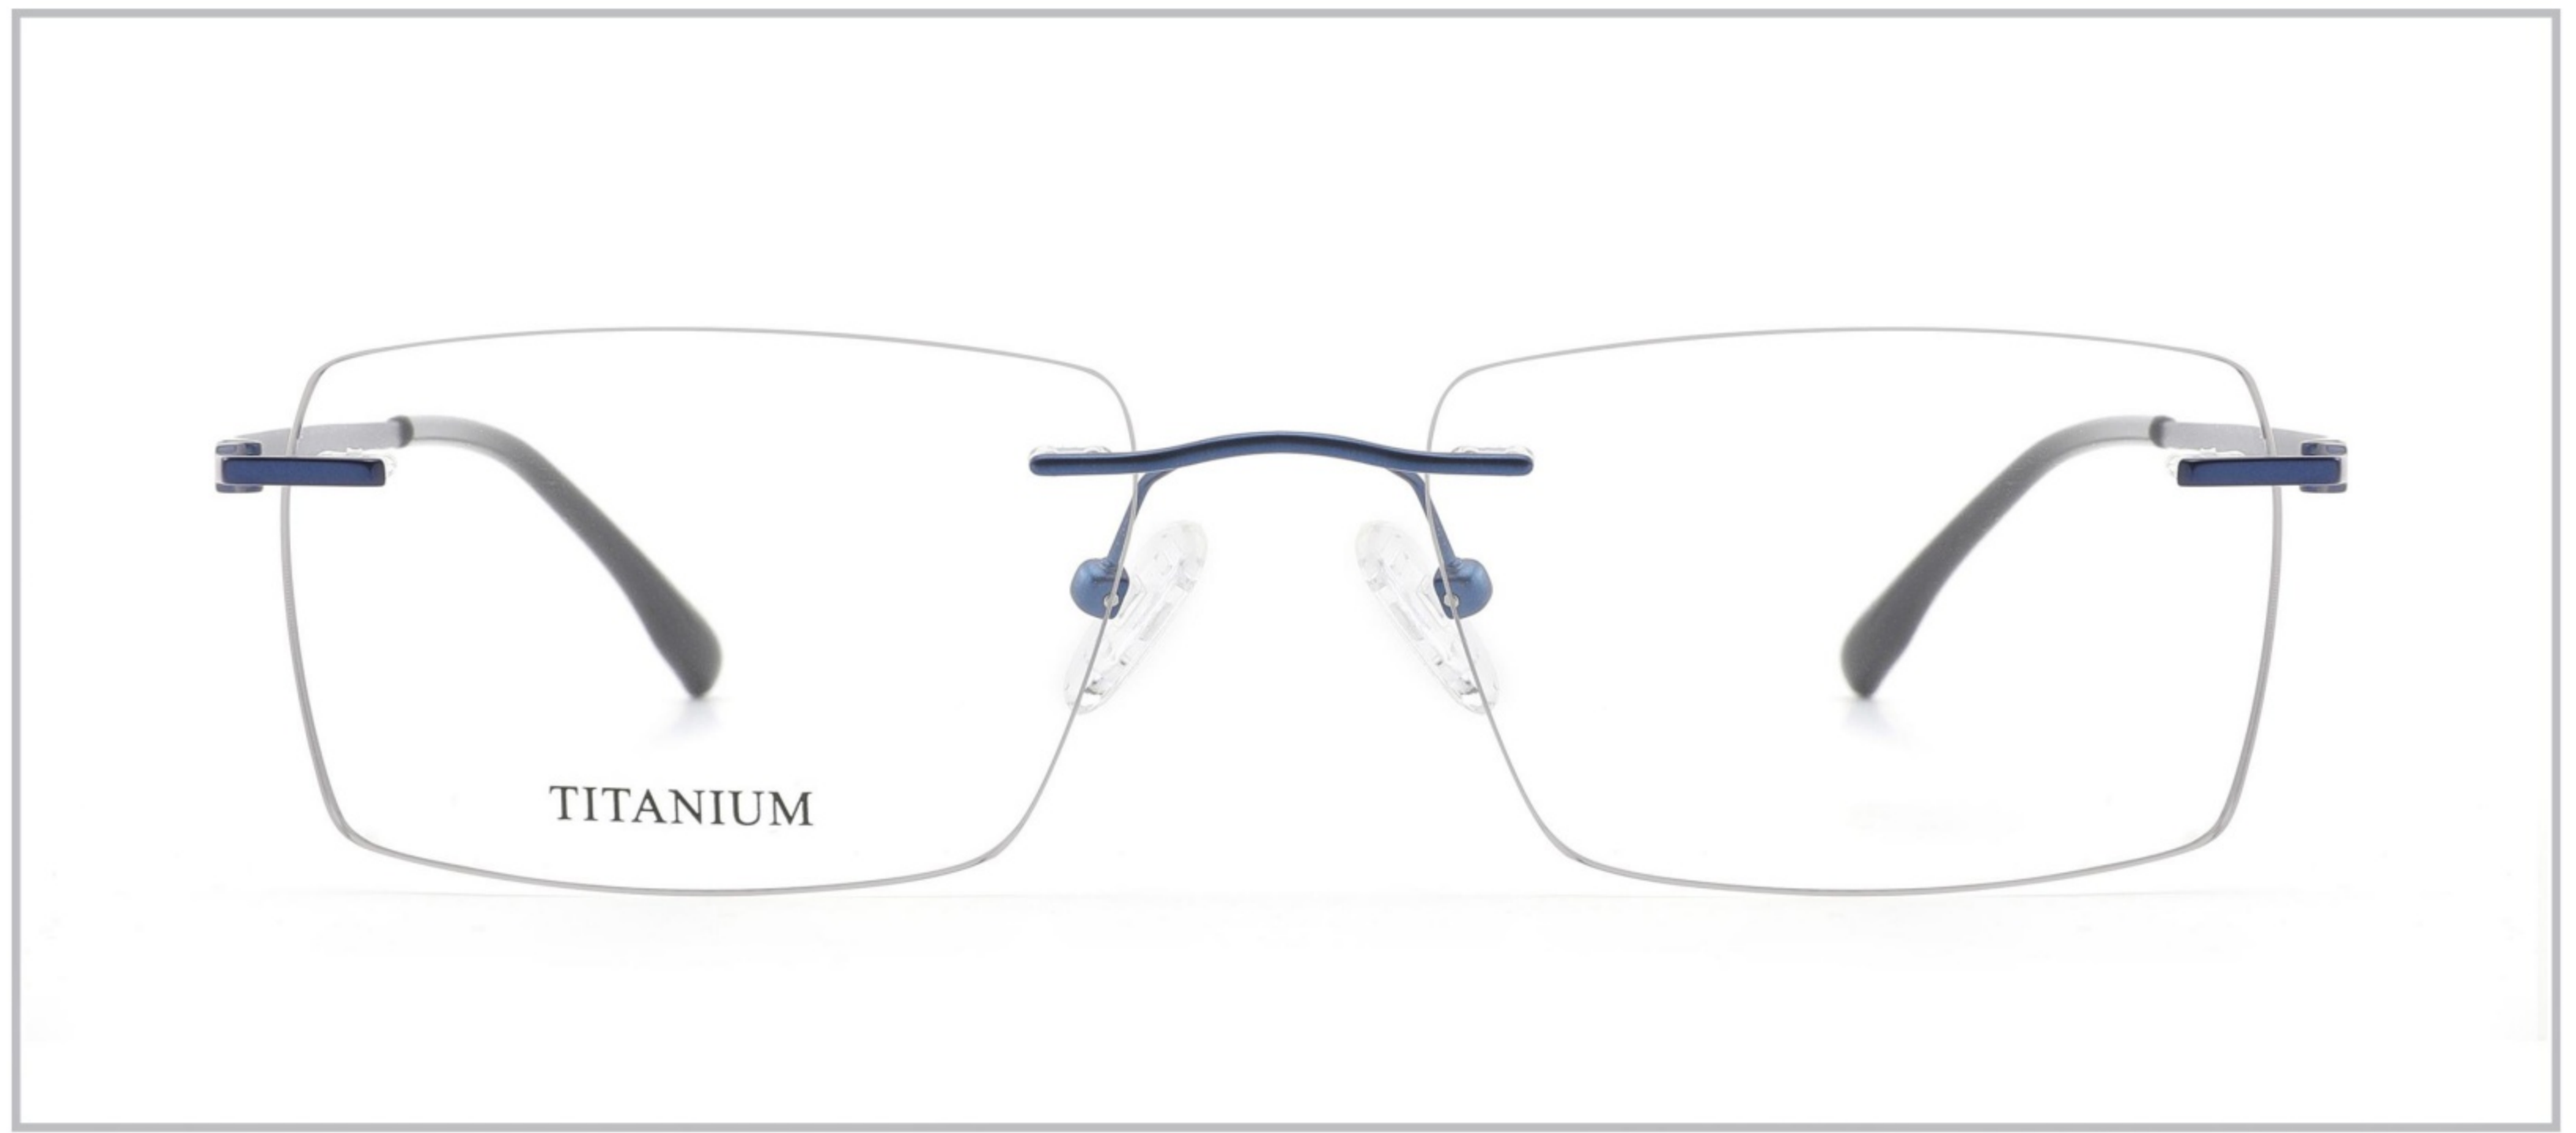

100%TITANIUM

MODEL: **RT-0058**

SIZE: **54□18-145**

NEW

100%TITANIUM

MODEL: **RT-0162**

SIZE: **55□18-145**

C1