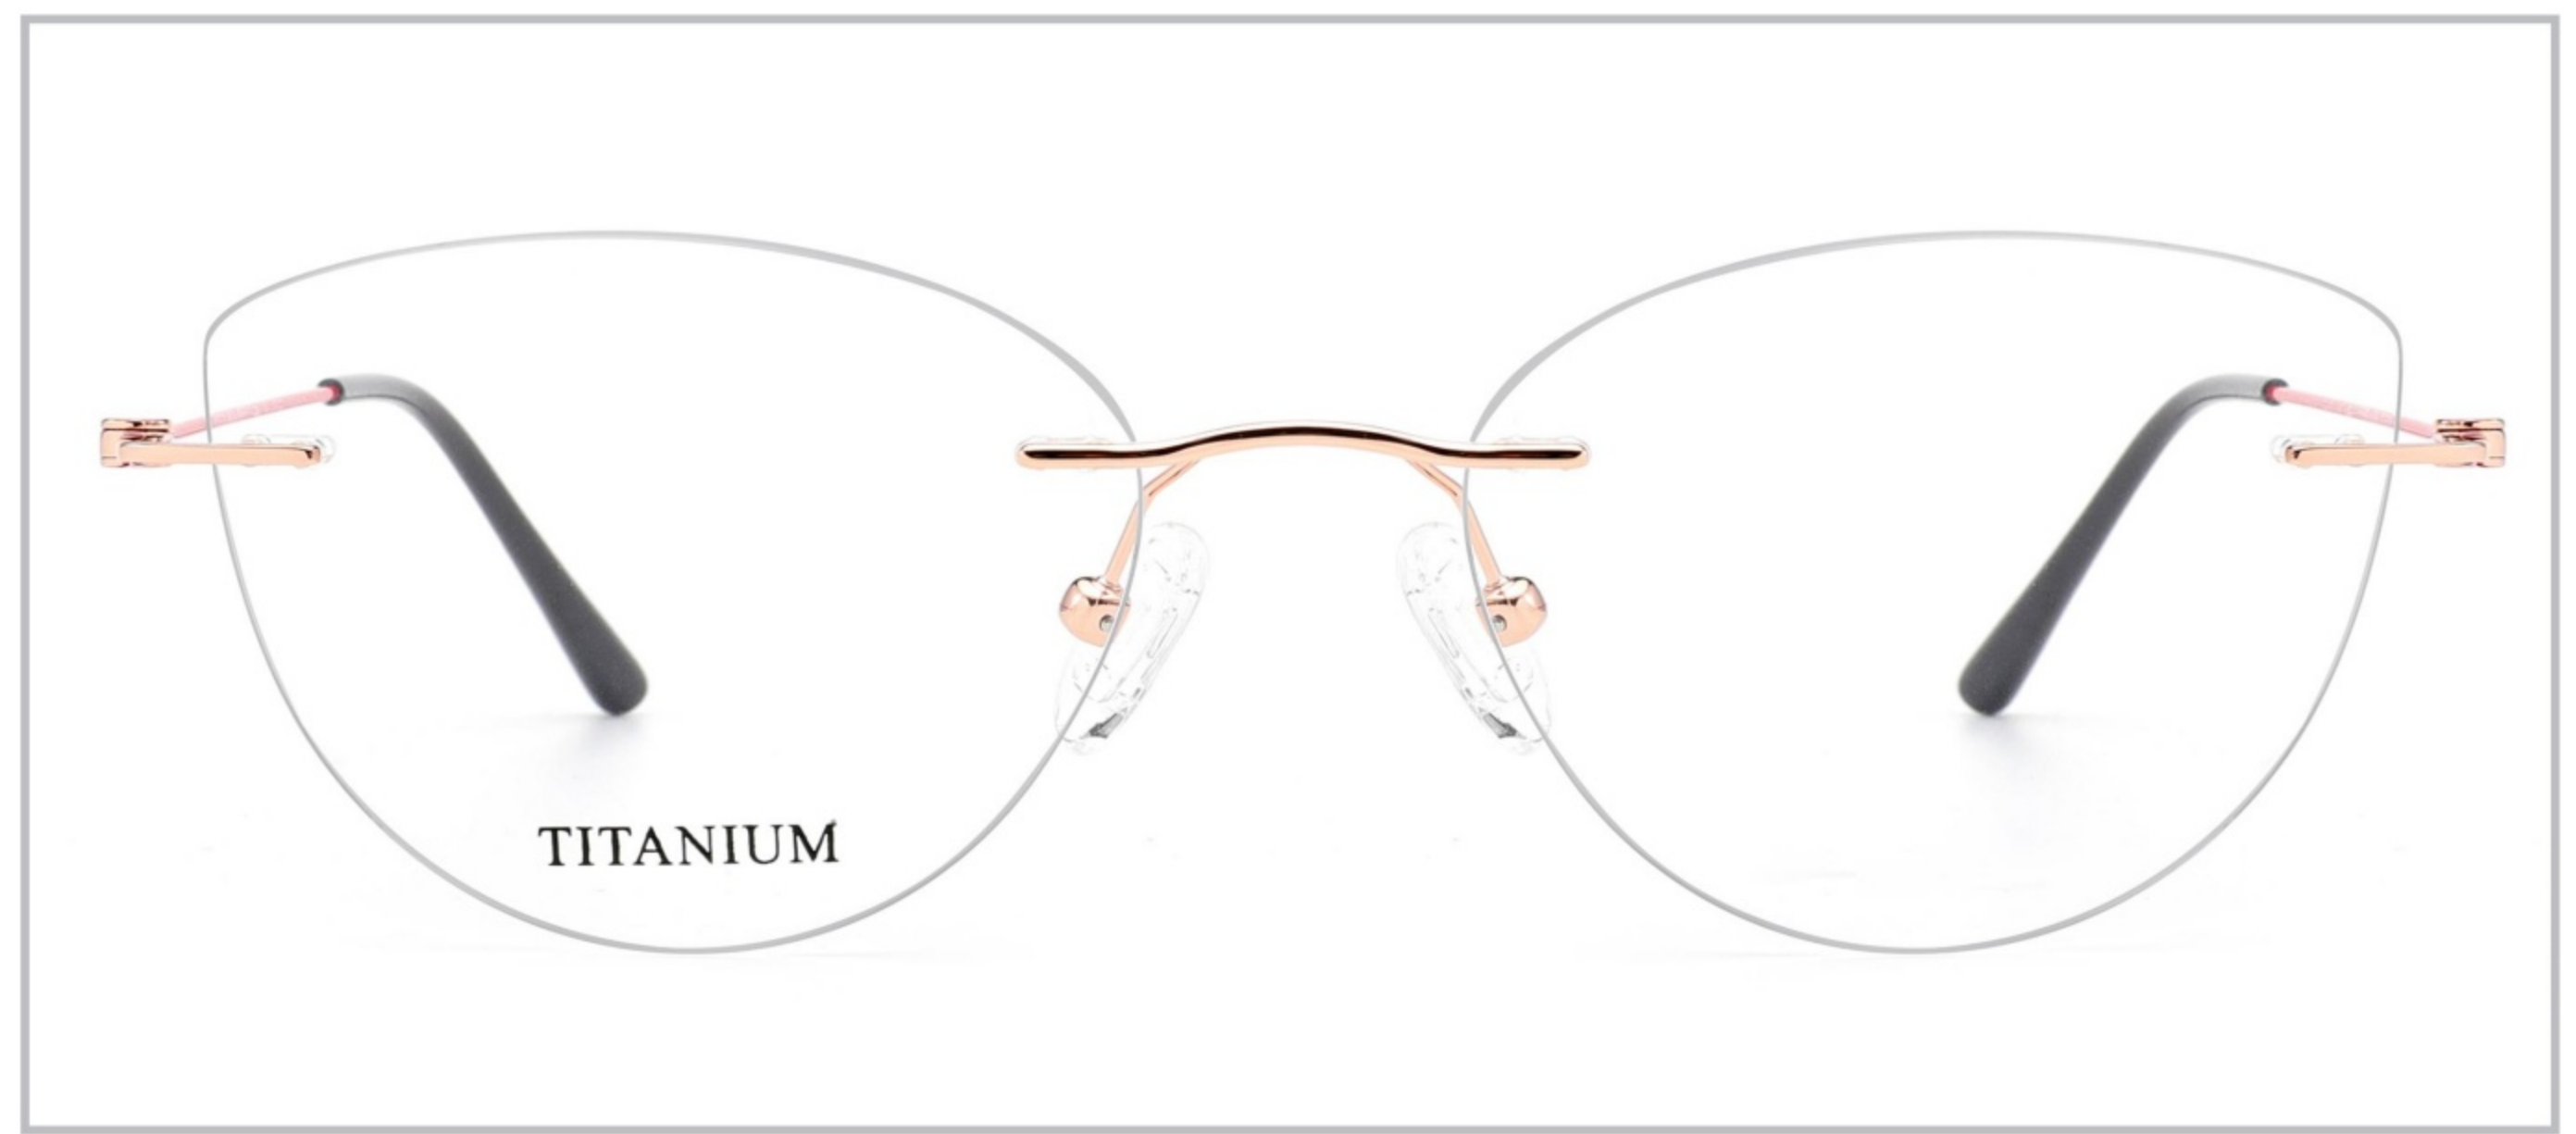

C1

C2

C3

C4

NEW

100%TITANIUM

MODEL: **RT-0085**

SIZE: **54□18-140**