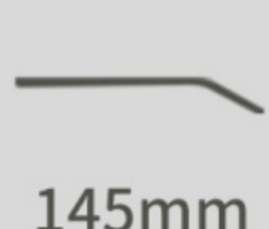

55mm

16mm

145mm

适合人群: 通用

c1 黑色

c2 金色

c3 银色

c4 枪色