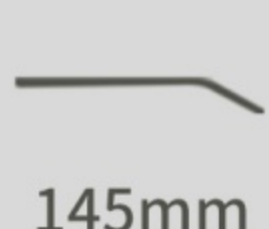

54mm

16mm

145mm

适合人群：通用

c1 黑色

c2 金色

c3 银色

c4 枪色