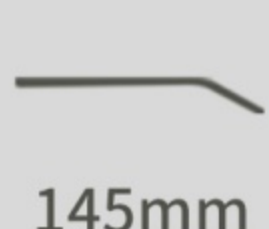

53mm

16mm

145mm

适合人群：通用

c1 黑色

c2 金色

c3 银色

c4 枪色