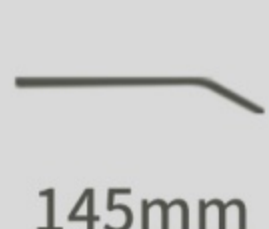

纯钛无框经典商务架

-真空IP电镀工艺-

型号：M6007

可选颜色
4色

57mm

16mm

145mm

适合人群：通用