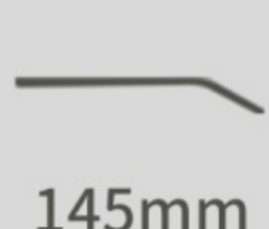

纯钛无框经典商务架

-真空IP电镀工艺-

型号: M6009

可选颜色
4色

56mm

16mm

145mm

适合人群: 通用