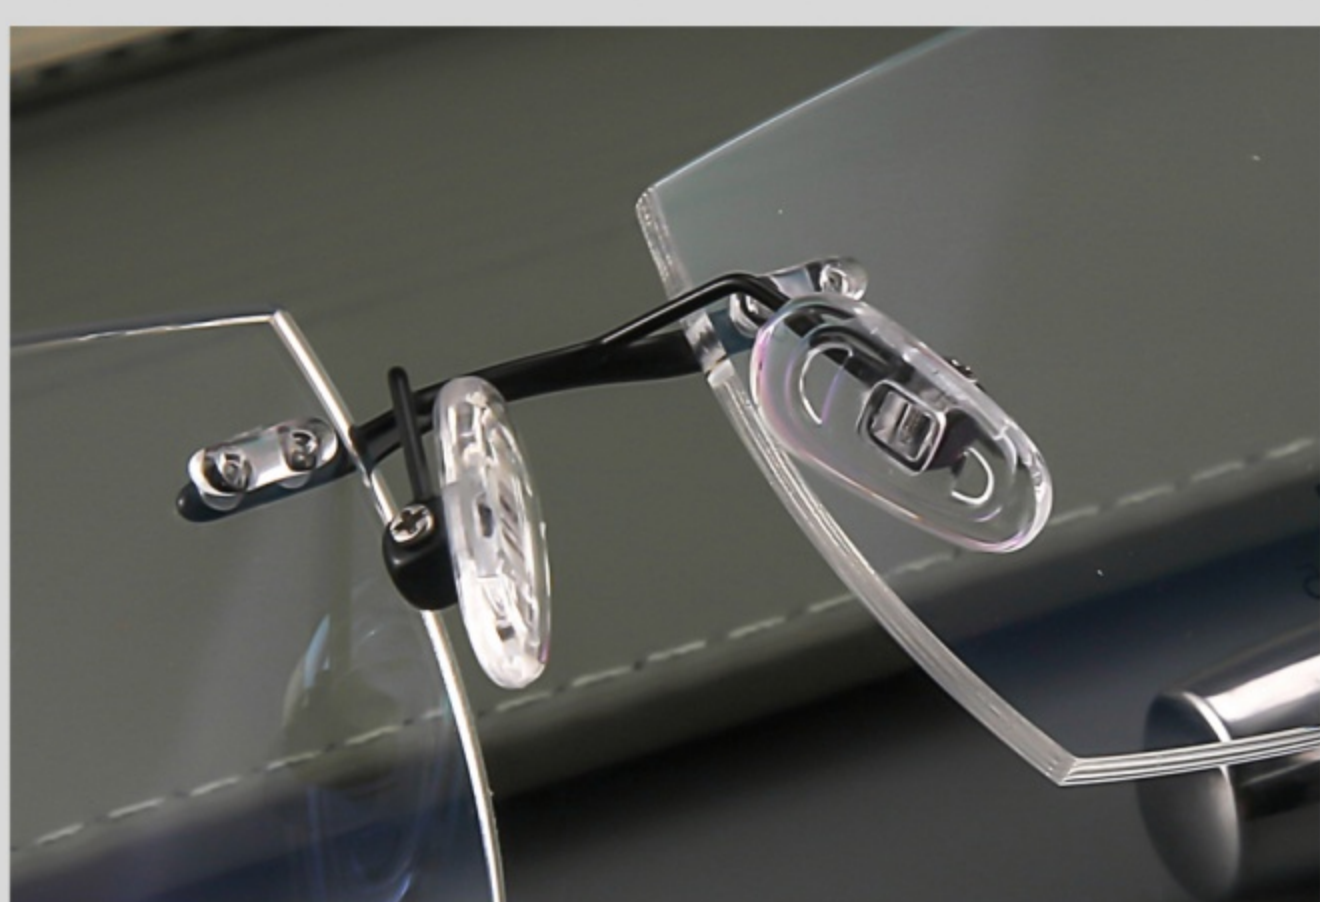

纯钛无框经典商务架

-真空IP电镀工艺-