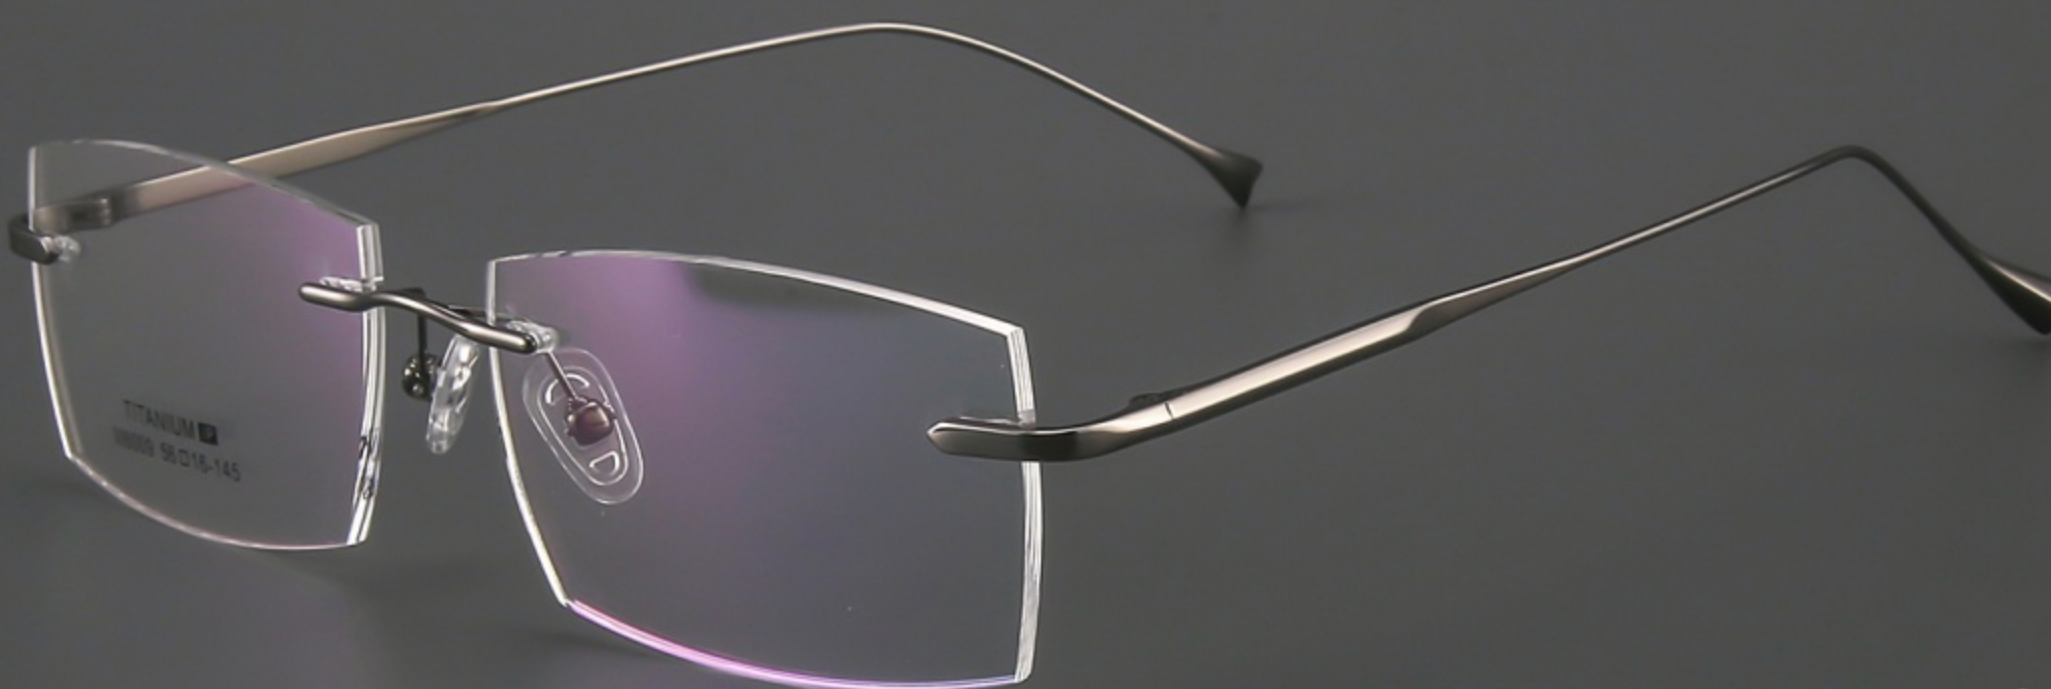

纯钛无框经典商务架

-真空IP电镀工艺-

型号: M6009

可选颜色
4色

56mm

16mm

145mm

适合人群: 通用

c1 黑色

c2 金色

c3 银色

c4 枪色