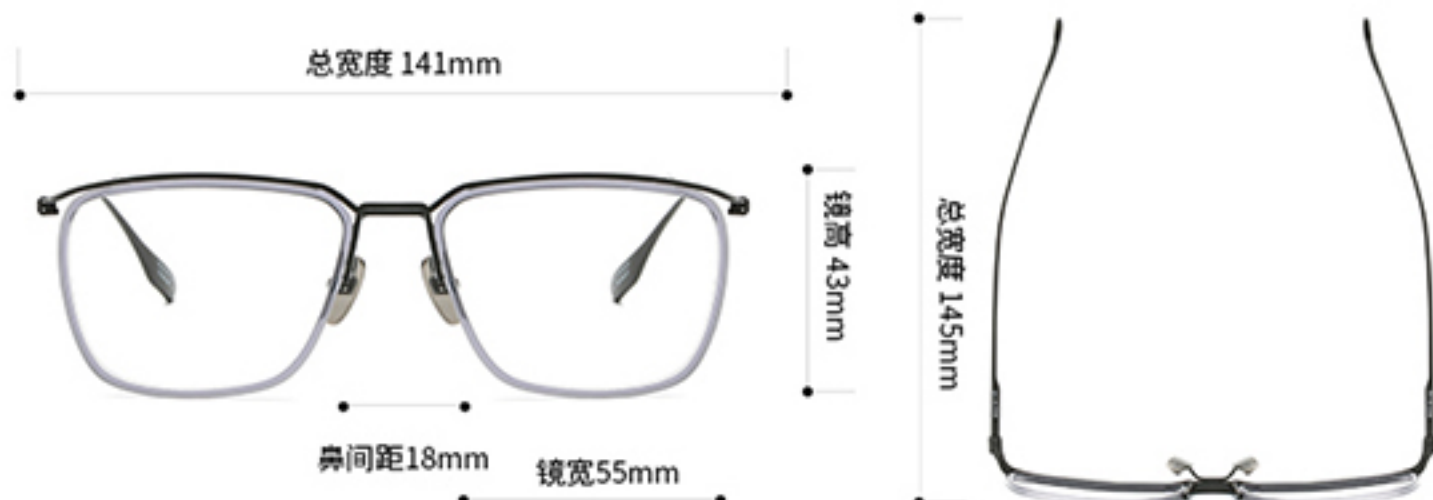

注：以上尺寸均属手工测量，若有误差均在1-3mm范围内，请谅解！

型号：LSA104

重量：15g（不含镜片）

材质：钛

风格：时尚

功能：可配镜

人群：男女同款

PRODUCT INFO

产品信息

注：以上尺寸均属手工测量，若有误差均在1-3mm范围内，请谅解！

型号：LSA-105

重量：14g(不含镜片)

材质：钛

风格：时尚

功能：可配镜

人群：男女同款

灰枪色

灰黑色

注：以上尺寸均属手工测量，若有误差均在1-3mm范围内，请谅解！

型号：DTX106

重量：11.2g（不含镜片）

材质：纯钛+板材

风格：时尚

功能：可配镜

人群：男女同款

PRODUCT INFO

产品信息

注：以上尺寸均属手工测量，若有误差均在1-3mm范围内，请谅解！

型号：DLX107

重量：20g

材质：钛

风格：时尚