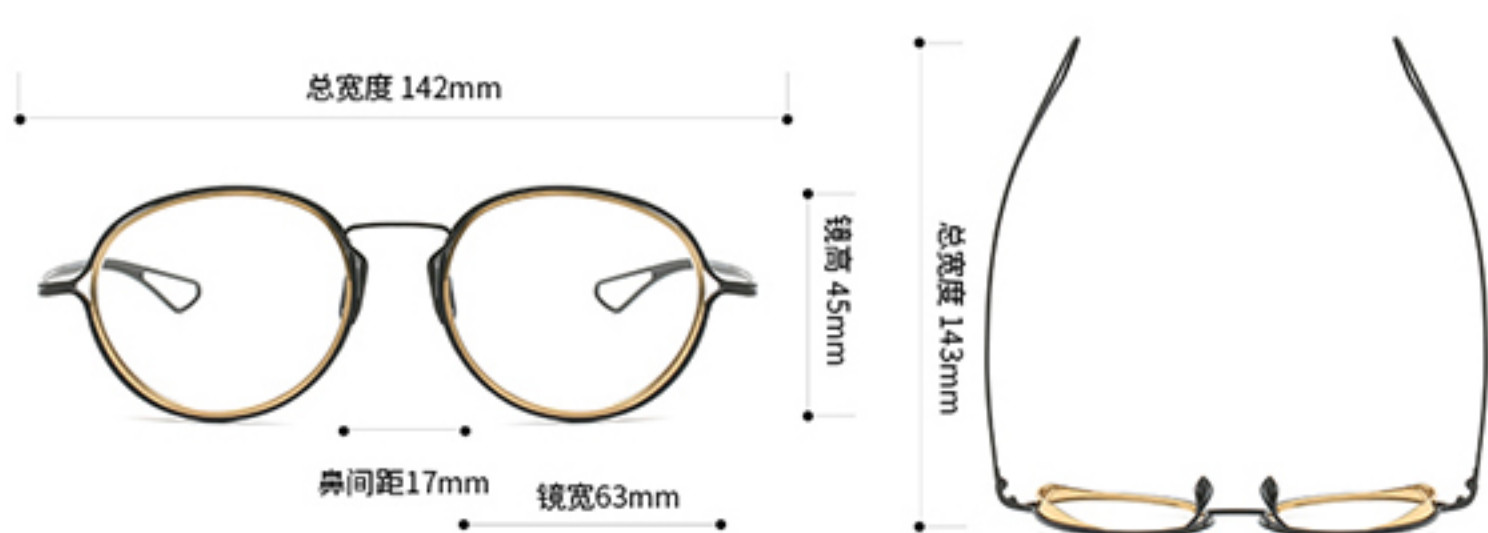

PRODUCT INFO

产品信息

注：以上尺寸均属手工测量，若有误差均在1-3mm范围内，请谅解！

型号：DTX100

重量：14g (不含镜片)

材质：纯钛

风格：时尚

功能：可配镜

型号：LSA-101

重量：13.6g(不含镜片)

材质：钛

风格：时尚

功能：可配镜

人群：男女同款

可选颜色 OPTIONAL COLOR

枪色