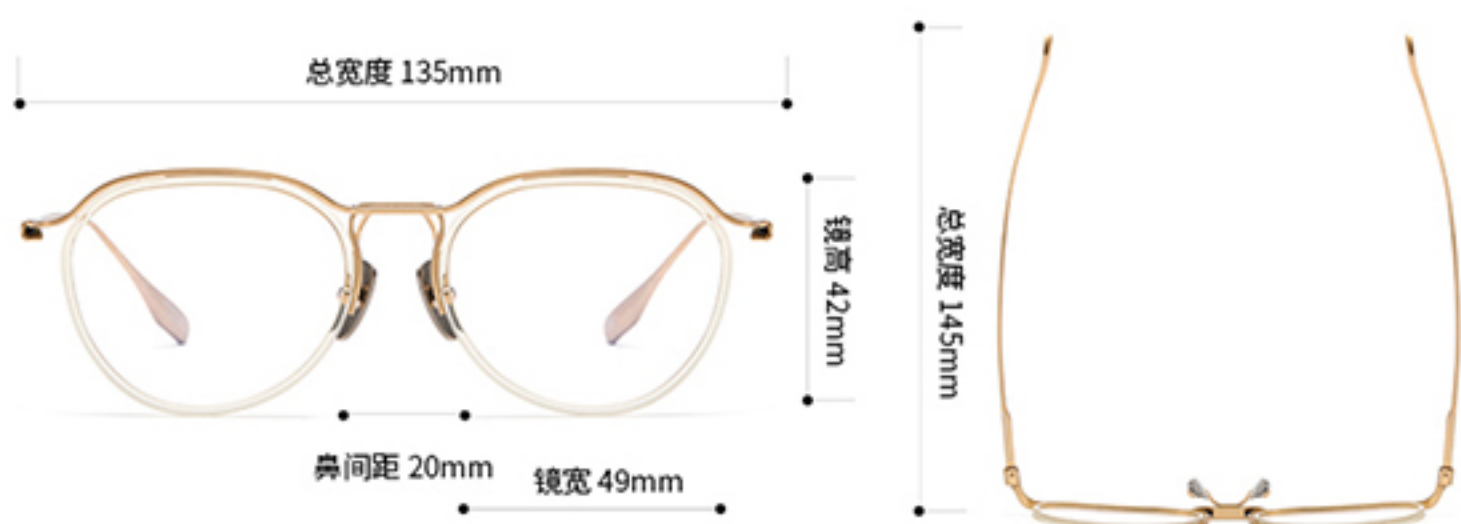

透明金色

透粉玫瑰金色

透明银色

PRODUCT INFO

产品信息

注：以上尺寸均属手工测量，若有误差均在1-3mm范围内，请谅解！

型号：DTX131

重量：10.7g (不含镜片)

材质：钛

风格：时尚

功能：可配镜

人群：男女同款

可选颜色
OPTIONAL COLOR

黑色

枪色

蓝银色