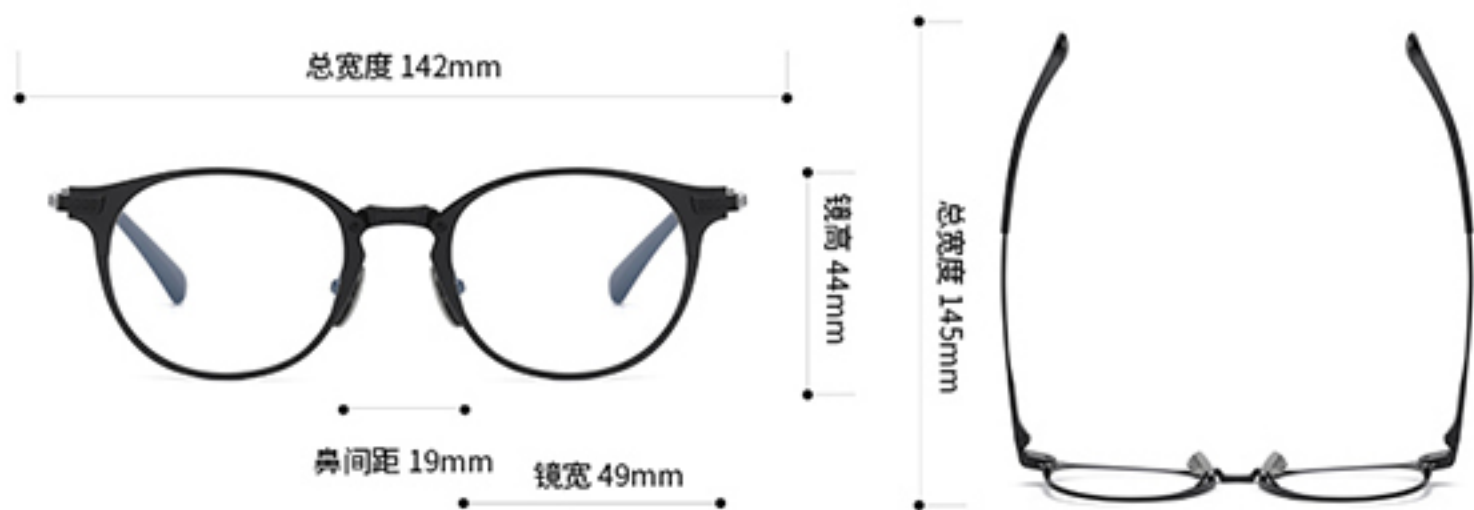

型号：DRX-2068

重量：17.2g (不含镜片)

材质：钛

风格：时尚

功能：可配镜

人群：男女同款

可选颜色
OPTIONAL COLOR

黑银色

黑古铜色

黑色

枪色

PRODUCT INFO

产品信息

注：以上尺寸均属手工测量，若有误差均在1-3mm范围内，请谅解！

型号：DRX-2078

重量：16.1g (不含镜片)

材质：钛

风格：时尚

功能：可配镜

人群：男女同款

PRODUCT INFO

产品信息

注：以上尺寸均属手工测量，若有误差均在1-3mm范围内，请谅解！

型号：BWT07518