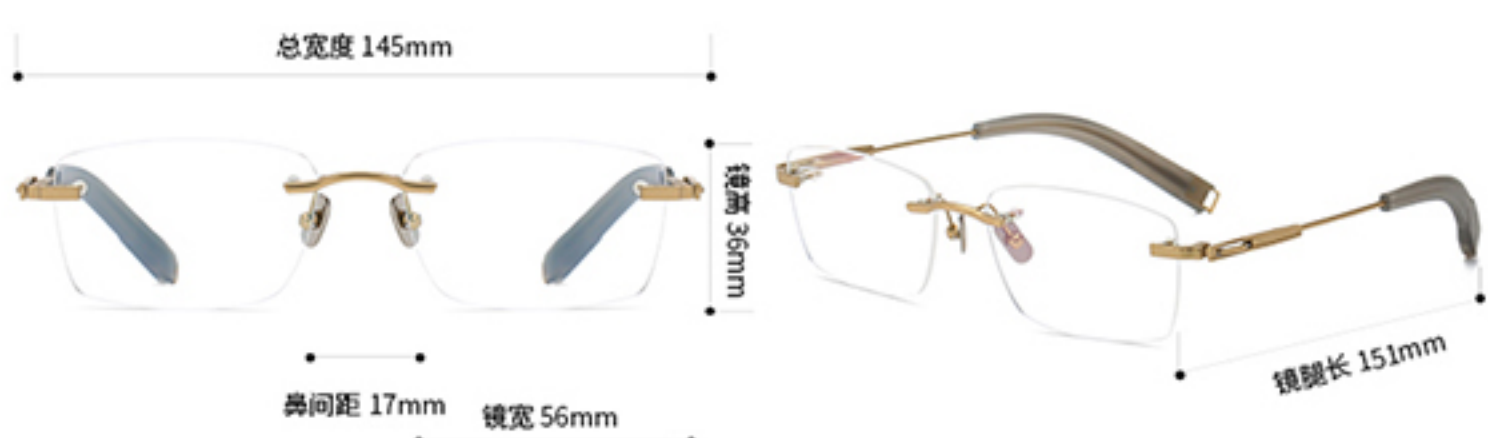

PRODUCT INFO

产品信息

注：以上尺寸均属手工测量，若有误差均在1-3mm范围内，请谅解！

型号：80814

重量：18.4g

材质：钛

风格：时尚

功能：可配镜

人群：男女同款

可选颜色 OPTIONAL COLOR

金色

古铜色

枪色

PRODUCT DISPLAY

PRODUCT INFO

产品信息

注：以上尺寸均属手工测量，若有误差均在1-3mm范围内，请谅解！

型号：80817

重量：17.9g

材质：钛

风格：时尚

功能：可配镜

人群：男女同款

可选颜色 OPTIONAL COLOR