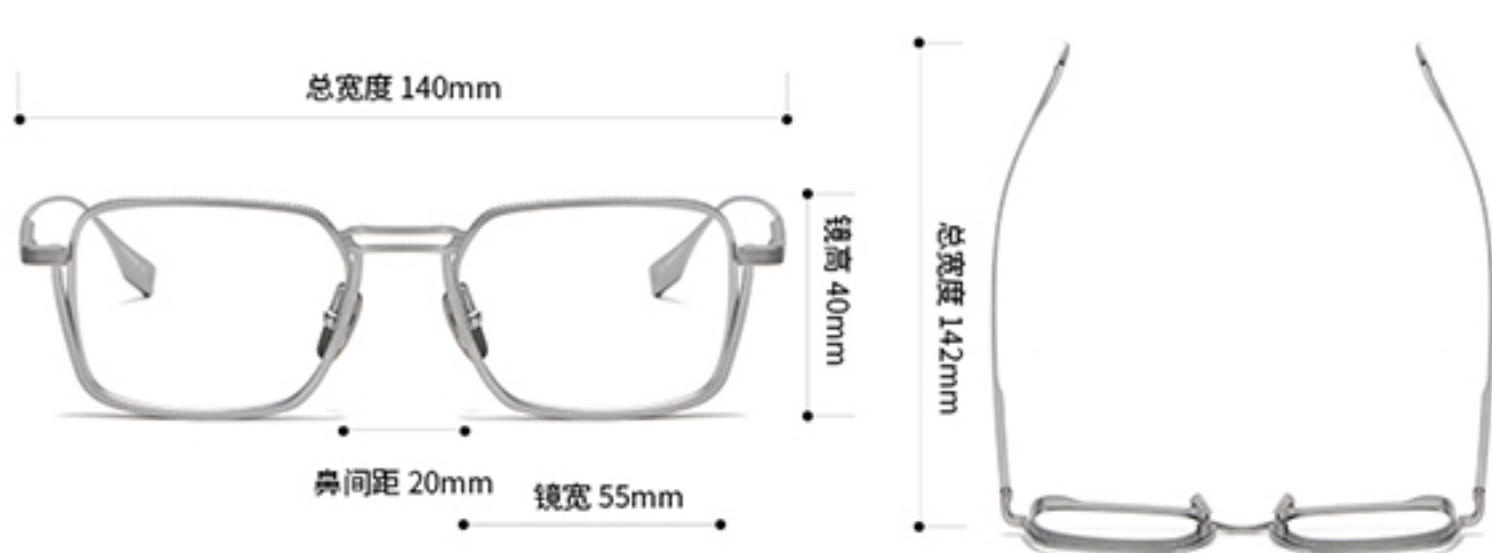

风格：时尚

功能：可配镜

人群：男女同款

可选颜色 OPTIONAL COLOR

玫瑰金

银色

金色

枪色

PRODUCT INFO

产品信息

注：以上尺寸均属手工测量，若有误差均在1-3mm范围内，请谅解！

型号：DLX125

重量：15g (不含镜片)

材质：钛

风格：时尚

功能：可配镜