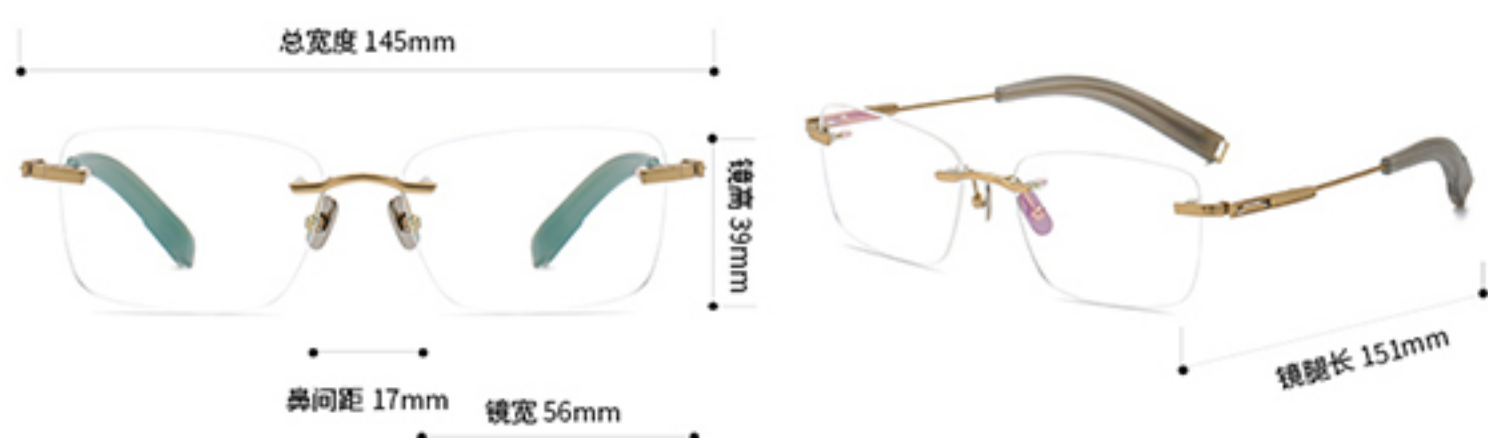

重量：14.7g (不含镜片)

材质：钛

风格：时尚

功能：可配镜

人群：男女同款

可选颜色 OPTIONAL COLOR

黑色

枪色

风格：时尚

功能：可配镜

人群：男女同款

可选颜色 OPTIONAL COLOR

金色

古铜色

枪色

PRODUCT DISPLAY

PRODUCT INFO

产品信息

注：以上尺寸均属手工测量，若有误差均在1-3mm范围内，请谅解！

型号：80814

重量：18.4g

材质：钛

风格：时尚

功能：可配镜