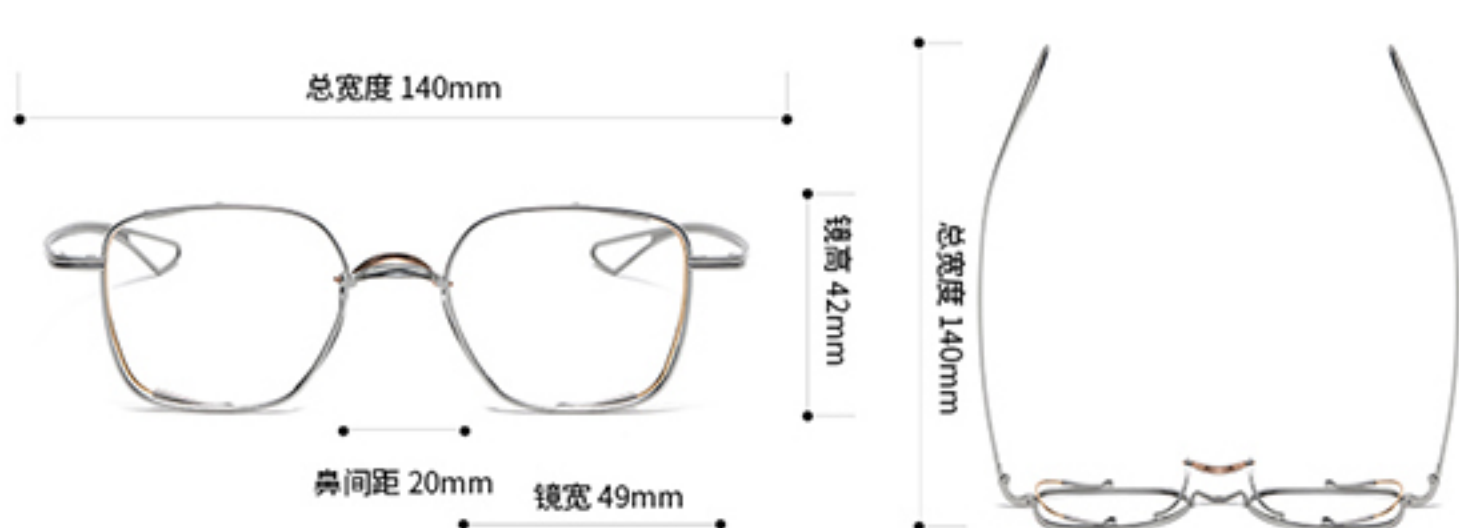

注：以上尺寸均属手工测量，若有误差均在1-3mm范围内，请谅解！

型号：DLX108

重量：17.4g

材质：钛

风格：时尚

功能：可配镜

人群：男女同款

黑色

银古铜

PRODUCT INFO

产品信息

注：以上尺寸均属手工测量，若有误差均在1-3mm范围内，请谅解！

型号：DTX 118

重量：14g (不含镜片)

材质：纯钛

风格：时尚

功能：可配镜

人群：男女同款

PRODUCT INFO

产品信息

注：以上尺寸均属手工测量，若有误差均在1-3mm范围内，请谅解！

型号：124

重量：8.8g（不含镜片）

材质：钛