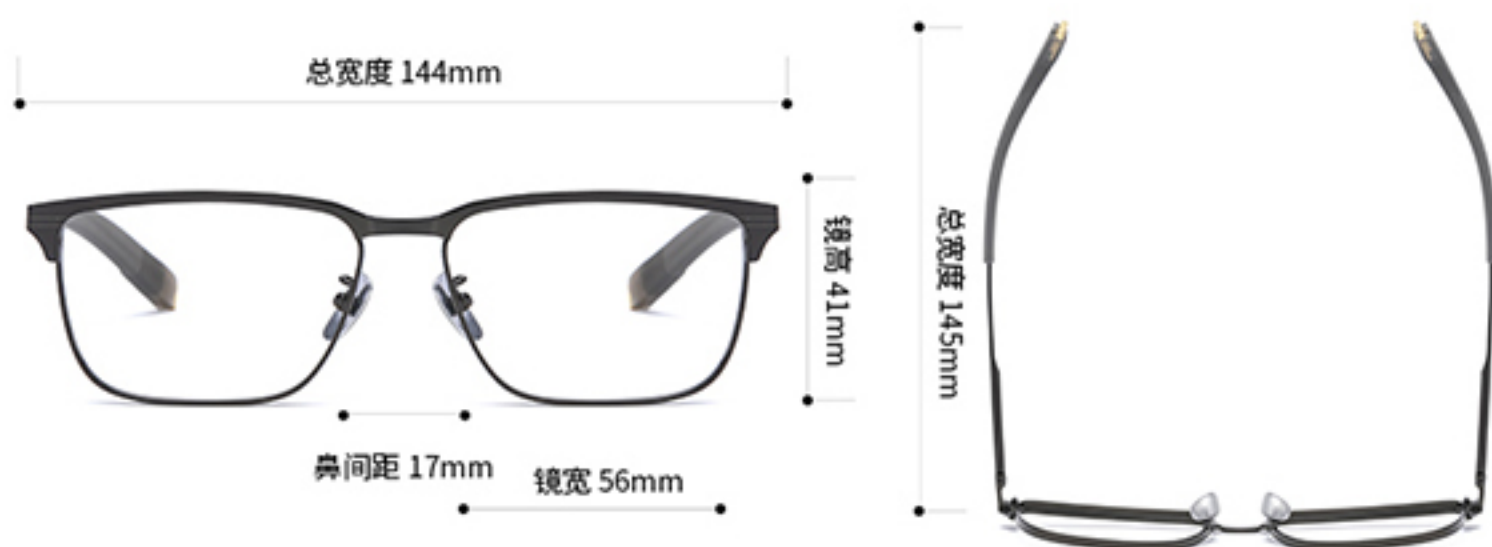

古铜色

金色

PRODUCT DISPLAY

PRODUCT INFO

产品信息

注：以上尺寸均属手工测量，若有误差均在1-3mm范围内，请谅解！

型号：DLX102

重量：18.4g

注：以上尺寸均属手工测量，若有误差均在1-3mm范围内，请谅解！

型号：LSA104

重量：15g（不含镜片）

材质：钛

风格：时尚

功能：可配镜

人群：男女同款

PRODUCT INFO

产品信息

注：以上尺寸均属手工测量，若有误差均在1-3mm范围内，请谅解！

型号：LSA-105

重量：14g(不含镜片)

材质：钛

风格：时尚

功能：可配镜

人群：男女同款