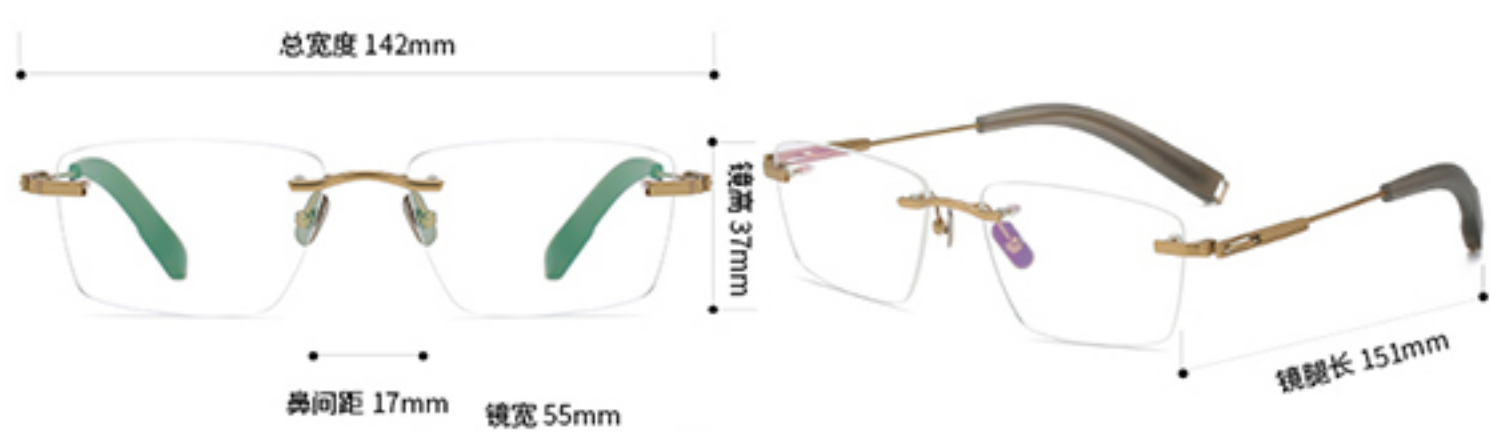

重量：14.7g (不含镜片)

材质：钛

风格：时尚

功能：可配镜

人群：男女同款

可选颜色 OPTIONAL COLOR

黑色

枪色

浅枪色

银色

PRODUCT INFO

产品信息

注：以上尺寸均属手工测量，若有误差均在1-3mm范围内，请谅解！

型号：80813

重量：17.3g

材质：钛

风格：时尚

功能：可配镜

人群：男女同款

可选颜色 OPTIONAL COLOR

金色

古铜色

枪色

PRODUCT DISPLAY

PRODUCT INFO

产品信息

注：以上尺寸均属手工测量，若有误差均在1-3mm范围内，请谅解！

型号：80814

重量：18.4g

材质：钛

风格：时尚

功能：可配镜