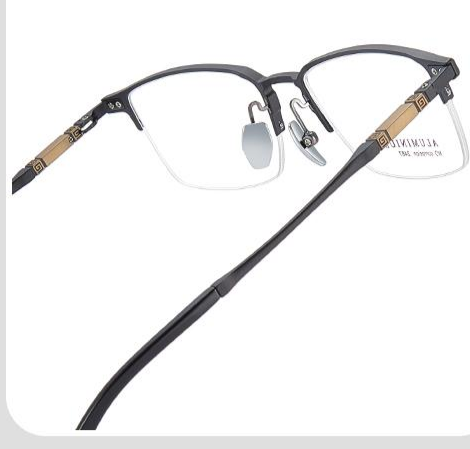

适合人群: 男士

镜架风格: 商务休闲

镜架材质: 铝镁钛

镜架重量: 10g

镜腿长度: 148mm

镜架总宽: 139mm

镜片高度: 44mm

产品规格: 48□21-148

镜架风格: 商务休闲

镜架材质: 铝镁钛

镜架重量: 11g

镜腿长度: 148mm

镜架总宽: 144mm

镜片高度: 37mm

产品规格: 52□19-148

C1-黑色

C2-蓝灰

C3-黑银

C4-黑枪

C5-美拉德棕

高品质新铝镁钛商务系列

内置弹簧镜腿 大脸福音 舒适自如

弹韧舒适 自适应脸型

铝镁钛材质镜腿具有更好的延展性
超弹柔韧随意扩展 兼容任意脸型

3D计算立体镀色

薄至0.1cm

水晶板材脚套

产品型号: 2487

适合人群: 男士

镜架风格: 商务休闲

镜架材质: 铝镁钛

镜架重量: 11g