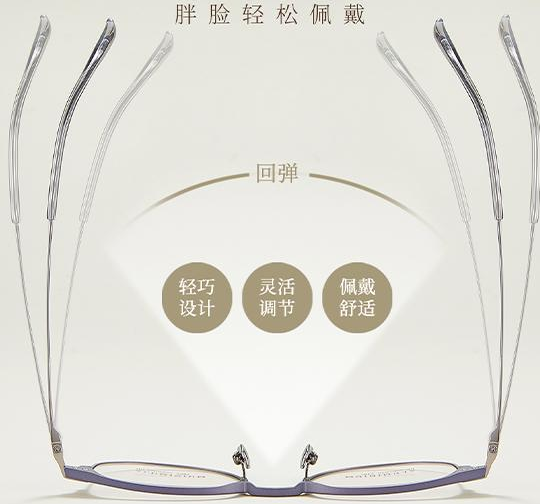

镜架尺寸:56□18-147

产品重量: 19克

镜架风格:商务休闲

镜架材质:铝镁框+钛腿

镜腿长度:147mm

镜框总宽:145mm

镜框总高:40mm

适合人群:男士

C2-太空灰

C3-蓝灰

C4-黑银

C5-美拉德棕

航空级铝镁时尚复古系列

双色设计 复古框型 修饰脸型

产品型号:2481 | 镜架尺寸:49□20-145 | 产品重量: 11克
镜架材质:铝镁+钛腿 | 产品特点:时尚复古 | 镜腿长度:145mm
镜框总宽:143mm | 镜片总高:45mm | 适合人群:男女通用

弹韧舒适·自适应脸型

大脸不夹耳 小脸不易脱落
胖脸轻松佩戴

C1-黑色

C3-黑金

C4-美拉德棕

C5-雾蓝

C6-黑银

航空级铝镁时尚复古系列

双色设计 复古框型 修饰脸型

产品型号:2480 | 镜架尺寸:50□18-145 | 产品重量: 10克
镜架材质:铝镁+钛腿 | 产品特点:时尚复古 | 镜腿长度:145mm
镜框总宽:146mm | 镜片总高:43mm | 适合人群:男女通用

弹韧舒适·自适应脸型

大脸不夹耳 小脸不易脱落
胖脸 轻松佩戴

C1-黑色

C2-黑金

C3-黑银

C4-灰咖金

C5-灰咖银