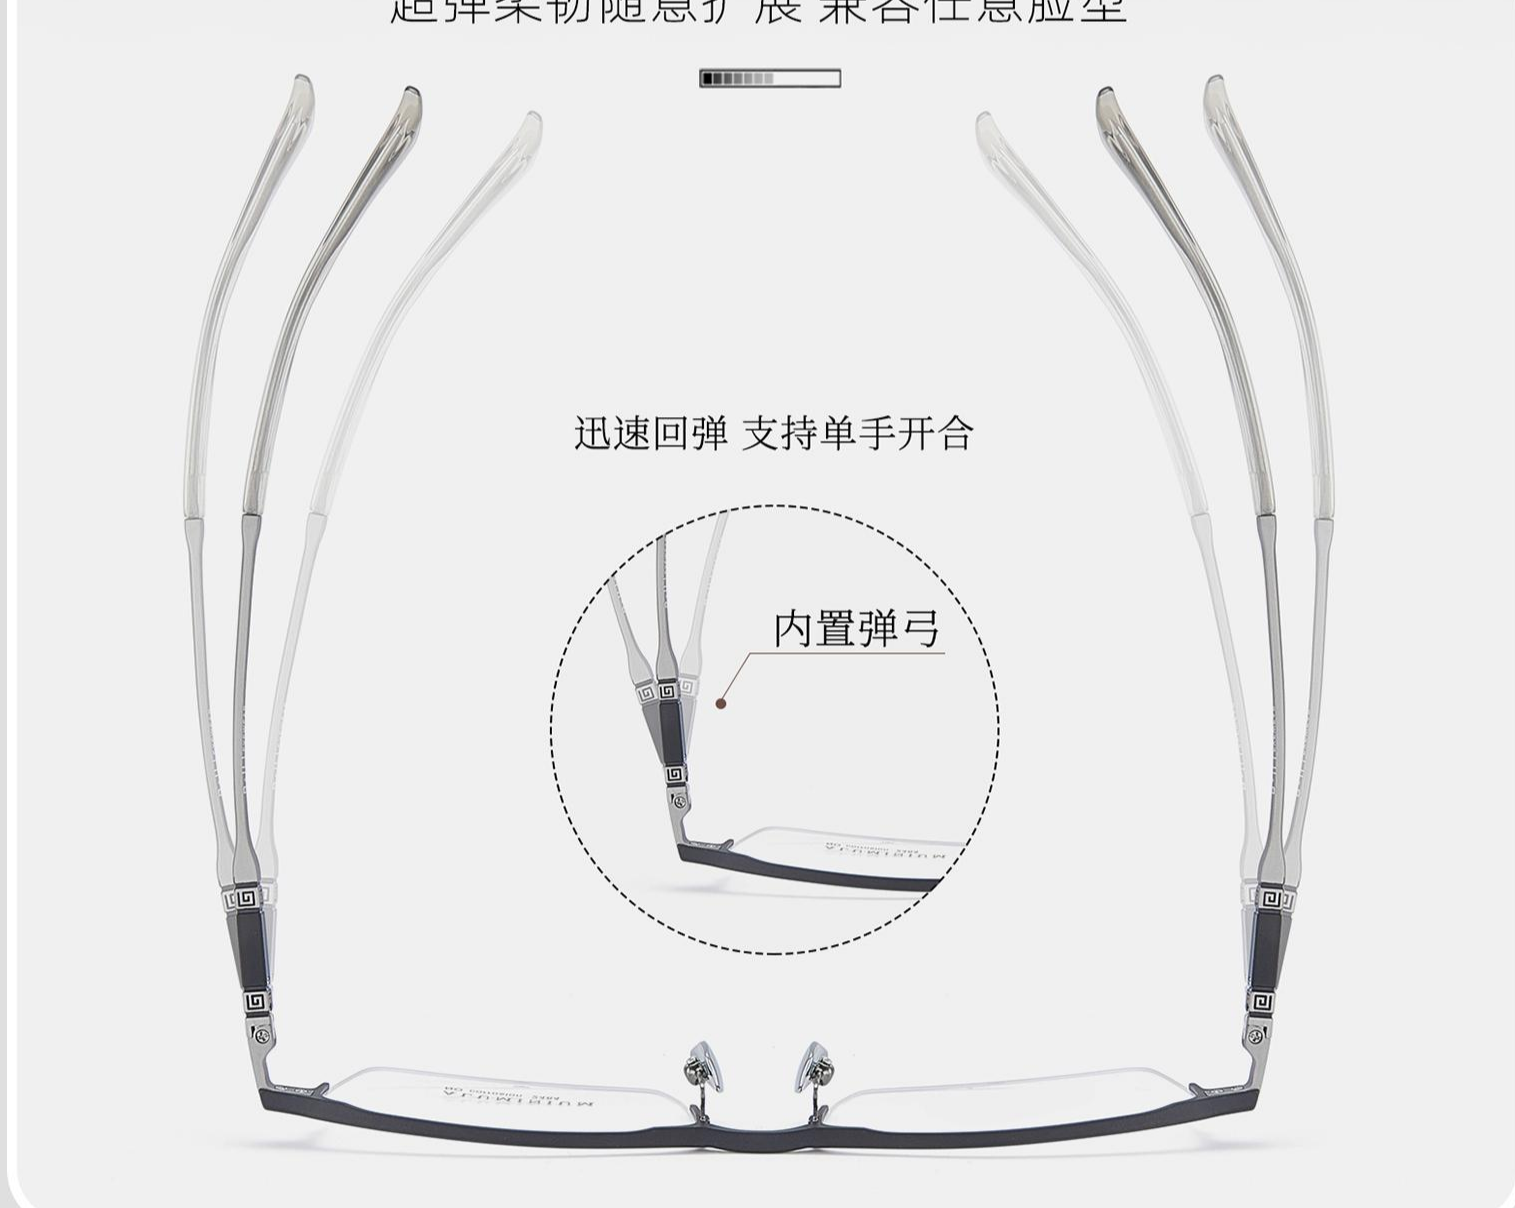

镜腿长度: 148mm

镜架总宽: 142mm

镜片高度: 37mm

产品规格: 53□18-148

C1-黑金

C2-蓝灰

C3-黑银

C4-黑枪

C5-美拉德棕

高品质新铝镁钛商务系列

内置弹簧镜腿 大脸福音 舒适自如

弹韧舒适 自适应脸型

纯钛材质镜腿具有更好的延展性
超弹柔韧随意扩展 兼容任意脸型

3D计算立体镀色

薄至0.1cm

水晶板材脚套

产品型号: 2484

适合人群: 男士

镜架风格: 商务休闲

镜架材质: 铝镁钛

镜架重量: 11g

镜腿长度: 148mm

镜架总宽: 150mm

镜片高度: 36mm