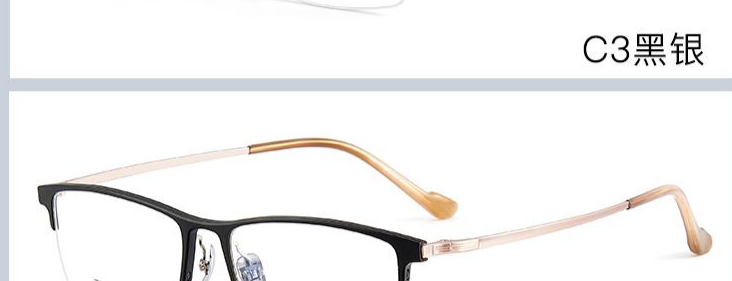

航空级铝镁钛腿系列

一体精雕成型·拥有纸张的轻盈·钢的硬度

重量轻

硬度强

耐高温

产品型号:2448 | 镜架尺寸:56□17-148 | 产品重量: 12克

镜架材质:铝镁+钛腿 | 产品特点:商务休闲 | 镜腿长度:148mm

镜框总宽:151mm | 镜片总高:34mm | 适合人群:男士

TREND

真空双色IP电镀 耐汗不褪色

氧化电镀工艺 高级哑光质感

精致质感桩头
氧化电镀 耐汗 抗腐蚀

高端纯钛鼻托
舒适防滑 耐汗抗腐蚀

C1 黑色

C2 深灰

C3 黑银

C4 黑金

C5 灰蓝

C6 墨蓝