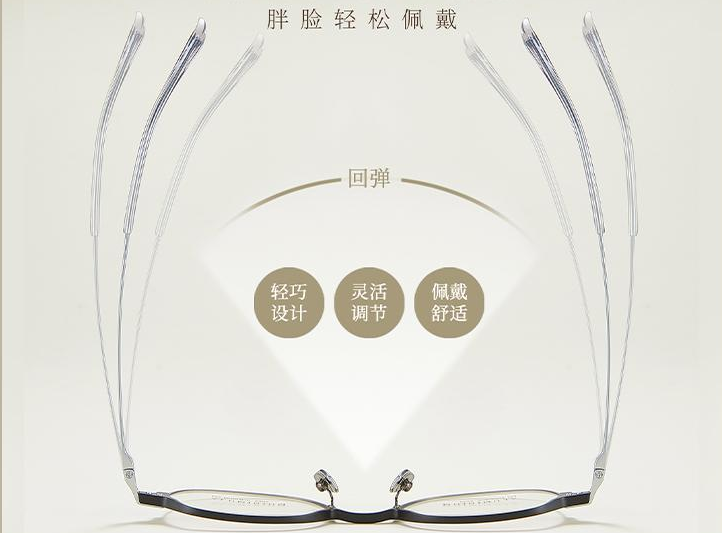

大脸不夹耳 小脸不易脱落
胖脸轻松佩戴

C1-黑色

C3-黑金

C4-美拉德棕

C5-雾蓝

C6-黑银

航空级铝镁时尚复古系列

双色设计 复古框型 修饰脸型

产品型号:2480 | 镜架尺寸:50□18-145 | 产品重量: 10克
镜架材质:铝镁+钛腿 | 产品特点:时尚复古 | 镜腿长度:145mm
镜框总宽:146mm | 镜片总高:43mm | 适合人群:男女通用

弹韧舒适·自适应脸型

大脸不夹耳 小脸不易脱落
胖脸 轻松佩戴

C1-黑色

C2-黑金

C3-黑银

C4-灰咖金

C5-灰咖银