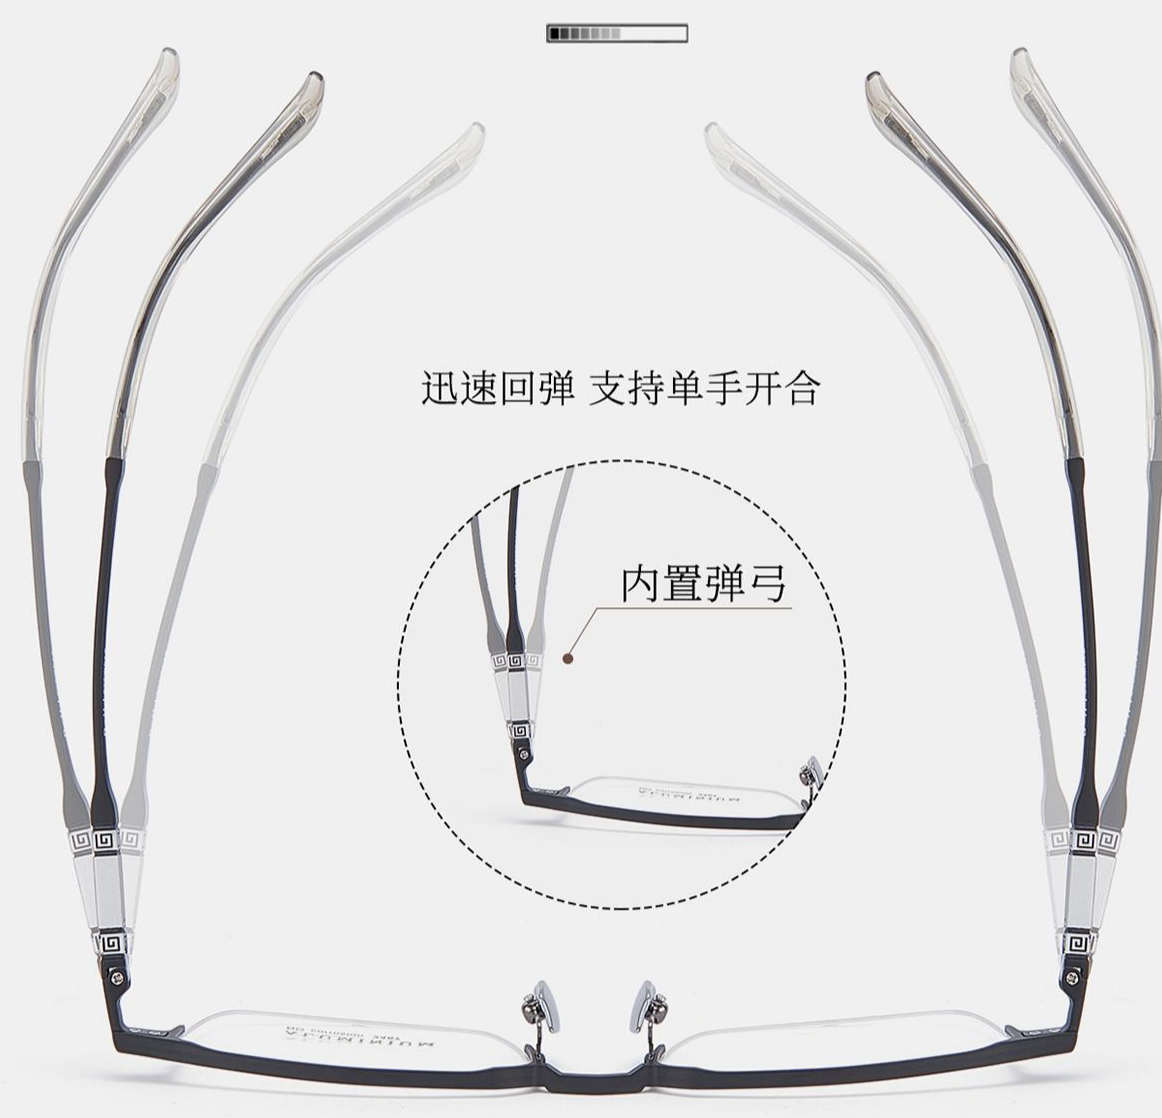

镜架风格: 商务休闲

镜架材质: 铝镁钛

镜架重量: 11g

镜腿长度: 148mm

镜架总宽: 144mm

镜片高度: 37mm

产品规格: 52□19-148

C1-黑色

C2-蓝灰

C3-黑银

C4-黑枪

C5-美拉德棕

高品质新铝镁钛商务系列

内置弹簧镜腿 大脸福音 舒适自如

弹韧舒适 自适应脸型

铝镁钛材质镜腿具有更好的延展性
超弹柔韧随意扩展 兼容任意脸型