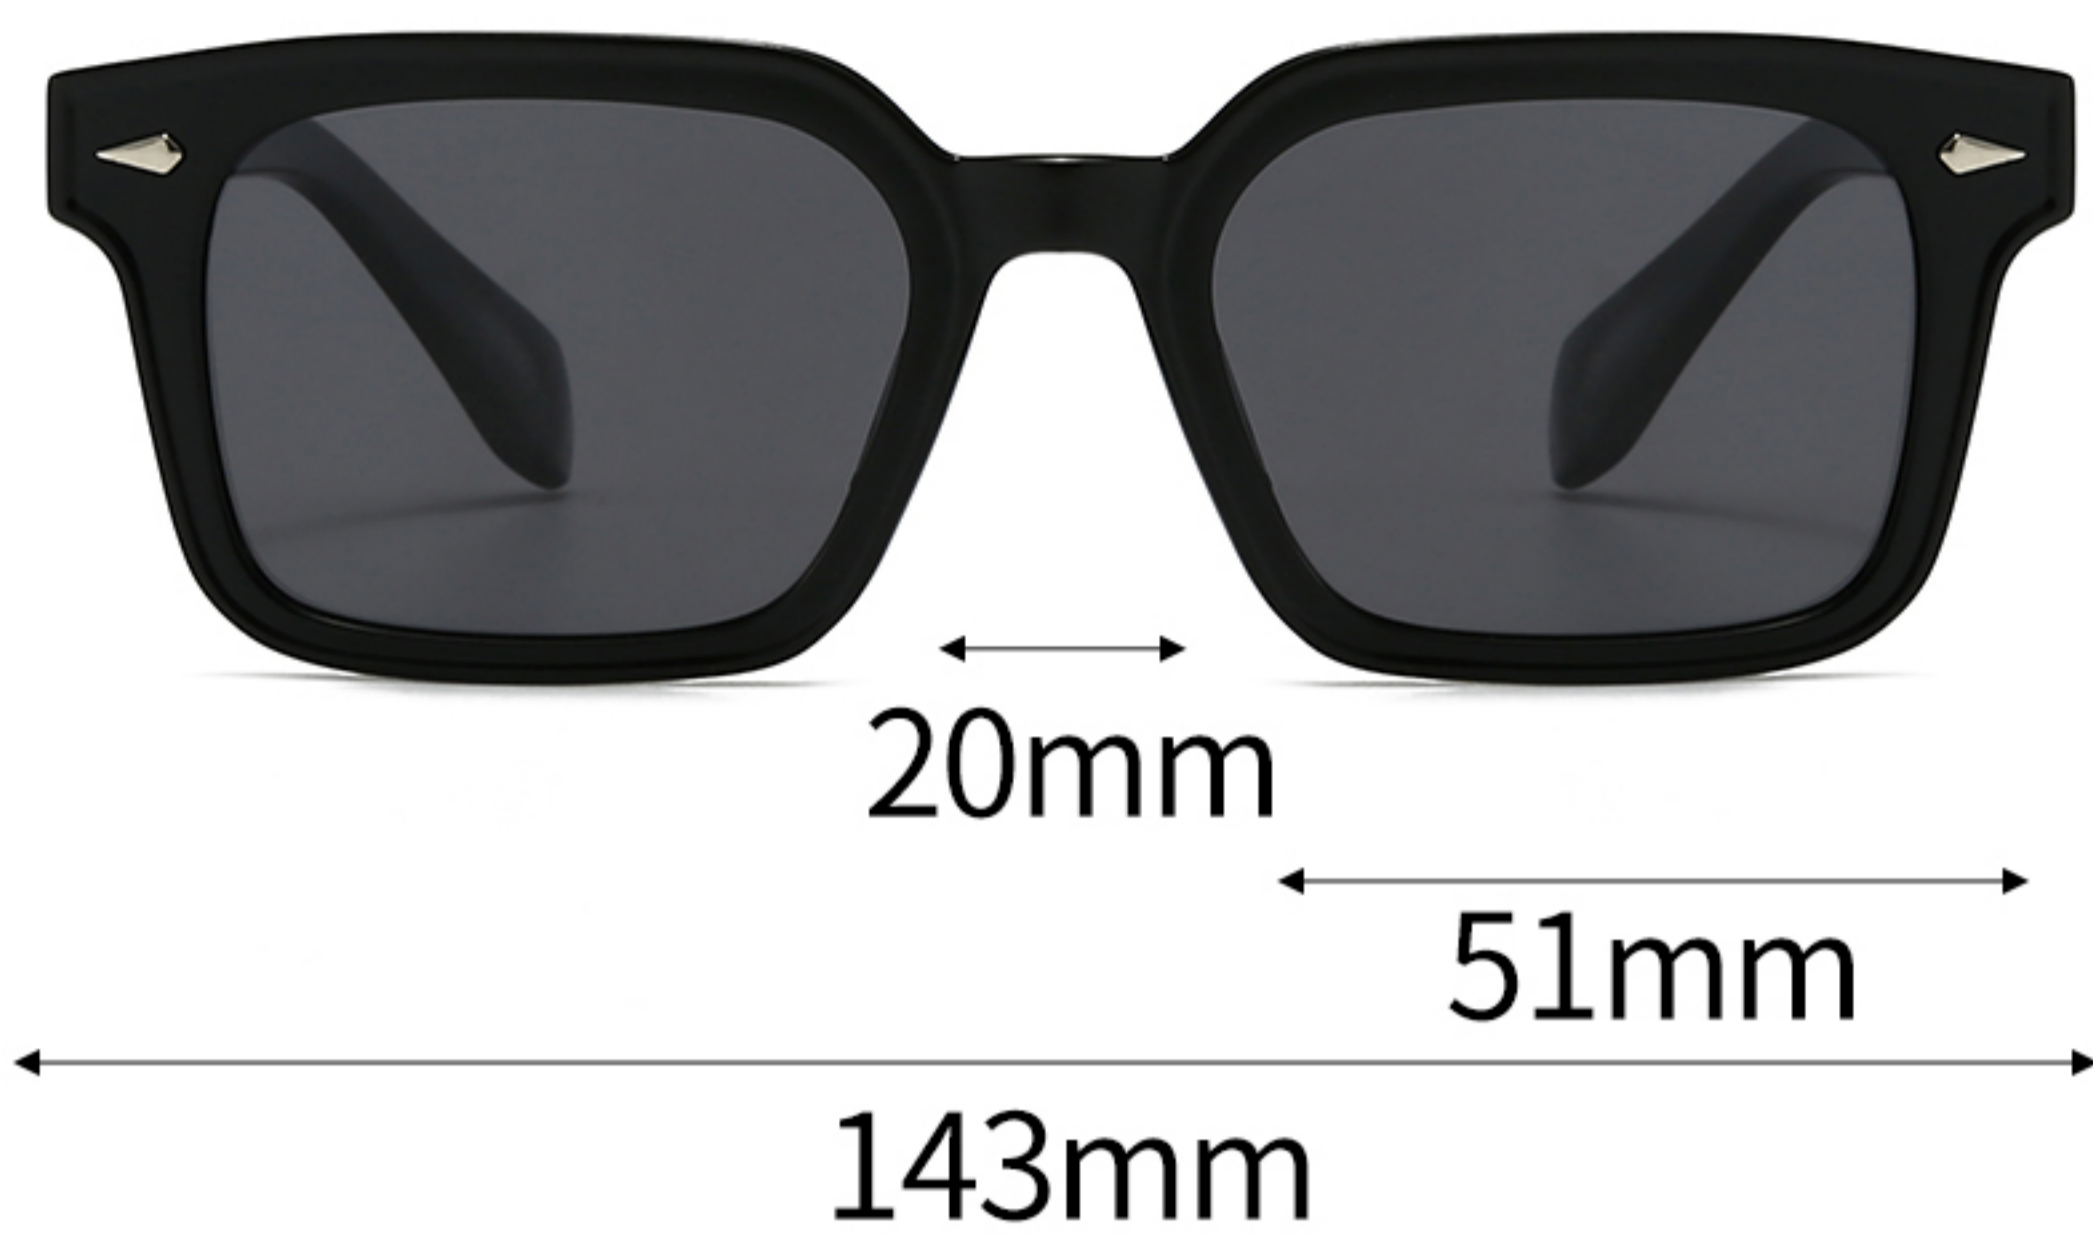

产品型号：7901P

镜片材质：偏光 POLARIZATION

可选颜色

C1-亮 黑色框灰片
BRIGHT BLACK BLACK

C2-哑 黑色框绿片
SAND BLACK GREEN

C3-亮 透明浅茶框茶片
BRIGHT TEA TEA

C4-亮 香槟框茶片
BRIGHT CHAMPAGNE TEA

C5-哑 玳瑁框茶片
SAND HAWKSBILL TEA