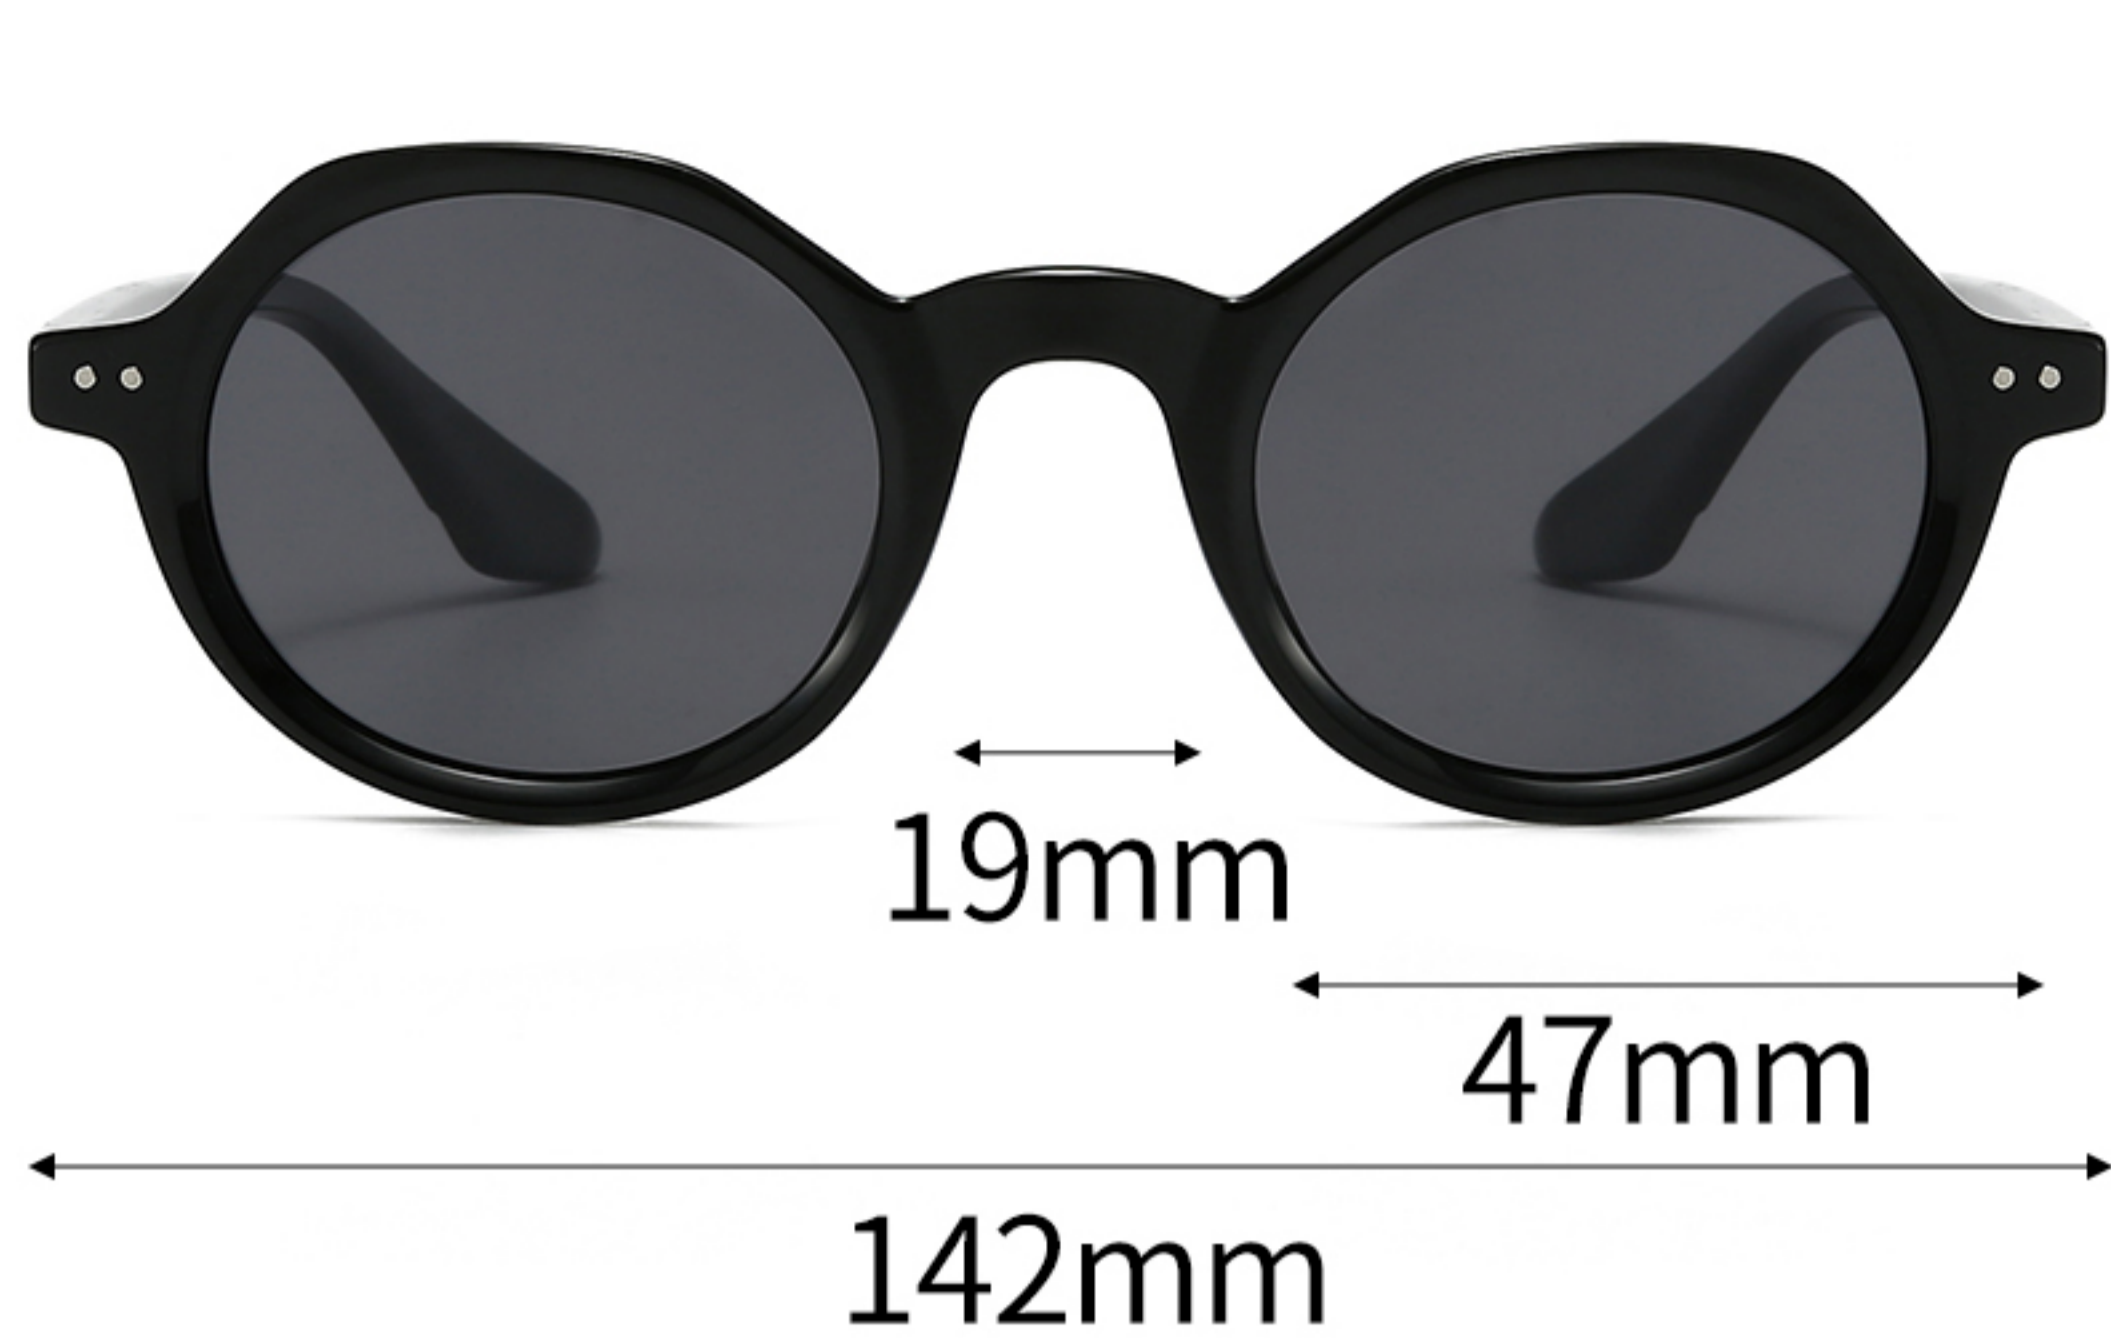

C2-亮 黑色框防蓝光变色灰片
BRIGHT BLACK GREY

C3-亮 香槟框茶片
BRIGHT CHAMPAGNE TEA

C4-亮 玳瑁渐进黑框灰片
BRIGHT HAWKSBILL BLACK BLACK

C5-亮 透明深绿框灰片
BRIGHT GREEN BLACK

C6-亮 透明蓝灰框灰片
BRIGHT BLUE GREY BLACK

产品型号：7905P

镜片材质：偏光 POLARIZATION