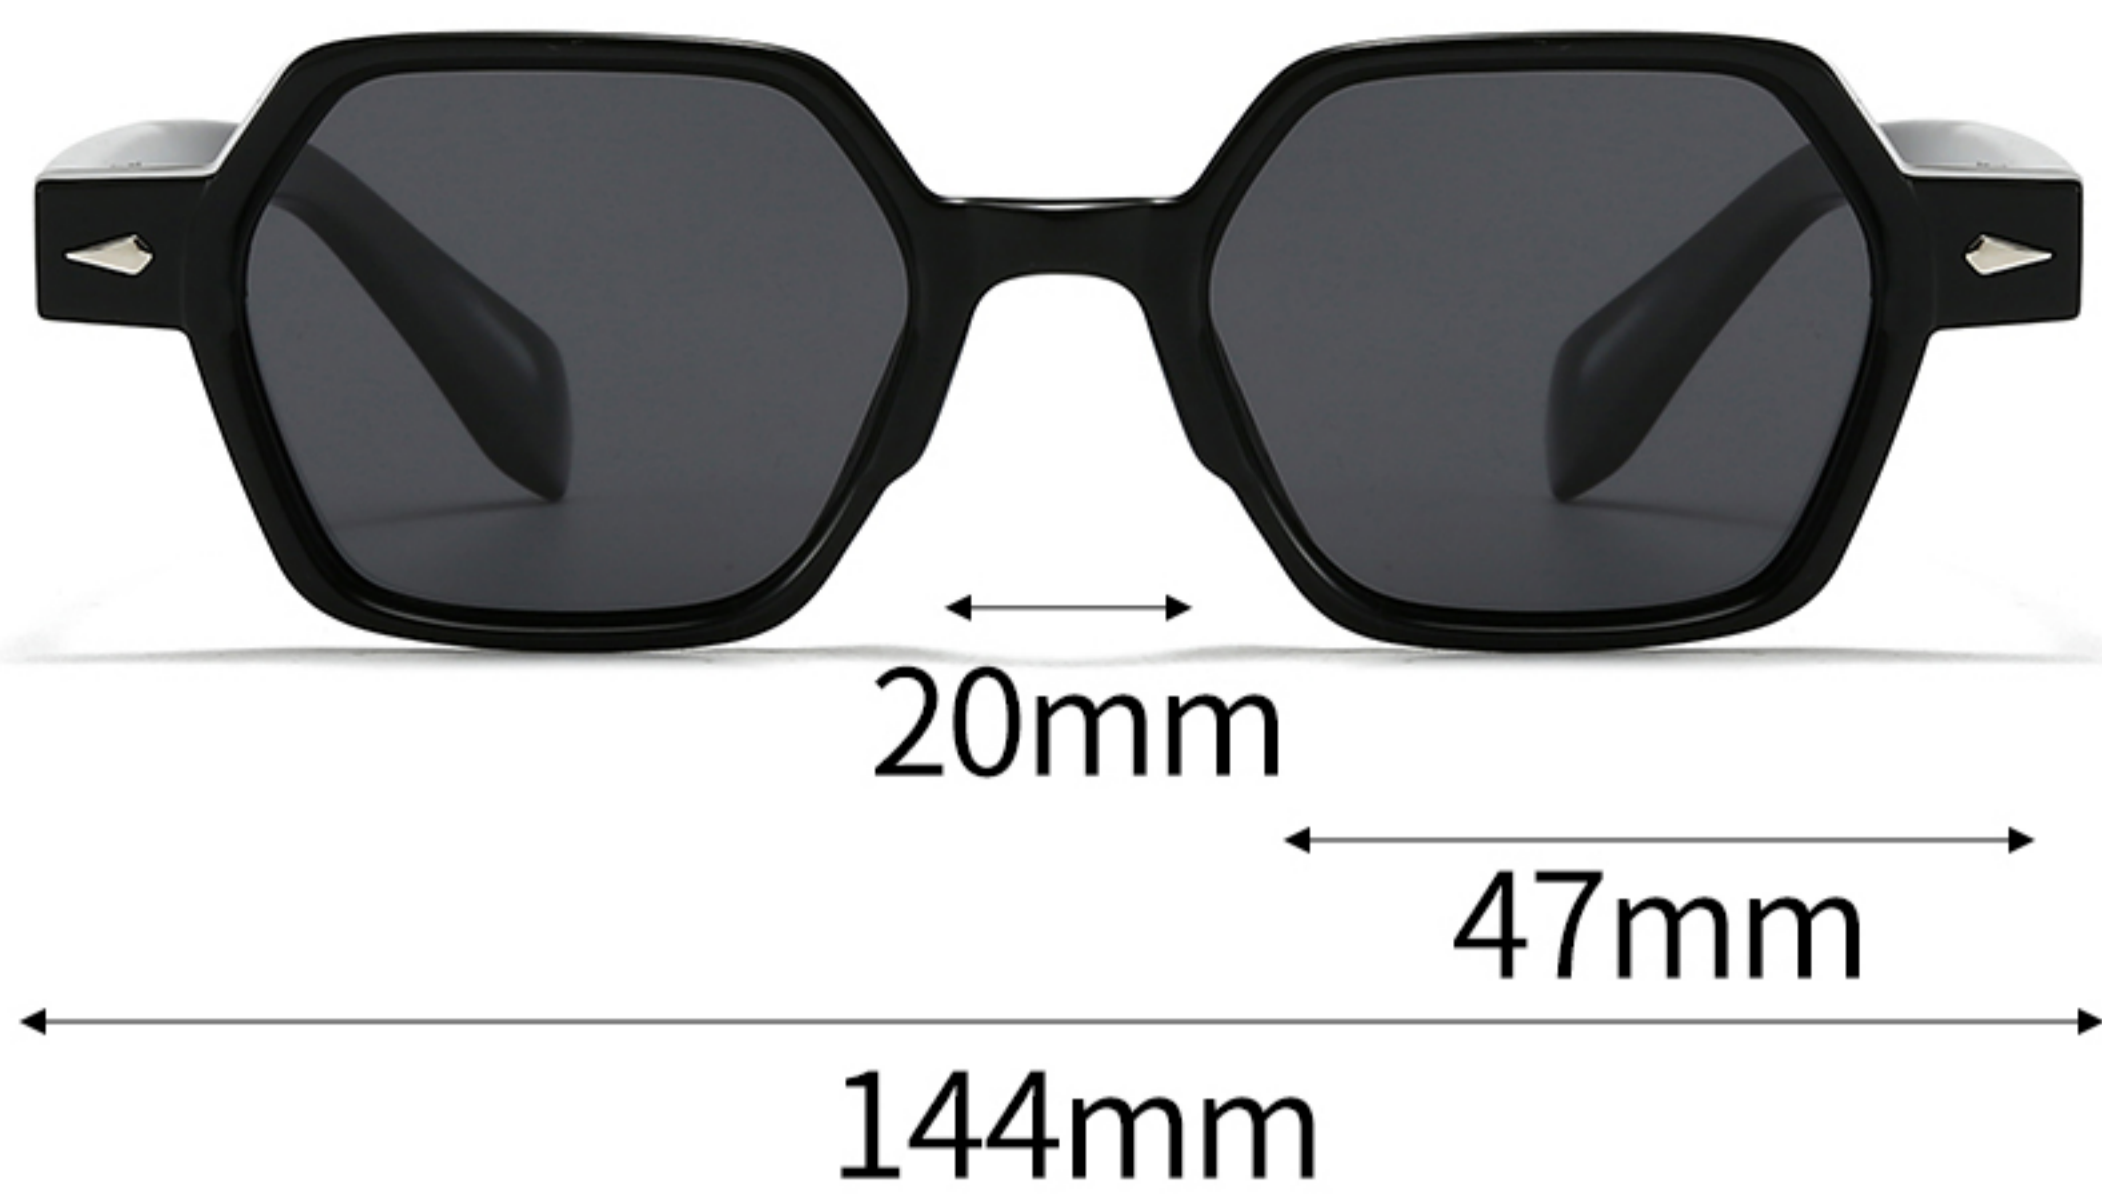

C3-亮 透明茶框茶片
BRIGHT TEA TEA

C4-亮 玳瑁框茶片
BRIGHT HAWKSBILL TEA

C5-亮 透明茶灰框黑灰片
BRIGHT TEA GREY BLACK

C6-亮 透明绿灰框黑灰片
BRIGHT GREEN GREY BLACK

产品型号: 7934P

镜片材质: 偏光 POLARIZATION

可选颜色

C1-亮 黑色框灰片
BRIGHT BLACK BLACK