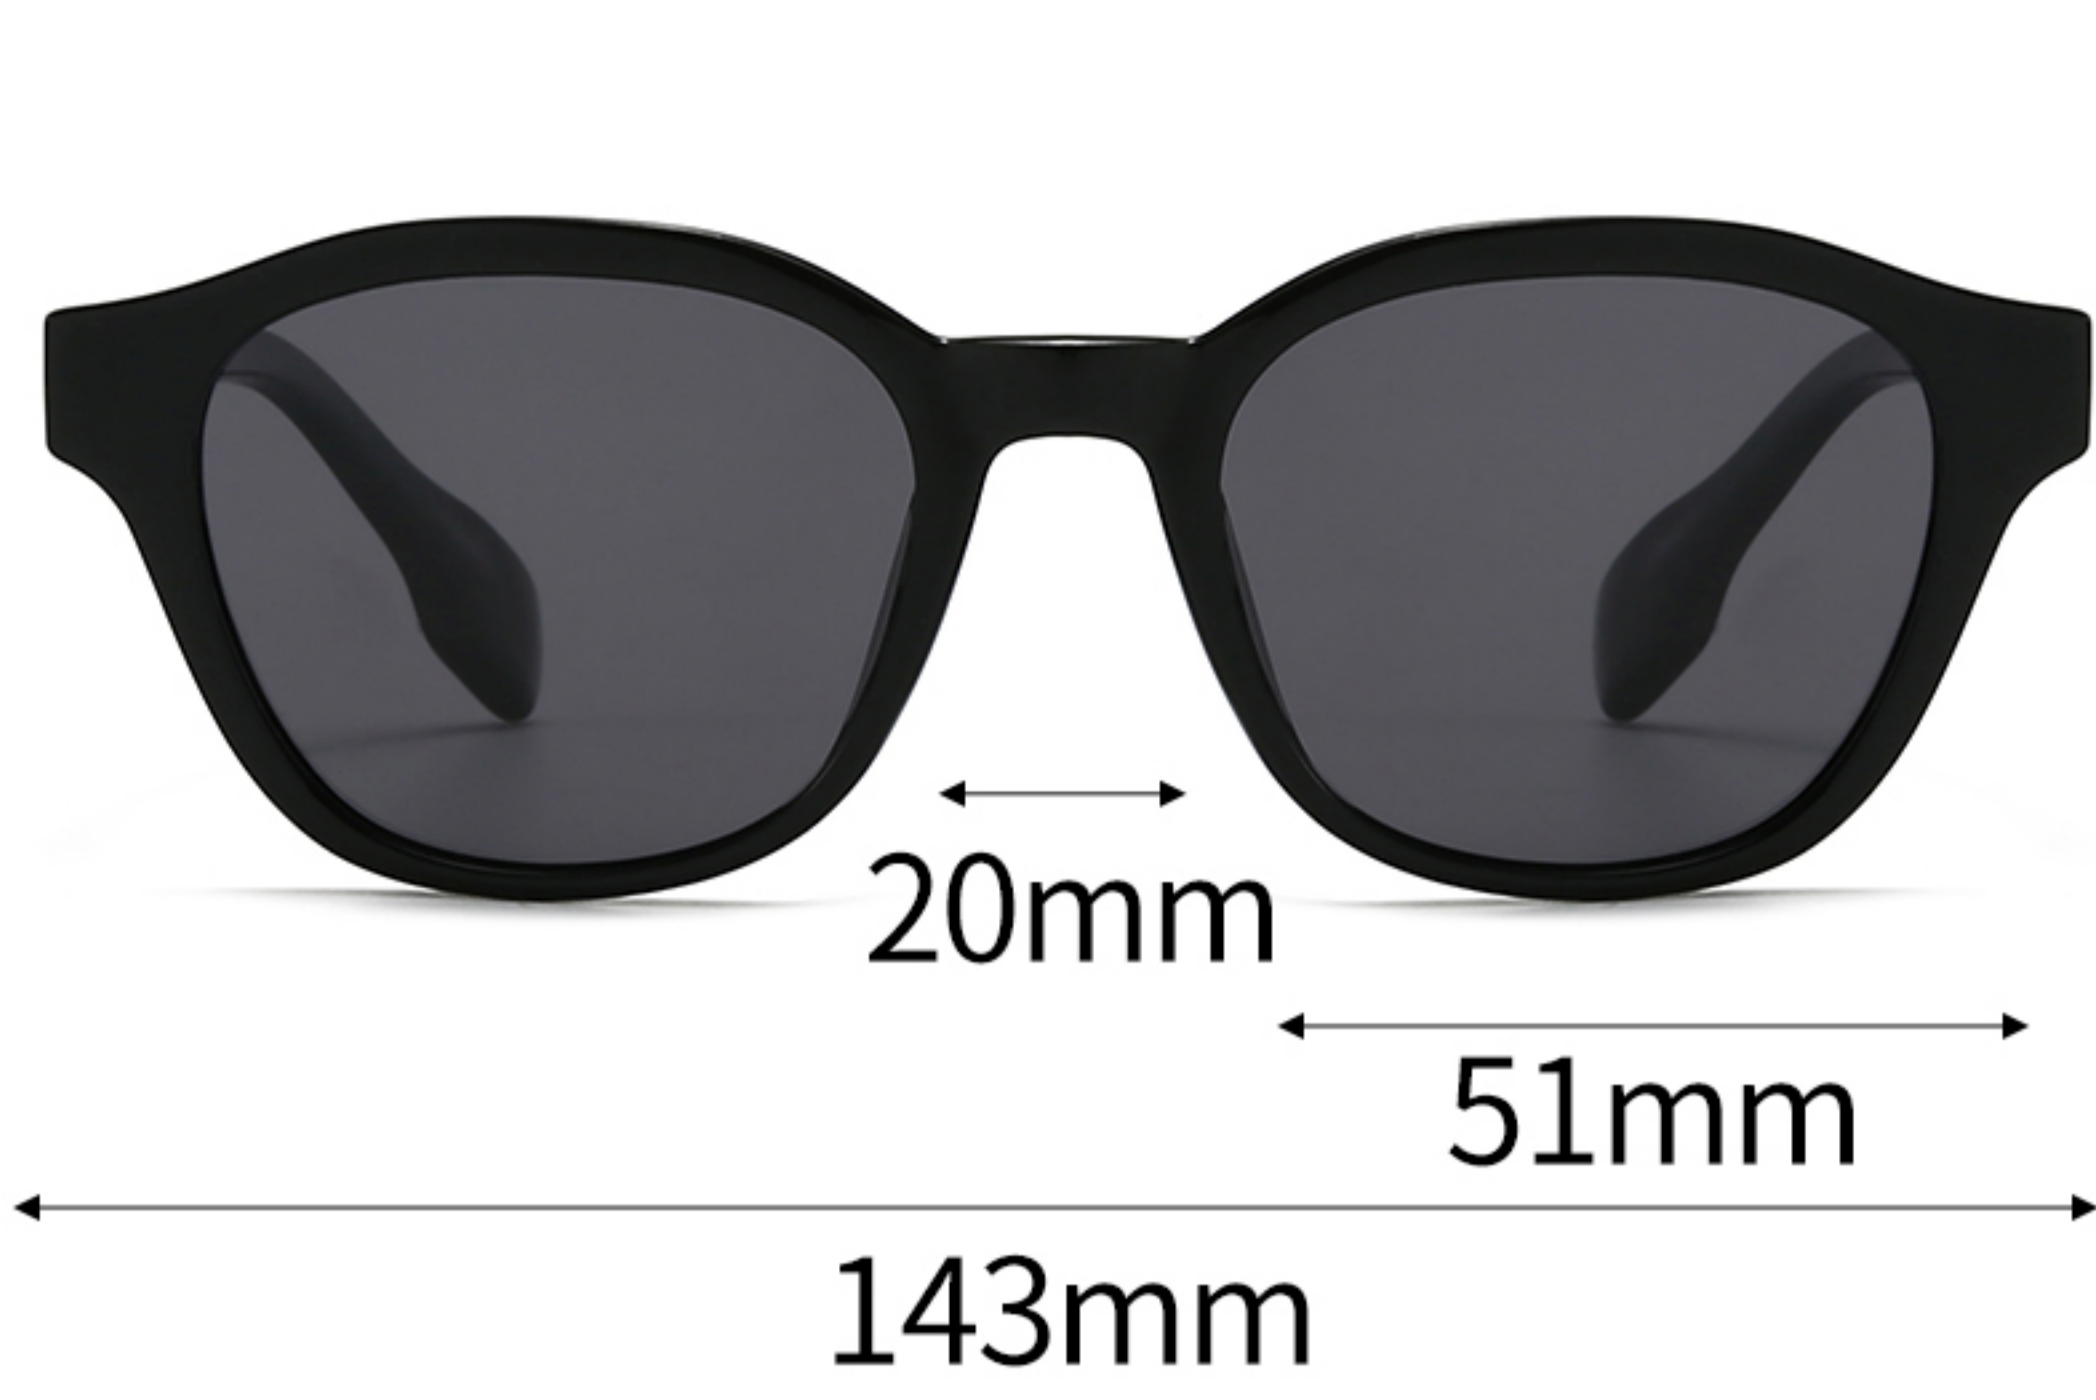

C3-亮 透明茶框茶片
BRIGHT TEA TEA

C4-亮 香槟框茶片
BRIGHT CHAMPAGNE TEA

C5-亮 柠檬绿框灰片
BRIGHT GREEN BLACK

C6-亮 透明灰框灰片
BRIGHT GREY BLACK

产品型号：7904P

镜片材质：偏光 POLARIZATION

可选颜色

C1-亮 黑色框灰片
BRIGHT BLACK BLACK