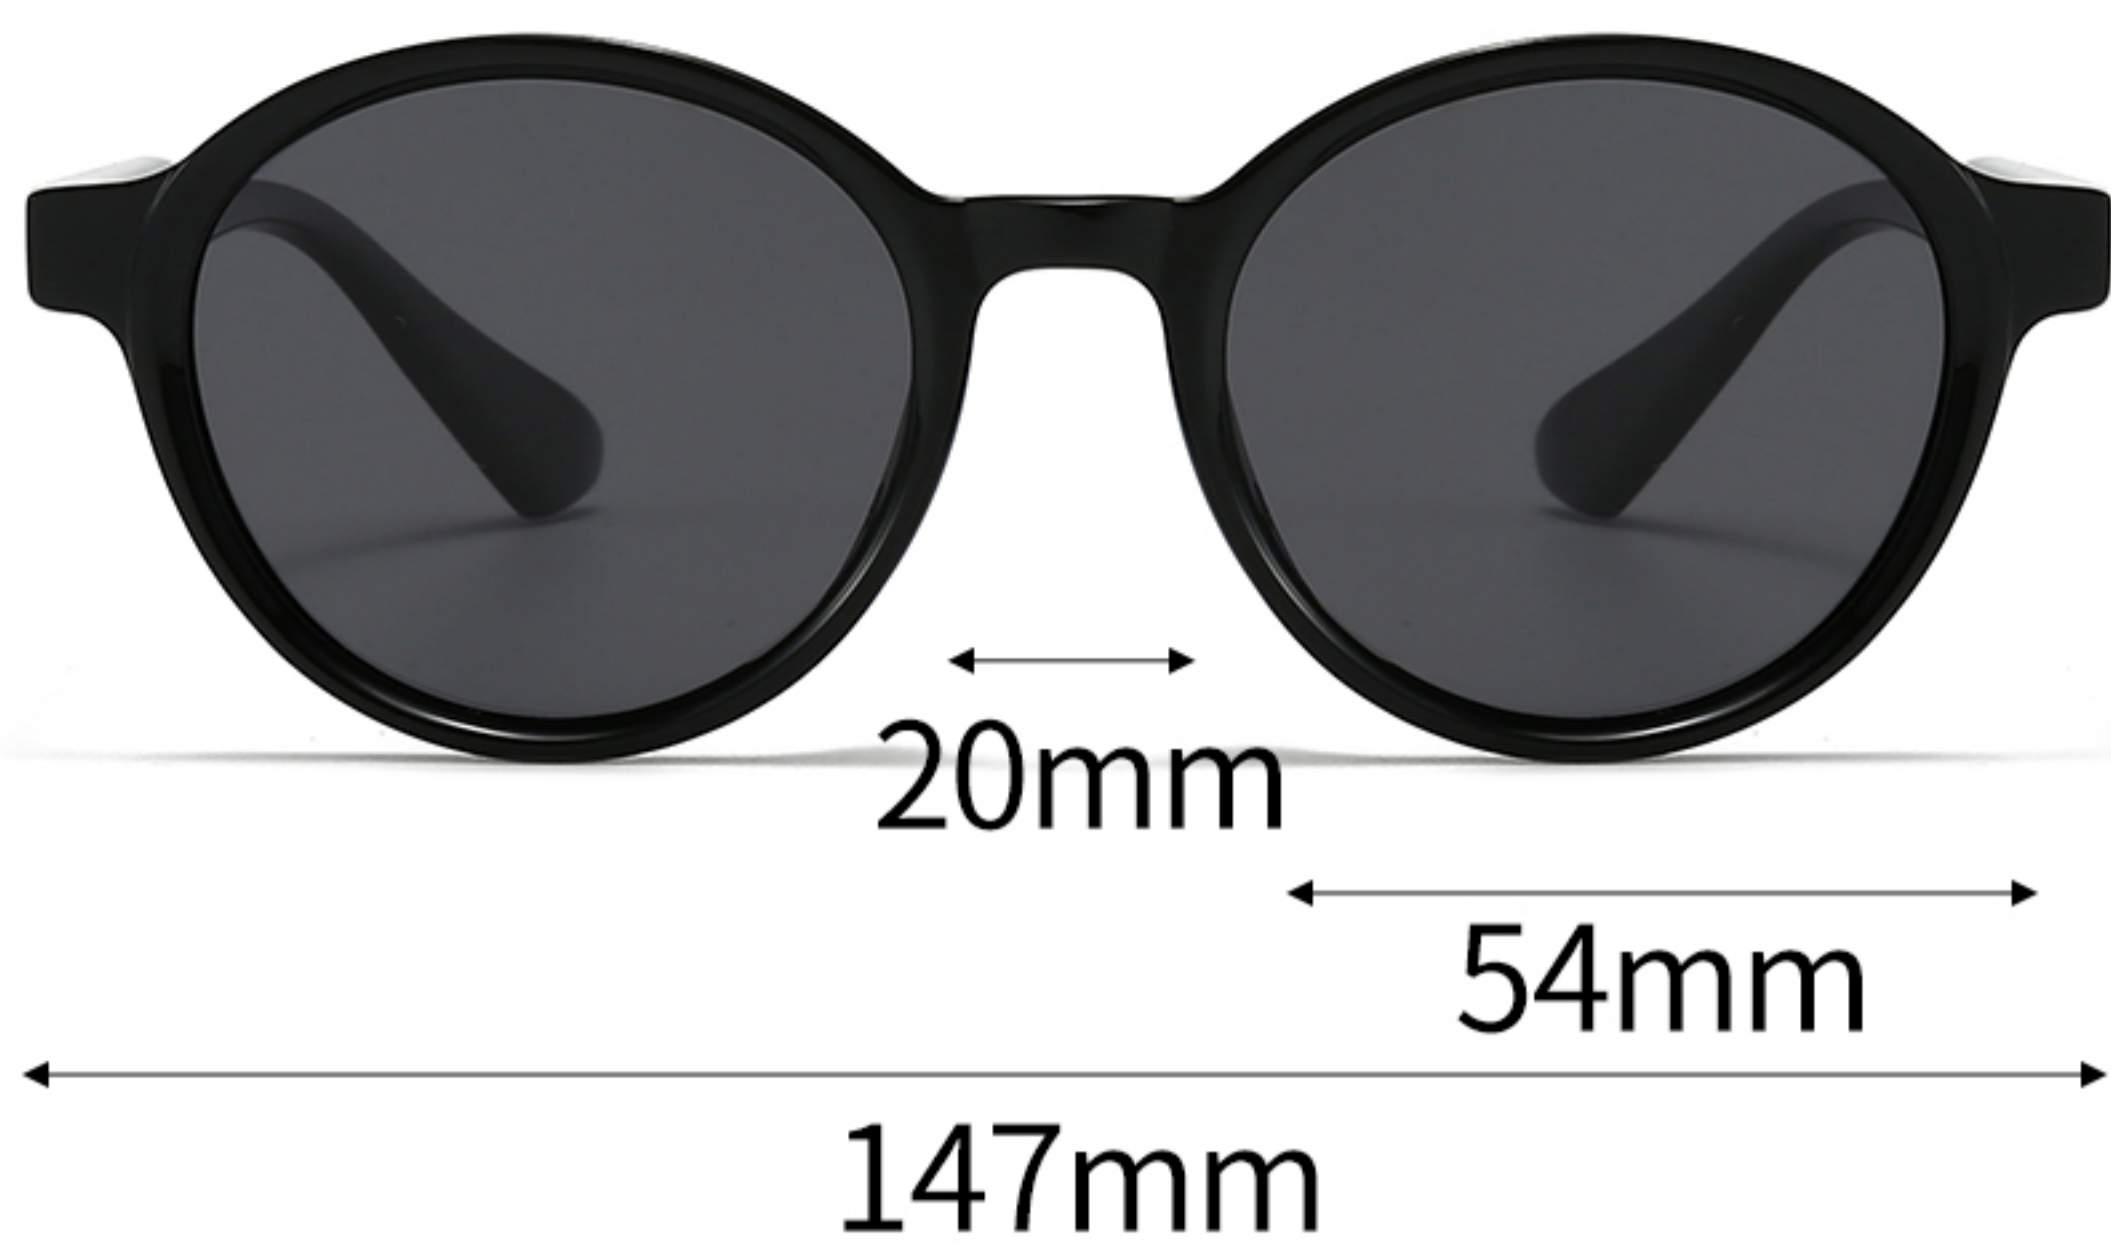

产品型号：7936P

镜片材质：偏光 POLARIZATION