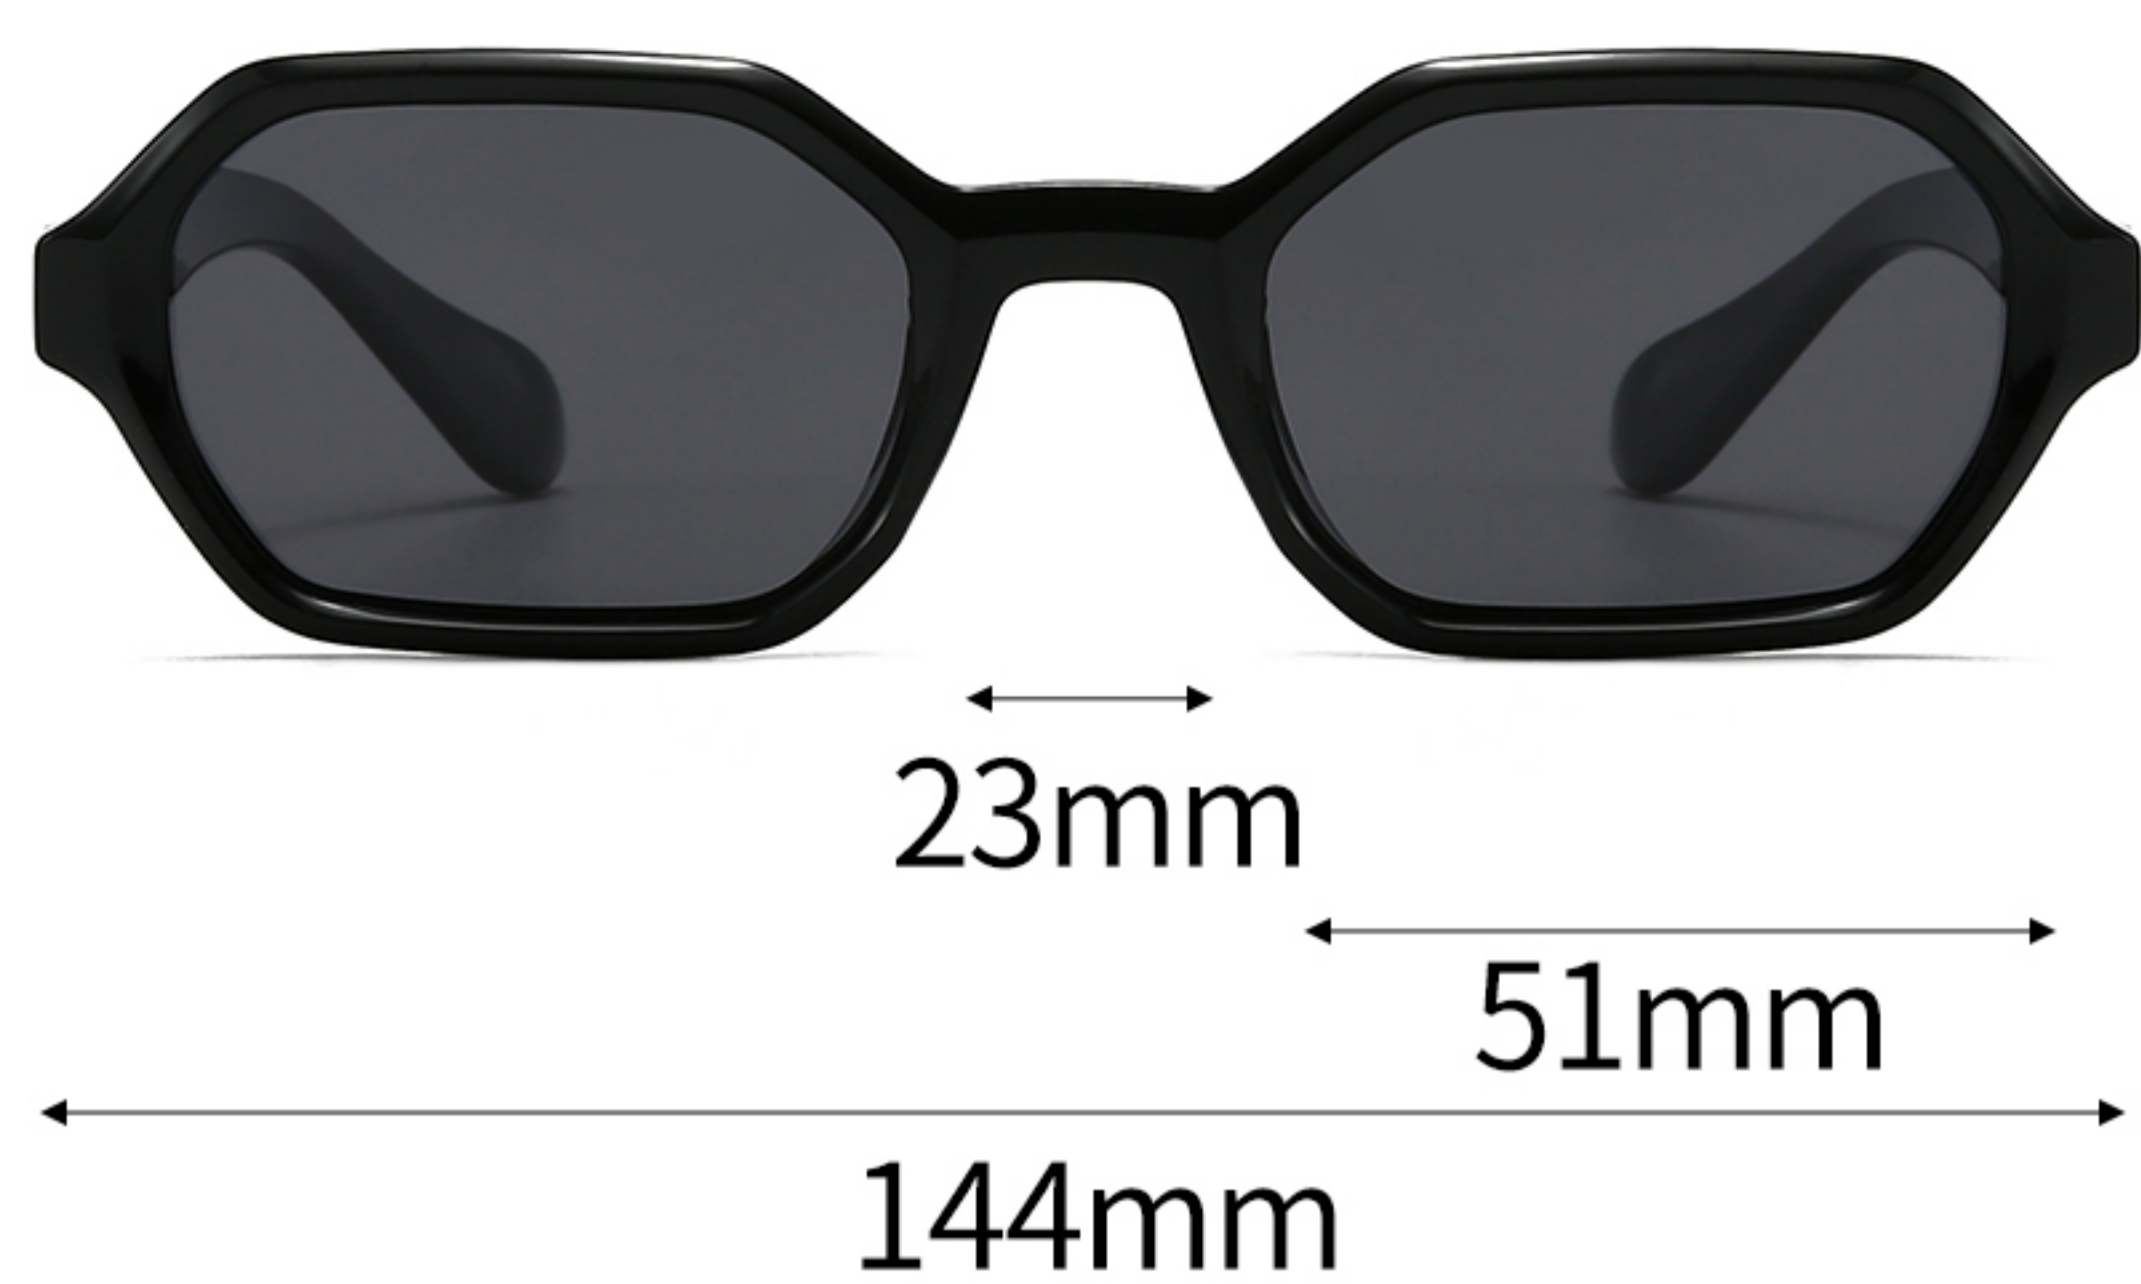

C3-亮 渐进透明浅茶框茶片
BRIGHT TRANSPARENT TEA TEA

C4-亮 香槟框茶片
BRIGHT BEIGE TEA

C5-亮 玳瑁渐进黑框灰片
BRIGHT HAWKSBILL BLACK

C6-亮 透明兰灰框灰片
BRIGHT TRANSPARENT BLUE BLACK

SPRING

产品型号：7910P

镜片材质：偏光 POLARIZATION

可选颜色