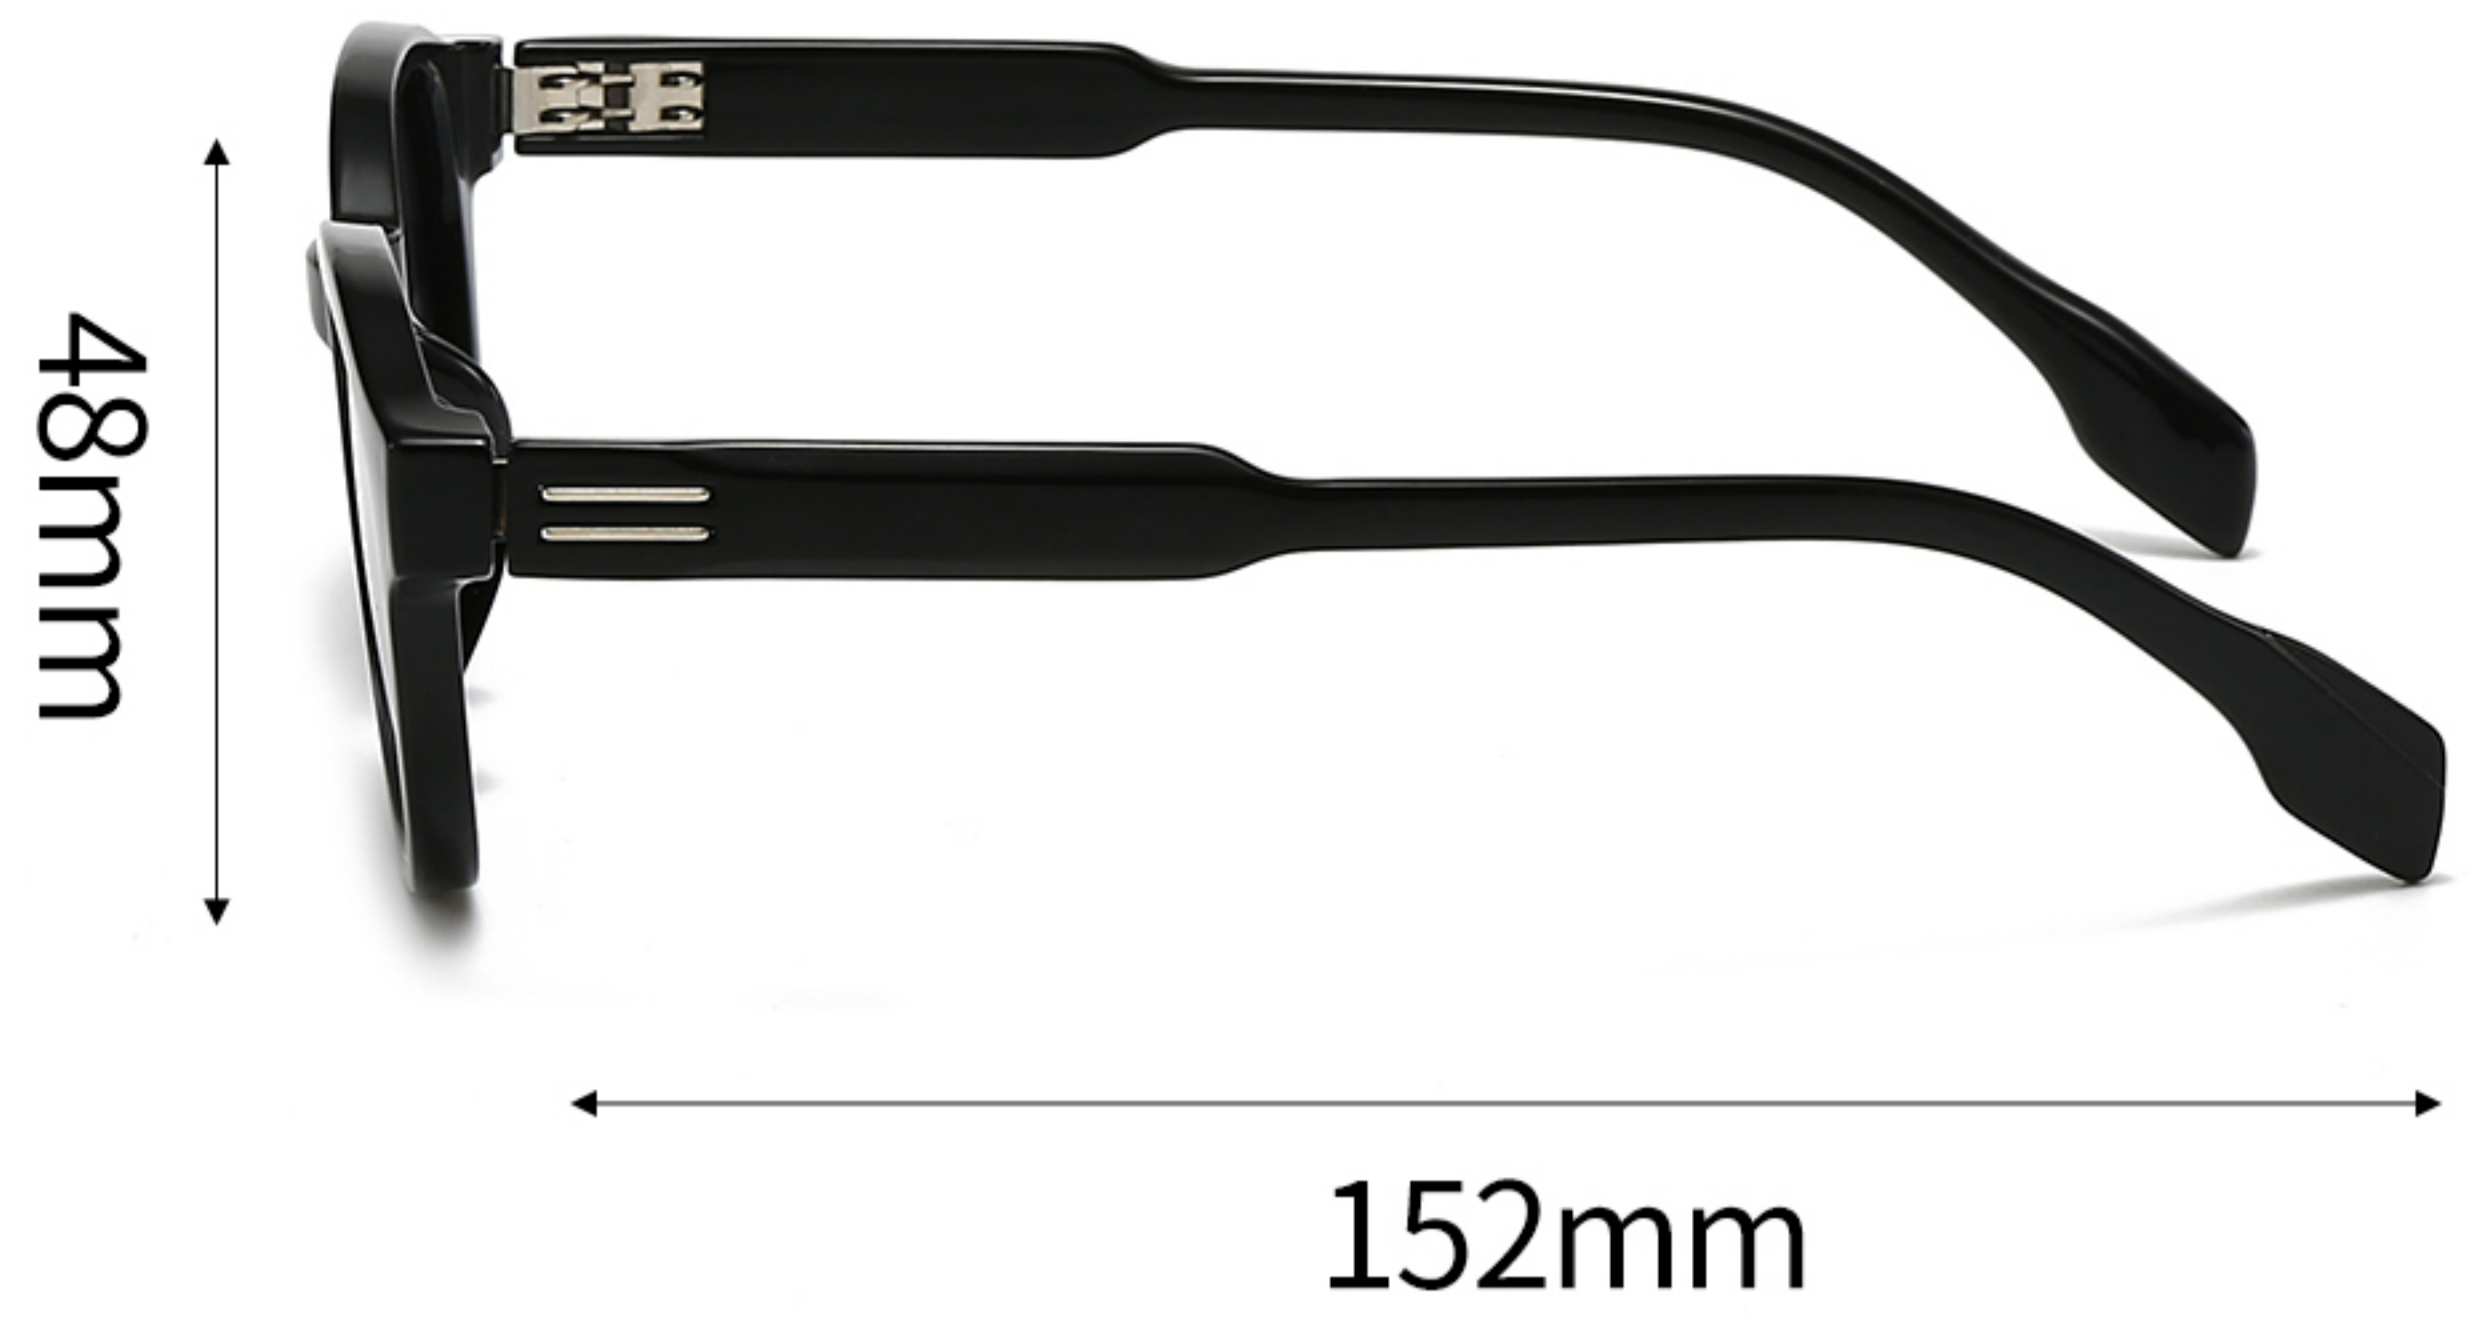

C3-亮 透明茶框茶片
BRIGHT TEA TEA

C4-亮 香槟框茶片
BRIGHT CHAMPAGNE TEA

C5-亮 柠檬绿框灰片
BRIGHT GREEN BLACK

C6-亮 透明灰框灰片
BRIGHT GREY BLACK

产品型号：7904P

镜片材质：偏光 POLARIZATION

可选颜色

C1-亮 黑色框灰片
BRIGHT BLACK BLACK