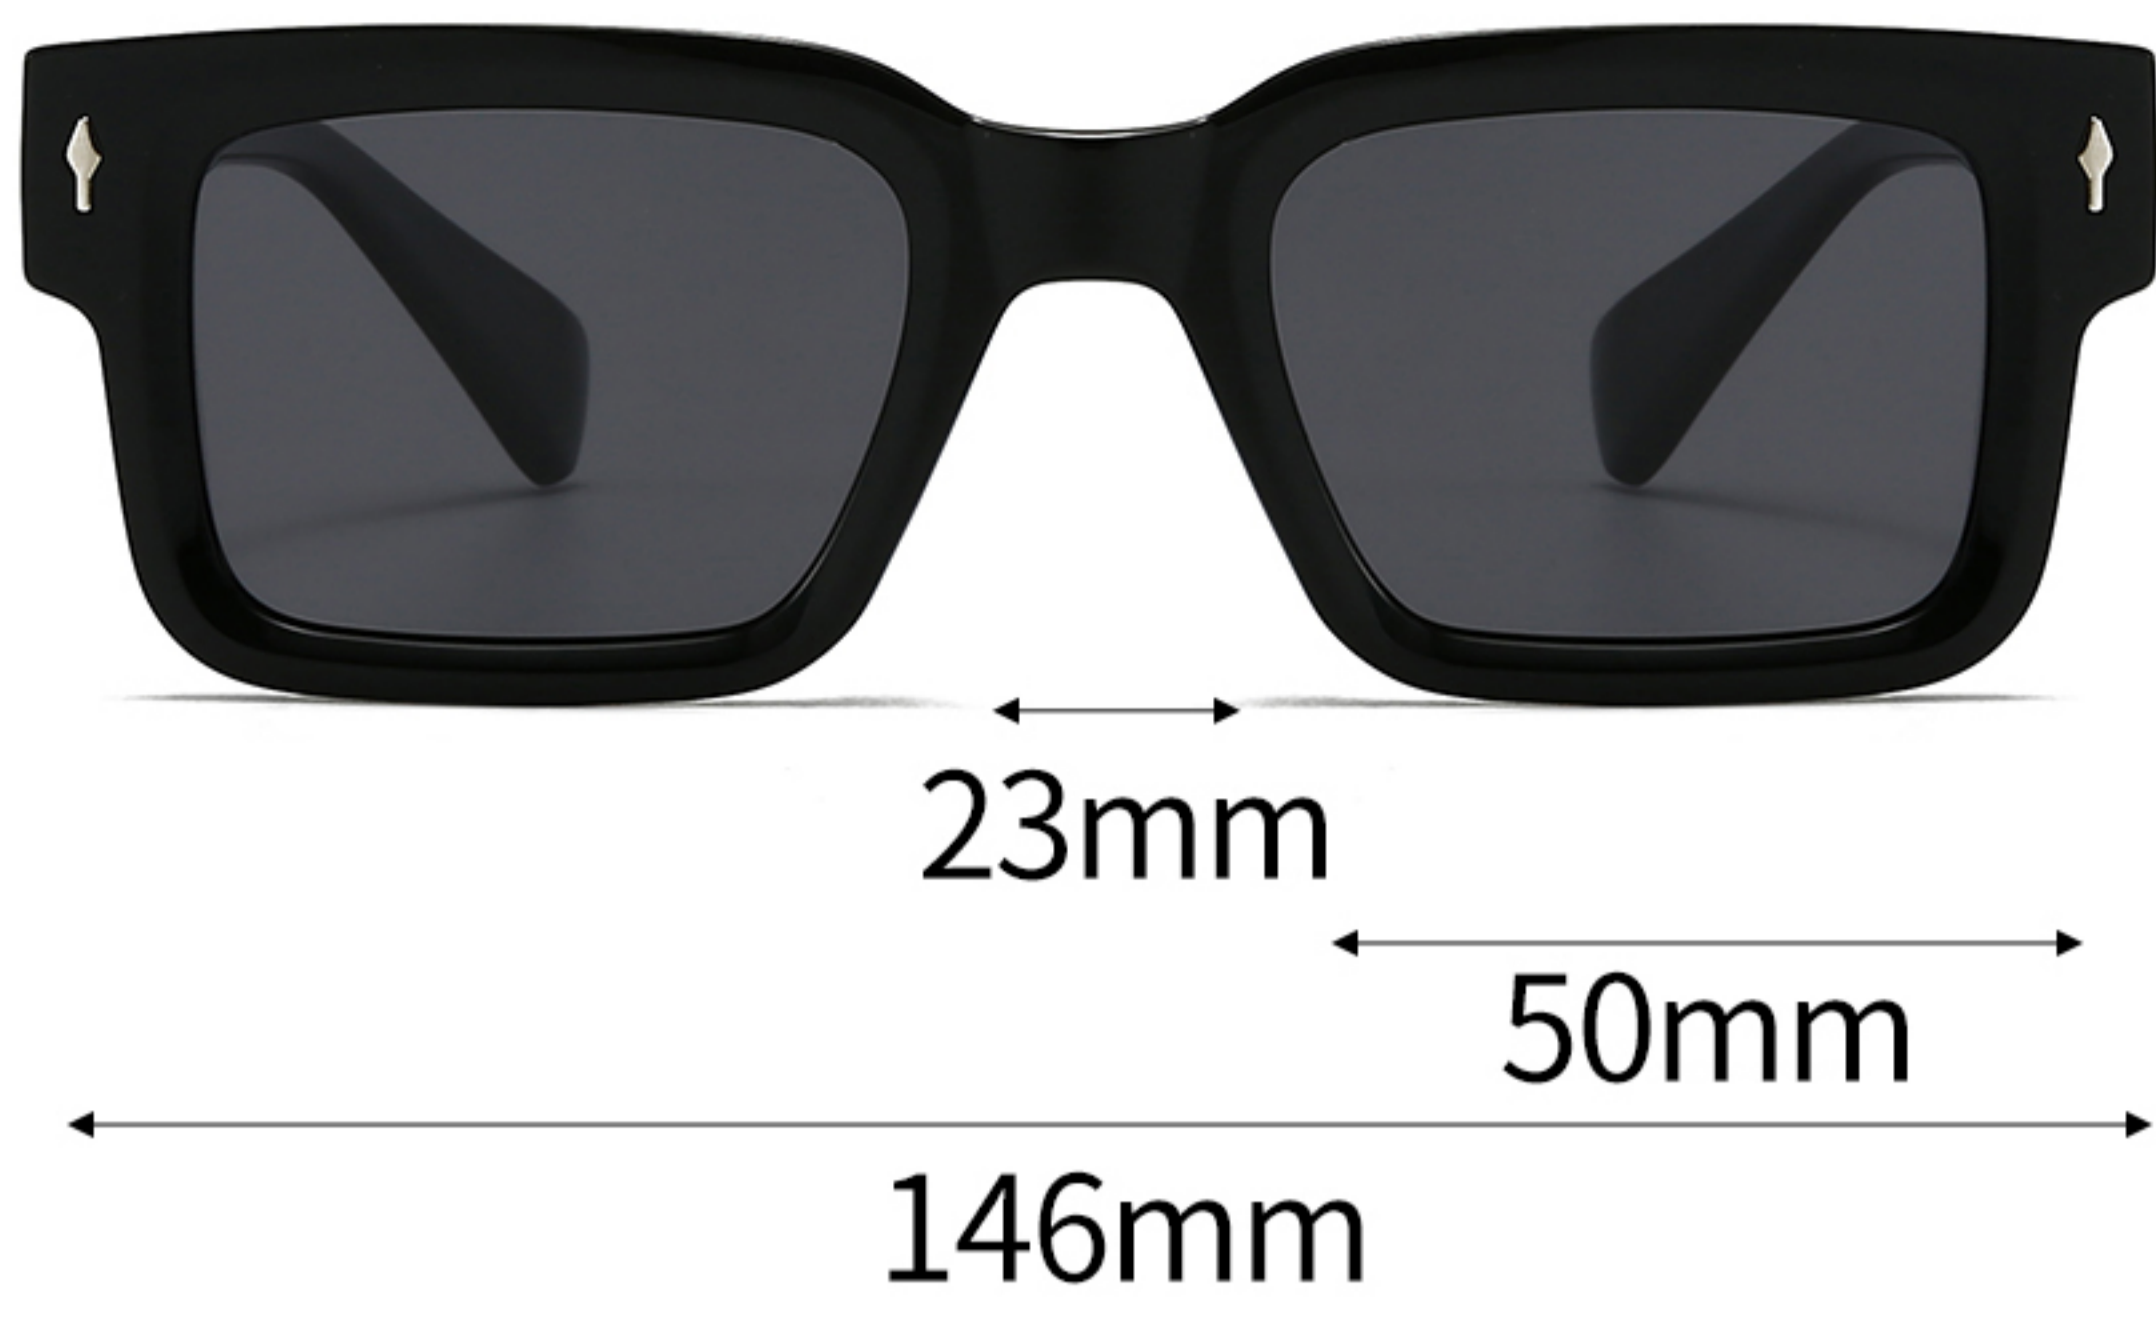

产品型号: 7911P

镜片材质: 偏光 POLARIZATION