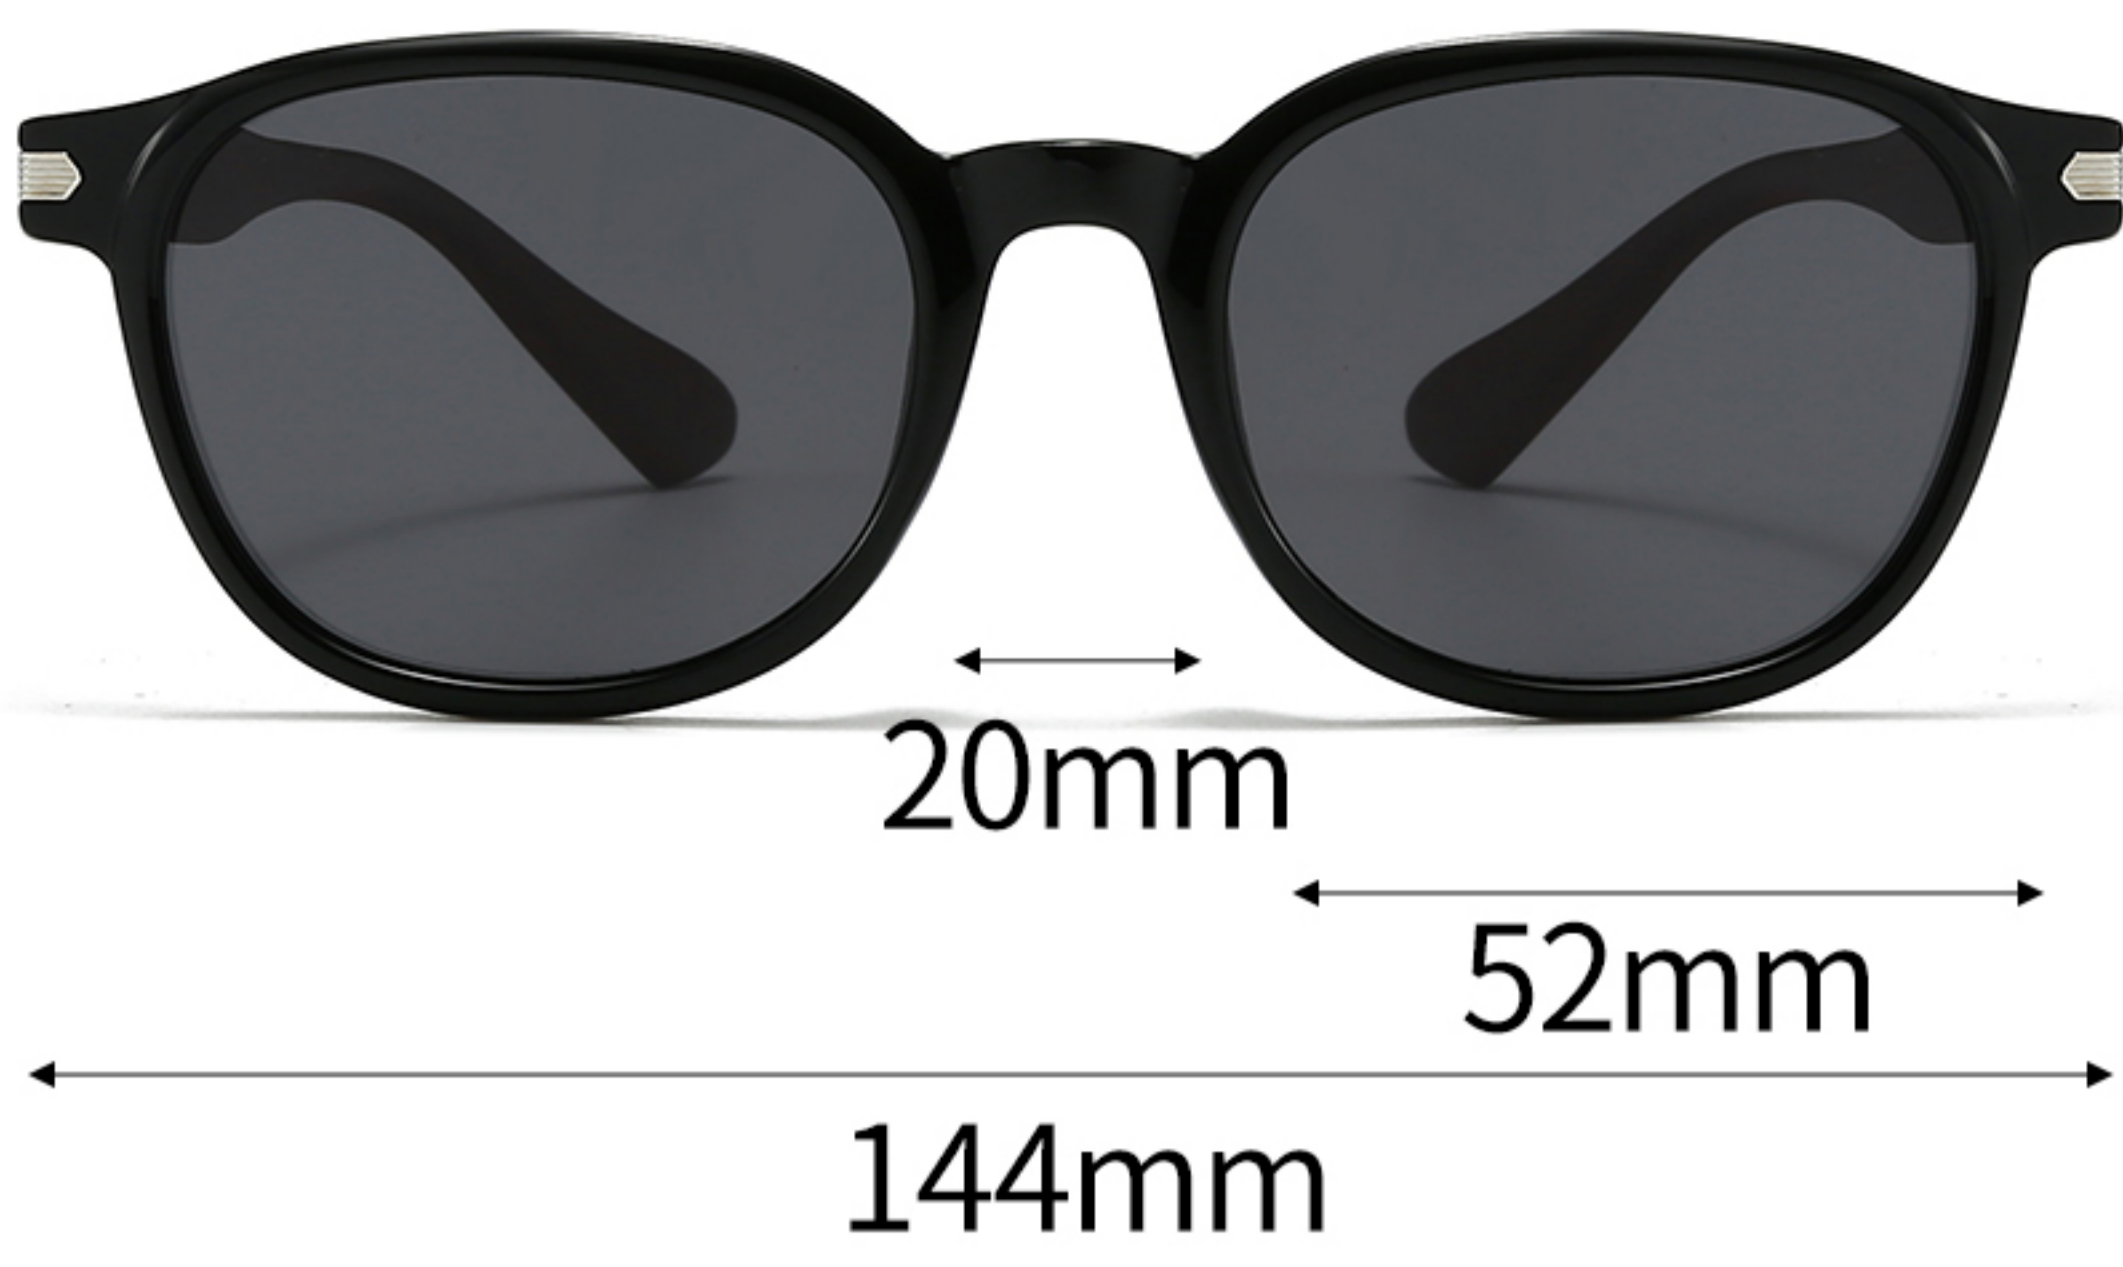

产品型号：7940P

镜片材质：偏光 POLARIZATION