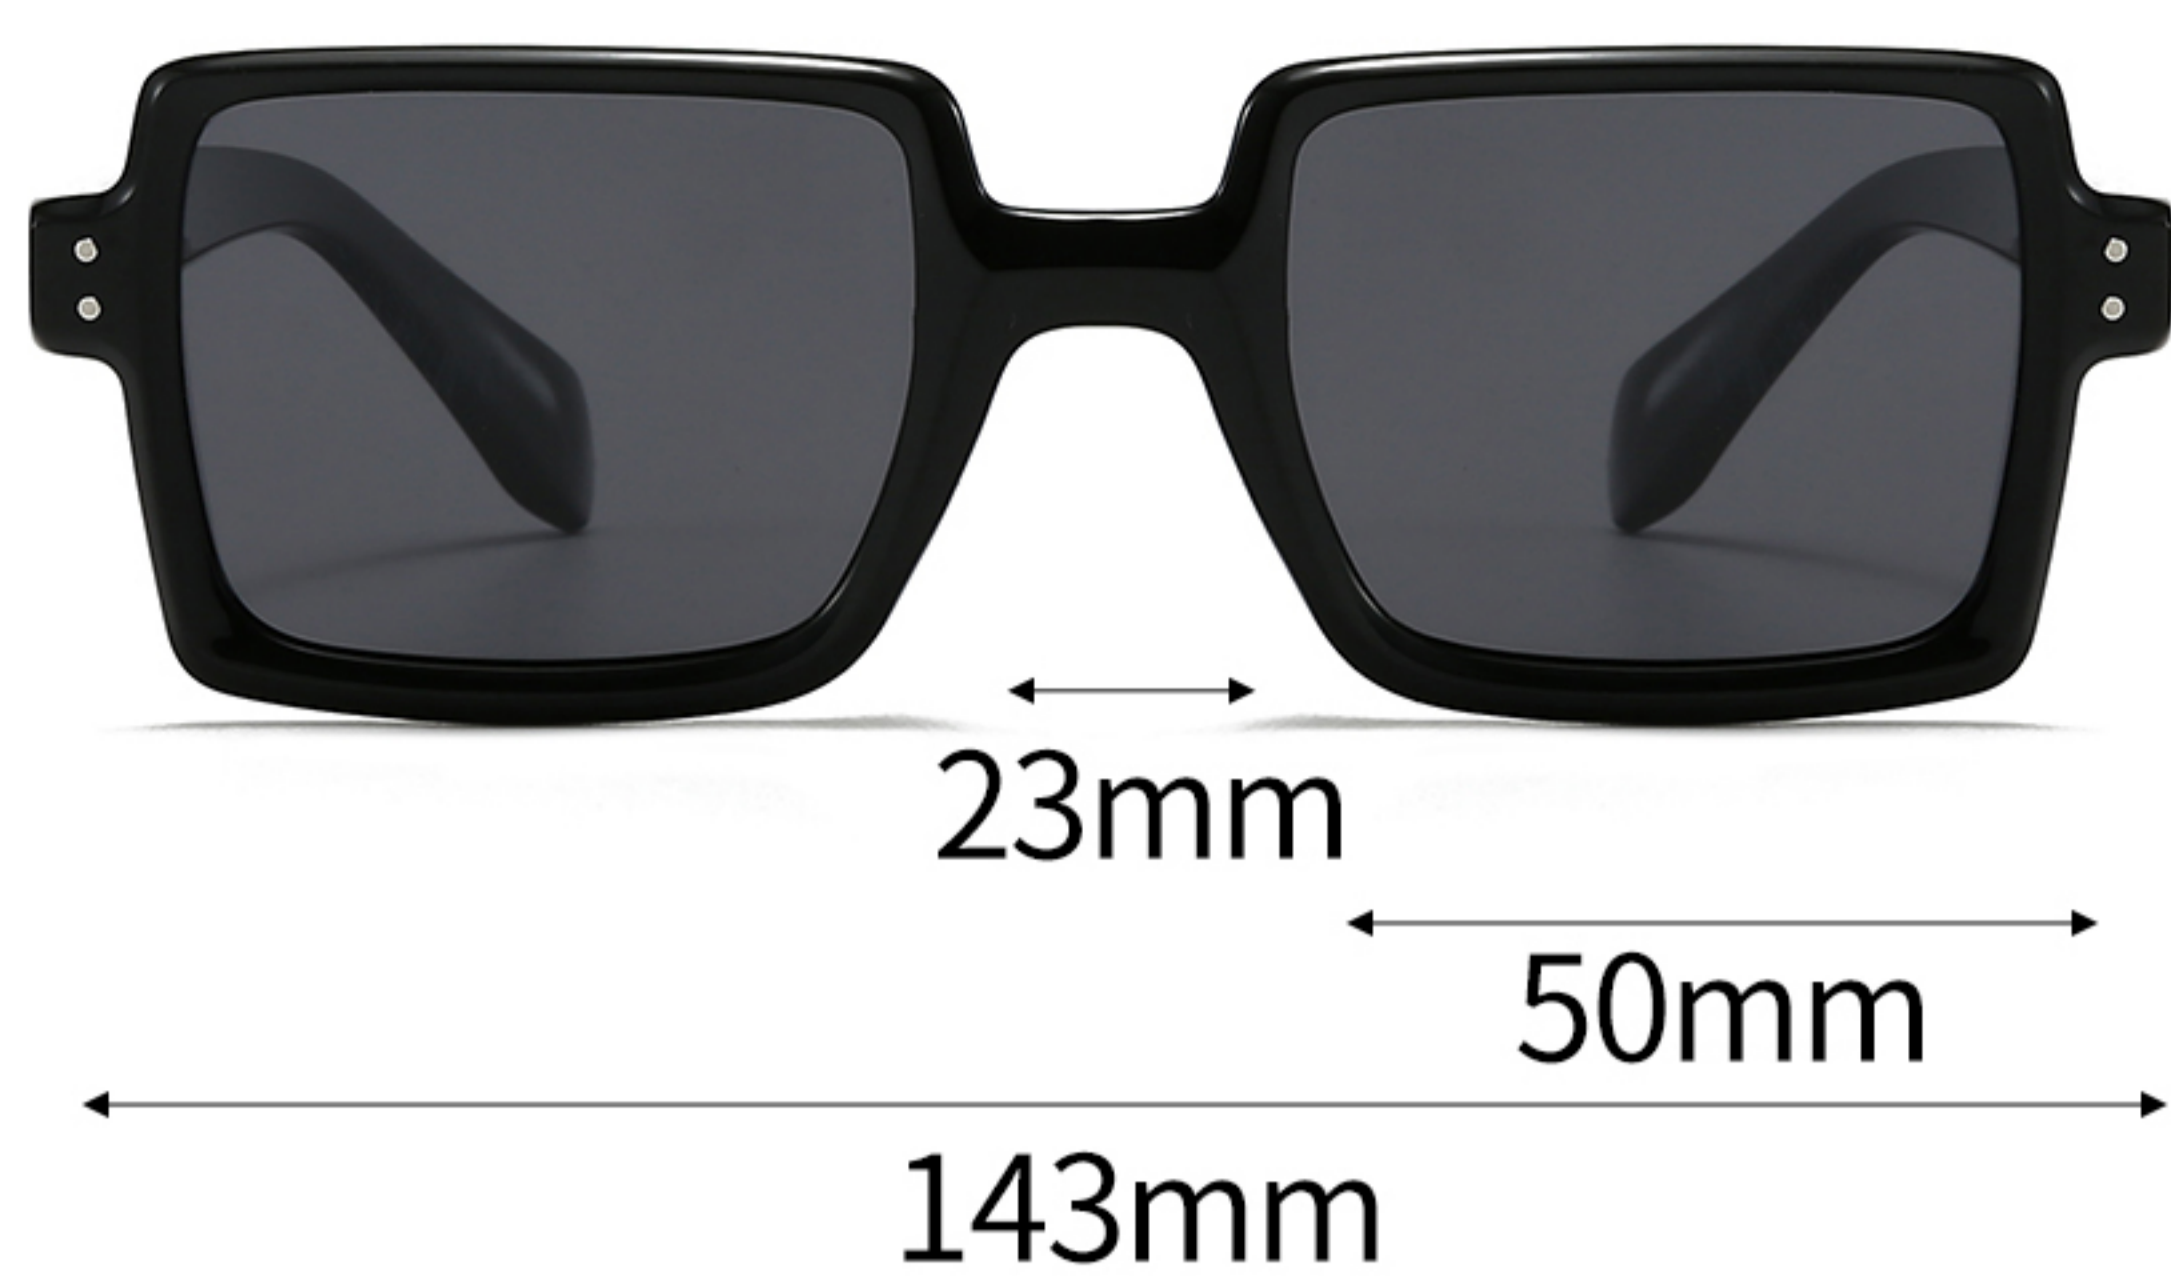

C5-哑 透明灰框灰片
SAND TRANSPARENT GREY BLACK

C6-亮 透明绿灰框灰片
BRIGHT GREEN GREY BLACK

产品型号：7913P

镜片材质：偏光 POLARIZATION

可选颜色

C1-亮 黑色框灰片
BRIGHT BLACK BLACK

C2-哑 黑色框灰兰片
SAND BLACK GREY BLUE

C3-亮 茶色框茶片
BRIGHT TEA TEA