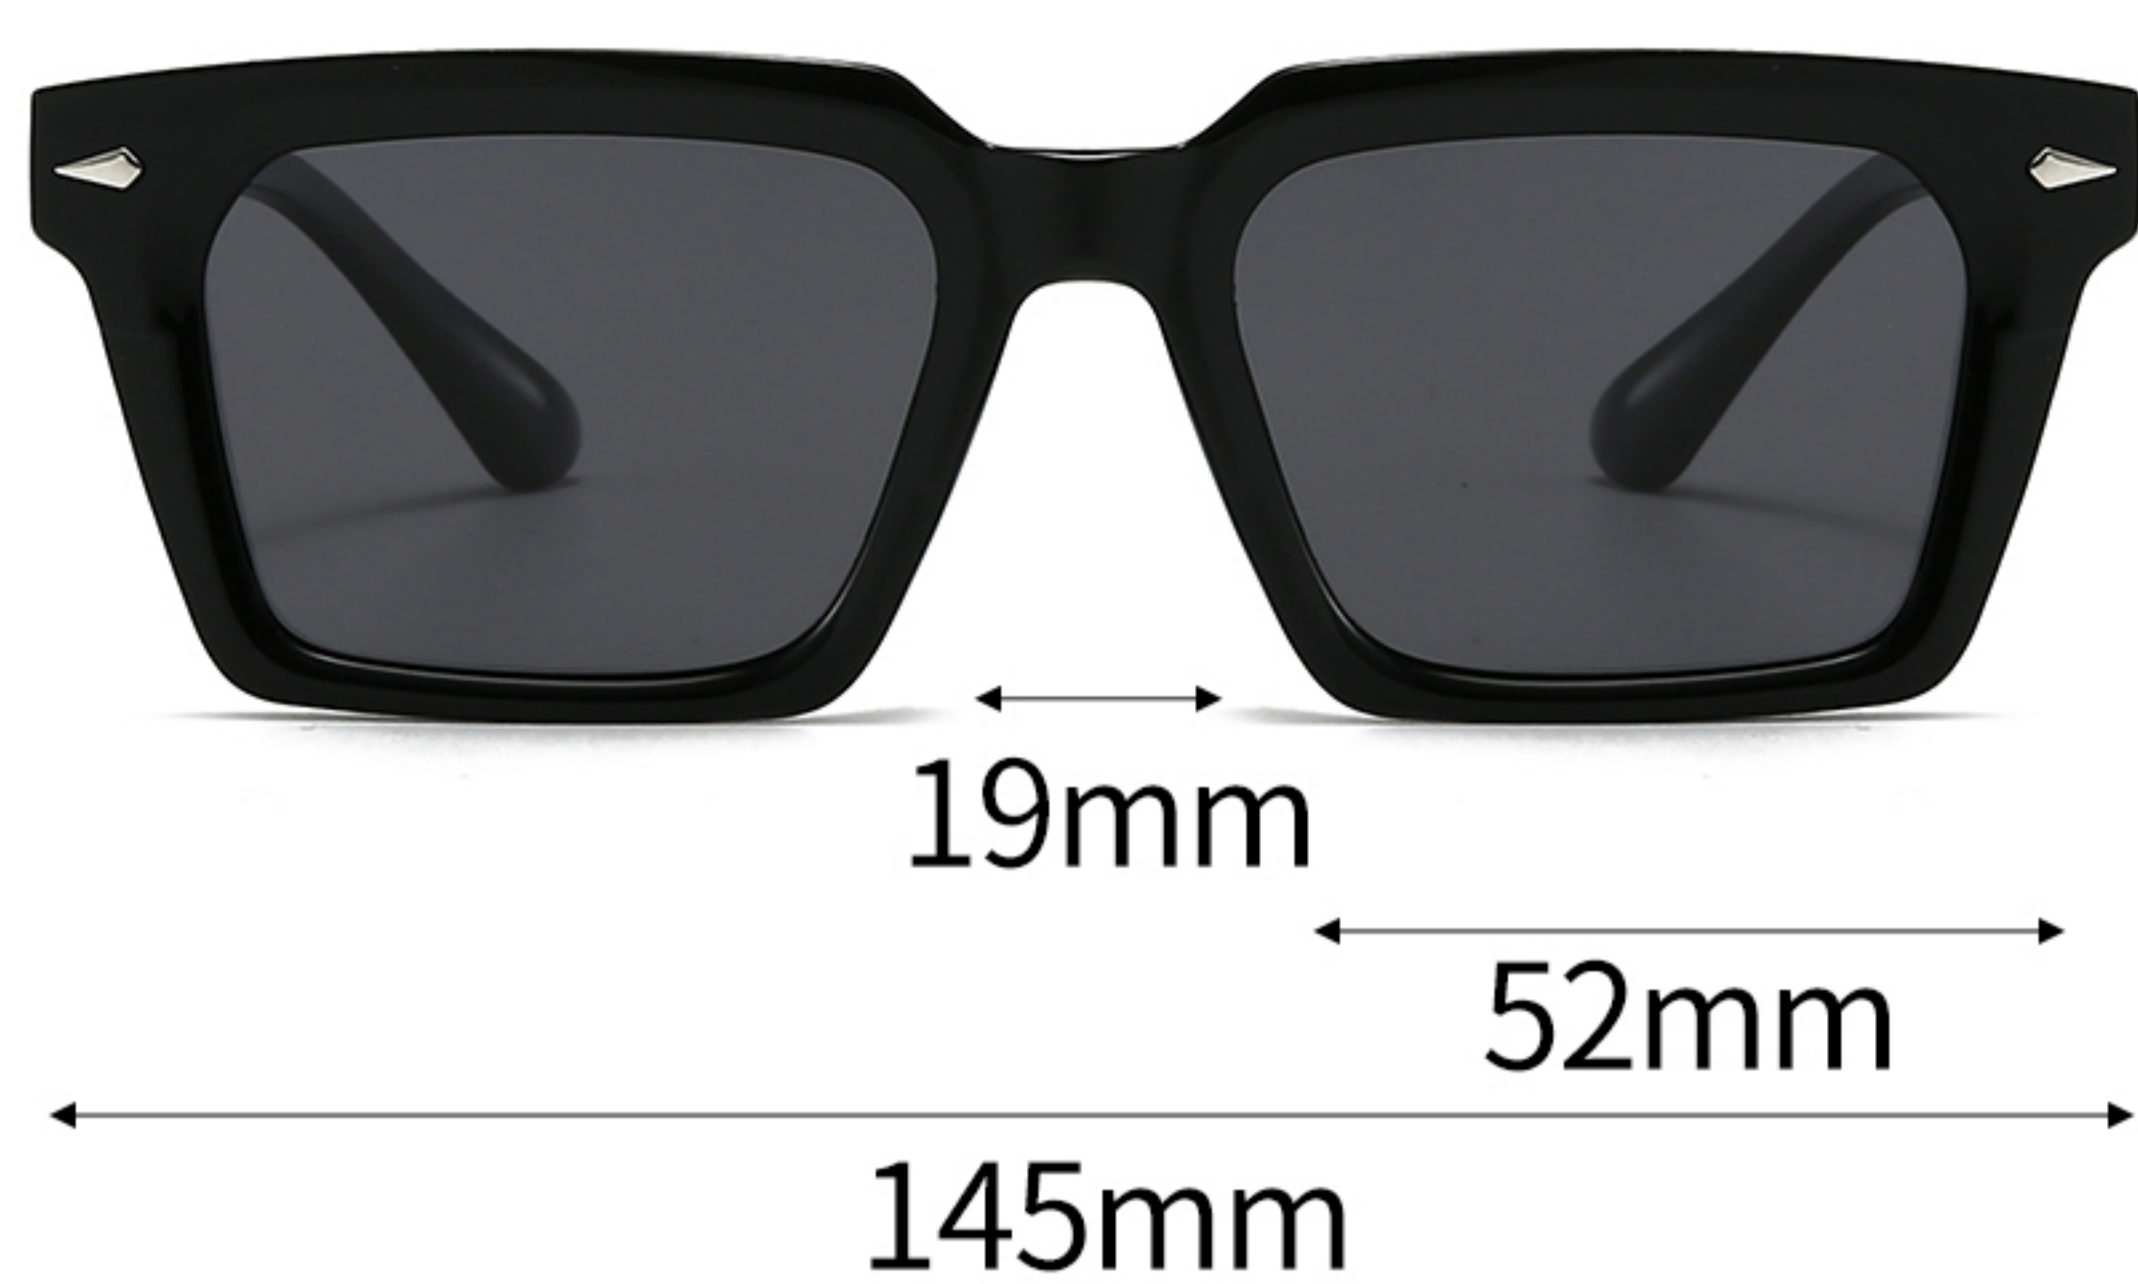

C6-亮 透明浅黄框灰片
BRIGHT YELLOW BLACK

SPRING

产品型号: 7929P

镜片材质: 偏光 POLARIZATION

可选颜色

C1-亮 黑色框灰片
BRIGHT BLACK BLACK

C2-亮 黑色框绿片
BRIGHT BLACK GREEN

C3-亮 透明茶框茶片
BRIGHT TEA TEA