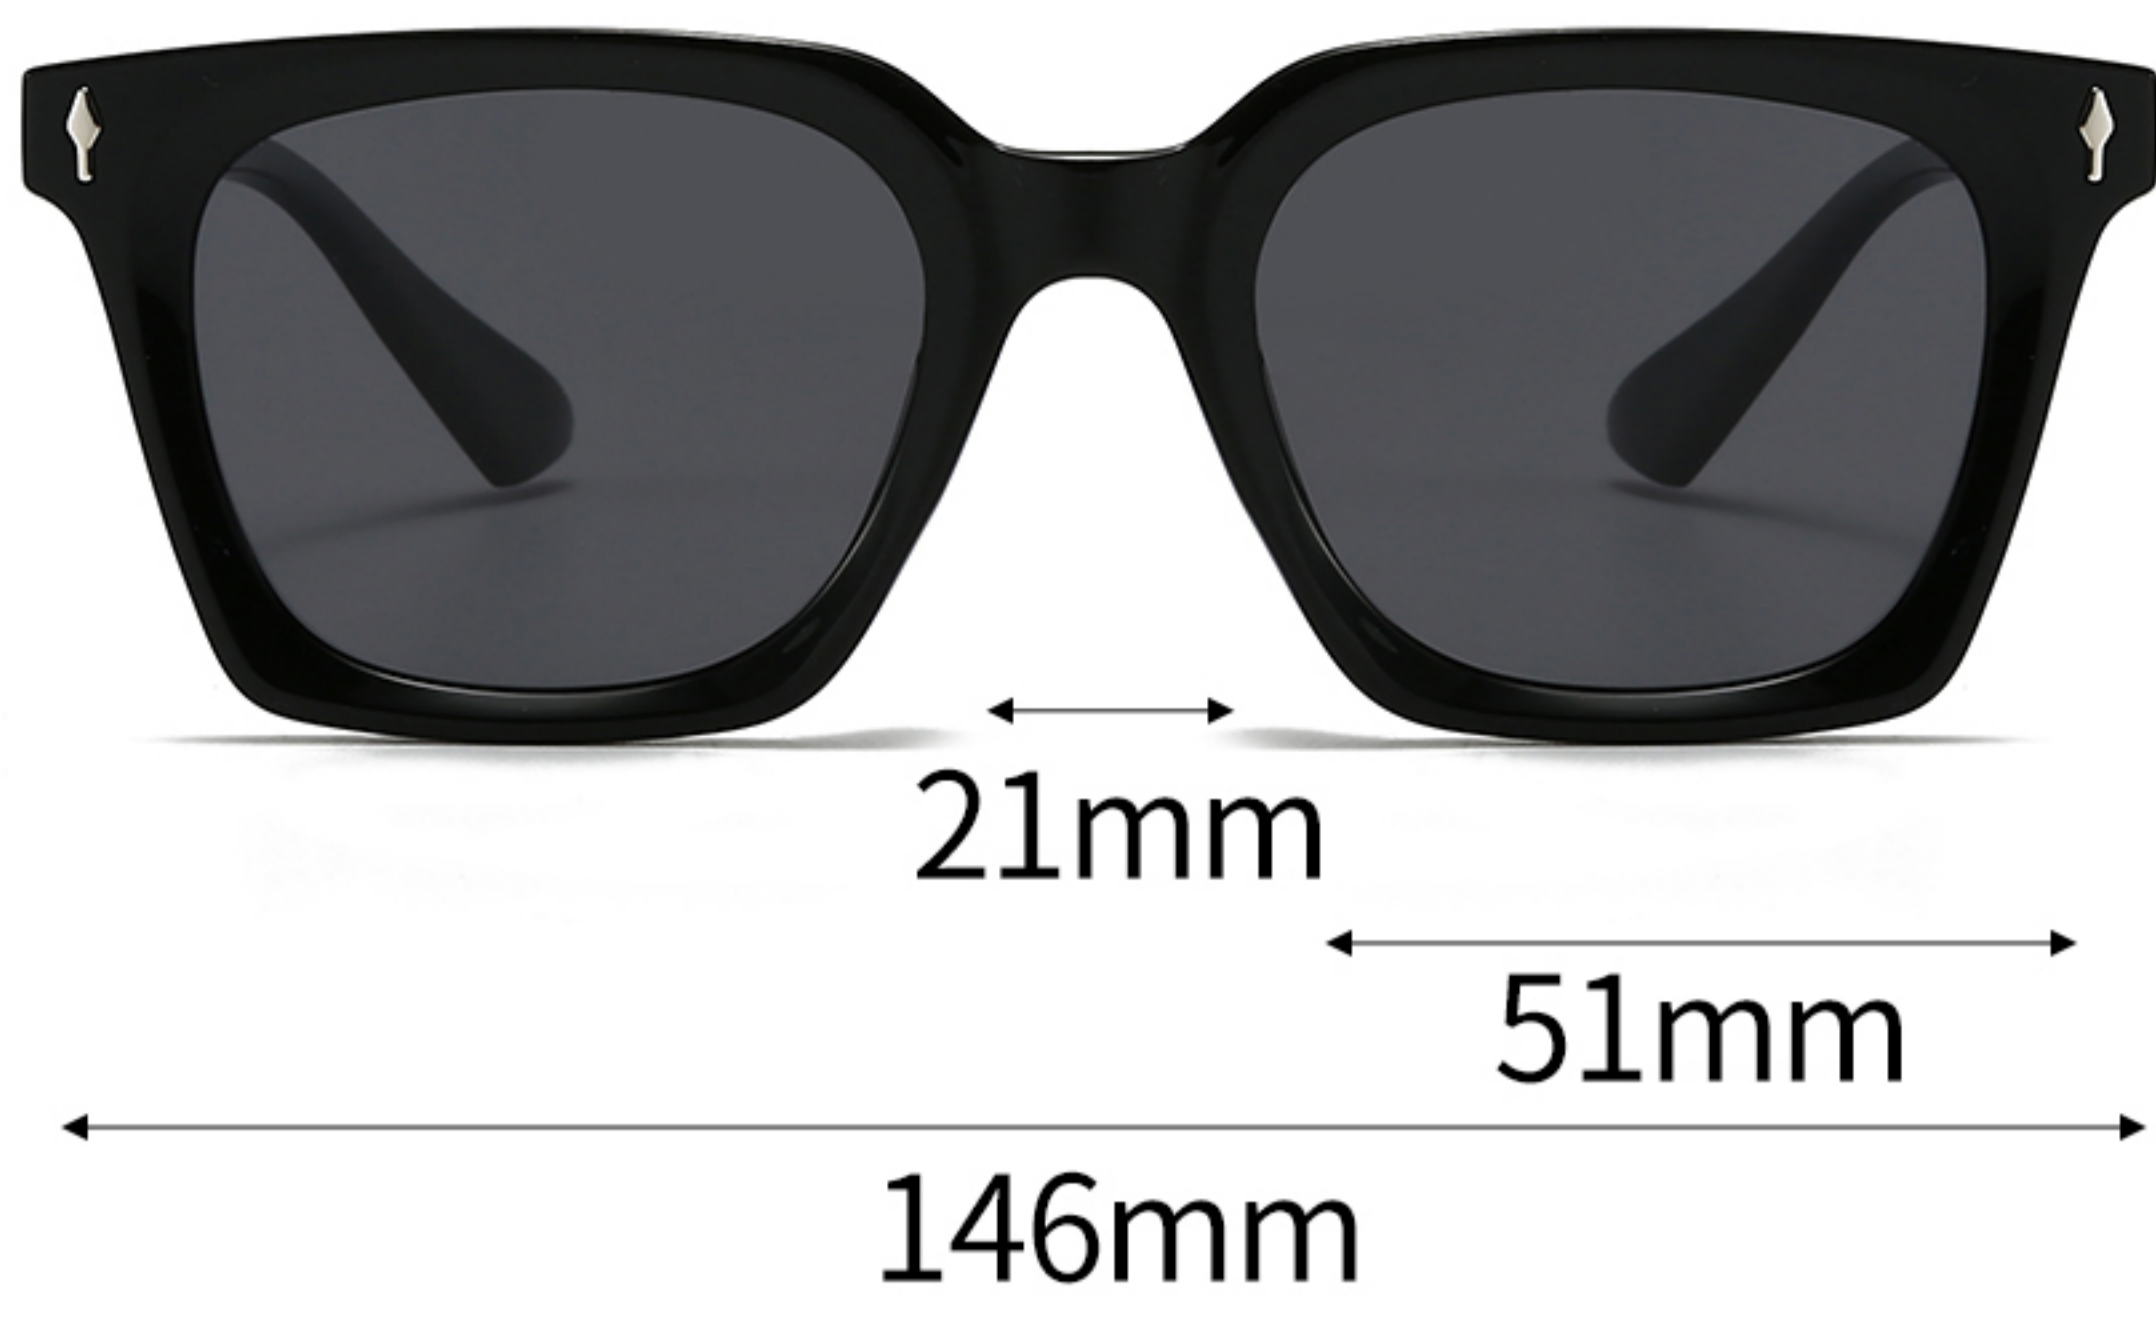

C5-哑 透明灰框灰片
SAND GRAY BLACK

C6-亮 透明绿灰框灰片
BRIGHT GREEN BLACK

SPRING

产品型号：7921P

镜片材质：偏光 POLARIZATION

可选颜色

C1-亮 黑色框灰片
BRIGHT BLACK BLACK

C2-亮 黑色框浅茶片
BRIGHT BLACK LIGHT TEA