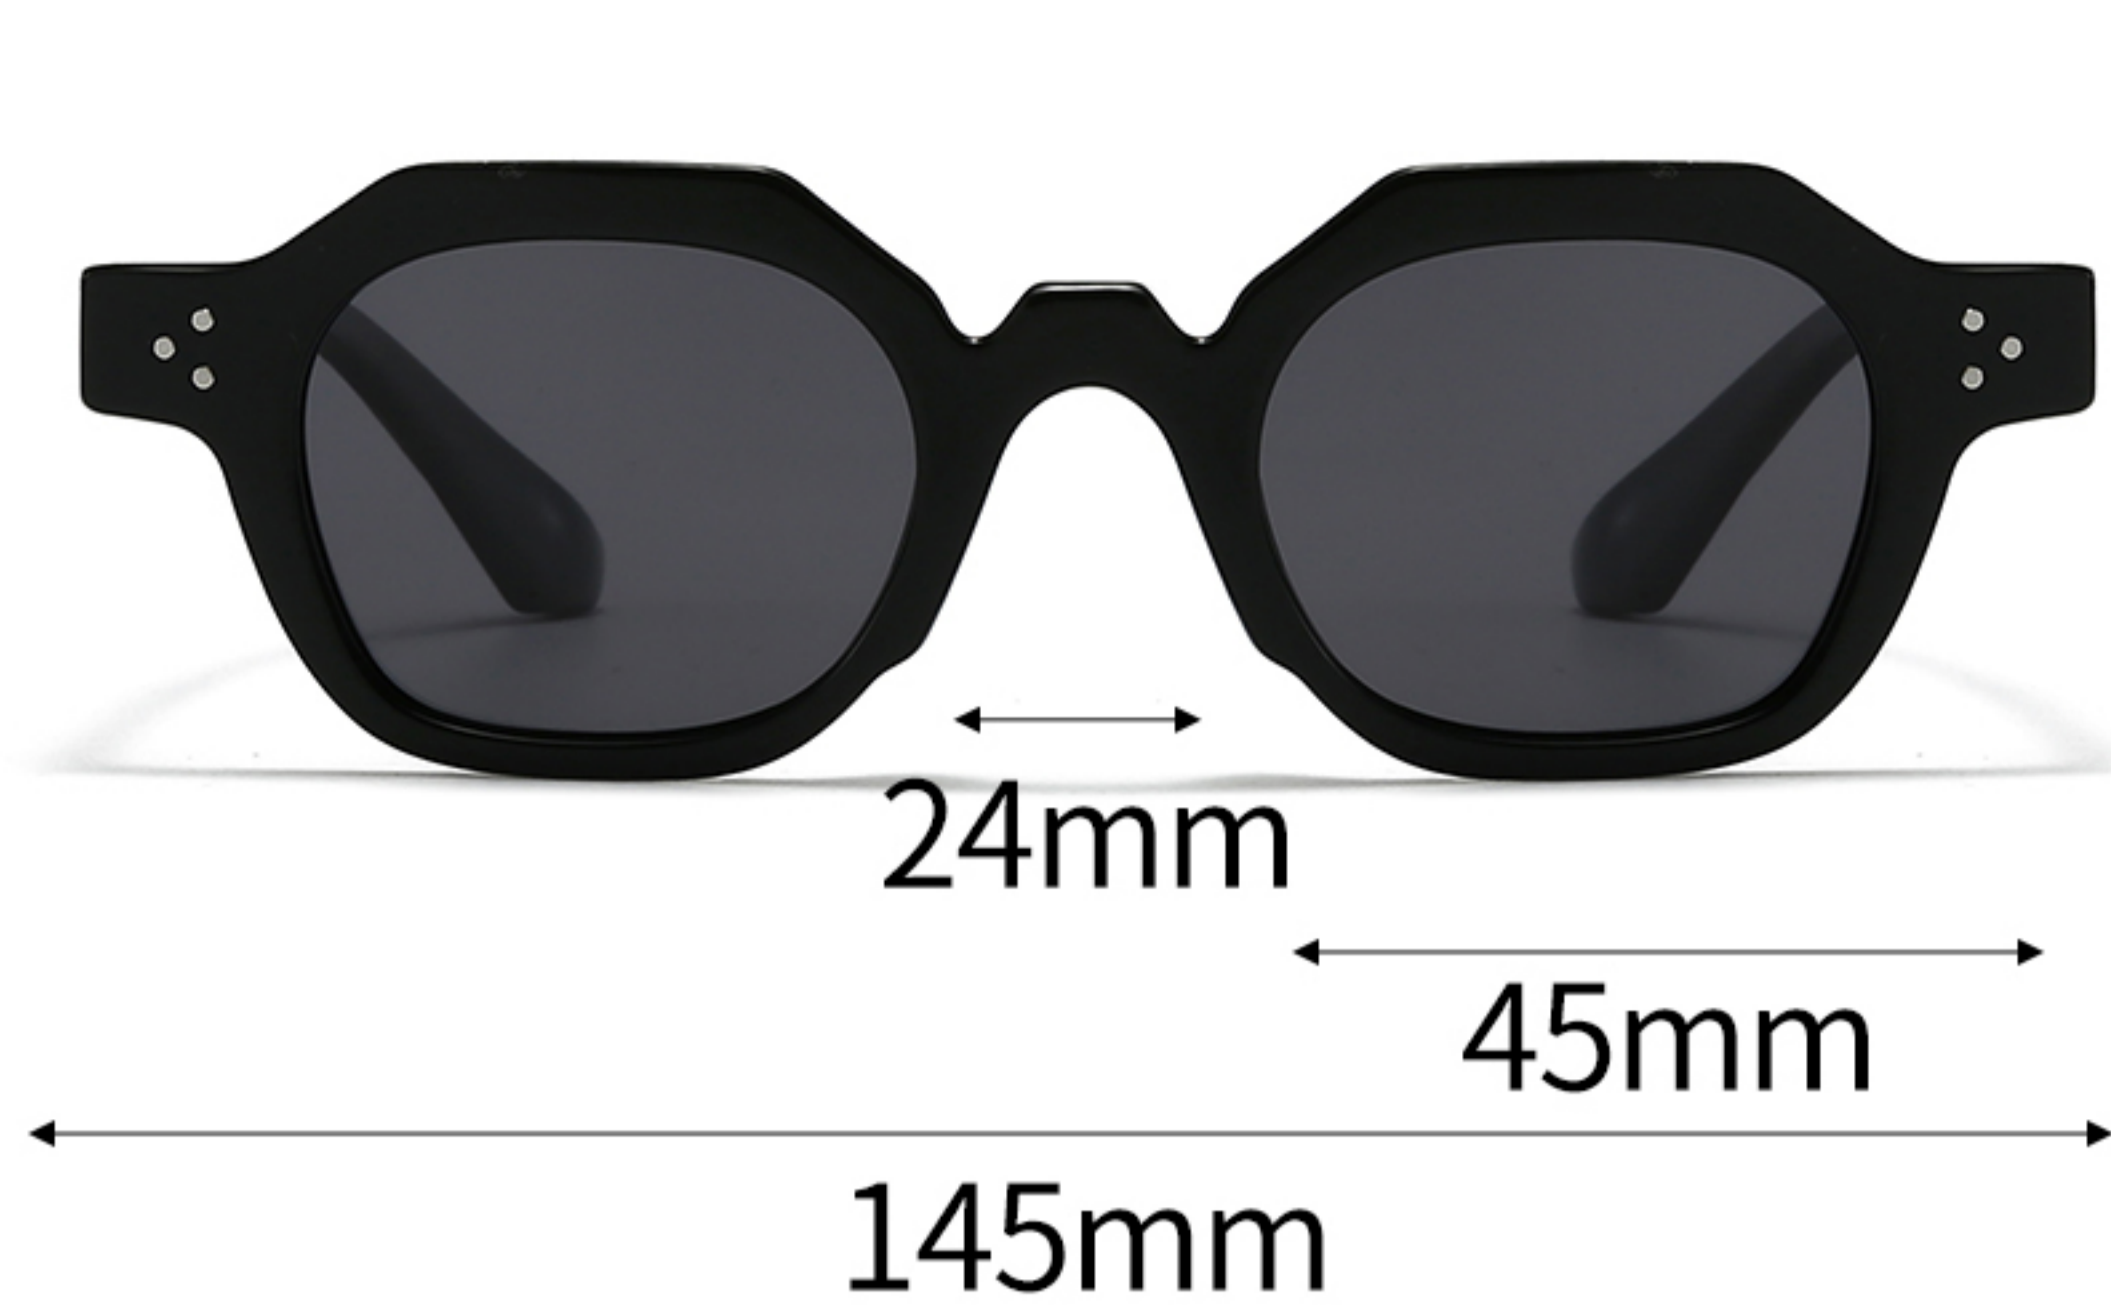

C6-亮 透明浅蓝灰框黑灰片
BRIGHT LIGHT BLUE GREY BLACK

SPRING

产品型号：7937P

镜片材质：偏光 POLARIZATION

可选颜色

C1-亮 黑色框灰片
BRIGHT BLACK BLACK

C2-亮 黑色框兰片
BRIGHT BLACK BLUE

C3-亮 渐进茶框茶片
BRIGHT TEA TEA