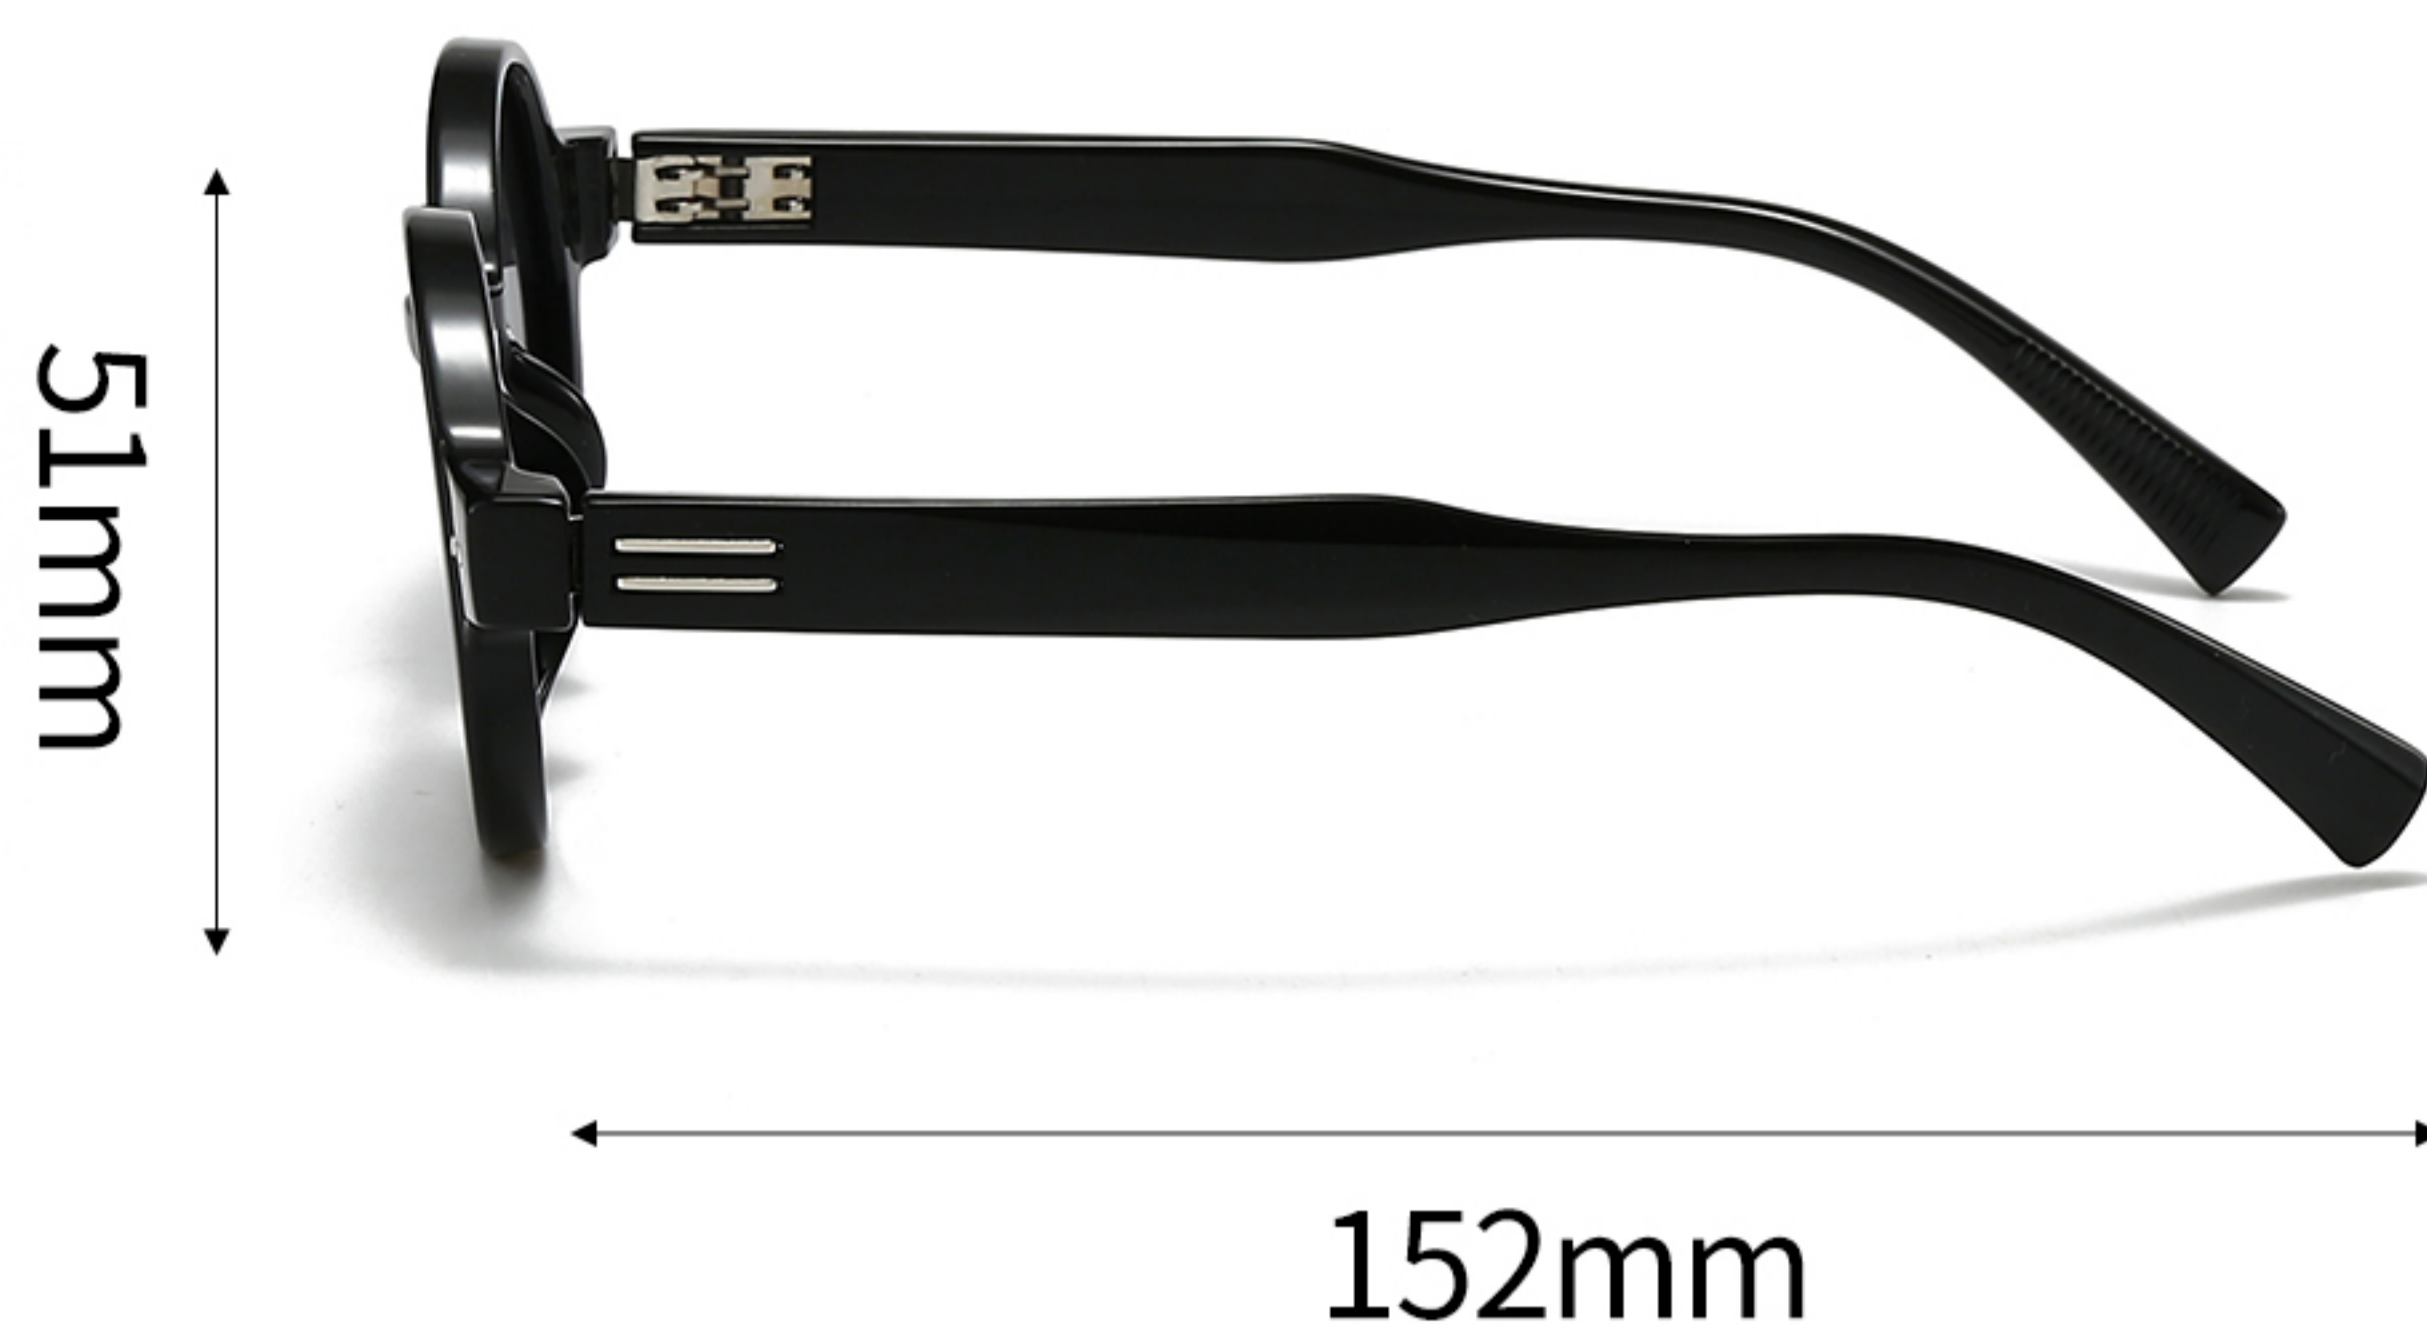

C5-亮 透明绿框灰片
BRIGHT GREEN BLACK

C6-哑 玳瑁渐进黑框黑灰片
SAND HAWKSBILL BLACK BLACK

SPRING

产品型号: 7933P

镜片材质: 偏光 POLARIZATION

可选颜色

C1-亮 黑色框灰片
BRIGHT BLACK BLACK

C2-亮 黑色框浅茶片
BRIGHT BLACK LIGHT TEA