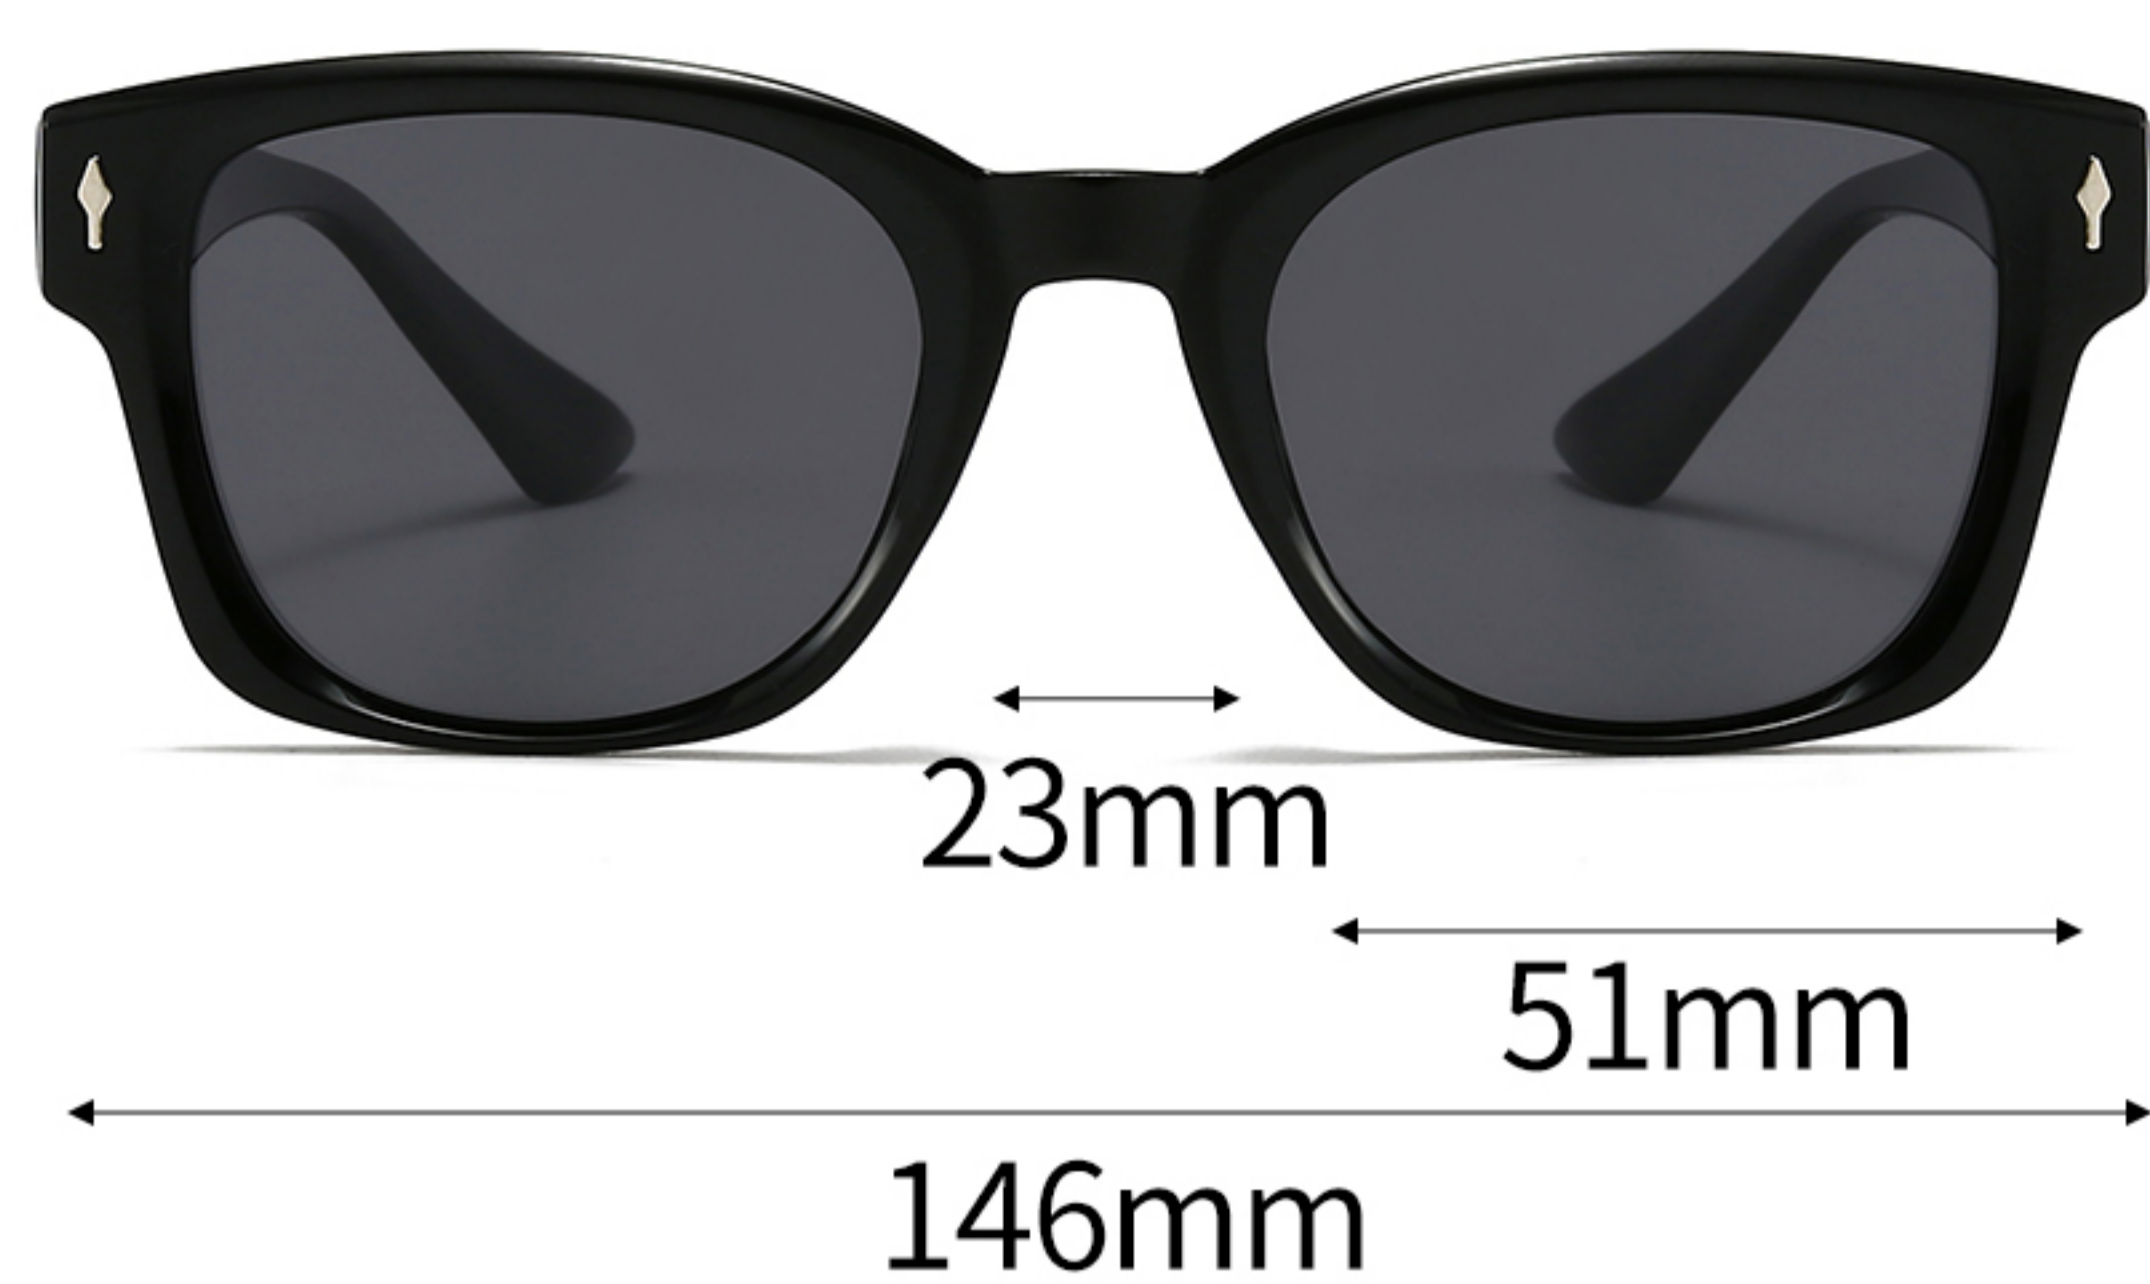

产品型号: 7916P

镜片材质: 偏光 POLARIZATION

可选颜色

C1-亮 黑色框灰片
BRIGHT BLACK BLACK

C2-亮 黑色框浅灰片
BRIGHT BLACK LIGHT GREY

C3-亮 透明茶框茶片
BRIGHT TRANSPARENT TEA TEA

C4-亮 香槟框茶片
BRIGHT BEIGE TEA

C5-亮 柠檬绿框灰片
BRIGHT GREEN BLACK