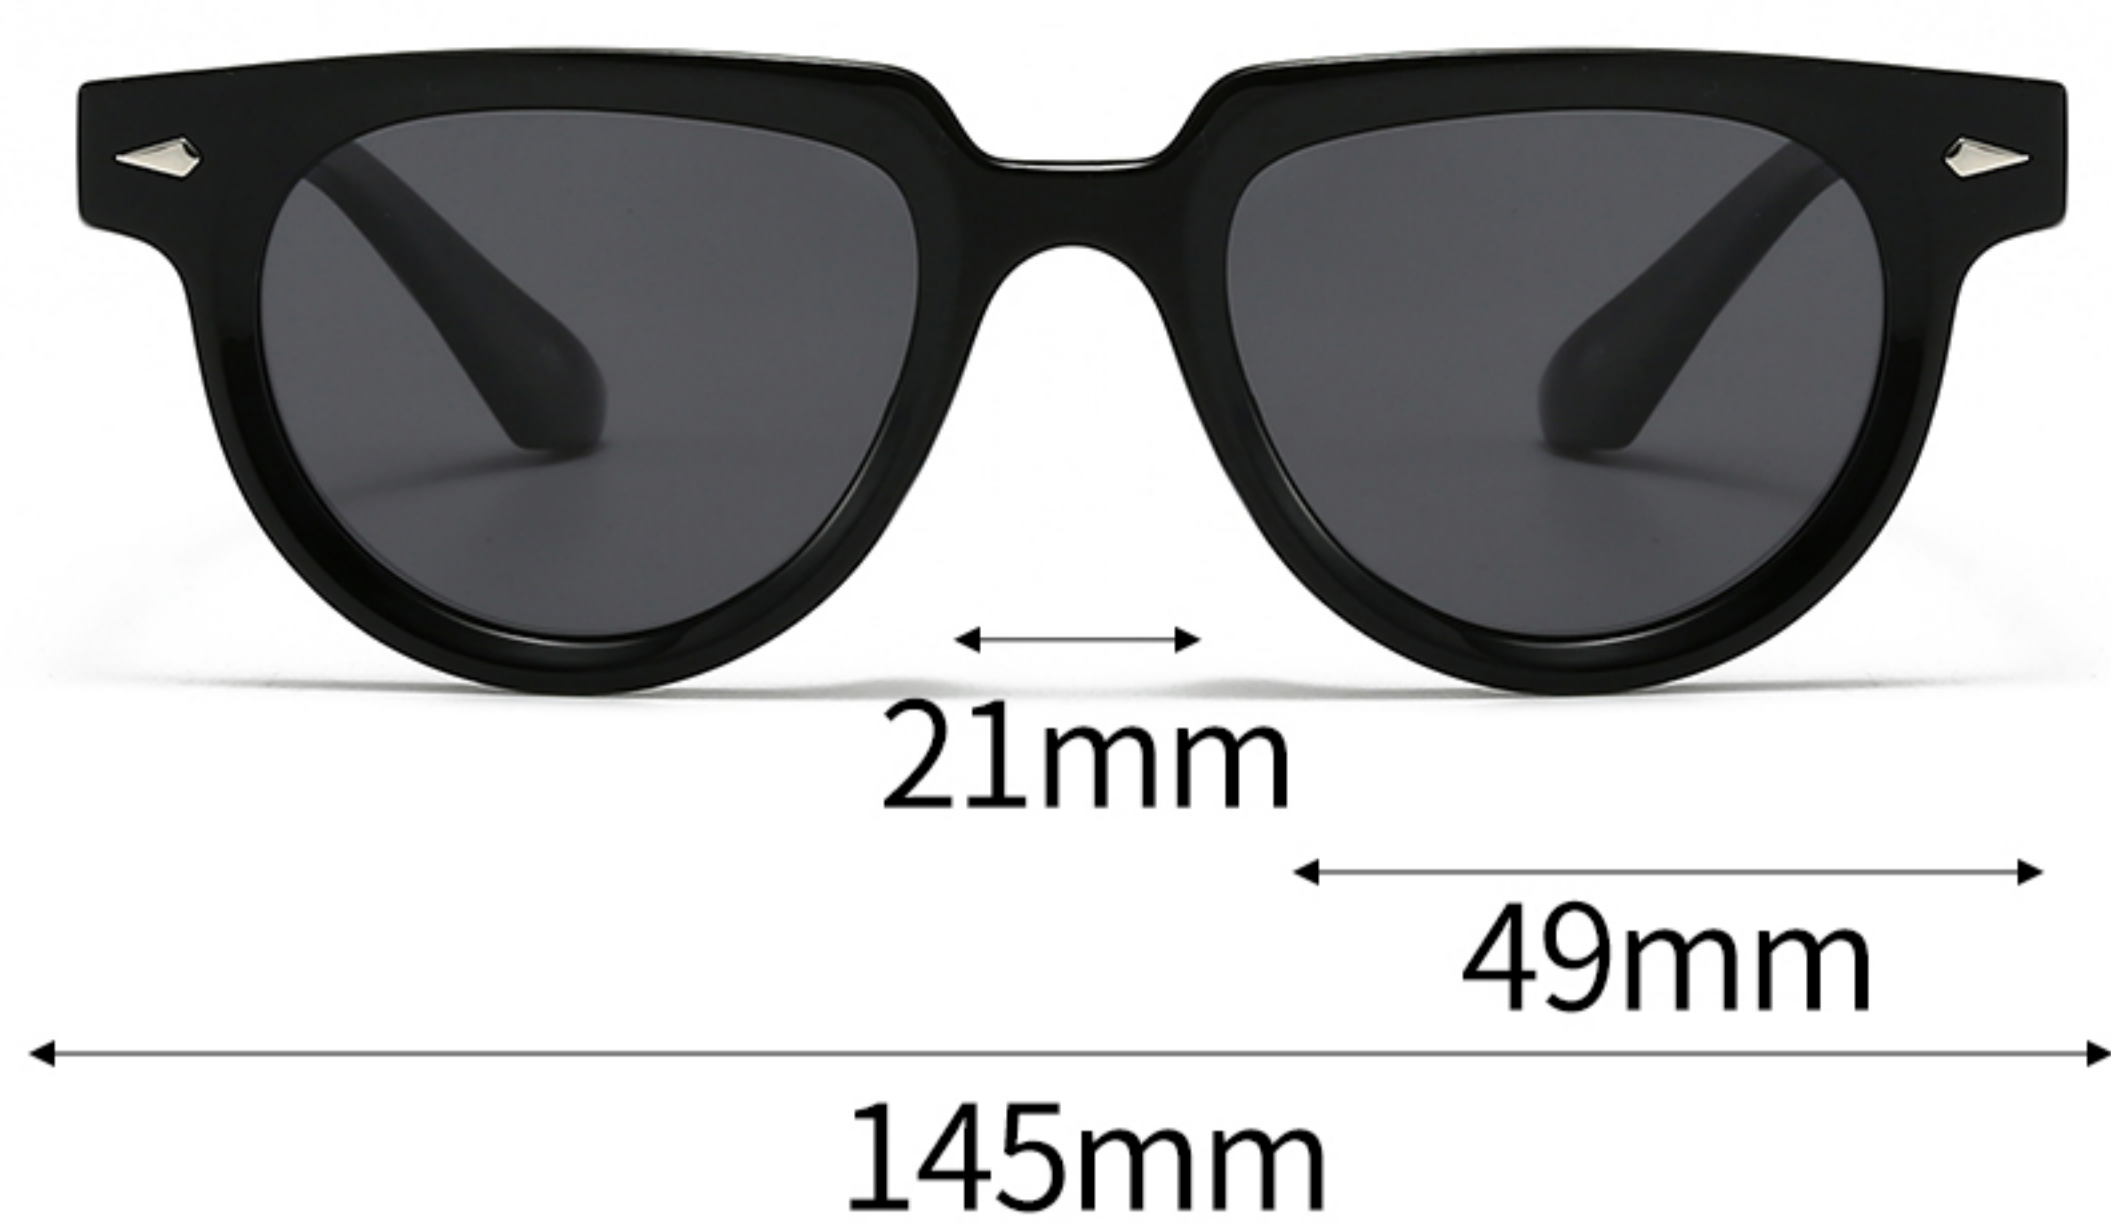

产品型号：7932P

镜片材质：偏光 POLARIZATION