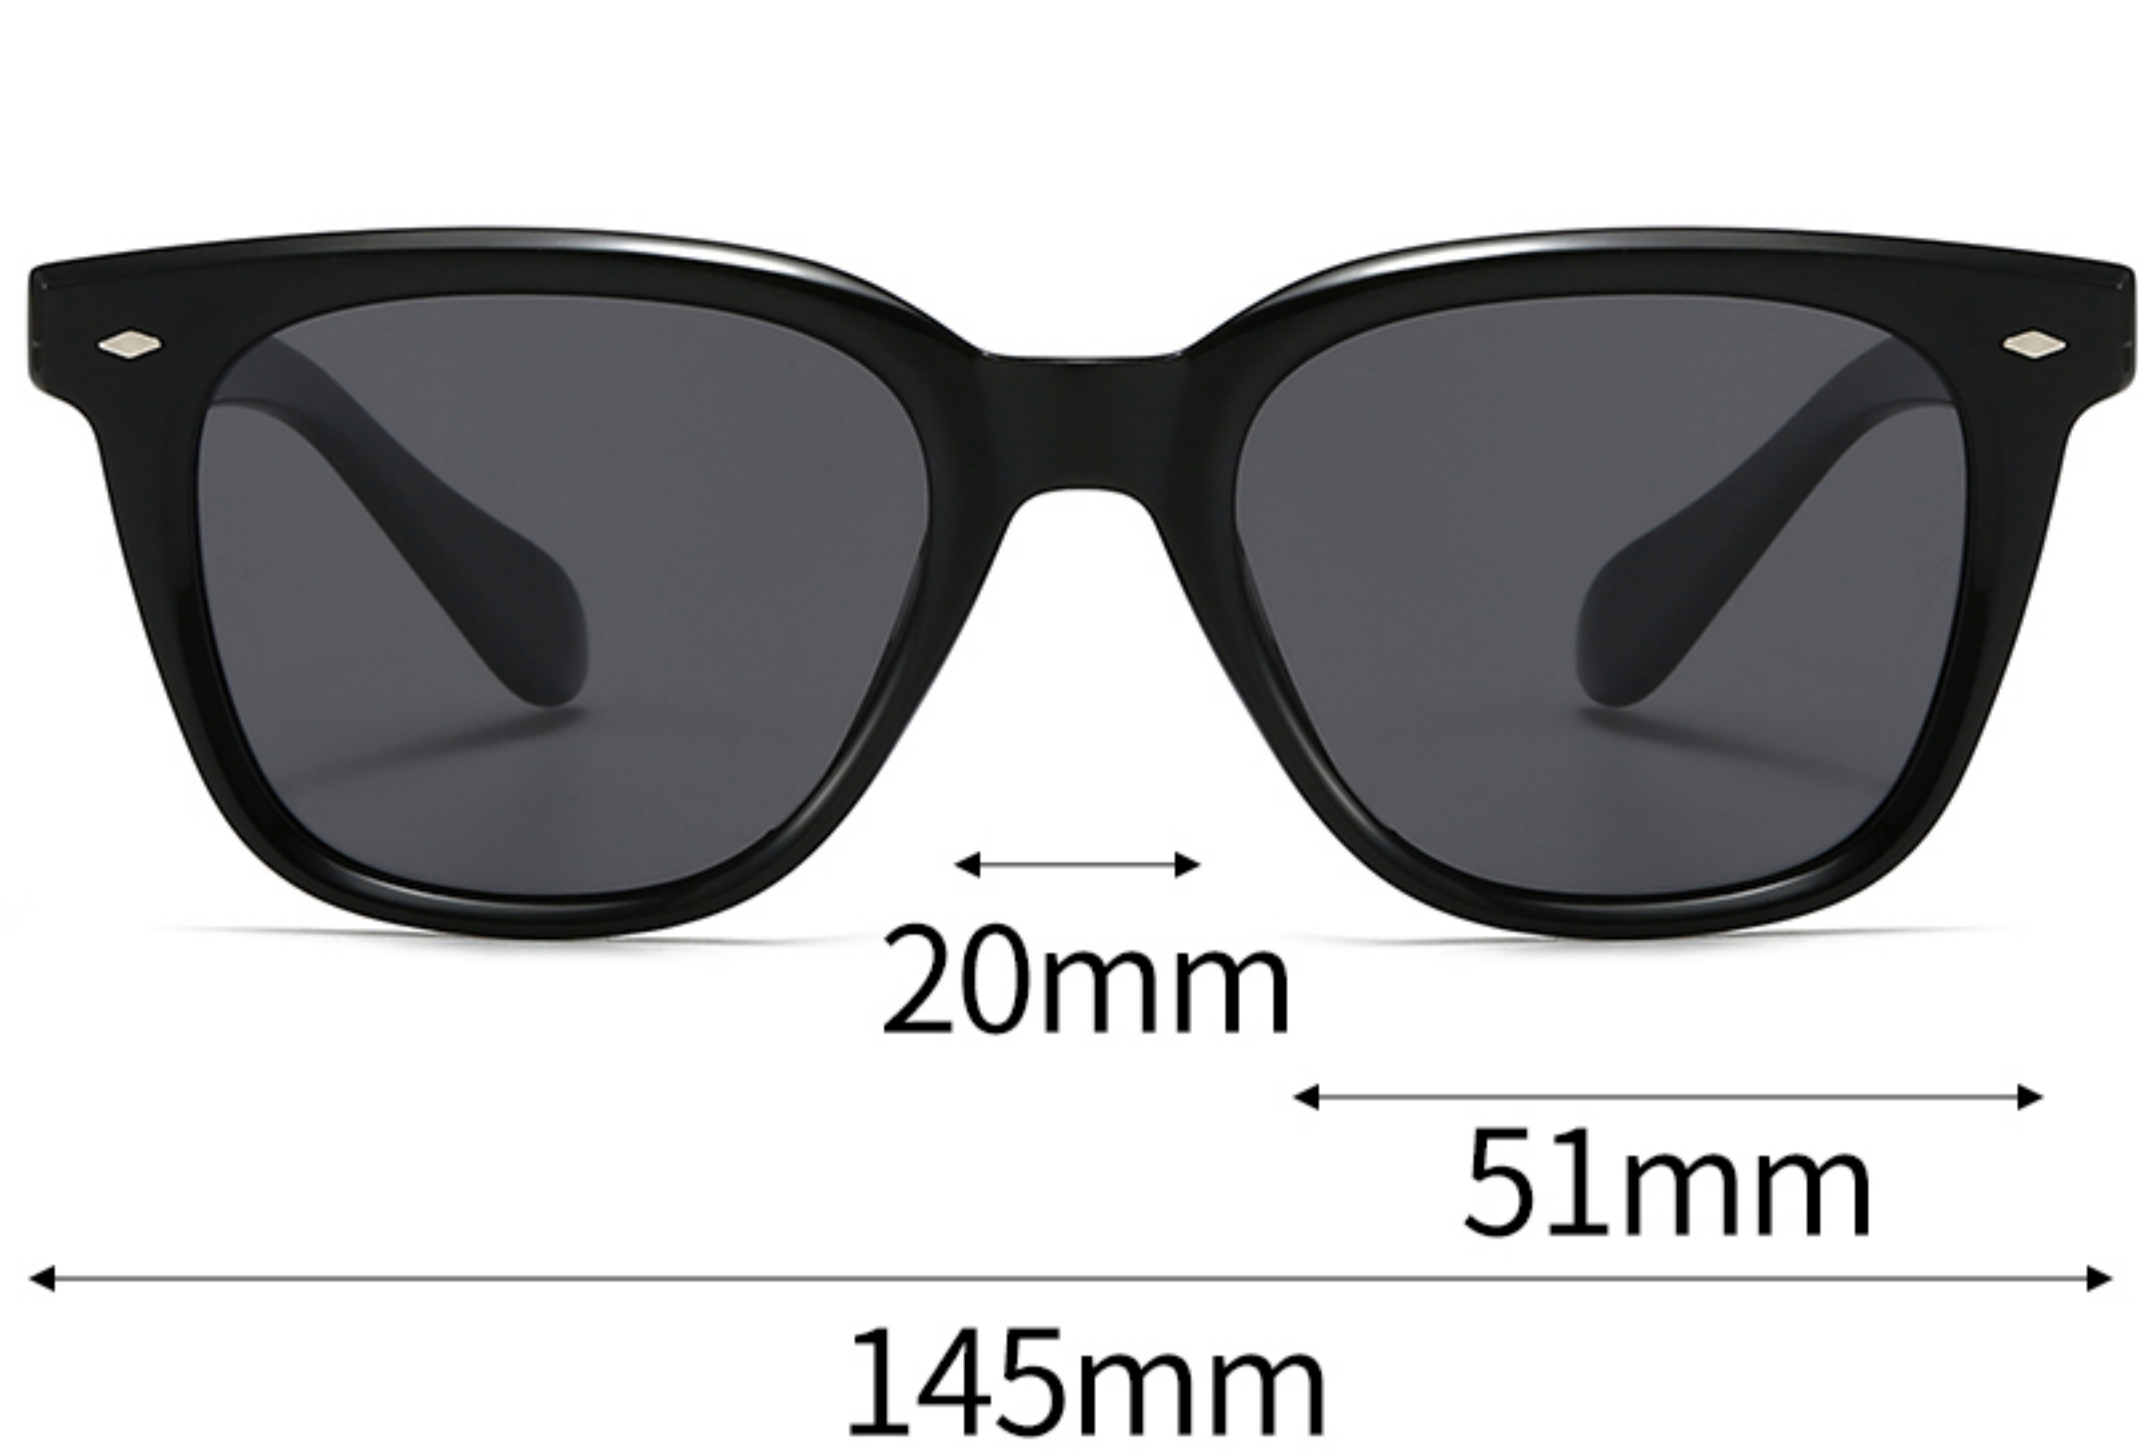

C5-亮 透明桔色渐进黑框灰片
BRIGHT ORANGE BLACK BLACK

C6-亮 渐进透明灰框灰片
BRIGHT GREY BLACK

SPRING

产品型号：7903P

镜片材质：偏光 POLARIZATION

可选颜色

C1-亮 黑色框灰片
BRIGHT BLACK BLACK

C2-哑 黑色框浅灰片
SAND BLACK GREY