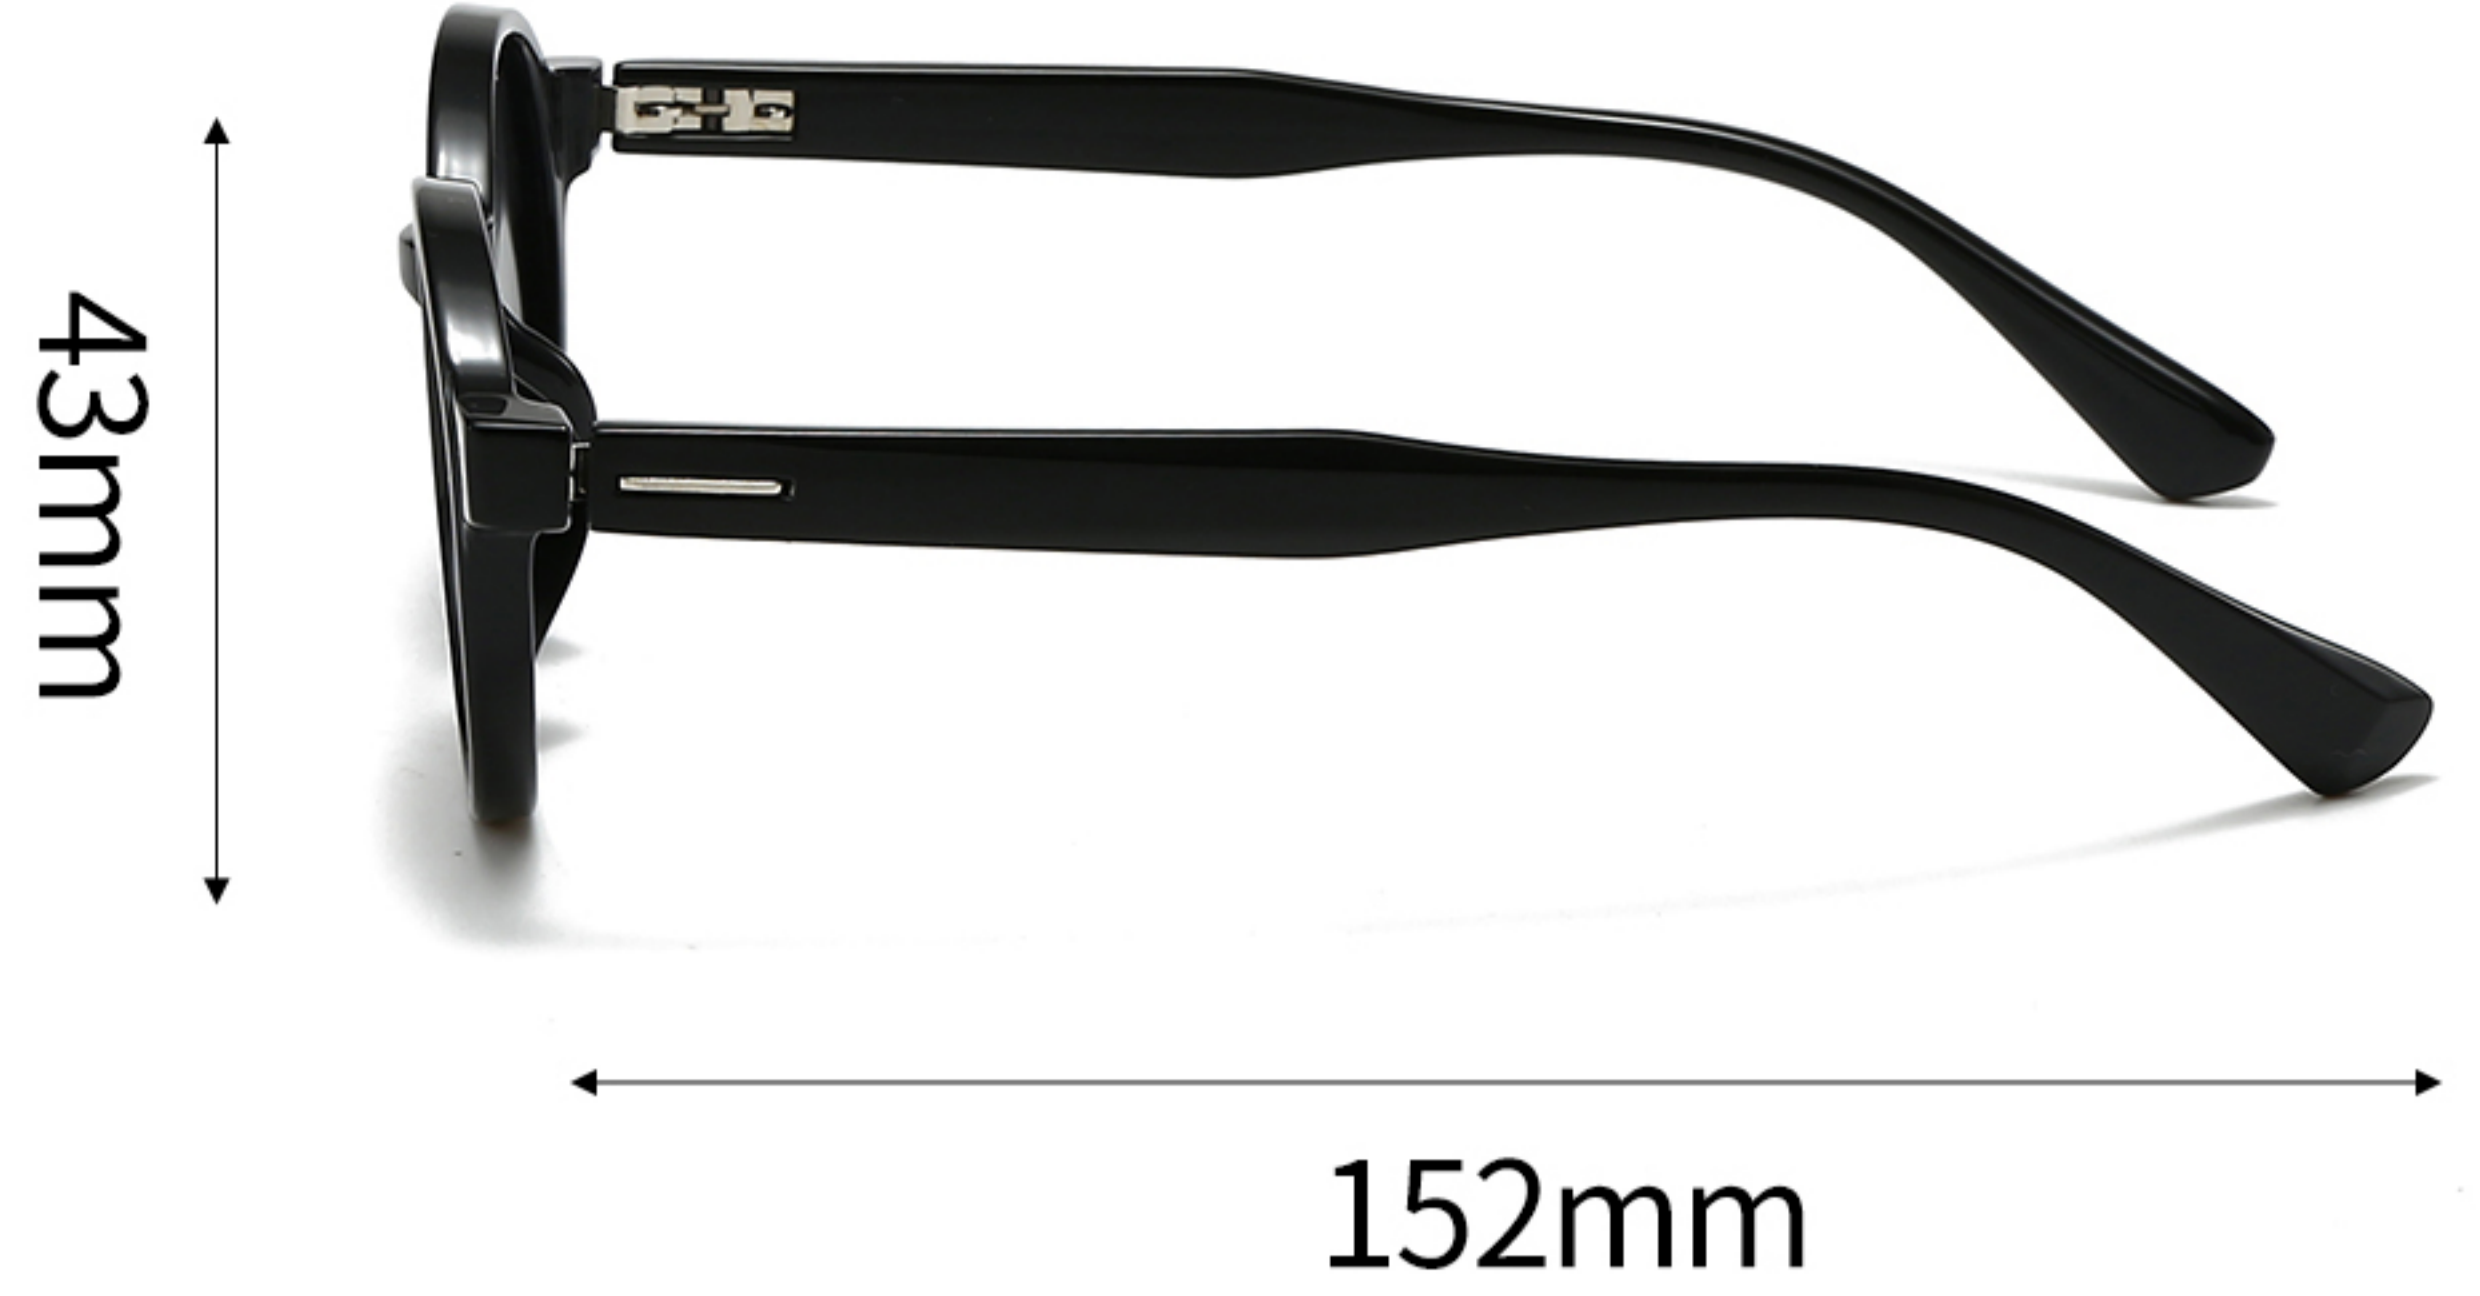

产品型号：7936P

镜片材质：偏光 POLARIZATION