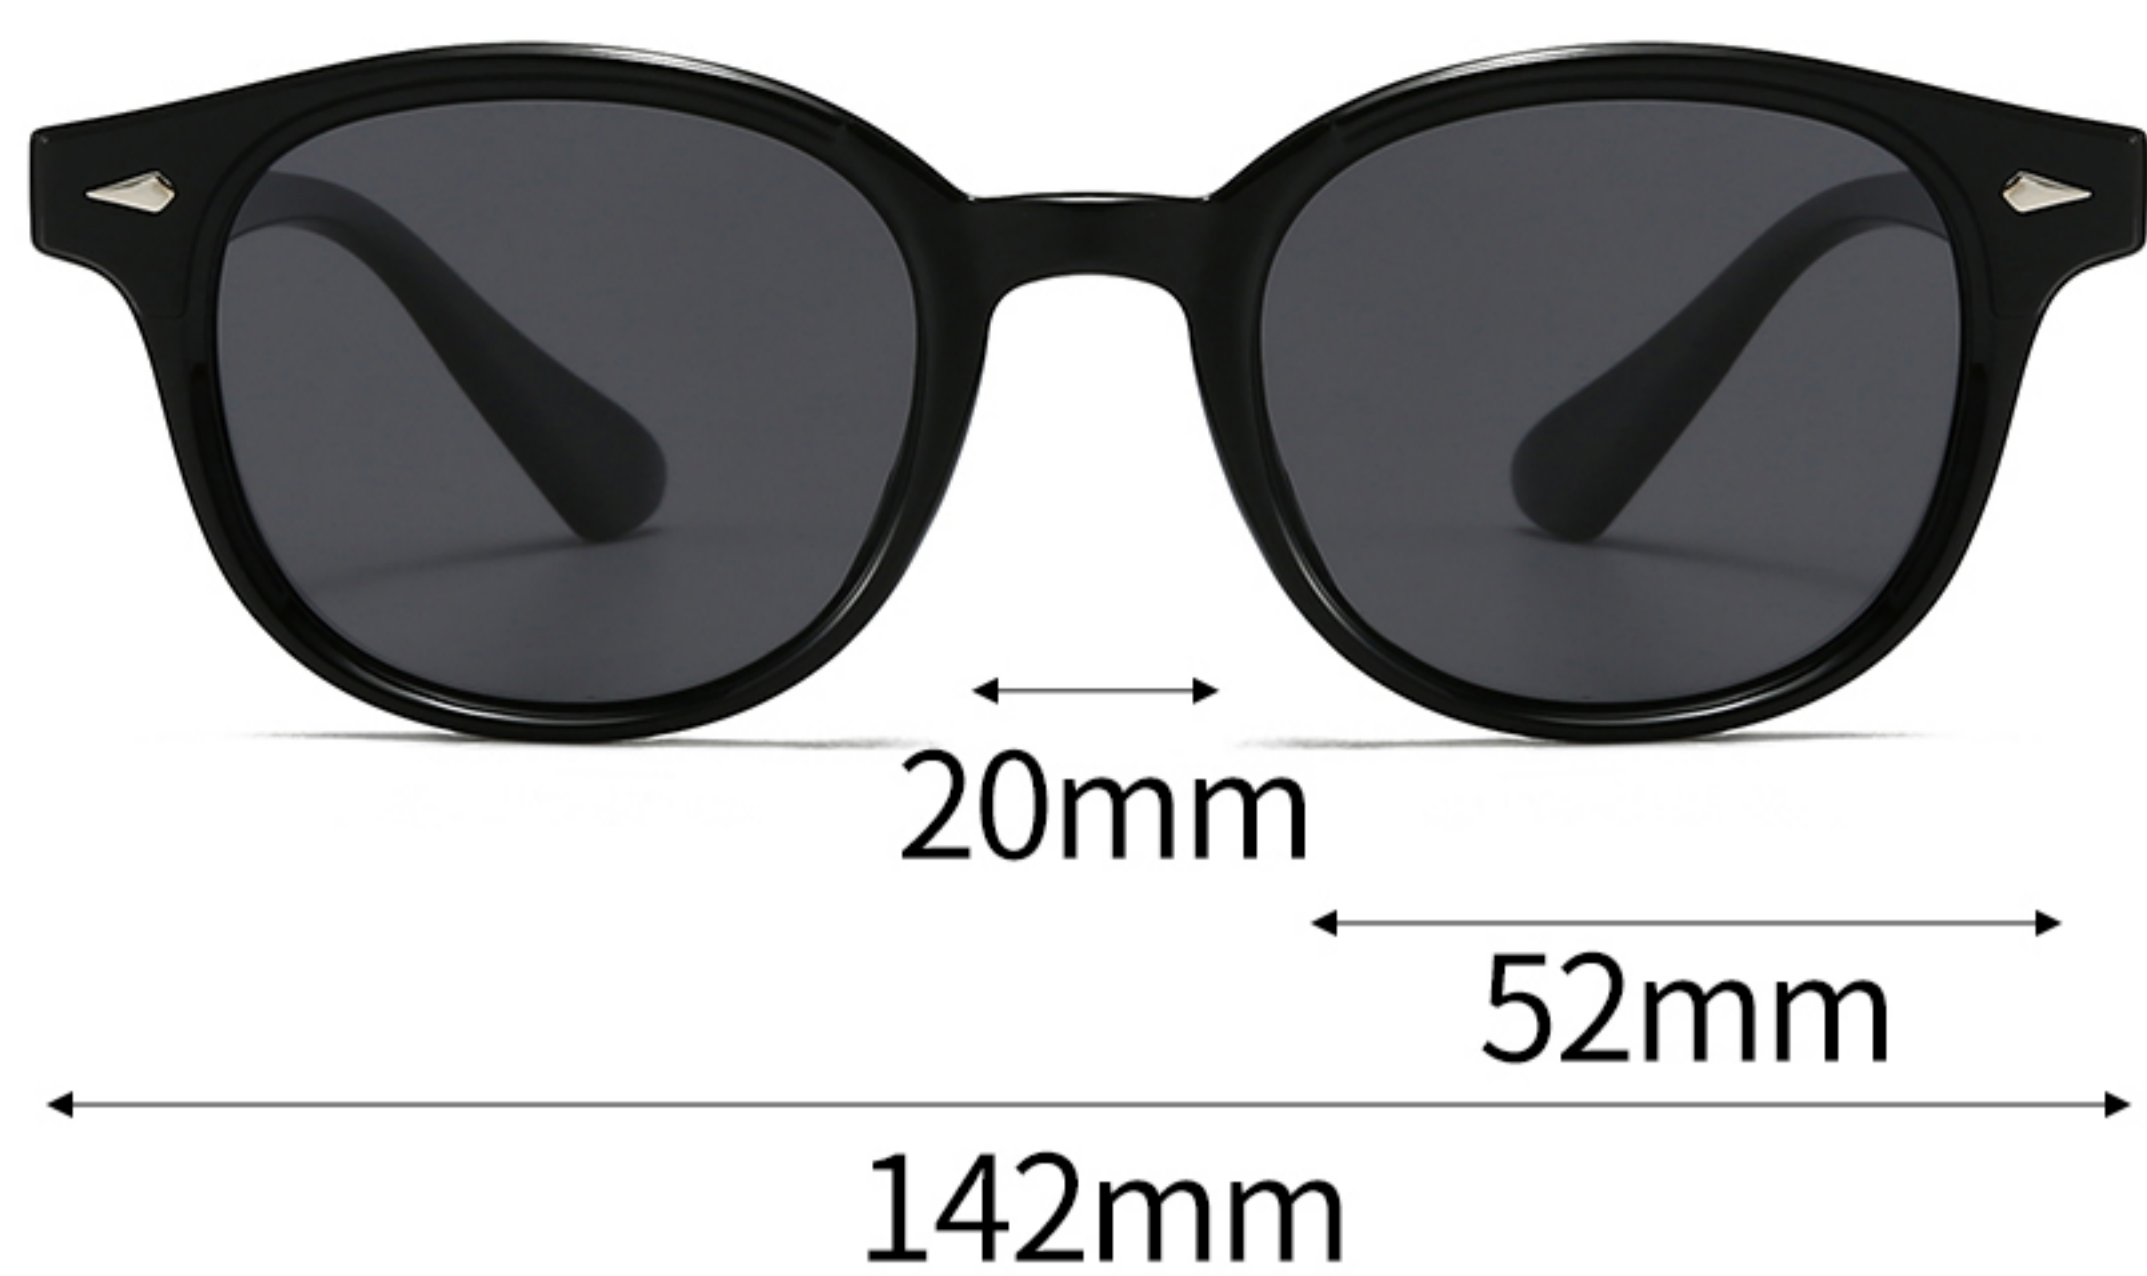

C4-亮 玳瑁框茶片
BRIGHT HAWKSBILL TEA

C5-亮 透明茶灰框灰片
BRIGHT TEA GREY BLACK

C6-亮 渐进蓝灰框灰片
BRIGHT BLUE GREY BLACK

SPRING

产品型号: 7918P

镜片材质: 偏光 POLARIZATION

可选颜色

C1-亮 黑色框灰片
BRIGHT BLACK BLACK