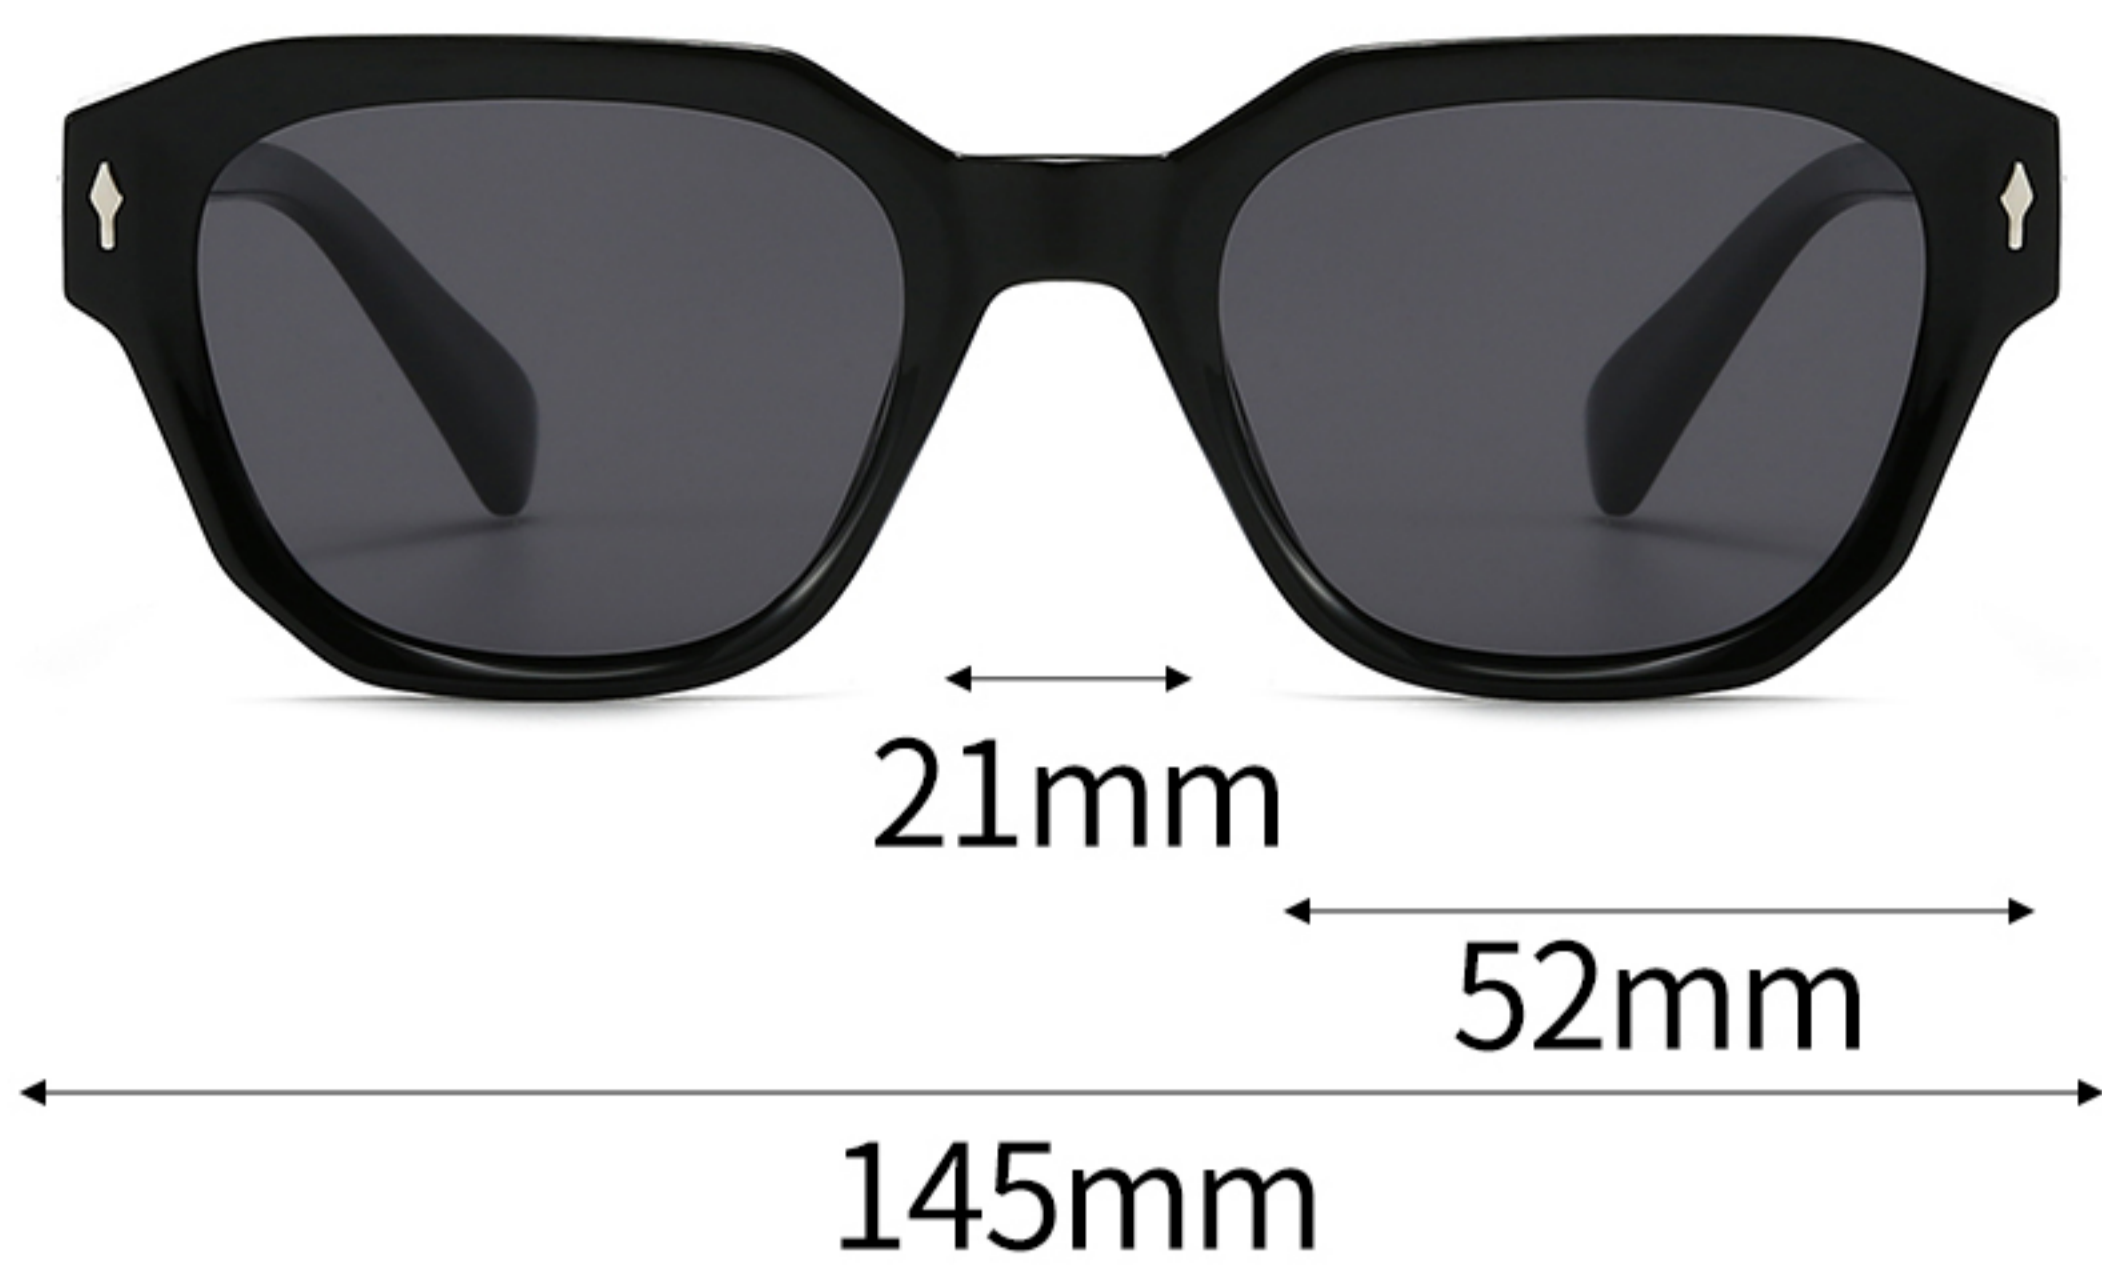

产品型号：7902P

镜片材质：偏光 POLARIZATION