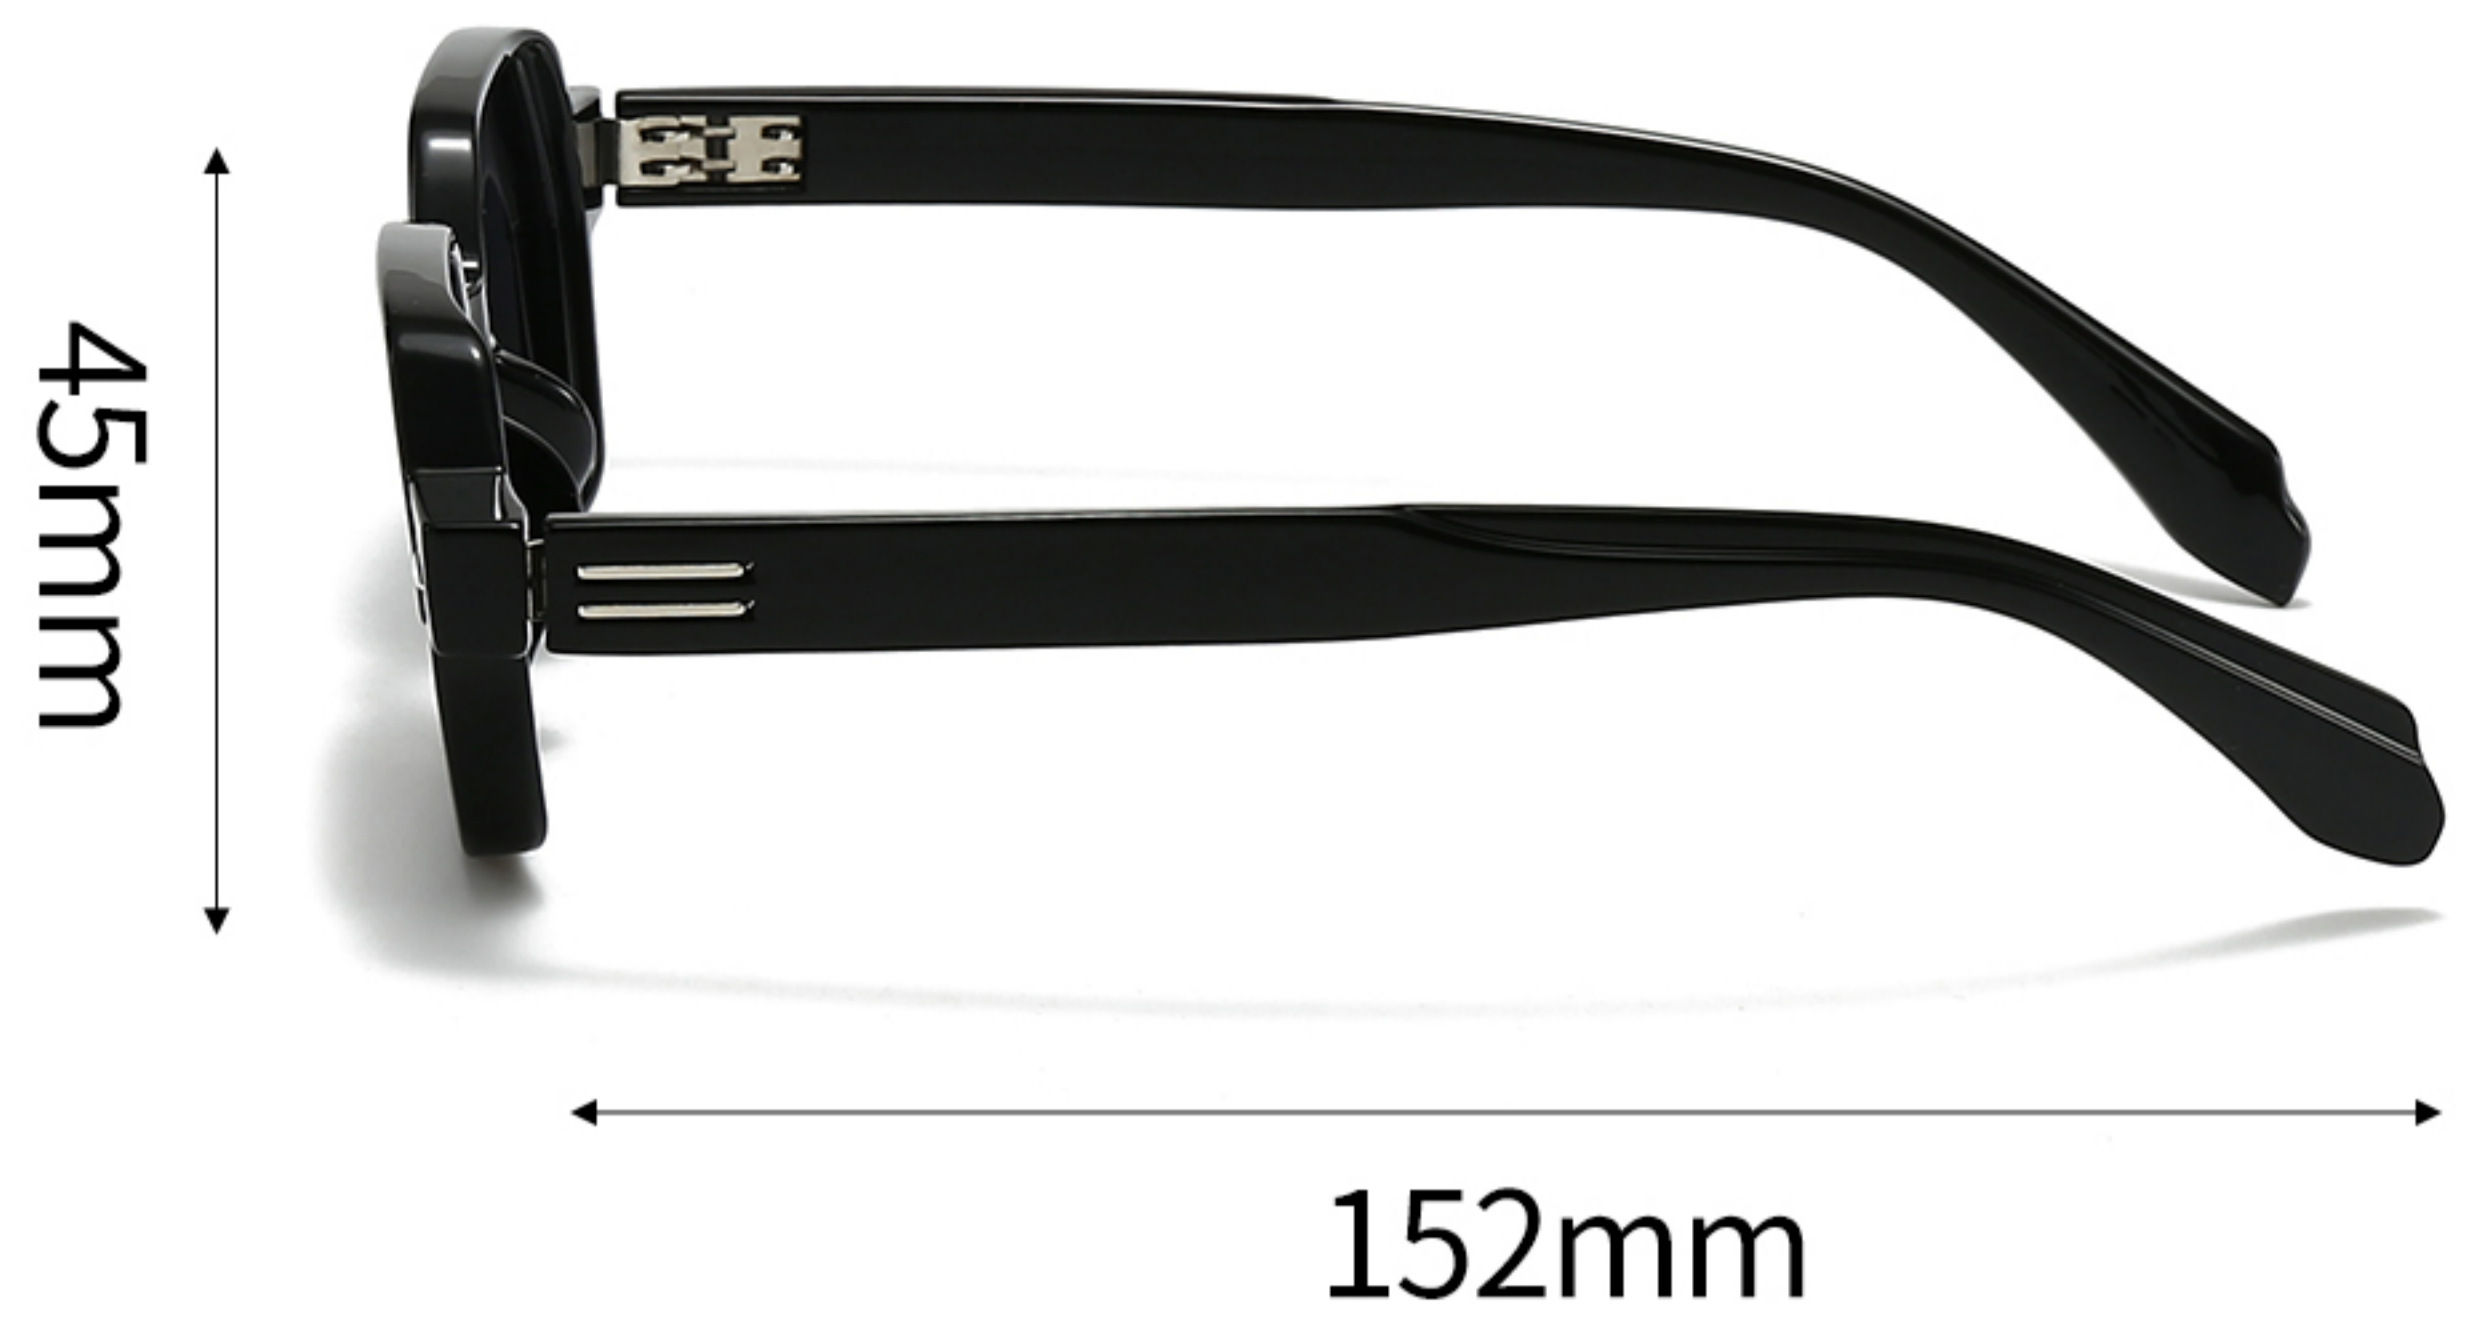

C3-亮 透明茶框茶片
BRIGHT TEA TEA

C4-亮 玳瑁框茶片
BRIGHT HAWKSBILL TEA

C5-亮 透明茶灰框黑灰片
BRIGHT TEA GREY BLACK

C6-亮 透明绿灰框黑灰片
BRIGHT GREEN GREY BLACK

产品型号: 7934P

镜片材质: 偏光 POLARIZATION

可选颜色

C1-亮 黑色框灰片
BRIGHT BLACK BLACK