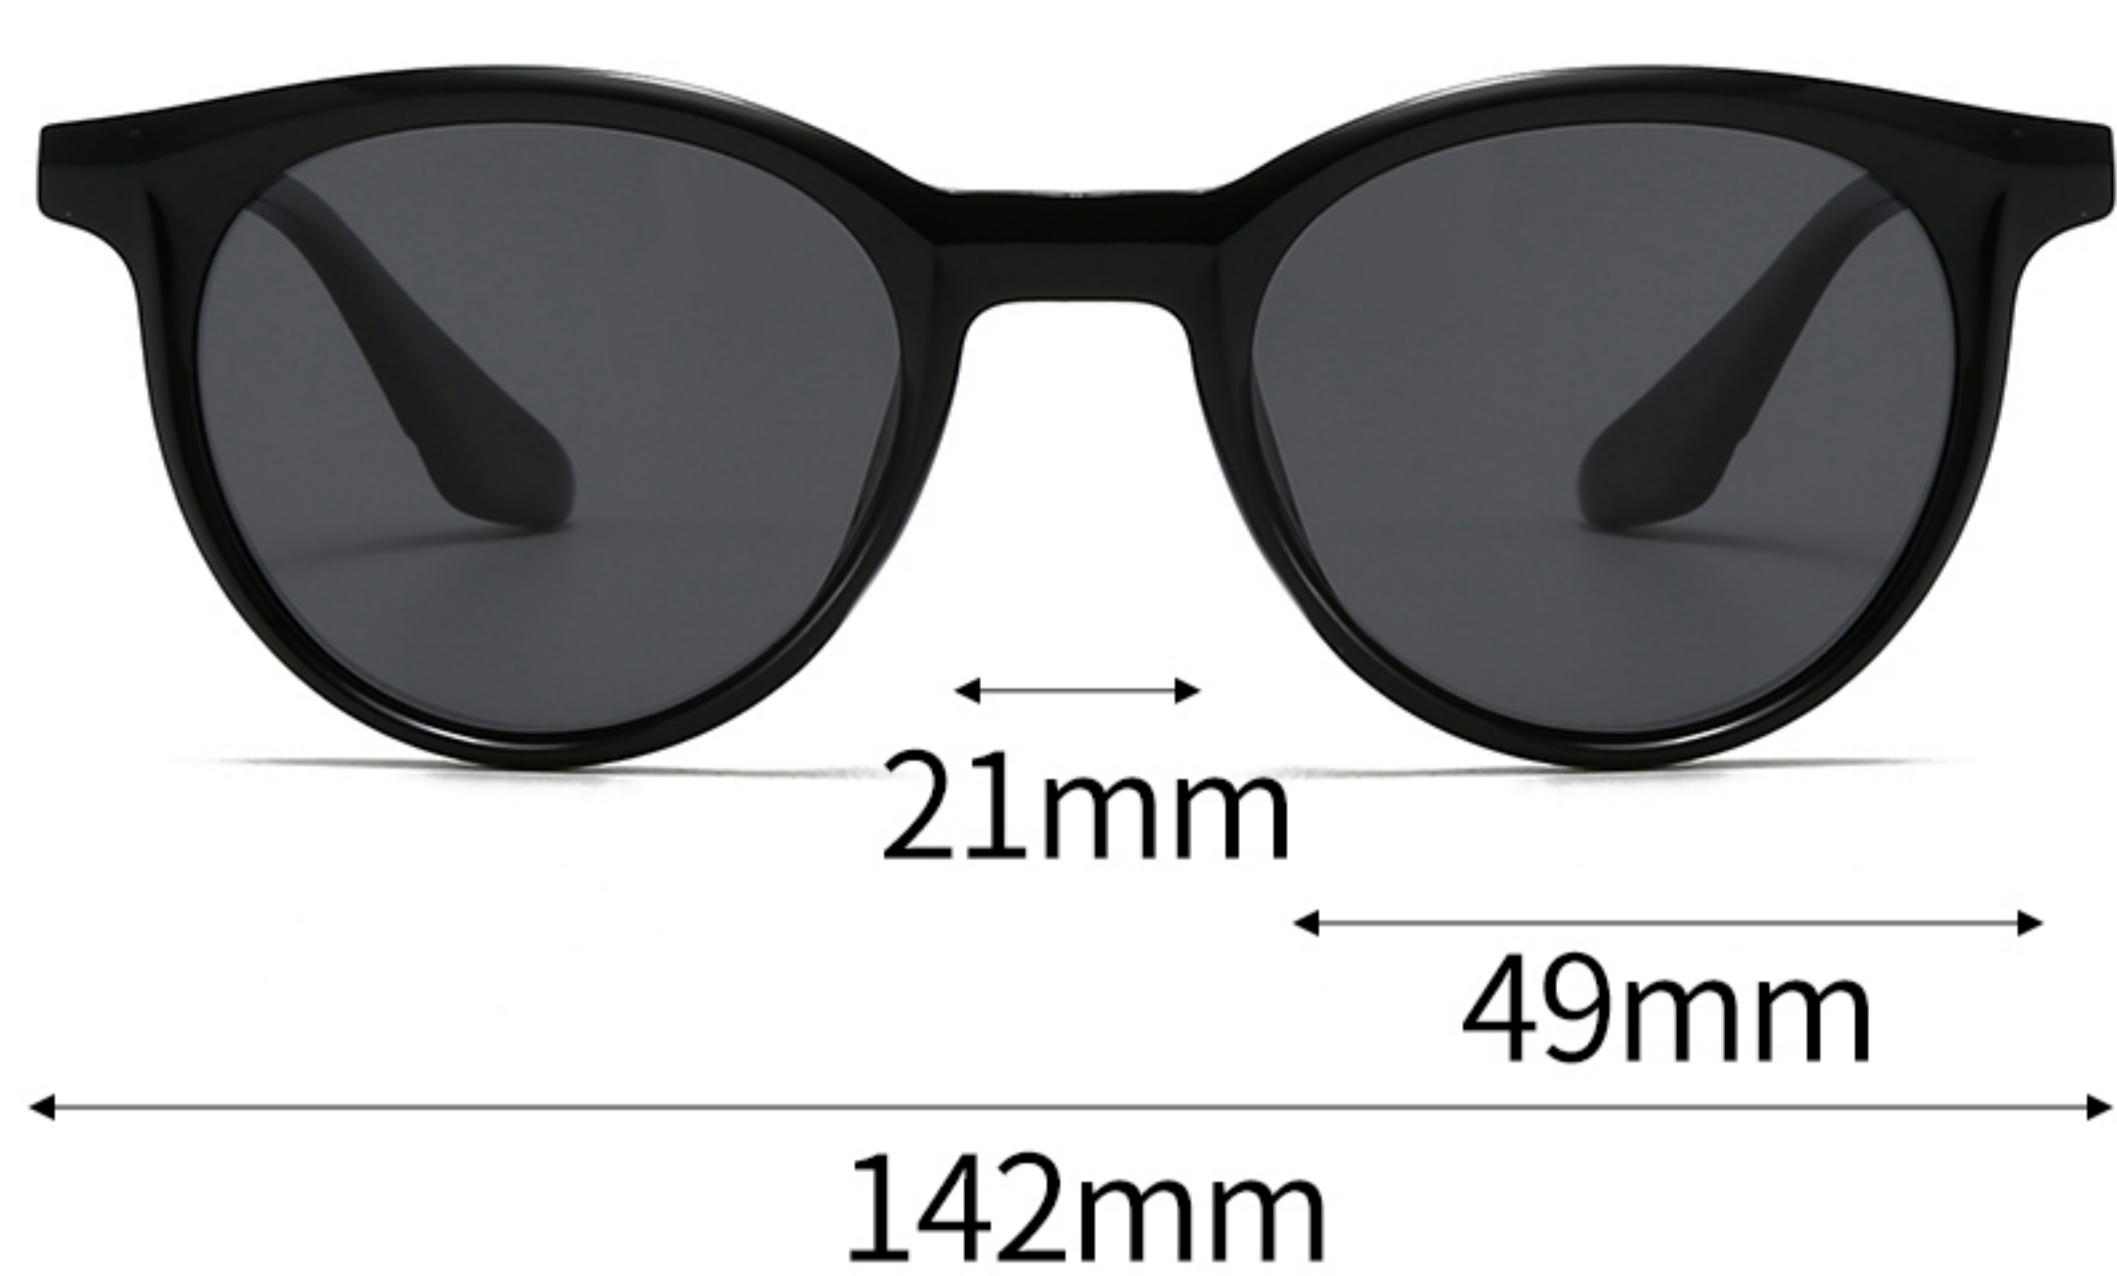

C2-亮 黑色框绿片
BRIGHT BLACK GREEN

C3-亮 渐进茶色框茶片
BRIGHT GRADUAL TEA TEA

C4-亮 玳瑁框茶片
BRIGHT HAWKSBILL TEA

C5-亮 透明茶灰框灰片
BRIGHT TEA GRAY BLACK

C6-亮 透明绿框灰片
BRIGHT GREEN GRAY

SPRING

产品型号: 7927P

镜片材质: 偏光 POLARIZATION