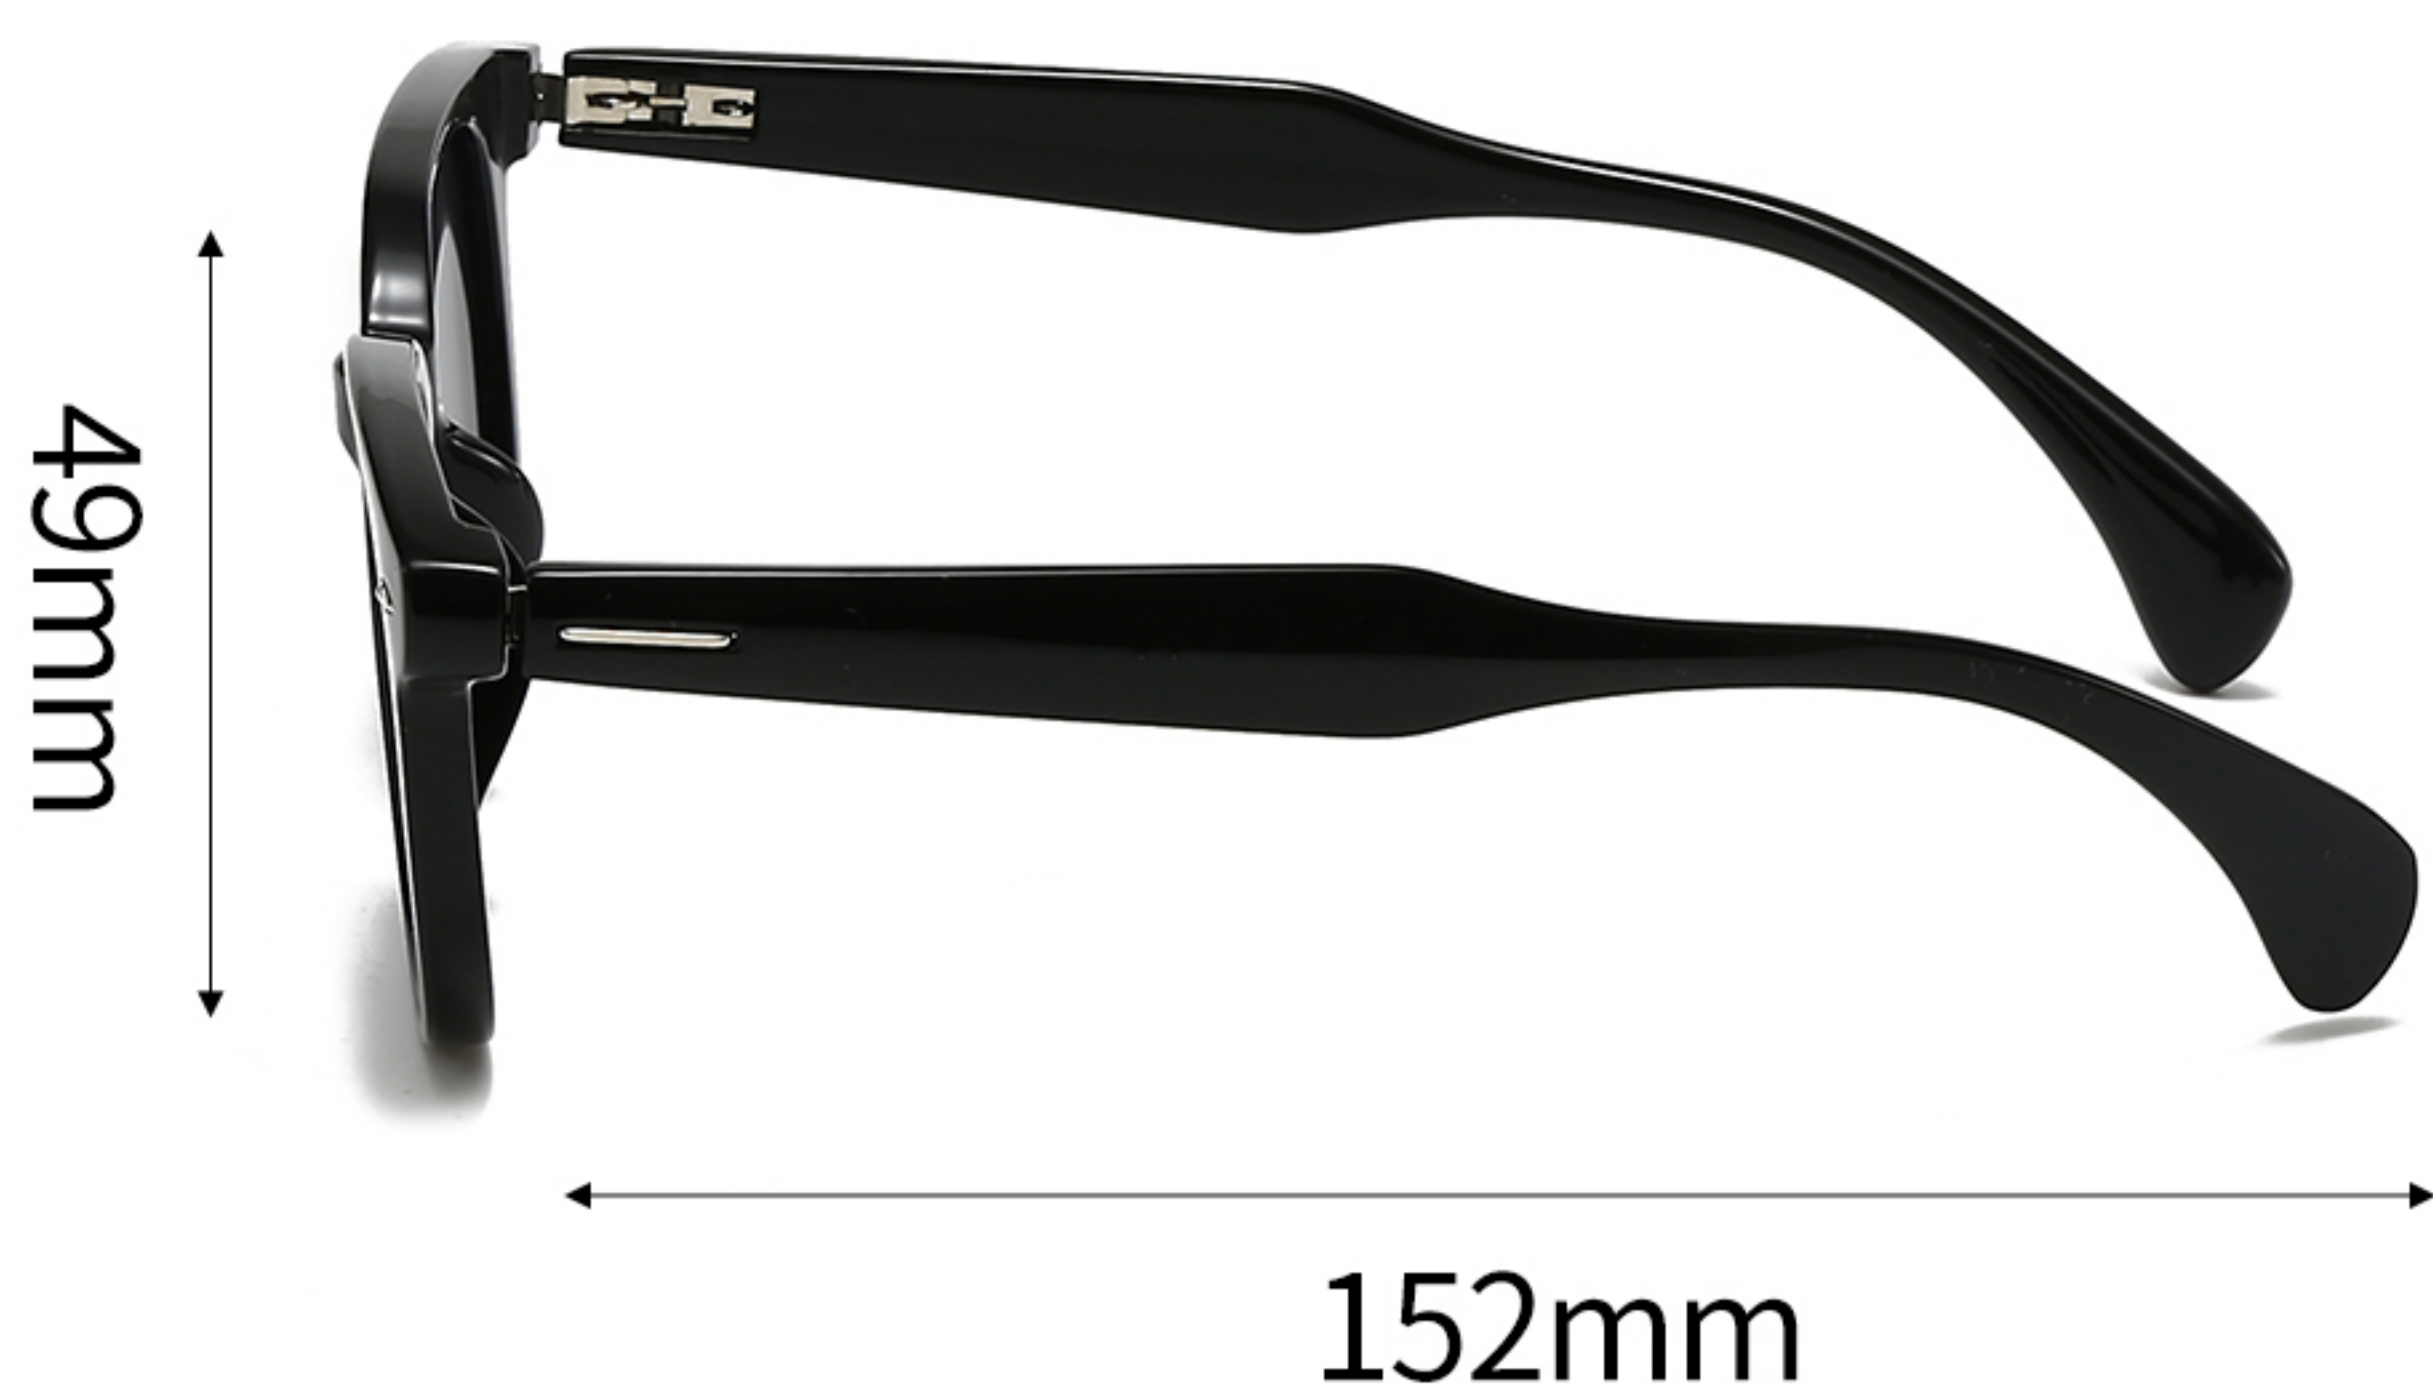

产品型号: 7923P

镜片材质: 偏光 POLARIZATION