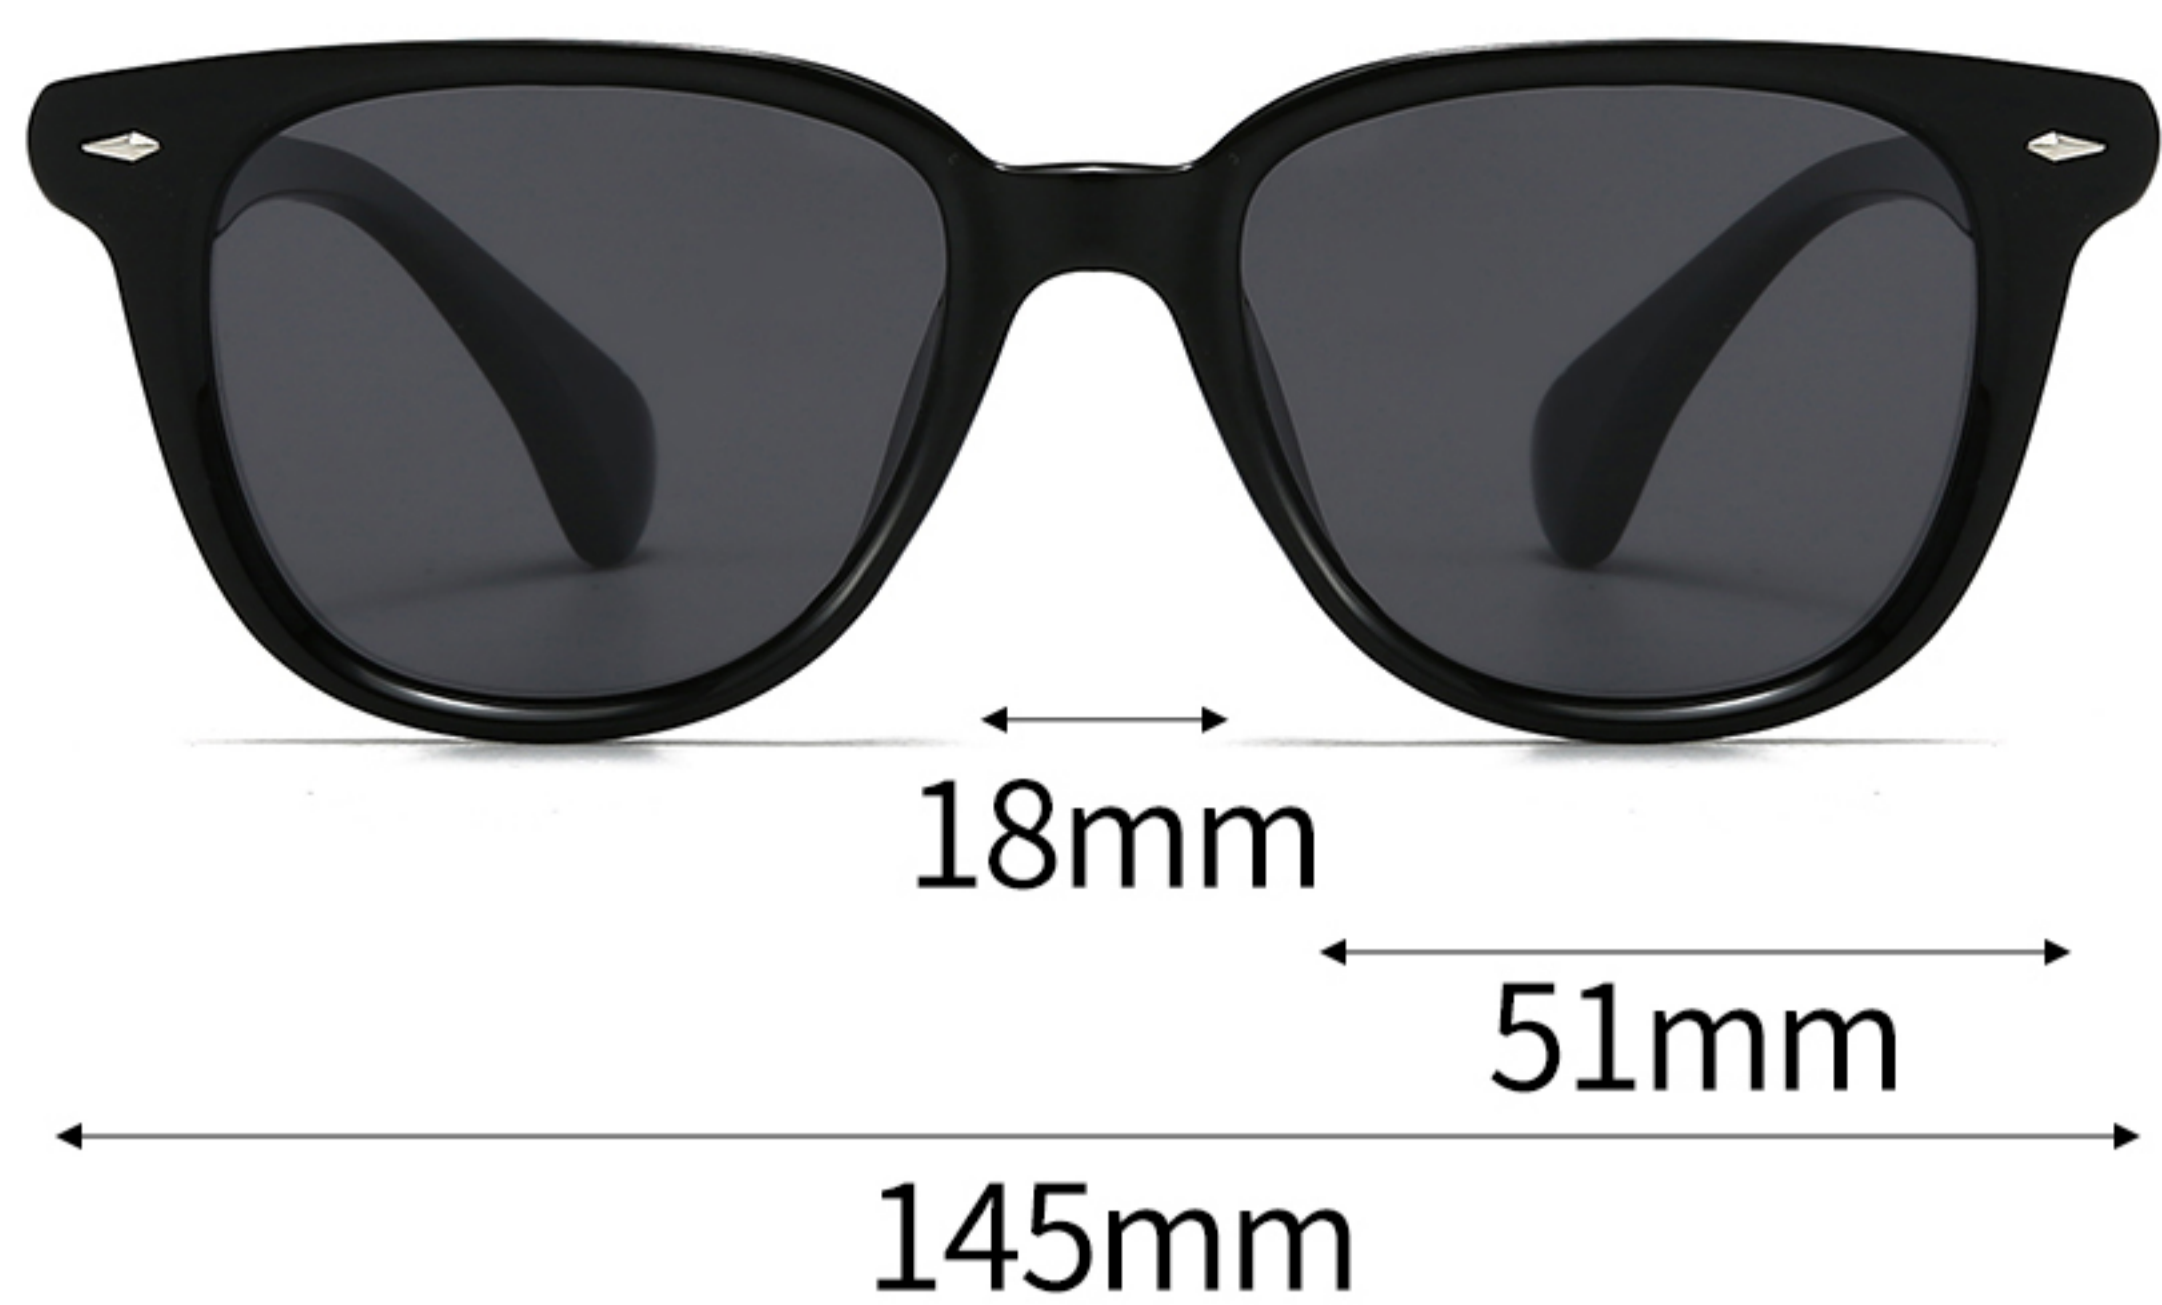

产品型号: 7923P

镜片材质: 偏光 POLARIZATION