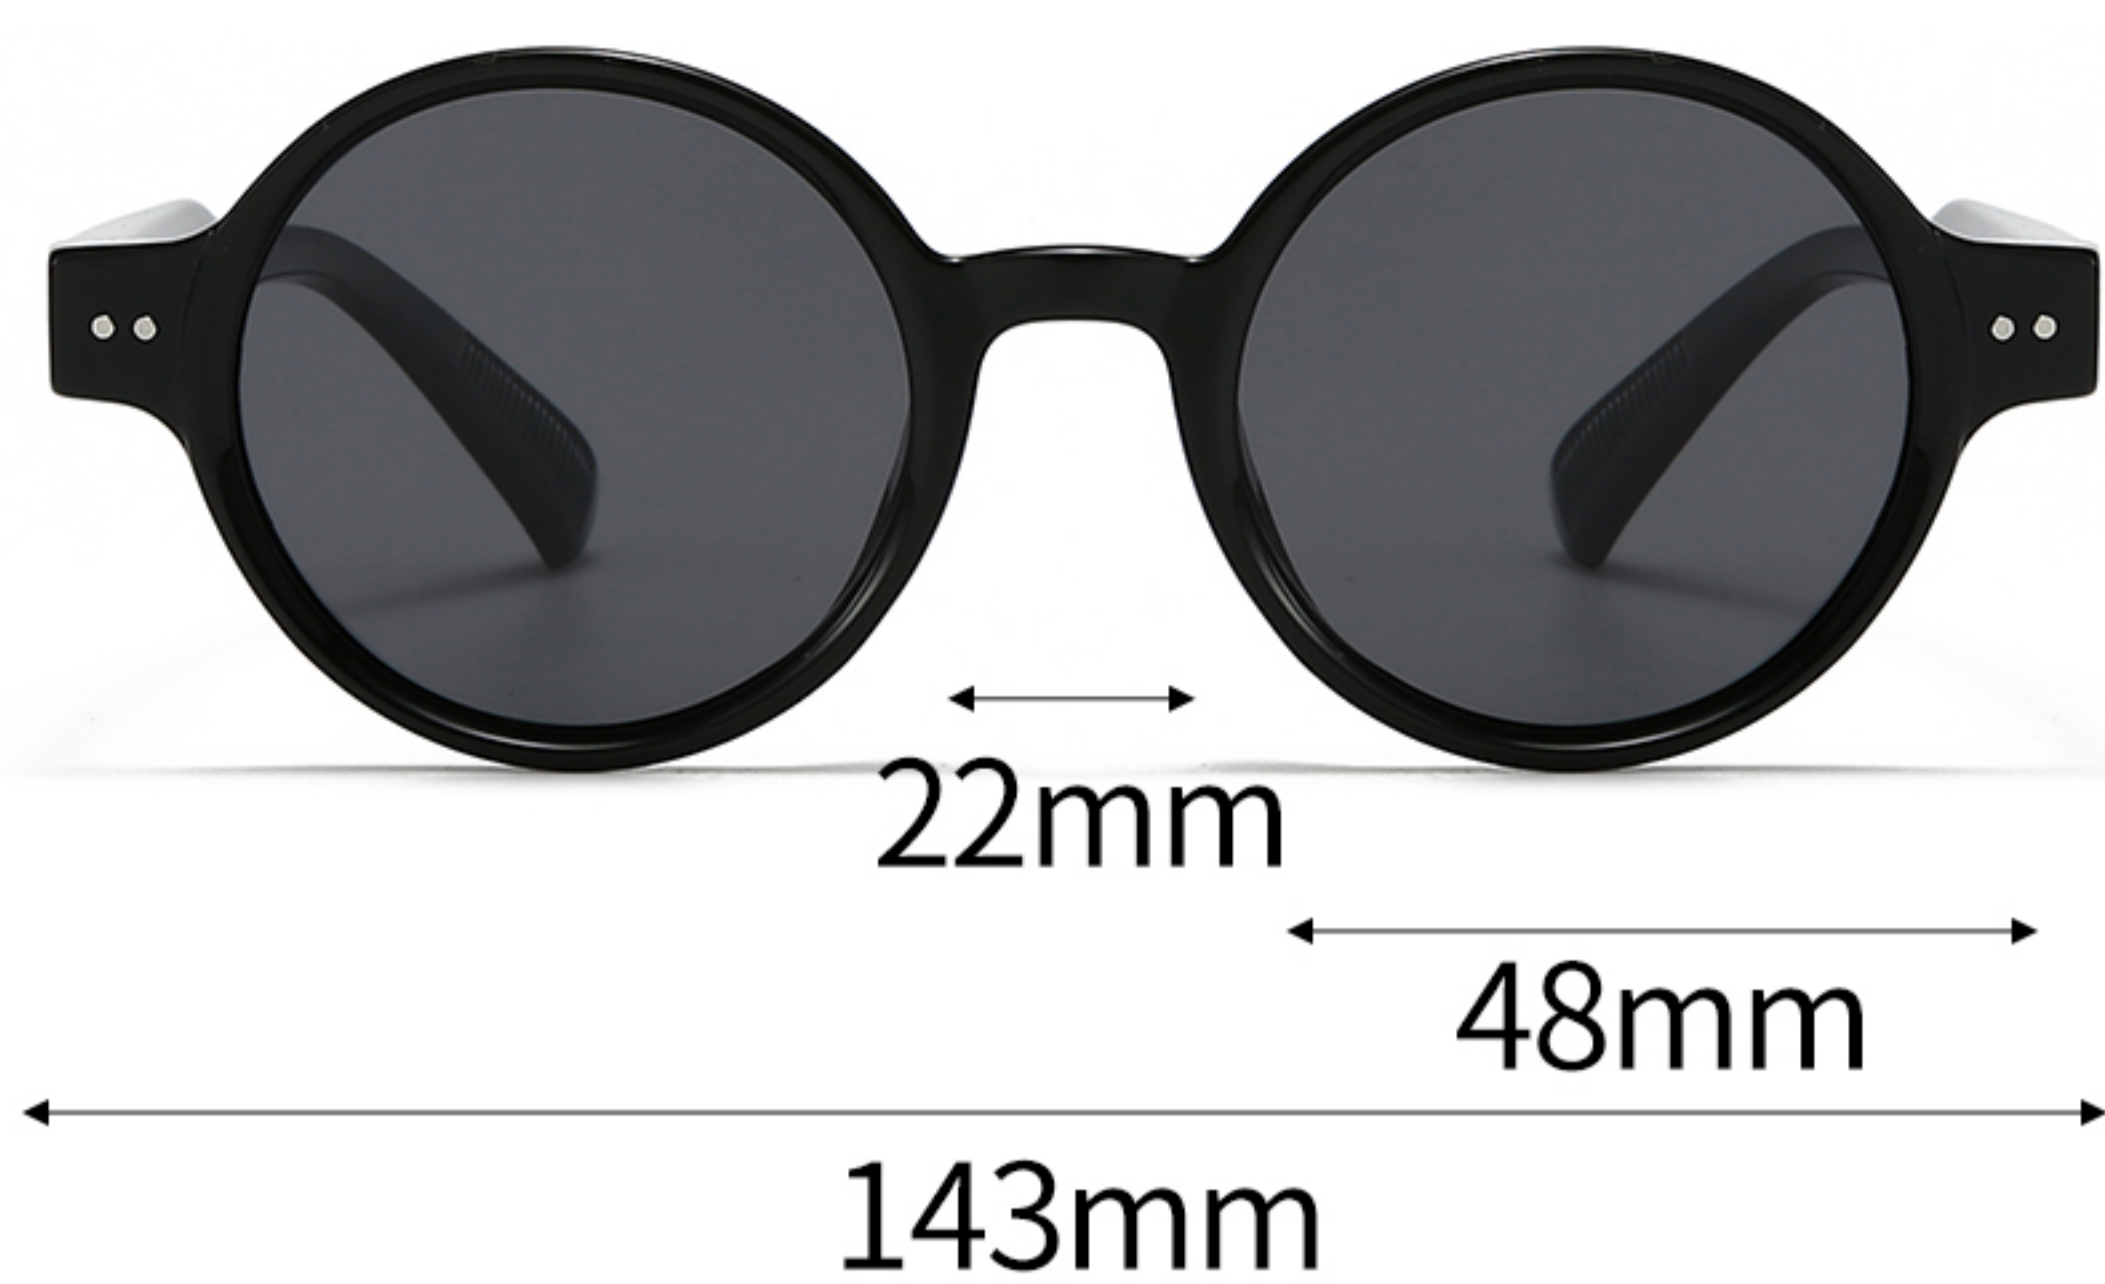

C5-亮 透明绿框灰片
BRIGHT GREEN BLACK

C6-哑 玳瑁渐进黑框黑灰片
SAND HAWKSBILL BLACK BLACK

SPRING

产品型号: 7933P

镜片材质: 偏光 POLARIZATION

可选颜色

C1-亮 黑色框灰片
BRIGHT BLACK BLACK

C2-亮 黑色框浅茶片
BRIGHT BLACK LIGHT TEA