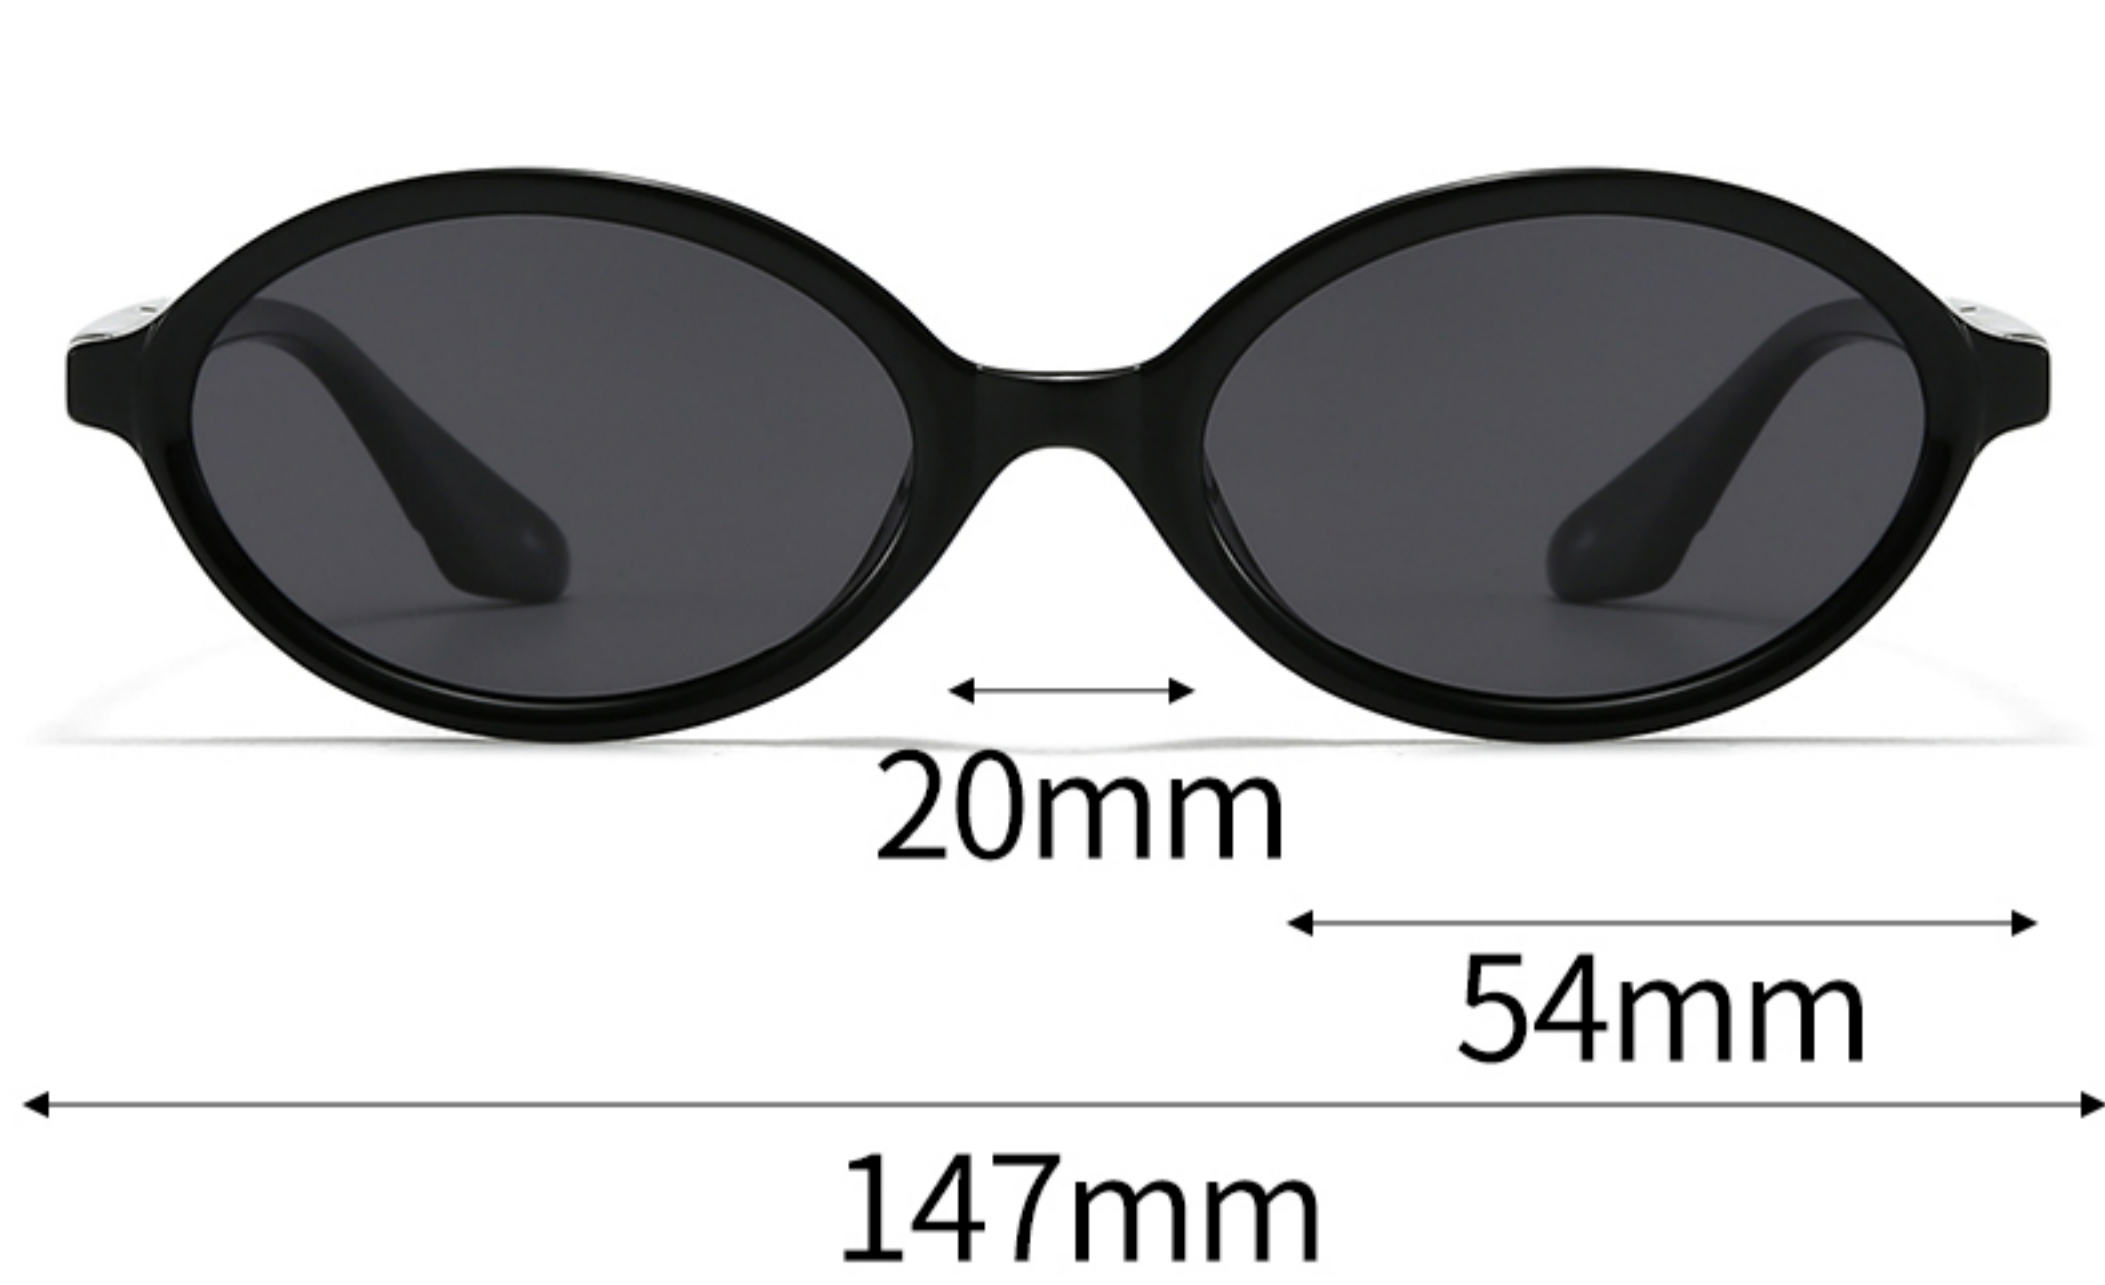

C2-亮 黑色框绿片
BRIGHT BLACK GREEN

C3-亮 渐进茶框茶片
BRIGHT TEA TEA

C4-亮 透明茶灰框茶片
BRIGHT TEA GREY TEA

C5-亮 透明深绿框灰片
BRIGHT DARK GREEN BLACK

C6-亮 透明蓝灰框黑灰片
BRIGHT BLUE GREY BLACK

SPRING

产品型号：7935P

镜片材质：偏光 POLARIZATION