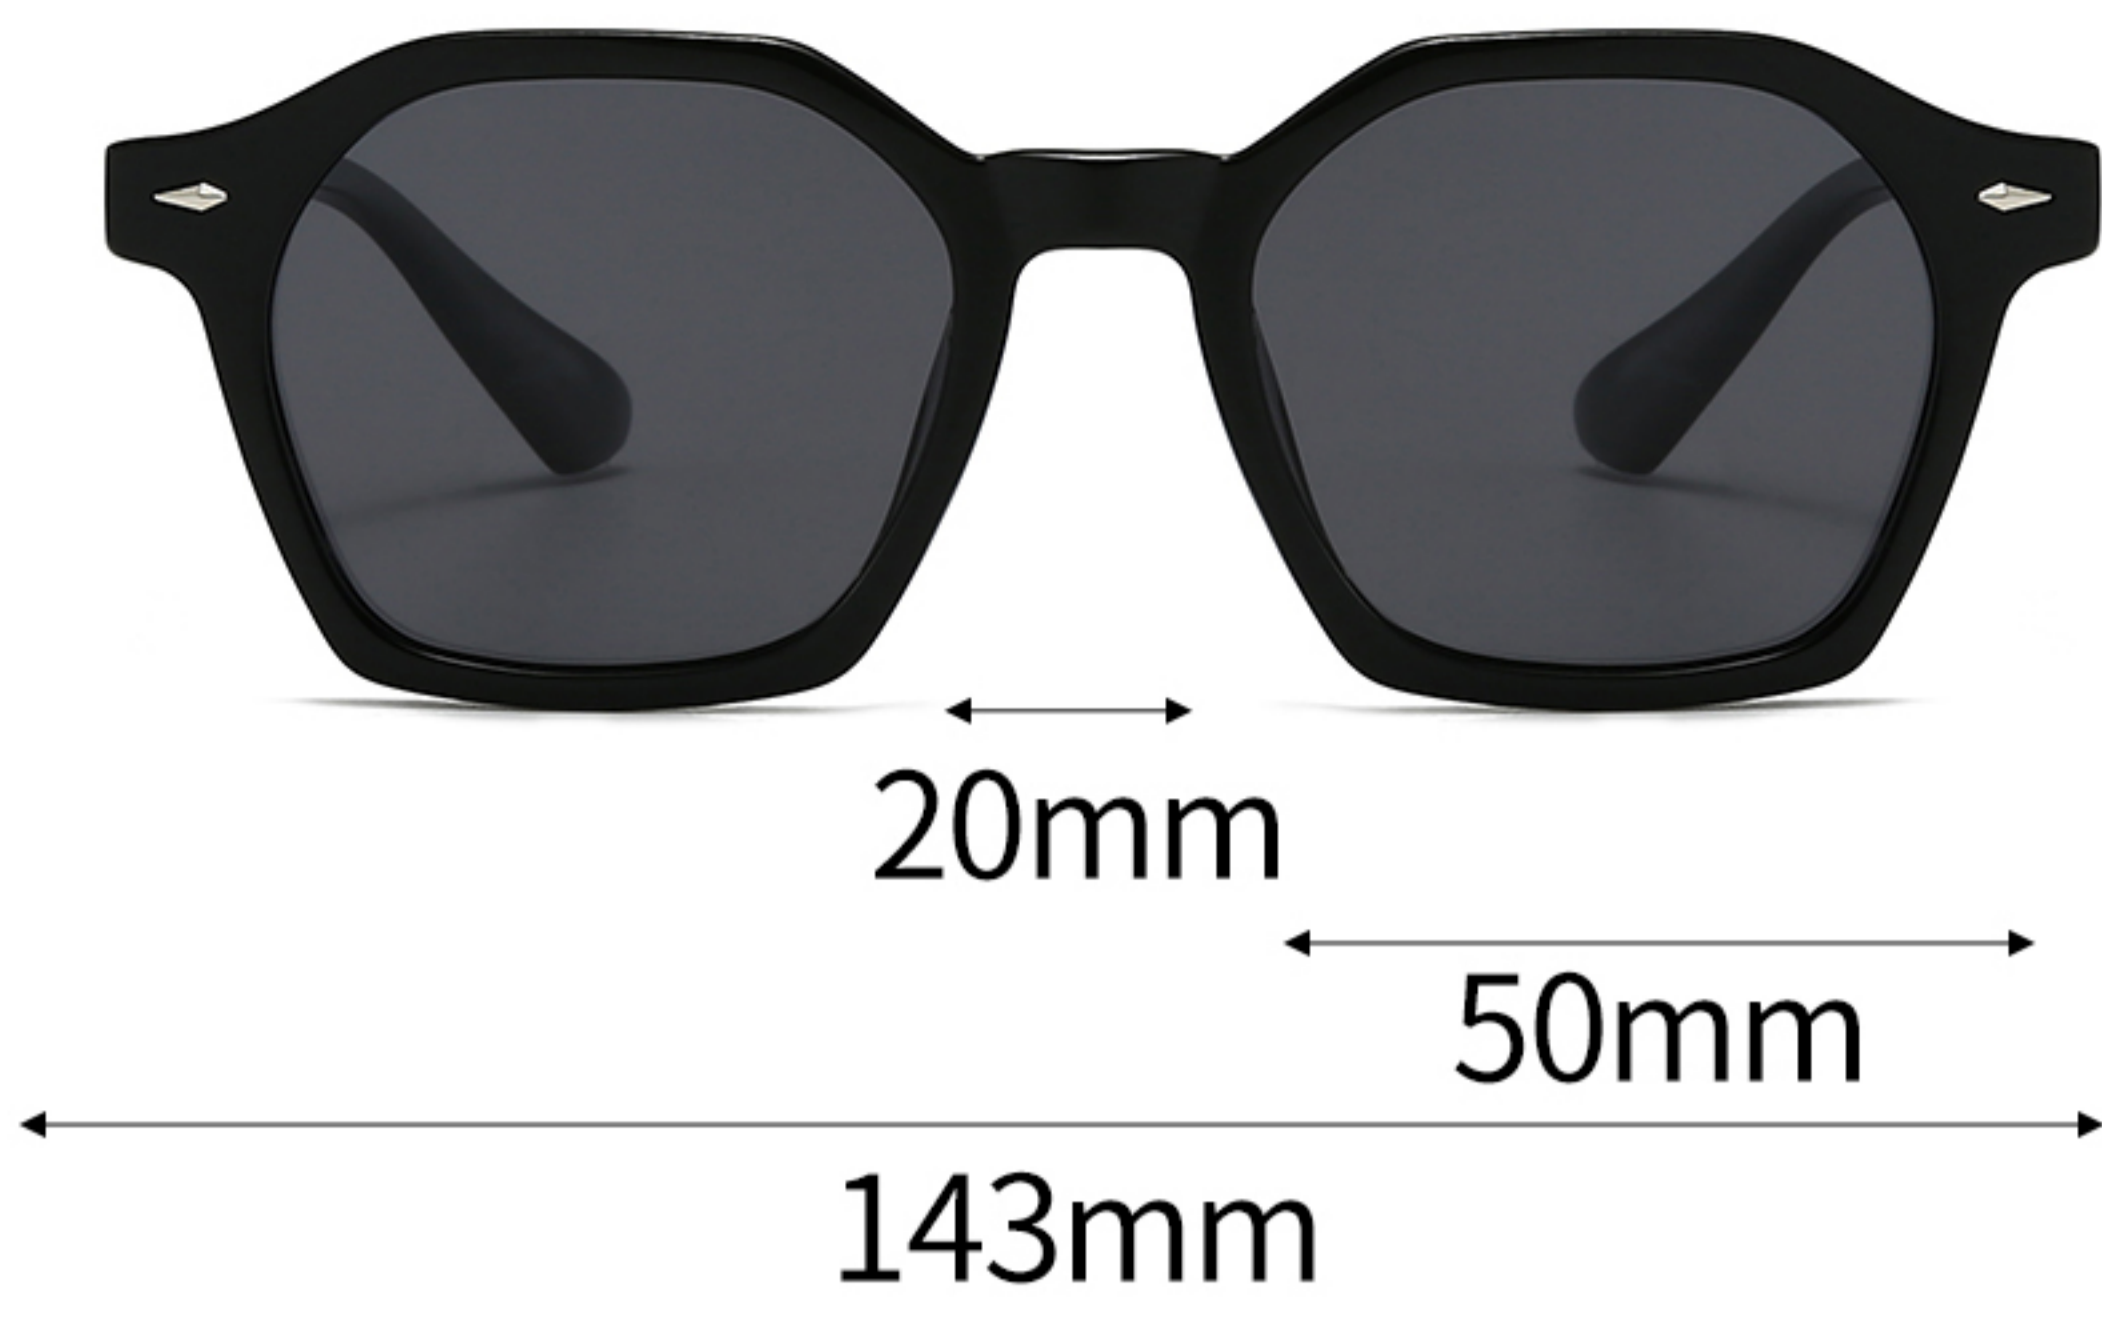

SPRING

产品型号：7907P

镜片材质：偏光 POLARIZATION

可选颜色

C1-亮 黑色框灰片
BRIGHT BLACK BLACK

C2-亮 黑色框绿片
BRIGHT BLACK GREEN

C3-亮 透明浅茶框茶片
BRIGHT TEA TEA

C4-亮 玳瑁框茶片
BRIGHT HAWKSBILL TEA