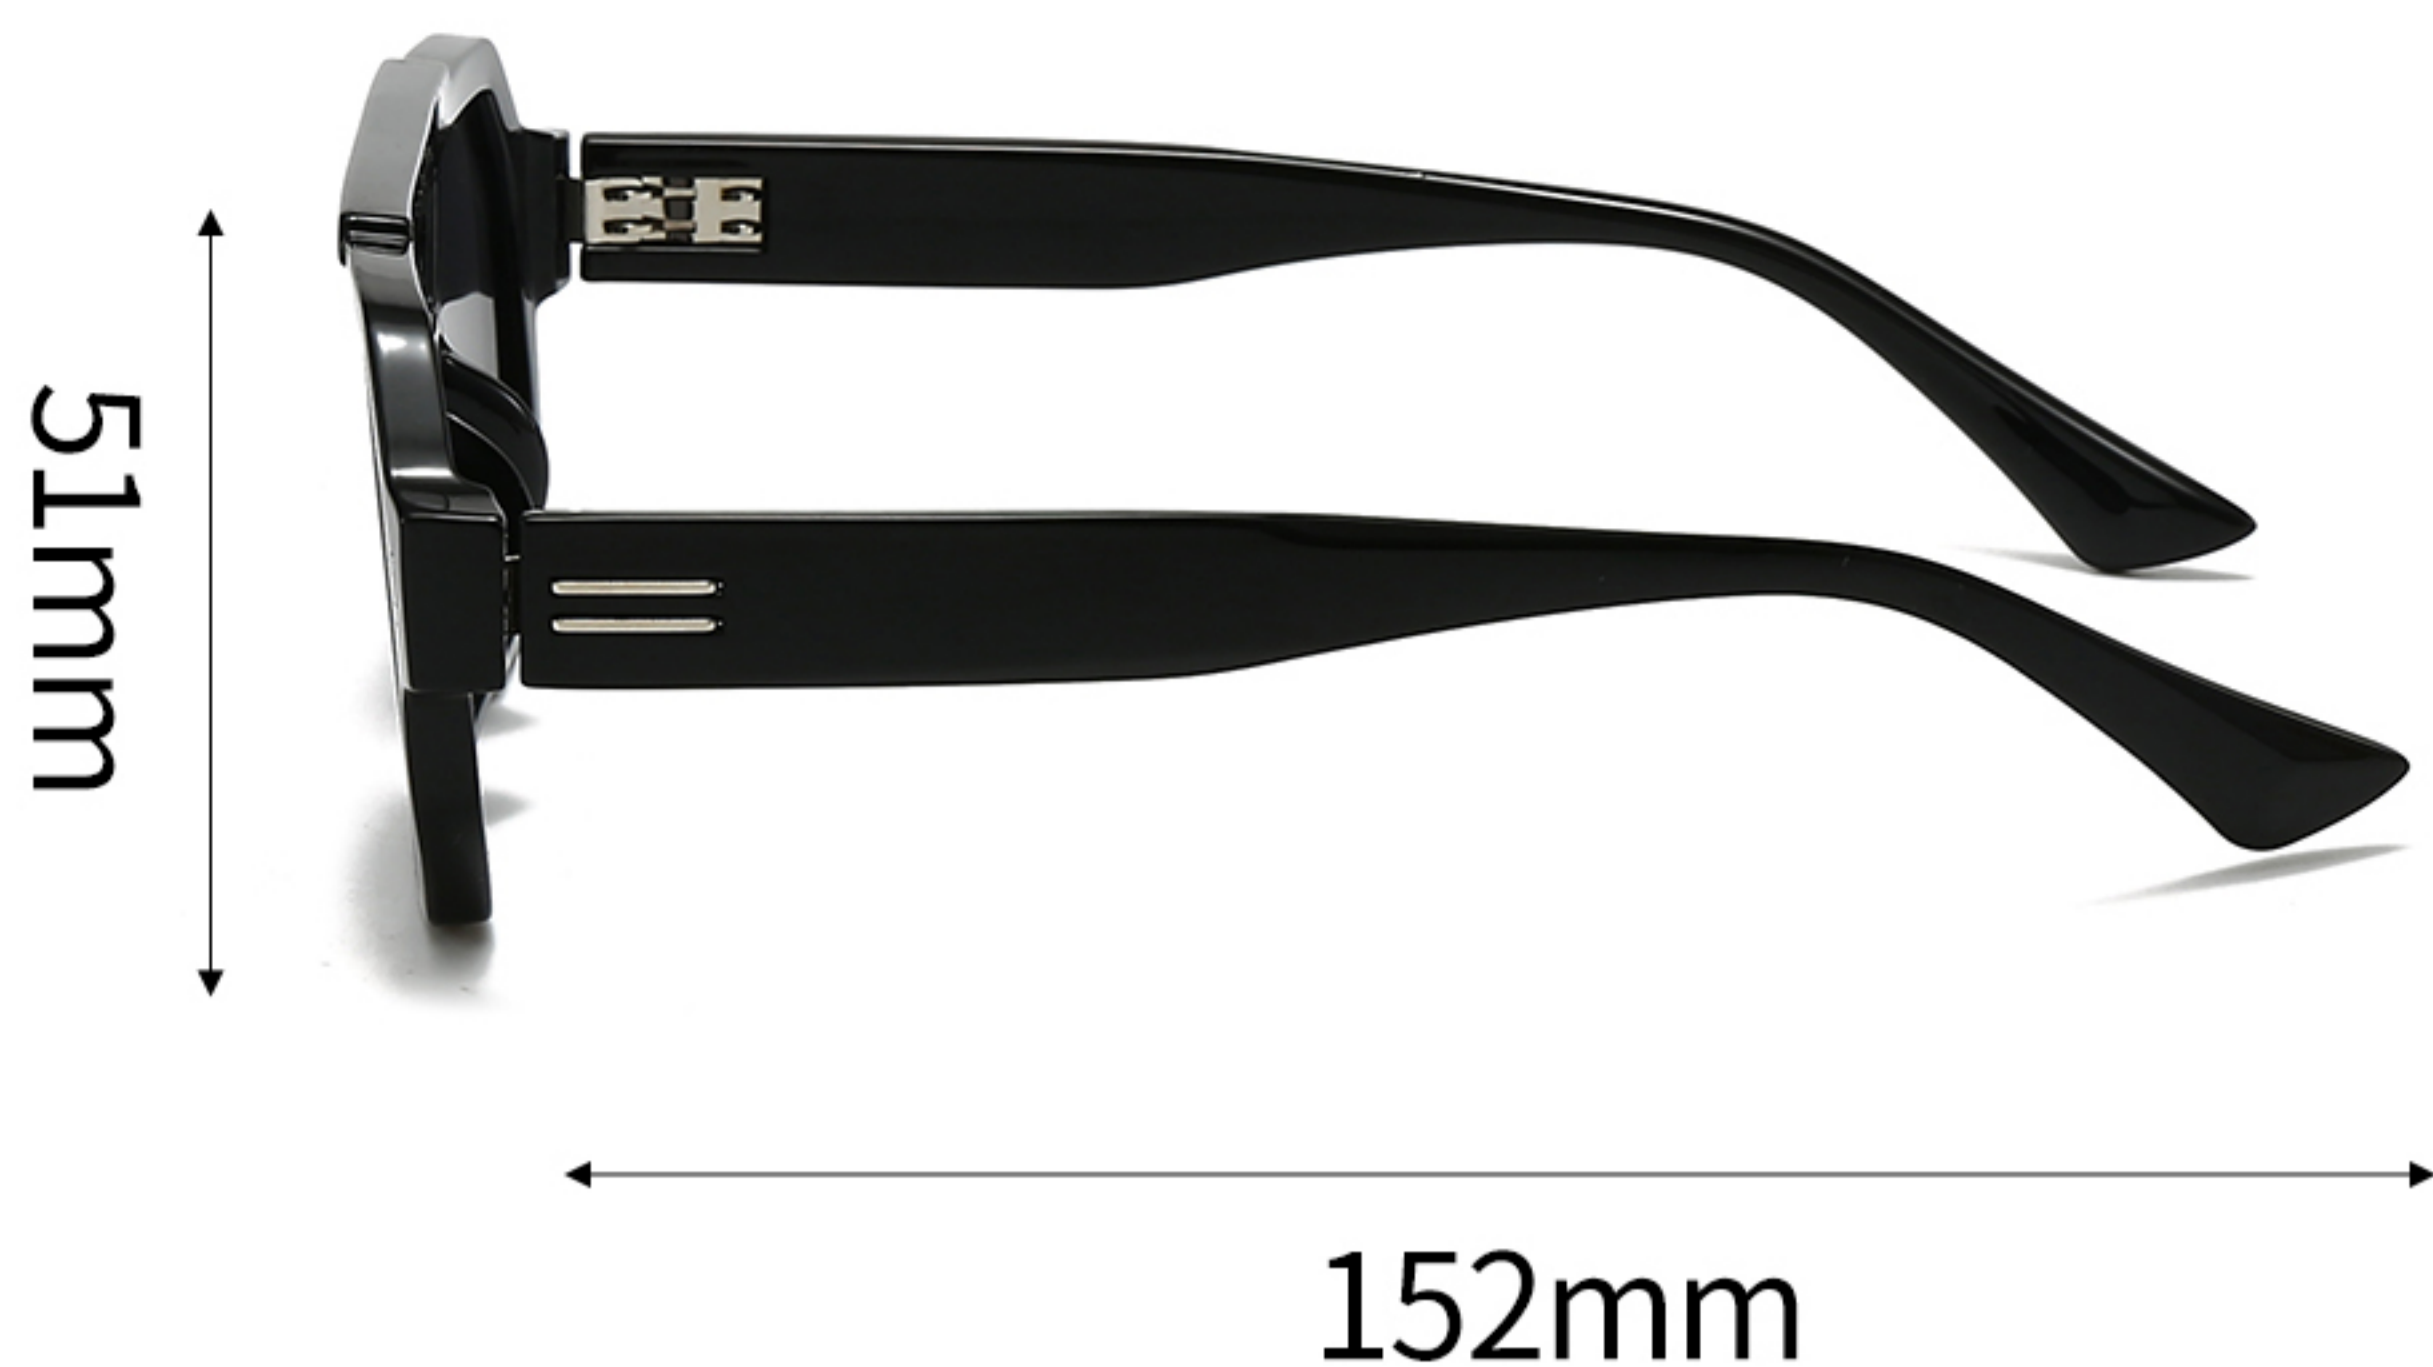

产品型号: 7924P

镜片材质: 偏光 POLARIZATION