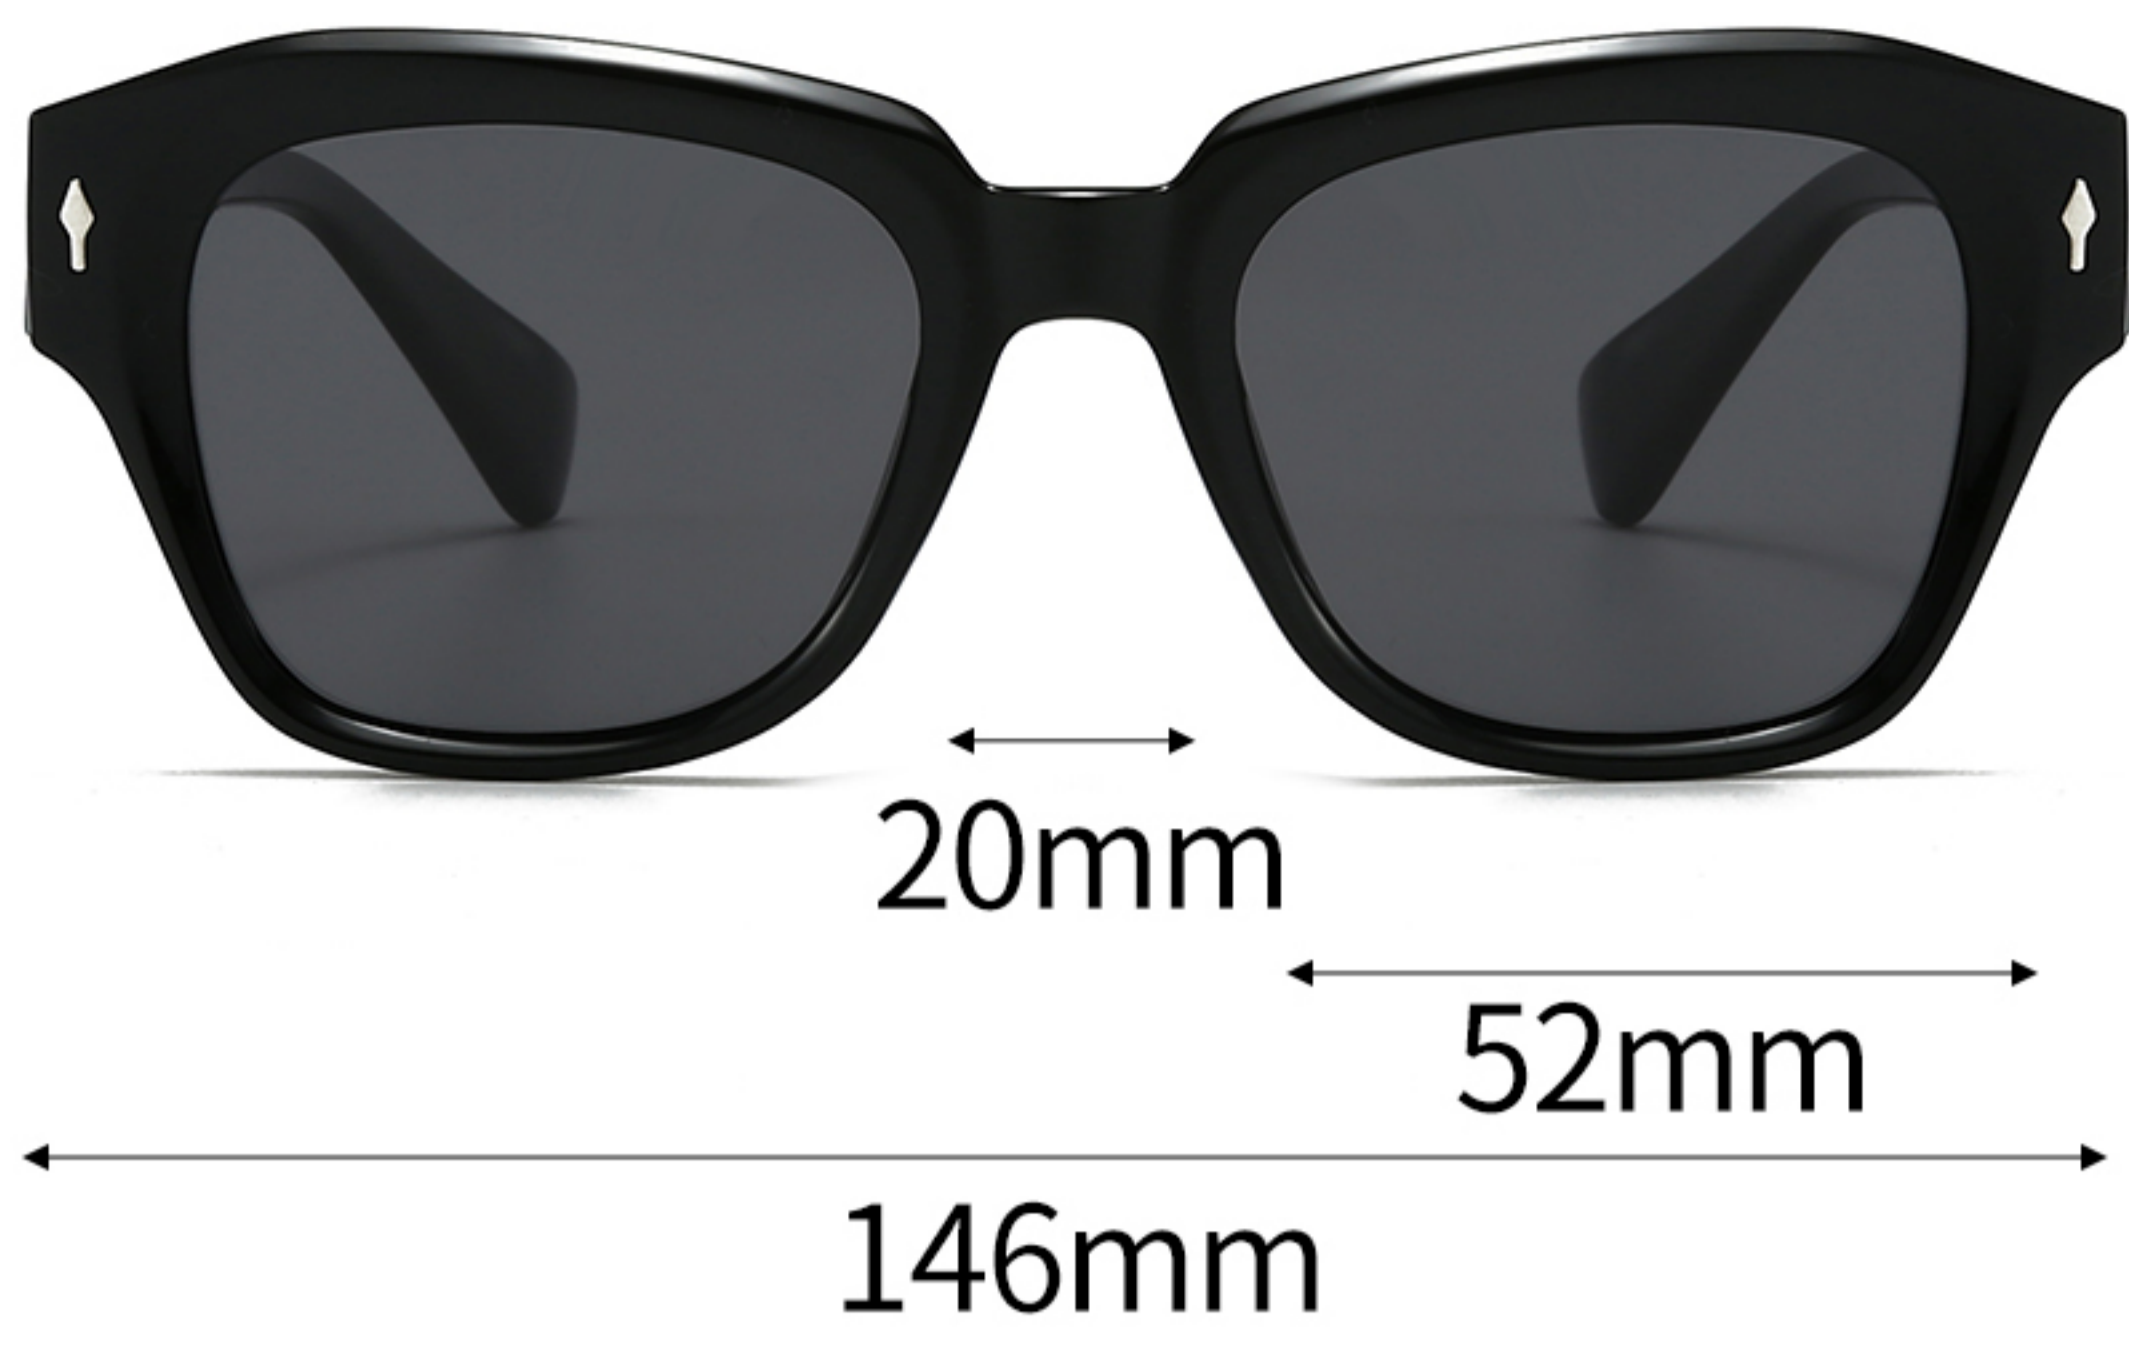

C4-亮 透明茶灰框茶片
BRIGHT TEA GRAY TEA

C5-亮 橄榄绿框灰兰片
BRIGHT GREEN GRAY BLUE

C6-亮 透明黑灰框灰片
BRIGHT GRAY BLACK

SPRING

产品型号: 7926P

镜片材质: 偏光 POLARIZATION

可选颜色

C1-亮 黑色框灰片
BRIGHT BLACK BLACK