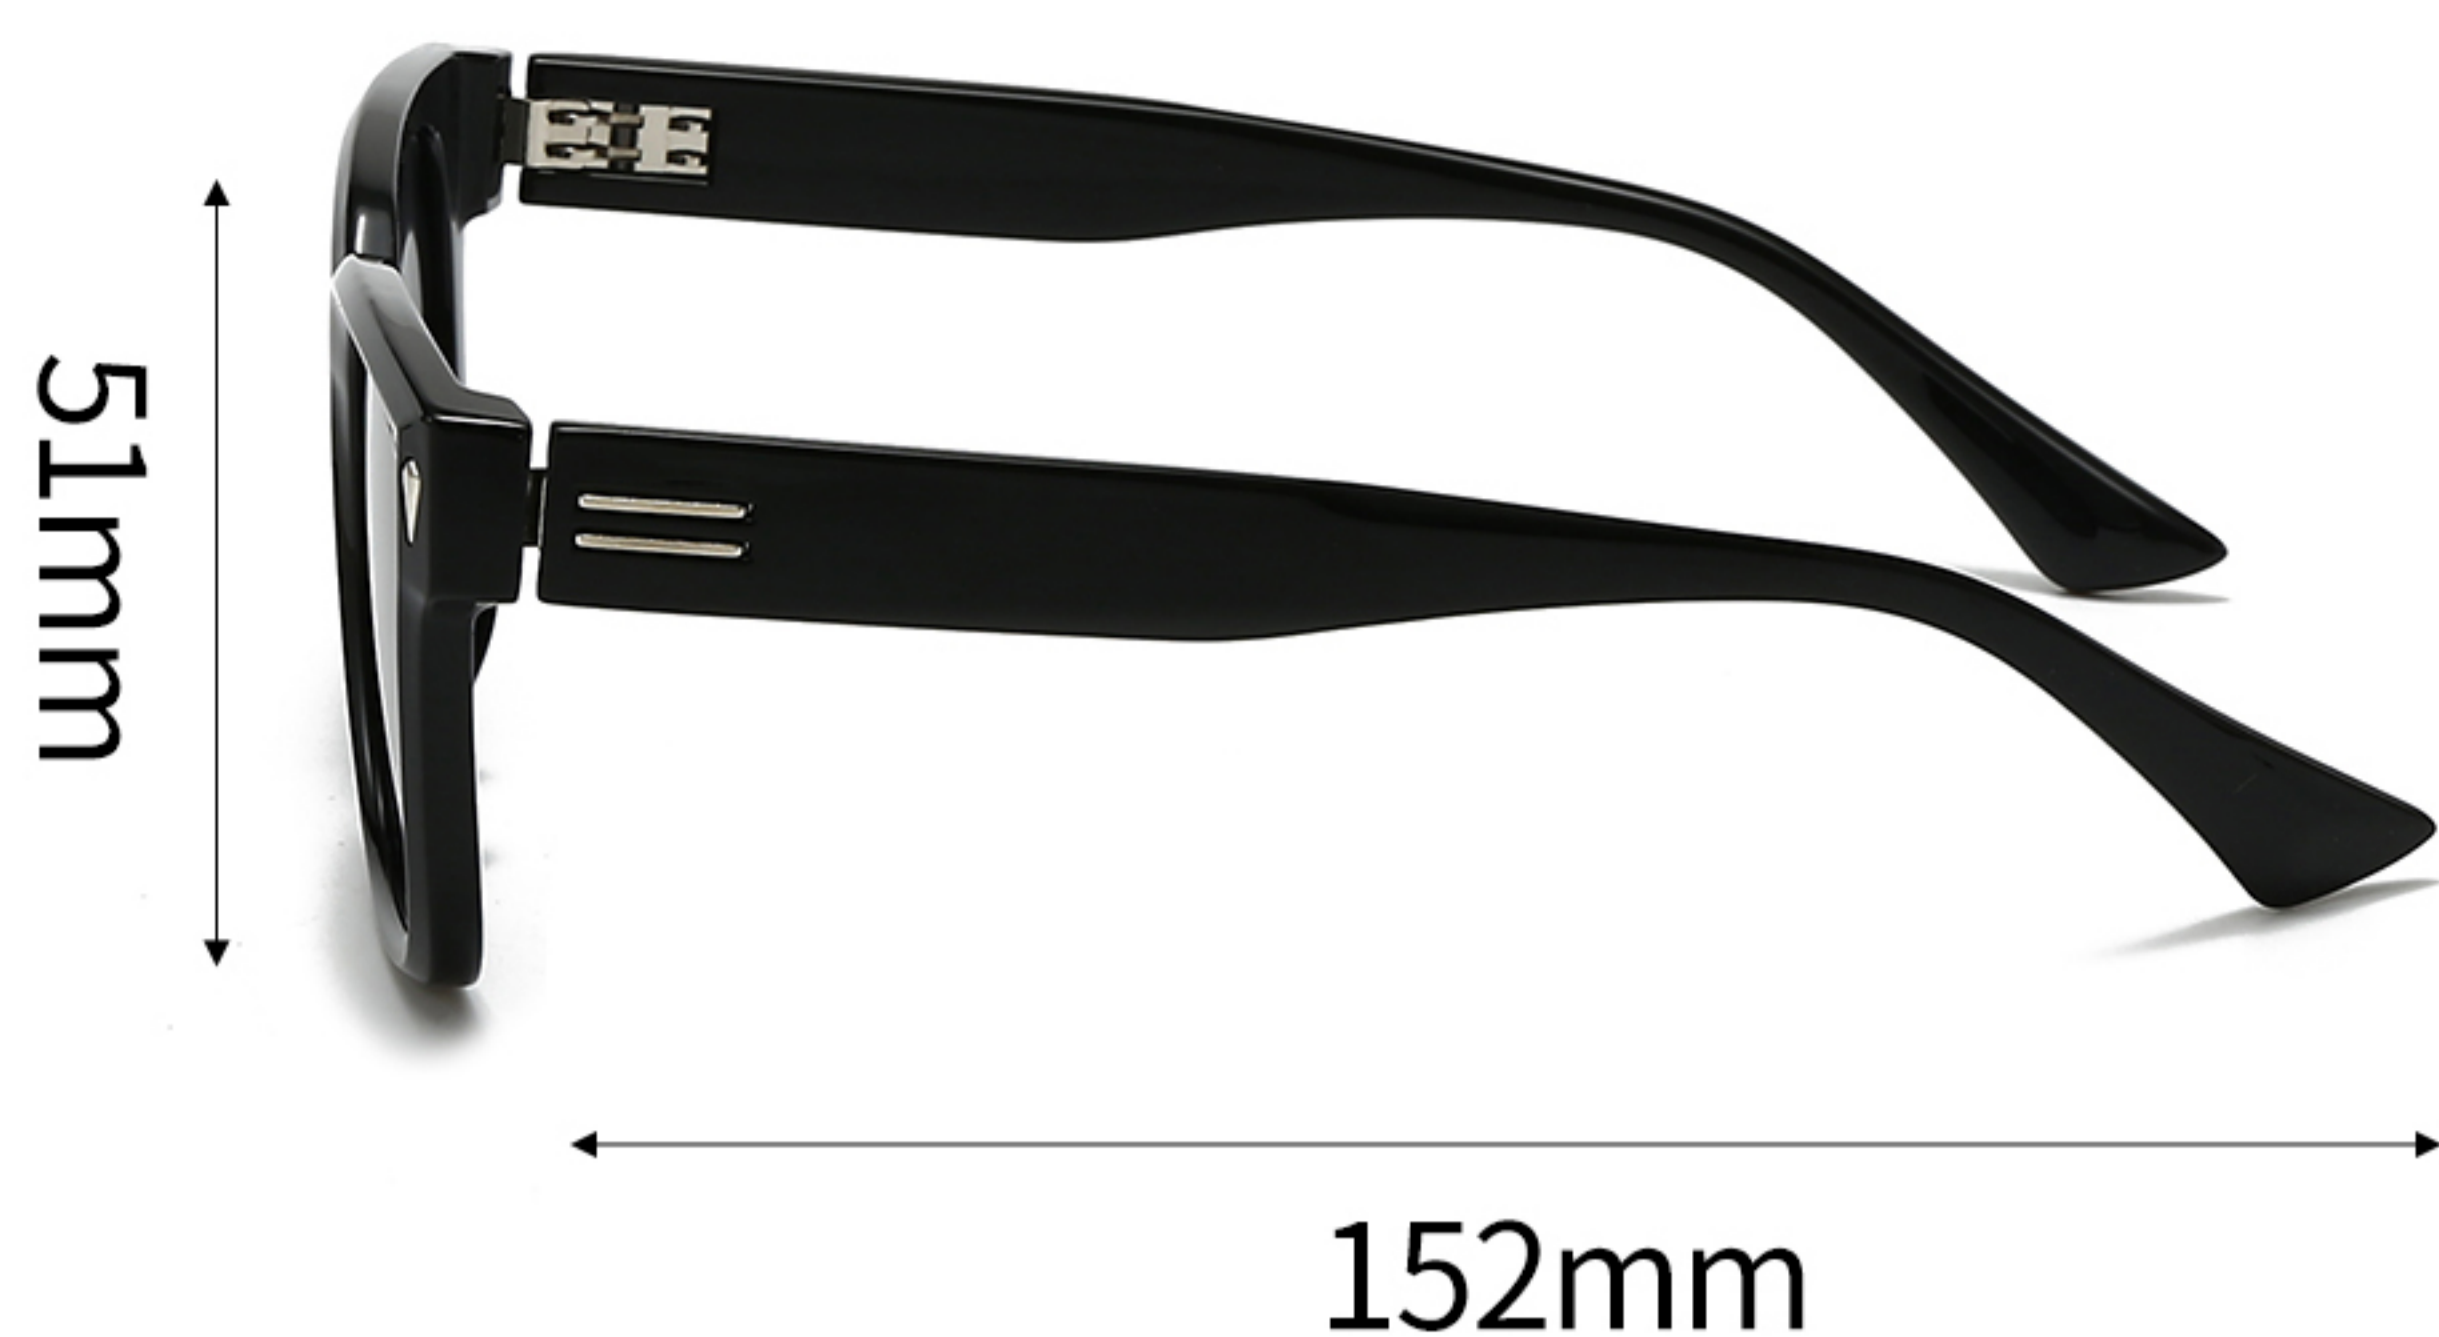

C4-哑 玳瑁框茶片
SAND HAWKSBILL TEA

C5-亮 透明灰框灰片
BRIGHT GRAY BLACK

C6-亮 透明浅绿框灰片
BRIGHT GREEN BLACK

SPRING

产品型号：7930P

镜片材质：偏光 POLARIZATION

可选颜色

C1-亮 黑色框灰片
BRIGHT BLACK BLACK