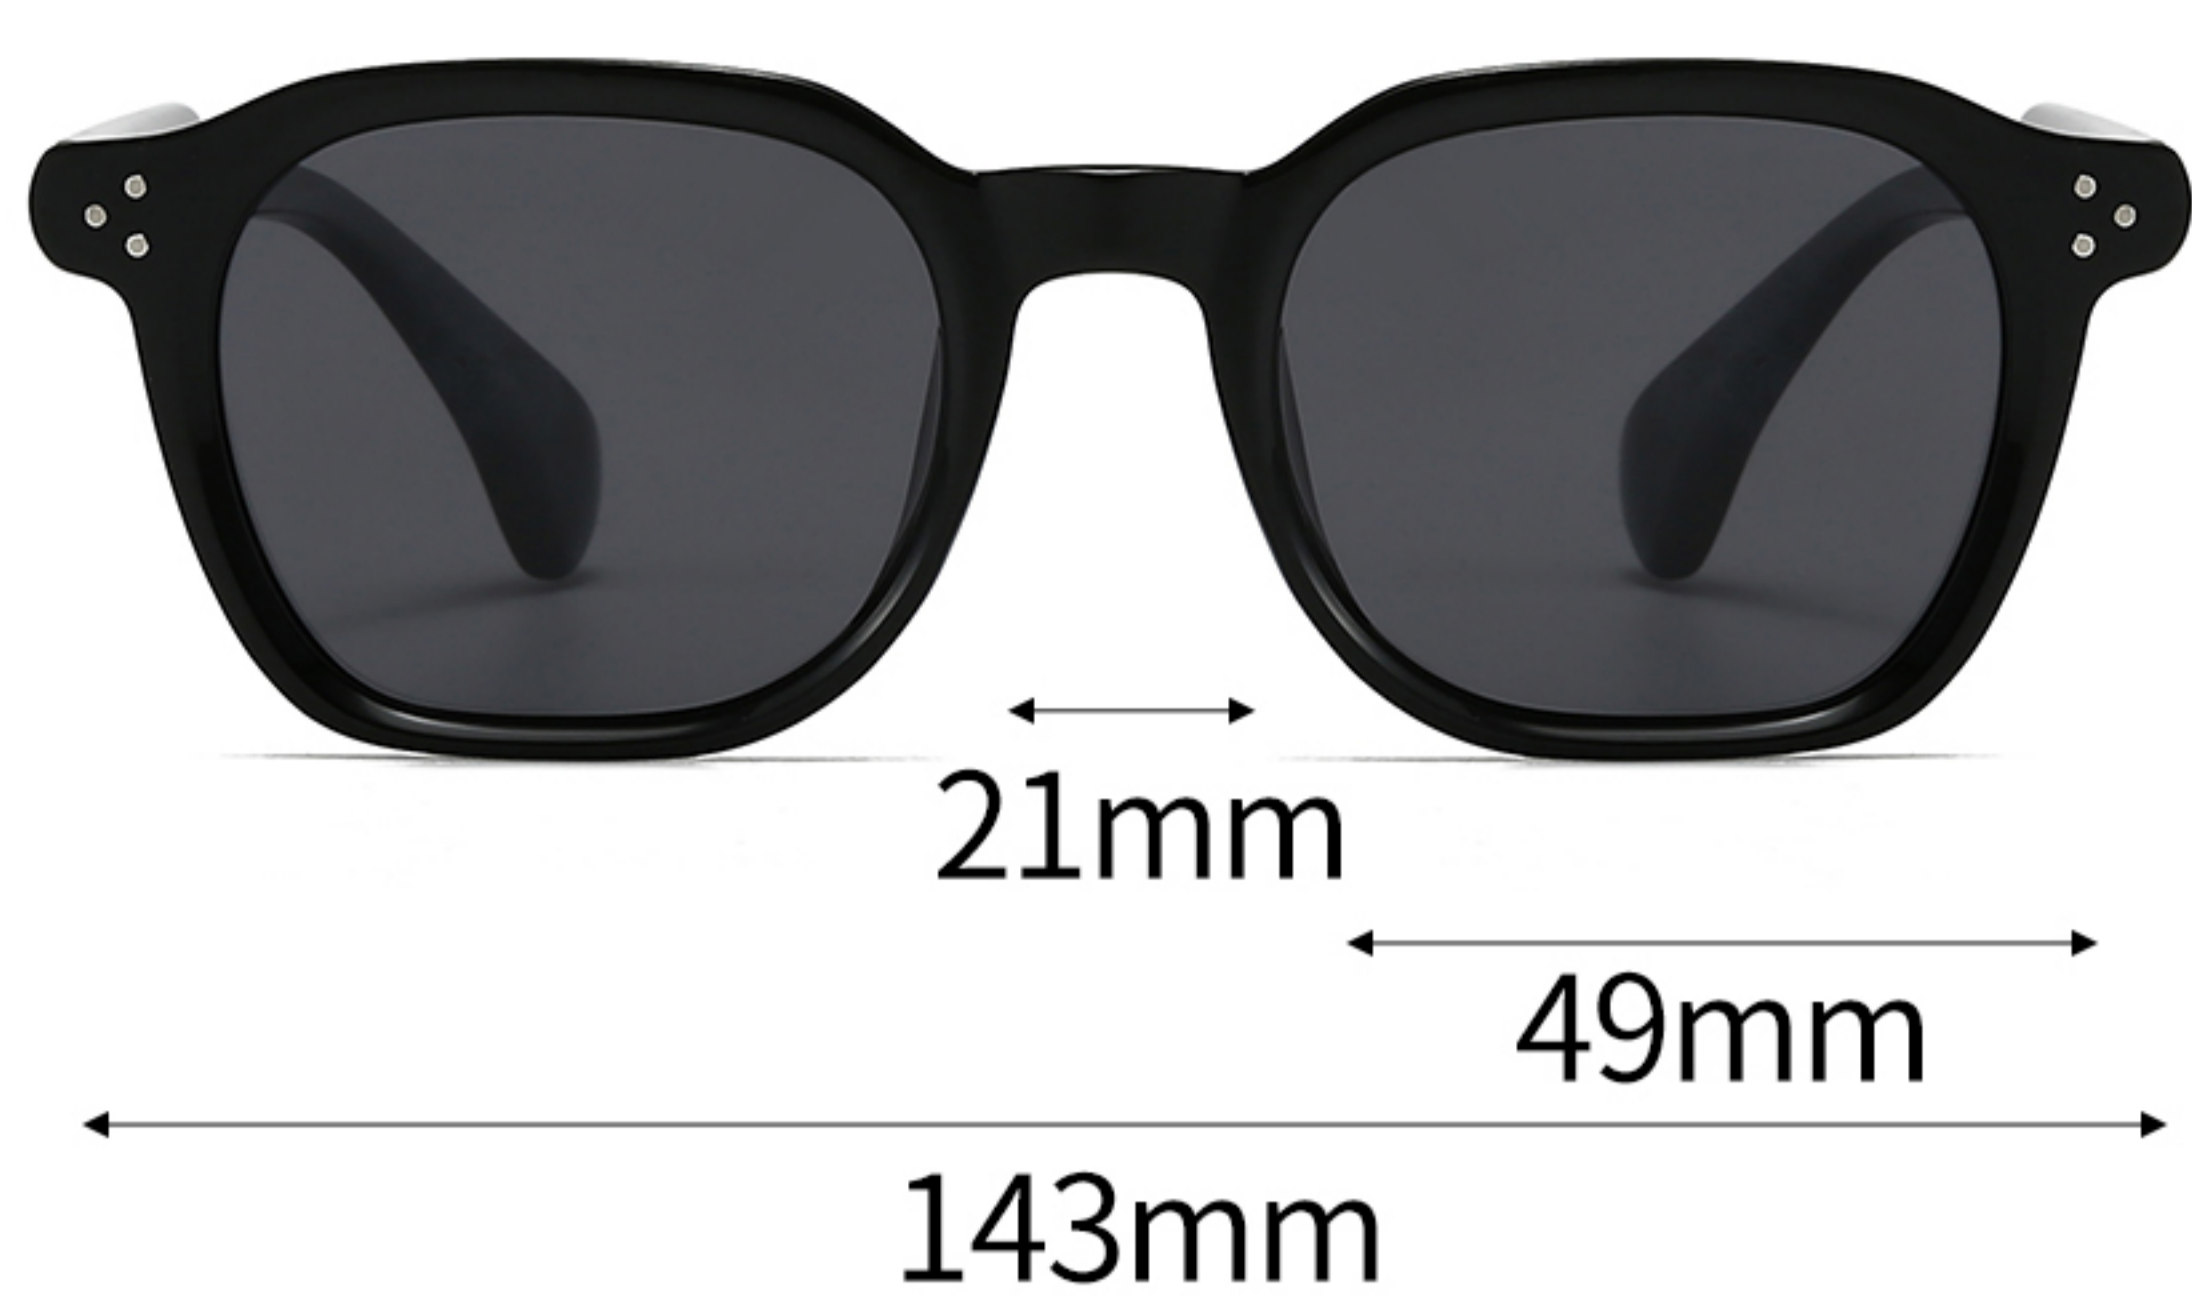

C2-亮 黑色框浅灰片
BRIGHT BLACK LIGHT GREY

C3-亮 渐进浅茶框茶片
BRIGHT LIGHT TEA TEA

C4-亮 玳瑁框茶片
BRIGHT HAWKSBILL TEA

C5-亮 透明灰绿框灰片
BRIGHT GRAY GREEN BLACK

C6-亮 渐进透明灰框灰片
BRIGHT TRANSPARENT GREY BLACK

SPRING

产品型号：7915P

镜片材质：偏光 POLARIZATION