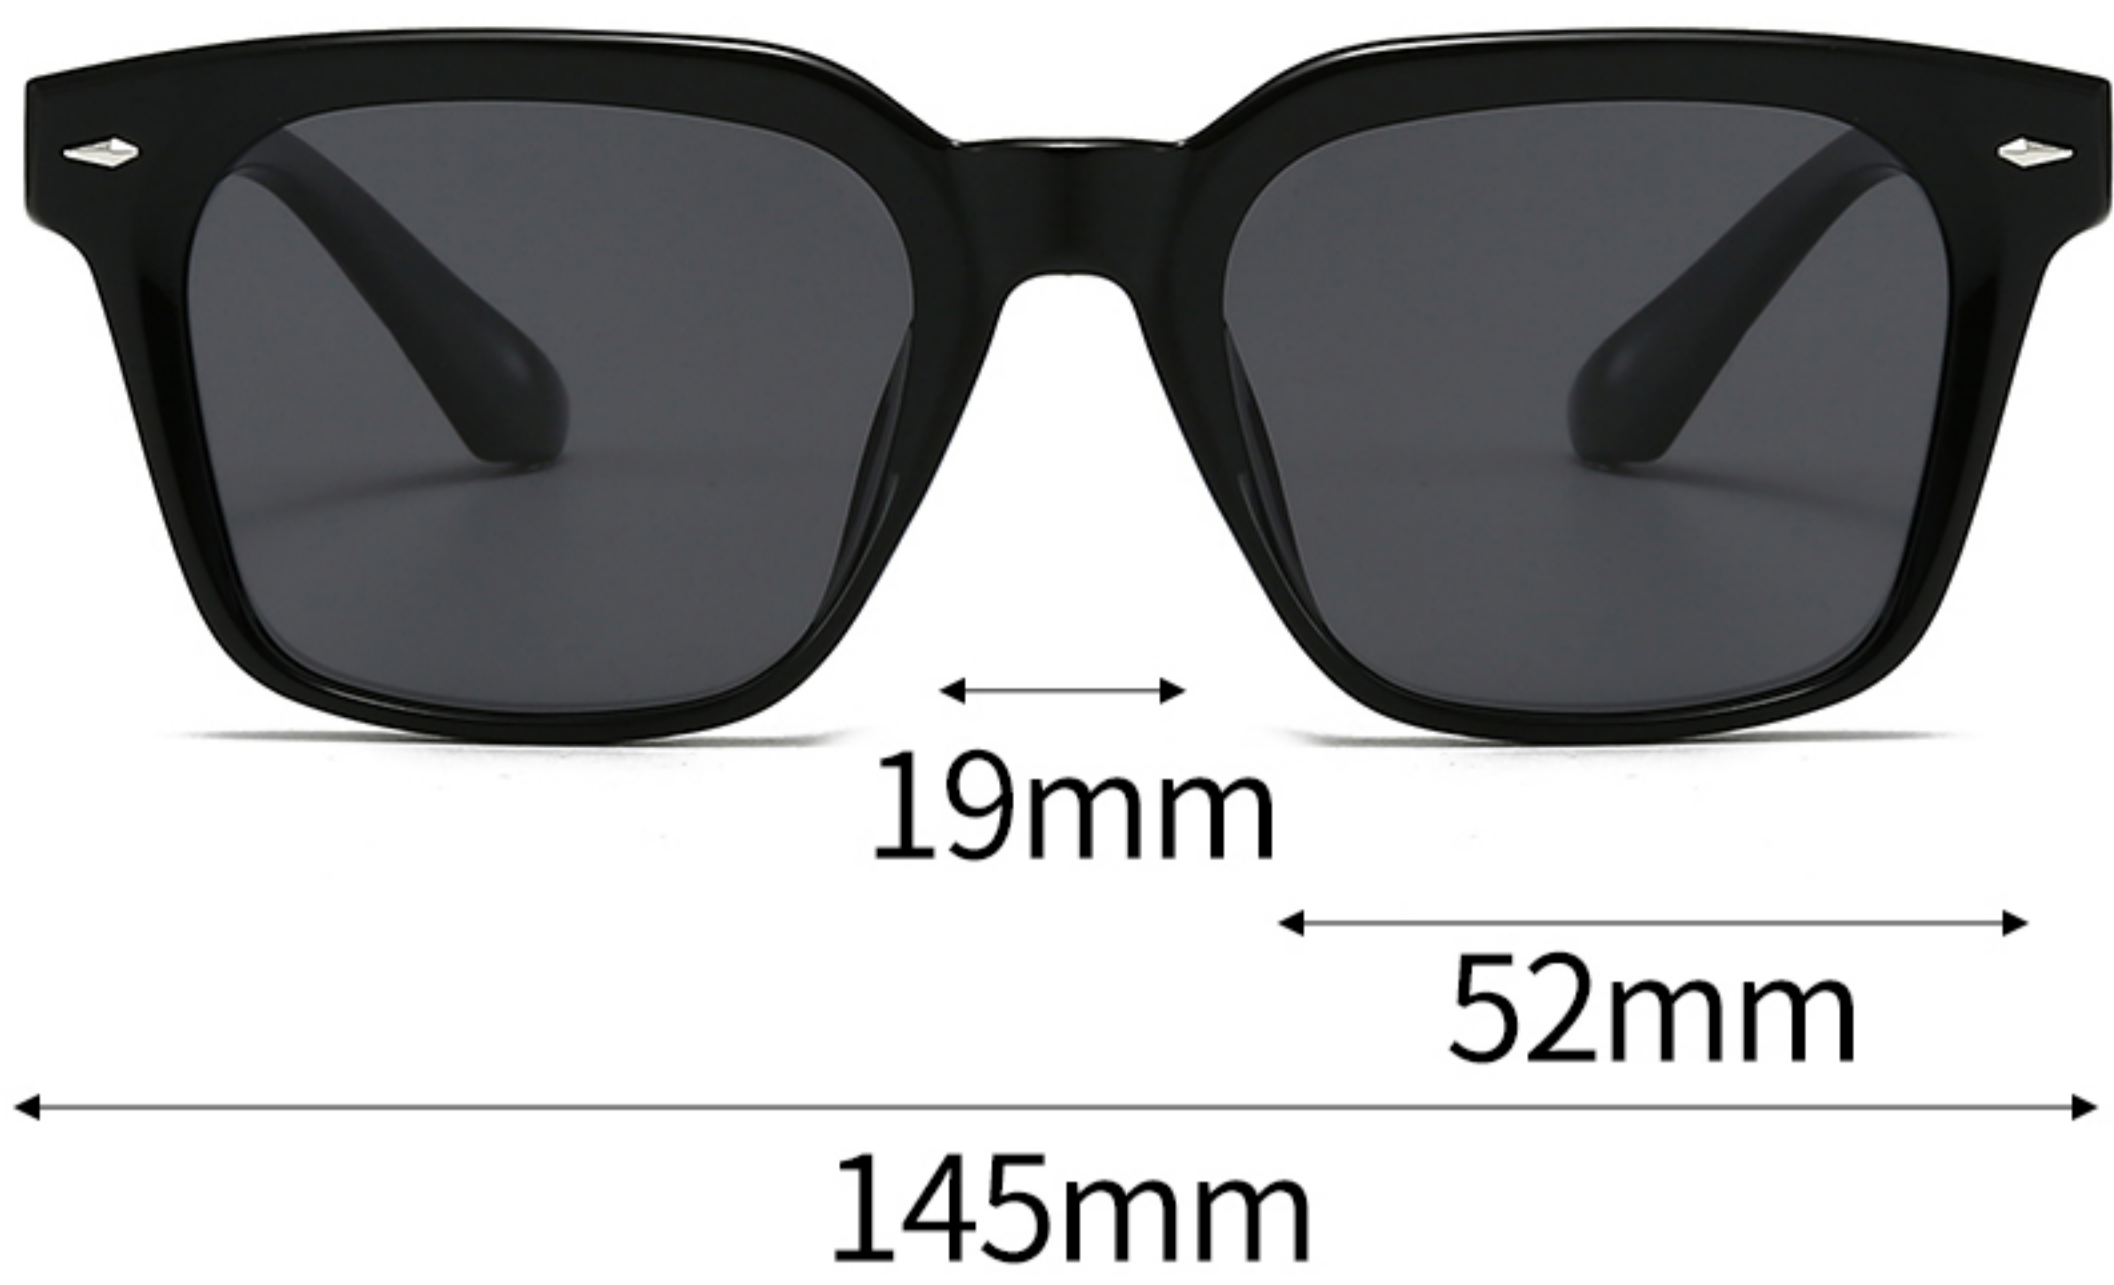

产品型号：7928P

镜片材质：偏光 POLARIZATION