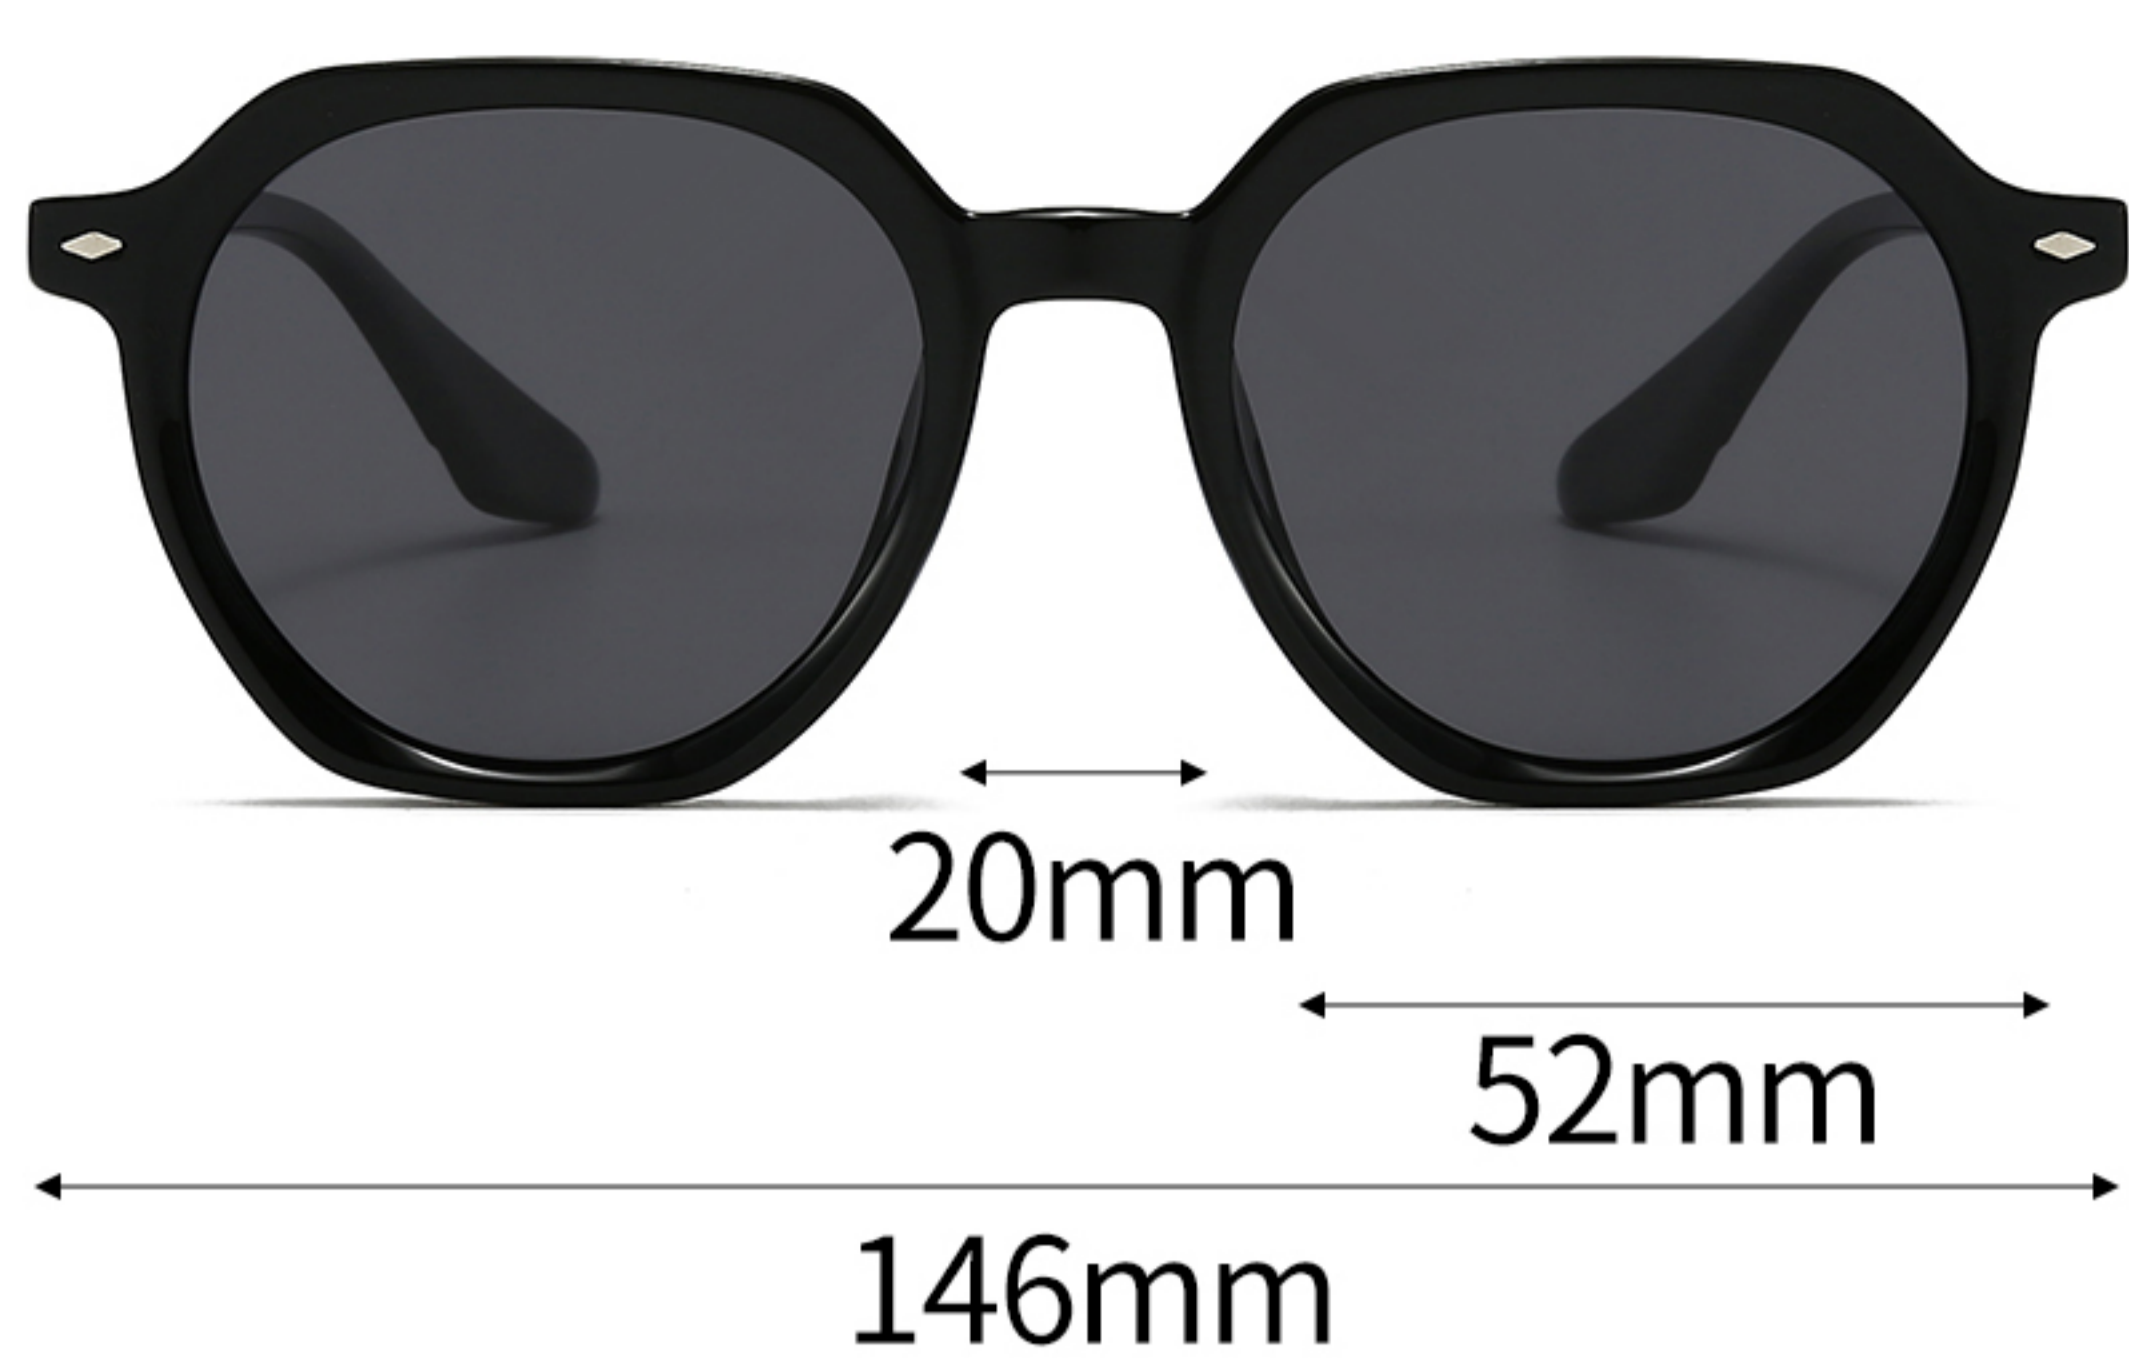

C6-亮 渐进浅绿框浅绿片
BRIGHT LIGHT GREEN LIGHT GREEN

SPRING

产品型号: 7917P

镜片材质: 偏光 POLARIZATION

可选颜色

C1-亮 黑色框灰片
BRIGHT BLACK BLACK

C2-亮 黑色框绿片
BRIGHT BLACK GREEN

C3-亮 茶色框茶片
BRIGHT TEA TEA