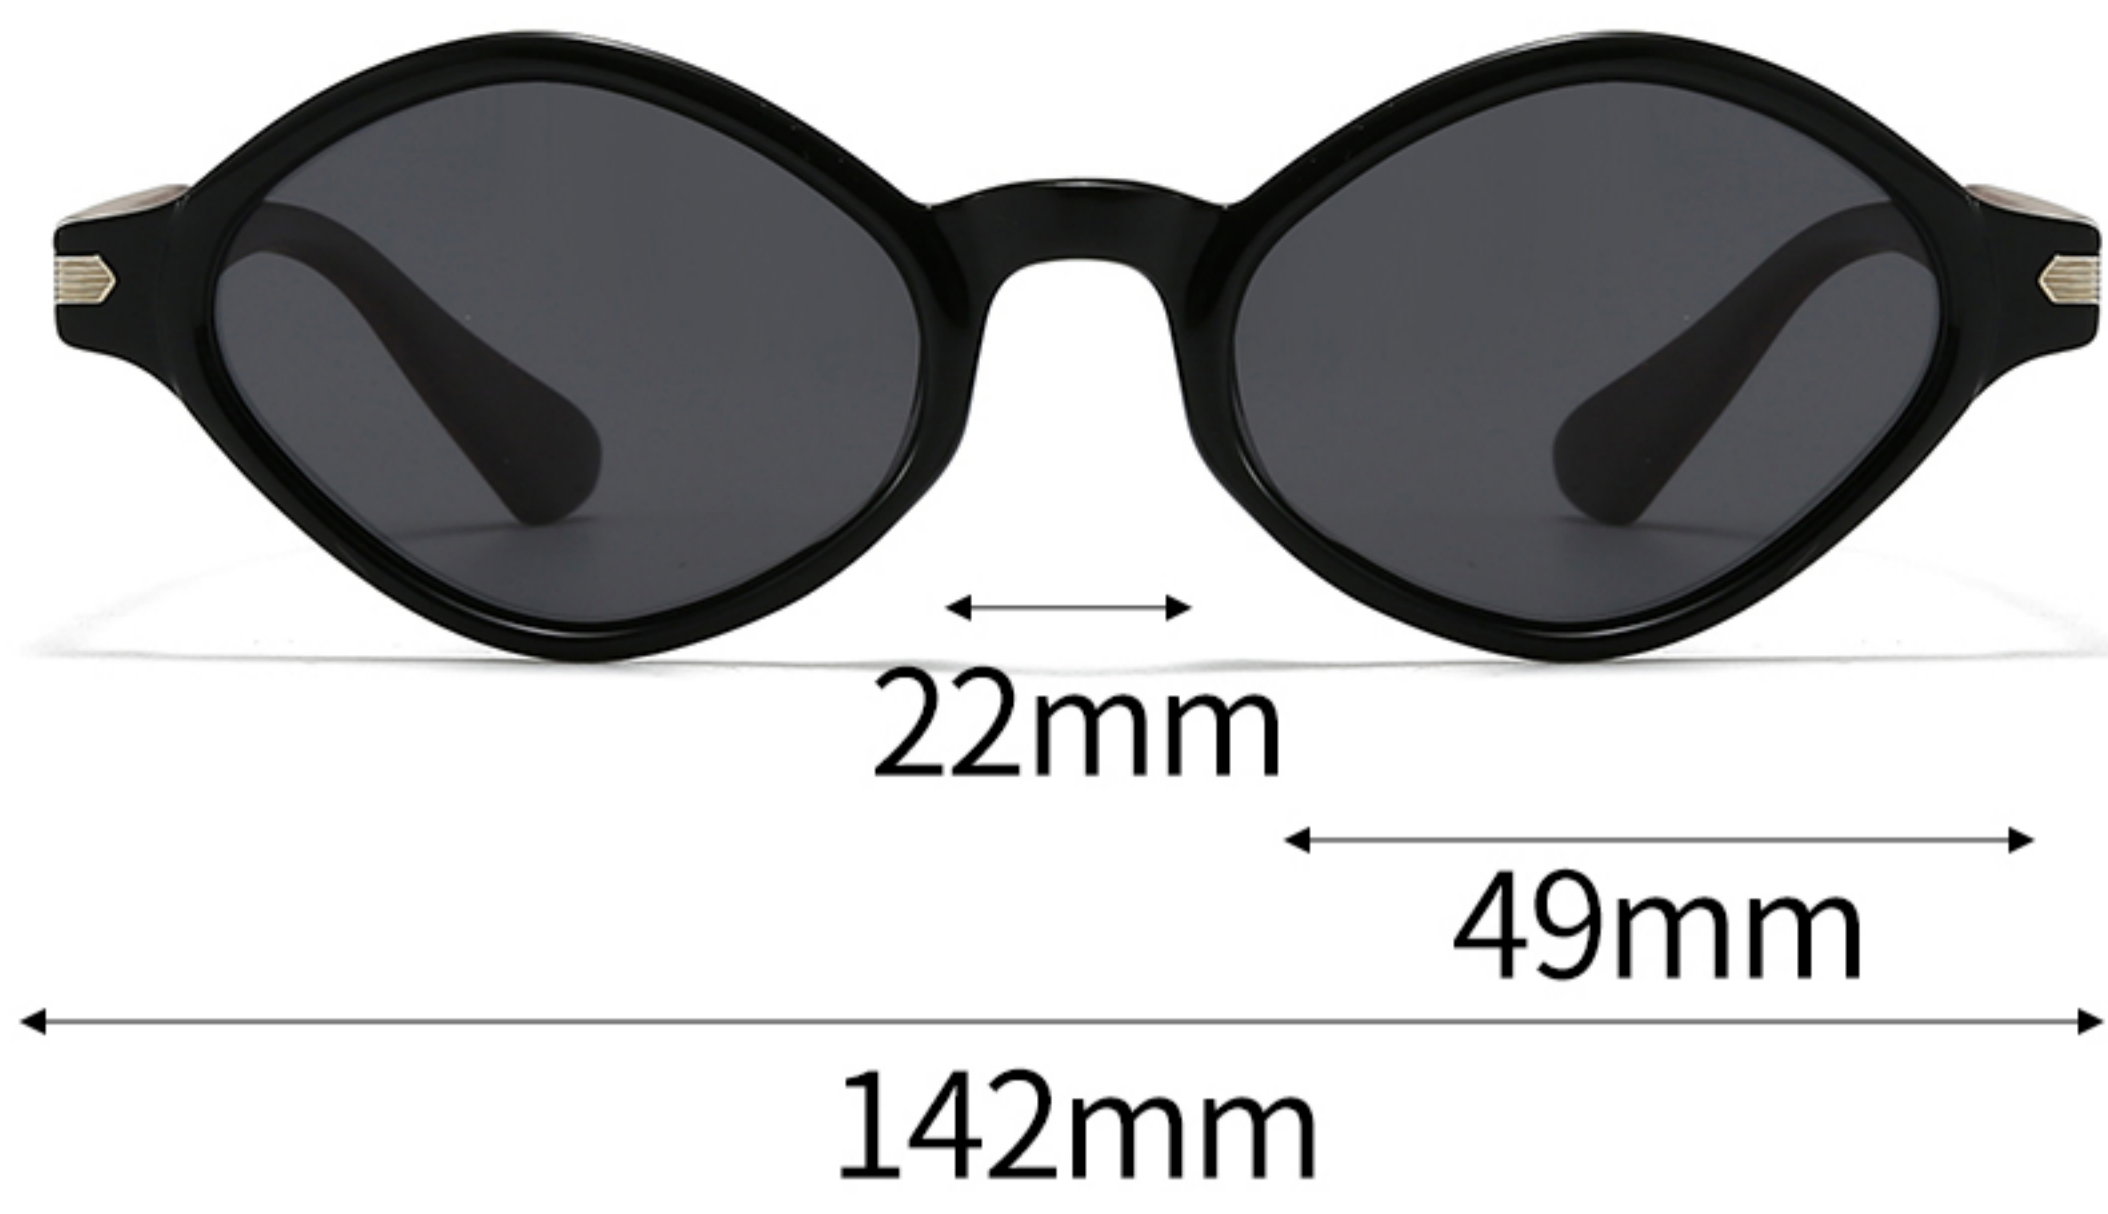

C3-亮透明茶框 木纹脚 茶片
BRIGHT TEA TEA

C4-亮香槟框 木纹脚 茶片
BRIGHT CHAMPAGNE TEA

C5-哑玳瑁渐进黑框 木纹脚 灰片
SAND HAWKSBILL BLACK BLACK

C6-亮透明蓝灰框 木纹脚 灰片
BRIGHT BLUE GREY BLACK

SPRING

产品型号: 7939P

镜片材质: 偏光 POLARIZATION

可选颜色