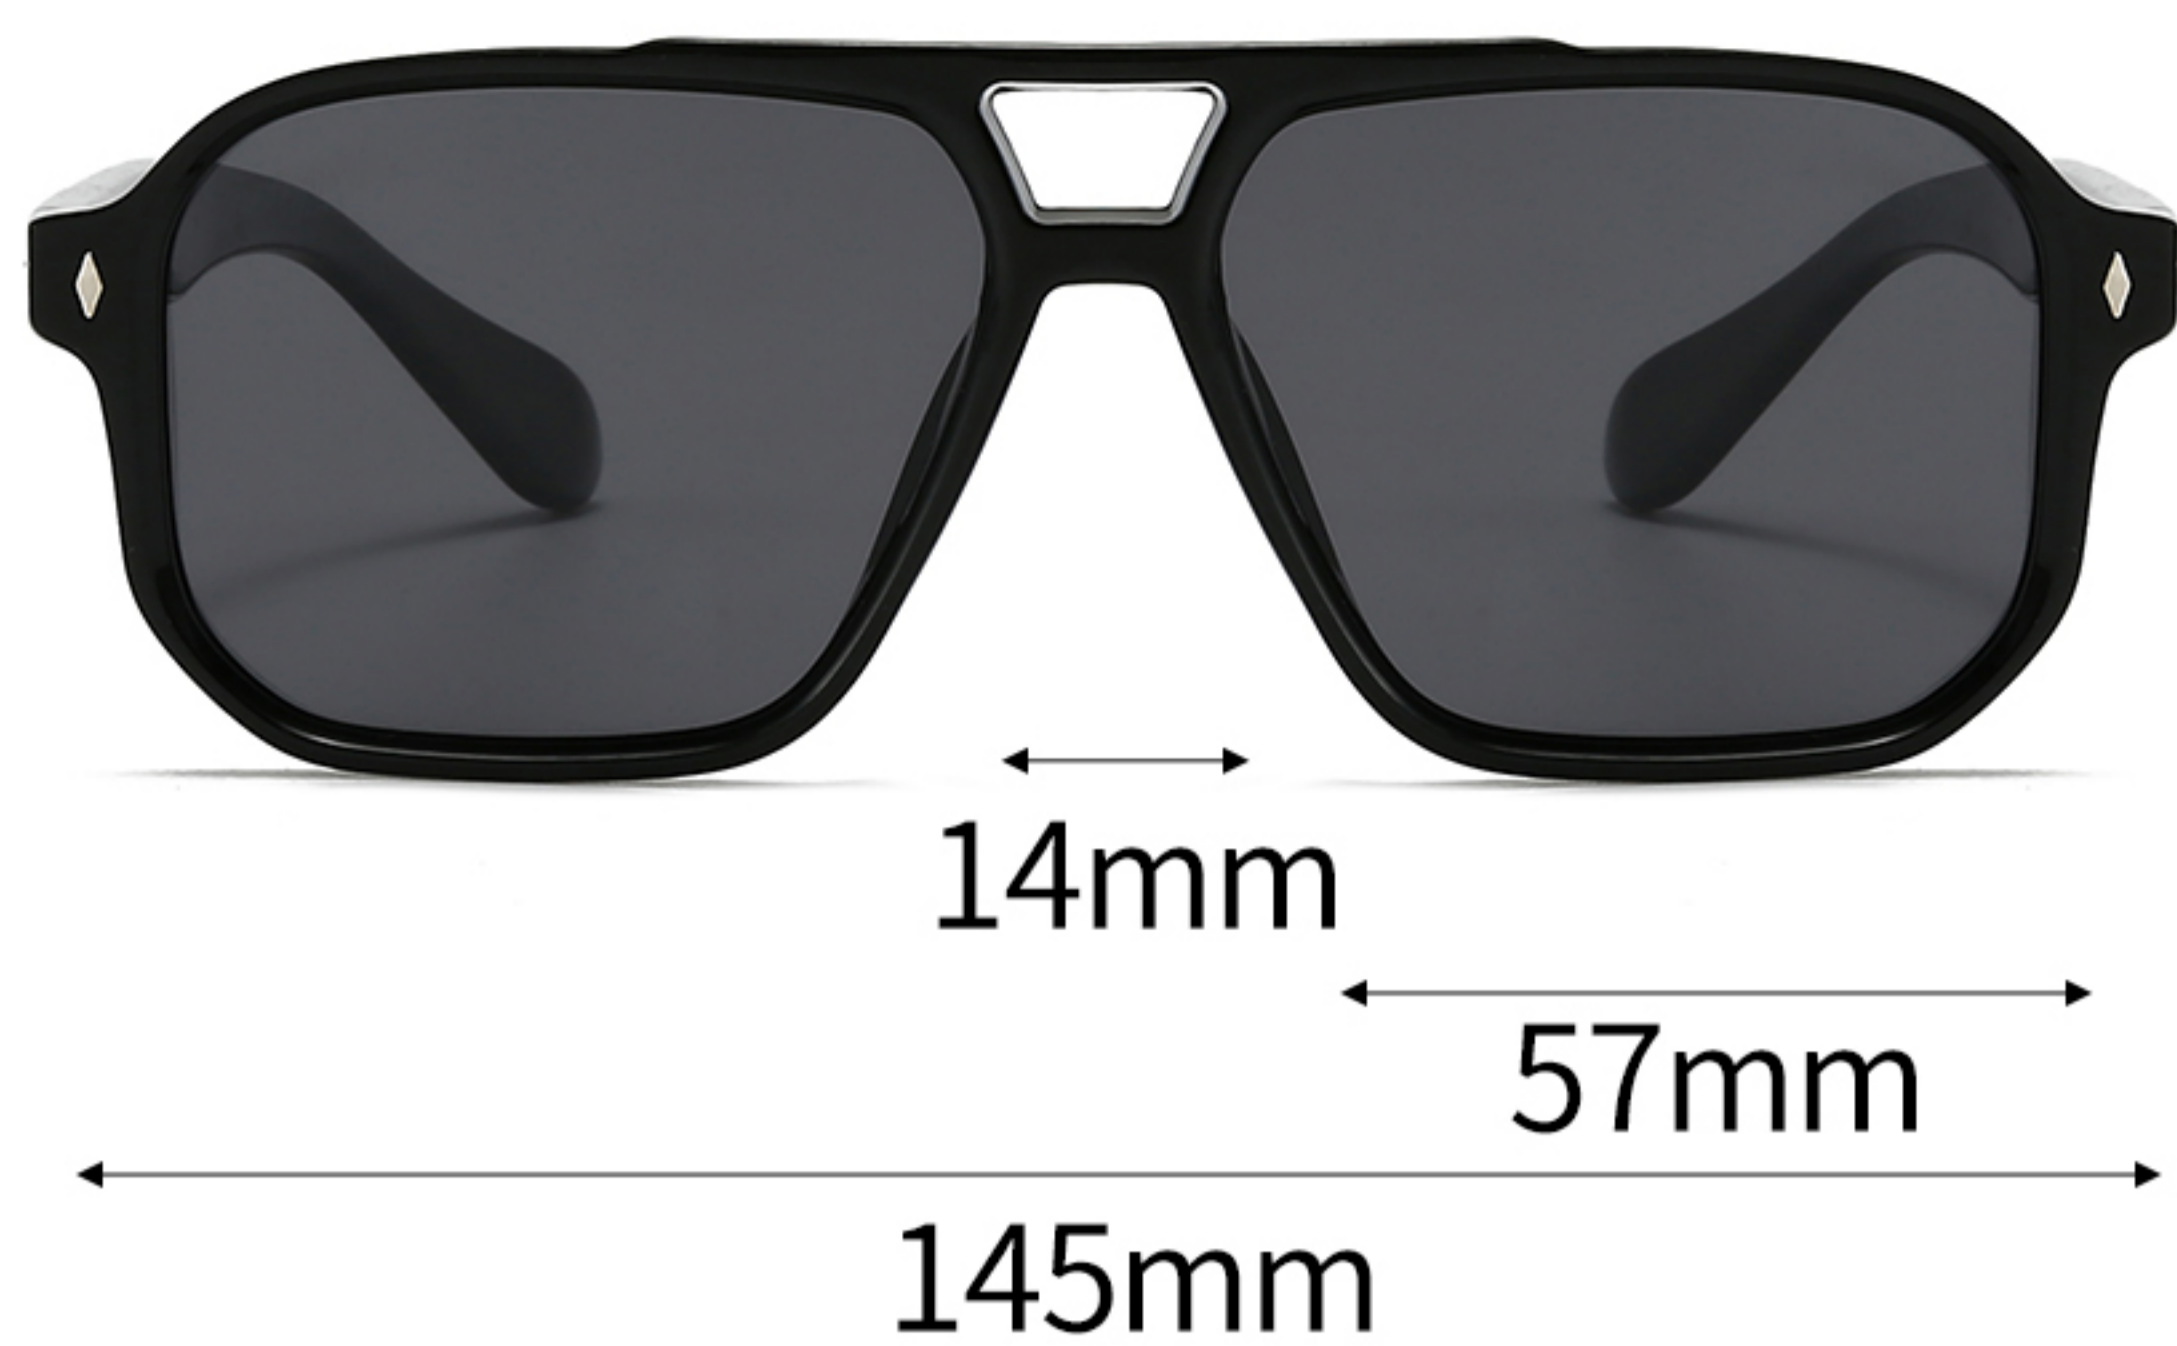

SPRING

产品型号: 7912P

镜片材质: 偏光 POLARIZATION

可选颜色

C1-亮 黑色框灰片
BRIGHT BLACK BLACK

C2-亮 黑色框绿片
BRIGHT BLACK GREEN

C3-亮 茶色框茶片
BRIGHT TEA TEA

C4-亮 玳瑁渐进黑框灰片
BRIGHT HAWKSBILL BLACK BLACK