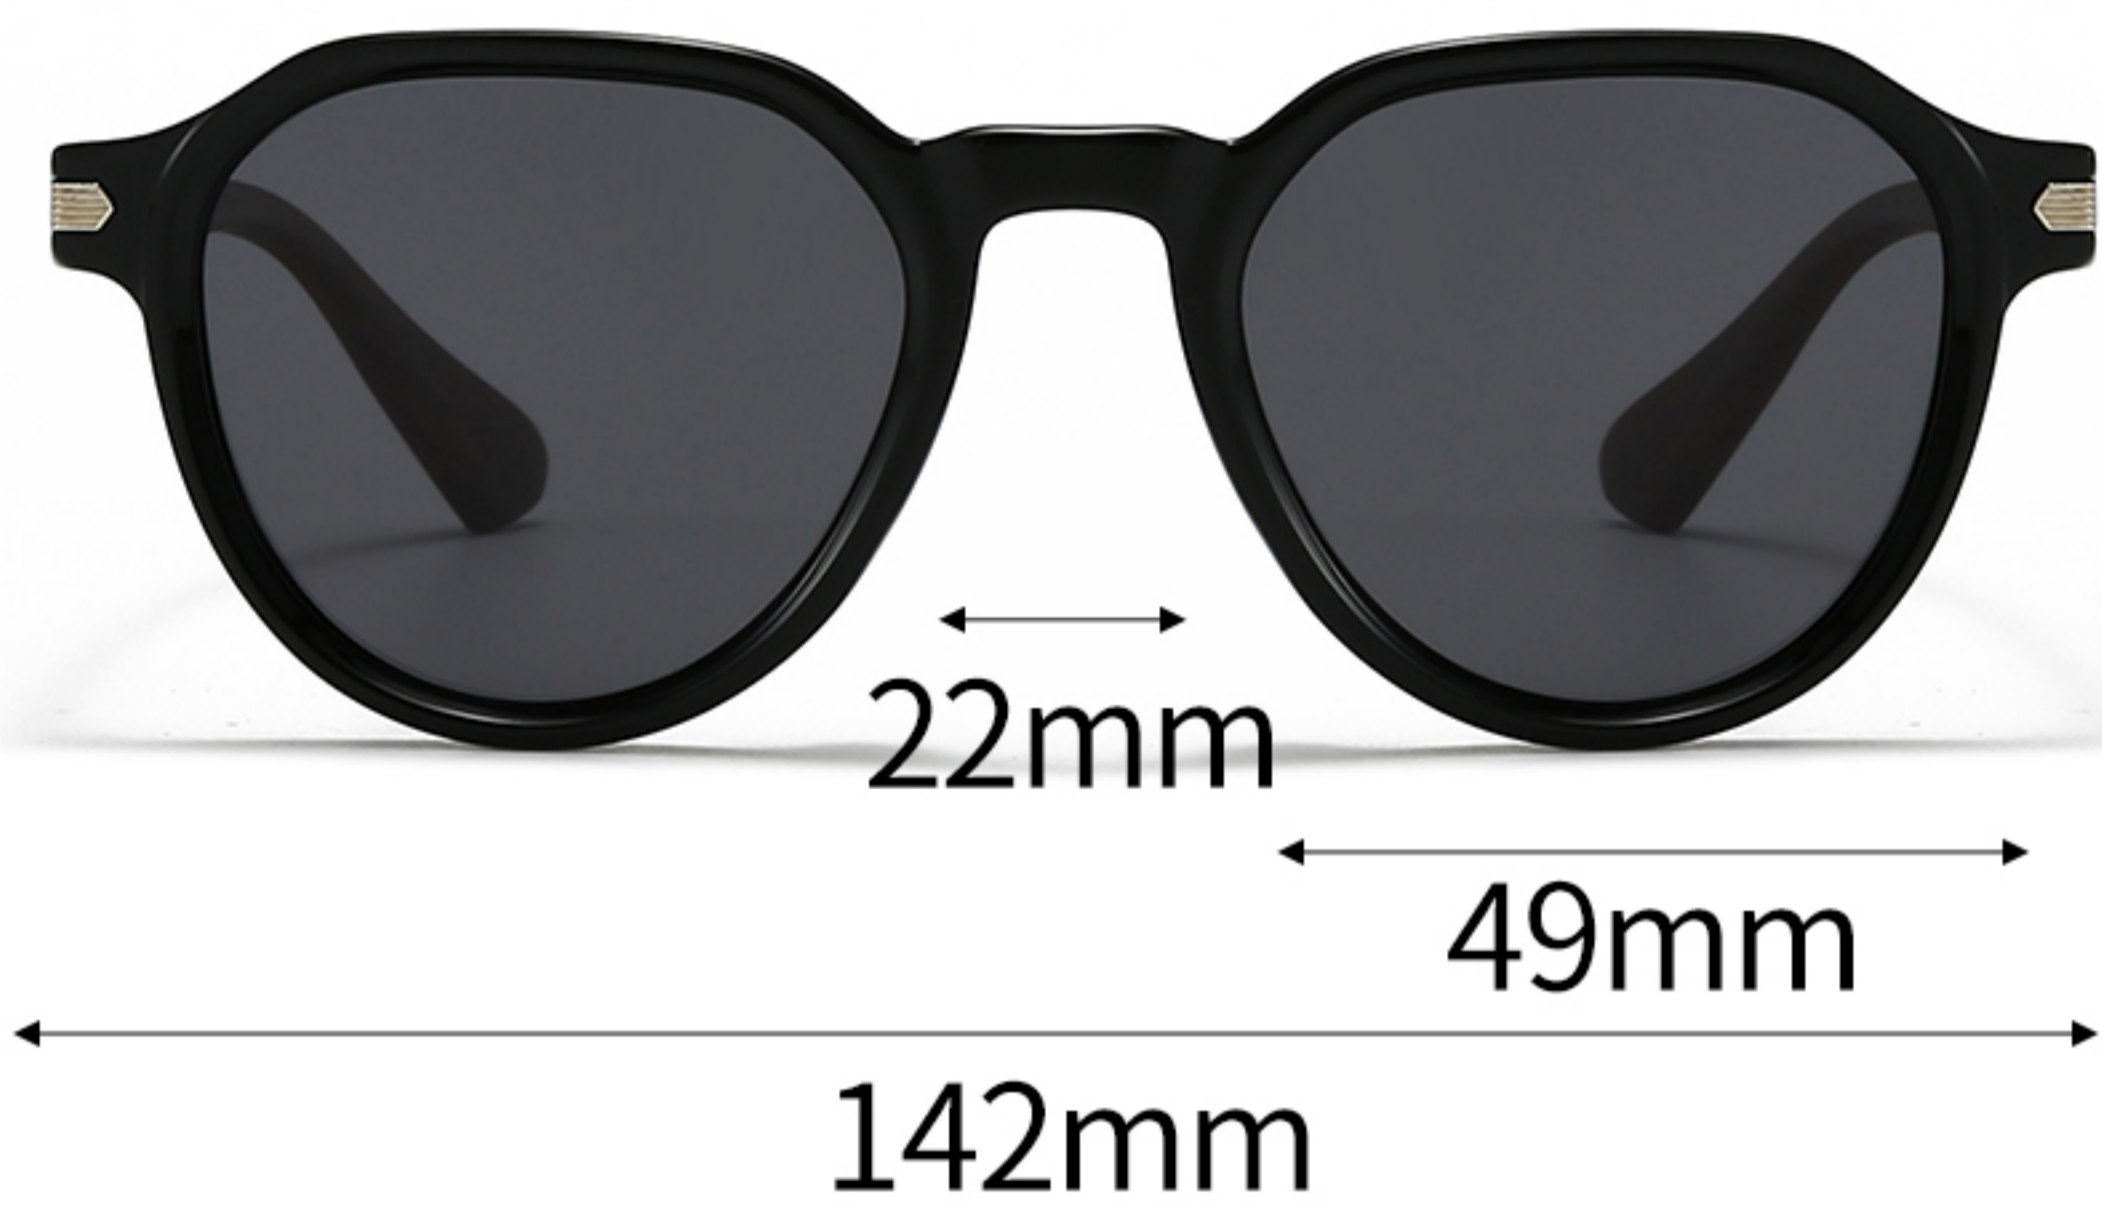

C4-亮 渐进玳瑁框茶片
BRIGHT HAWKSBILL TEA

C5-亮 透明墨绿框灰片
BRIGHT DARK GREEN BLACK

C6-亮 透明绿灰框灰片
BRIGHT GREEN GREY BLACK

产品型号：7938P

镜片材质：偏光 POLARIZATION

可选颜色

C1-亮黑色框 木纹脚 灰片
BRIGHT BLACK BLACK

C2-亮黑框 木纹脚 灰片
BRIGHT BLACK BLACK