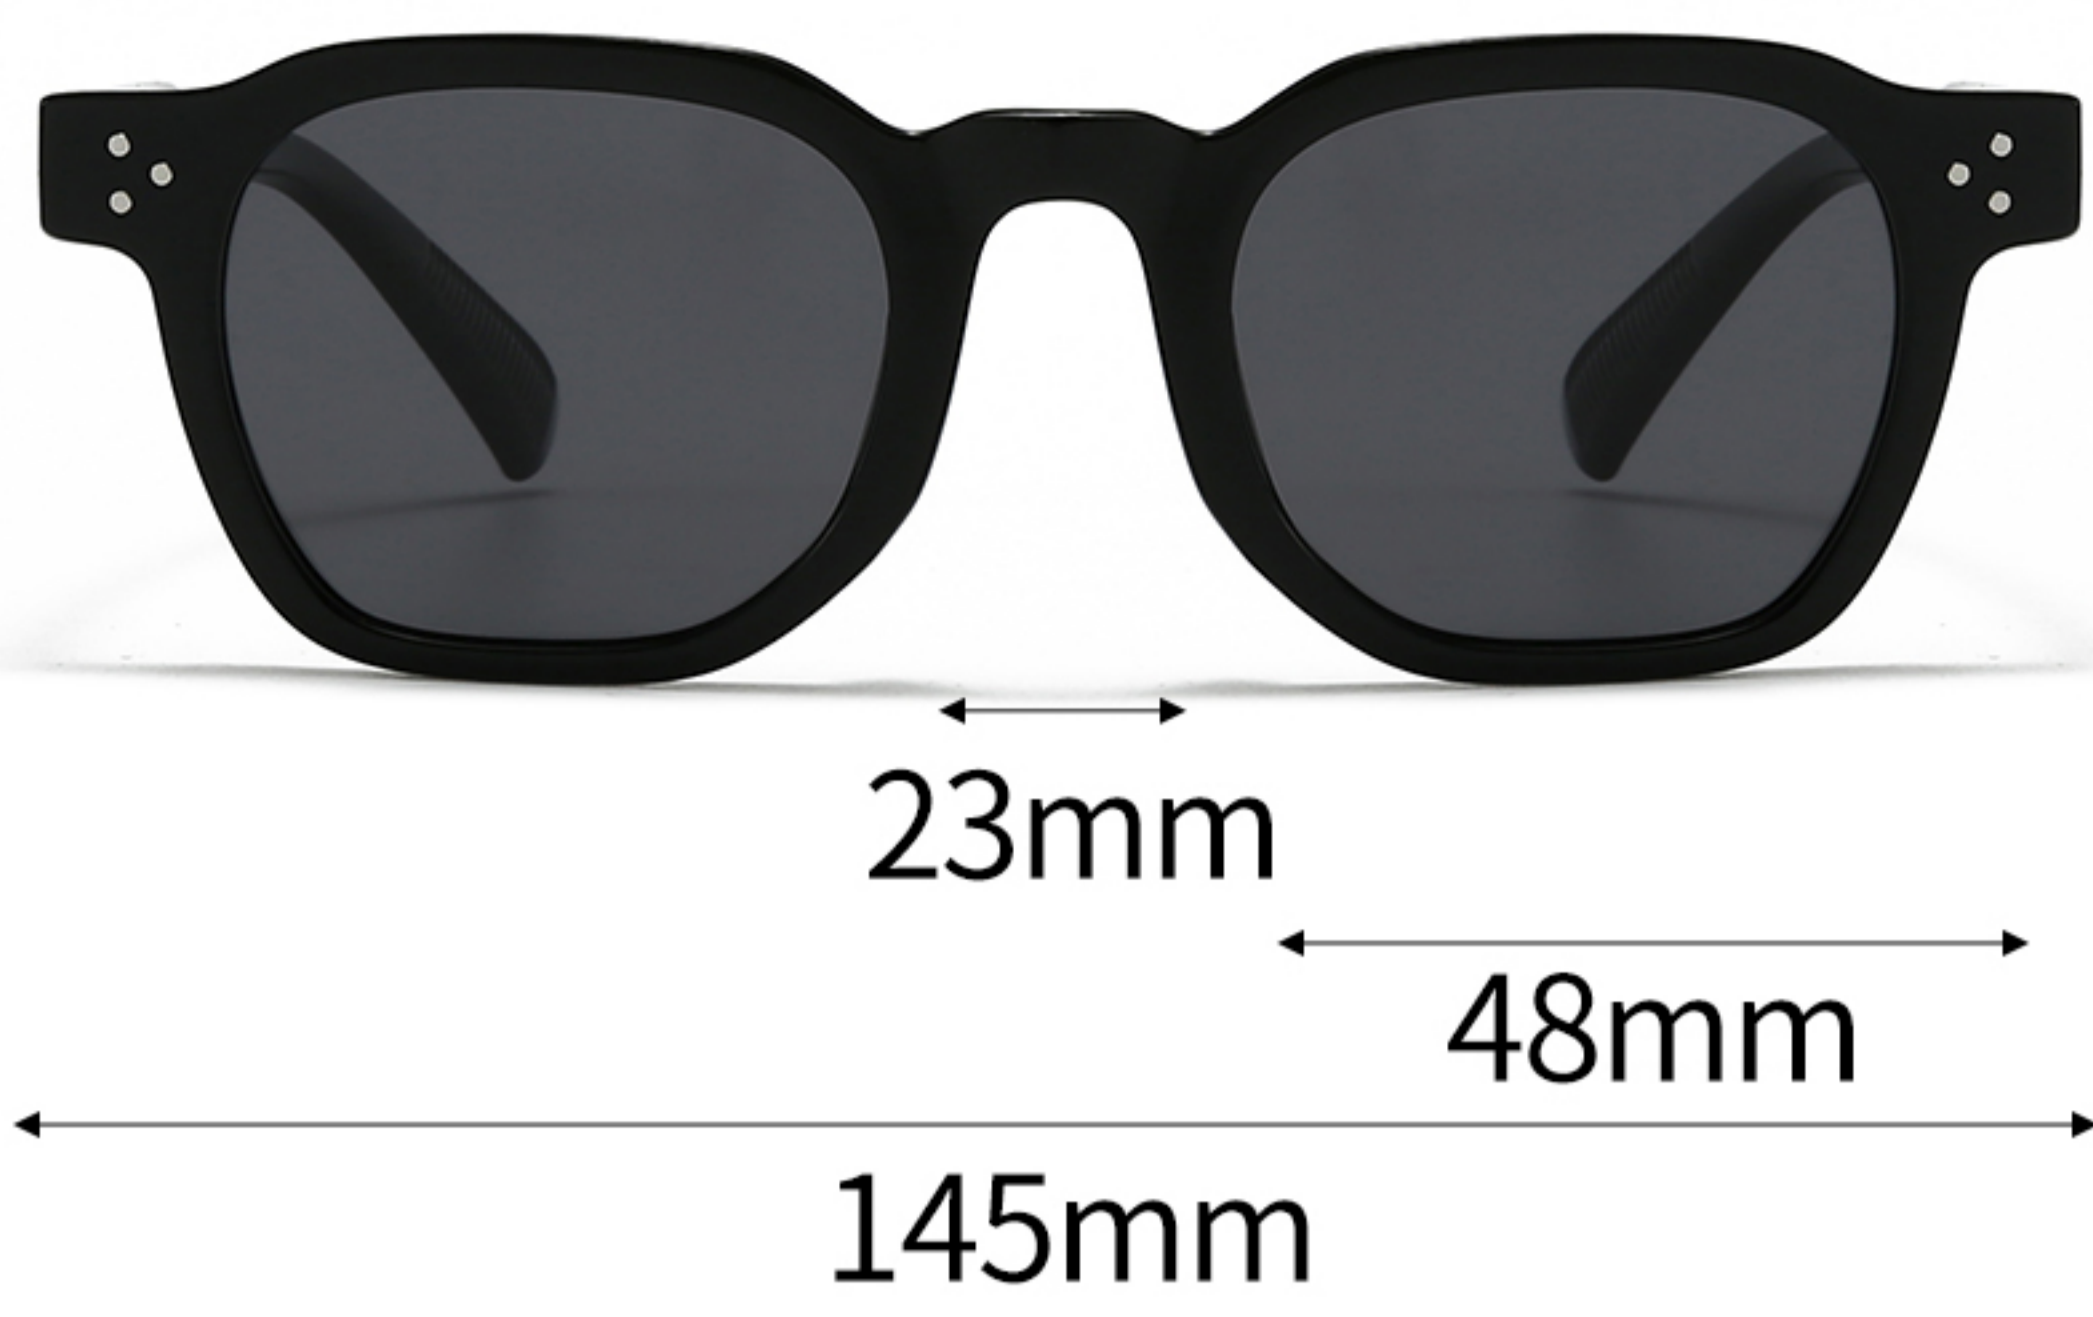

C2-亮 黑色框绿片
BRIGHT BLACK GREEN

C3-亮 透明茶框茶片
BRIGHT TEA TEA

C4-亮 香槟框茶片
BRIGHT CHAMPAGNE TEA

C5-亮 透明蓝色框灰兰片
BRIGHT BLUE GRAY BLUE

C6-哑 透明灰框灰片
SAND GRAY BLACK

SPRING

产品型号：7931P

镜片材质：偏光 POLARIZATION