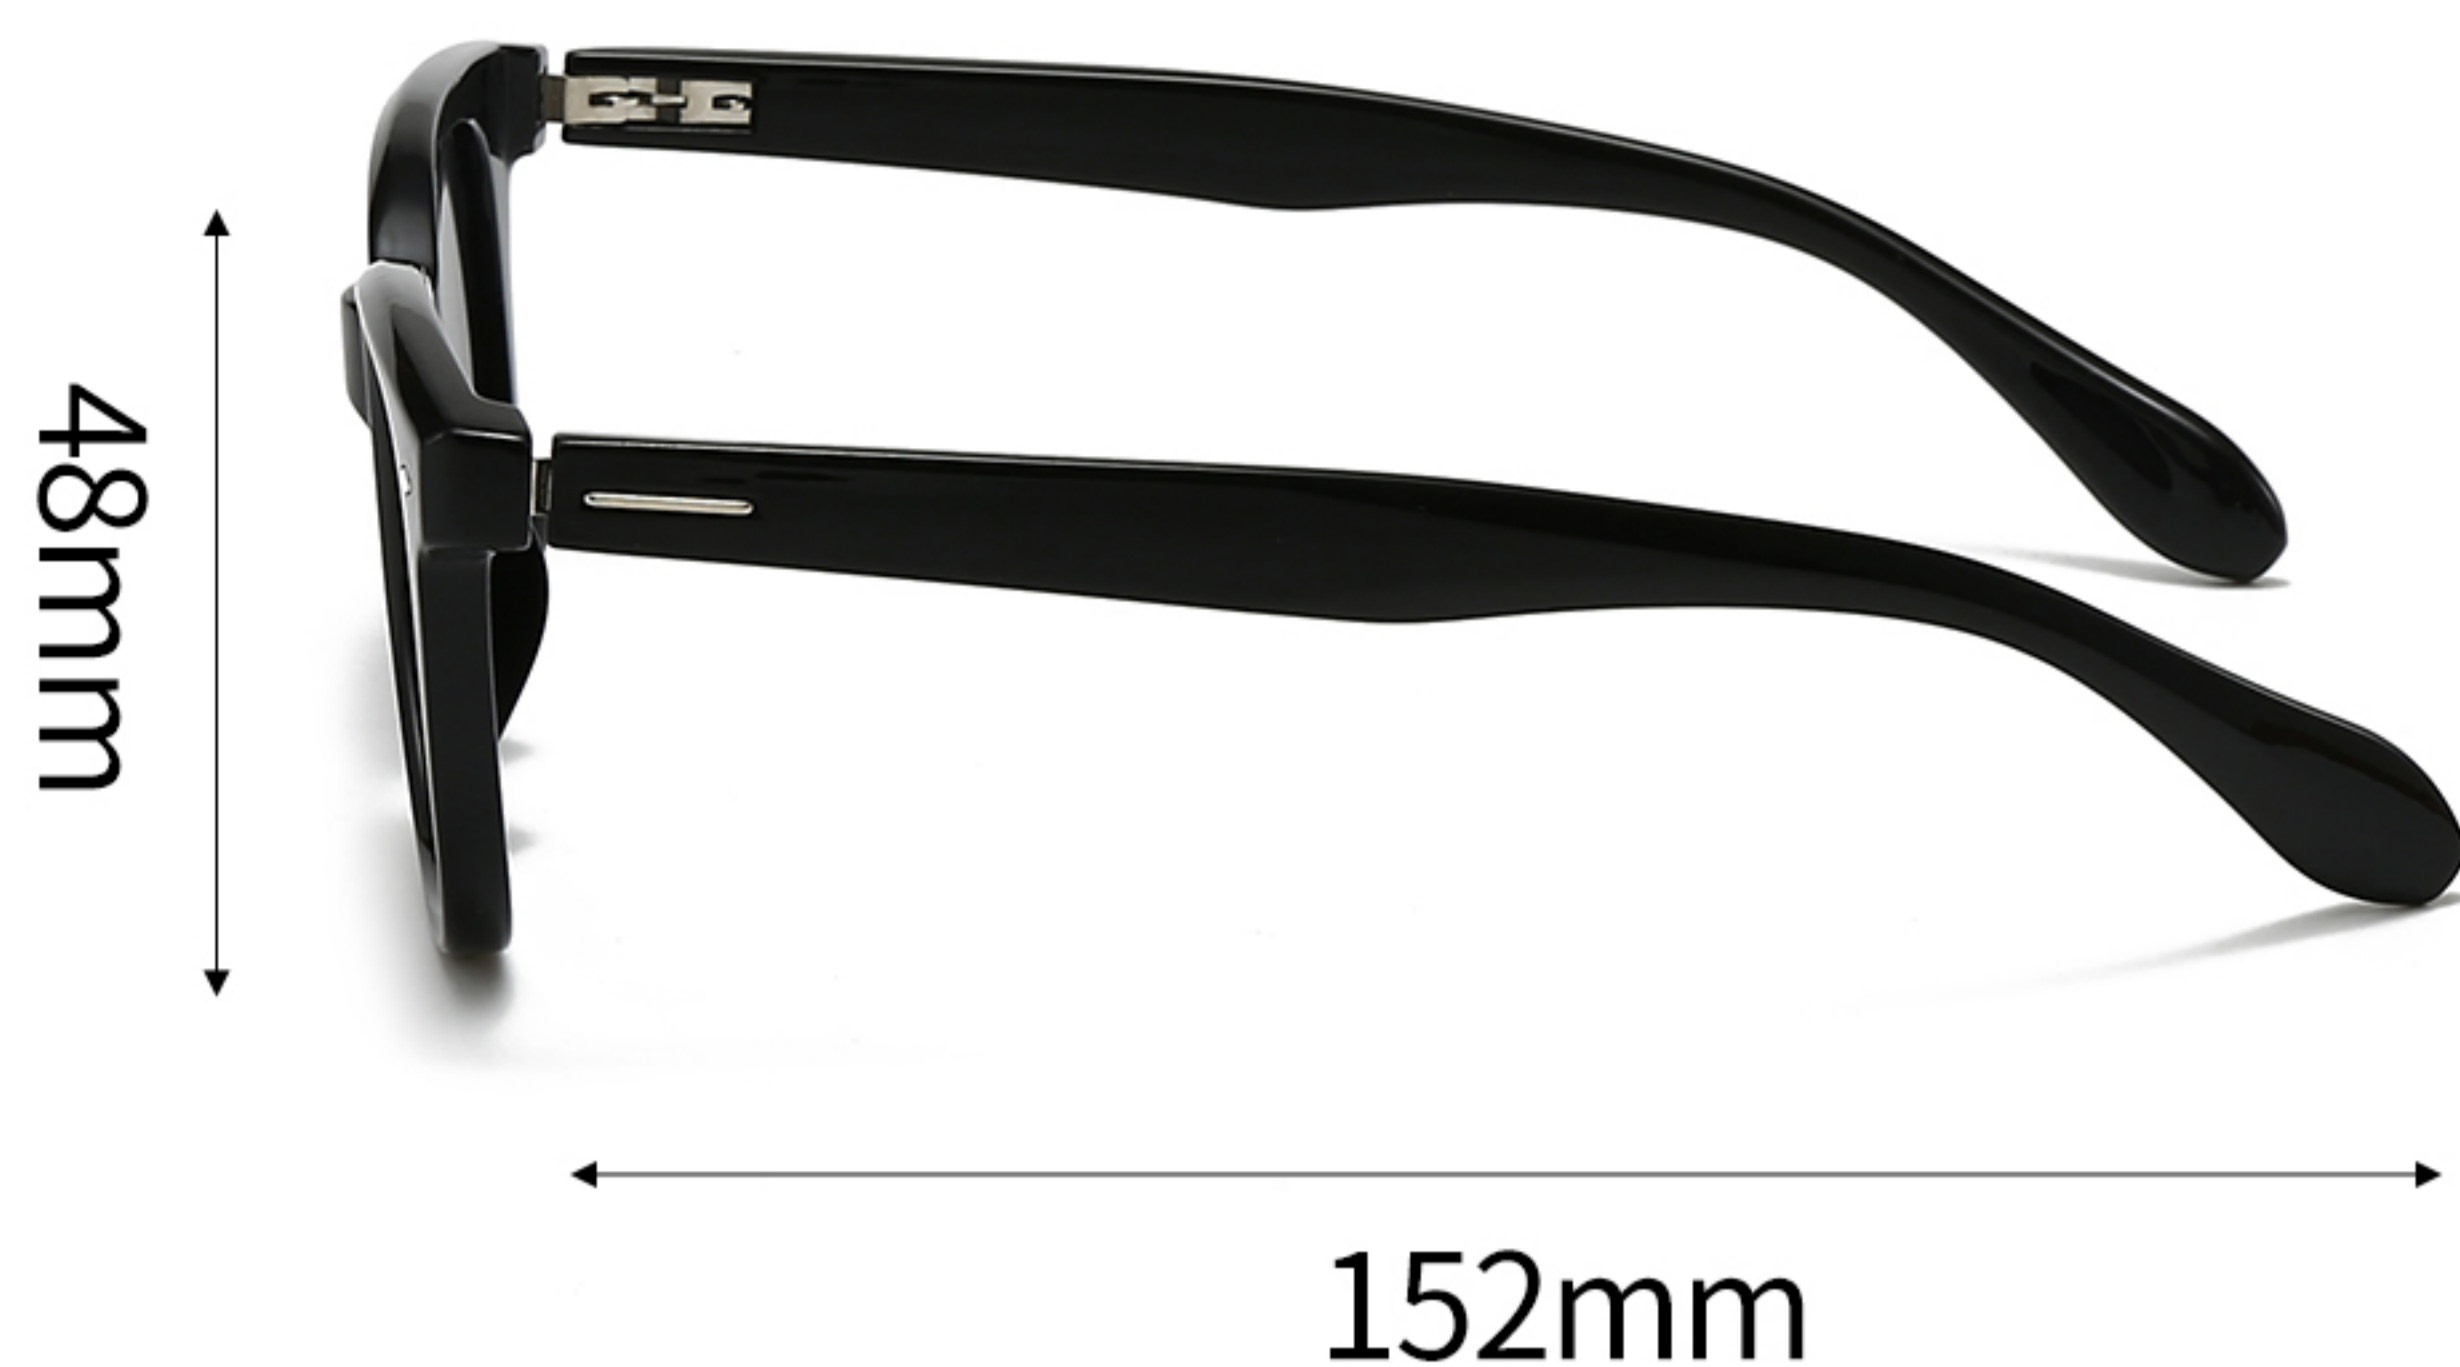

C5-亮 透明桔色渐进黑框灰片
BRIGHT ORANGE BLACK BLACK

C6-亮 渐进透明灰框灰片
BRIGHT GREY BLACK

SPRING

产品型号：7903P

镜片材质：偏光 POLARIZATION

可选颜色

C1-亮 黑色框灰片
BRIGHT BLACK BLACK

C2-哑 黑色框浅灰片
SAND BLACK GREY