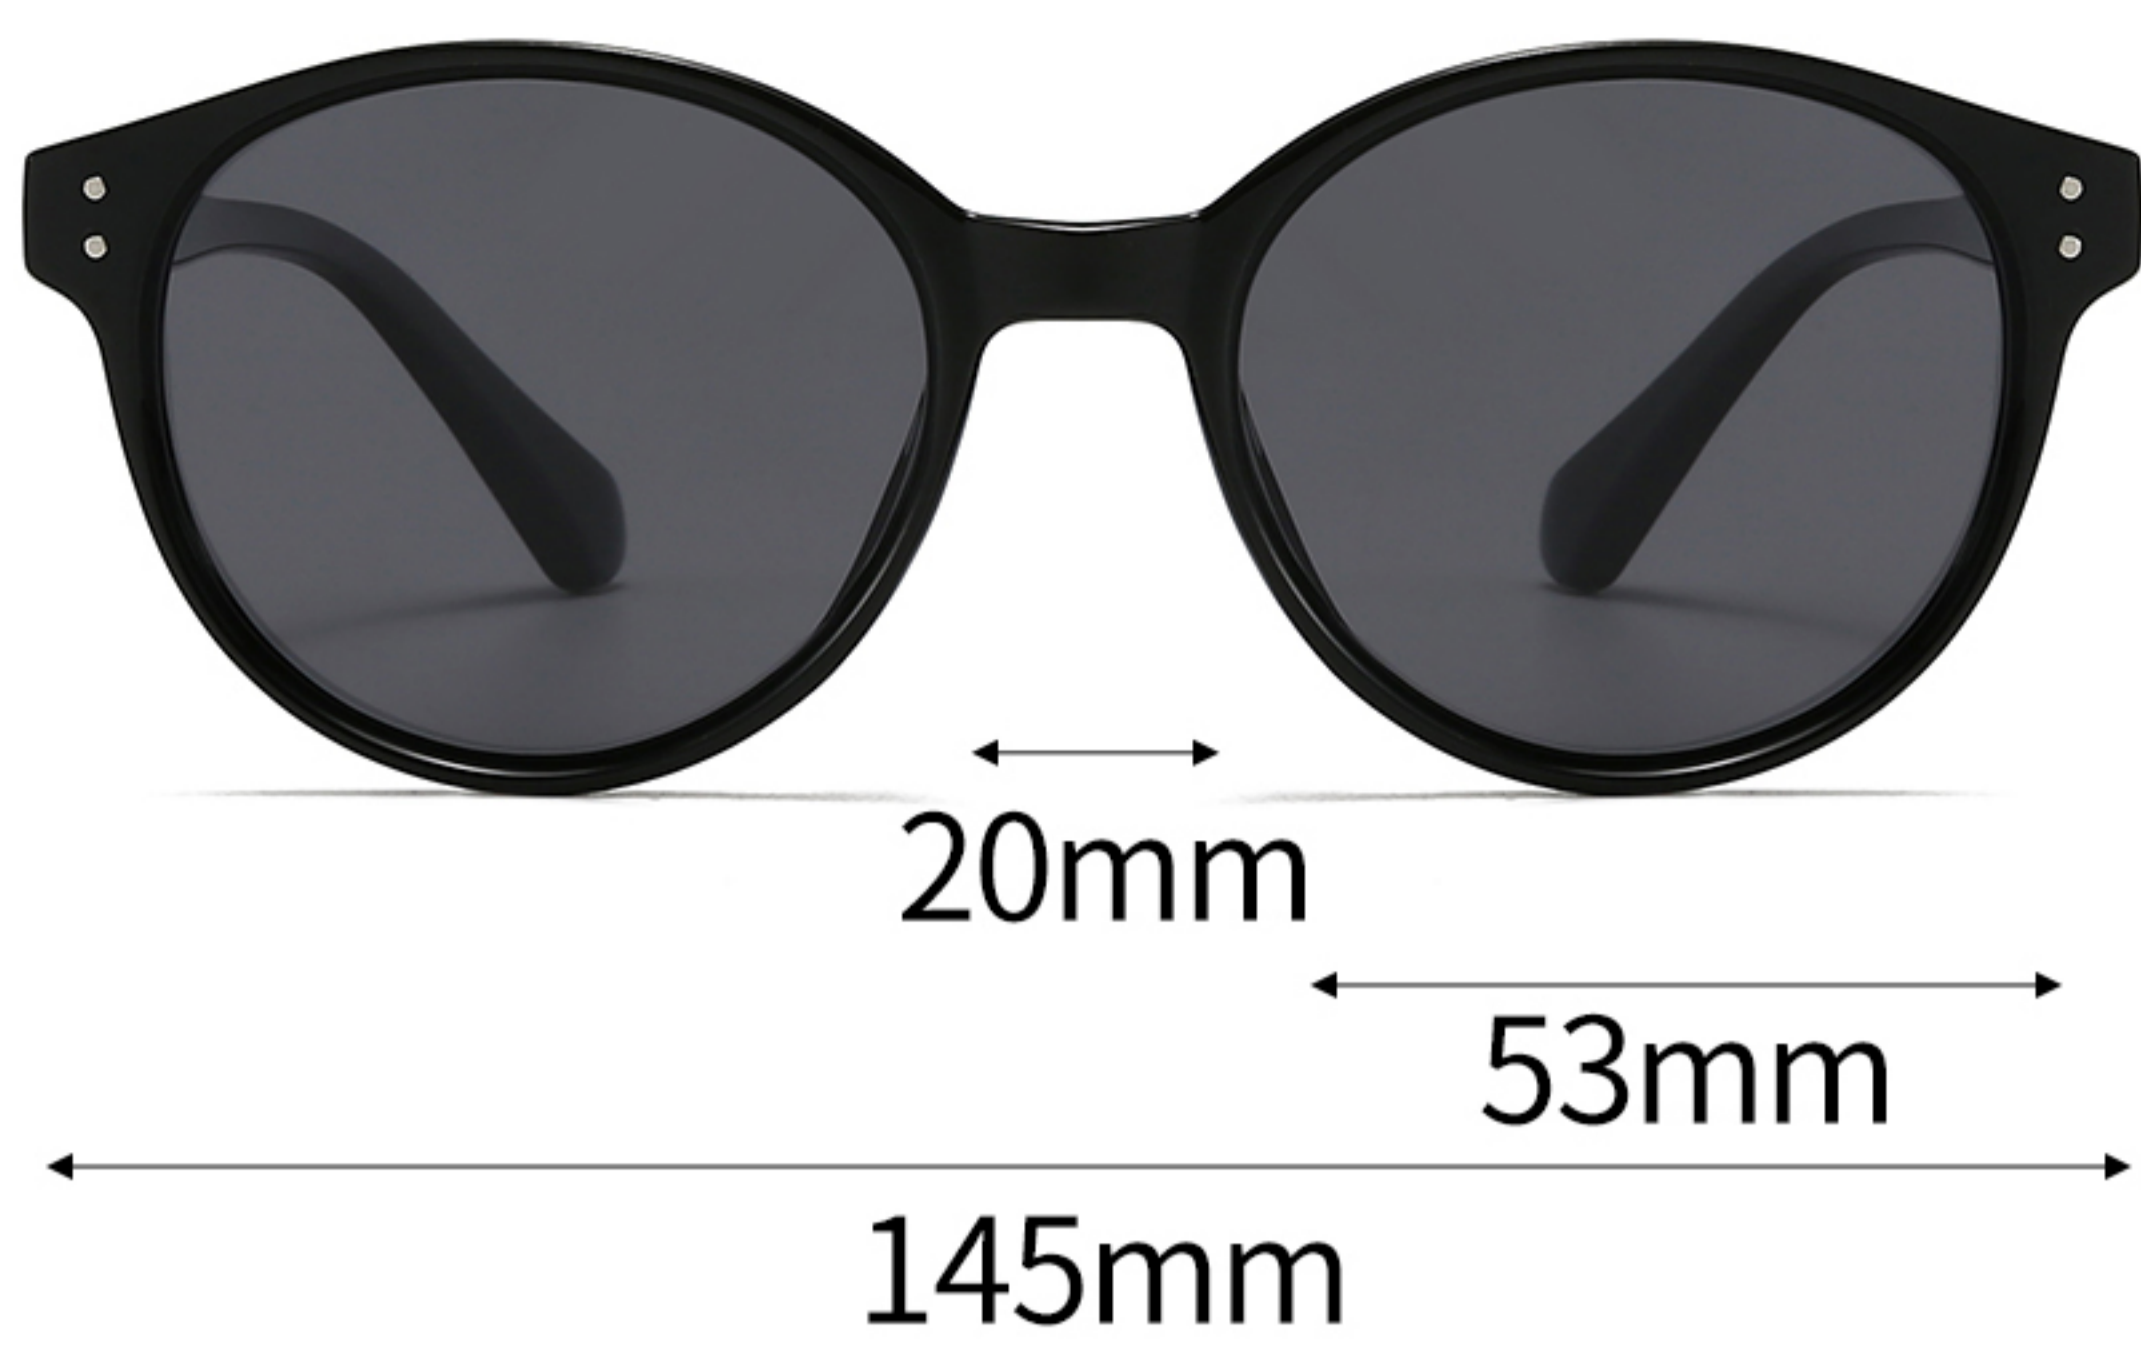

C2-亮 黑色框防蓝光变色灰片
BRIGHT BLACK GRAY

C3-亮 渐进浅茶框茶片
BRIGHT LIGHT TEA TEA

C4-亮 透明茶灰框茶片
BRIGHT TEA GREY TEA

C5-亮 透明蓝框灰兰片
BRIGHT BLUE GREY BLUE

C6-亮 渐进透明灰框灰片
BRIGHT TRANSPARENT GREY BLACK

产品型号: 7919P

镜片材质: 偏光 POLARIZATION