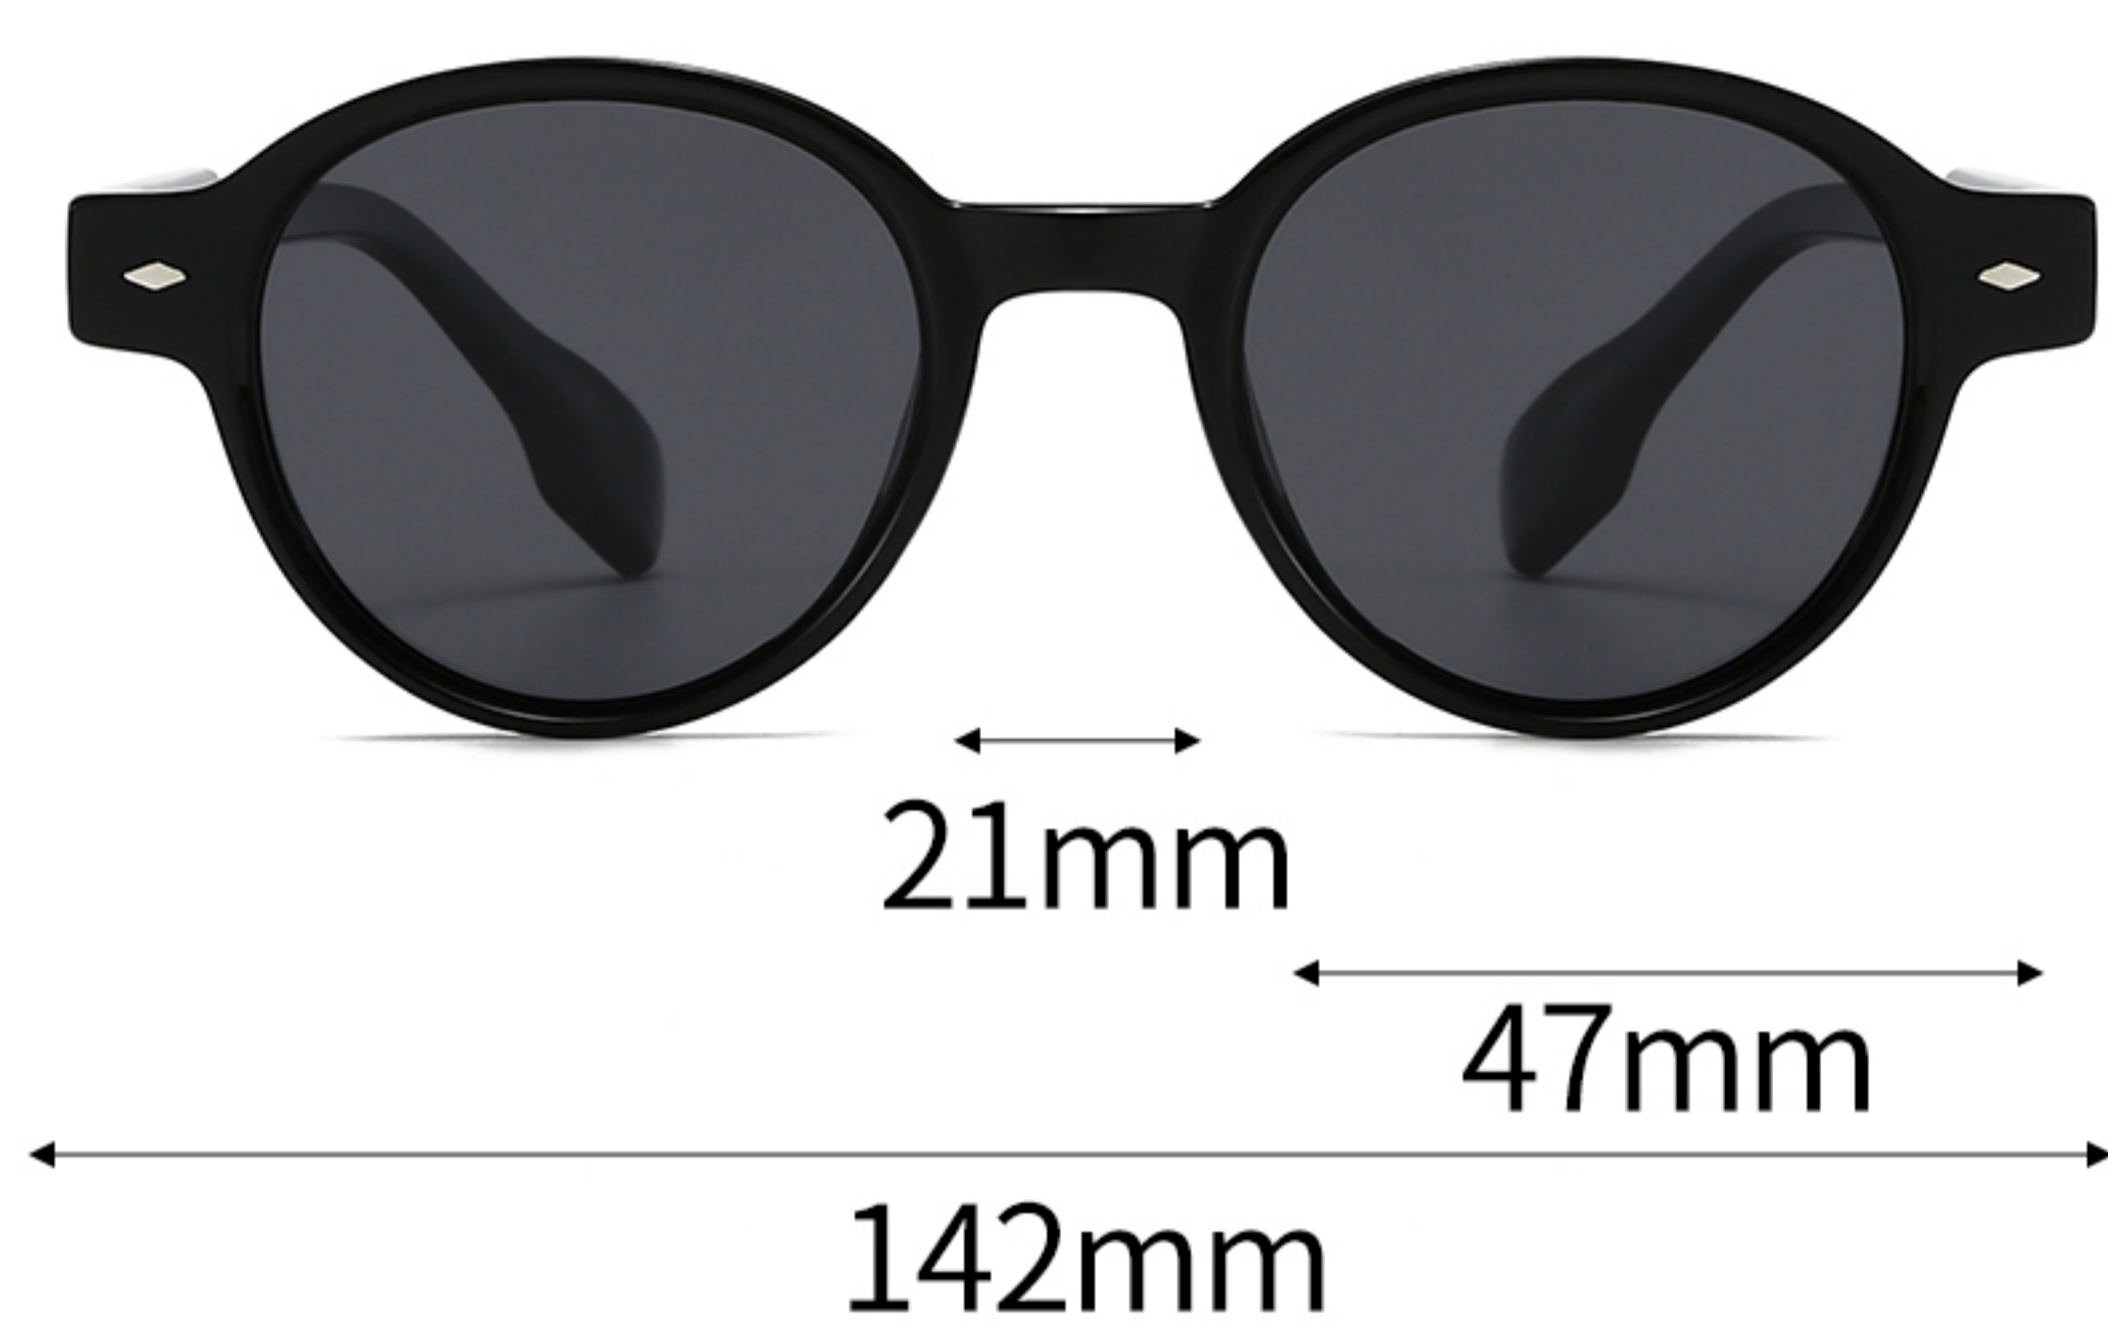

C5-亮 透明深绿框灰片
BRIGHT GREEN BLACK

C6-亮 透明紫渐进玳瑁框灰片
BRIGHT PURPLE HAWKSBILL BLACK

产品型号：7908P

镜片材质：偏光 POLARIZATION

可选颜色

C1-亮 黑色框灰片
BRIGHT BLACK BLACK

C2-亮 黑色框浅茶片
BRIGHT BLACK TEA

C3-亮 茶色框茶片
BRIGHT TEA TEA