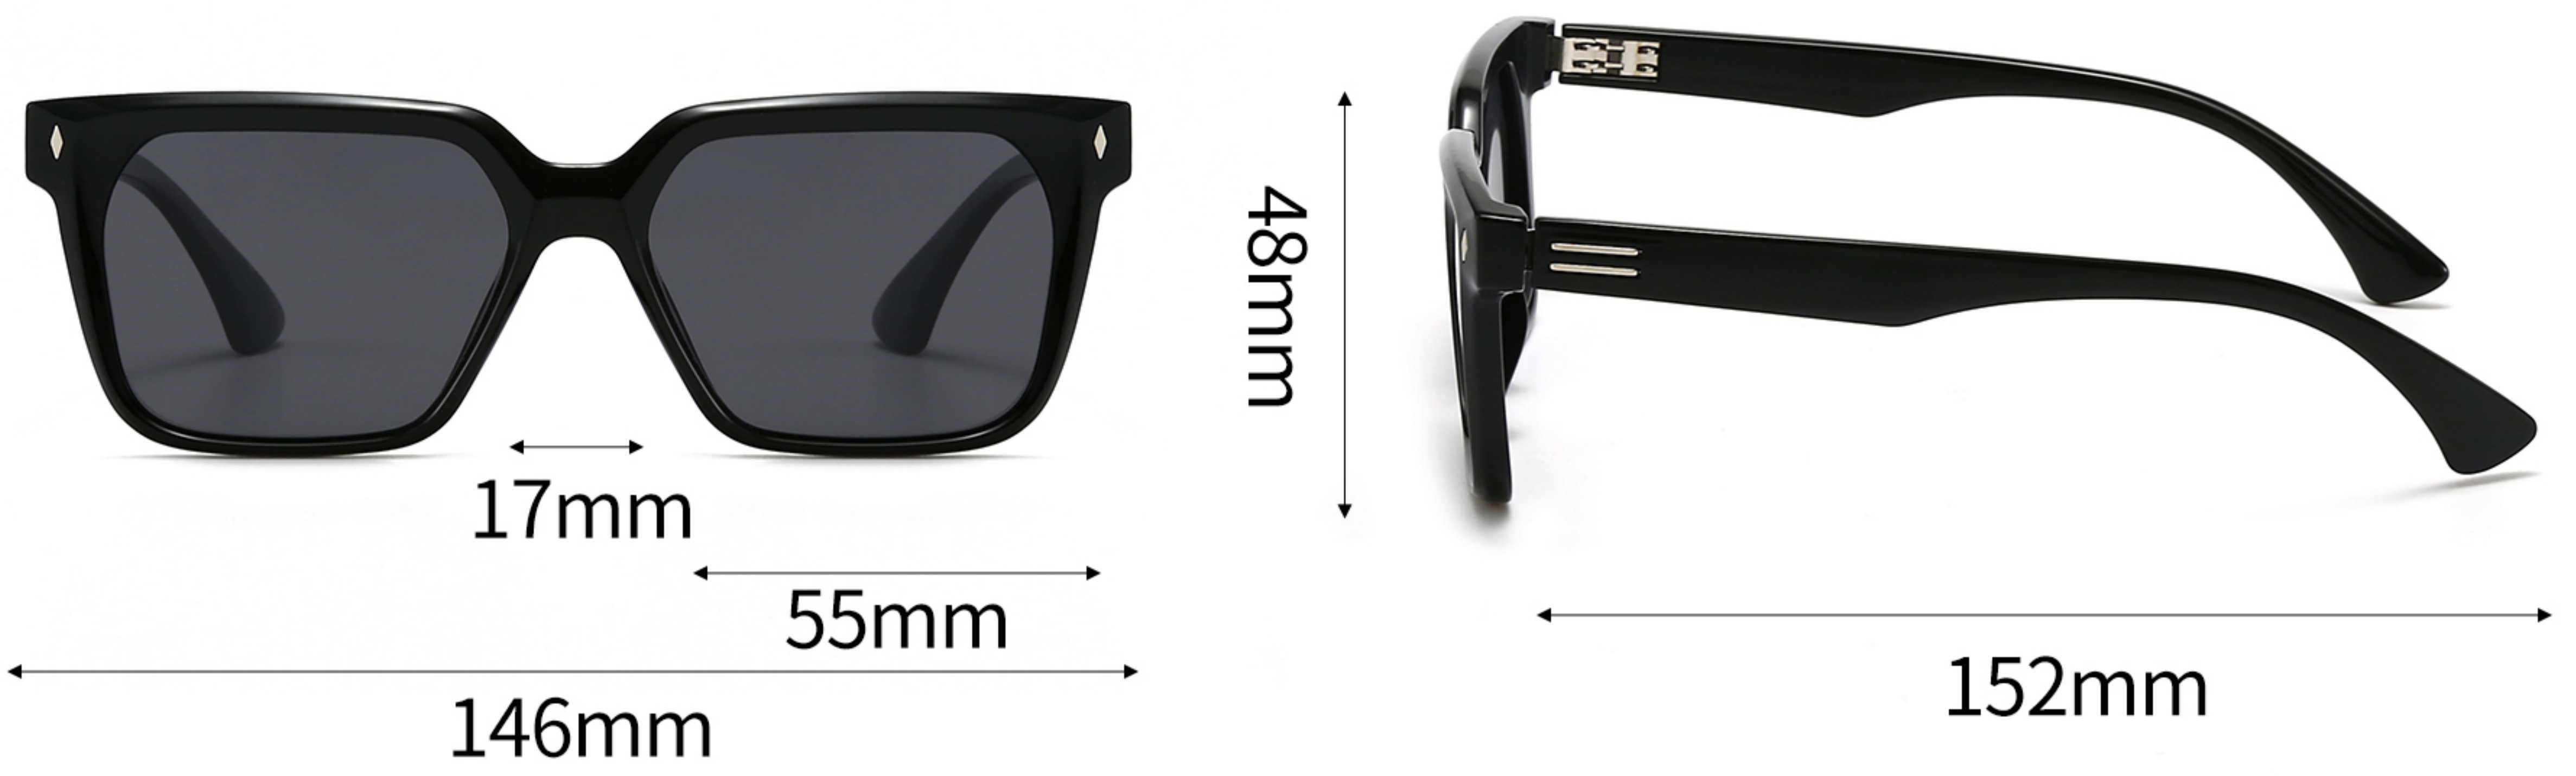

产品型号: 7906P

镜片材质: 偏光 POLARIZATION