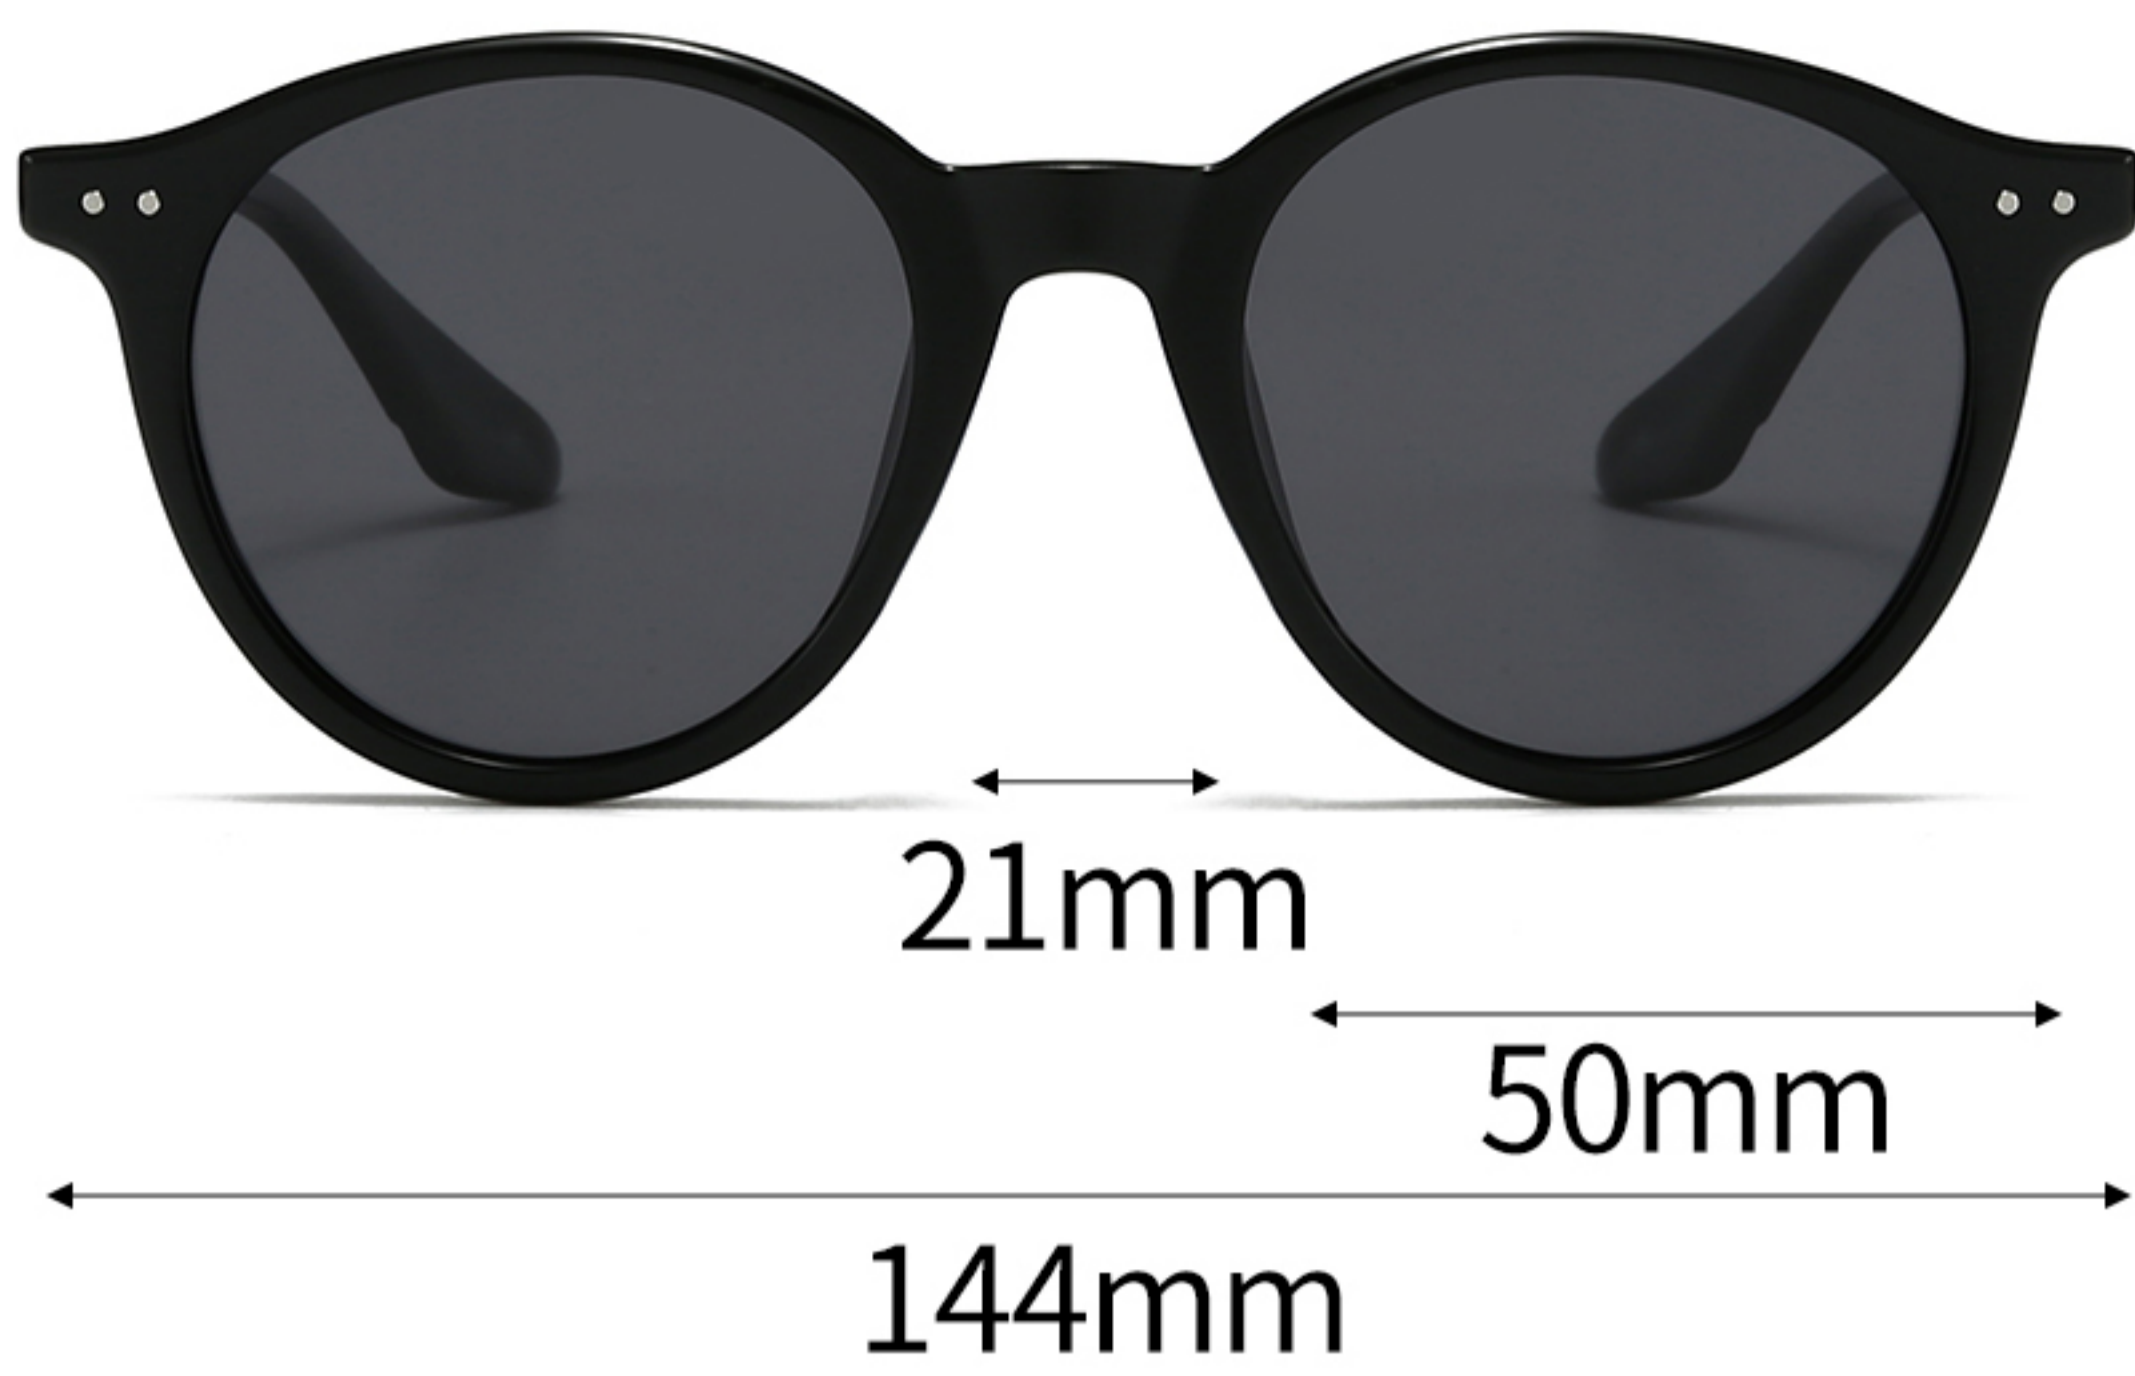

C4-亮 深酒红框灰片
BRIGHT DARK RED BLACK

C5-亮 透明墨绿框绿片
BRIGHT GREEN GREEN

C6-亮 透明黑灰框灰片
BRIGHT BLACK GREY BLACK

SPRING

产品型号: 7914P

镜片材质: 偏光 POLARIZATION

可选颜色

C1-亮 黑色框灰片
BRIGHT BLACK BLACK