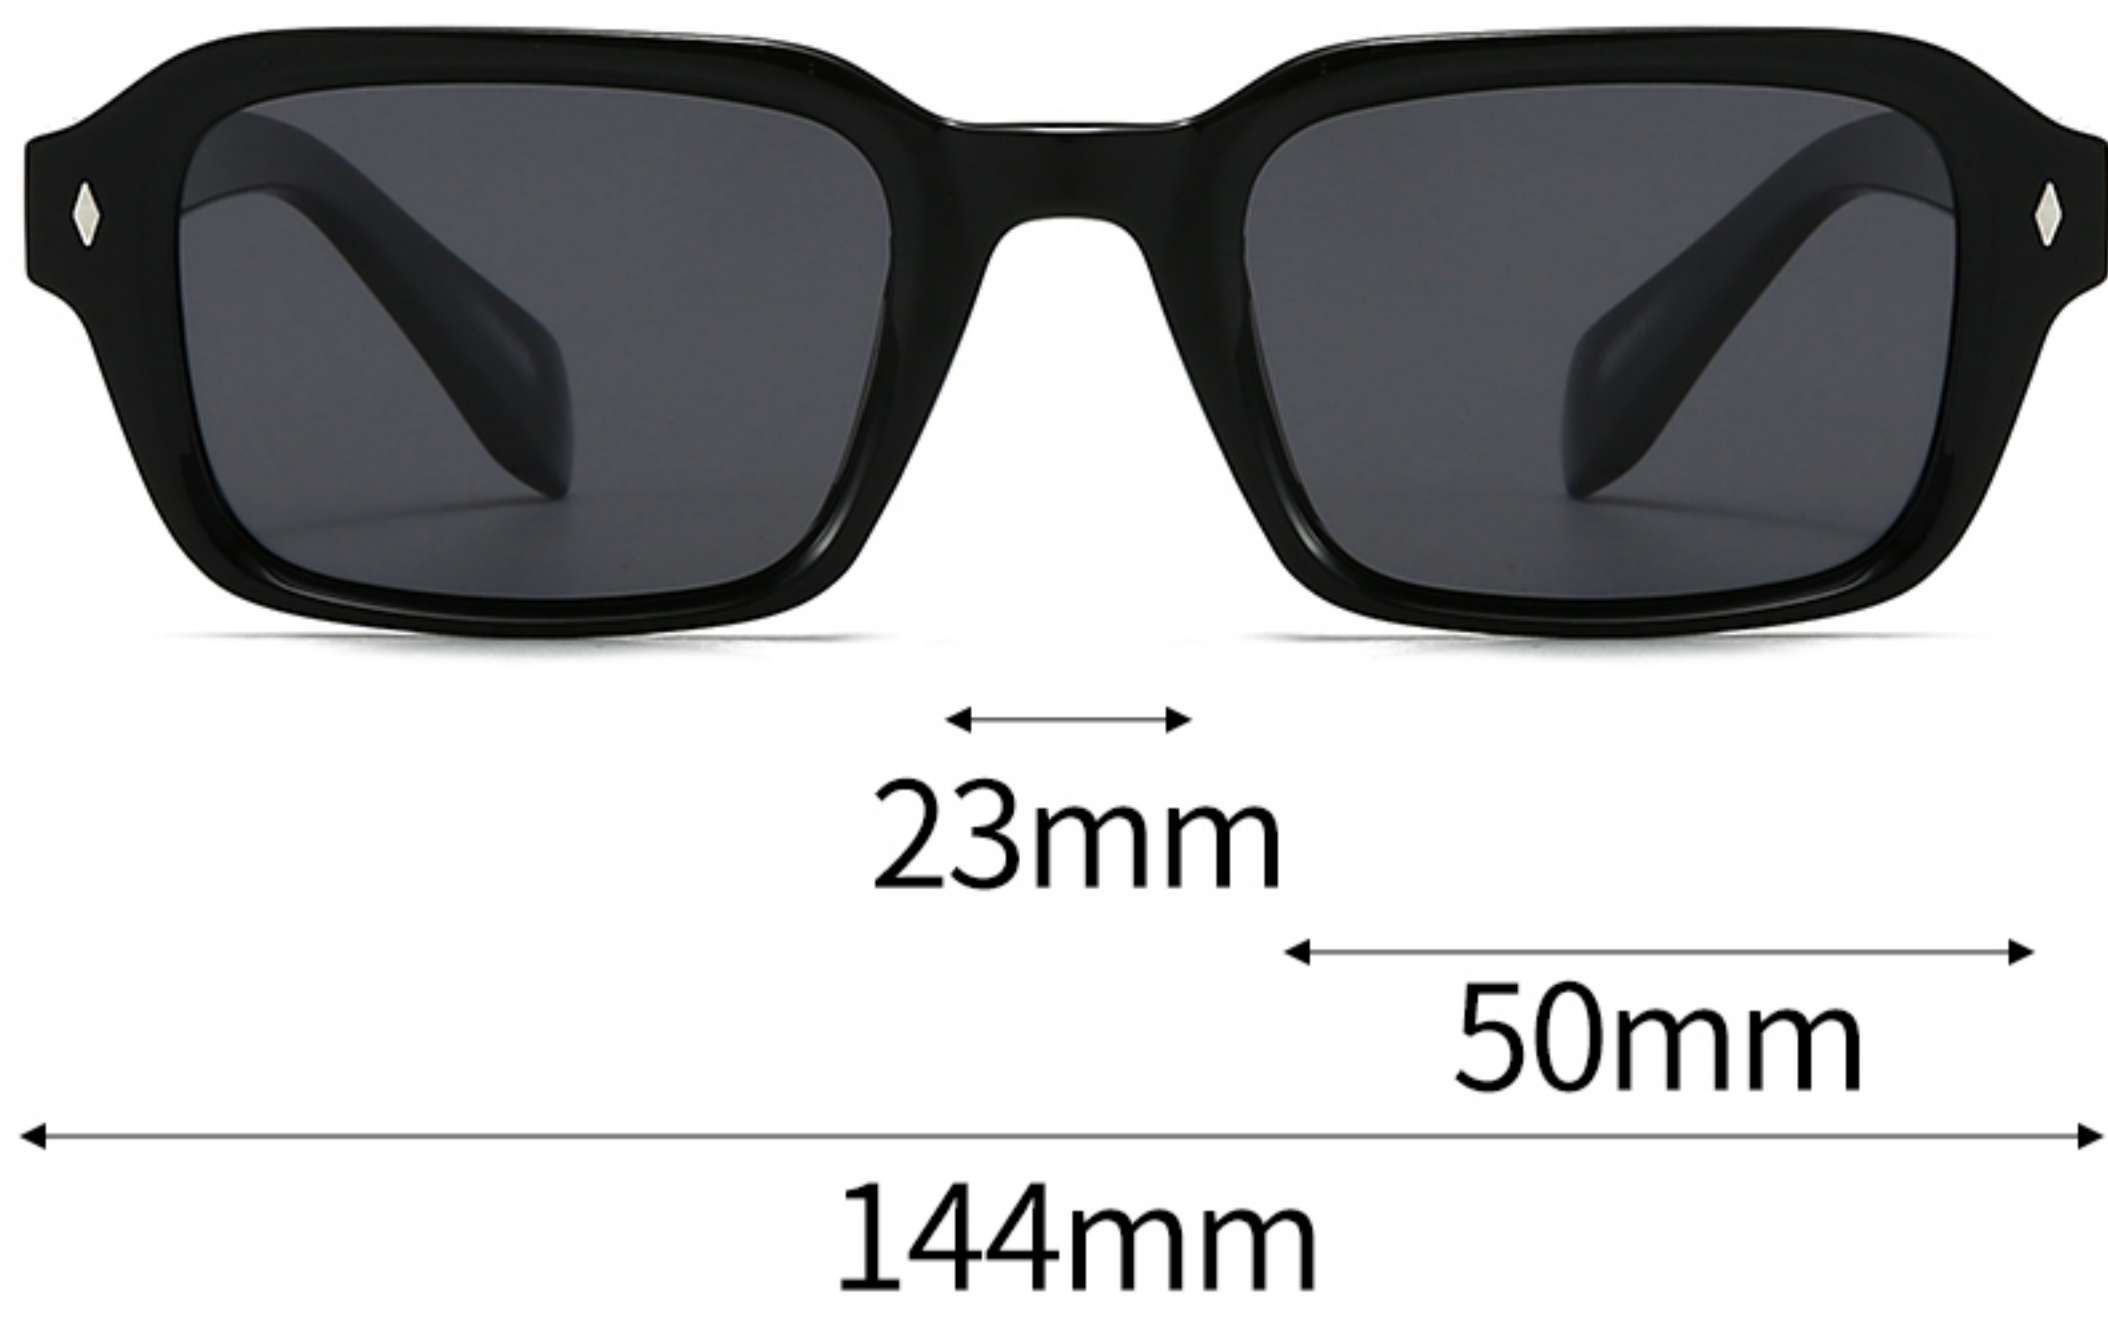

C5-哑 实蓝框灰兰片
SAND BLUE GRAY BLUE

C6-亮 透明绿灰框灰片
BRIGHT GREEN BLACK

产品型号: 7925P

镜片材质: 偏光 POLARIZATION

可选颜色

C1-亮 黑色框灰片
BRIGHT BLACK BLACK

C2-亮 黑色框绿片
BRIGHT BLACK GREEN

C3-亮 茶色框茶片
BRIGHT TEA TEA