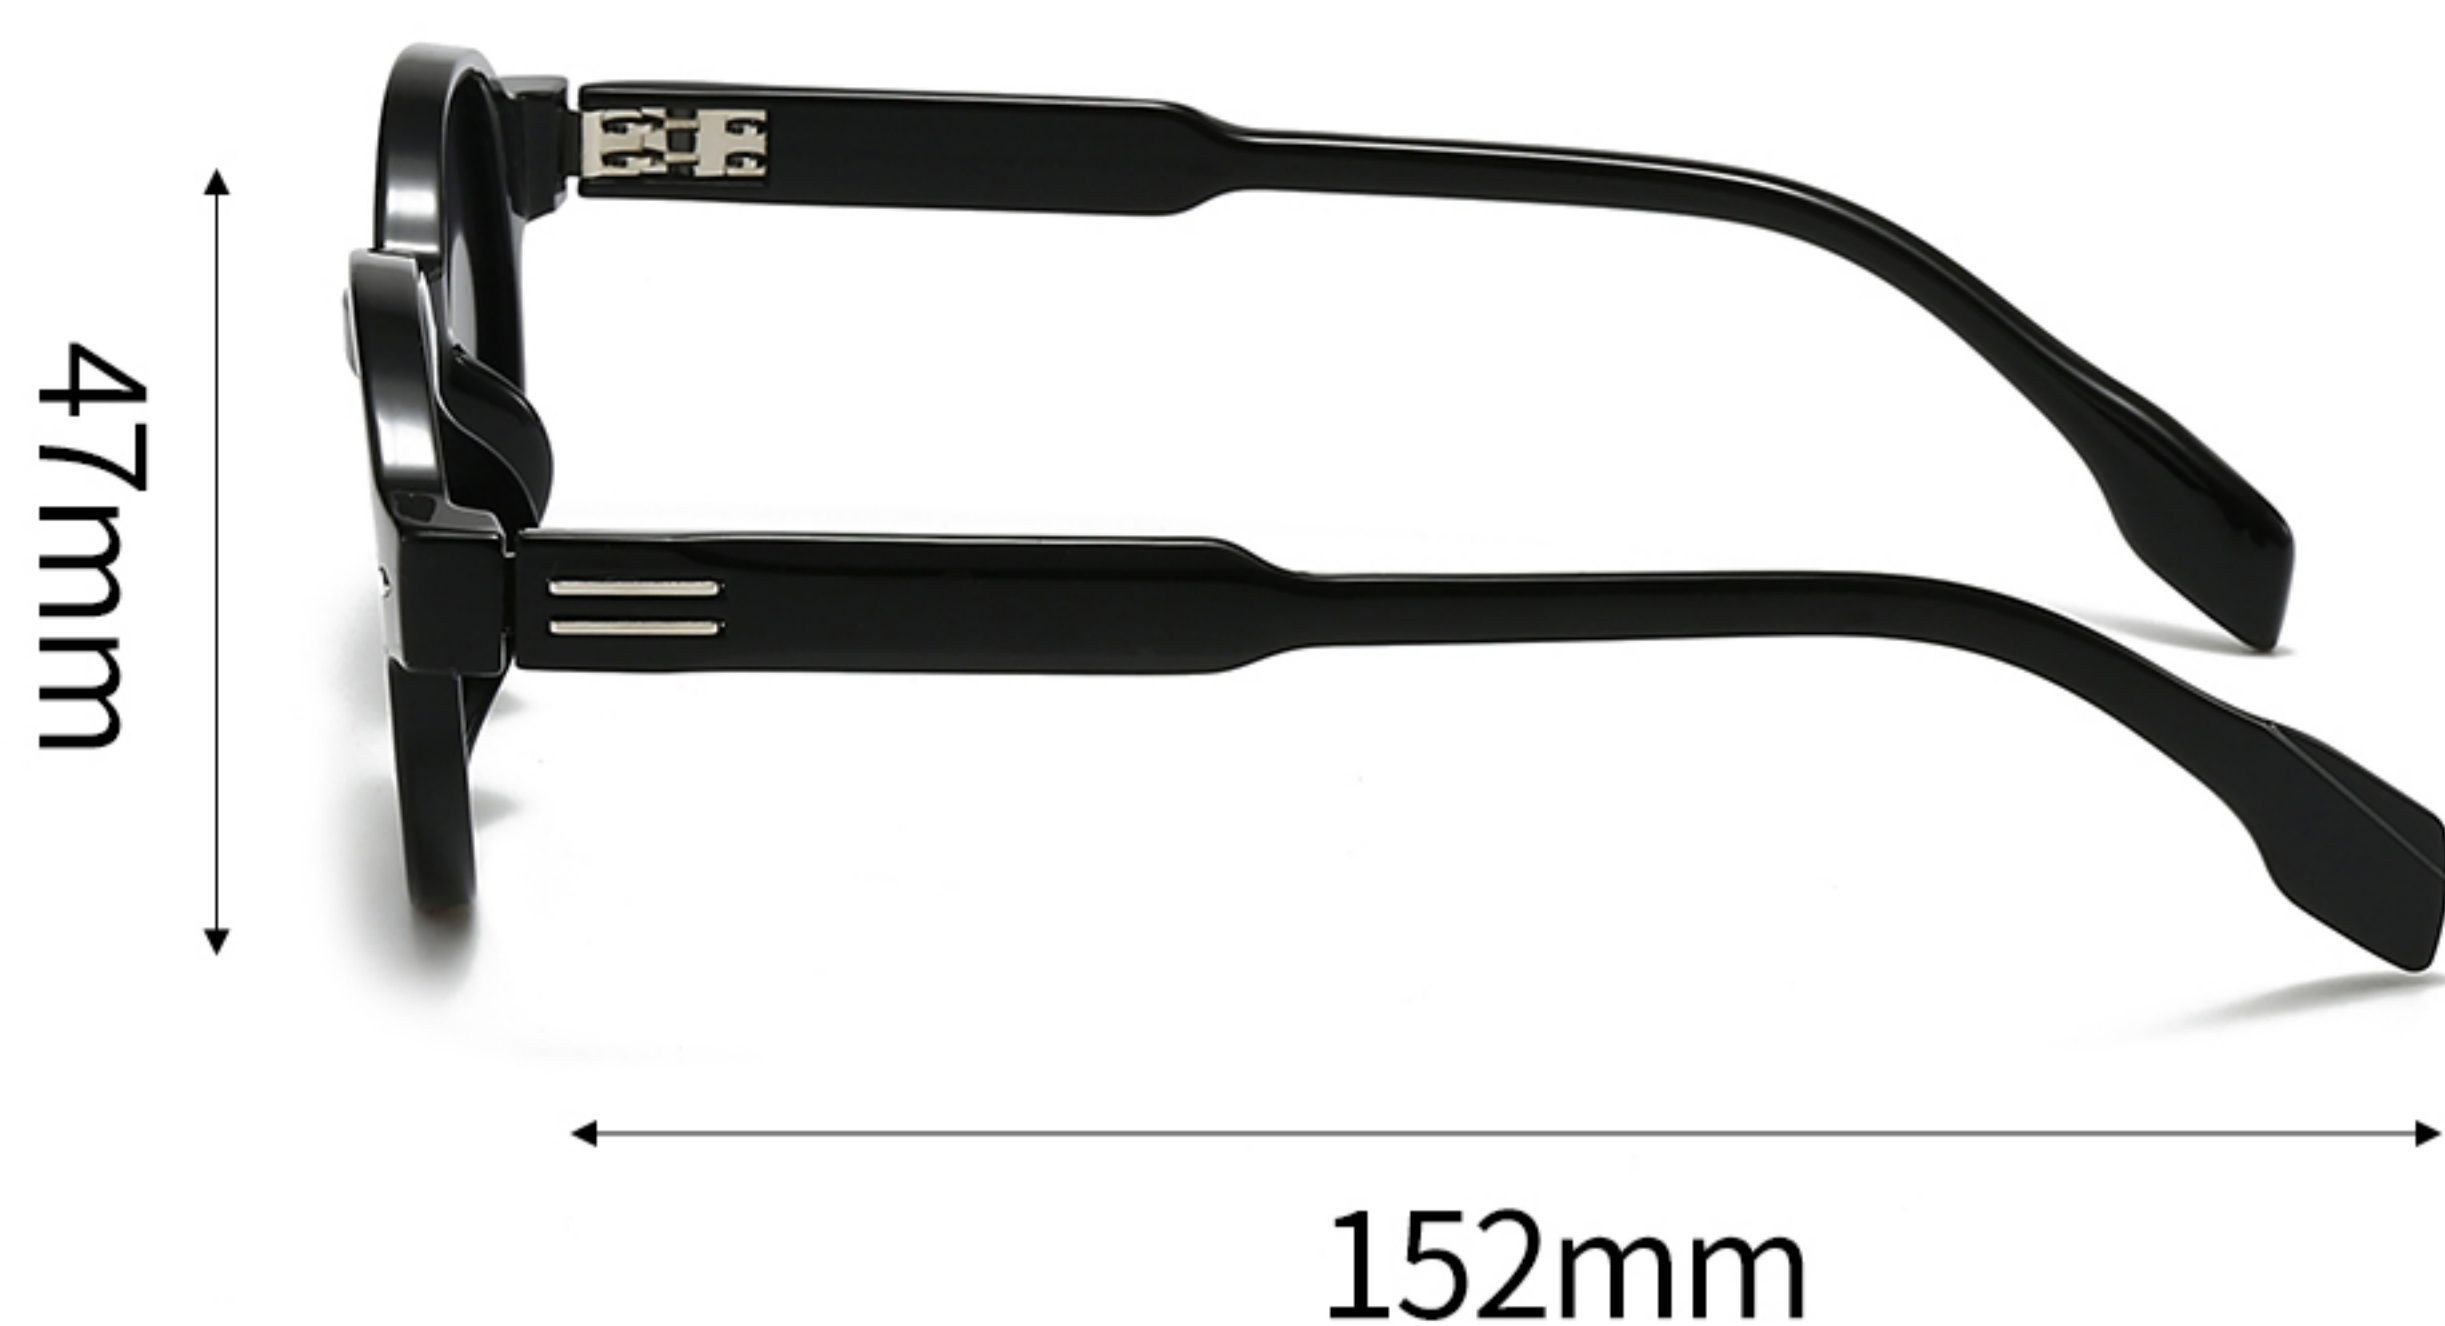

C5-亮 透明深绿框灰片
BRIGHT GREEN BLACK

C6-亮 透明紫渐进玳瑁框灰片
BRIGHT PURPLE HAWKSBILL BLACK

产品型号：7908P

镜片材质：偏光 POLARIZATION

可选颜色

C1-亮 黑色框灰片
BRIGHT BLACK BLACK

C2-亮 黑色框浅茶片
BRIGHT BLACK TEA

C3-亮 茶色框茶片
BRIGHT TEA TEA