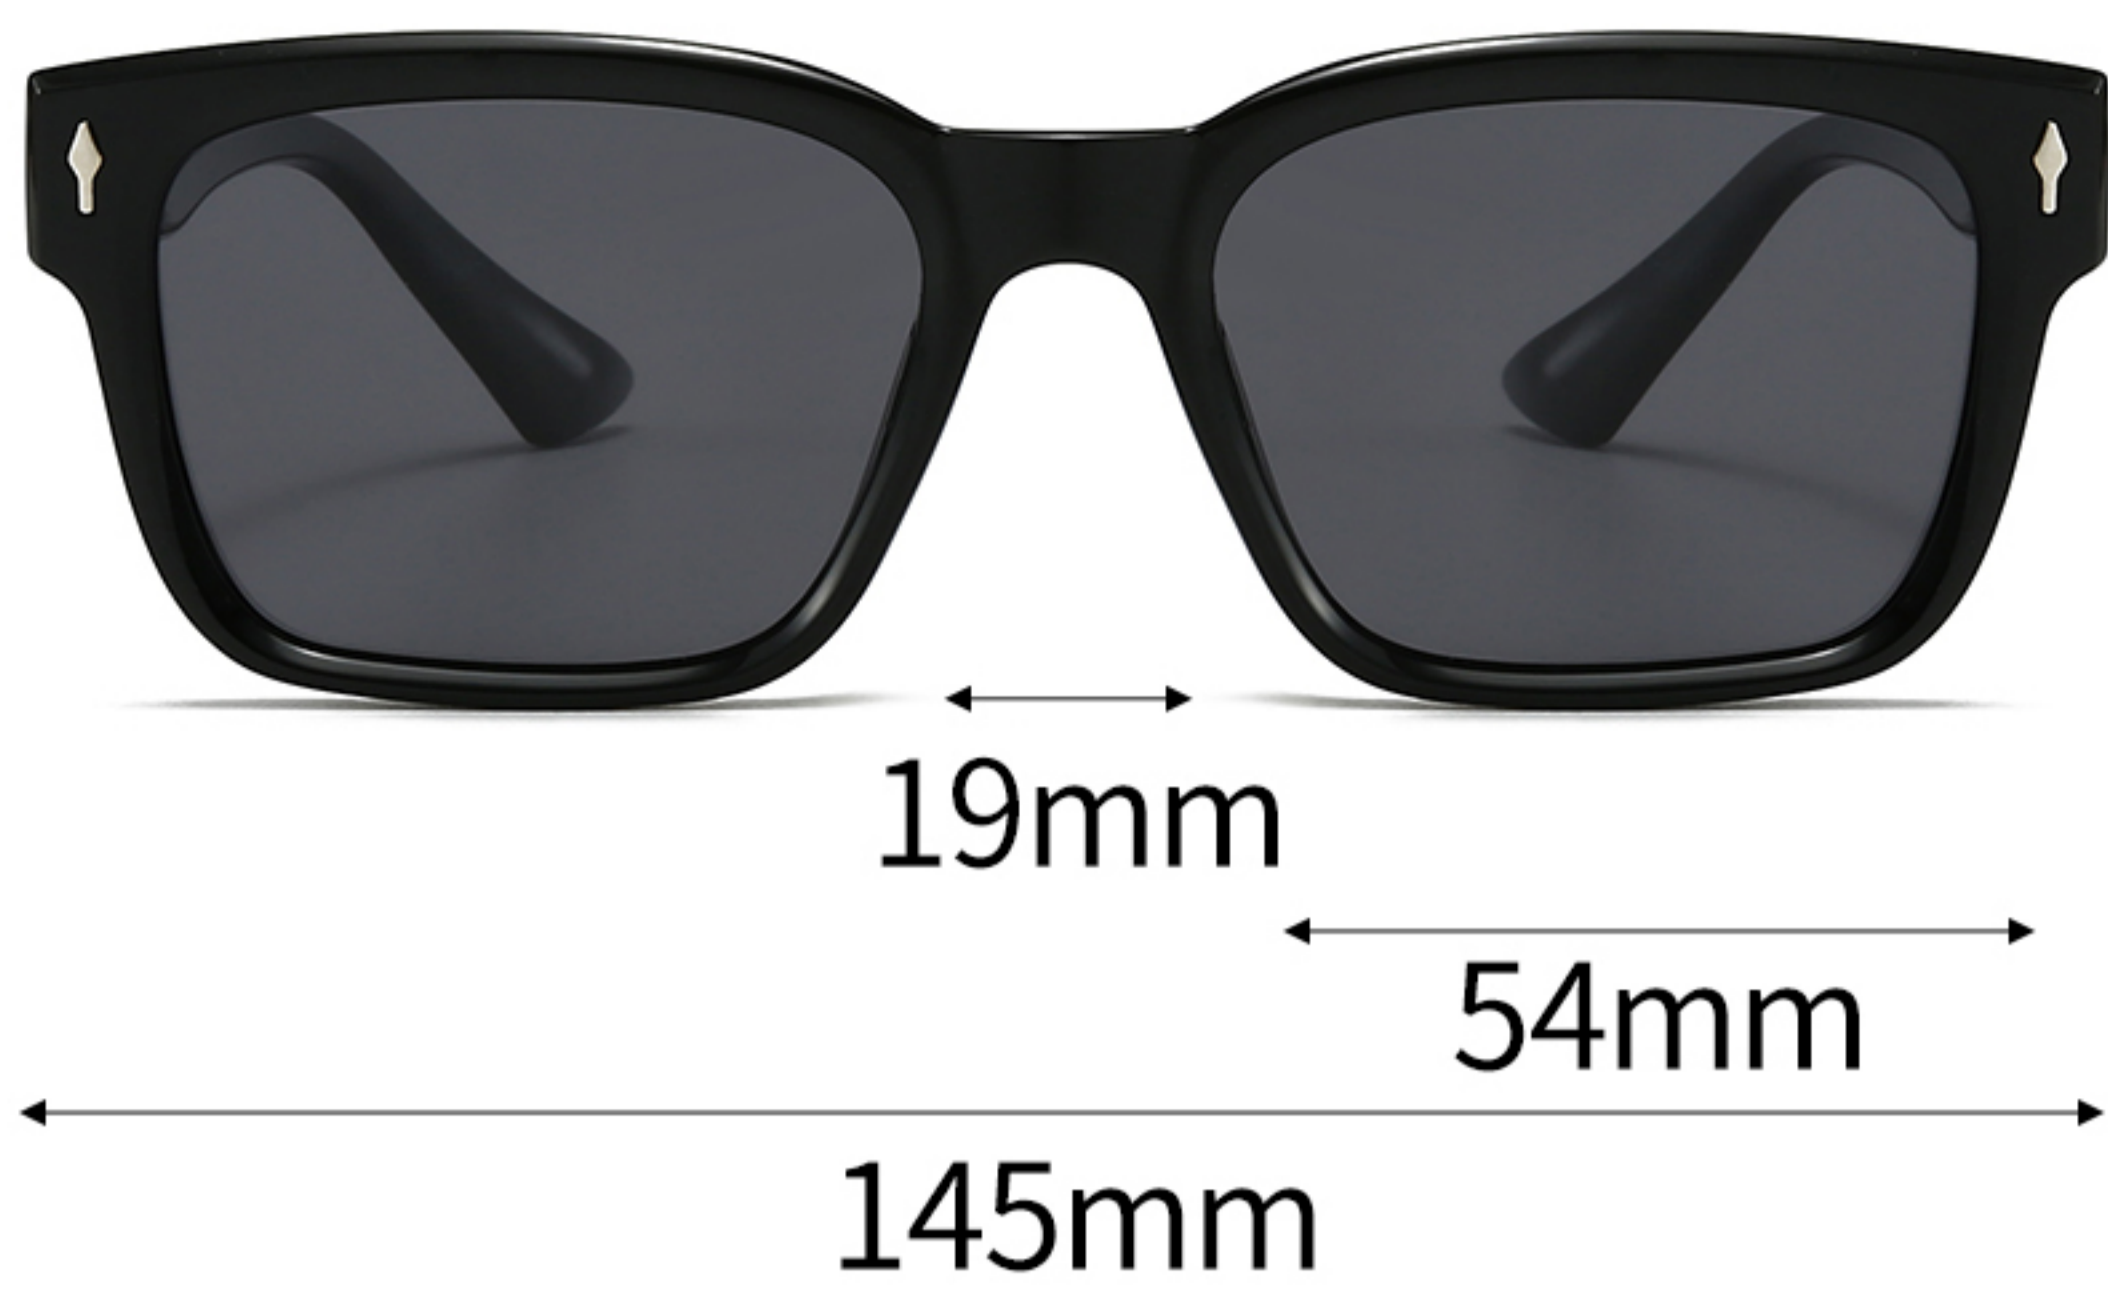

C4-亮 深酒红框灰片
BRIGHT RED BLACK

C5-亮 透明绿灰框灰片
BRIGHT GREEN GREY BLACK

C6-亮 透明黑灰框灰片
BRIGHT BLACK GREY BLACK

产品型号: 7909P

镜片材质: 偏光 POLARIZATION

可选颜色

C1-亮 黑色框灰片
BRIGHT BLACK BLACK

C2-亮 黑色框浅灰片
BRIGHT BLACK LIGHT GREY