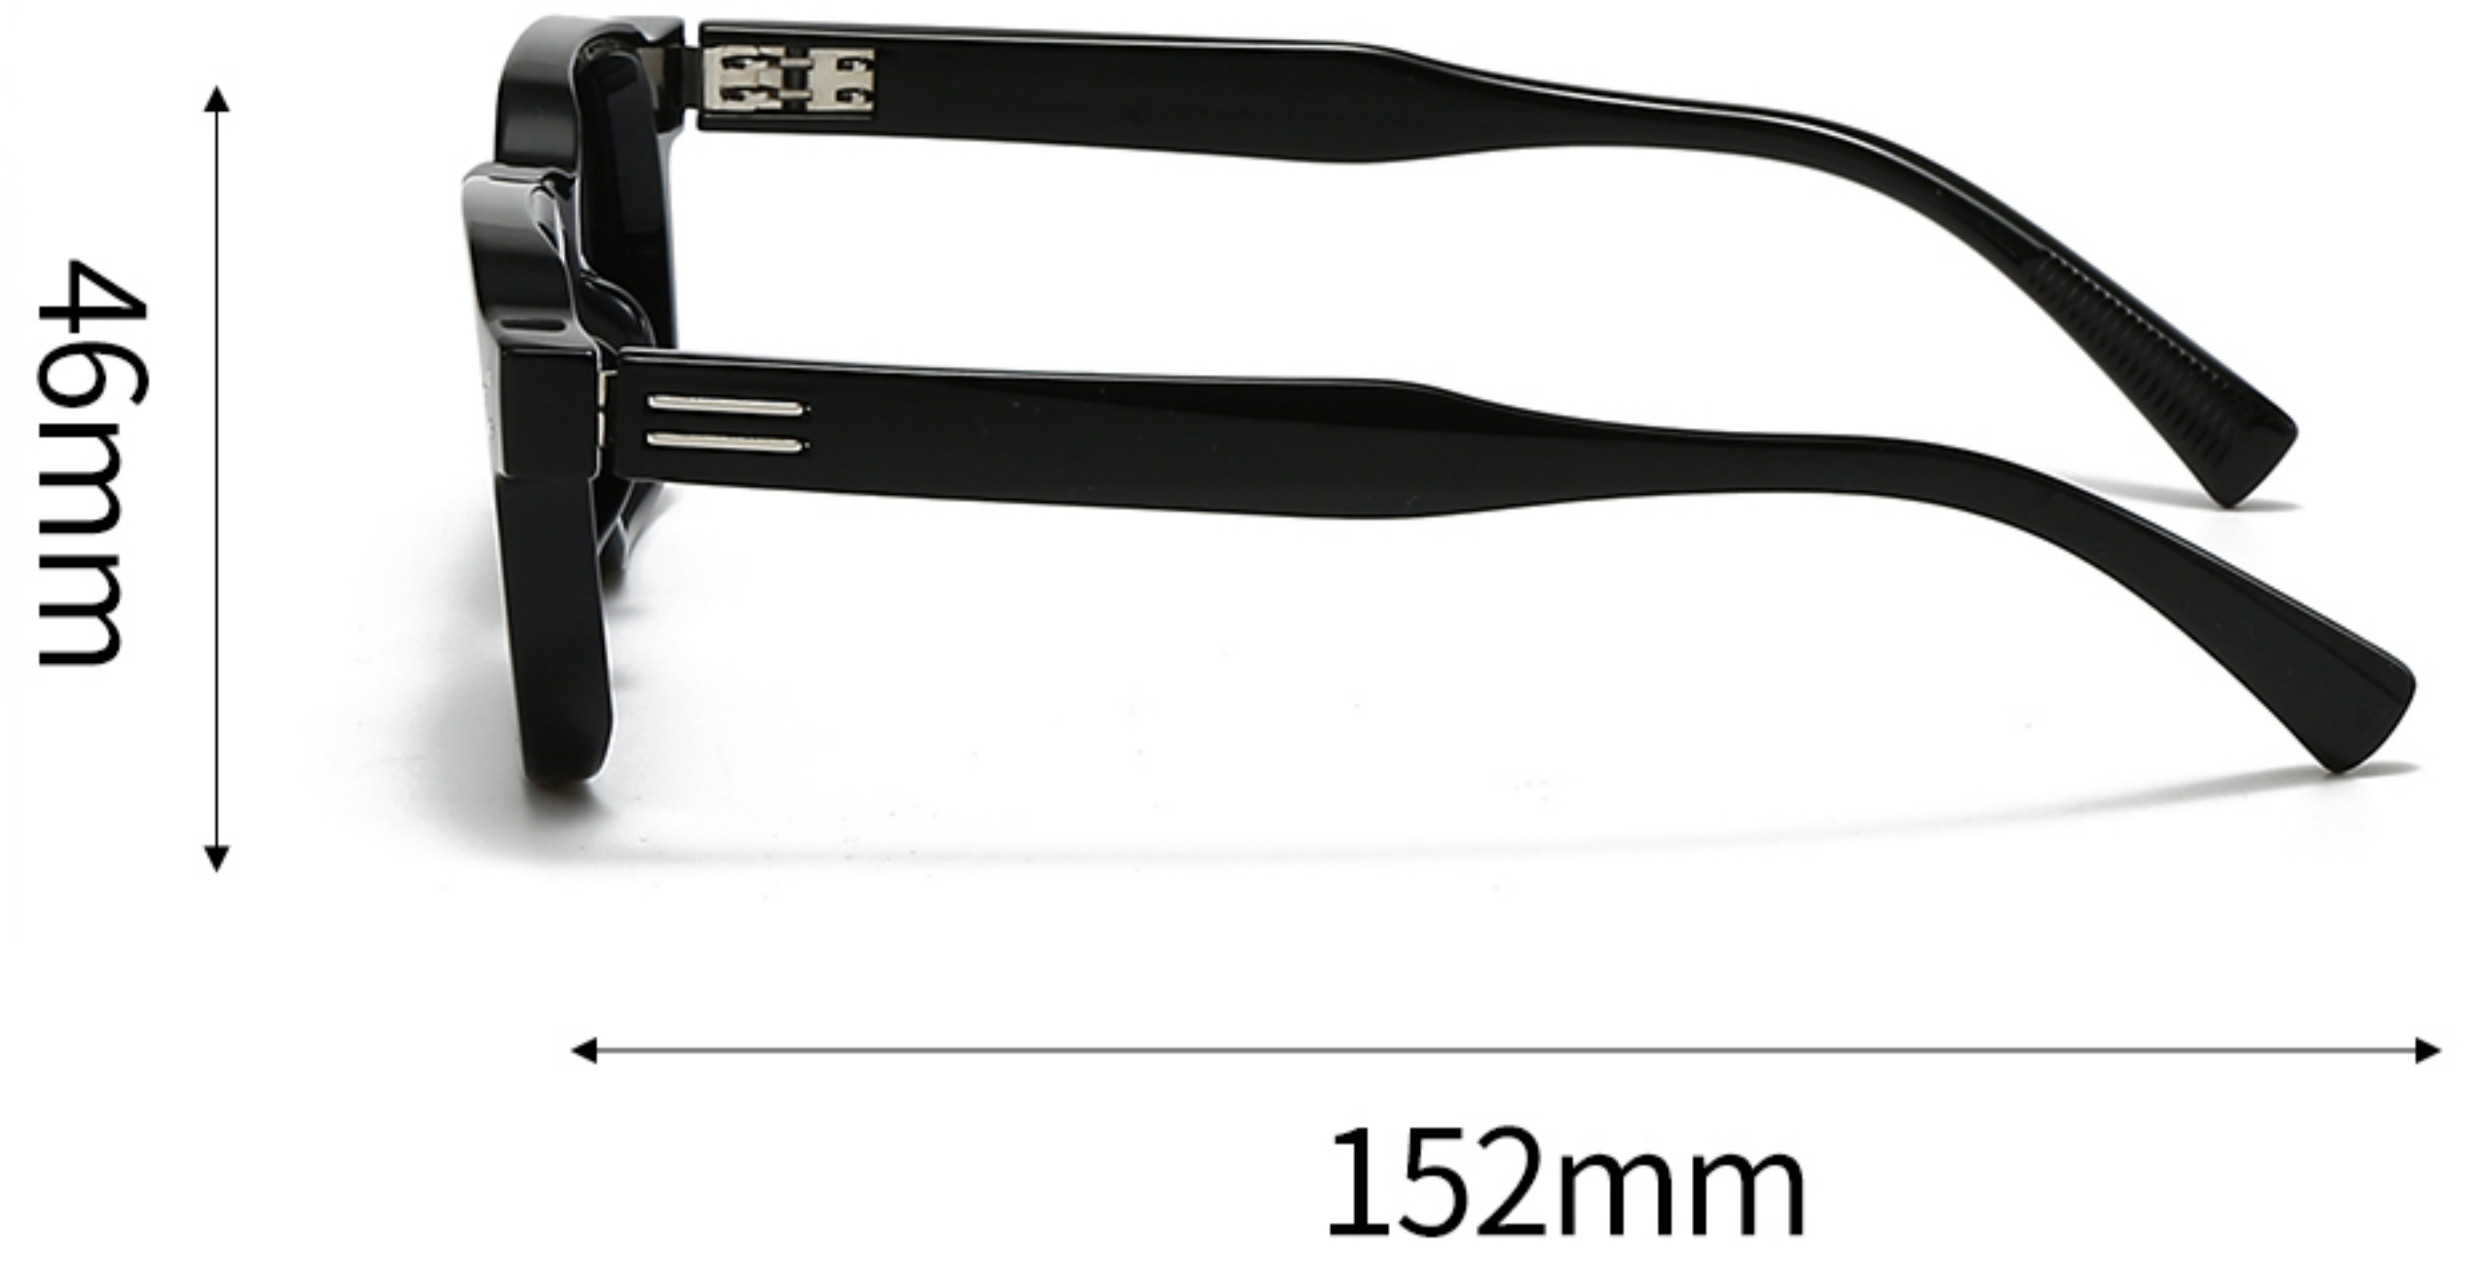

C2-亮 黑色框绿片
BRIGHT BLACK GREEN

C3-亮 透明茶框茶片
BRIGHT TEA TEA

C4-亮 香槟框茶片
BRIGHT CHAMPAGNE TEA

C5-亮 透明蓝色框灰兰片
BRIGHT BLUE GRAY BLUE

C6-哑 透明灰框灰片
SAND GRAY BLACK

SPRING

产品型号：7931P

镜片材质：偏光 POLARIZATION