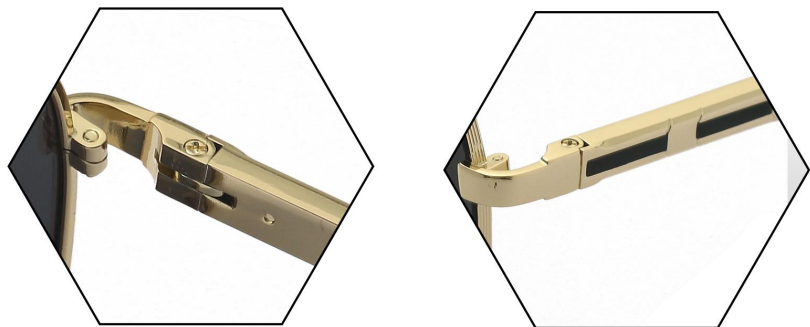

C101 Gold/Gradual Brownish
金框 渐进茶

型号/MODEL : PS2108
尺寸/SIZE : 55□19-144
镜片/LENS : 1.1TAC
材质/MATERIAL: Metal+TR90

C1 Gun Gray/Gray
枪灰 灰片

C2 Gun Gray/Gradual Blue Gray
枪灰 渐进灰蓝

C20 Brownish/Gradual Coffee
茶框 渐进咖啡

C56 Gun Gray/Gradual Gray
枪灰 渐进灰

C101 Brownish/Gradual Brownish
茶框 渐进茶

C106 Gun Gray/Gradual Gray Green
枪灰 渐进灰绿

型号/MODEL : PS2109
尺寸/SIZE : 59□14-142
镜片/LENS : 1.1TAC
材质/MATERIAL: Metal

Spring mirror leg
弹簧镜腿