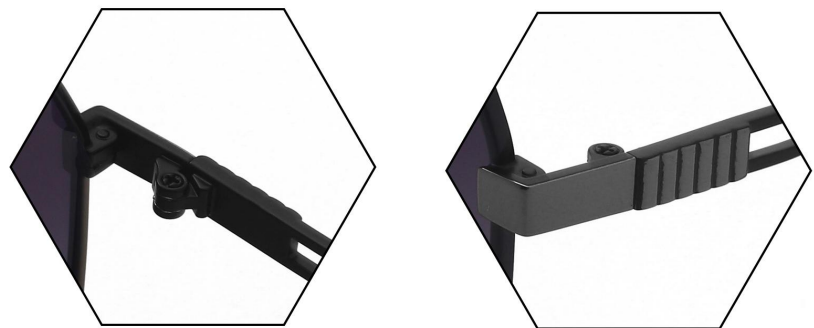

C20 Gold/Gradual Coffee
金框 渐进咖啡

C56 Silver/Gradual Gray
银框 渐进灰

C101 Gold/Gradual Brownish
金框 渐进茶

C106 Silver/Gradual Gray Green
银框 渐进灰绿

型号/MODEL : PS2135
尺寸/SIZE : 60□16-149
镜片/LENS : 1.1TAC
材质/MATERIAL: Metal