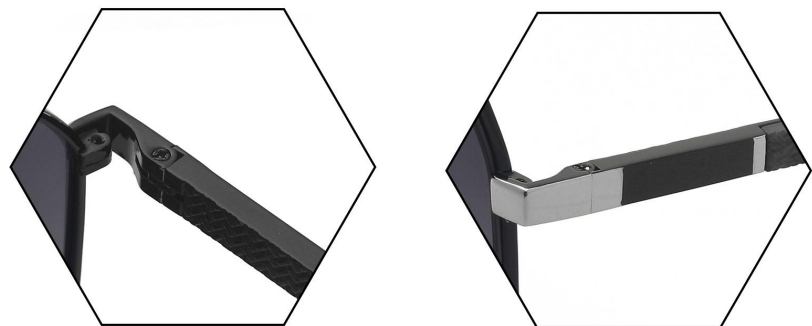

C8 Silver/Silver Mirror
银框 银膜

C16 Gun Gray/Gray
枪灰 灰片

C20 Brownish/Gradual Coffee
茶框 渐进咖啡

C56 Gun Gray/Gradual Gray
枪灰 渐进灰

C101 Brownish/Gradual Brownish
茶框 渐进茶

型号/MODEL : PS2114
尺寸/SIZE : 59□16-145
镜片/LENS : 2.0PC Polorized
材质/MATERIAL: Metal