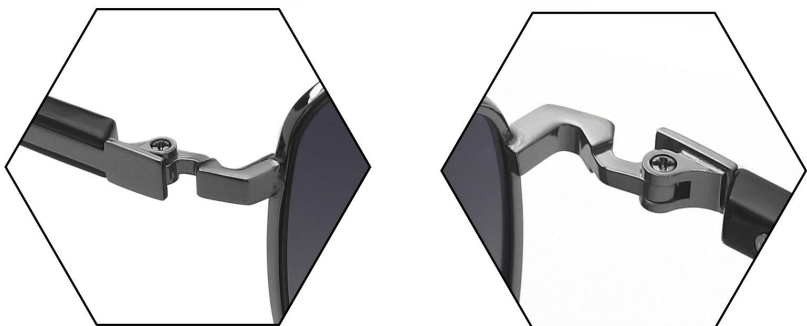

C2 Gun Gray/Gradual Blue Gray
枪灰 渐进灰蓝

C20 Brownish/Gradual Coffee
茶框 渐进咖啡

C32 Matte Black/Gray
砂黑 灰片

C56 Gun Gray/Gradual Gray
枪灰 渐进灰

C58 Gun Gray/Blue Mirror
枪灰 蓝膜

C101 Brownish/Gradual Brownish
茶框 渐进茶

型号/MODEL : PS2120
尺寸/SIZE : 63□15-145
镜片/LENS : 2.0PC Polarized
材质/MATERIAL: Metal