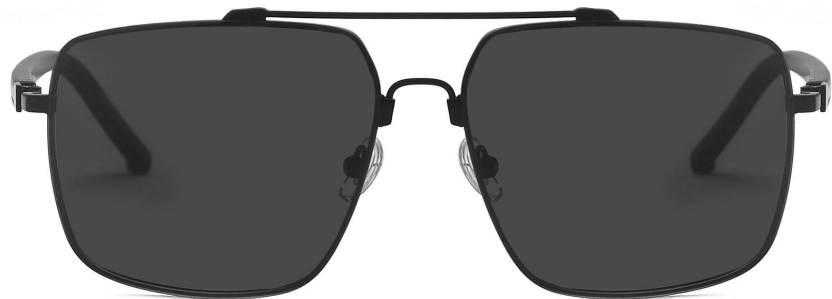

型号/MODEL : PS2121
尺寸/SIZE : 59□15-140
镜片/LENS : 2.0PC Polarized
材质/MATERIAL: Metal

C2 Gun Gray/Gradual Blue Gray
枪灰 渐进灰蓝

C32 Matte Black/Gray
砂黑 灰片

C56 Gun Gray/Gradual Gray
枪灰 渐进灰

C58 Matte Black/Blue Mirror
哑黑 蓝膜