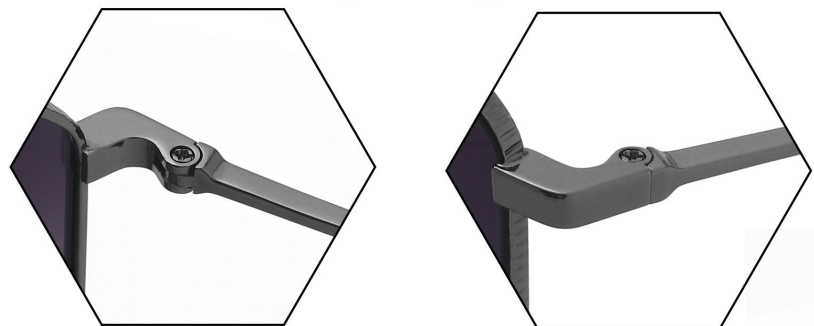

Spring mirror leg
弹簧镜腿

C2 Matte Gun/Gradual Gray Blue
哑枪 渐进灰蓝

C32 Matte Black/Gray
砂黑 灰片

C56 Gun Gray/Gradual Gray
枪灰 渐进灰

C101 Brownish/Gradual Brownish
茶框 渐进茶

C106 Matte Gun/Gradual Gray Green
哑枪 渐进灰绿

型号/MODEL : PS2131
尺寸/SIZE : 59□17-148
镜片/LENS : 1.1TAC
材质/MATERIAL: Metal