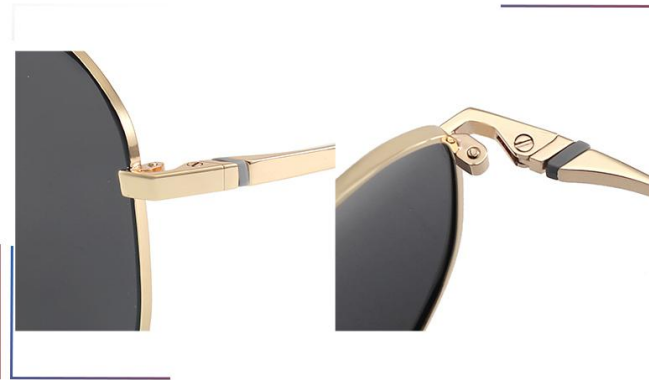

C1 Gun/Grey
枪框灰片

C4 Black Silvery/Gradually Blue Grey
黑银框渐蓝灰

INFORMATION

产品信息

型号/MODEL : P29001
尺寸/SZIE : 60□15-145
镜片/LENS : TAC
材质/MATERIAL: METAL

C4 Black Silvery/Gradually Blue Grey

黑银框渐蓝灰