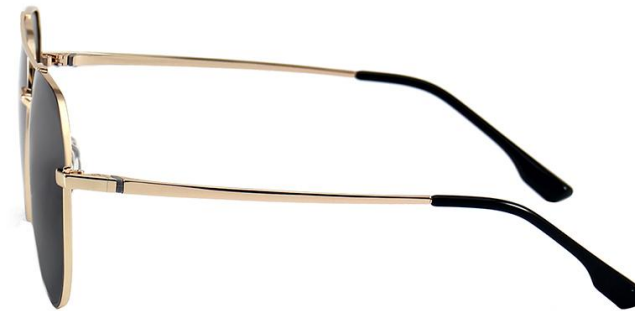

C1 Gun/Grey
枪框灰片

C4 Black Silvery/Gradually Blue Grey
黑银框渐蓝灰

INFORMATION

产品信息

型号/MODEL : P29001
尺寸/SZIE : 60□15-145
镜片/LENS : TAC
材质/MATERIAL: METAL

C4 Black Silvery/Gradually Blue Grey

黑银框渐蓝灰