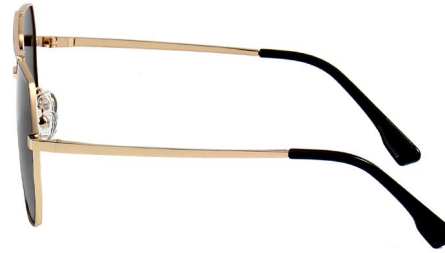

C1 Gun/Grey
枪框灰片

INFORMATION

产品信息

型号/MODEL : P29005

尺寸/SZIE : 61□14-147

镜片/LENS : TAC

材质/MATERIAL: METAL

C2 Black/Grey
黑框灰片