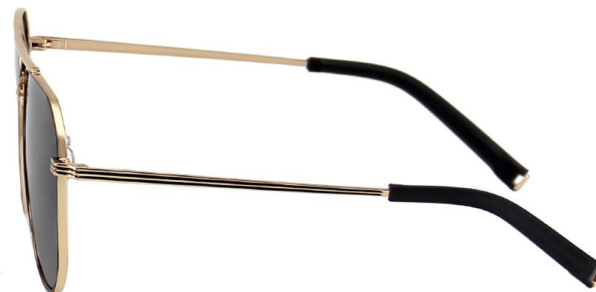

产品信息

型号/MODEL : P29019
尺寸/SZIE : 58□18-145
镜片/LENS : TAC
材质/MATERIAL: Metal

C4 Black Gold/Grey
黑金框灰片

C7 Silvery/Gradually Blue
银框渐蓝片

C6 Black Gold/Gradually Coffee
黑金框渐咖片

C1 Black/Grey
黑框灰片

C3 Gun/Grey
枪框灰片

C5 Gold/Green
金框绿片

INFORMATION

产品信息

型号/MODEL : P29016

尺寸/SZIE : 56□16-144

镜片/LENS : TAC

材质/MATERIAL: METAL

橡皮脚套 :