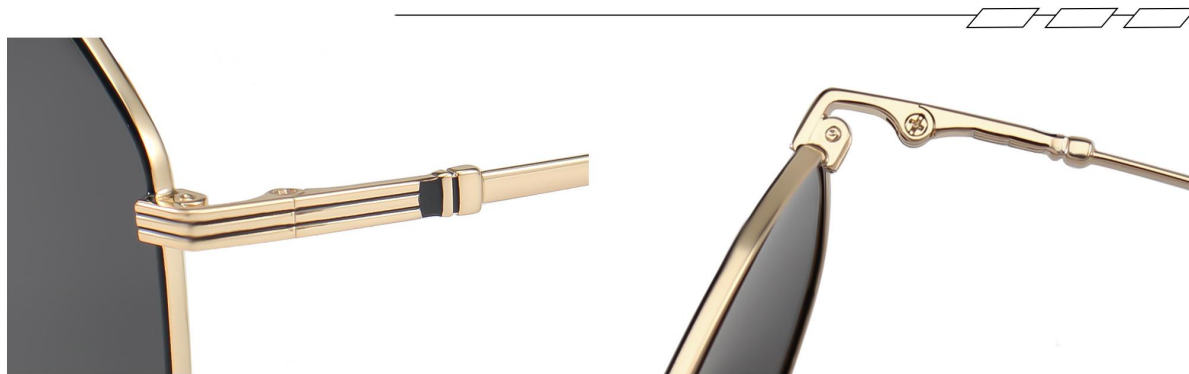

INFORMATION

产品信息

型号/MODEL : P29059
尺寸/SZIE : 60□15-146
镜片/LENS : TAC
材质/MATERIAL: METAL

俯视/LOOKING DOWN

正面/Front DISPLAY

Black/Grey
C1黑框黑片

Black Silvery /Gradually Grey
C2黑银渐进灰

Black Gold/Gradually Coffee
C3黑金渐进咖

Black Golden/Grey
C4黑金灰片

Gun/Grey
C6枪框灰片

INFORMATION

产品信息

型号/MODEL : P29058
尺寸/SZIE : 60□16-146
镜片/LENS : TAC
材质/MATERIAL: METAL

C2 Black Silvery/Gradually Grey
黑银框渐进灰

C1 Black/Grey
黑框灰片

C4 Black Gold/Grey
黑金框灰片