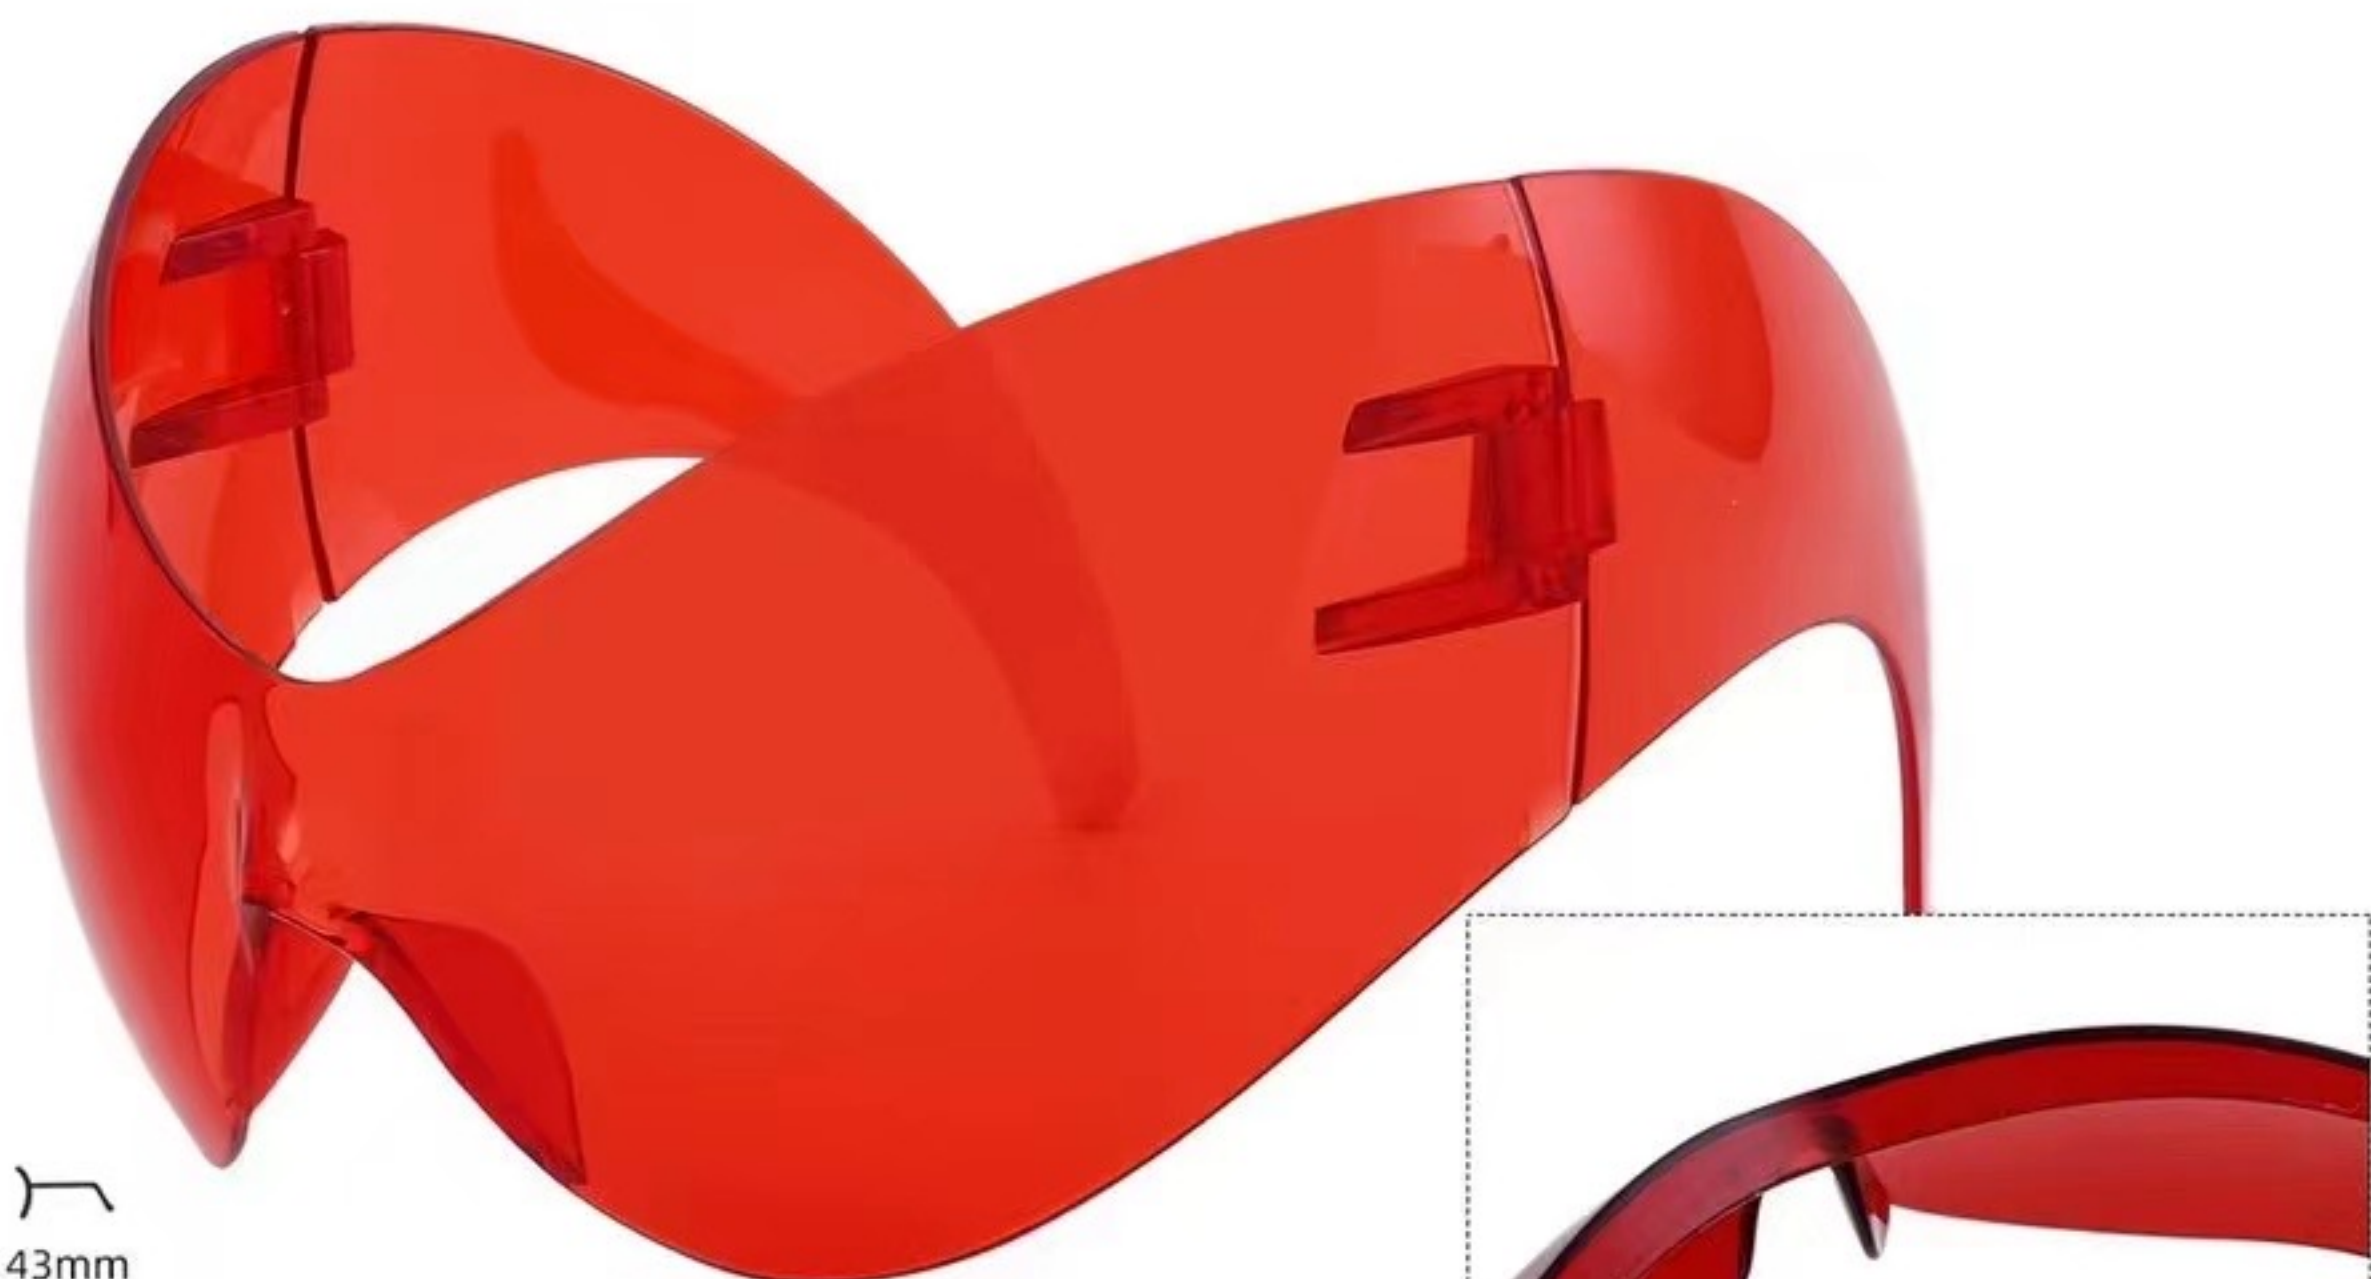

C5金框茶片

C7金框蓝黄

C4金框双灰

C1黑框灰片

C6银框灰蓝

C8银框灰绿

C3银框灰片

70mm 24mm 143mm