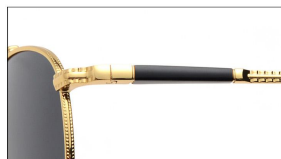

MODEL: RB8237

FRAME: METAL

SIZE: 53-20-145

LENS: POLARIZED

GOLD/GREY
C1 金框灰片

GOLD/GREEN
C2 金框绿片

GOLD/BROWN
C3 金框茶片

GOLD/GRA BROWN
C4 金框渐茶

SILVER/GRA BLUE
C5 银框渐蓝

BLACK/GREY
C6 黑框灰片

GUN/BLUE
C7 枪框蓝片

SILVER/GRA GREY
C8 银框渐灰

太阳眼镜 SUN GLASSES

时尚设计 FASHION DESIGN

弹簧铰链 SPRING HINGE