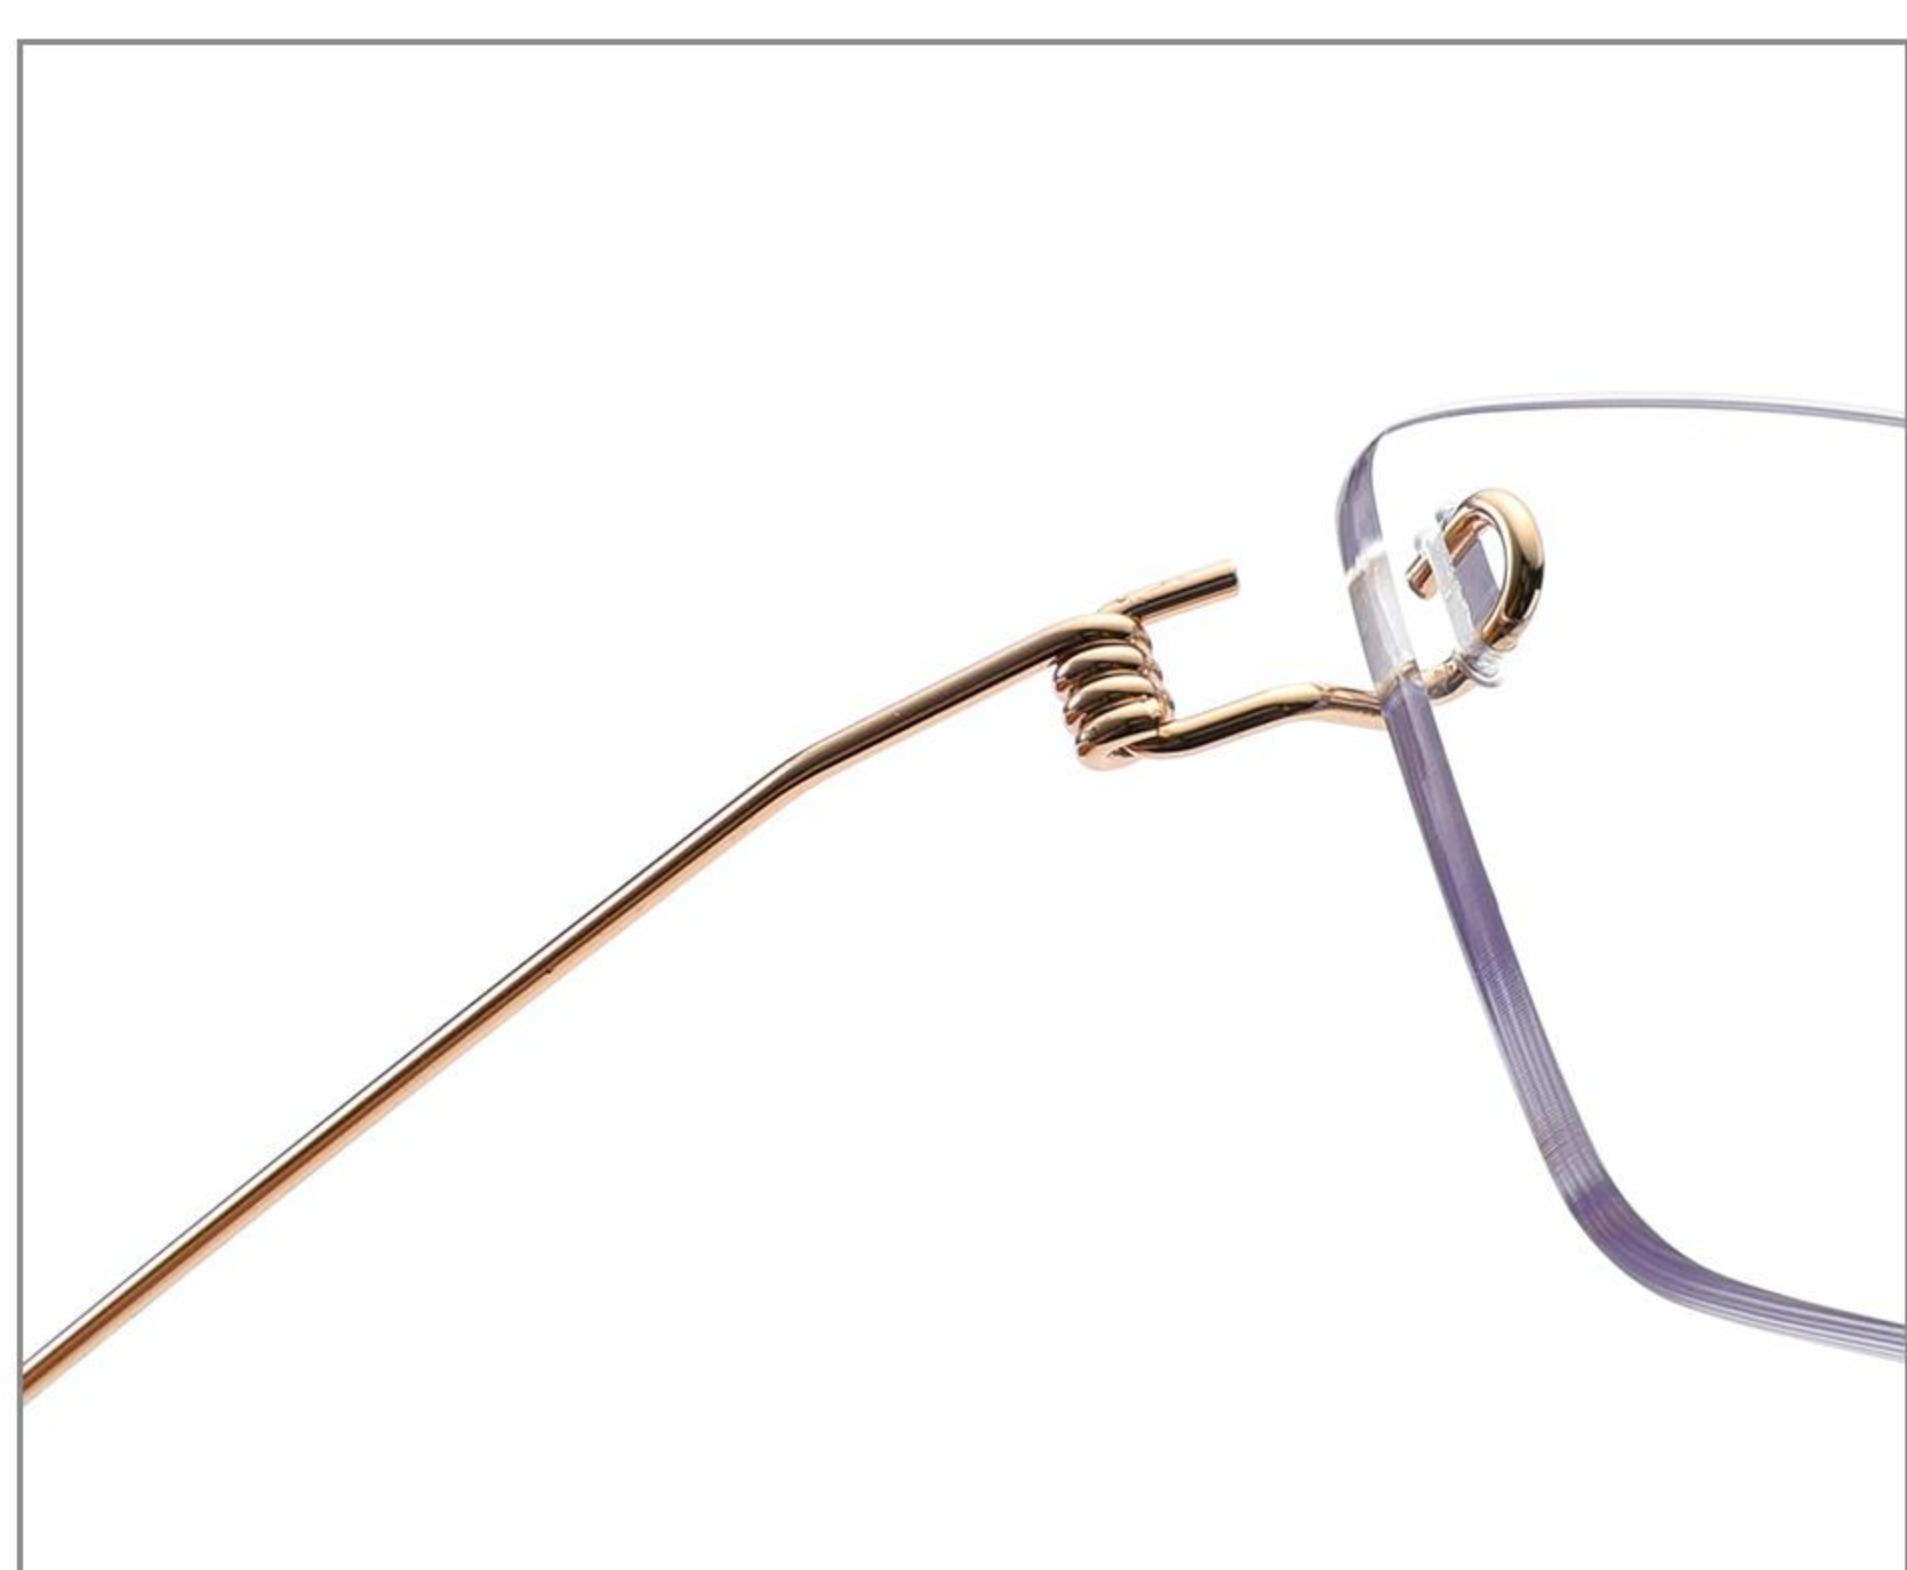

# 商务防蓝光老花镜

MODEL:2S021  
SIZE:54-17-140

镜框类型:商务老花 适合性别:男/女  
镜框材质:金属 镜腿材质:TR

黑色

黑色

金色

金色

# 商务防蓝光老花镜

MODEL:2S022  
SIZE:54-17-140

镜框类型:商务老花 适合性别:男/女  
镜框材质:金属 镜腿材质:TR

黑色

金色

黑色

金色

# 商务防蓝光老花镜

MODEL:2S023  
SIZE:51-17-140

镜框类型:商务老花 适合性别:男/女  
镜框材质:无框 镜腿材质:TR

黑色

金色

黑色

金色

# 商务防蓝光老花镜

**MODEL:2S025**  
**SIZE:51-17-140**

镜框类型:商务老花 适合性别:男/女  
镜框材质:金属 镜腿材质:TR

金色

黑色

黑色

金色