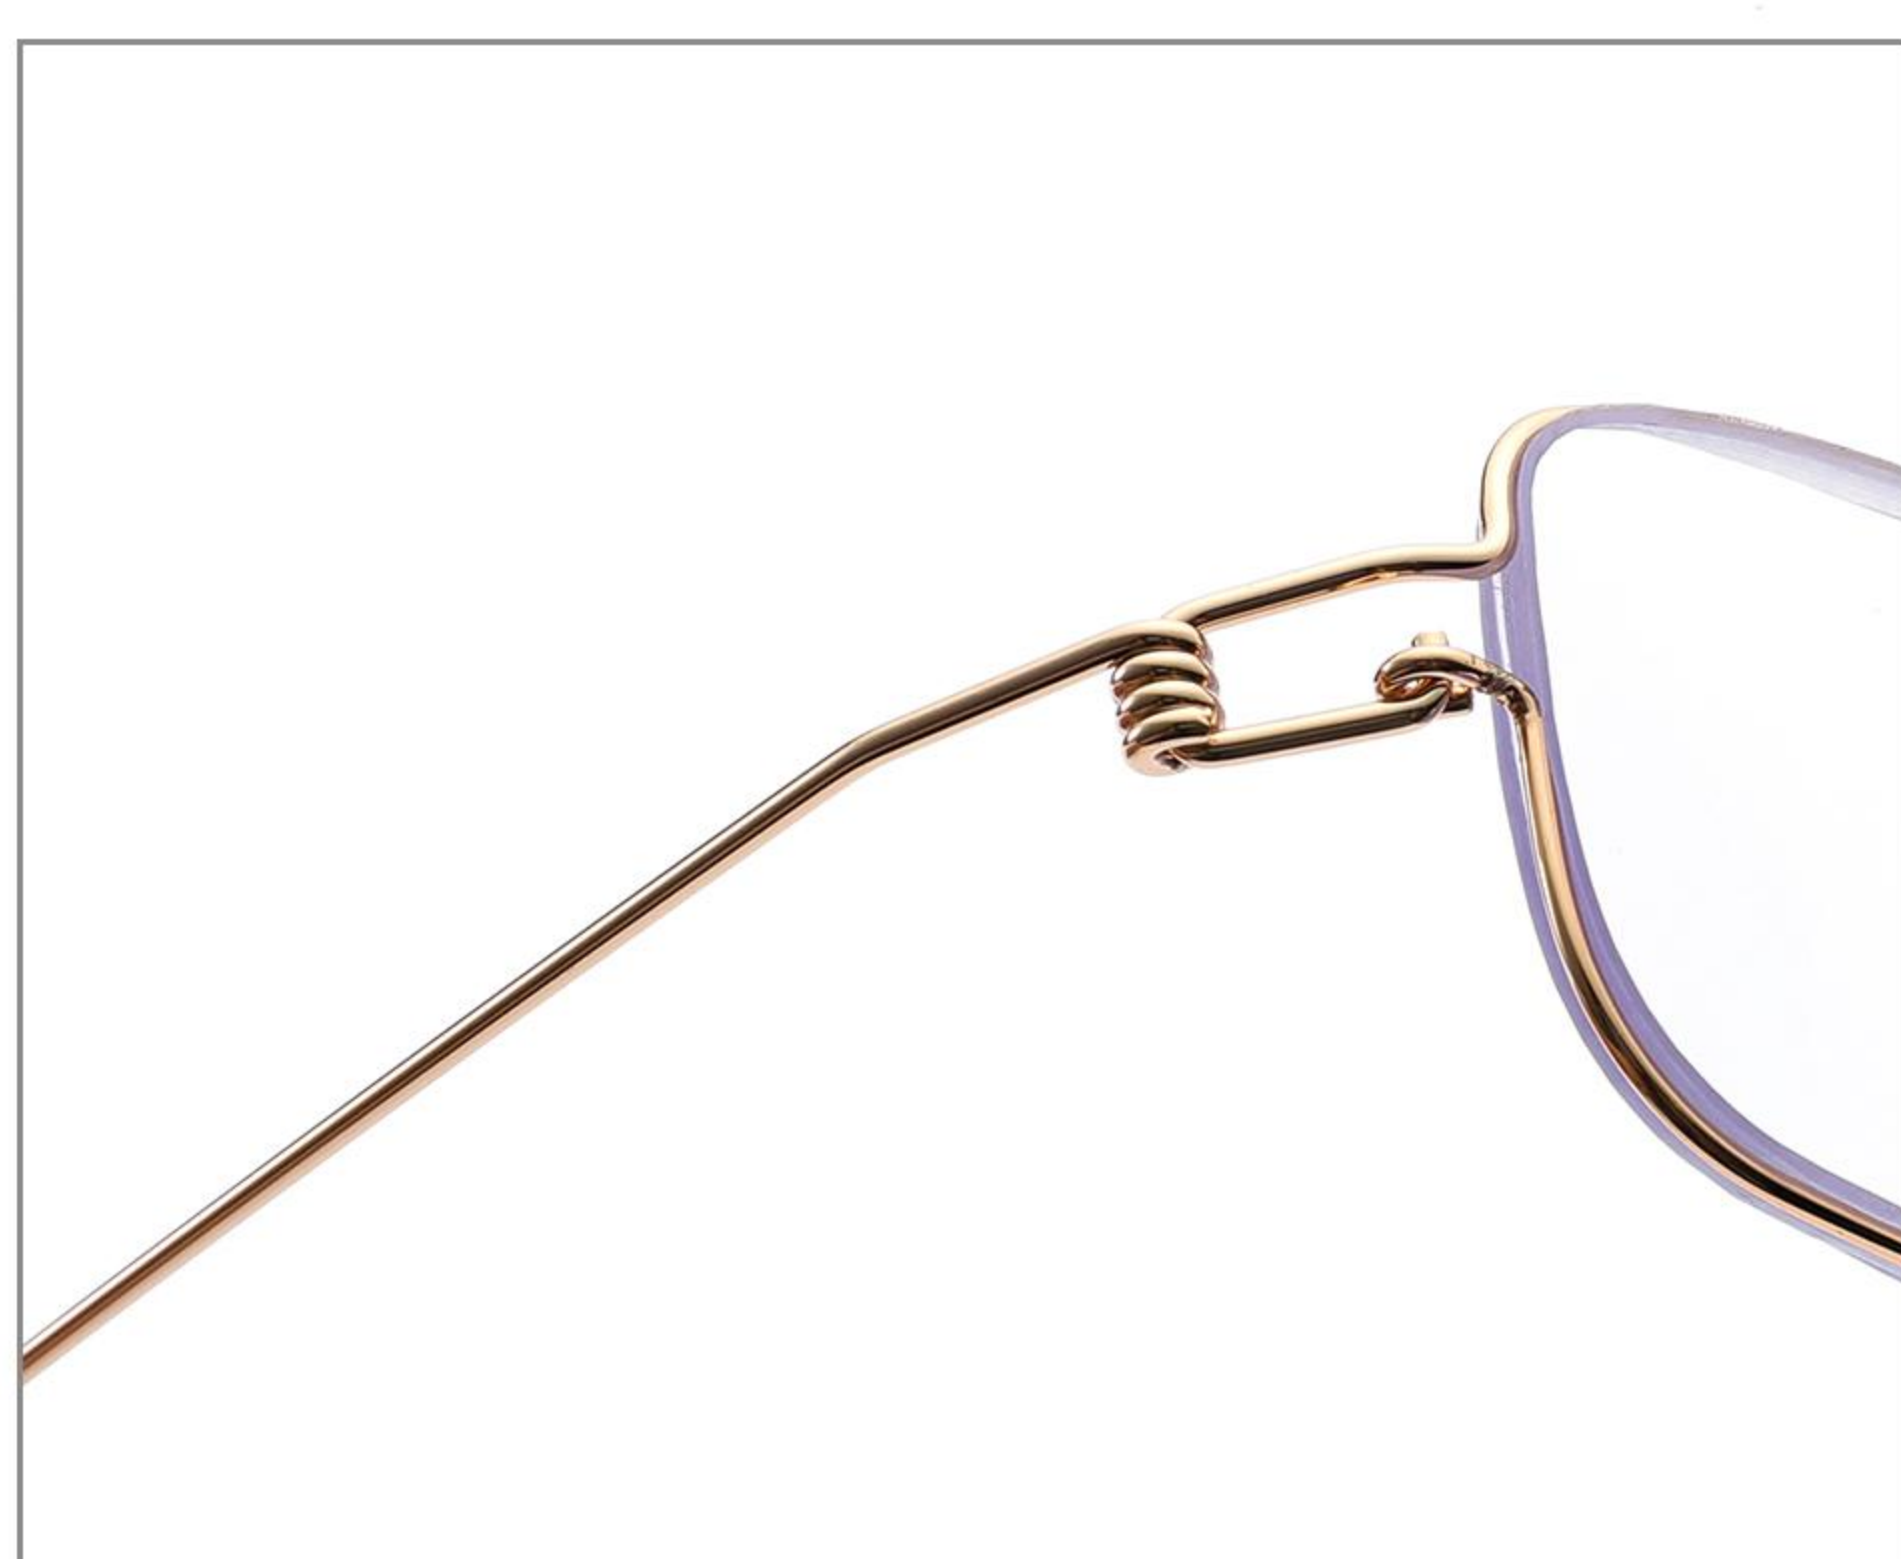

# 商务防蓝光老花镜

MODEL:2S021  
SIZE:54-17-140

镜框类型:商务老花 适合性别:男/女  
镜框材质:金属 镜腿材质:TR

黑色

黑色

金色

金色

# 商务防蓝光老花镜

MODEL:2S022  
SIZE:54-17-140

镜框类型:商务老花 适合性别:男/女  
镜框材质:金属 镜腿材质:TR

黑色

金色

黑色

金色

# 商务防蓝光老花镜

**MODEL:2S025**  
**SIZE:51-17-140**

镜框类型:商务老花 适合性别:男/女  
镜框材质:金属 镜腿材质:TR

金色

黑色

黑色

金色

# 商务防蓝光老花镜

MODEL:2S01  
SIZE:54-18-140

镜框类型:商务老花适合 性别:男/女镜框  
镜框材质:金属 镜腿材质:TR

枪色

黑色

枪色

黑色