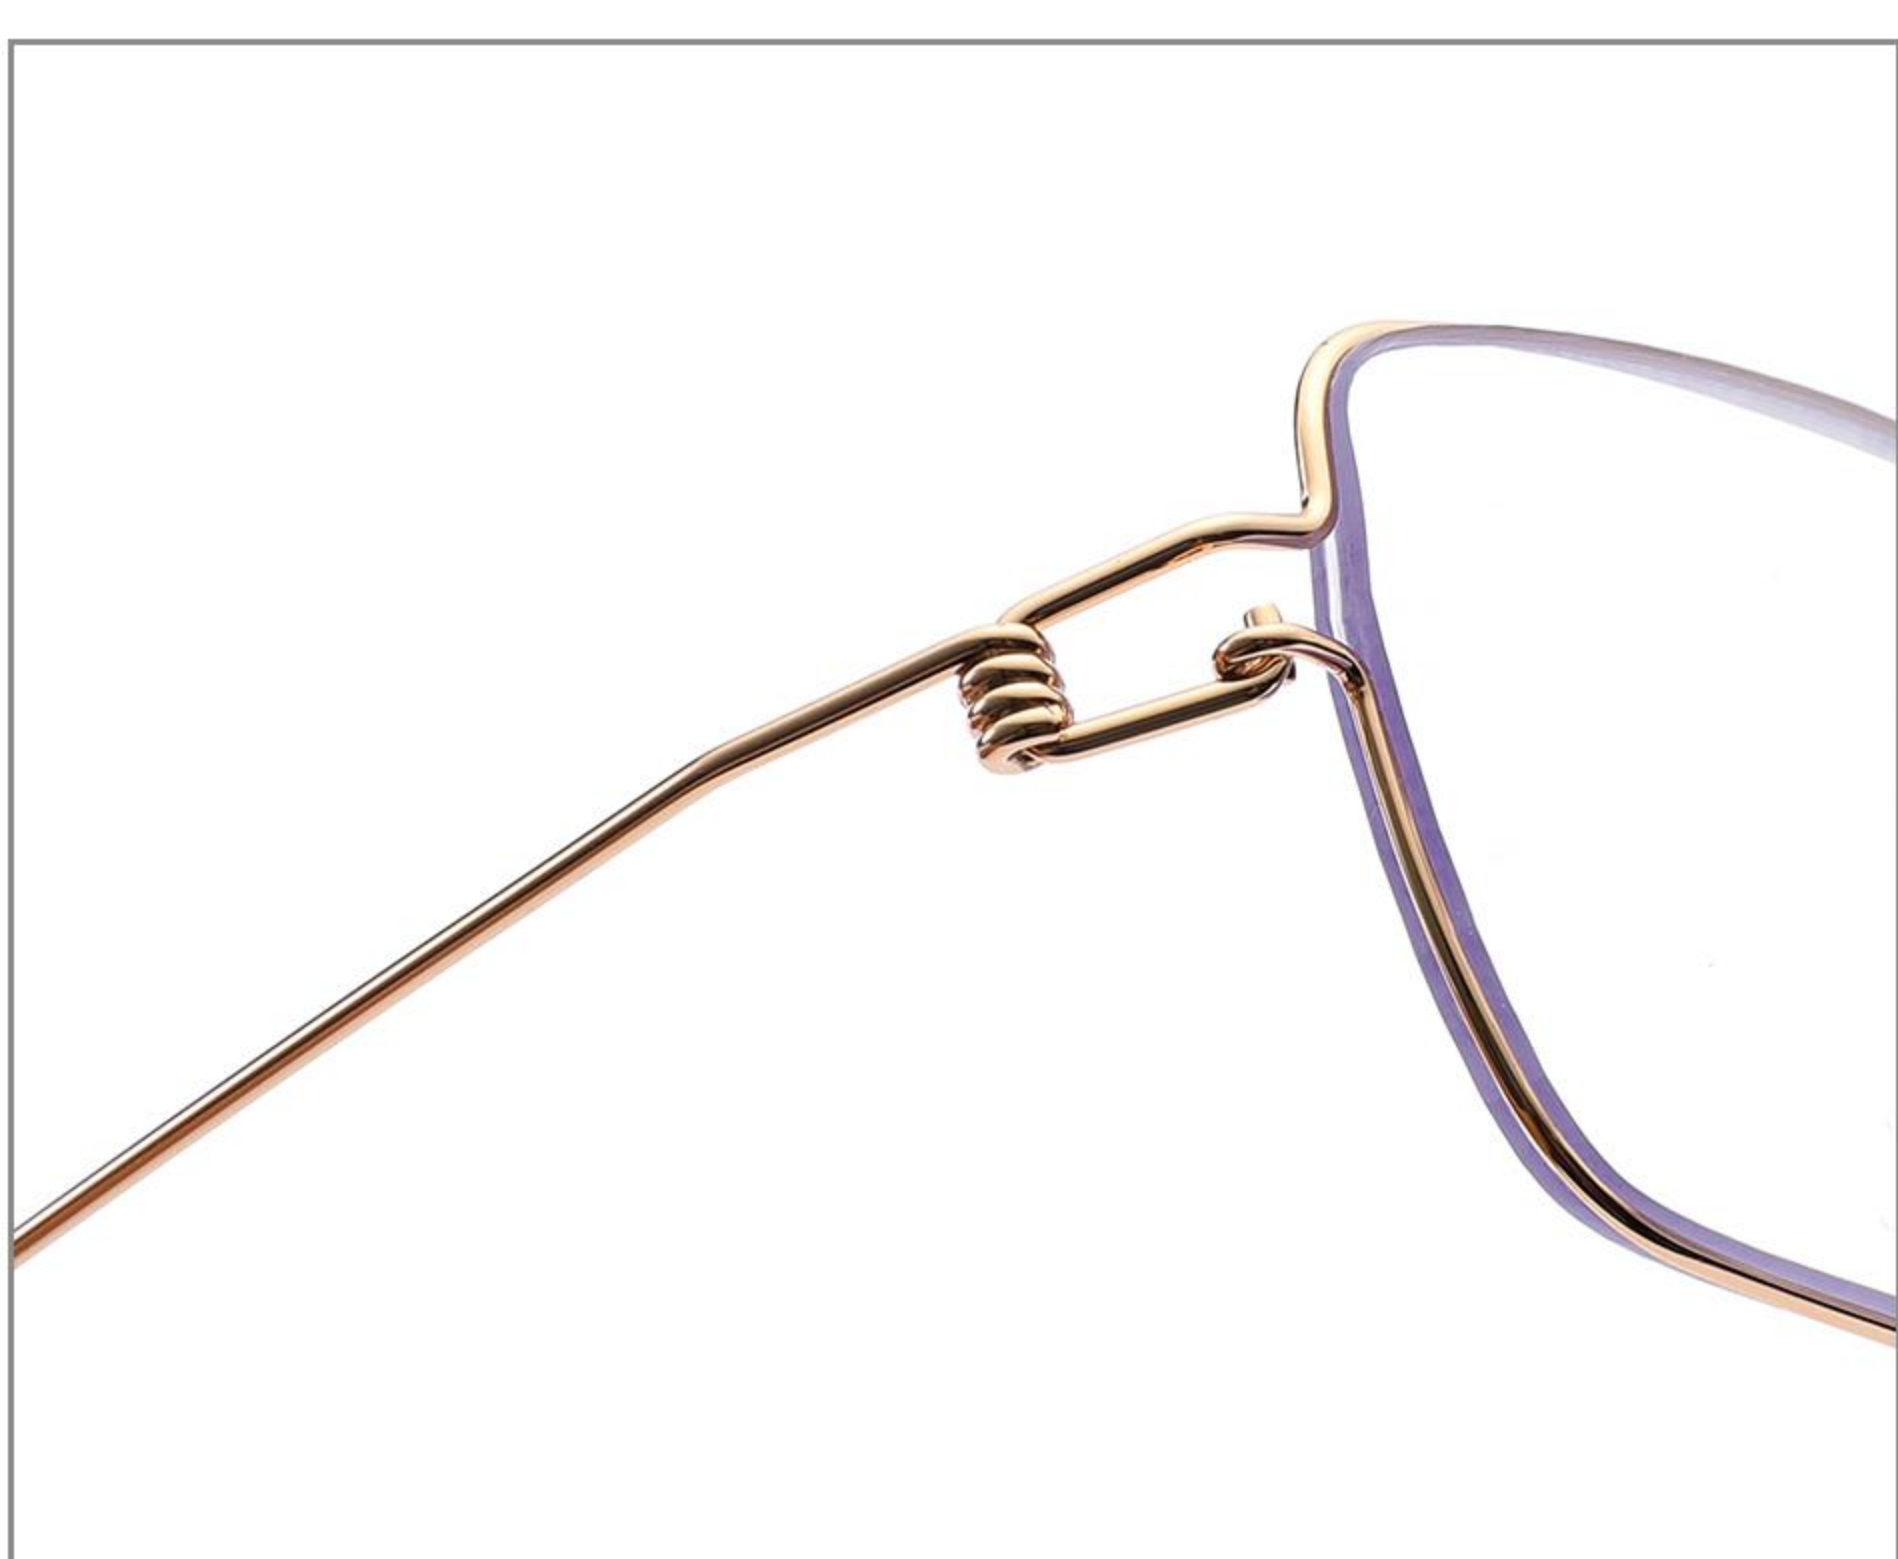

# 商务防蓝光老花镜

MODEL:2S021  
SIZE:54-17-140

镜框类型:商务老花 适合性别:男/女  
镜框材质:金属 镜腿材质:TR

黑色

黑色

金色

金色

# 商务防蓝光老花镜

MODEL:2S022  
SIZE:54-17-140

镜框类型:商务老花 适合性别:男/女  
镜框材质:金属 镜腿材质:TR

黑色

金色

黑色

金色

# 商务防蓝光老花镜

MODEL:2S023  
SIZE:51-17-140

镜框类型:商务老花 适合性别:男/女  
镜框材质:无框 镜腿材质:TR

黑色

金色

黑色

金色

# 商务防蓝光老花镜

**MODEL:2S025**  
**SIZE:51-17-140**

镜框类型:商务老花 适合性别:男/女  
镜框材质:金属 镜腿材质:TR

金色

黑色

黑色

金色