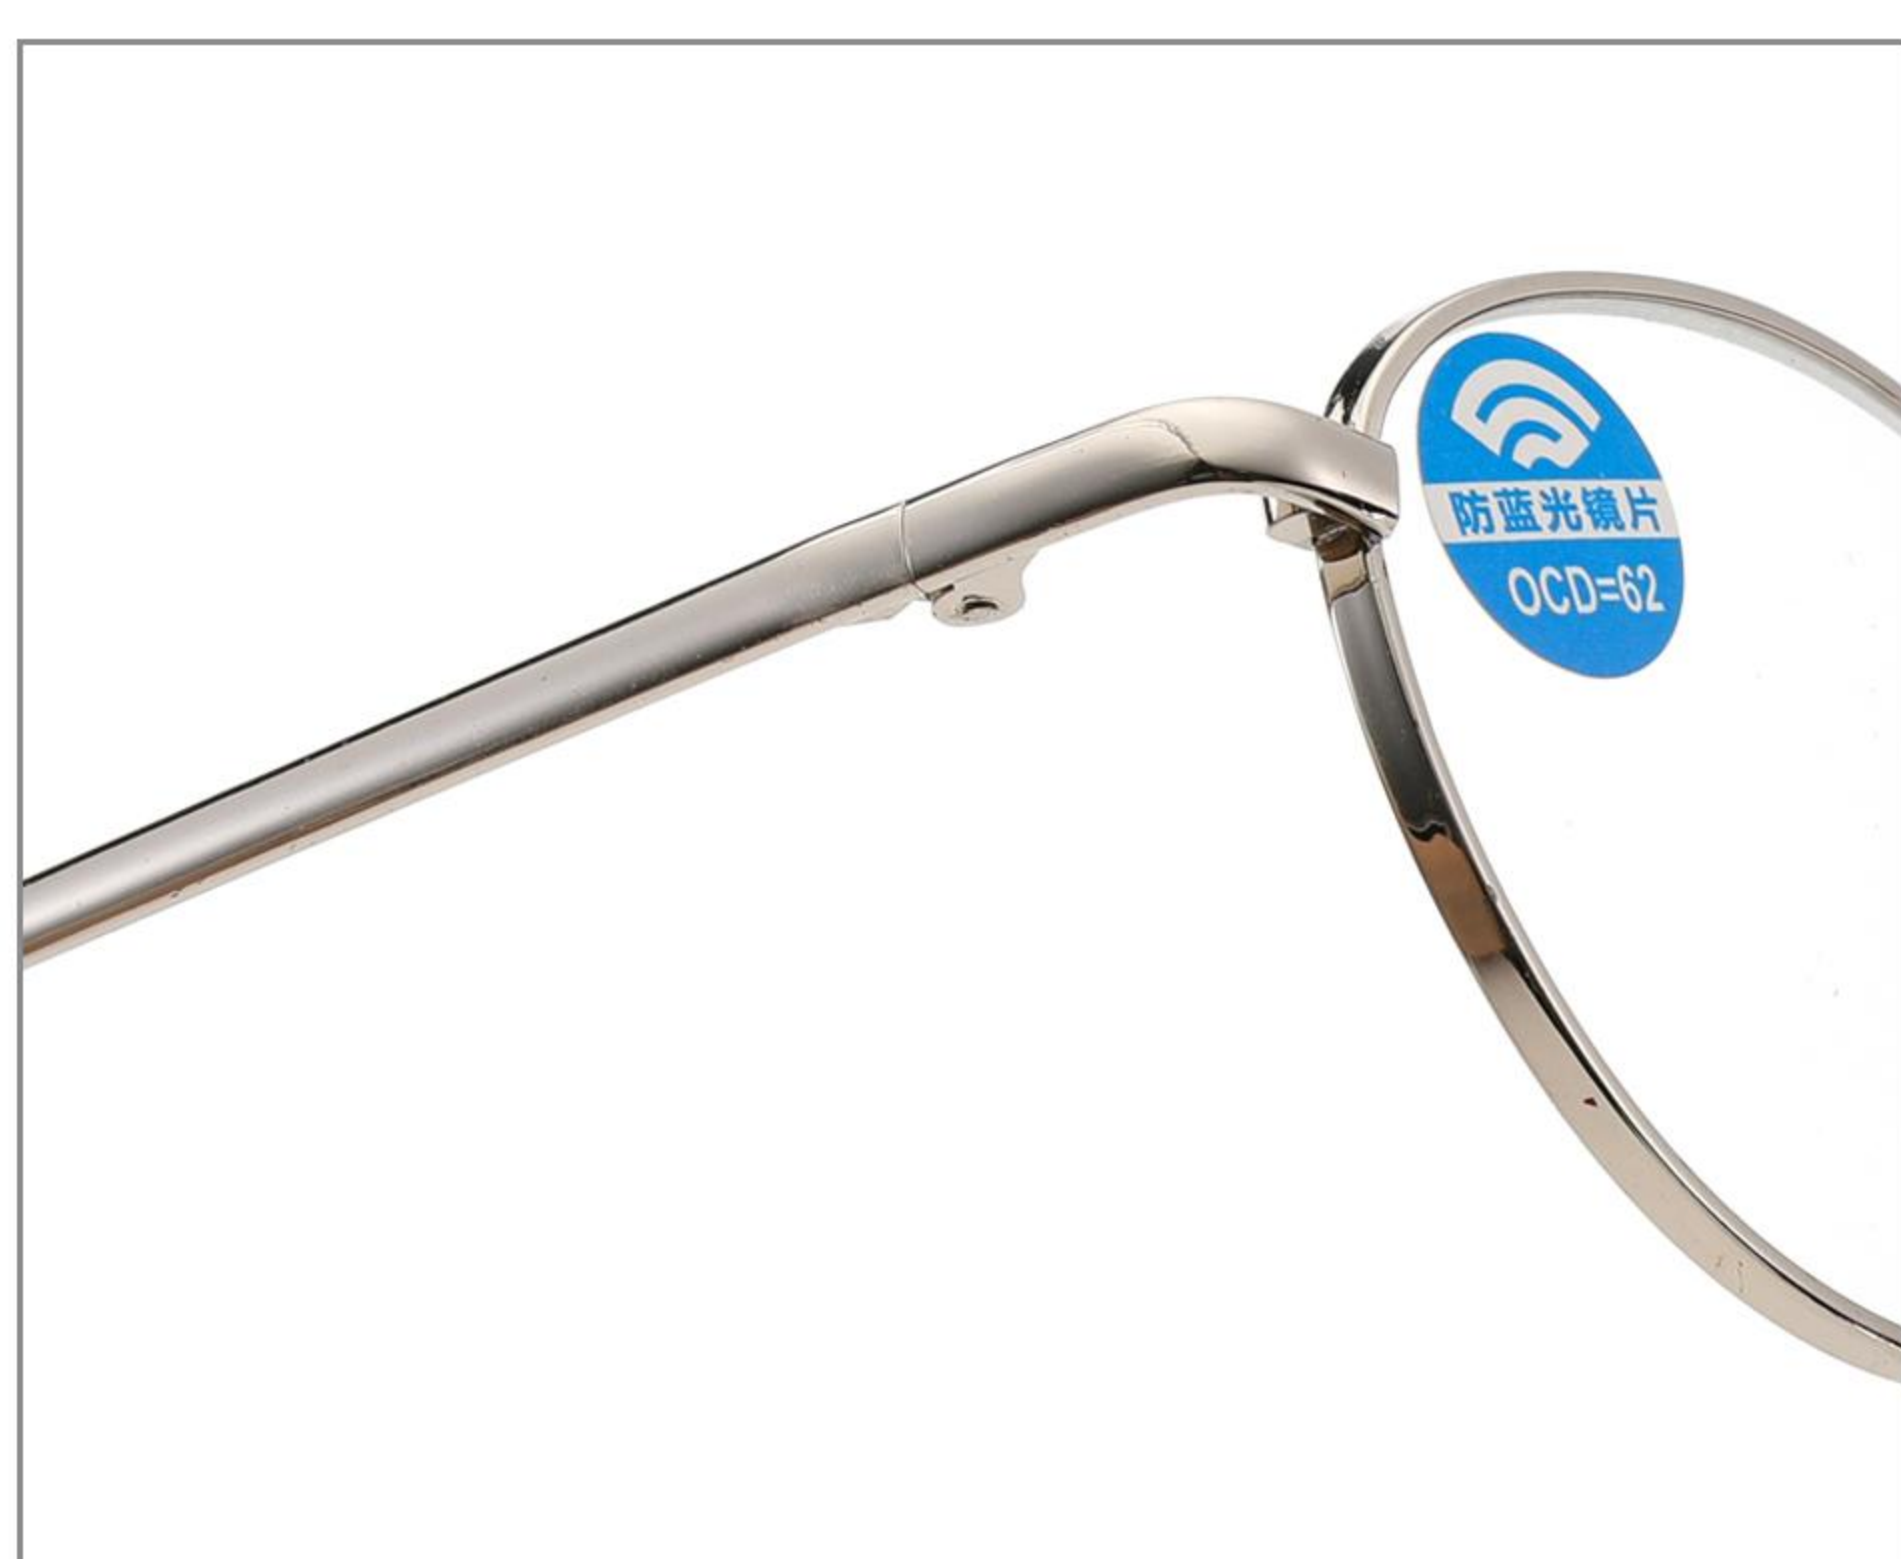

MODEL:23099
SIZE:52-21-144

镜框类型:商务老花适合 性别:男/女镜框
镜框材质:金属 镜腿材质:TR

枪色

金色

枪色

金色

商务防蓝光老花镜

MODEL:J1818
SIZE:51-17-139

镜框类型:商务老花适合 性别:男/女镜框
镜框材质:金属 镜腿材质:TR

金色

银色

枪色

银色

商务防蓝光老花镜

MODEL:J1851
SIZE:53-17-141

镜框类型:商务老花适合 性别:男/女镜框
镜框材质:金属 镜腿材质:TR