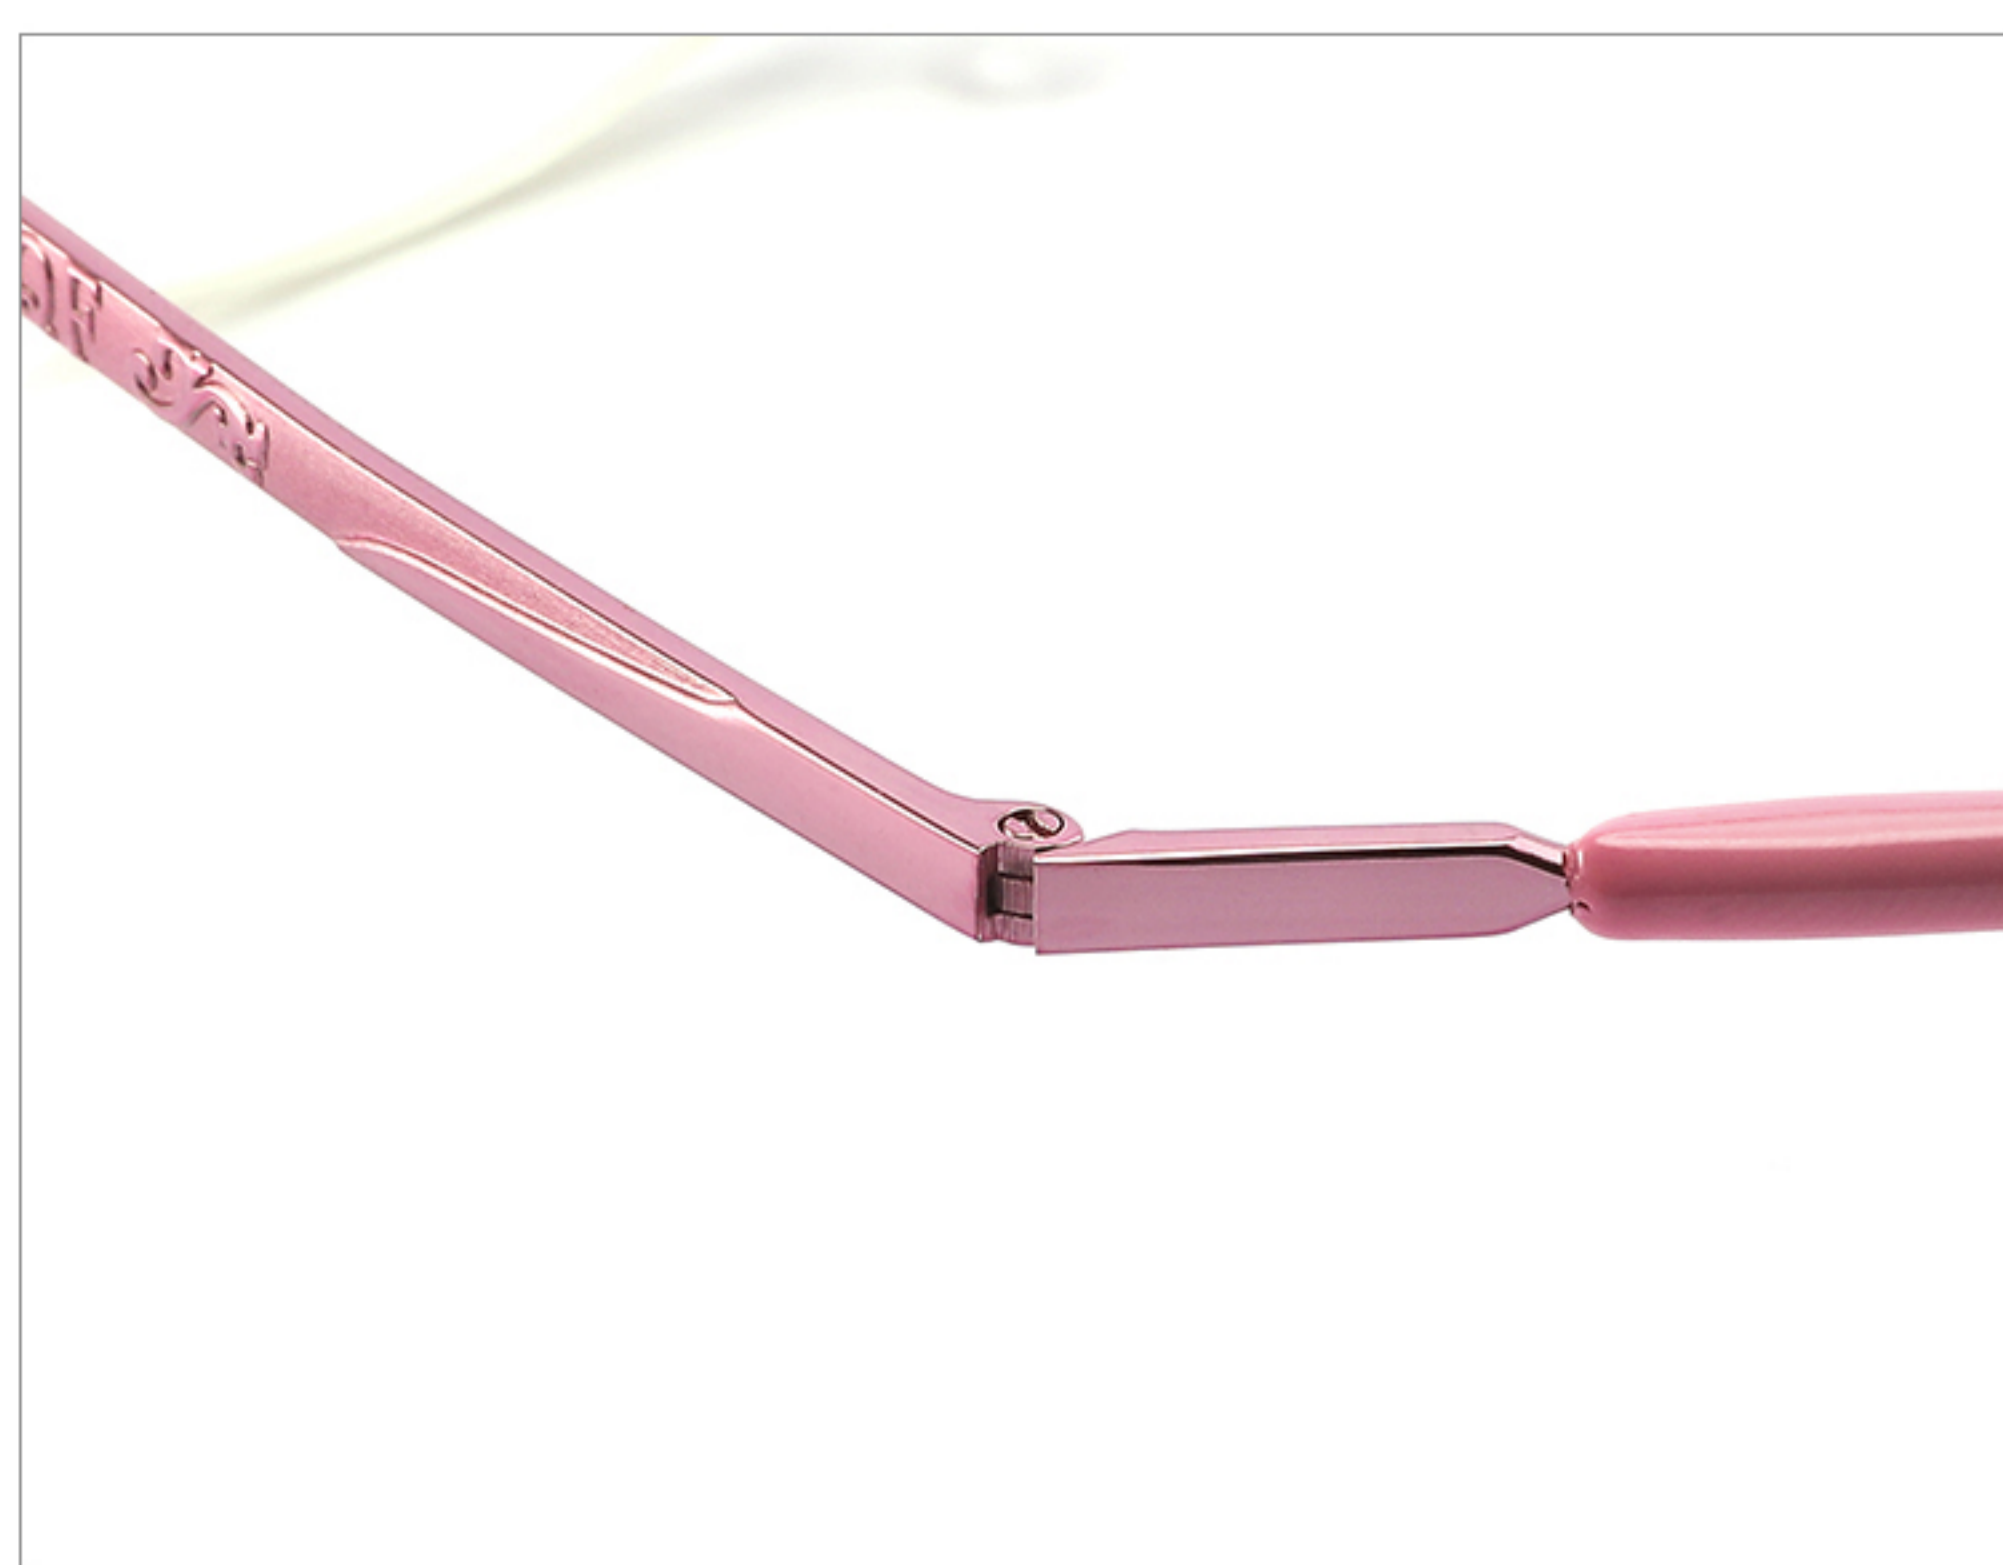

# 商务防蓝光老花镜

ZD1810 52 □ 20 - 135

镜框类型: 折叠老花 | 适合性别: 男/女 | 镜腿材质: 金属  
镜框重量: 25克 | 镜框材质: 金属 |

银色

变色

枪色

金色

变色

# 商务防蓝光老花镜

ZD1812 48 □ 22 - 137

镜框类型: 折叠老花 | 适合性别: 男/女 | 镜腿材质: 金属  
镜框重量: 26克 | 镜框材质: 金属 |

银色

金色

砂黑

# 商务防蓝光老花镜

ZD1819 52 □ 19 - 141

镜框类型:折叠老花 | 适合性别:男/女 | 镜腿材质:金属  
镜框重量:25克 | 镜框材质:金属 |

粉红

金色

金色

粉红

# 商务防蓝光老花镜

ZD1822 48 □ 22 - 130

镜框类型: 折叠老花 | 适合性别: 男/女 | 镜腿材质: 金属  
镜框重量: 27克 | 镜框材质: 金属 |

银色

银色

银色

银色