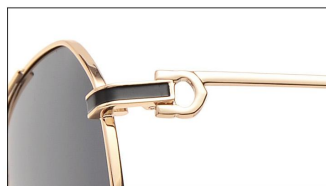

时尚设计 FASHION DESIGN