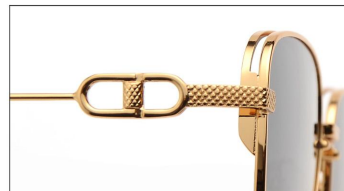

GOLD/GREY
C1 金灰

GOLD/GRA BROWN
C2 金渐茶

SILVER/GRA GREY
C3 银渐灰

GUN/GRA BLUE
C4 枪渐蓝

GUN/GRA PINK
C5 枪渐粉

GOLD/GRA LIGHT BROWN
C6 金浅茶

太阳眼镜 SUN GLASSES

金属铰链 METAL HINGE