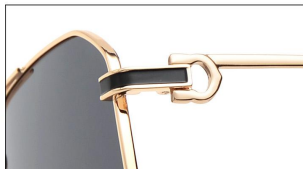

SILVER/GRA GREY
C4 银框渐灰

SILVER/GRA ORANGE
C5 银框渐桔

BLACK/GREY
C6 黑框灰片

太阳眼镜 SUN GLASSES

时尚设计 FASHION DESIGN

金属铰链 METAL HINGE

MODEL: WL2008

FRAME: METAL