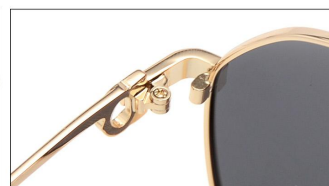

金属铰链 METAL HINGE