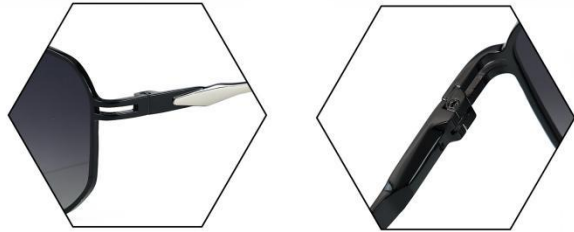

型号/MODEL : PS2156
尺寸/SIZE : 59□16-145
镜片/LENS : 1.1TAC
材质/MATERIAL: Metal

C2 Silver/Gradual Blue Gray
银框 渐进灰蓝