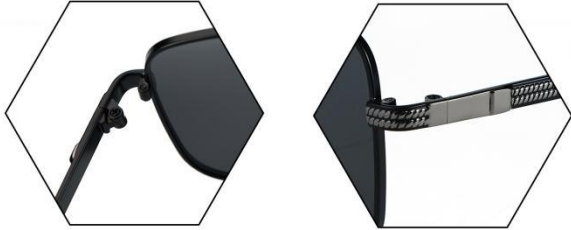

C101 Gold/Gradual Brownish
金 渐进茶

C8 Silver/Silver Mirror
银 银膜

C56 Silver/Gradual Gray
银 渐进灰

C106 Gun Gray/Gradual Gray Green
枪灰 渐进灰绿

型号/MODEL : PS2142
 尺寸/SIZE : 61□14-142
 镜片/LENS : 1.1TAC
 材质/MATERIAL: Metal