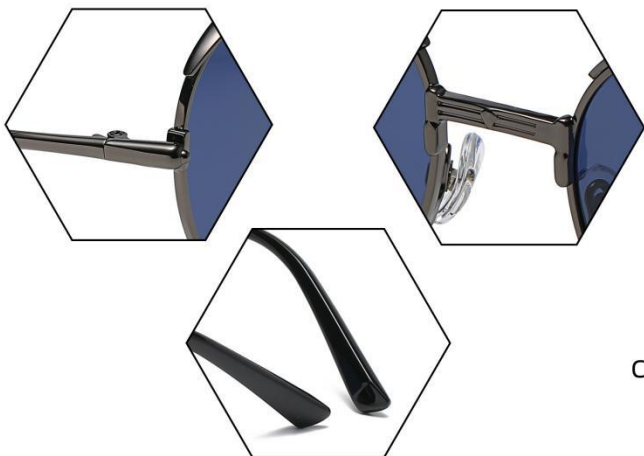

C21 Light Gun/Blue
浅枪 蓝片

C32 Black/Gray
黑框 灰片

C40 Black/Red
黑框 红片

C101 Brownish/Gradual Brownish
茶框 渐变茶

C56 Light Gun/Gradual Gray
浅枪 渐变灰

型号/MODEL : S31617
 尺寸/SIZE : 55□18-142
 镜片/LENS : 0.74Polarized
 材质/MATERIAL: Metal