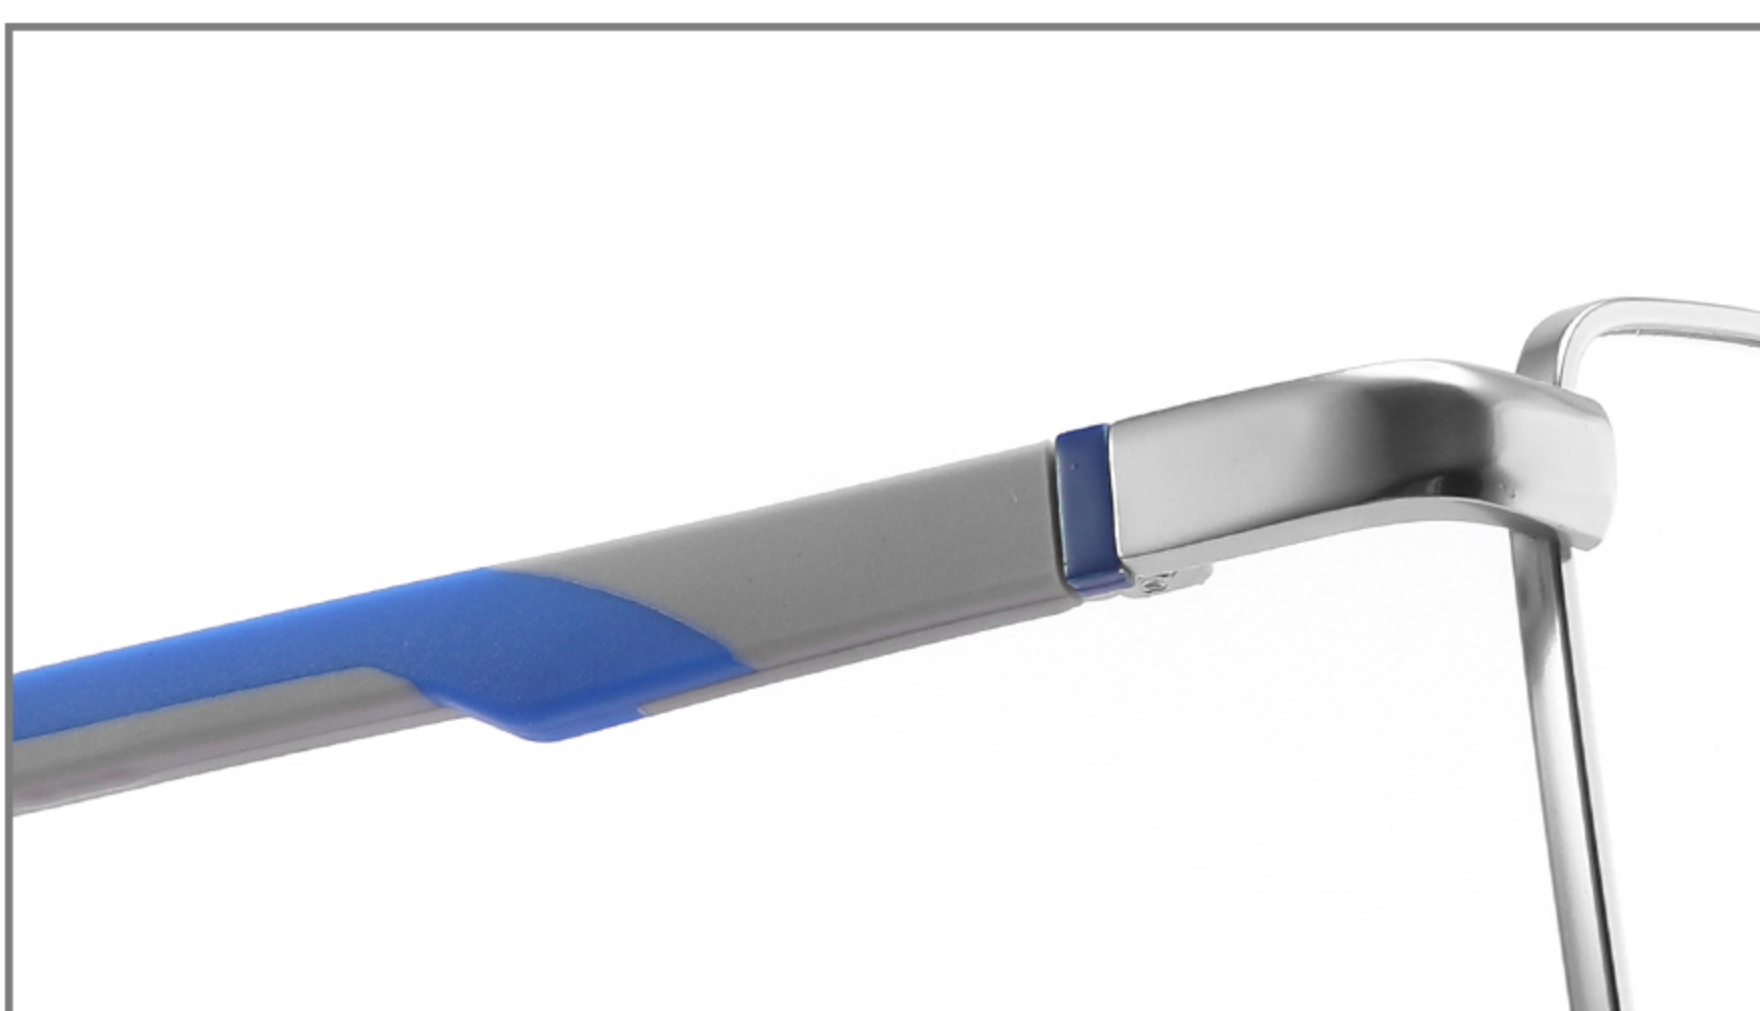

SIZE | 55□15-145

> COLOR DISPLAY

C1

C2

C3

C4

C5

> COMBINATION

> SPRING HINGE

> NOSE PAD

MODEL | M8007

SIZE | 54□14-145

> COLOR DISPLAY

C1

C2

C3