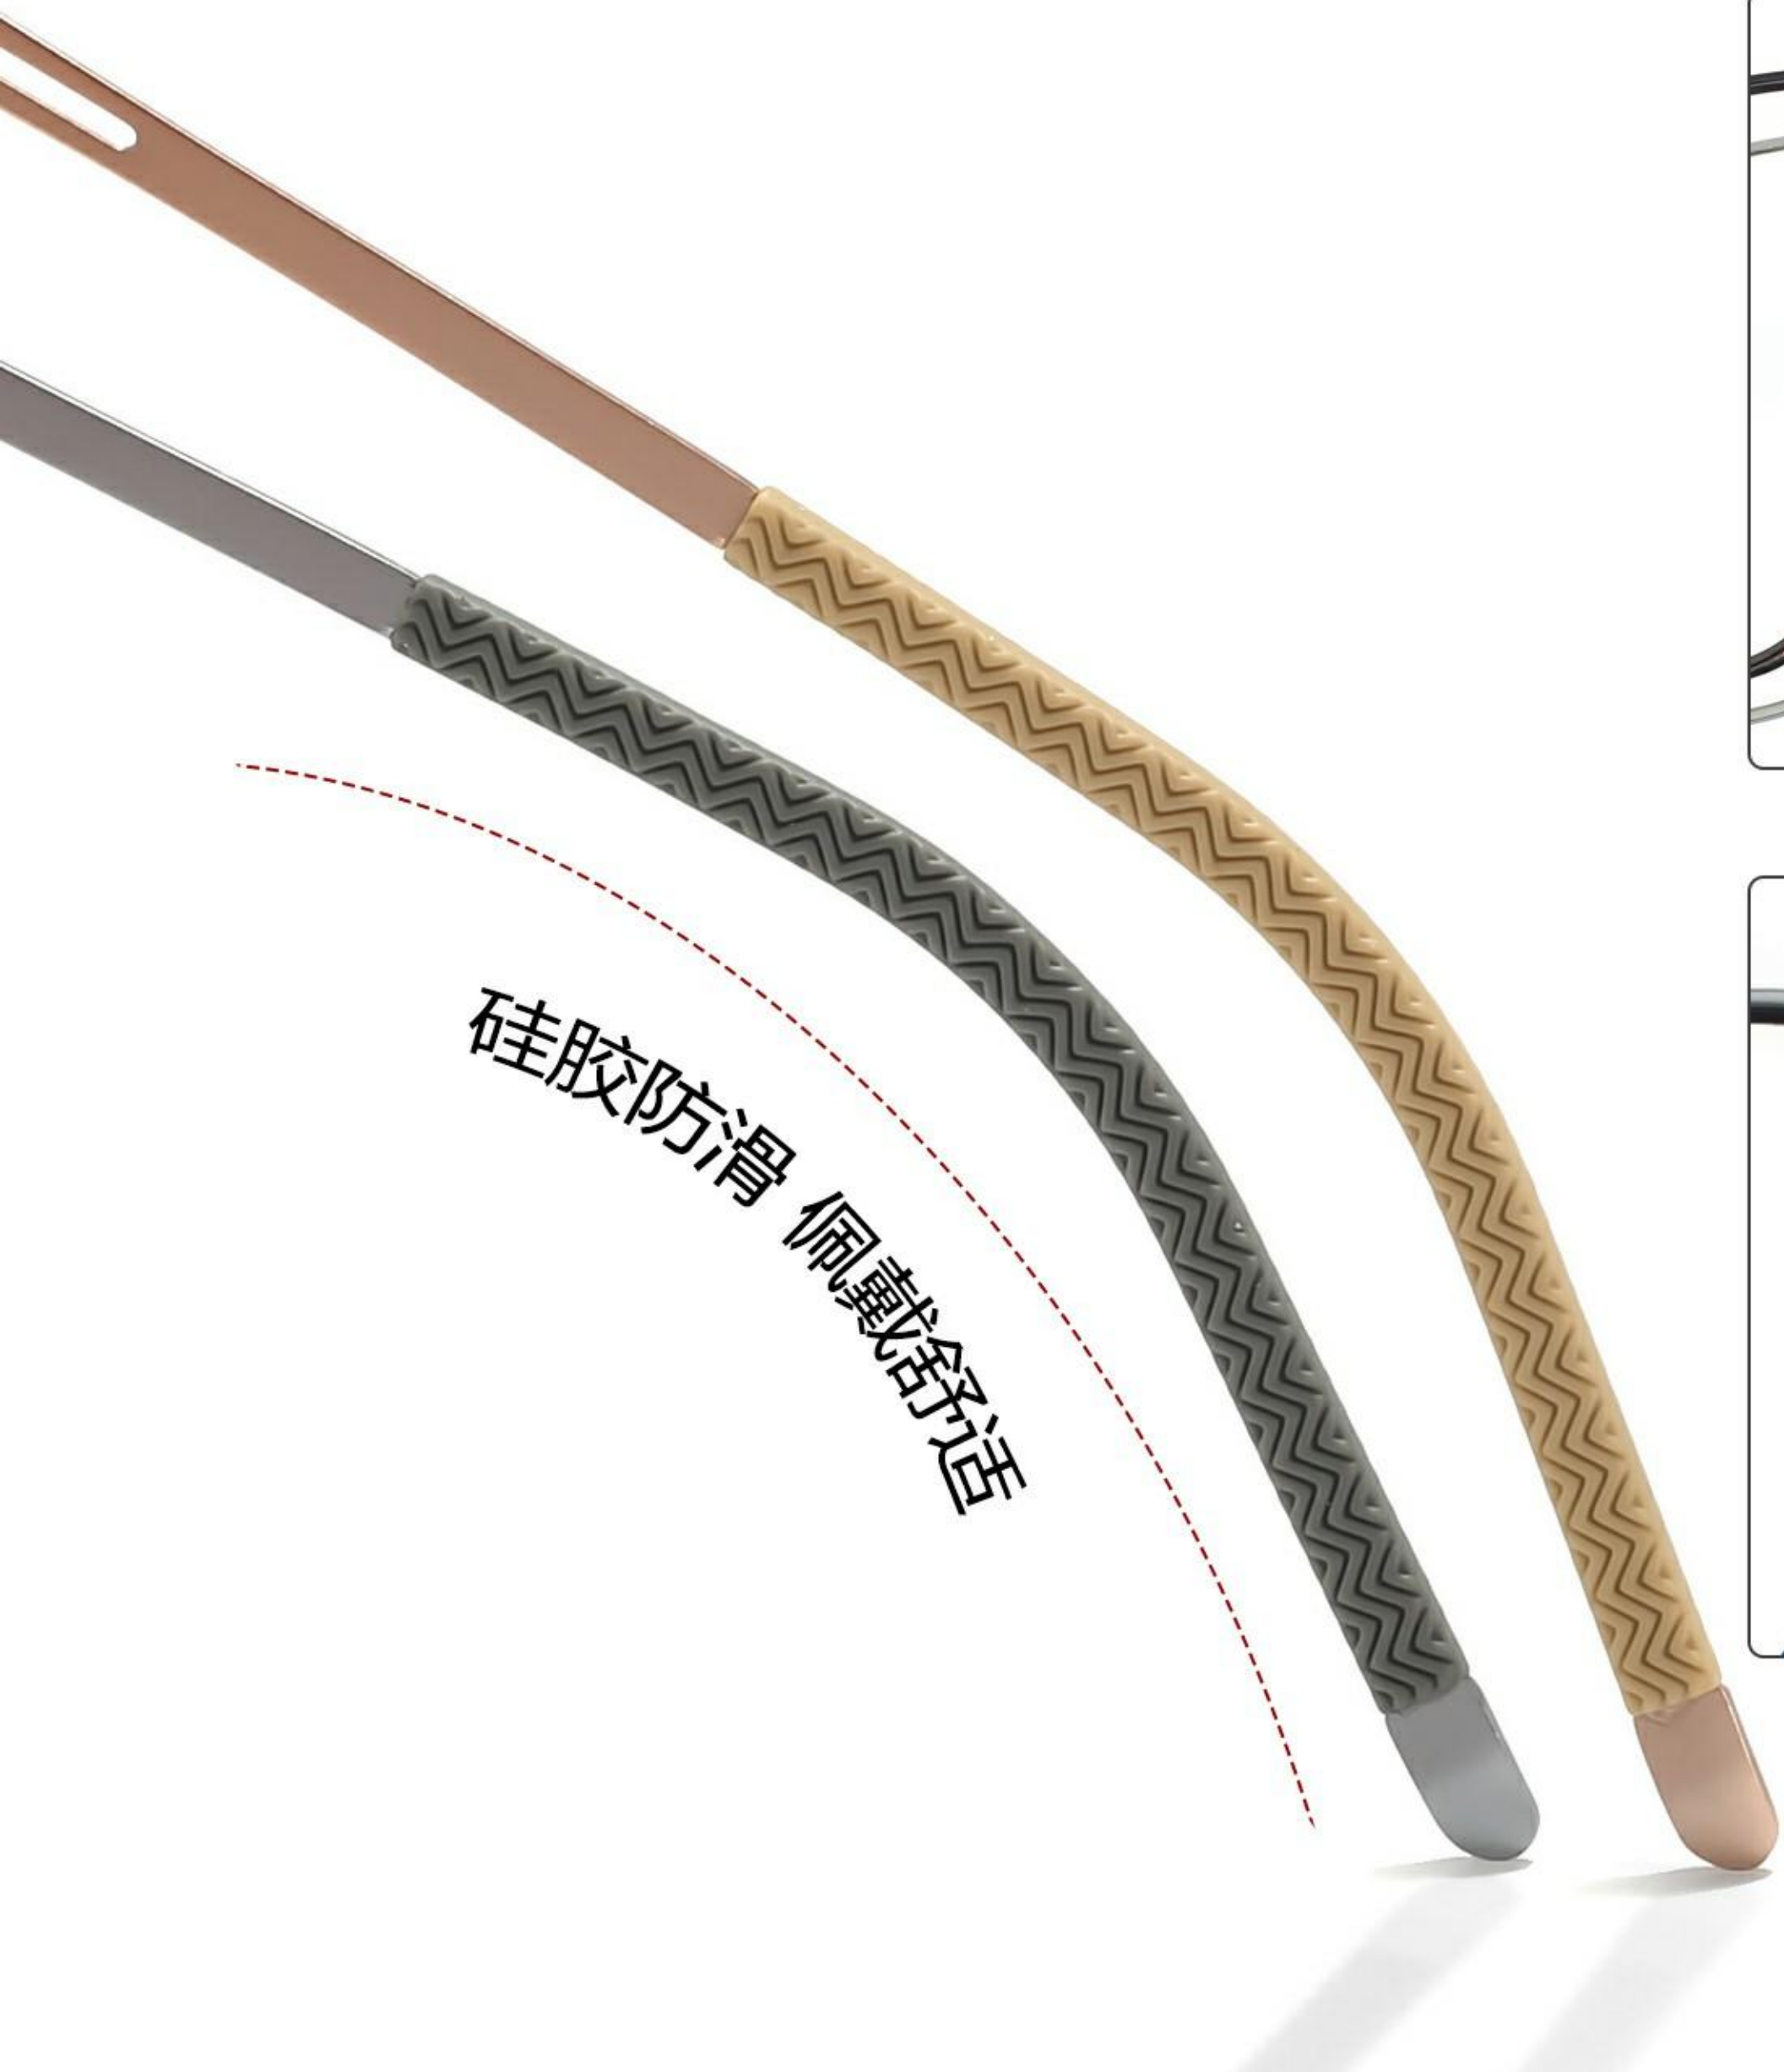

COL.5- 粉框/玫金腿

COL.6- 玫金框/粉腿

FASHION METAL GLASSES

『轻时尚 圈占潮流』

改良镜圈 | 告别镜片崩边

产品名称：时尚金属镜架

产品型号：86008

眼镜材质：金属

可选颜色：6色

适合人群：通用

眼镜尺寸：51□19-145

纤薄防滑运动镜腿

...

产品展示

PRODUCT DISPLAY

COL.1- 黑色