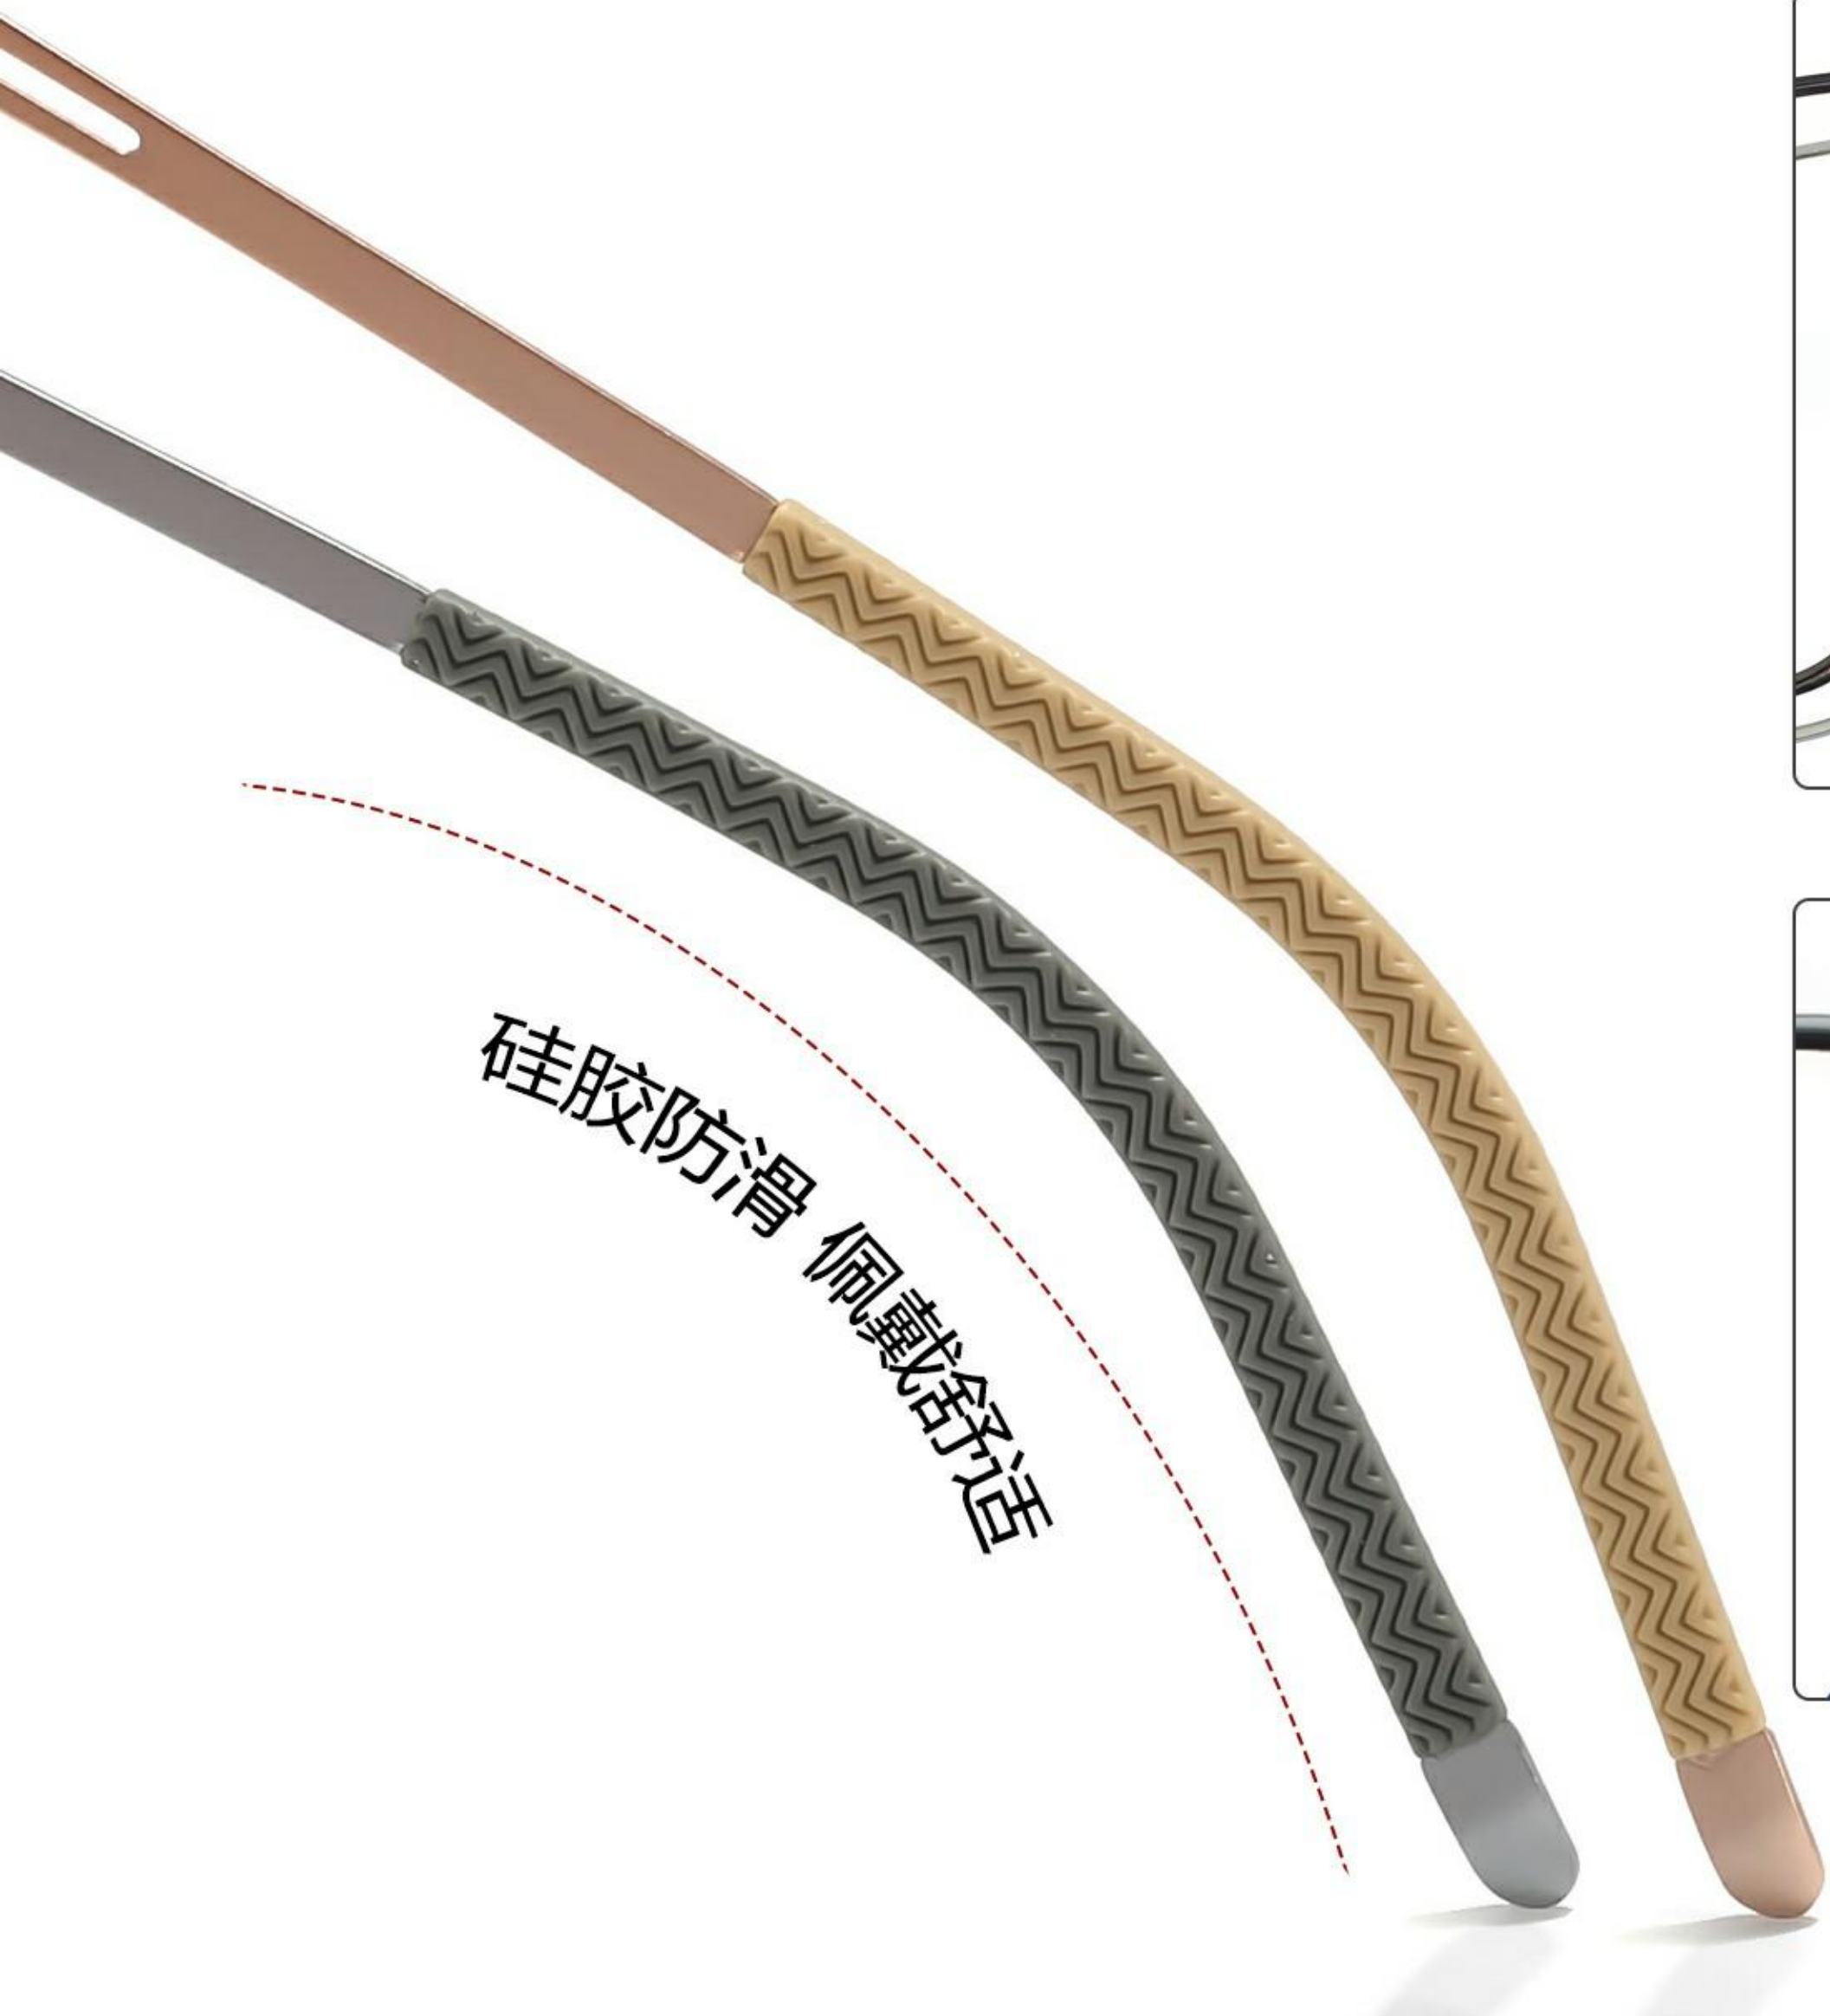

FASHION METAL GLASSES

『轻时尚 圈占潮流』

改良镜圈 | 告别镜片崩边

产品名称：时尚金属镜架

产品型号：86010

眼镜材质：金属

可选颜色：6色

适合人群：通用

眼镜尺寸：49□19-145

纤薄防滑运动镜腿

...

产品展示

PRODUCT DISPLAY

COL.1- 黑色

COL.2- 银框/黑腿

COL.3- 黑框/银腿