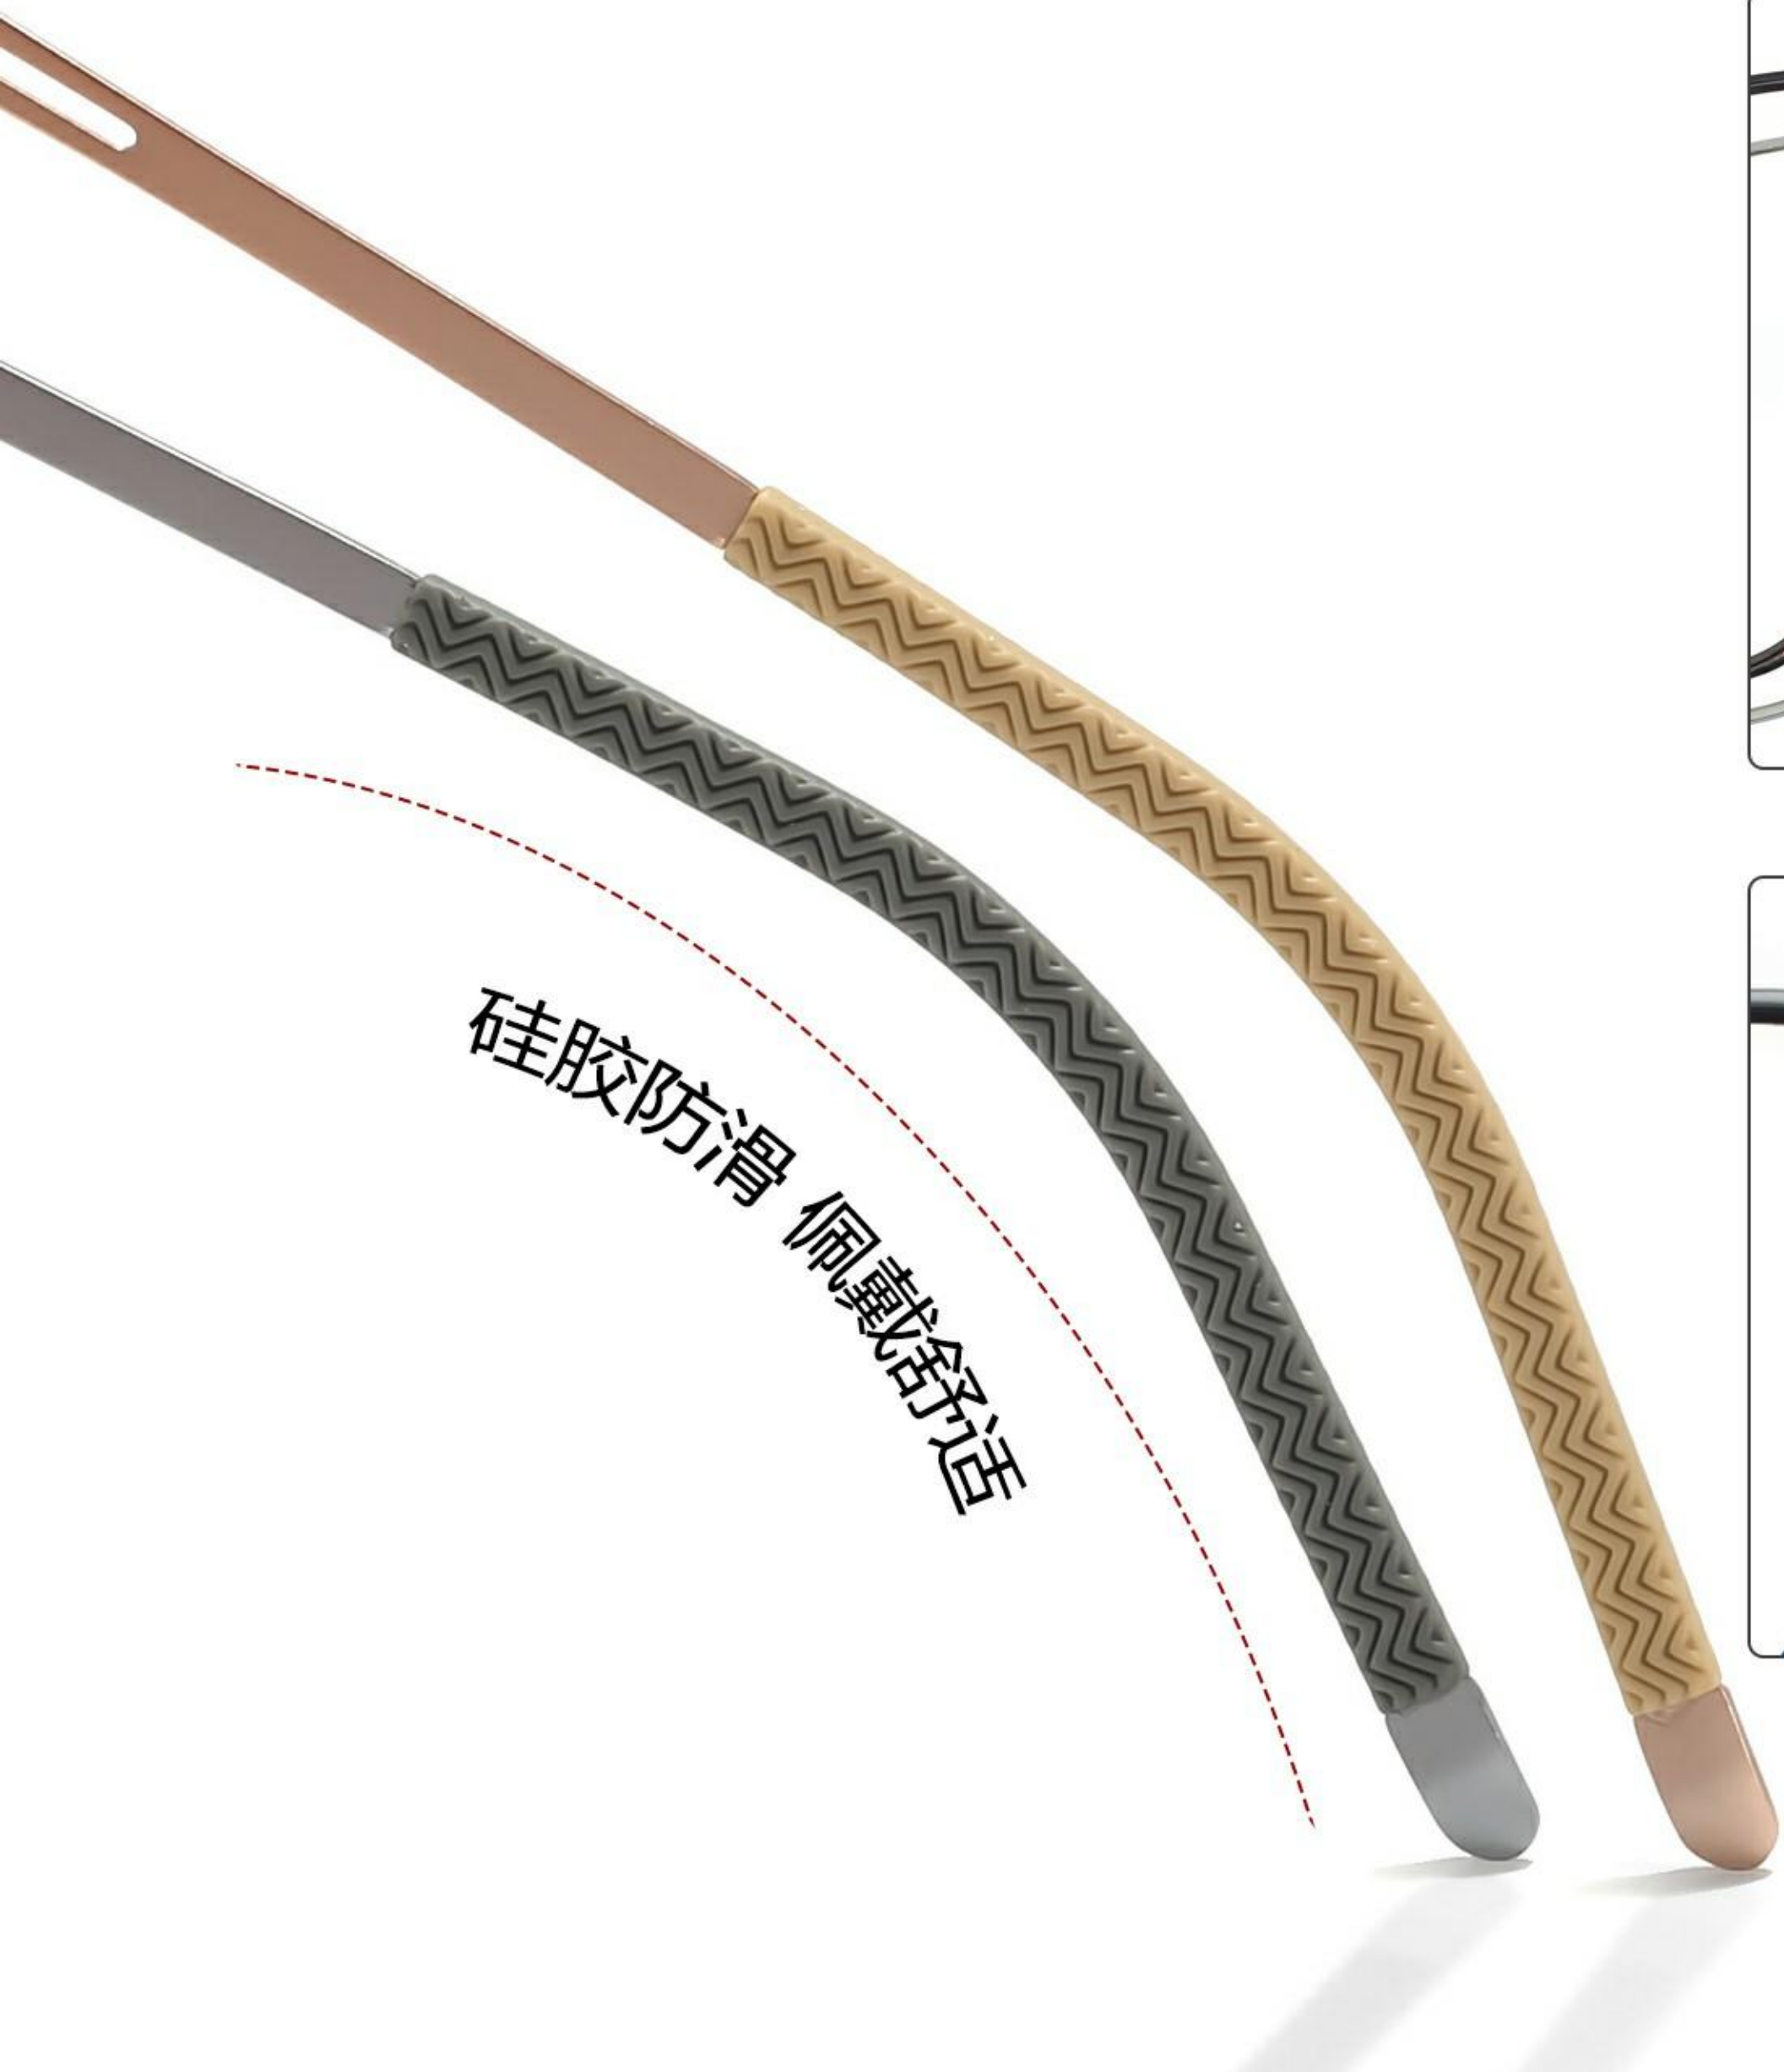

FASHION METAL GLASSES

『轻时尚 圈占潮流』

改良镜圈 | 告别镜片崩边

产品名称：时尚金属镜架

产品型号：86001

眼镜材质：金属

可选颜色：6色

适合人群：通用

眼镜尺寸：54□19-145

纤薄防滑运动镜腿

...

可拆卸双层圈线

气垫鼻托 无感佩戴

产品展示

PRODUCT DISPLAY

COL.1- 黑色