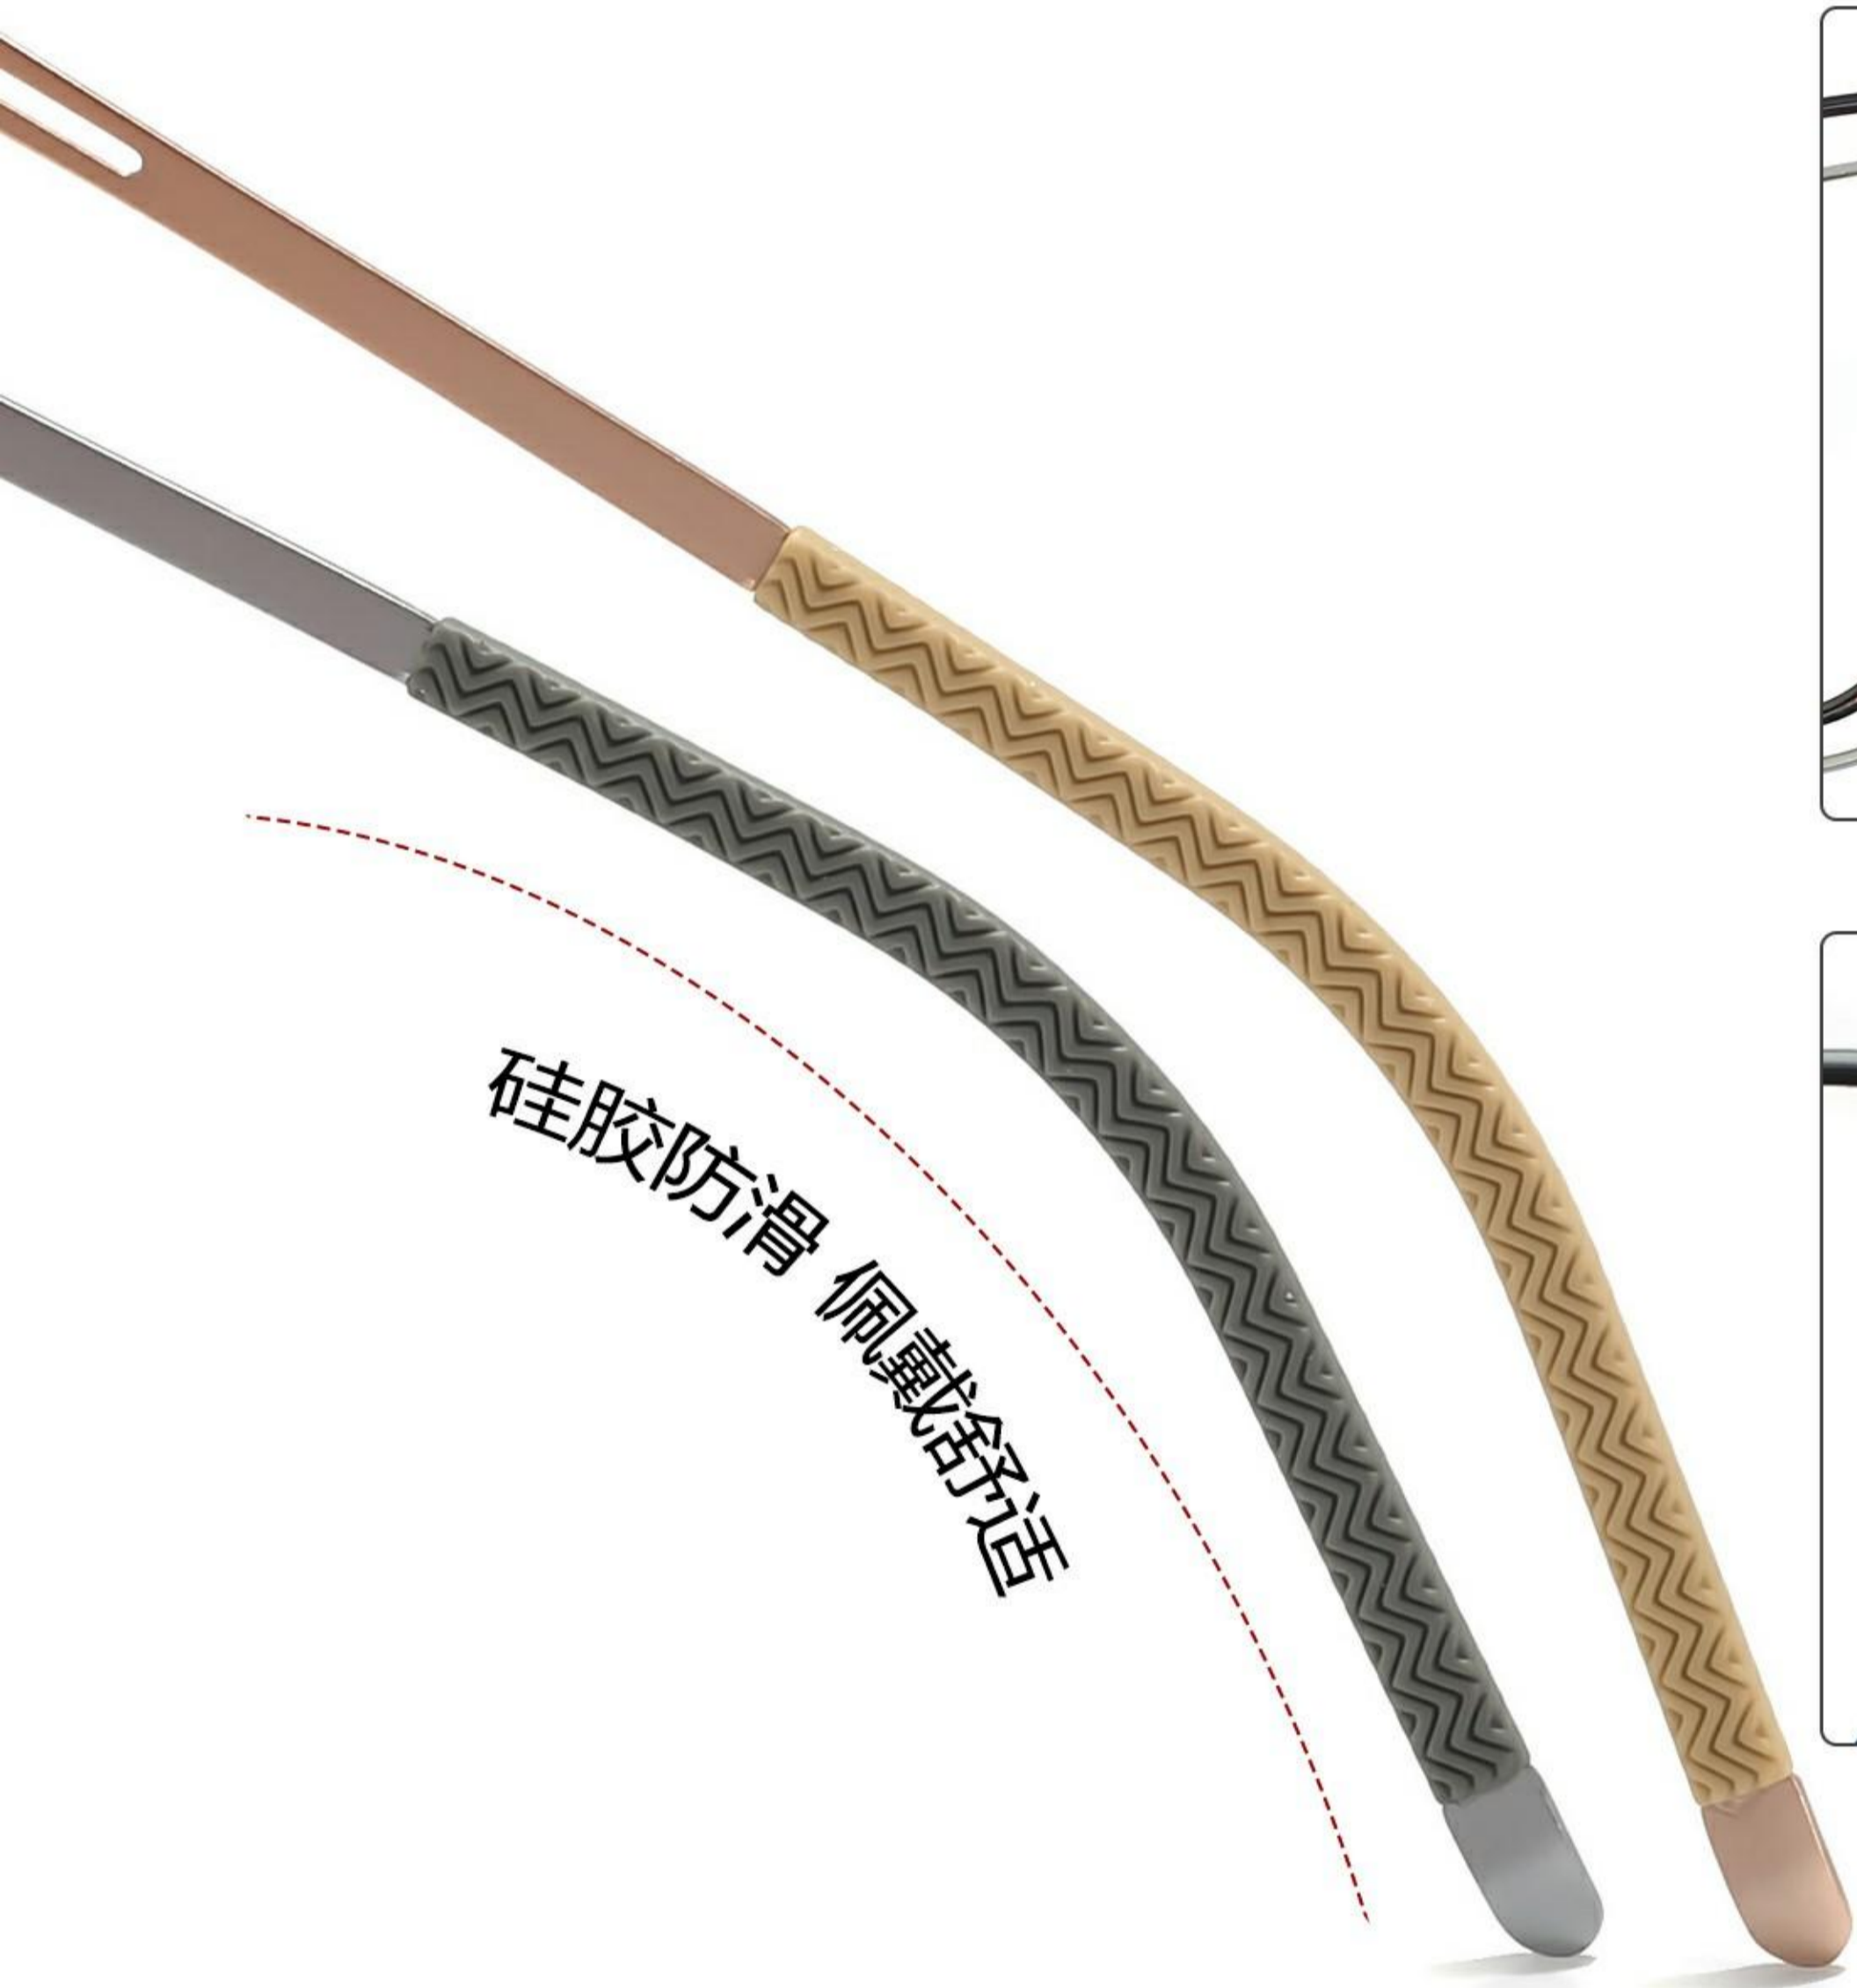

眼镜材质：金属

可选颜色：5色

适合人群：通用

眼镜尺寸：53□20-145

纤薄防滑运动镜腿

...

可拆卸双层圈线

气垫鼻托 无感佩戴