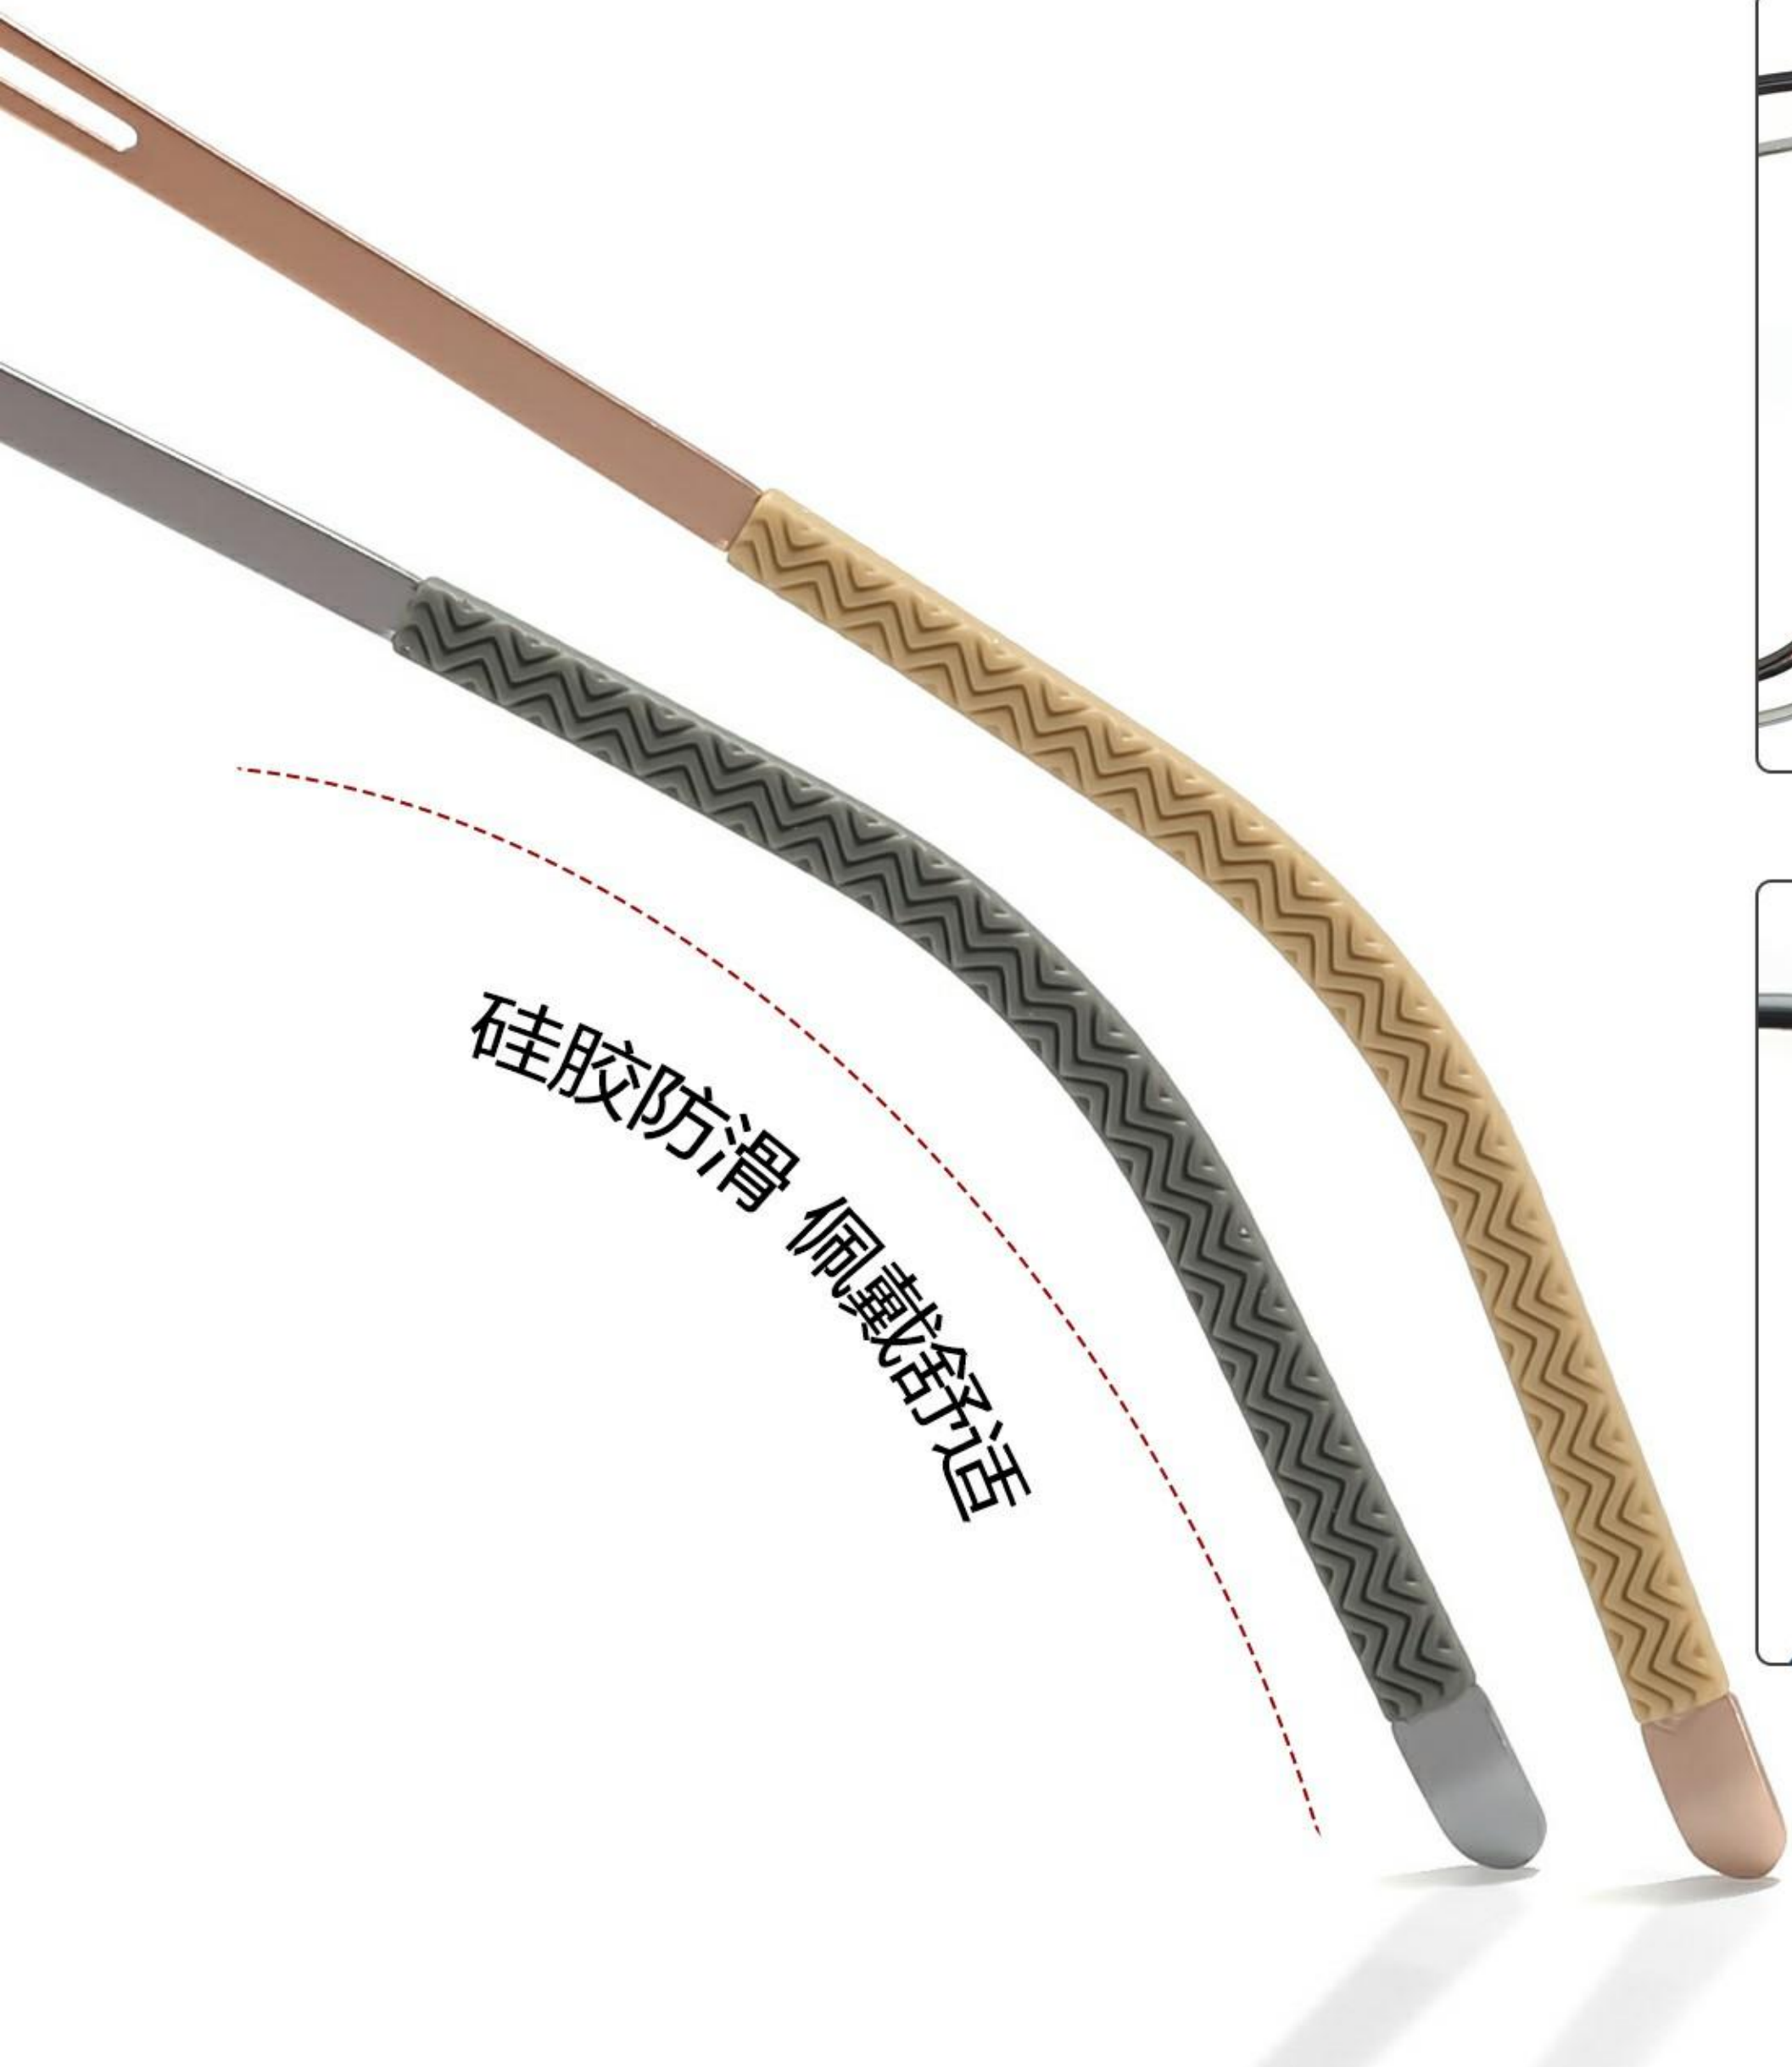

可选颜色：6色

适合人群：通用

眼镜尺寸：52□20-145

纤薄防滑运动镜腿

...

可拆卸双层圈线

气垫鼻托 无感佩戴

产品展示