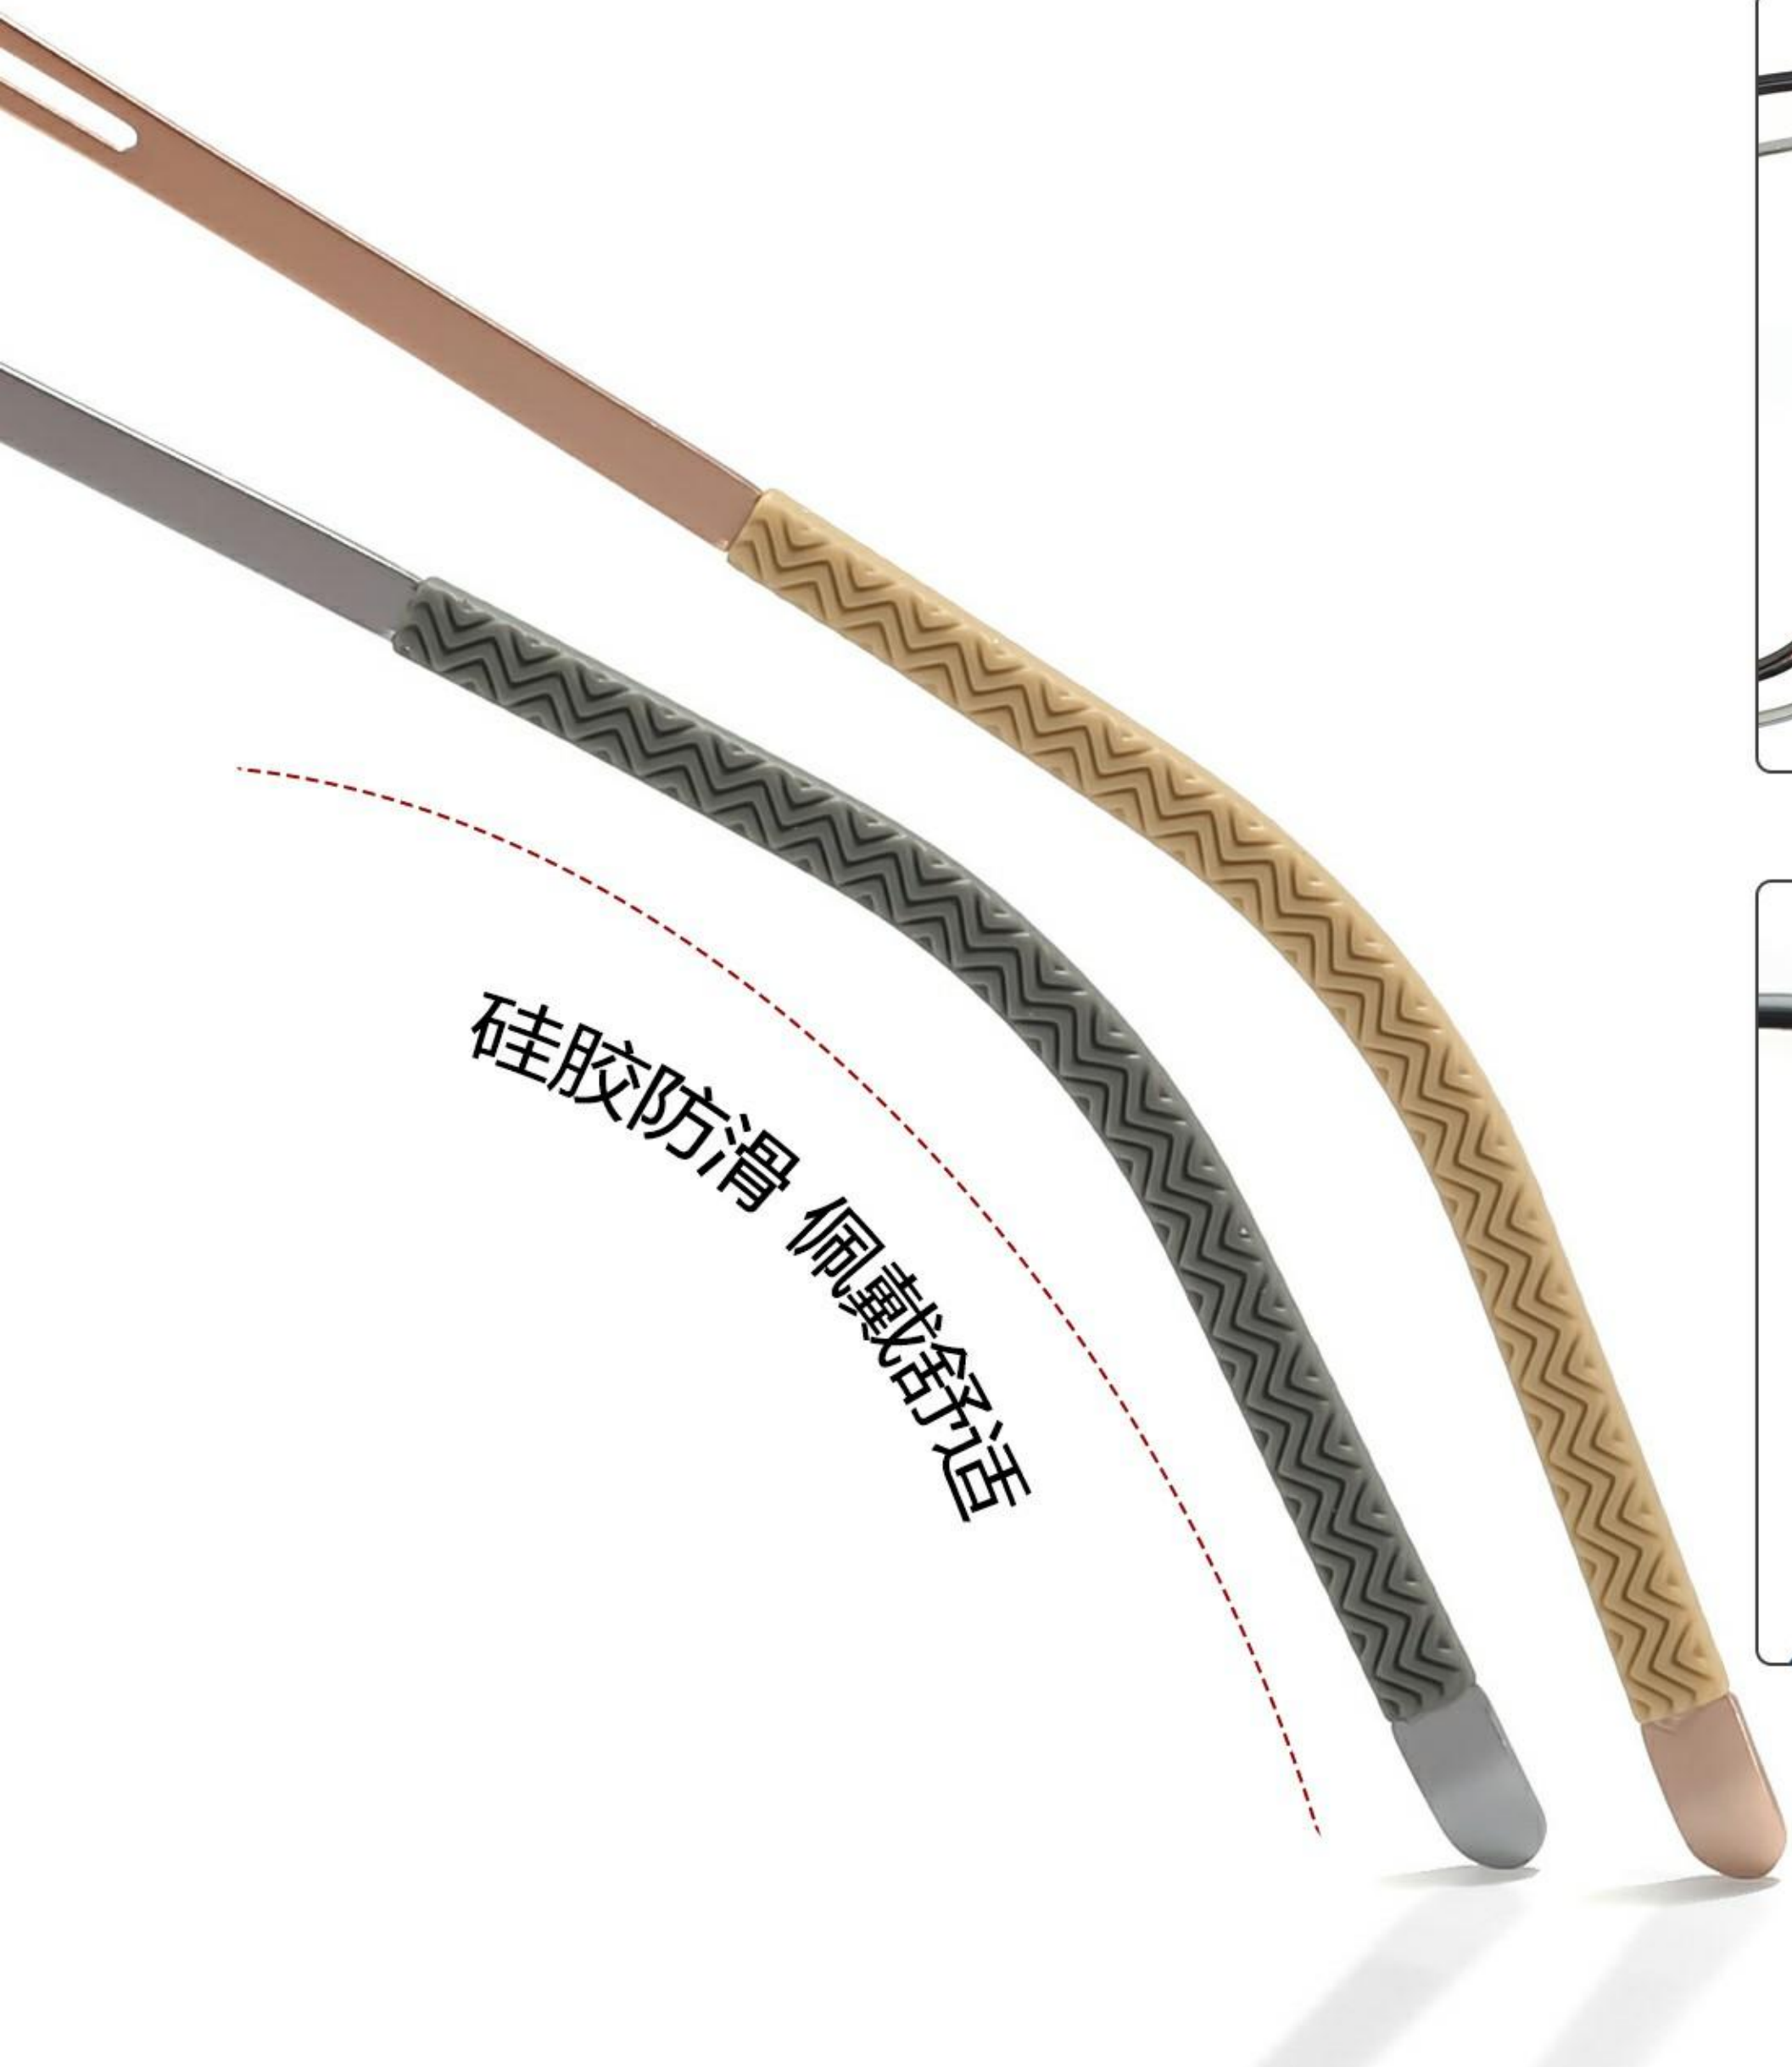

产品名称：时尚金属镜架

产品型号：86009

眼镜材质：金属

可选颜色：6色

适合人群：通用

眼镜尺寸：50□20-145

纤薄防滑运动镜腿

...

FASHION METAL GLASSES

『轻时尚 圈占潮流』

改良镜圈 | 告别镜片崩边

产品名称：时尚金属镜架

产品型号：86010

眼镜材质：金属

可选颜色：6色

适合人群：通用