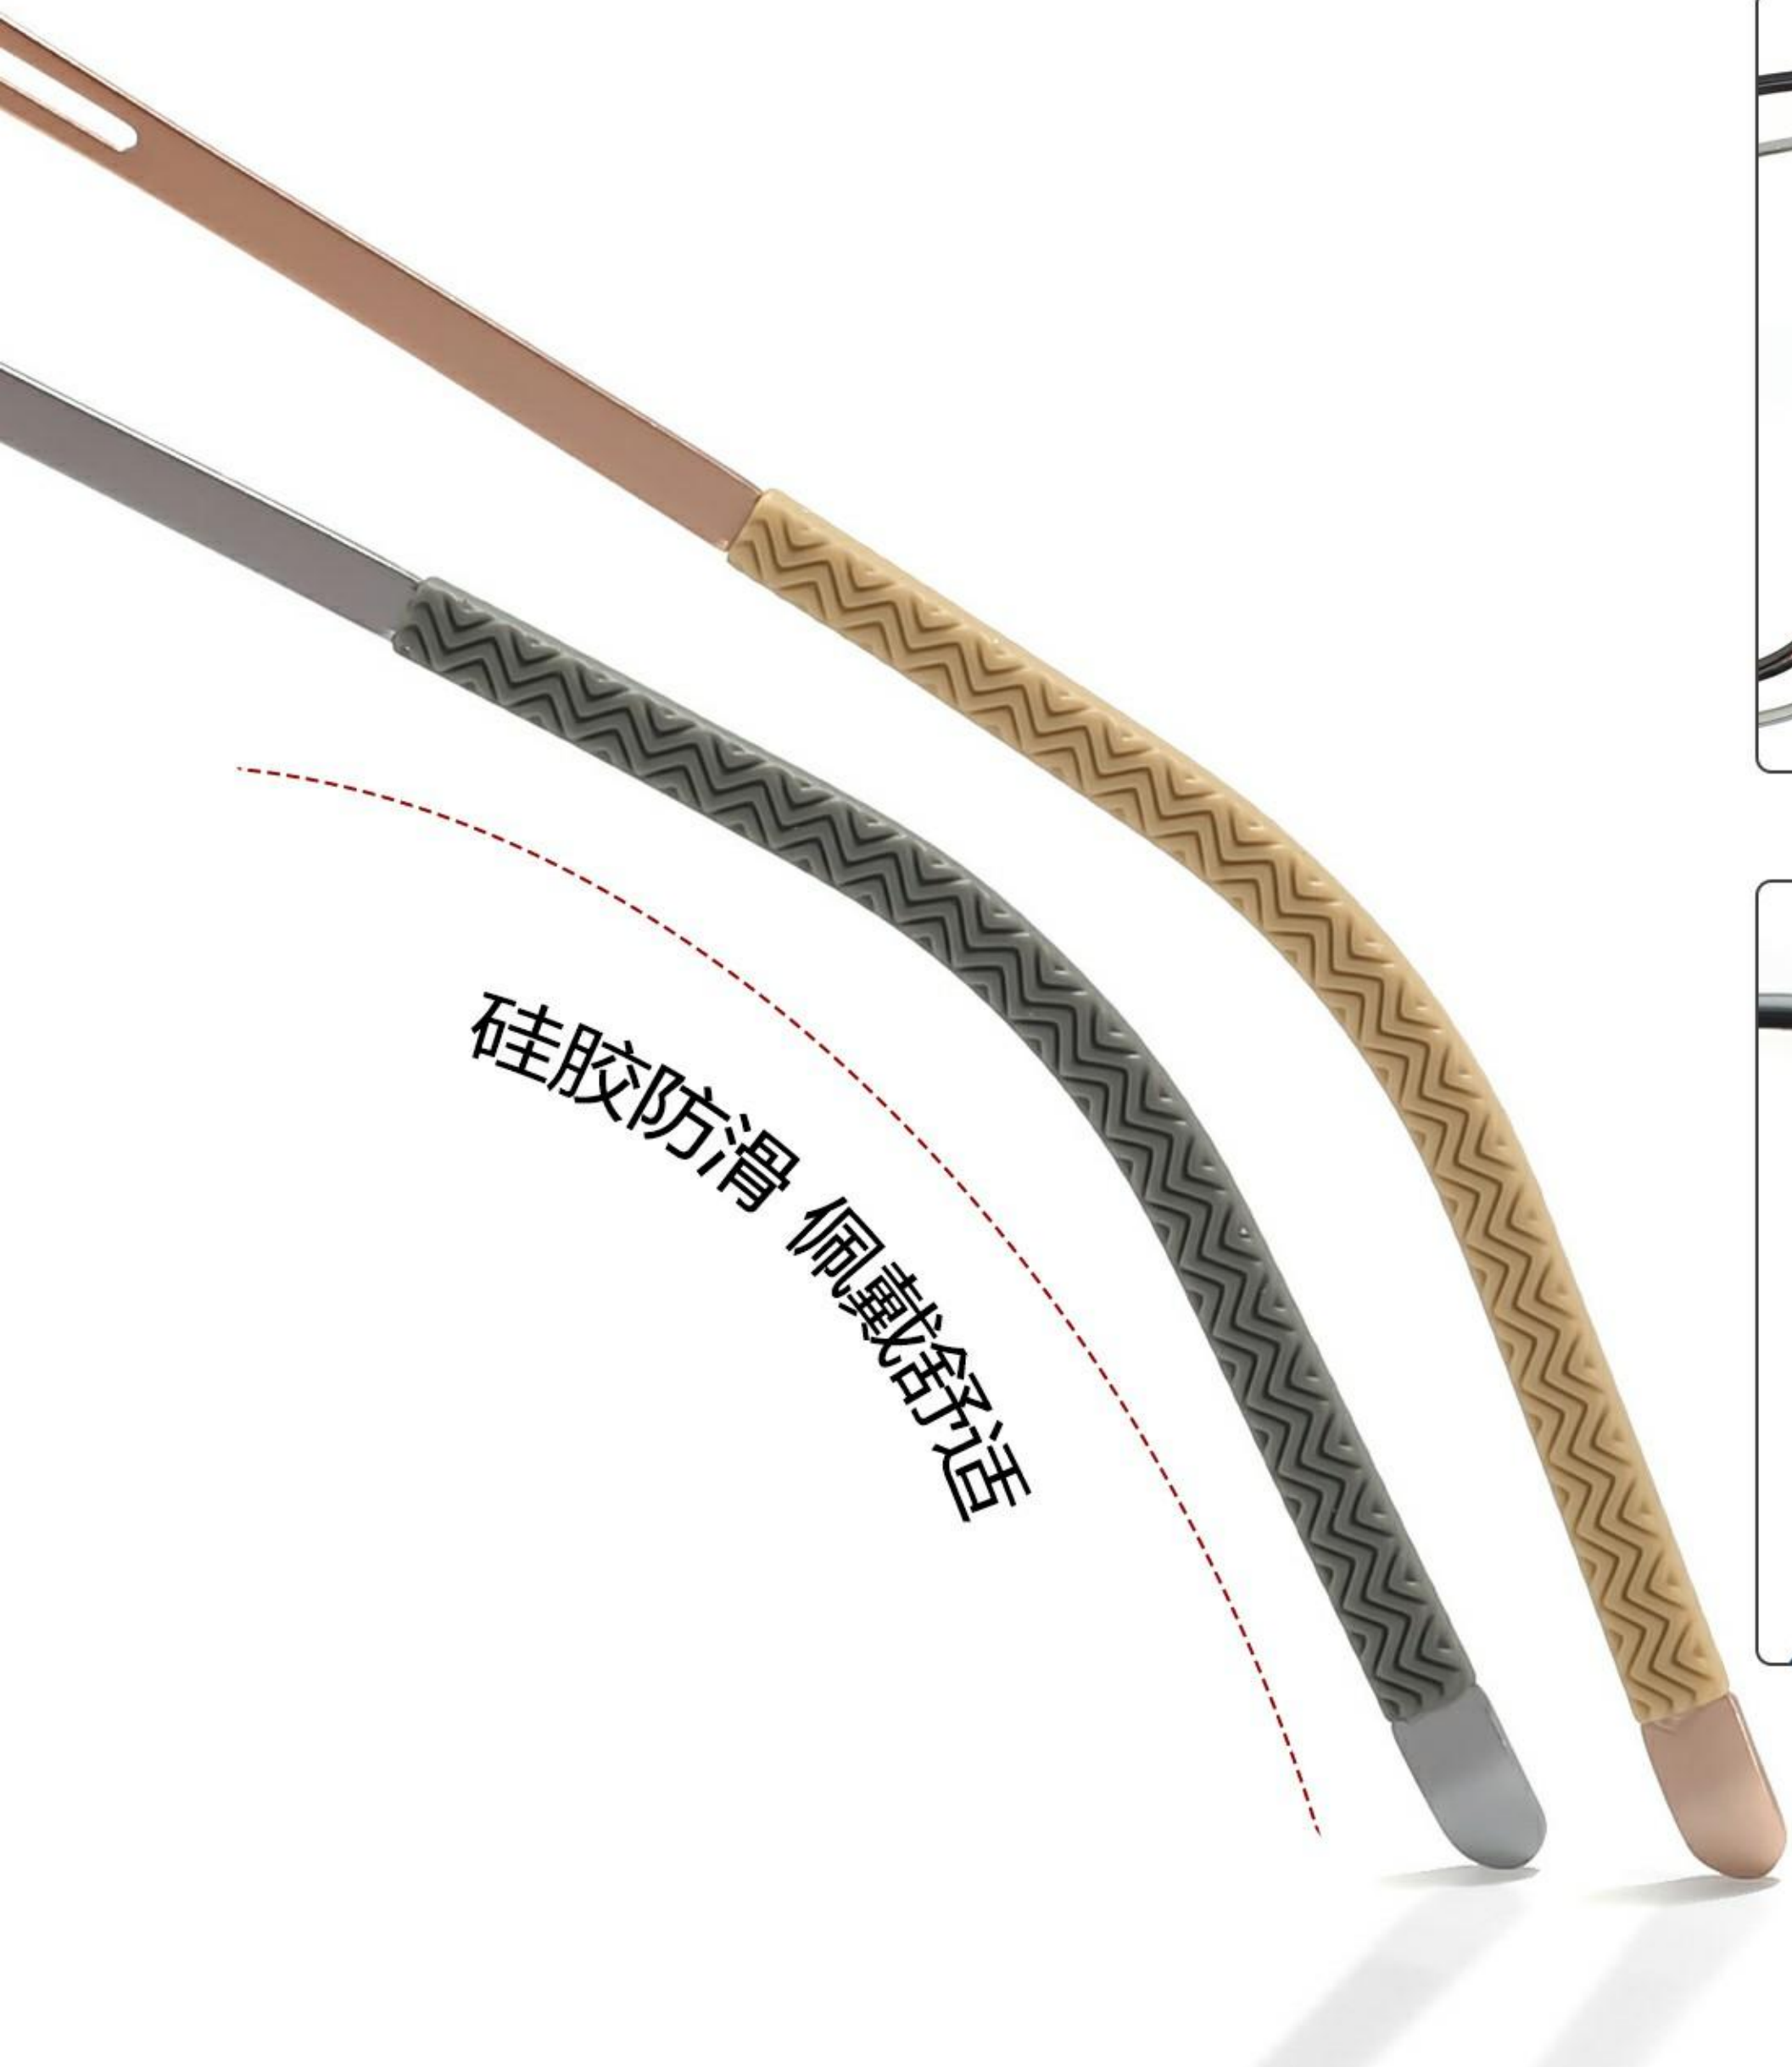

产品名称：时尚金属镜架

产品型号：86002

眼镜材质：金属

可选颜色：6色

适合人群：通用

眼镜尺寸：54□19-145

纤薄防滑运动镜腿

...