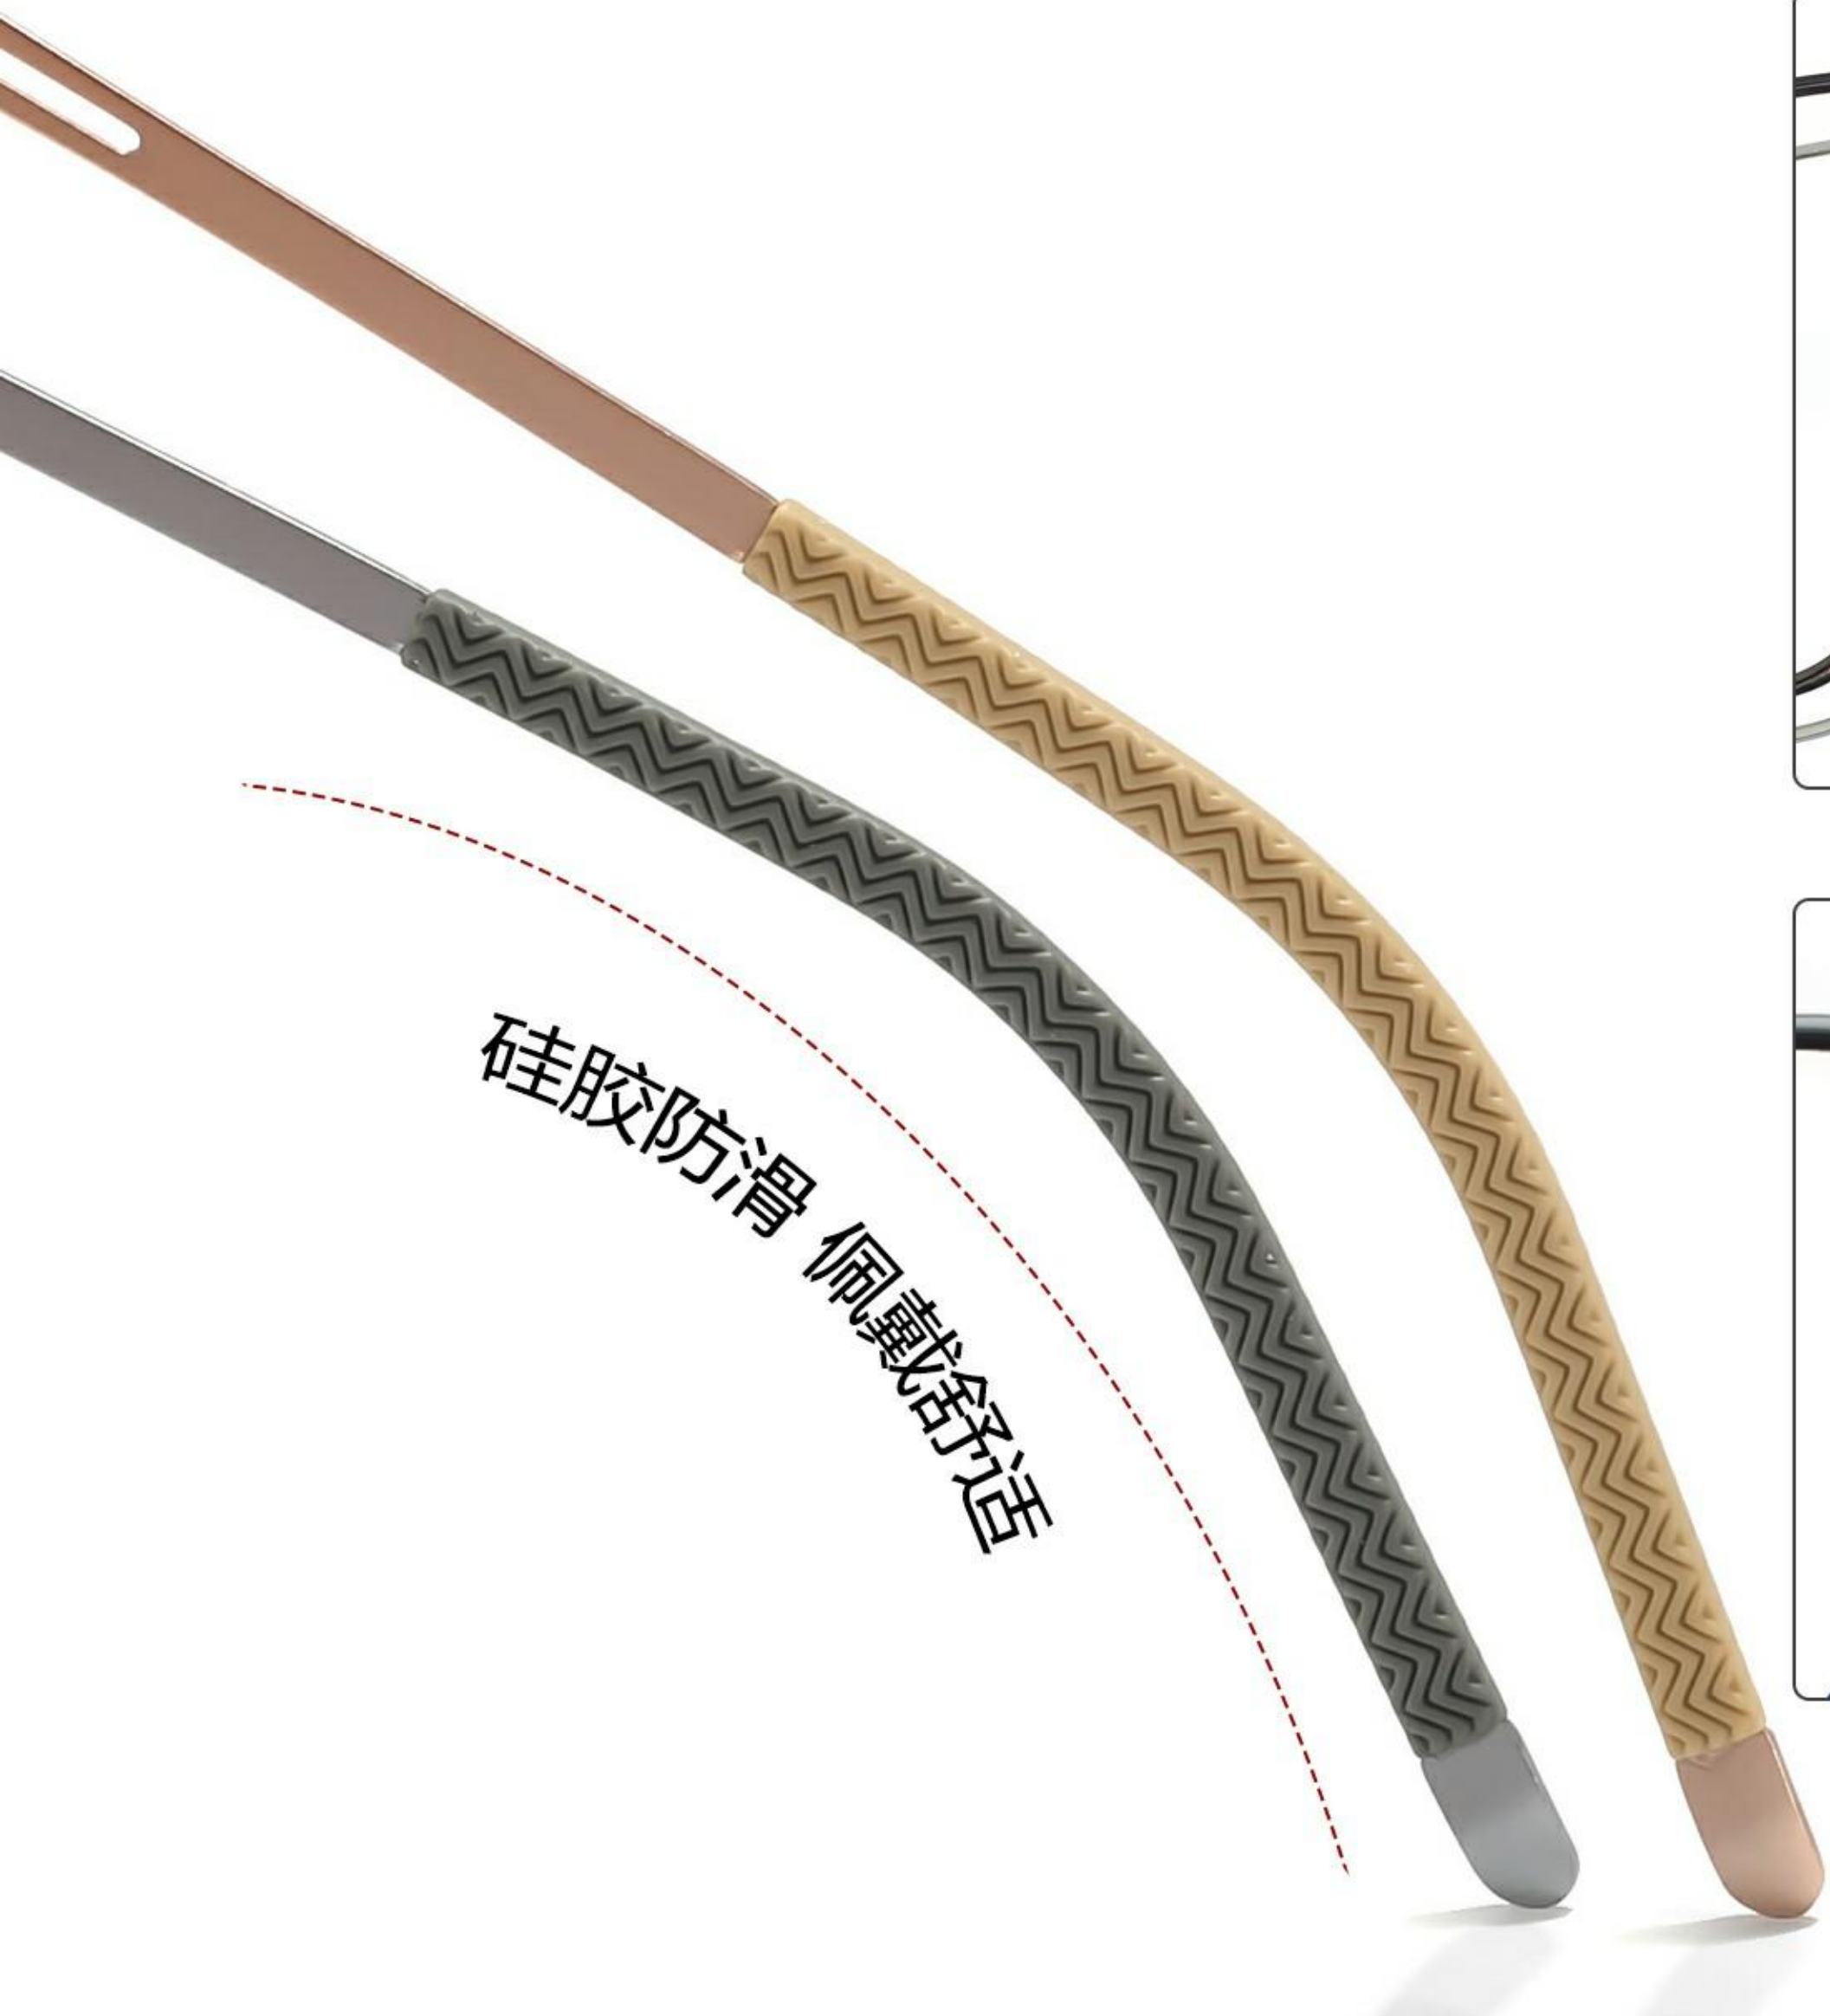

纤薄防滑运动镜腿

...