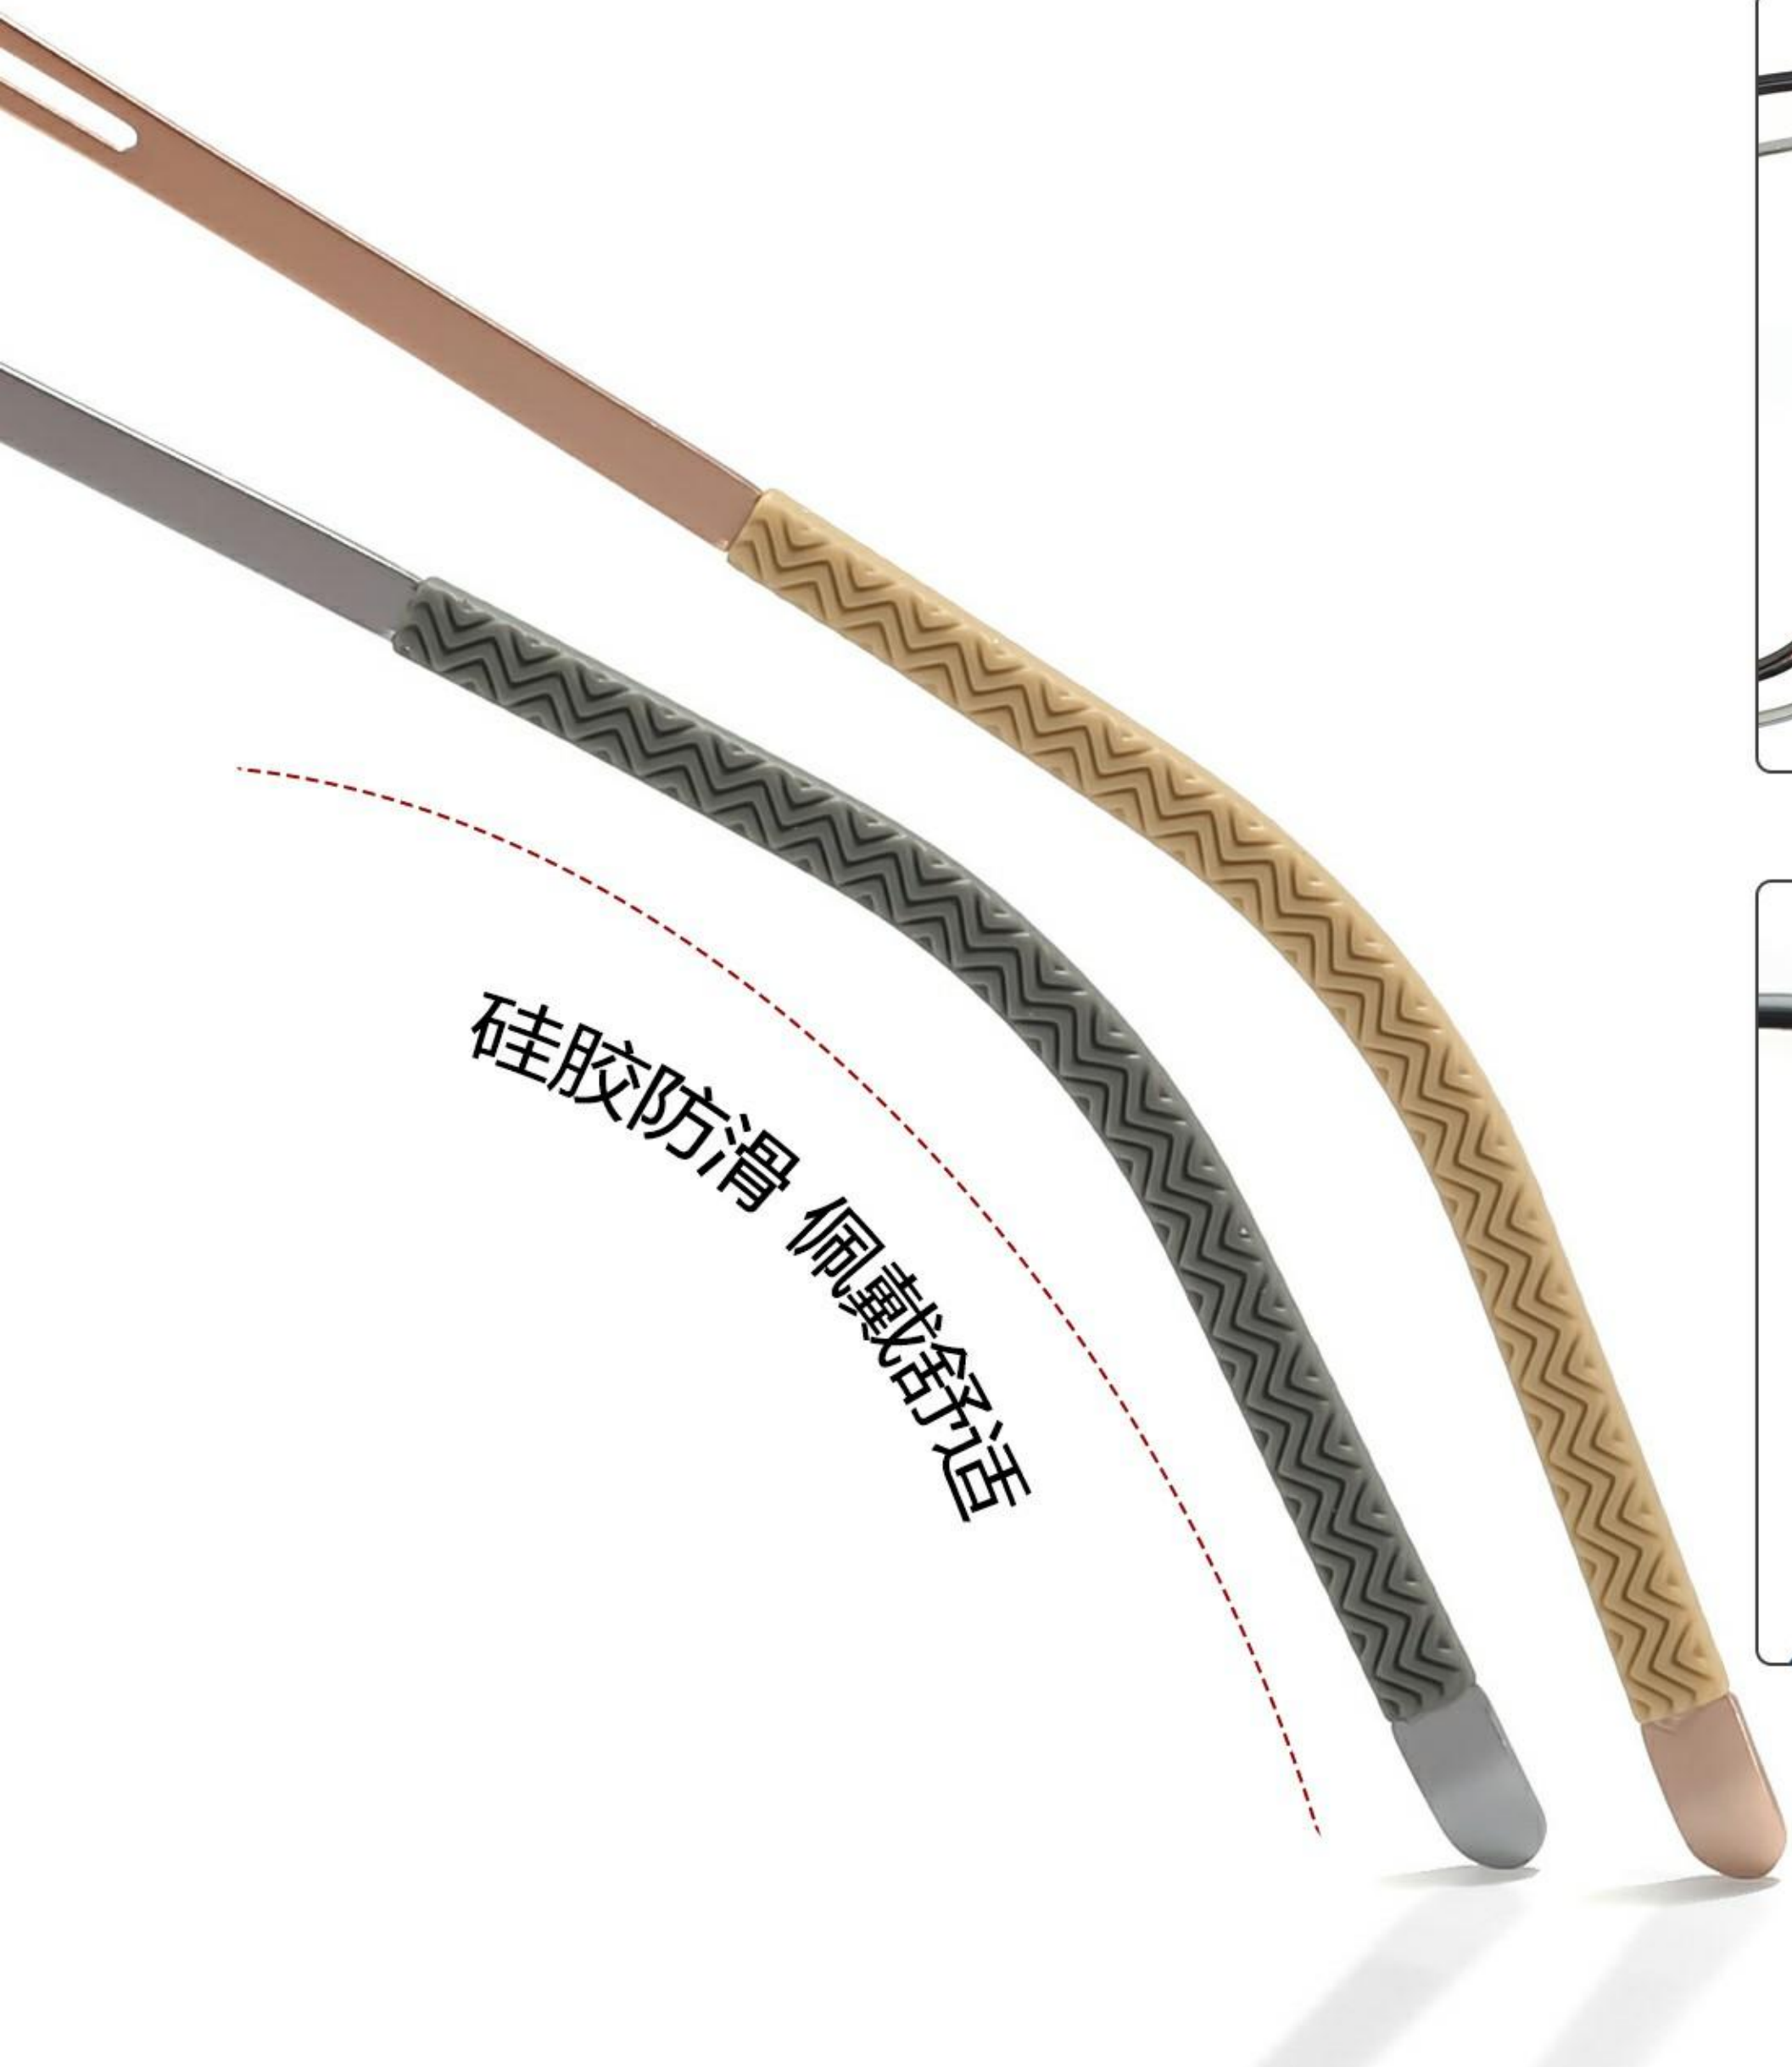

纤薄防滑运动镜腿

...