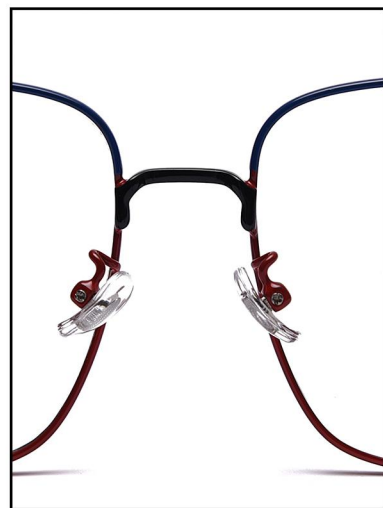

型号/MODEL : S32041
尺寸/SIZE : 56□18-146
镜片/LENS : AC
材质/MATERIAL: Metal

C1 Silver
银

C2 Gold
金

C3 Red Green Blue
红绿蓝

C4 Black Blue Red
黑蓝红

C5 Blue Black Red
蓝黑红

型号/MODEL : T22010
尺寸/SIZE : 42□22-155
镜片/LENS : AC
材质/MATERIAL: Metal+β-TITANIUM