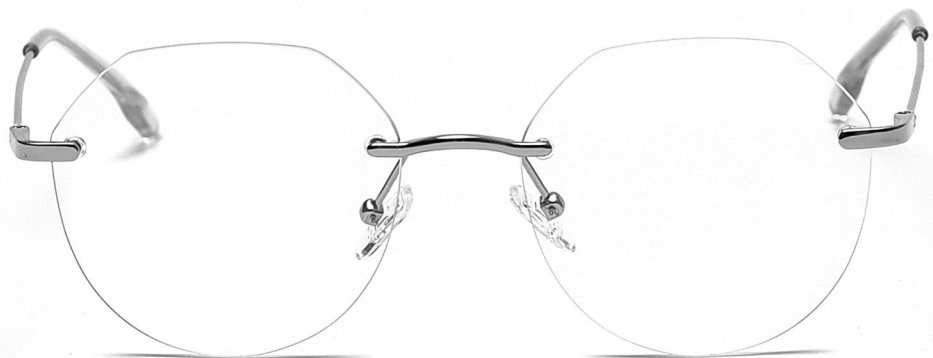

型号/MODEL : 1004
尺寸/SIZE : 52□19-144
镜片/LENS : AC
材质/MATERIAL: Metal+Acetate

C1 Silver
银框

C2 Rose Gold
玫瑰金

C3 Black
亮黑

C4 Black/Rose Gold
黑 玫瑰金

C5 Black/Gold
黑金

C6 Blue
深蓝

型号/MODEL : 1005
尺寸/SIZE : 50□18-145
镜片/LENS : AC
材质/MATERIAL: Metal+Acetate

C1 Silver
银框

C2 Rose Gold
玫瑰金

C3 Black
亮黑

C4 Black/Rose Gold
黑 玫瑰金

C5 Brownish/Gold
茶金

C6 Blue
深蓝

型号/MODEL : 1006
尺寸/SIZE : 54□18-145
镜片/LENS : AC
材质/MATERIAL: Metal+Acetate

C1 Silver
银框

C2 Rose Gold
玫瑰金

C3 Black
亮黑

C4 Black/Rose Gold
黑 玫瑰金

C5 Brownish/Gold
茶金

C6 Blue
深蓝

型号/MODEL : S31236
尺寸/SIZE : 57□16-145
镜片/LENS : AC
材质/MATERIAL: Meatl

C1 Silver
银框

C2 Gold
金框

C3 Black
亮黑

C4 Rose Gold
玫瑰金

型号 / MODEL : S31315
尺寸 / SIZE : 54□18-142
镜片 / LENS : AC
材质 / MATERIAL : Meatl

C1 Silver
银框

C2 Gold
金框

C3 Black
亮黑

C4 Rose Gold
玫瑰金

型号/MODEL : S31714
尺寸/SIZE : 60□15-146
镜片/LENS : 1.2PC
材质/MATERIAL: Metal