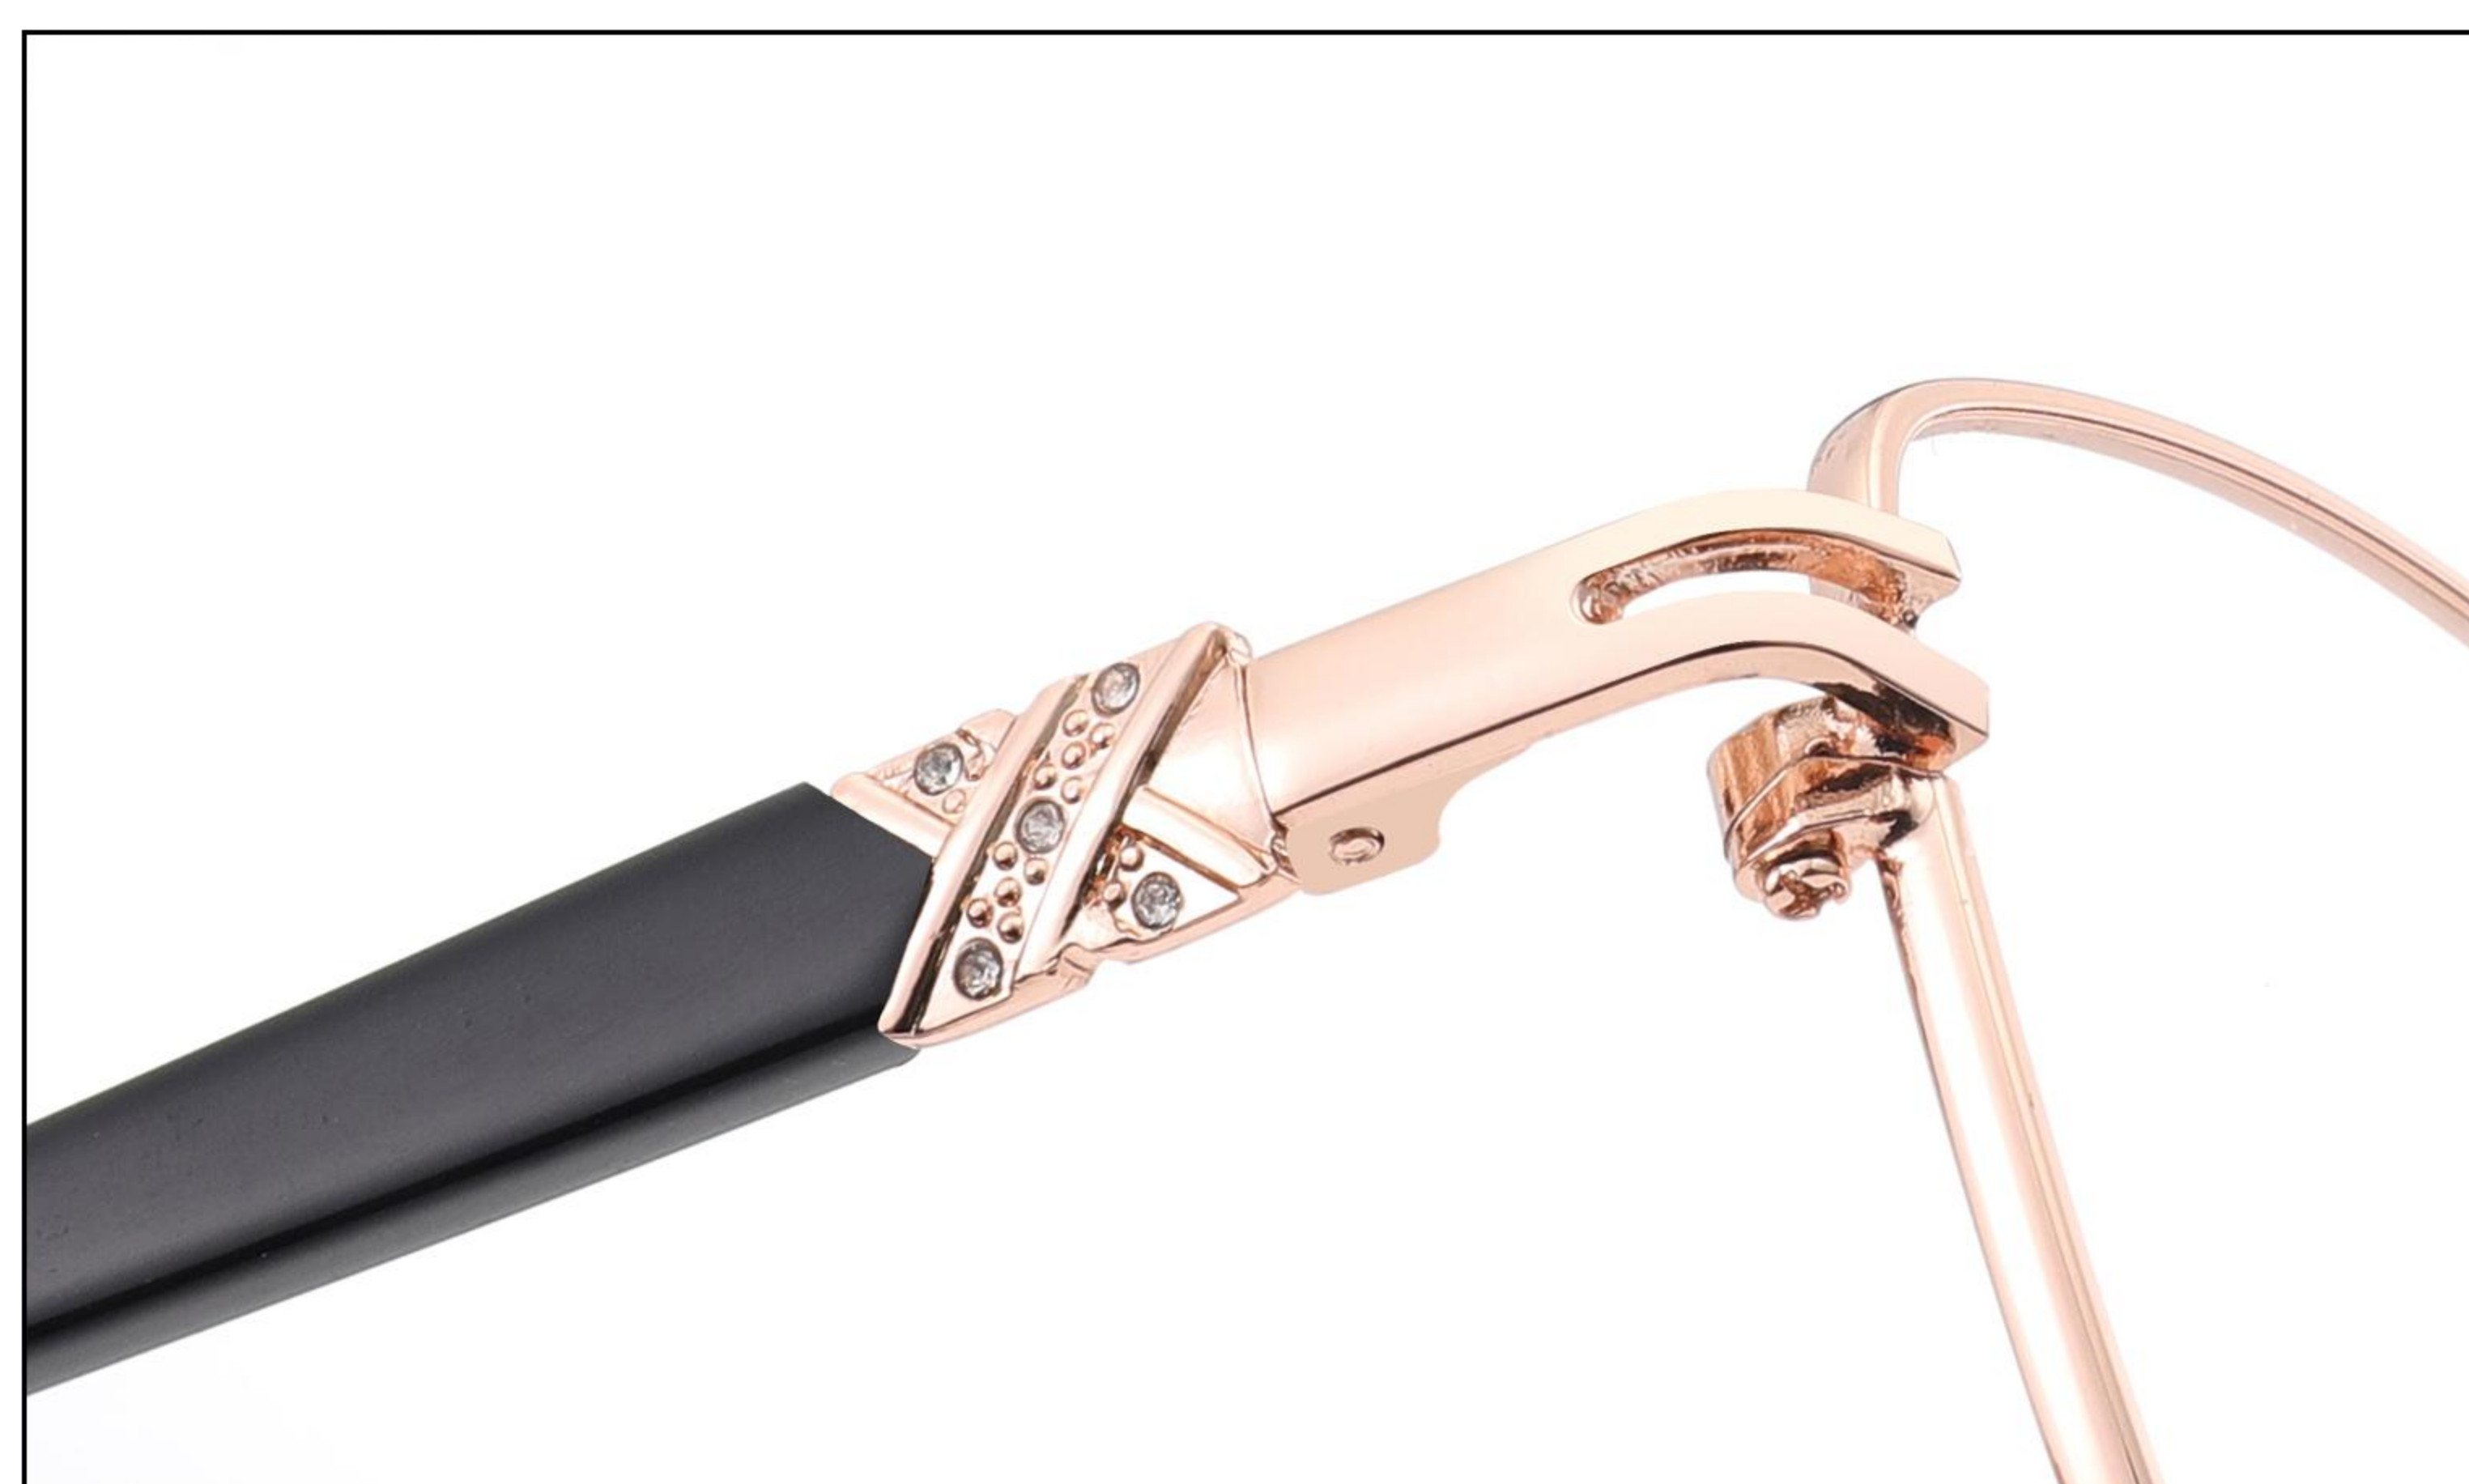

C6 SILVER/BLUE

**MATERIAL: METAL**

**MODEL: SY1892**

**SIZE: 48-19-138**

DETAIL DISPLAY

COLOR DISPLAY

C1 GOLD/WHITE

C2 GOLD/BLACK

C3 GOLD/BROWN

C4 PURPLE/RED

C5 PINK

C6 SILVER/BLUE

**MATERIAL: METAL**

**MODEL: SY1893**

**SIZE: 53-16-138**

DETAIL DISPLAY

COLOR DISPLAY

C1 GOLD/WHITE

C2 GOLD/BLACK

C3 GOLD/BROWN

C4 PURPLE/RED

C5 PINK

C6 SILVER/BLUE

**MATERIAL: METAL**

**MODEL: SY1894**

**SIZE: 48-17-138**

DETAIL DISPLAY

COLOR DISPLAY

C1 GOLD/WHITE

C2 GOLD/BLACK

C3 GOLD/BROWN

C4 PURPLE/RED