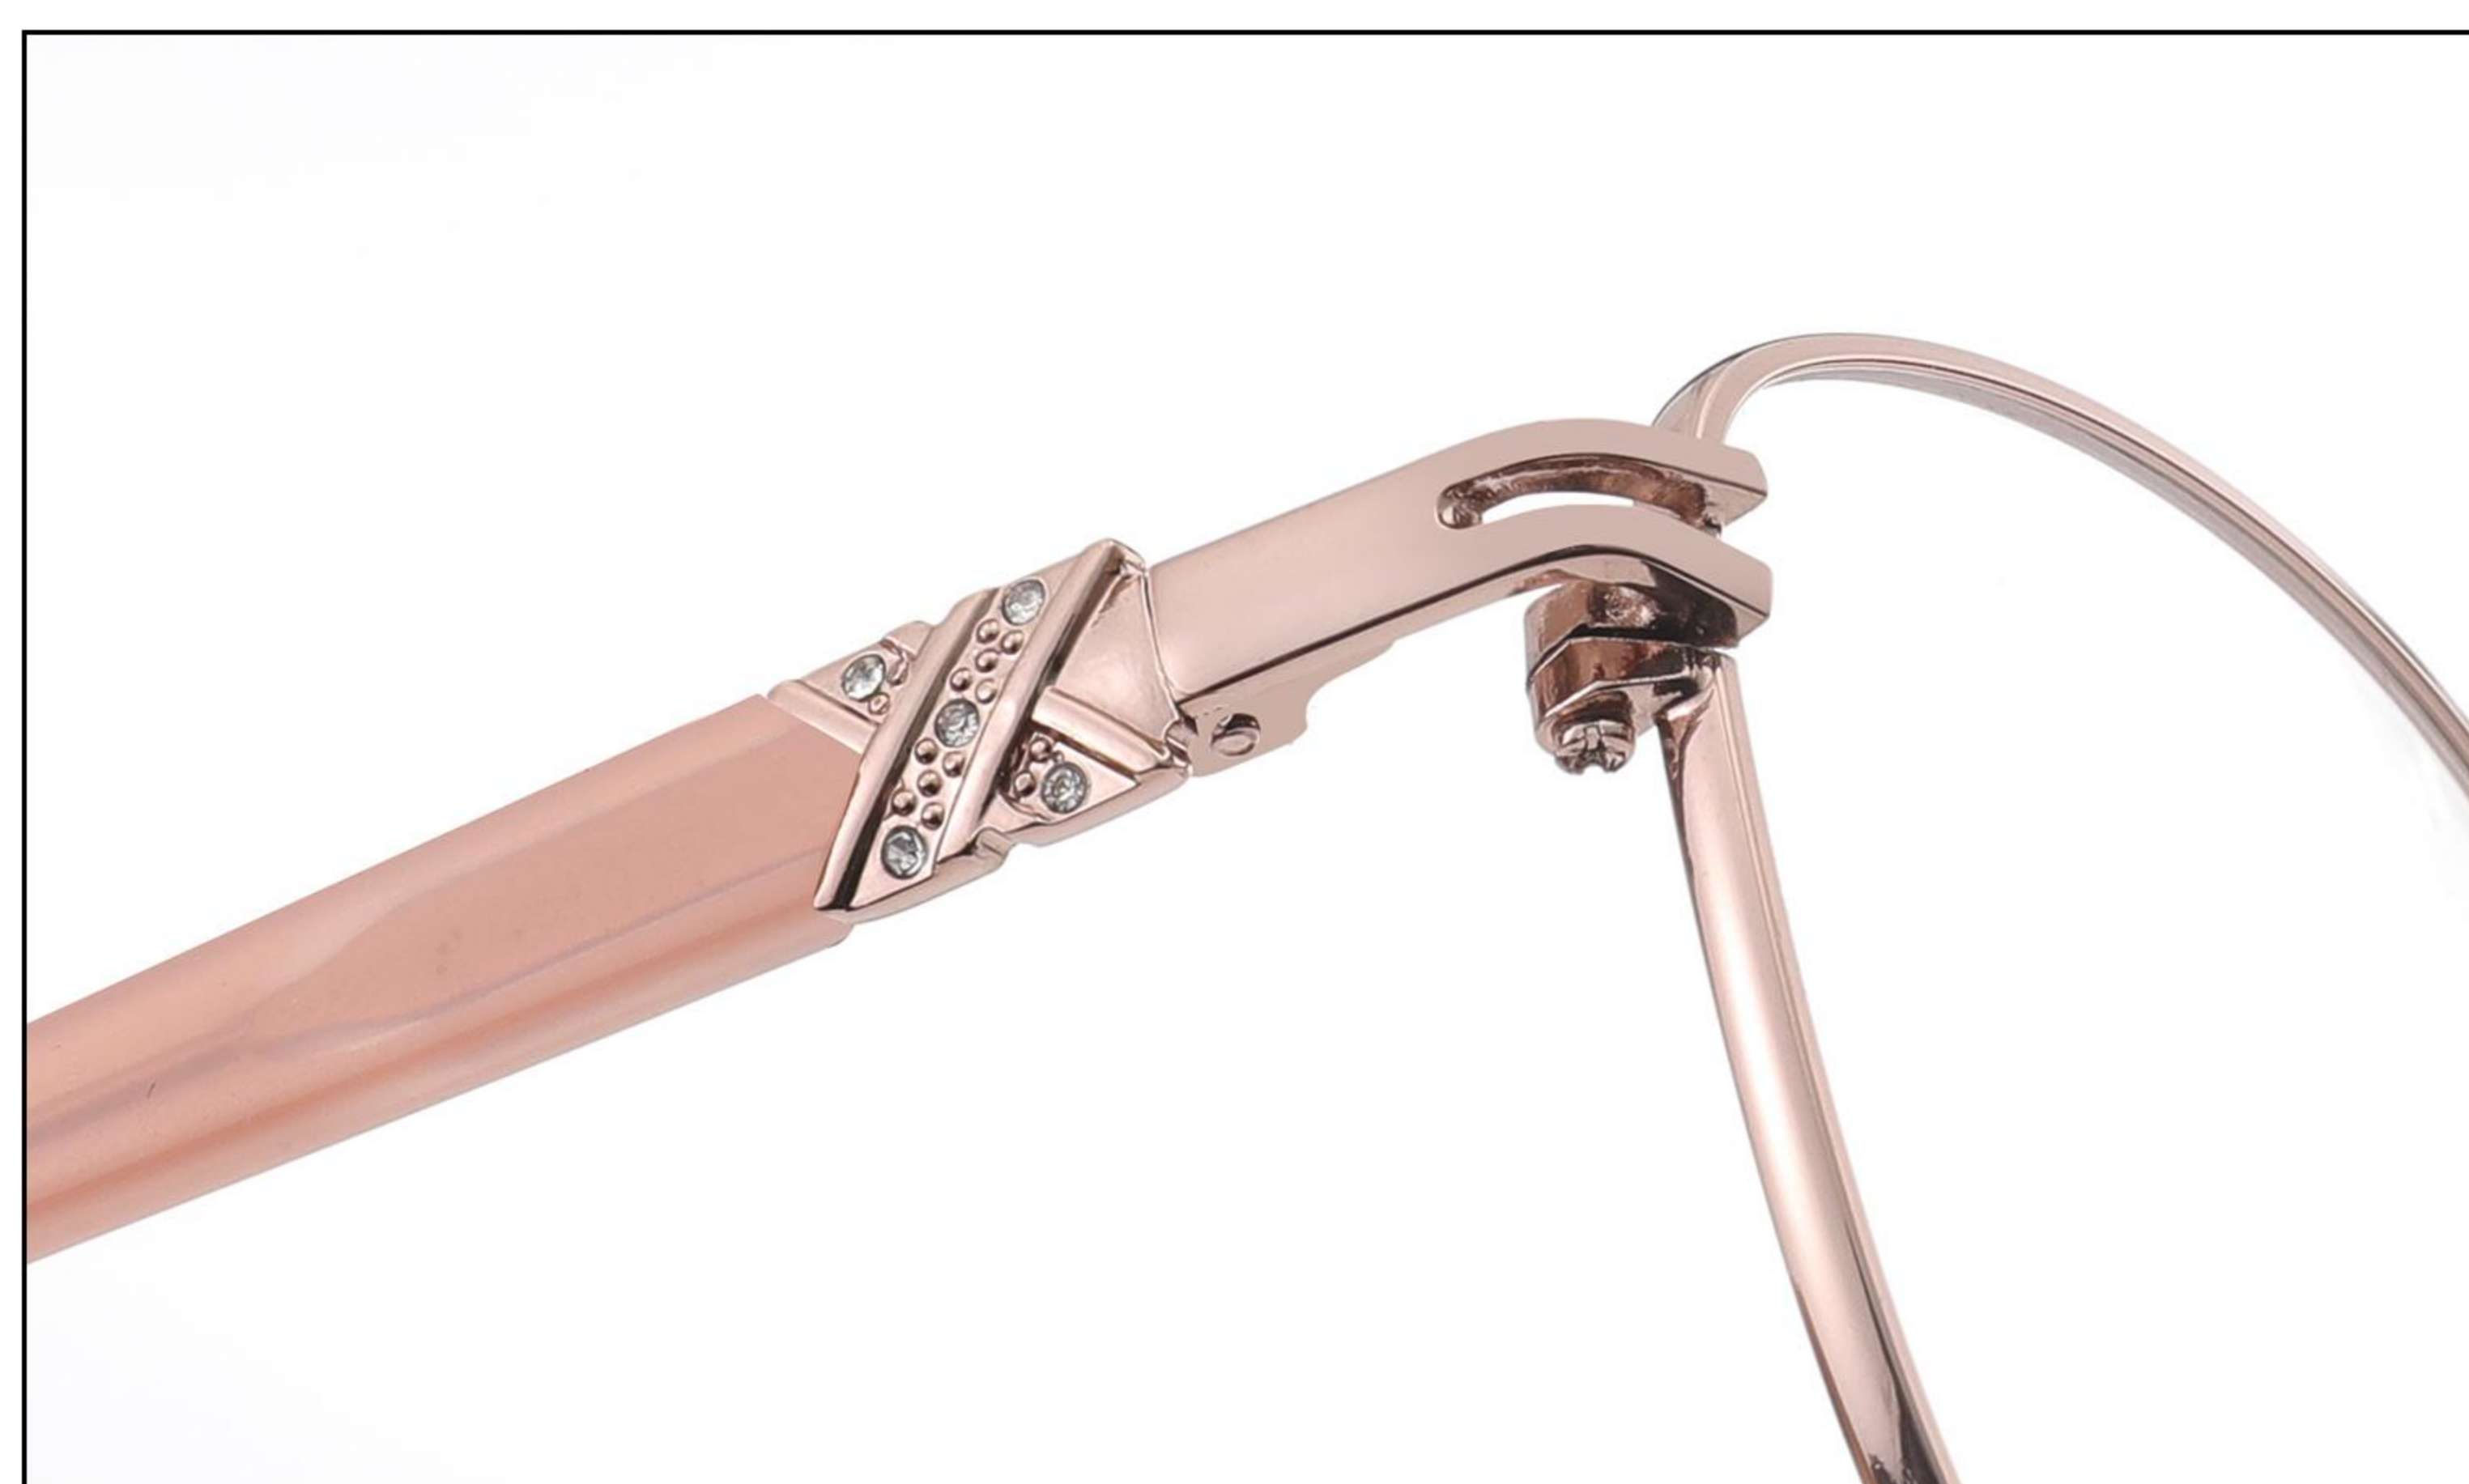

C2 GOLD/BLACK

C3 GOLD/BROWN

C4 PURPLE/RED

C5 PINK

C6 SILVER/BLUE

**MATERIAL: METAL**

**MODEL: SY1888**

**SIZE: 41-18-138**

DETAIL DISPLAY

COLOR DISPLAY

C1 GOLD/WHITE

C2 GOLD/BLACK

C3 GOLD/BROWN

C4 PURPLE/RED

C5 PINK

C6 SILVER/BLUE

**MATERIAL: METAL**

**MODEL: SY1889**

**SIZE: 48-19-138**

DETAIL DISPLAY

COLOR DISPLAY

C1 GOLD/WHITE

C2 GOLD/BLACK

C3 GOLD/BROWN

C4 PURPLE/RED

C5 PINK

C6 SILVER/BLUE

**MATERIAL: METAL**

**MODEL: SY1890**

**SIZE: 52-18-138**

DETAIL DISPLAY

COLOR DISPLAY