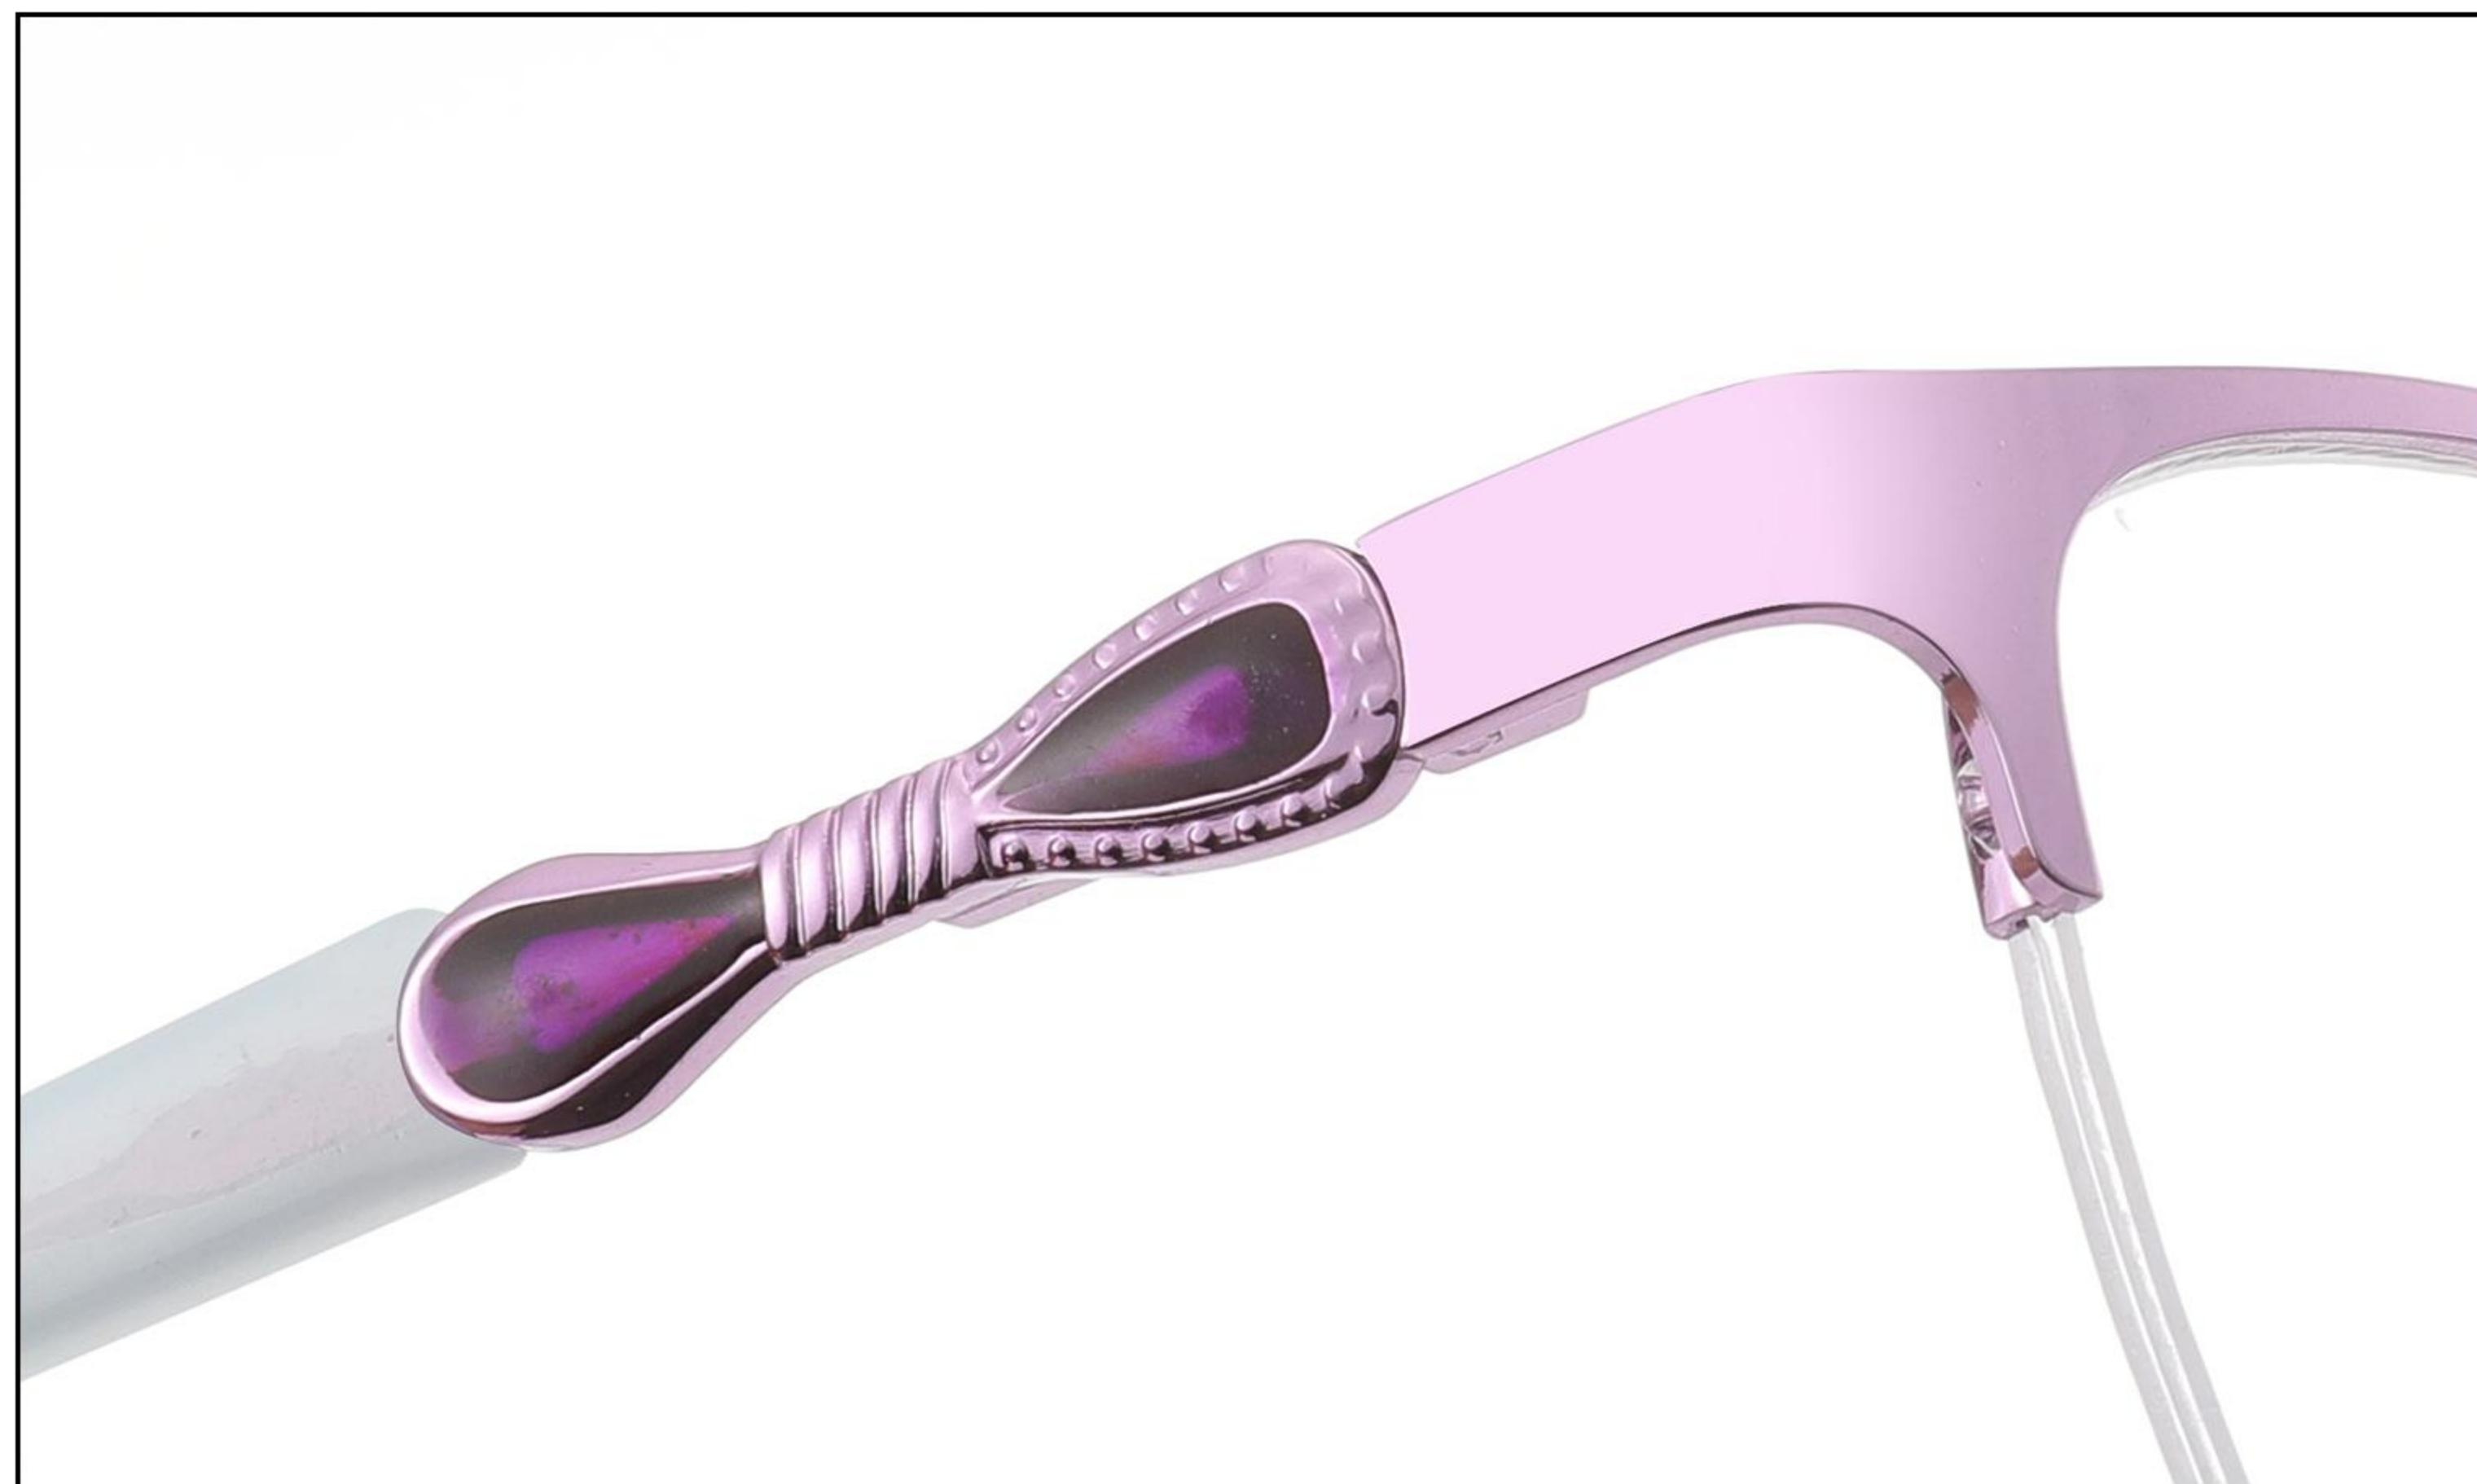

**MATERIAL: METAL**

**MODEL: SY1881**

**SIZE: 47-18-138**

DETAIL DISPLAY

COLOR DISPLAY

C1 BLACK

C2 GOLD

C3 BROWN

C4 RED

C5 PURPLE

C6 PINK

**MATERIAL: METAL**

**MODEL: SY1882**

**SIZE: 50-17-138**

DETAIL DISPLAY

COLOR DISPLAY

C1 BLACK

C2 GOLD

C3 BROWN

C4 RED

C5 PURPLE

C6 PINK

**MATERIAL: METAL**

**MODEL: SY1883**

C6 PINK

**MATERIAL: METAL**

**MODEL: SY1884**

**SIZE: 49-18-138**

DETAIL DISPLAY

COLOR DISPLAY

C1 BLACK

C2 GOLD