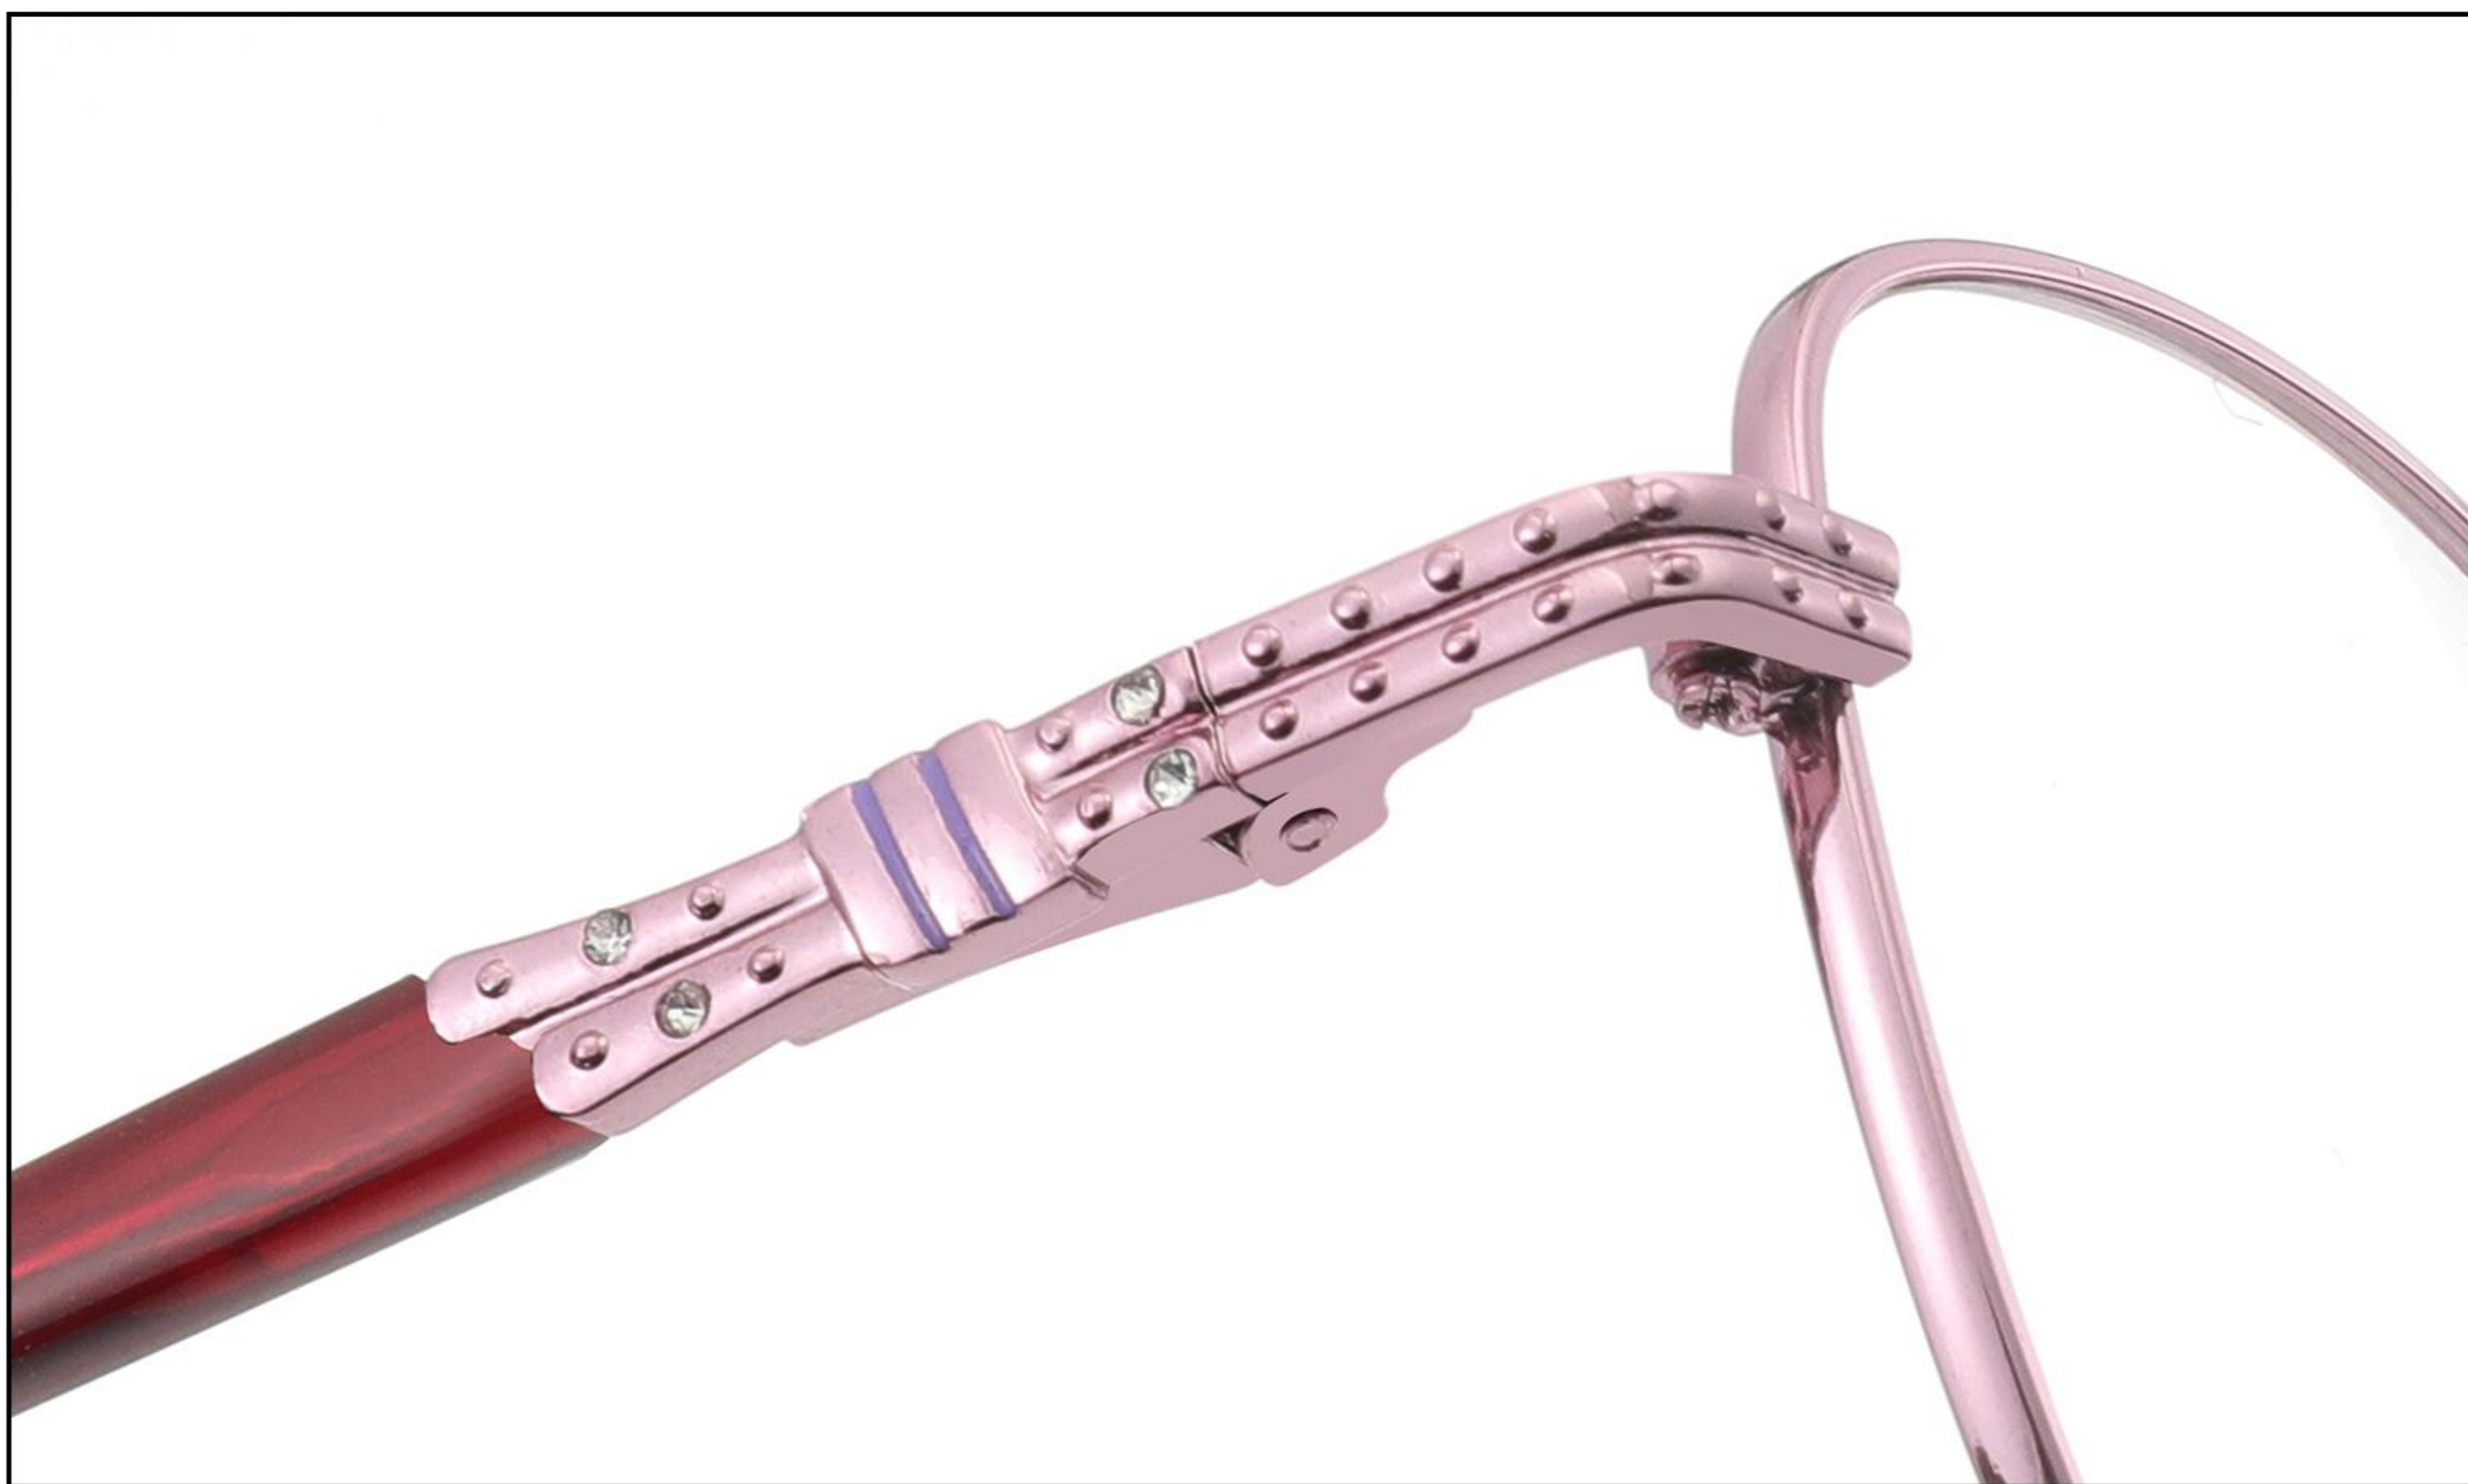

C3 GOLD/BROWN

C4 PURPLE/RED

C5 PINK

C6 SILVER/BLUE

**MATERIAL: METAL**

**MODEL: SY1893**

**SIZE: 53-16-138**

DETAIL DISPLAY

COLOR DISPLAY

C1 GOLD/WHITE

C2 GOLD/BLACK

C3 GOLD/BROWN

C4 PURPLE/RED

C5 PINK

C6 SILVER/BLUE

**MATERIAL: METAL**

**MODEL: SY1894**

**SIZE: 48-17-138**

DETAIL DISPLAY

COLOR DISPLAY

C1 GOLD/WHITE

C2 GOLD/BLACK

C3 GOLD/BROWN

C4 PURPLE/RED

C5 PINK

C6 SILVER/BLUE

**MATERIAL: METAL**

**MODEL: SY1895**

**SIZE: 50-17-138**

DETAIL DISPLAY

COLOR DISPLAY

C1 GOLD/WHITE