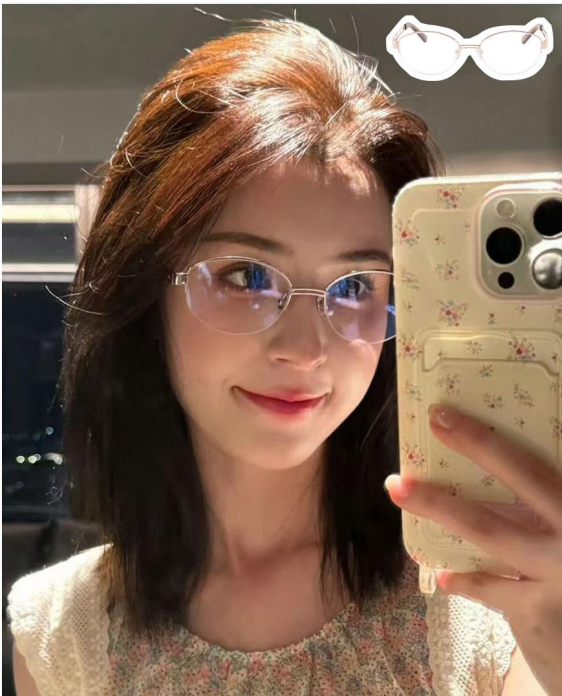

MODEL FL30101

56□19-148

INFORMATION

眼镜材质:金属
FRAME MATERIAL: METAL

镜腿材质:金属
METAL TEMPLE

眼镜重量:20G
FRAME WEIGHT ONLY: 20G

Color.

C2金

C9玫金咖

C11黑金

MODEL FL30102

53□20-148

INFORMATION

眼镜材质:金属
FRAME MATERIAL: METAL

镜腿材质:金属
METAL TEMPLE

眼镜重量:12G
FRAME WEIGHT ONLY: 12G