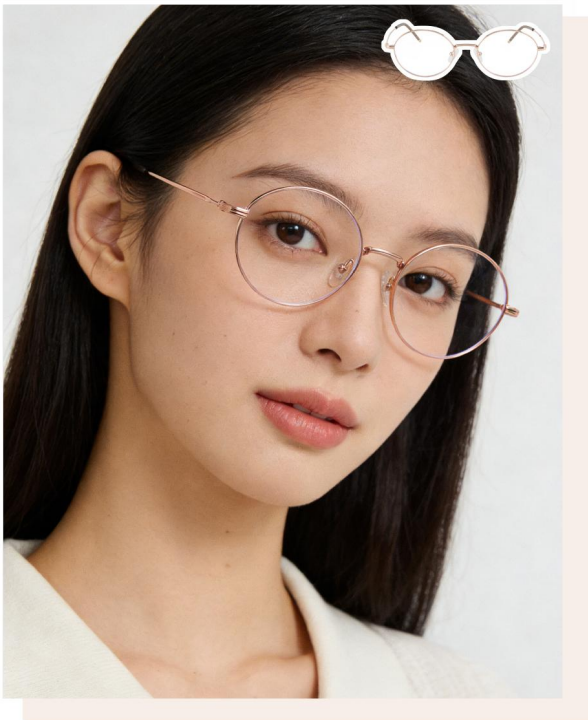

MODEL FL30101

56□19-148

INFORMATION

眼镜材质:金属
FRAME MATERIAL: METAL

镜腿材质:金属
METAL TEMPLE

眼镜重量:20G
FRAME WEIGHT ONLY: 20G

Color.

C2金

C9玫金咖

C11黑金

MODEL FL30102

53□20-148

INFORMATION

眼镜材质:金属
FRAME MATERIAL: METAL

镜腿材质:金属
METAL TEMPLE

眼镜重量:12G
FRAME WEIGHT ONLY: 12G