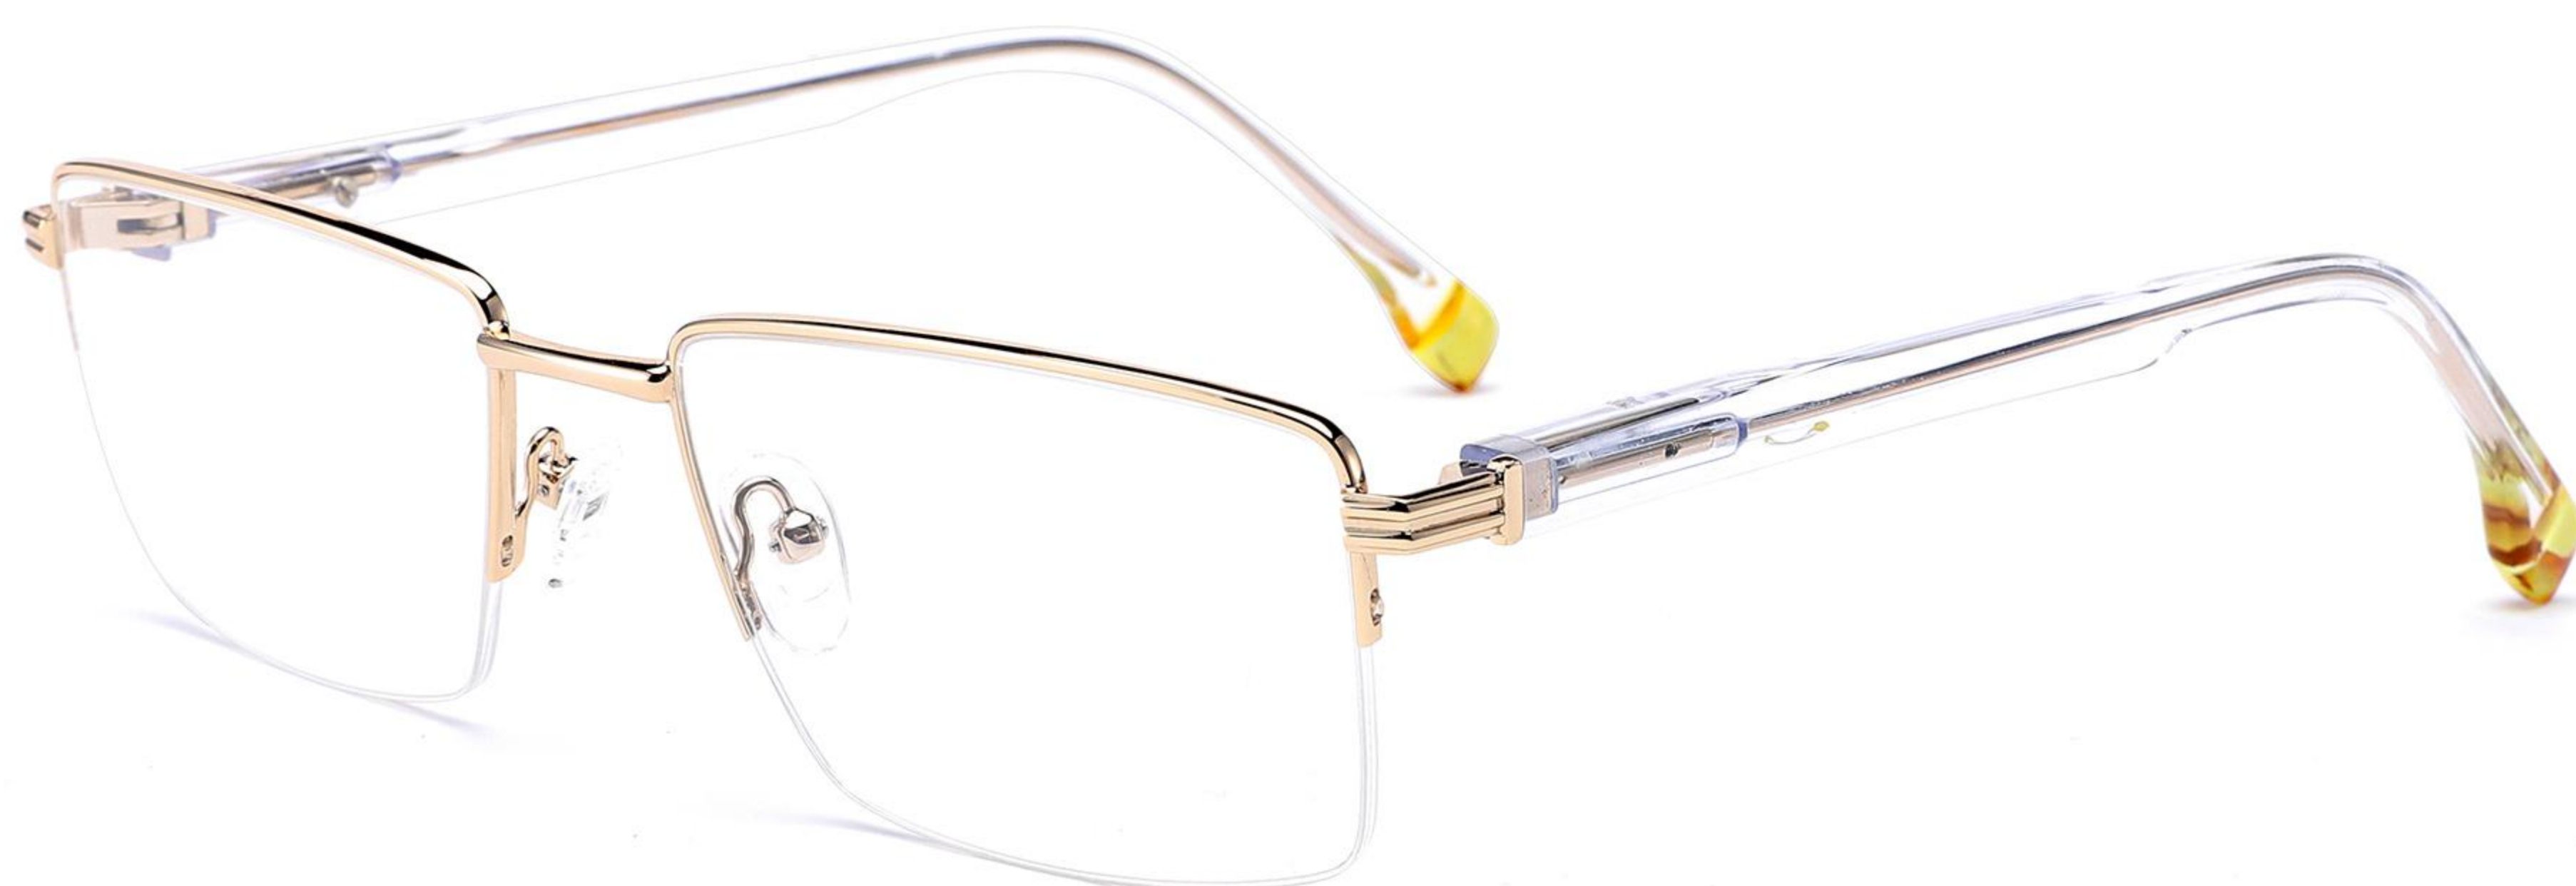

METAL

MODEL-RTM6001

57□18-145

• Available colours

C1 M.BLACK

C2 M.GUN

C3 M.BLUE

C4 A.SILVER

METAL

MODEL-RTM6002

57□19-145

• Available colours

C1 S.BLACK

C2 S.GUN

C3 S.GOLD

C4 A.SILVER

METAL

MODEL-RTM6003

55□17-145

• Available colours

C1 S.BLACK

C2 S.GUN

C3 S.GOLD

C4 S.SILVER

METAL

MODEL-RTM6004

55□20-145

• Available colours

C1 M.BLACK

C2 S.GUN

C3 S.GOLD/S.BLACK

C4 S.SILVER/M.BLUE