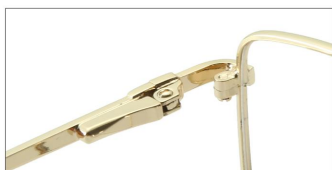

FRAME: MTEAL

SIZE: 52-17-140

LENS: PC

GOLD
金色

BLACK
黑色

BLACK
黑色

SILVER
银色

GUN
枪色

BRONZE
古铜色

金属铰链 METAL HINGE

时尚设计 FASHION DESIGN

舒适鼻托 NOSE PAD

MODEL: WO6032

FRAME: MTEAL

SIZE: 52-17-140

LENS: PC