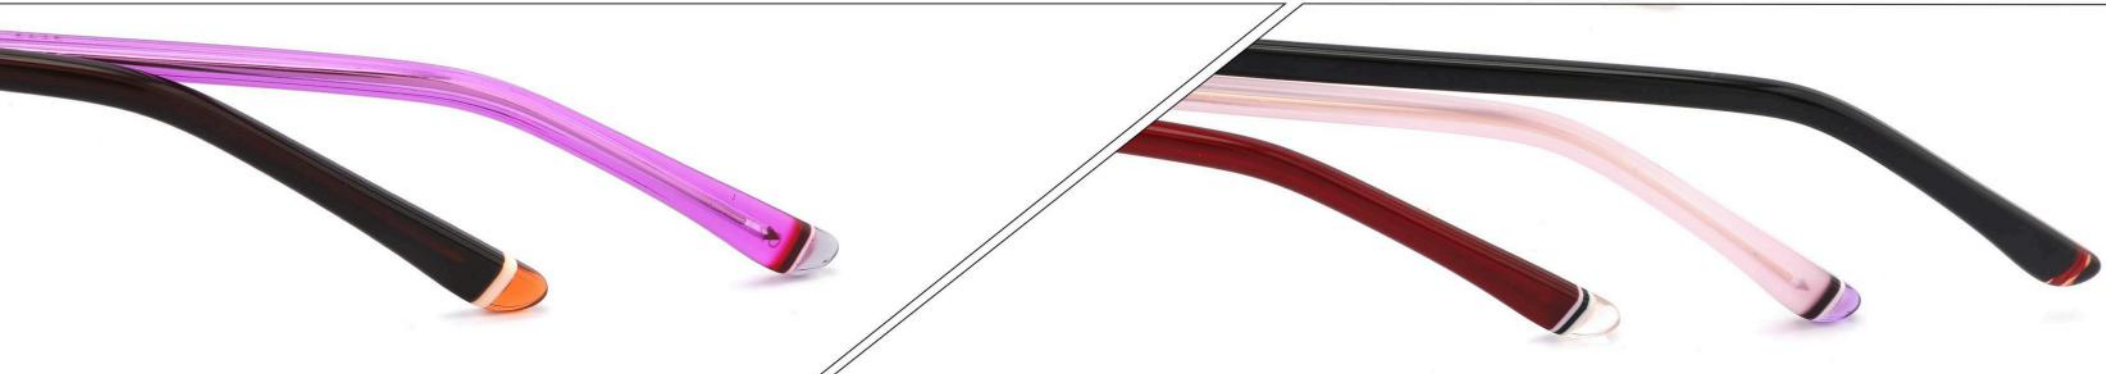

Material: Metal

Model: 3777

Size: 48□18-135