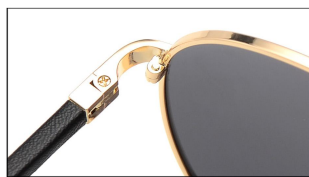

BLACK/GRA GREY
C6 黑框渐灰片

金属铰链 METAL HINGE