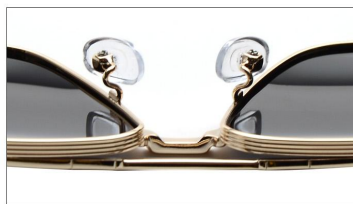

BLACK GOLD/GRA BROWN
C5 黑金渐茶

BROWN GOLD/GRA BROWN
C6 茶金渐茶

GOLD/BROWN
C7 金框茶片

金属铰链 METAL HINGE

舒适鼻托 NASAL TRAY

MODEL: MR2531

FRAME: TR+ METAL

SIZE: 53-20-140