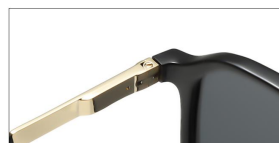

MATTE BLACK /GREY
C3砂黑框灰片

MATTE BLACK GUN/GREY
C4砂黑枪框灰片

MATTE BLUE SILVER/ GRADUALLY GREY
C5砂蓝银框渐变灰片

MATTE WHITE SILVER/GRADUALLY GREY
C6砂白银框灰片

MATTE TEA/TEA
C7砂茶框茶片

太阳眼镜 SUN GLASSES

弹簧铰链 SPRING HINGE

时尚设计 FASHION DESIGN