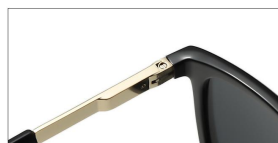

BRIGHT BLACK /GREY
C2亮黑框灰片

MATTE BLACK /GREY
C3砂黑框灰片

MATTE BLACK GUN/GREY
C4砂黑枪框灰片

MATTE BLUE SILVER/ GRADUALLY GREY
C5砂蓝银框渐变灰片

MATTE WHITE SILVER/GRADUALLY GREY
C6砂白银框灰片

MATTE TEA/TEA
C7砂茶框茶片

太阳眼镜 SUN GLASSES