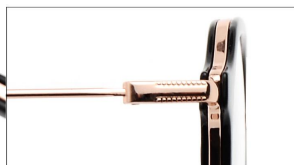

TRANSPARENT BLUE BLACK  
C7 透蓝黑

TRANSPARENT PINK SILVER  
C8 透粉银

框架眼镜 FRAME GLASSES

金属铰链 METAL HINGE

时尚设计 FASHION DESIGN

MODEL: YS9247

FRAME: TR+METAL

SIZE: 48-23-145