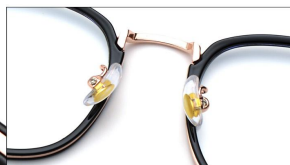

TRANSPARENT BLUE BLACK  
C6 透蓝黑

CHAMPAGNE SILVER  
C7 香槟银

时尚设计 FASHION DESIGN

金属铰链 METAL HINGE

舒适鼻托 NOSE PAD

MODEL: ZS52065

FRAME: METAL

SIZE: 57-15-147