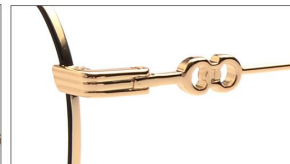

金属铰链 METAL HINGE

时尚装饰 DECORATE

MODEL: ZS52066

FRAME: METAL

SIZE: 50-21-147

LENS: ANTI BLUE LIGHT

C1 银色 SILVER

C2 金色 GOLD