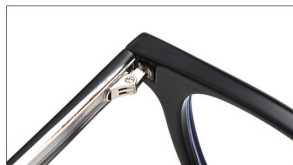

SIZE: 47-24-146

LENS: ANTI BLUE LIGHT

BRIGHT BLACK  
C8 亮黑色

BRIGHT BLACK  
C8 亮黑色

TRANSPARENT COLOR  
C11 透明色

TRANSPARENT GREY  
C12 透明灰

TRANSPARENT GREEN  
C13 透明绿

TRANSPARENT BROWN  
C14 透明茶