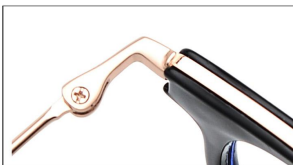

TRANSPARENT BLUE BLACK  
C6 透蓝黑

CHAMPAGNE SILVER  
C7 香槟银

时尚设计 FASHION DESIGN

金属铰链 METAL HINGE

舒适鼻托 NOSE PAD

MODEL: ZS52065

FRAME: METAL

SIZE: 57-15-147