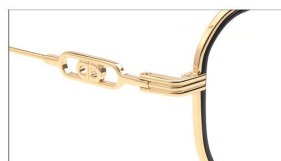

TRANSPARENT ROSE GOLD  
C7 透明玫瑰金

TRANSPARENT GREEN ROSE GOLD  
C8 透明绿玫瑰金

框架眼镜 FRAME GLASSES

金属铰链 METAL HINGE

时尚设计 FASHION DESIGN

MODEL: YS9007

FRAME: TR+METAL

SIZE: 52-16-145