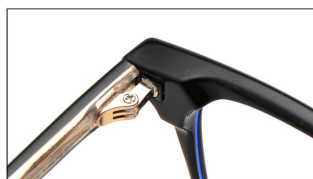

金属铰链 METAL HINGE