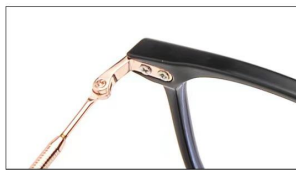

TRANSPARENT GOLD  
C2 透明金

TRANSPARENT GREY SILVER  
C5 透明灰银

TRANSPARENT GREEN SILVER  
C6 透明绿银

TRANSPARENT BROWN GOLD  
C7 透明茶金

金属铰链 METAL HINGE

舒适鼻托 NASAL PAD

时尚设计 FASHION DESIGN

MODEL: YS9233