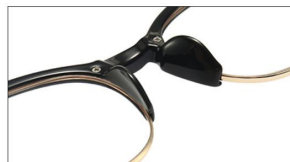

TRANSPARENT GREY SILVER  
C3 透明灰银

TRANSPARENT CHAMPAGNE GOLD  
C4 透明香槟金

TRANSPARENT GREY BROWN SILVER  
C5 透明灰茶银

TRANSPARENT SILVER  
C6 透明银

框架眼镜 FRAME GLASSES

金属铰链 METAL HINGE

舒适鼻托 NASAL TEAY

MODEL: F20268