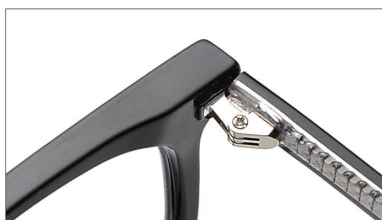

金属铰链 METAL HINGE

舒适鼻托 NASAL TEAY

MODEL: TRF8048

FRAME: TR+METAL

SIZE: 50-21-147

LENS: ANTI BLUE LIGHT

BRIGHT BLACK SILVER  
C1 亮黑银

BRIGHT BLACK SILVER  
C1 亮黑银