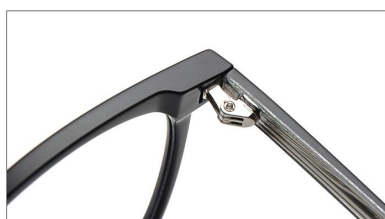

SIZE: 56-20-146

LENS: ANTI BLUE LIGHT

C1 亮黑色 BRIGHT BLACK

C1 亮黑色 BRIGHT BLACK

C2 透明灰 TRANSPARENT GREY

C3 香槟色 CHAMPAGNE

C4 透明色 TRANSPARENT COLOUR

C5 透明绿 TRANSPARENT GREEN