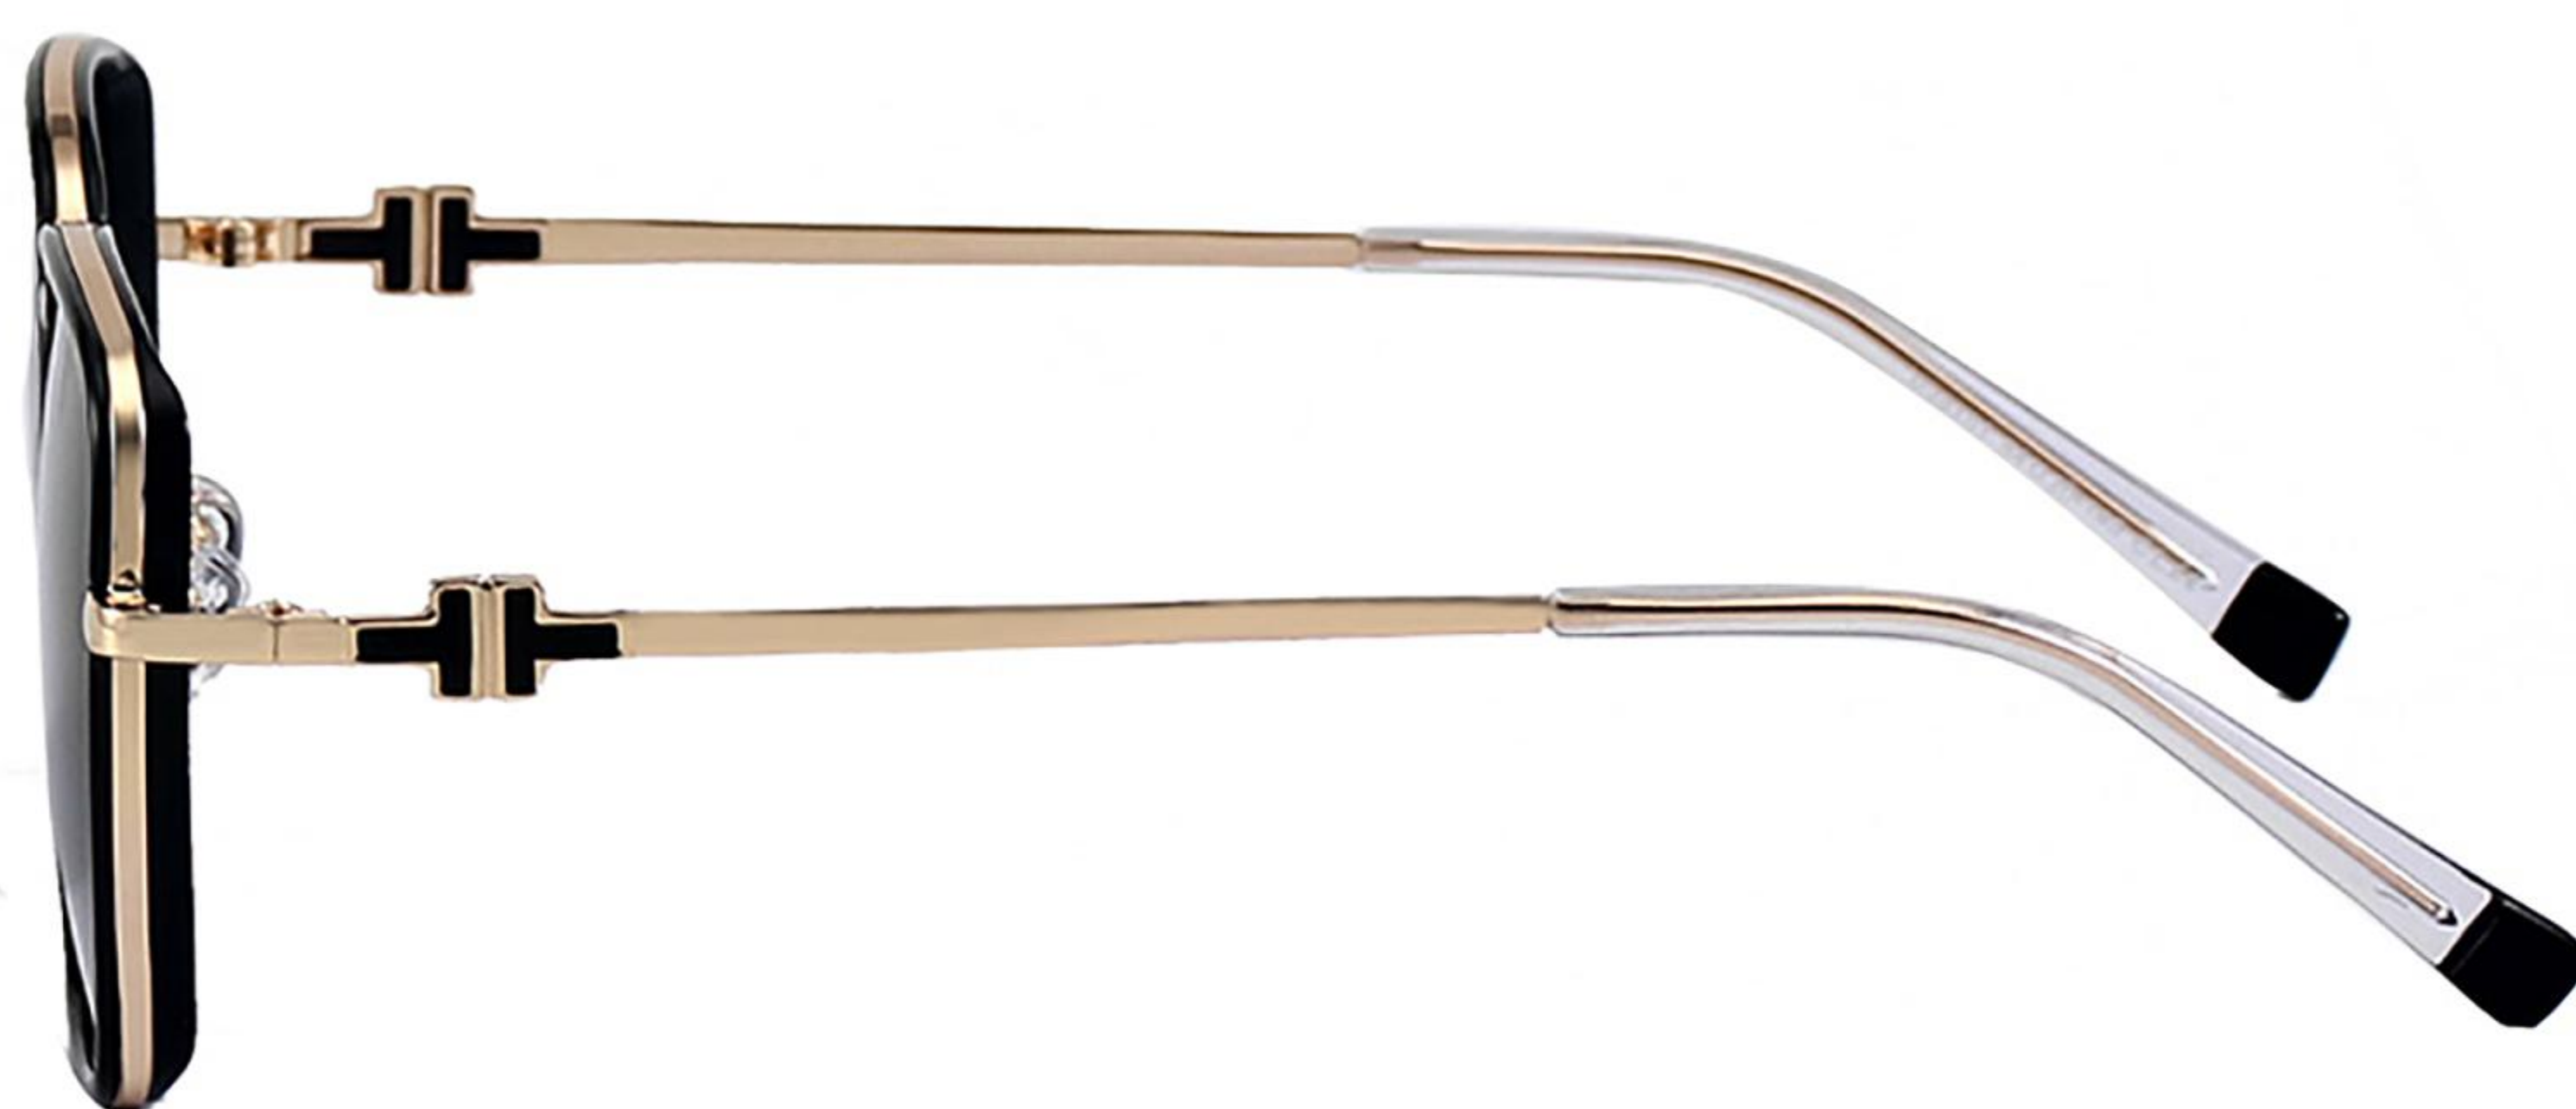

INFORMATION

产品信息

型号/MODEL : P28151

尺寸/SZIE : 54□20-145

镜片/LENS : TAC

材质/MATERIAL: TR+METAL

C5 Off White/Grey
米白框灰片