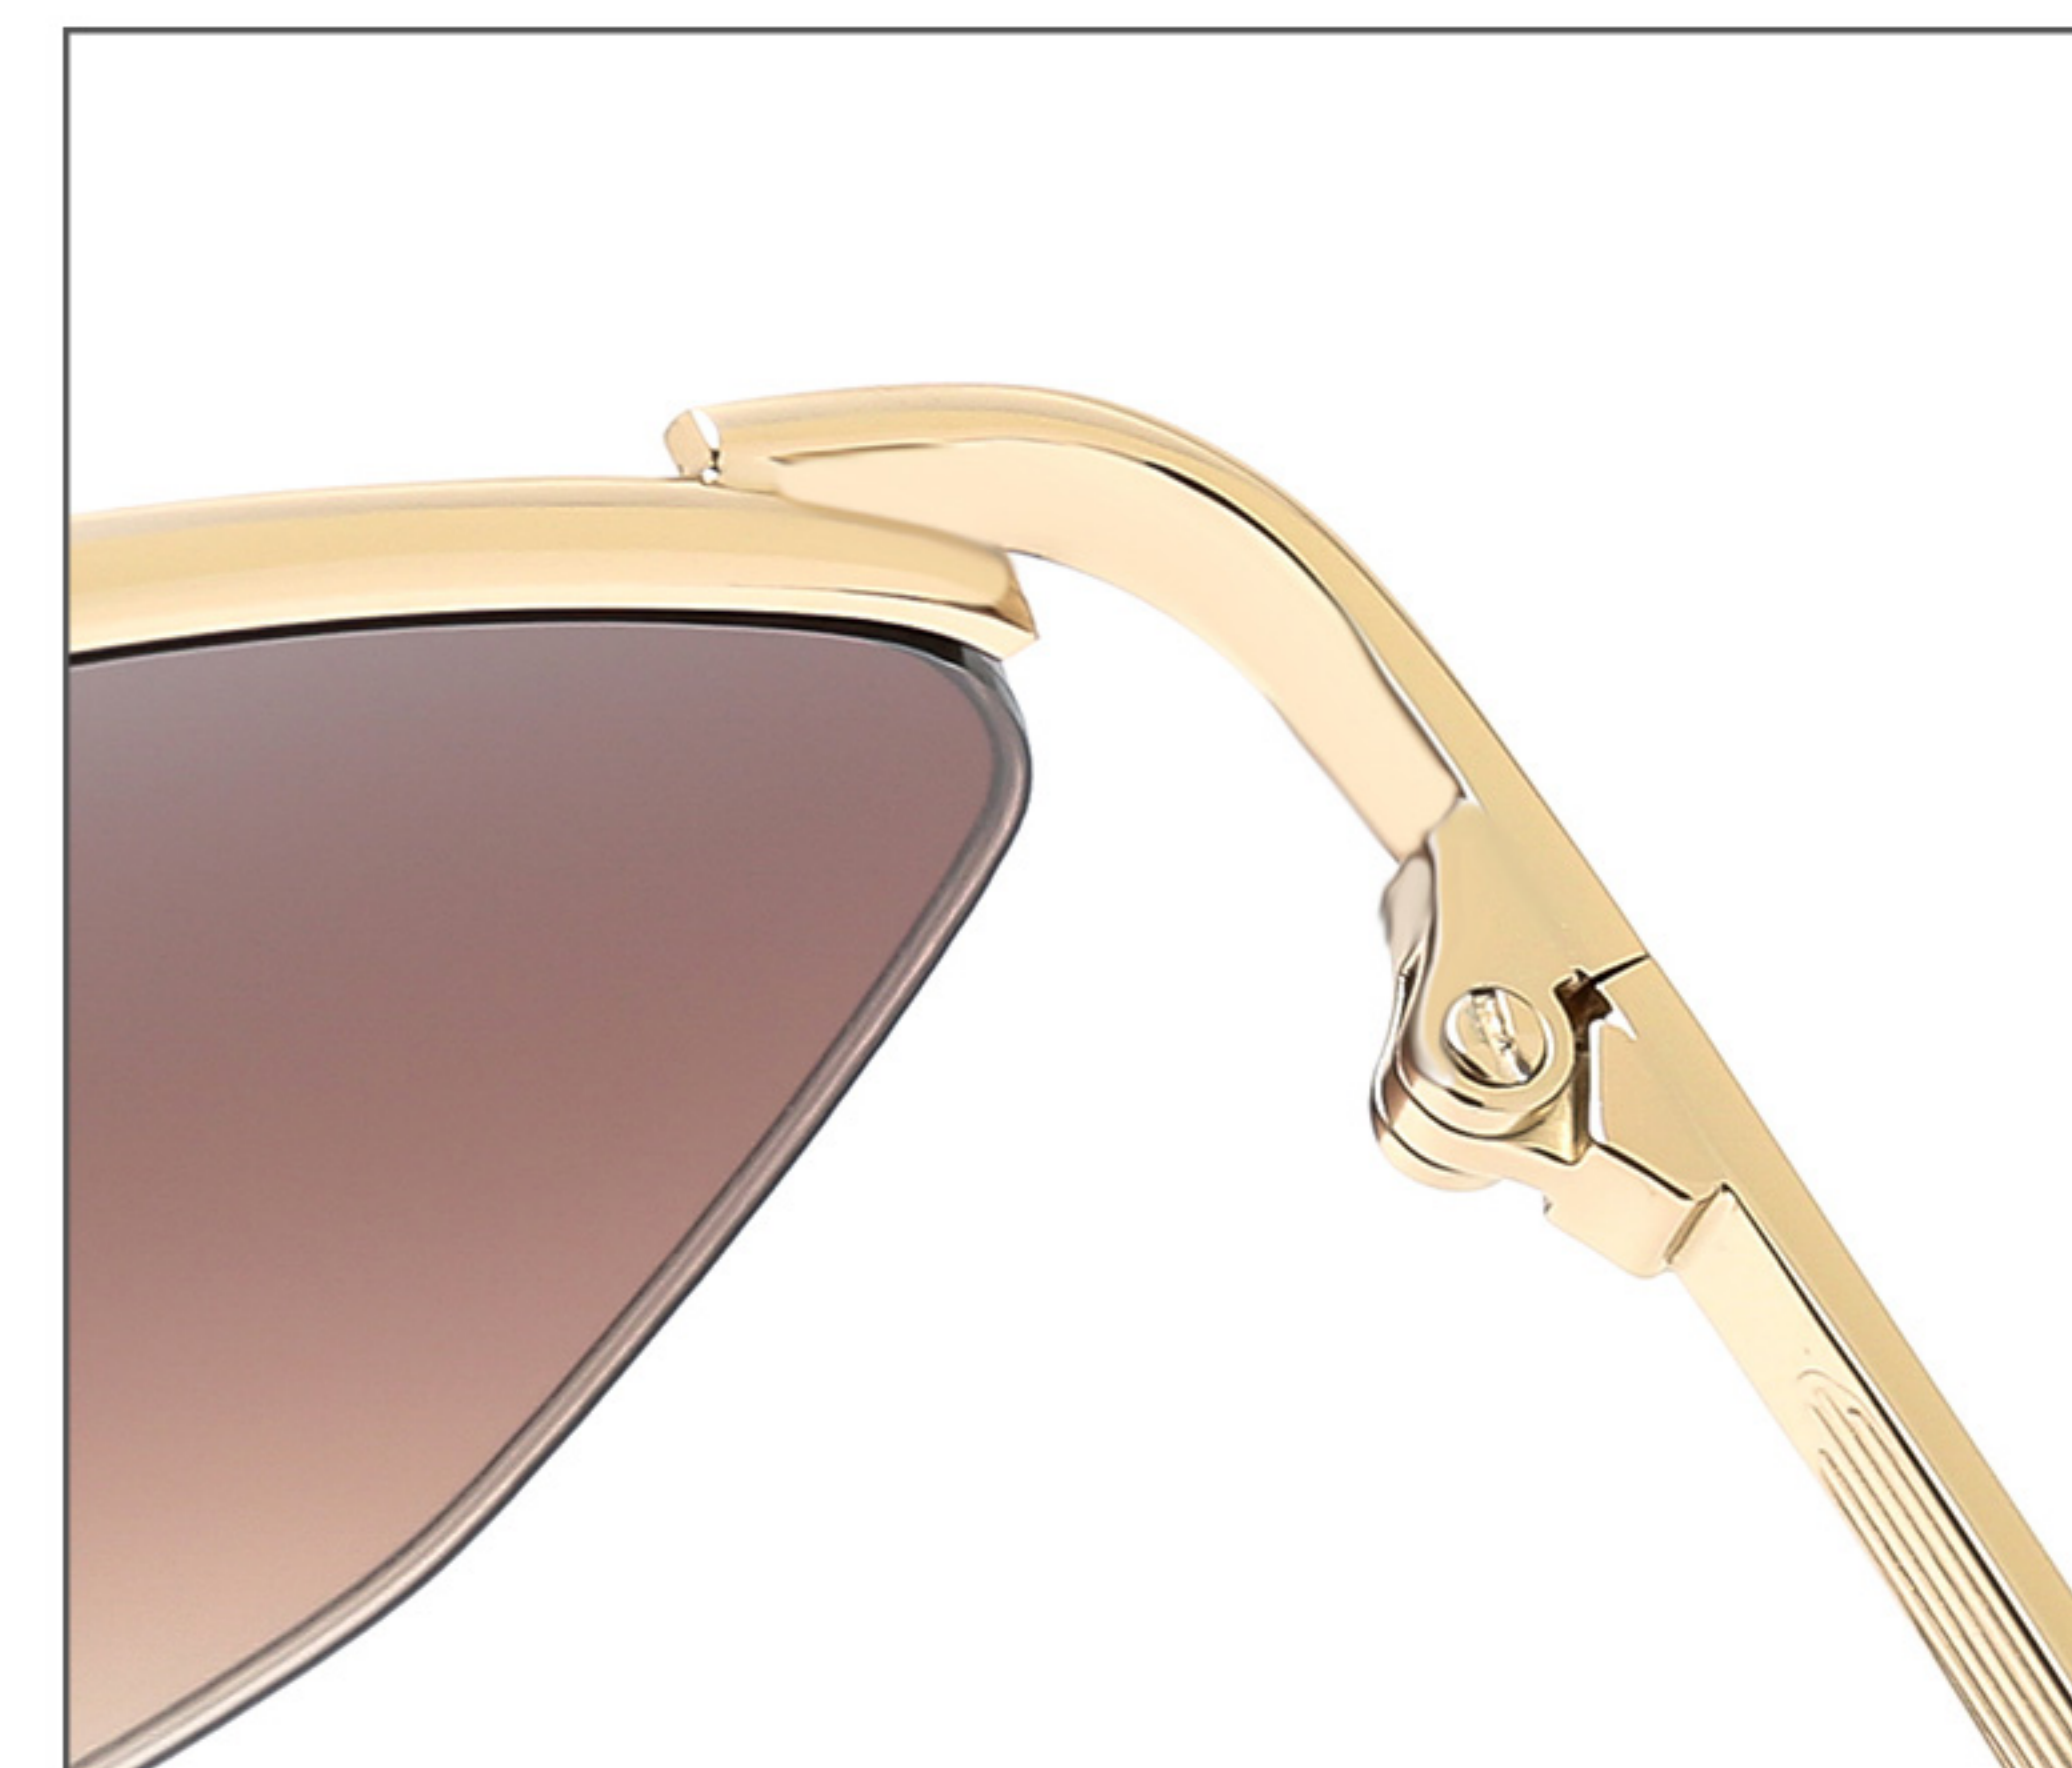

Metal

LENS:
Nylon

MODEL:
DB1001/S

SIZE:
51□19-145

COLOR DISPLAY

O10GI.Gold

01070.Gold

KJ1IR.Gun

6LB90.Silver

J5G9K.Gold

J5GQZ.Gold

Metal

LENS:
Nylon

MODEL:
DB1038/F/S

SIZE:
51□19-145

COLOR DISPLAY

IDAFQ.Gold

O10GI.Gold

6LB90.Silver

J5G9K.Gold

J5GQZ.Gold

Metal

LENS:
Nylon

MODEL:
DB7001/S

Metal

LENS:
Nylon

MODEL:
DB7037G/S

SIZE:
61□16-145

COLOR DISPLAY

01070.Gold

010GI.Gold

KJ1IR.Gold