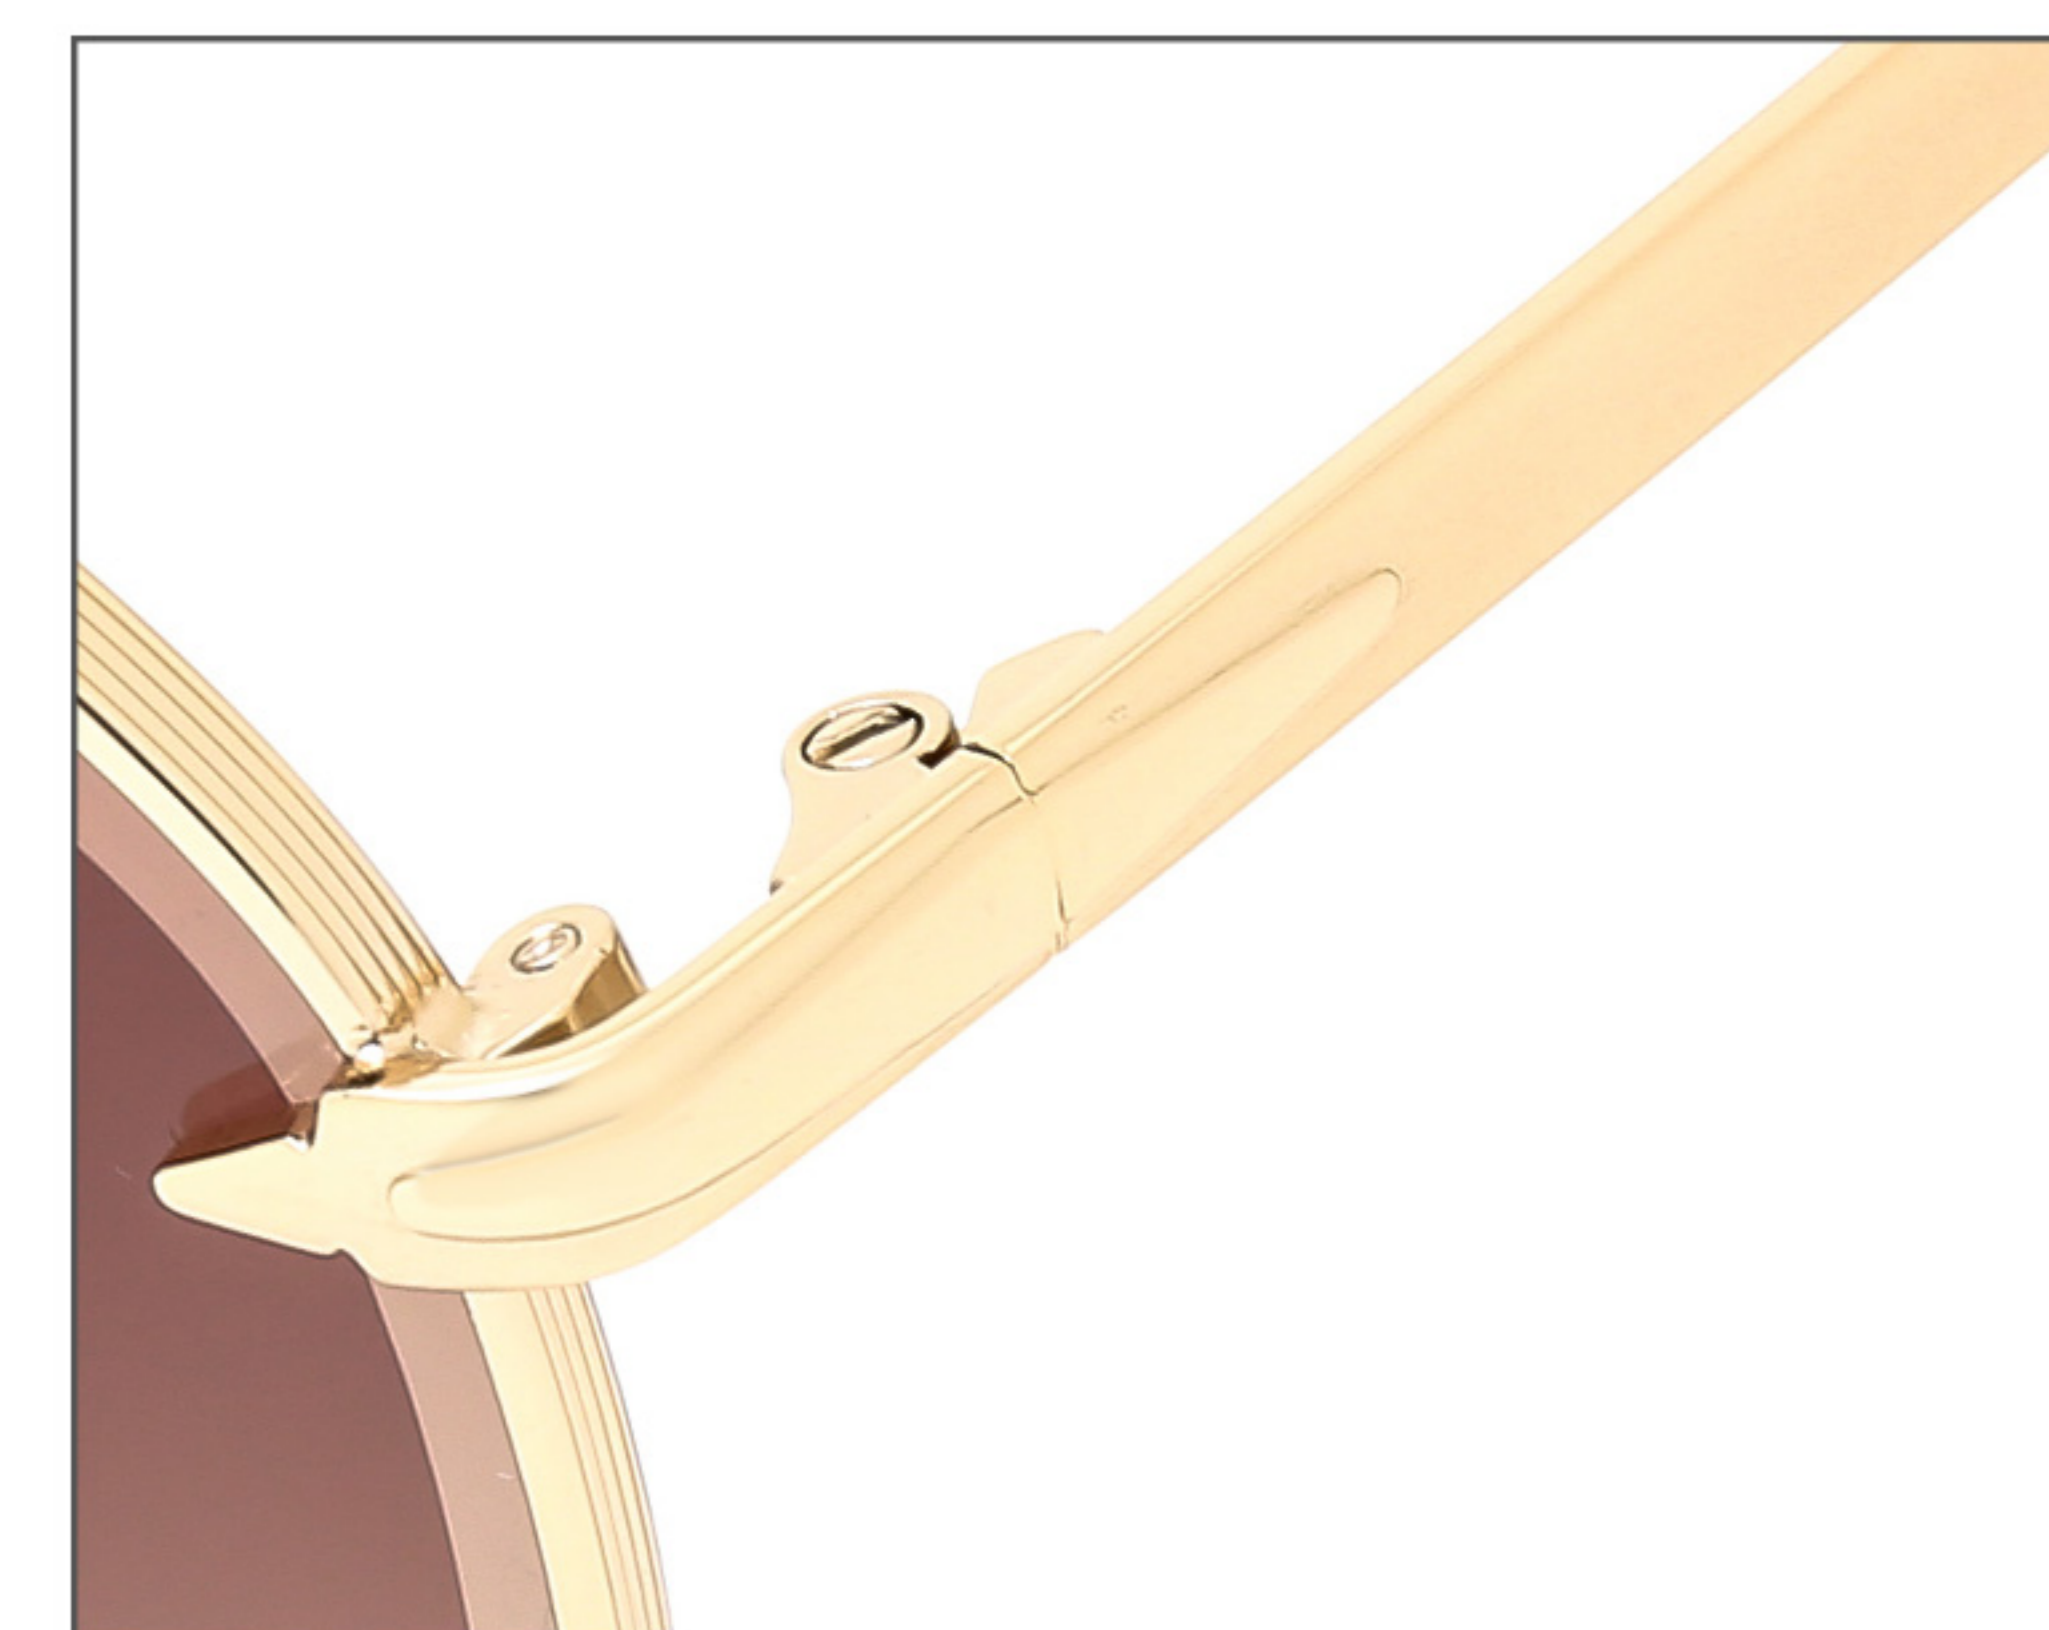

Metal

LENS:
Nylon

MODEL:
DB1001/S

SIZE:
51□19-145

COLOR DISPLAY

O10GI.Gold

01070.Gold

KJ1IR.Gun

Metal

LENS:
Nylon

MODEL:
DB7037G/S

SIZE:
61□16-145

COLOR DISPLAY

01070.Gold

010GI.Gold

KJ1IR.Gold

J5G9K.Gold

6LB90.Silver

METAL

MODEL | DB7068/G/S
LENS | Polarized
SIZE | 58□18-145

COLOR DISPLAY

RHL90.Black/Gold

2F7HA.Brown/Gold

WWYUC.Black/Gold

31ZKU.Brown/Gun

CVWIR.Black/Gun

01008.Clear/Silver

METAL

MODEL | DB7080/G/S
LENS: | Polarized
SIZE | 60□15-145

COLOR DISPLAY

RHL90.Black/Gold

XWYUC.Demi/Gold