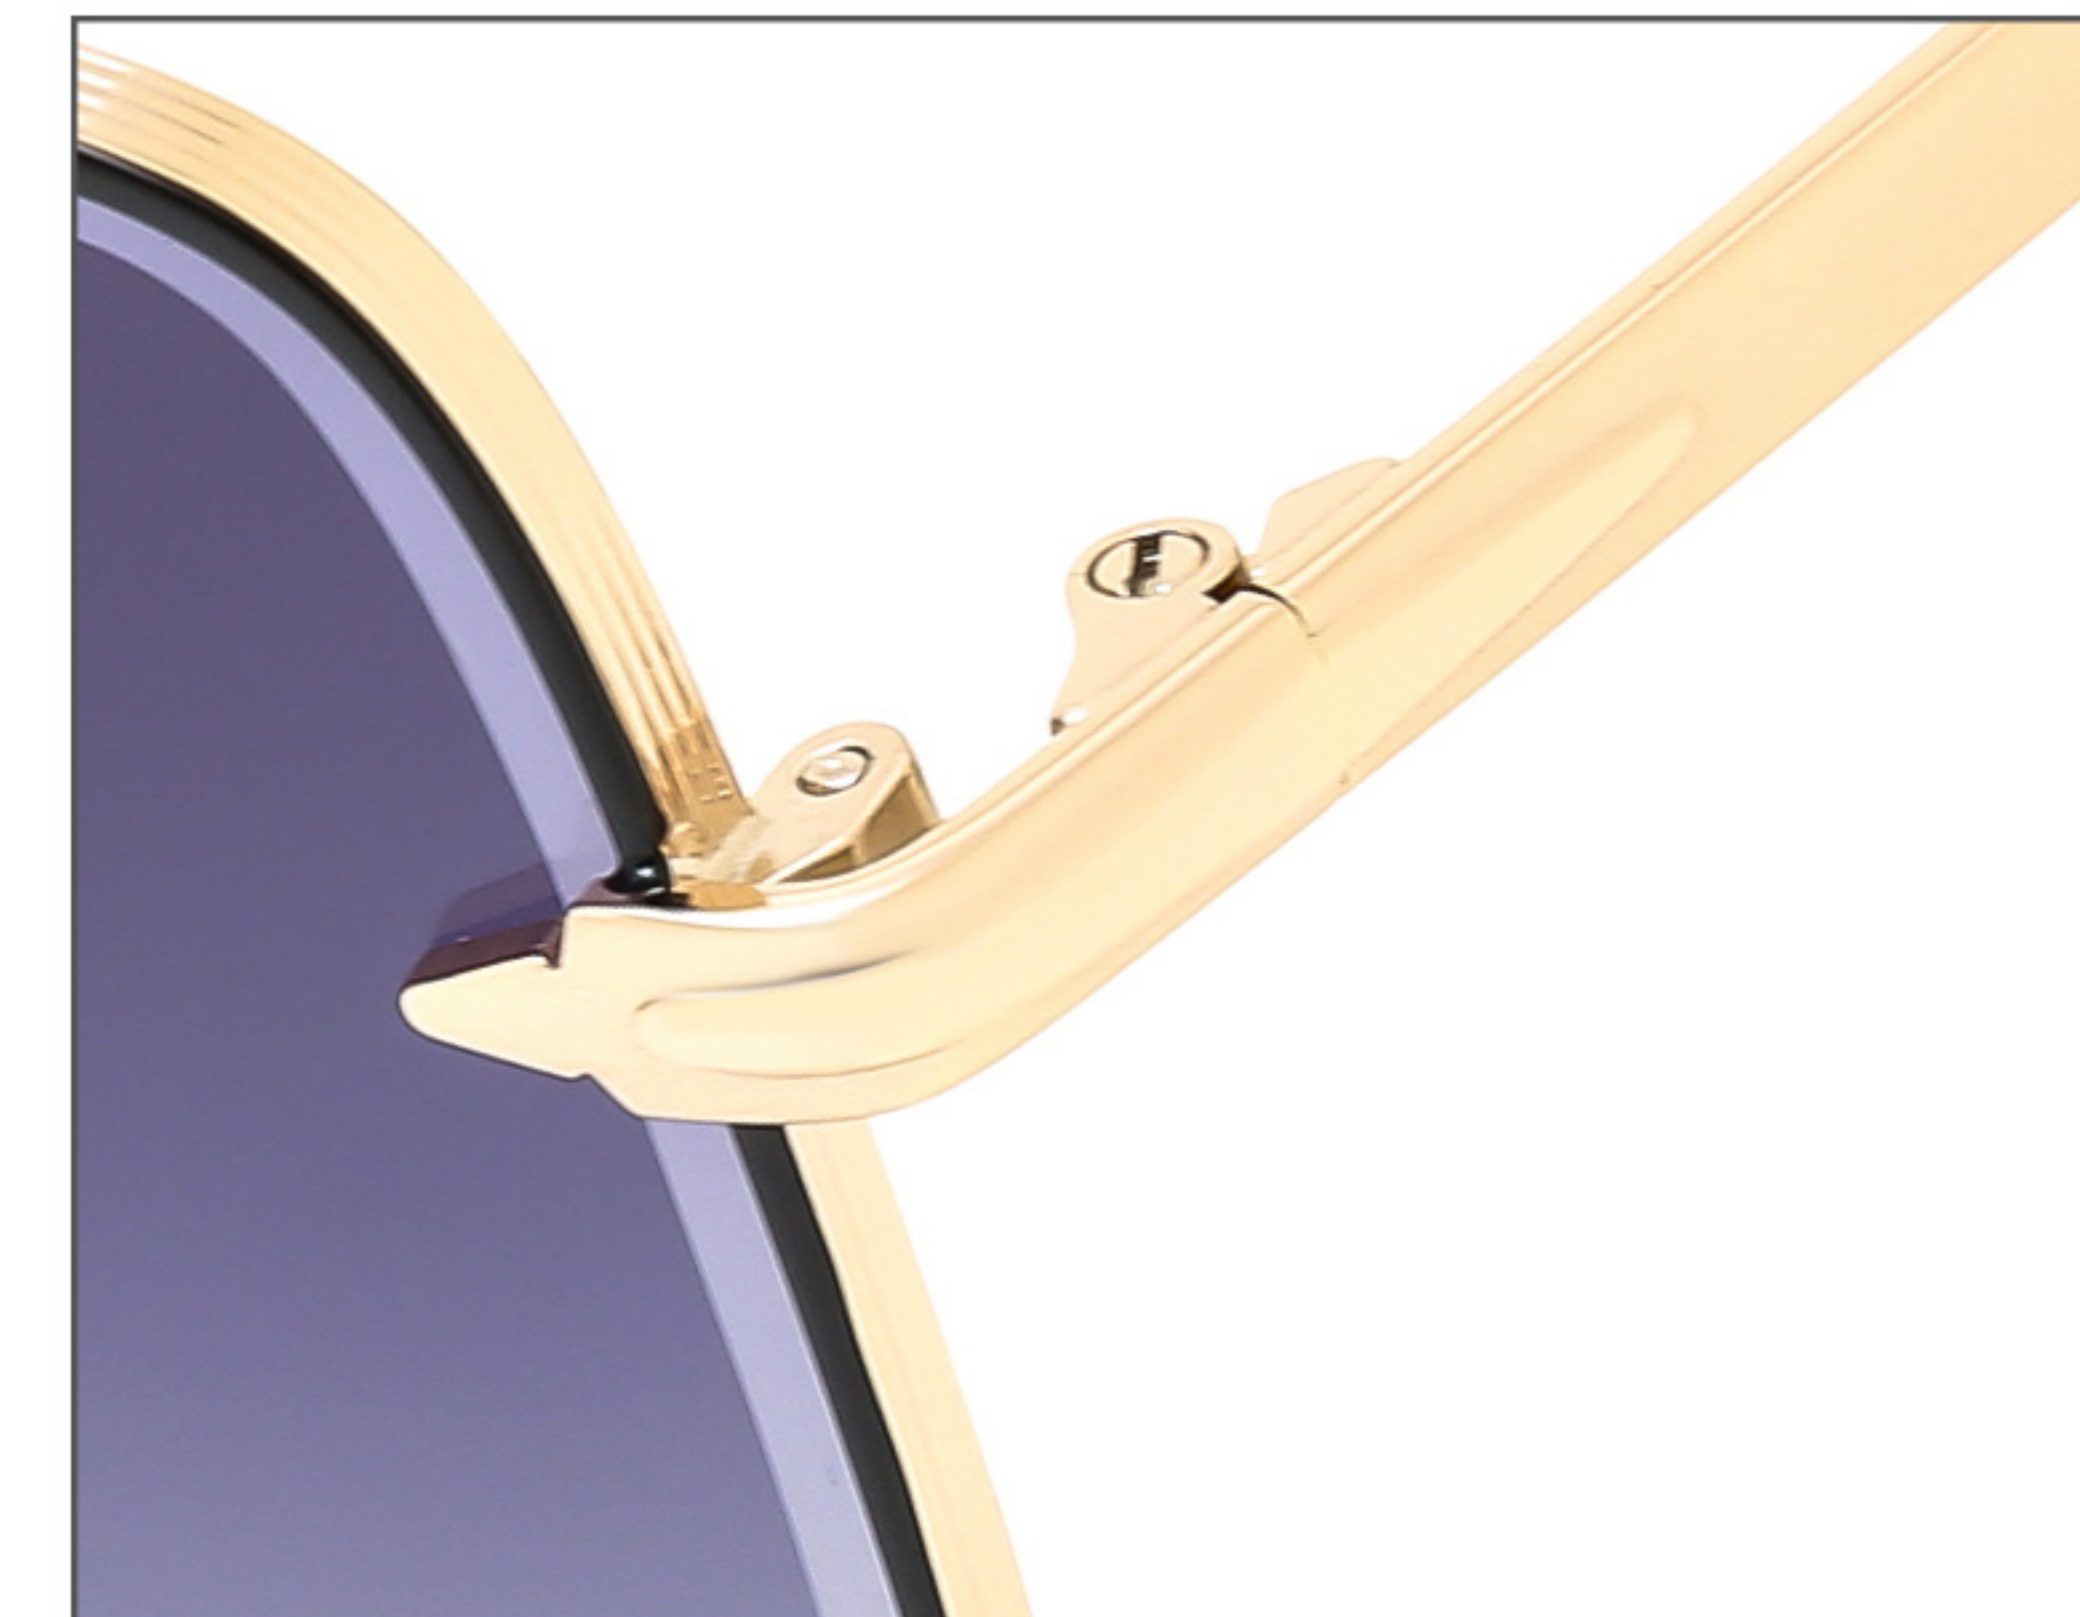

Metal

LENS:
Nylon

MODEL:
DB1001/S

SIZE:
51□19-145

COLOR DISPLAY

O10GI.Gold

01070.Gold

KJ1IR.Gun

SIZE:
60□17-145

COLOR DISPLAY

OSFN8.BLK/Gold

O1008.Gold

J5GIR.Gold

J5GHA.Gold

J5G9K.Gold

6LB90.Silver

Metal

LENS:
Nylon

MODEL:
DB7037G/S

SIZE:
61□16-145

COLOR DISPLAY

01070.Gold

010GI.Gold

KJ1IR.Gold

J5G9K.Gold

6LB90.Silver

METAL

MODEL | DB7068/G/S
LENS | Polarized
SIZE | 58□18-145

COLOR DISPLAY

RHL90.Black/Gold

2F7HA.Brown/Gold

WWYUC.Black/Gold