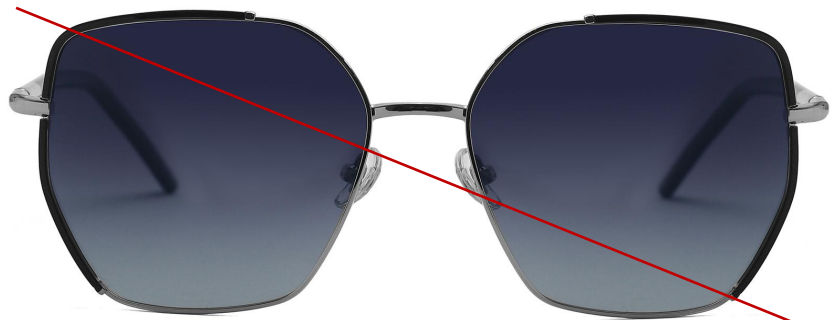

C106 Silver
Gradual(Gray/Green)Len
银框 上灰下绿

C121 Silver
Gradual(Brownish/Blue)Len
银框 上茶下蓝

型号/MODEL : PS31871
尺寸/SIZE : 55□21-150
镜片/LENS : Polarized
材质/MATERIAL: Metal

C2 Silver
Gradual Gray Blue
银框 上灰下蓝

C46 Silver
Gradual Gray Pink
银框 渐变灰粉

C48 Gold/Gray
金框 灰片

C56 Silver/Gradual Gray
银框 渐变灰

C101 Gold/Gradual Light Brownish
金框 渐变浅茶

C106 Silver
Gradual Gray Green
银框 上灰下绿

型号/MODEL : PS31876
尺寸/SIZE : 61□18-146
镜片/LENS : Polarized
材质/MATERIAL: Metal

型号/MODEL : PS31891
尺寸/SIZE : 59□18-146
镜片/LENS : 0.74TAC
材质/MATERIAL: Metal

C2 Silver/Gradual Blue Gray
银框 渐进灰蓝

C56 Silver/Gradual Gray
银框 渐进灰

C70 Gold/Gradual Gray Orange
金框 渐进灰桔

C101 Brownish/Gradual Brownish
茶框 渐进茶