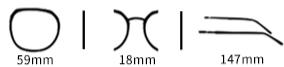

MODEL P28190

眼镜材质:金属 镜腿材质:金属 镜片材质:TAC