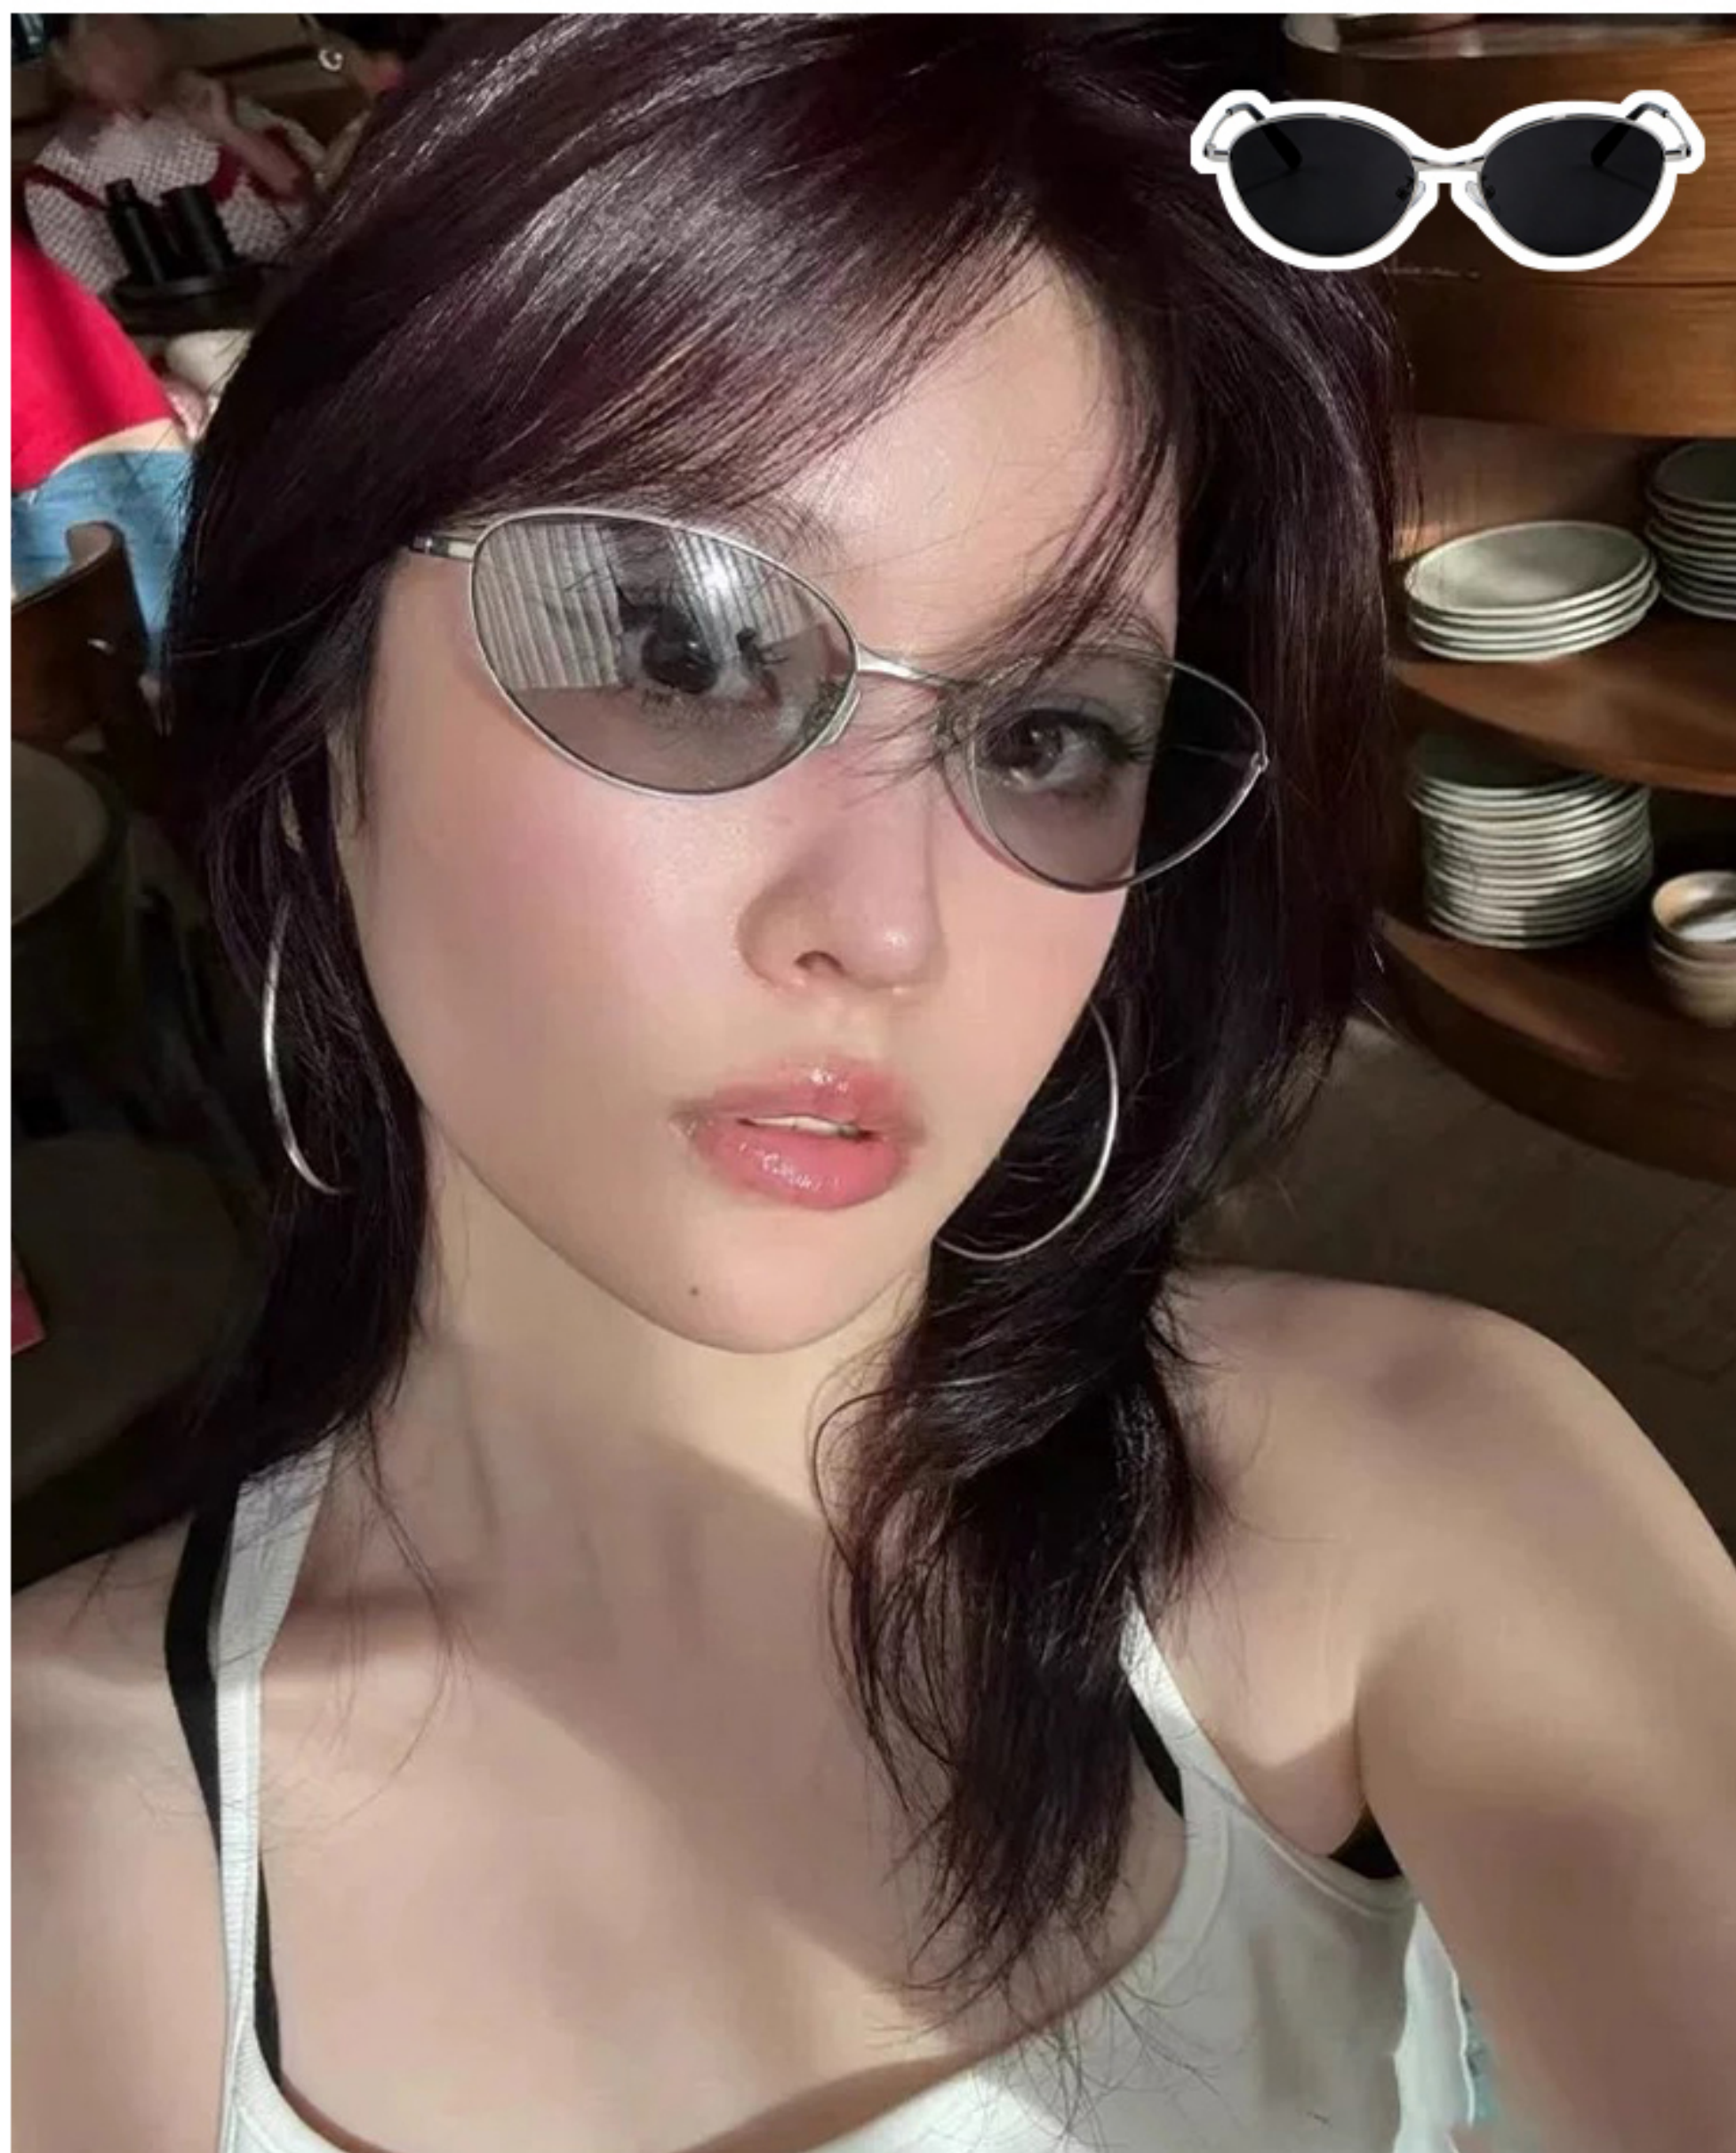

MODEL P32002

眼镜材质:金属 镜腿材质:金属 镜片材质:TAC偏光