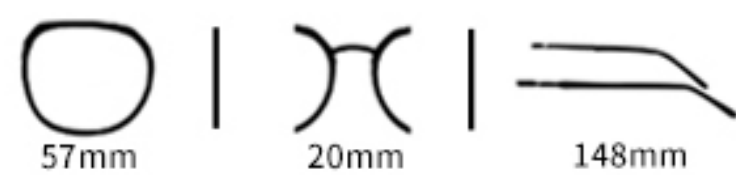

MODEL P32002

眼镜材质:金属 镜腿材质:金属 镜片材质:TAC偏光