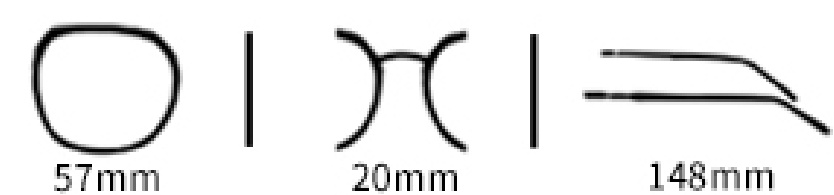

MODEL P32017

眼镜材质:METAL 镜腿材质:METAL 镜片材质:TAC偏光

Color.

C1
镜框:银 镜片:灰

C2
镜框:银灰 镜片:灰

C3
镜框:金豆花 镜片:灰

C4
镜框:金 镜片:绿

C5
镜框:银 镜片:粉