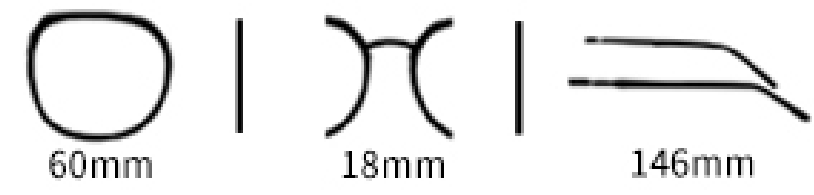

MODEL P32001

眼镜材质:金属 镜腿材质:金属 镜片材质:TAC偏光