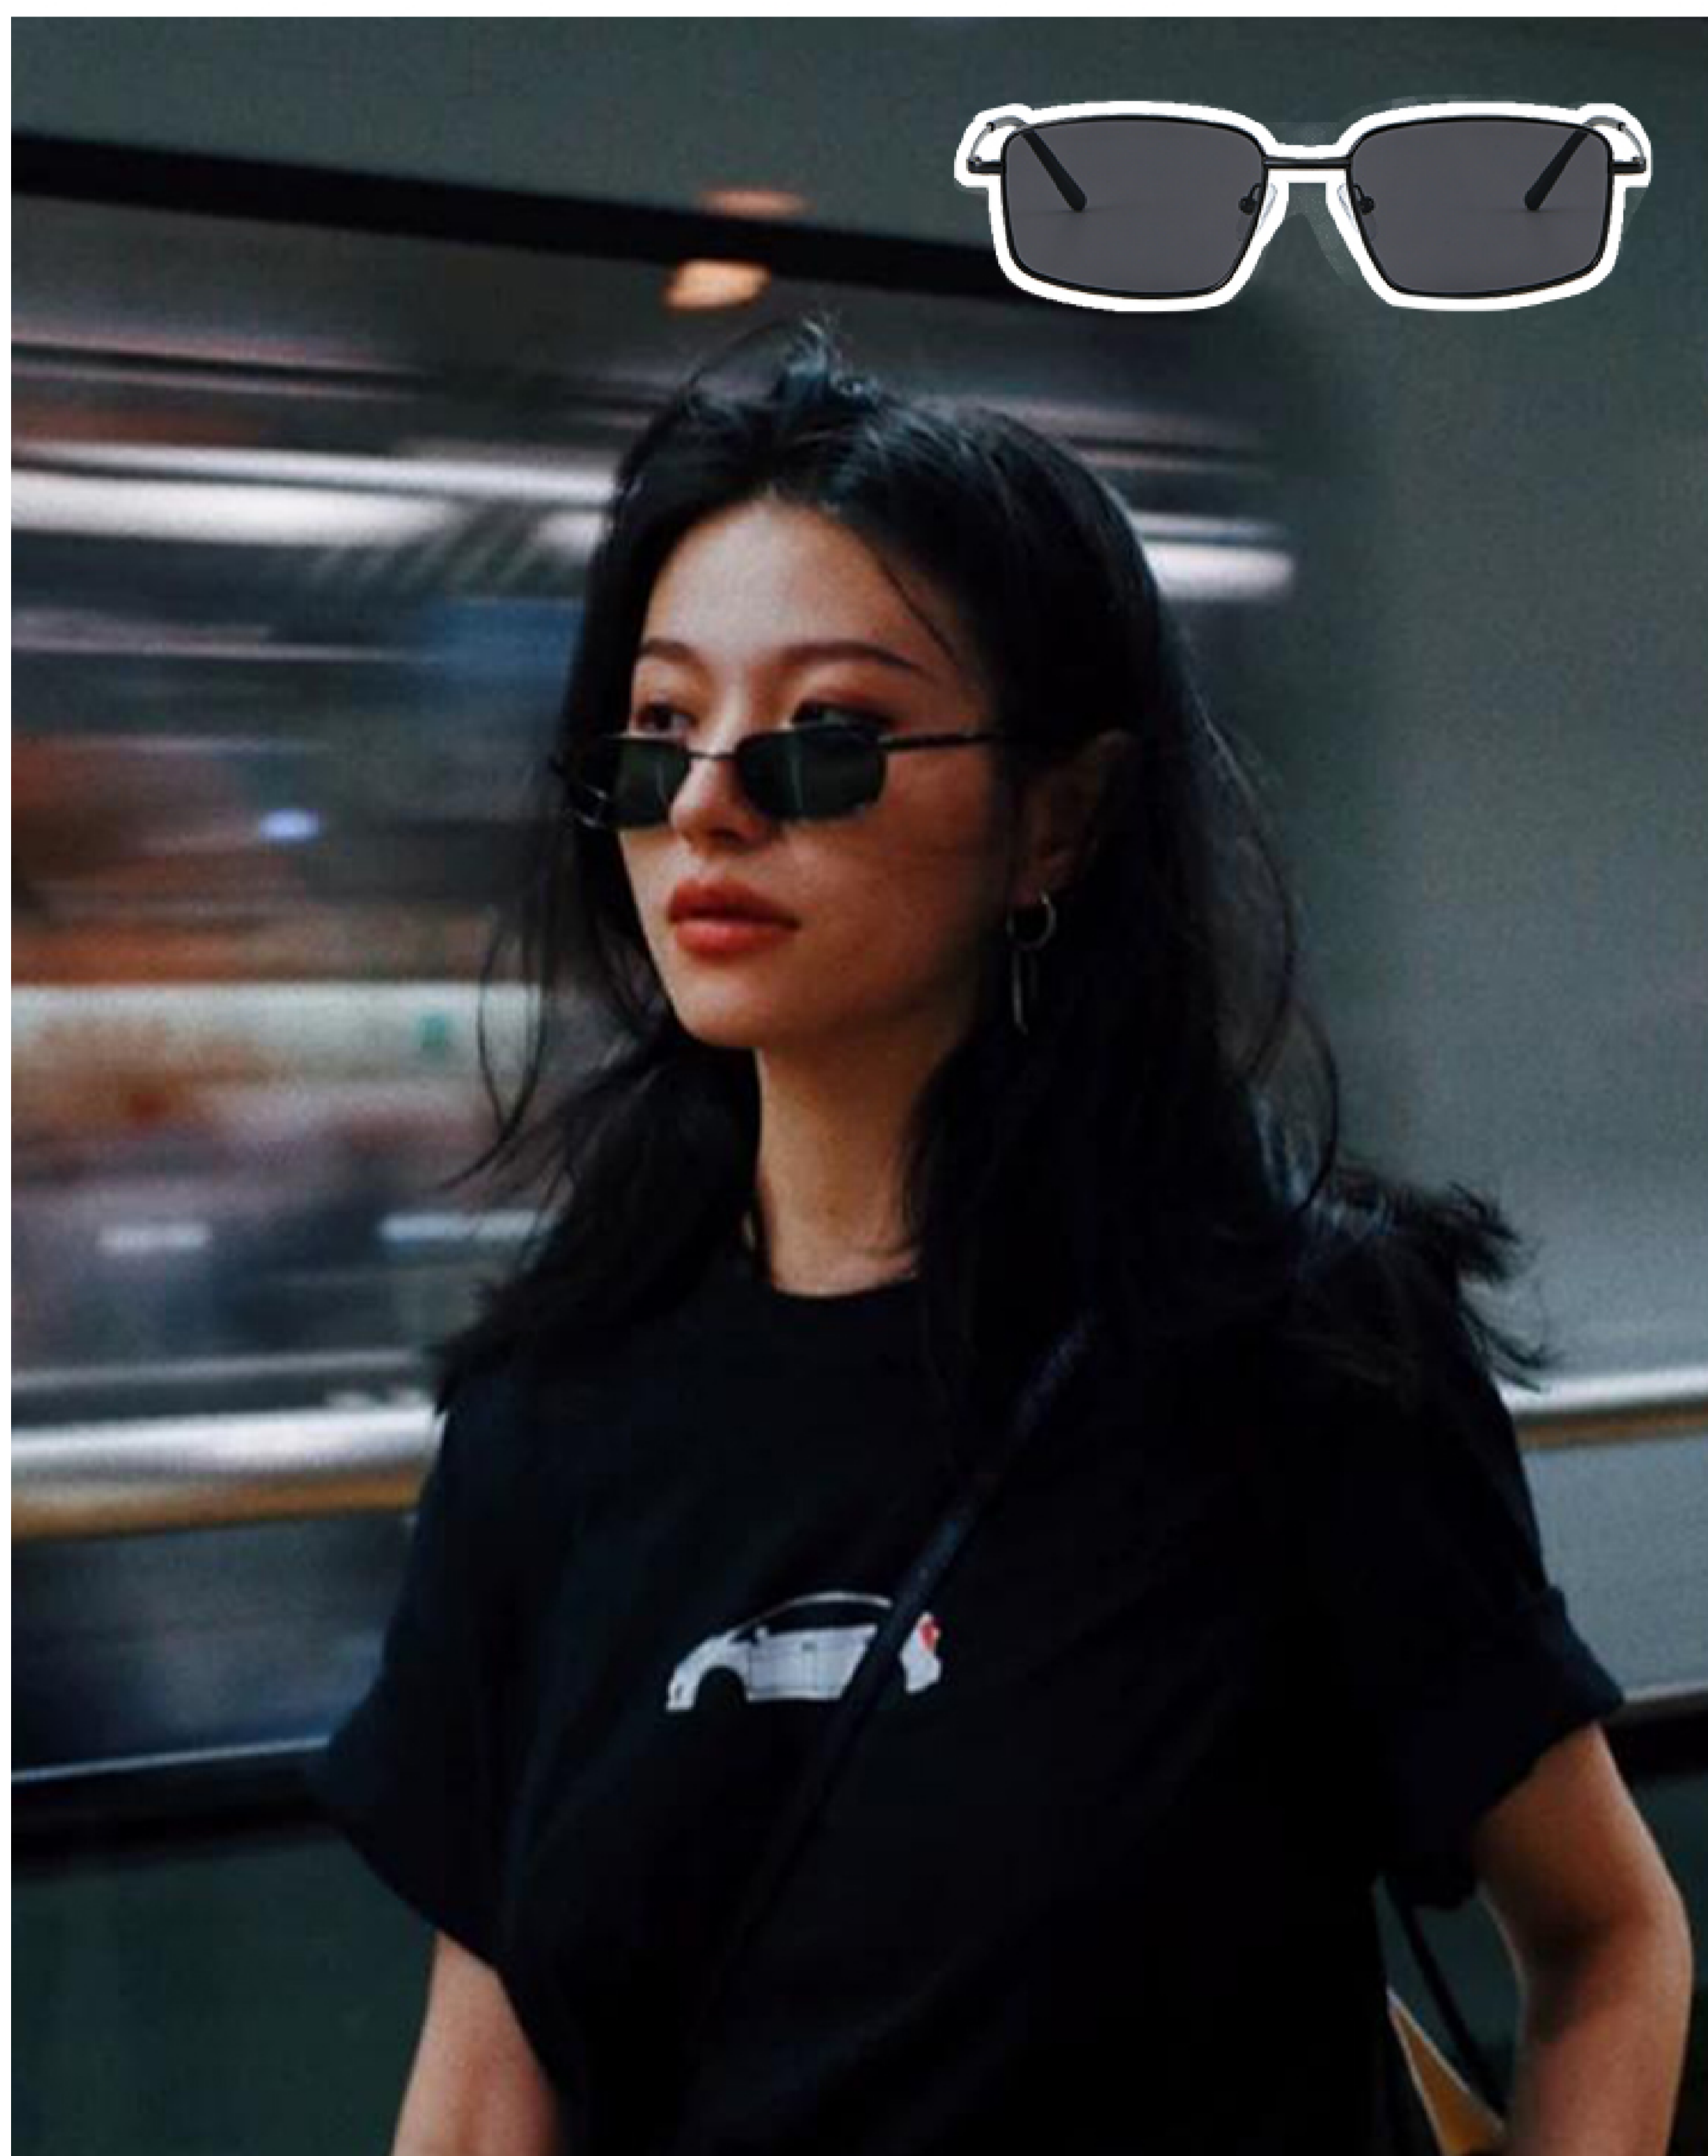

C2 Rose Gold/Green
玫金框绿片

正面/FRONT DISPLAY

C4 Rose Gold/Pink
玫金框粉片

MODEL P32005

眼镜材质:金属 镜腿材质:金属 镜片材质:TAC偏光

Color.

C1
镜框: 金 镜片: 绿

C2
镜框: 银 镜片: 茶