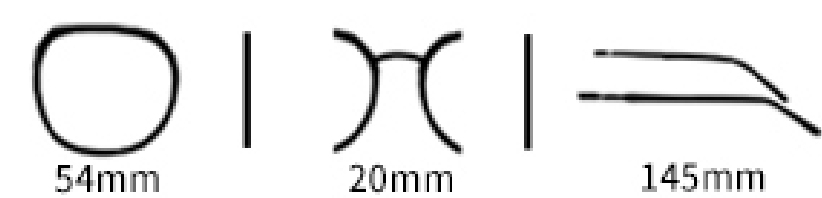

正面/FRONT DISPLAY

C1 Deml/Grey
豆花框灰片

C4 Rose Gold/Pink
玫金框粉片

C3 Silvery/Coffee
银框茶片

正面/FRONT DISPLAY

MODEL P28275

眼镜材质:METAL 镜腿材质:METAL 镜片材质:TAC偏光

INFORMATION