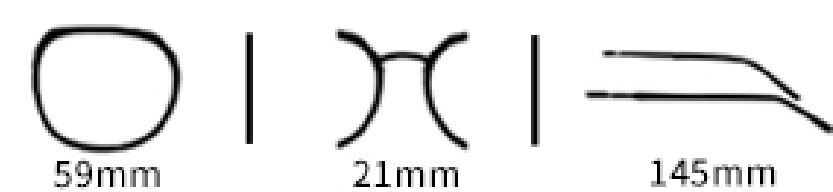

MODEL P32016

眼镜材质:METAL 镜腿材质:METAL 镜片材质:TAC偏光