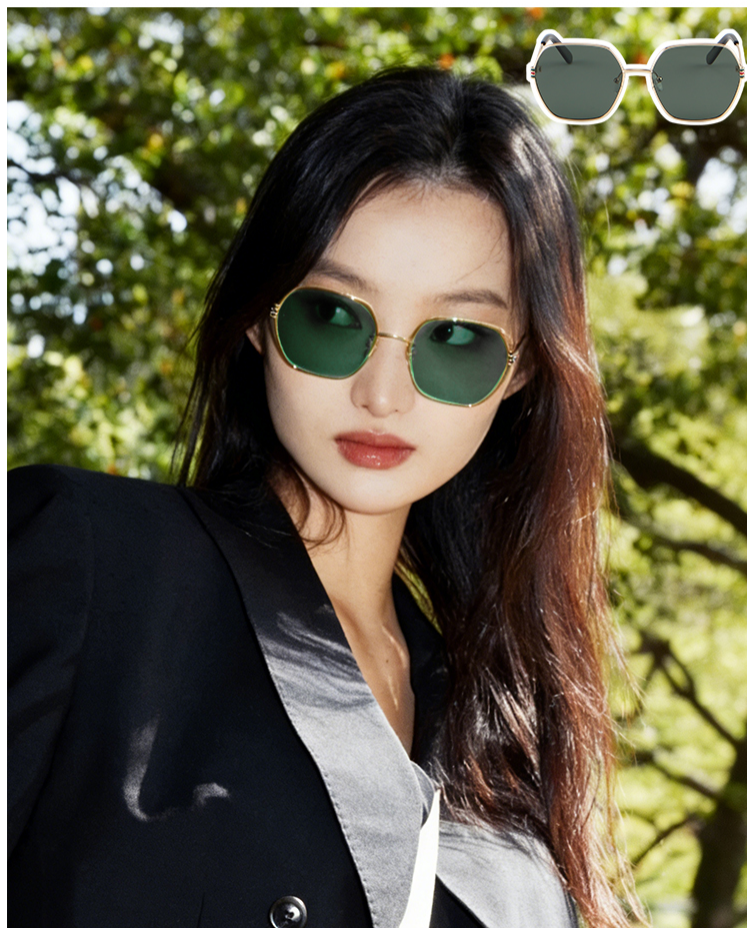

MODEL P28190

眼镜材质:金属 镜腿材质:金属 镜片材质:TAC