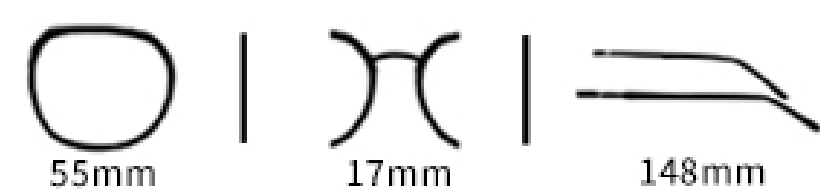

MODEL P32012

眼镜材质: 金属 镜腿材质: 金属 镜片材质: TAC偏光