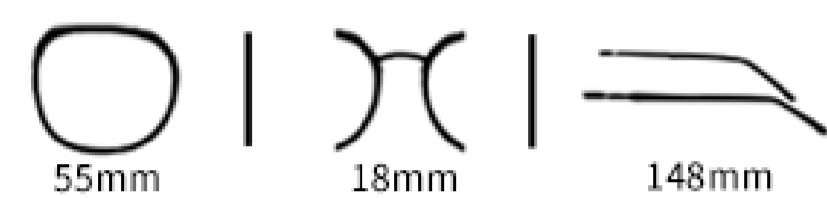

MODEL P32005

眼镜材质:金属 镜腿材质:金属 镜片材质:TAC偏光