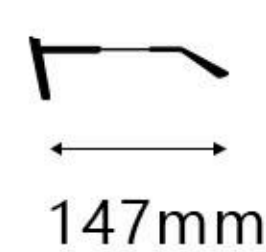

INFORMATION

MOD:26901

产品基本信息

材质: EMS+金属 类型: 眉毛架 人群: 中性 重量: 14.8g

简约时尚桩头

精密牢固铰链

金属插针防滑镜腿

COLOR SELECTION

MOD:26902

产品基本信息

材质: EMS+金属 类型: 眉毛架 人群: 中性 重量: 13.6g

简约时尚桩头

精密牢固铰链

金属插针防滑镜腿

COLOR SELECTION

颜色选择