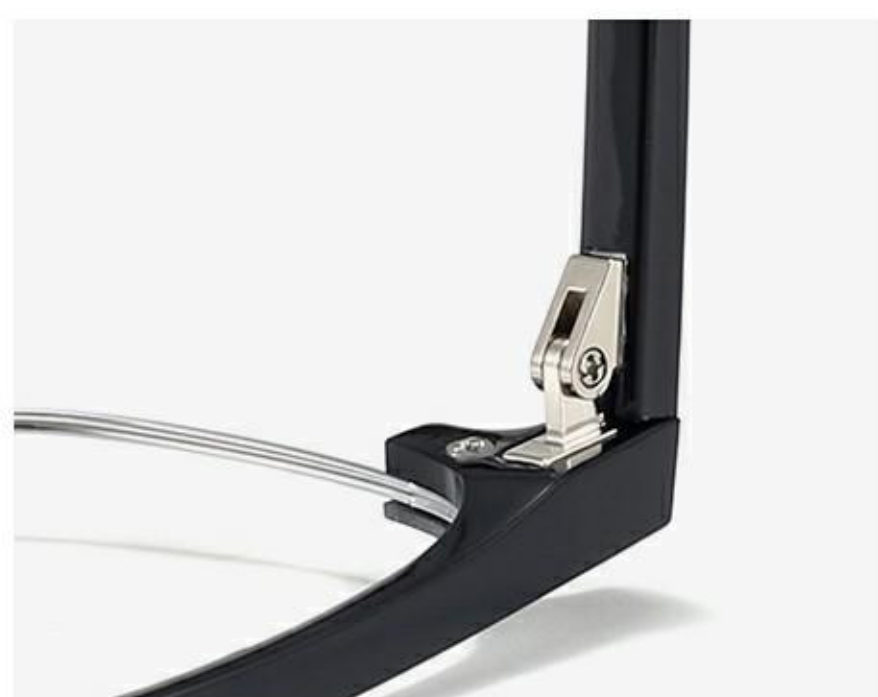

MOD:26902

产品基本信息

材质: EMS+金属 类型: 眉毛架 人群: 中性 重量: 13.6g

简约时尚桩头

精密牢固铰链

金属插针防滑镜腿

COLOR SELECTION

颜色选择

产品基本信息

材质: EMS+金属 类型: 眉毛架 人群: 中性 重量: 13.1g

简约时尚桩头

精密牢固铰链

金属插针防滑镜腿

COLOR SELECTION

颜色选择

C1 黑色

材质: EMS+金属 类型: 眉毛架 人群: 中性 重量: 13.2g

简约时尚桩头

精密牢固铰链

金属插针防滑镜腿

COLOR SELECTION

颜色选择

C1 黑色

C2 黑/银