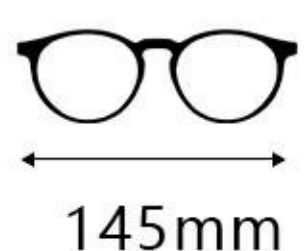

18mm

147mm

简约时尚桩头

精密牢固铰链

金属插针防滑镜腿

COLOR SELECTION

颜色选择

C1 黑色

材质: EMS+金属 类型: 眉毛架 人群: 中性 重量: 14.2g

简约时尚桩头

精密牢固铰链

金属插针防滑镜腿

COLOR SELECTION

颜色选择

C1 黑色

C2 黑/银