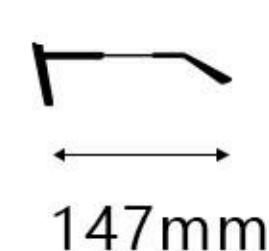

C5 深灰棕/银

C6 灰/银

INFORMATION

MOD:26907

产品基本信息

材质: EMS+金属 类型: 眉毛架 人群: 中性 重量: 12.4g

简约时尚桩头

精密牢固铰链