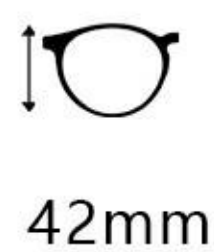

INFORMATION

MOD:26901

产品基本信息

材质: EMS+金属 类型: 眉毛架 人群: 中性 重量: 14.8g

简约时尚桩头

精密牢固铰链

金属插针防滑镜腿

COLOR SELECTION

MOD:26902

产品基本信息

材质: EMS+金属 类型: 眉毛架 人群: 中性 重量: 13.6g

简约时尚桩头

精密牢固铰链

金属插针防滑镜腿

COLOR SELECTION

颜色选择