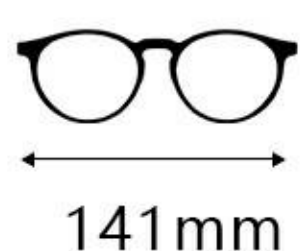

MOD:26902

产品基本信息

材质: EMS+金属 类型: 眉毛架 人群: 中性 重量: 13.6g

简约时尚桩头

精密牢固铰链

金属插针防滑镜腿

COLOR SELECTION

颜色选择

产品基本信息

材质: EMS+金属 类型: 眉毛架 人群: 中性 重量: 13.1g

简约时尚桩头

精密牢固铰链

金属插针防滑镜腿

COLOR SELECTION

颜色选择

C1 黑色