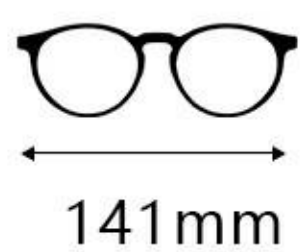

INFORMATION

MOD:26901

产品基本信息

材质: EMS+金属 类型: 眉毛架 人群: 中性 重量: 14.8g

简约时尚桩头

精密牢固铰链

金属插针防滑镜腿

COLOR SELECTION

MOD:26902

产品基本信息

材质: EMS+金属 类型: 眉毛架 人群: 中性 重量: 13.6g

简约时尚桩头

精密牢固铰链

金属插针防滑镜腿

COLOR SELECTION

颜色选择