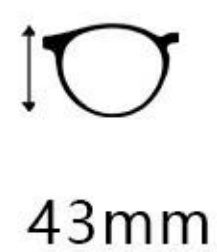

材质: EMS+金属 类型: 眉毛架 人群: 中性 重量: 14.2g

简约时尚桩头

精密牢固铰链

金属插针防滑镜腿

COLOR SELECTION

颜色选择

C1 黑色

C2 黑/银

C3 黑/枪

C4 黑/金

C5 深灰棕/银

C6 深灰蓝/银

INFORMATION

MOD:26910

产品基本信息

材质: EMS+金属 类型: 眉毛架 人群: 中性 重量: 14.7g