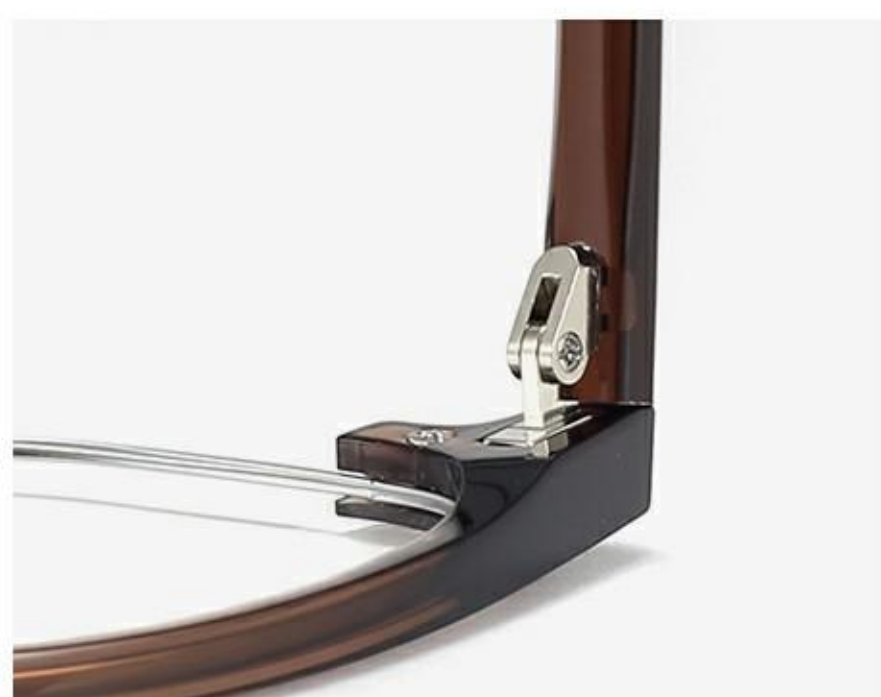

18mm

147mm

简约时尚桩头

精密牢固铰链

金属插针防滑镜腿

COLOR SELECTION

颜色选择

C1 黑色