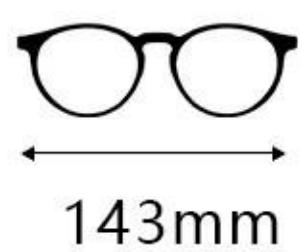

C4 黑/金

C5 深灰棕/银

C6 深灰/银

INFORMATION

MOD:26906

产品基本信息

材质: EMS+金属 类型: 眉毛架 人群: 中性 重量: 13.4g

简约时尚桩头