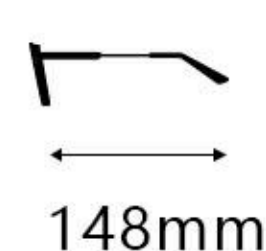

18mm

147mm

简约时尚桩头

精密牢固铰链

金属插针防滑镜腿

COLOR SELECTION

颜色选择

C1 黑色

材质: EMS+金属 类型: 眉毛架 人群: 中性 重量: 14.2g

简约时尚桩头

精密牢固铰链

金属插针防滑镜腿

COLOR SELECTION

颜色选择

C1 黑色

C2 黑/银