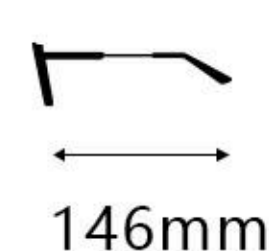

产品基本信息

材质: EMS+金属 类型: 眉毛架 人群: 中性 重量: 13.1g

简约时尚桩头

精密牢固铰链

金属插针防滑镜腿

COLOR SELECTION

颜色选择

C1 黑色

材质: EMS+金属 类型: 眉毛架 人群: 中性 重量: 13.2g

简约时尚桩头

精密牢固铰链

金属插针防滑镜腿

COLOR SELECTION

颜色选择

C1 黑色

C2 黑/银