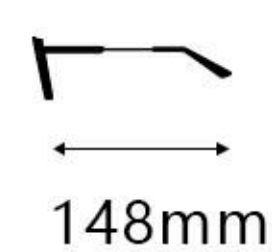

材质: EMS+金属 类型: 眉毛架 人群: 中性 重量: 14.2g

简约时尚桩头

精密牢固铰链

金属插针防滑镜腿

COLOR SELECTION

颜色选择

C1 黑色

C2 黑/银

C3 黑/枪

C4 黑/金

C5 深灰棕/银

C6 深灰蓝/银

INFORMATION

MOD:26910

产品基本信息

材质: EMS+金属 类型: 眉毛架 人群: 中性 重量: 14.7g