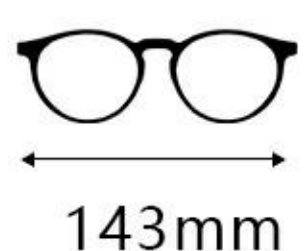

产品基本信息

材质: EMS+金属 类型: 眉毛架 人群: 中性 重量: 13.1g

简约时尚桩头

精密牢固铰链

金属插针防滑镜腿

COLOR SELECTION

颜色选择

C1 黑色

材质: EMS+金属 类型: 眉毛架 人群: 中性 重量: 13.2g

简约时尚桩头

精密牢固铰链

金属插针防滑镜腿

COLOR SELECTION

颜色选择

C1 黑色

C2 黑/银