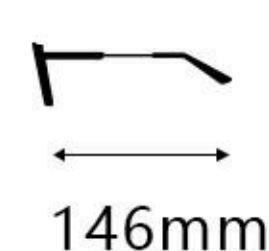

MOD:26902

产品基本信息

材质: EMS+金属 类型: 眉毛架 人群: 中性 重量: 13.6g

简约时尚桩头

精密牢固铰链

金属插针防滑镜腿

COLOR SELECTION

颜色选择

产品基本信息

材质: EMS+金属 类型: 眉毛架 人群: 中性 重量: 13.1g

简约时尚桩头

精密牢固铰链

金属插针防滑镜腿

COLOR SELECTION

颜色选择

C1 黑色