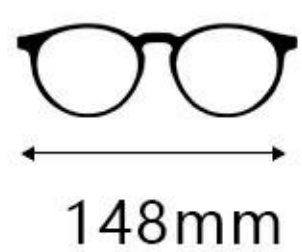

材质: EMS+金属 类型: 眉毛架 人群: 中性 重量: 14.2g

简约时尚桩头

精密牢固铰链

金属插针防滑镜腿

COLOR SELECTION

颜色选择

C1 黑色

C2 黑/银

C3 黑/枪

C4 黑/金

C5 深灰棕/银

C6 深灰蓝/银

INFORMATION

MOD:26910

产品基本信息

材质: EMS+金属 类型: 眉毛架 人群: 中性 重量: 14.7g