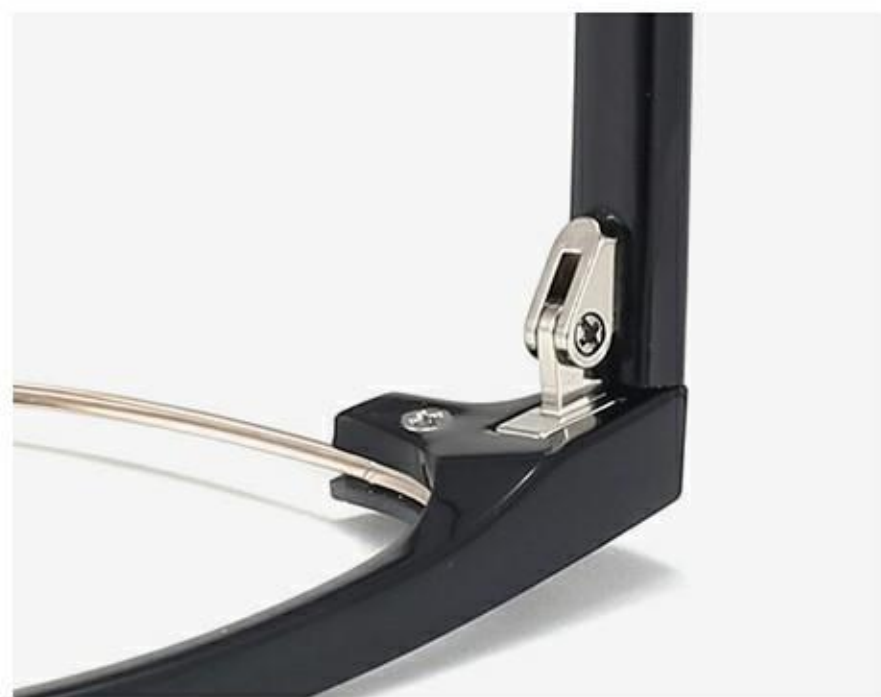

简约时尚桩头

精密牢固铰链

金属插针防滑镜腿

COLOR SELECTION

颜色选择

C1 黑色

C2 黑/银

C3 黑/枪

C4 黑/金

C5 深灰棕/银

C6 深灰/银

INFORMATION

MOD:26906

产品基本信息

材质: EMS+金属 类型: 眉毛架 人群: 中性 重量: 13.4g

简约时尚桩头

精密牢固铰链

金属插针镜腿

COLOR SELECTION

颜色选择

C1 黑色

C2 黑/银

C3 黑/枪

C4 黑/金