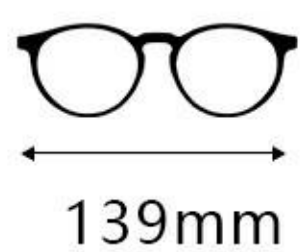

INFORMATION

MOD:26901

产品基本信息

材质: EMS+金属 类型: 眉毛架 人群: 中性 重量: 14.8g

简约时尚桩头

精密牢固铰链

金属插针防滑镜腿

COLOR SELECTION

MOD:26902

产品基本信息

材质: EMS+金属 类型: 眉毛架 人群: 中性 重量: 13.6g

简约时尚桩头

精密牢固铰链

金属插针防滑镜腿

COLOR SELECTION

颜色选择