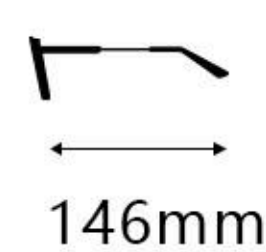

INFORMATION

MOD:26901

产品基本信息

材质: EMS+金属 类型: 眉毛架 人群: 中性 重量: 14.8g

简约时尚桩头

精密牢固铰链

金属插针防滑镜腿

COLOR SELECTION

MOD:26902

产品基本信息

材质: EMS+金属 类型: 眉毛架 人群: 中性 重量: 13.6g

简约时尚桩头

精密牢固铰链

金属插针防滑镜腿

COLOR SELECTION

颜色选择