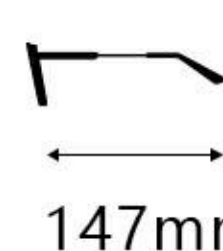

C6 深棕/银

INFORMATION

MOD:26908

产品基本信息

材质: EMS+金属 类型: 眉毛架 人群: 中性 重量: 12.6g

140mm

51mm

38mm

18mm

147mm

简约时尚桩头

精密牢固铰链

金属插针防滑镜腿

COLOR SELECTION

颜色选择

C1 黑色