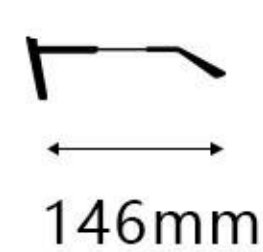

C4 黑/金

C5 深灰棕/银

C6 深灰/银

INFORMATION

MOD:26906

产品基本信息

材质: EMS+金属 类型: 眉毛架 人群: 中性 重量: 13.4g

简约时尚桩头