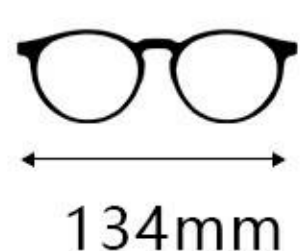

C5 深灰棕/银

C6 灰/银

INFORMATION

MOD:26907

产品基本信息

材质: EMS+金属 类型: 眉毛架 人群: 中性 重量: 12.4g

简约时尚桩头

精密牢固铰链