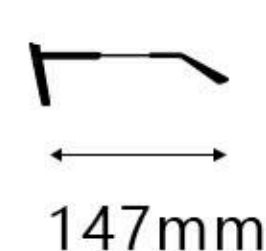

材质: EMS+金属 类型: 眉毛架 人群: 中性 重量: 13.2g

简约时尚桩头

精密牢固铰链

金属插针防滑镜腿

COLOR SELECTION

颜色选择

C1 黑色

C2 黑/银

C3 黑/枪

C4 黑/金

C5 灰棕/银

C6 棕/银

INFORMATION

MOD:26905

产品基本信息

材质: EMS+金属 类型: 眉毛架 人群: 中性 重量: 13.1g