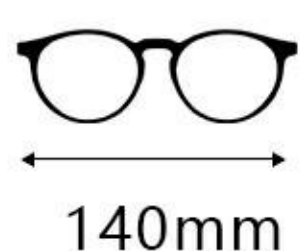

C6 深棕/银

INFORMATION

MOD:26908

产品基本信息

材质: EMS+金属 类型: 眉毛架 人群: 中性 重量: 12.6g

140mm

51mm

38mm