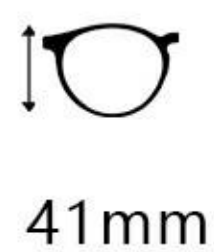

C4 黑/金

C5 深灰棕/银

C6 深灰/银

INFORMATION

MOD:26906

产品基本信息

材质: EMS+金属 类型: 眉毛架 人群: 中性 重量: 13.4g

简约时尚桩头