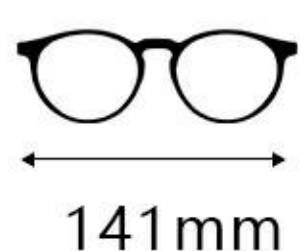

材质: EMS+金属 类型: 眉毛架 人群: 中性 重量: 13.2g

简约时尚桩头

精密牢固铰链

金属插针防滑镜腿

COLOR SELECTION

颜色选择

C1 黑色

C2 黑/银

C3 黑/枪

C4 黑/金

C5 灰棕/银

C6 棕/银

INFORMATION

MOD:26905

产品基本信息

材质: EMS+金属 类型: 眉毛架 人群: 中性 重量: 13.1g