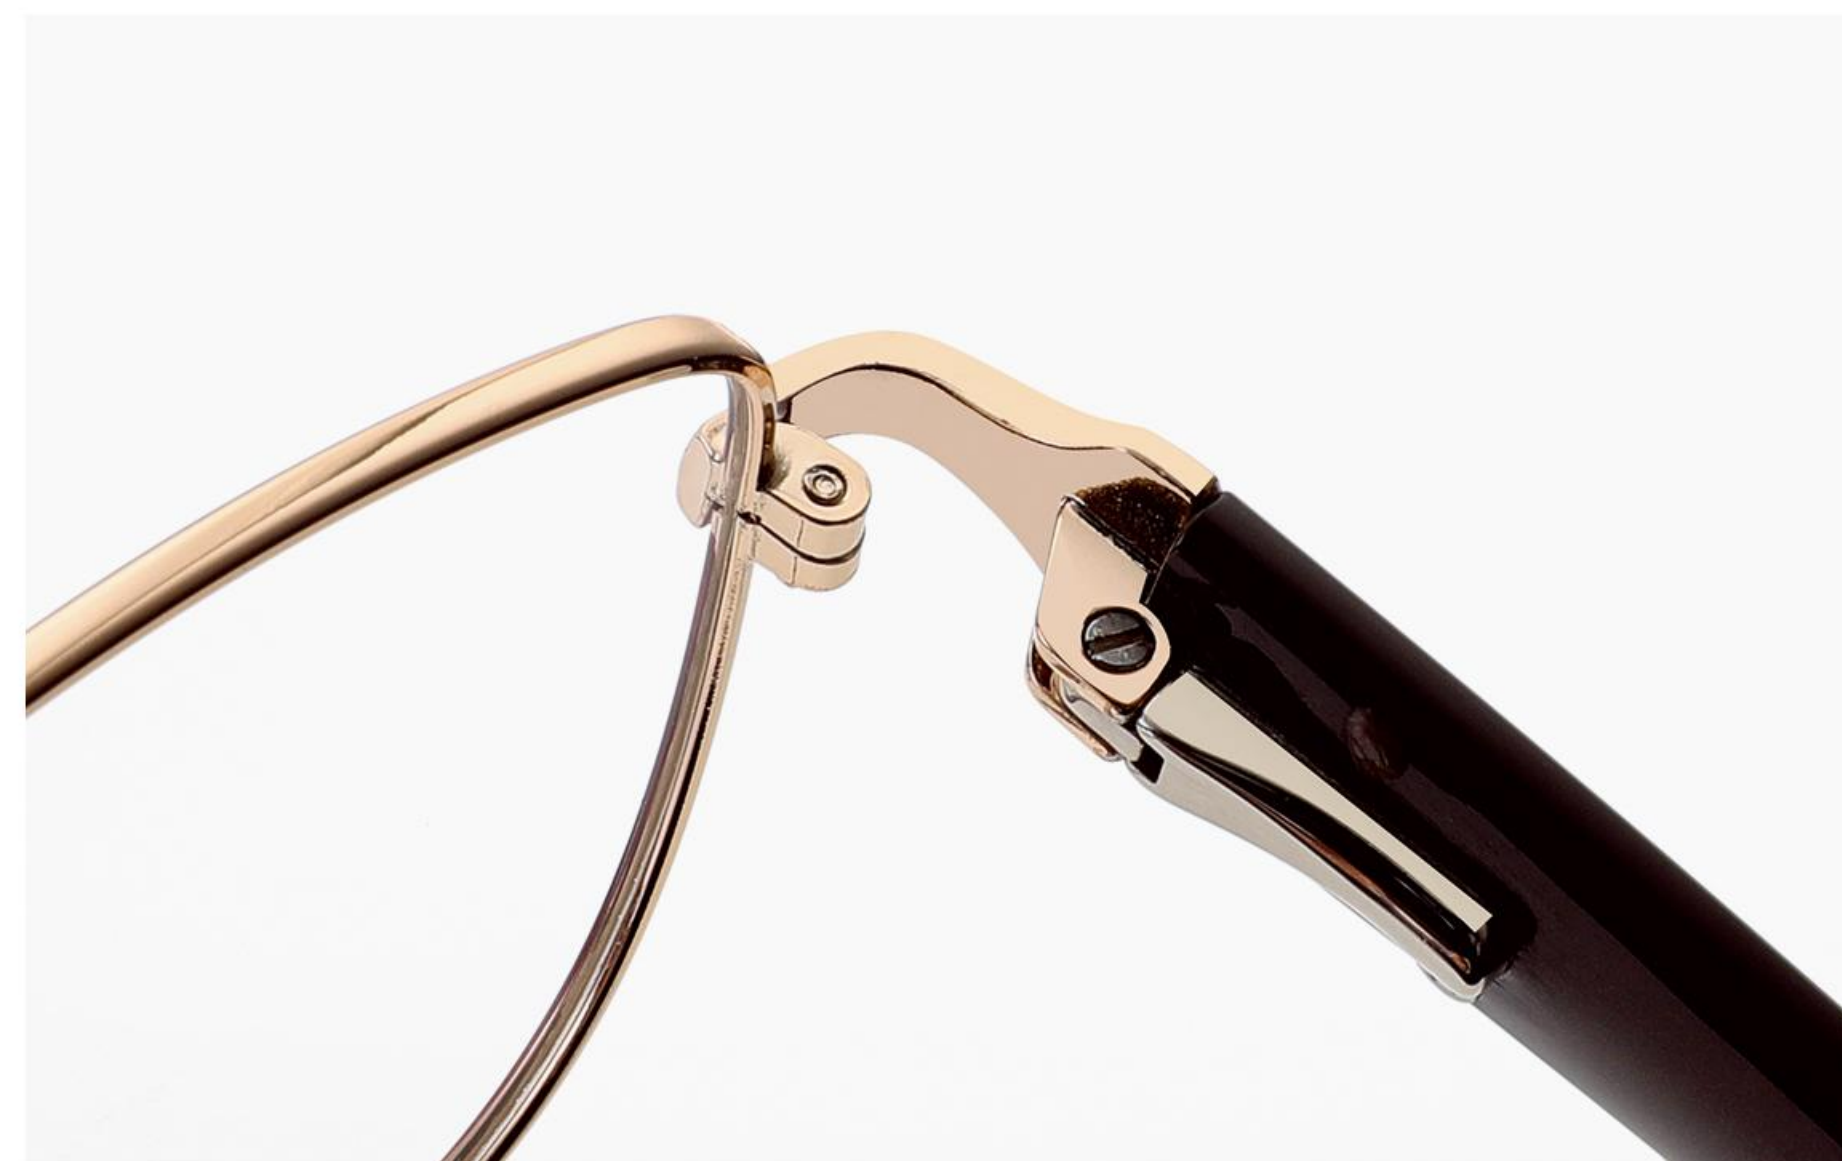


METAL

MODEL

8001

SIZE

55-16-140

THE LATEST STYLE

C1

C2

8004

SIZE

54-17-140

THE LATEST STYLE

C1

C2

C3

C4

METAL

MODEL

8005

SIZE

54-16-140

THE LATEST STYLE

C1

C2

C3

C4

METAL

MODEL

8006

SIZE

53-18-140

THE LATEST STYLE