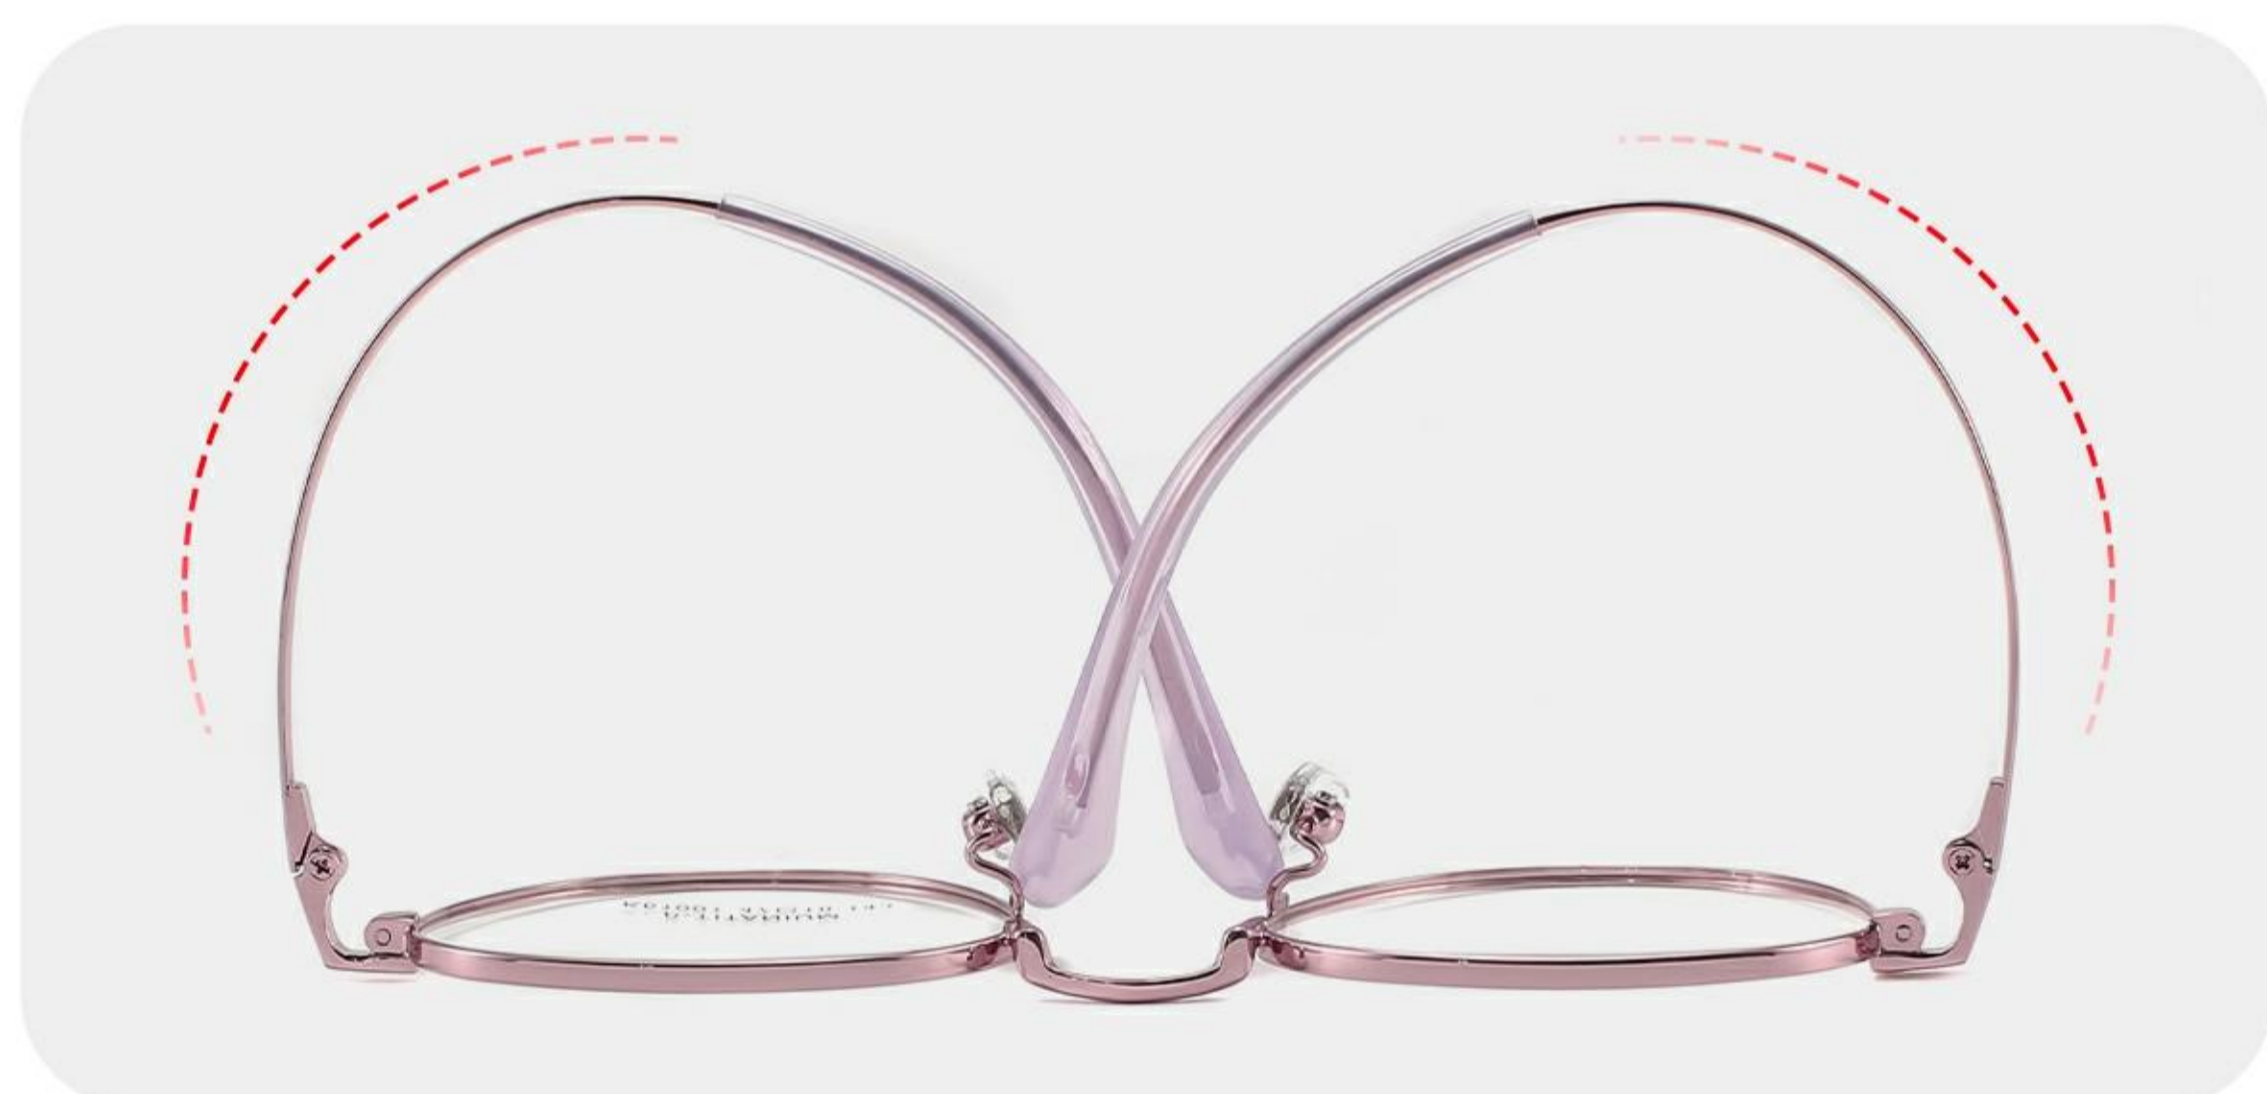

145mm

COLORS

C1-黑色
Black

C2-浅粉紫
Light pink-purple

C3-金色
Gold

C4-玫金
Rose gold

C5-银色
Silver

Fashion memory titanium frame

时尚记忆钛镜架

时尚减龄/气质出众

» 记忆钛系列

MOD: K61001

COL: 5

47mm

18mm

143mm

COLORS

C1-黑色
Black

C2-浅粉紫
Light pink-purple

C3-绿色
Green

C4-玫金
Rose gold

C5-银色
Silver

Fashion memory titanium frame

时尚记忆钛镜架