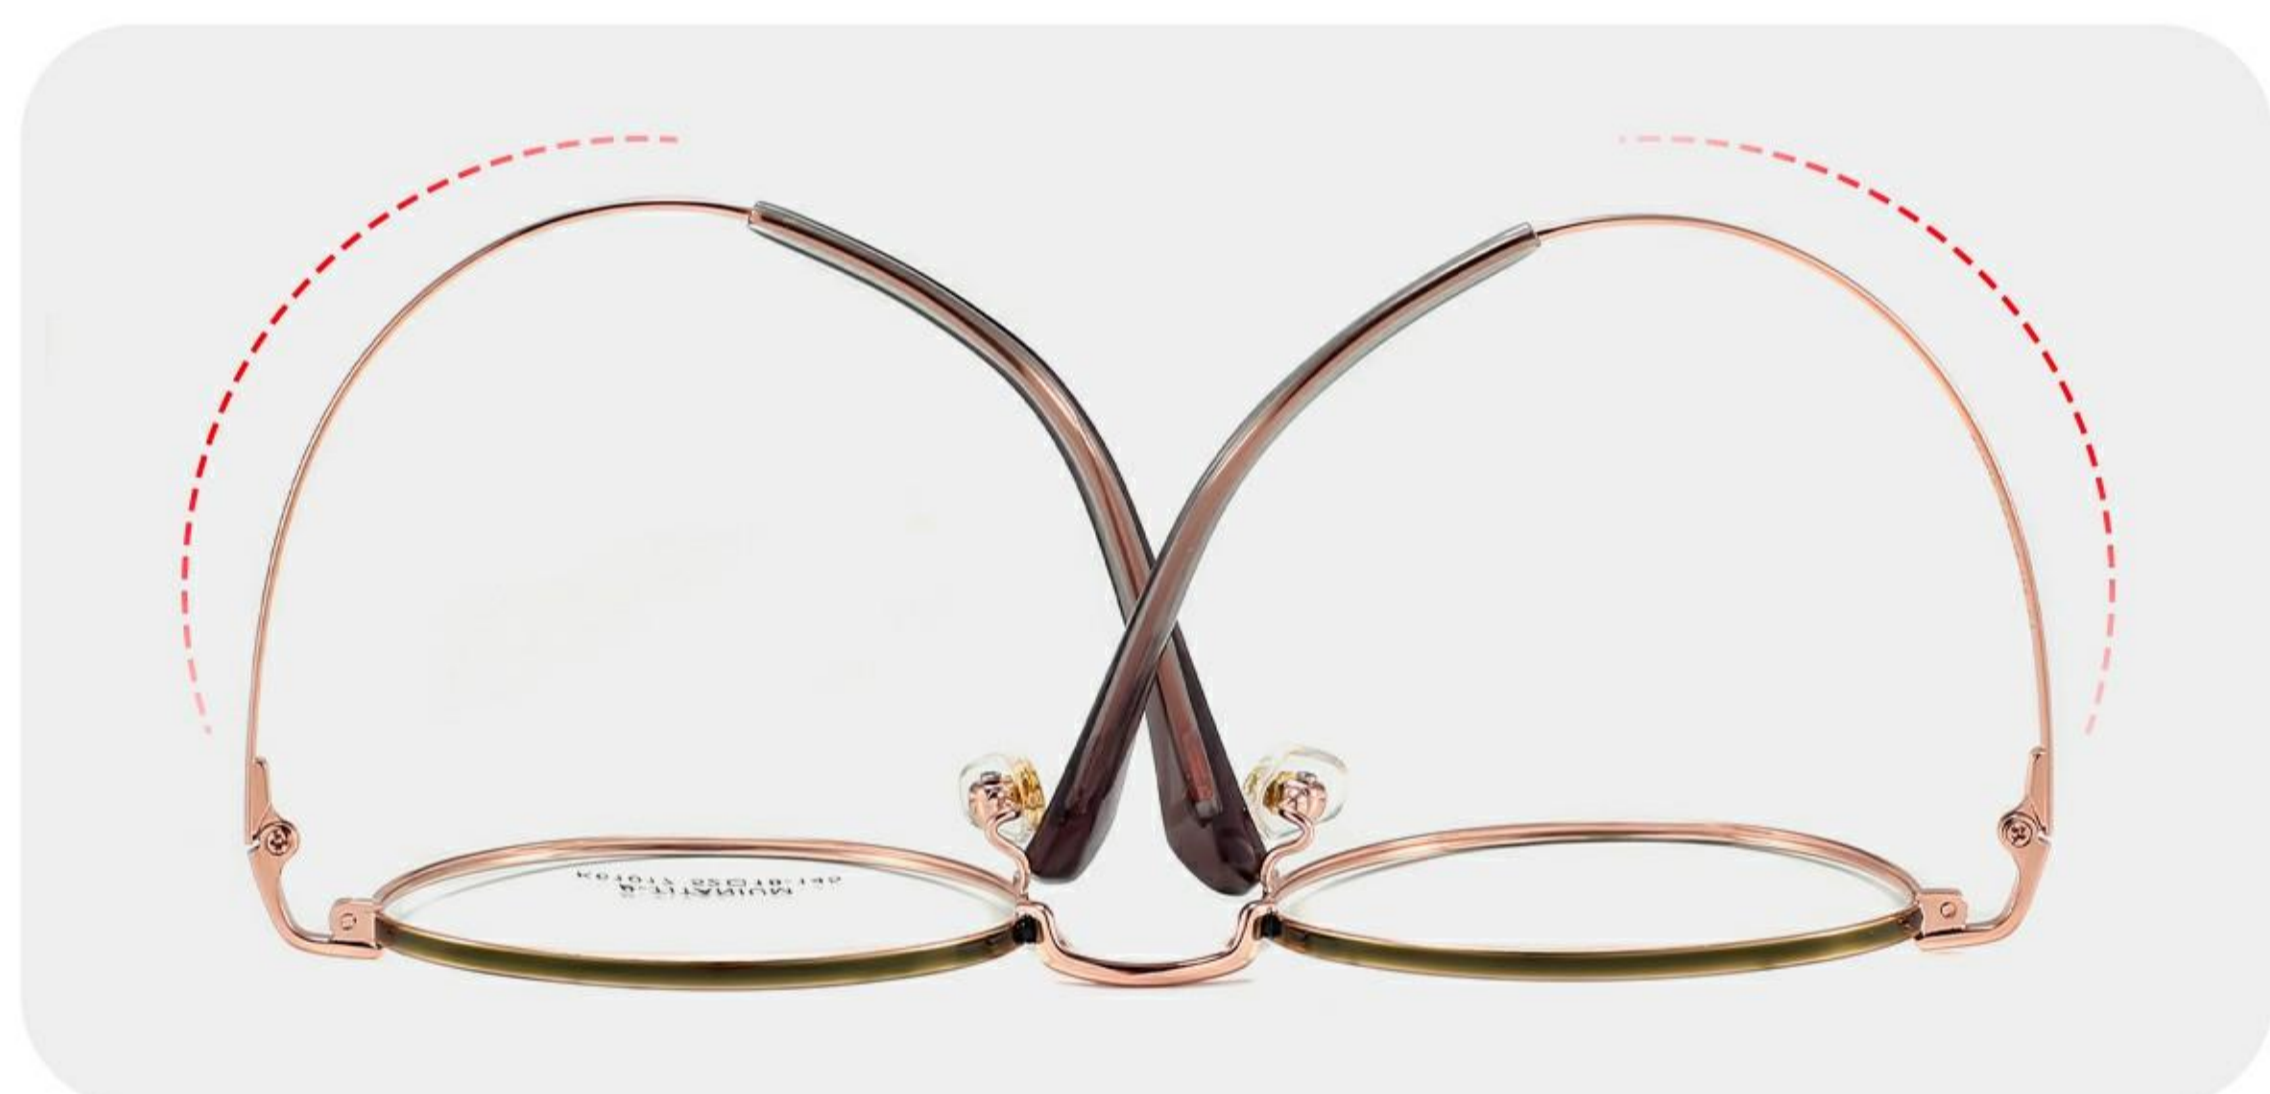

COLORS

C1-黑色
Black