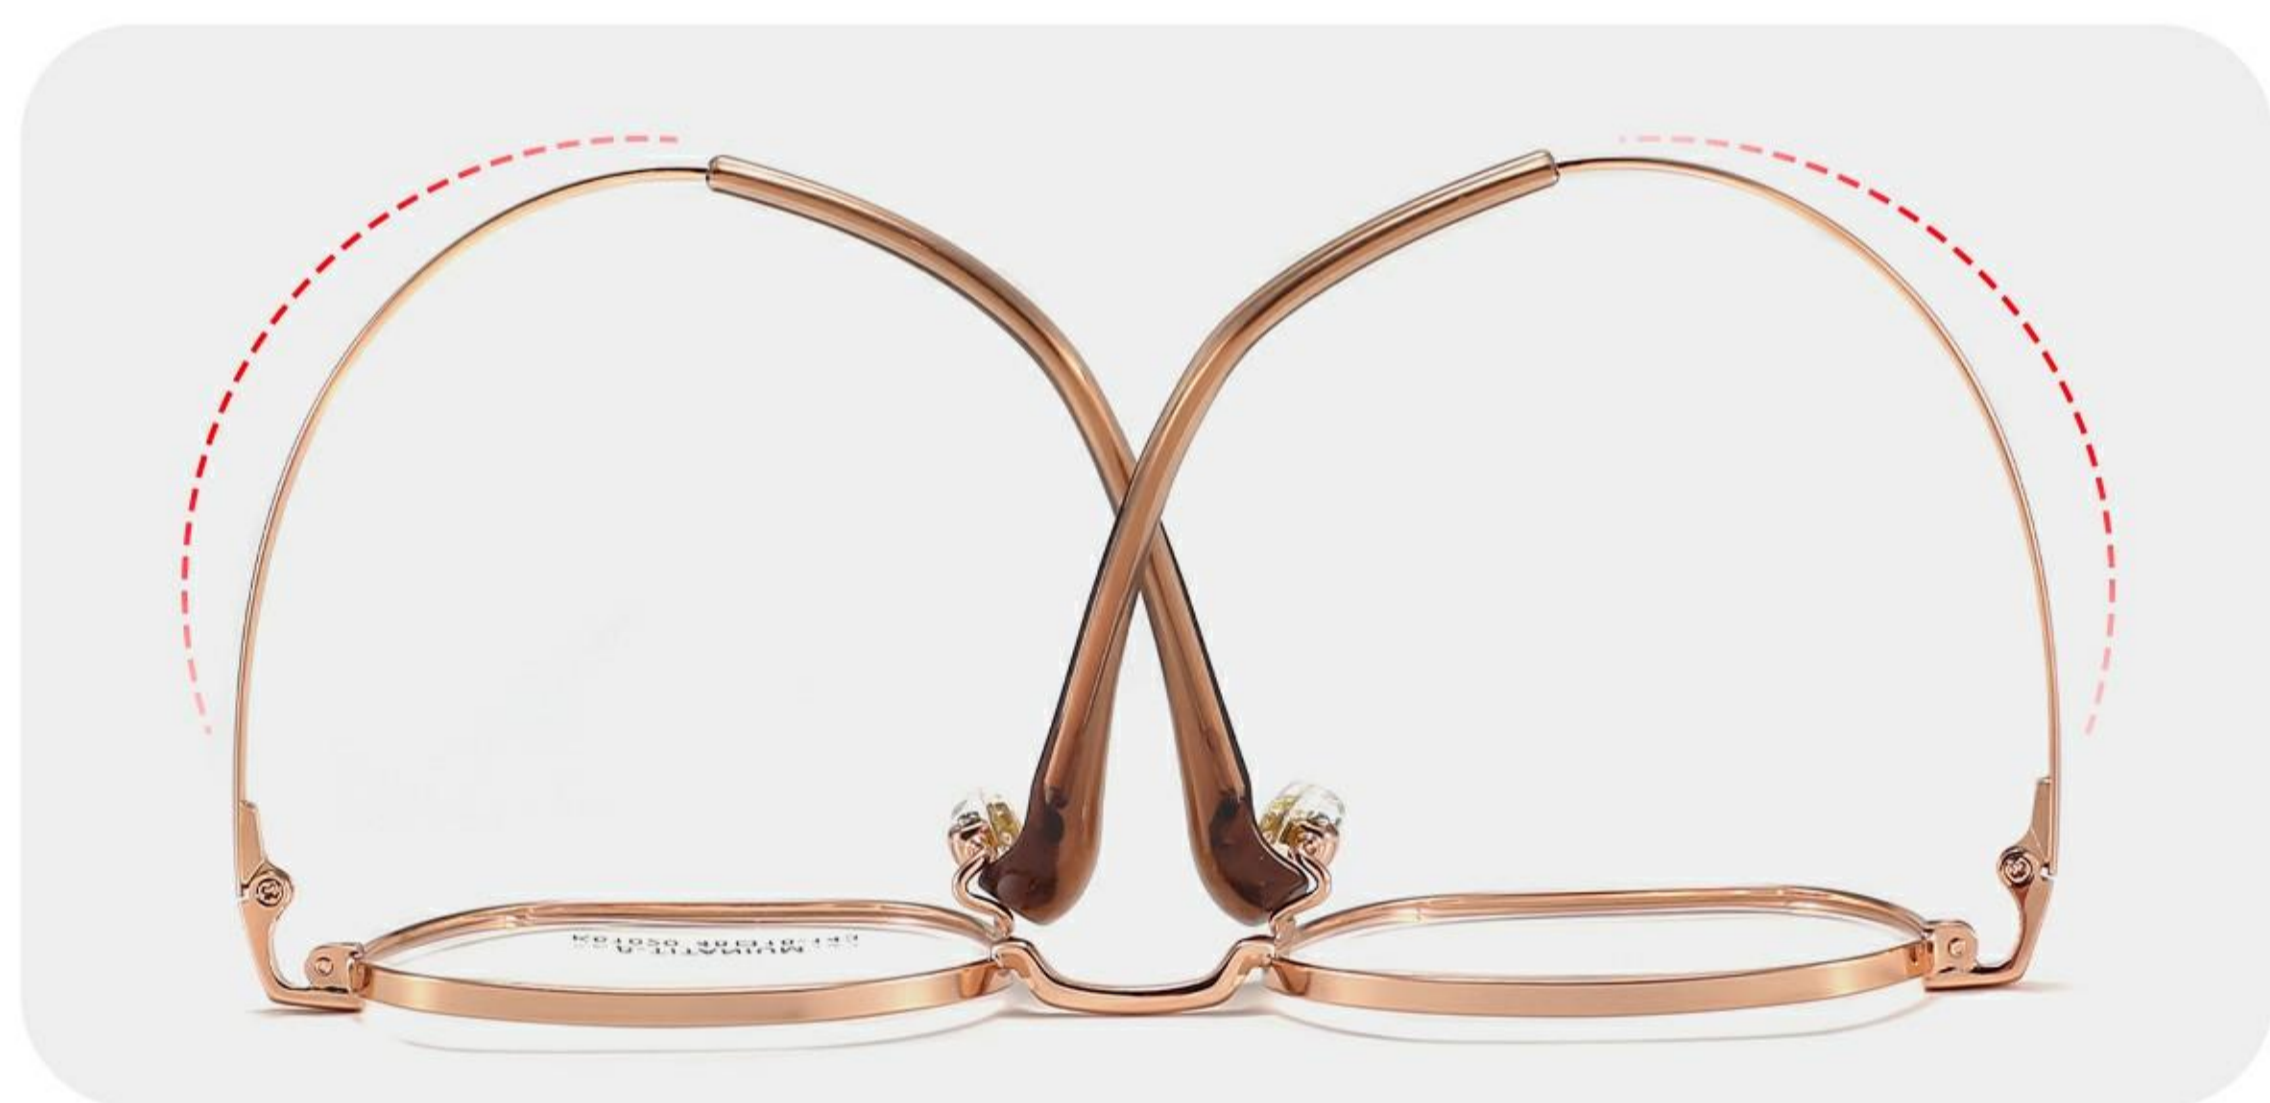

时尚减龄/气质出众

» 记忆钛系列

MOD: K61020

COL: 5

48mm

18mm

143mm

COLORS