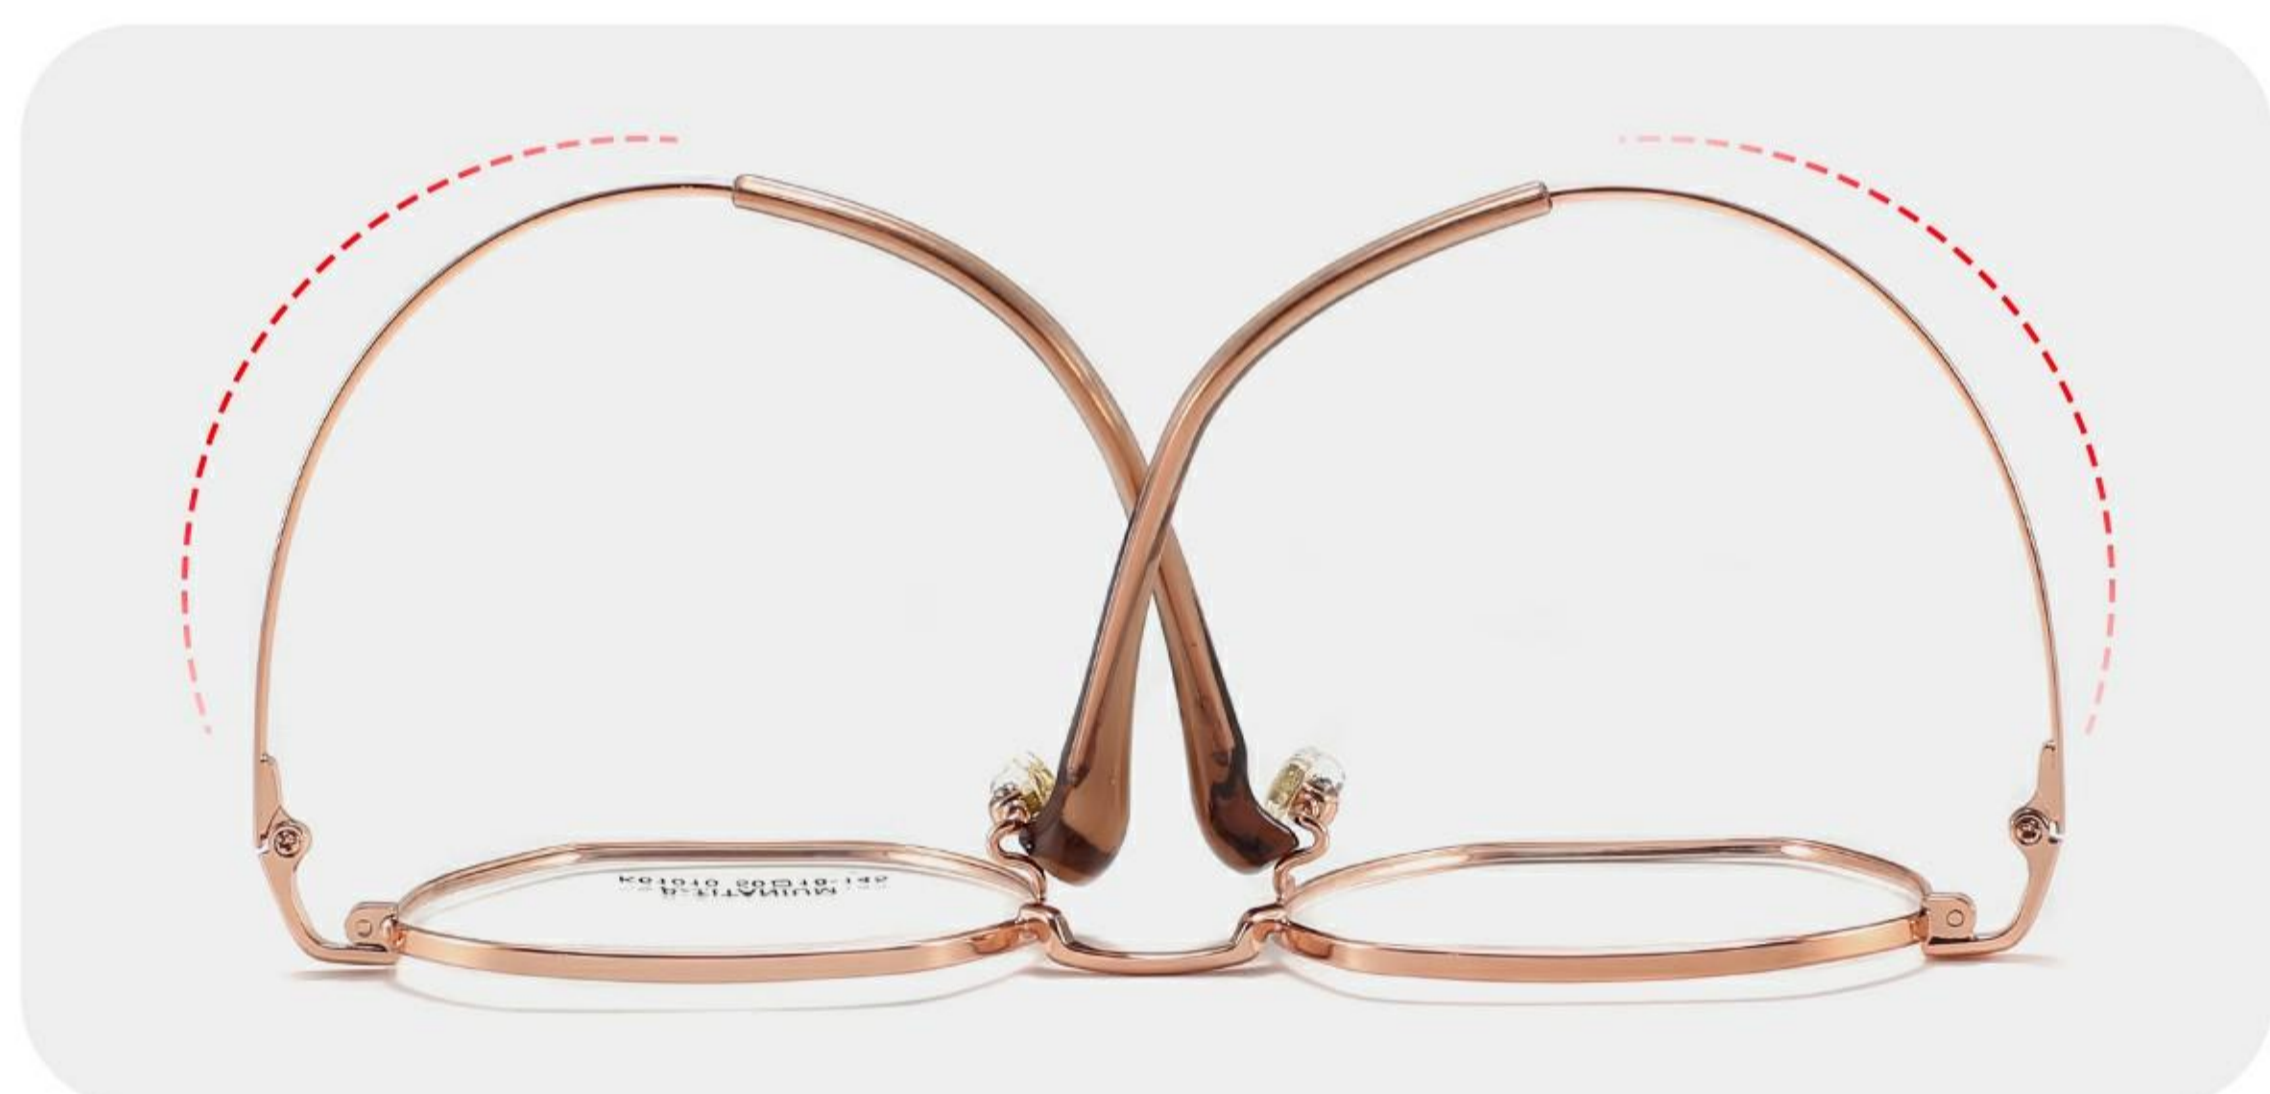

时尚减龄/气质出众

» 记忆钛系列

MOD: K61010

COL: 5

50mm

18mm

145mm

COLORS