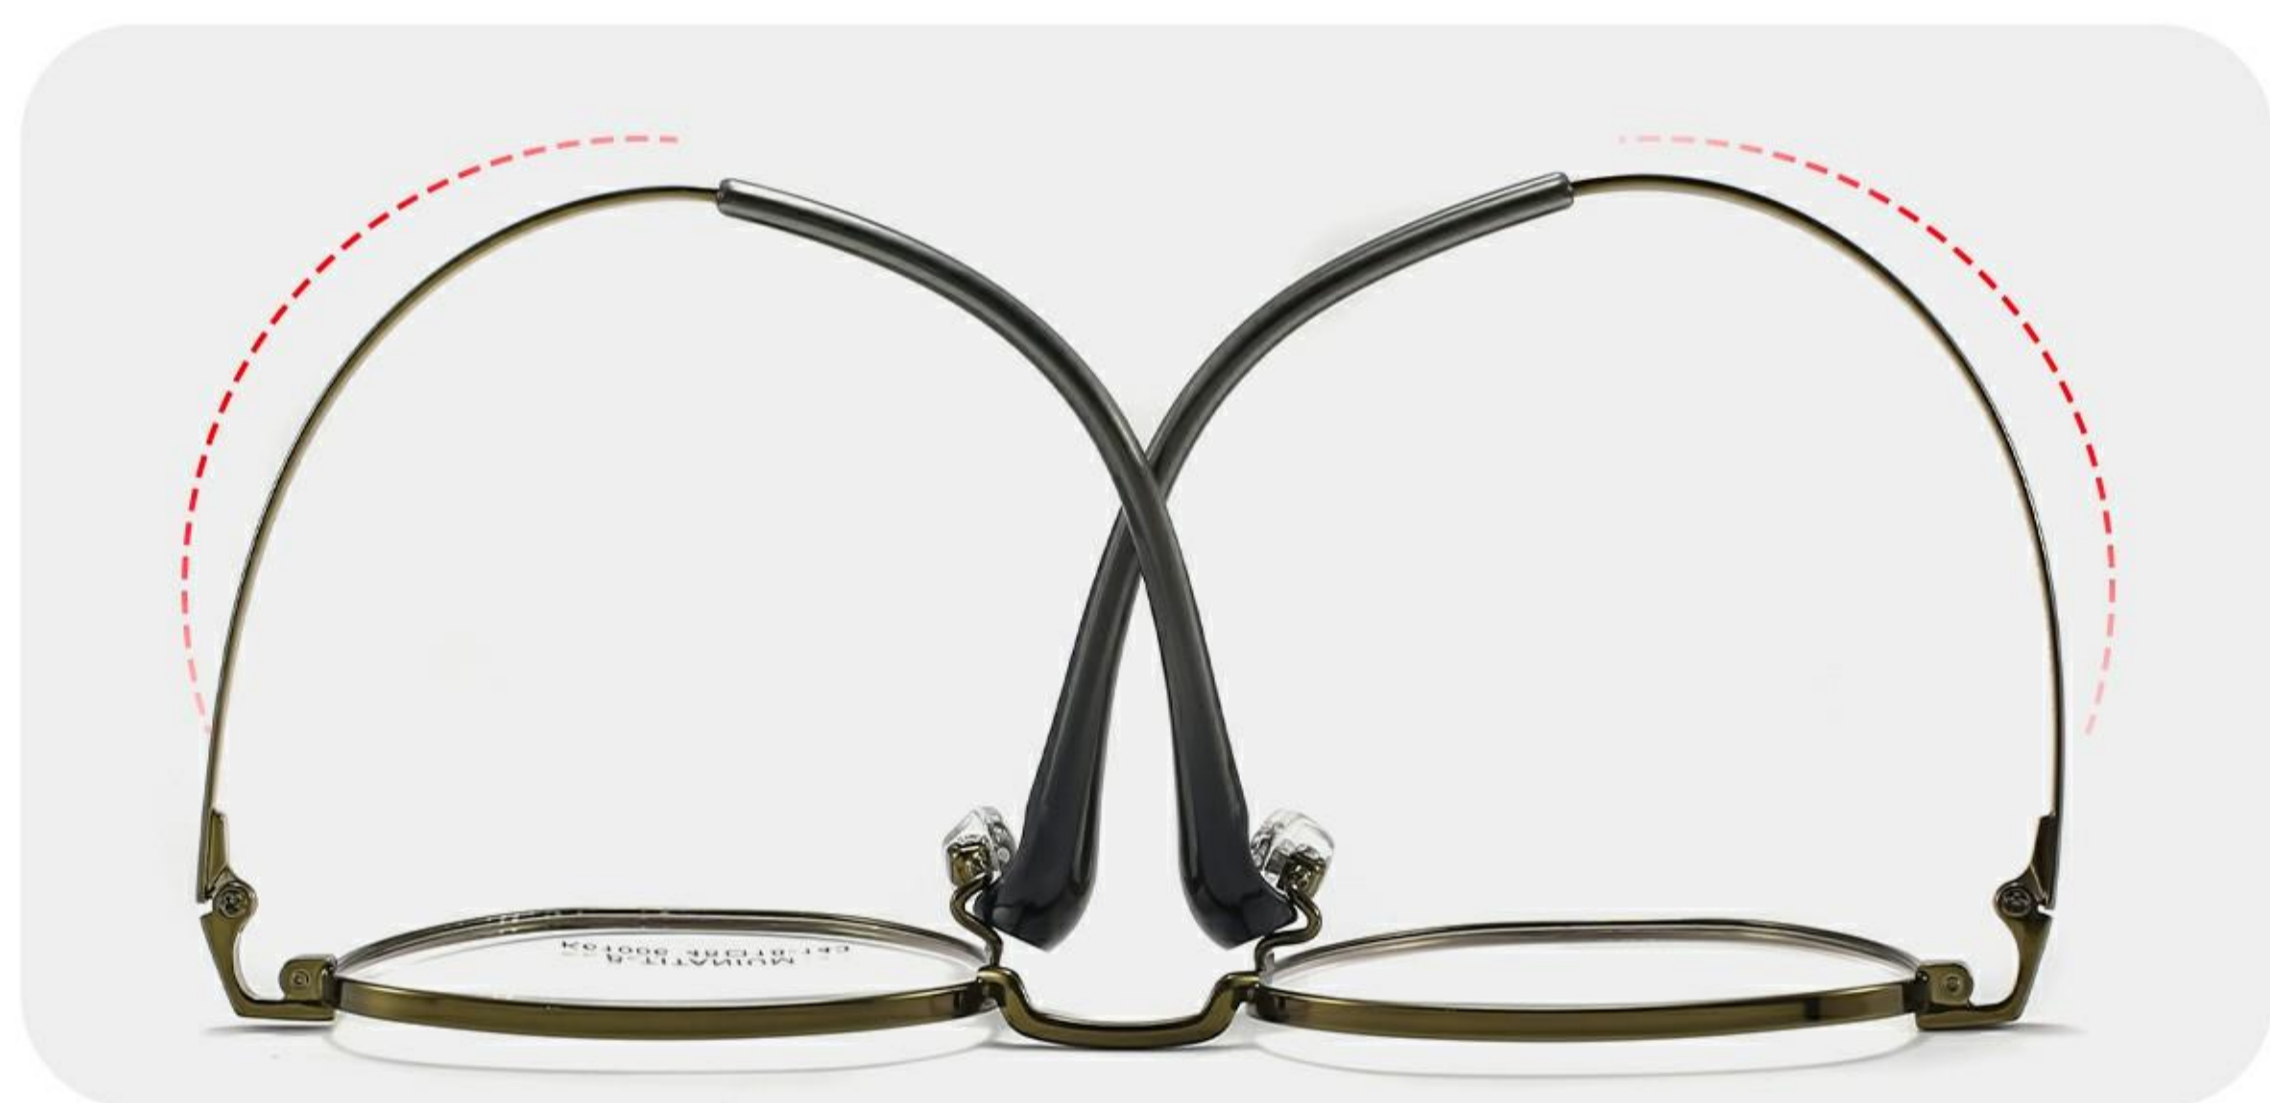

48mm

18mm

143mm

COLORS

C1-黑色
Black

C2-枪色
Gun

C3-绿色
Green

C4-玫金
Rose gold