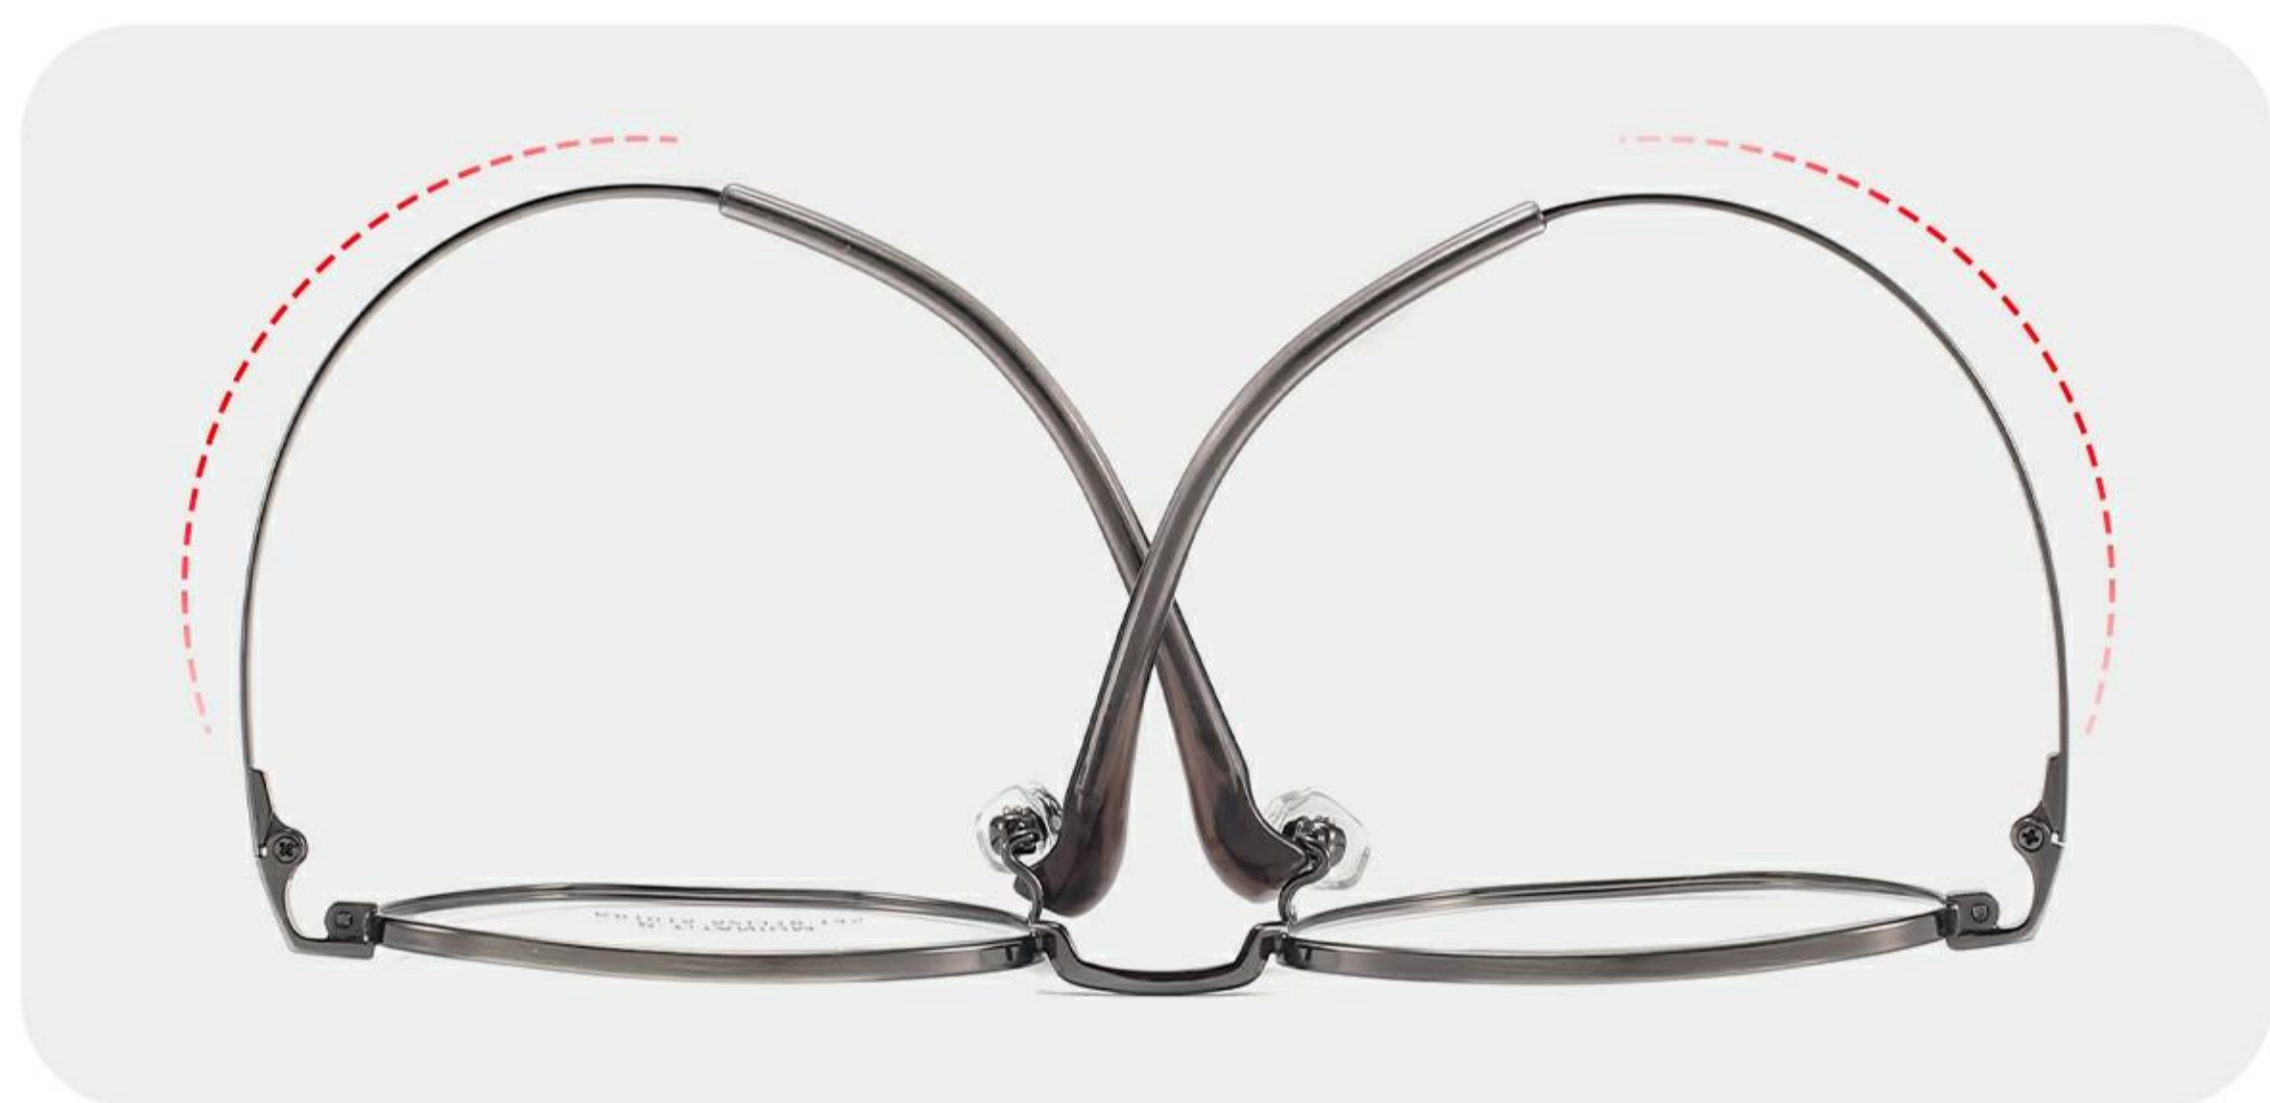

52mm

18mm

145mm

COLORS

C1-黑色
Black

C2-枪色
Gun

C3-绿色
Green

C4-玫金
Rose gold