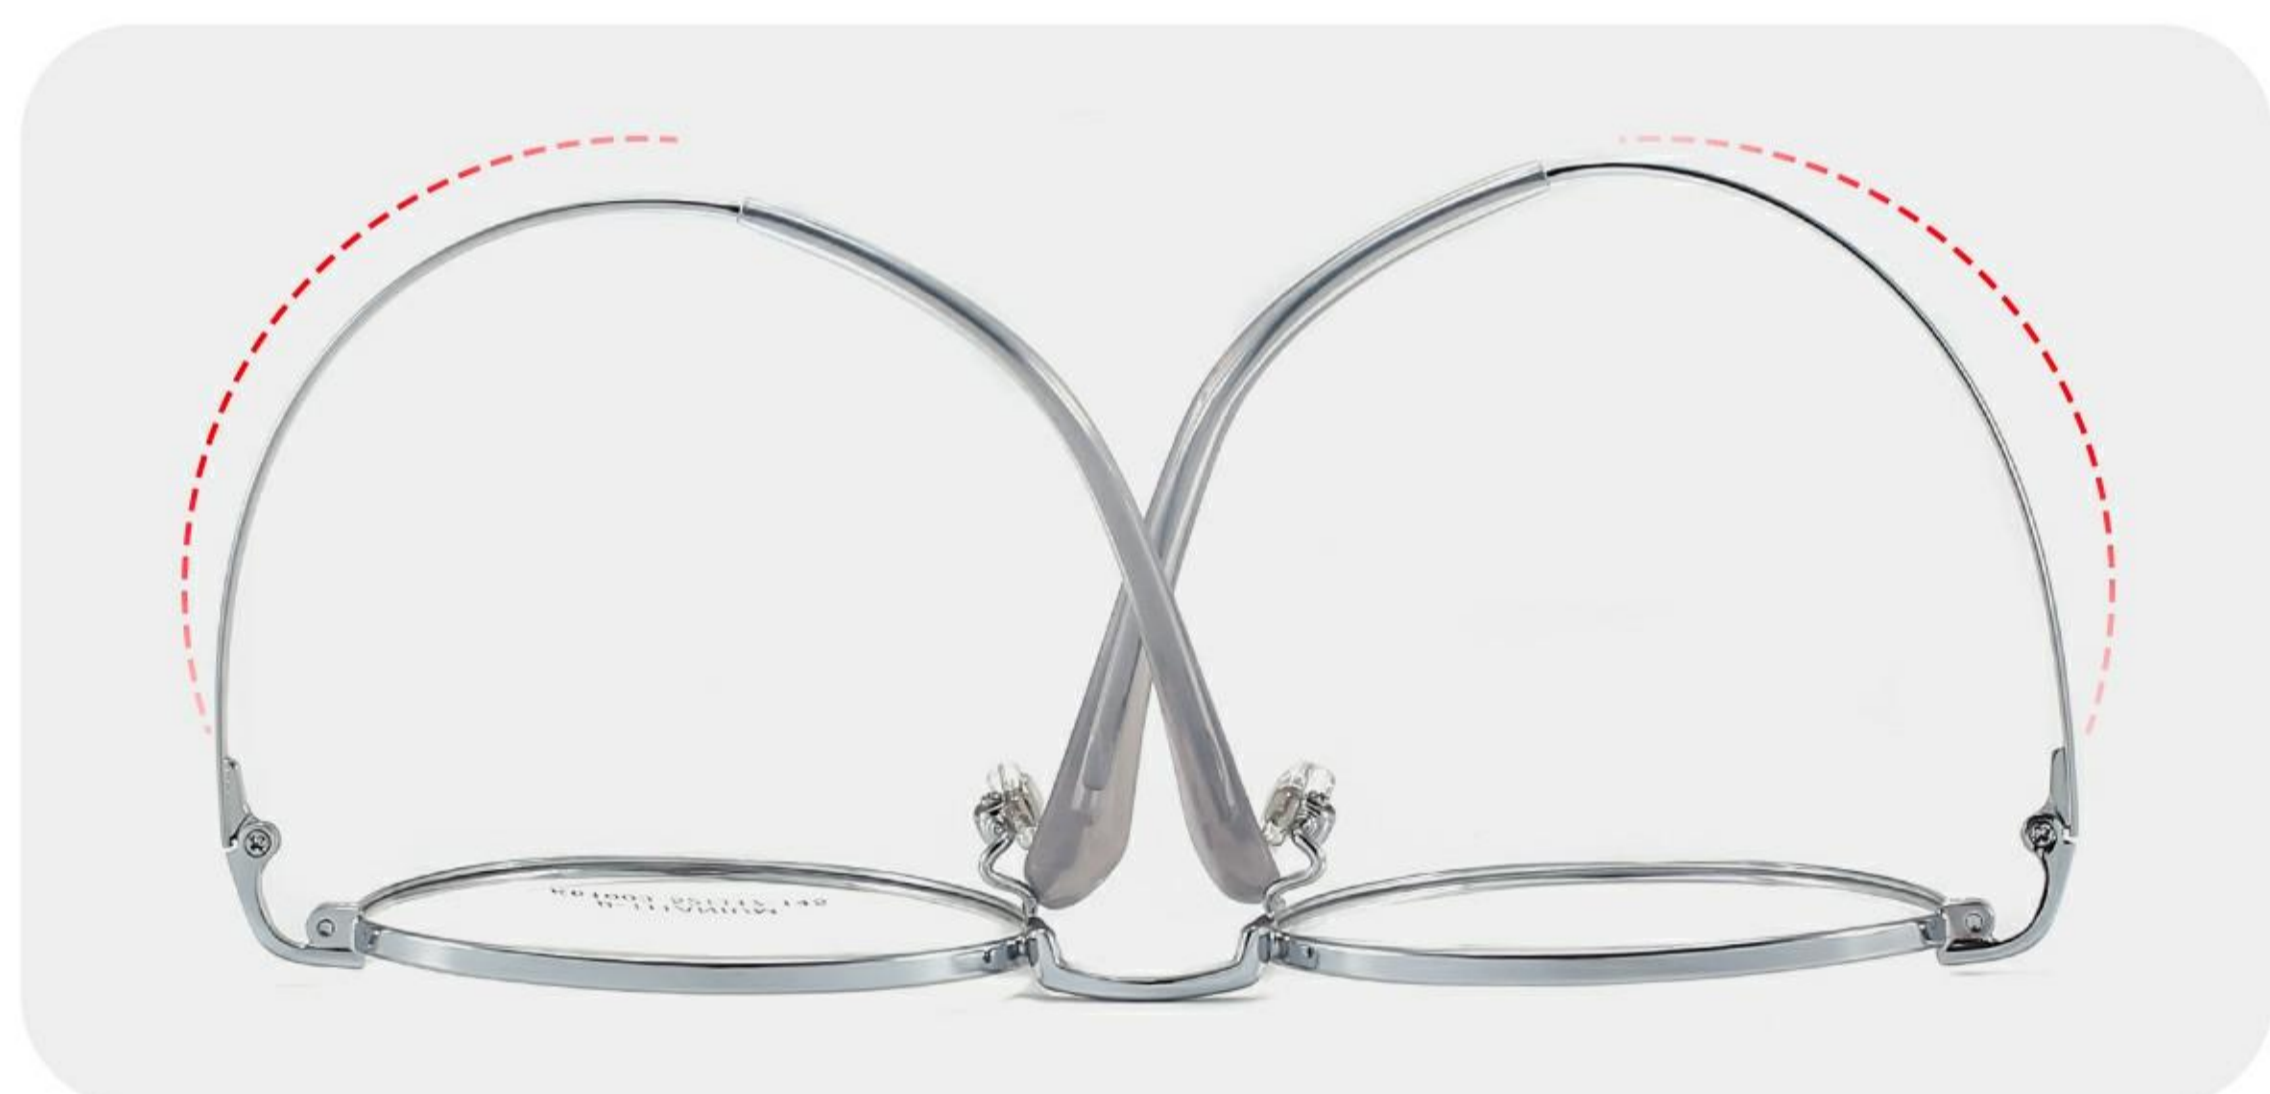

COLORS

C1-黑色
Black