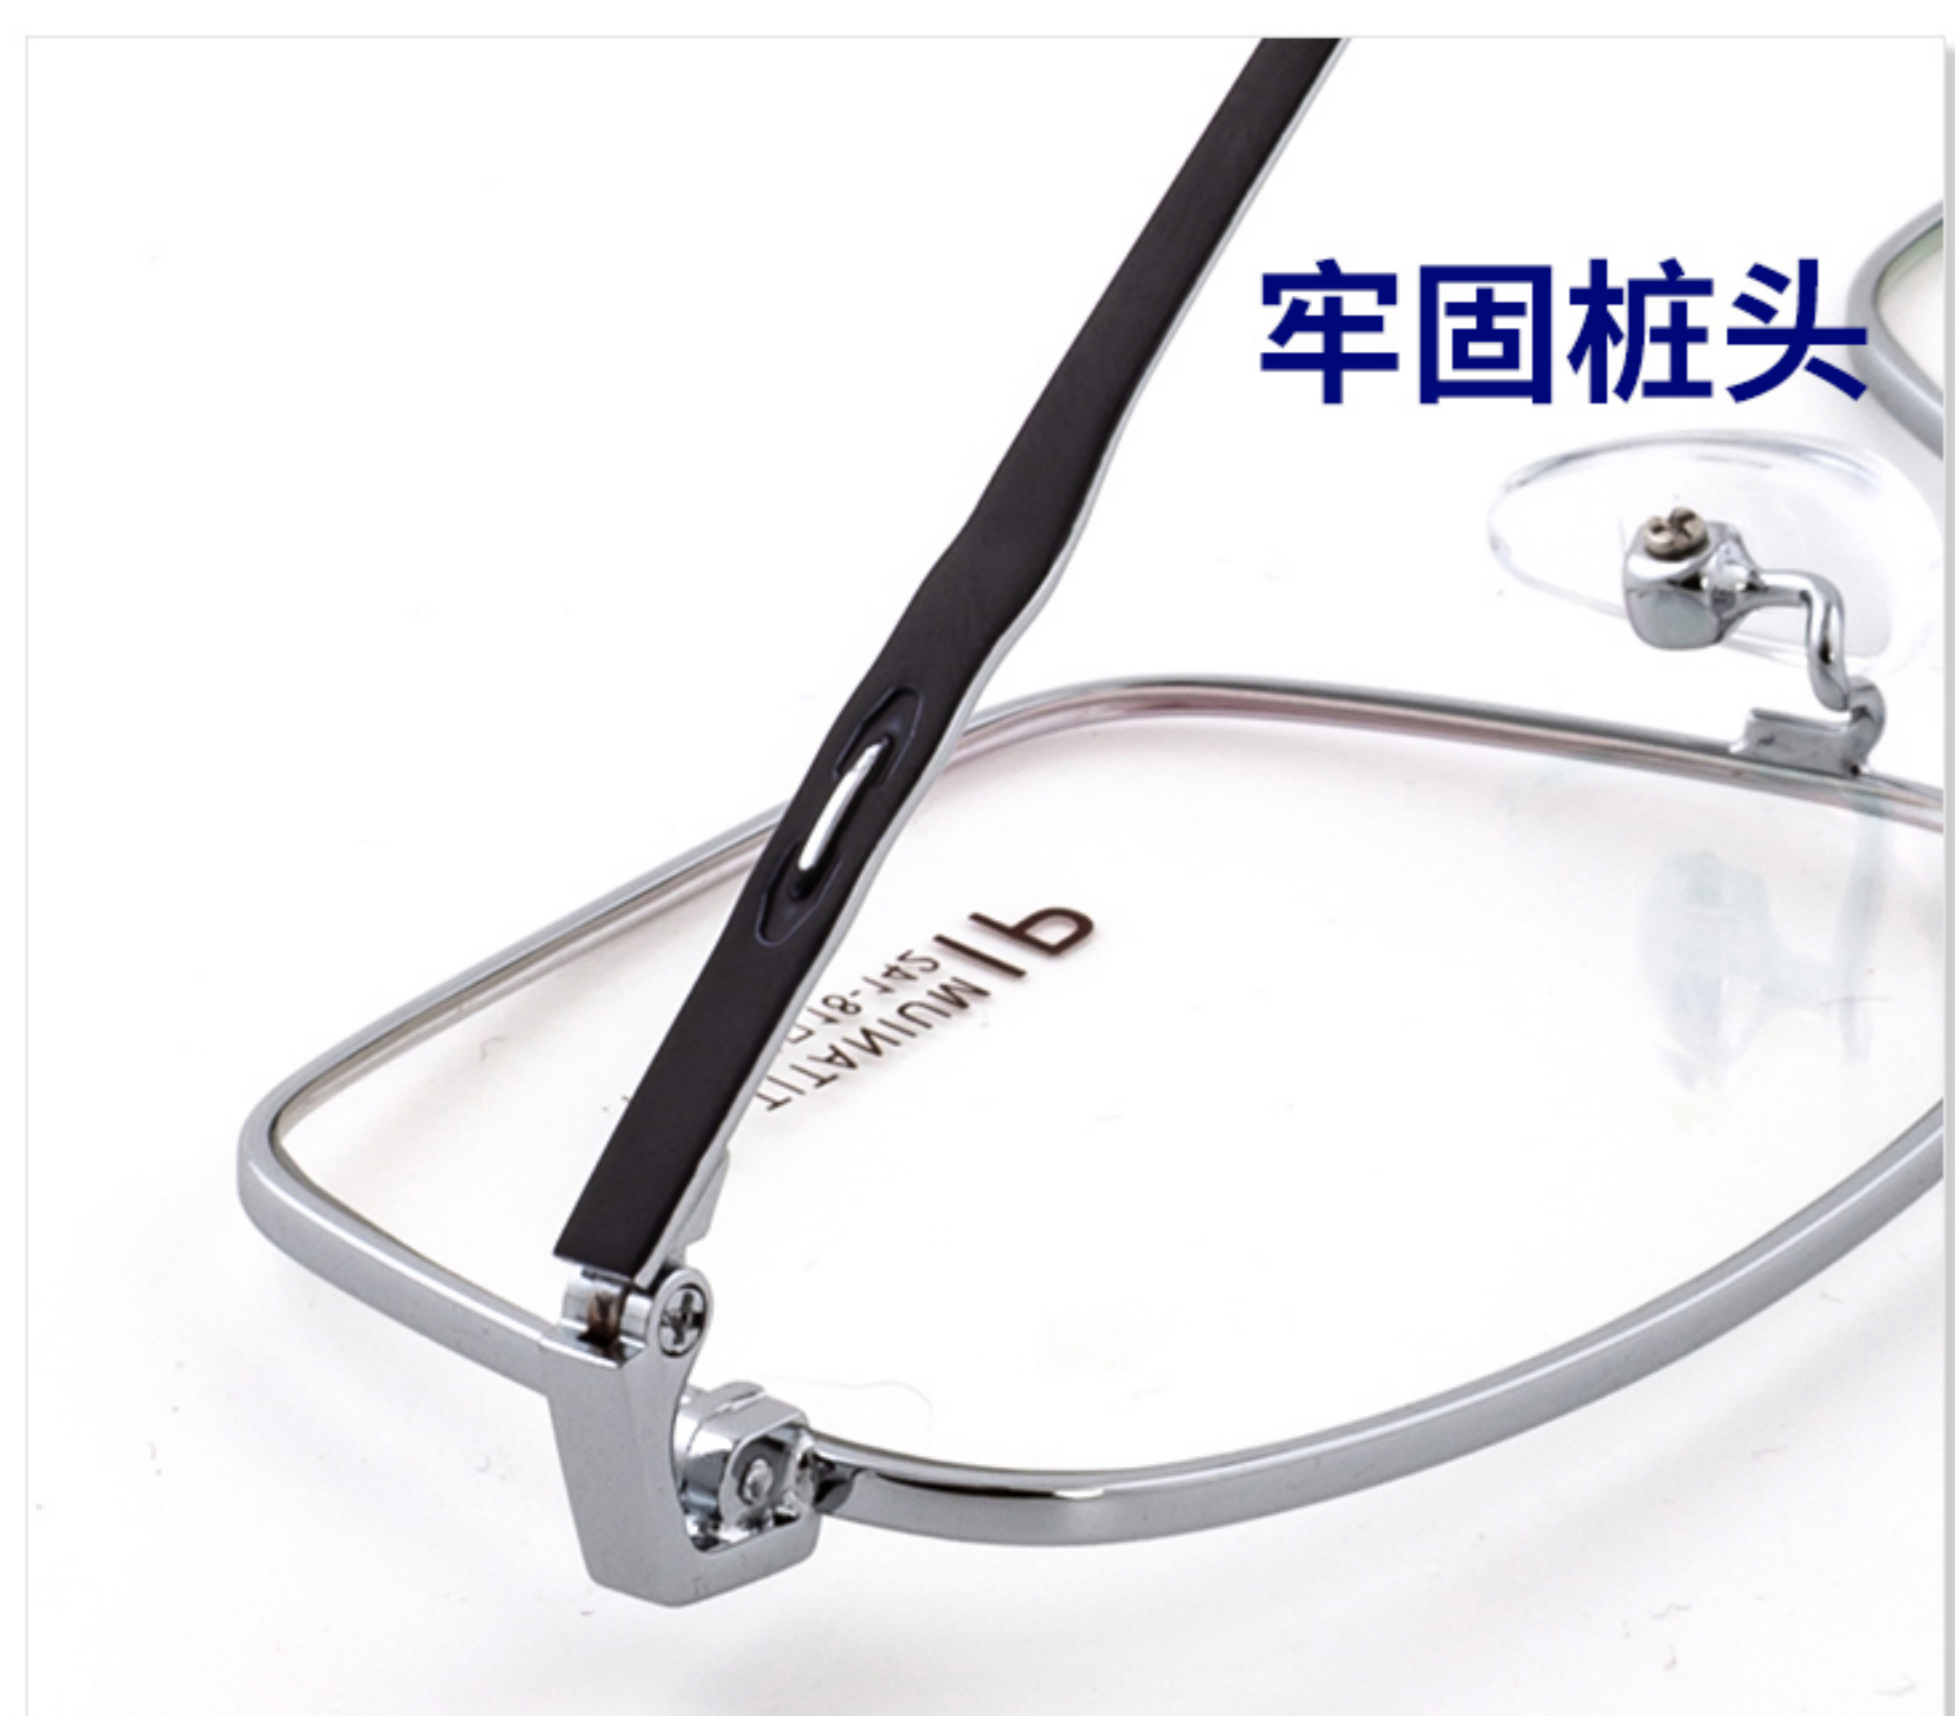

镜架信息

镜架货号

1016

镜架风格

简约商务

镜架材质

锰钛

镜架尺寸

54□ 18—142

进口品质
超韧锰钛

牢固桩头

双色电镀

源头厂家直供·物美价廉