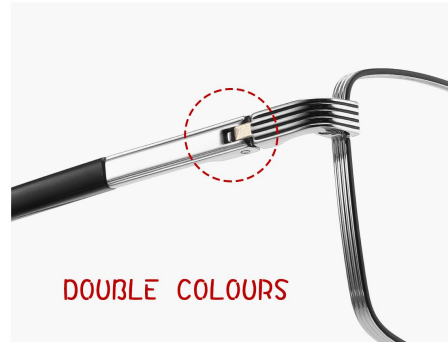

C207 S. GOLD/BEIGE

C804 S. SILVER/YELLOW

C806 S. SILVER/GREEN

STAINLESS STEEL

MODEL: 77033

SIZE: 50 □ 17-135

KIDS

DETAILS: