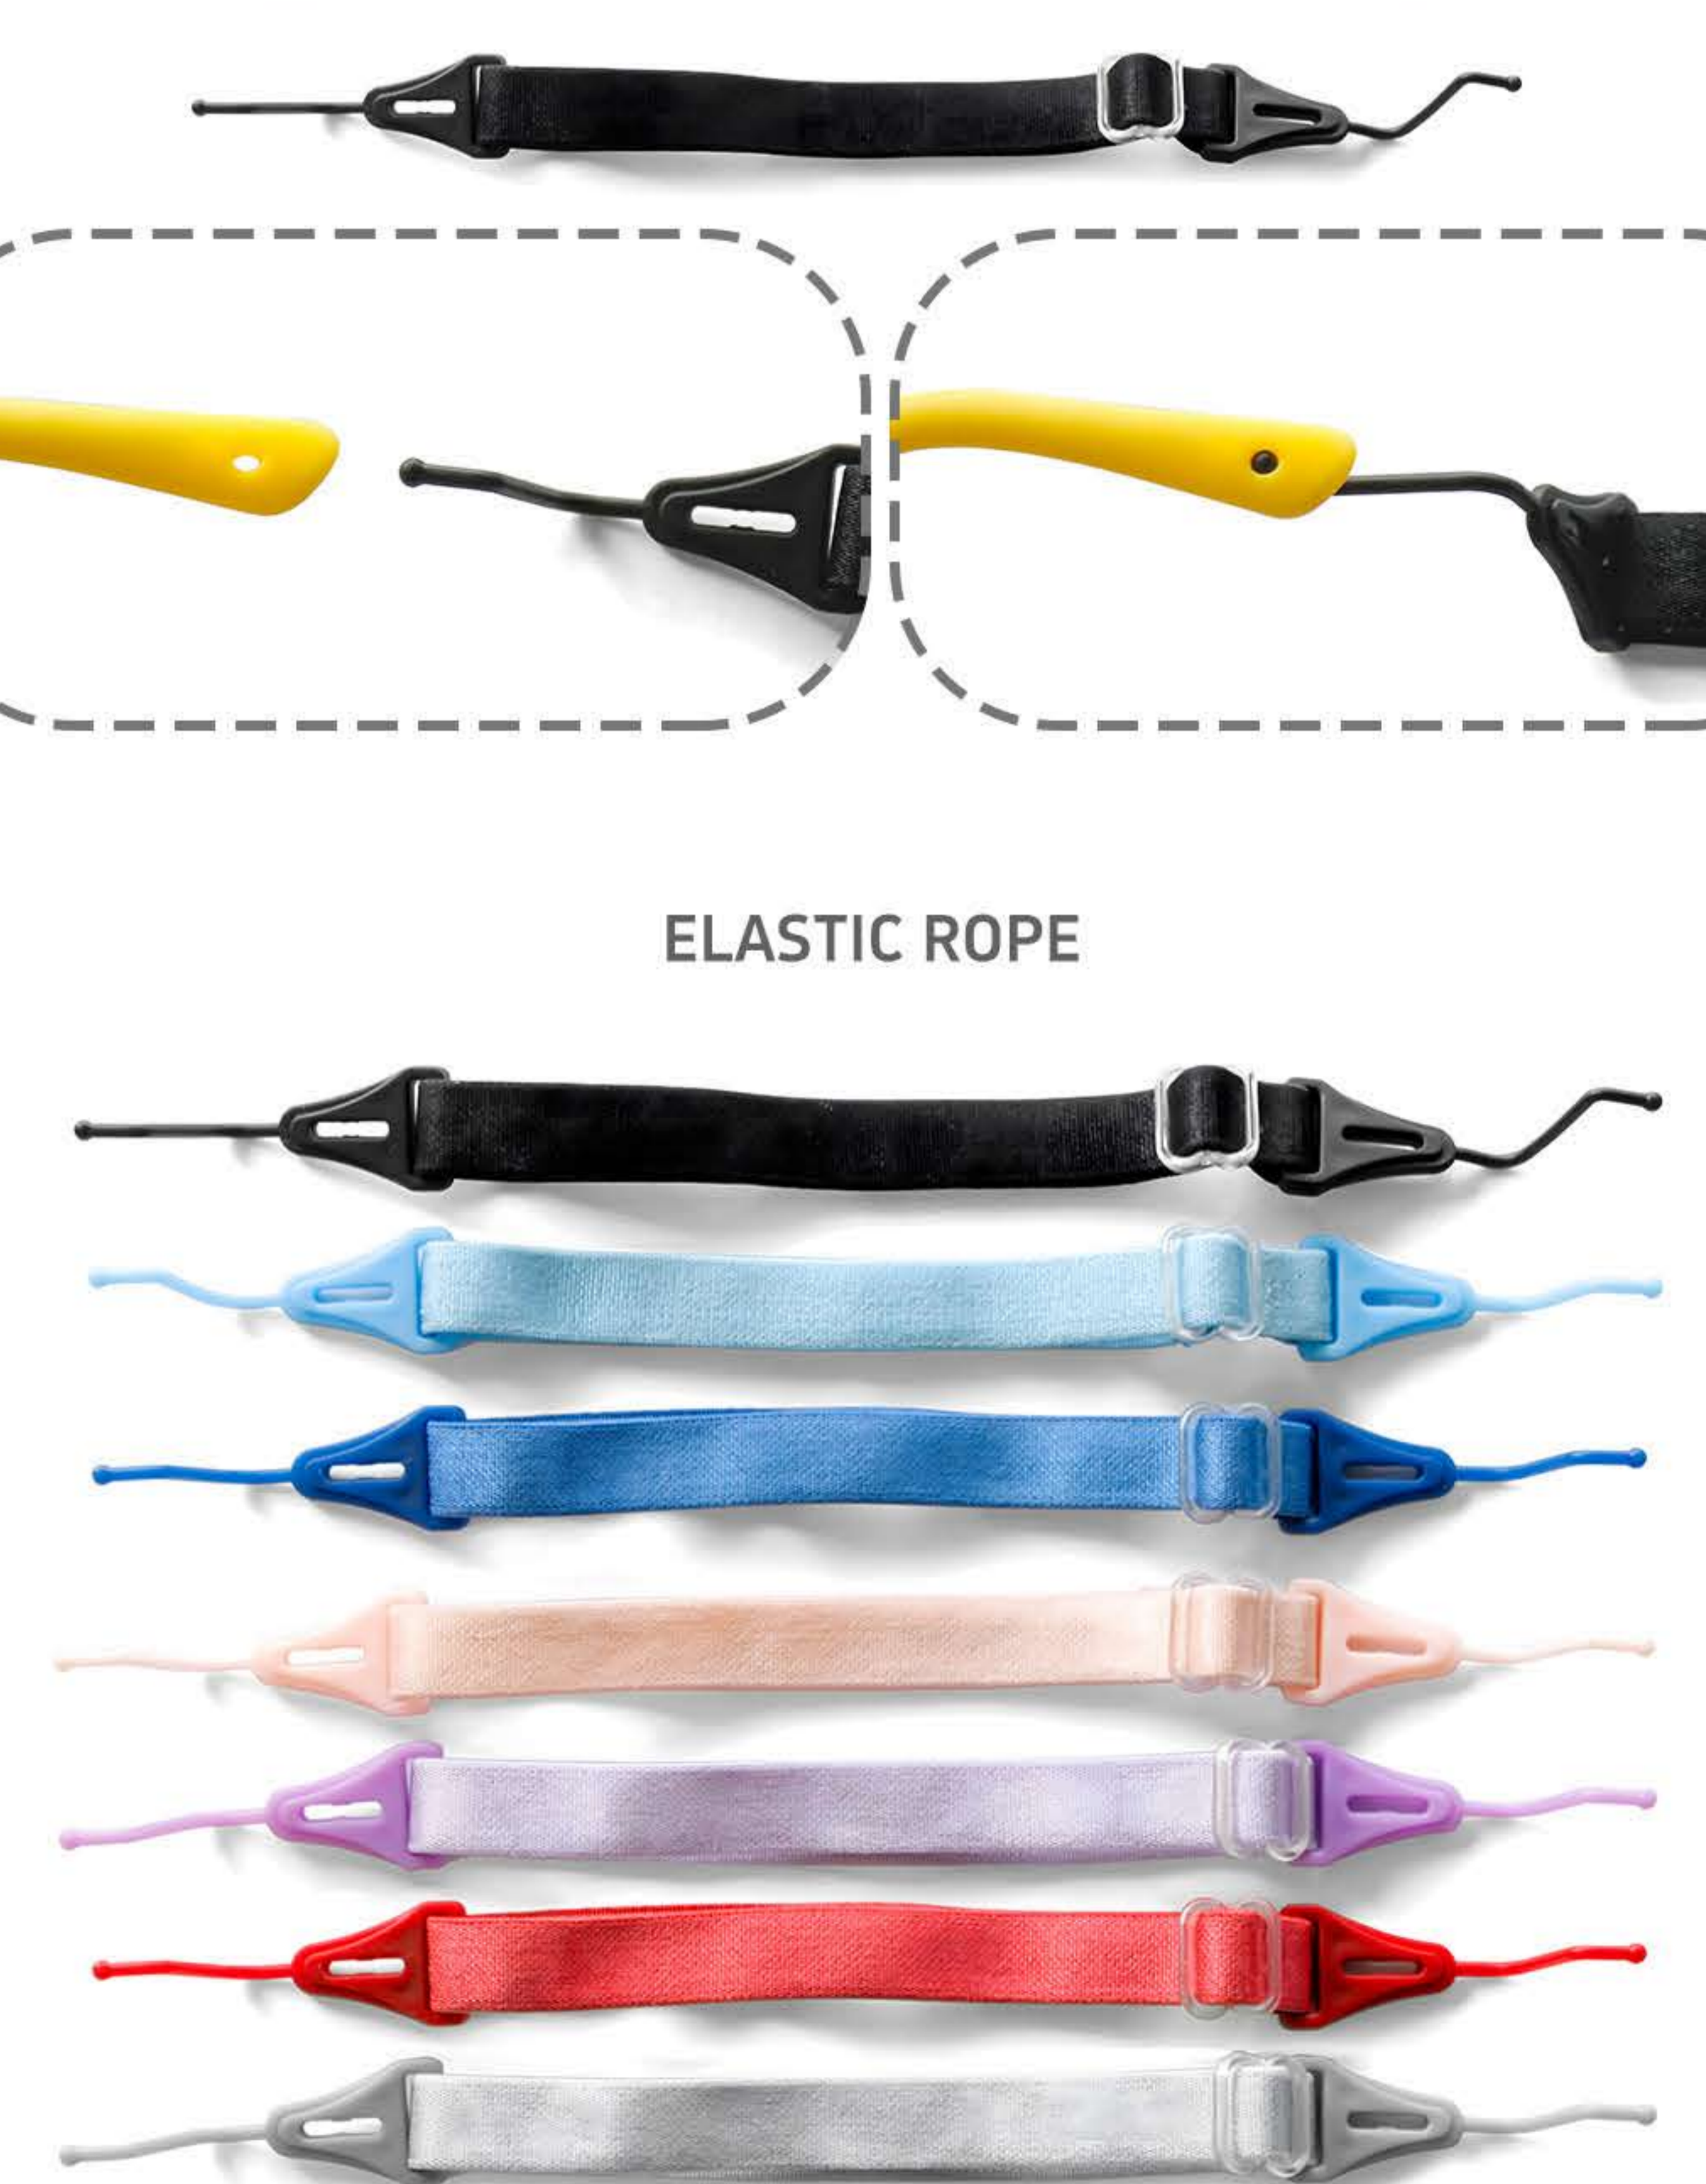

C10

ELASTIC ROPE

C11

C12

MOD:DF1903

SIZE:46□16-136

OPTIONAL COLOR

FUNCTION AND DETAILS