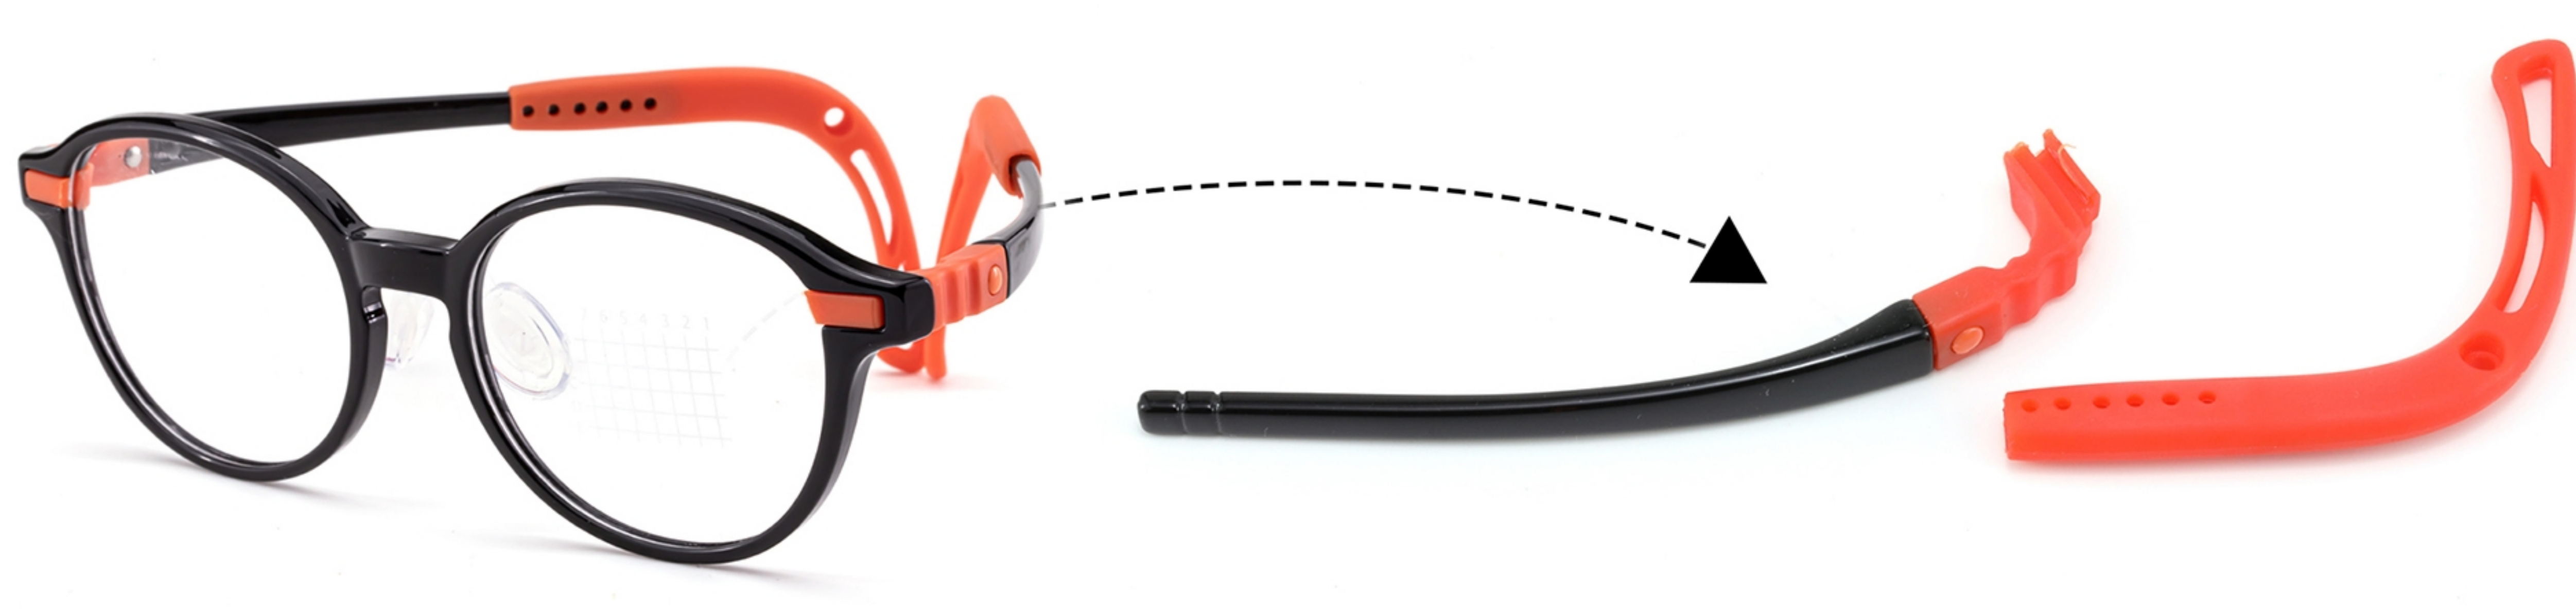

创新可拆卸弯头

医用级软硅胶鼻托

柔软舒适镜腿可调节防滑

整体可拆卸模块设计