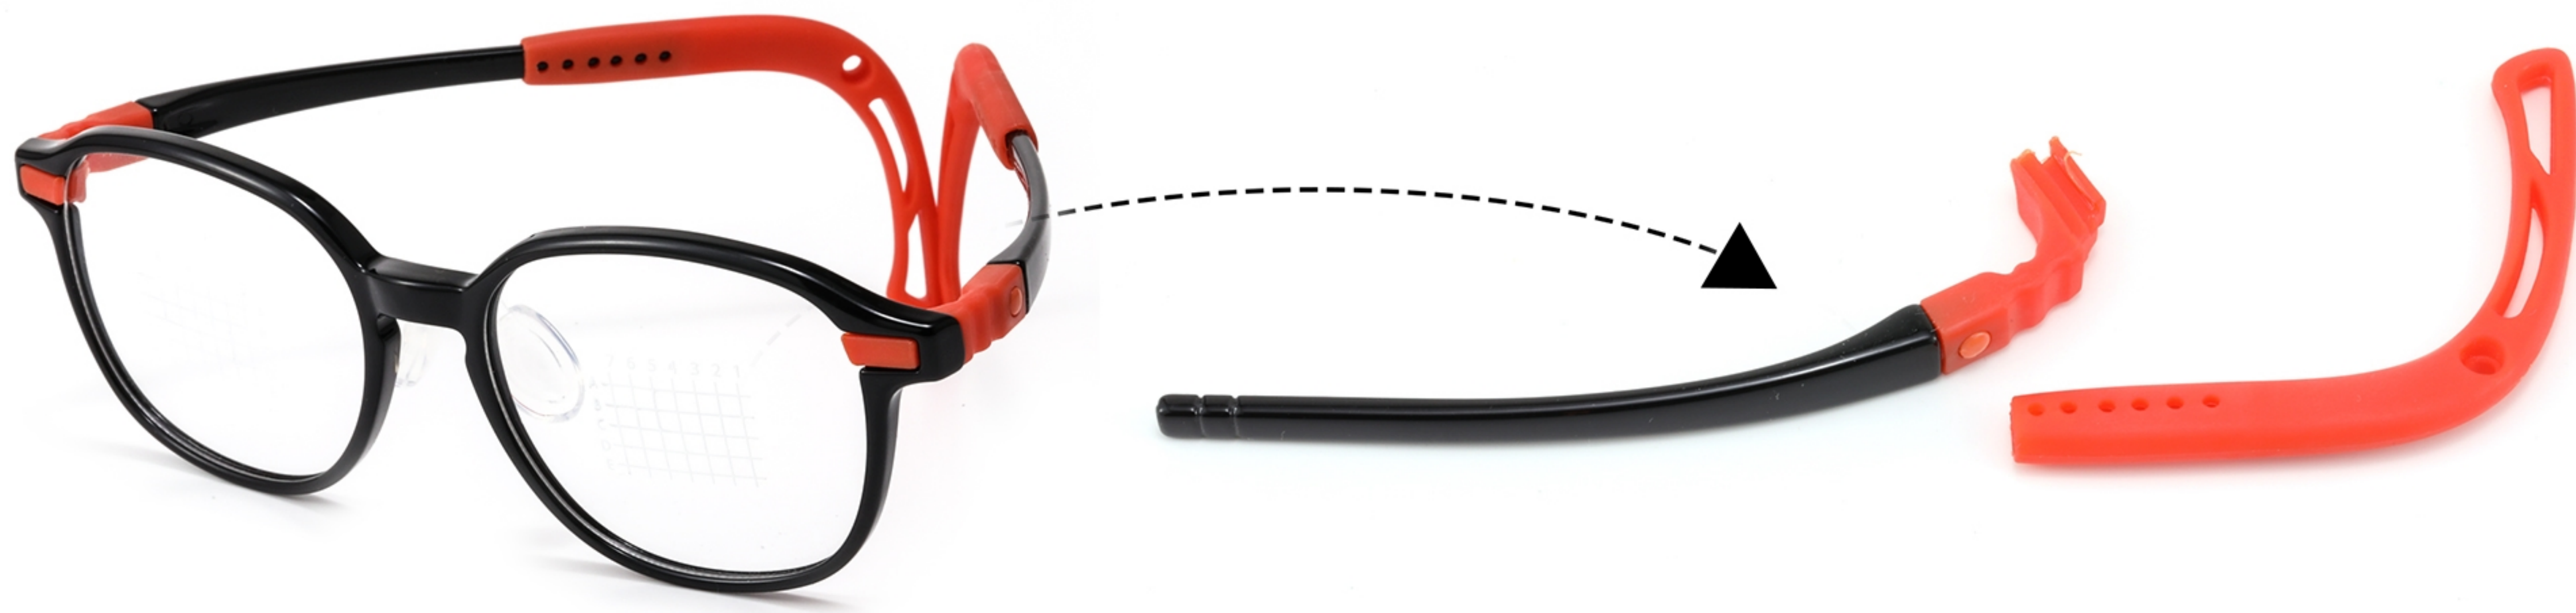

创新可拆卸弯头

医用级软硅胶鼻托

柔软舒适镜腿可调节防滑

整体可拆卸模块设计