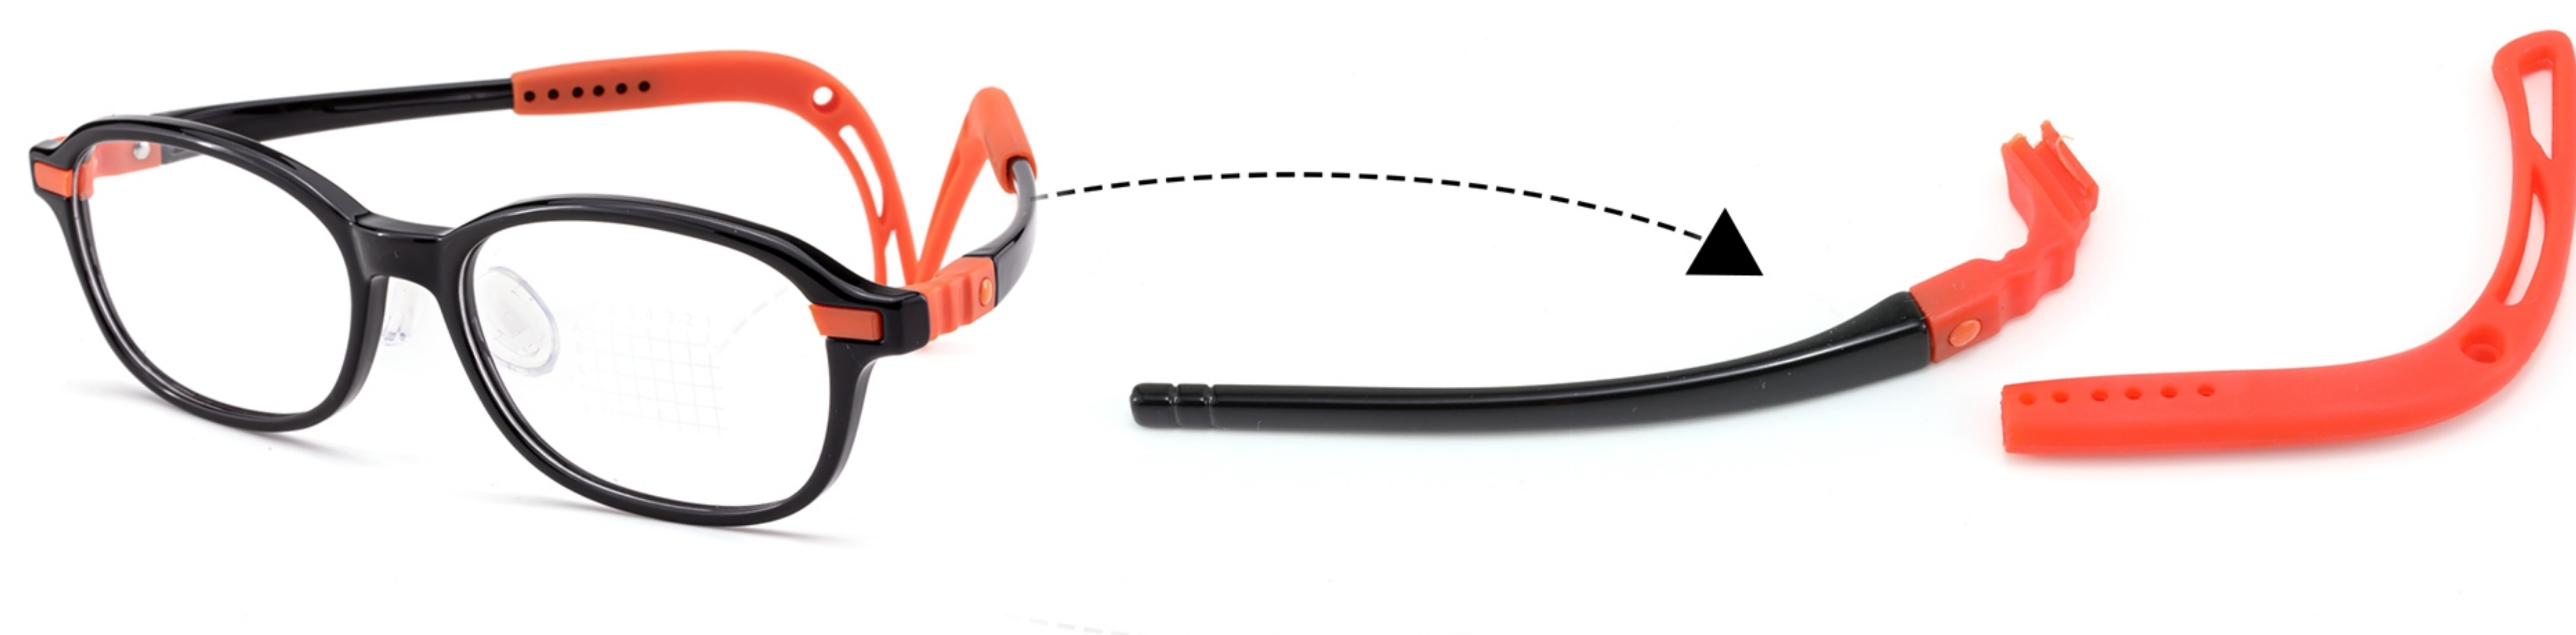

创新可拆卸弯头

医用级软硅胶鼻托

柔软舒适镜腿可调节防滑

整体可拆卸模块设计