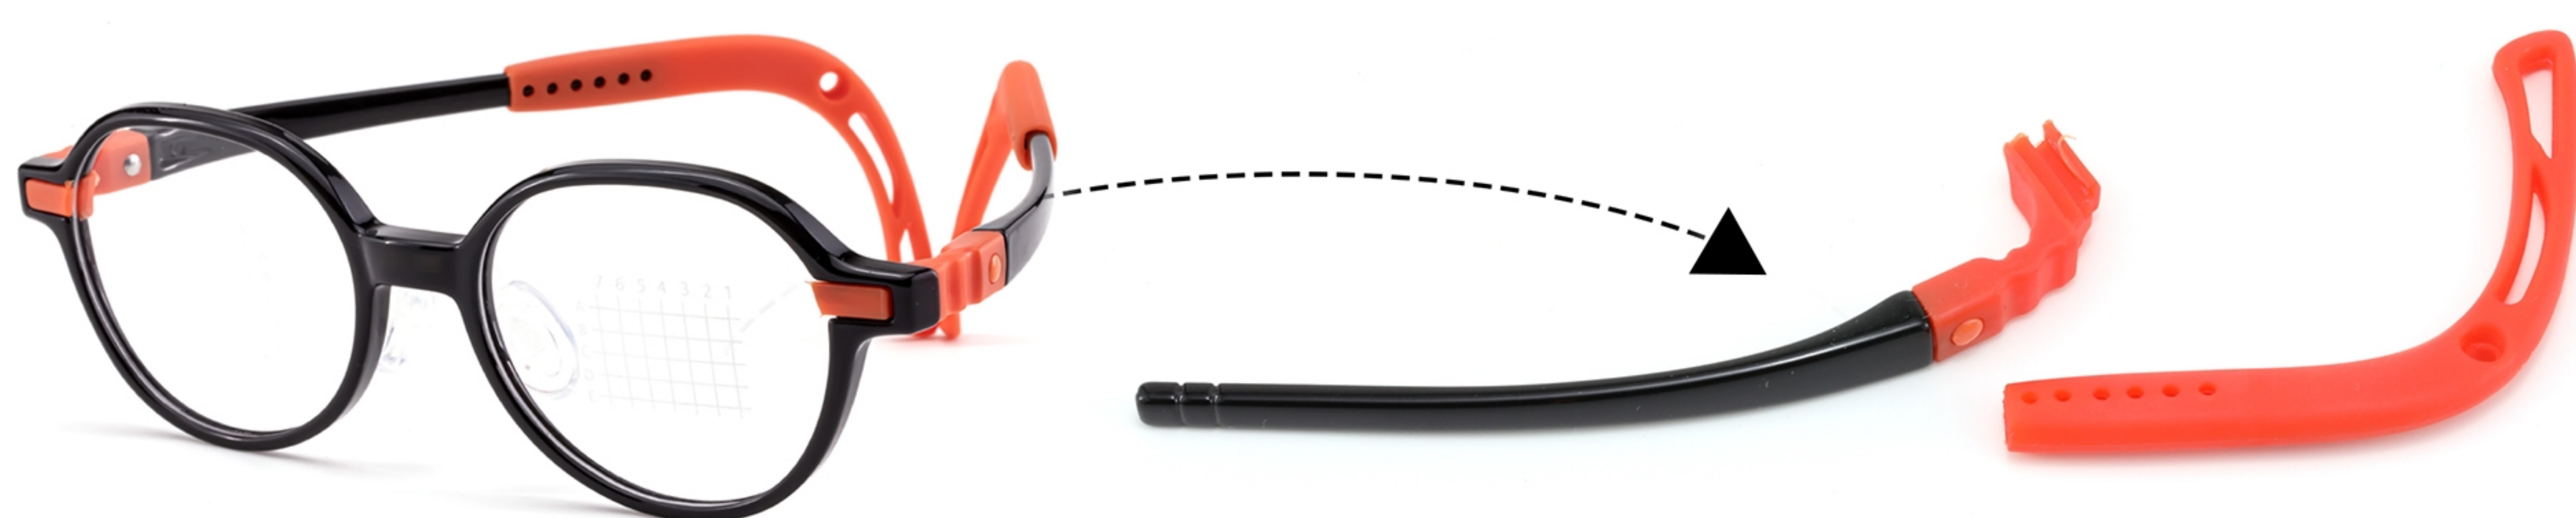

# 超轻硅胶儿童眼镜

CL-111

镜框材质: TR

镜腿材质: TR+硅胶

重量: 9.5克

120mm

43mm

40mm

创新可拆卸弯头

医用级软硅胶鼻托

柔软舒适镜腿可调节防滑

整体可拆卸模块设计