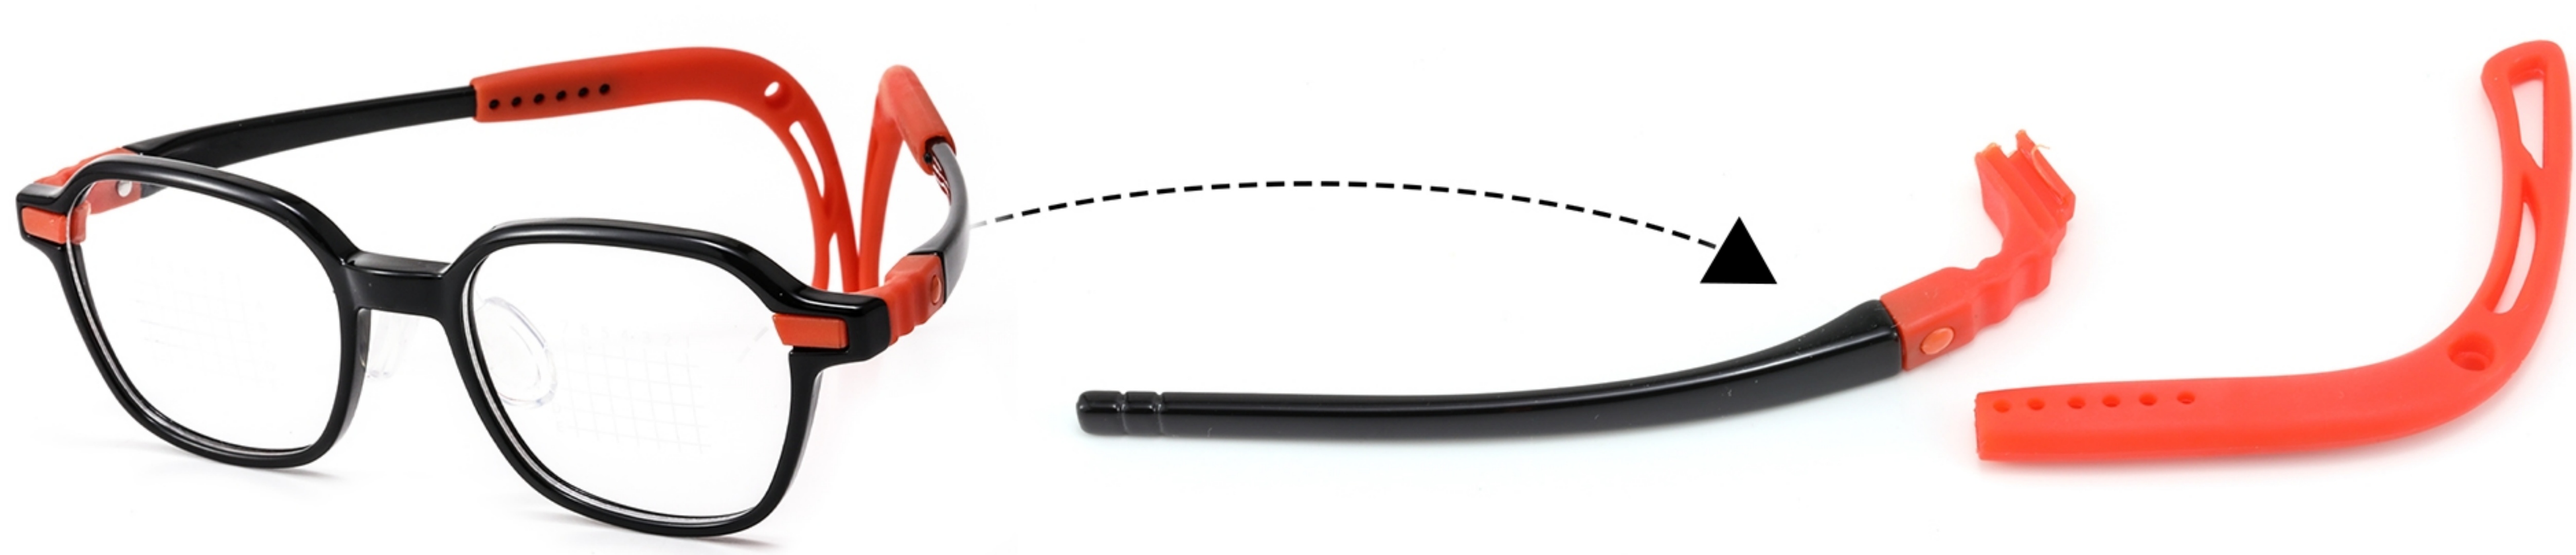

创新可拆卸弯头

医用级软硅胶鼻托

柔软舒适镜腿可调节防滑

整体可拆卸模块设计