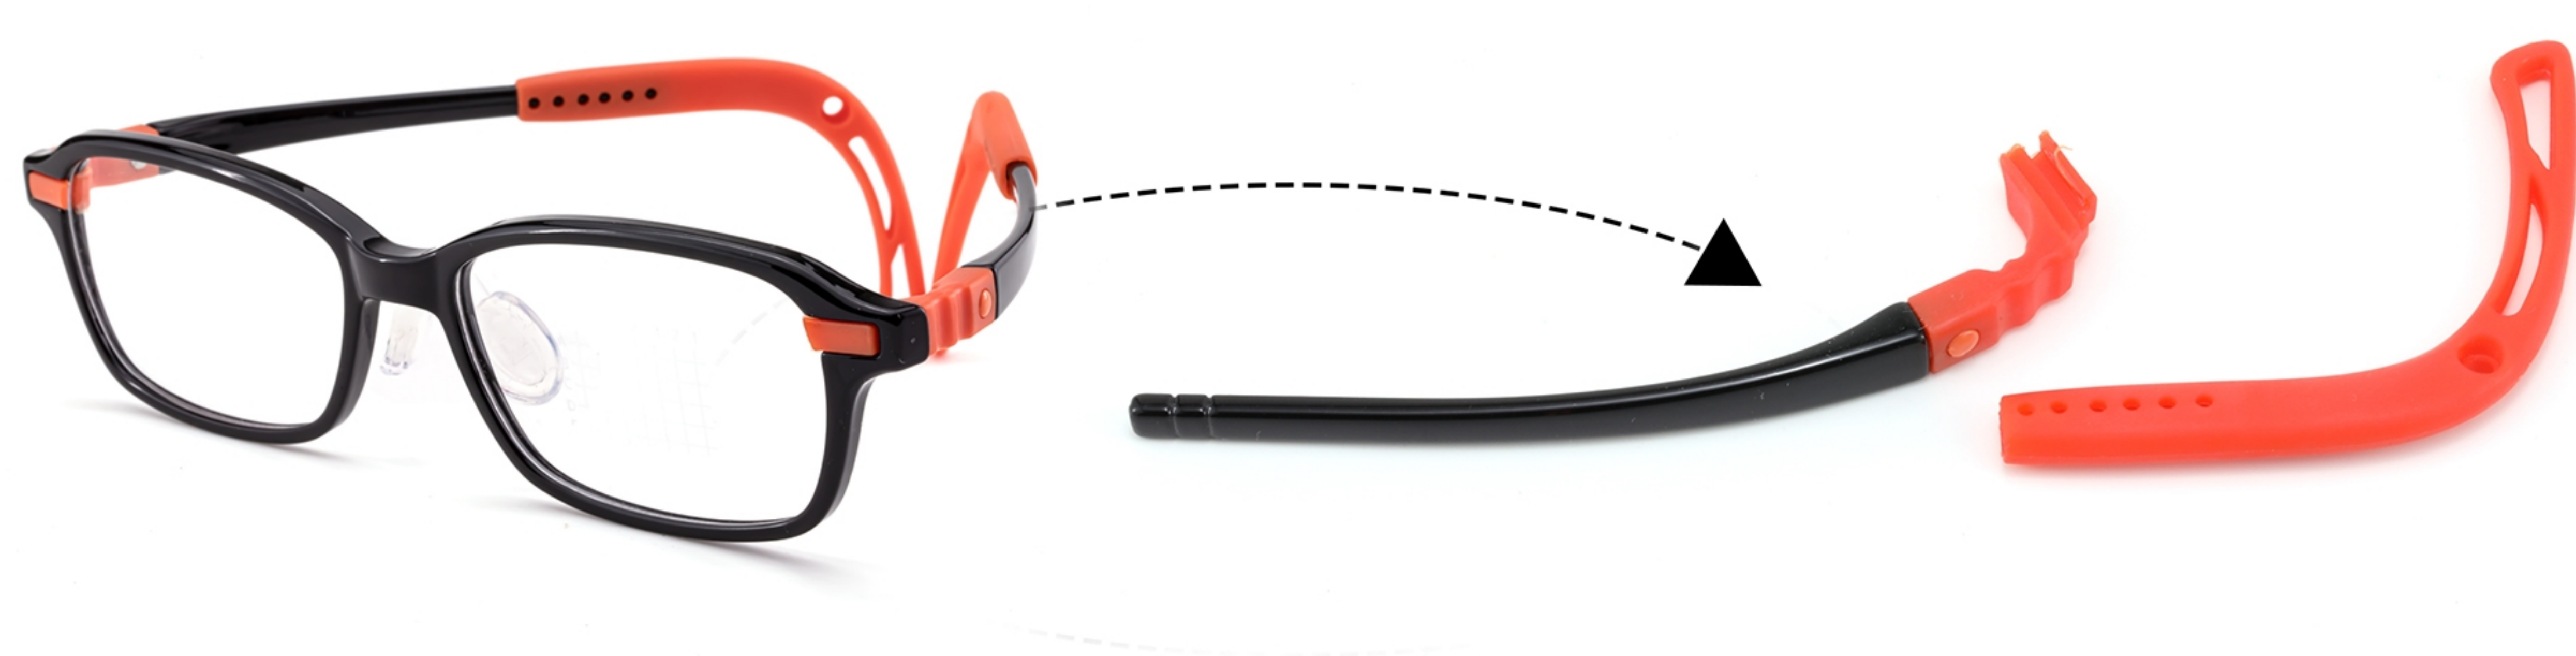

创新可拆卸弯头

医用级软硅胶鼻托

柔软舒适镜腿可调节防滑

整体可拆卸模块设计