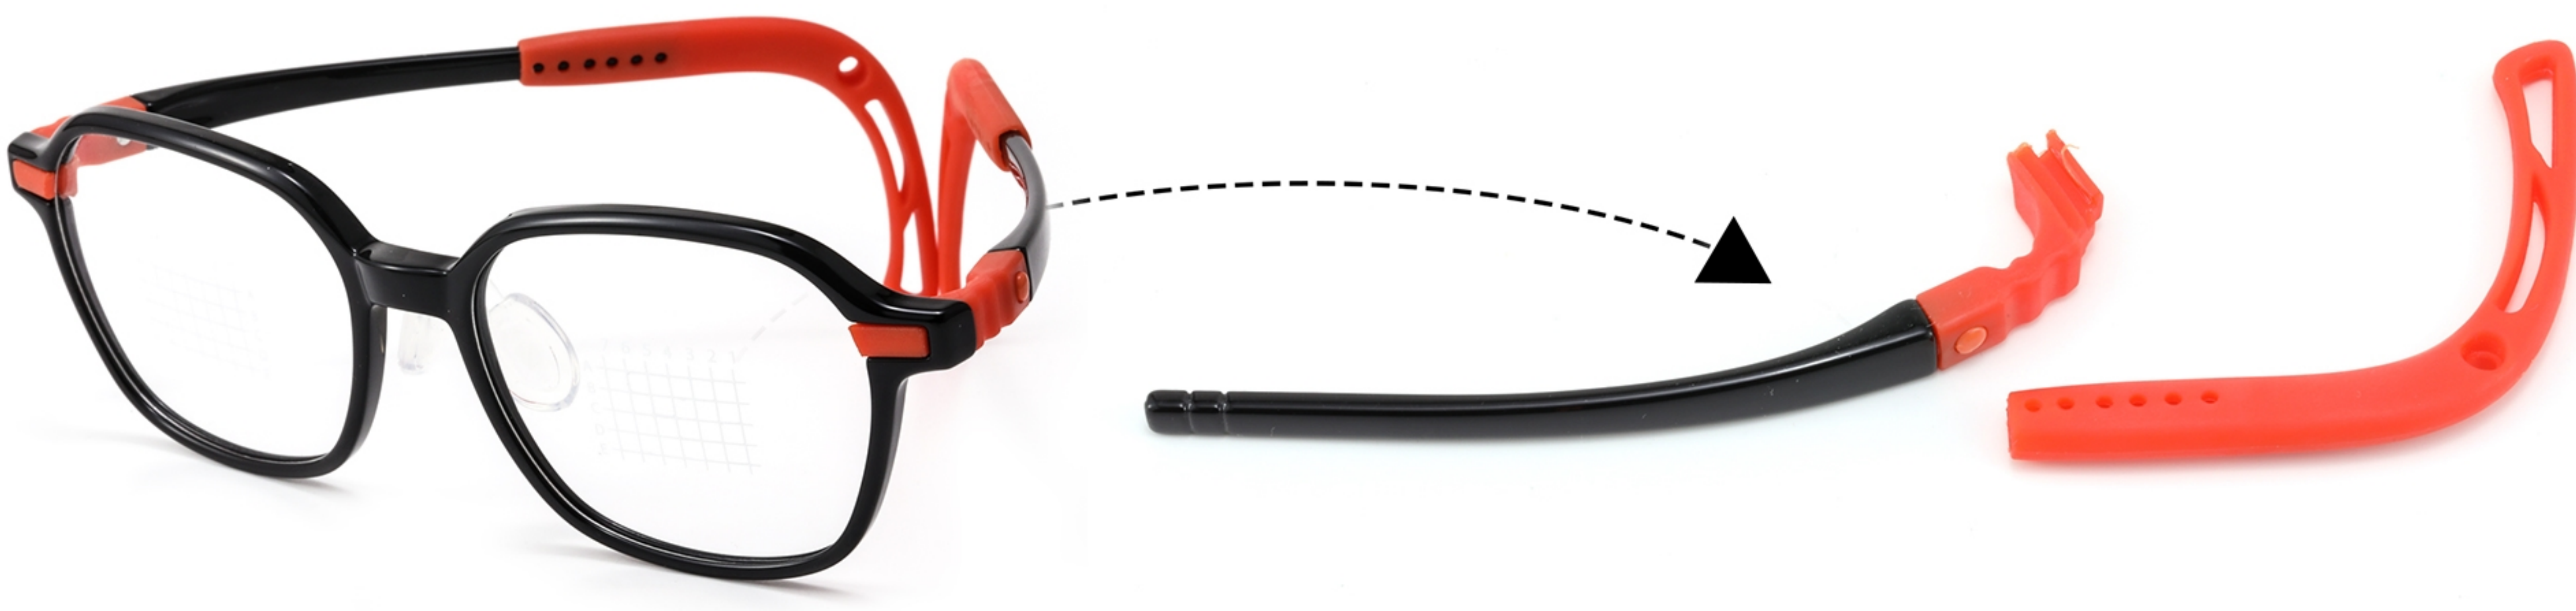

创新可拆卸弯头

医用级软硅胶鼻托

柔软舒适镜腿可调节防滑

整体可拆卸模块设计