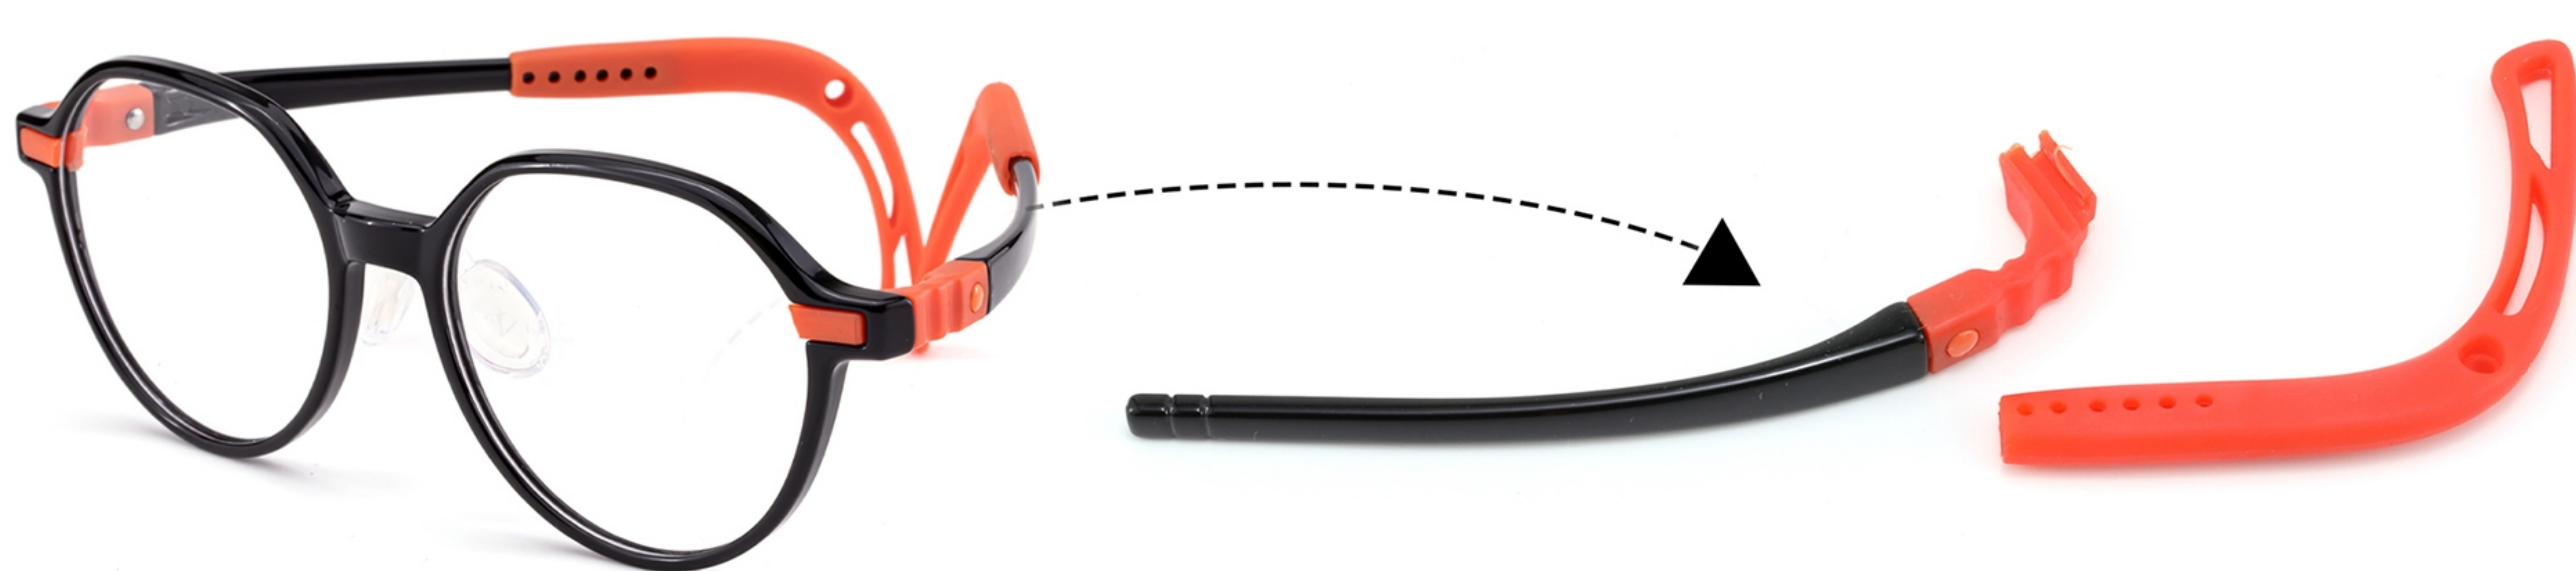

创新可拆卸弯头

医用级软硅胶鼻托

柔软舒适镜腿可调节防滑

整体可拆卸模块设计