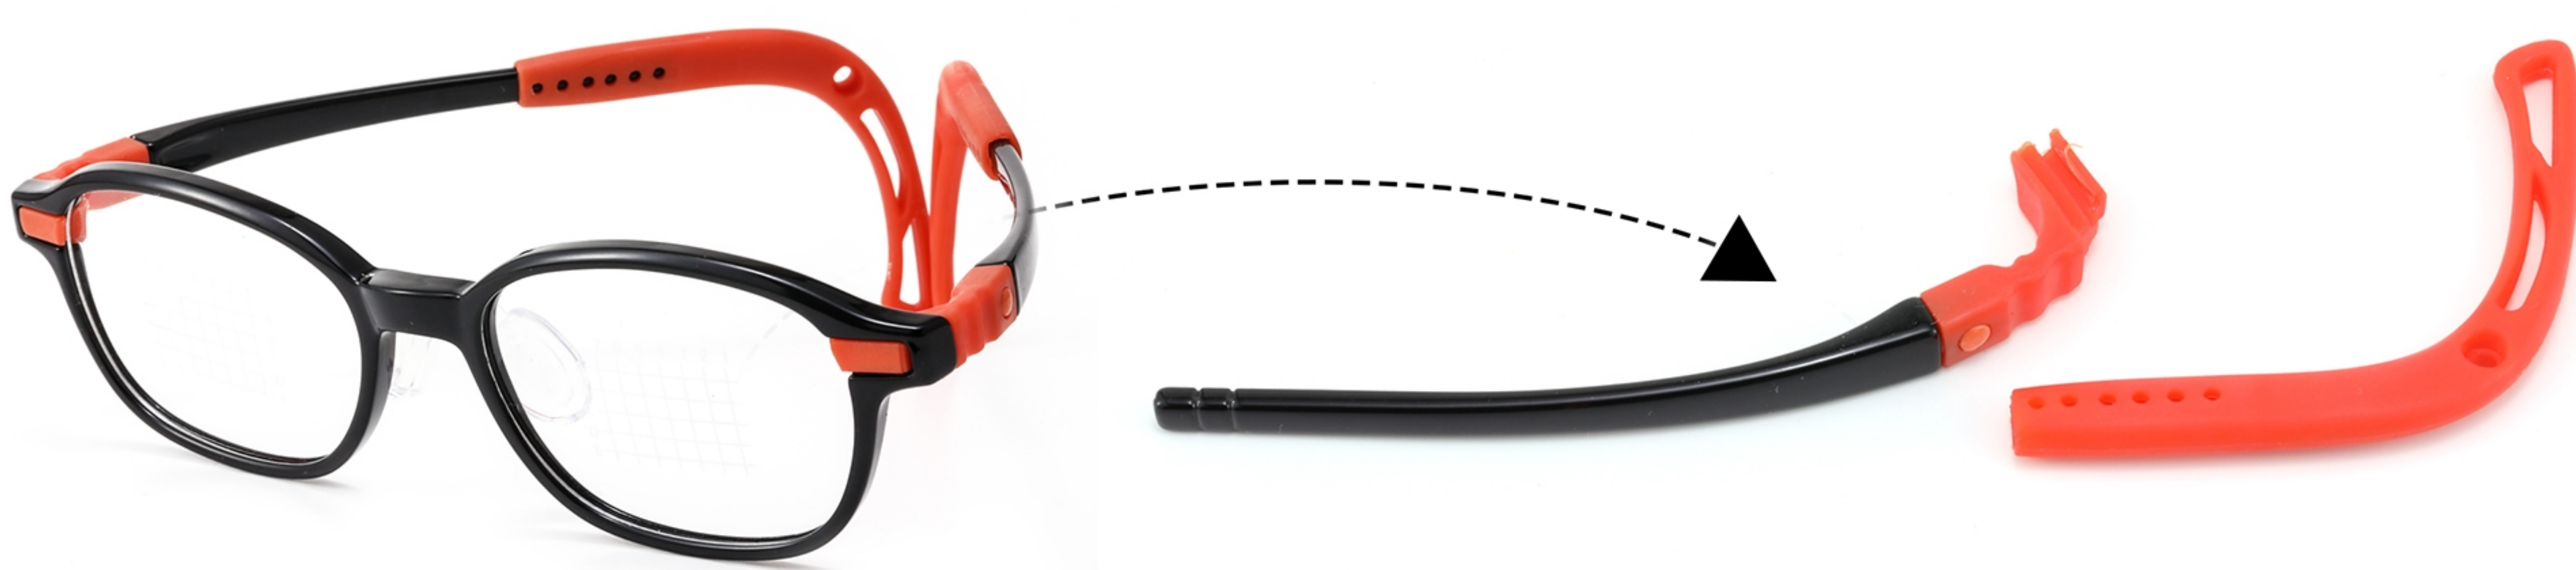

创新可拆卸弯头

医用级软硅胶鼻托

柔软舒适镜腿可调节防滑

整体可拆卸模块设计