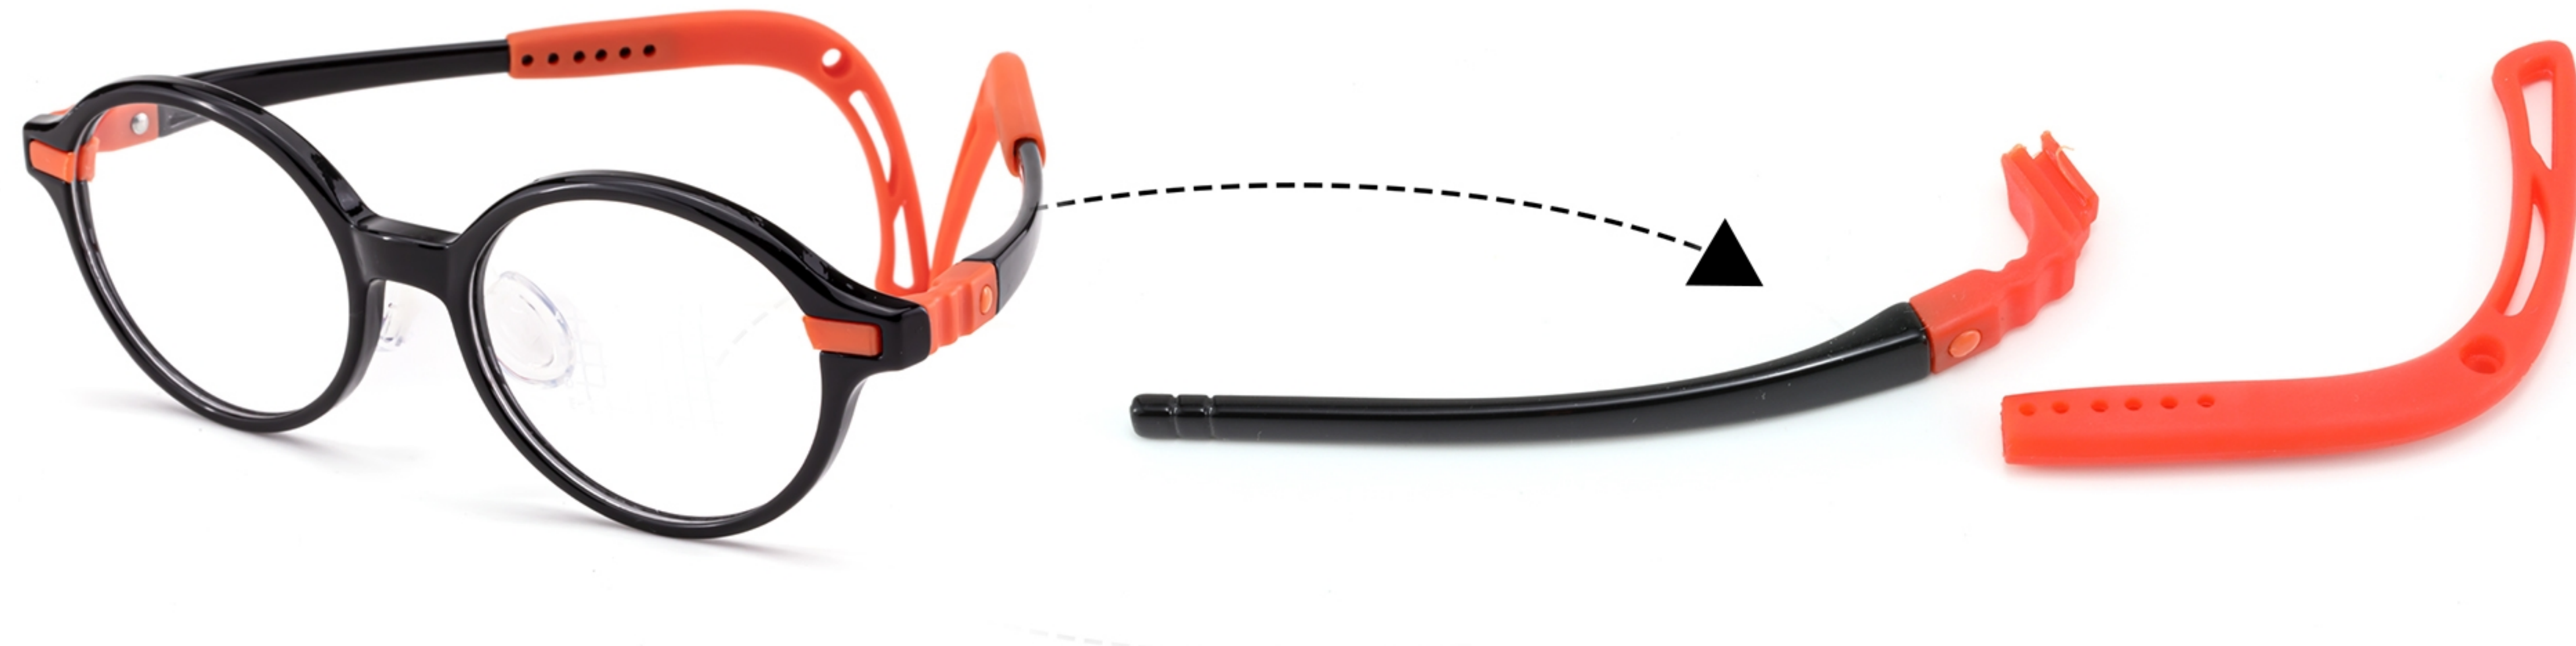

创新可拆卸弯头

医用级软硅胶鼻托

柔软舒适镜腿可调节防滑

整体可拆卸模块设计