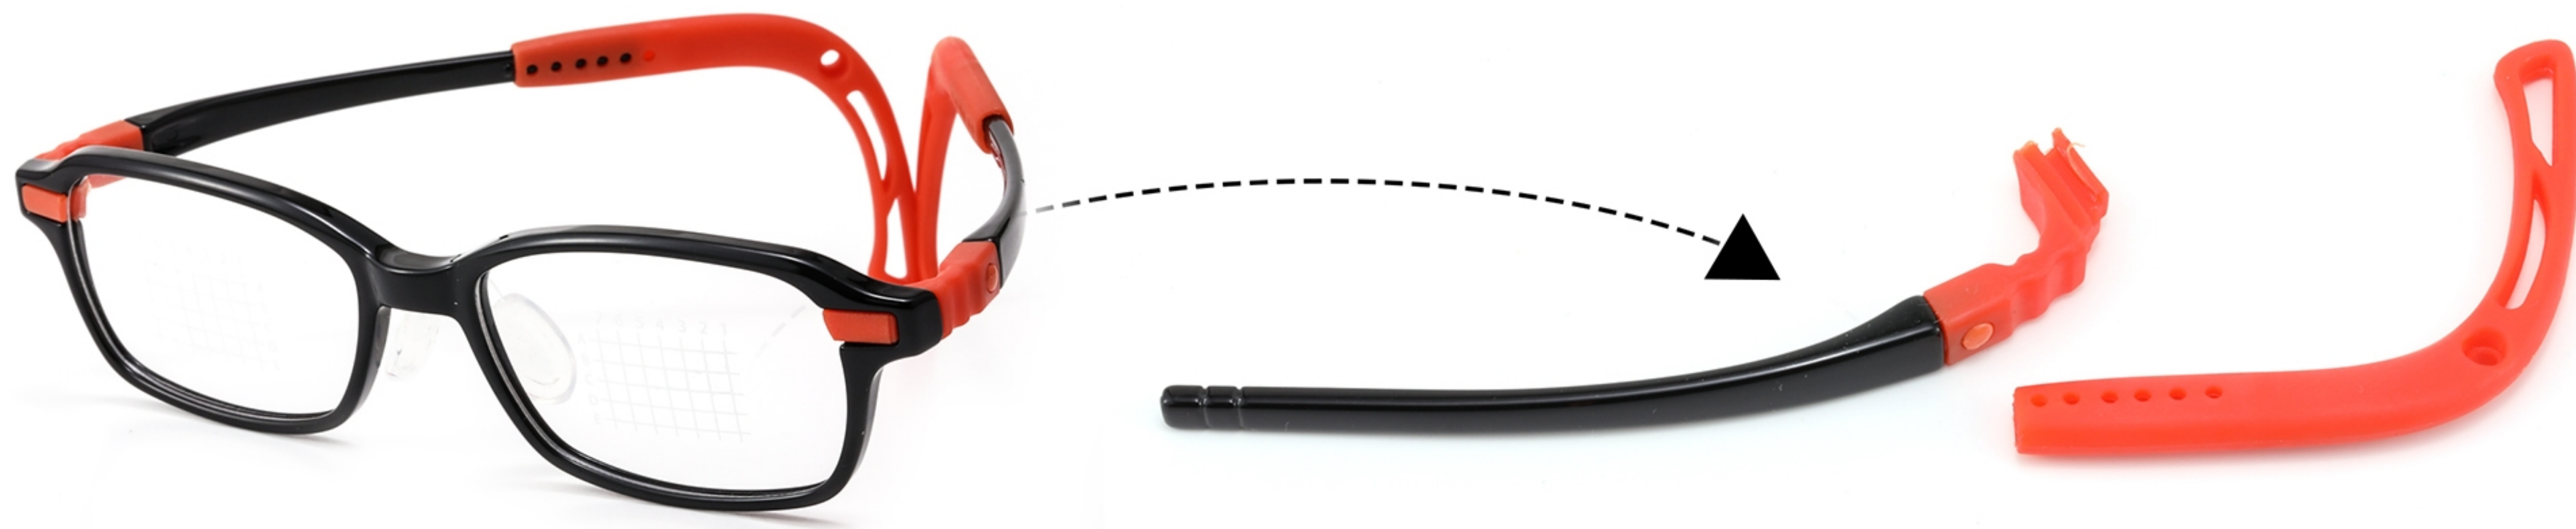

创新可拆卸弯头

医用级软硅胶鼻托

柔软舒适镜腿可调节防滑

整体可拆卸模块设计