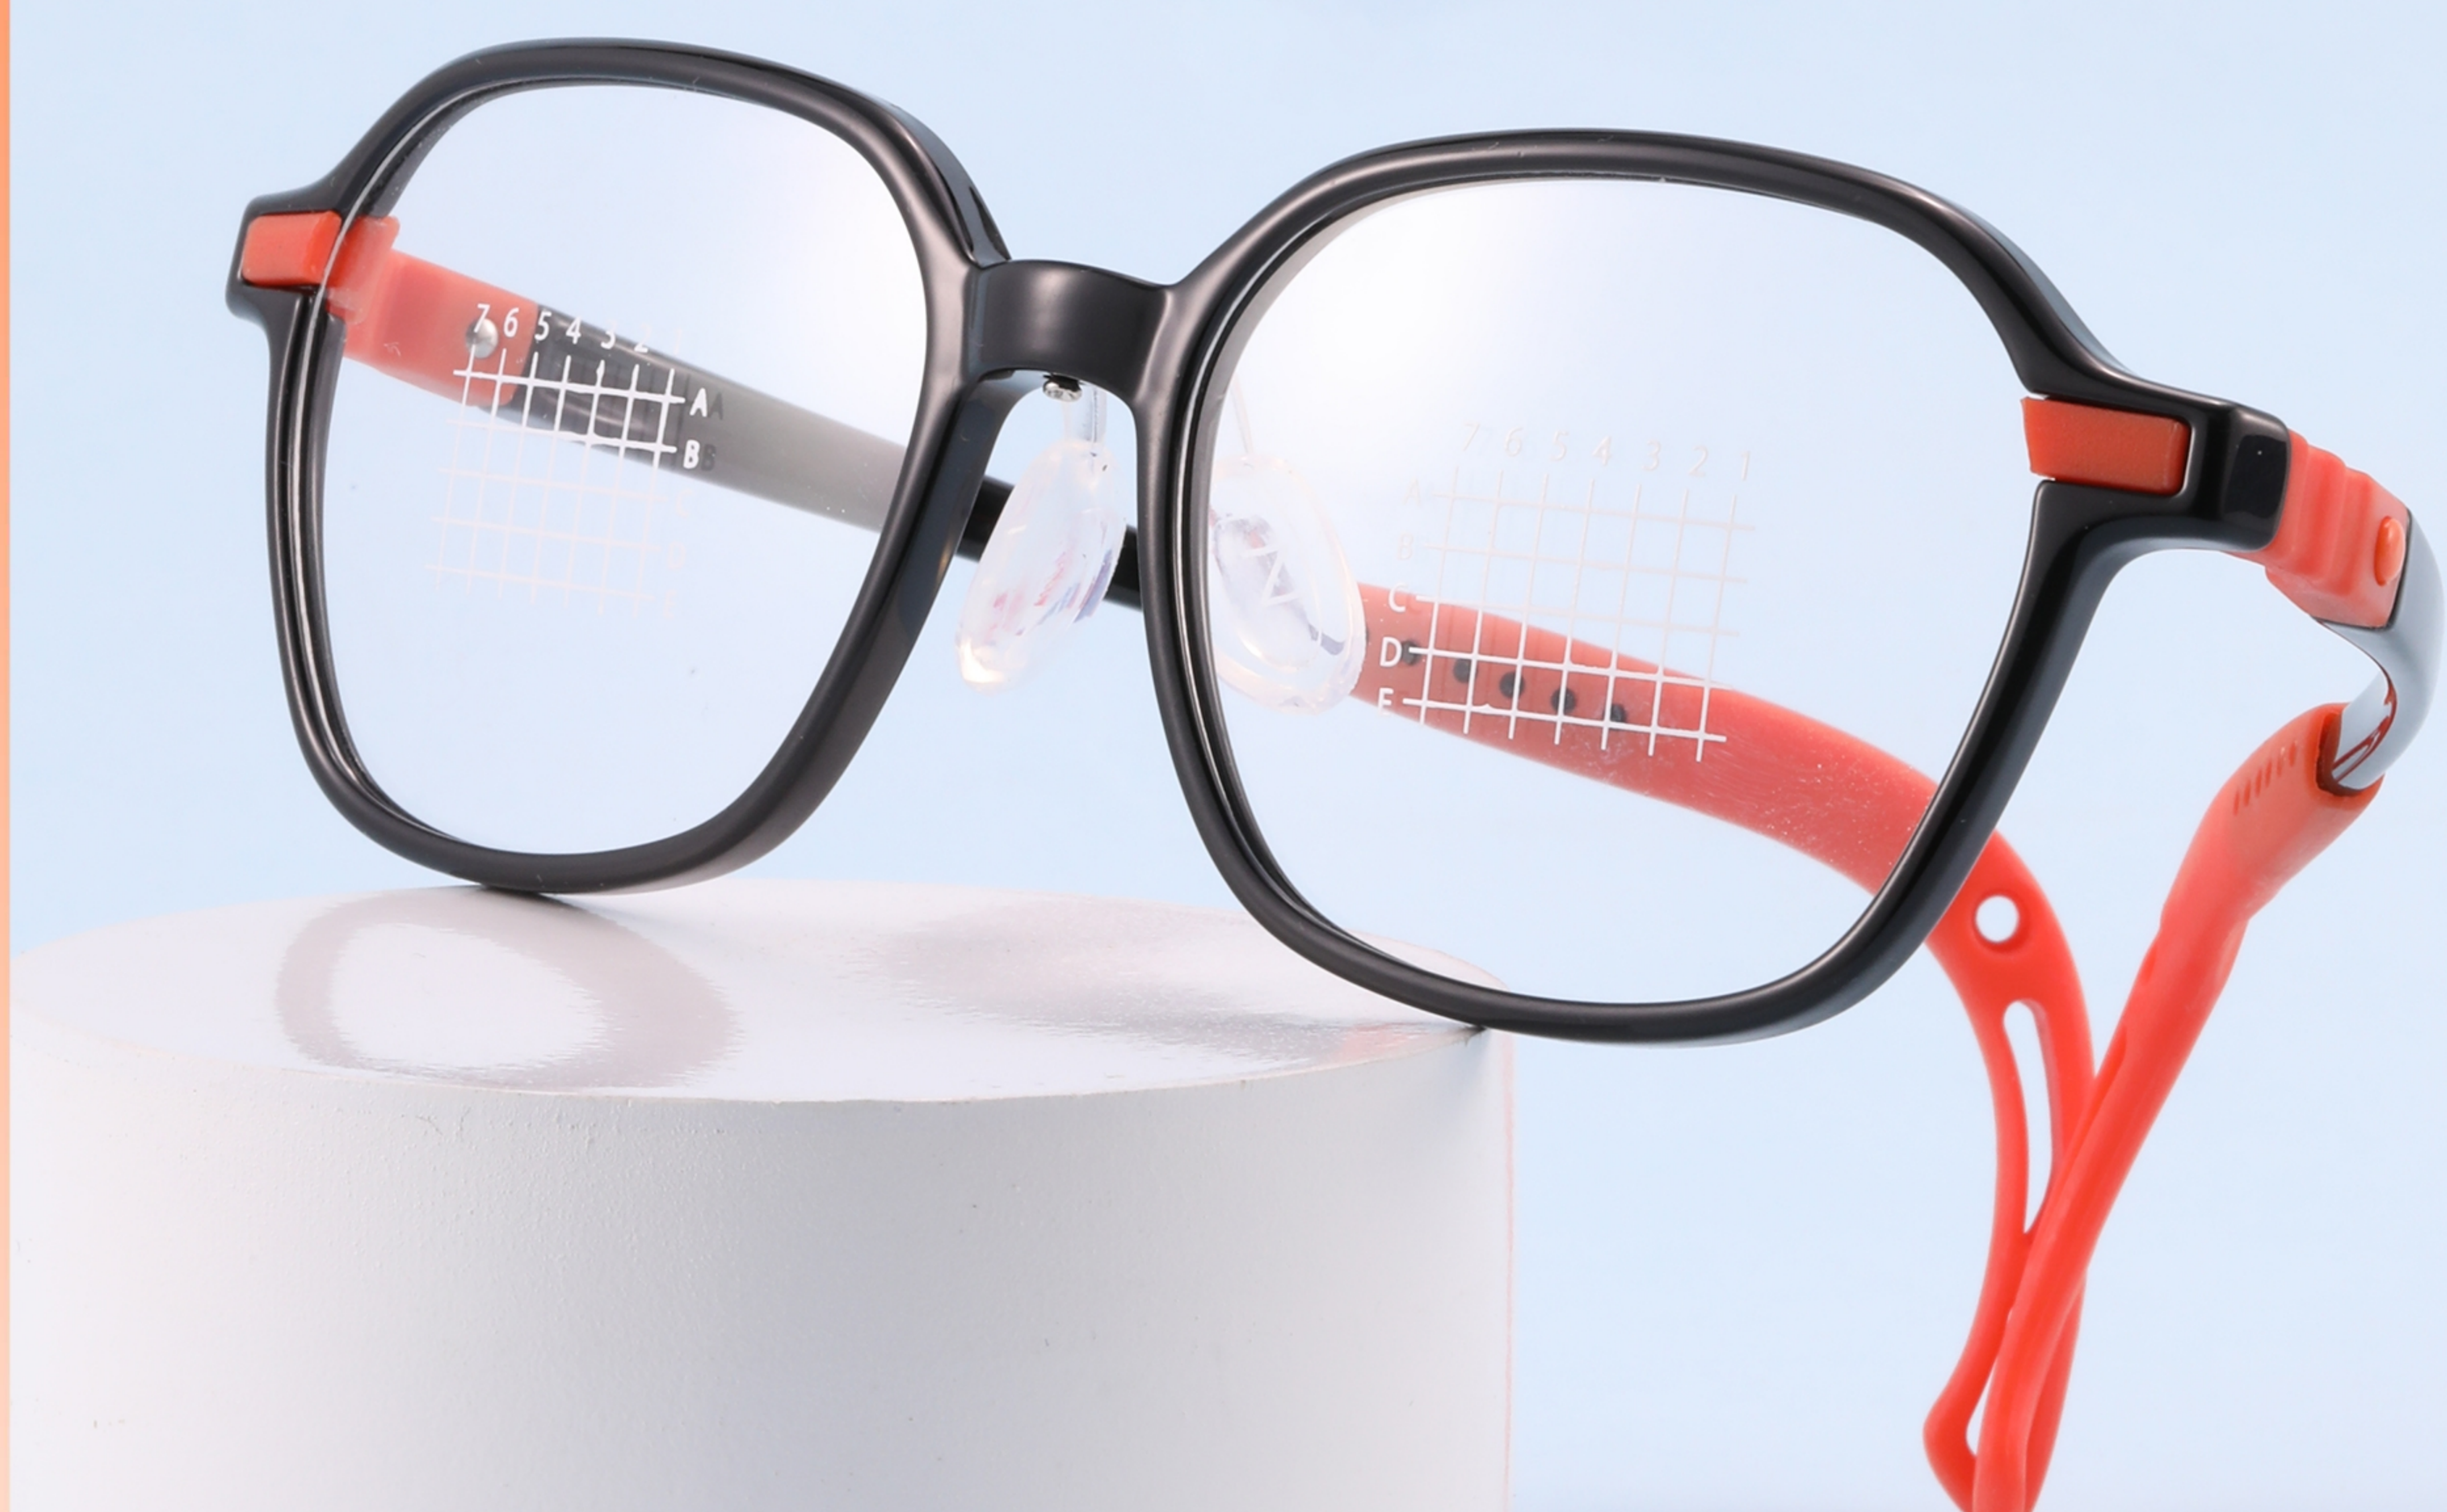

整体可拆卸模块设计

超轻硅胶儿童眼镜