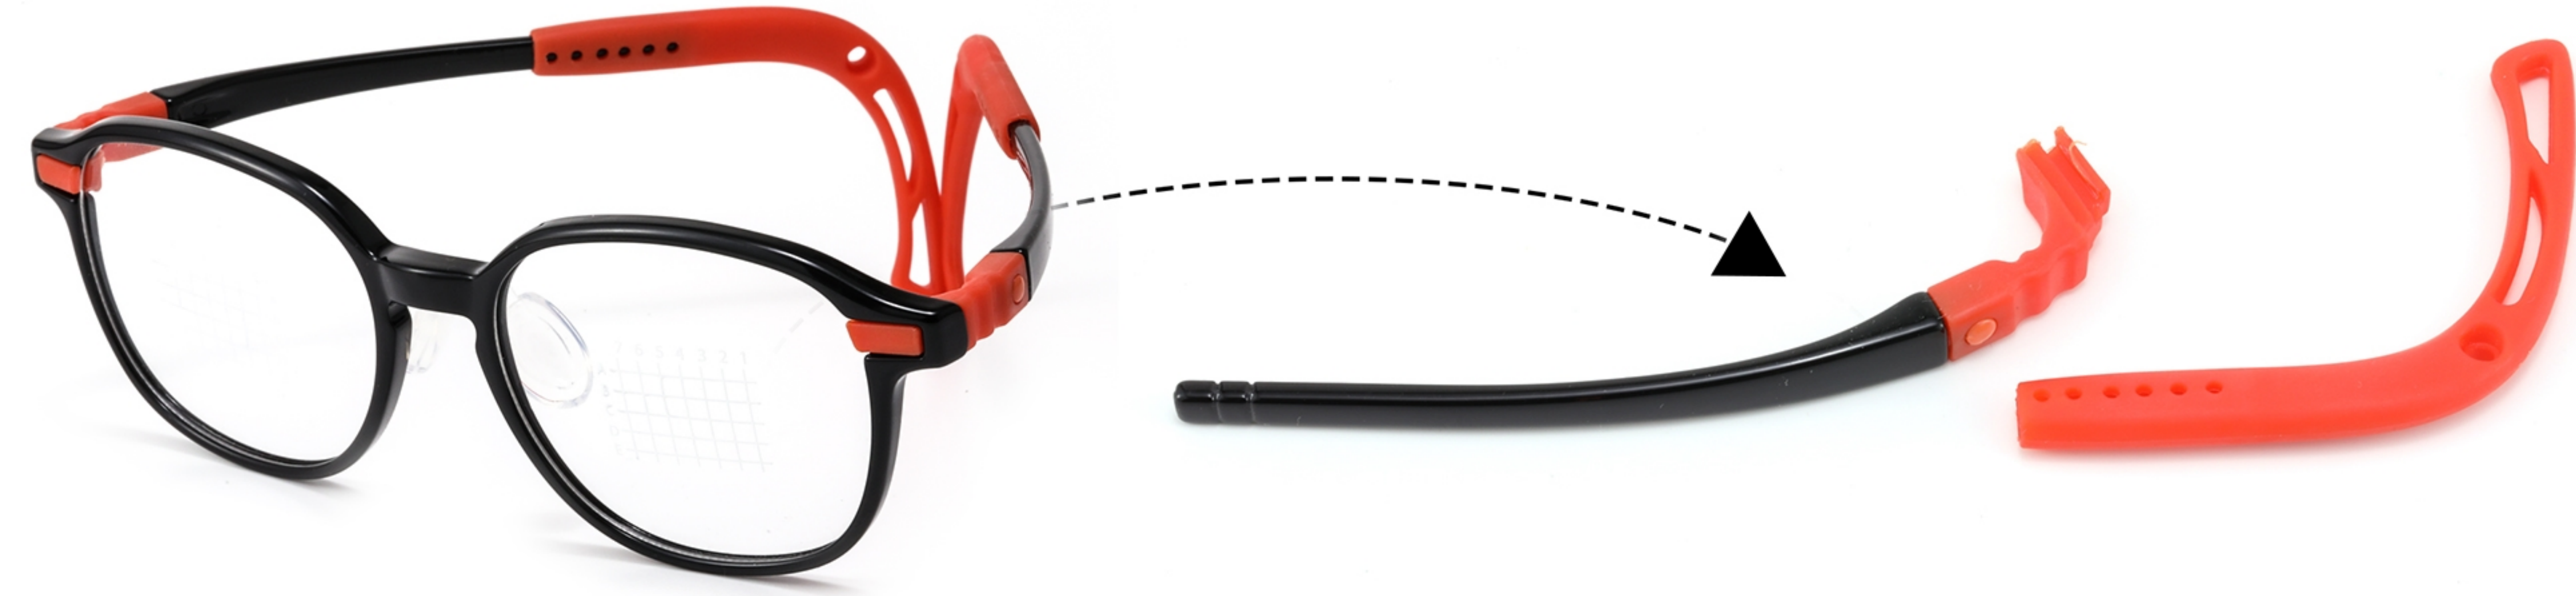

创新可拆卸弯头

医用级软硅胶鼻托

柔软舒适镜腿可调节防滑

整体可拆卸模块设计