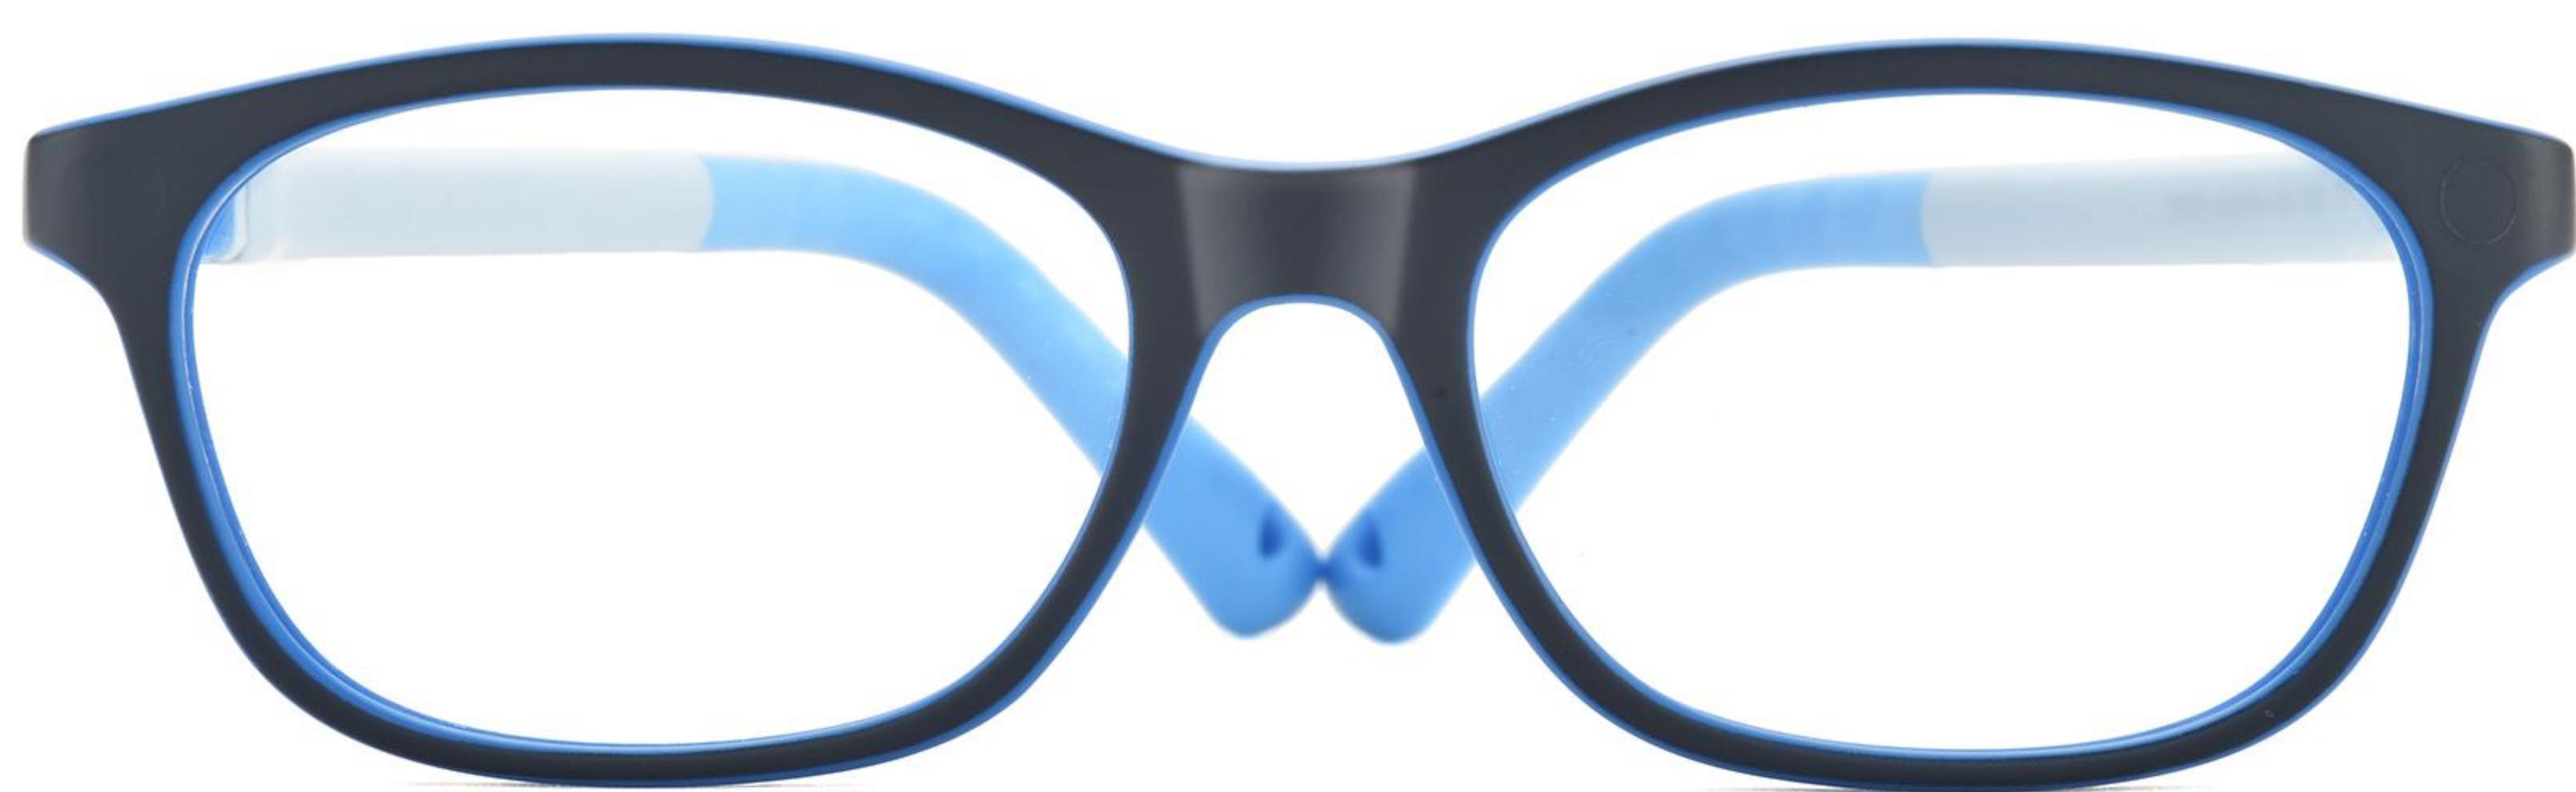

Model:
T3672

材质: PEBAX 外挂镜片: 偏光 镜架重: 14.4克 磁吸片: 5克

118mm

45mm

31mm

15mm

145mm

注: 以上尺寸均为手工测量, 存在±2mm误差, 敬请谅解。