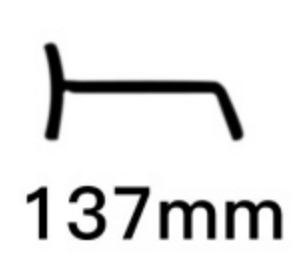

透明藏青色
NAVY BLUE / BLUE

C5.

深蓝色
DEEP BLUE

C6.

渐变透灰色
GRADUAL TRANSLUCENT GRAY

FRONT VIEW

MODEL:99013

SILICONE ADJUSTABLE NOSE REST
可调节硅胶鼻托