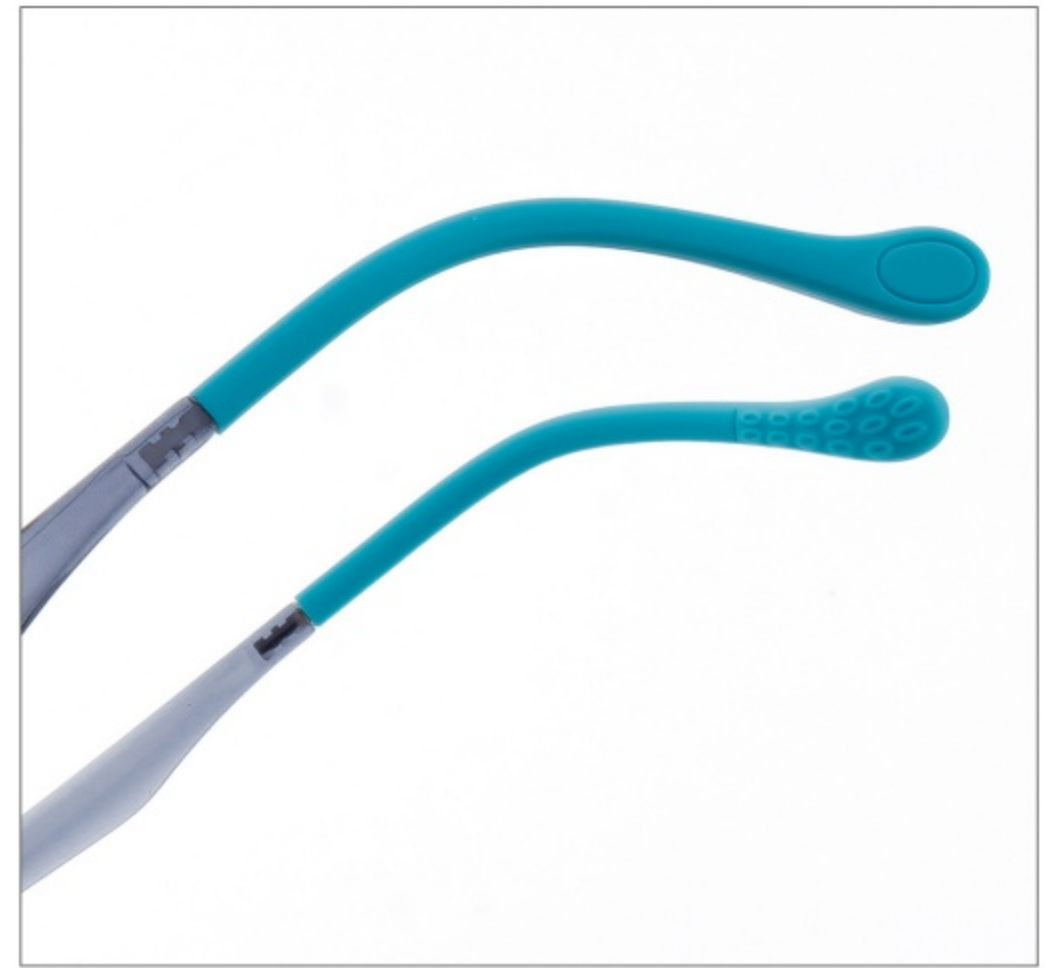

透明色
 TRANSPARENT

C5.

透明藏青色
 NAVY BLUE / BLUE

C6.

渐变青蓝
 GRADIENT BLUE

FRONT VIEW

MODEL:99011

SILICONE ADJUSTABLE NOSE REST
可调节硅胶鼻托

FLEXIBLE AND COMFORTABLE MATERIALS
柔韧舒适材质

ANTI SLIP TEXTURED MIRROR LEGS
吸盘式防滑纹路镜腿

COLOR DISPLAY

FRONT VIEW

MODEL:99012

SILICONE ADJUSTABLE NOSE REST
可调节硅胶鼻托

FLEXIBLE AND COMFORTABLE MATERIALS
柔韧舒适材质

ANTI SLIP TEXTURED MIRROR LEGS
吸盘式防滑纹路镜腿

透明藏青色
NAVY BLUE / BLUE

C5.

深蓝色
DEEP BLUE

C6.

渐变透灰色
GRADUAL TRANSLUCENT GRAY

FRONT VIEW

MODEL:99013

SILICONE ADJUSTABLE NOSE REST
可调节硅胶鼻托