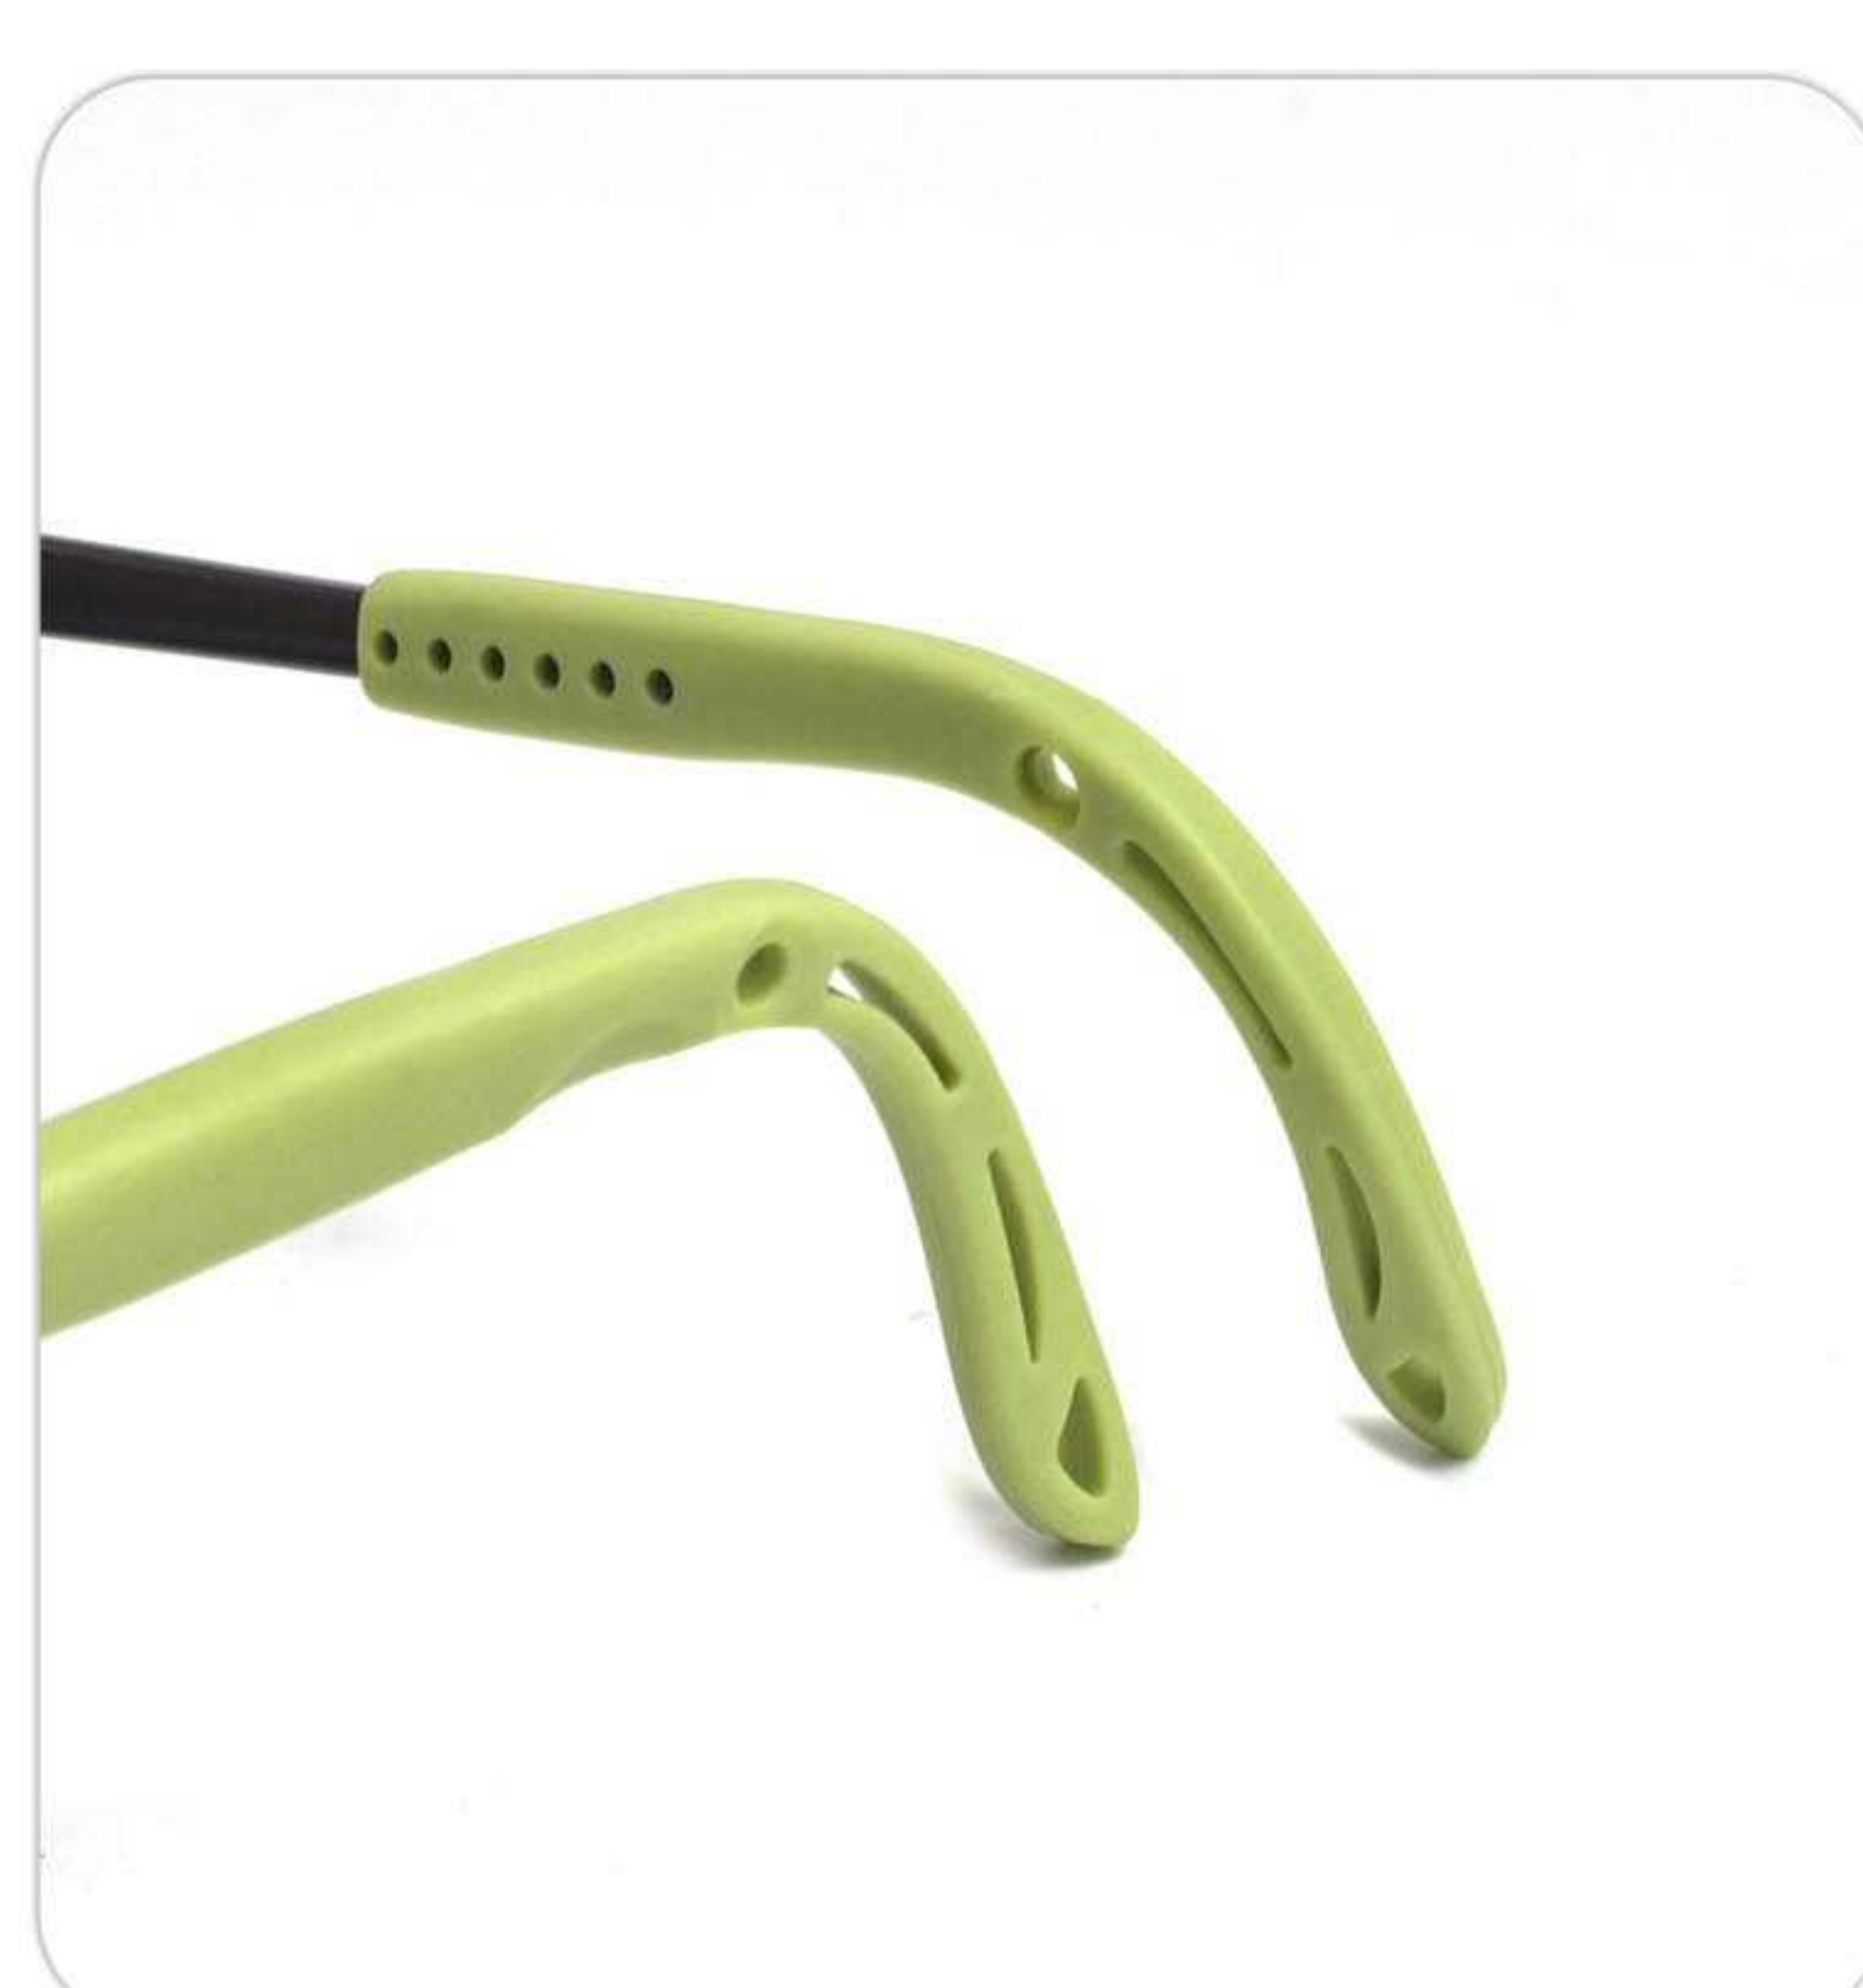

无螺丝设计

可活动拆卸鼻托

C1黑绿

C2透紫

C3透粉

C4透蓝

C5透灰

镜架型号:1725 | 镜架材质:TR硅胶 | 颜色可选:5色 | 镜架重量:15G(含衬片)