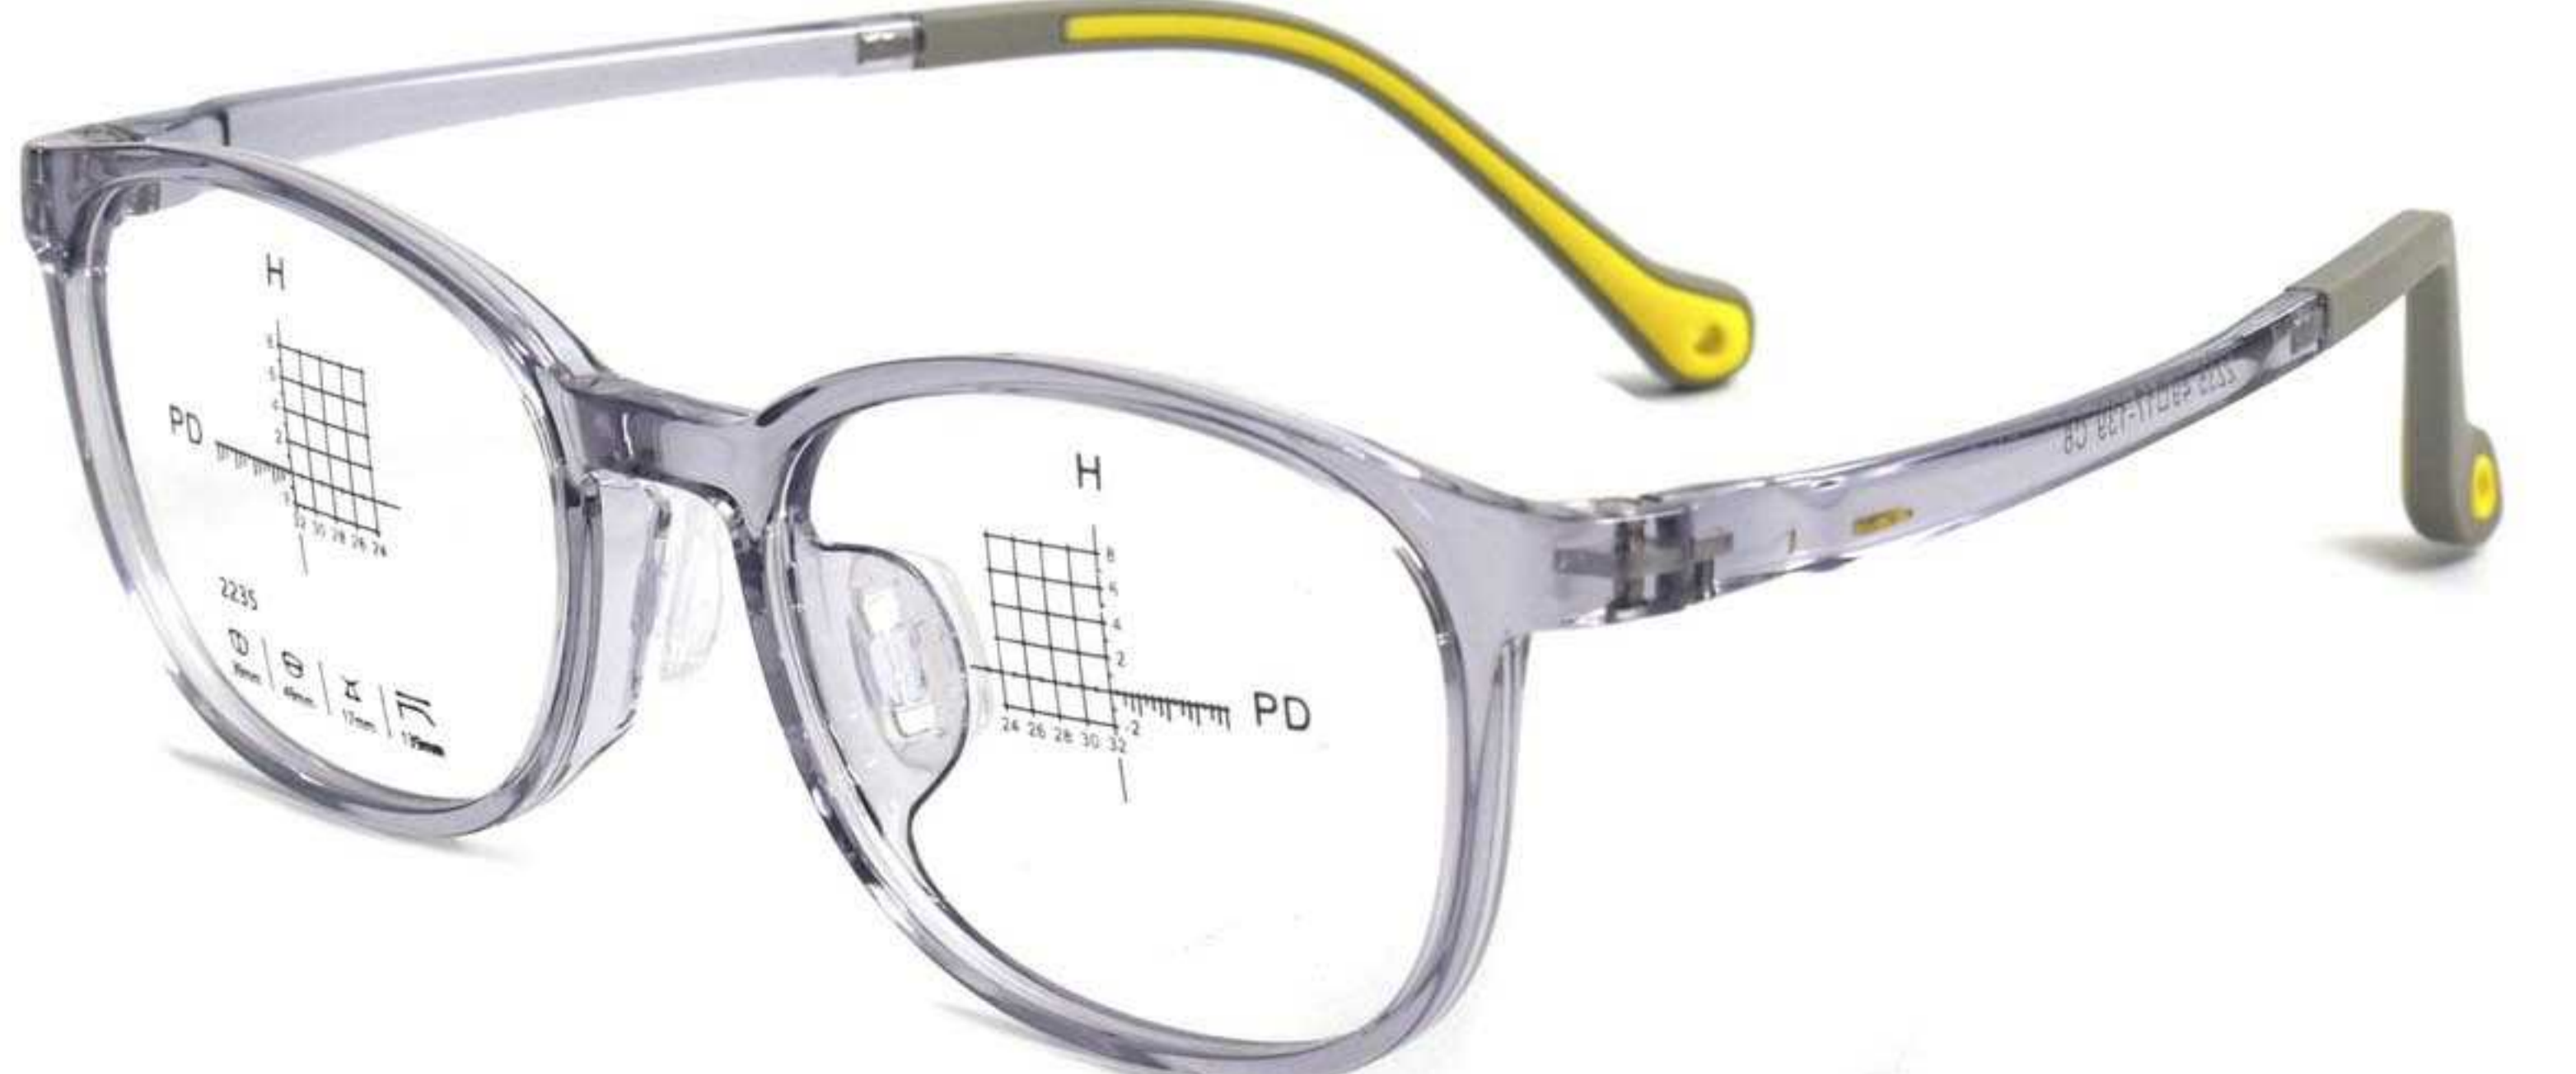

C2深蓝

C3透粉

C4蓝色

C5灰色

C6透灰

镜架型号:2236 | 镜架材质:TR硅胶 | 颜色可选:5色 | 镜架重量:14G(含衬片)

产品  
尺寸

135mm