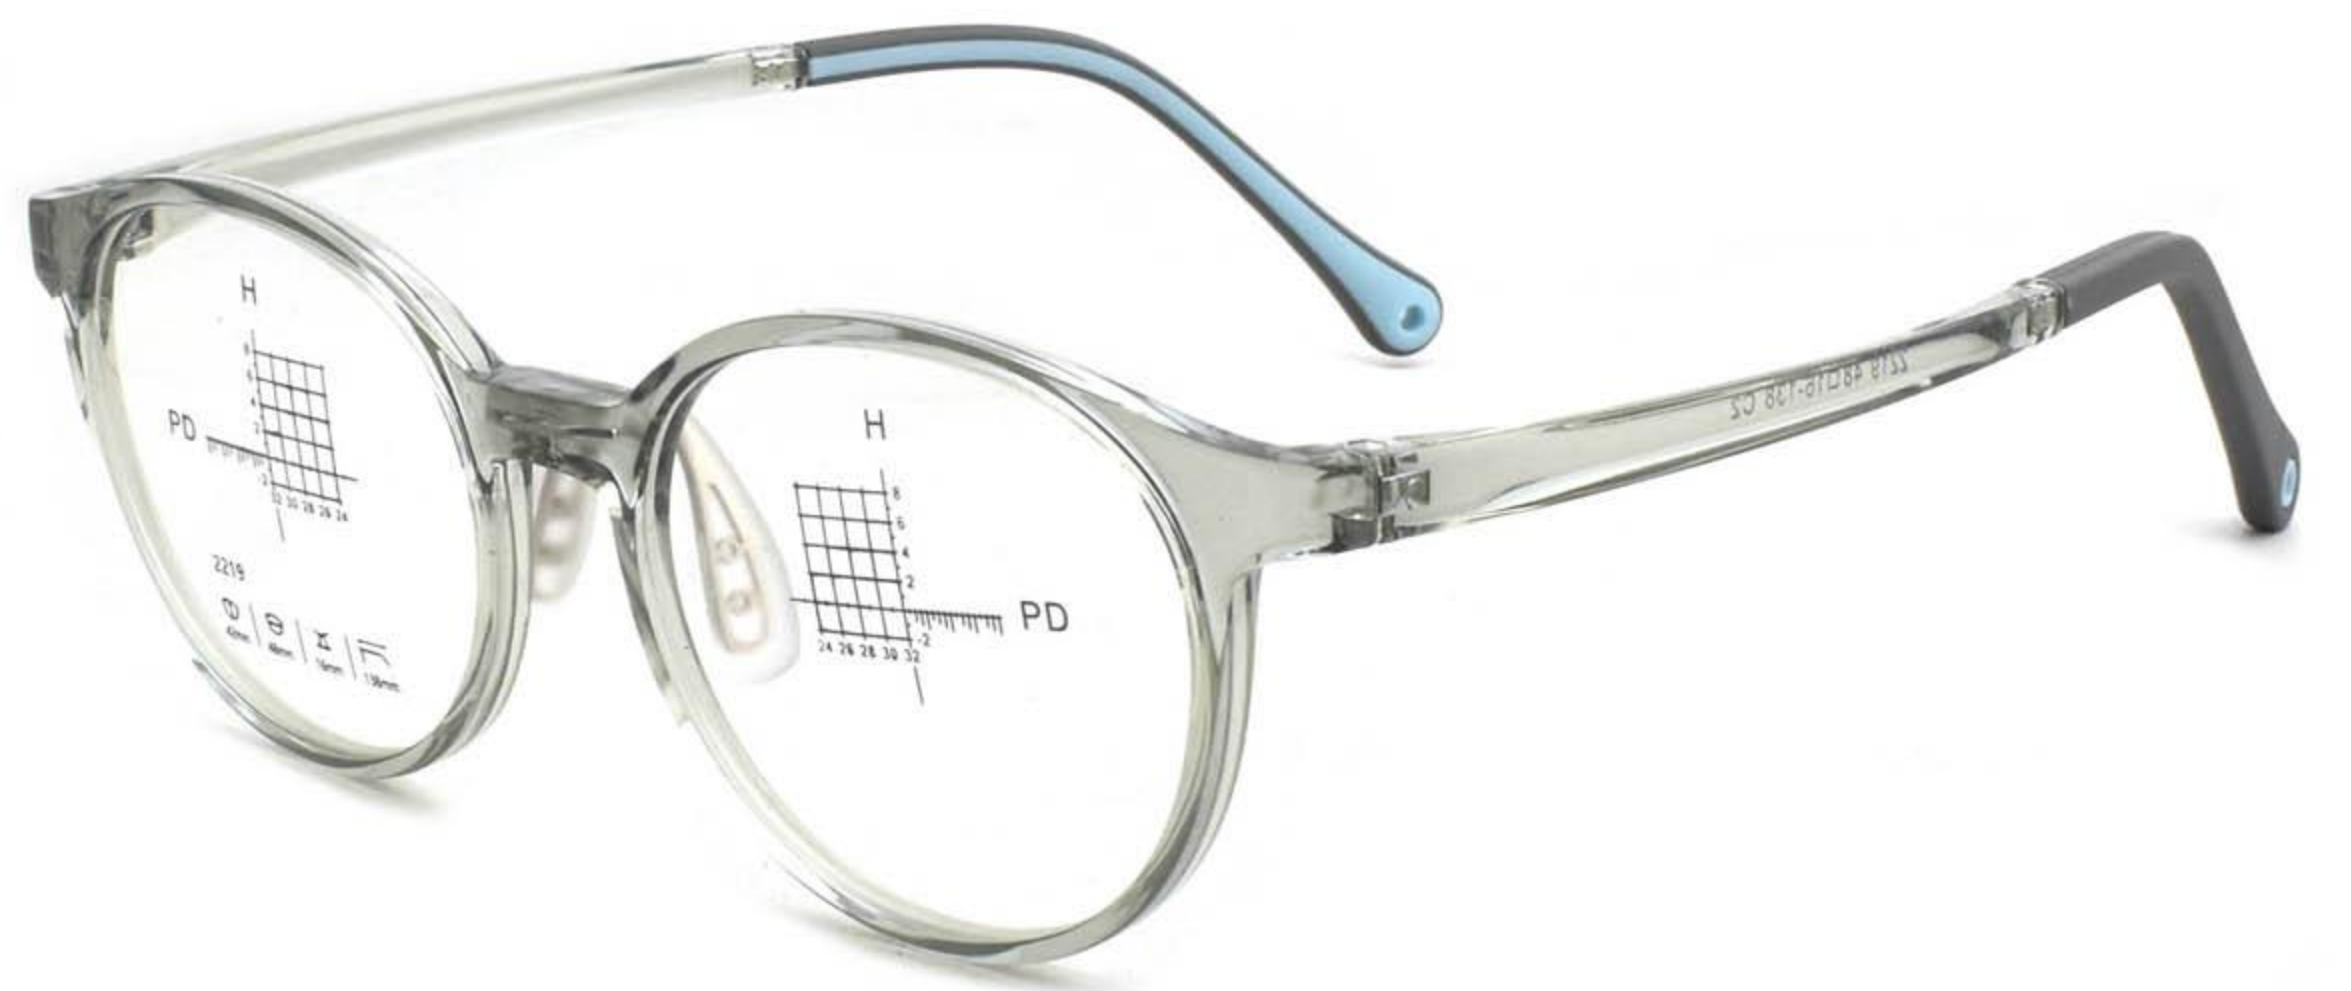

镜架型号:2219 | 镜架材质:TR硅胶 | 颜色可选:5色 | 镜架重量:14G(含衬片)

产品尺寸

130mm

48mm

42mm

16mm

138mm

注: 以上测量尺寸和称重误差在1-3mm/1G左右, 均为手工测量.

C1亮黑

C2透绿