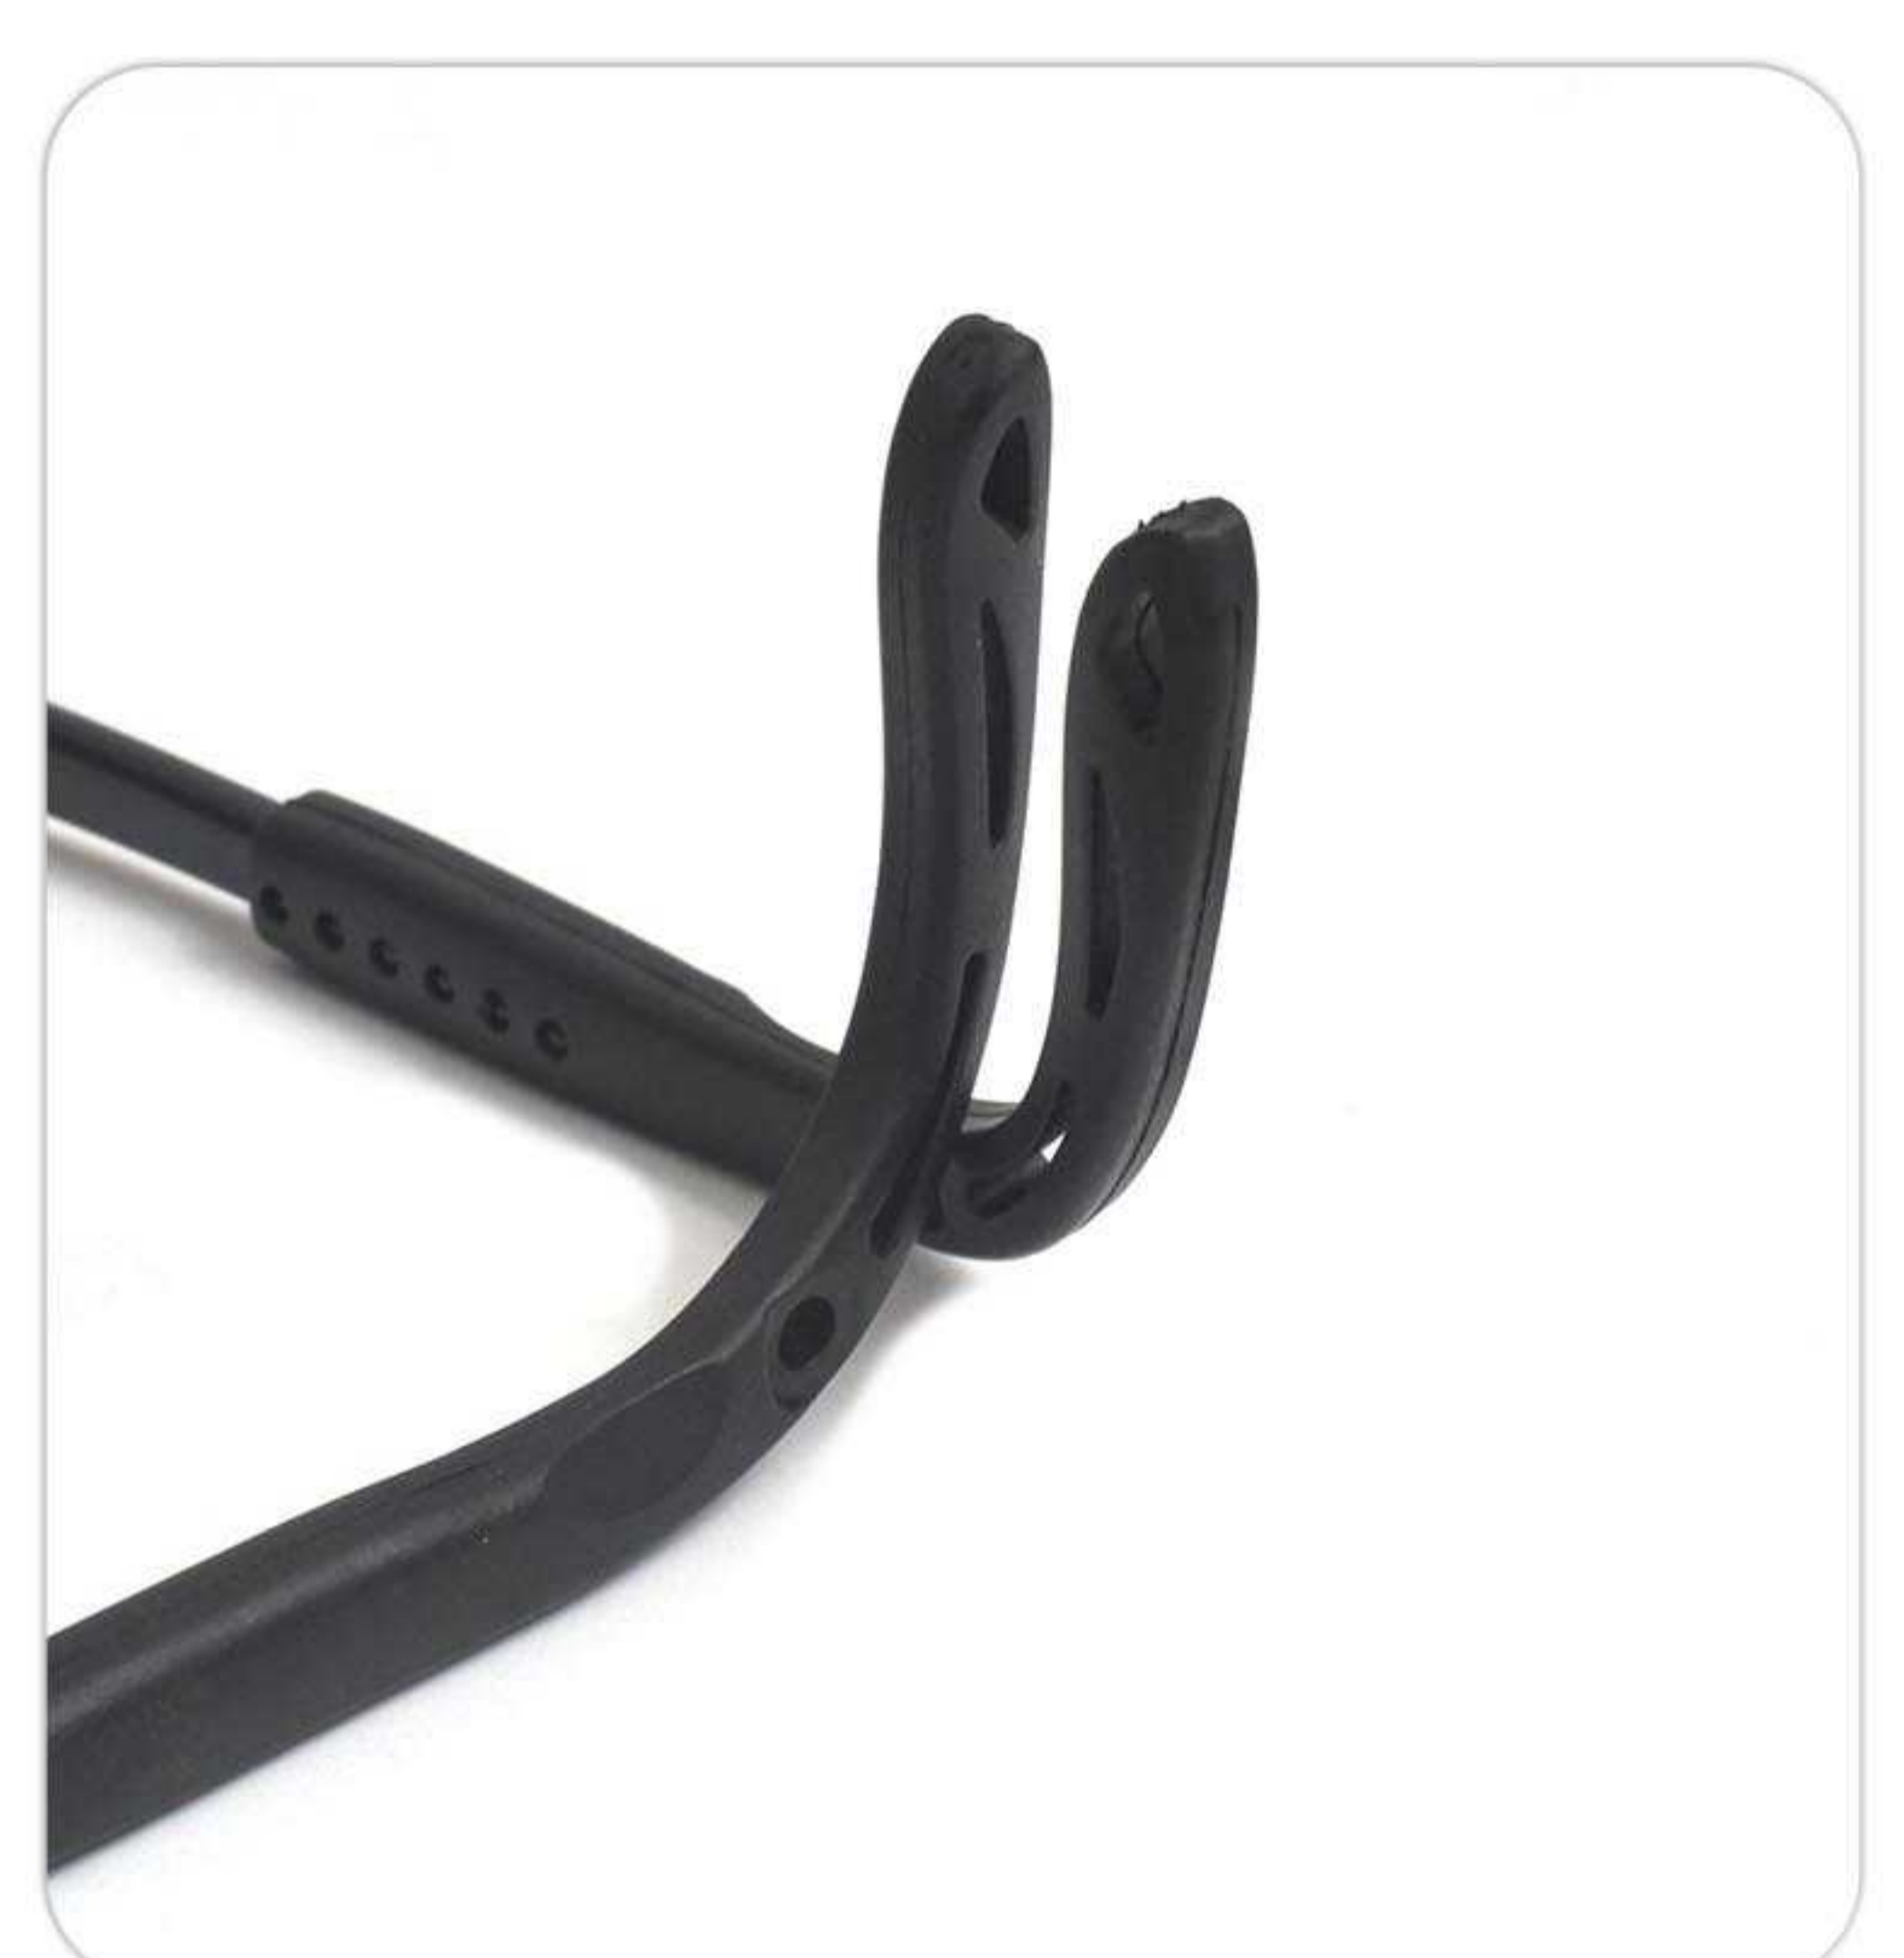

镜架型号:1726 | 镜架材质:TR硅胶 | 颜色可选:5色 | 镜架重量:14G_(含衬片)

产品
尺寸

128mm

48mm

39mm

16mm

136mm

注: 以上测量尺寸和称重误差在1-3mm/1G左右, 均为手工测量.