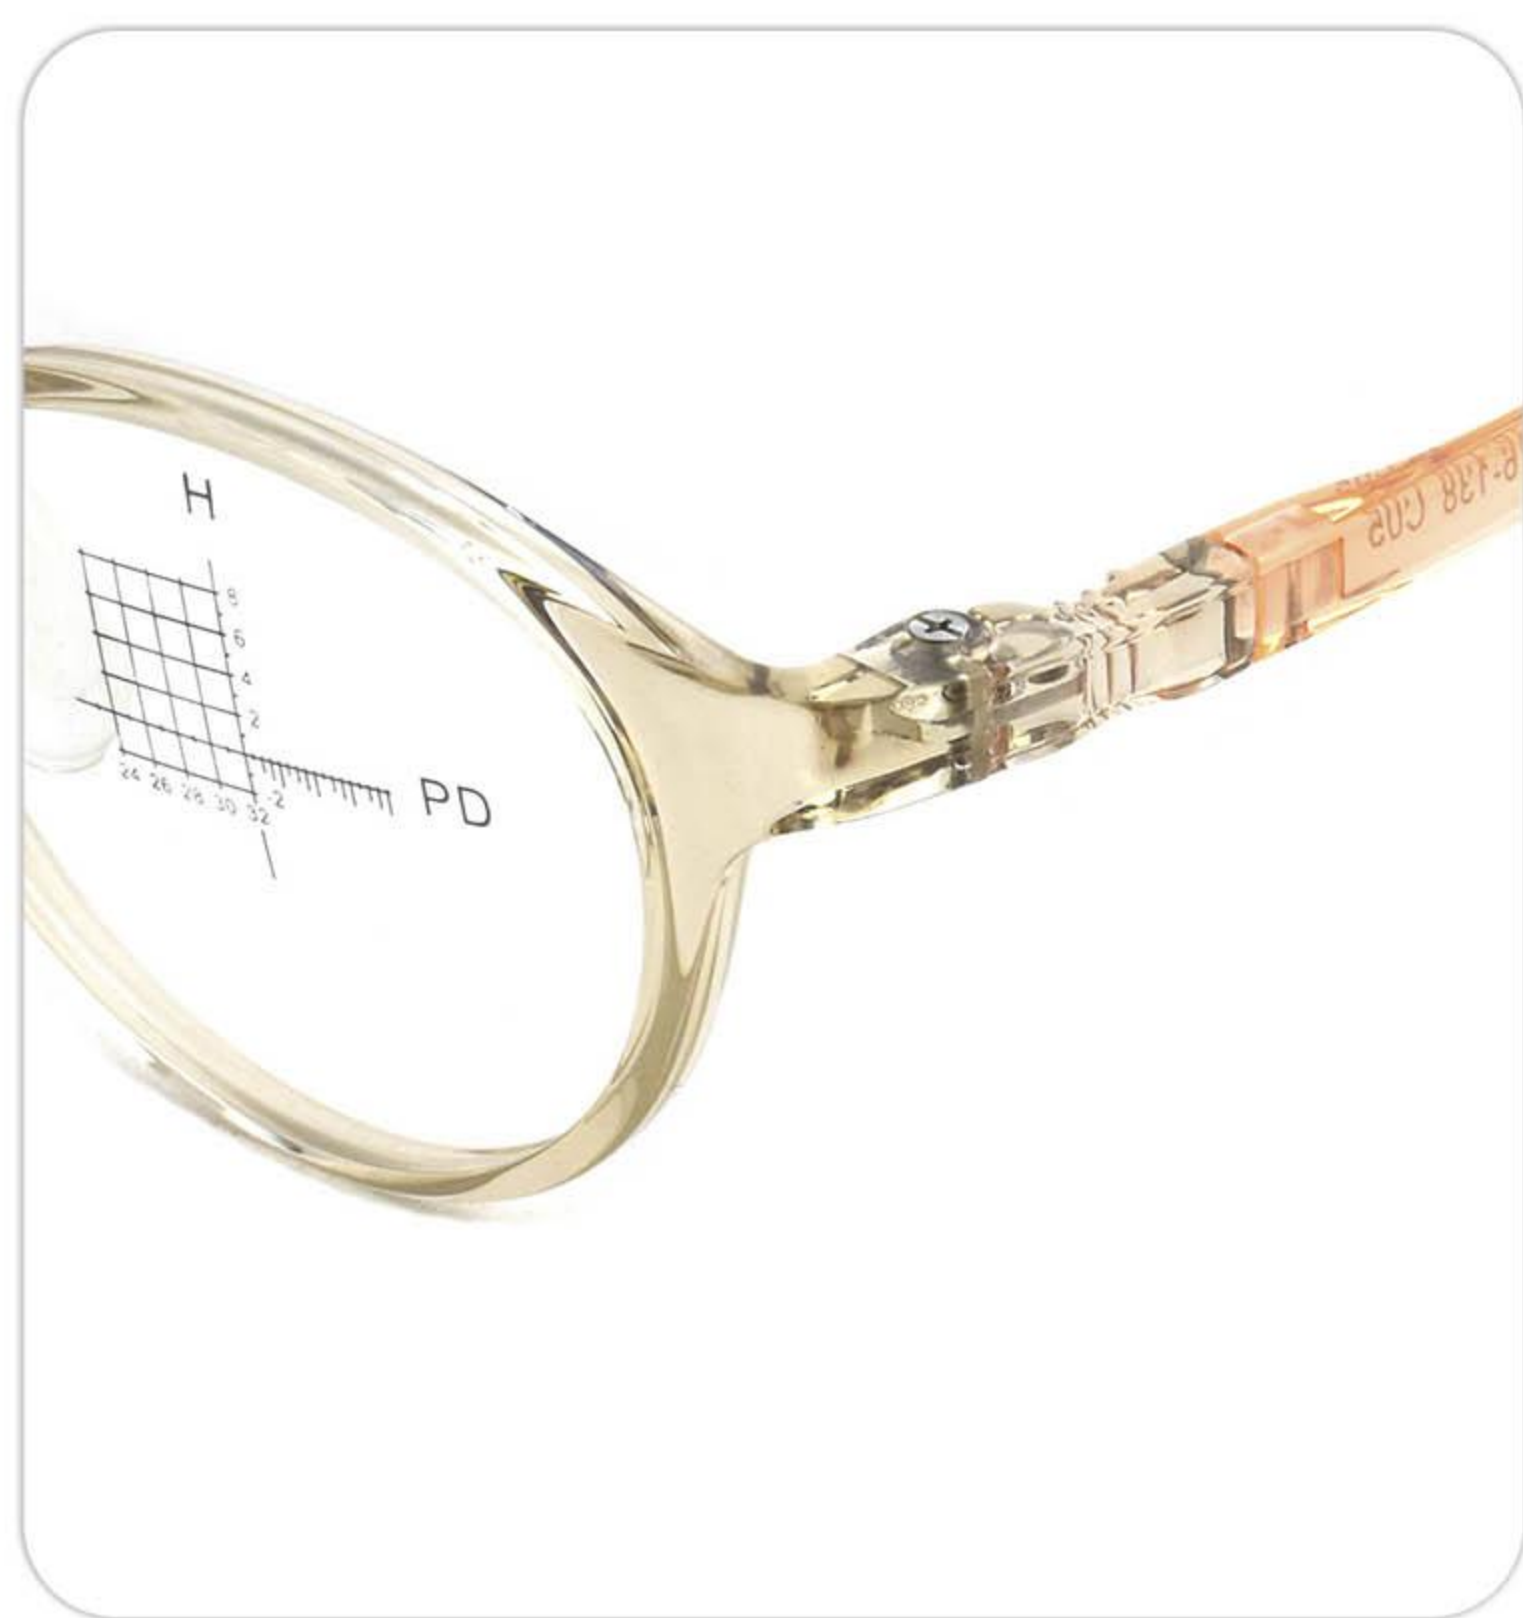

镜架型号:1747 | 镜架材质:TR硅胶 | 颜色可选:6色 | 镜架重量:13G(含衬片)

产品尺寸

123mm

45mm

37mm

16mm

138mm

注: 以上测量尺寸和称重误差在1-3mm/1G左右, 均为手工测量.

C1亮黑

C2透紫

C3透粉

C4透绿

C5透黄

C6透明

镜架型号:1748 | 镜架材质:TR硅胶 | 颜色可选:5色 | 镜架重量:14G(含衬片)

产品尺寸