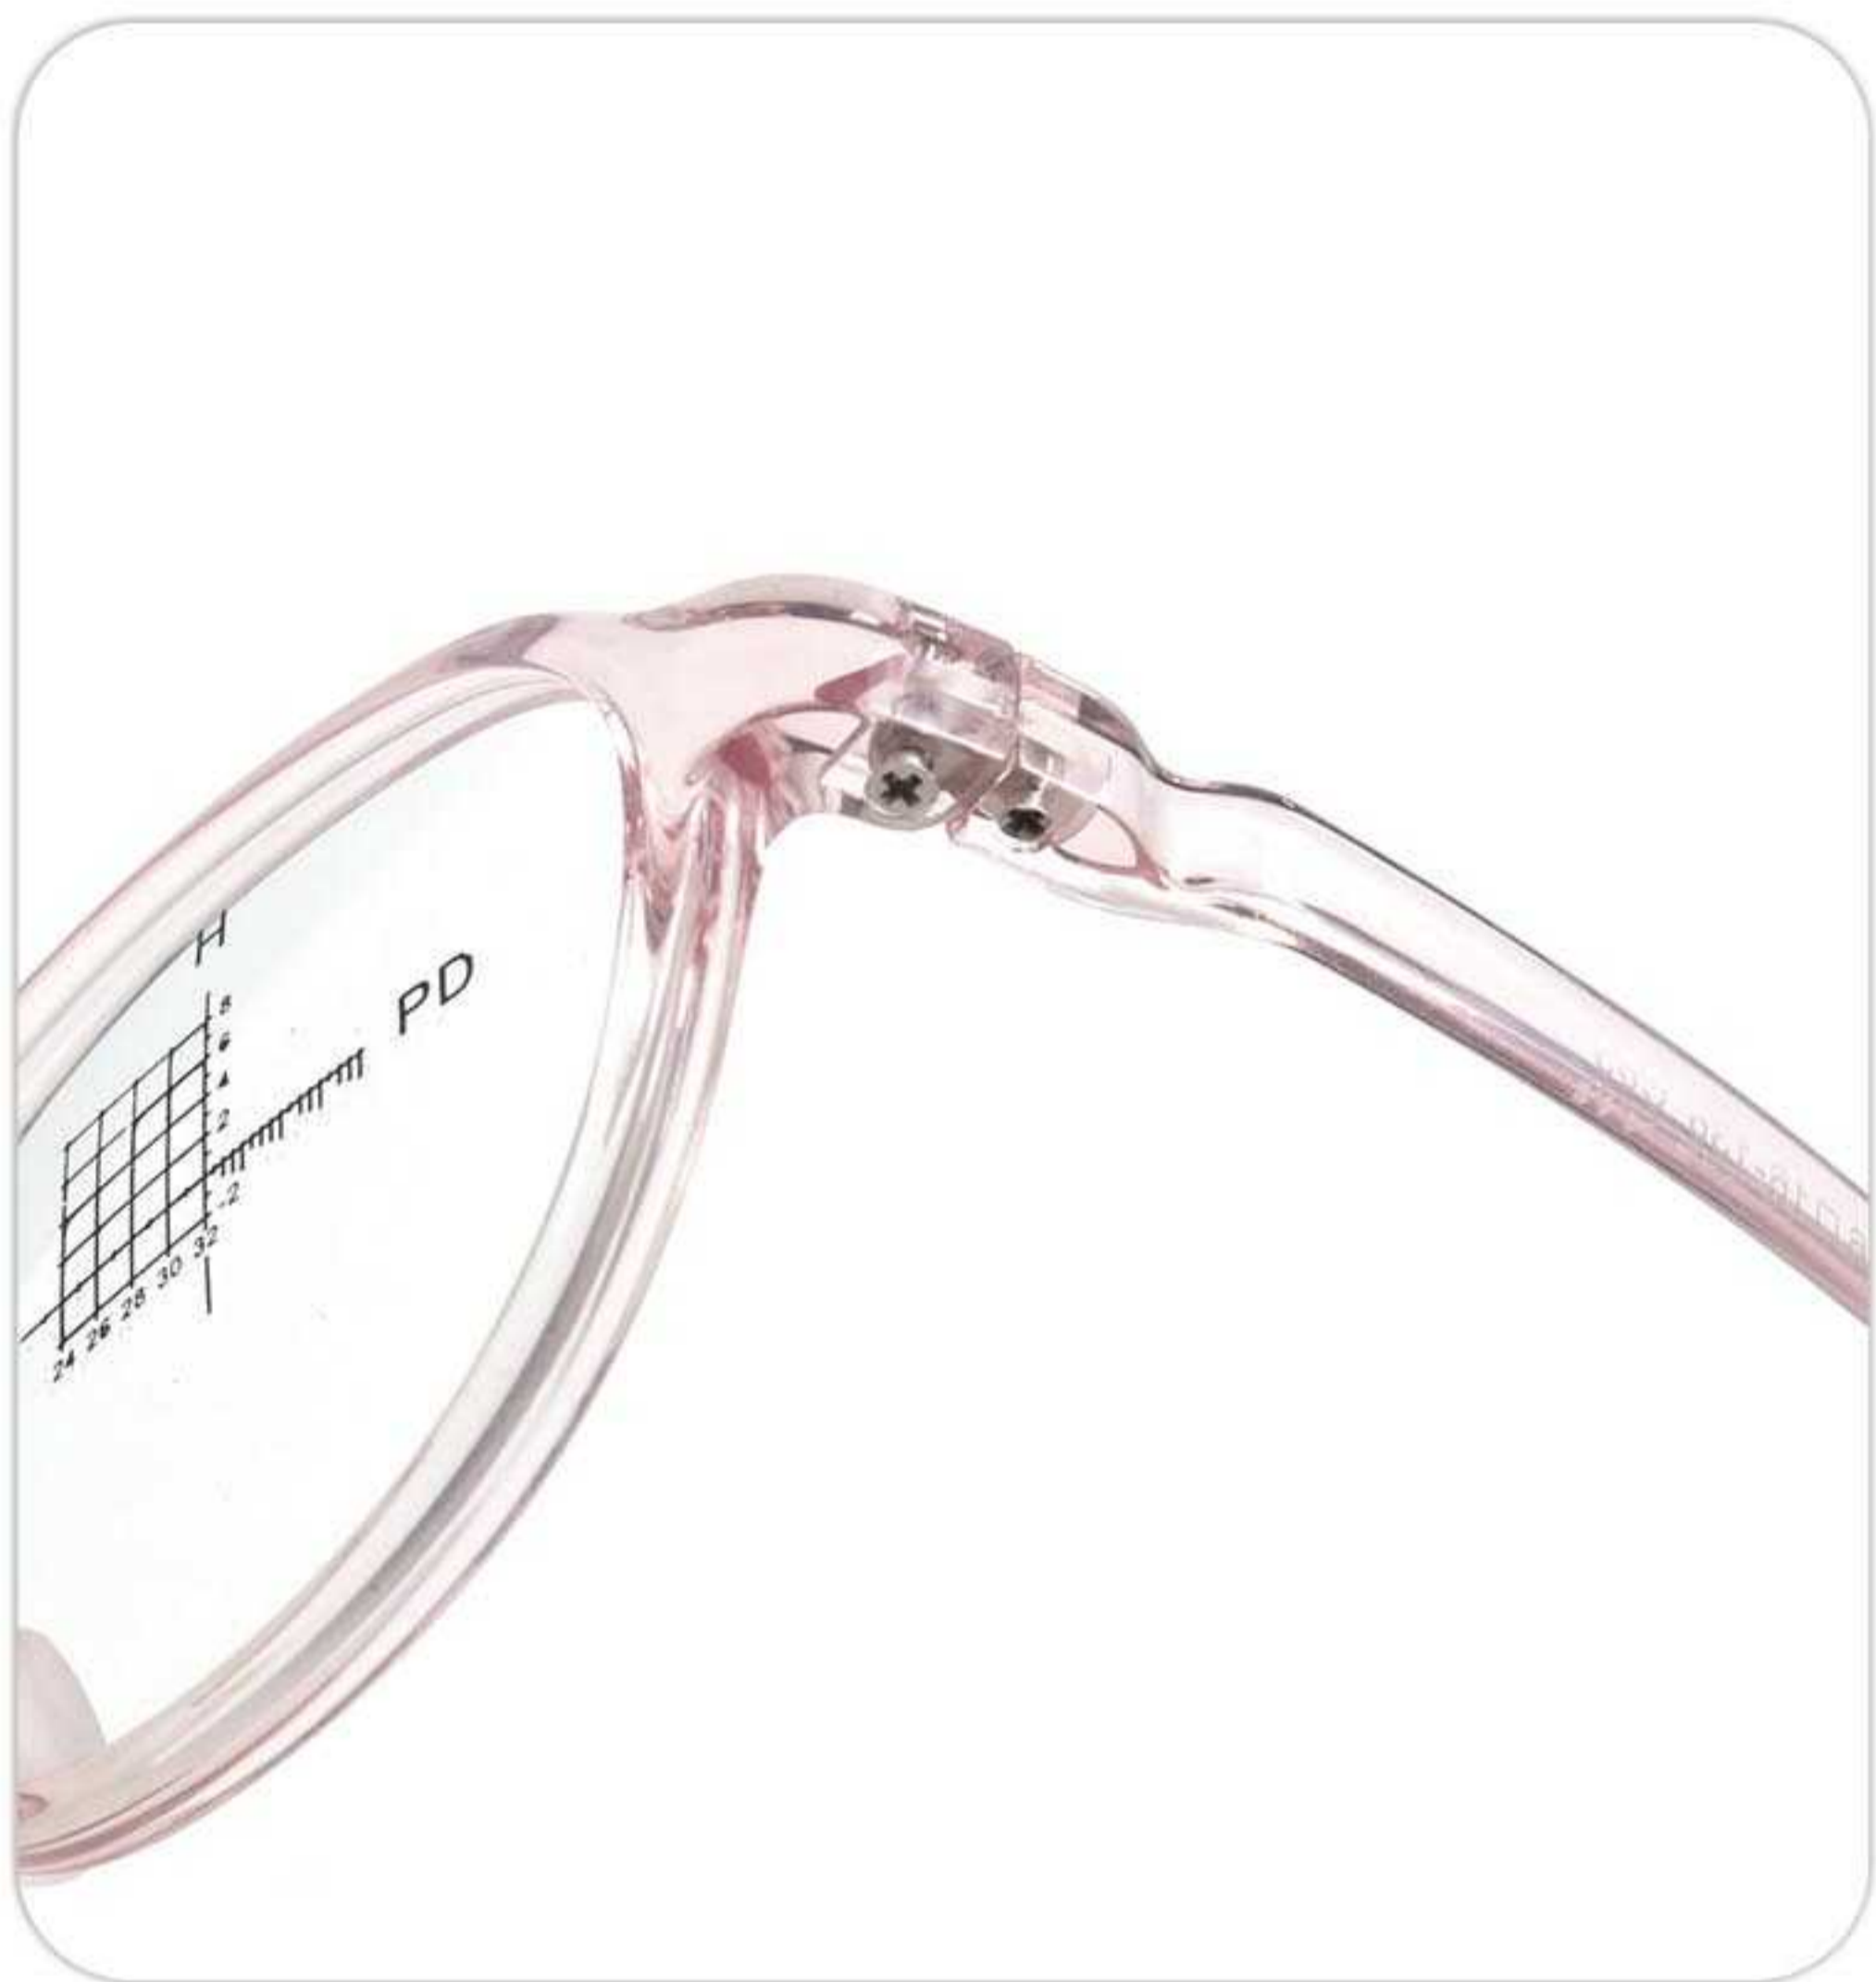

镜架型号:1730 | 镜架材质:TR硅胶 | 颜色可选:6色 | 镜架重量:13G(含衬片)

产品尺寸

124mm

46mm

40mm

16mm

136mm

注: 以上测量尺寸和称重误差在1-3mm/1G左右, 均为手工测量.