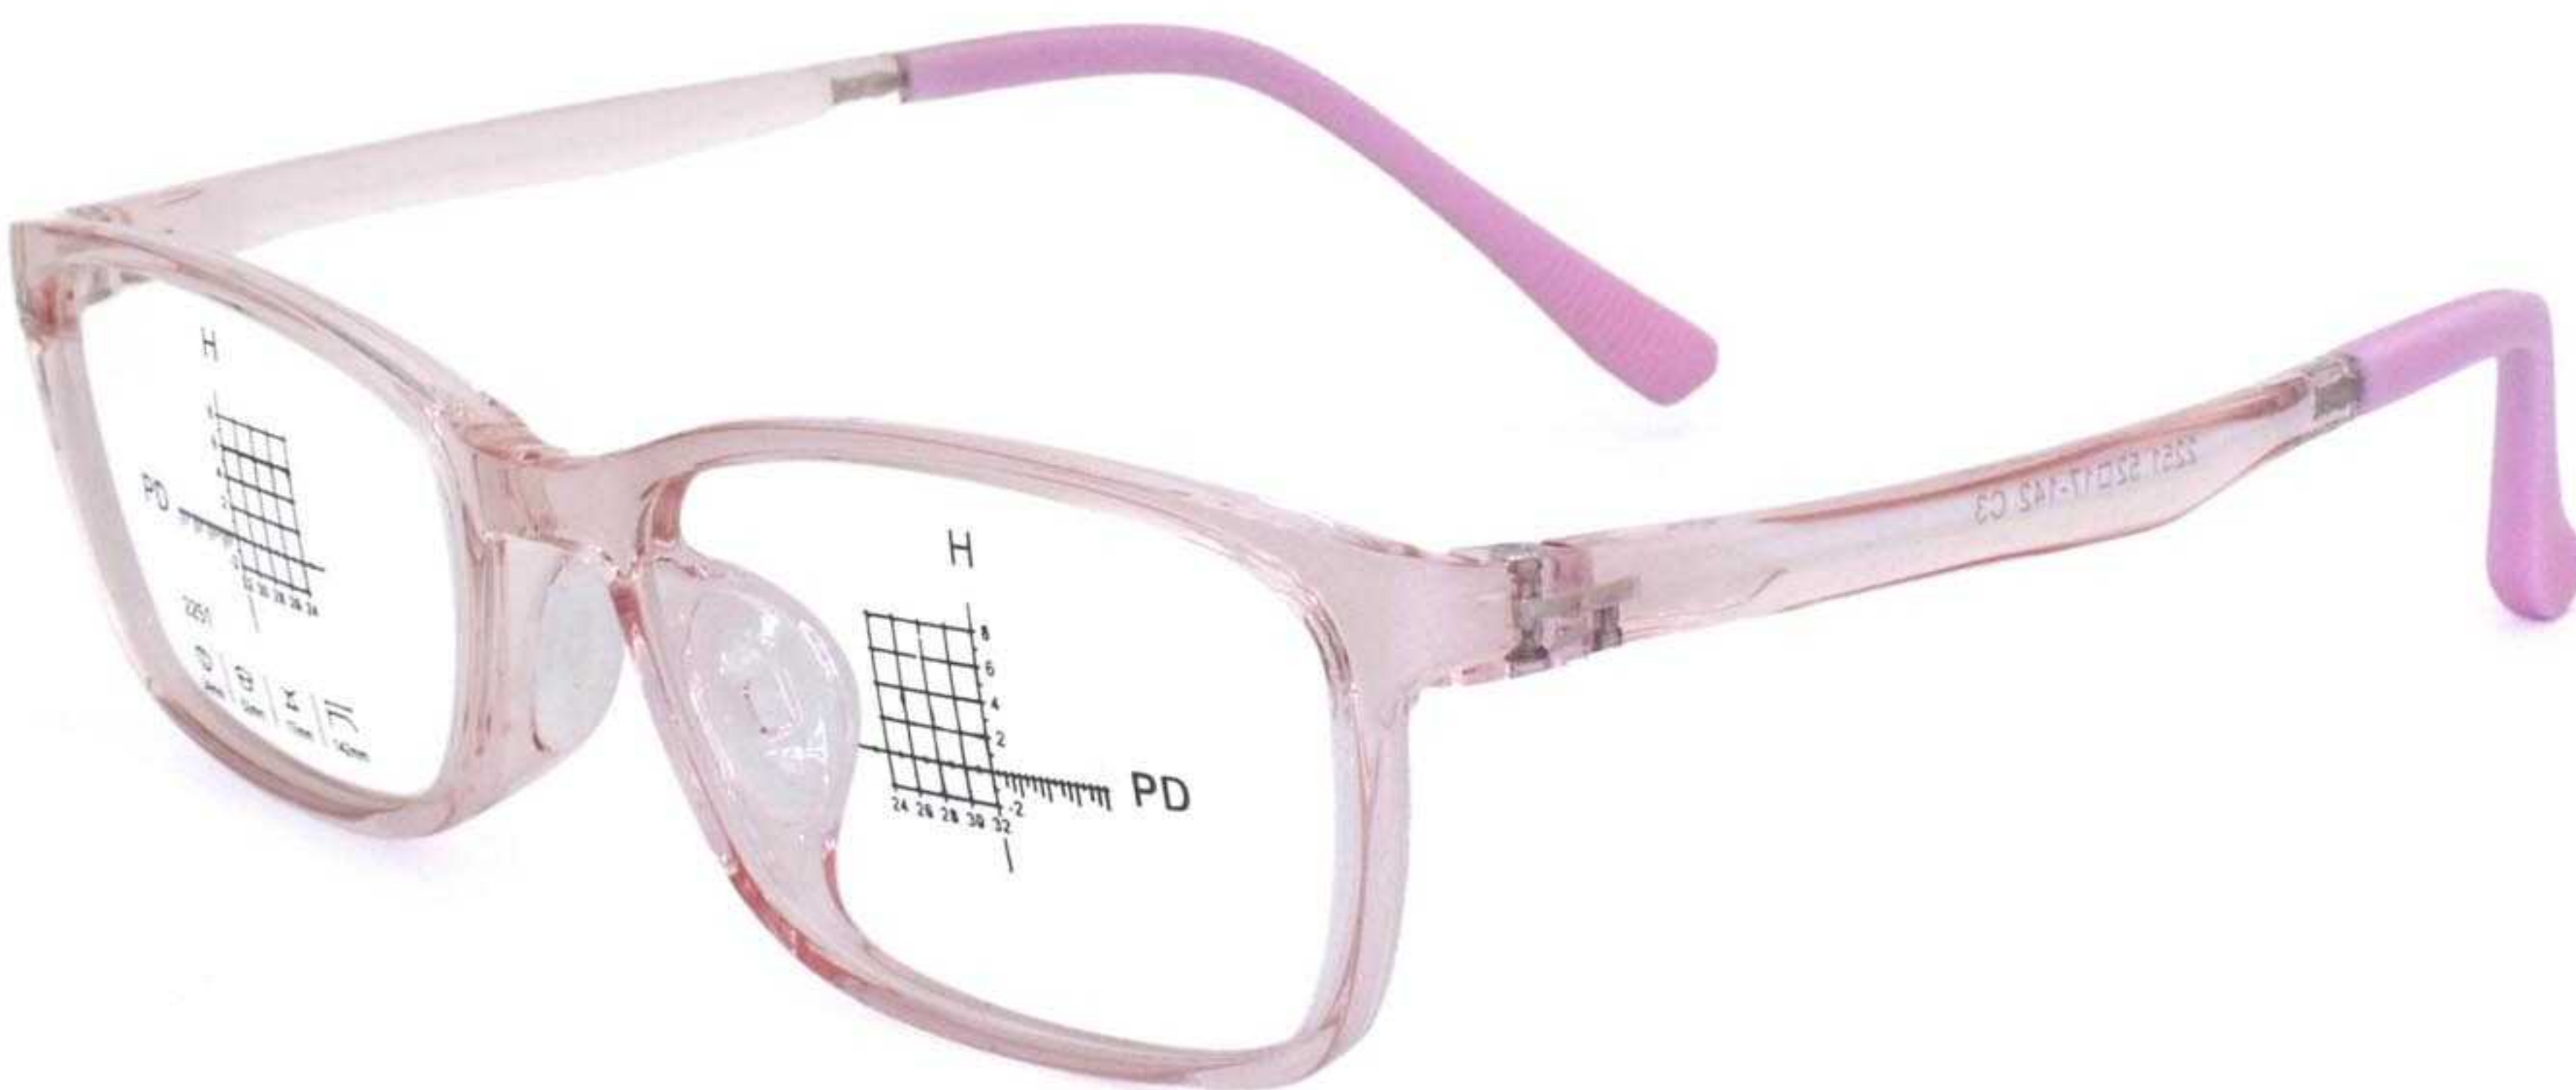

C03透粉

C04灰色

C05蓝色

C06透灰

镜架型号:2252 | 镜架材质:TR硅胶 | 颜色可选:6色 | 镜架重量:13G(含衬片)

产品尺寸

133mm

51mm