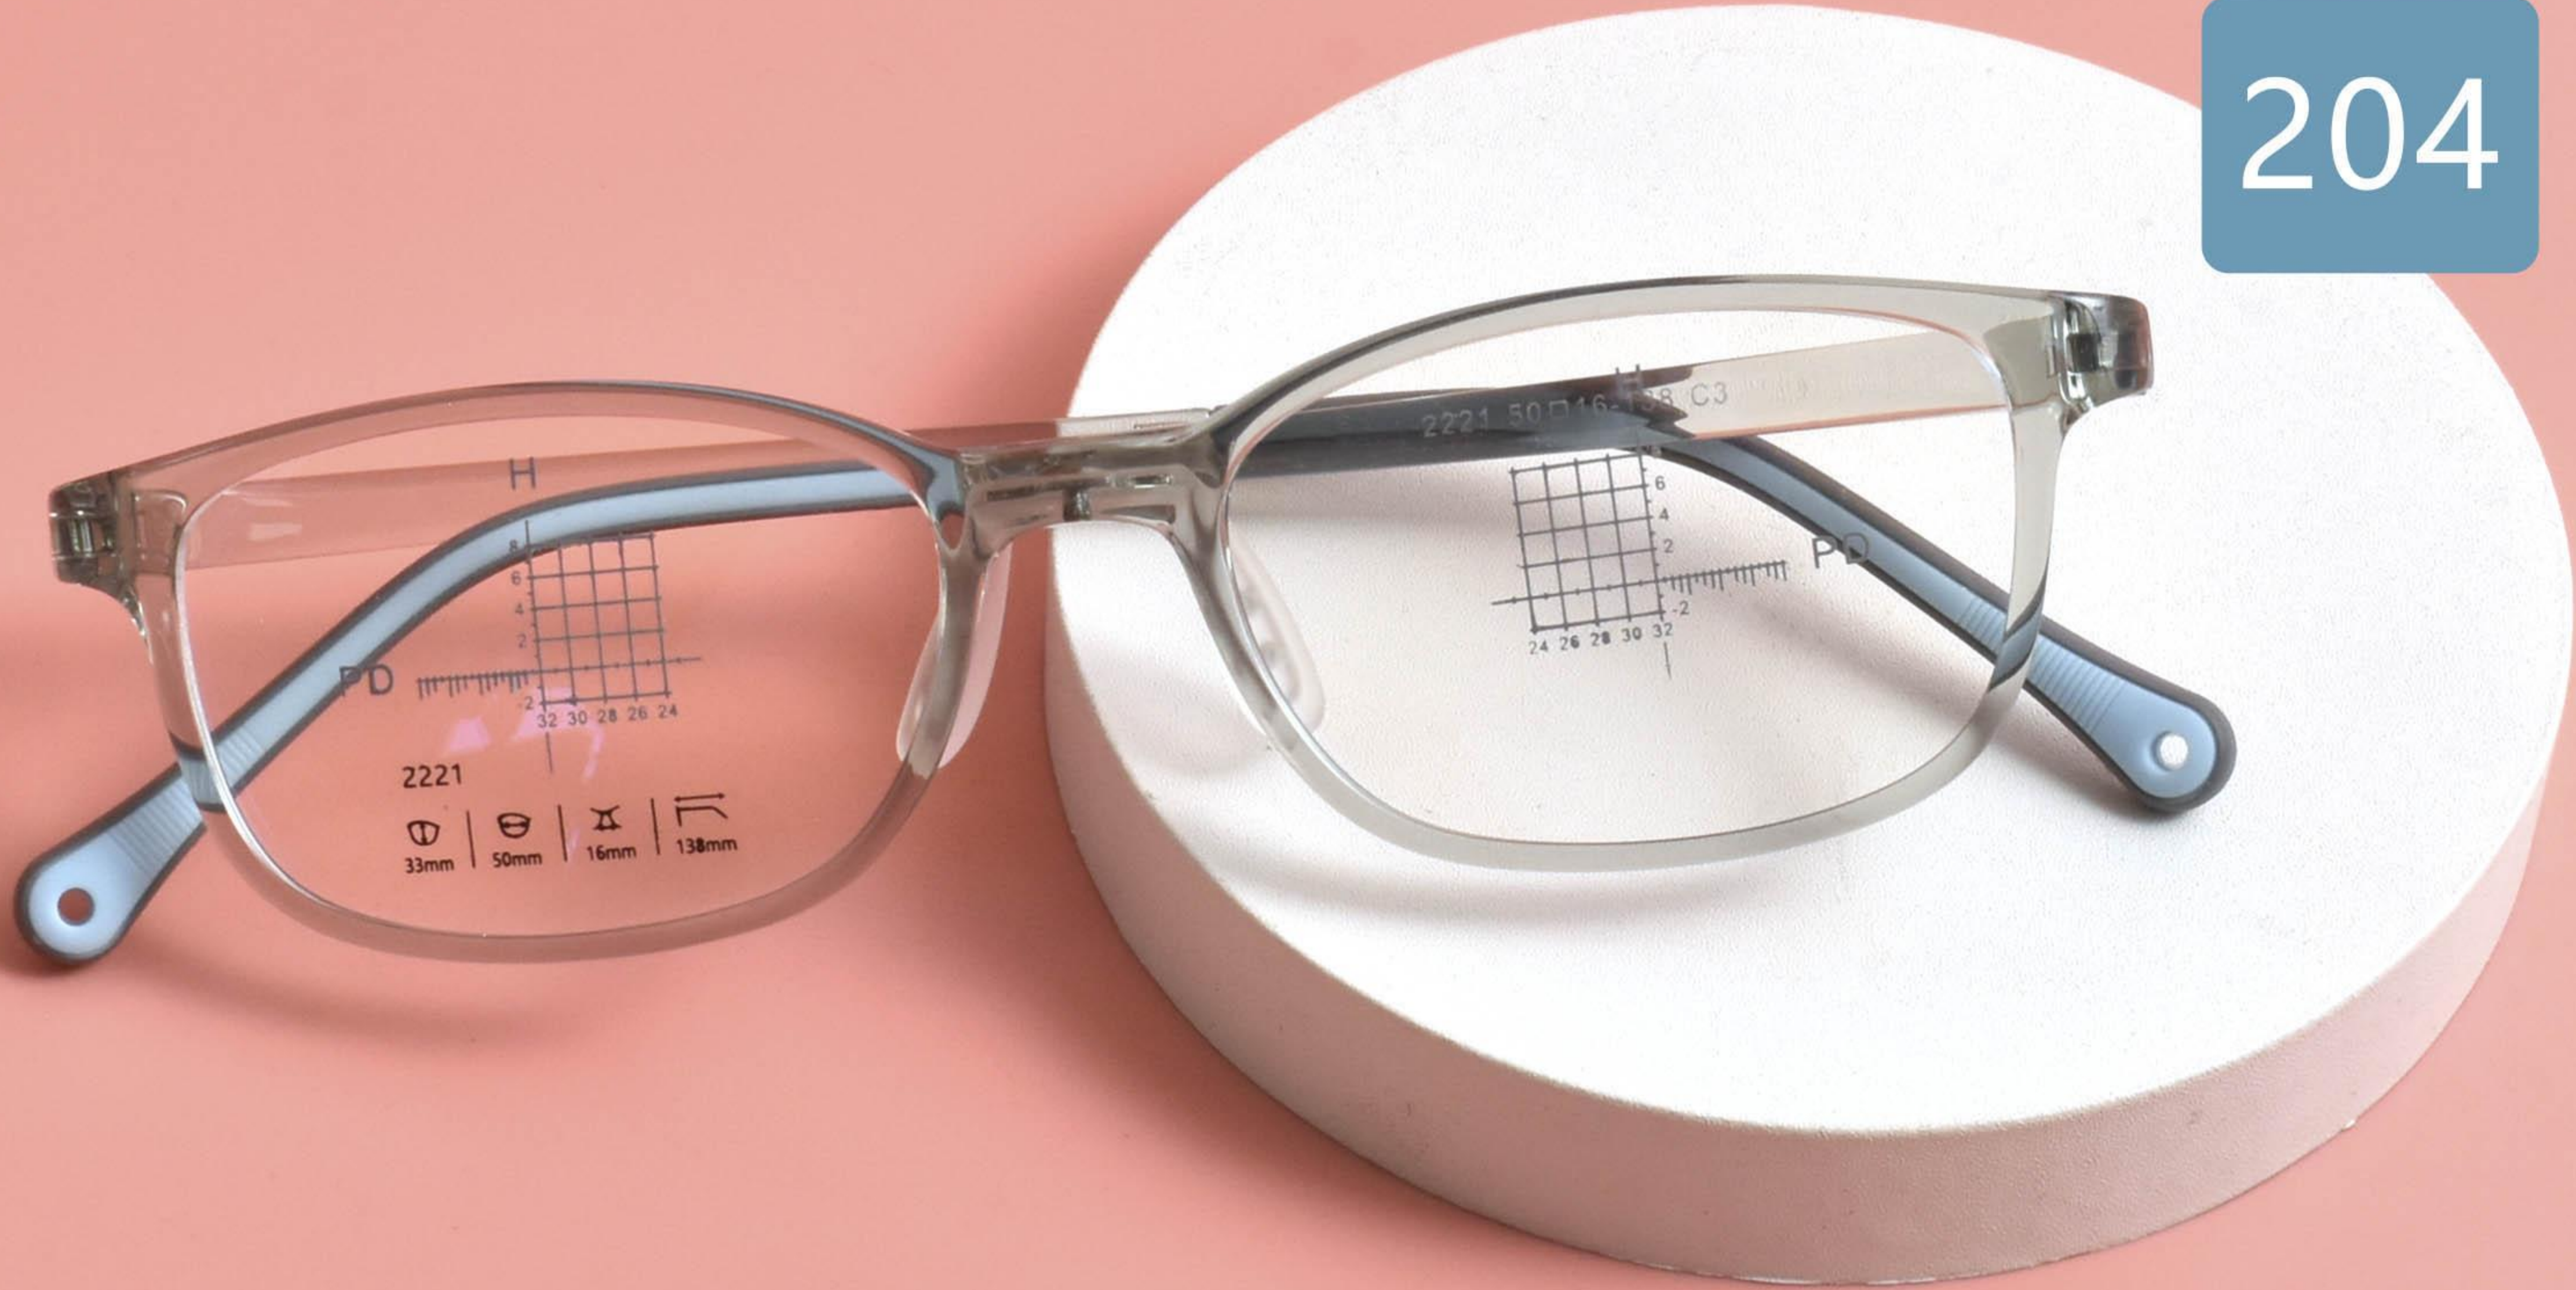

镜架型号:2221 | 镜架材质:TR硅胶 | 颜色可选:5色 | 镜架重量:13G(含衬片)

产品尺寸

135mm

50mm

33mm

16mm

138mm

注: 以上测量尺寸和称重误差在1-3mm/1G左右, 均为手工测量.