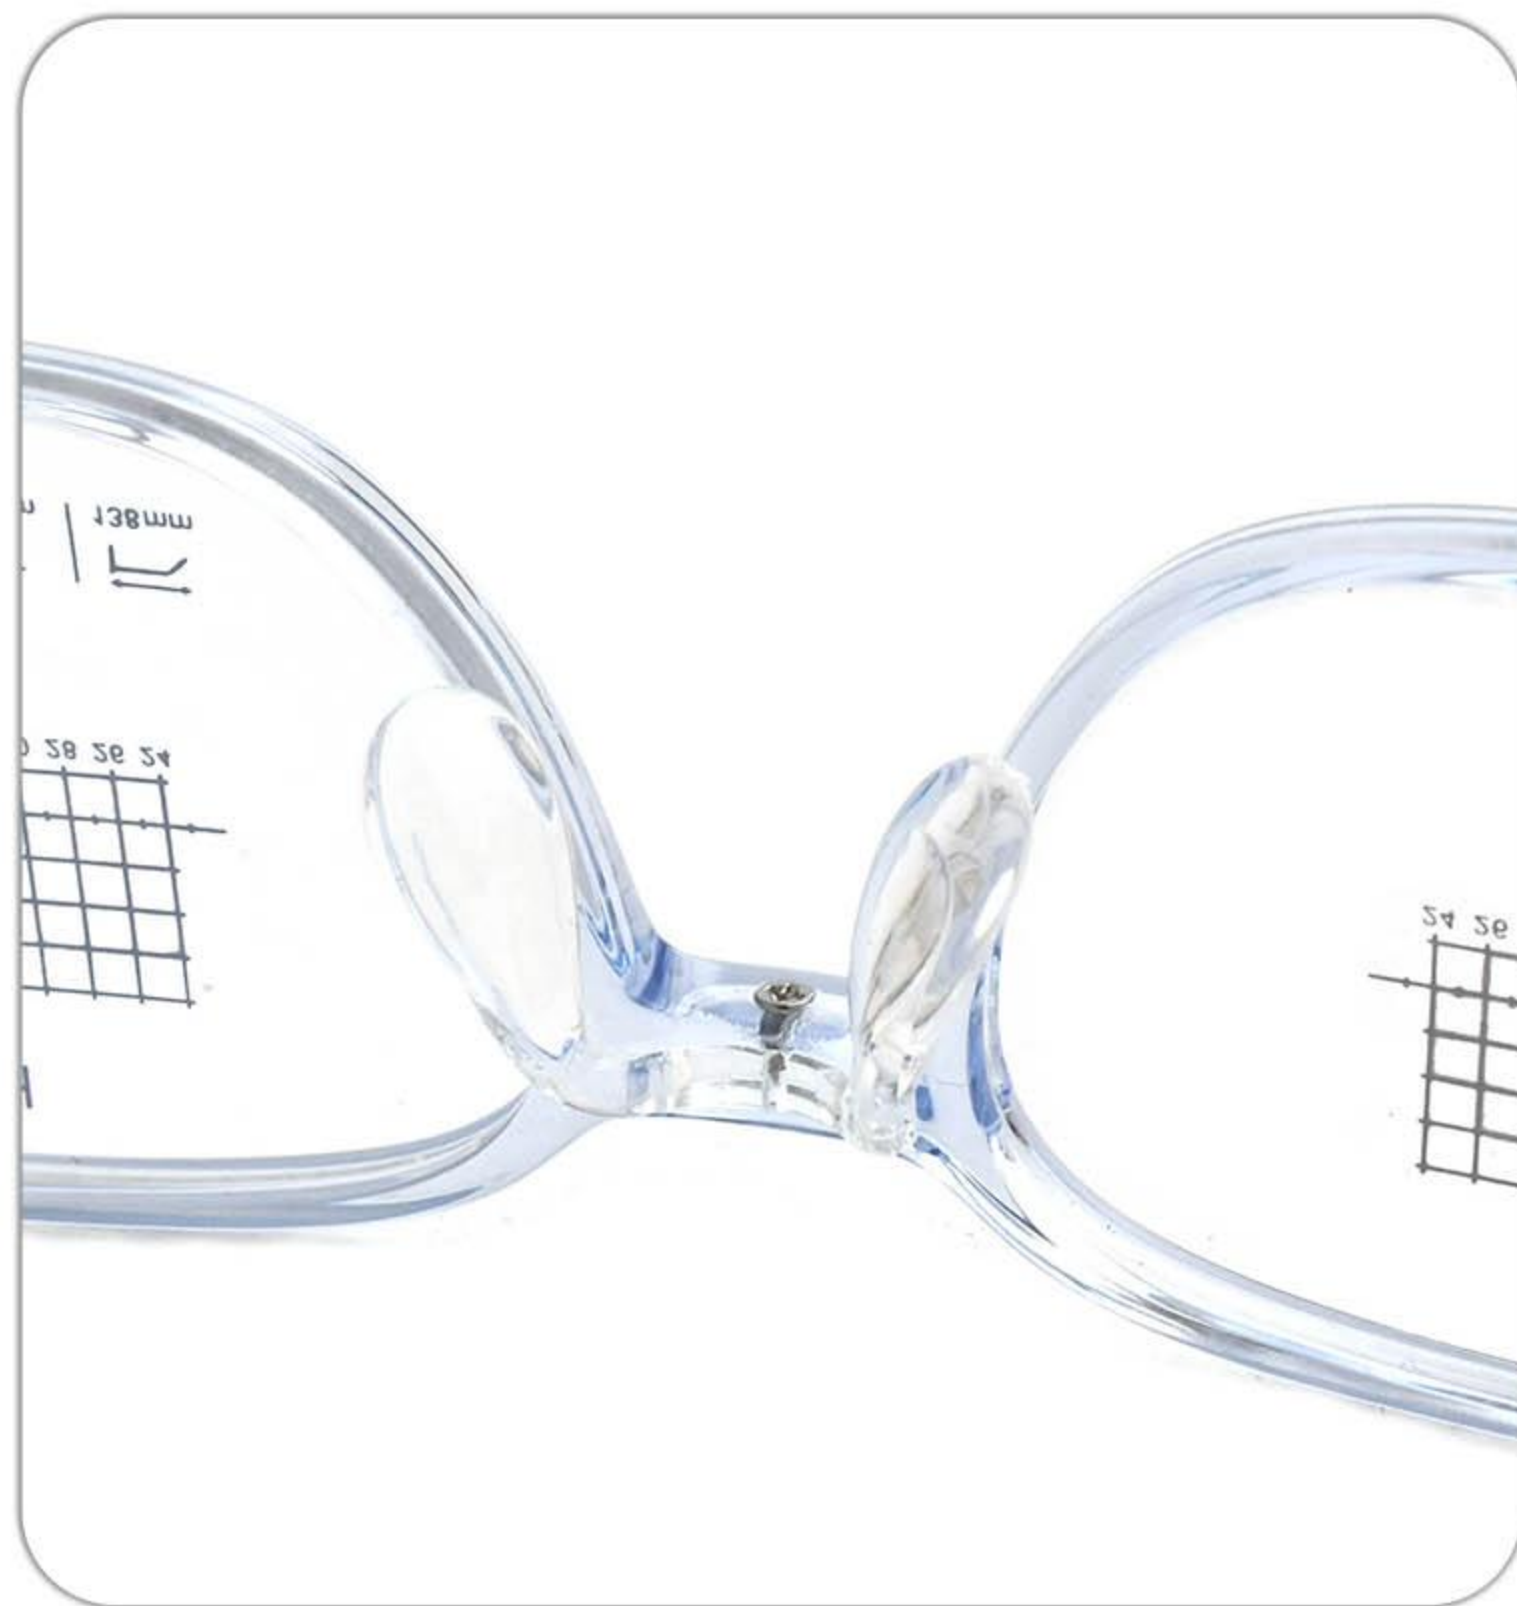

产品尺寸

128mm

48mm

35mm

16mm

138mm

注: 以上测量尺寸和称重误差在1-3mm/1G左右, 均为手工测量.