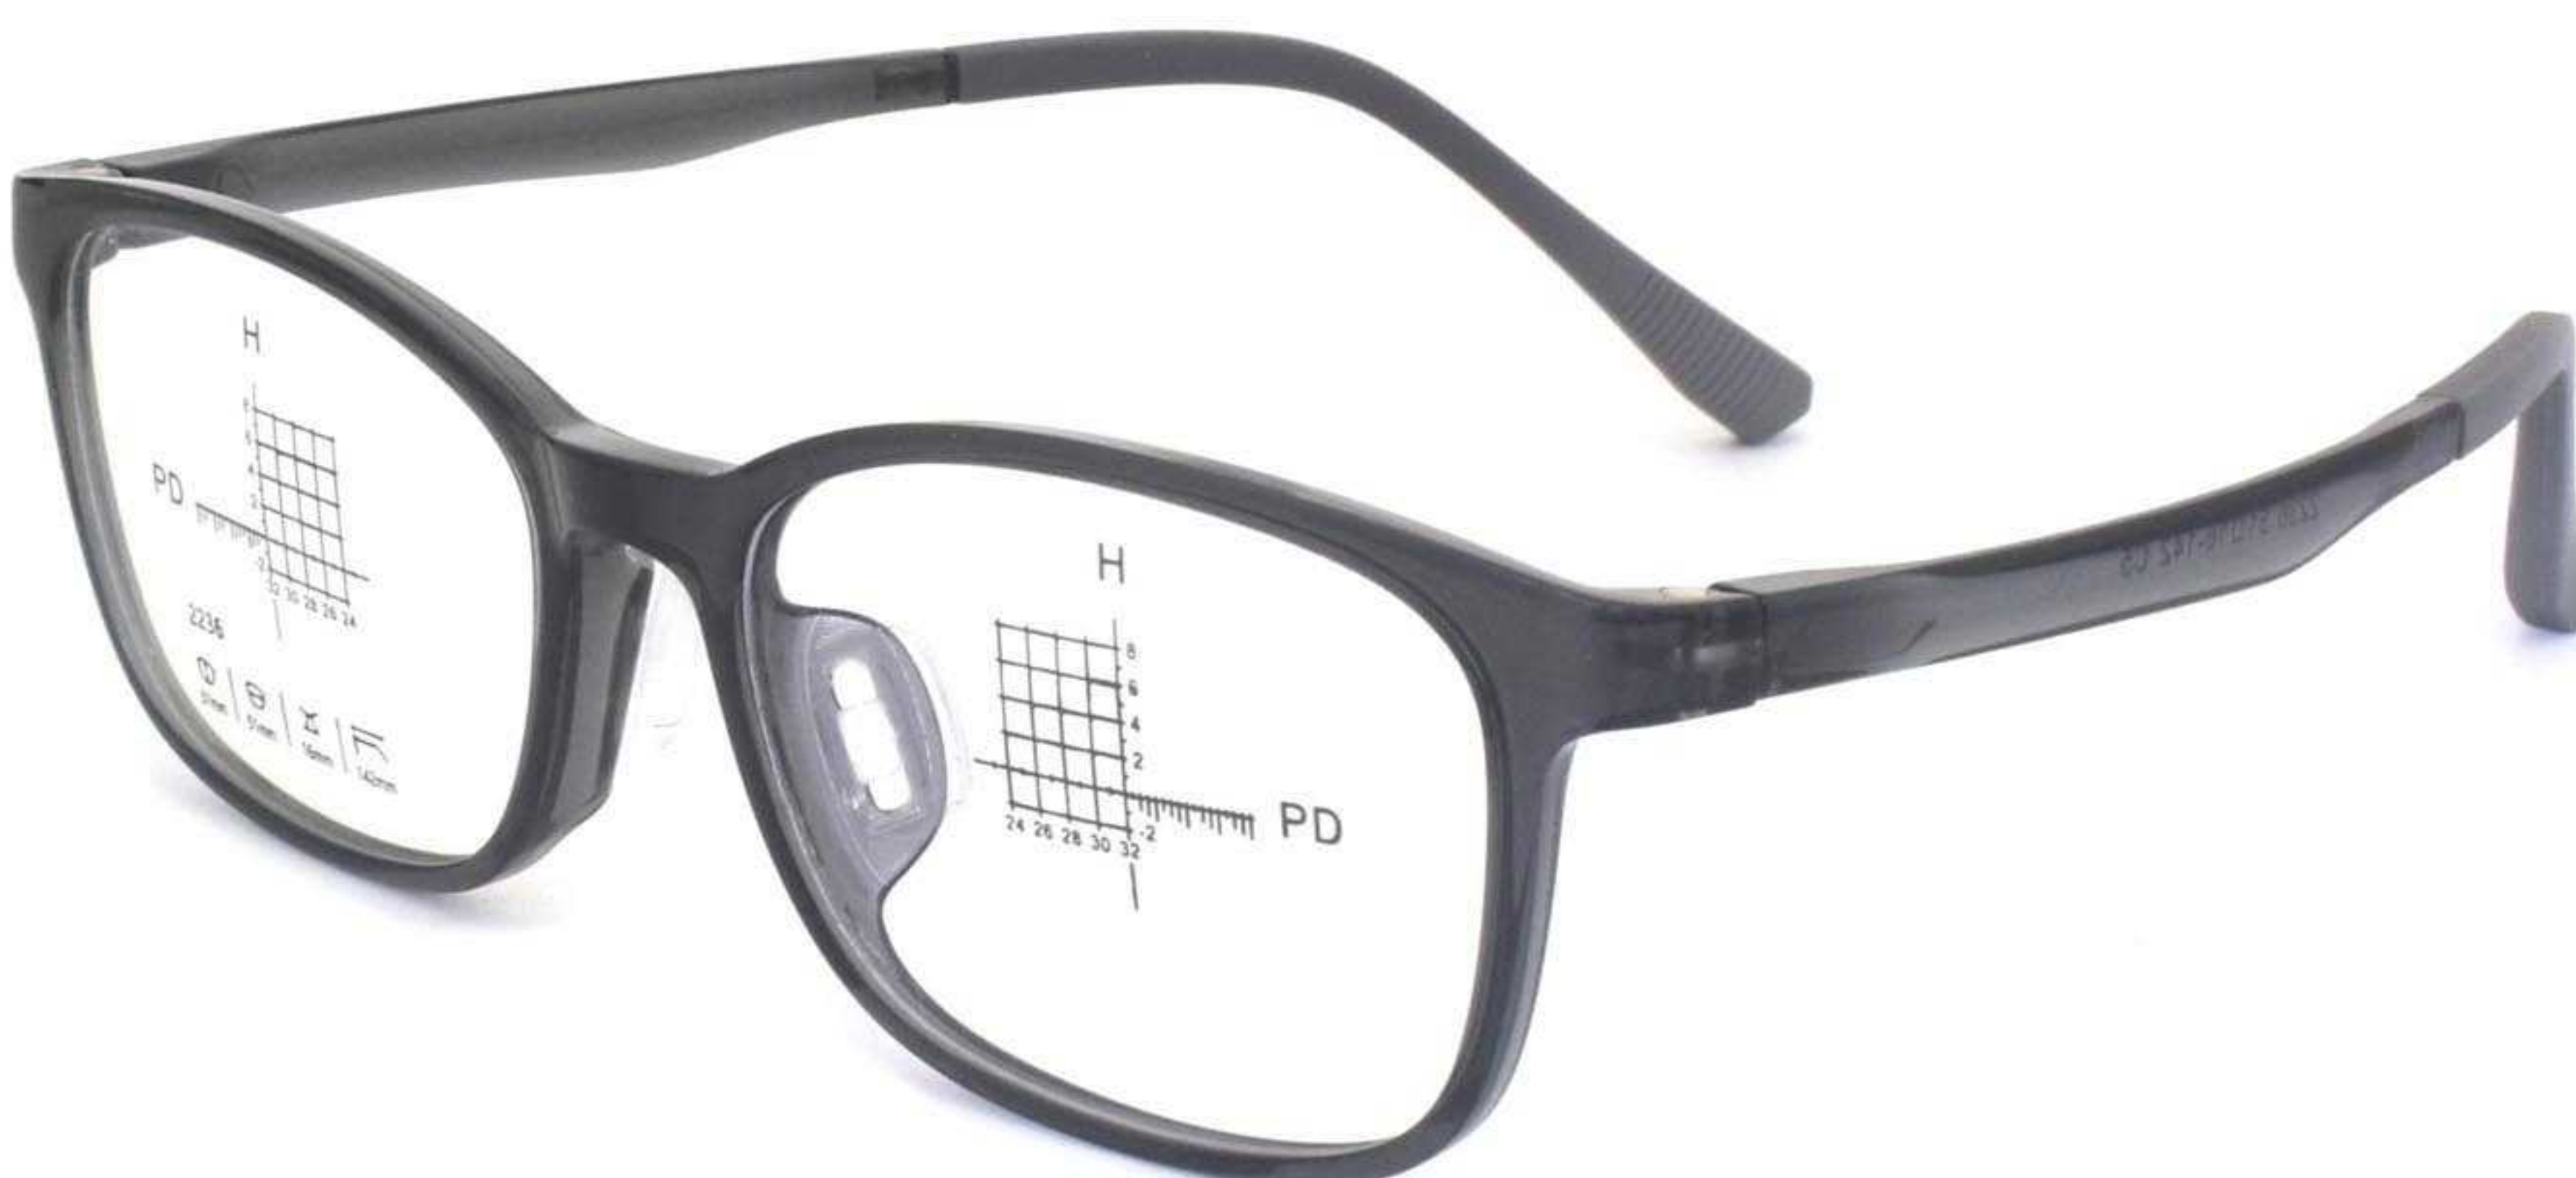

C04灰色

C05深灰

C06透浅灰

镜架型号:2237 | 镜架材质:TR硅胶 | 颜色可选:6色 | 镜架重量:14G(含衬片)

产品  
尺寸

131mm

50mm

44mm