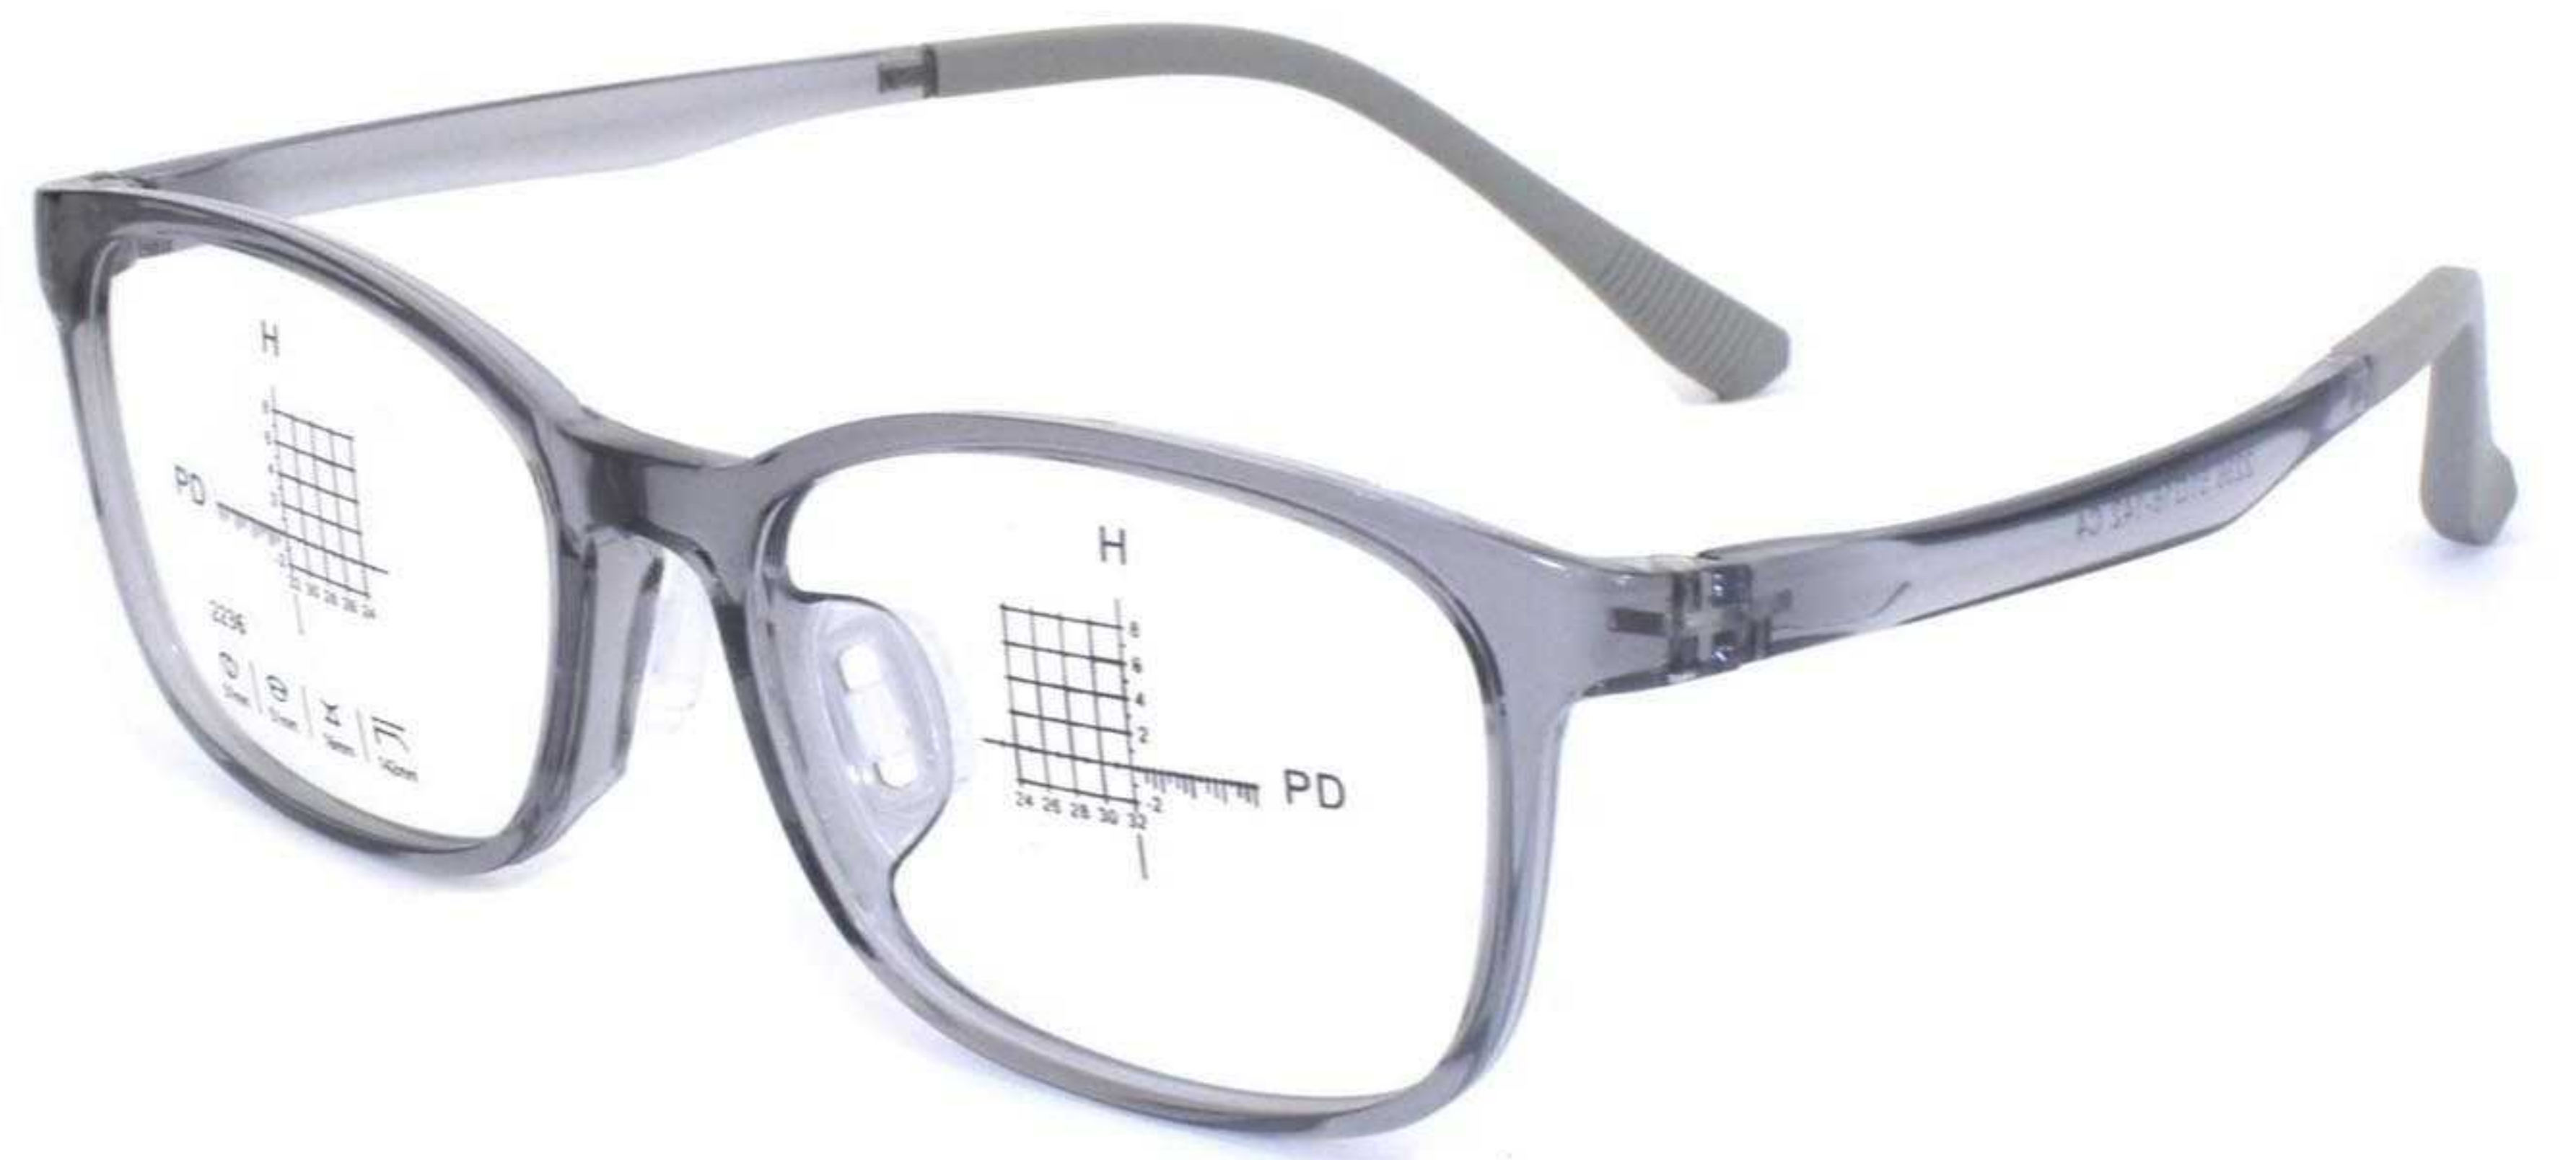

C04灰色

C05深灰

C06透浅灰

镜架型号:2237 | 镜架材质:TR硅胶 | 颜色可选:6色 | 镜架重量:14G(含衬片)

产品  
尺寸

131mm

50mm

44mm