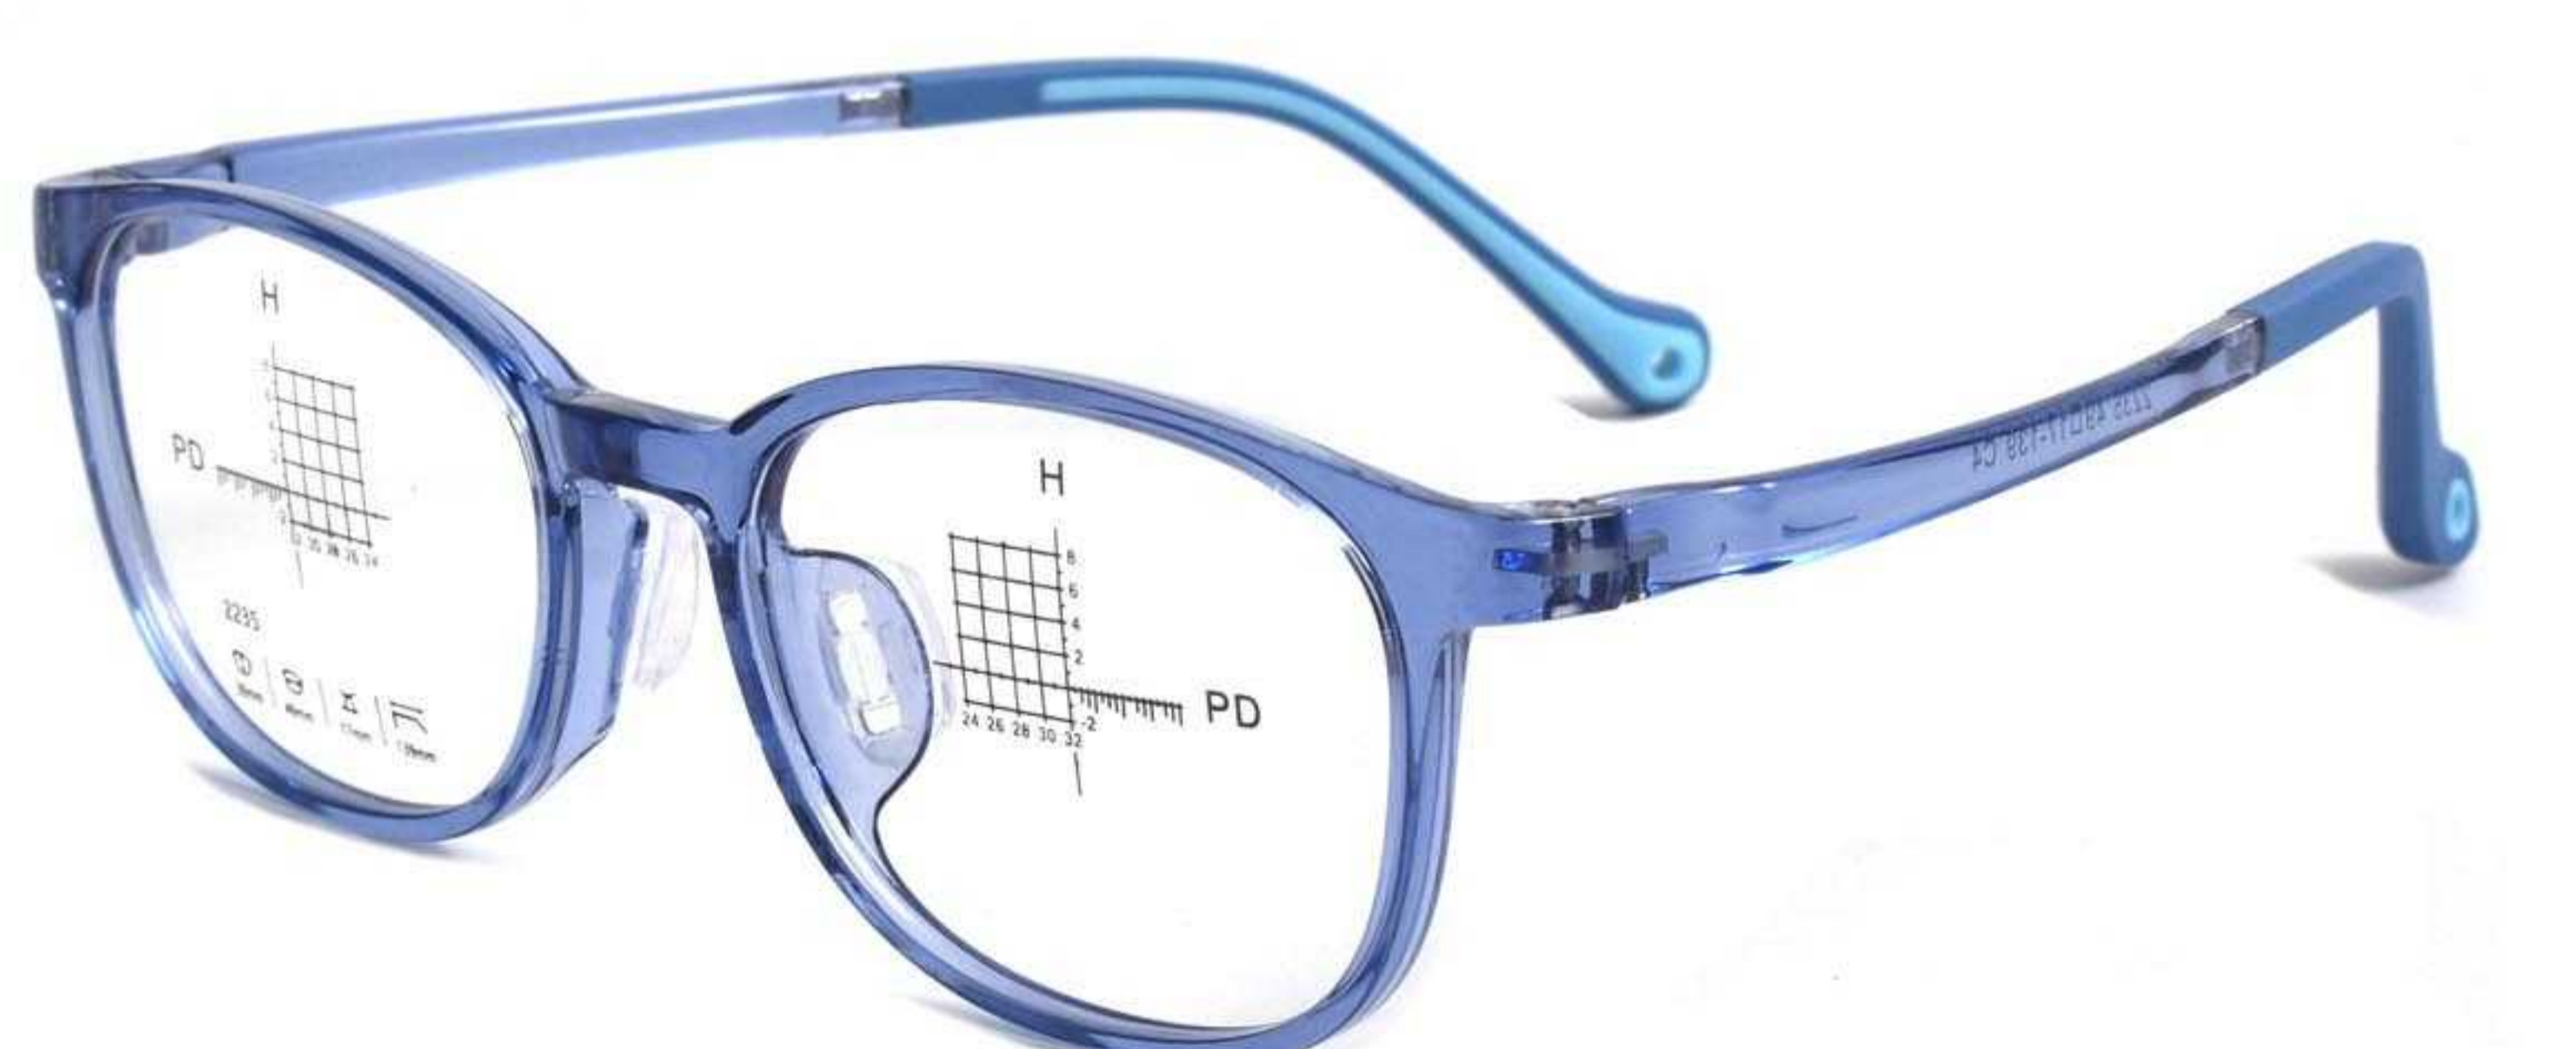

镜架型号:2235 | 镜架材质:TR硅胶 | 颜色可选:6色 | 镜架重量:13G(含衬片)

产品尺寸

131mm

49mm

39mm

17mm

139mm

注: 以上测量尺寸和称重误差在1-3mm/1G左右, 均为手工测量.

C1黑色

C2深蓝

C4蓝色