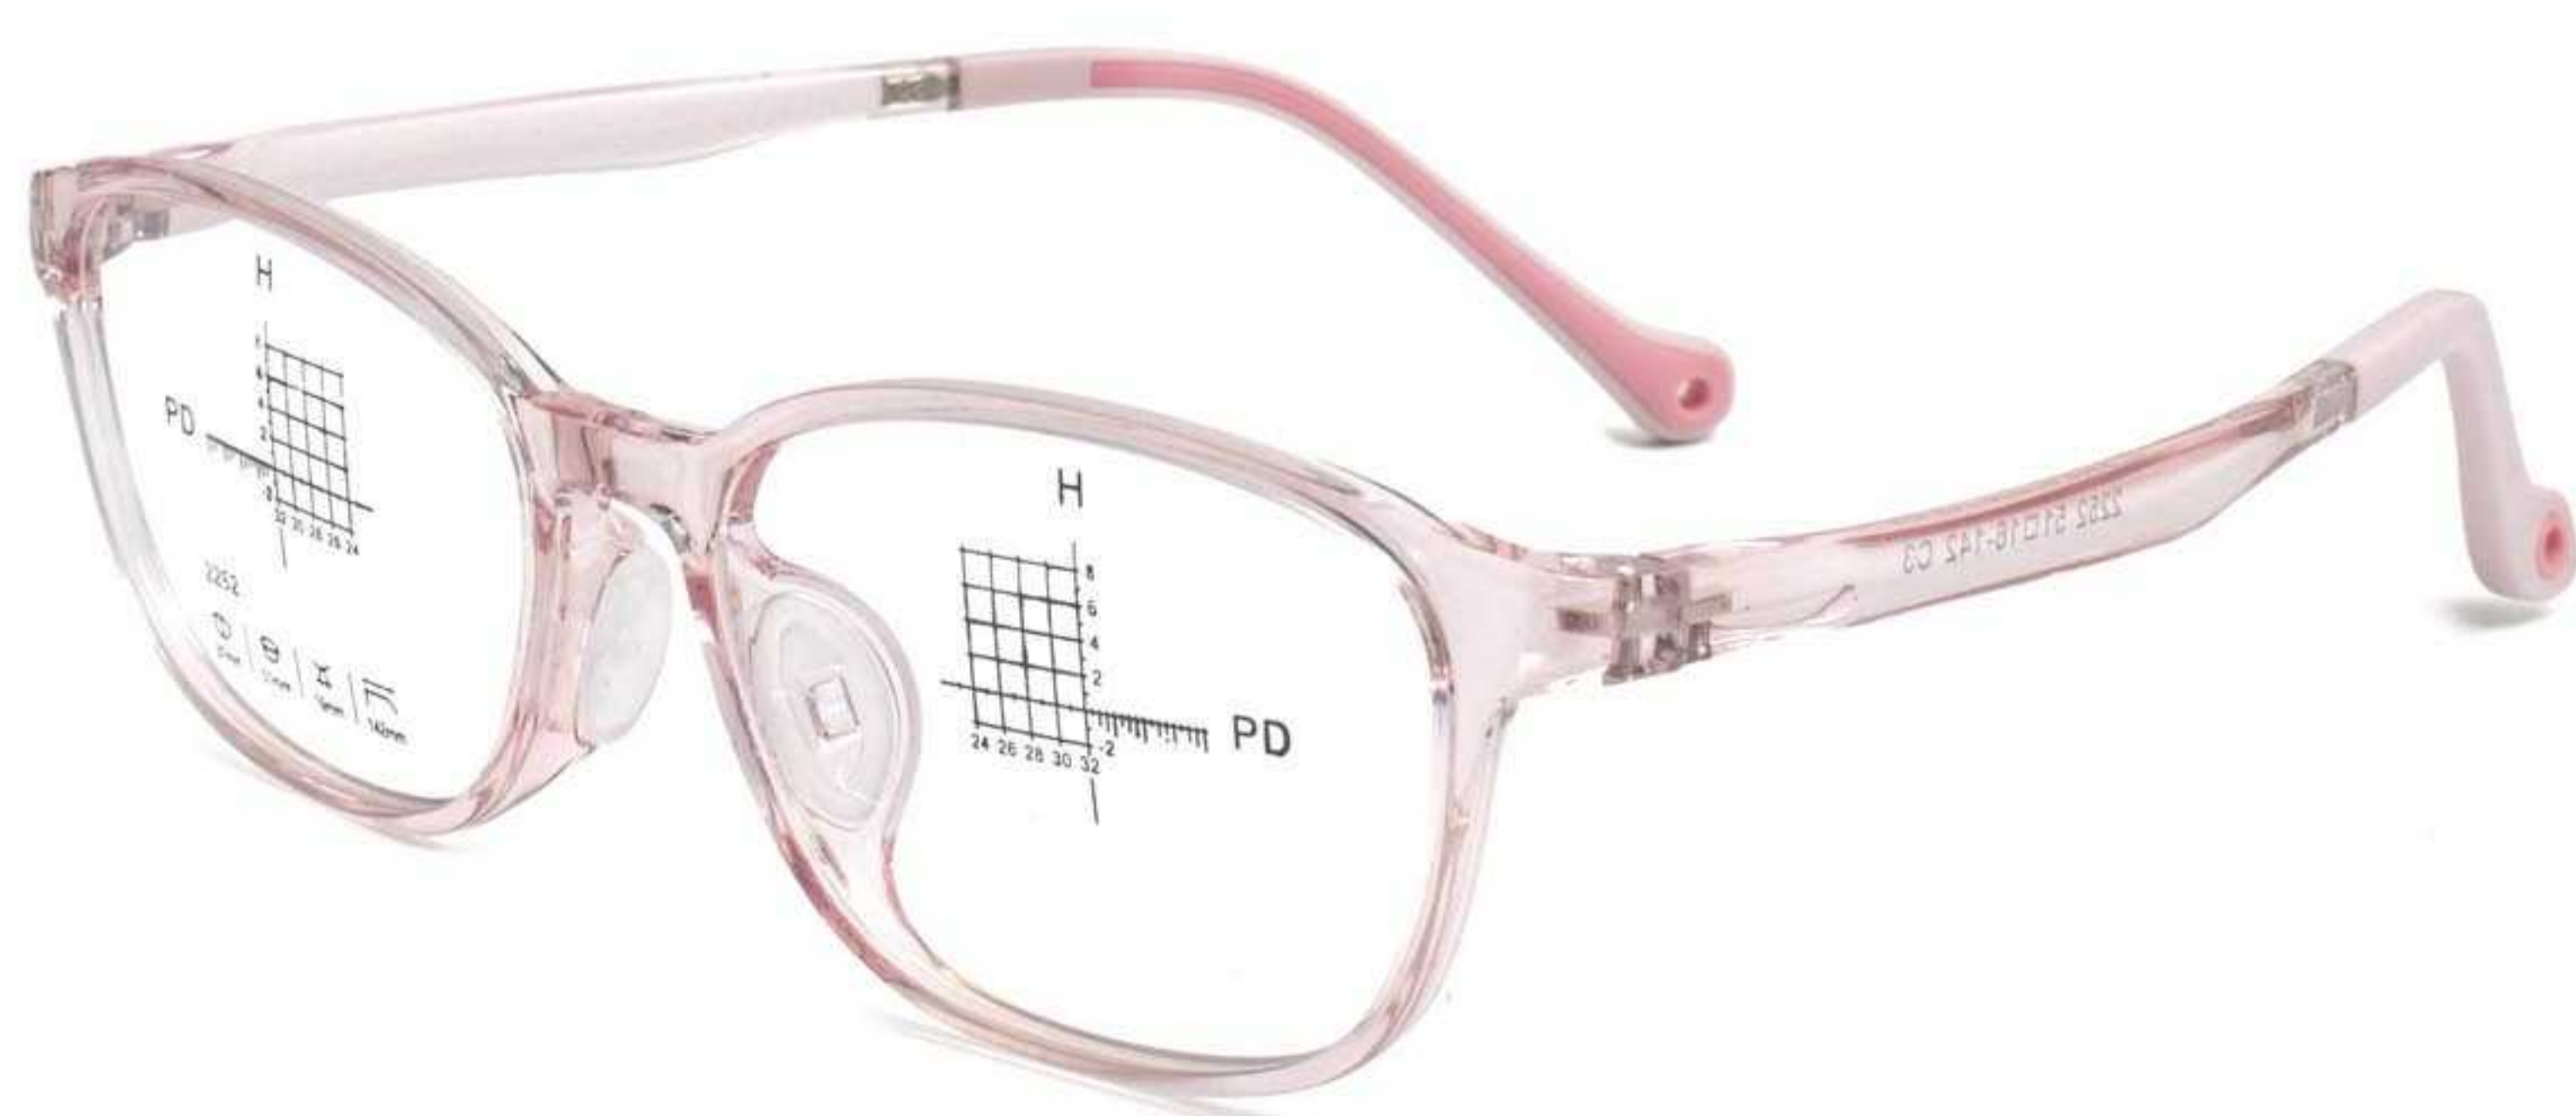

40mm

16mm

142mm

注: 以上测量尺寸和称重误差在1-3mm/1G左右, 均为手工测量.

可活动拆卸鼻托

C1黑色

C2透紫

C3透粉