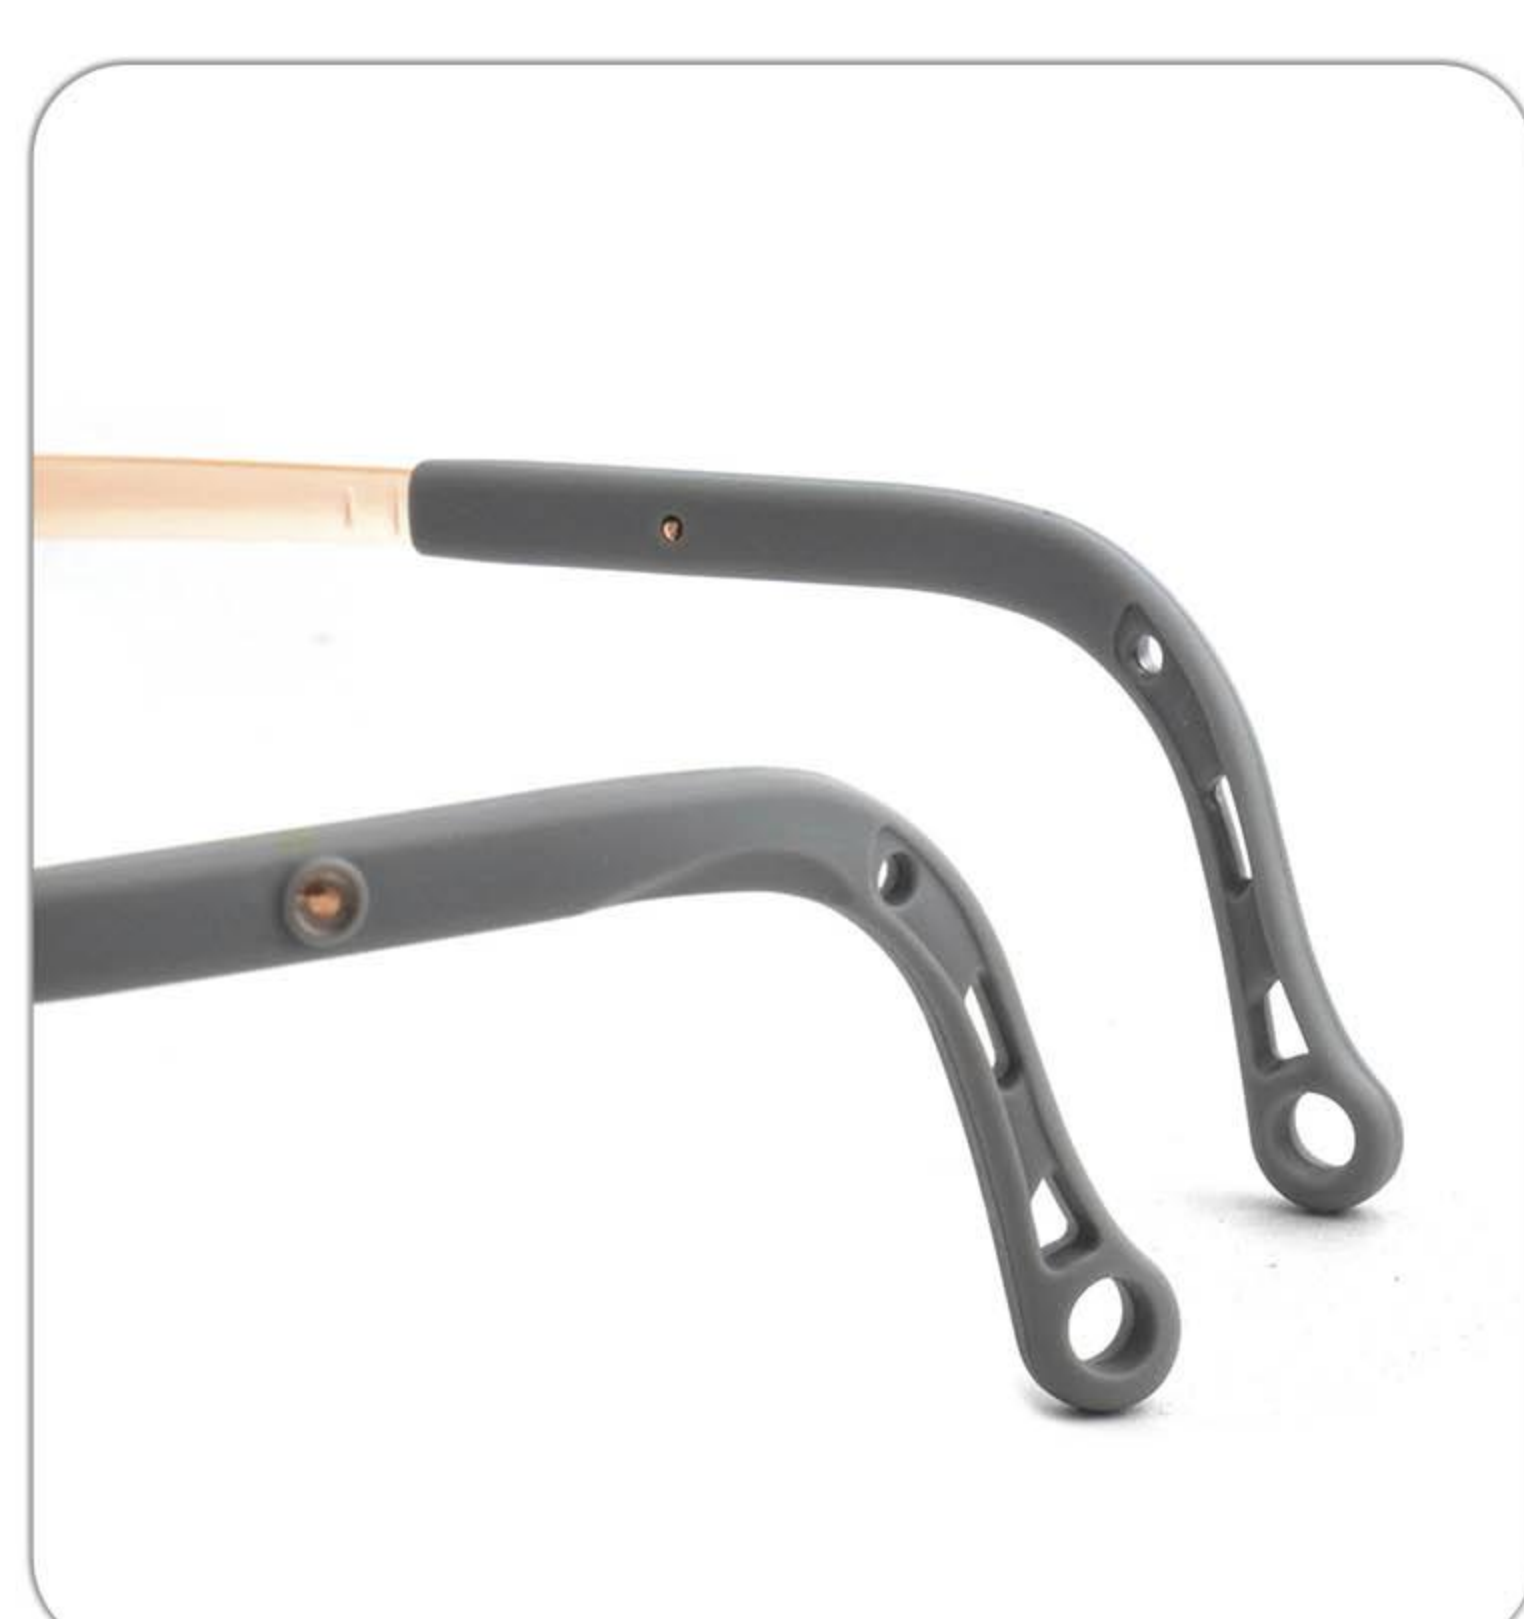

产品尺寸

121mm

45mm

35mm

16mm

135mm

注: 以上测量尺寸和称重误差在1-3mm/1G左右, 均为手工测量.

C1亮黑