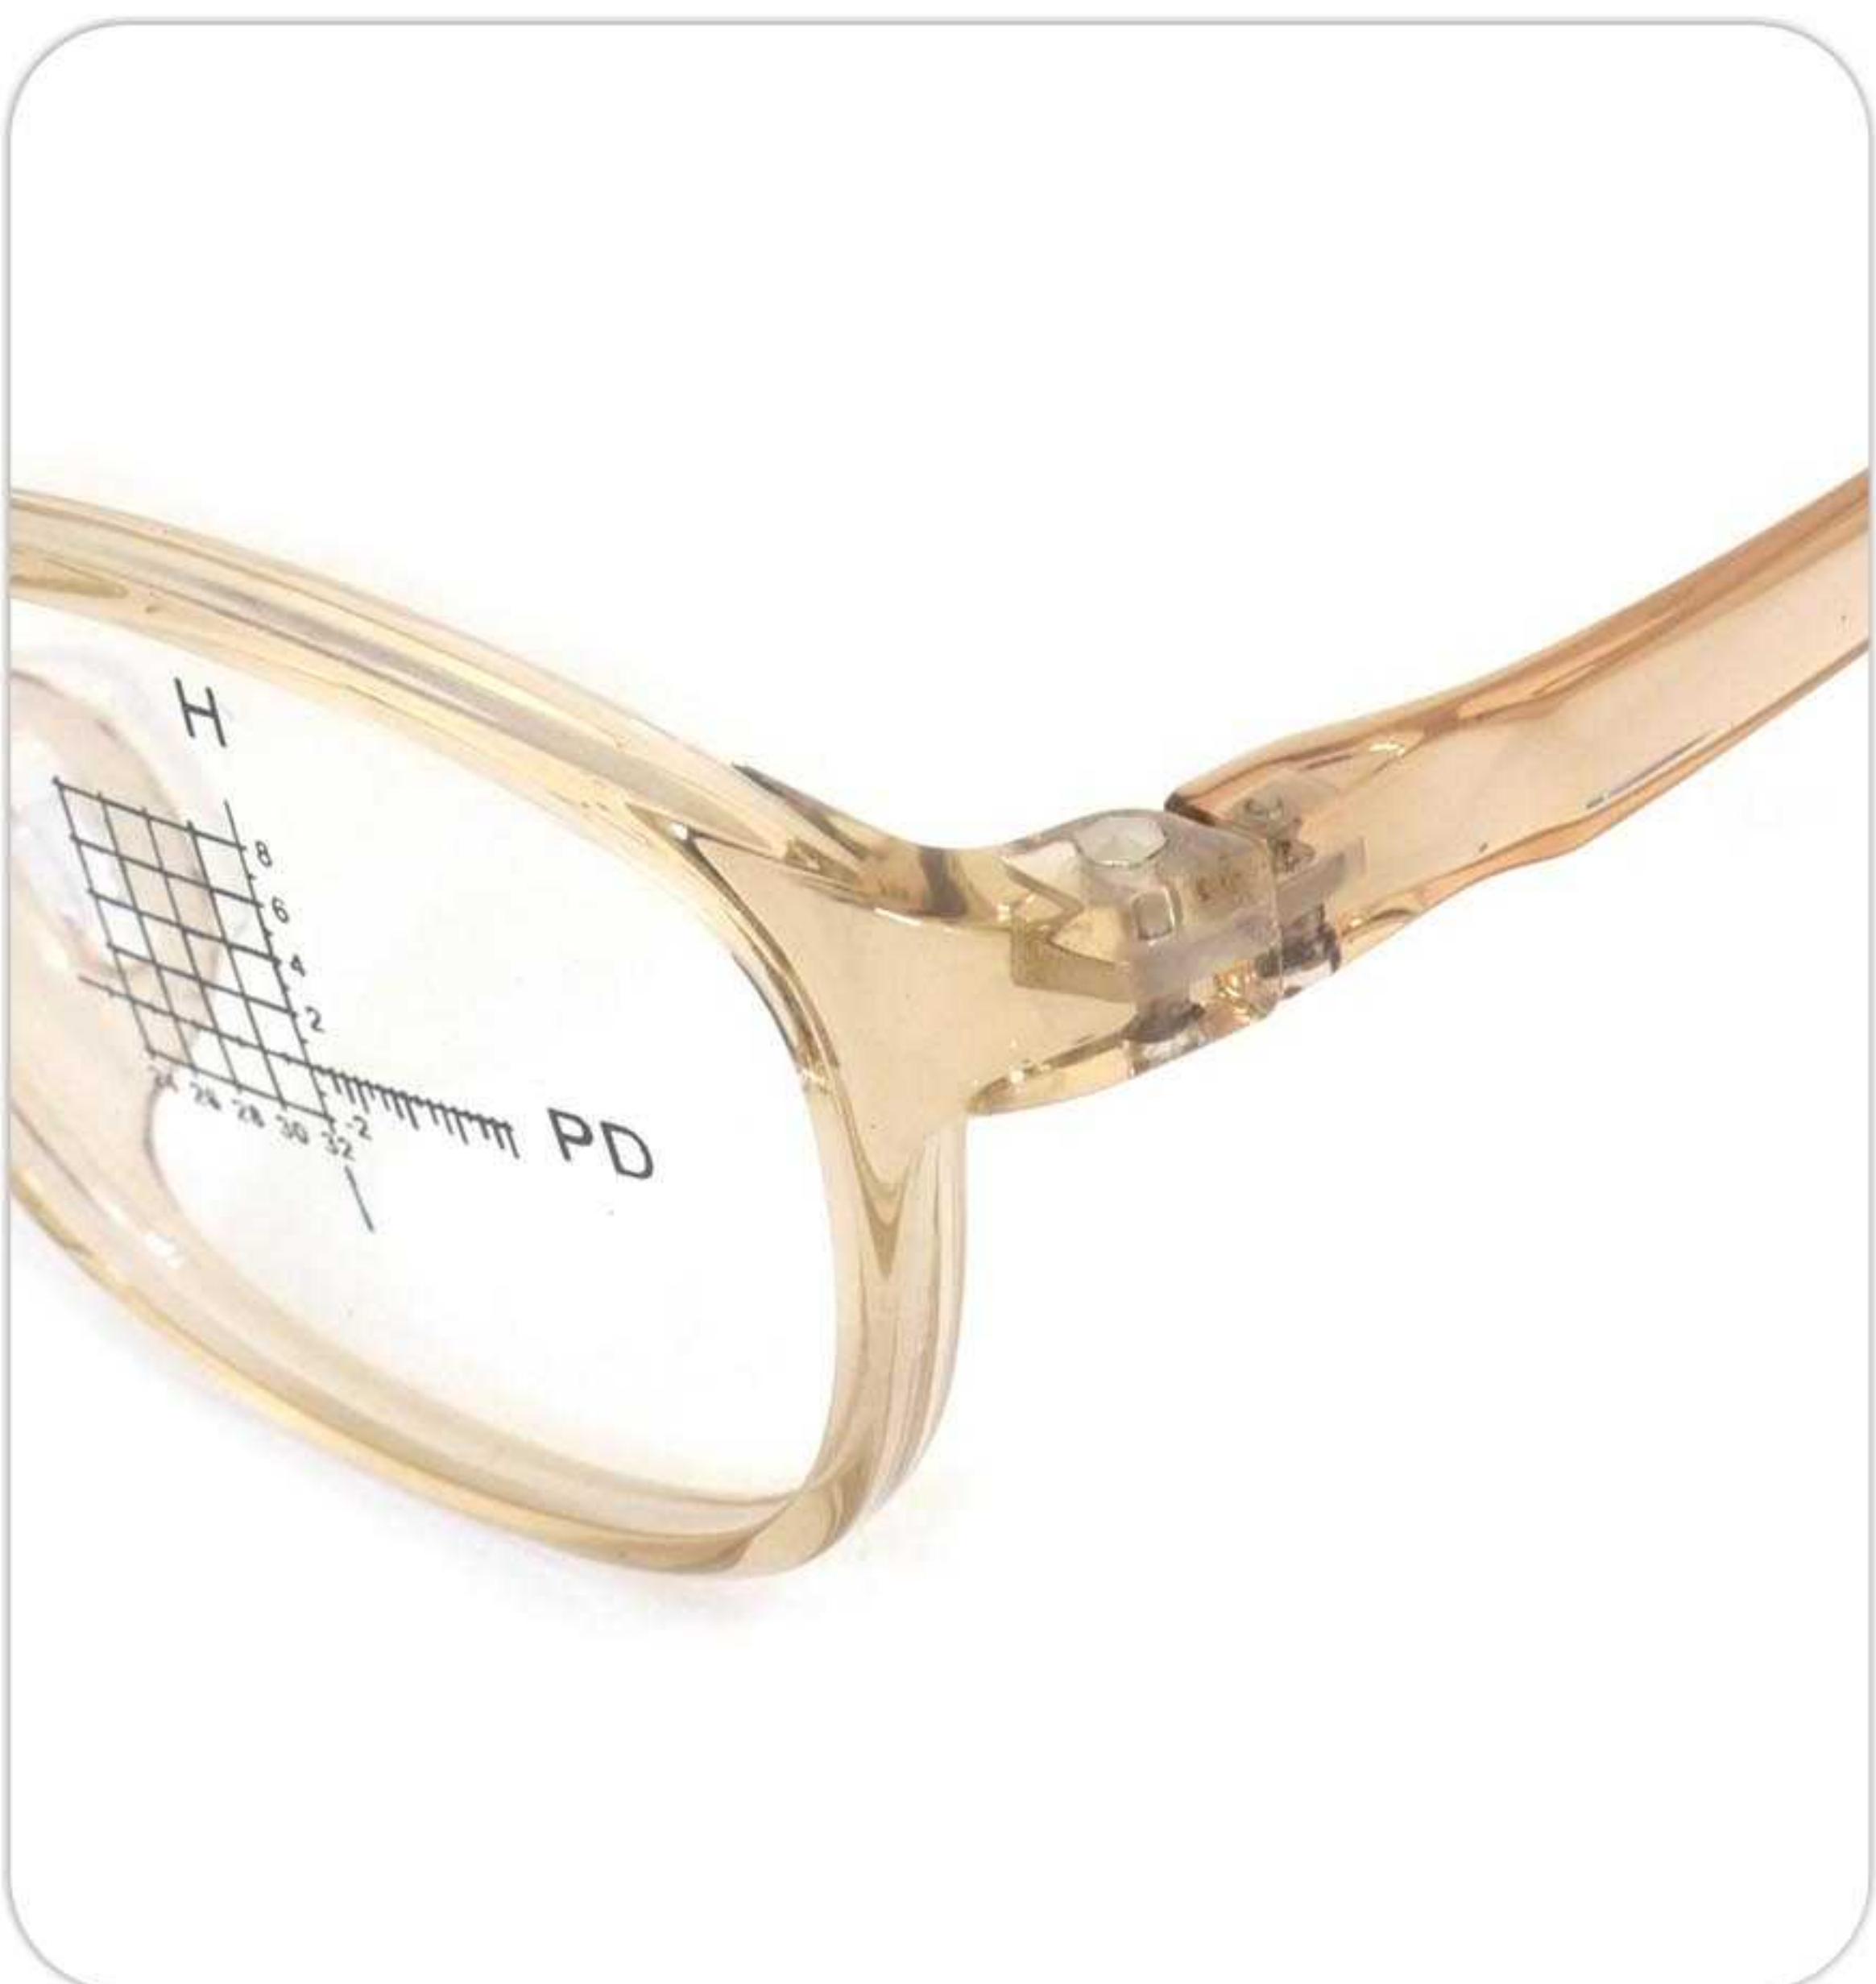

产品尺寸

117mm

44mm

36mm

16mm

135mm

注: 以上测量尺寸和称重误差在1-3mm/1G左右, 均为手工测量.

可拆卸/可调节长度