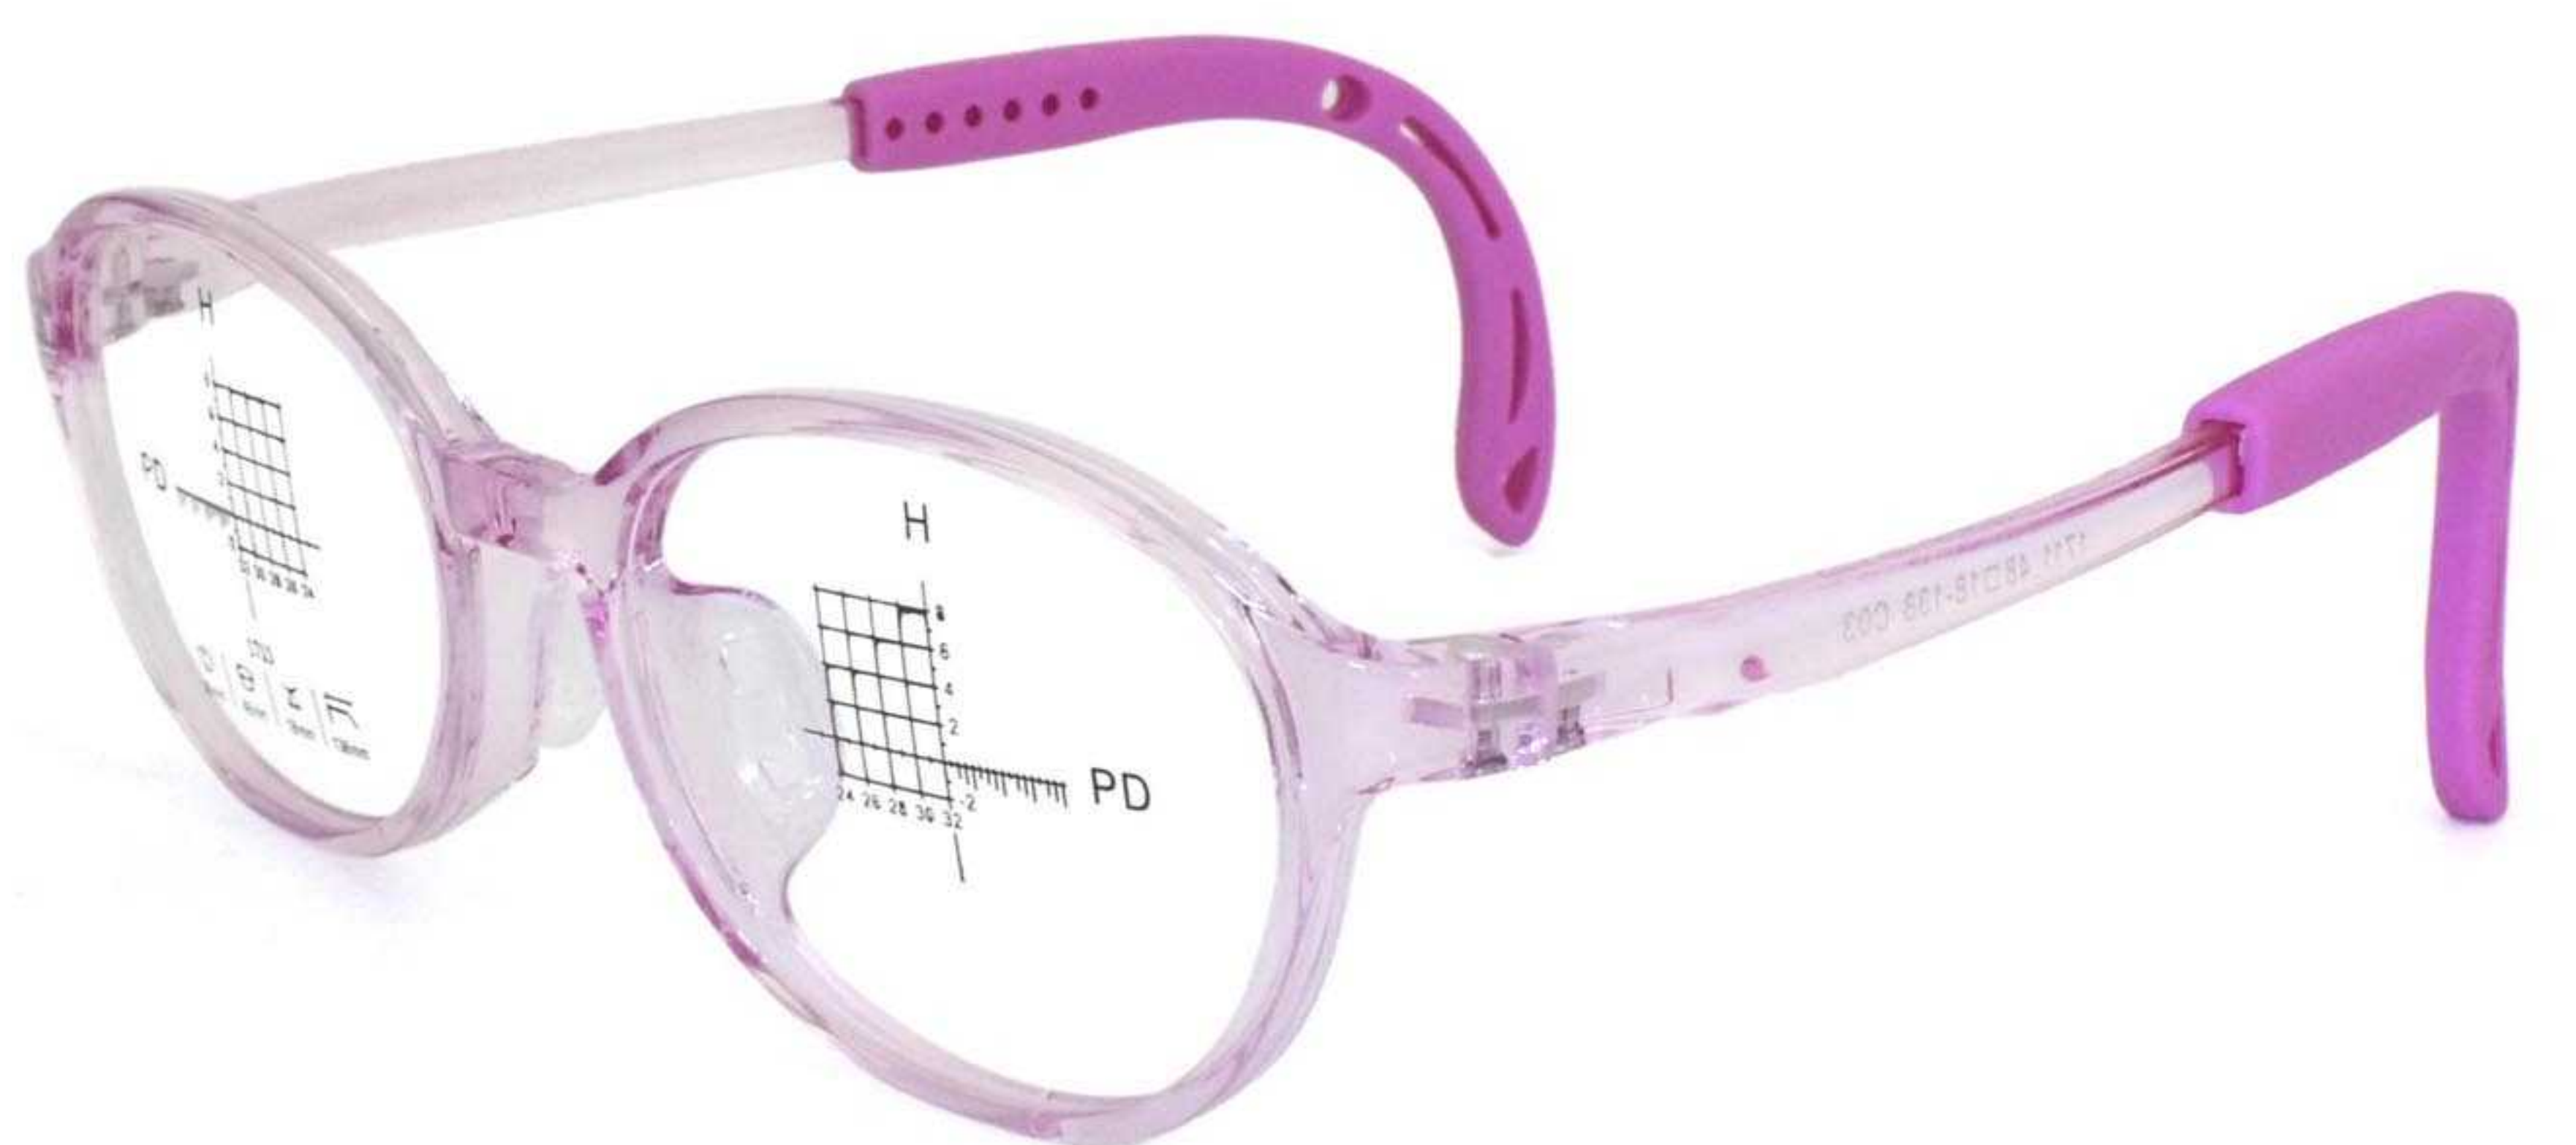

204

镜架型号:1711 | 镜架材质:TR硅胶 | 颜色可选:5色 | 镜架重量:13G(含衬片)

产品尺寸

125mm

48mm

39mm

18mm

138mm

注: 以上测量尺寸和称重误差在1-3mm/1G左右, 均为手工测量.

C01黑色

C03透粉