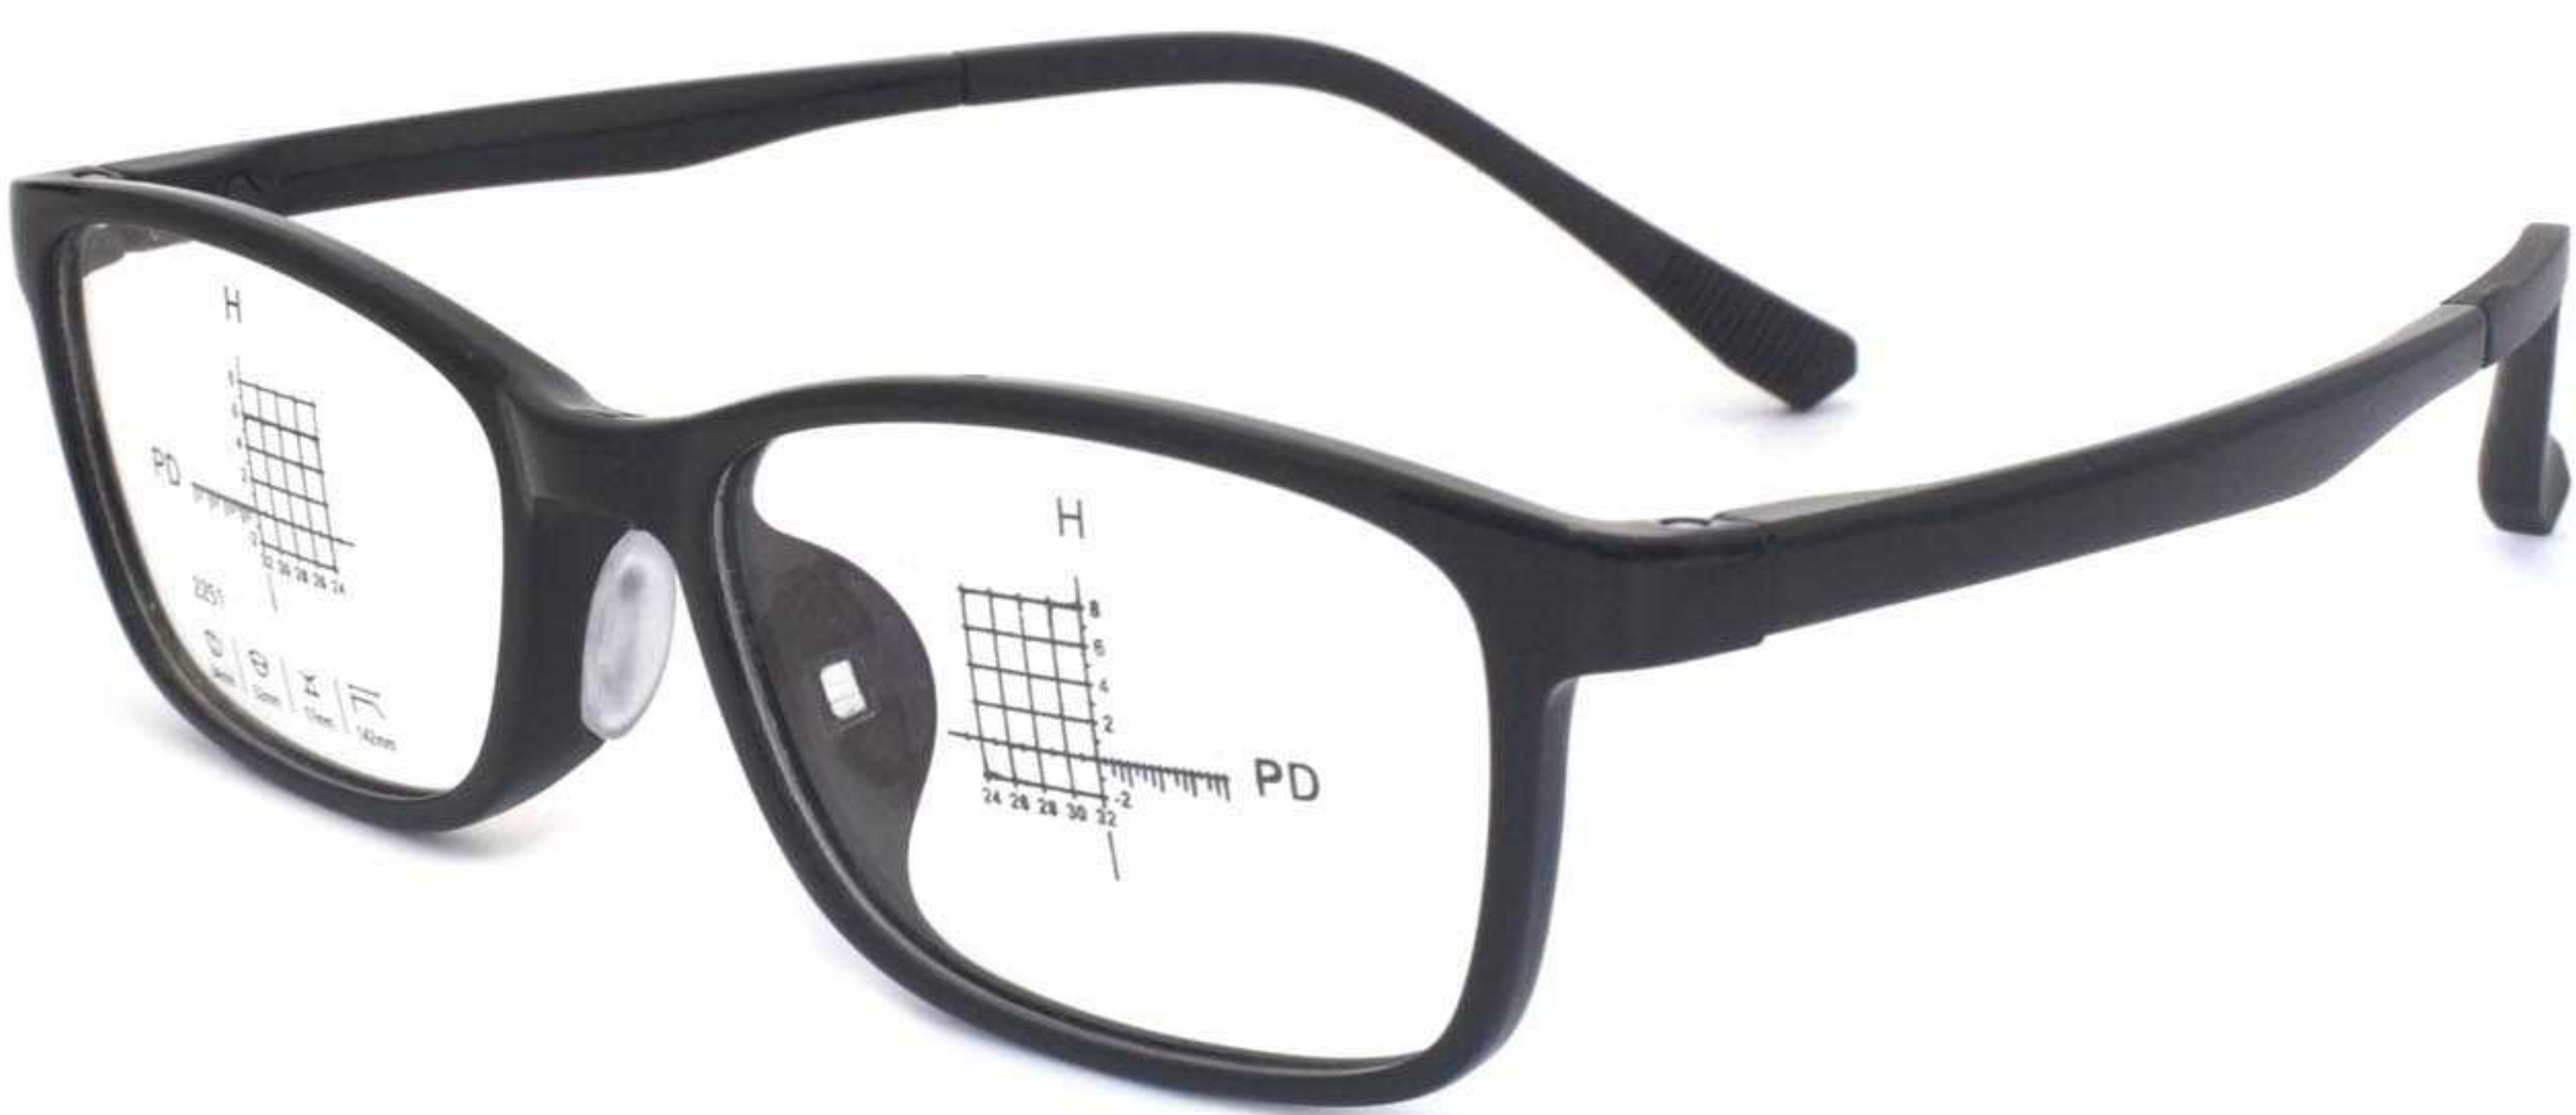

镜架型号:2251 | 镜架材质:TR硅胶 | 颜色可选:6色 | 镜架重量:13G(含衬片)

产品
尺寸

137mm

52mm

36mm

17mm

142mm

注: 以上测量尺寸和称重误差在1-3mm/1G左右, 均为手工测量.

C01黑色

C02透蓝