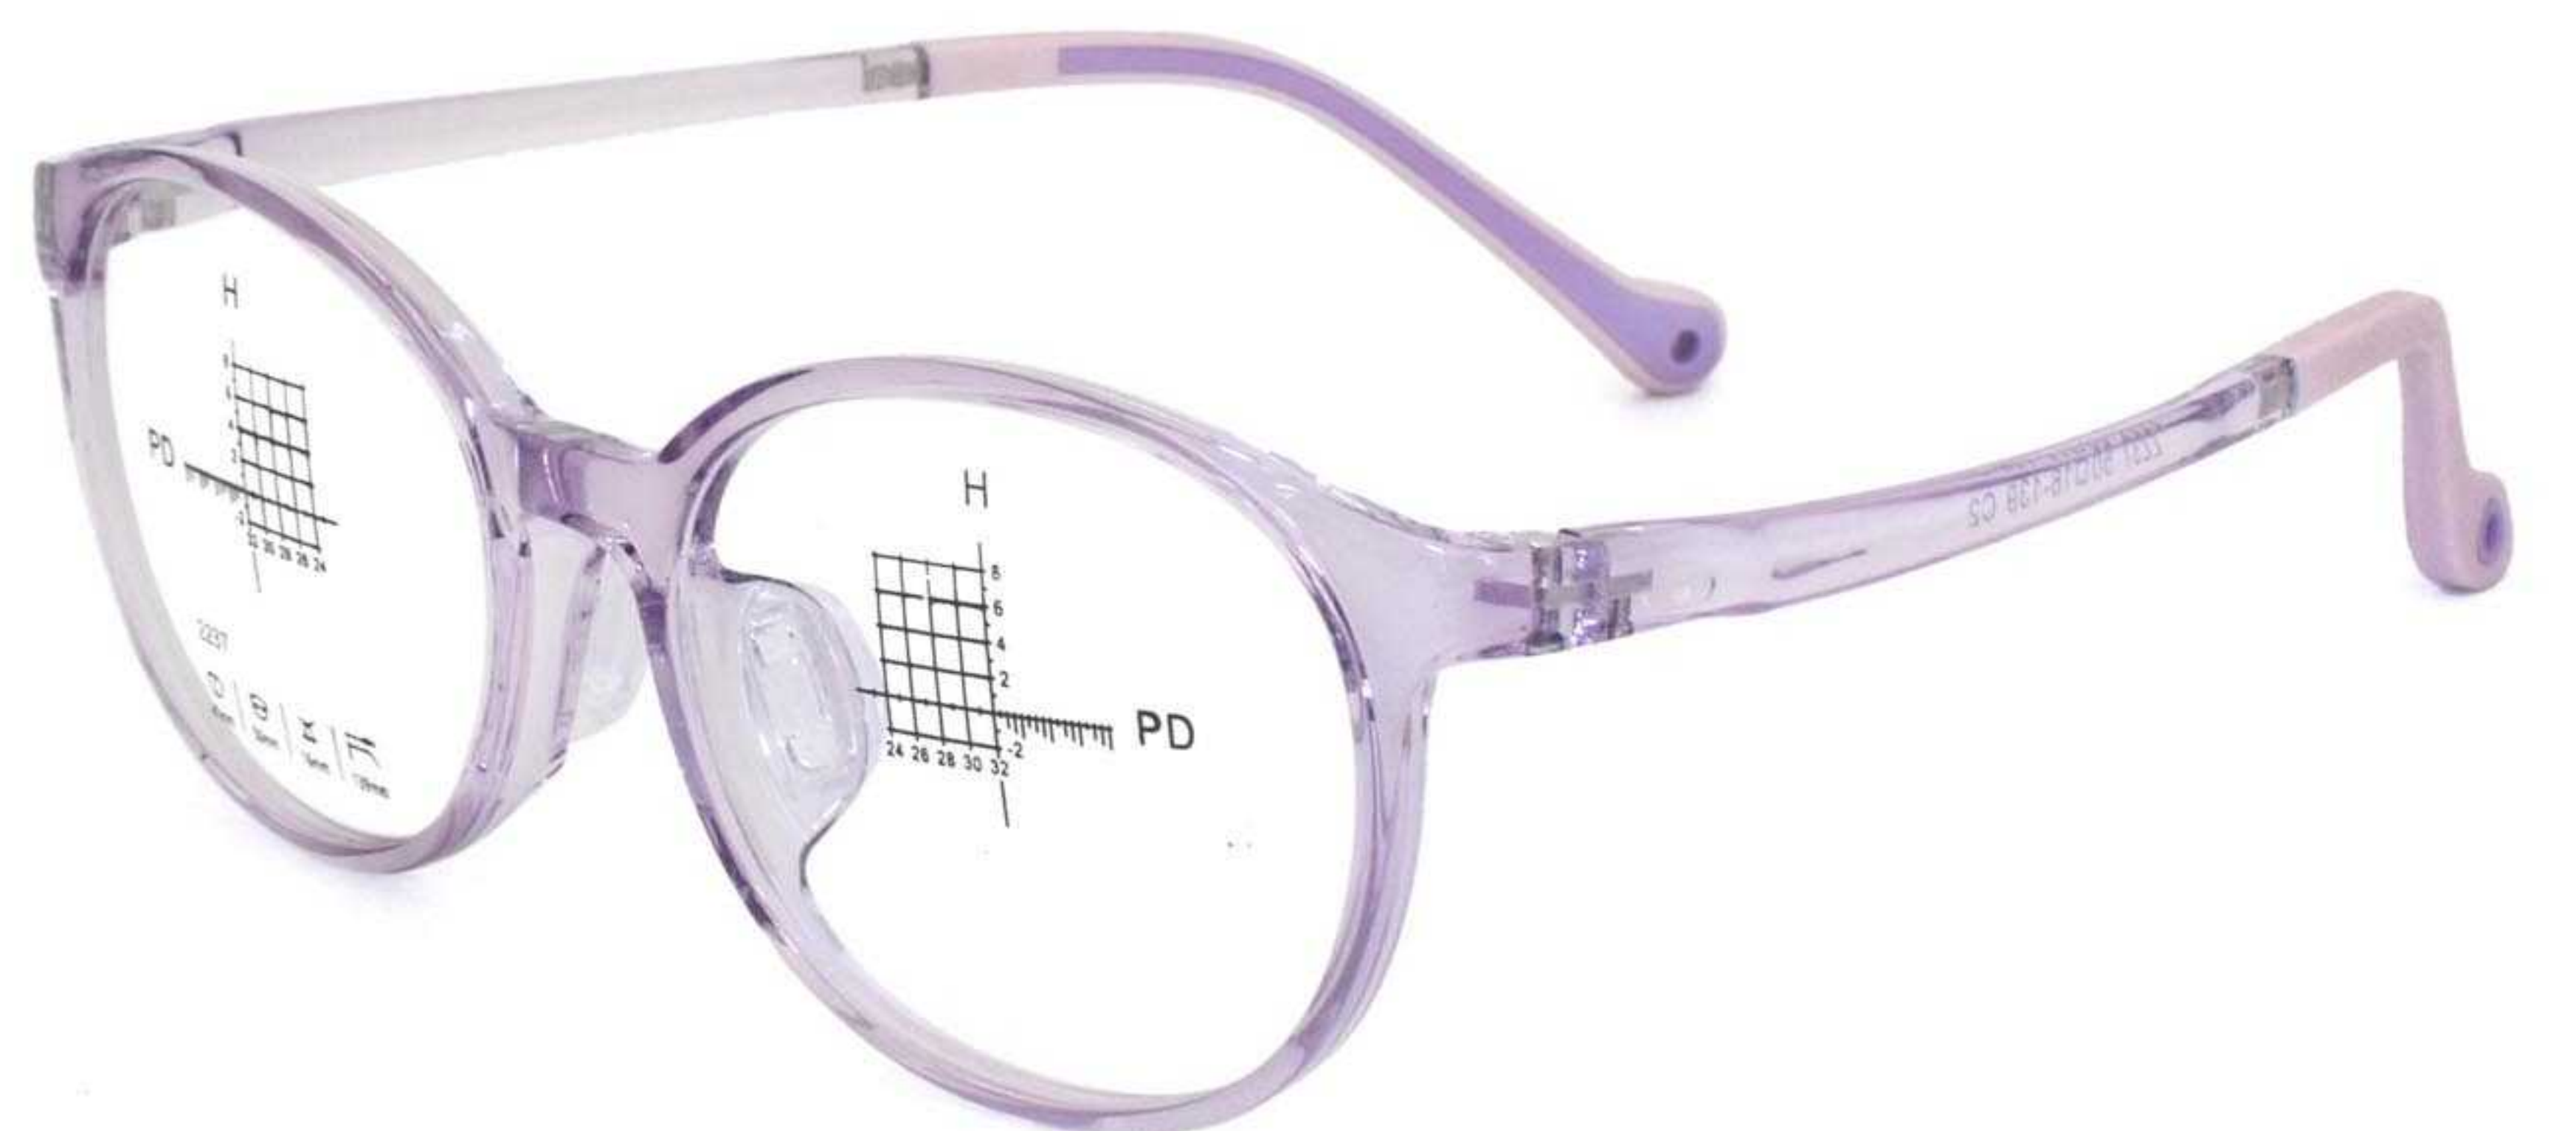

镜架型号:2237 | 镜架材质:TR硅胶 | 颜色可选:6色 | 镜架重量:14G(含衬片)

产品
尺寸

131mm

50mm

44mm

16mm

139mm

注: 以上测量尺寸和称重误差在1-3mm/1G左右, 均为手工测量.

C01黑色

C02透紫