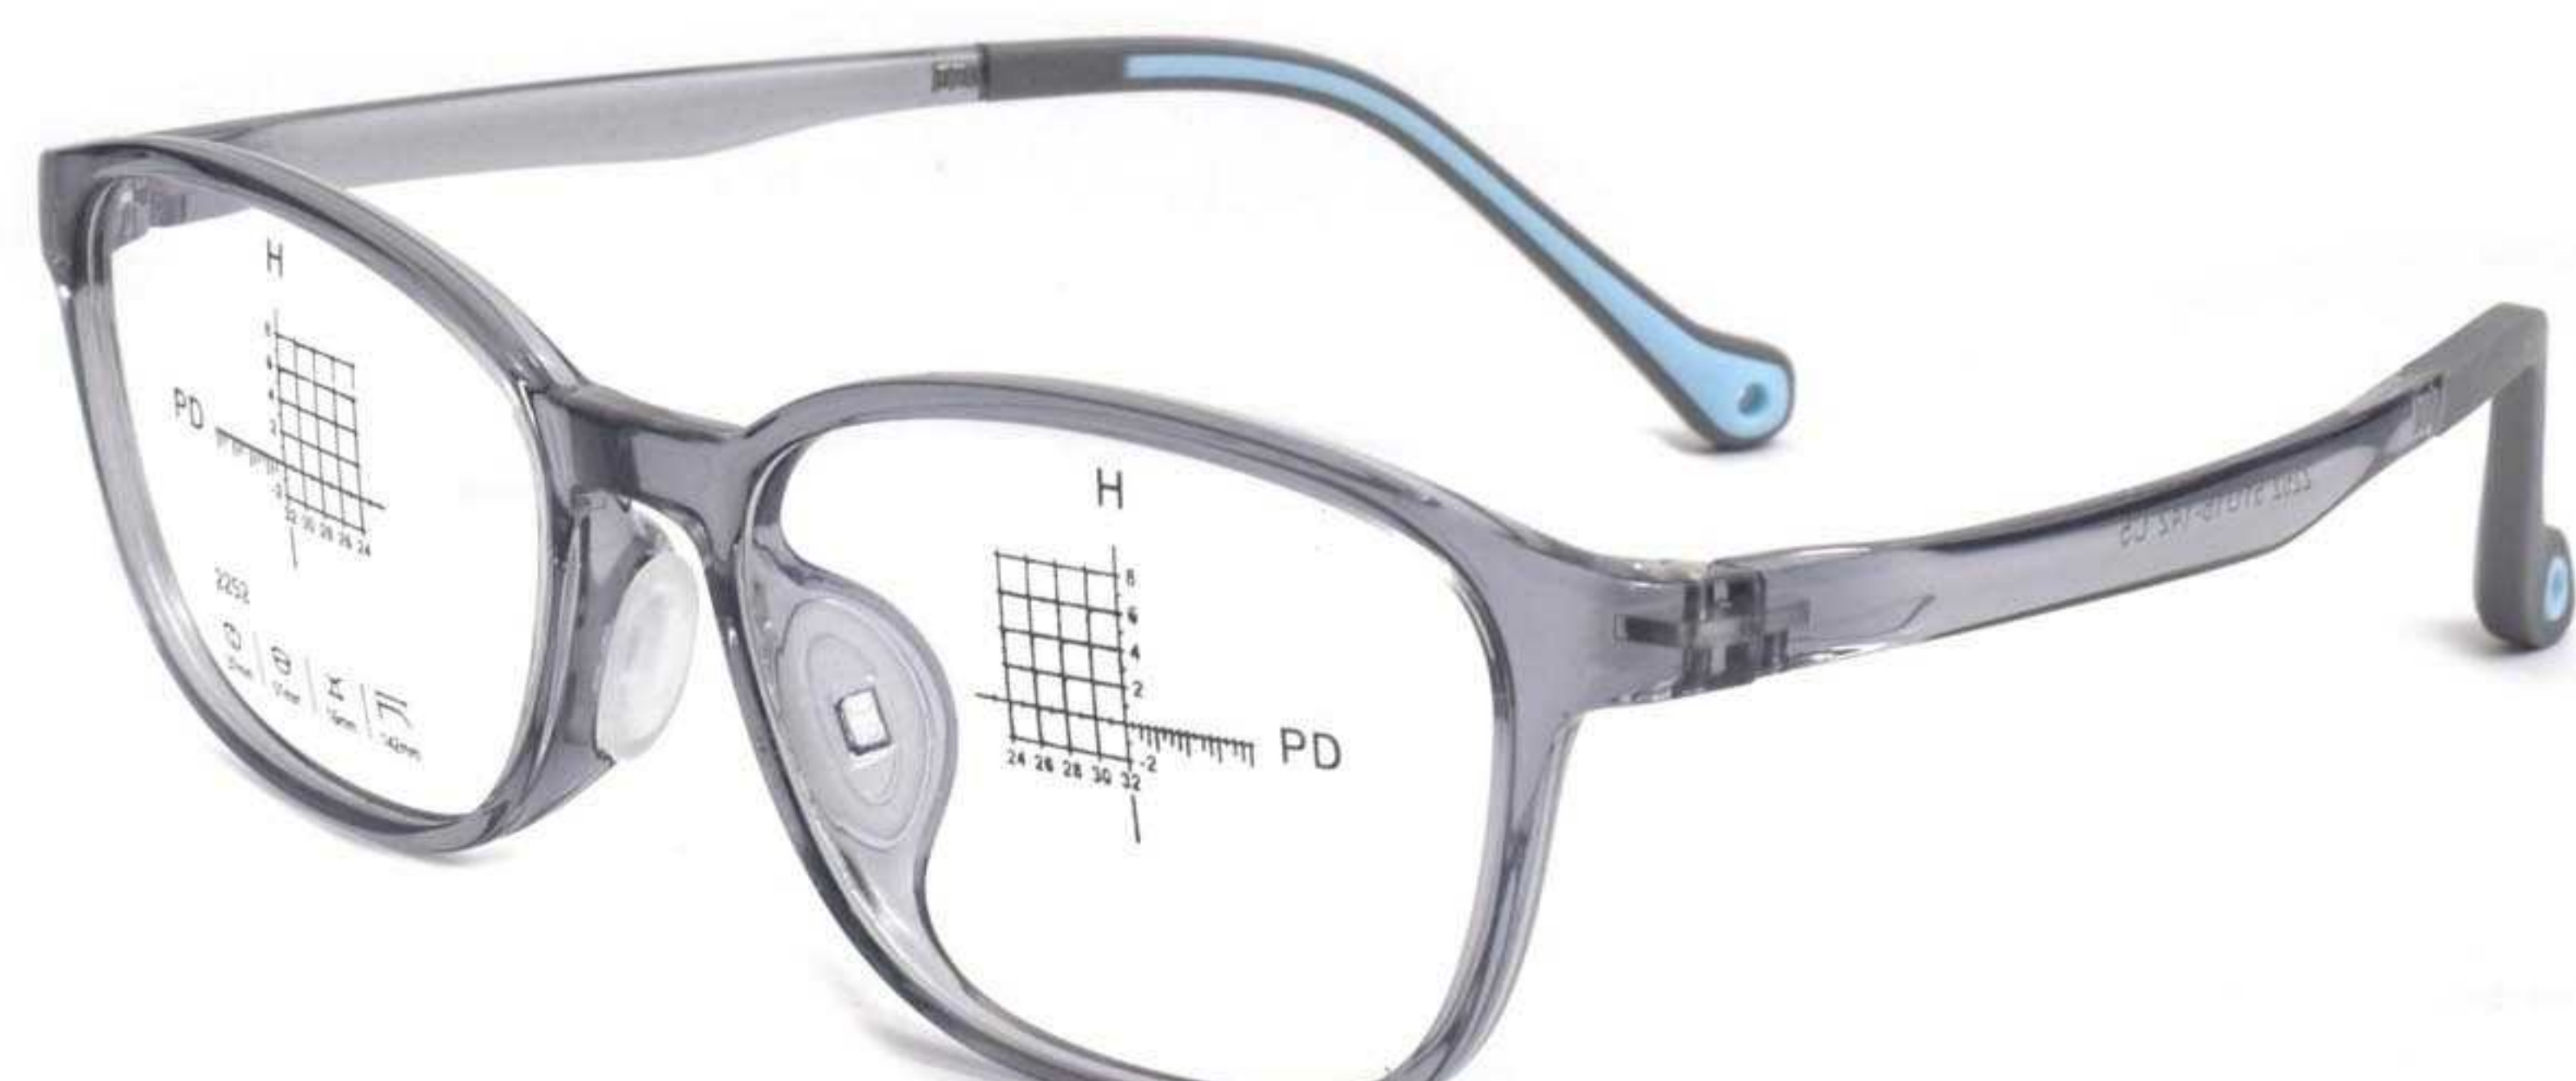

C4透蓝

C5透灰

C6透明

镜架型号:2253 | 镜架材质:TR硅胶 | 颜色可选:6色 | 镜架重量:14G(含衬片)

产品尺寸

139mm

53mm

40mm