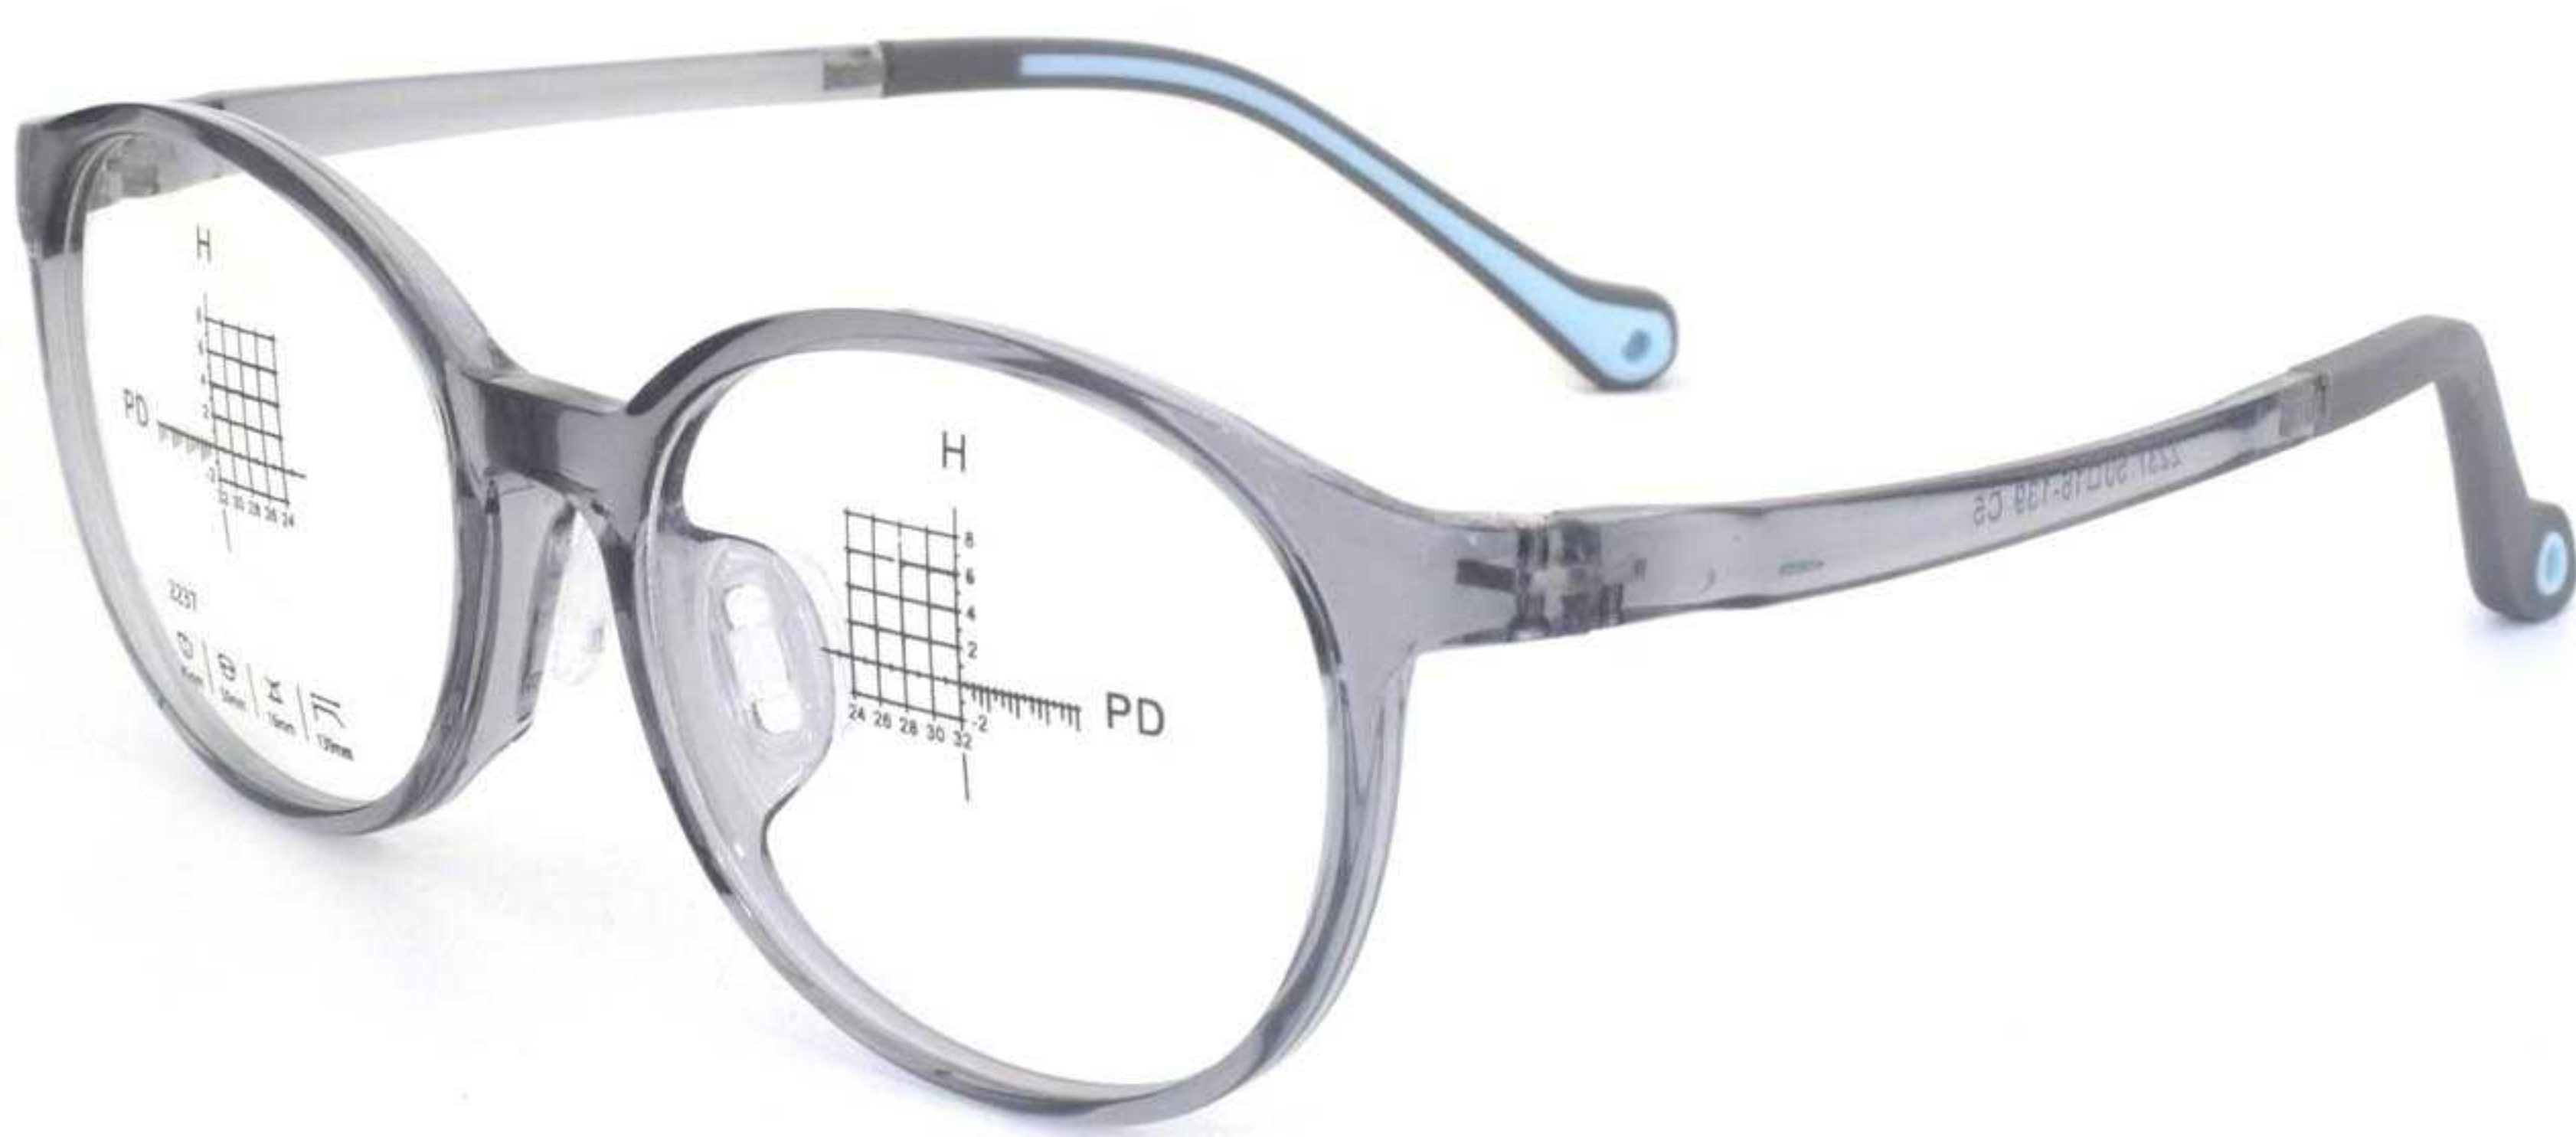

镜架型号:2237 | 镜架材质:TR硅胶 | 颜色可选:6色 | 镜架重量:14G(含衬片)

产品
尺寸

131mm

50mm

44mm

16mm

139mm

注: 以上测量尺寸和称重误差在1-3mm/1G左右, 均为手工测量.

C01黑色

C02透紫