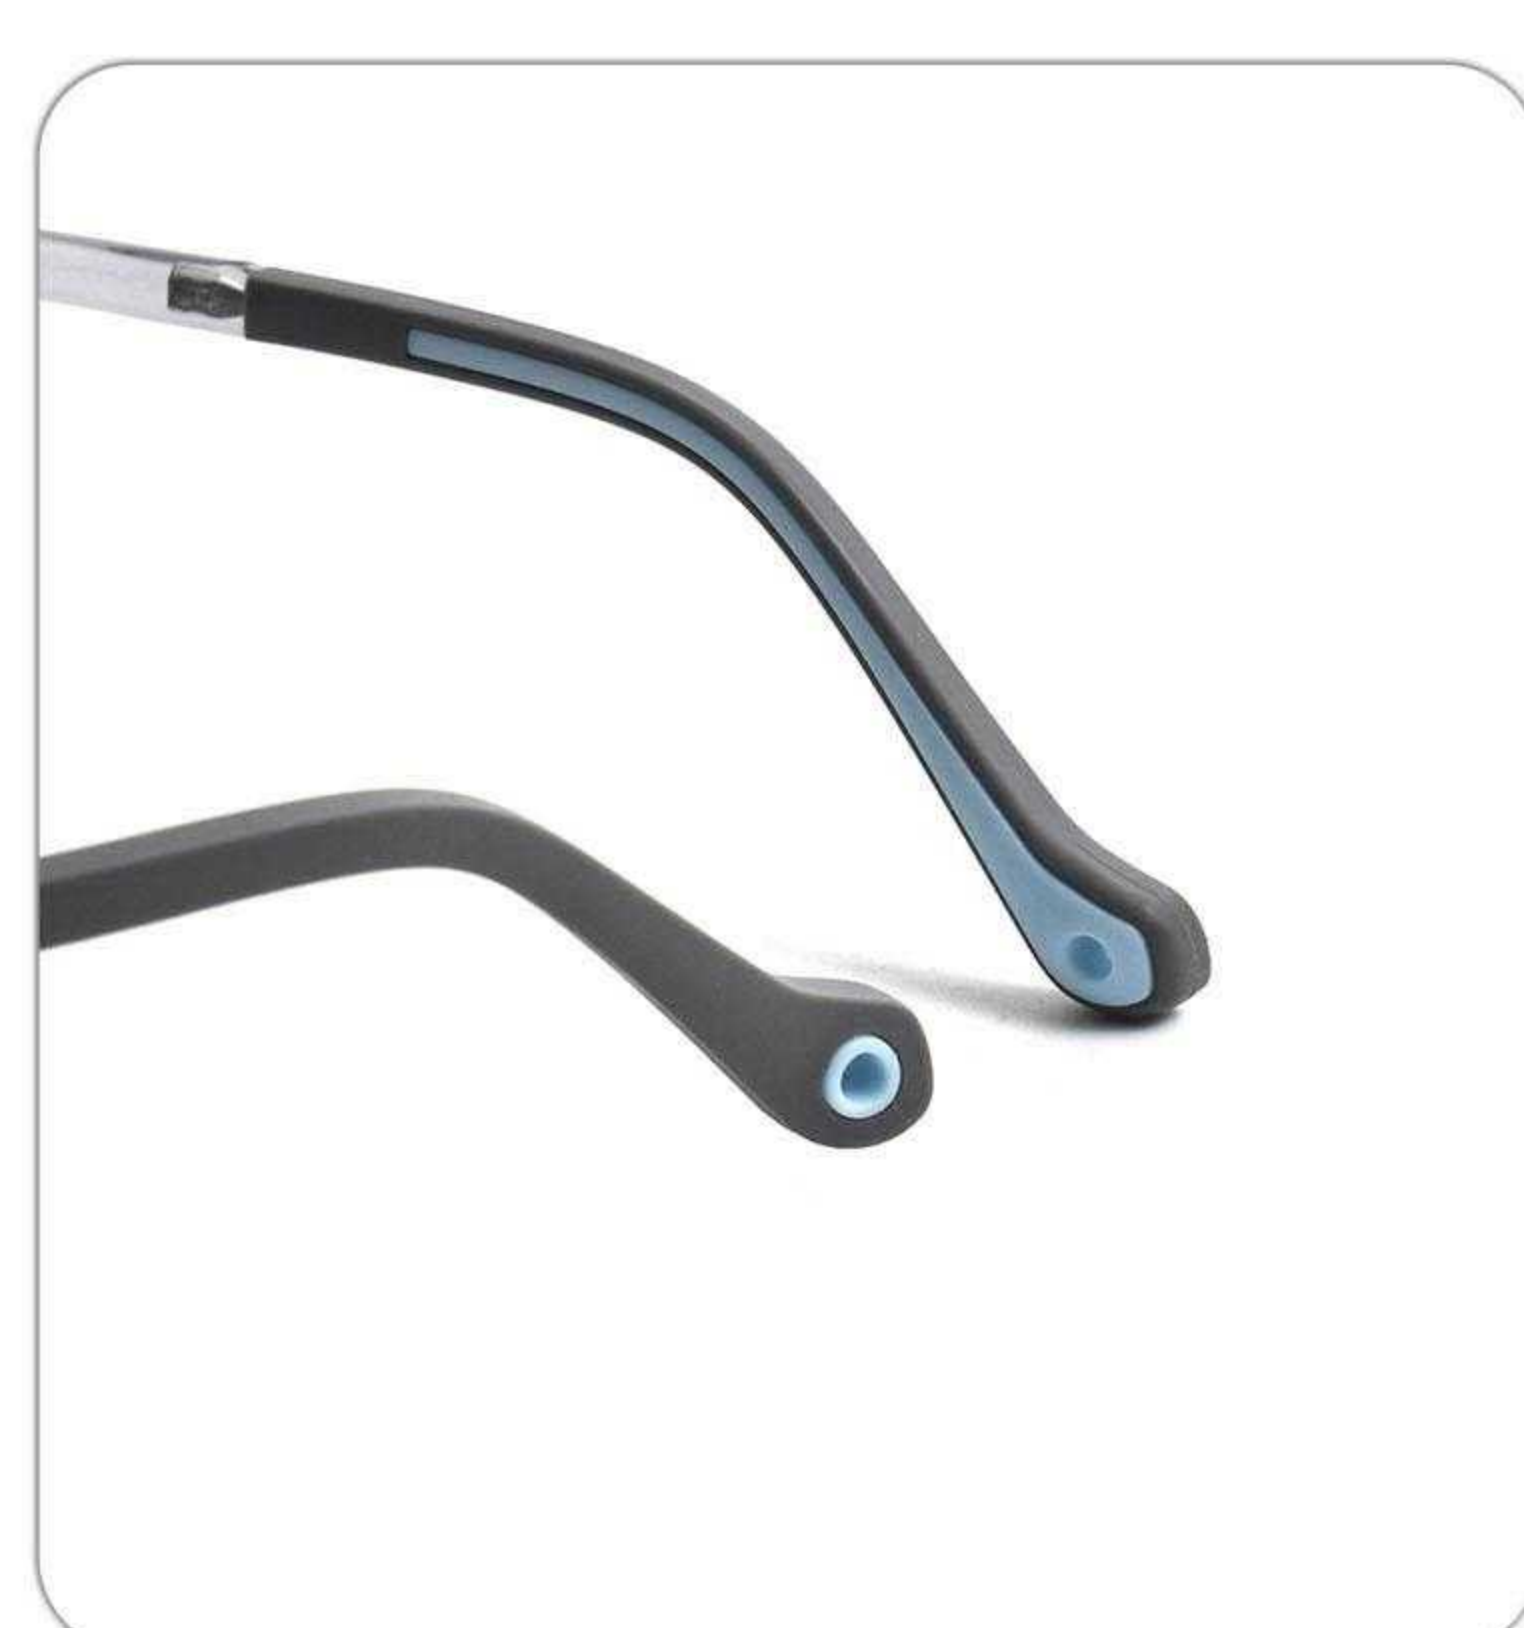

产品  
尺寸

131mm

50mm

35mm

16mm

139mm

注: 以上测量尺寸和称重误差在1-3mm/1G左右, 均为手工测量.

可拆卸鼻托