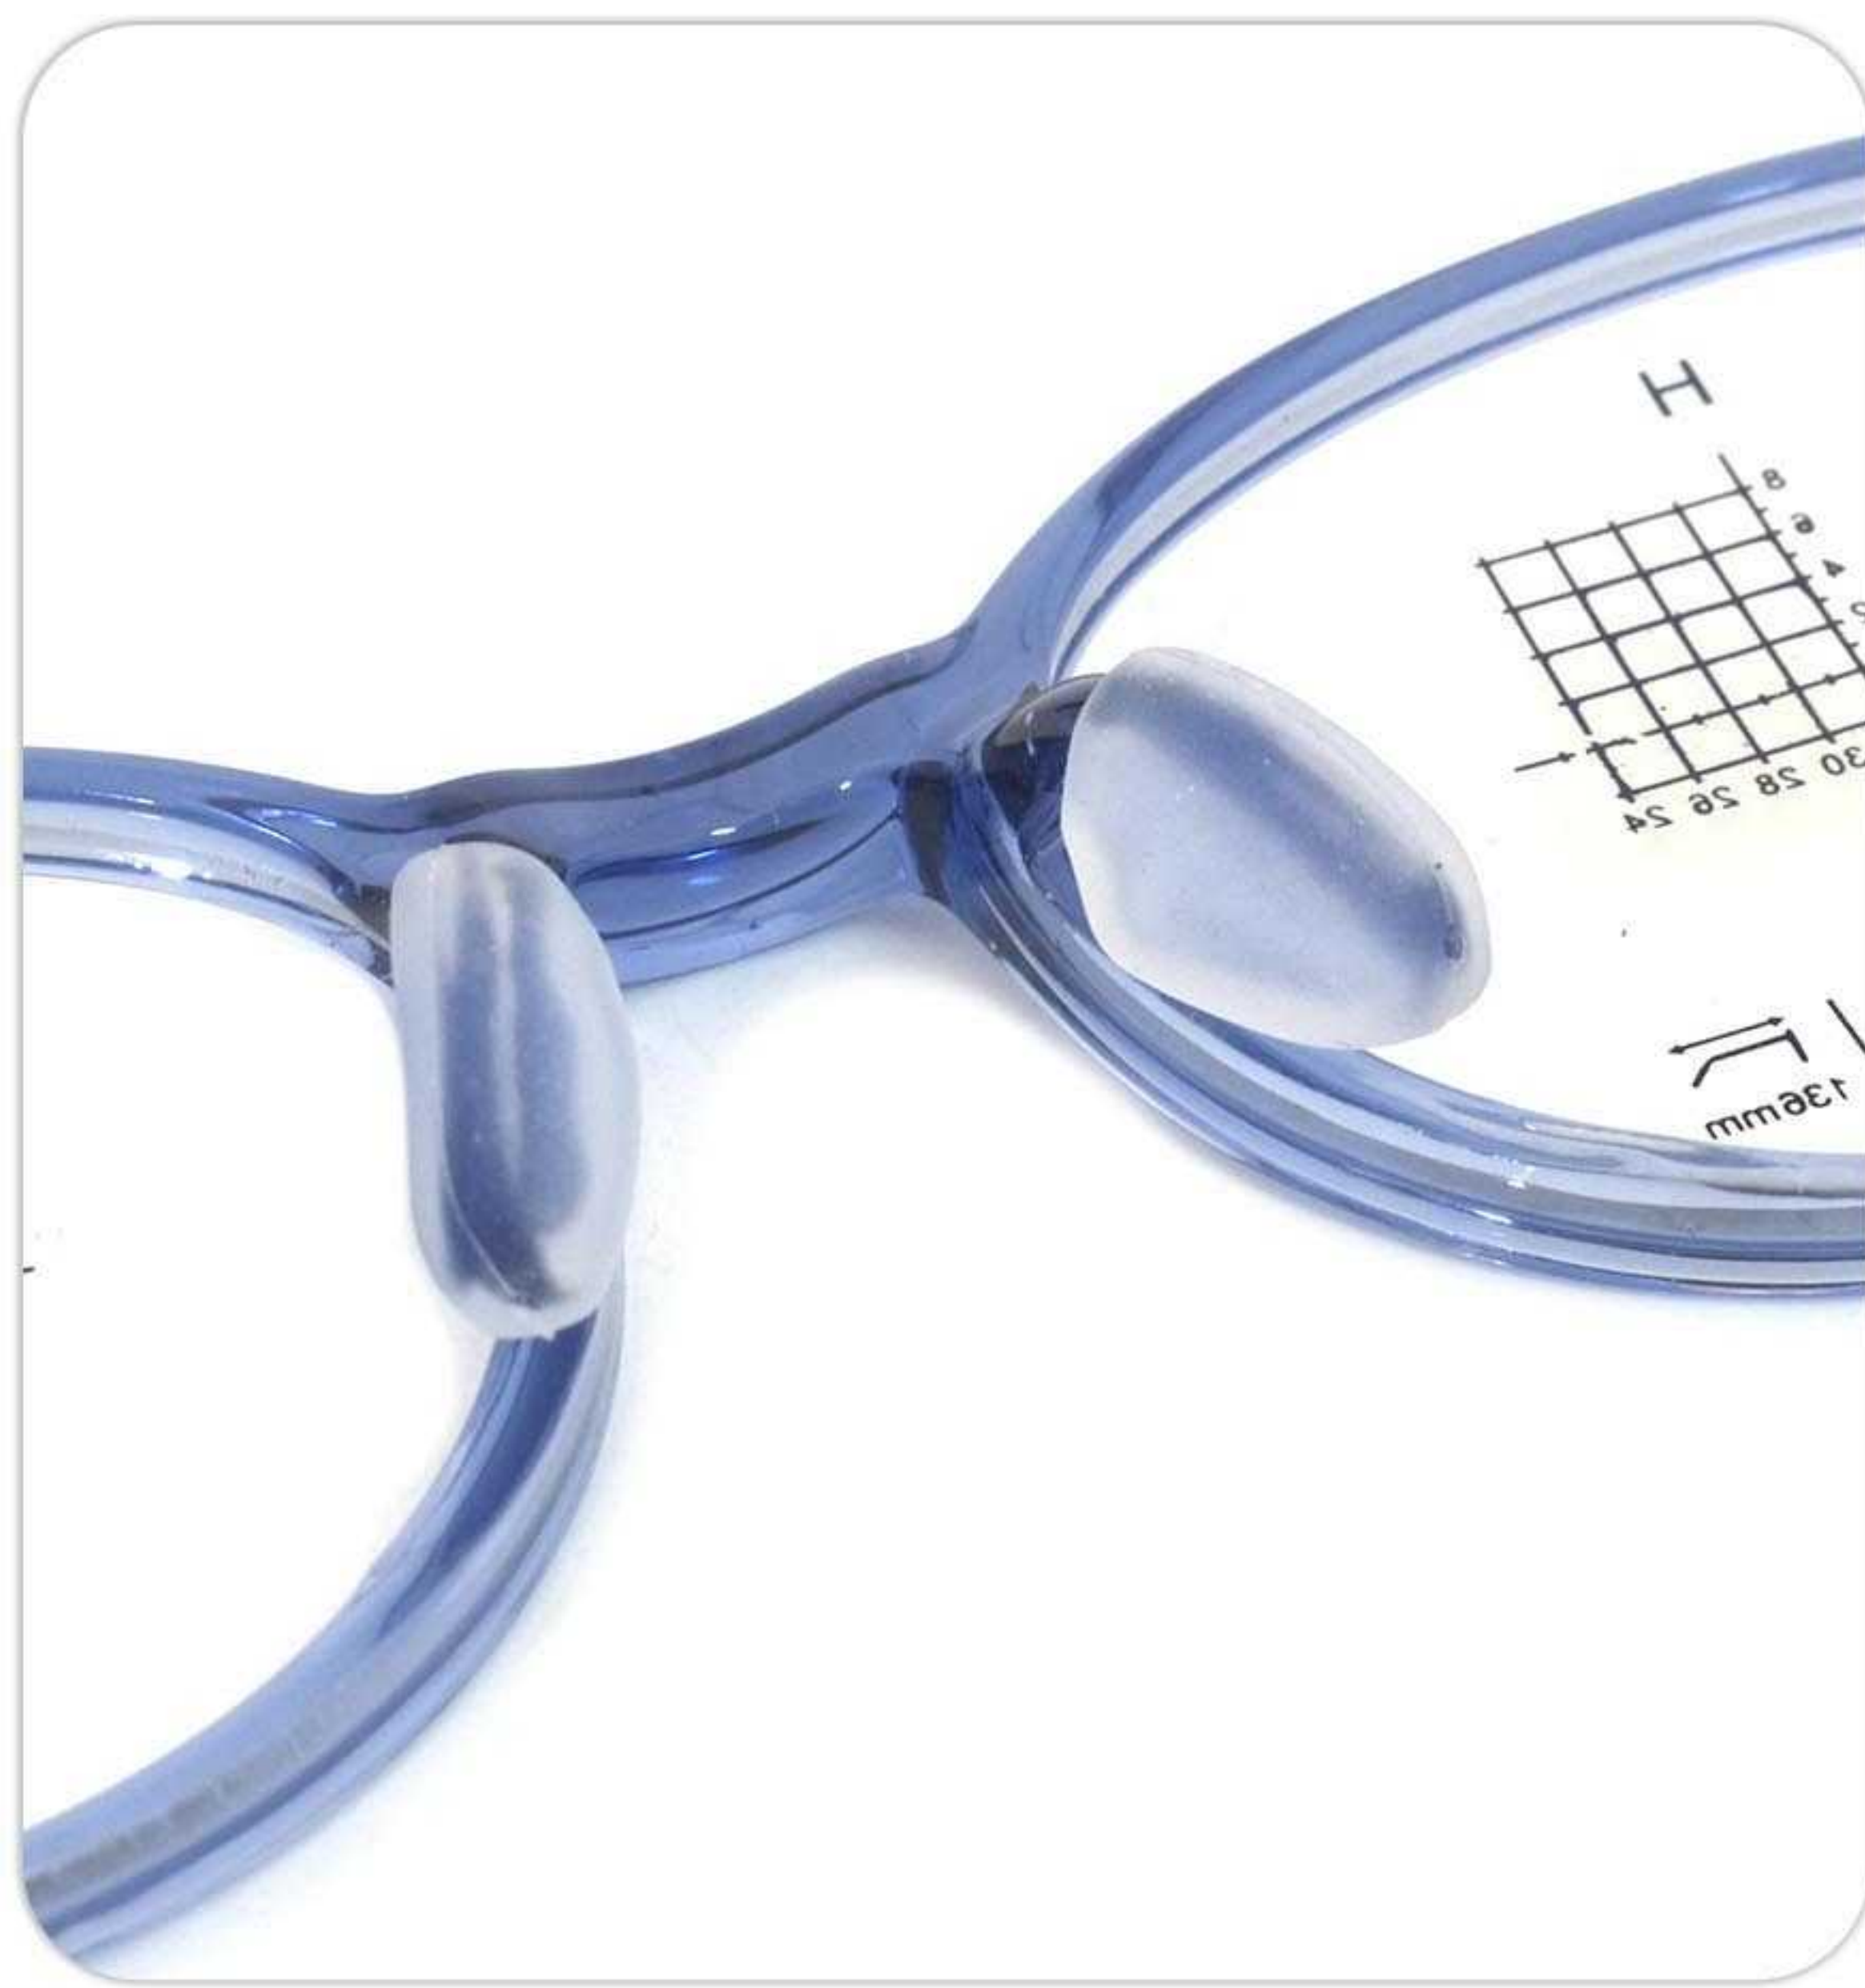

204

镜架型号:1731

镜架材质:TR硅胶

颜色可选:5色

镜架重量:13G(含衬片)

产品尺寸

124mm

46mm

40mm

16mm

136mm

注: 以上测量尺寸和称重误差在1-3mm/1G左右, 均为手工测量.