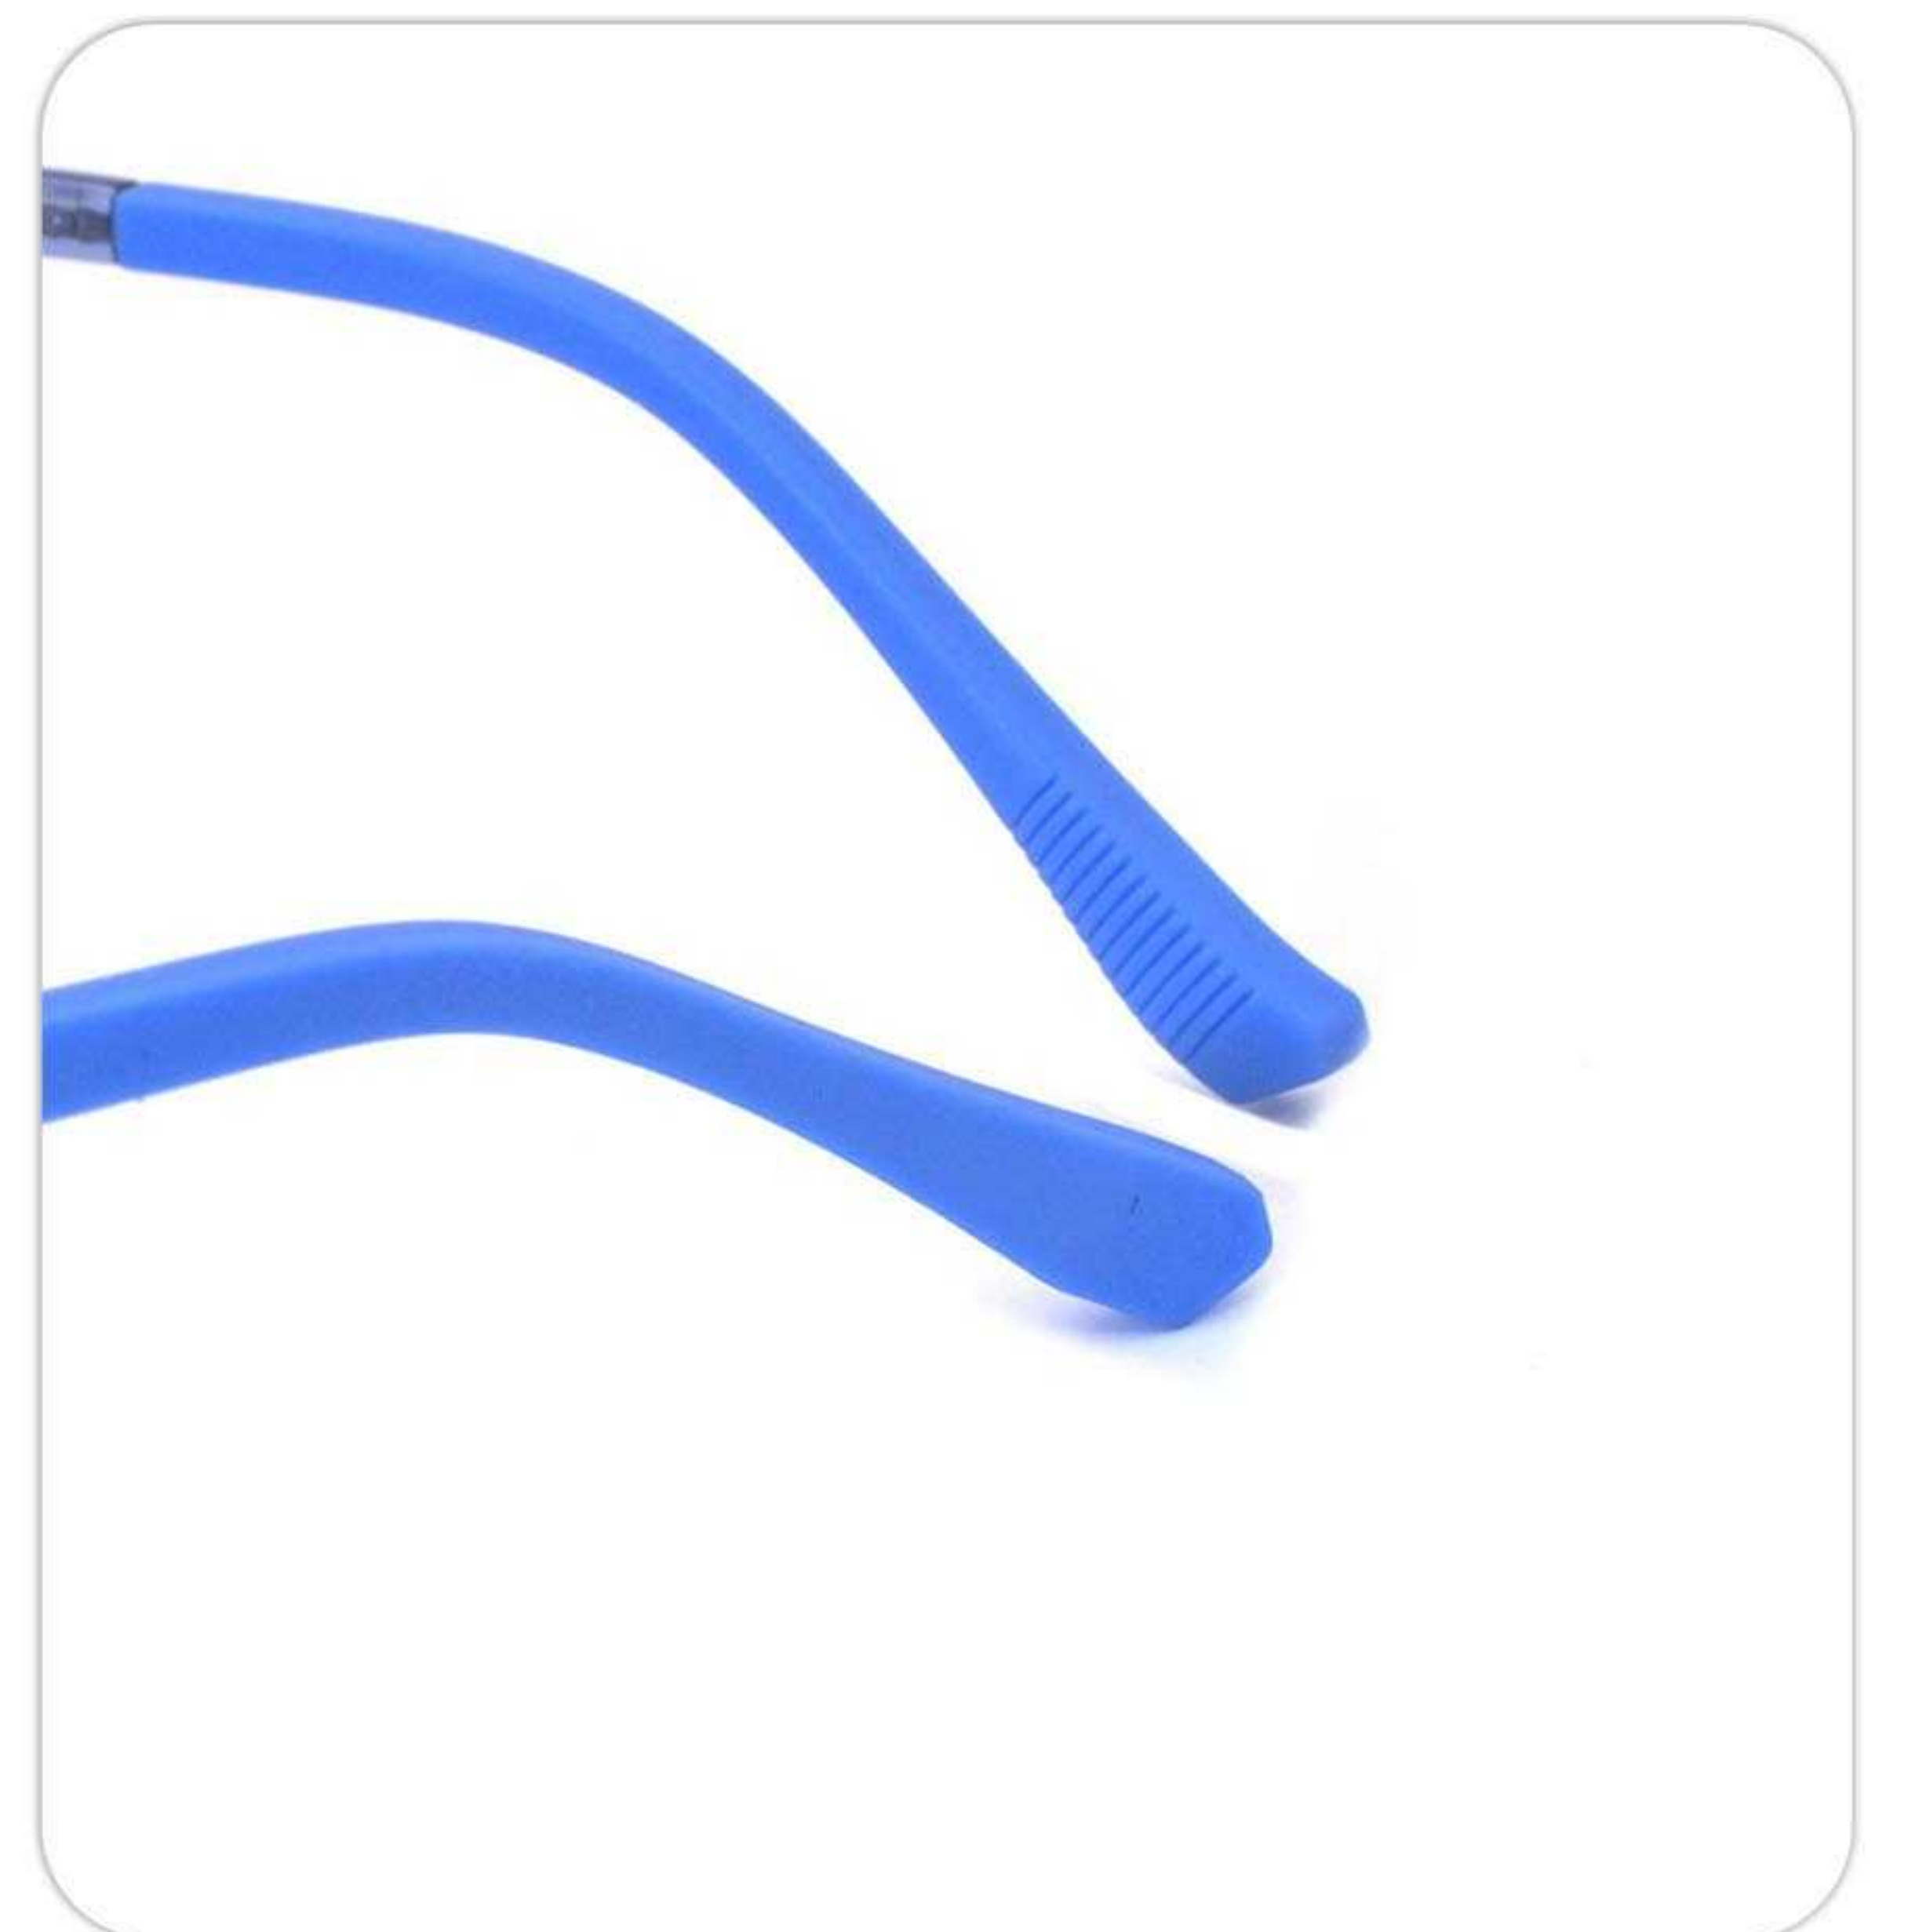

镜架型号:2236 | 镜架材质:TR硅胶 | 颜色可选:5色 | 镜架重量:14G(含衬片)

产品
尺寸

135mm

51mm

40mm

16mm

142mm

注: 以上测量尺寸和称重误差在1-3mm/1G左右, 均为手工测量.

C01黑色

C02蓝色