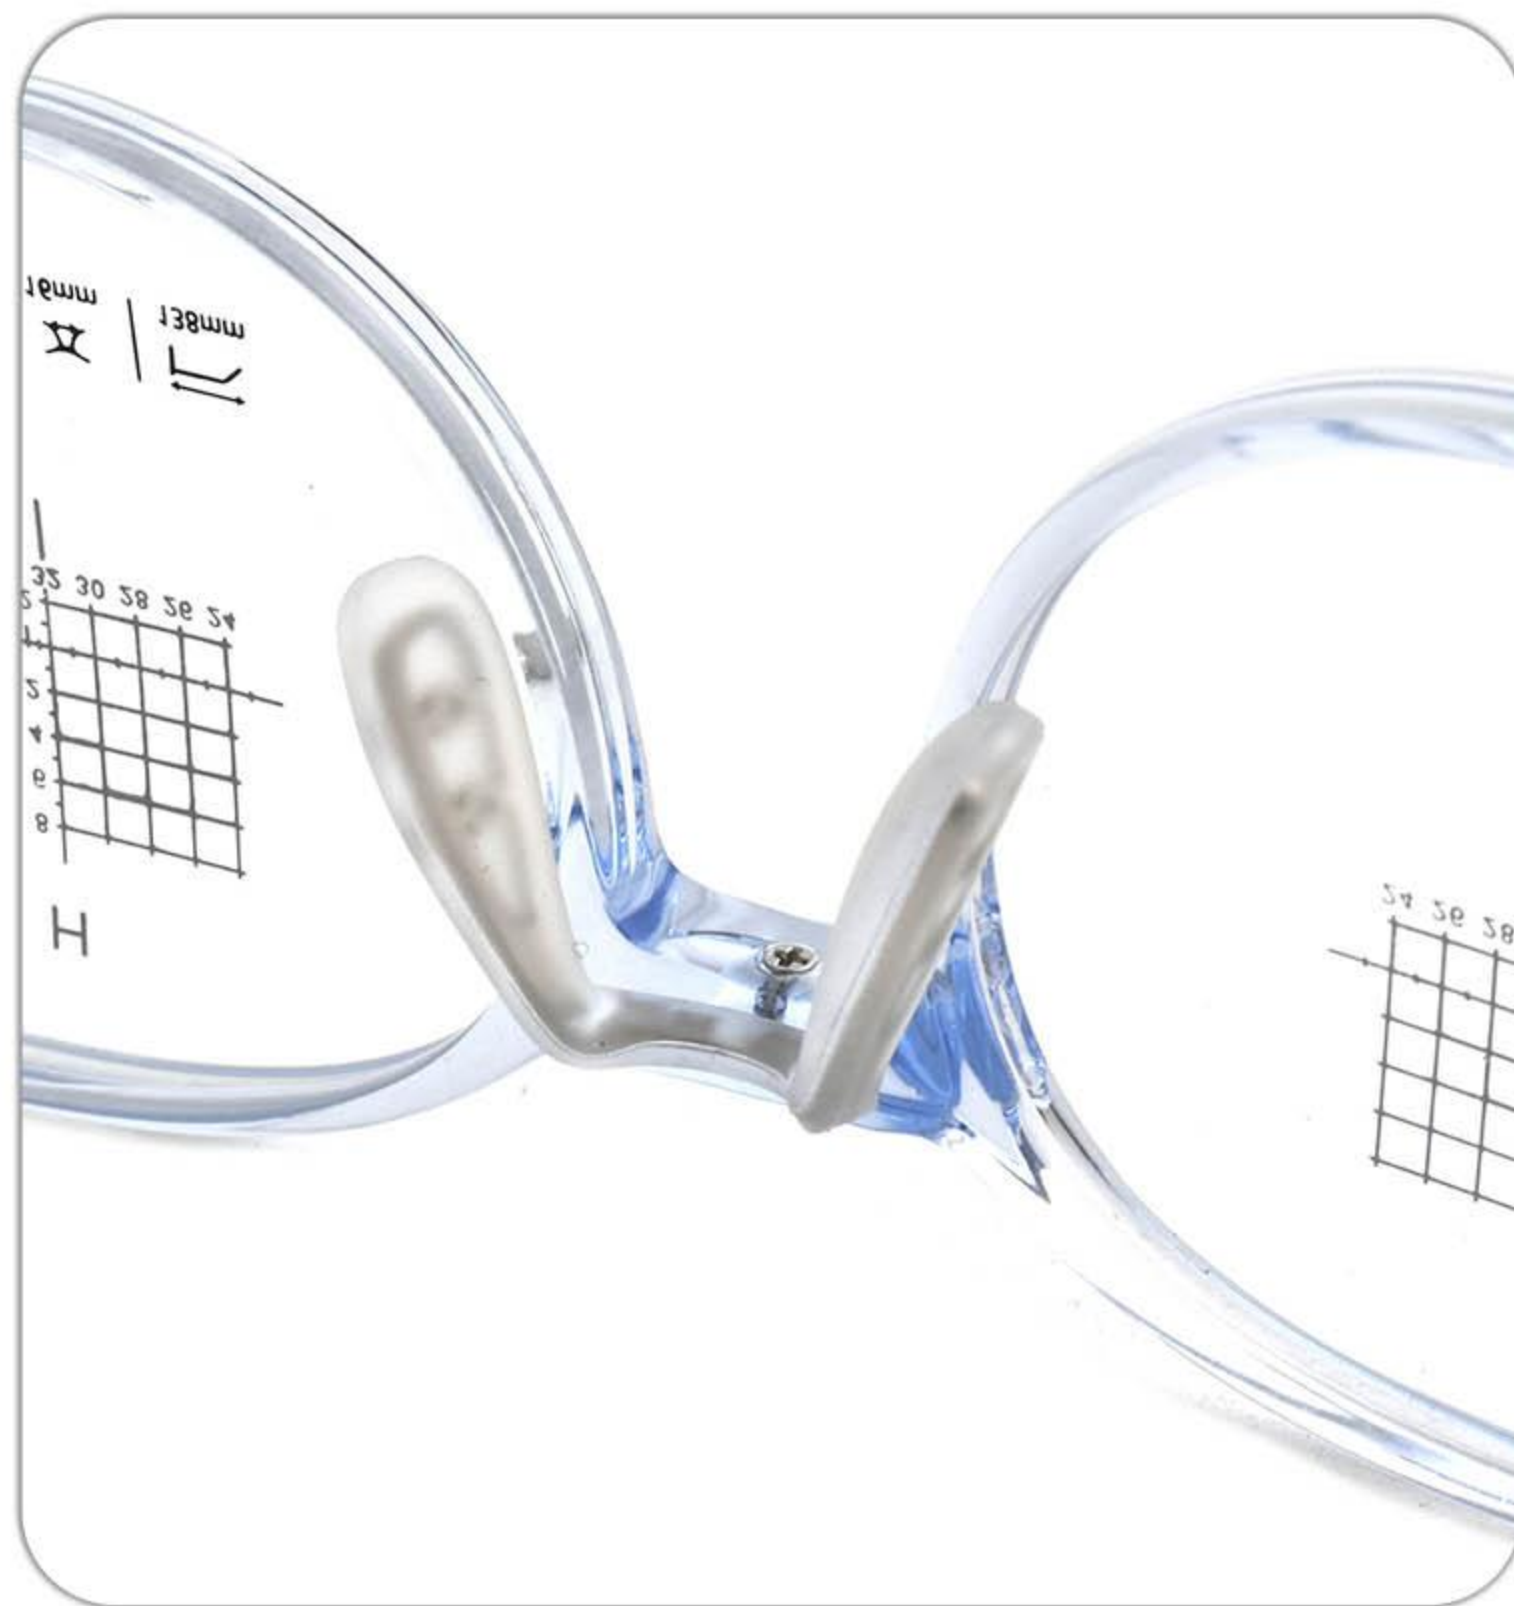

产品尺寸

130mm

48mm

42mm

16mm

138mm

注: 以上测量尺寸和称重误差在1-3mm/1G左右, 均为手工测量.

C1亮黑