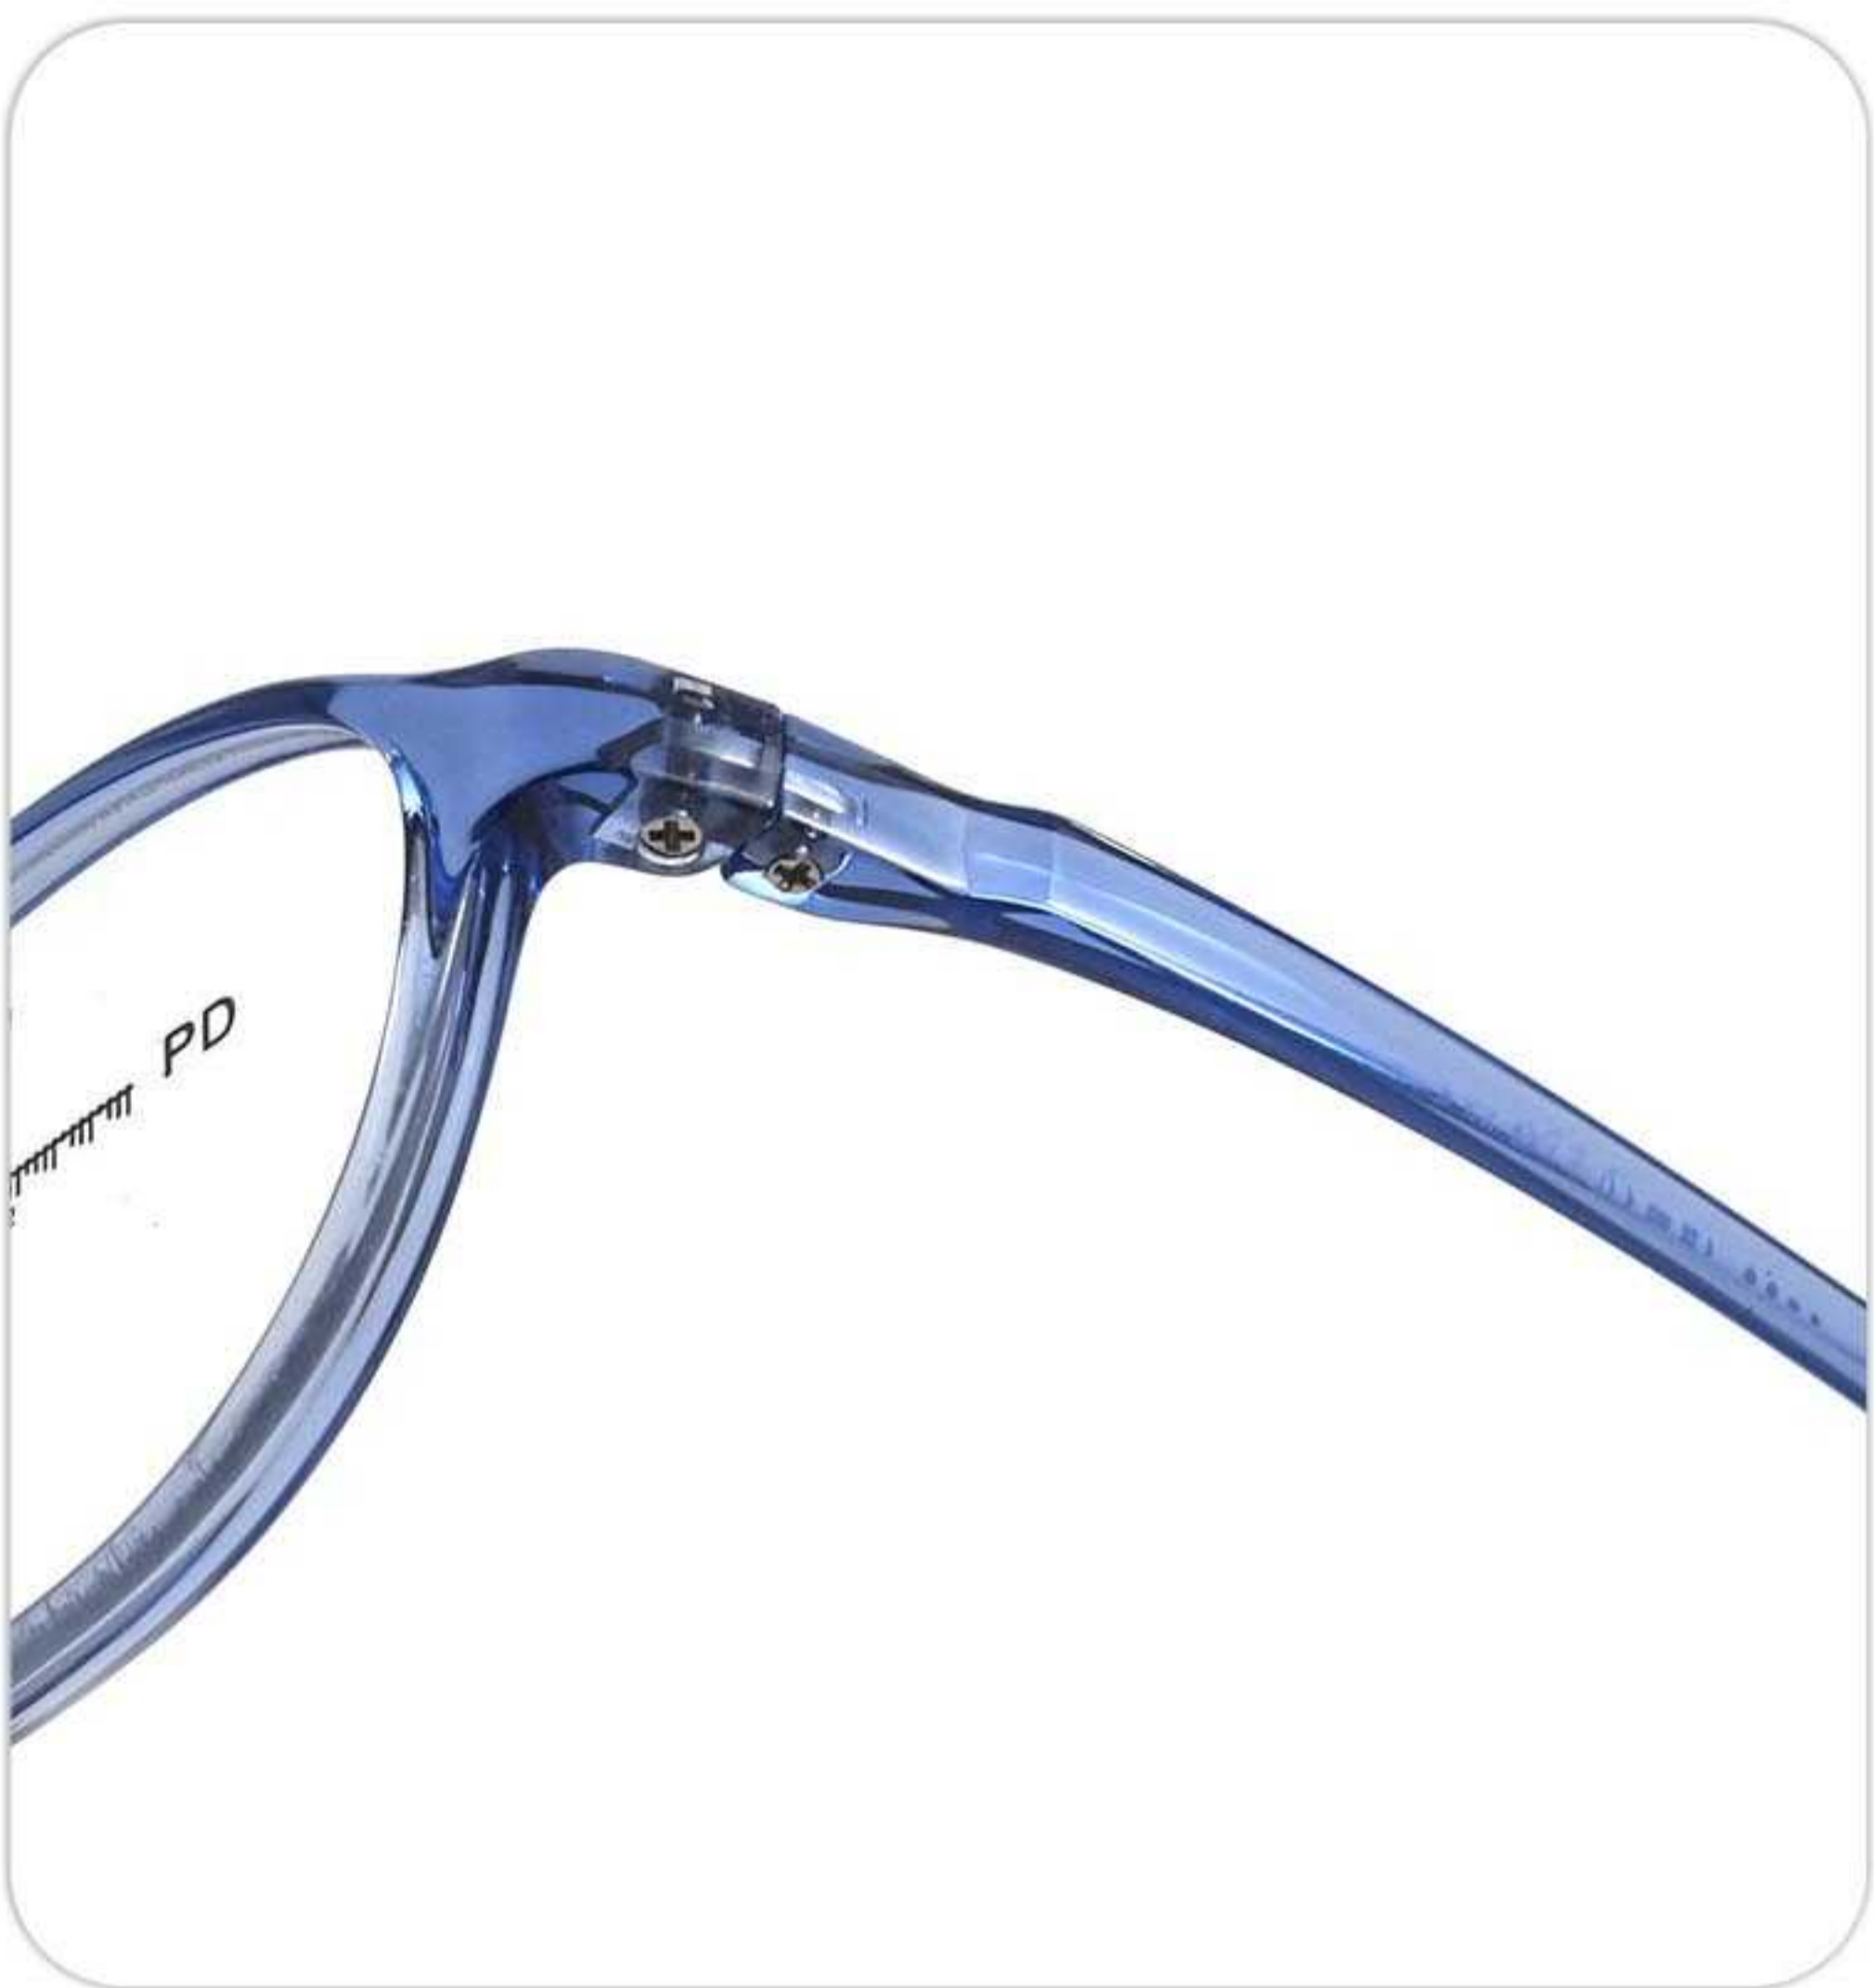

镜架型号:2233 | 镜架材质:TR硅胶 | 颜色可选:6色 | 镜架重量:12G(含衬片)

产品尺寸

126m

47mm

36mm

16mm

139mm

注: 以上测量尺寸和称重误差在1-3mm/1G左右, 均为手工测量.