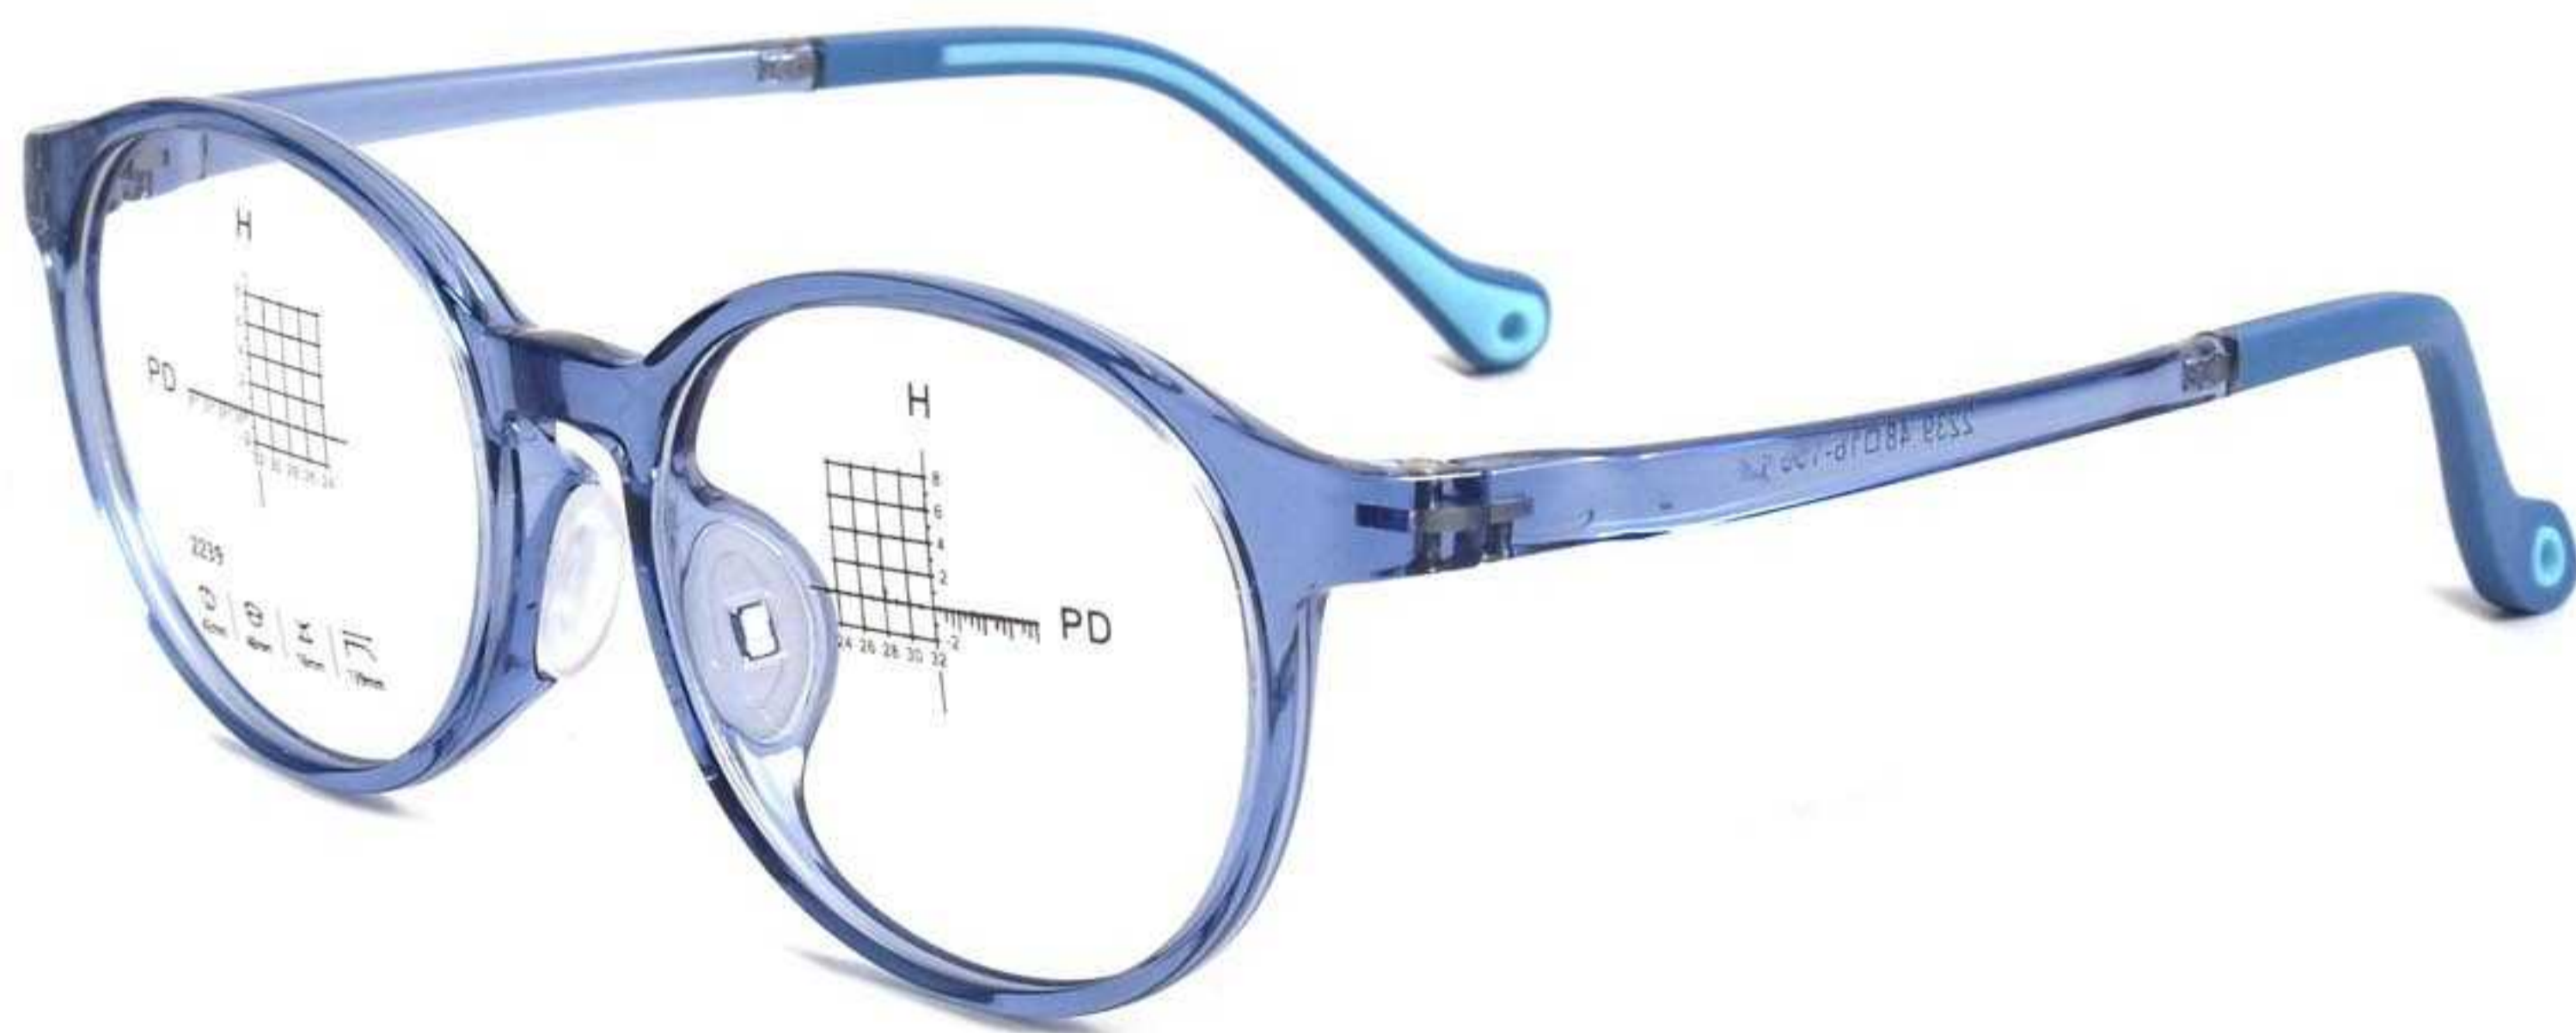

注: 以上测量尺寸和称重误差在1-3mm/1G左右, 均为手工测量.

C1黑色

C2透紫

C3透粉

C4蓝色

C5灰色

C6透灰

镜架型号:2250 | 镜架材质:TR硅胶 | 颜色可选:6色 | 镜架重量:13G(含衬片)