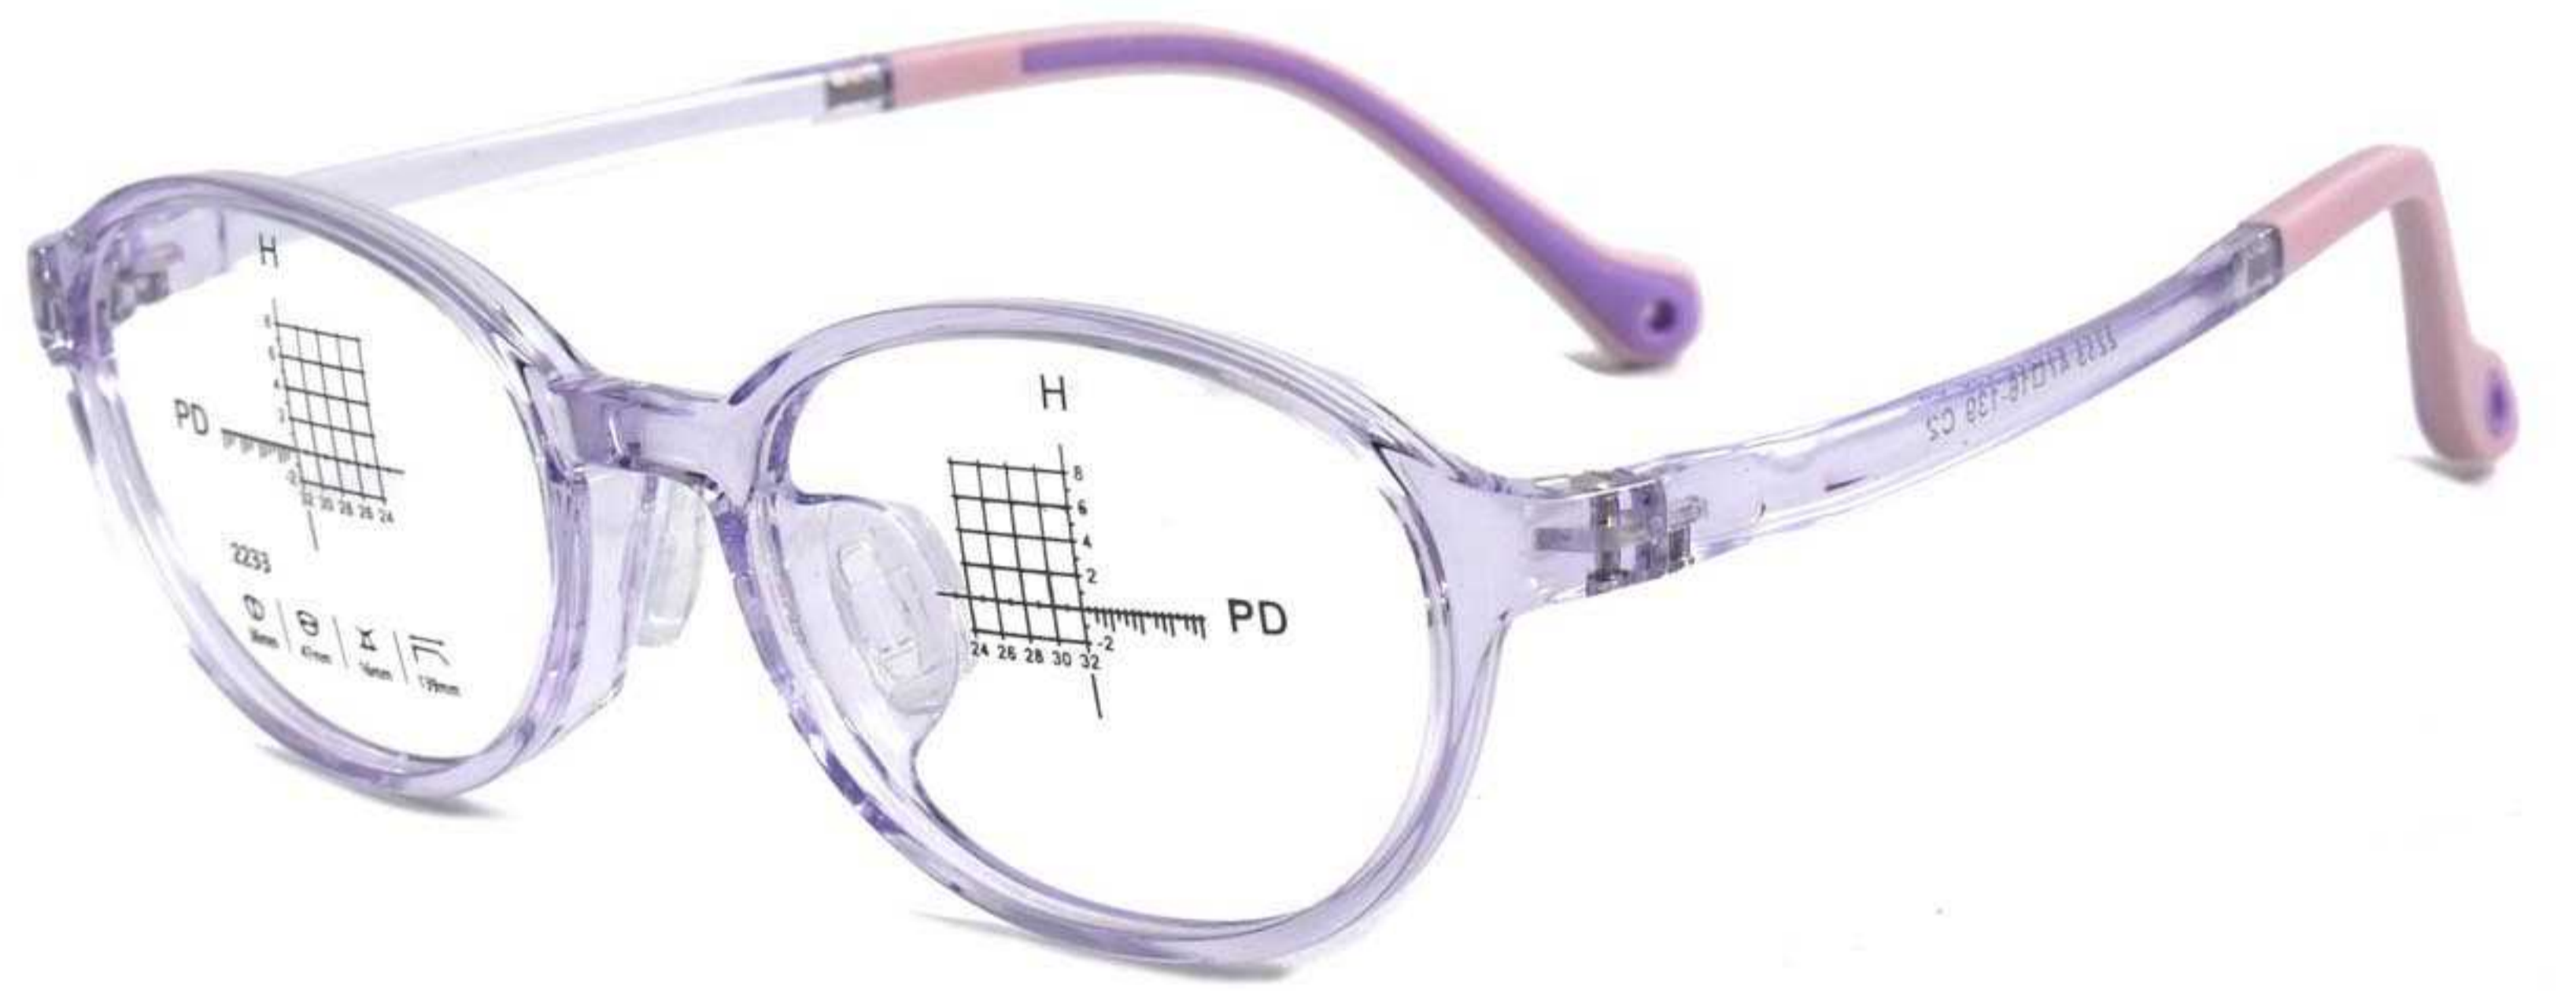

镜架型号:2233 | 镜架材质:TR硅胶 | 颜色可选:6色 | 镜架重量:12G(含衬片)

产品尺寸

126m

47mm

36mm

16mm

139mm

注: 以上测量尺寸和称重误差在1-3mm/1G左右, 均为手工测量.

C2透紫