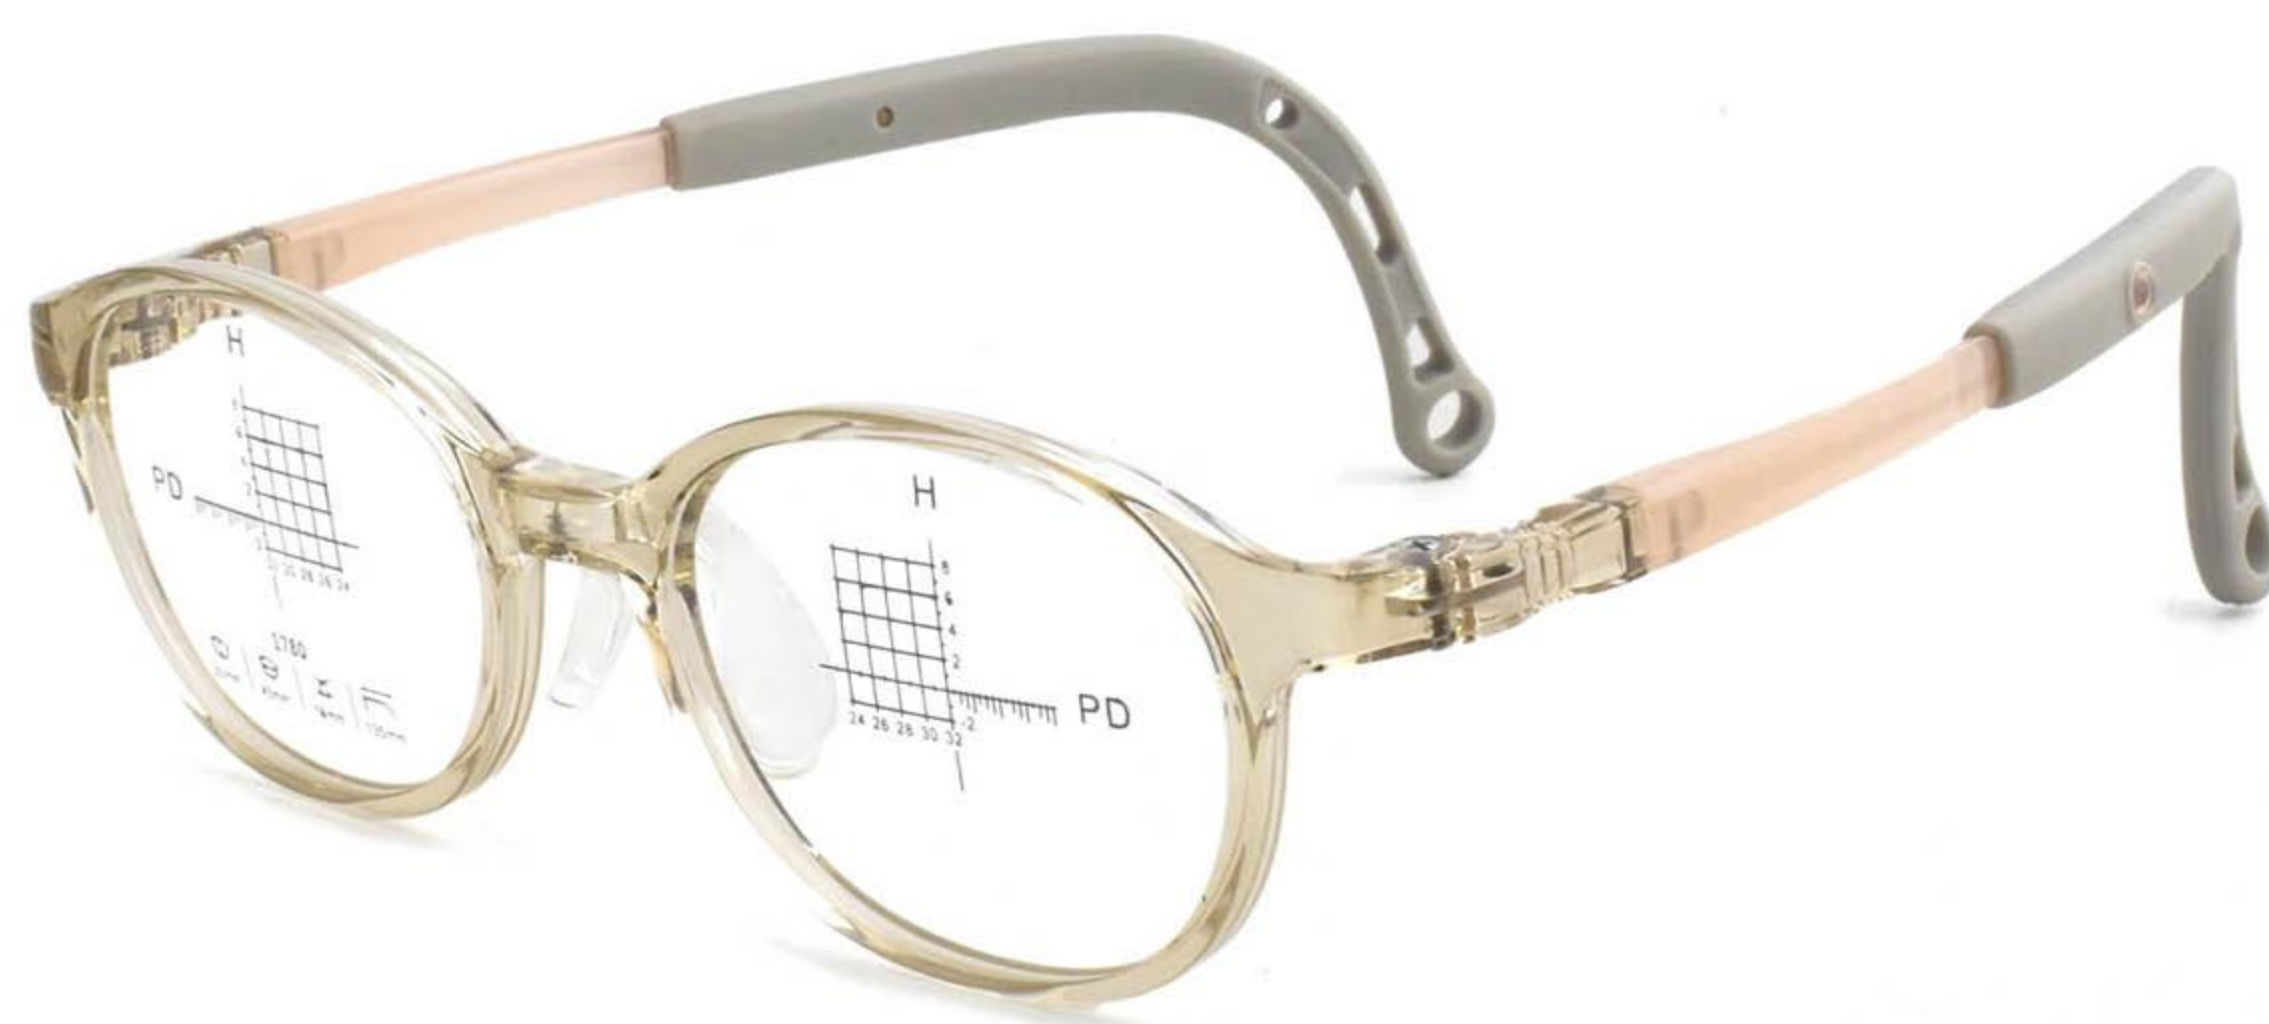

注: 以上测量尺寸和称重误差在1-3mm/1G左右, 均为手工测量.

C1亮黑

C2透粉

C3透蓝

C4透黄

C5透黄

C6透明

镜架型号:1781 | 镜架材质:TR硅胶 | 颜色可选:6色 | 镜架重量:14G(含衬片)