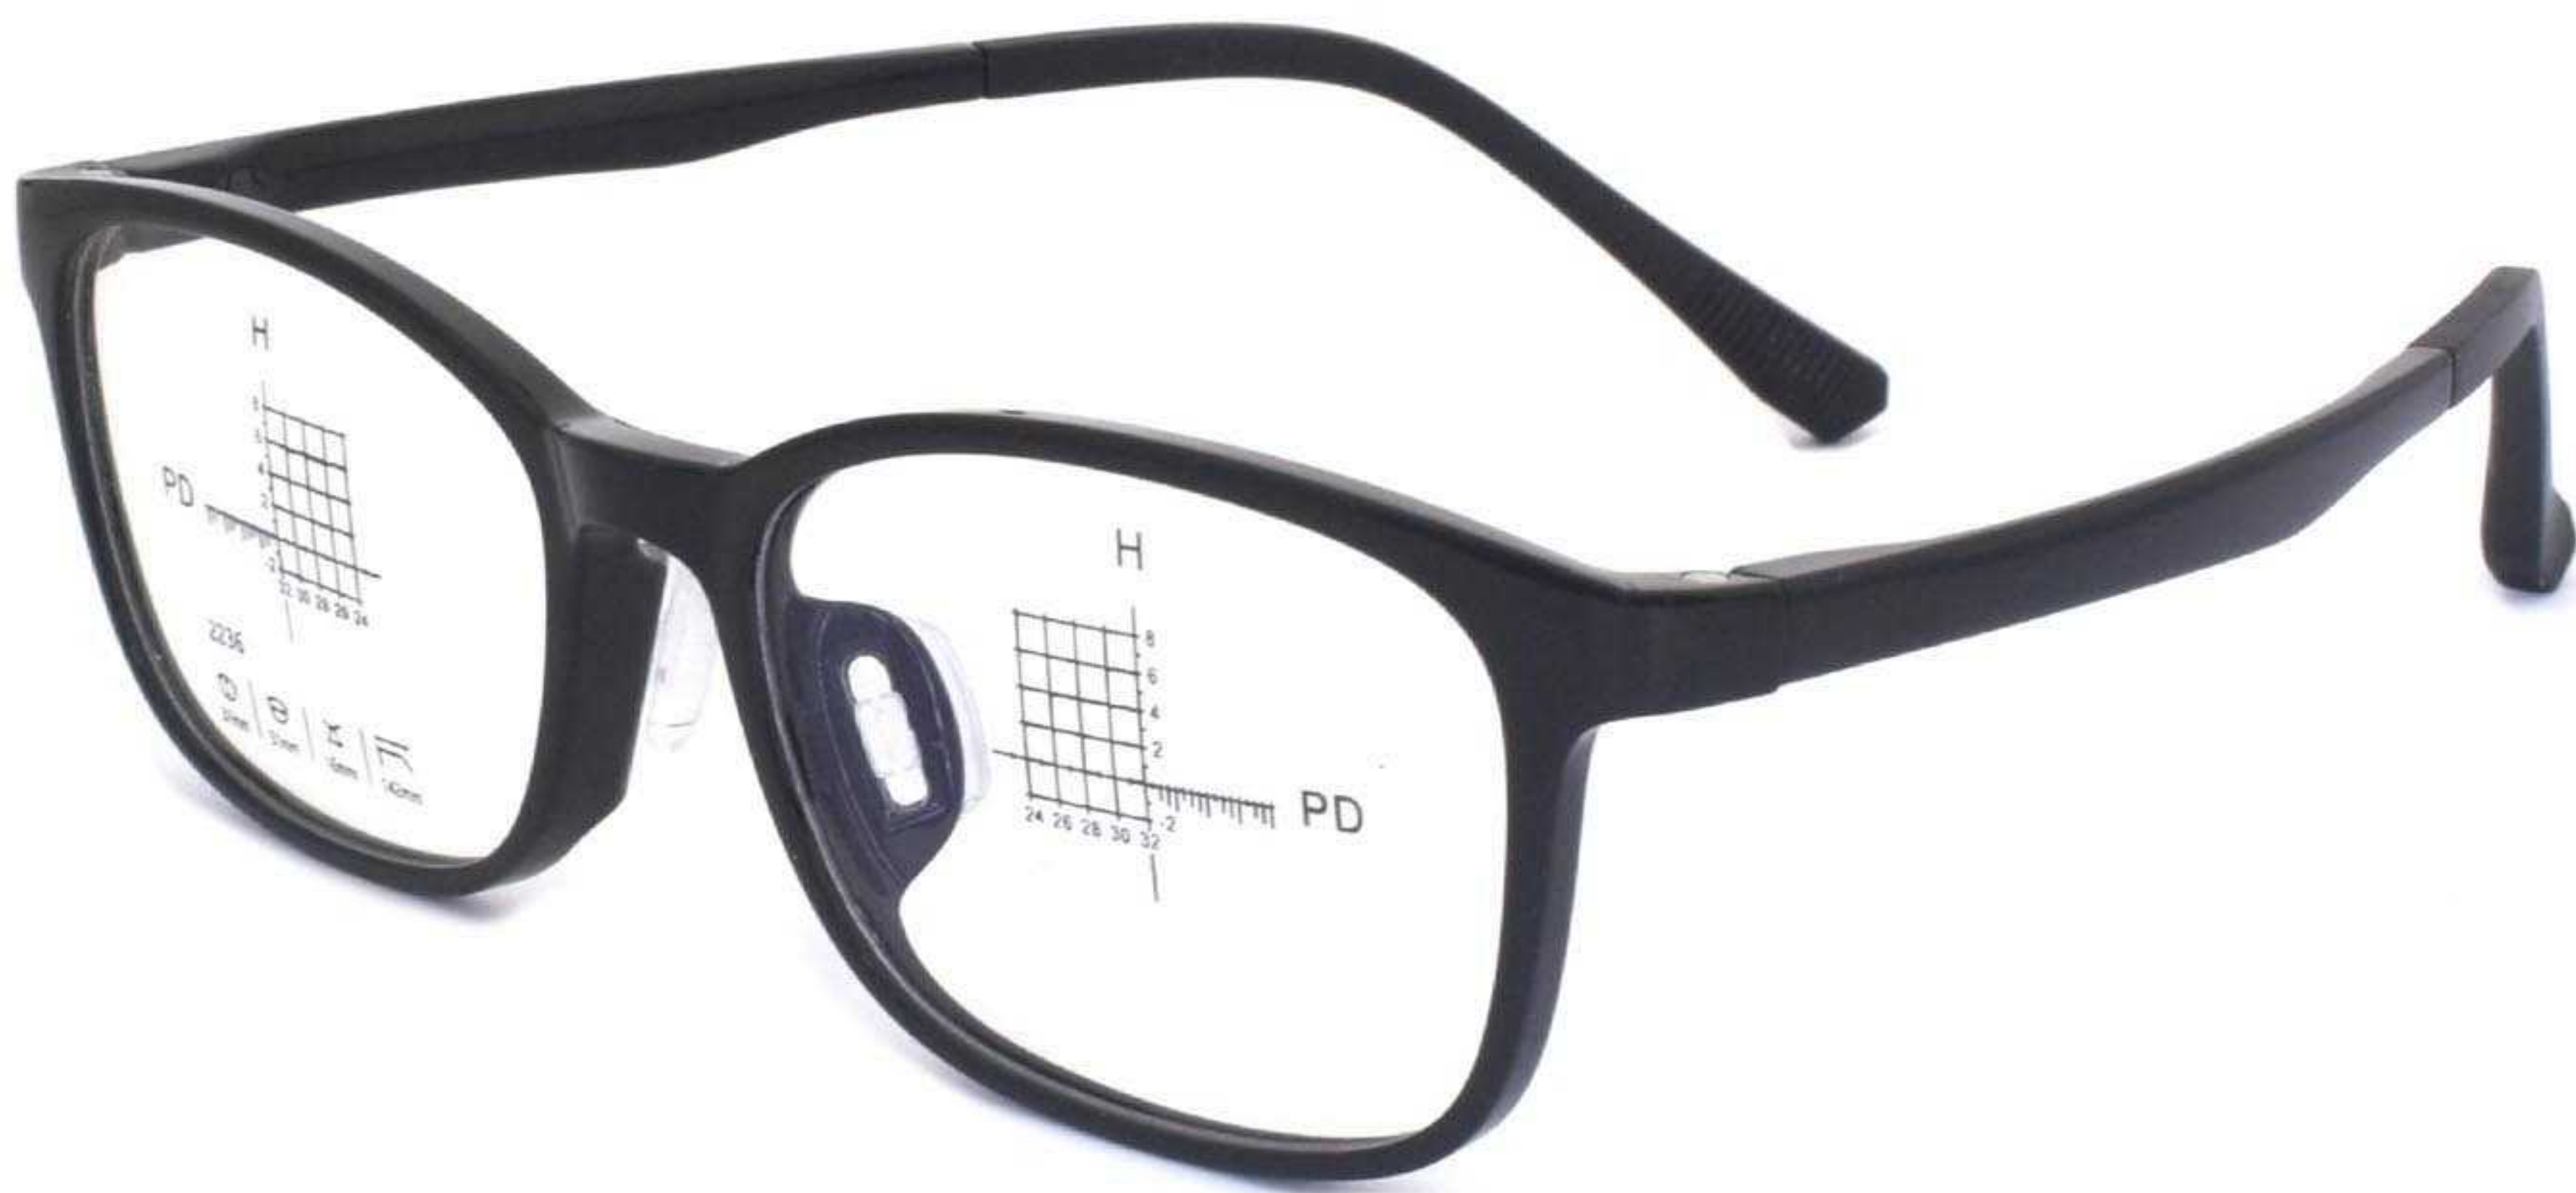

镜架型号:2236 | 镜架材质:TR硅胶 | 颜色可选:5色 | 镜架重量:14G(含衬片)

产品
尺寸

135mm

51mm

40mm

16mm

142mm

注: 以上测量尺寸和称重误差在1-3mm/1G左右, 均为手工测量.

C01黑色

C02蓝色