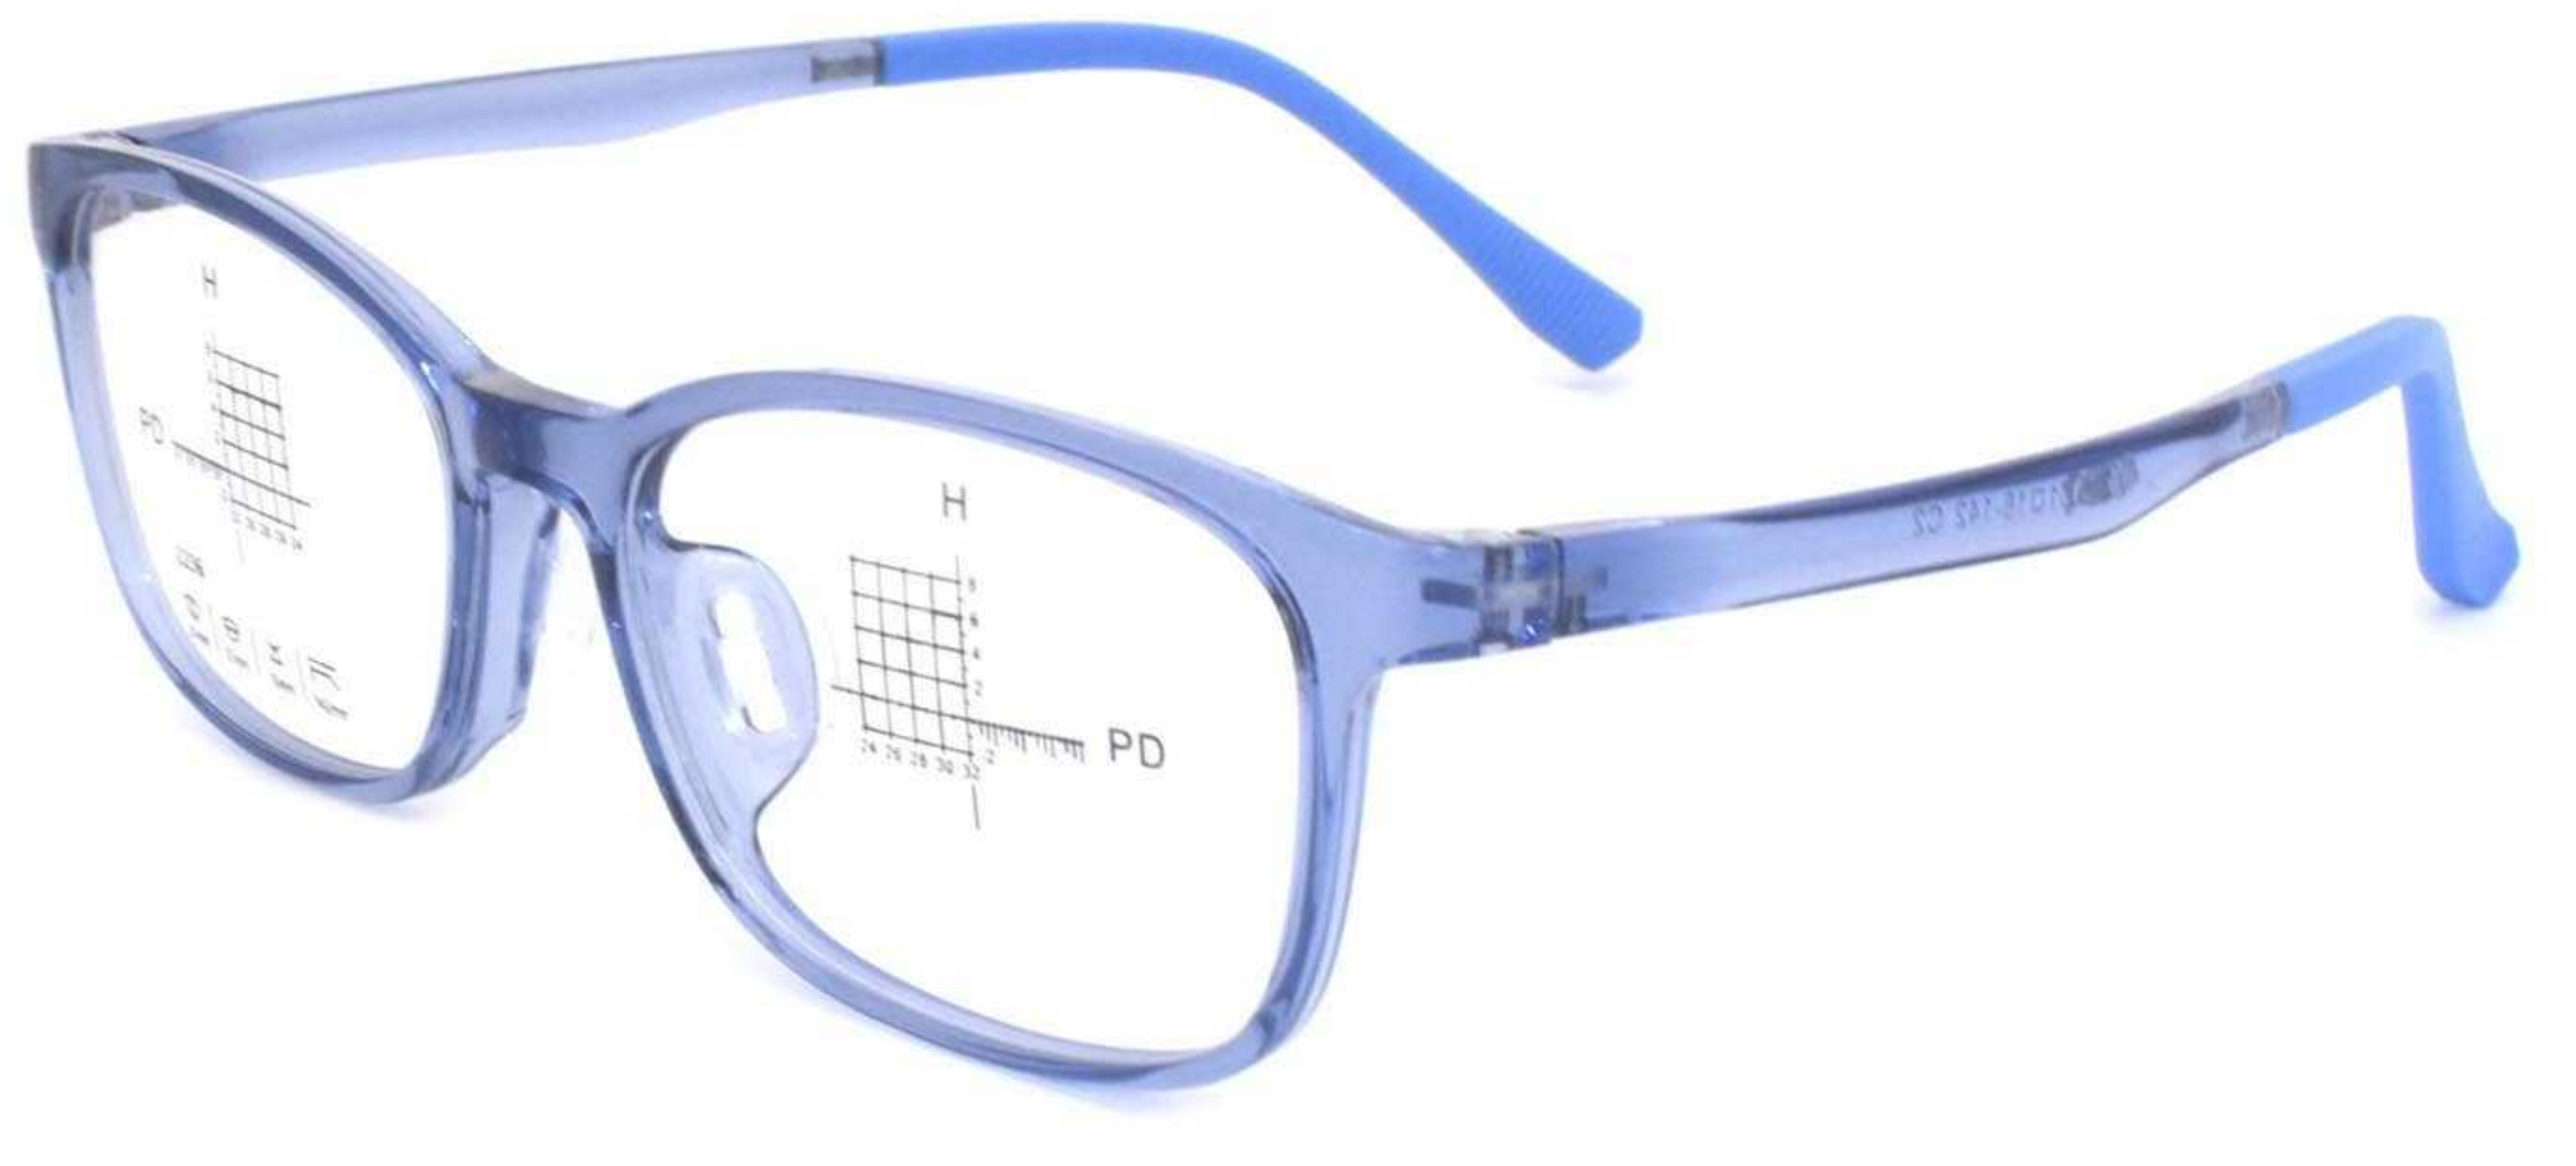

镜架型号:2236 | 镜架材质:TR硅胶 | 颜色可选:5色 | 镜架重量:14G(含衬片)

产品
尺寸

135mm

51mm

40mm

16mm

142mm

注: 以上测量尺寸和称重误差在1-3mm/1G左右, 均为手工测量.

C01黑色

C02蓝色