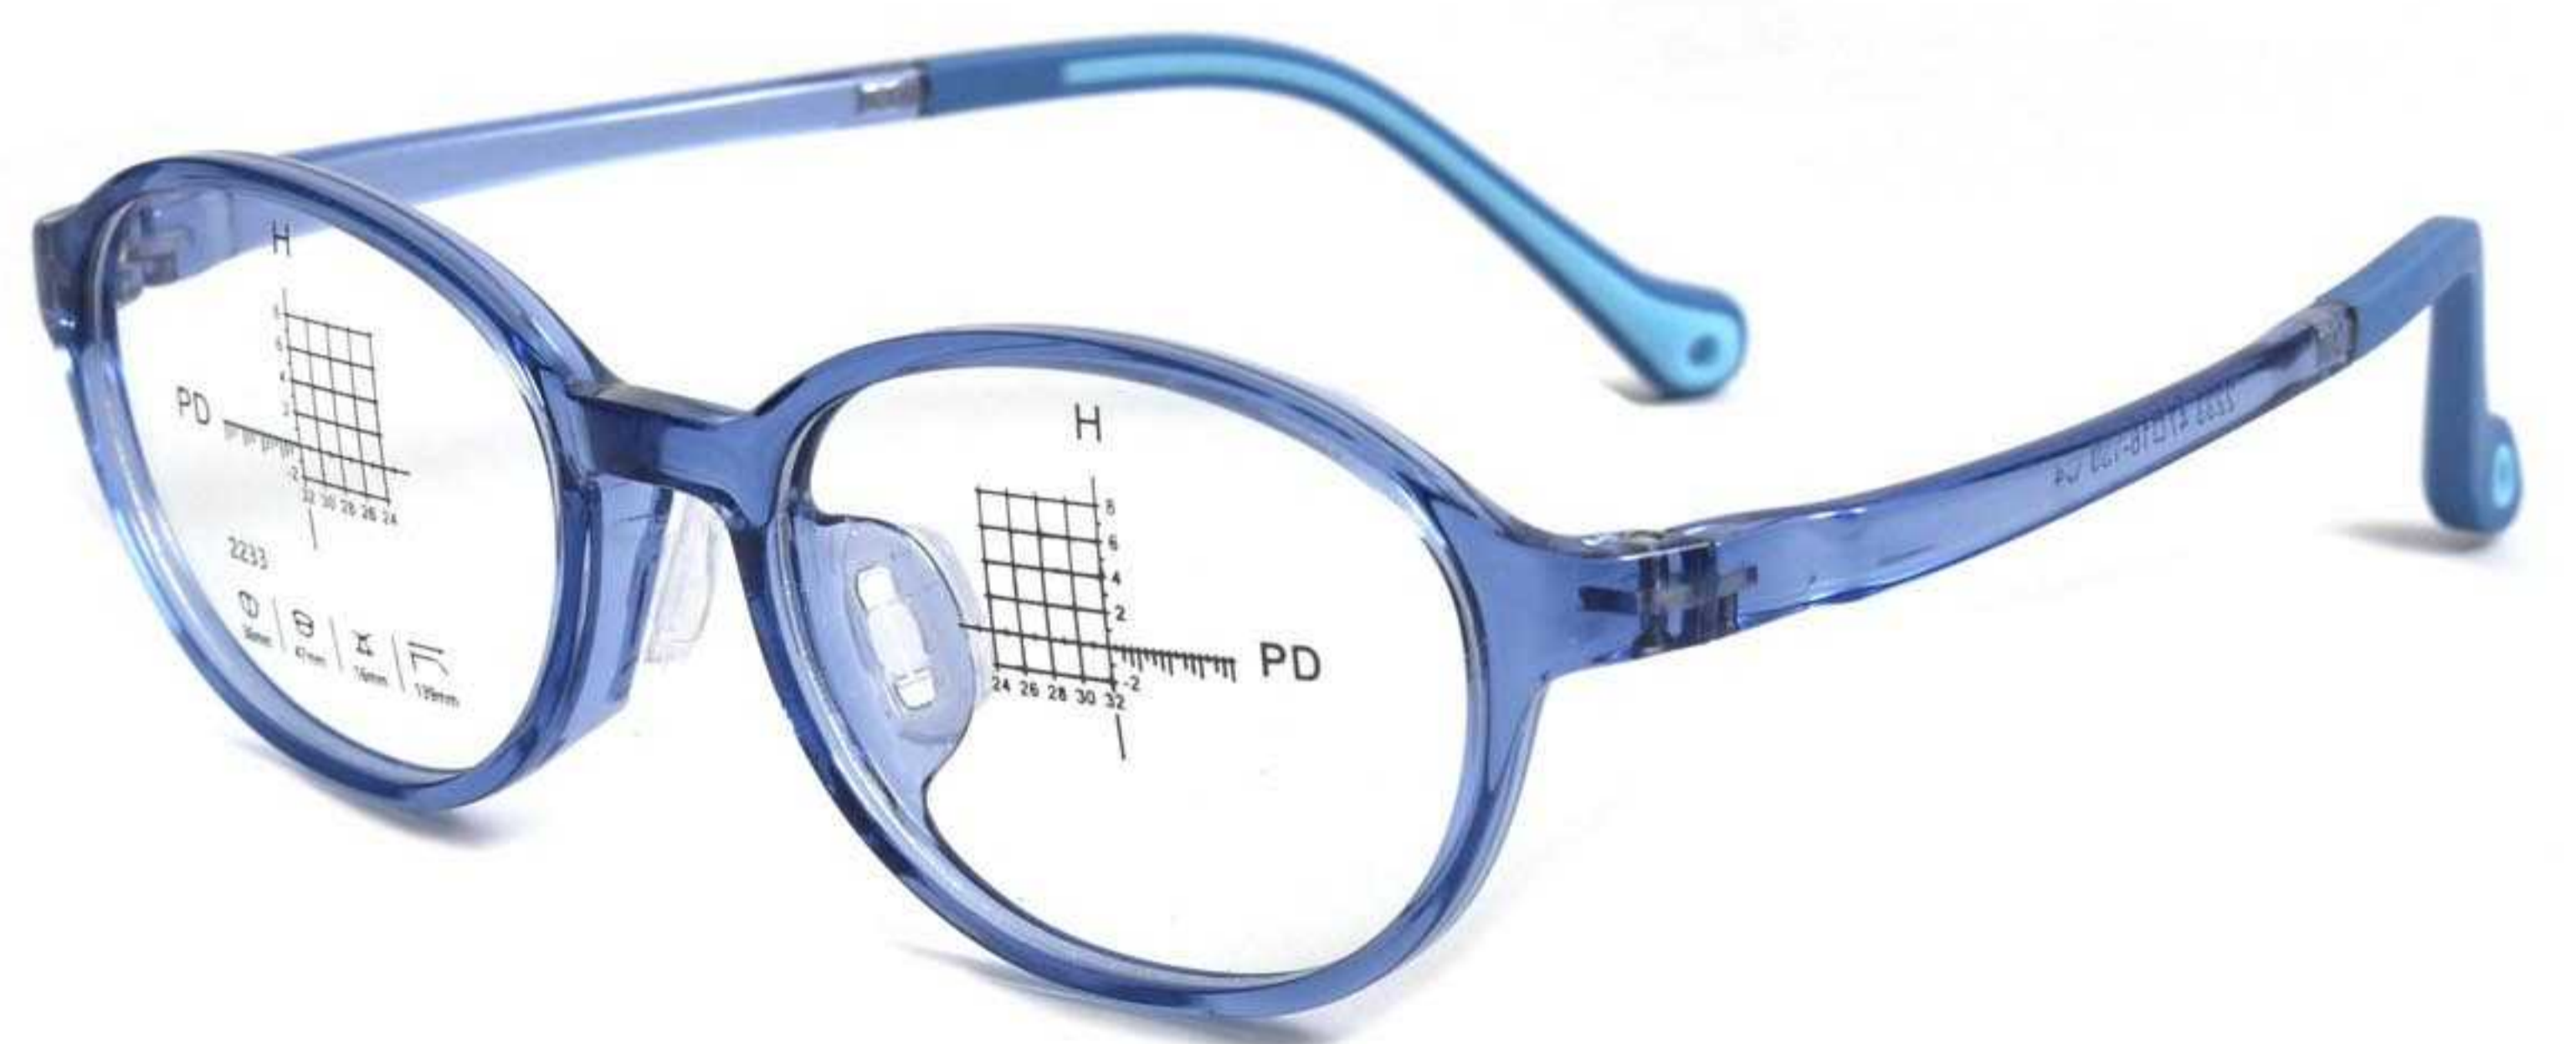

可拆卸鼻托

C1黑色

C2透紫

C3透粉

C4蓝色

C5灰色

C6透灰

镜架型号:2235 | 镜架材质:TR硅胶 | 颜色可选:6色 | 镜架重量:13G(含衬片)