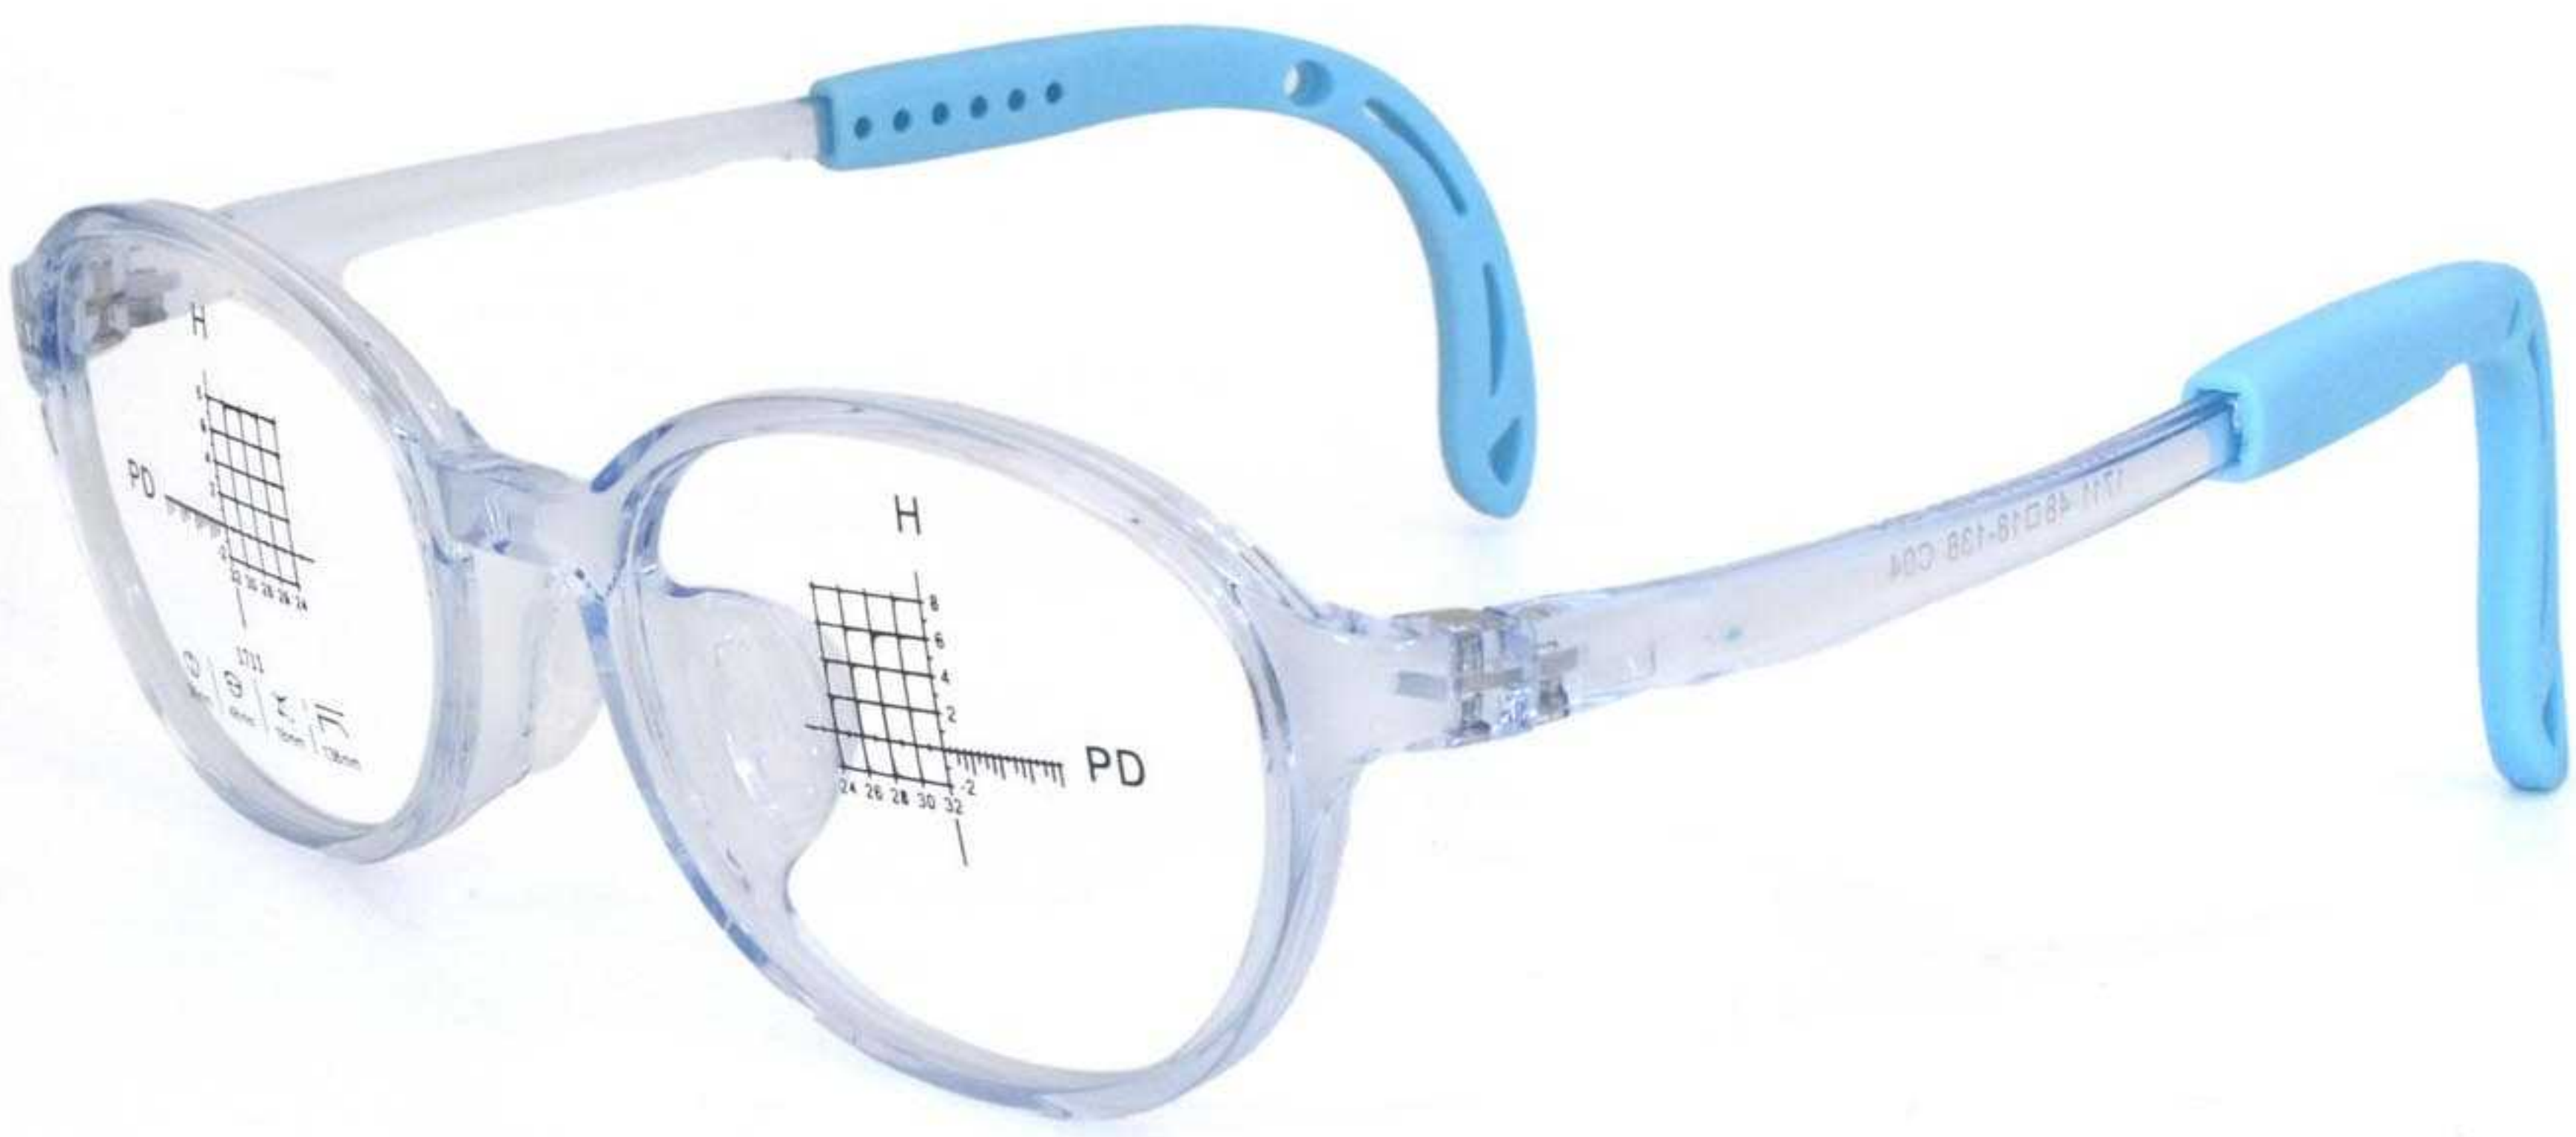

204

镜架型号:1711 | 镜架材质:TR硅胶 | 颜色可选:5色 | 镜架重量:13G(含衬片)

产品尺寸

125mm

48mm

39mm

18mm

138mm

注: 以上测量尺寸和称重误差在1-3mm/1G左右, 均为手工测量.

C01黑色

C03透粉

C04透蓝