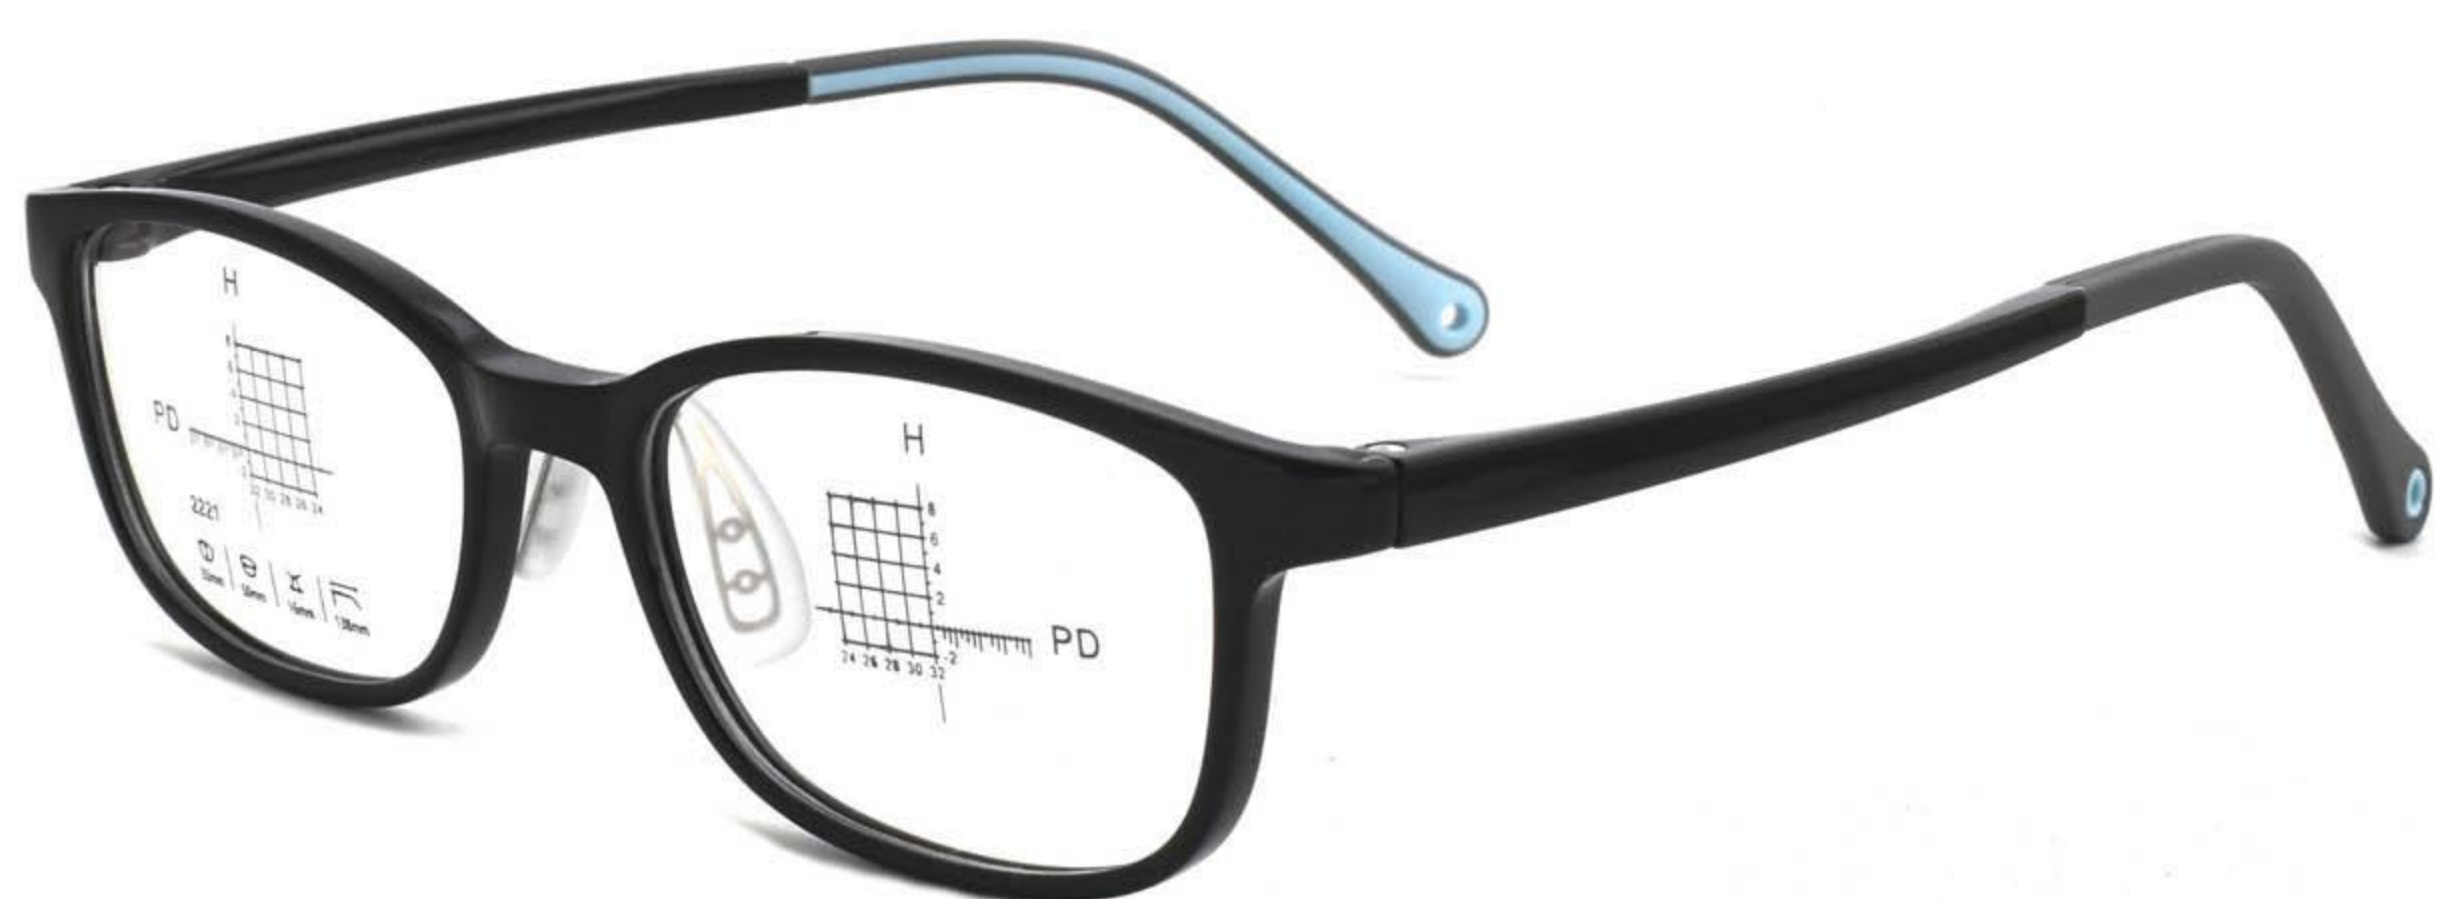

镜架型号:2221 | 镜架材质:TR硅胶 | 颜色可选:5色 | 镜架重量:13G(含衬片)

产品尺寸

135mm

50mm

33mm

16mm

138mm

注: 以上测量尺寸和称重误差在1-3mm/1G左右, 均为手工测量.