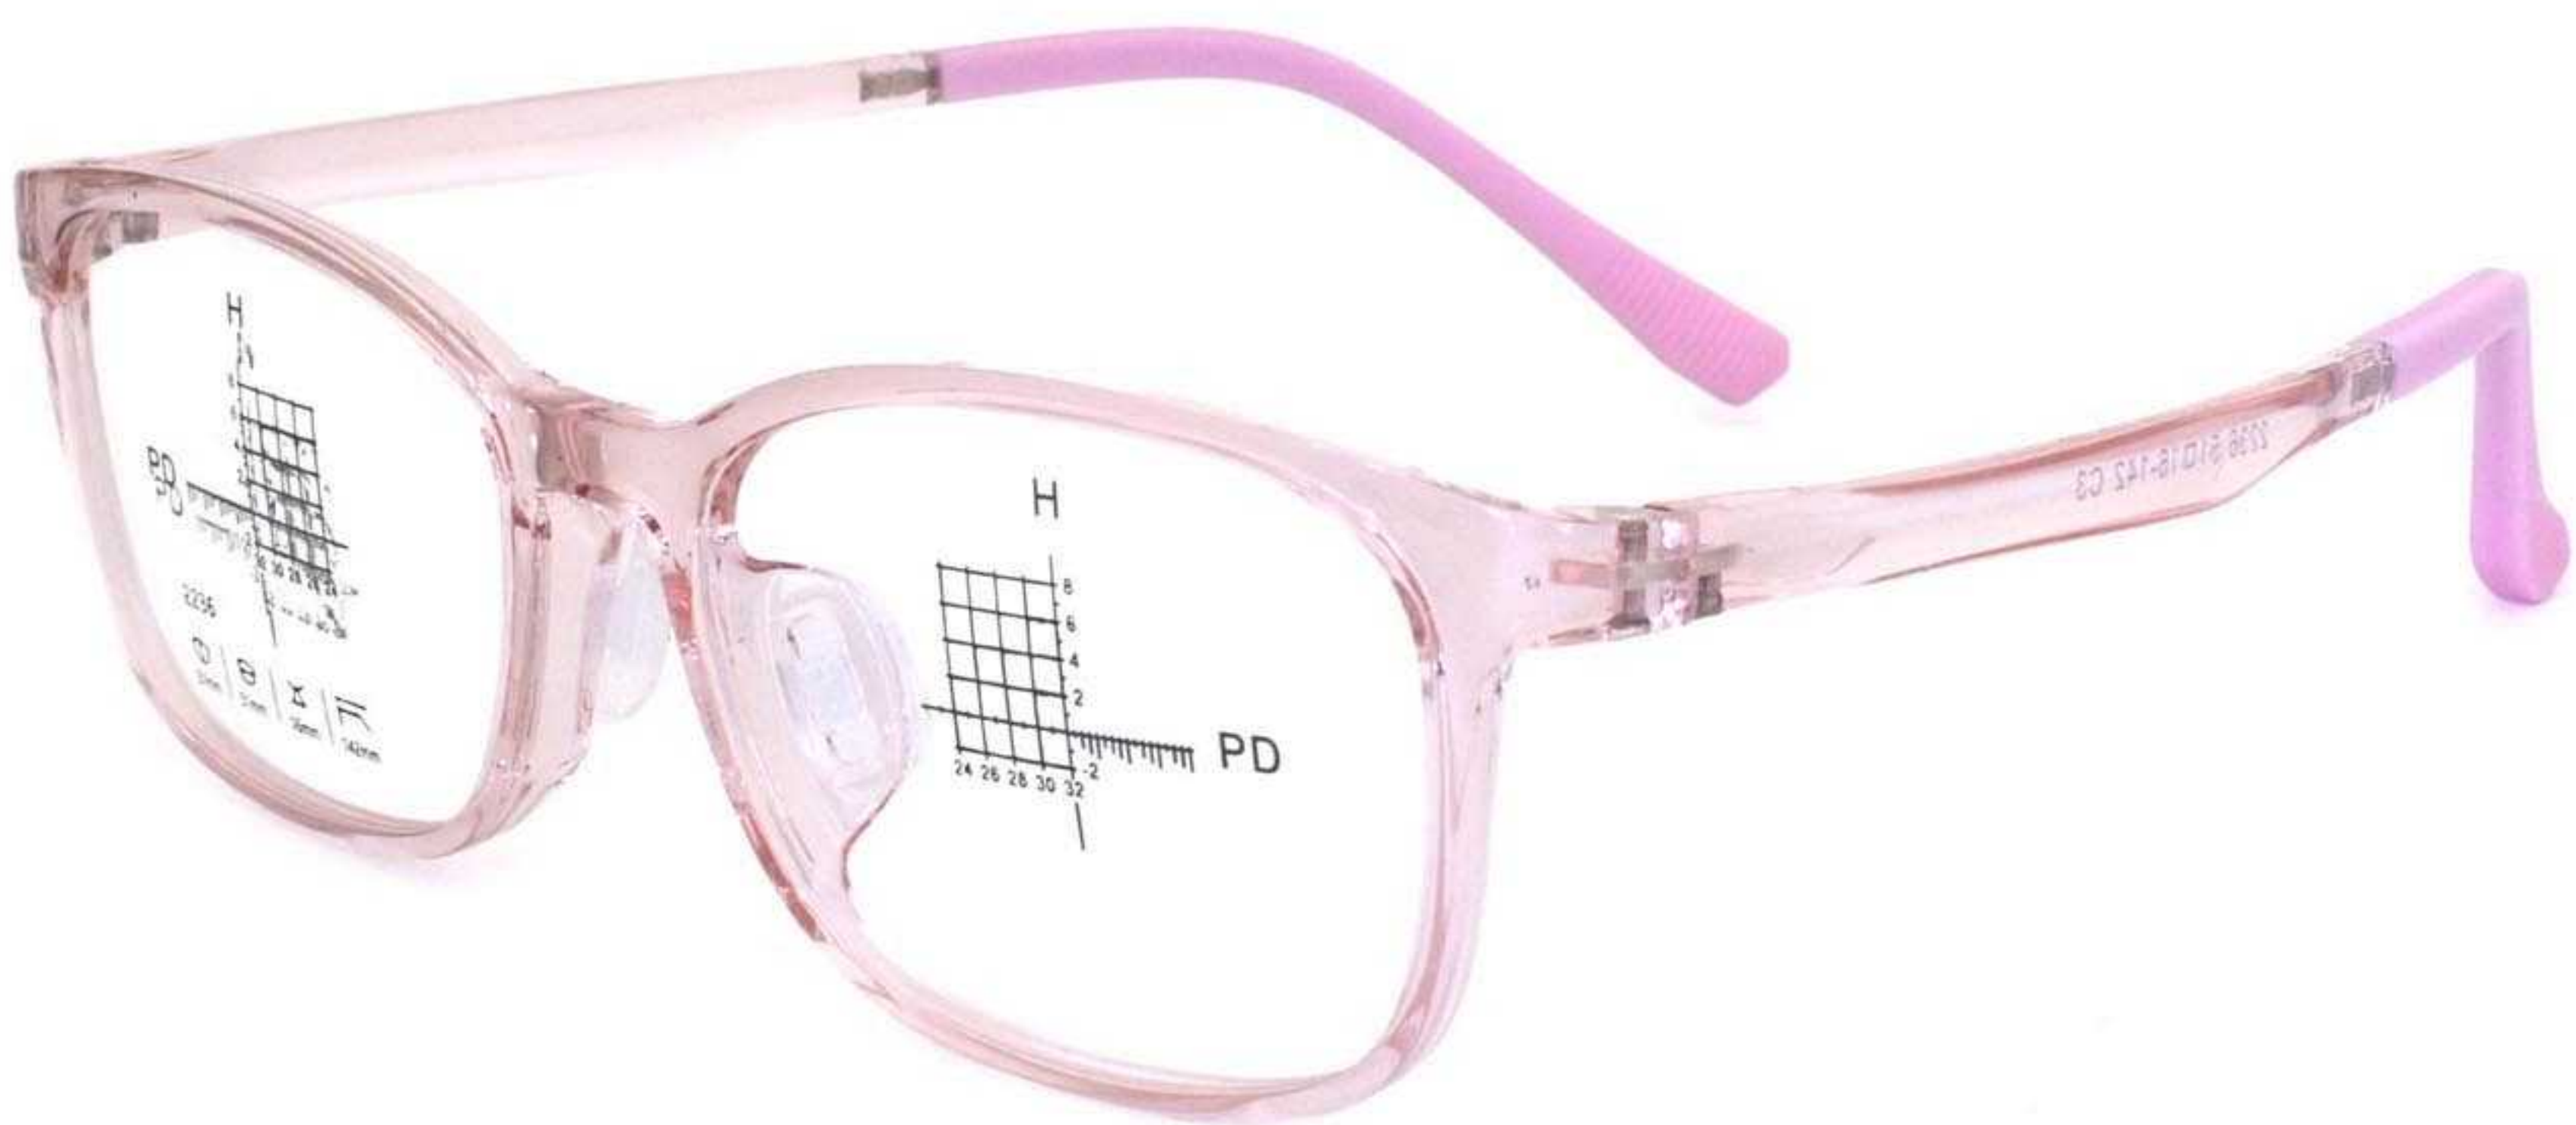

镜架型号:2236 | 镜架材质:TR硅胶 | 颜色可选:5色 | 镜架重量:14G(含衬片)

产品
尺寸

135mm

51mm

40mm

16mm

142mm

注: 以上测量尺寸和称重误差在1-3mm/1G左右, 均为手工测量.

C01黑色

C02蓝色

C03透粉