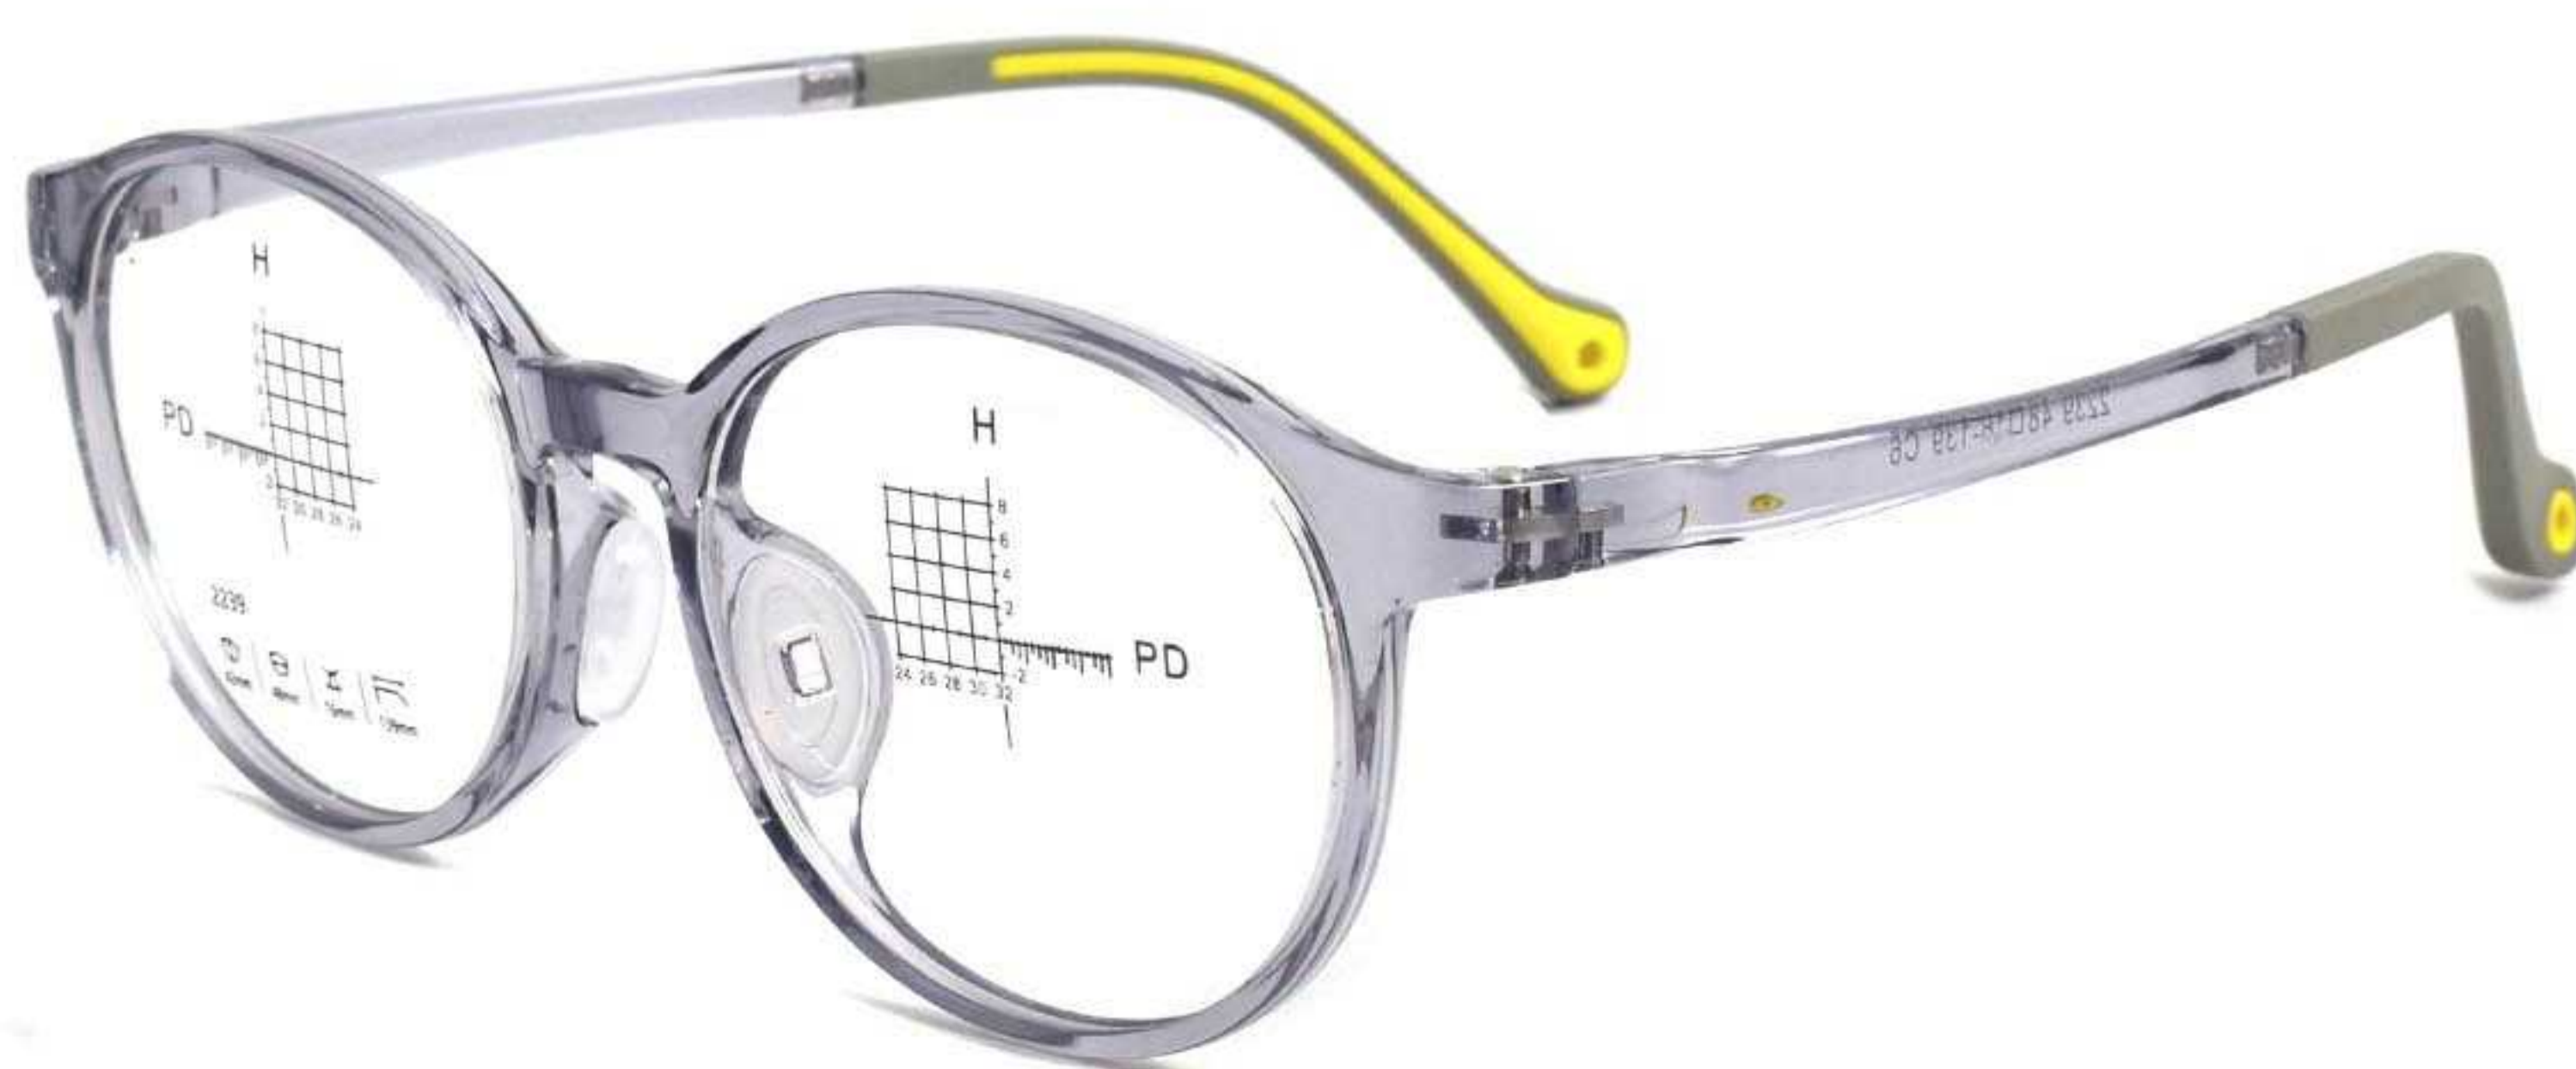

注: 以上测量尺寸和称重误差在1-3mm/1G左右, 均为手工测量.

C1黑色

C2透紫

C3透粉

C4蓝色

C5灰色

C6透灰

镜架型号:2250 | 镜架材质:TR硅胶 | 颜色可选:6色 | 镜架重量:13G(含衬片)