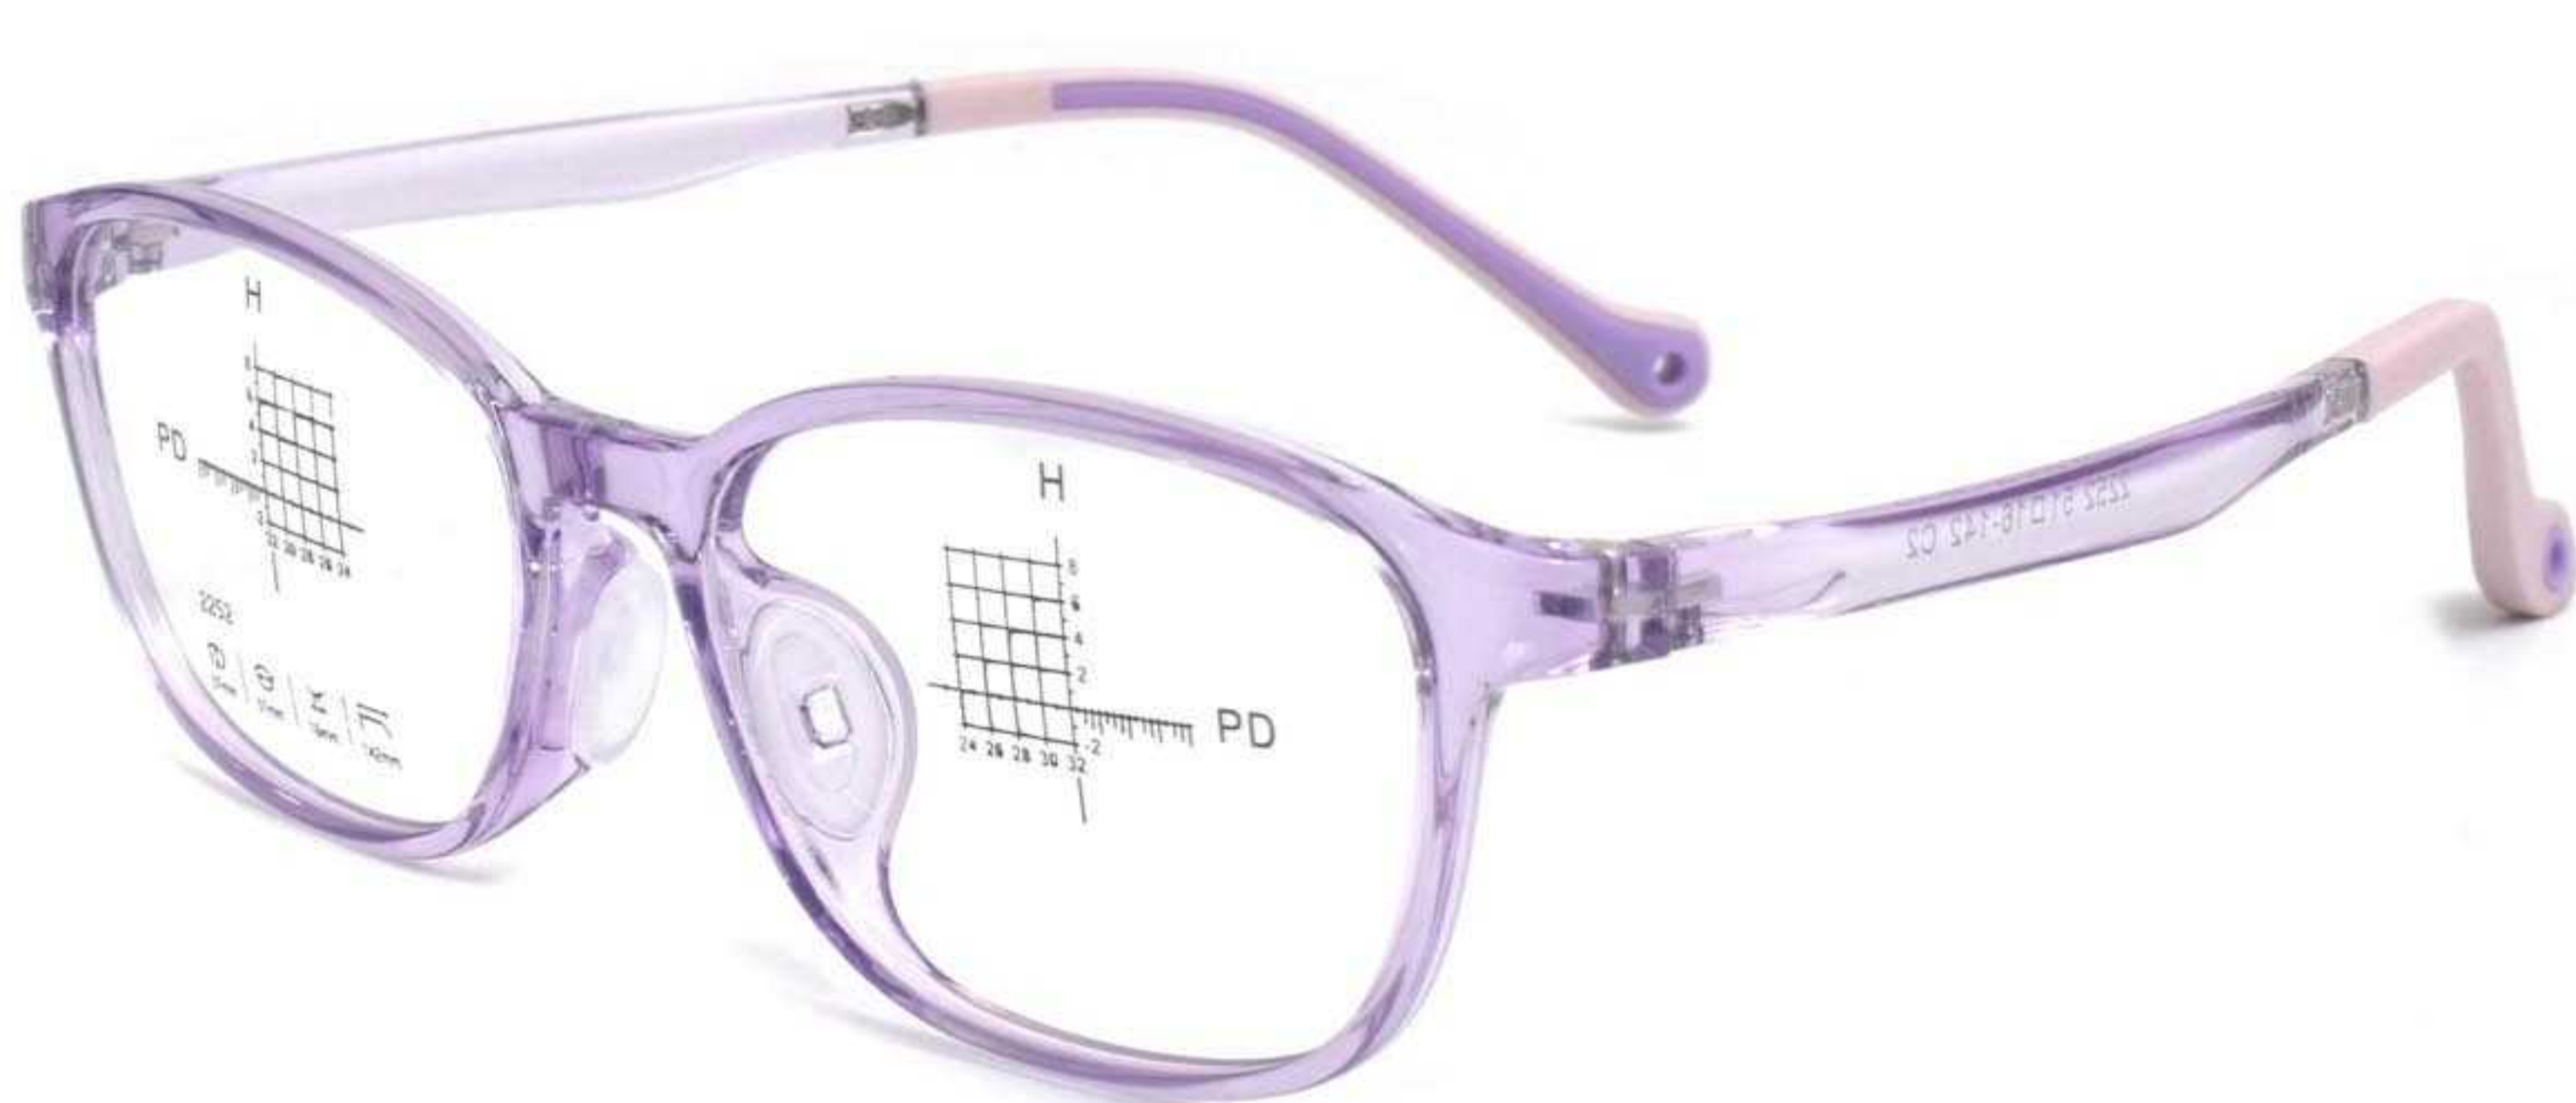

镜架型号:2252 | 镜架材质:TR硅胶 | 颜色可选:6色 | 镜架重量:13G(含衬片)

产品尺寸

133mm

51mm

40mm

16mm

142mm

注: 以上测量尺寸和称重误差在1-3mm/1G左右, 均为手工测量.

可活动拆卸鼻托

C1黑色

C2透紫