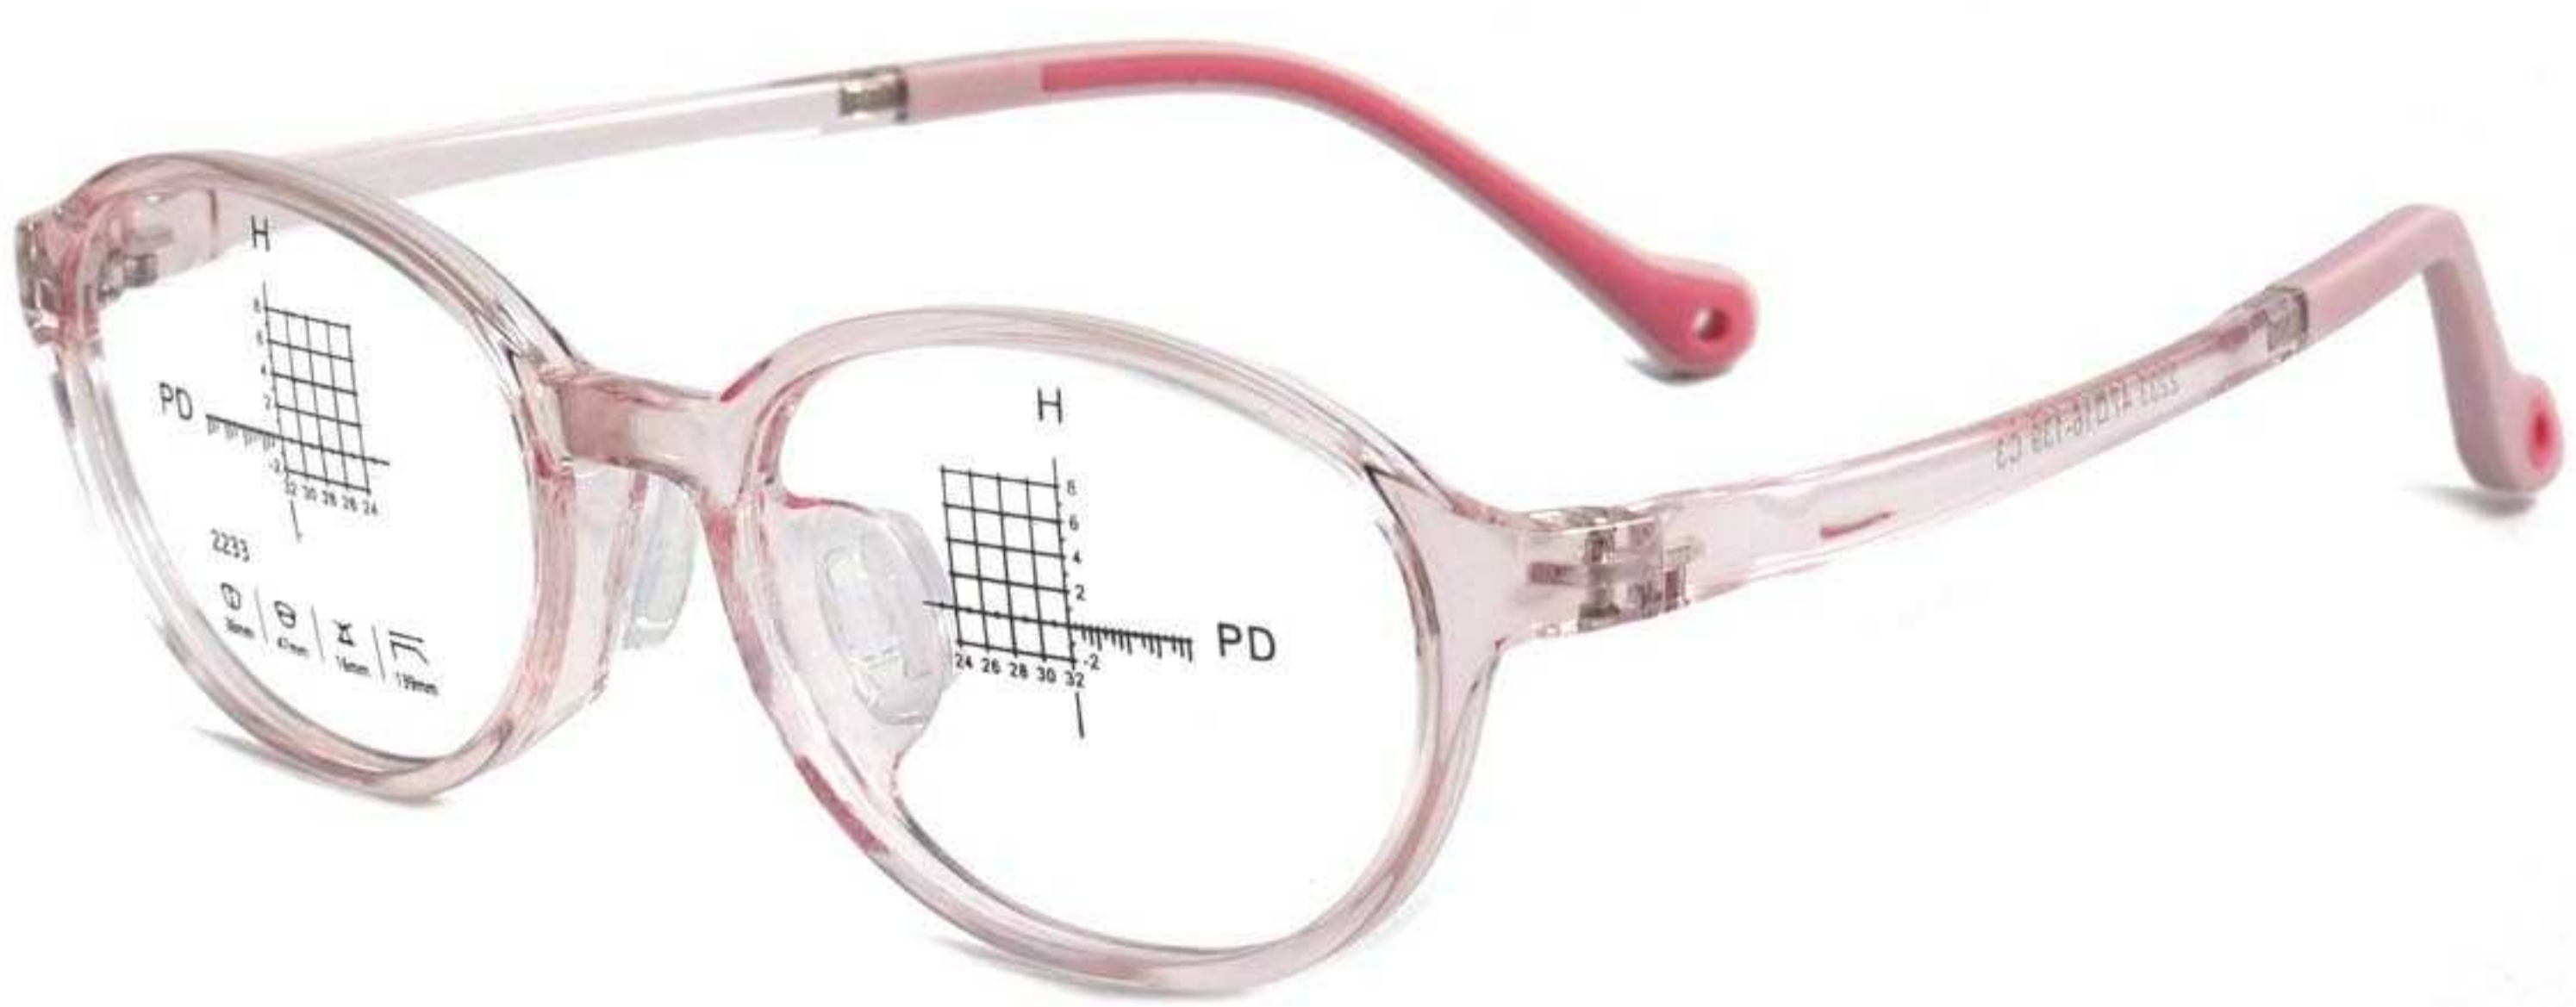

镜架型号:2233 | 镜架材质:TR硅胶 | 颜色可选:6色 | 镜架重量:12G(含衬片)

产品尺寸

126m

47mm

36mm

16mm

139mm

注: 以上测量尺寸和称重误差在1-3mm/1G左右, 均为手工测量.

C3透粉