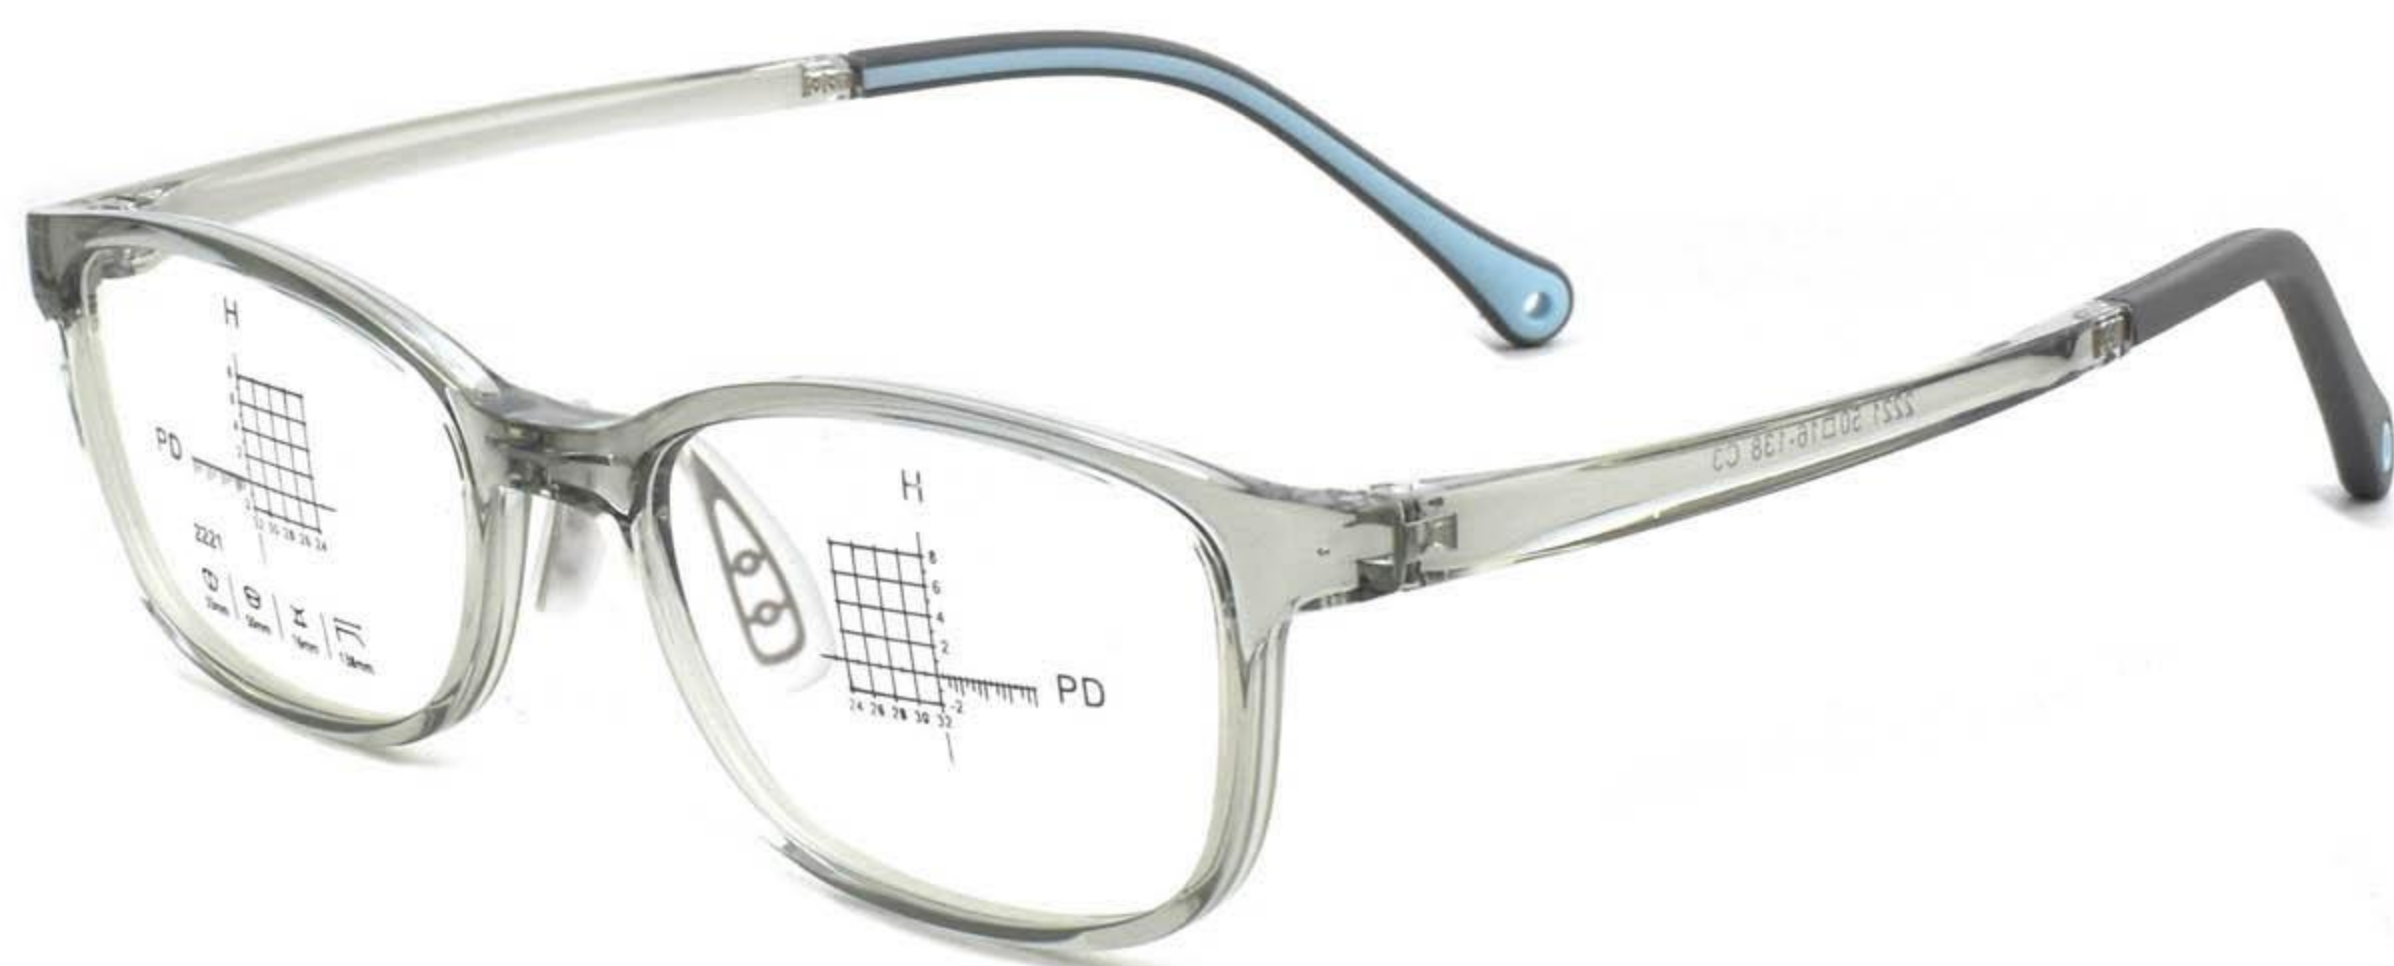

C1亮黑

C2透蓝

C3透绿

C4透黄

C5透明

204

镜架型号:1711 | 镜架材质:TR硅胶 | 颜色可选:5色 | 镜架重量:13G(含衬片)

产品尺寸