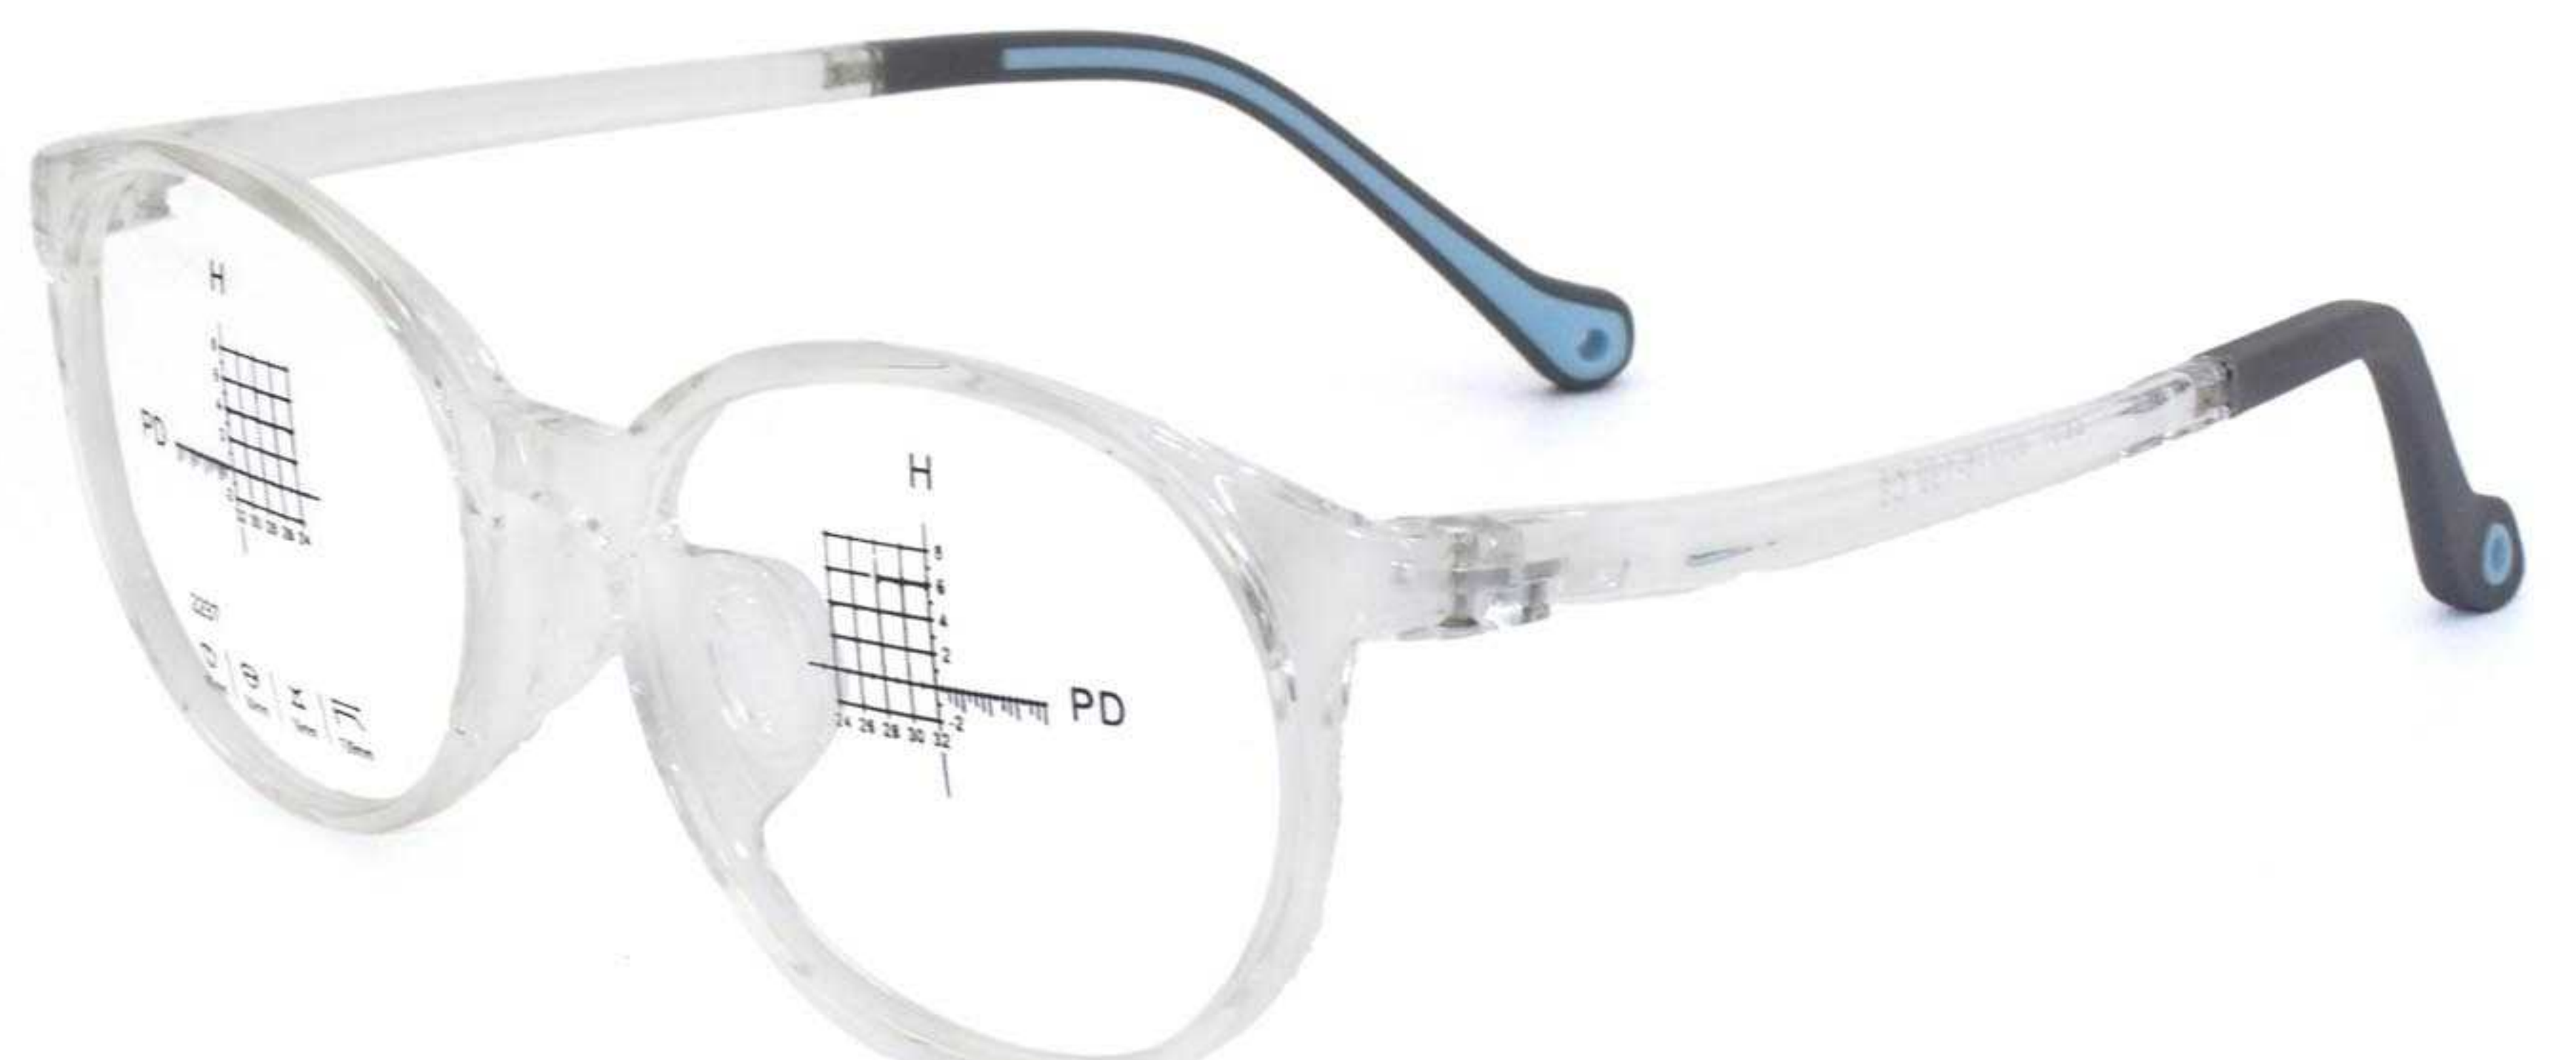

C06透明

镜架型号:2239 | 镜架材质:TR硅胶 | 颜色可选:6色 | 镜架重量:14G(含衬片)

产品尺寸

127mm

48mm

42mm

16mm

139mm