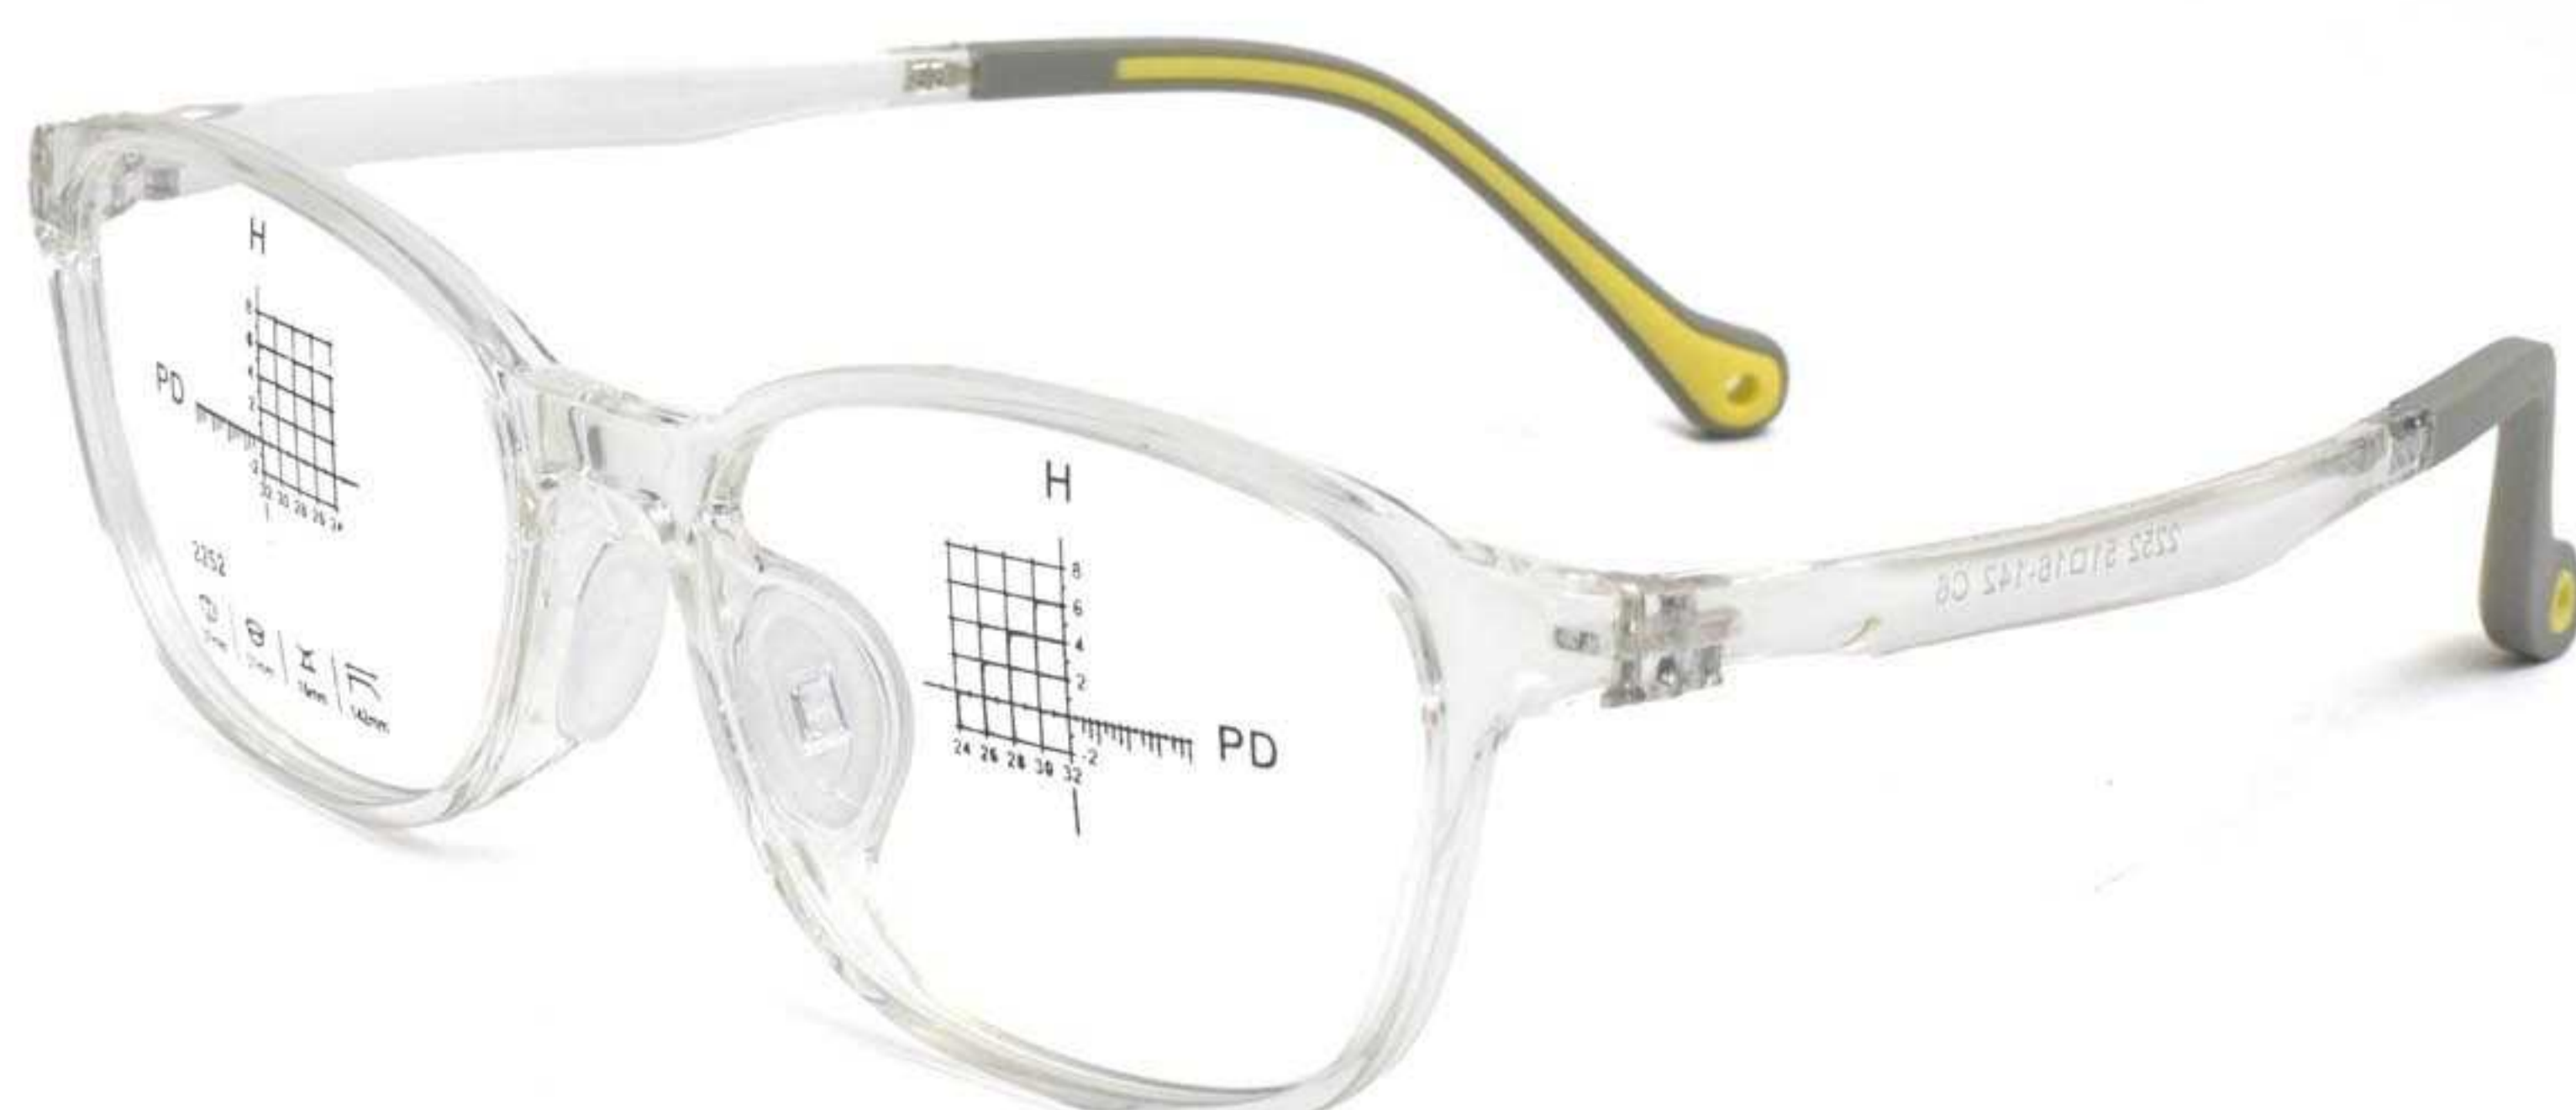

C4透蓝

C5透灰

C6透明

镜架型号:2253 | 镜架材质:TR硅胶 | 颜色可选:6色 | 镜架重量:14G(含衬片)

产品尺寸

139mm

53mm

40mm