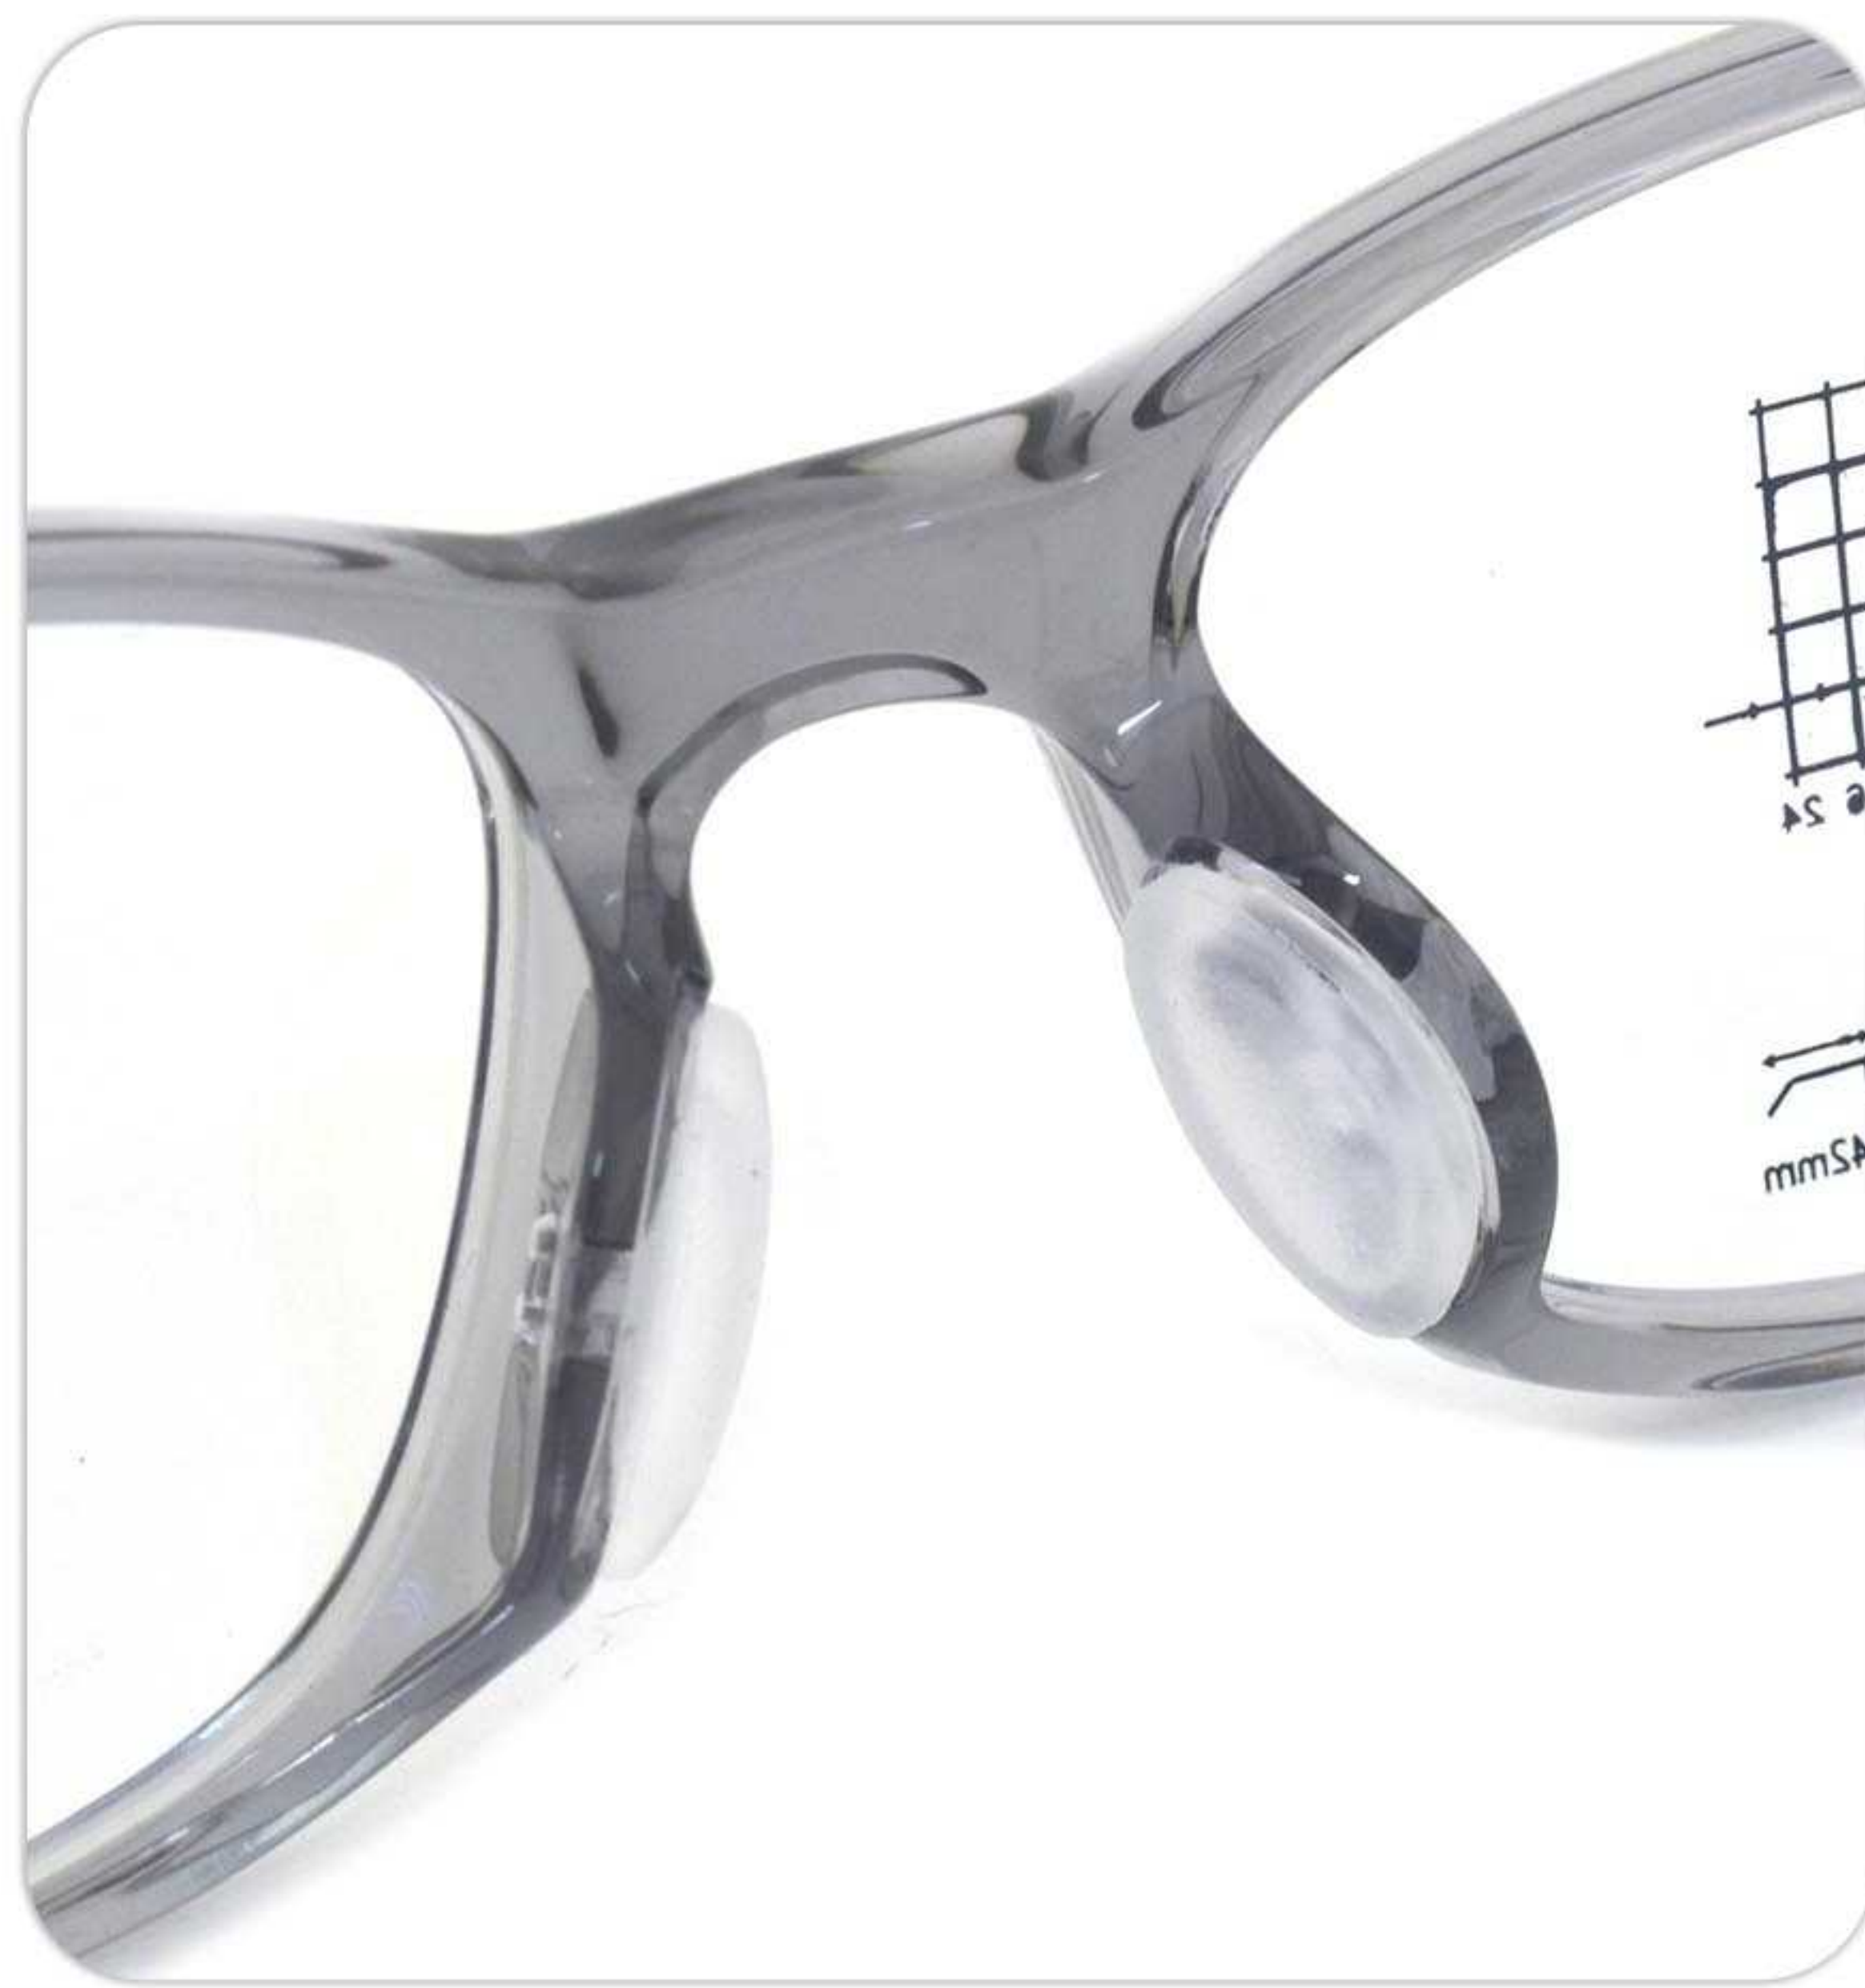

镜架型号:2251 | 镜架材质:TR硅胶 | 颜色可选:6色 | 镜架重量:13G(含衬片)

产品
尺寸

137mm

52mm

36mm

17mm

142mm

注: 以上测量尺寸和称重误差在1-3mm/1G左右, 均为手工测量.

C01黑色

C02透蓝