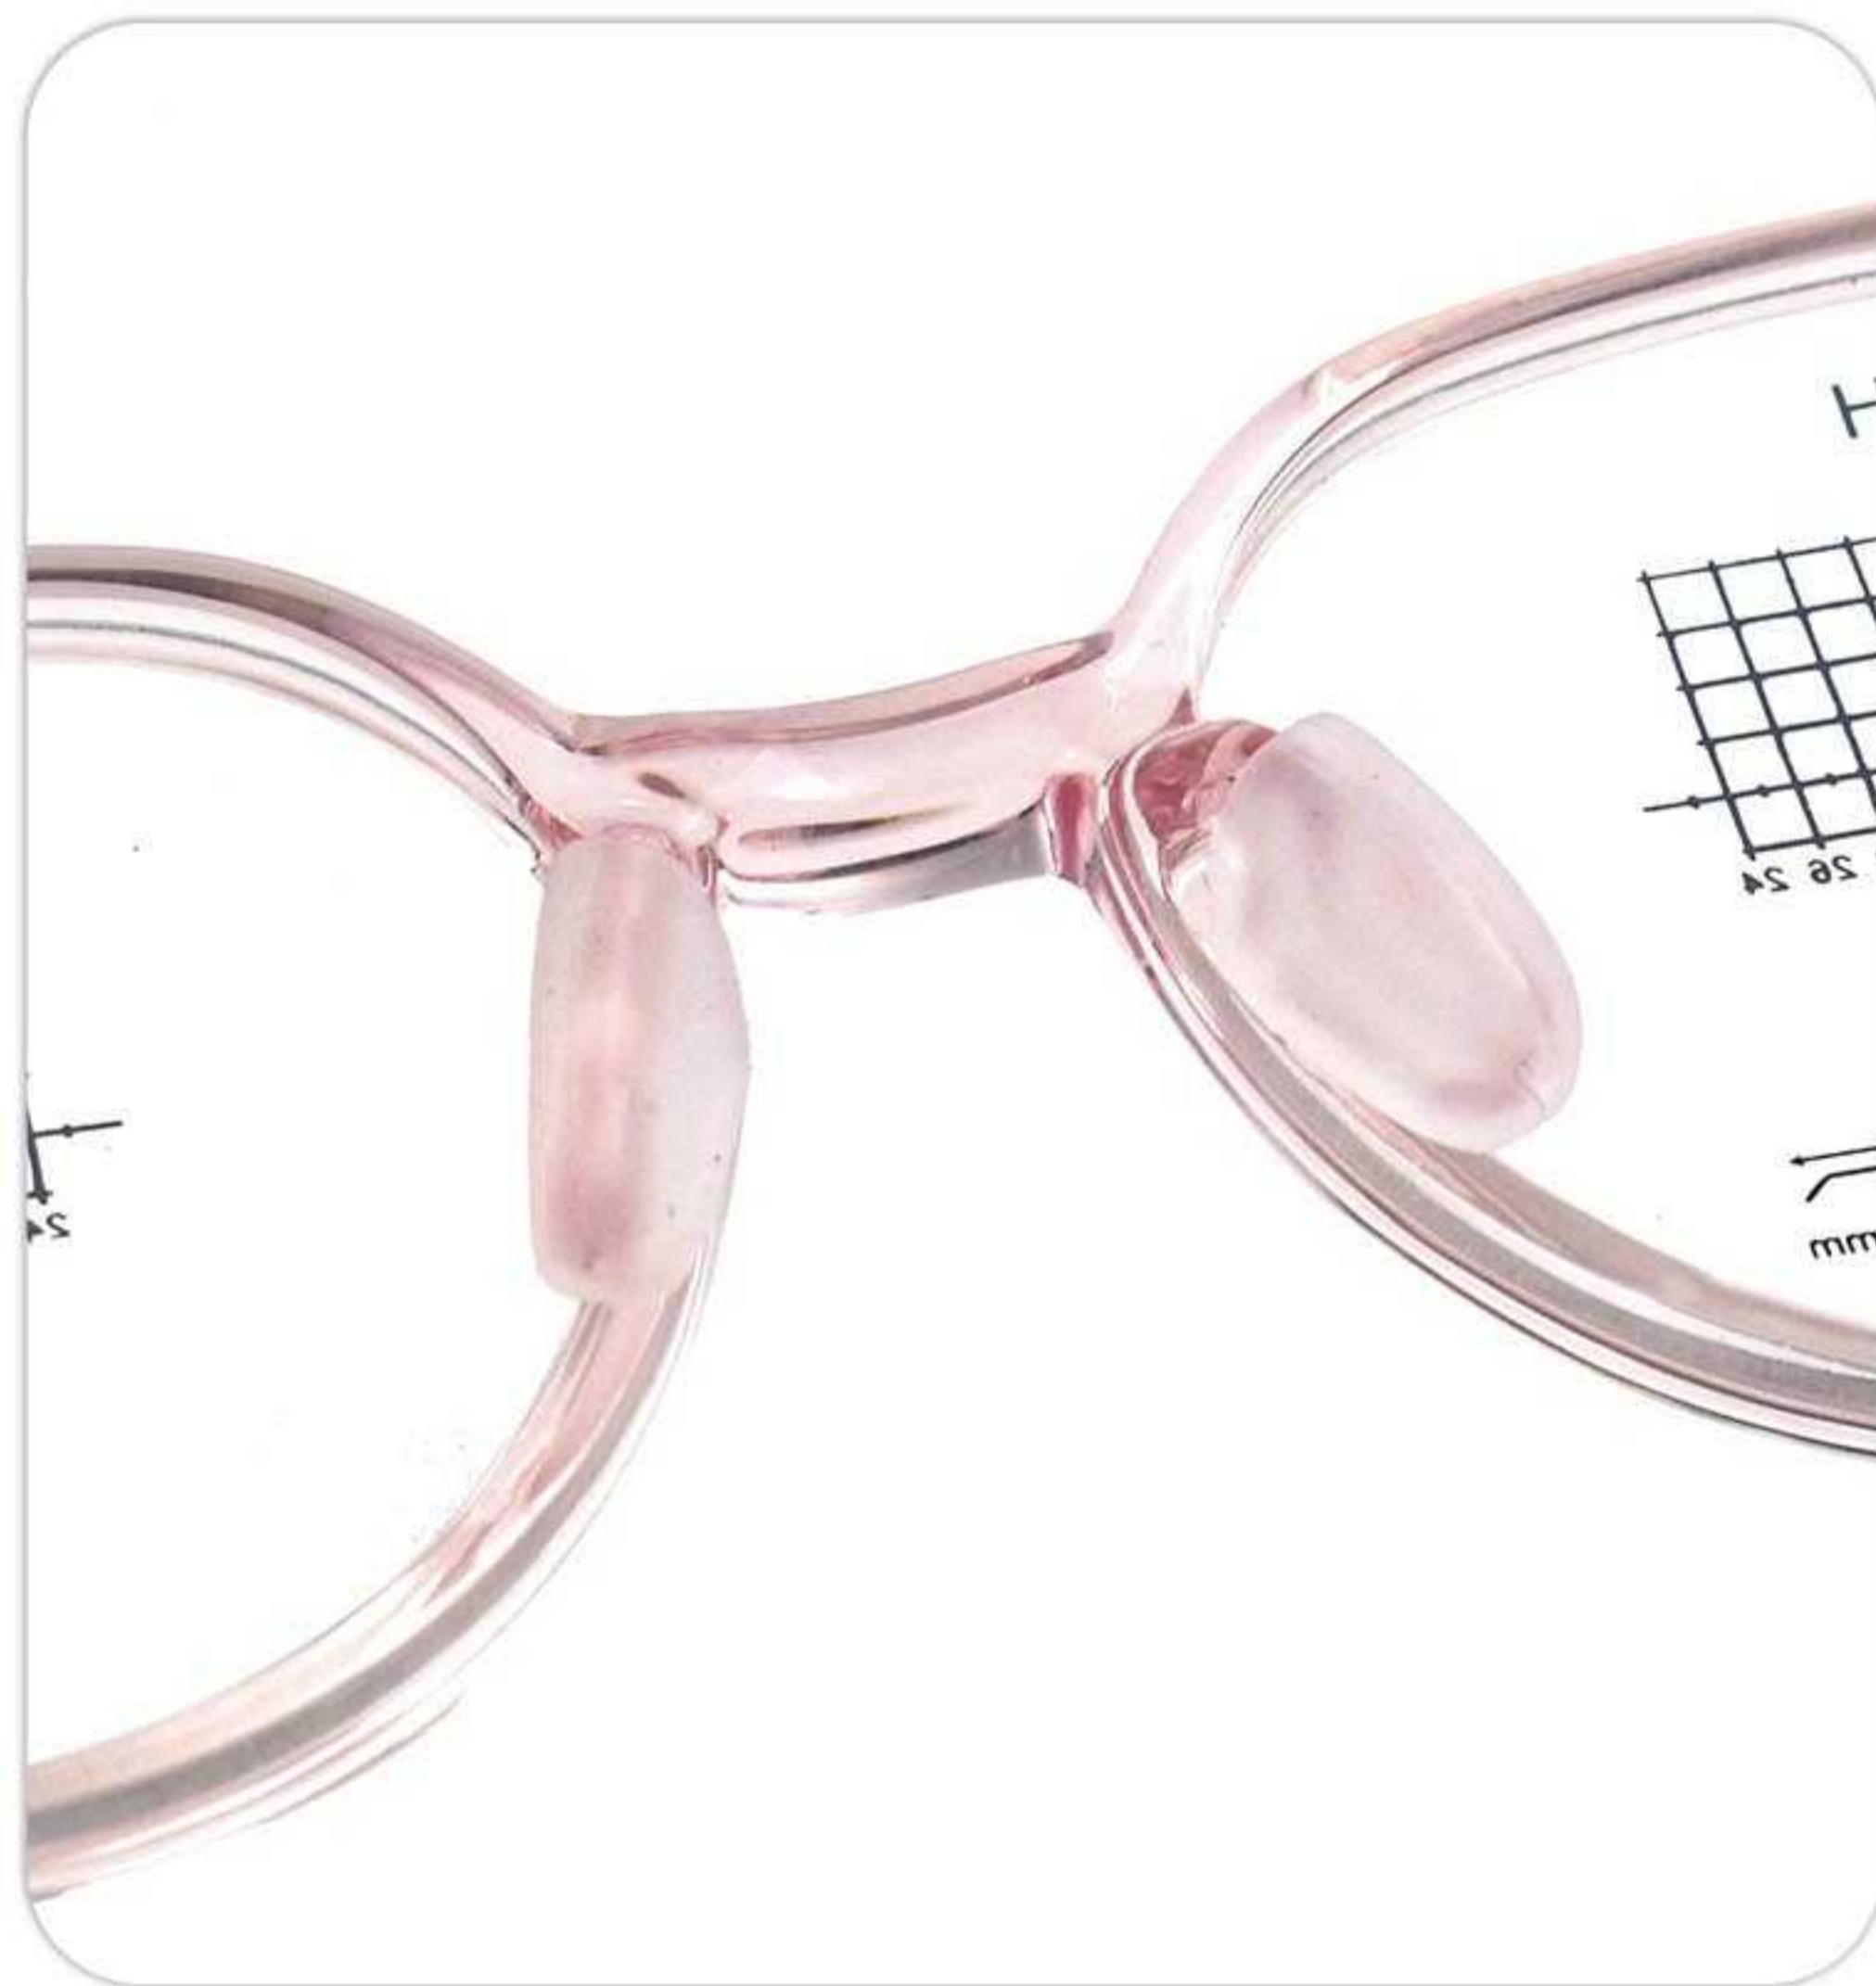

镜架型号:1730 | 镜架材质:TR硅胶 | 颜色可选:6色 | 镜架重量:13G(含衬片)

产品尺寸

124mm

46mm

40mm

16mm

136mm

注: 以上测量尺寸和称重误差在1-3mm/1G左右, 均为手工测量.