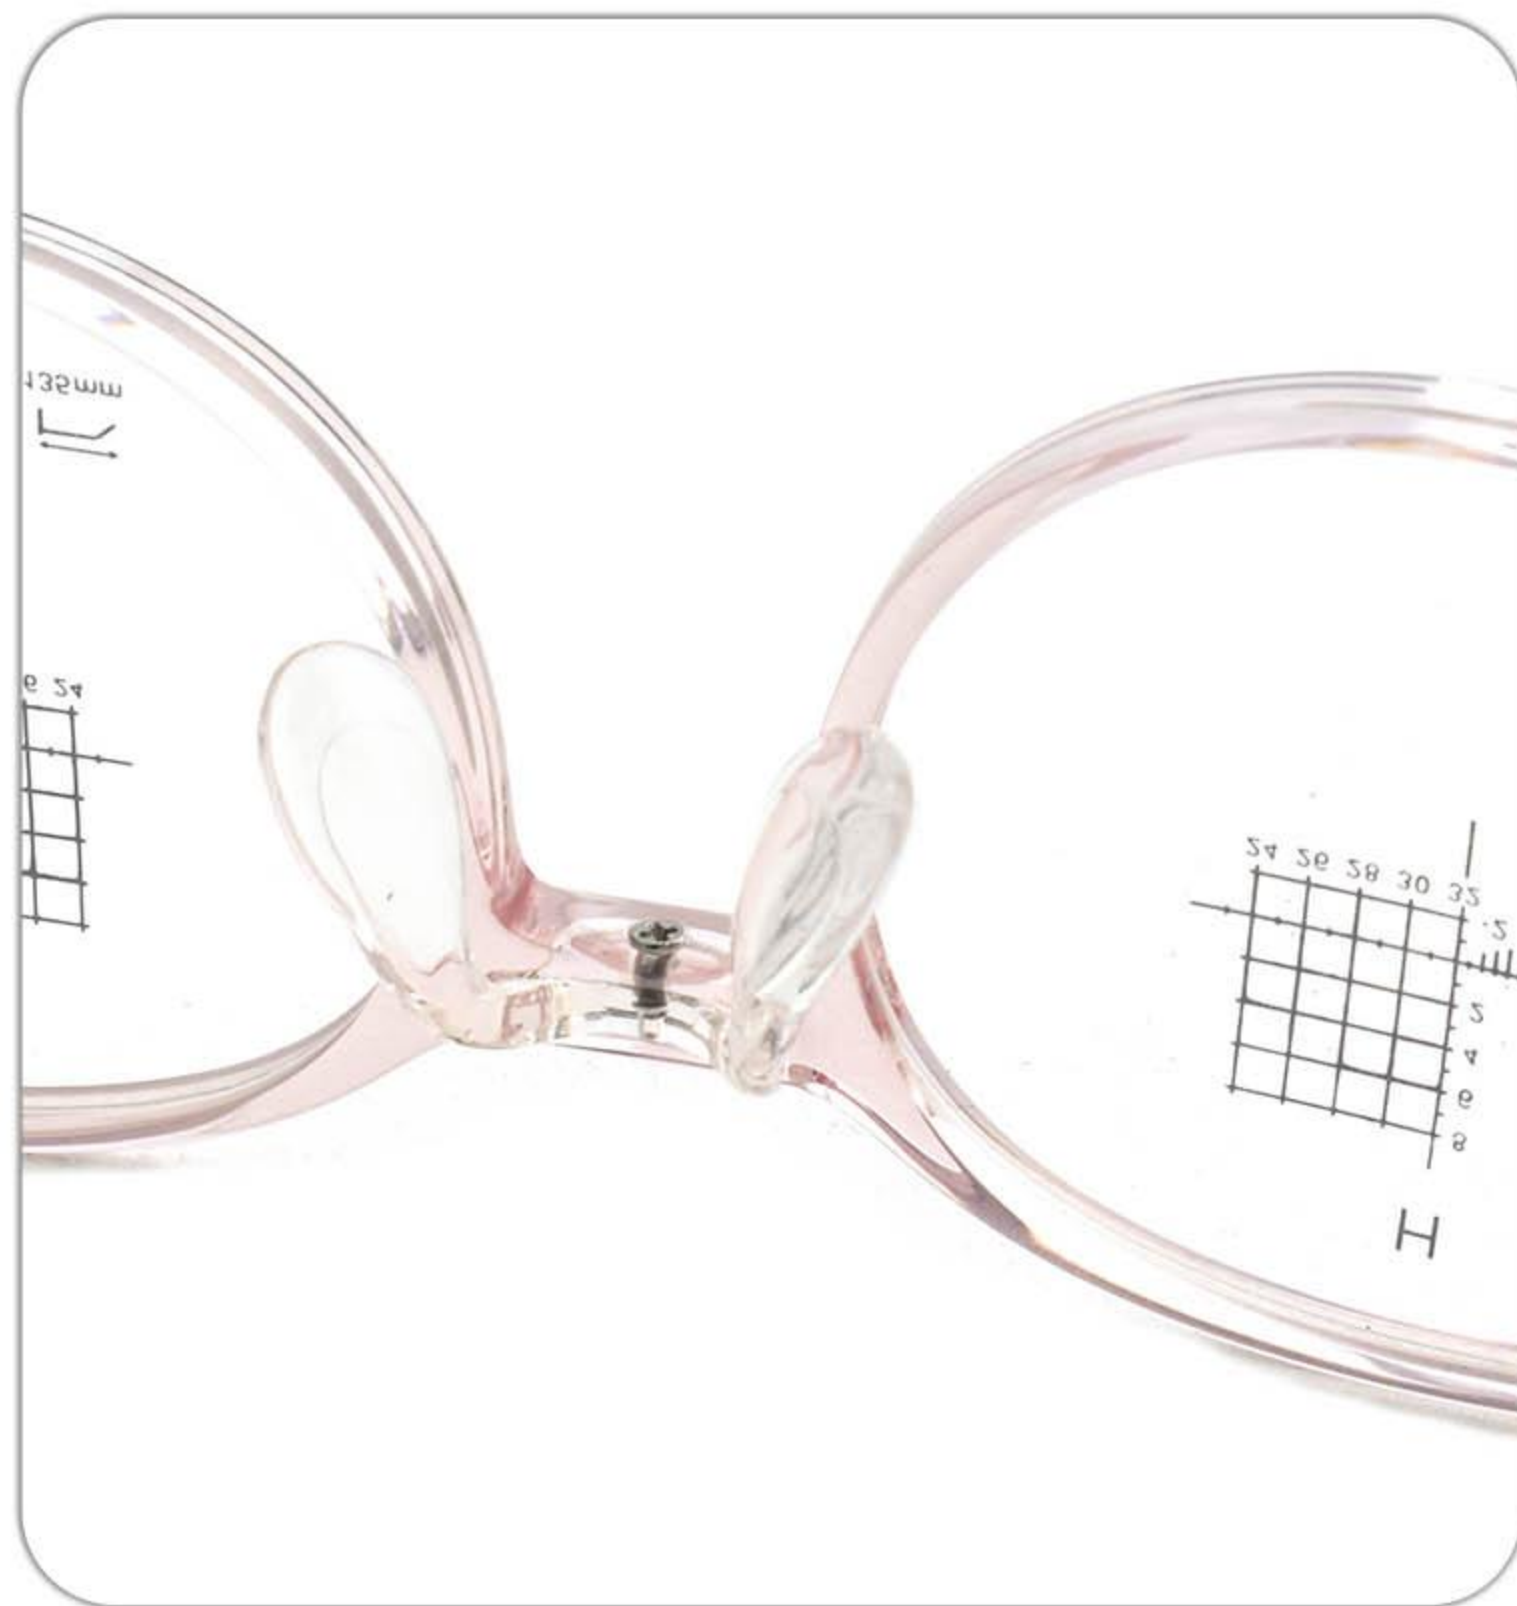

注: 以上测量尺寸和称重误差在1-3mm/1G左右, 均为手工测量.

C1亮黑

C2透粉

C3透蓝

C4透黄

C5透黄

C6透明

镜架型号:1781 | 镜架材质:TR硅胶 | 颜色可选:6色 | 镜架重量:14G(含衬片)

产品尺寸

127mm

47mm

41mm

16mm

135mm

注: 以上测量尺寸和称重误差在1-3mm/1G左右, 均为手工测量.

C1 亮黑

C2 透粉

C3 透黄

C4 透蓝

C5 透灰

C6 透明

镜架型号:1782 | 镜架材质:TR硅胶 | 颜色可选:6色 | 镜架重量:13G(含衬片)

产品尺寸

128mm