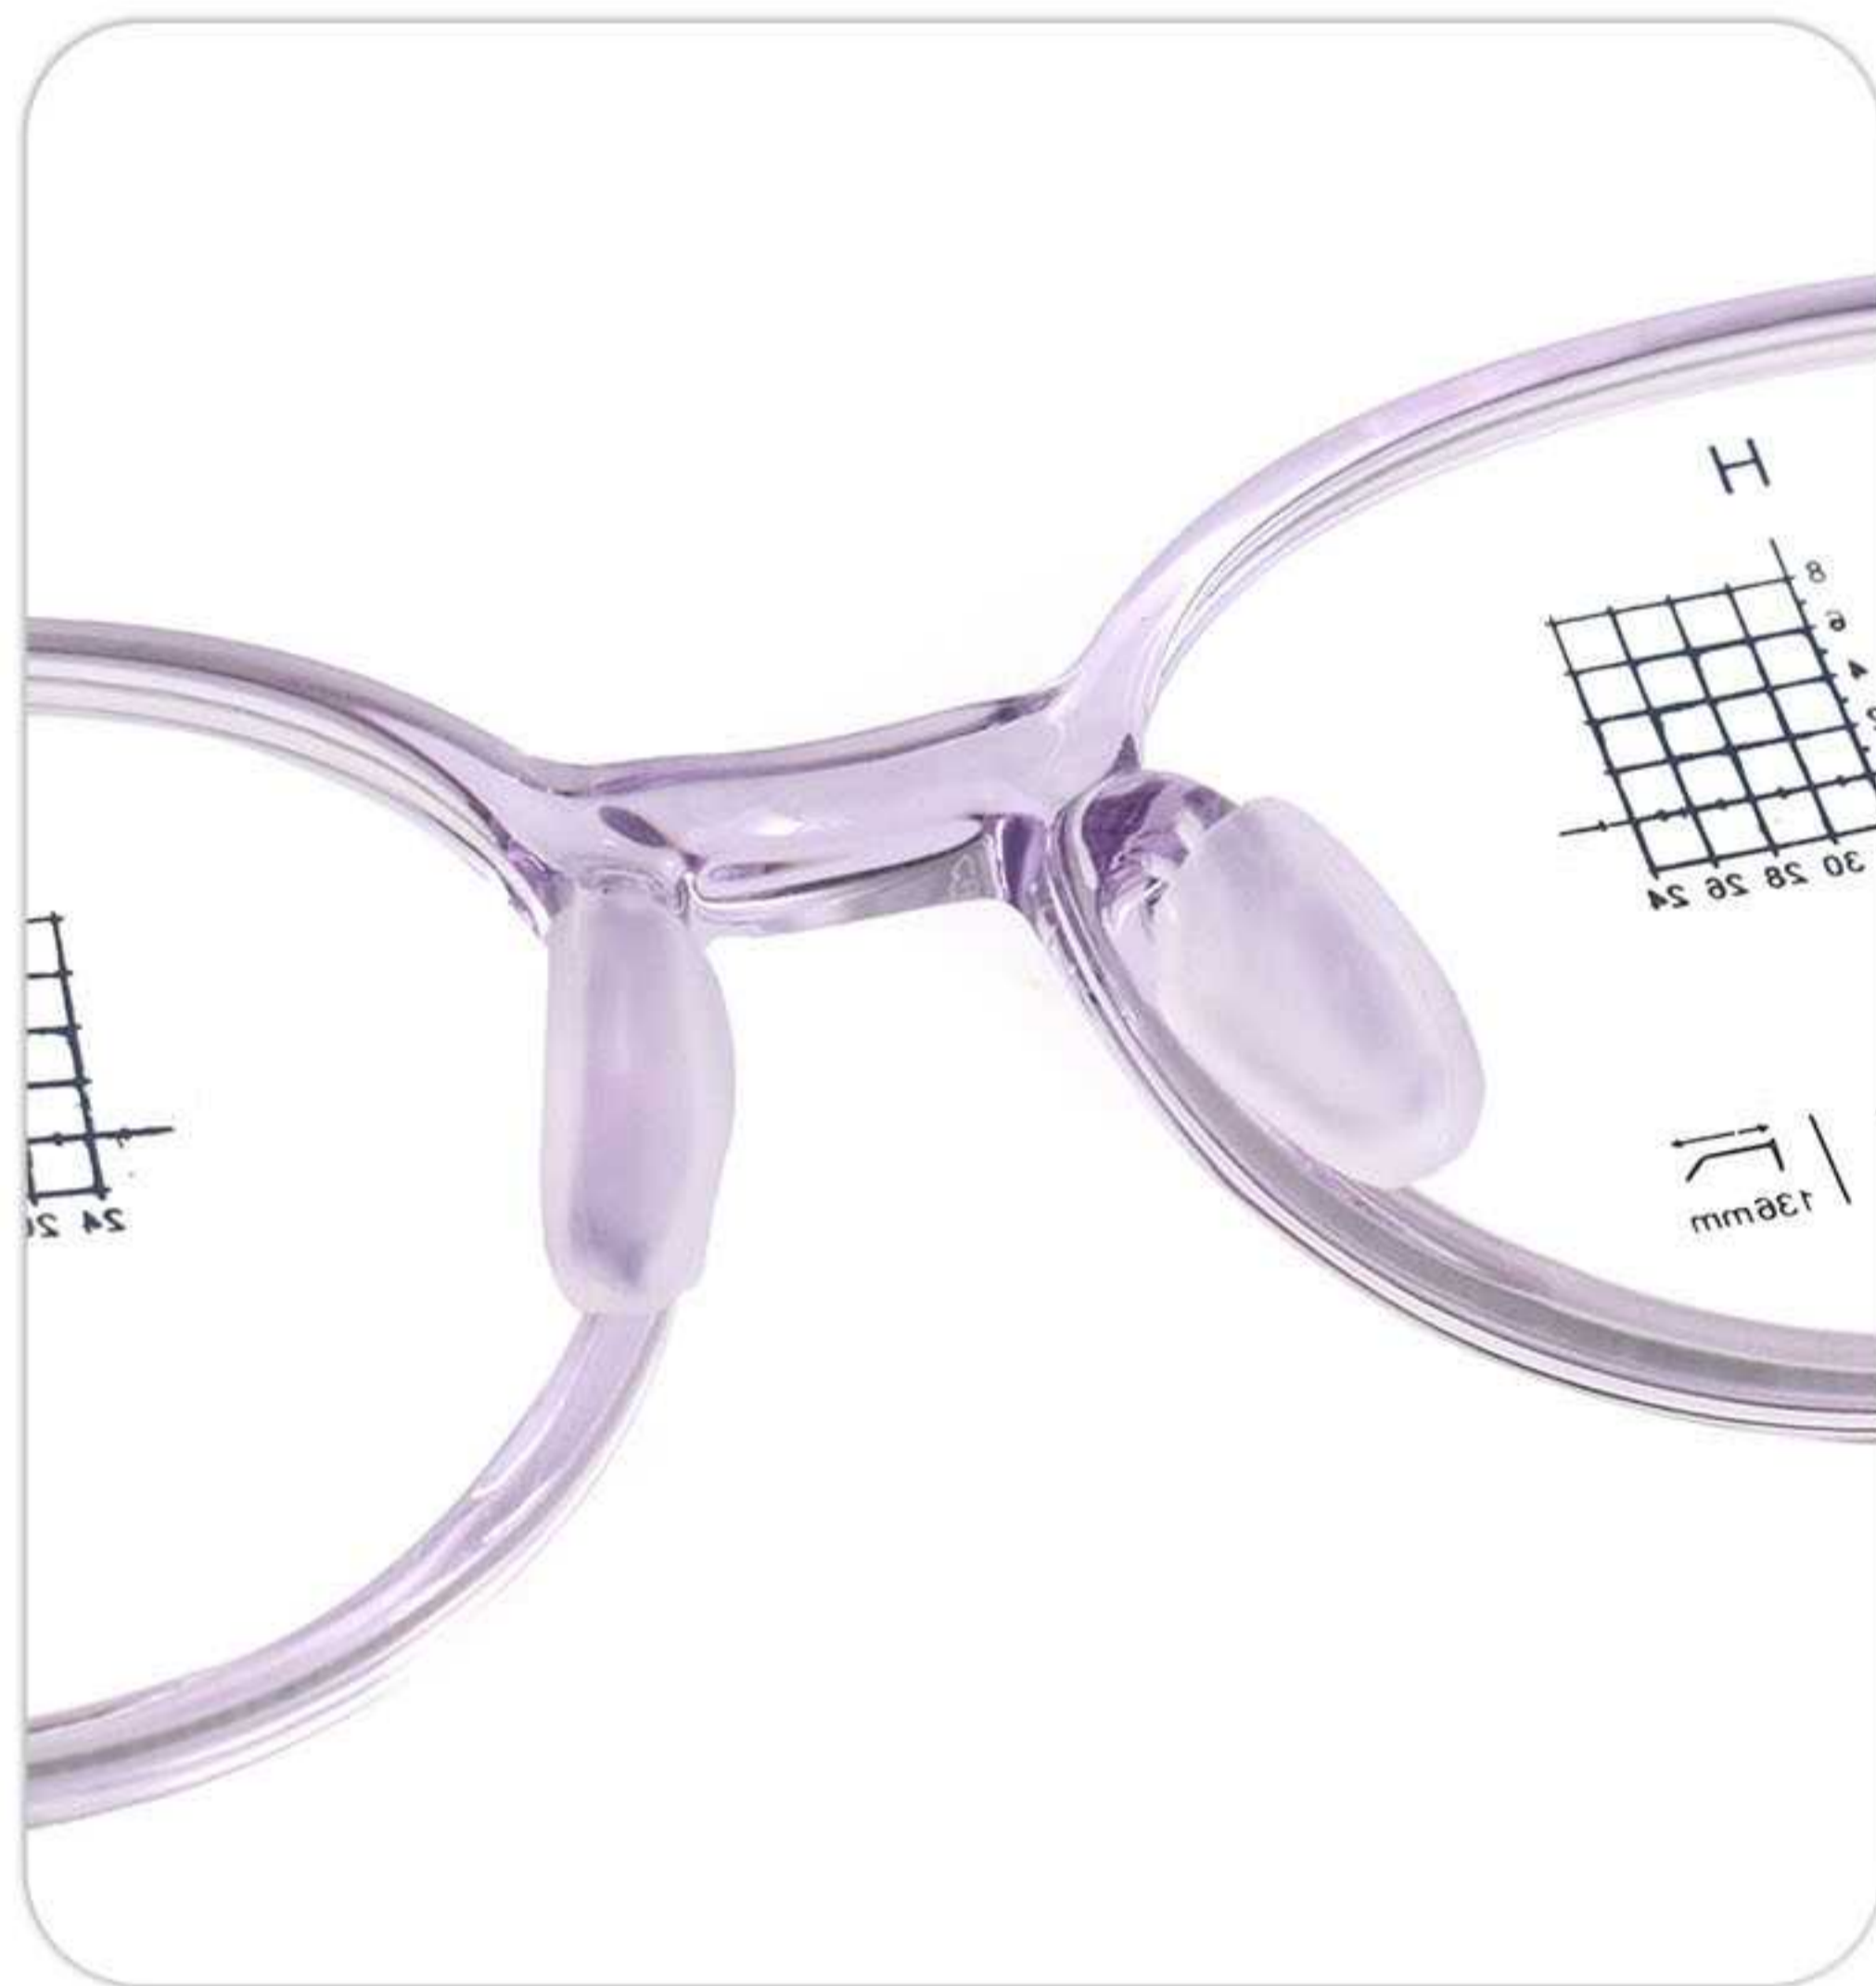

产品尺寸

127mm

47mm

40mm

18mm

136mm

注: 以上测量尺寸和称重误差在1-3mm/1G左右, 均为手工测量.

可拆卸镜腿