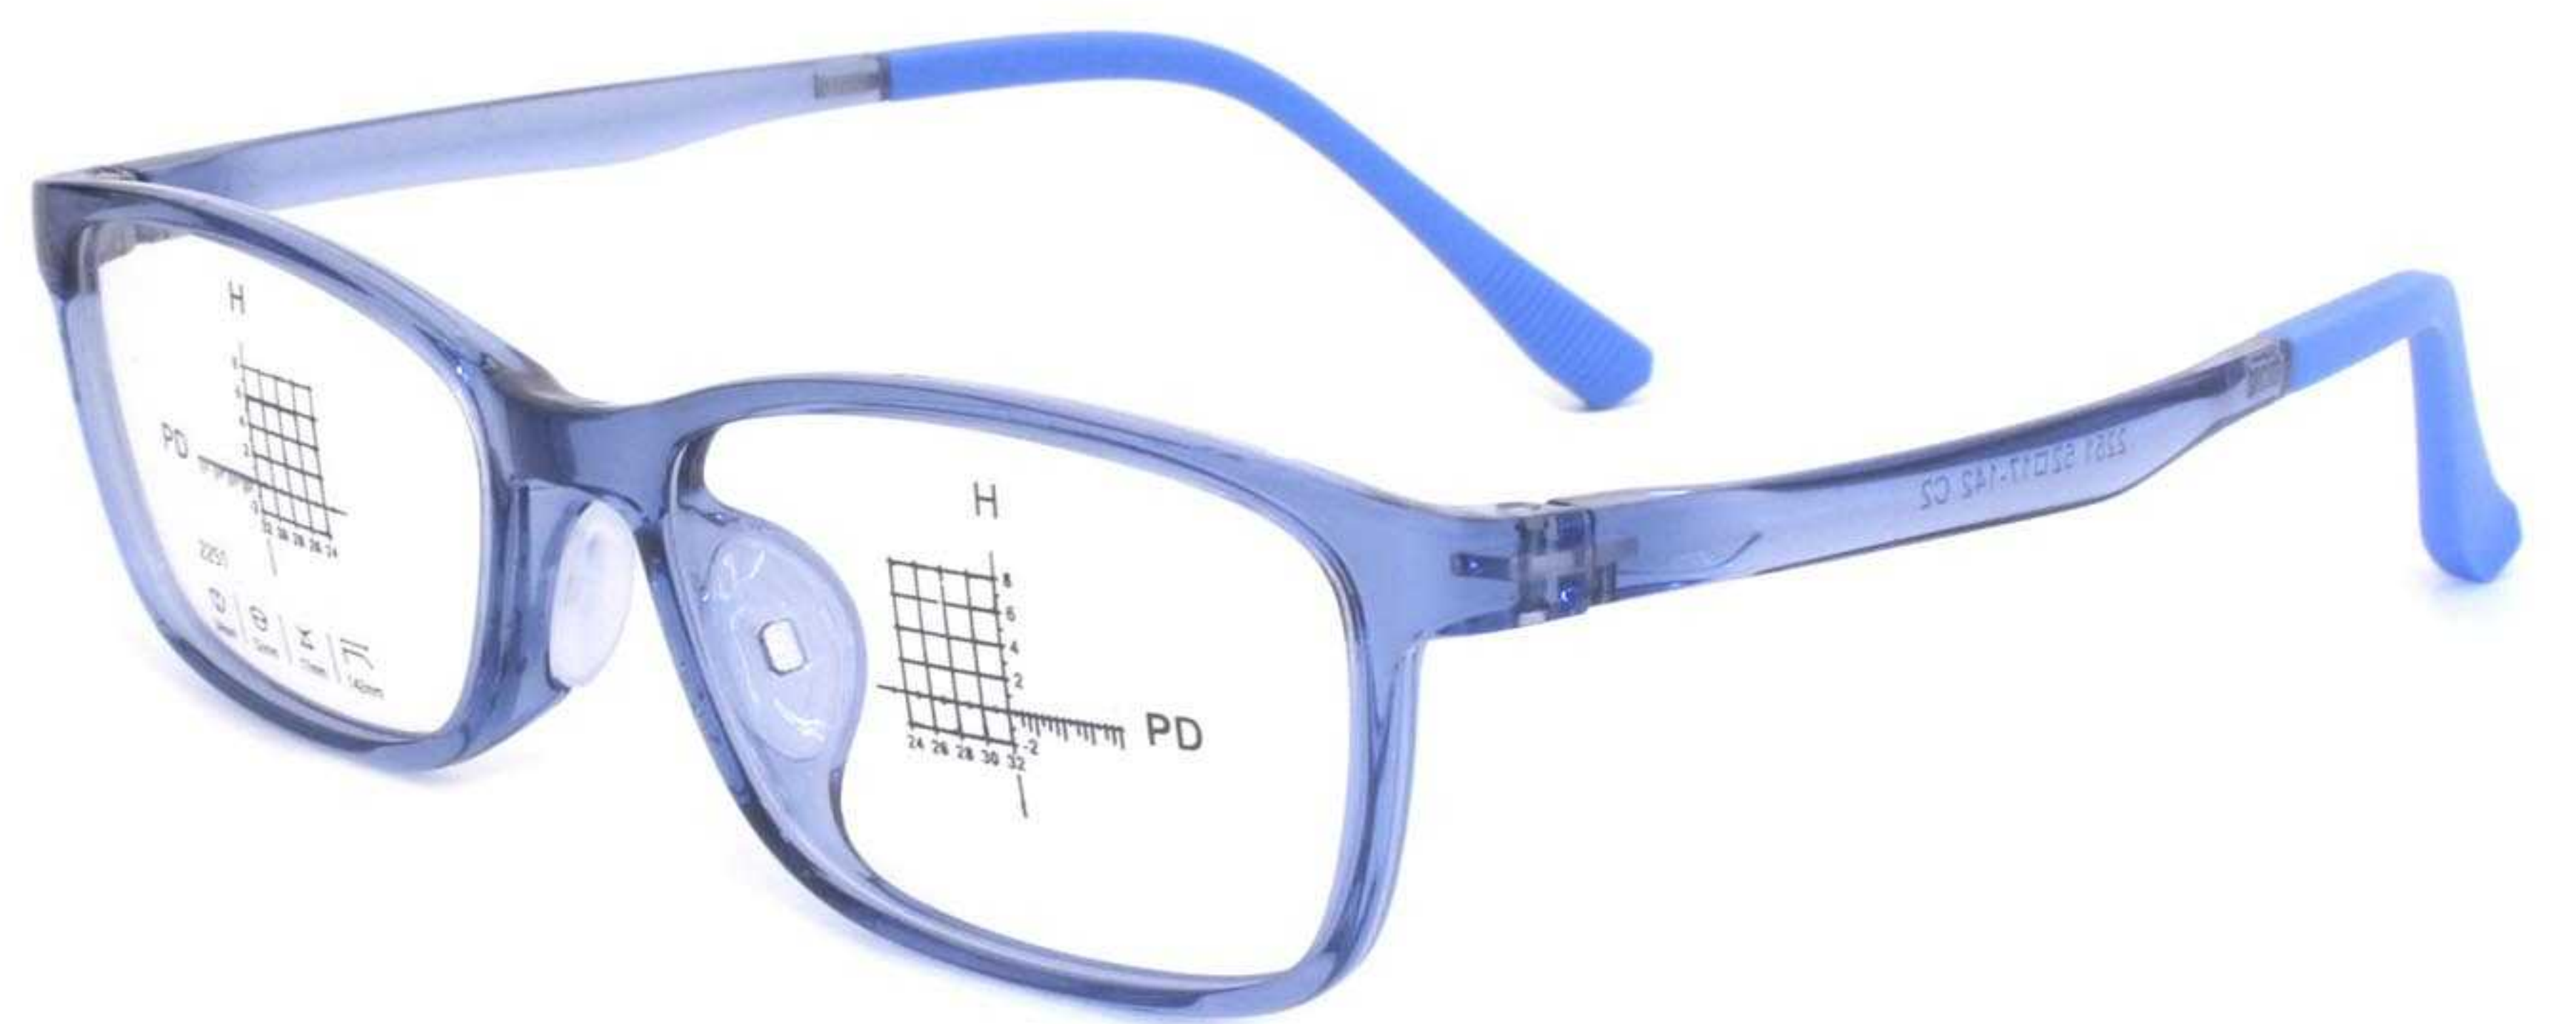

镜架型号:2251 | 镜架材质:TR硅胶 | 颜色可选:6色 | 镜架重量:13G(含衬片)

产品
尺寸

137mm

52mm

36mm

17mm

142mm

注: 以上测量尺寸和称重误差在1-3mm/1G左右, 均为手工测量.

C01黑色

C02透蓝