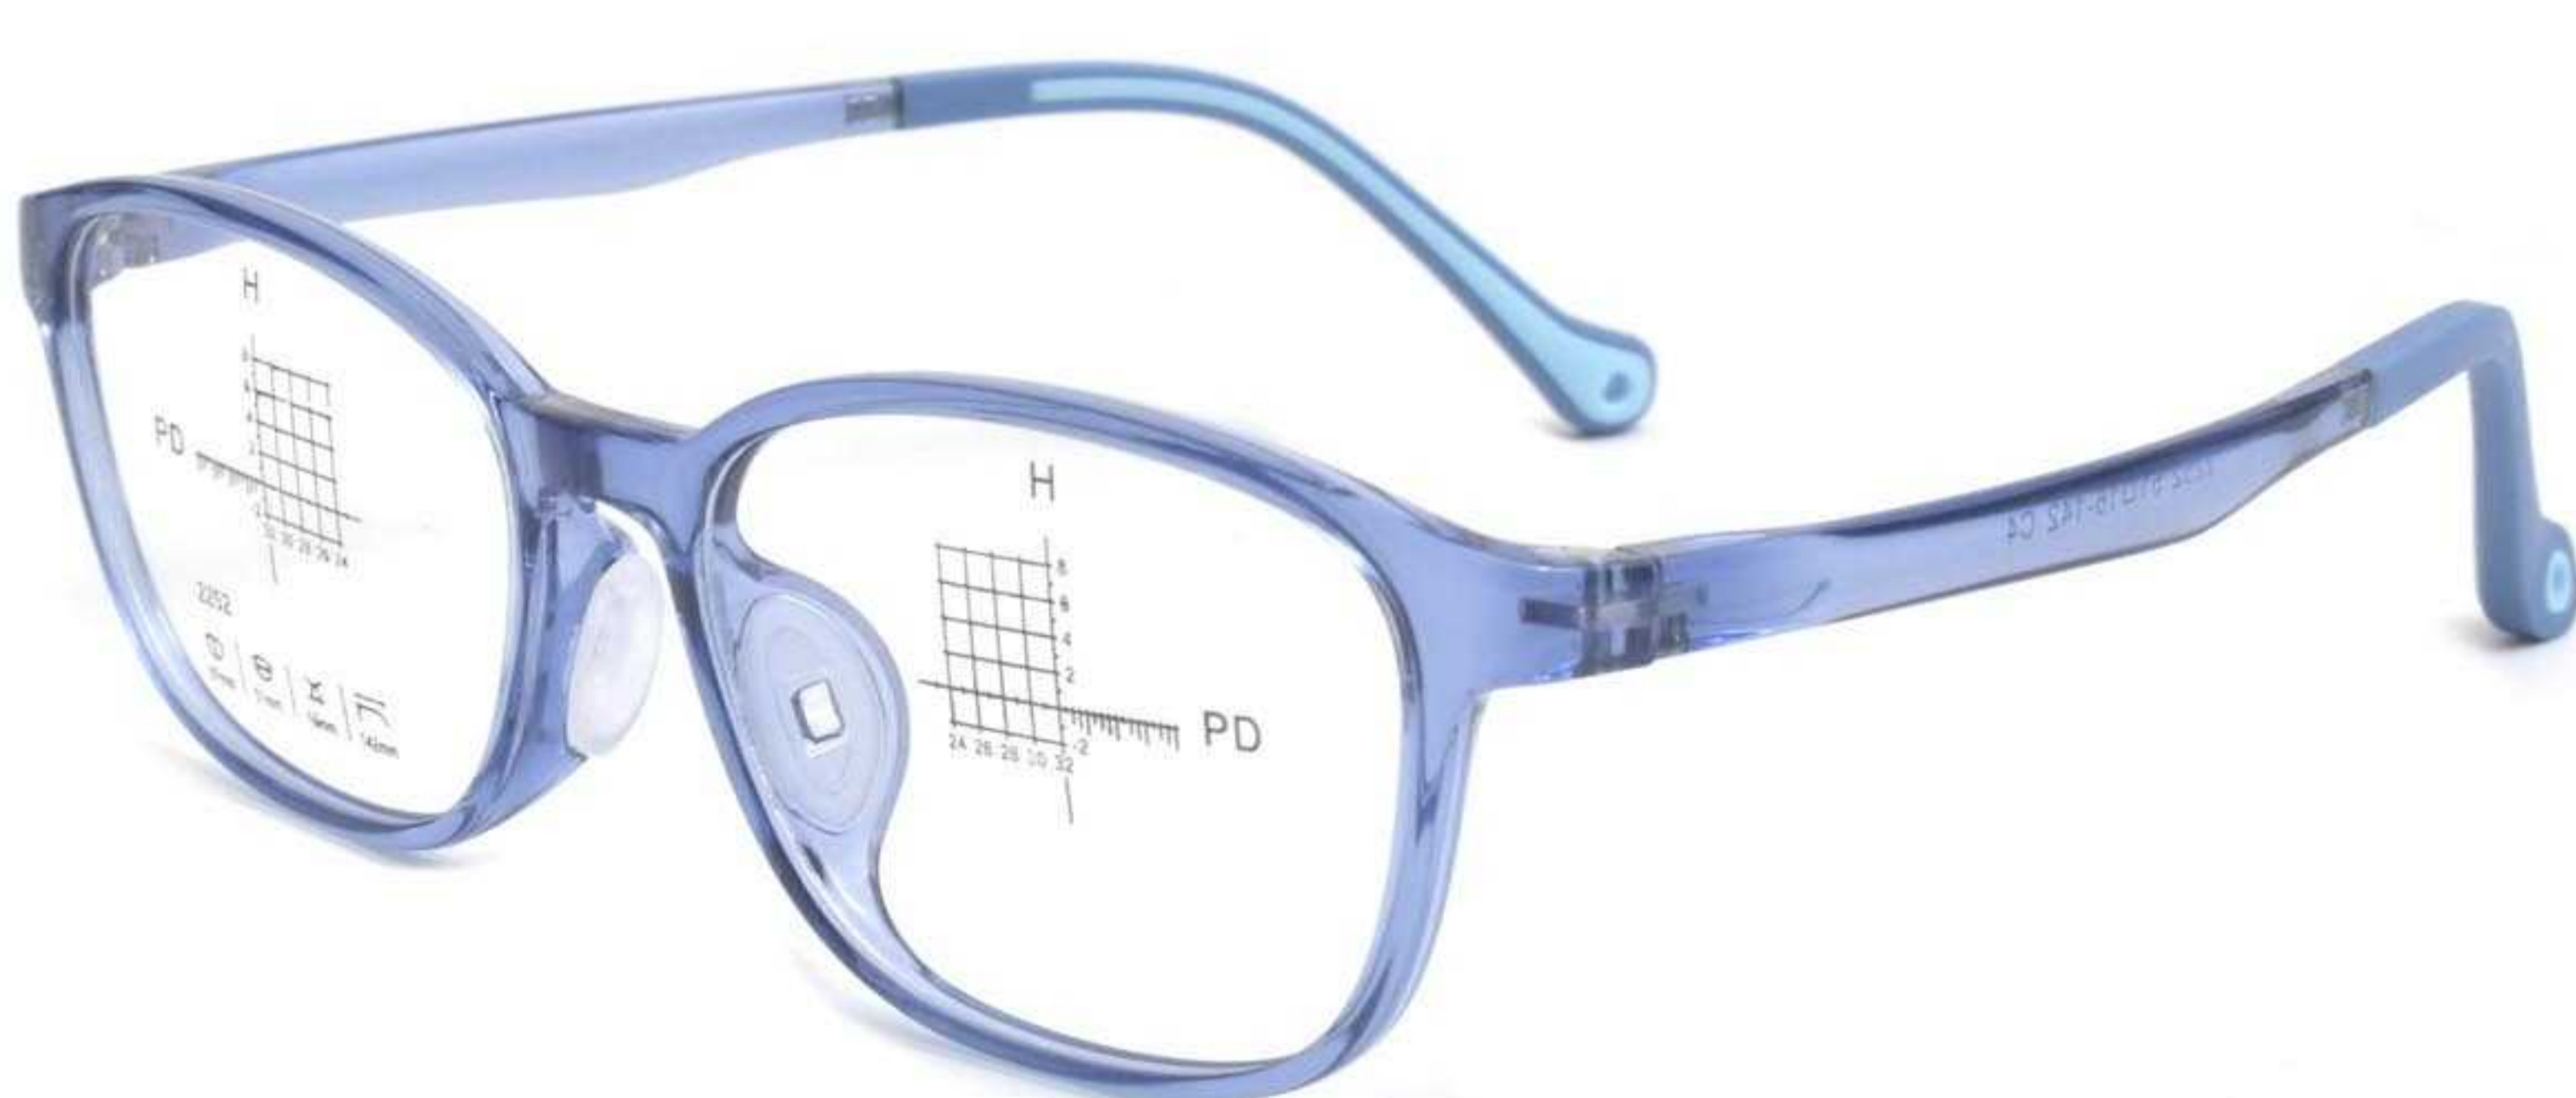

C4透蓝

C5透灰

C6透明

镜架型号:2253 | 镜架材质:TR硅胶 | 颜色可选:6色 | 镜架重量:14G(含衬片)

产品尺寸

139mm

53mm

40mm