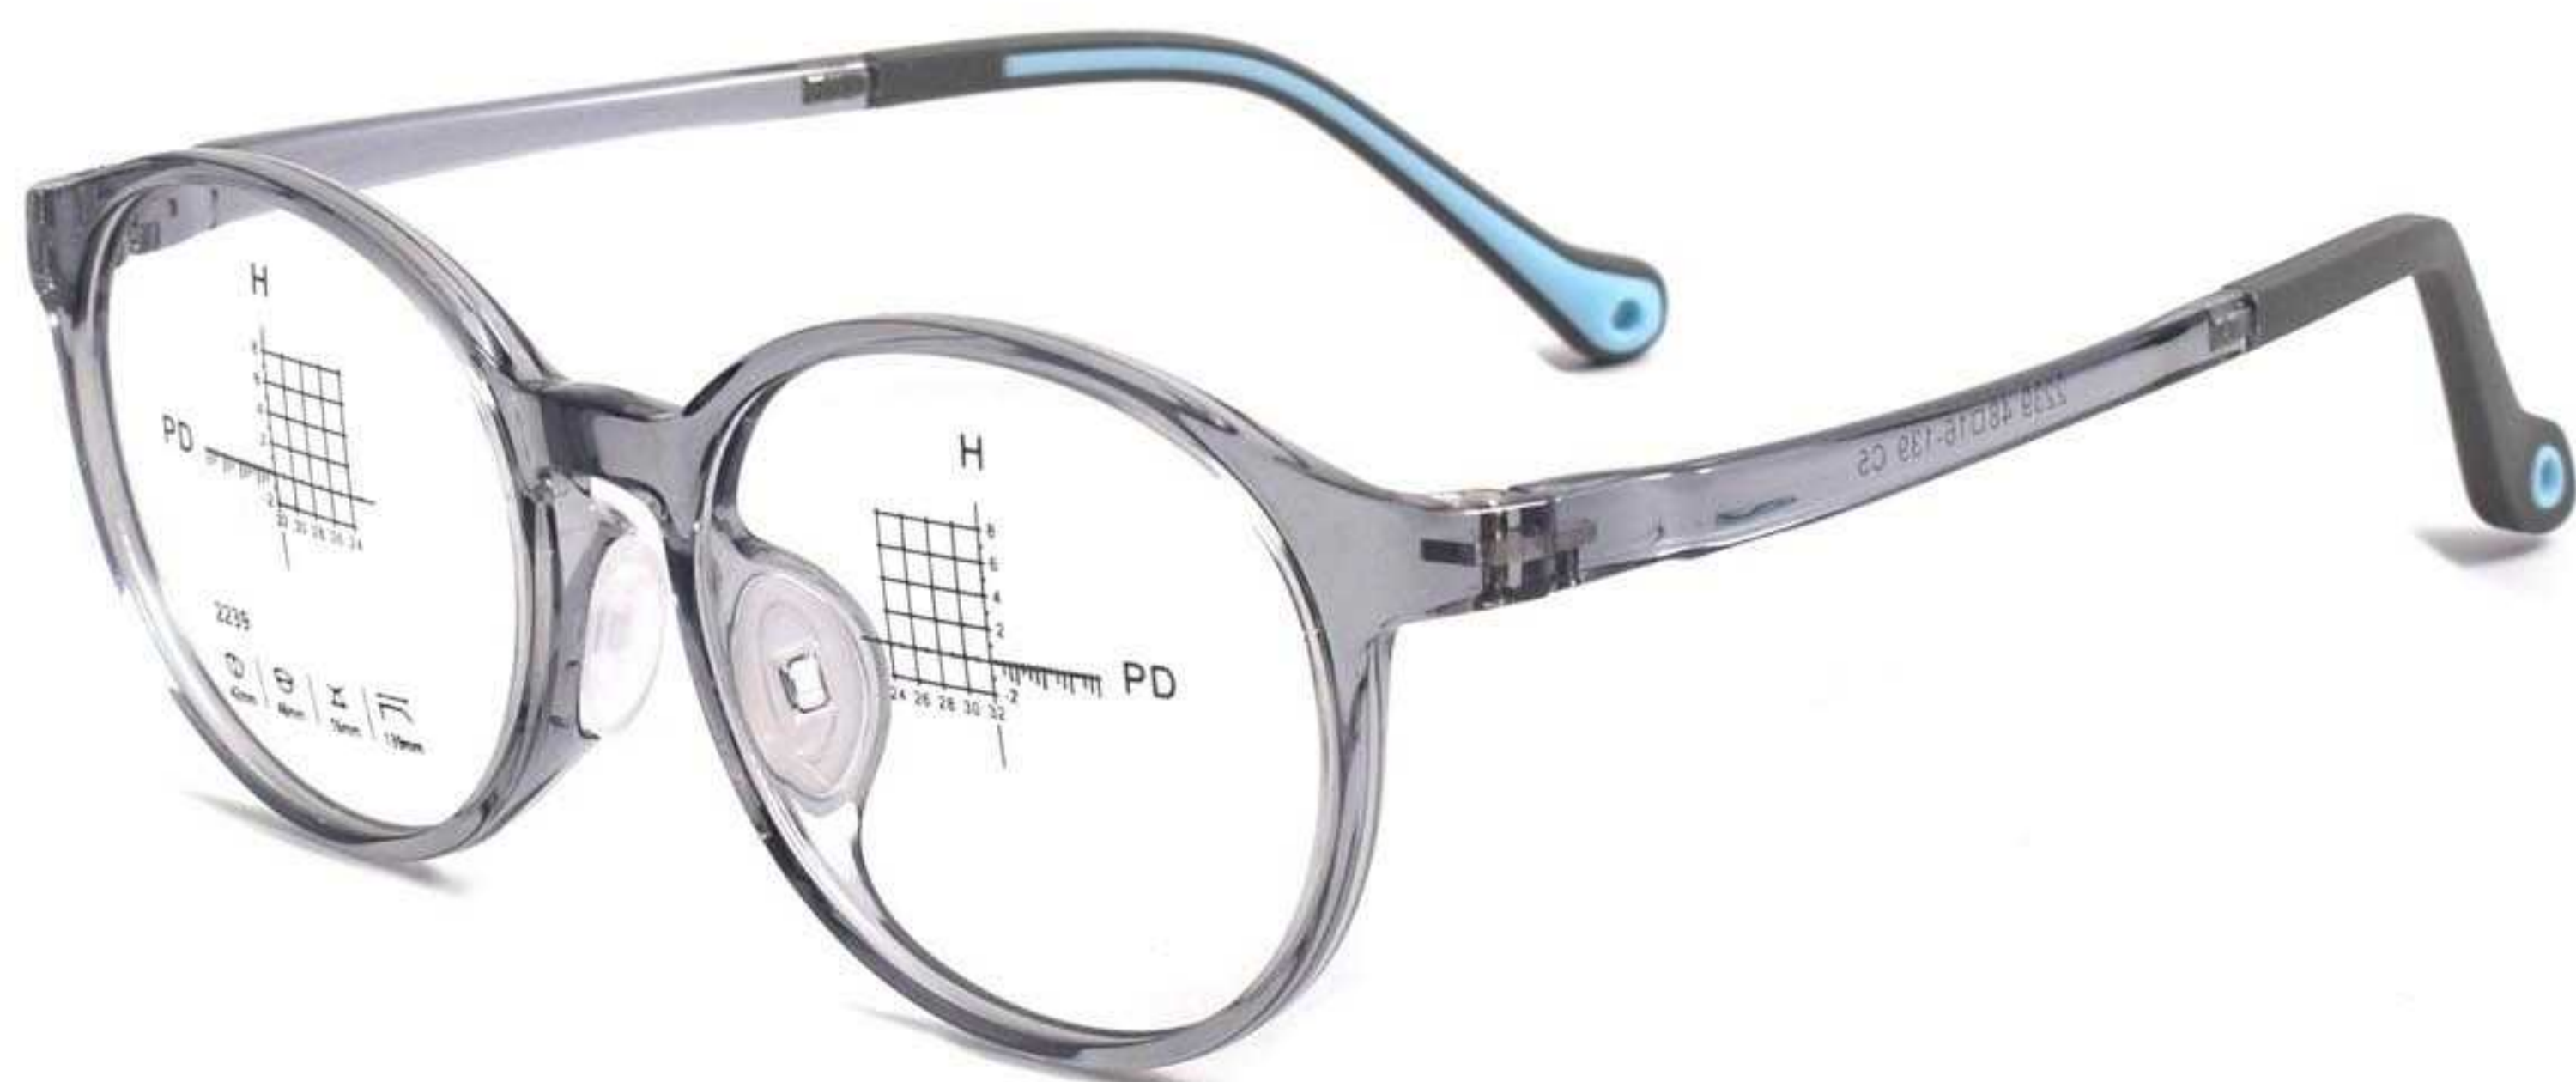

注: 以上测量尺寸和称重误差在1-3mm/1G左右, 均为手工测量.

C1黑色

C2透紫

C3透粉

C4蓝色

C5灰色

C6透灰

镜架型号:2250 | 镜架材质:TR硅胶 | 颜色可选:6色 | 镜架重量:13G(含衬片)