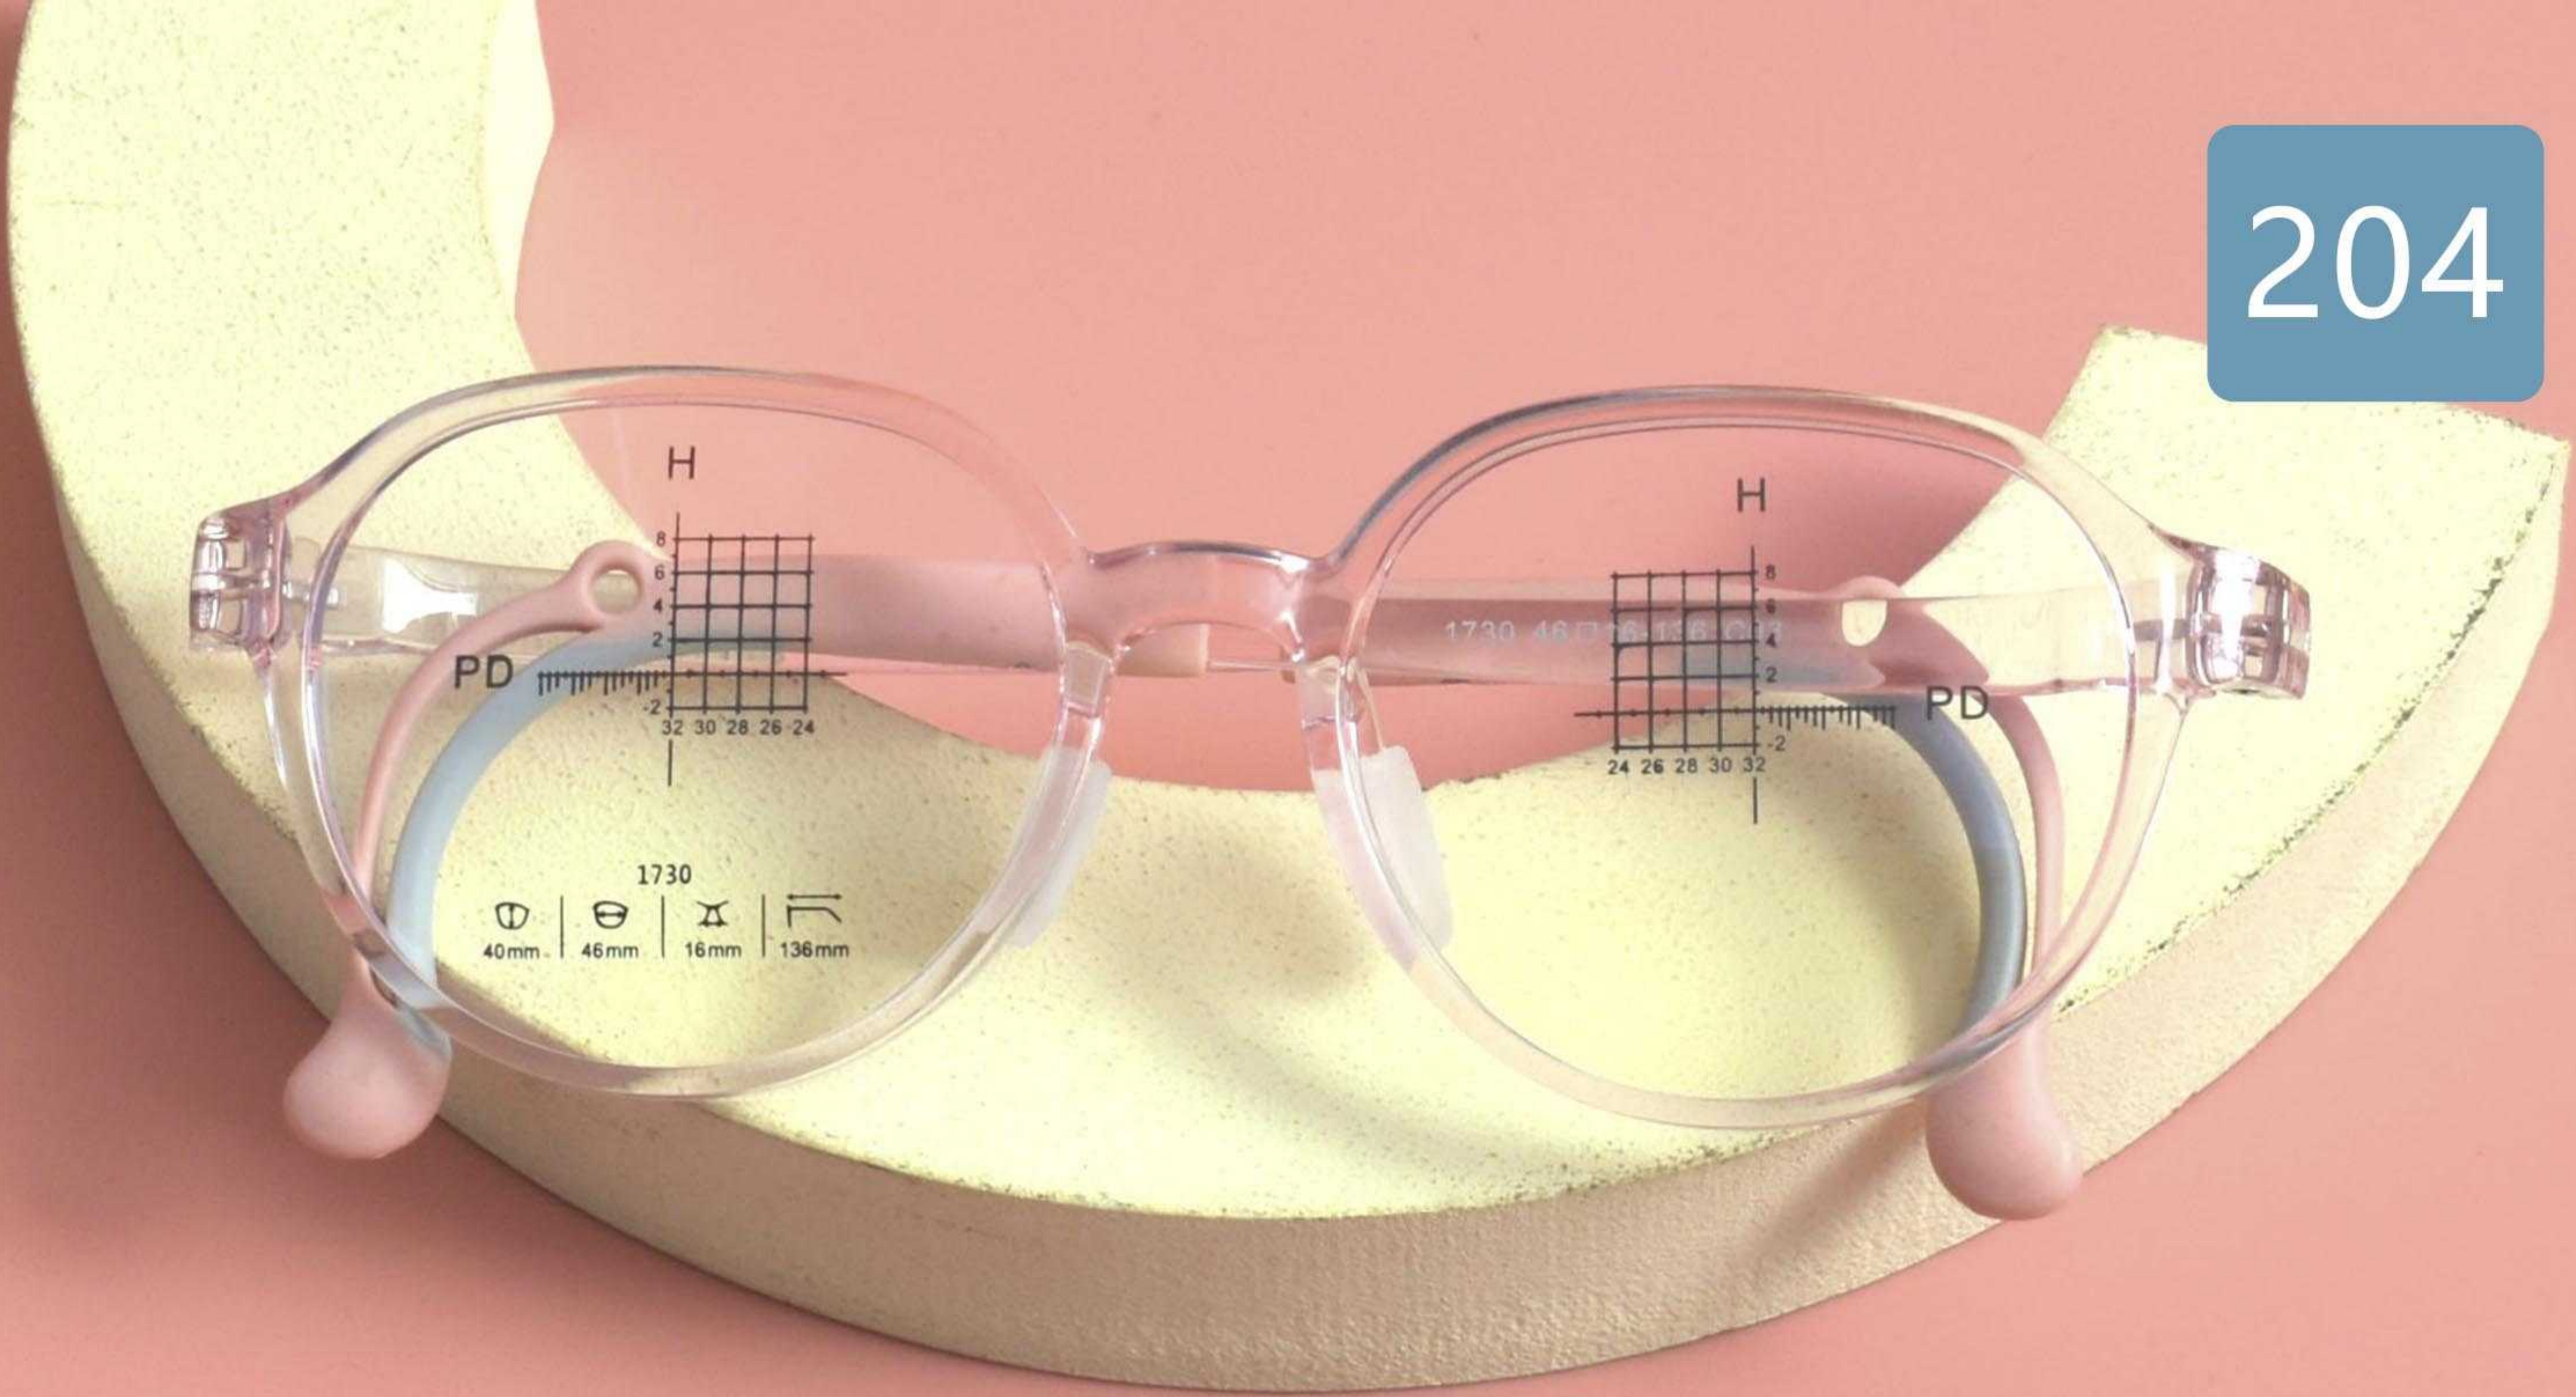

注: 以上测量尺寸和称重误差在1-3mm/1G左右, 均为手工测量.

可拆卸镜腿

C1黑色

C2透紫

C3透粉

C4灰色

C5透明

C6透蓝