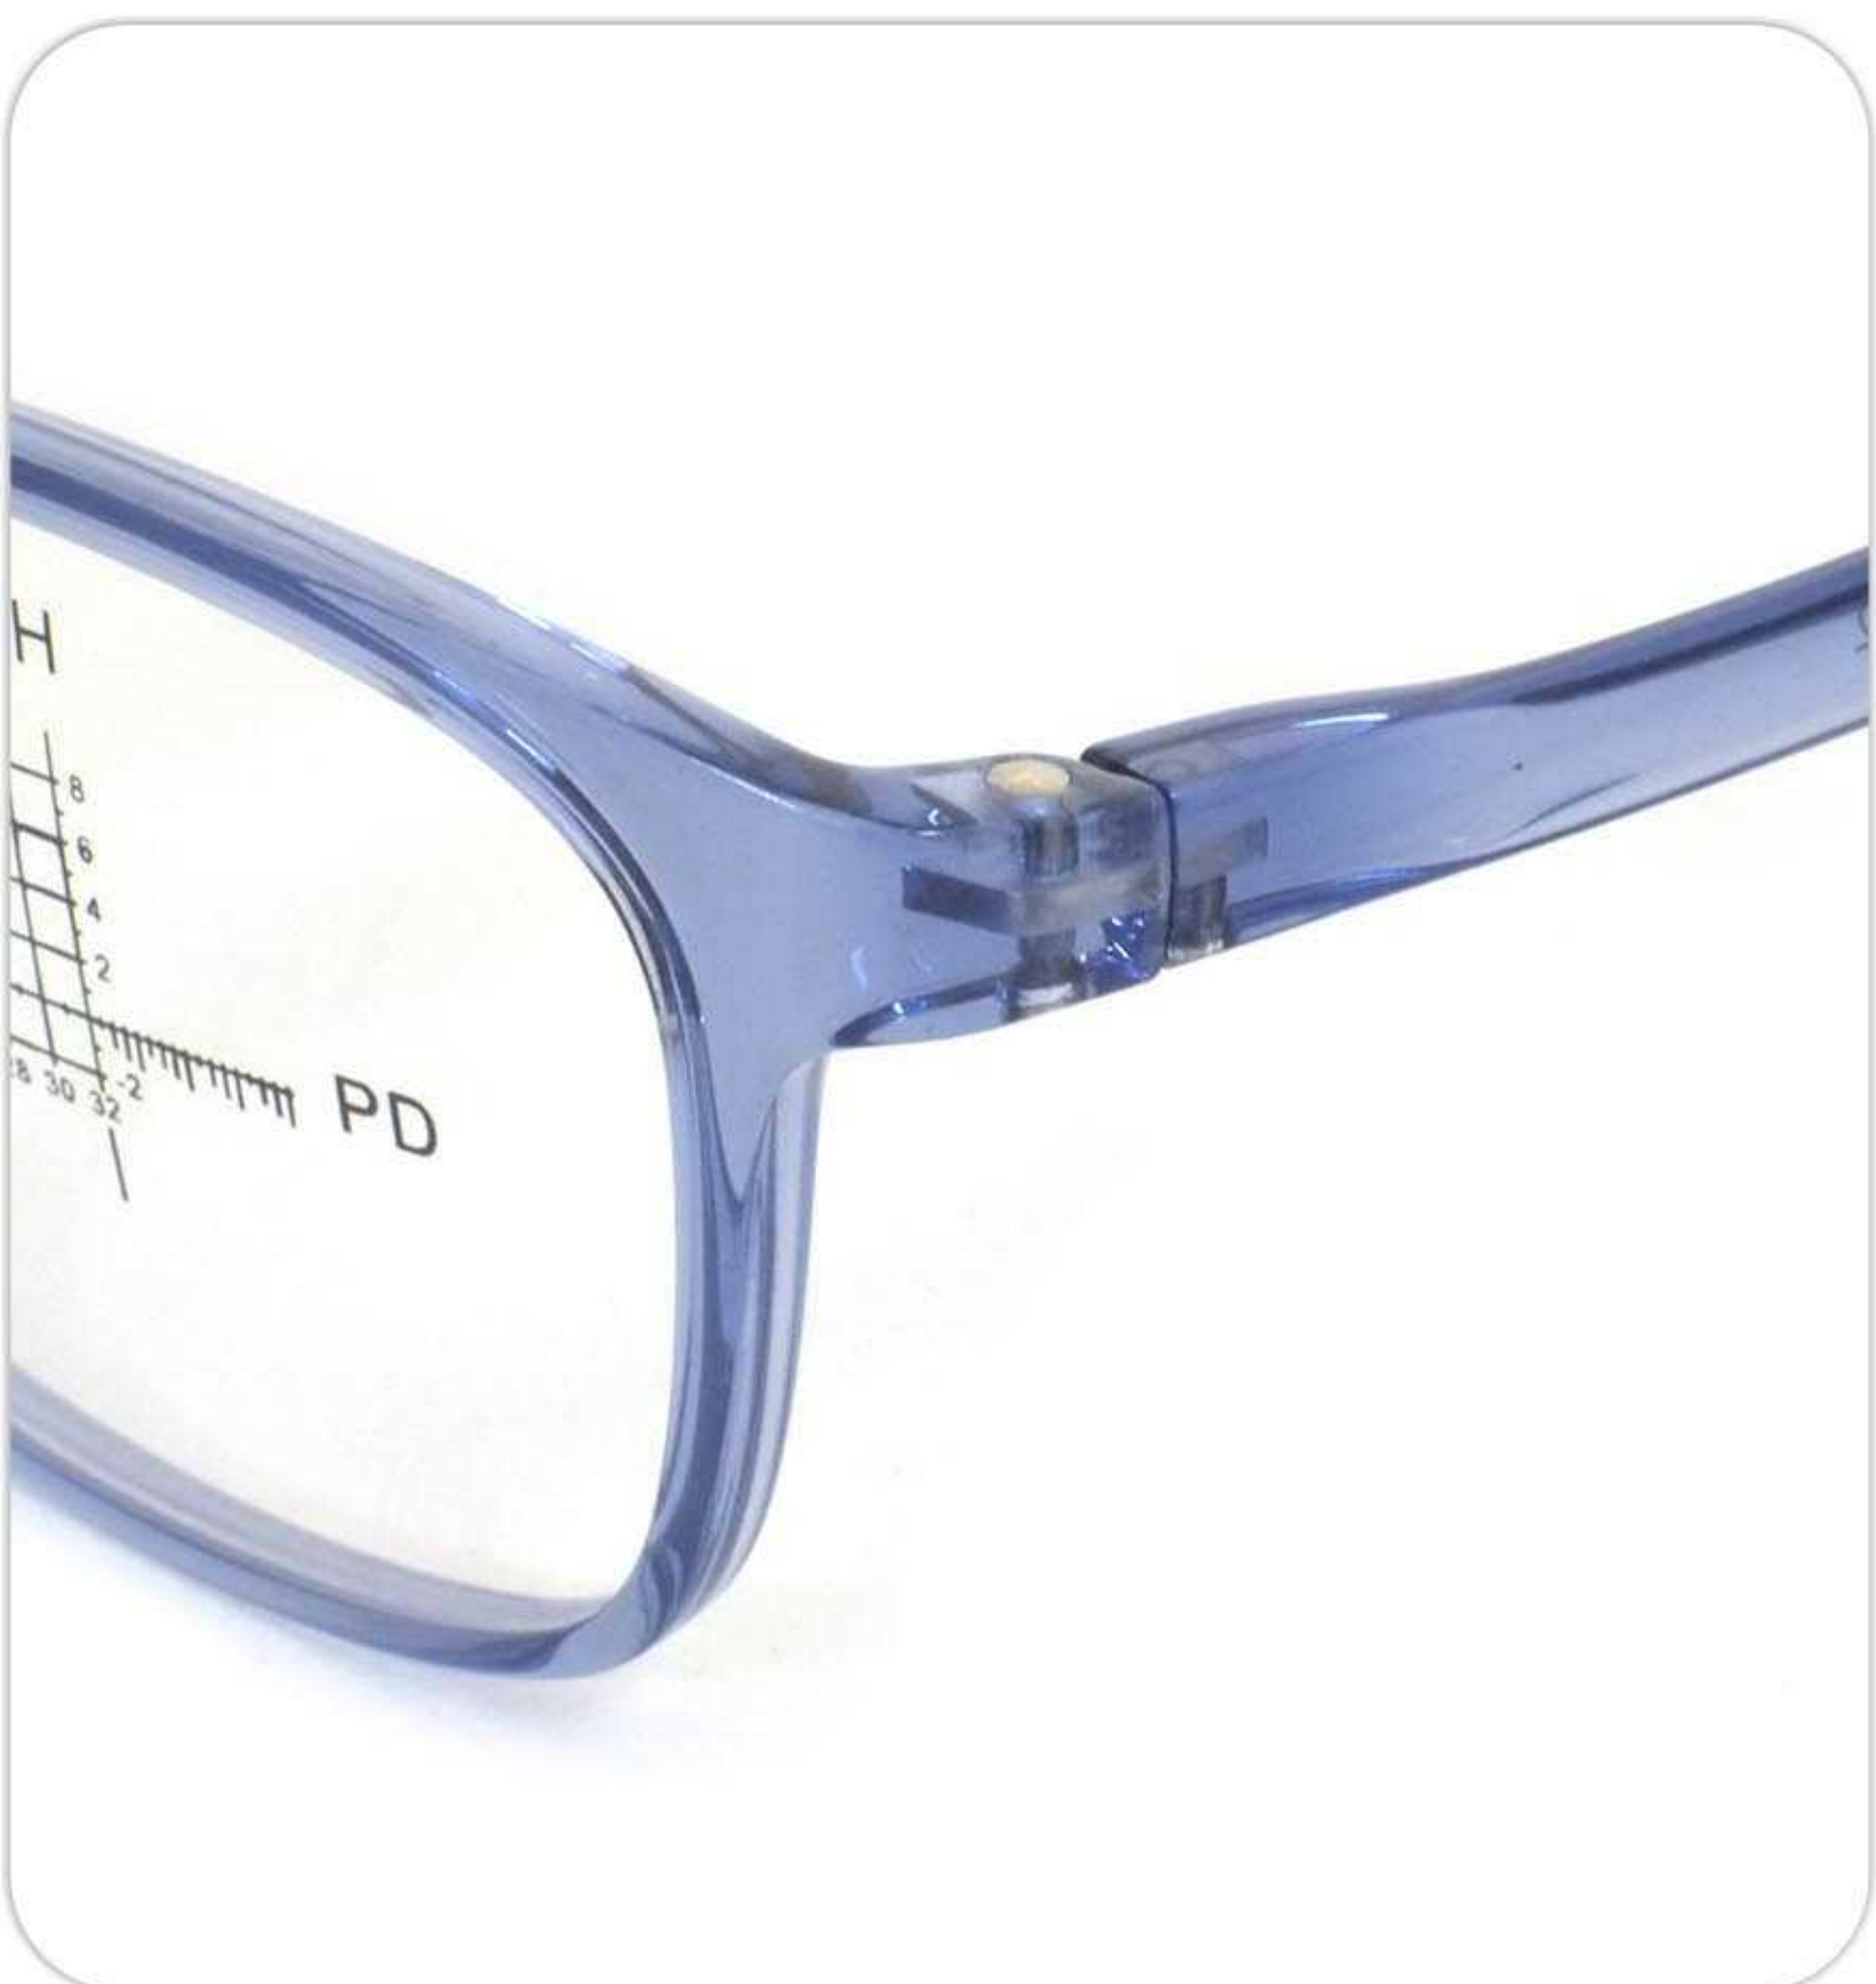

51mm

40mm

16mm

142mm

注: 以上测量尺寸和称重误差在1-3mm/1G左右, 均为手工测量.

C01黑色

C02蓝色

C03透粉