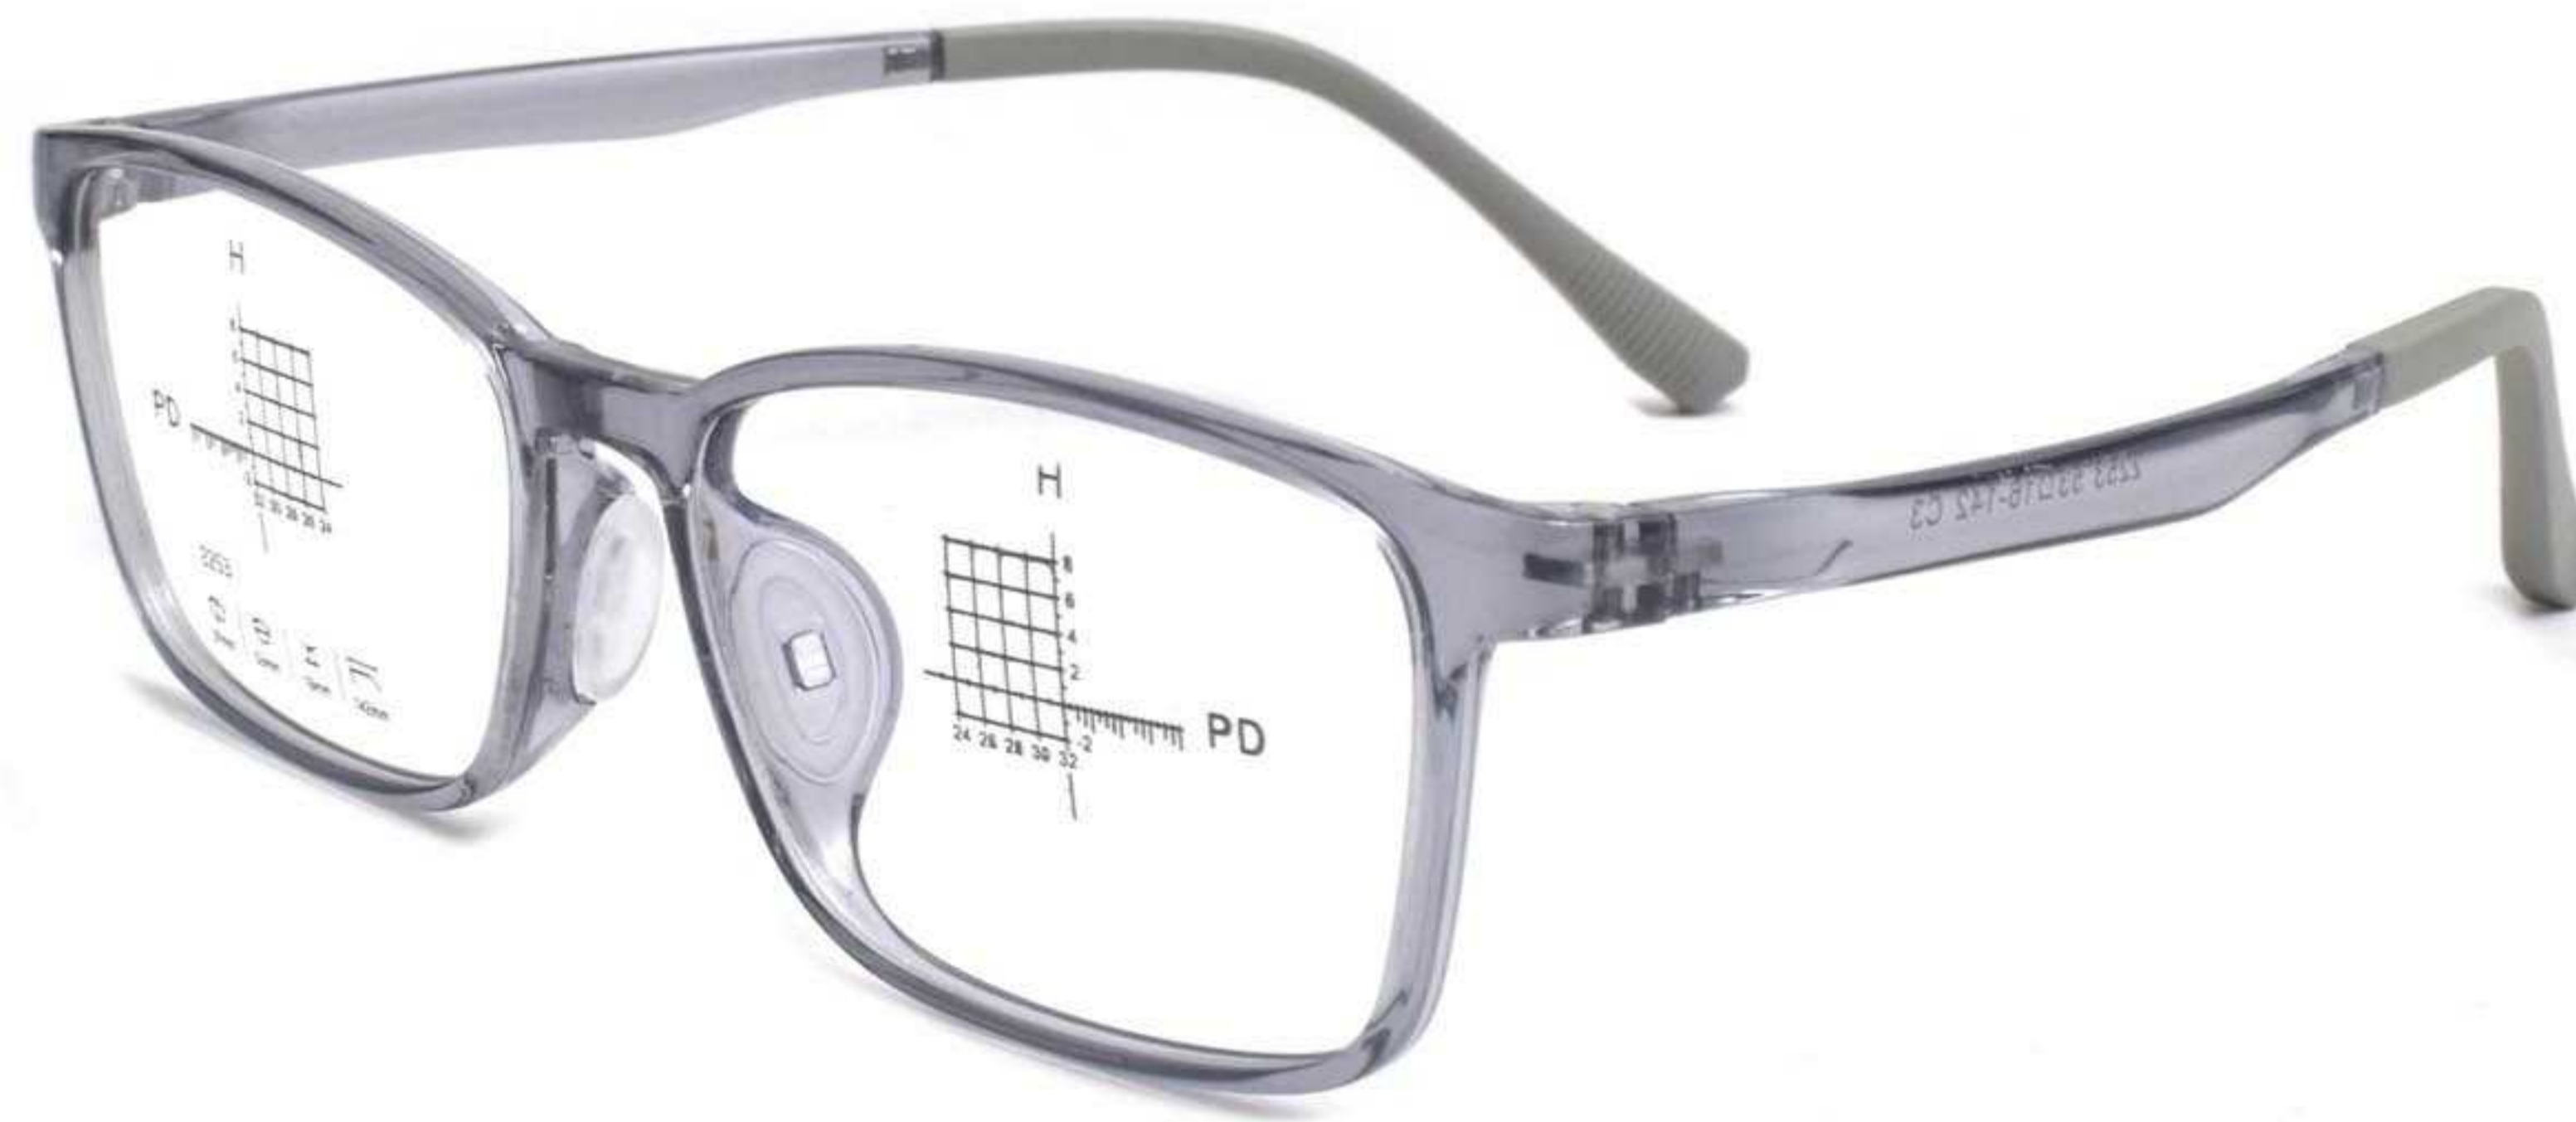

镜架型号:2253 | 镜架材质:TR硅胶 | 颜色可选:6色 | 镜架重量:14G(含衬片)

产品尺寸

139mm

53mm

40mm

16mm

142mm

注: 以上测量尺寸和称重误差在1-3mm/1G左右, 均为手工测量.

C1黑色

C2透浅蓝

C3透灰