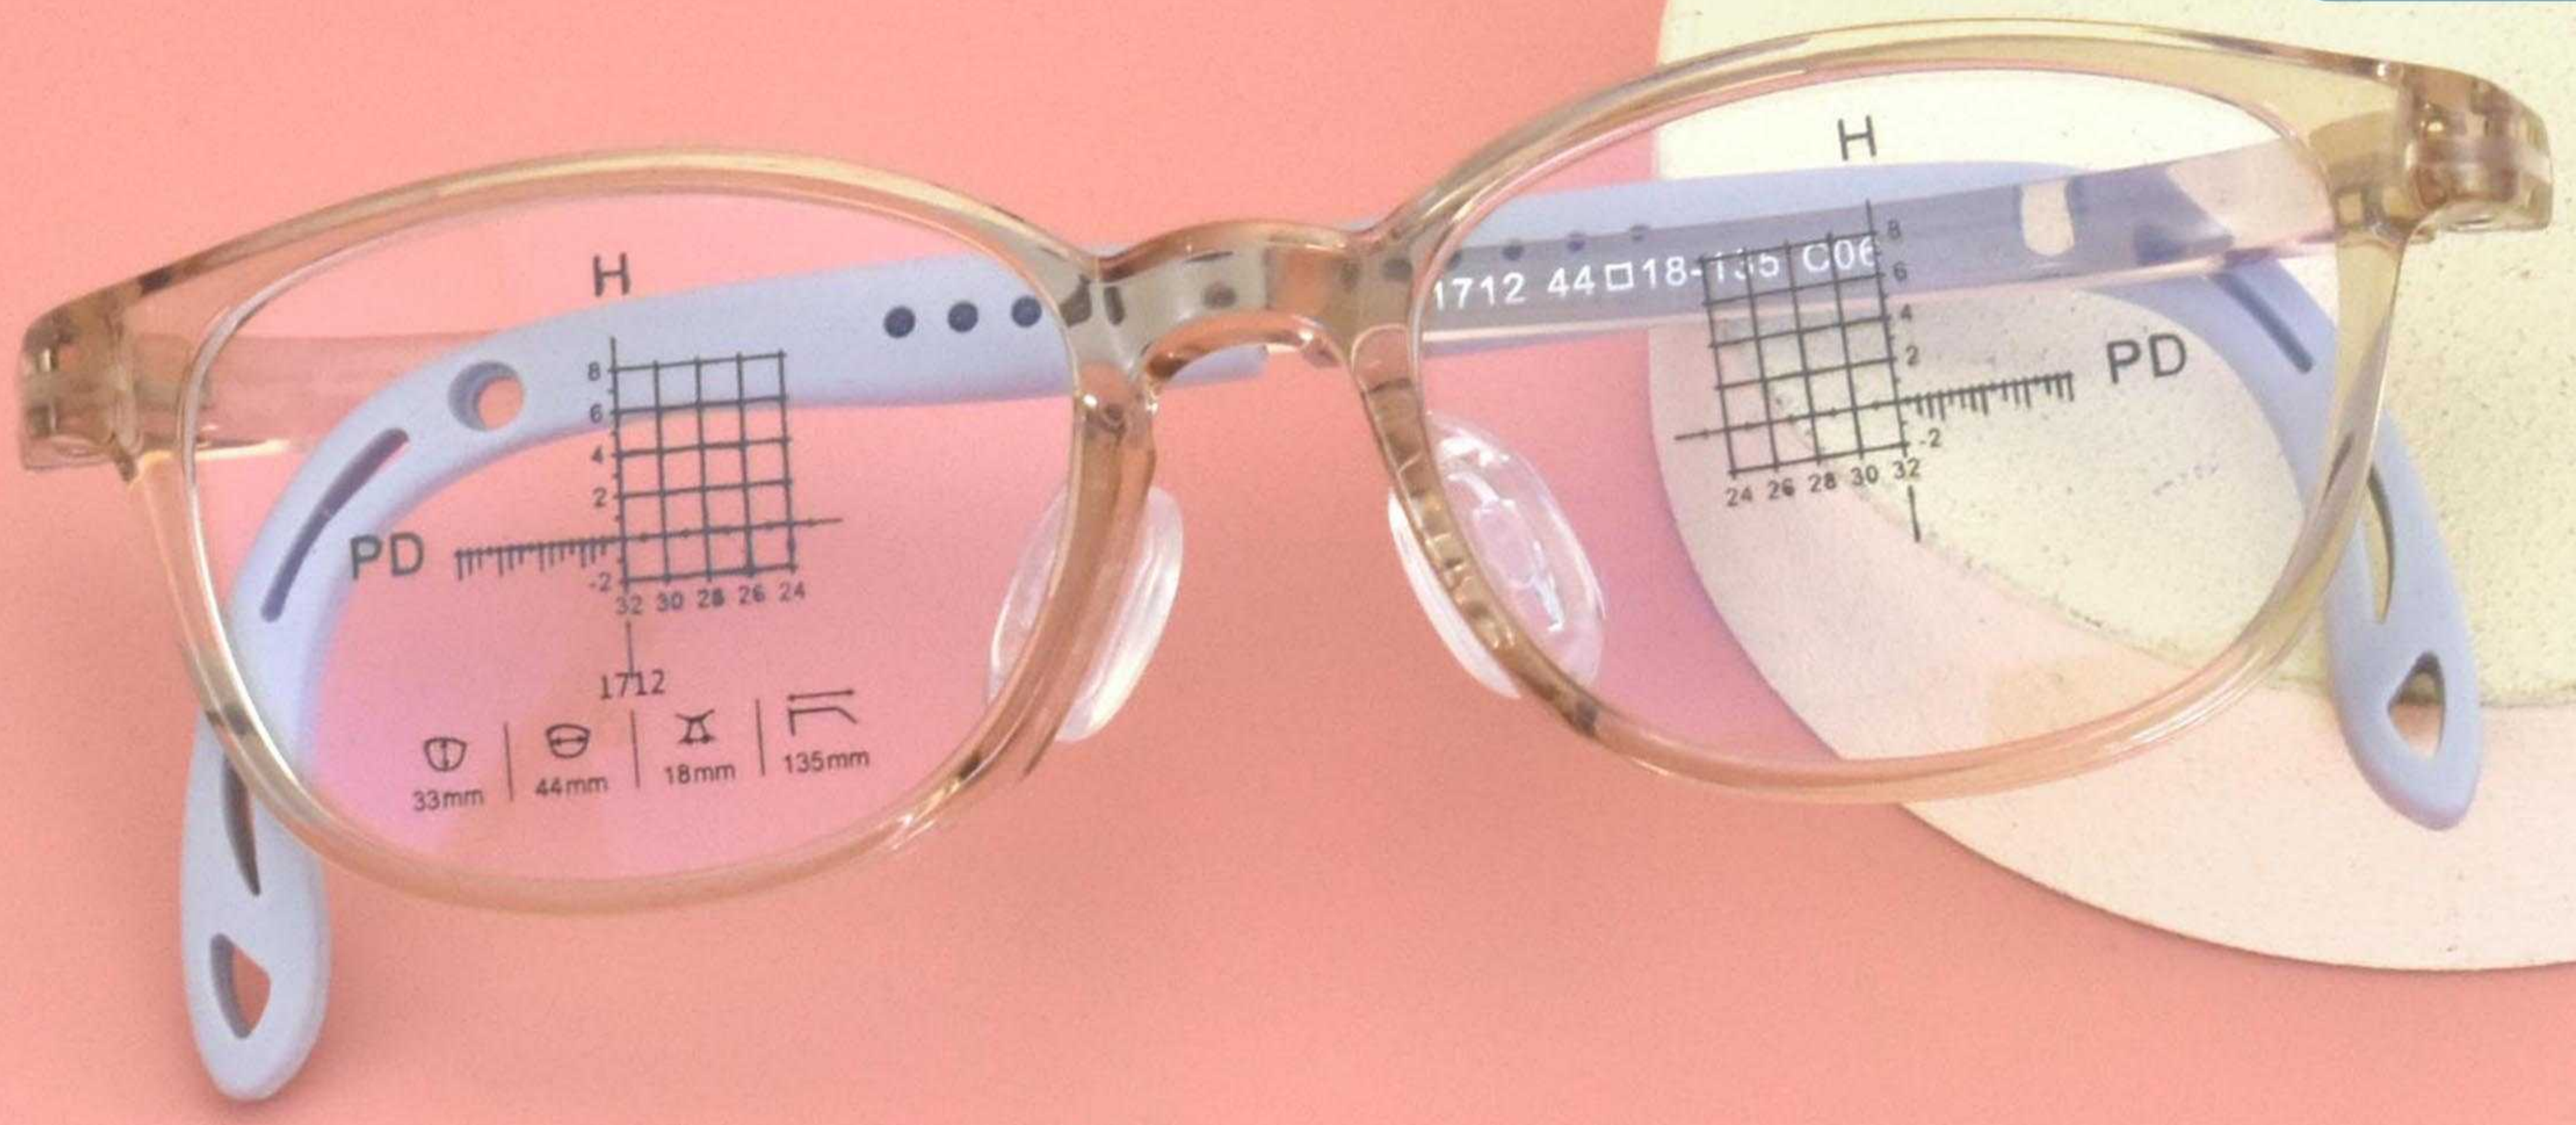

C05透灰

C06蓝色