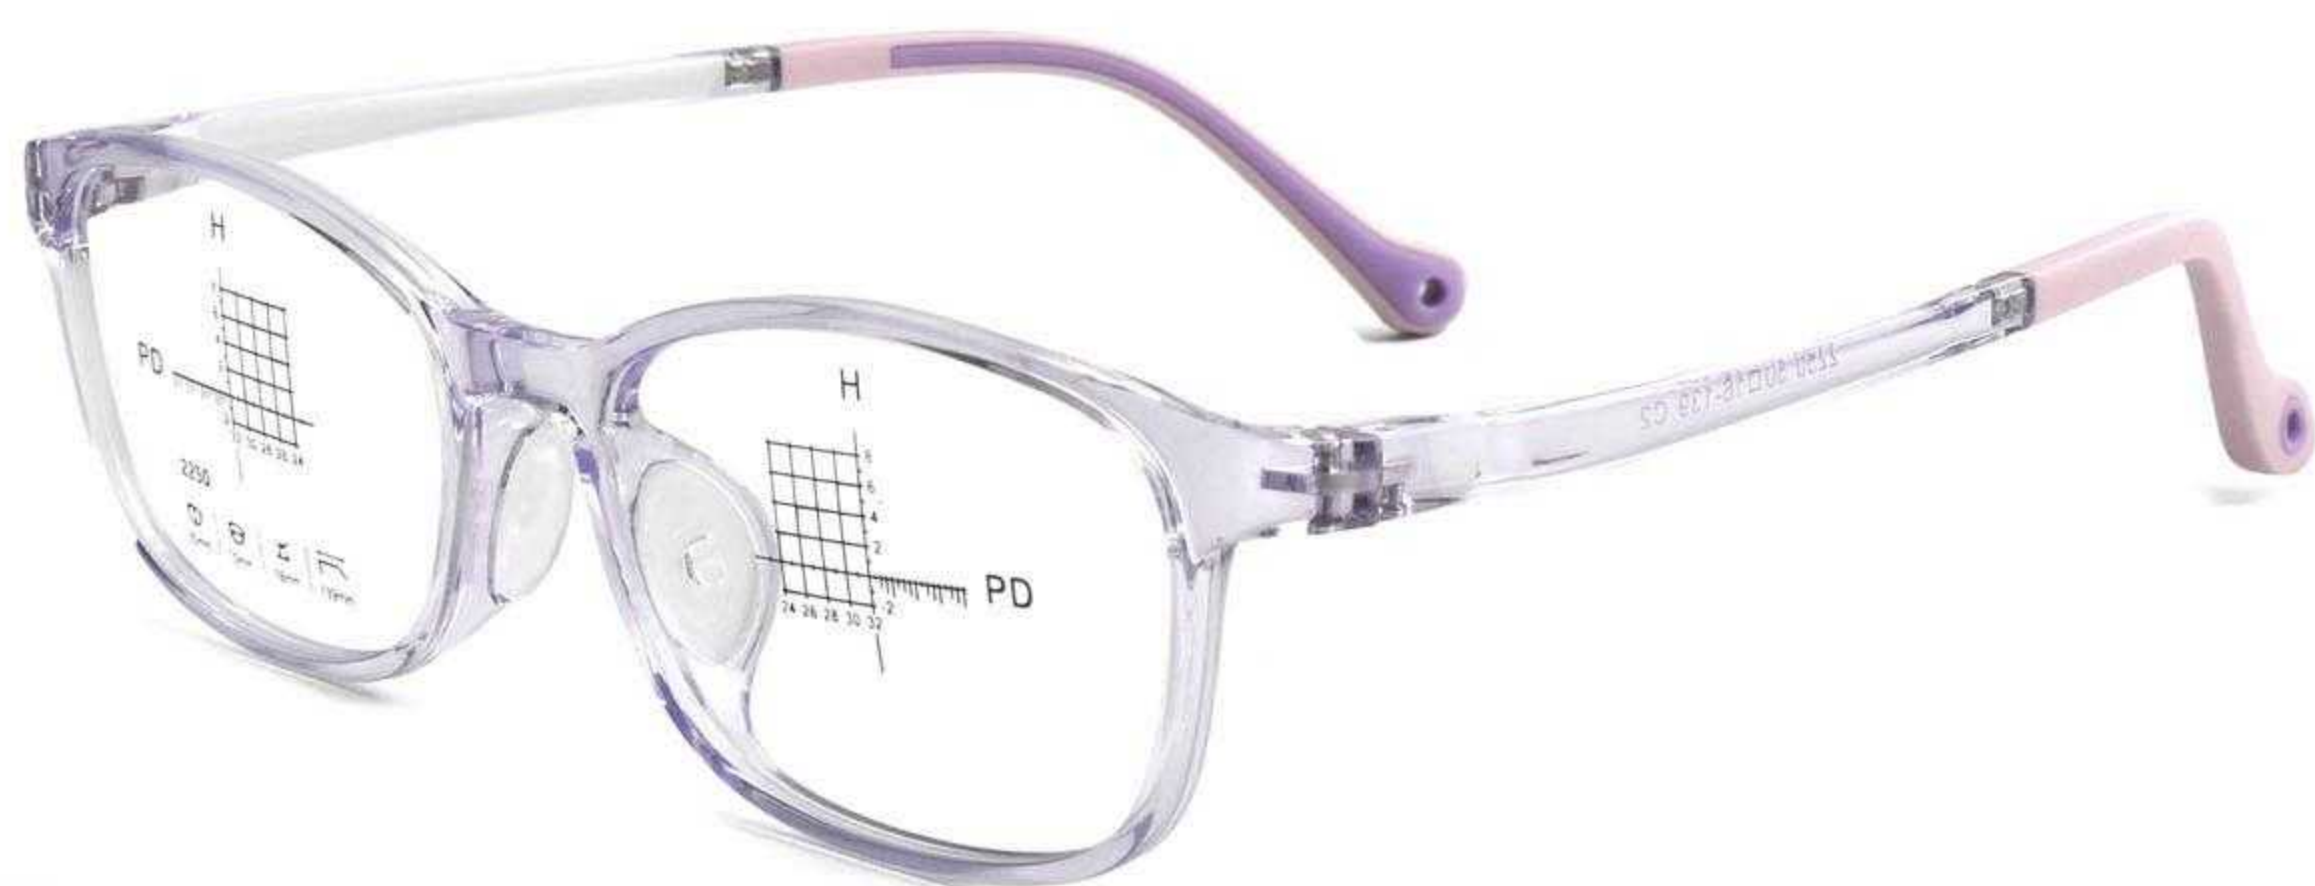

镜架型号:2250 | 镜架材质:TR硅胶 | 颜色可选:6色 | 镜架重量:13G(含衬片)

产品
尺寸

131mm

50mm

35mm

16mm

139mm

注: 以上测量尺寸和称重误差在1-3mm/1G左右, 均为手工测量.

可拆卸鼻托

C1黑色

C2透紫