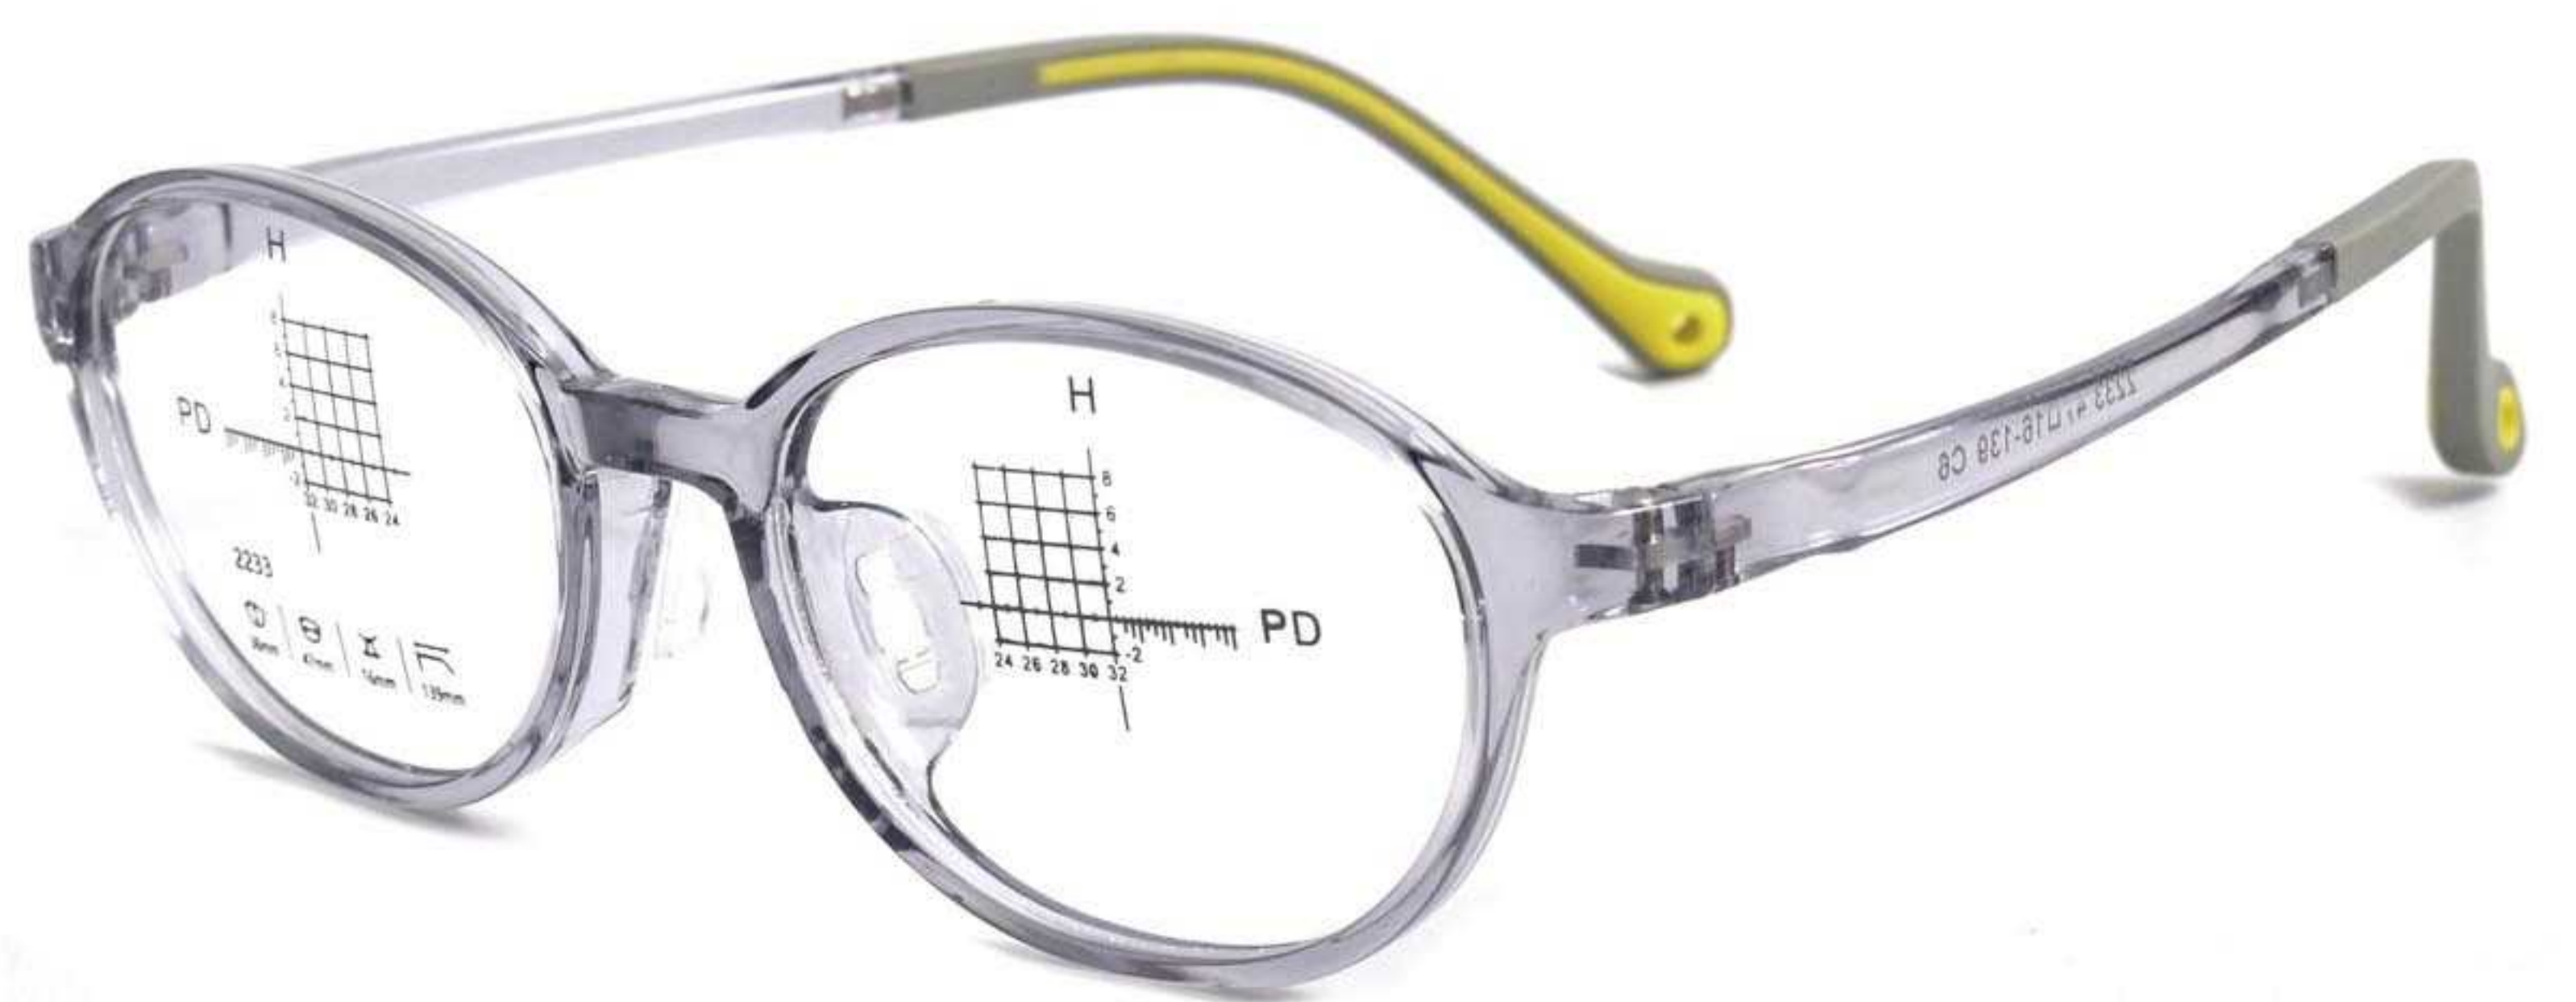

可拆卸鼻托

C1黑色

C2透紫

C3透粉

C4蓝色

C5灰色

C6透灰

镜架型号:2235 | 镜架材质:TR硅胶 | 颜色可选:6色 | 镜架重量:13G(含衬片)