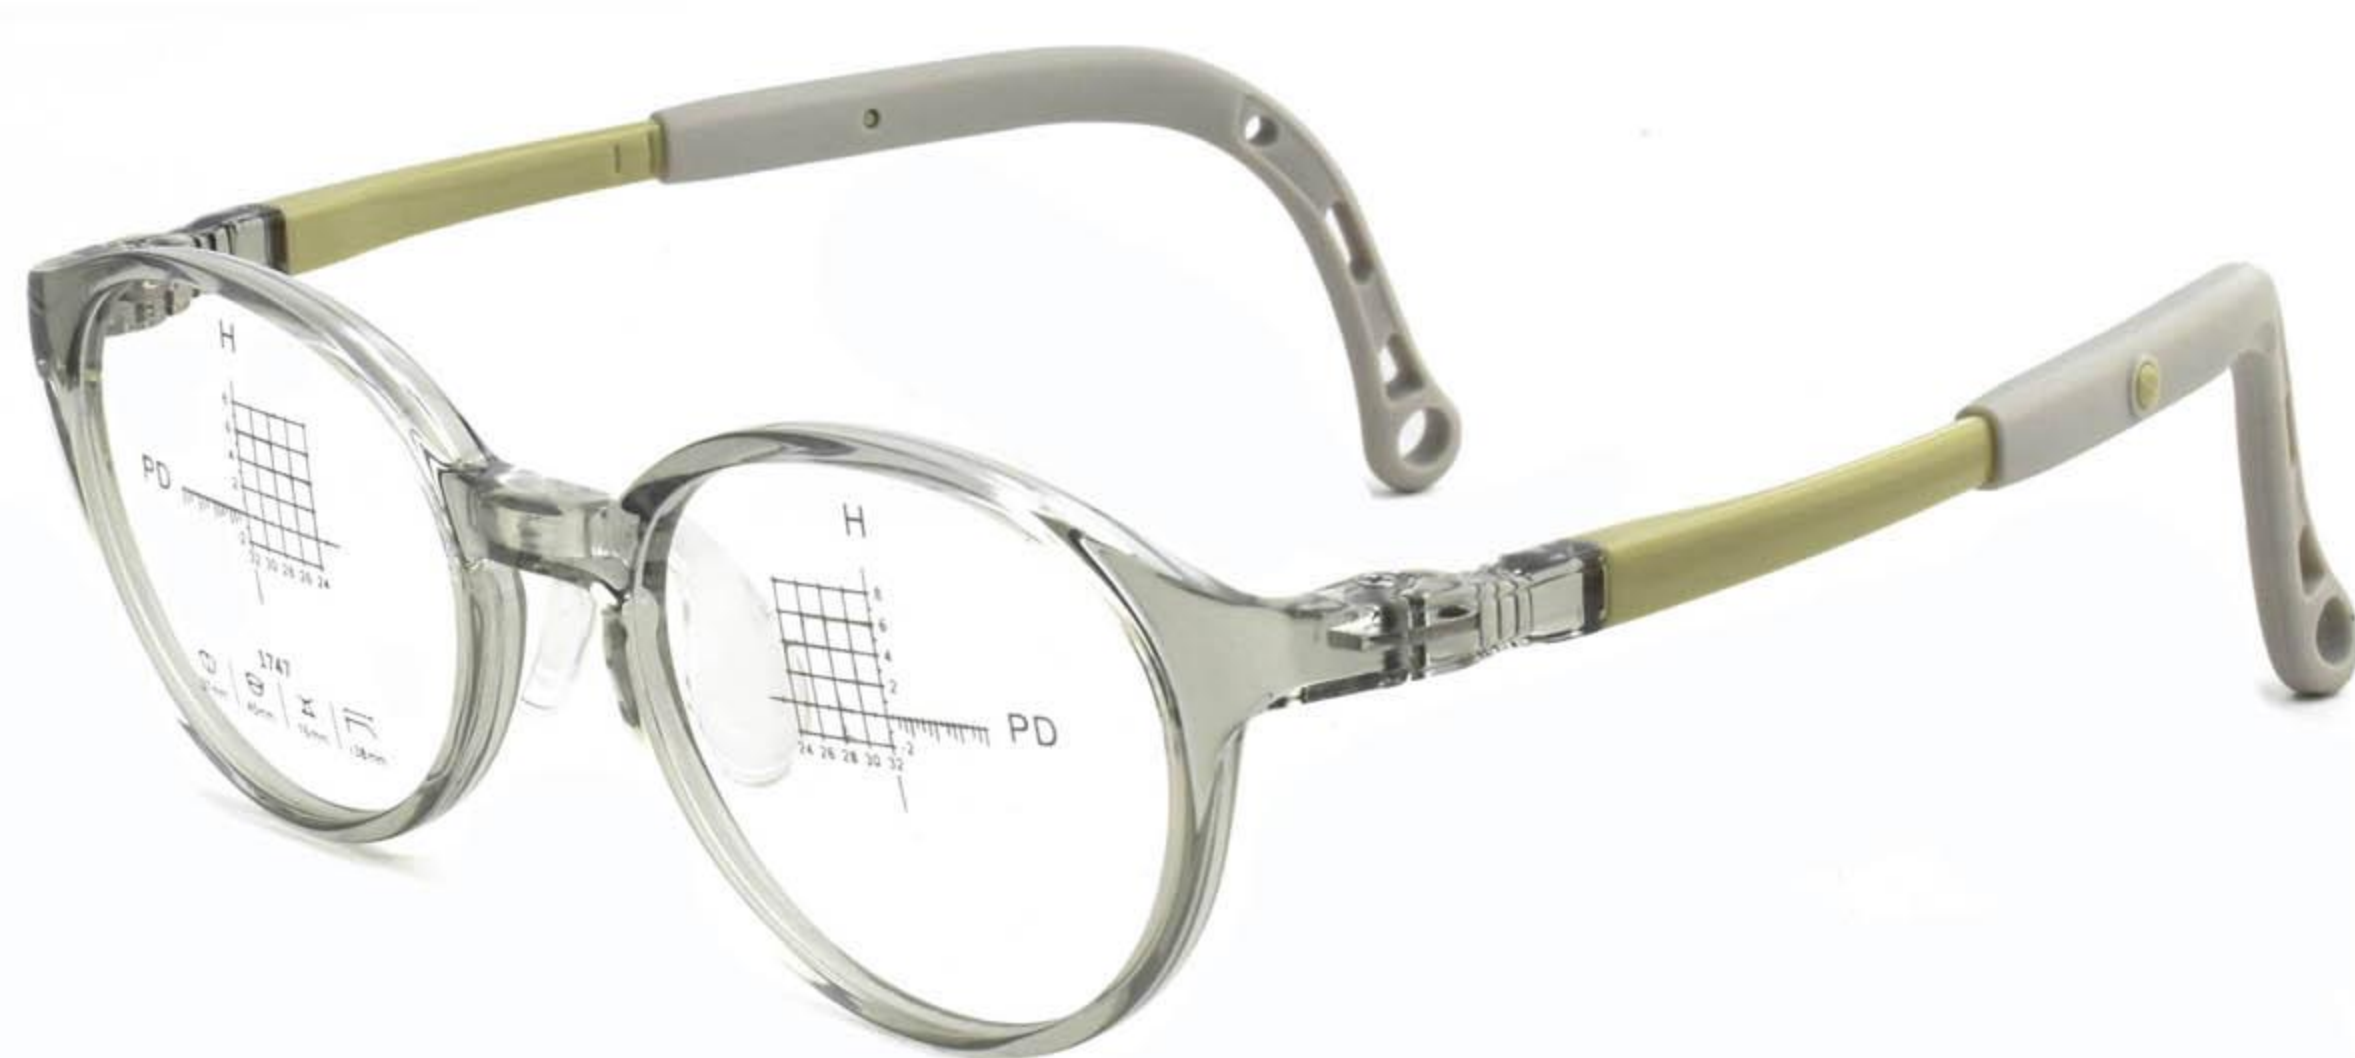

镜架型号:1747 | 镜架材质:TR硅胶 | 颜色可选:6色 | 镜架重量:13G(含衬片)

产品尺寸

123mm

45mm

37mm

16mm

138mm

注: 以上测量尺寸和称重误差在1-3mm/1G左右, 均为手工测量.

C1亮黑

C2透紫

C3透粉

C4透绿

C5透黄

C6透明

镜架型号:1748 | 镜架材质:TR硅胶 | 颜色可选:5色 | 镜架重量:14G(含衬片)

产品尺寸