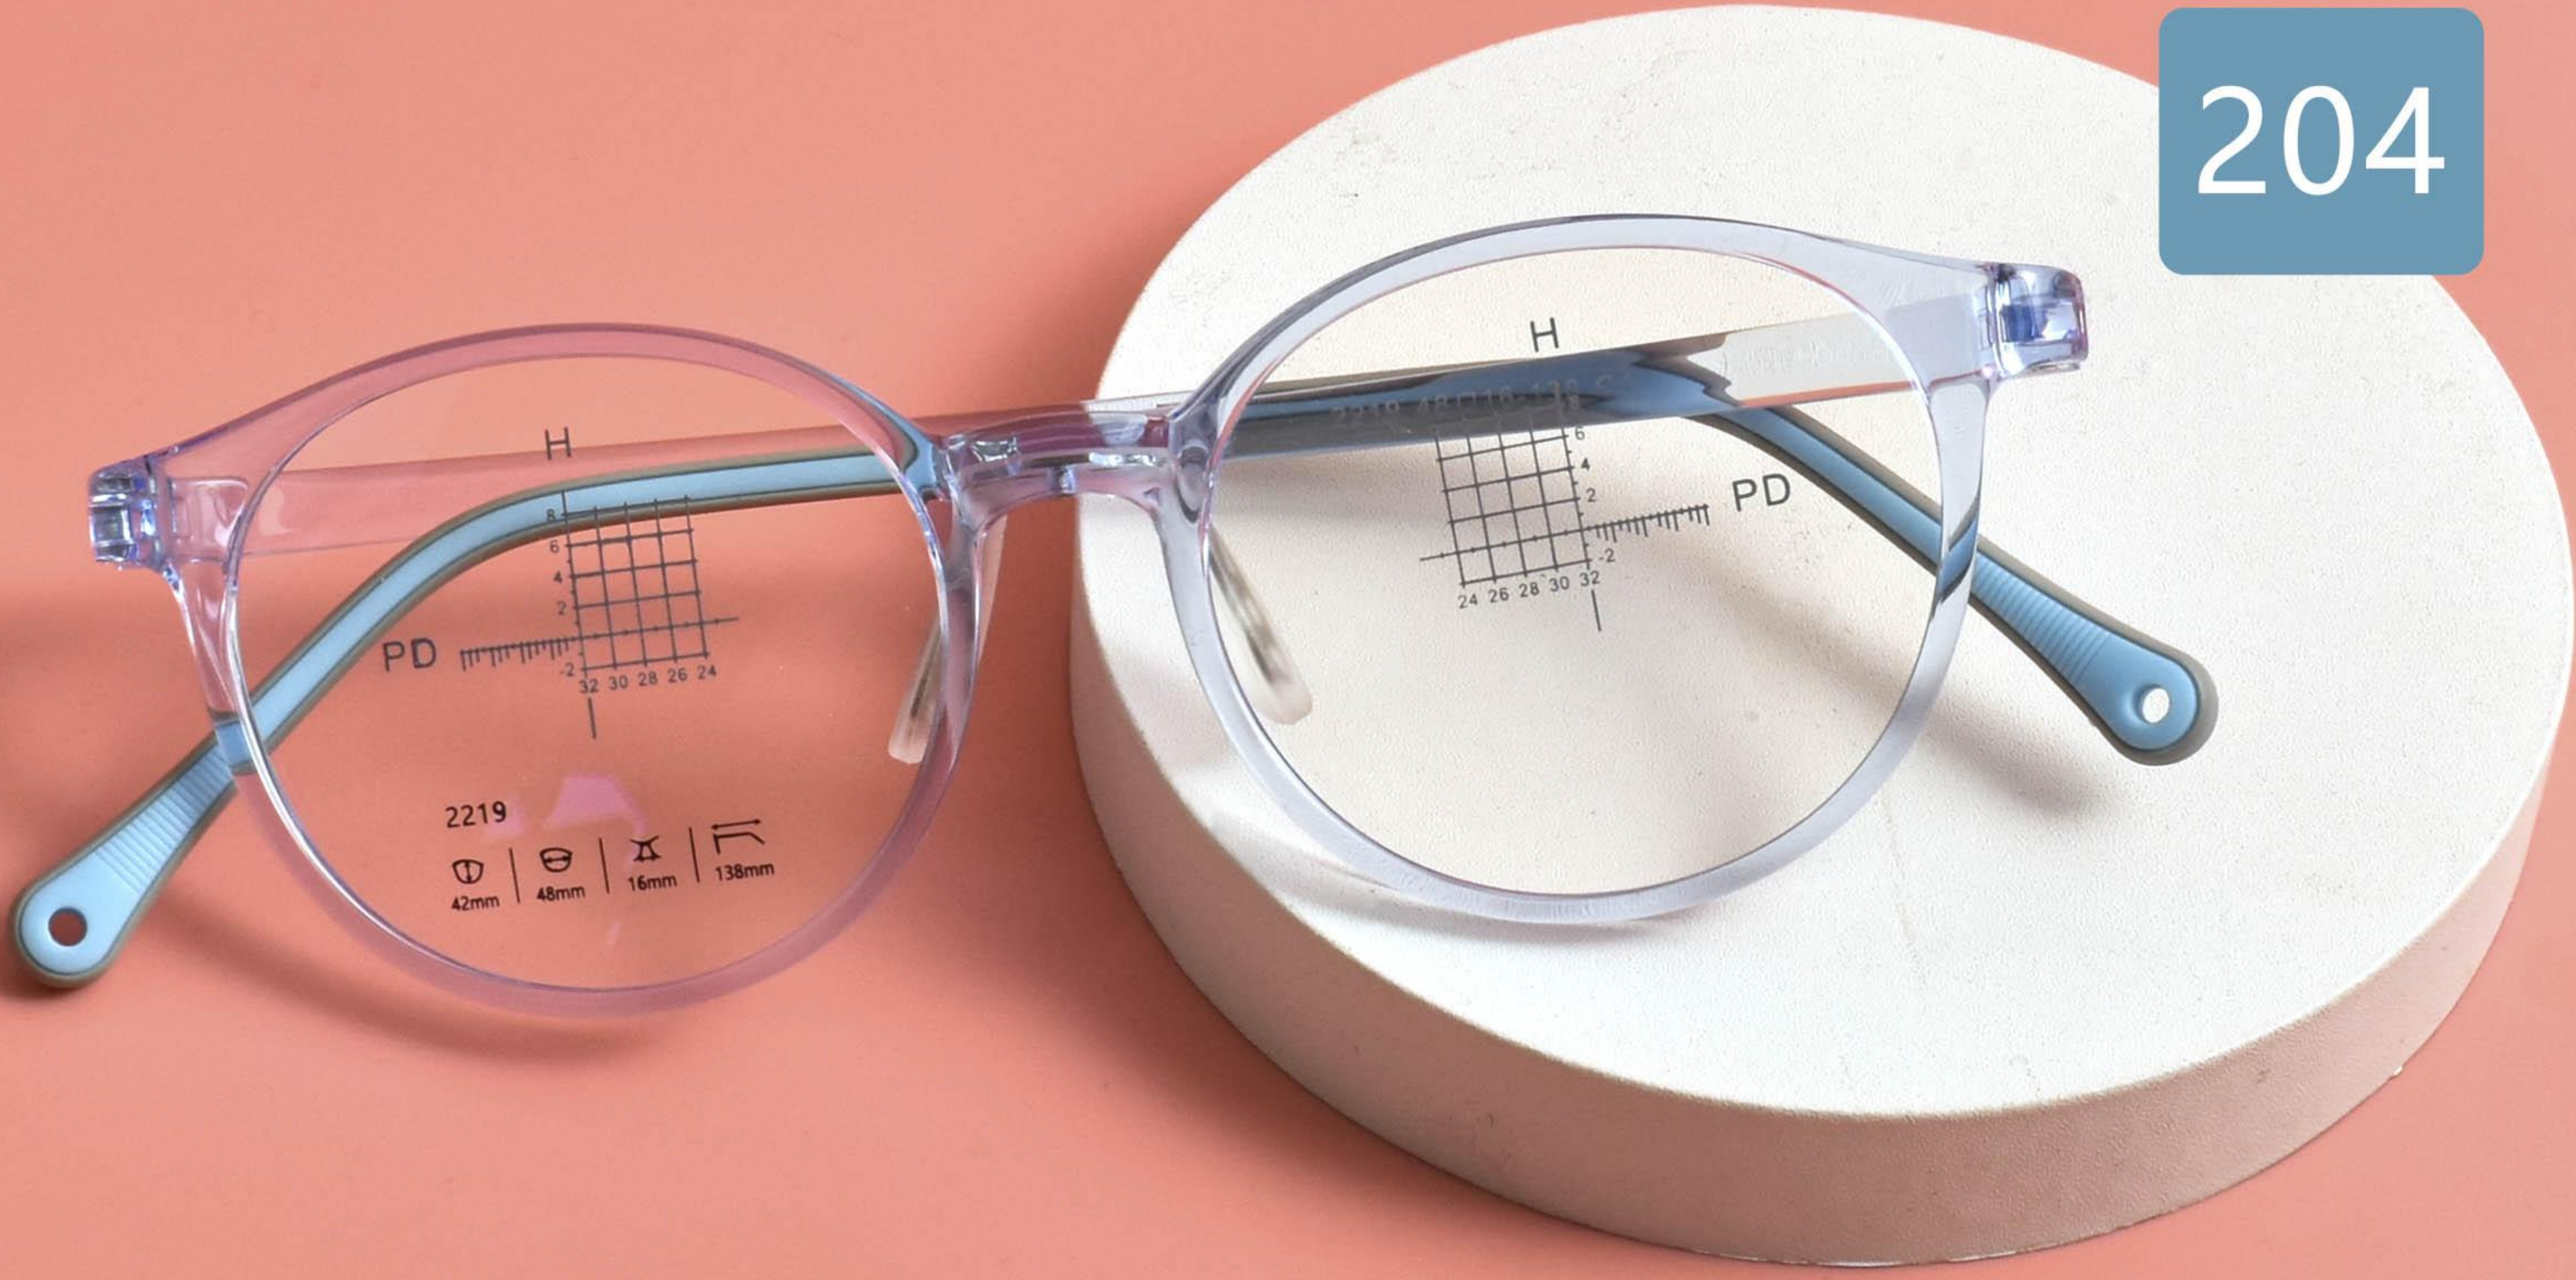

镜架型号:2219 | 镜架材质:TR硅胶 | 颜色可选:5色 | 镜架重量:14G(含衬片)

产品尺寸

130mm

48mm

42mm

16mm

138mm

注: 以上测量尺寸和称重误差在1-3mm/1G左右, 均为手工测量.

C1亮黑

C2透绿