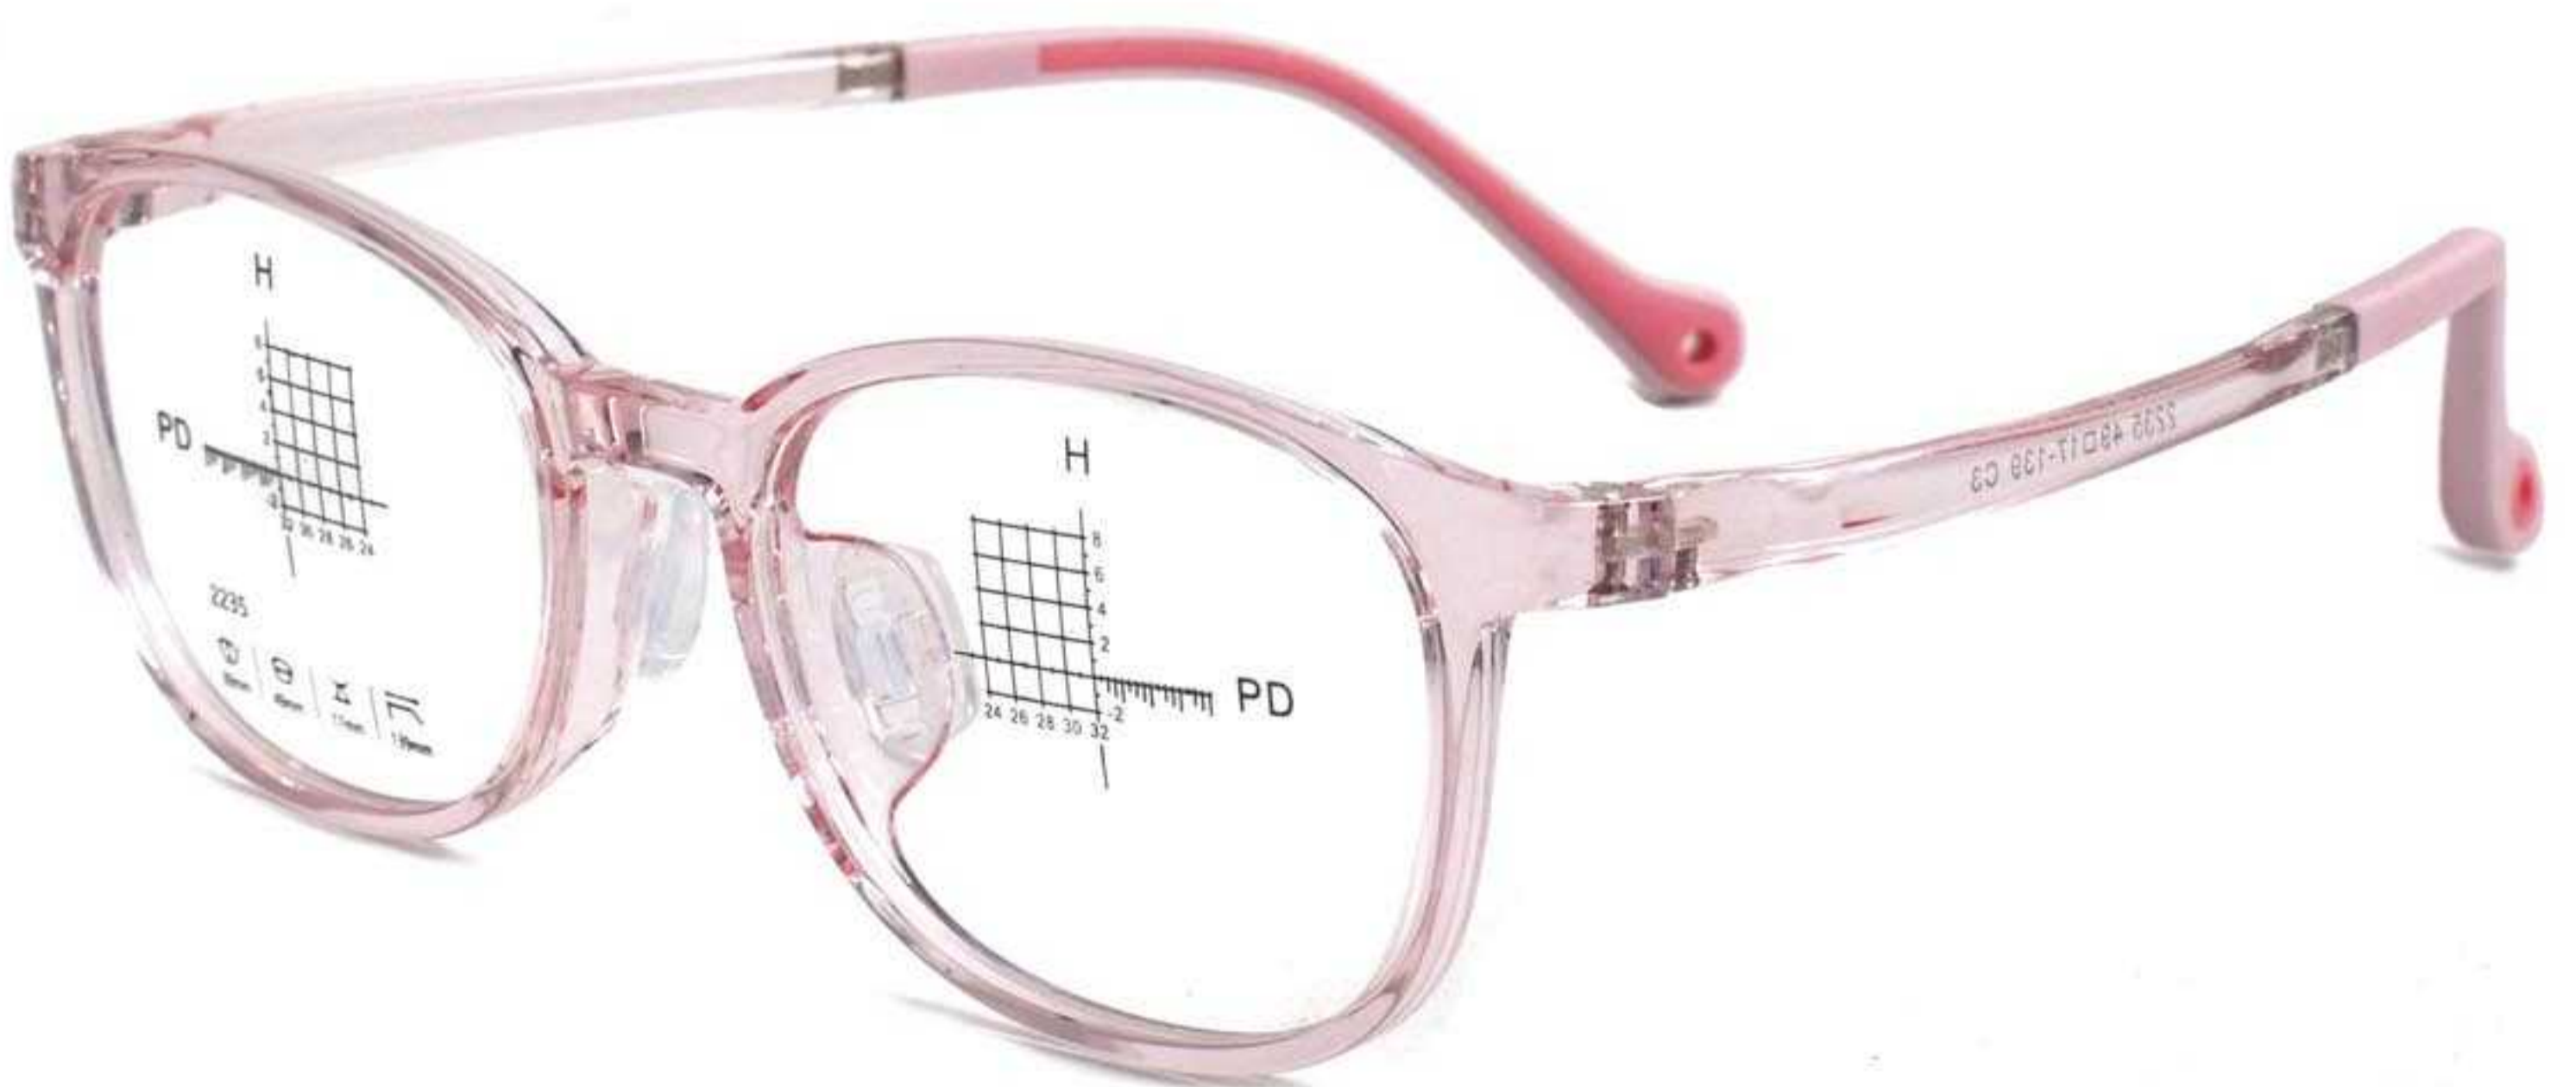

镜架型号:2235 | 镜架材质:TR硅胶 | 颜色可选:6色 | 镜架重量:13G(含衬片)

产品尺寸

131mm

49mm

39mm

17mm

139mm

注: 以上测量尺寸和称重误差在1-3mm/1G左右, 均为手工测量.

C1黑色

C2深蓝

C3透粉