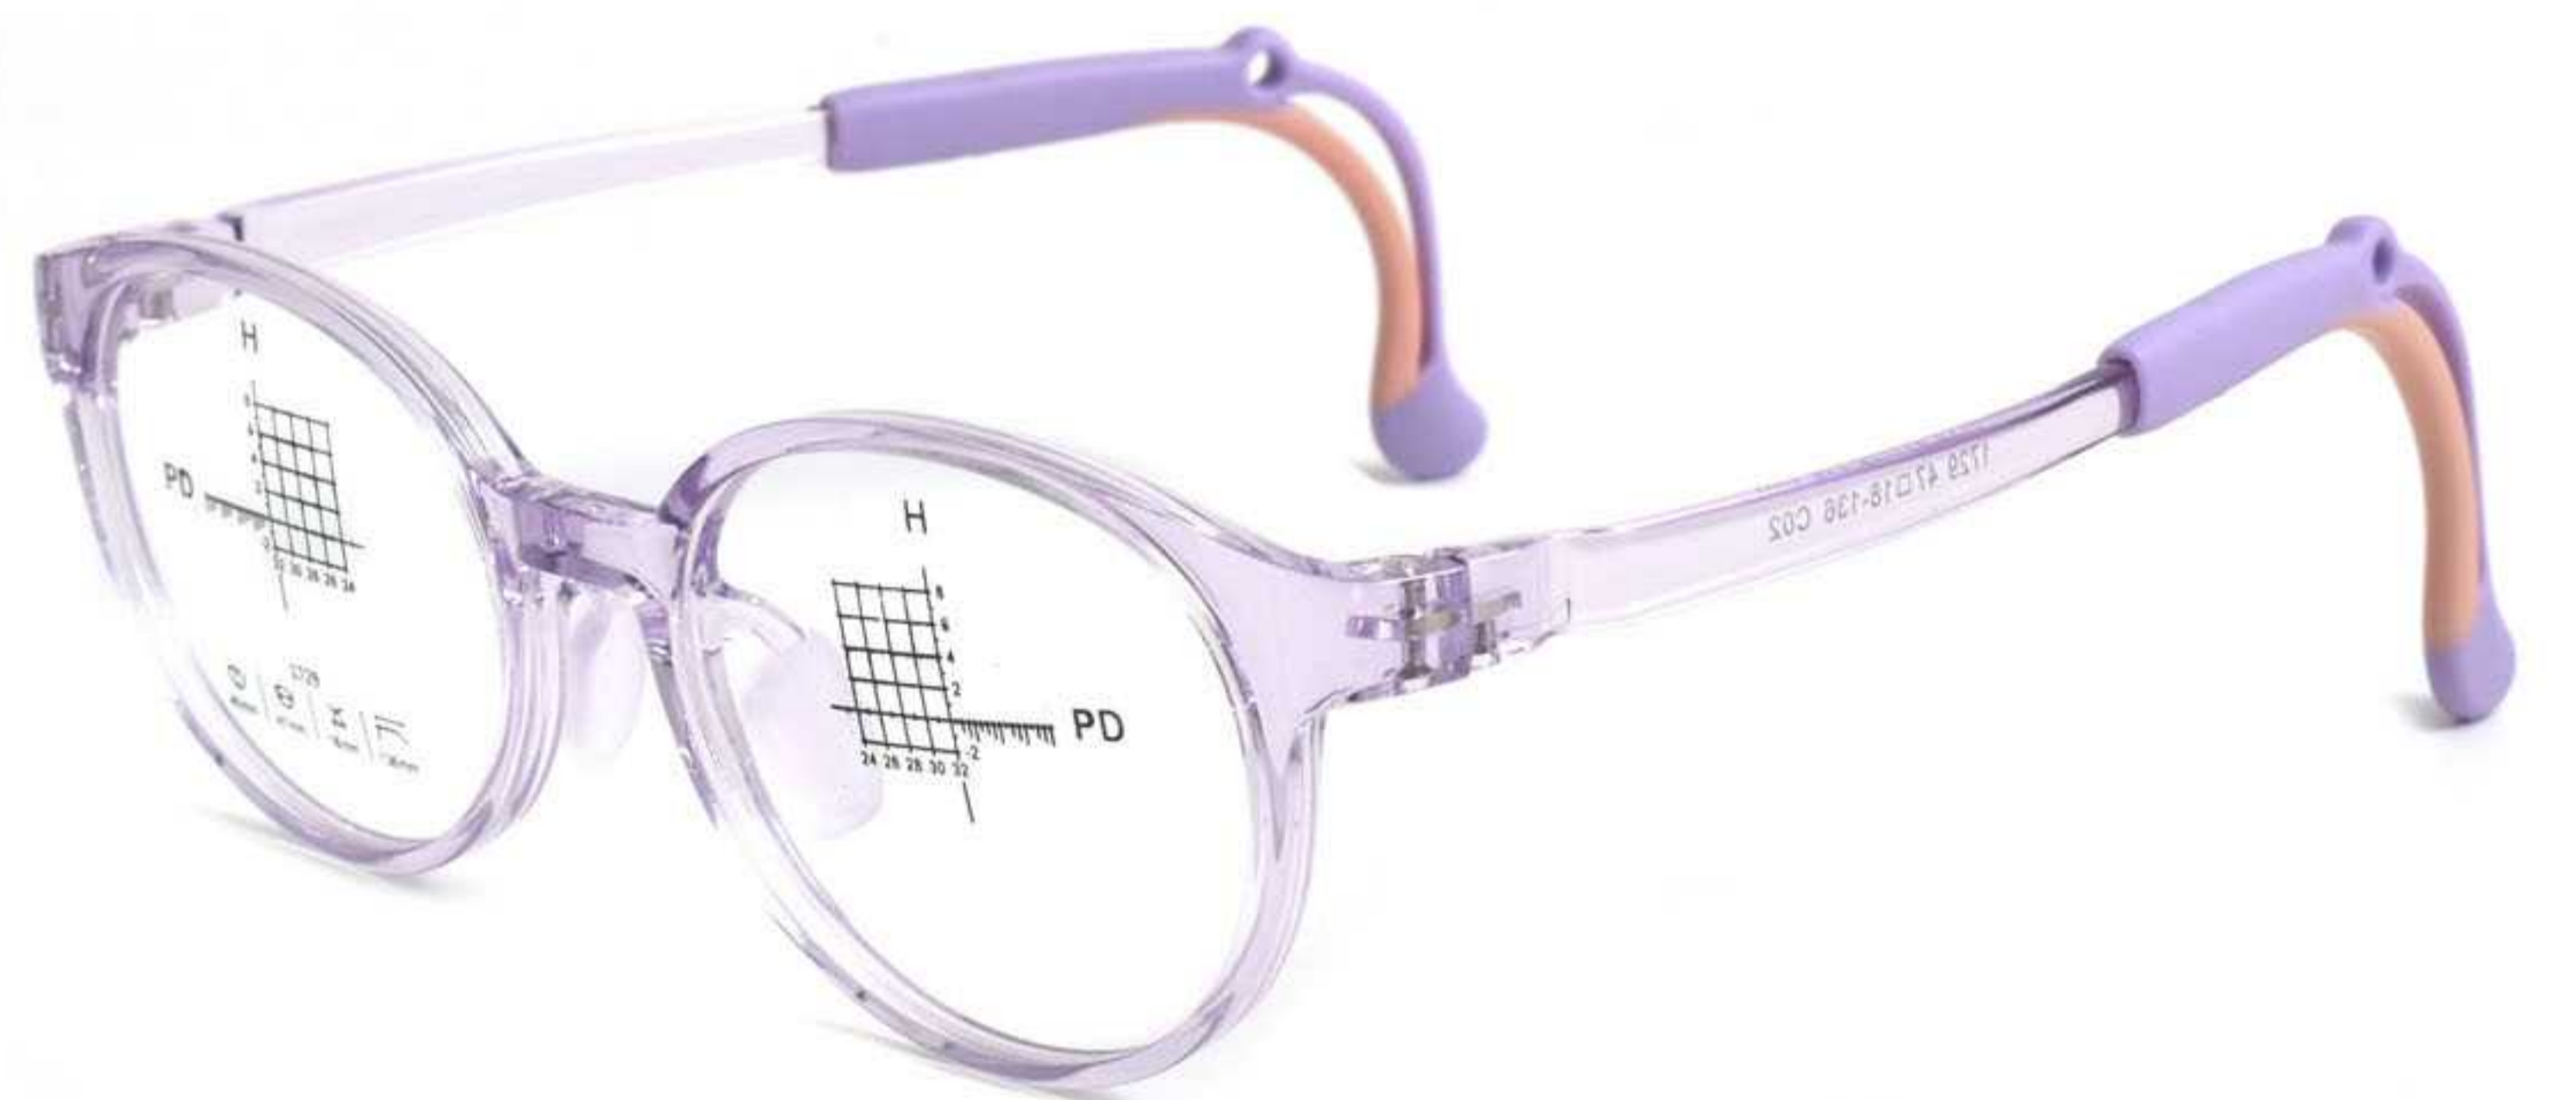

镜架型号:1729 | 镜架材质:TR硅胶 | 颜色可选:6色 | 镜架重量:14G(含衬片)

产品尺寸

127mm

47mm

40mm

18mm

136mm

注: 以上测量尺寸和称重误差在1-3mm/1G左右, 均为手工测量.

C2透紫