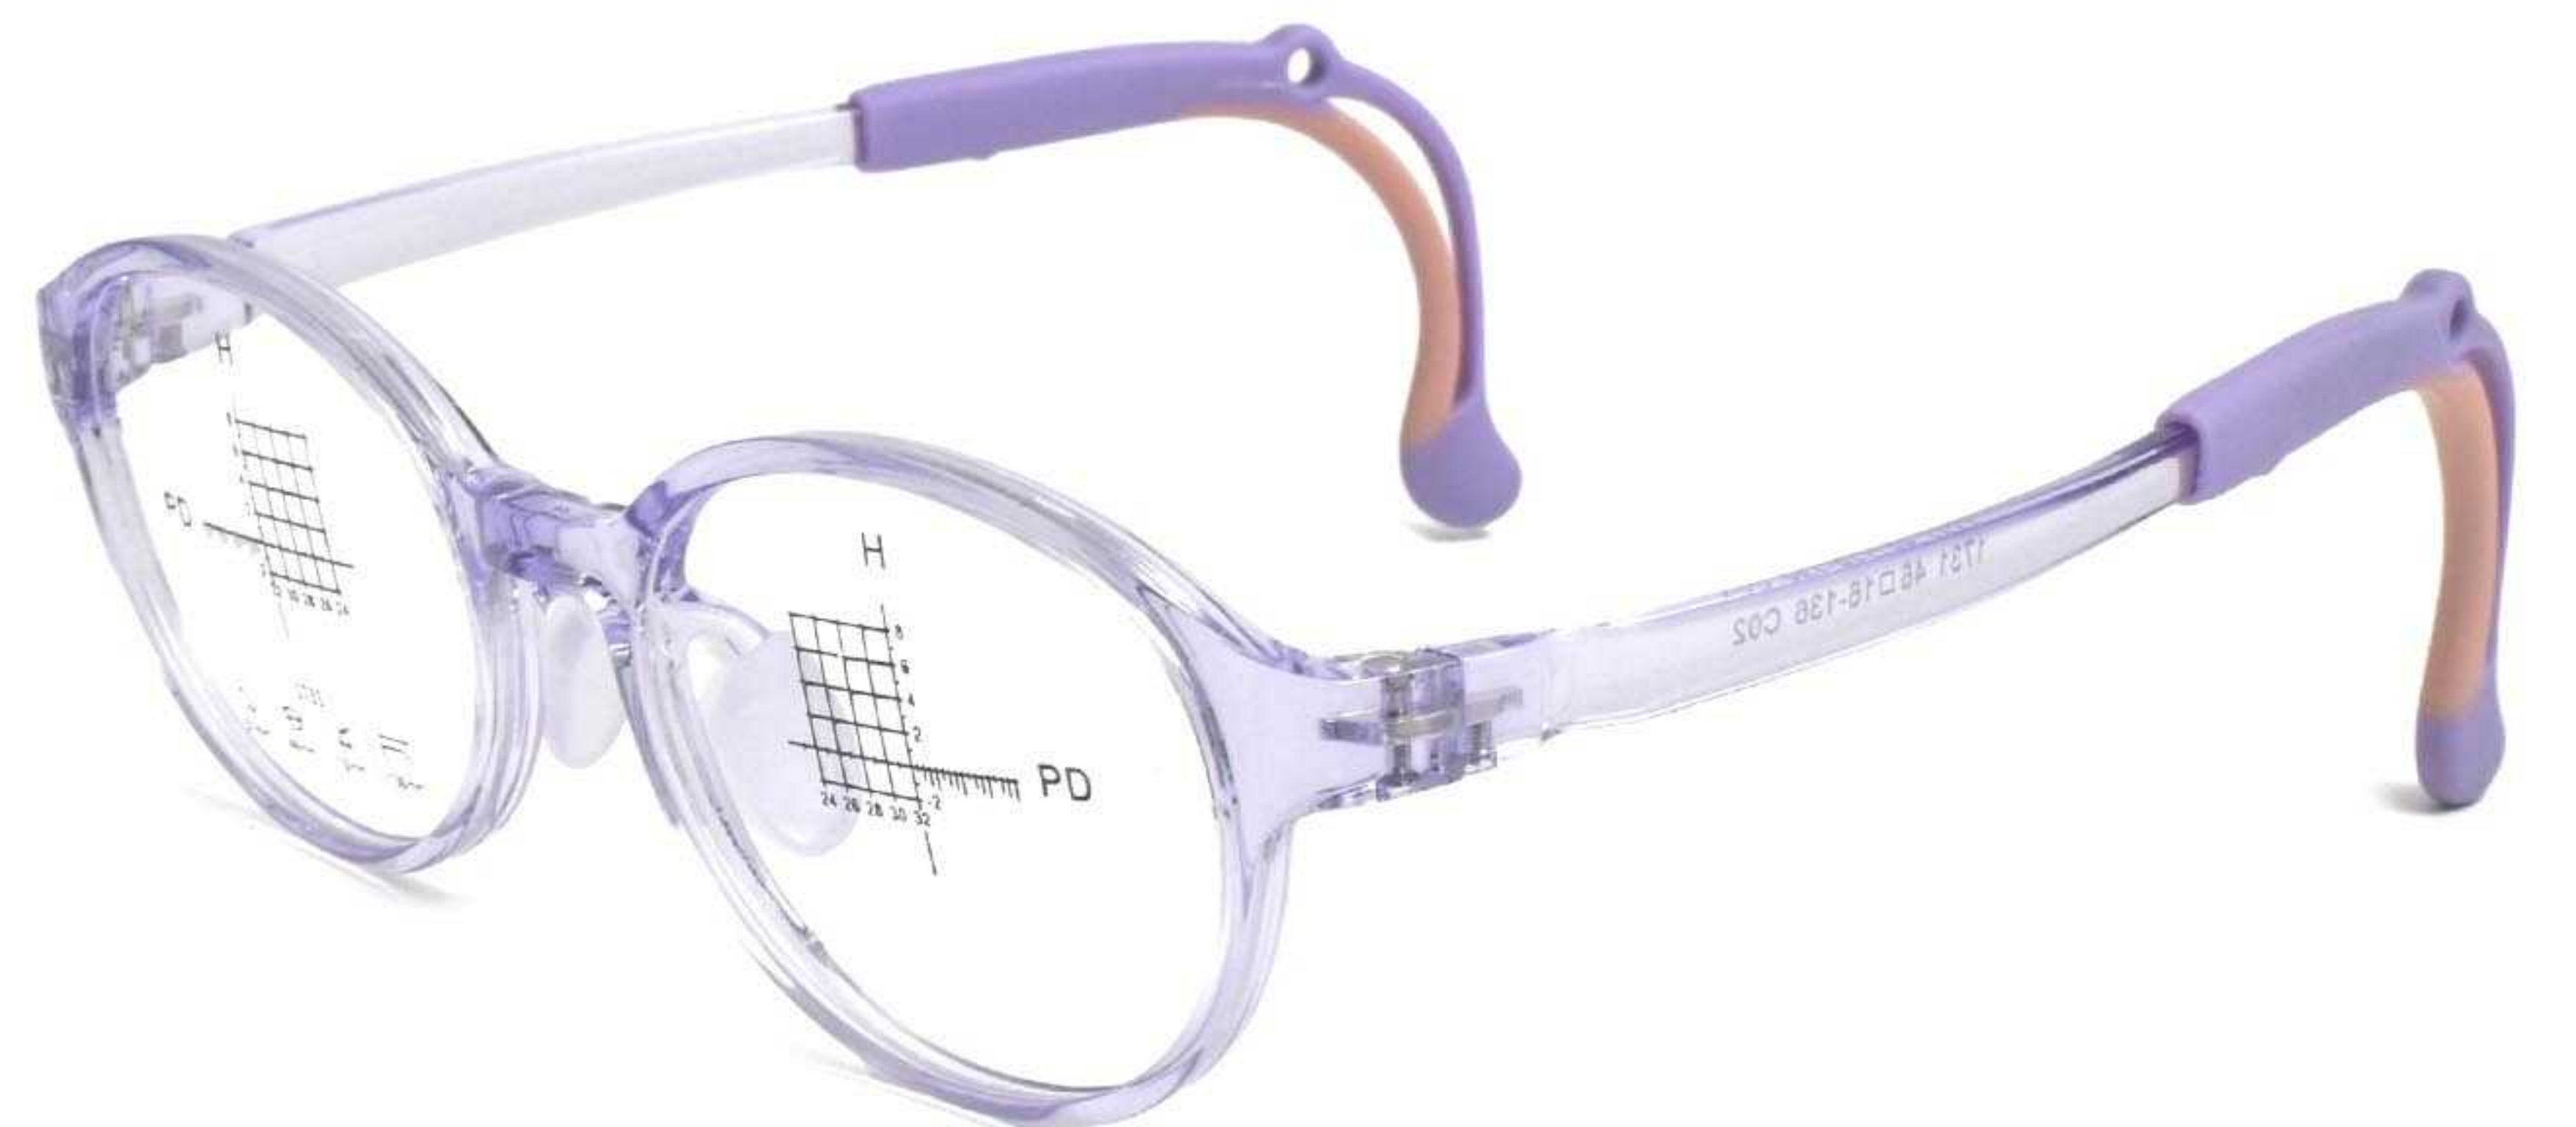

204

镜架型号:1731

镜架材质:TR硅胶

颜色可选:5色

镜架重量:13G(含衬片)

产品尺寸

124mm

46mm

40mm

16mm

136mm

注: 以上测量尺寸和称重误差在1-3mm/1G左右, 均为手工测量.