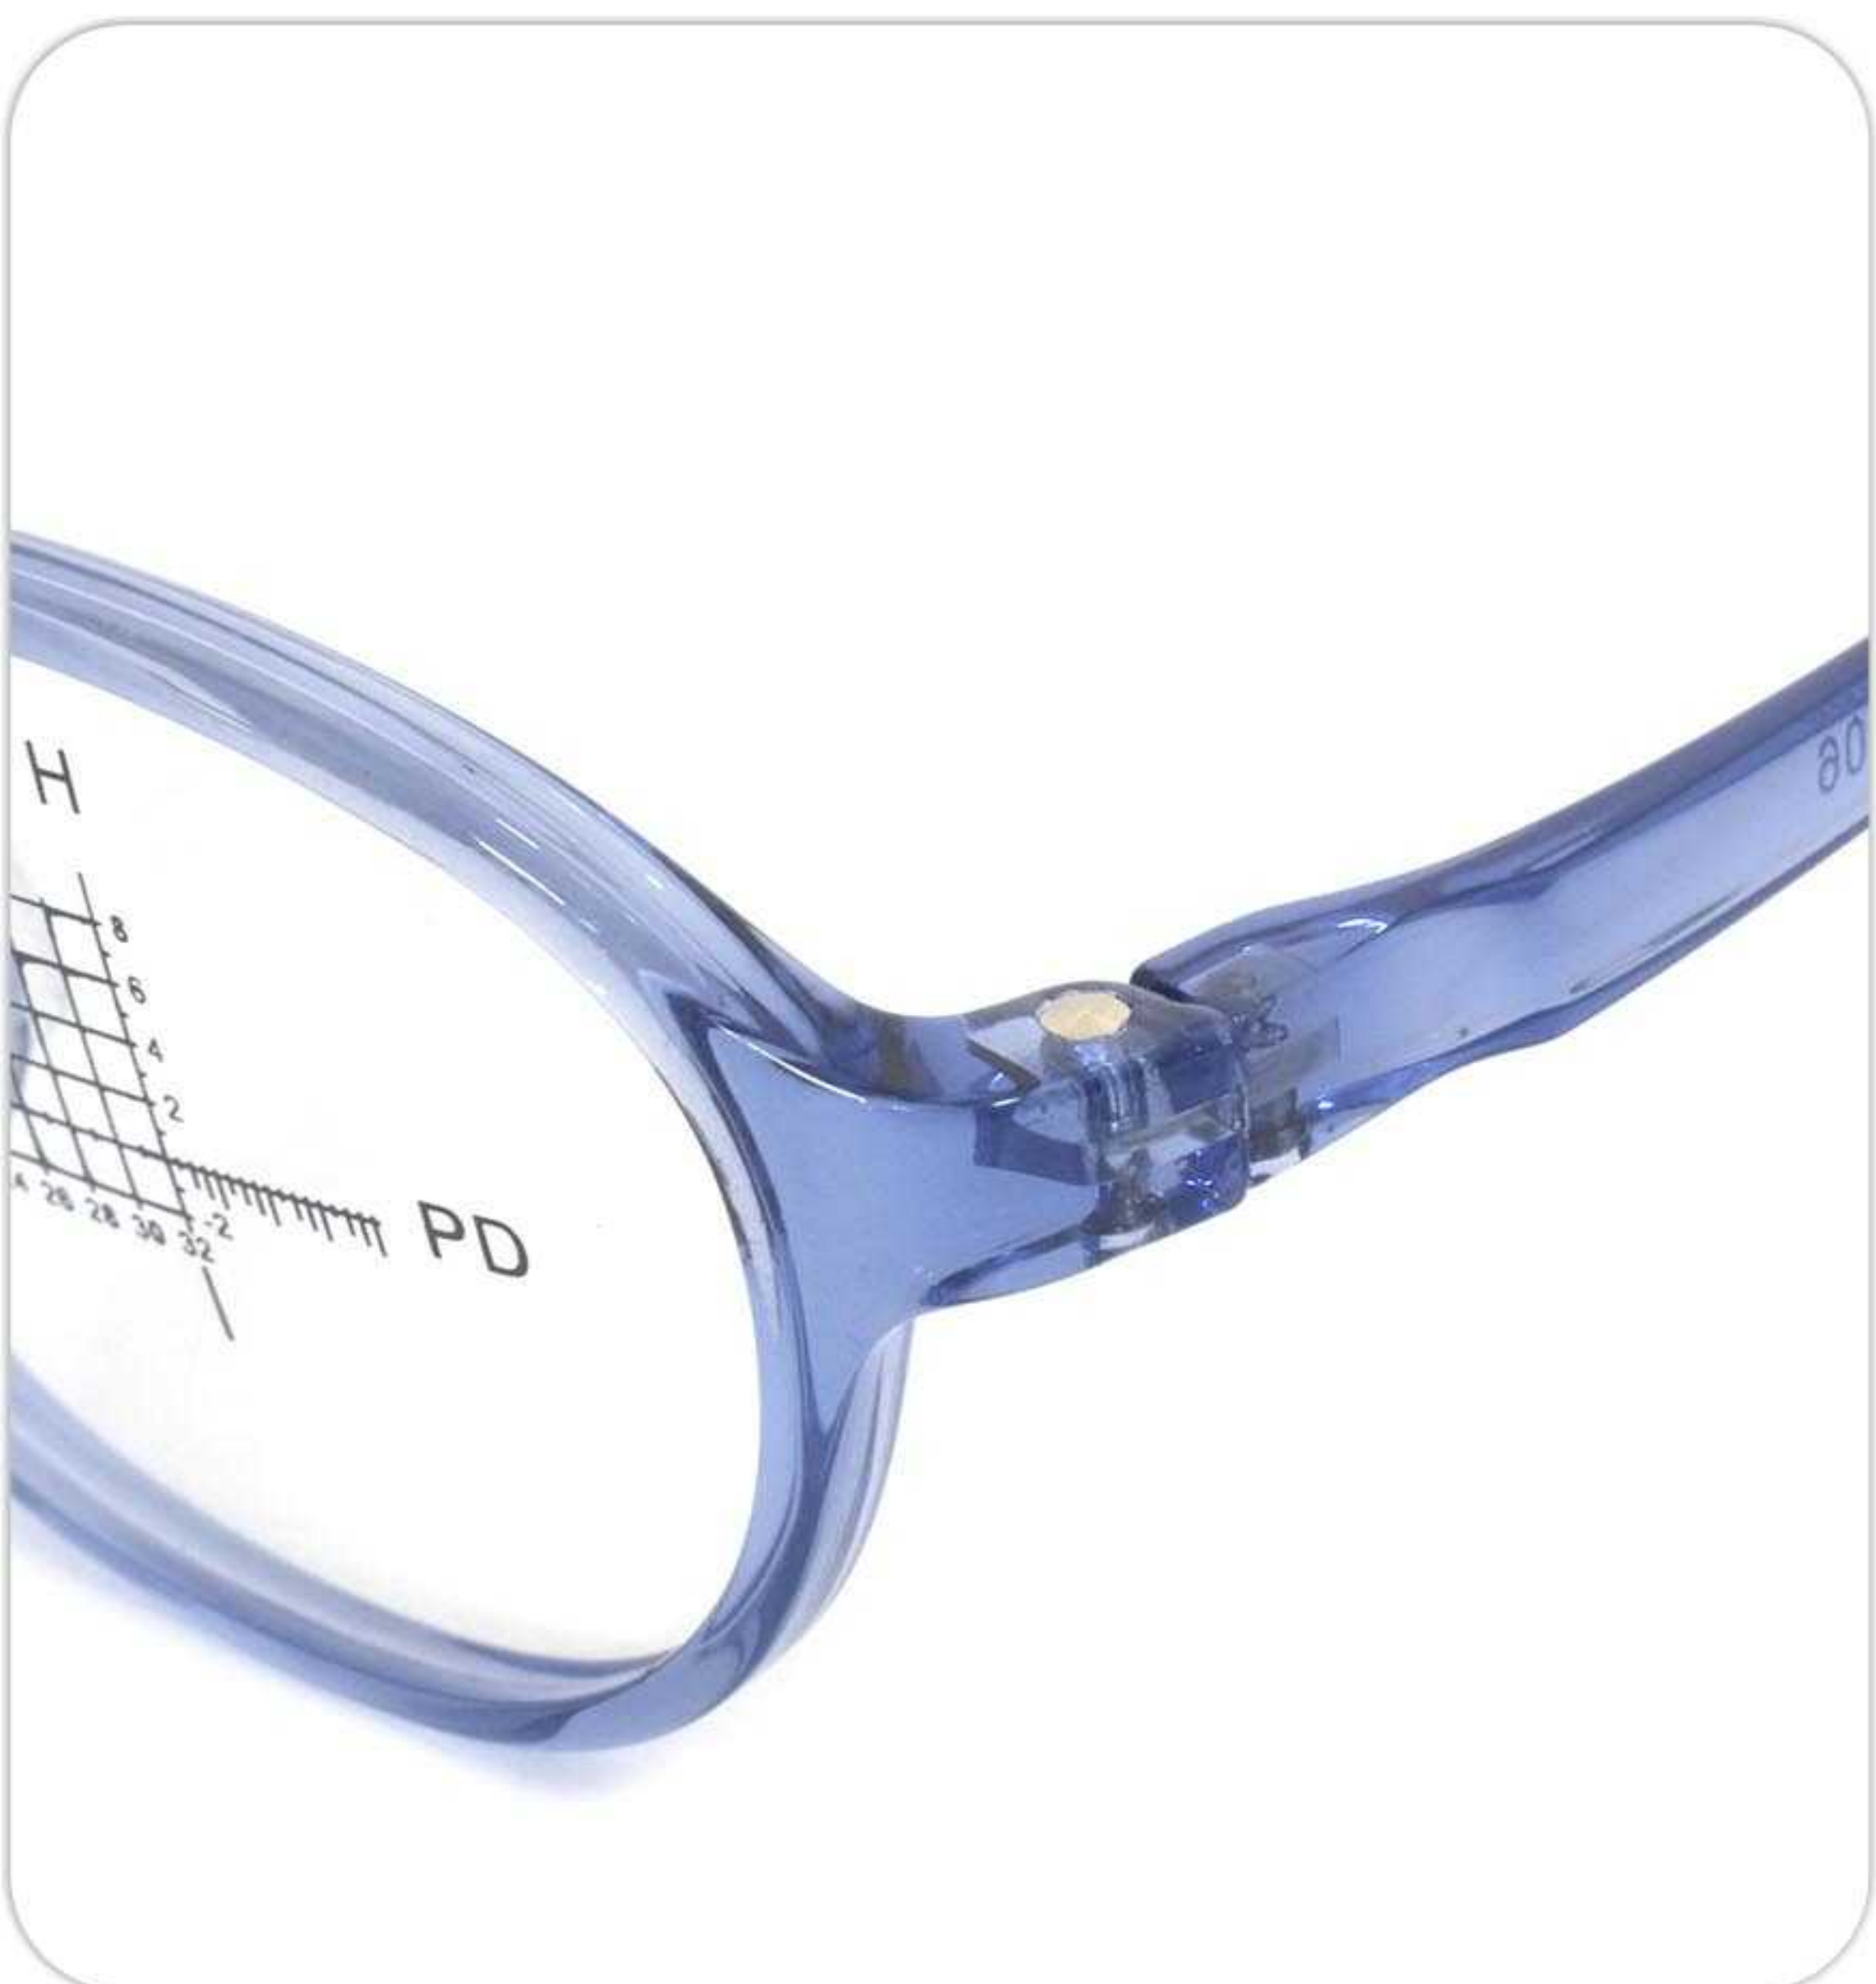

204

镜架型号:1711 | 镜架材质:TR硅胶 | 颜色可选:5色 | 镜架重量:13G(含衬片)

产品尺寸

125mm

48mm

39mm

18mm

138mm

注: 以上测量尺寸和称重误差在1-3mm/1G左右, 均为手工测量.

C01黑色

C03透粉