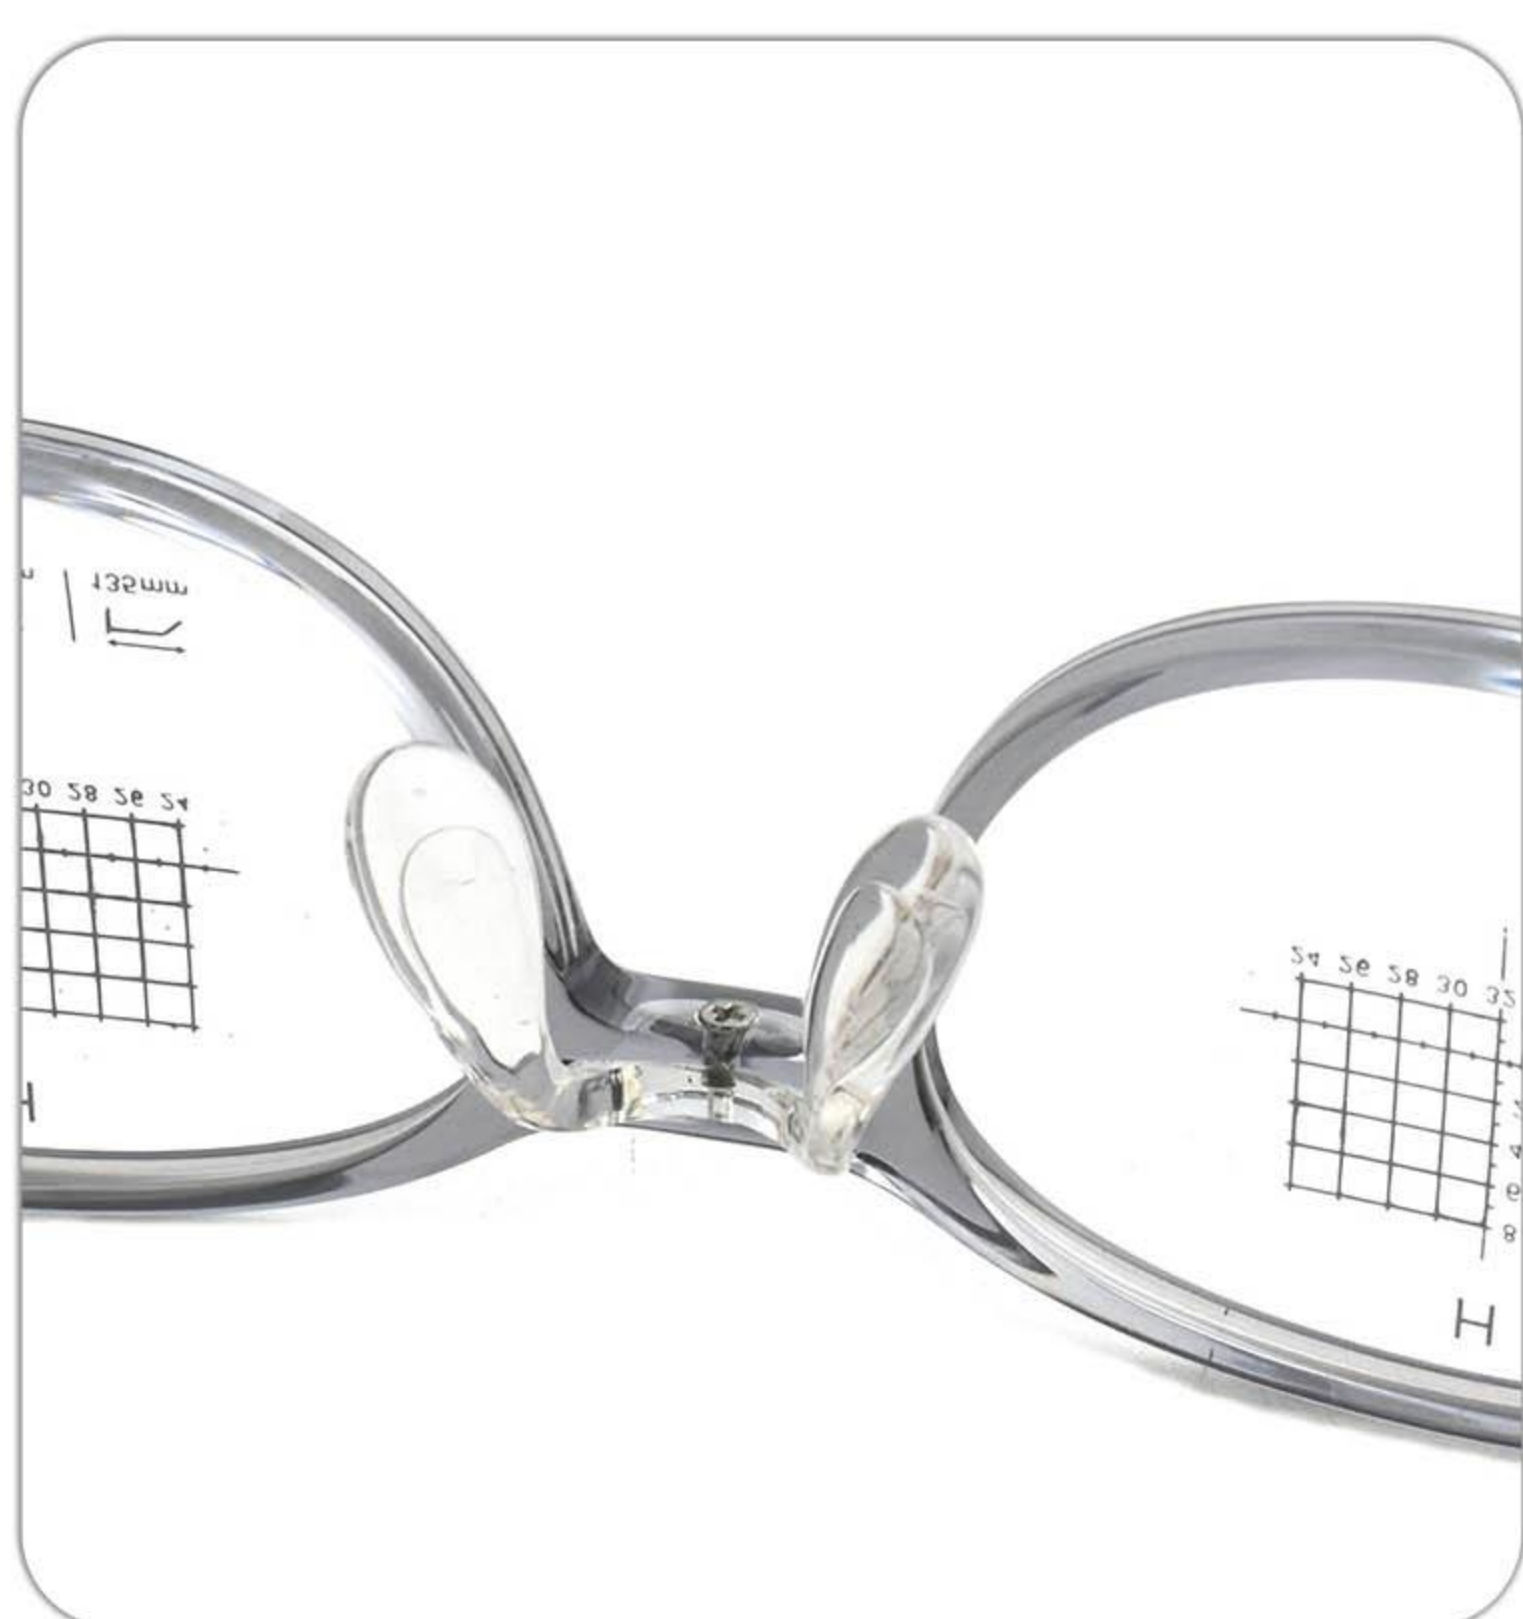

C6透明

镜架型号:1780 | 镜架材质:TR硅胶 | 颜色可选:6色 | 镜架重量:13G(含衬片)

产品尺寸

121mm

45mm

35mm

16mm

135mm

注: 以上测量尺寸和称重误差在1-3mm/1G左右, 均为手工测量.

C1亮黑

C2透粉

C3透蓝

C4透黄

C5透黄

C6透明

镜架型号:1781 | 镜架材质:TR硅胶 | 颜色可选:6色 | 镜架重量:14G(含衬片)