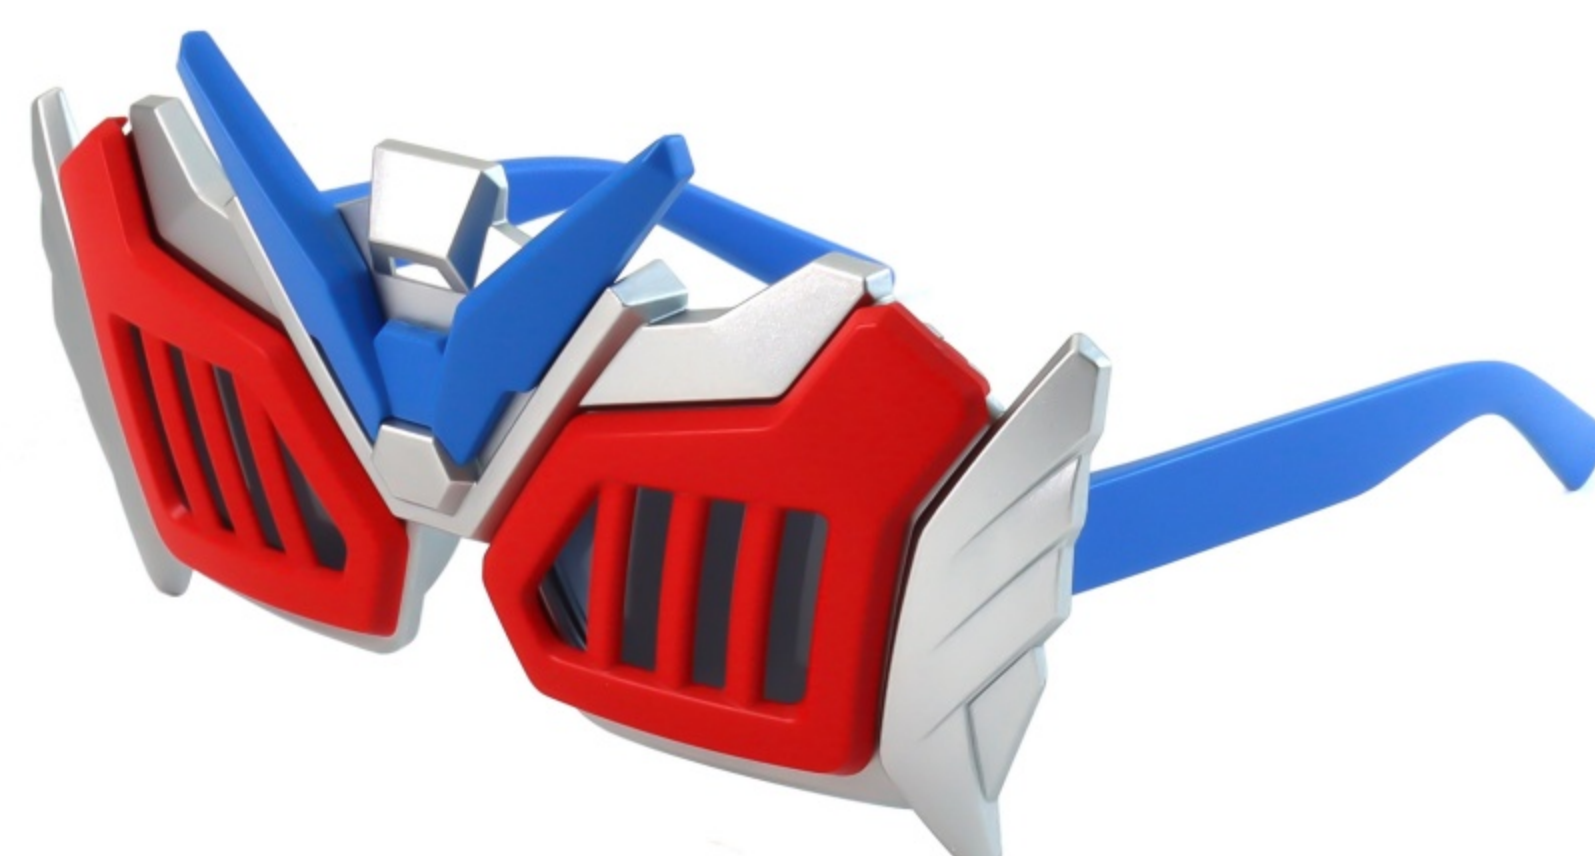

C17 银灰 Silver Grey