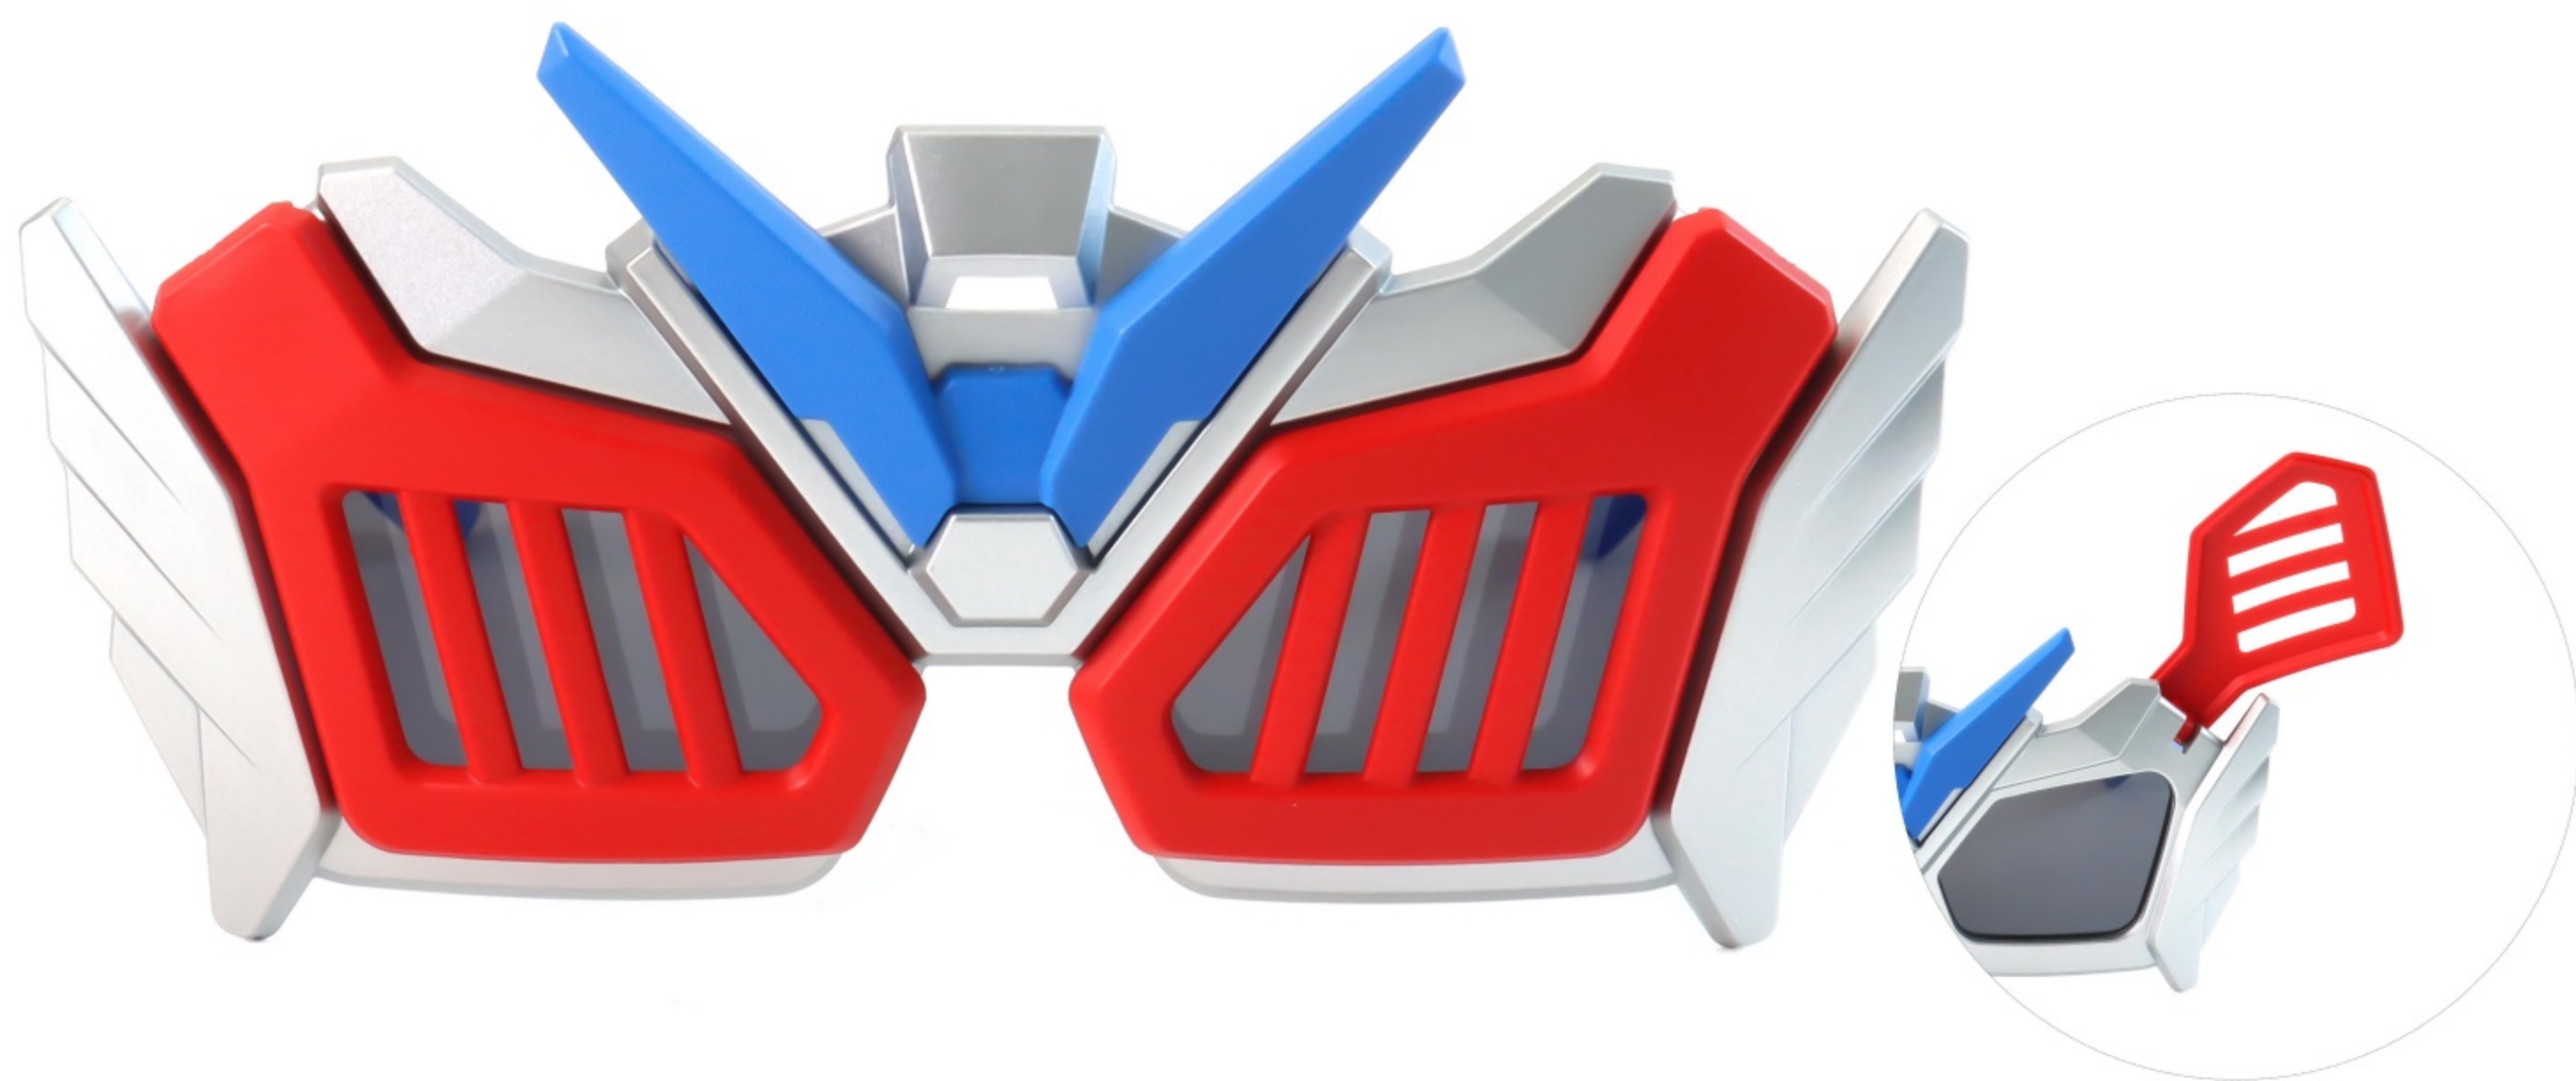

C8 绿框绿腿  
Green

C4 白框黄腿  
White/Yellow

C9 蓝框蓝腿  
Blue

C5 玫红框玫腿  
Rose

C2 紫框紫腿  
Purple

C6 粉框粉腿  
Pink

■Model: AT32061

■Size: 40□18-128