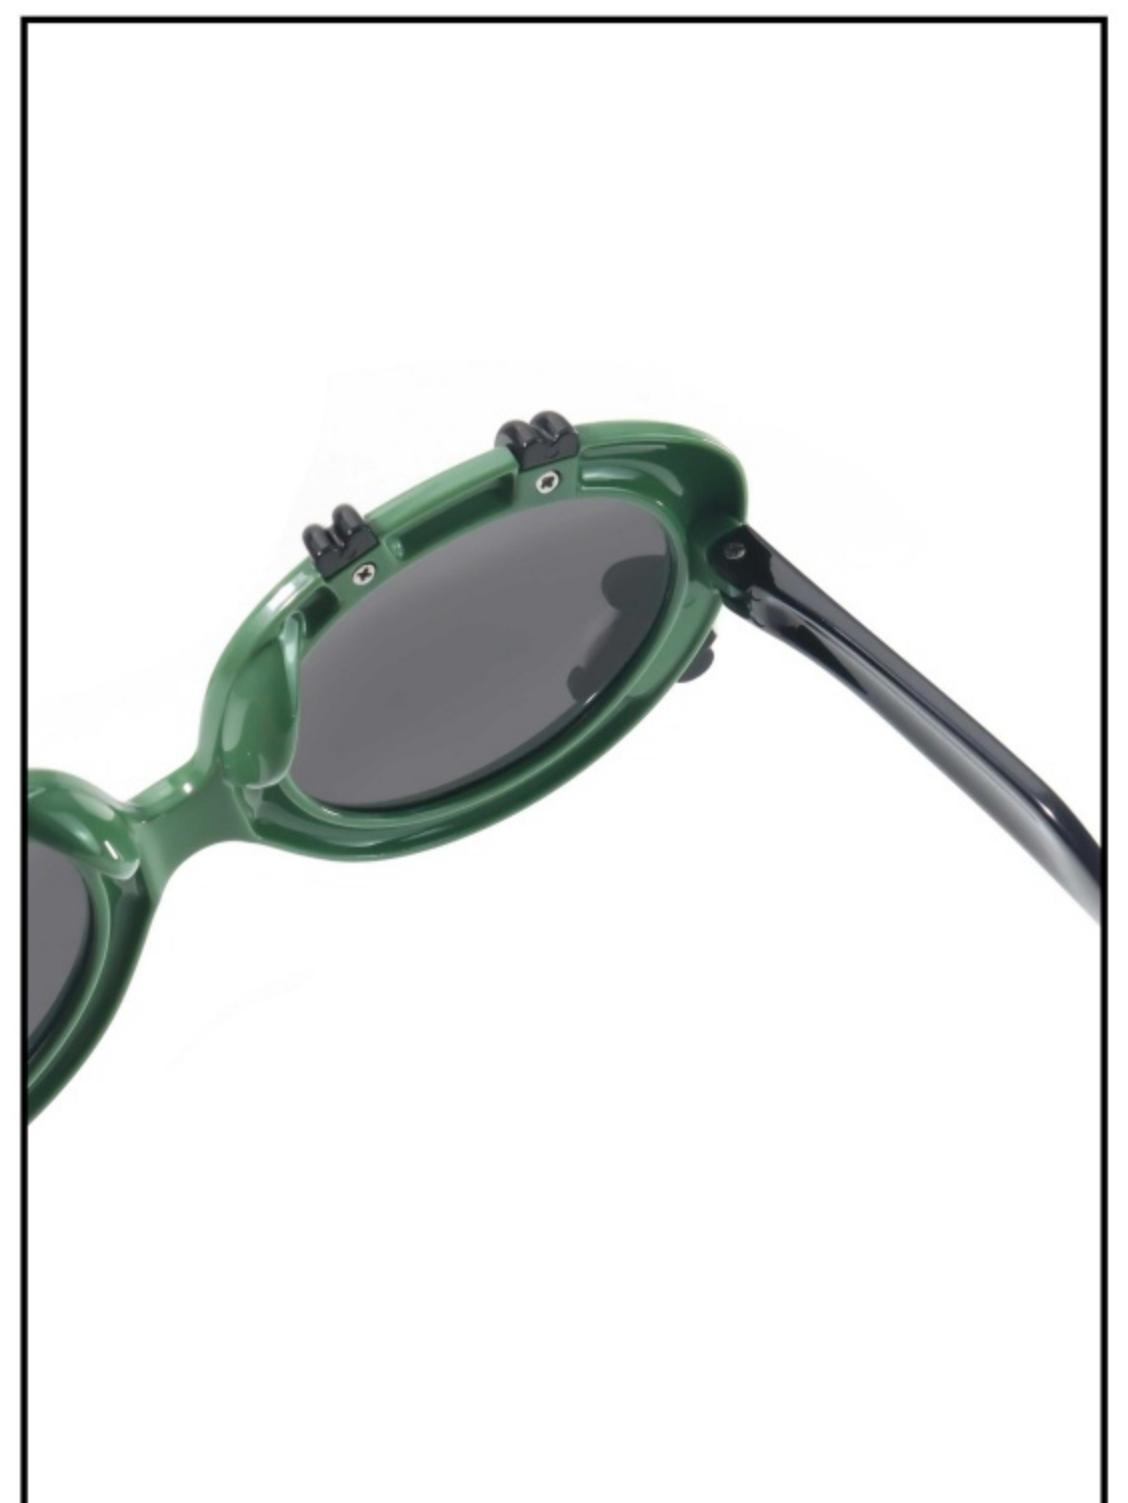

C6 粉框粉腿  
Pink

C8 绿框黑腿  
Green+Black

C4 白框黑腿  
White+Black

C13 黑框白腿  
Black+White

C9 蓝框蓝腿  
Blue

C2 紫框紫腿  
Purple

■Model: BT22168

■Size: 44□25-127