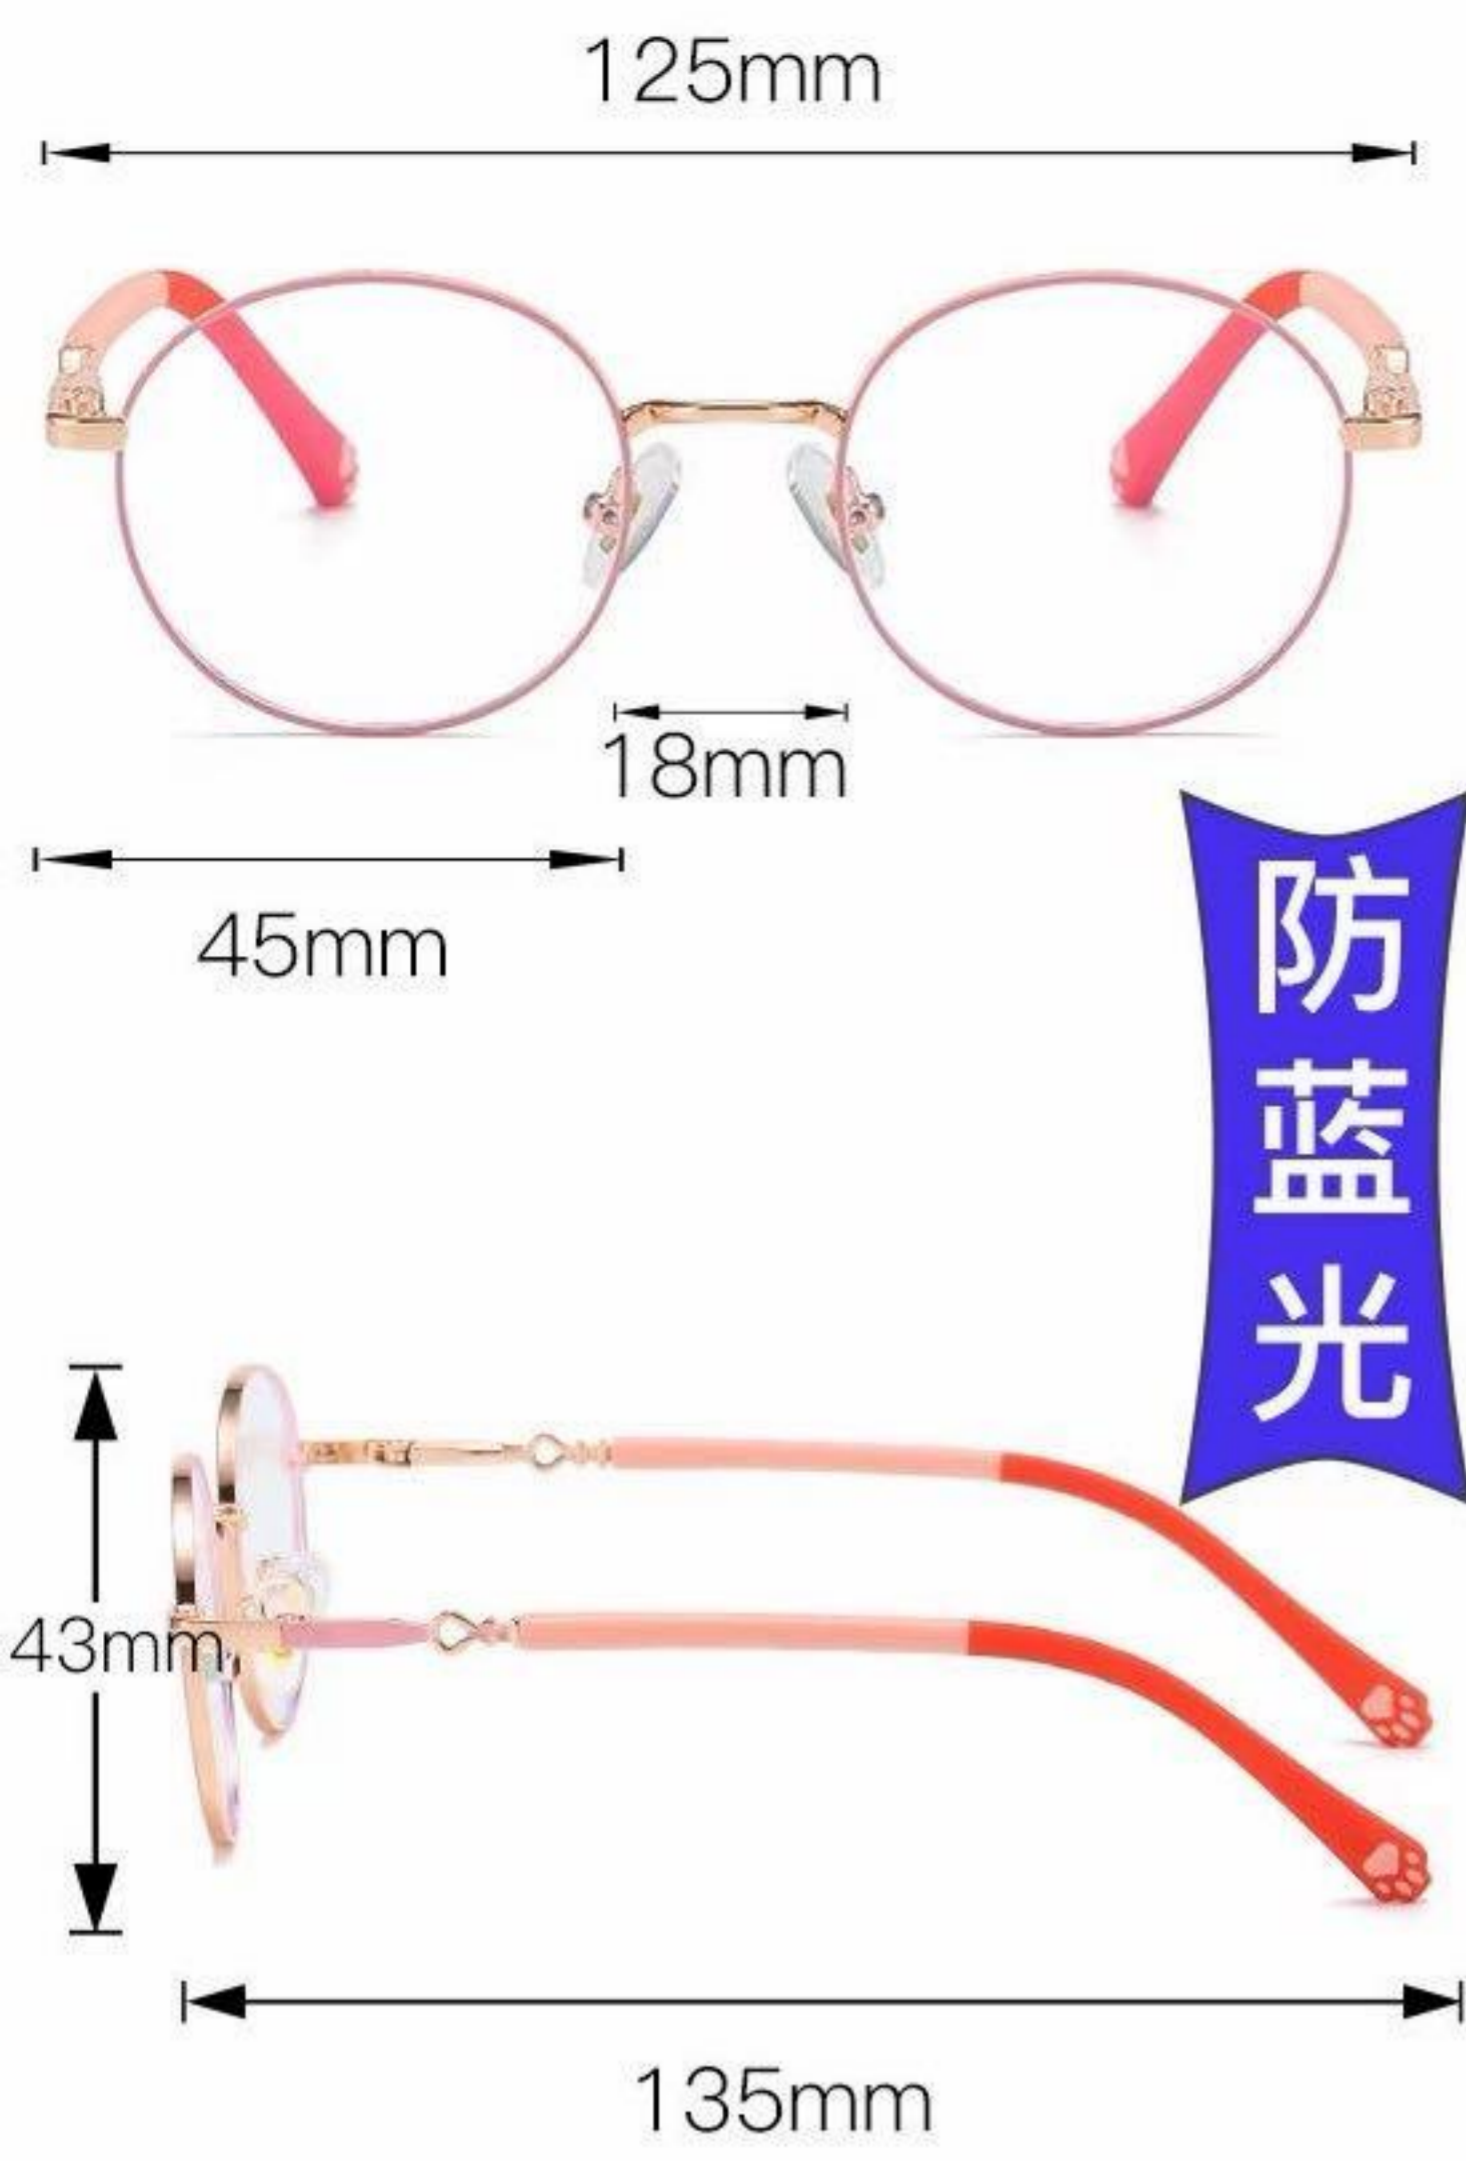

型号 98235

45-43-18-135