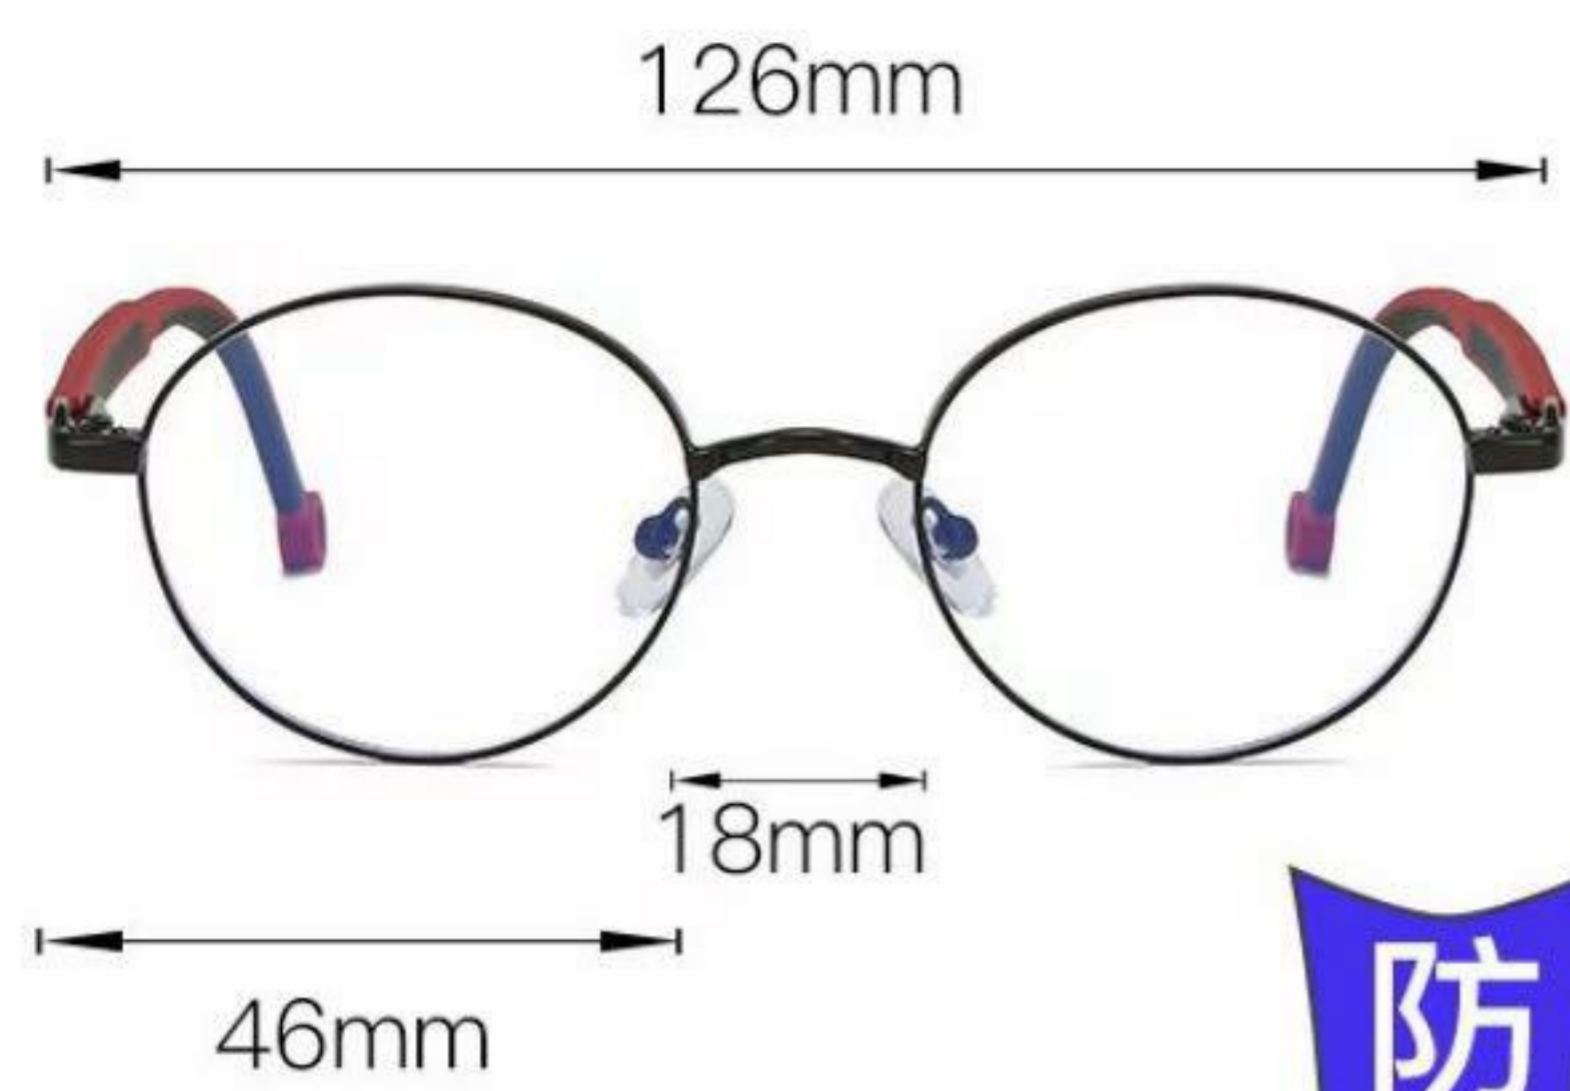

型号 98239

48-36-16-136

型号 98278

53-49-19-145

型号 98275

43-40-16-135

型号 98309

43-41-18-133

型号 98296

56-46-15-145

型号 98238

45-42-18-135

型号 98261

46-41-18-136

防蓝光

型号 98268