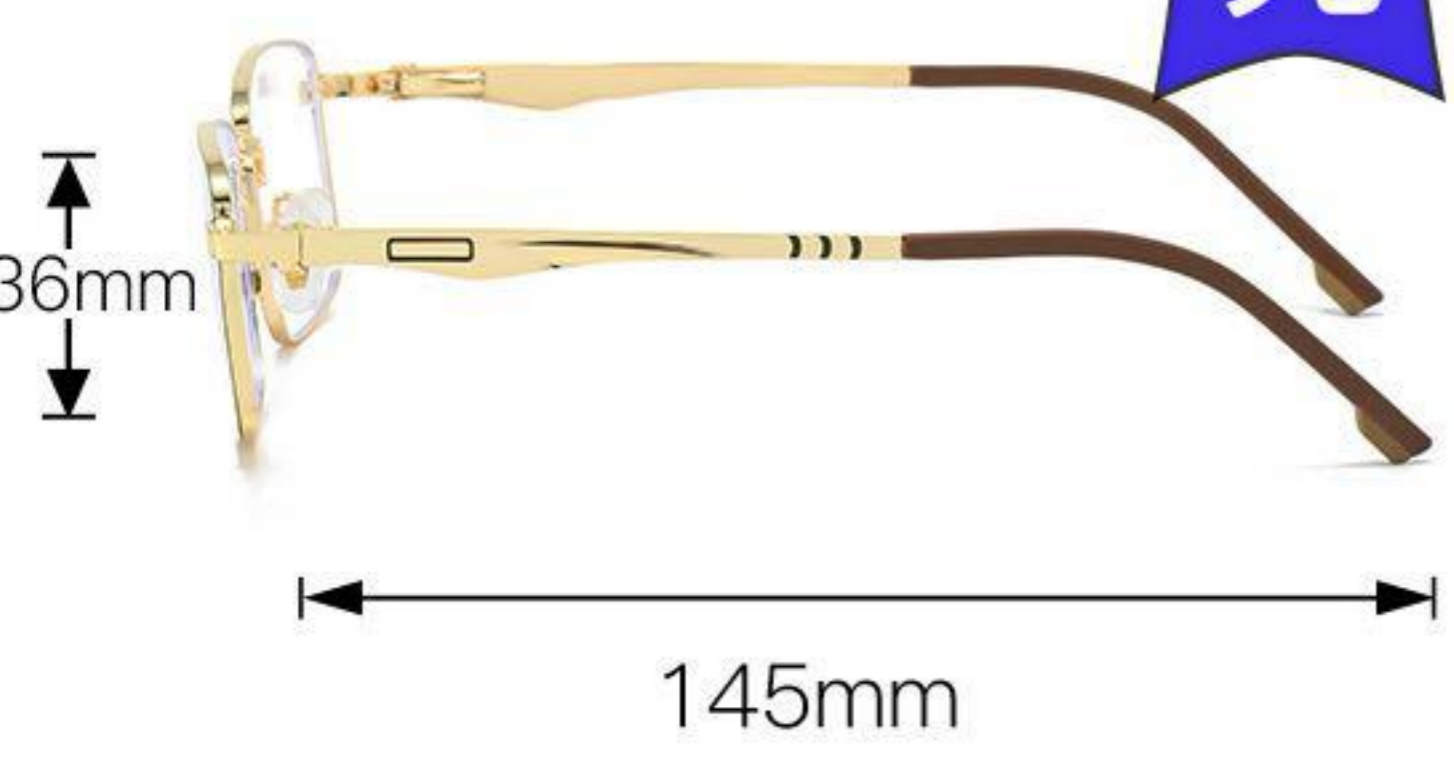

型号 98277

51-47-18-145

型号 98281

53-49-19-145

137mm

19mm

53mm

145mm

型号 98293

56-49-18-145

型号 98289

54-36-18-145

防蓝光

型号 98309

43-41-18-133

防蓝光

型号 98305

45-41-18-133

型号 98288

51-48-21-145

型号 98280

46-38-18-142

型号 98266

45-41-17-136

型号 98239

48-36-16-136

型号 98278

53-49-19-145

型号 98275

43-40-16-135

型号 98309

43-41-18-133