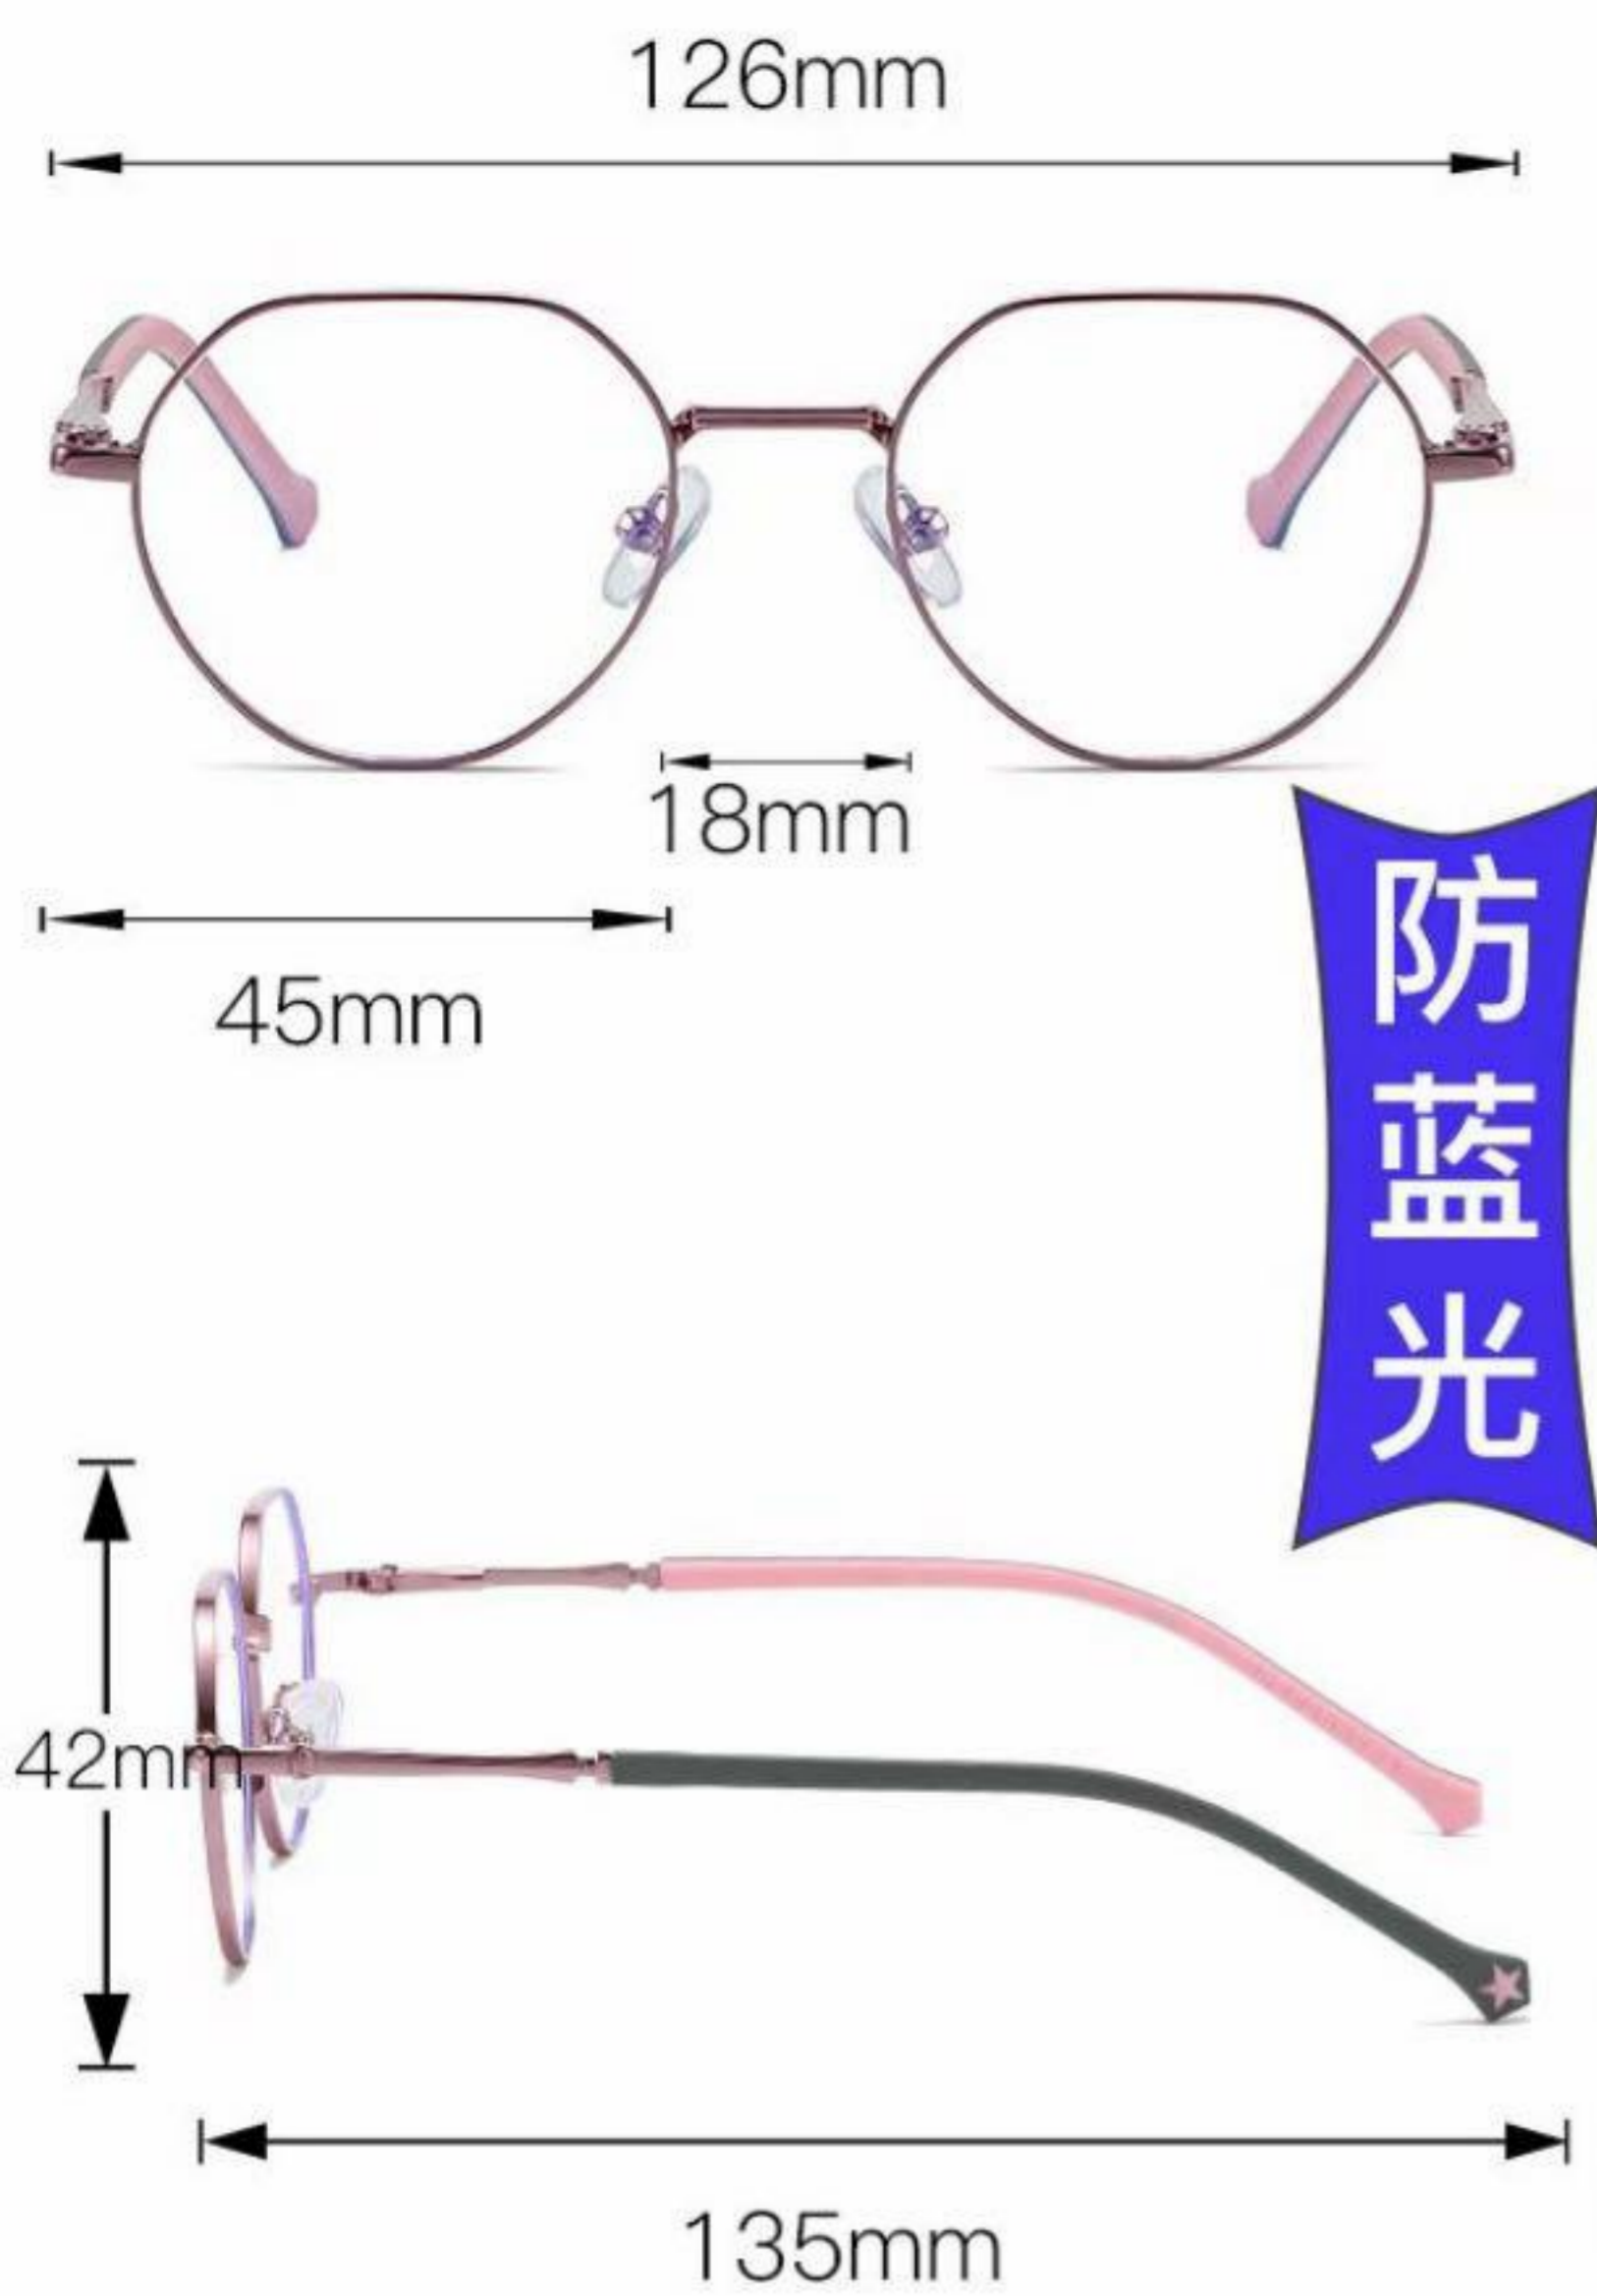

型号 98277

51-47-18-145

型号 98281

53-49-19-145

137mm

19mm

53mm

145mm

型号 98305

45-41-18-133

型号 98288

51-48-21-145

型号 98280

46-38-18-142

型号 98266

45-41-17-136

型号 98239

48-36-16-136

型号 98278

53-49-19-145

型号 98275

43-40-16-135

型号 98309

43-41-18-133

型号 98296

56-46-15-145

型号 98238

45-42-18-135

型号 98261

46-41-18-136

防蓝光

型号 98268