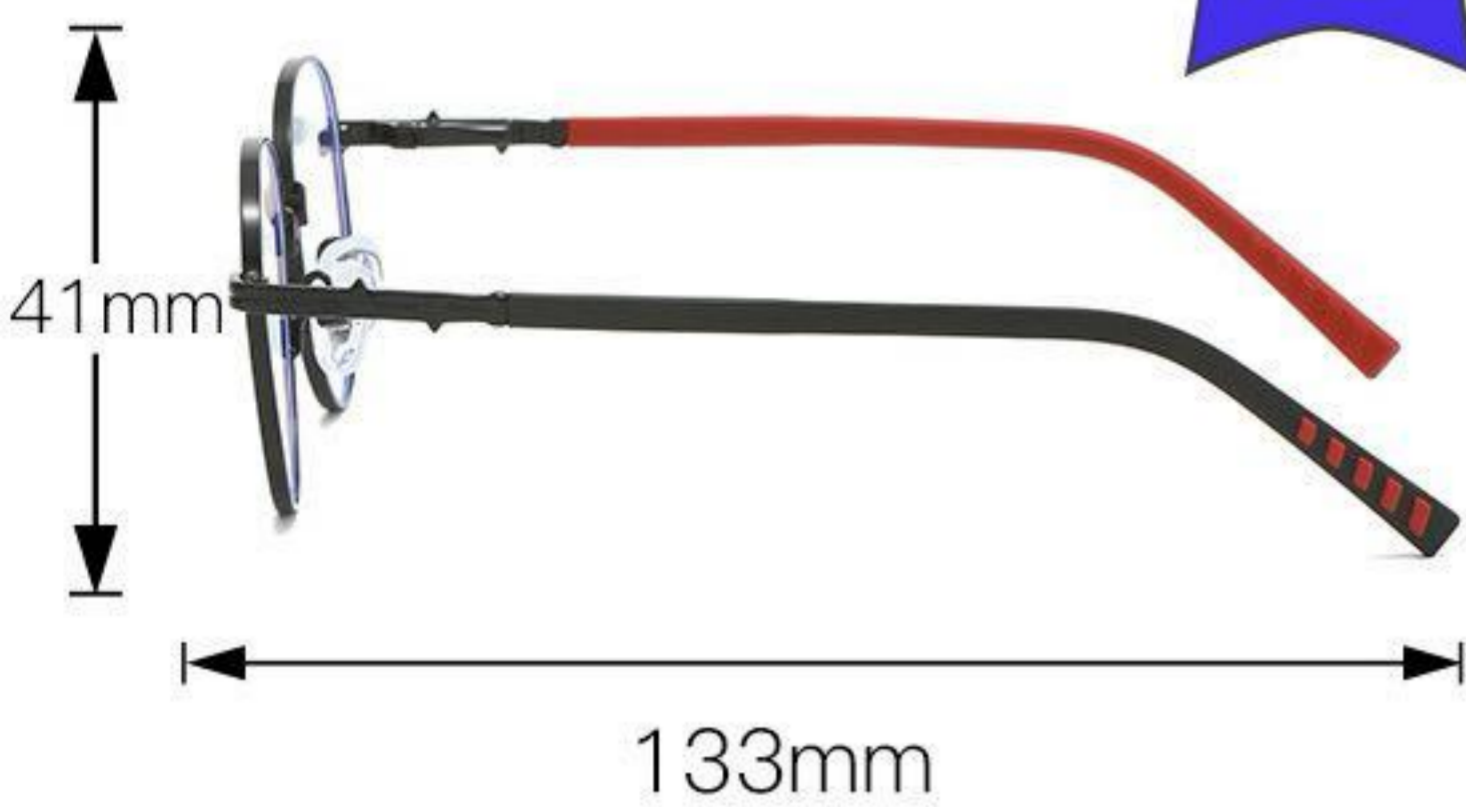

型号 98293

56-49-18-145

型号 98289

54-36-18-145

防蓝光

型号 98309

43-41-18-133

防蓝光

型号 98305

45-41-18-133

型号 98288

51-48-21-145

型号 98280

46-38-18-142

型号 98266

45-41-17-136