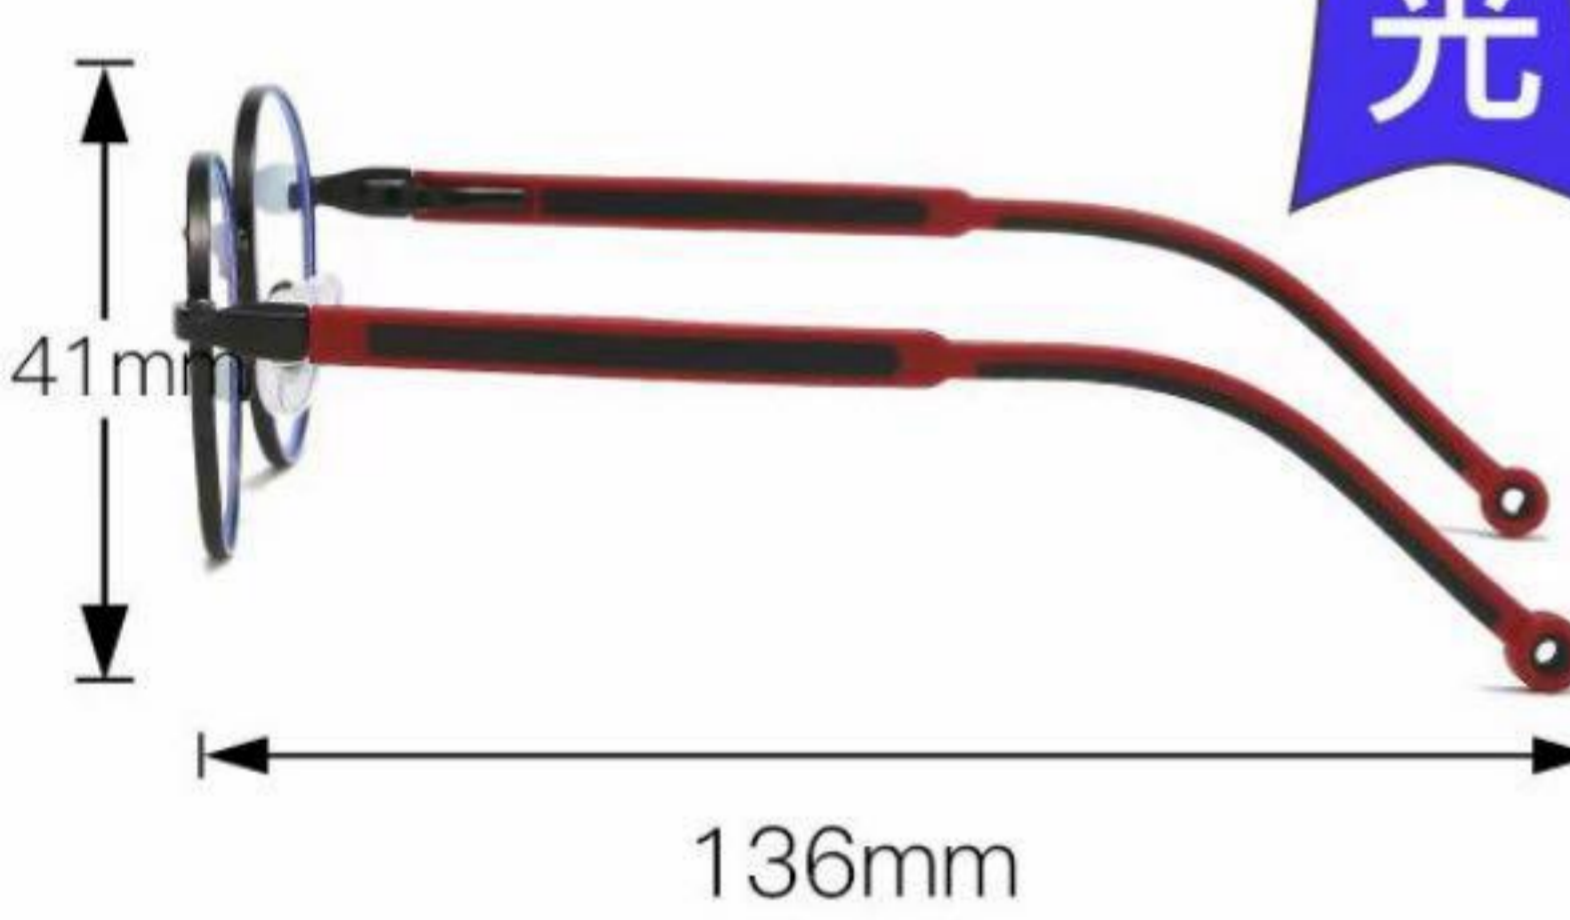

型号 98239

48-36-16-136

型号 98278

53-49-19-145

型号 98275

43-40-16-135

型号 98309

43-41-18-133

型号 98296

56-46-15-145

型号 98238

45-42-18-135

型号 98261

46-41-18-136

防蓝光

型号 98268