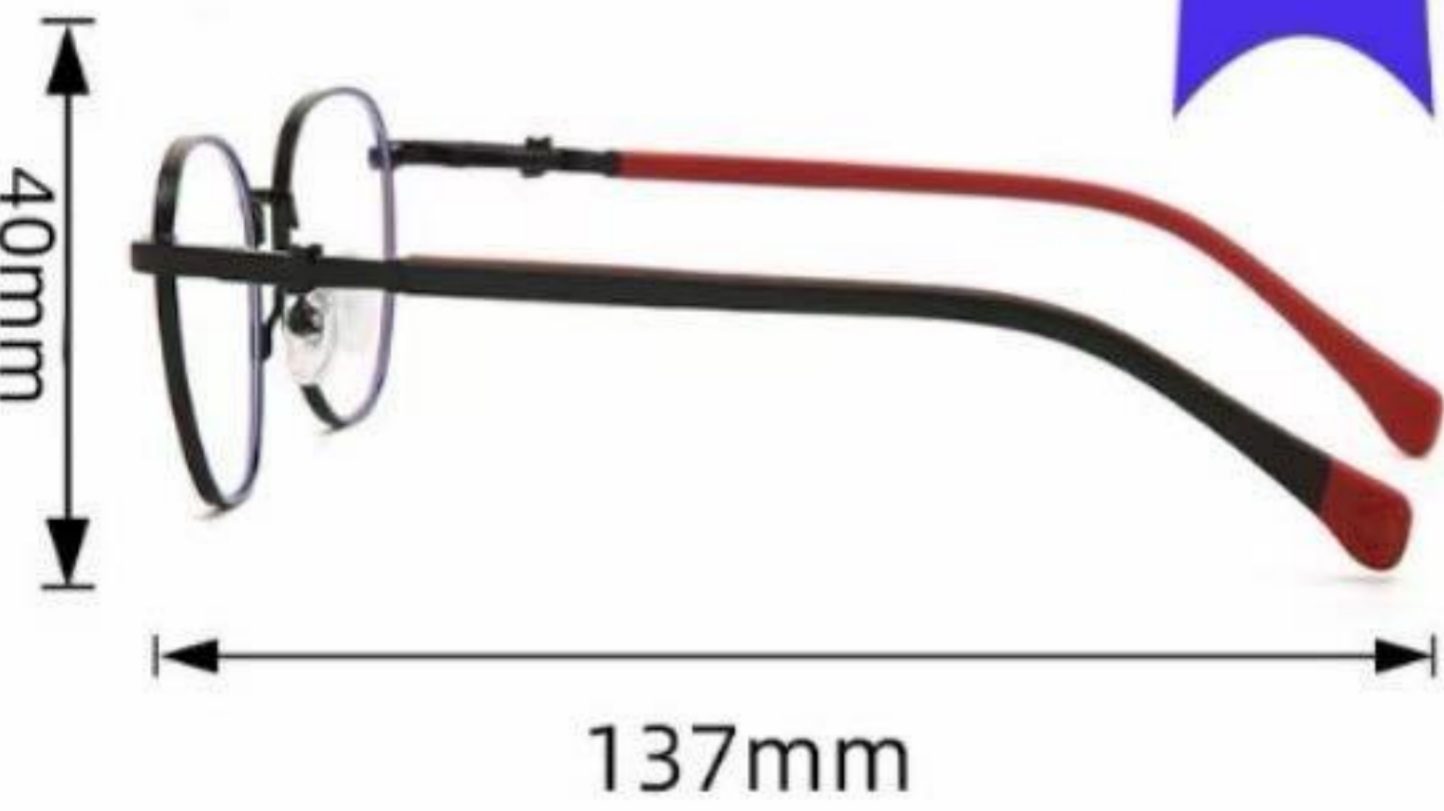

型号 98277

51-47-18-145

型号 98281

53-49-19-145

137mm

19mm

53mm

145mm

型号 98303

43-39-19-133

98306

型号 /

44-40-18-137

121mm
18mm
44mm

防蓝光

40mm
137mm