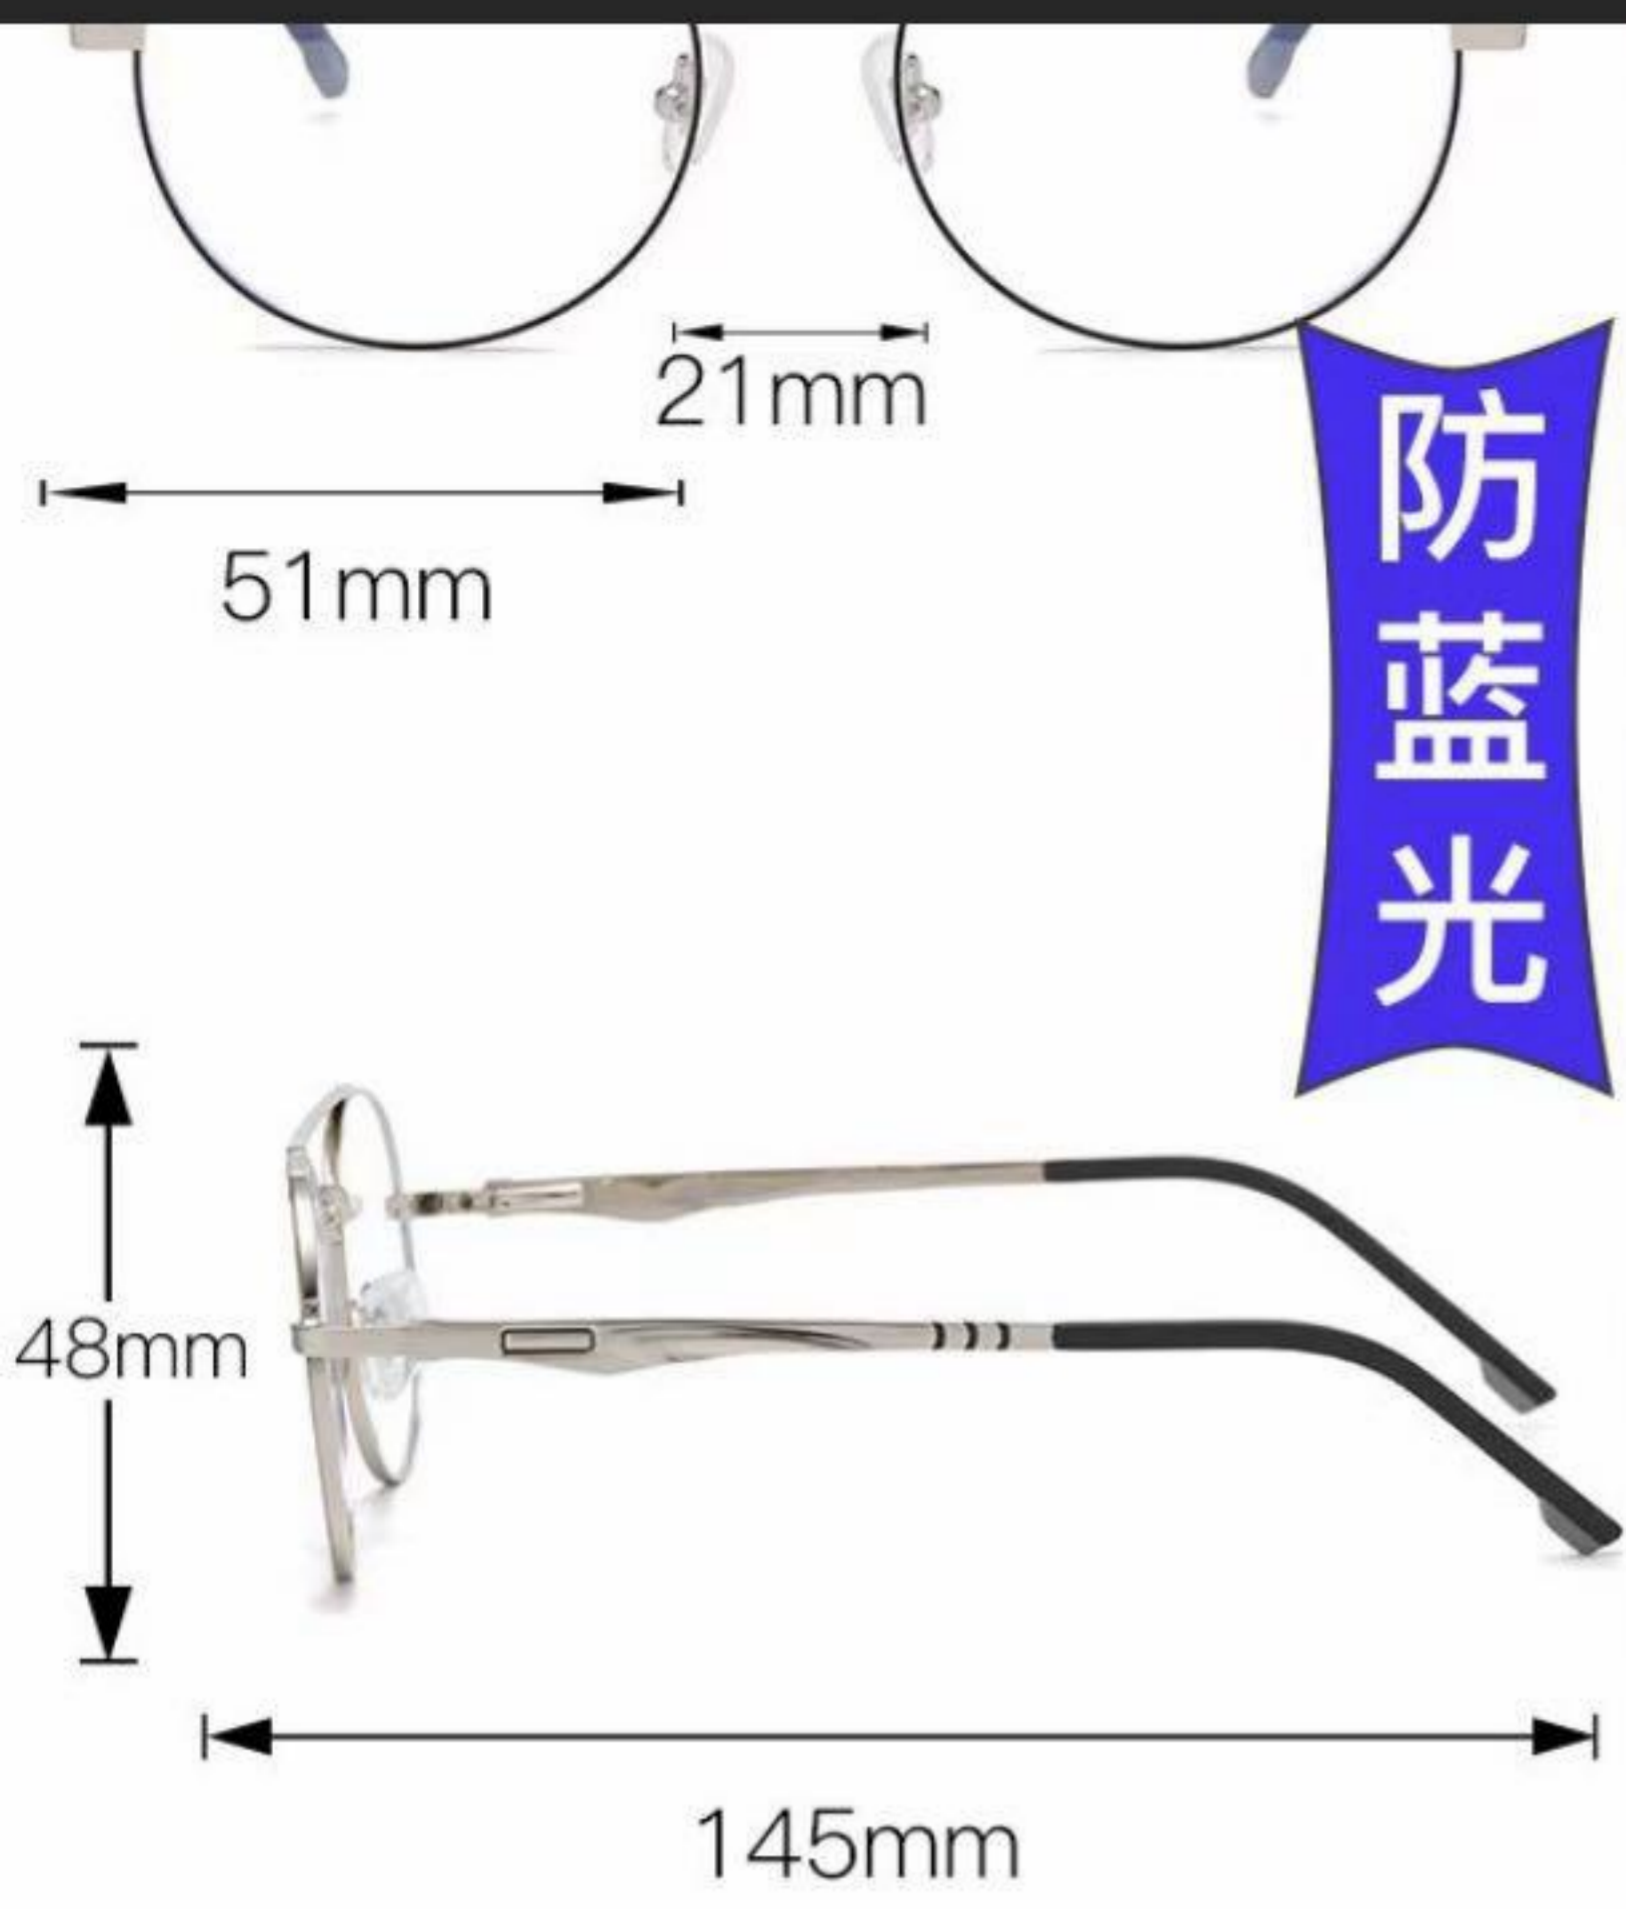

型号 98277

51-47-18-145

型号 98281

53-49-19-145

137mm

19mm

53mm

145mm

型号 98239

48-36-16-136

型号 98278

53-49-19-145

型号 98275

43-40-16-135

型号 98309

43-41-18-133

型号 98296

56-46-15-145

型号 98238

45-42-18-135

型号 98261

46-41-18-136

防蓝光

型号 98268

48-41-18-138

型号 98260

47-44-18-135

防蓝光

型号 98253

49-47-18-139