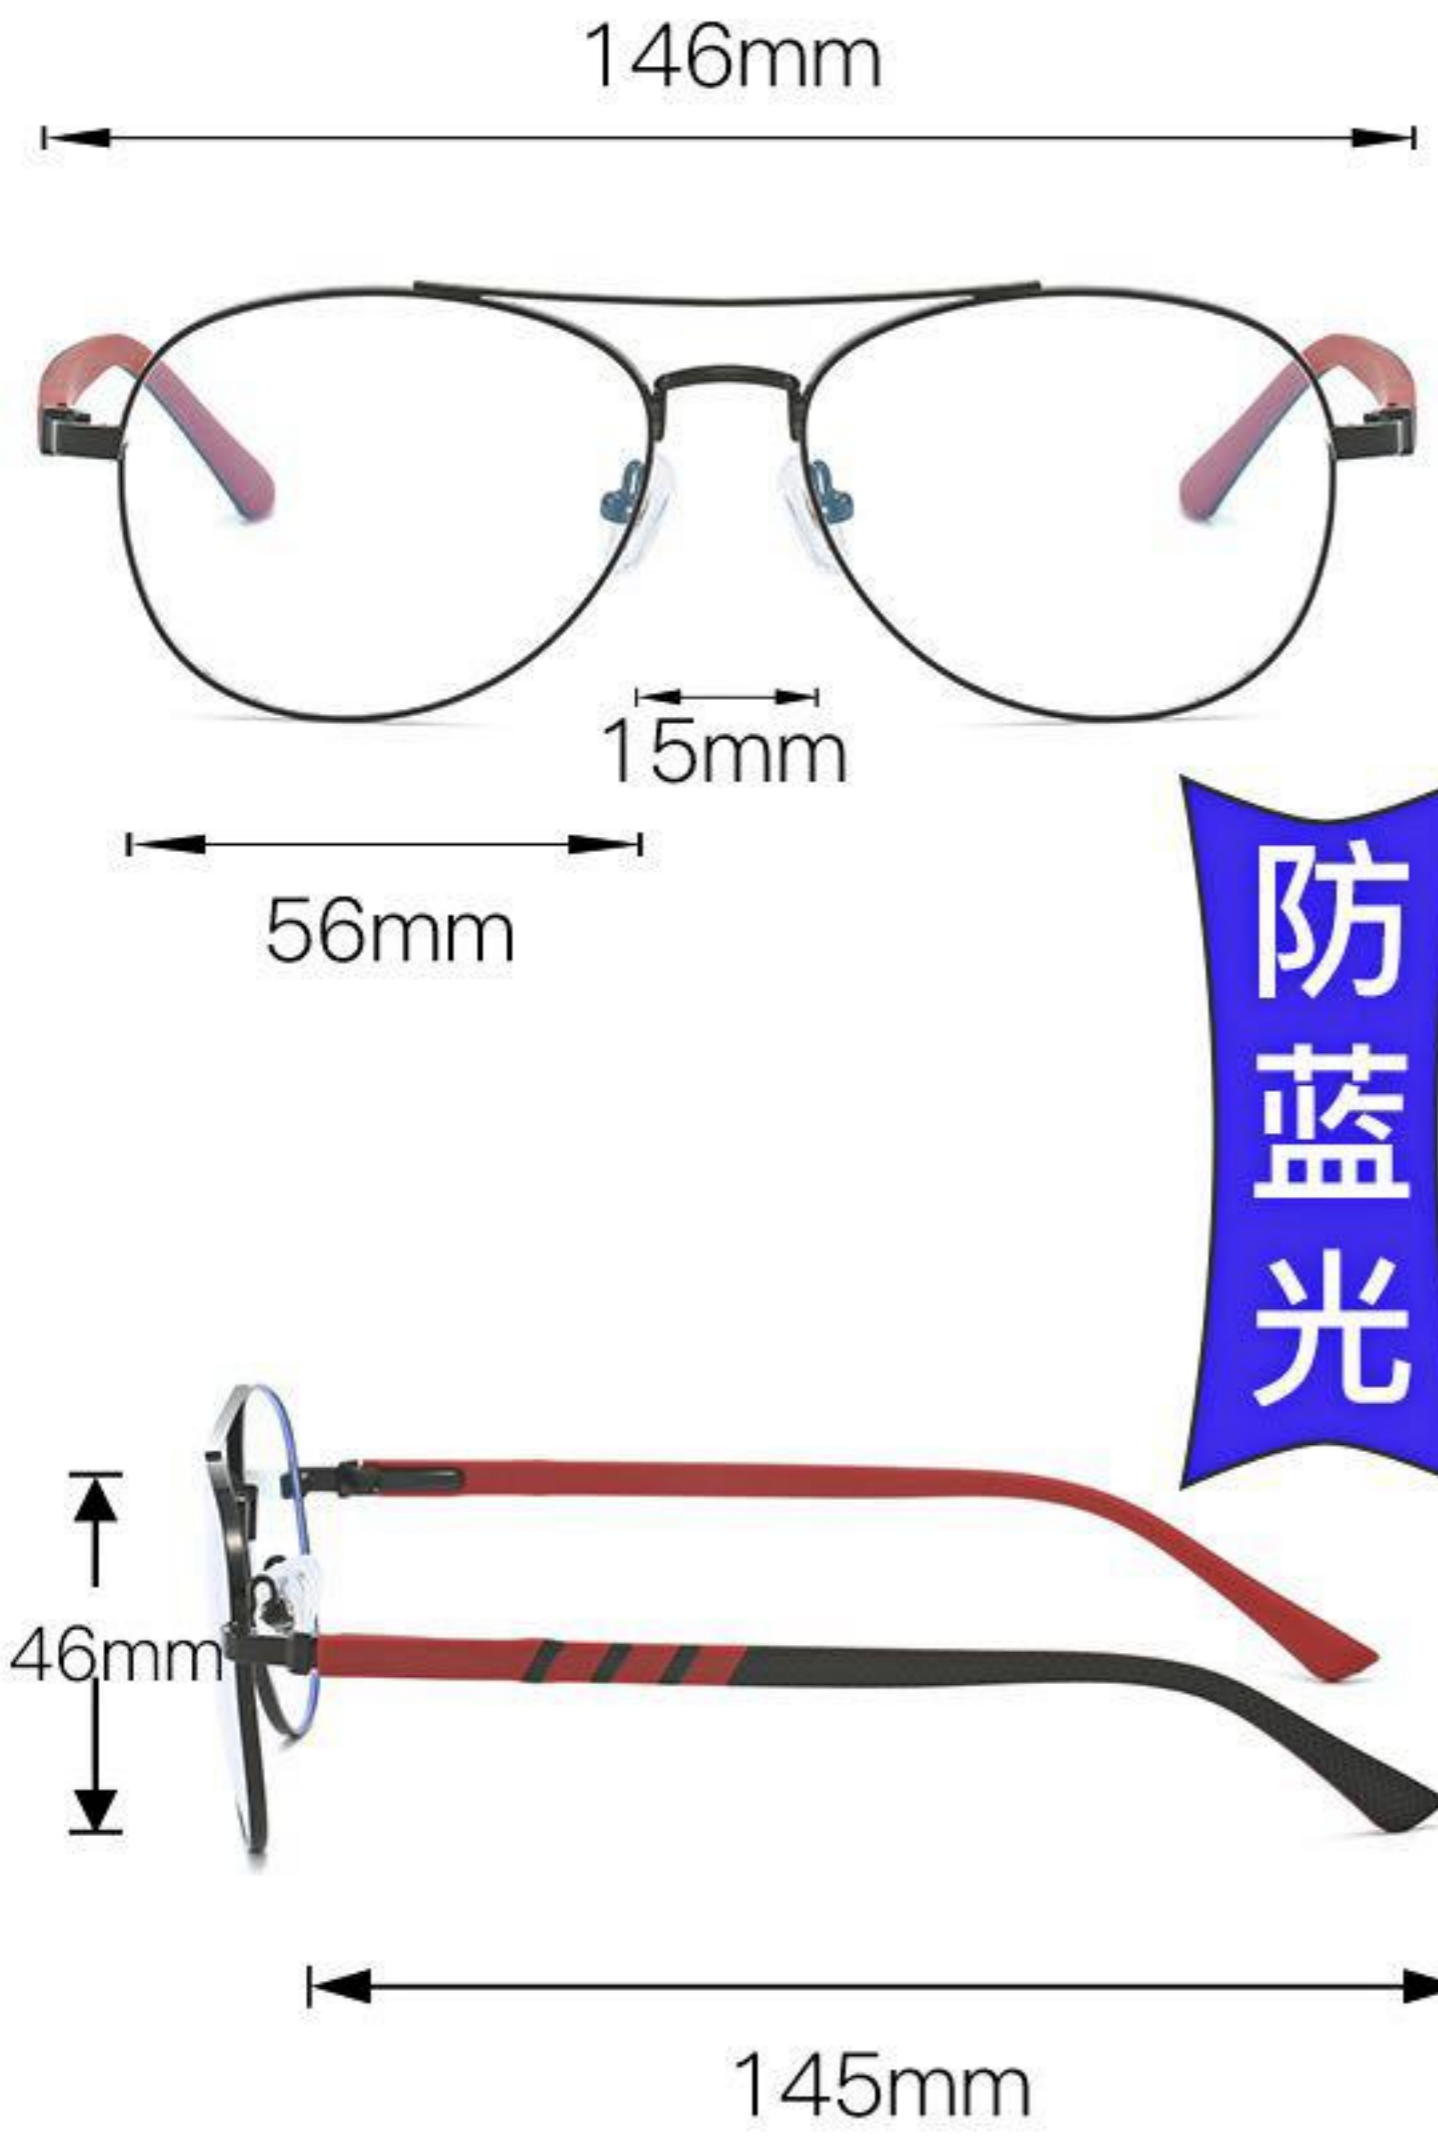

型号 98277

51-47-18-145

型号 98281

53-49-19-145

137mm

19mm

53mm

145mm

型号 98305

45-41-18-133

型号 98288

51-48-21-145

型号 98280

46-38-18-142

型号 98266

45-41-17-136

型号 98239

48-36-16-136

型号 98278

53-49-19-145

型号 98275

43-40-16-135

型号 98309

43-41-18-133

型号 98296

56-46-15-145

型号 98238

45-42-18-135

型号 98261

46-41-18-136

防蓝光

型号 98268