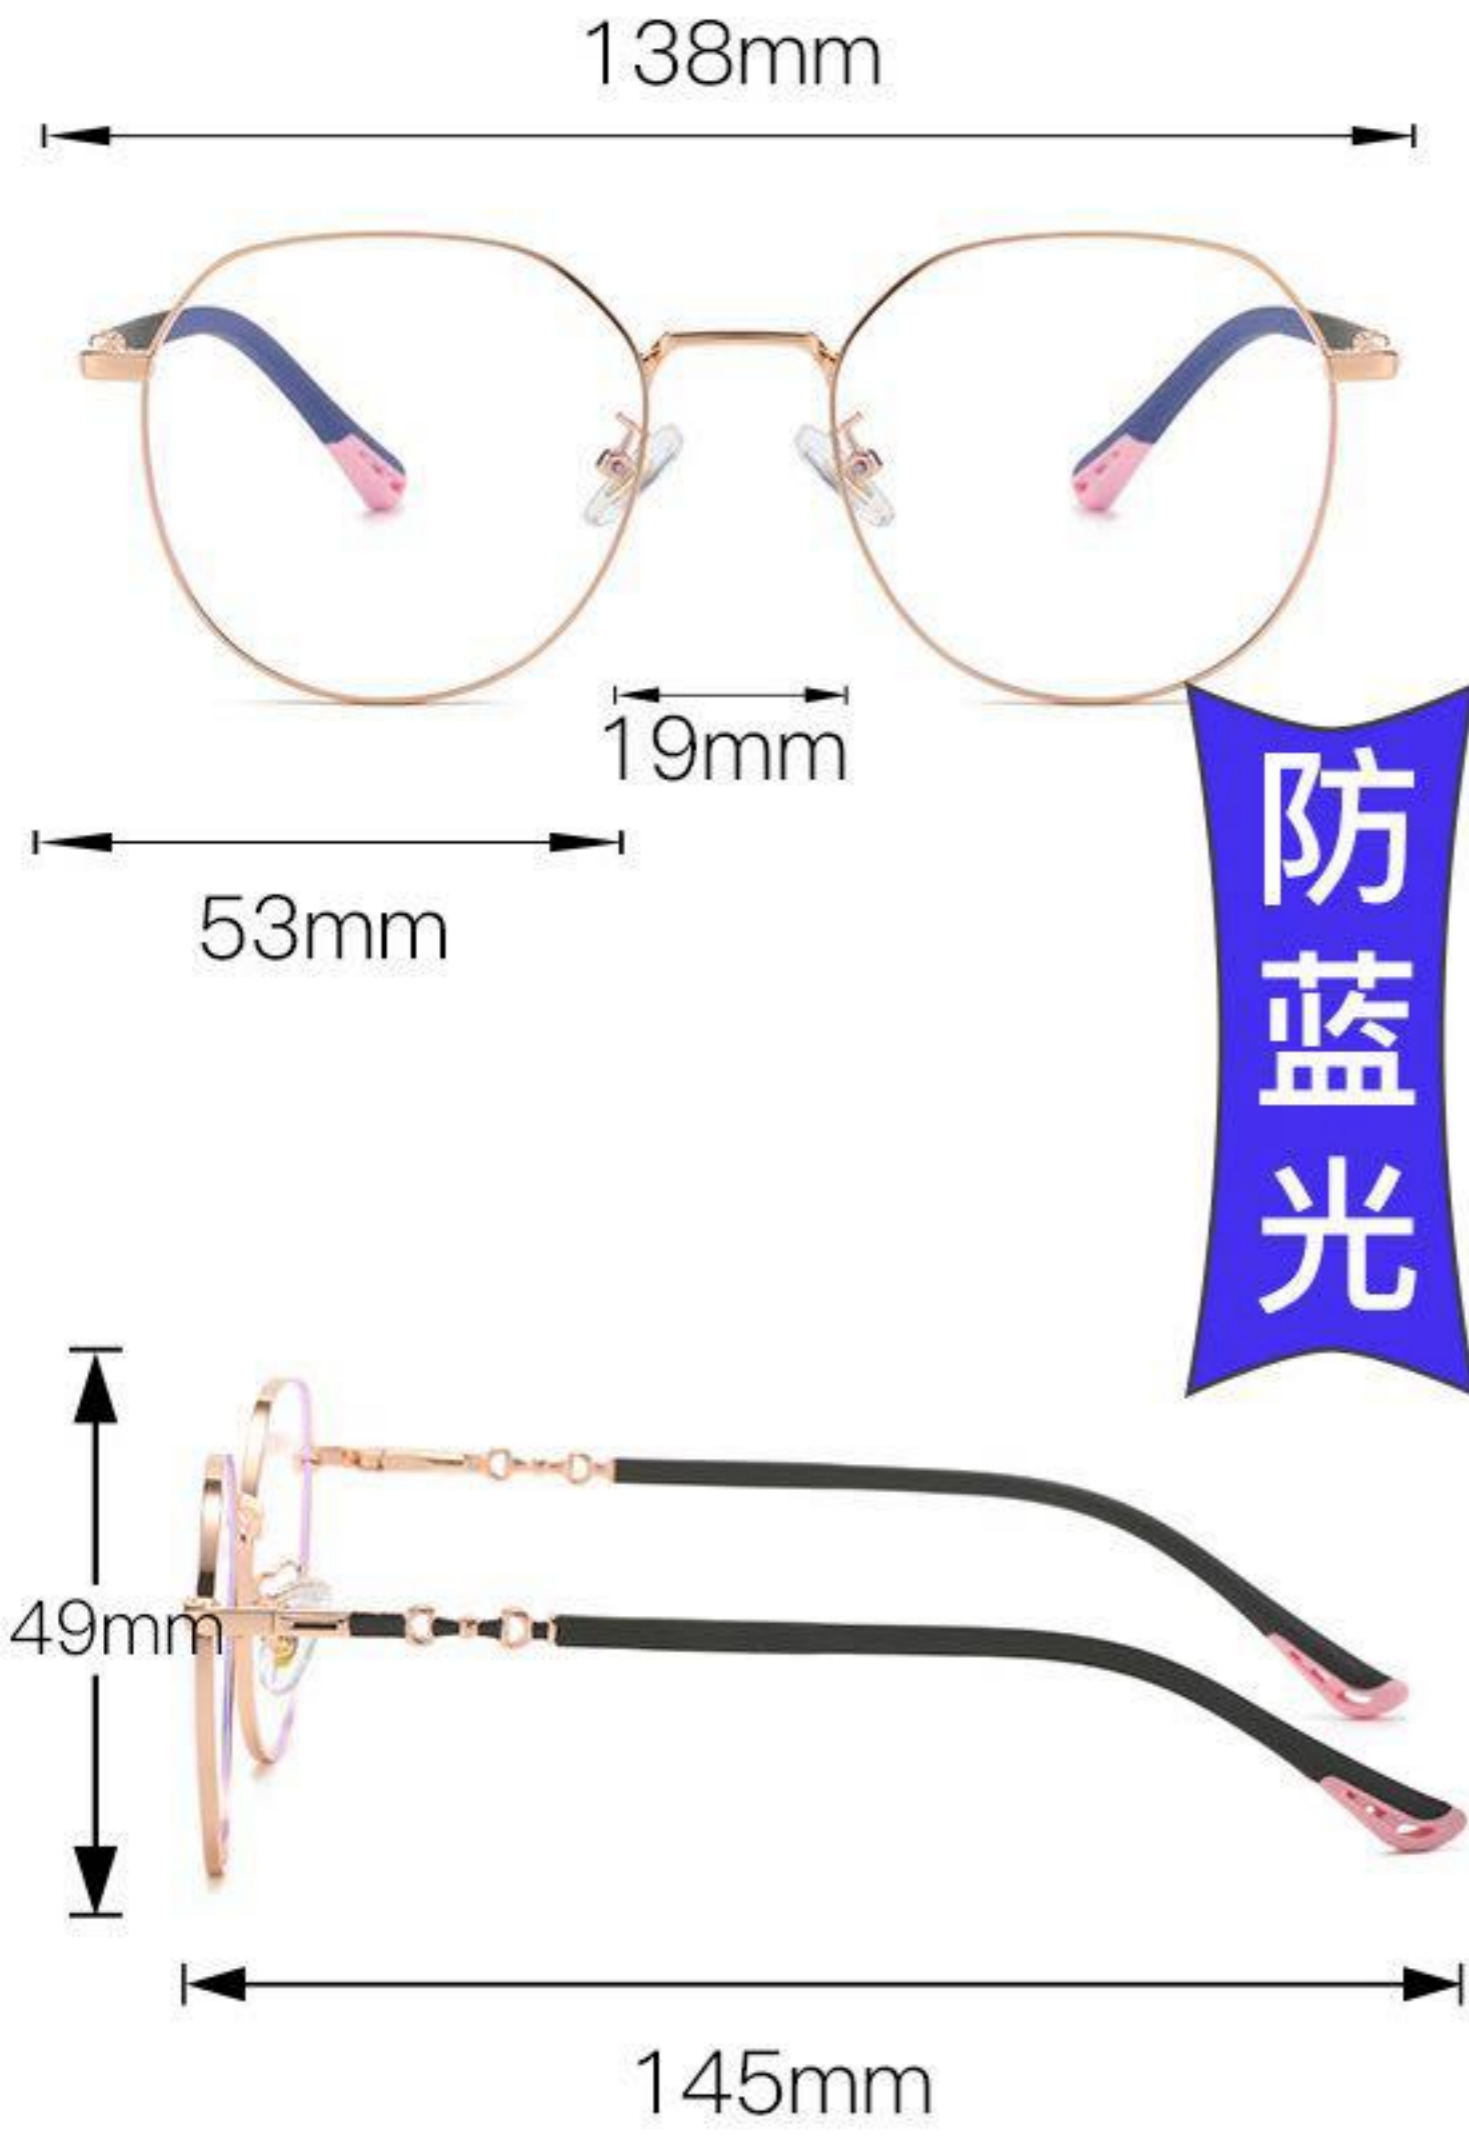

型号 98277

51-47-18-145

型号 98281

53-49-19-145

137mm

19mm

53mm

145mm

型号 98293

56-49-18-145

型号 98289

54-36-18-145

防蓝光

型号 98309

43-41-18-133

防蓝光

型号 98305

45-41-18-133

型号 98288

51-48-21-145

型号 98280

46-38-18-142

型号 98266

45-41-17-136

型号 98239

48-36-16-136

型号 98278

53-49-19-145

型号 98275

43-40-16-135

型号 98309

43-41-18-133