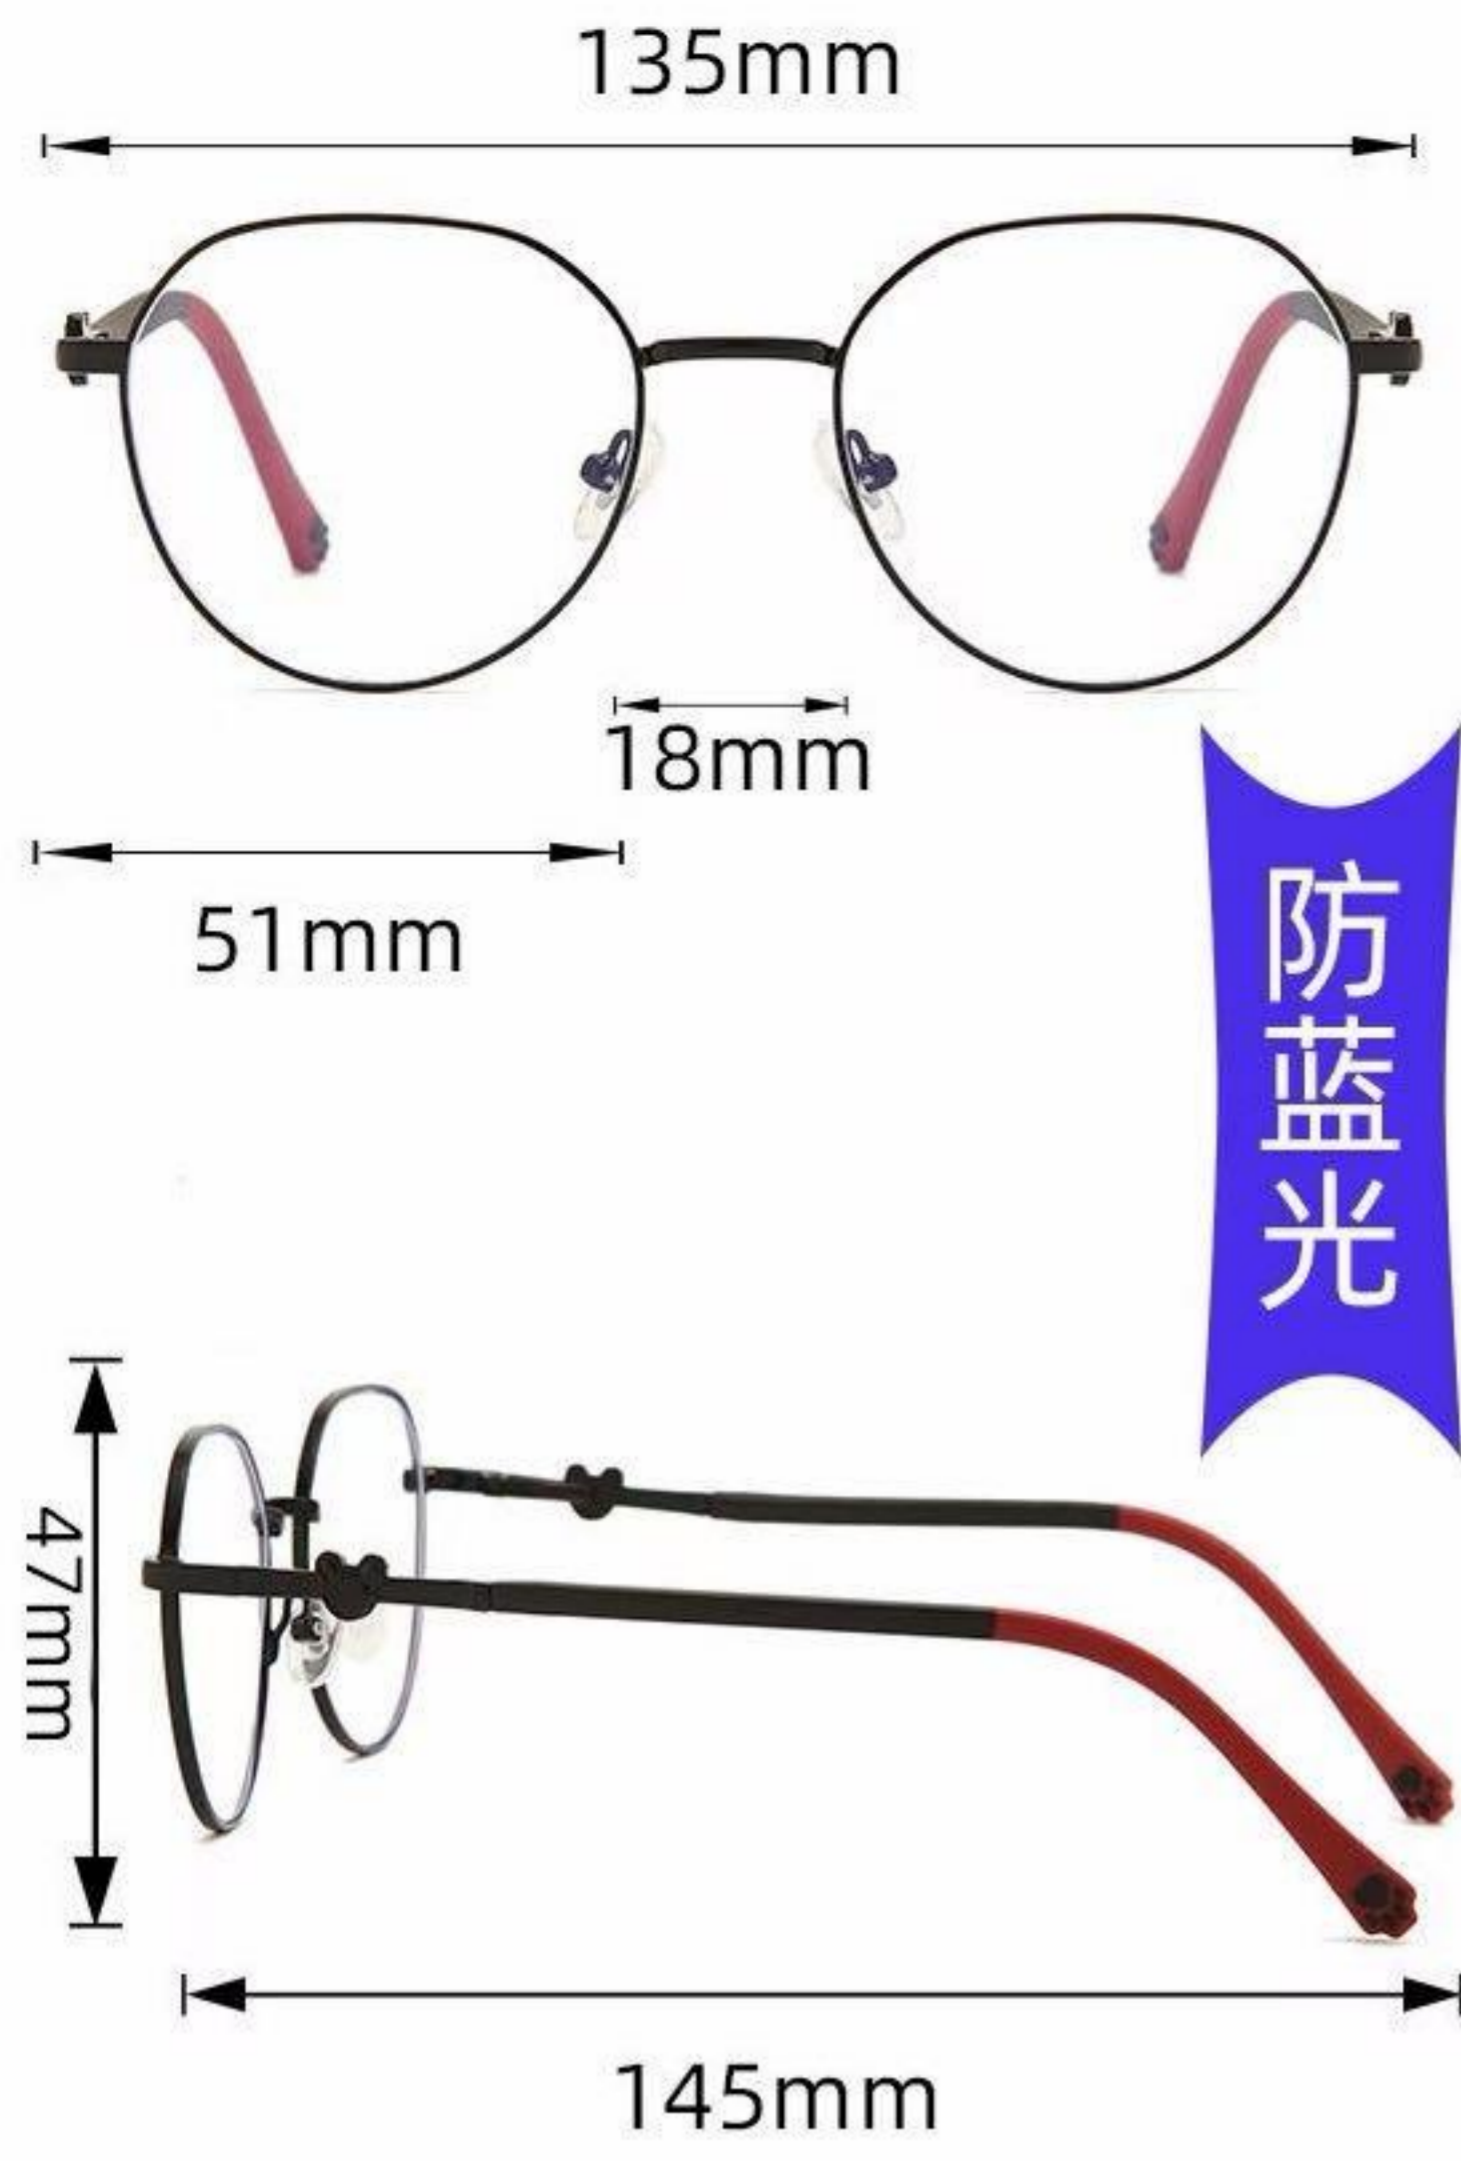

型号 98277

51-47-18-145

型号 98281

53-49-19-145

137mm

19mm

53mm

145mm

型号 98303

43-39-19-133

98306

型号 /

44-40-18-137

121mm
18mm
44mm

防蓝光

40mm
137mm

型号 98293

56-49-18-145

型号 98289

54-36-18-145

防蓝光

型号 98309

43-41-18-133

防蓝光

型号 98239

48-36-16-136

型号 98278

53-49-19-145

型号 98275

43-40-16-135

型号 98309

43-41-18-133