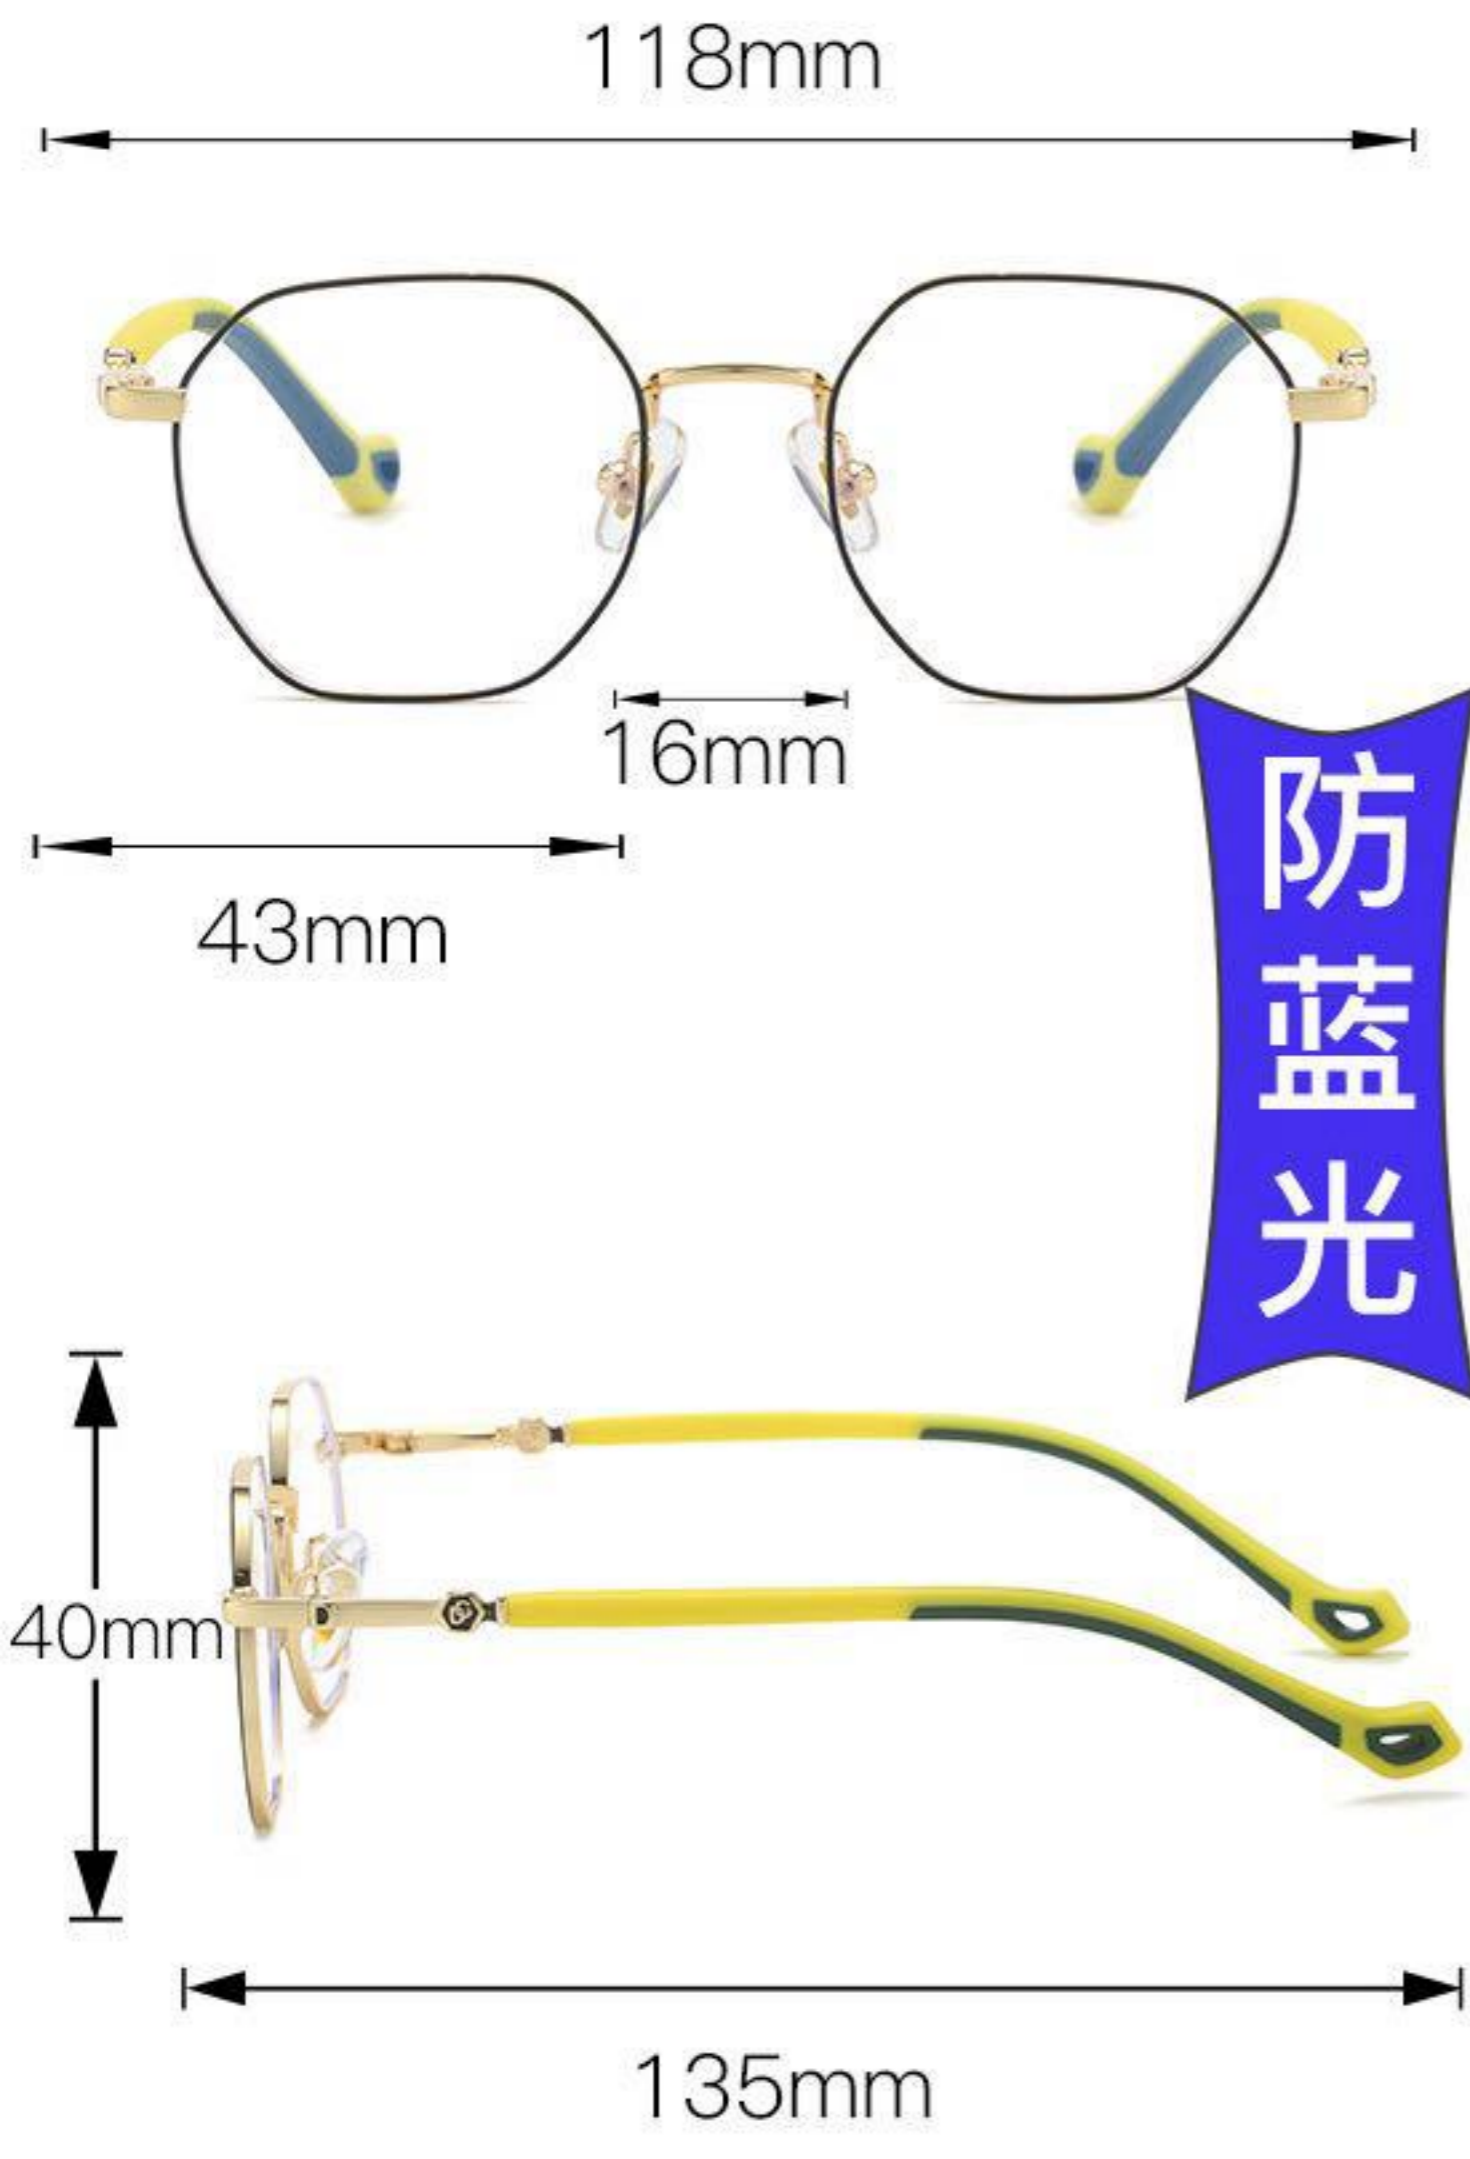

型号 98277

51-47-18-145

型号 98281

53-49-19-145

137mm

19mm

53mm

145mm

型号 98305

45-41-18-133

型号 98288

51-48-21-145

型号 98280

46-38-18-142

型号 98266

45-41-17-136

型号 98239

48-36-16-136

型号 98278

53-49-19-145

型号 98275

43-40-16-135

型号 98309

43-41-18-133

型号 98296

56-46-15-145

型号 98238

45-42-18-135

型号 98261

46-41-18-136

防蓝光

型号 98268