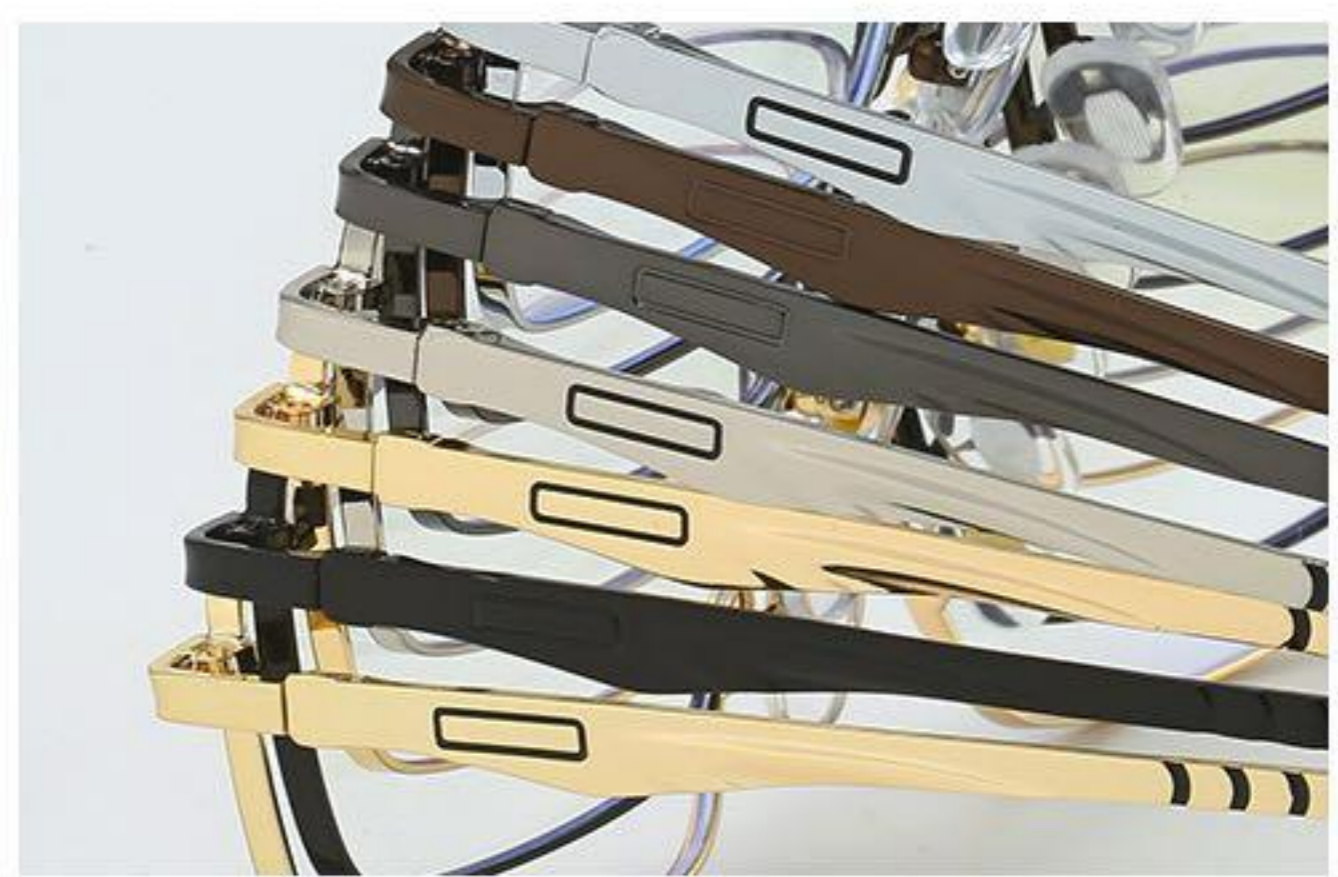

型号 98293

56-49-18-145

型号 98289

54-36-18-145

防蓝光

型号 98309

43-41-18-133

防蓝光