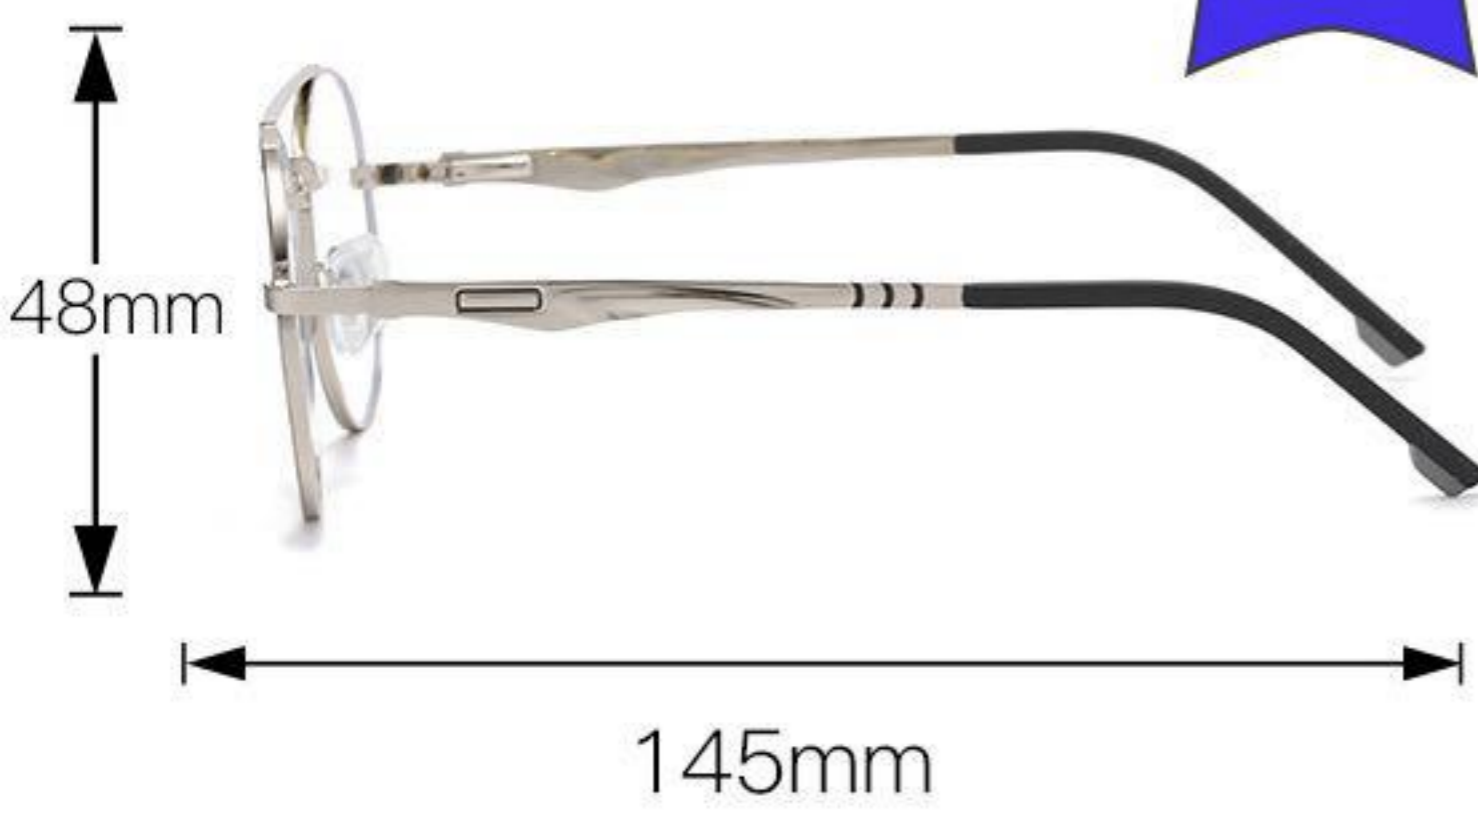

型号 98293

56-49-18-145

型号 98289

54-36-18-145

防蓝光

型号 98309

43-41-18-133

防蓝光

型号 98305

45-41-18-133

型号 98288

51-48-21-145

型号 98280

46-38-18-142

型号 98266

45-41-17-136

型号 98239

48-36-16-136

型号 98278

53-49-19-145

型号 98275

43-40-16-135

型号 98309

43-41-18-133