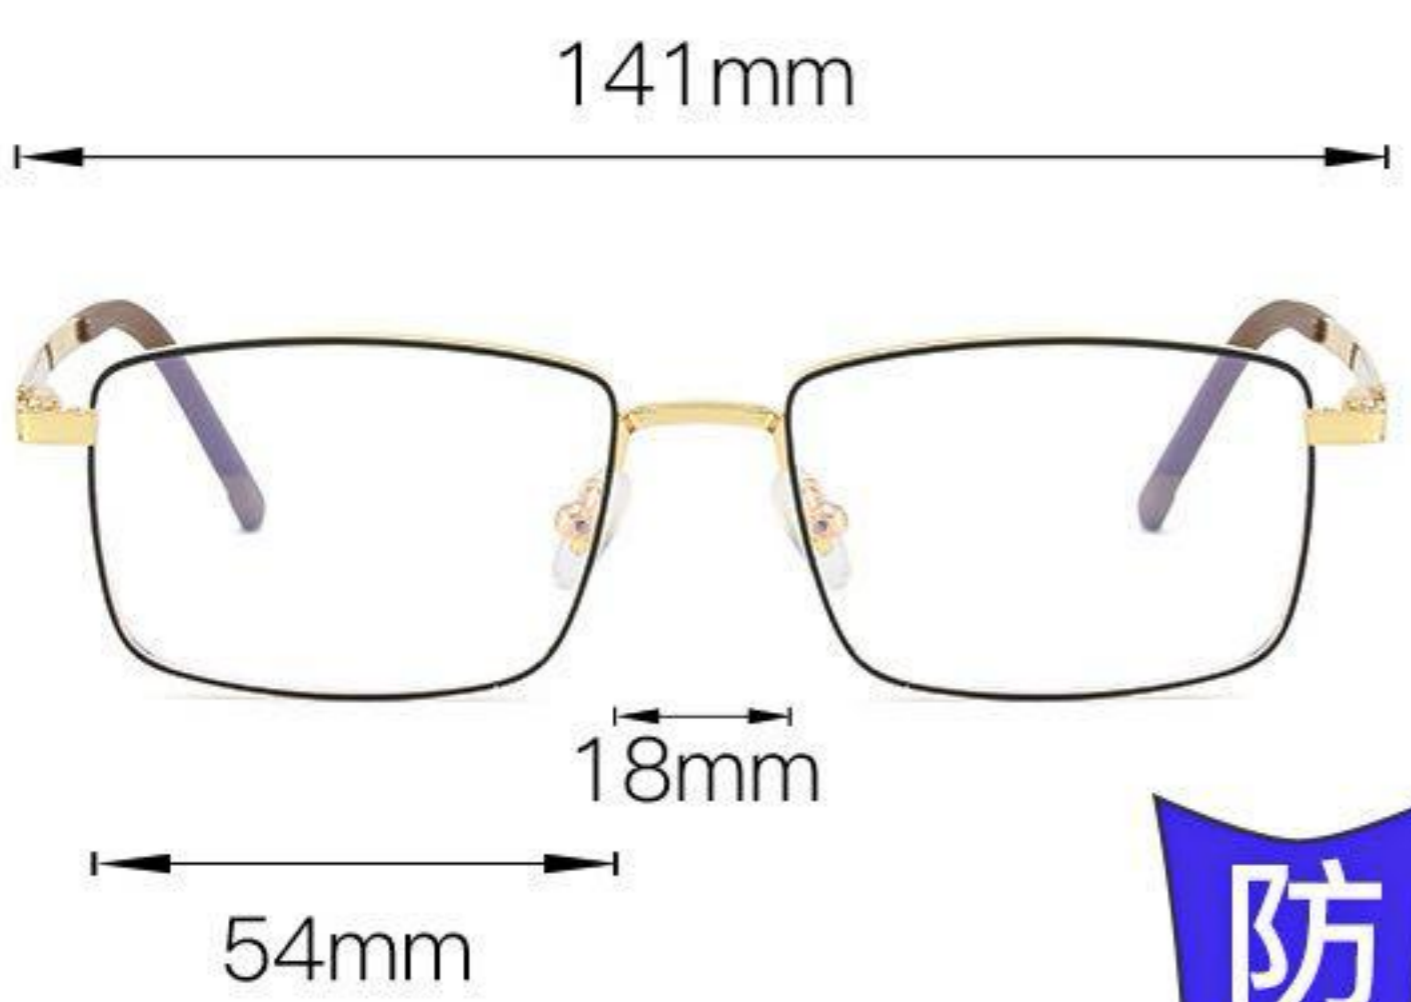

型号 98289

54-36-18-145