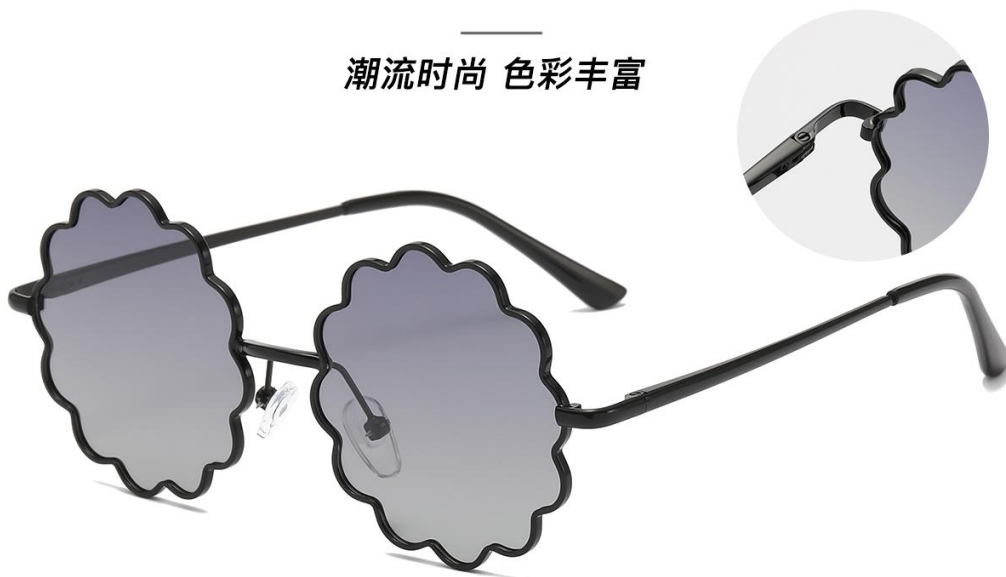

# 1066

潮流时尚 色彩丰富

潮流范儿童款

镜框材质：金属  
Material: metal

镜片材质：偏光  
TYPE: Polarized

  
51mm | 14mm | 140mm

C1 BLUE WHITE/BLACK

镜框 | 蓝白  
镜片 | 黑灰

# 1065

潮流时尚 色彩丰富

潮流范儿童款

镜框材质：金属  
Material: metal

镜片材质：偏光  
TYPE: Polarized

  
50mm | 15mm | 140mm

C1 BLUE WHITE/BLACK

镜框 | 蓝白  
镜片 | 黑灰

# 1063

潮流时尚 色彩丰富

潮流范儿儿童款

镜框材质：金属  
Material: metal

镜片材质：偏光  
TYPE: Polarized

  
51mm | 15mm | 140mm

C1 BEIGE/BLACK

镜框 | 米白  
镜片 | 黑灰

# 1058

潮流时尚 色彩丰富

可爱风儿童款

镜框材质：金属  
Material: metal

镜片材质：偏光  
TYPE: Polarized

  
51mm | 11mm | 132mm

C1 BLACK/GREY  
镜框 | 黑  
镜片 | 渐变灰

C2 PURPLE/PURPLE  
镜框 | 紫  
镜片 | 渐变紫