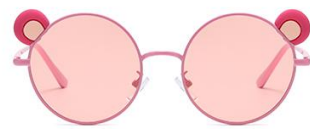

C3 PINK/PINK

镜框 | 粉
镜片 | 粉