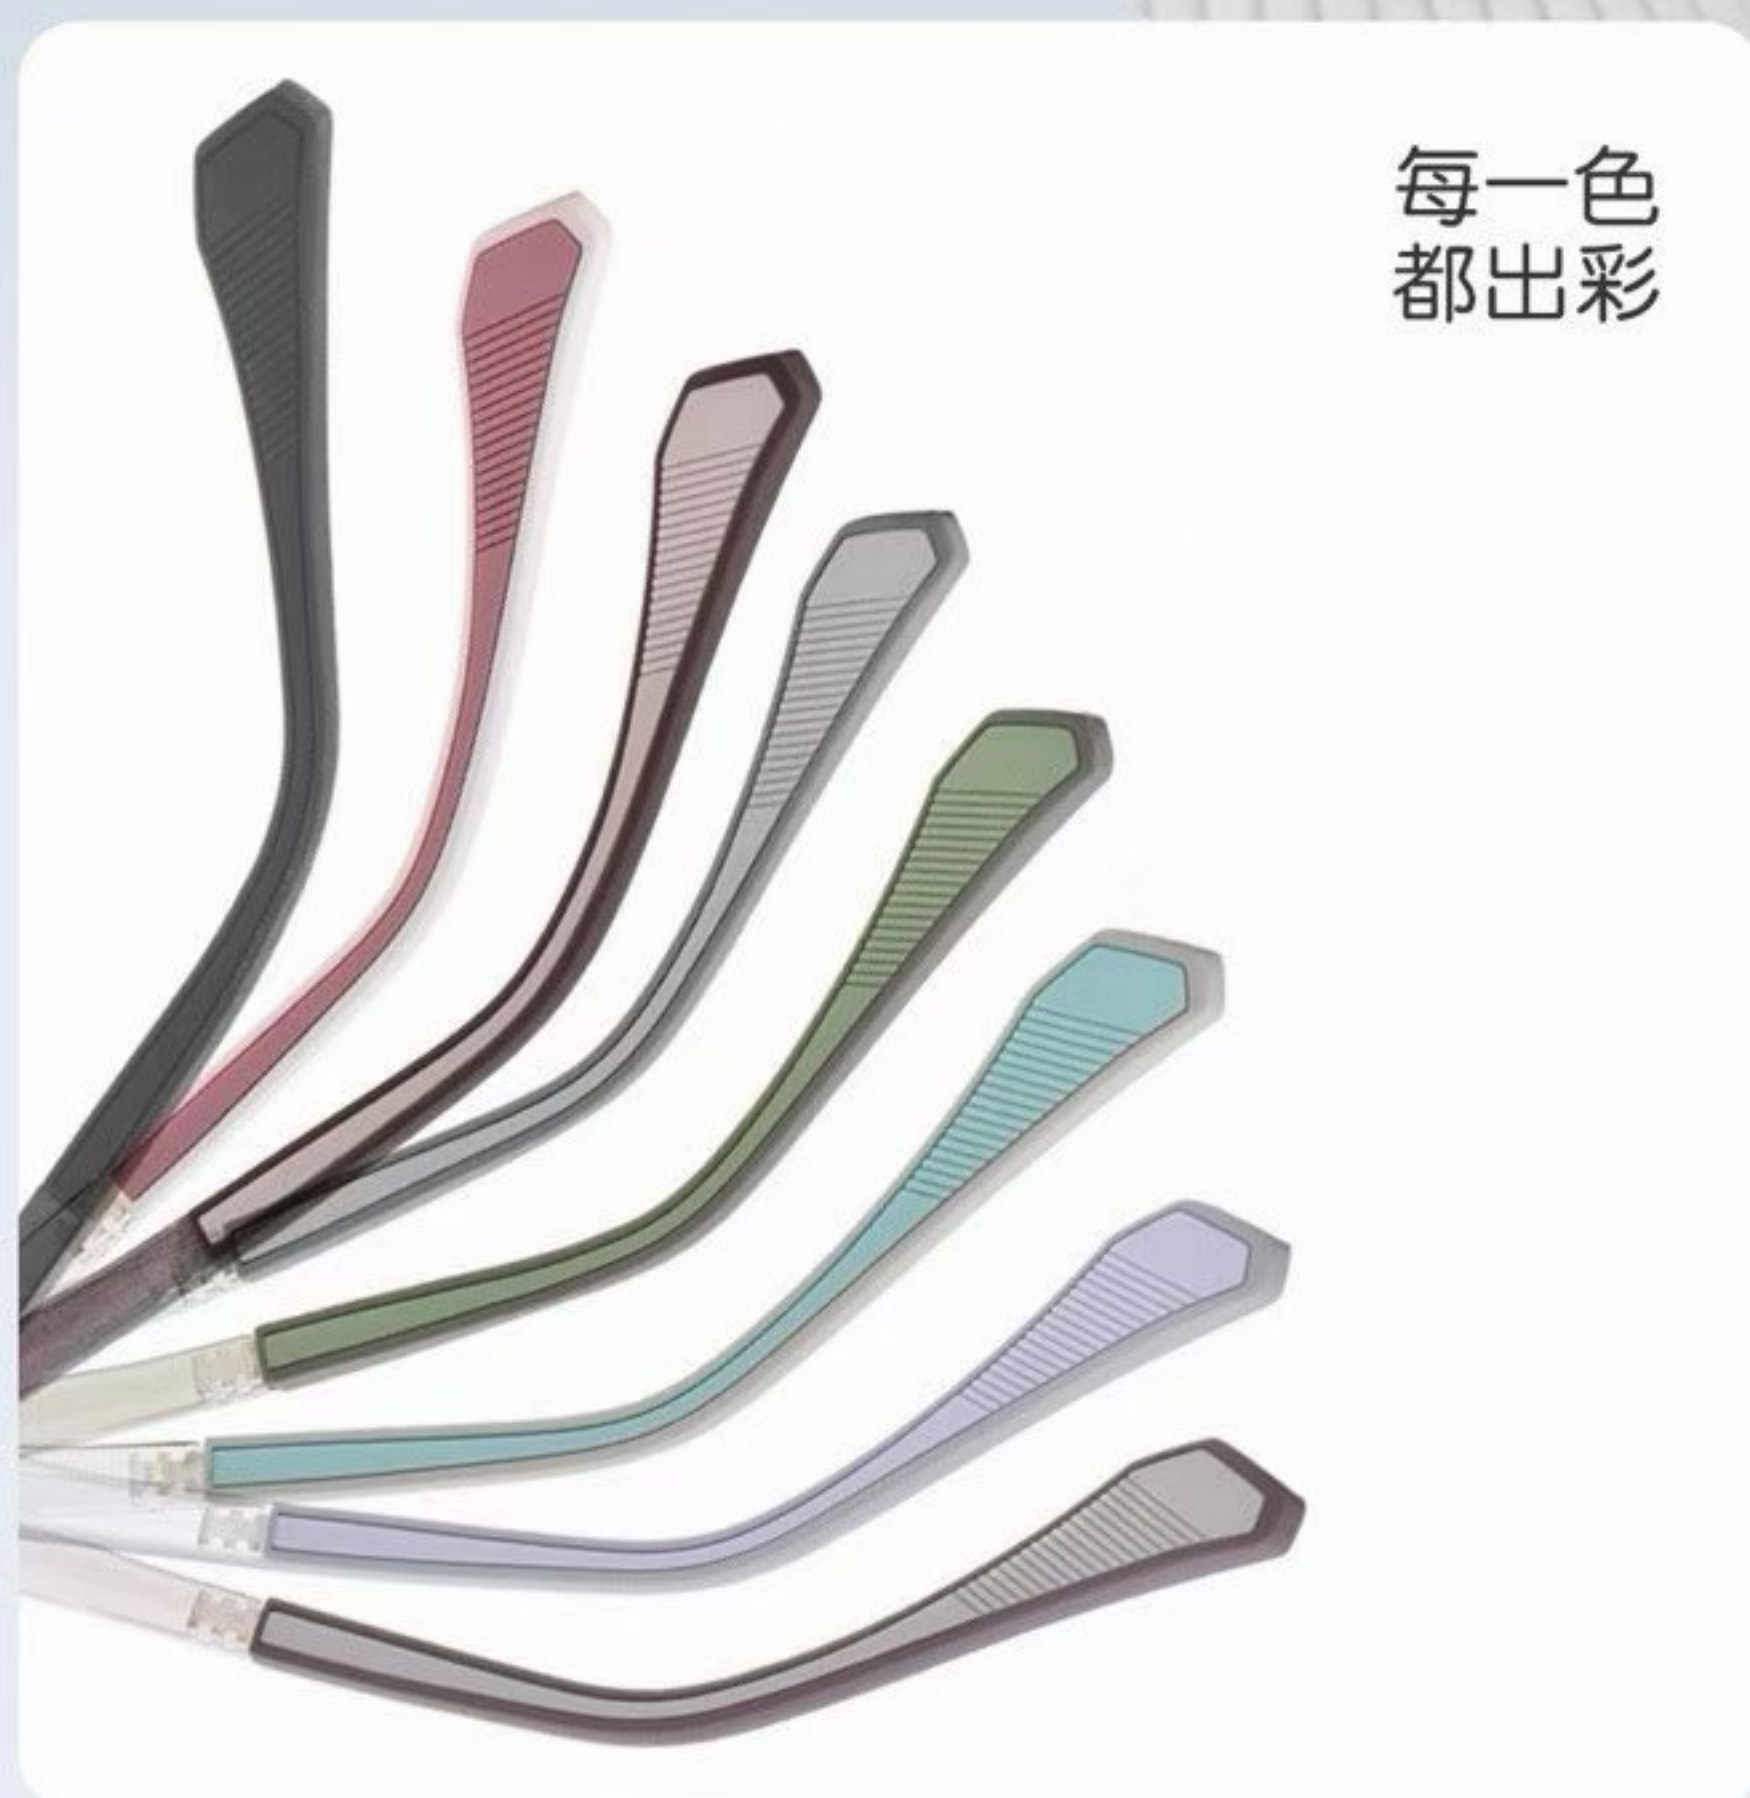

136726

PPSU

EMOOUULI 

液态硅胶

高分子液态硅胶，柔软亲肤
高成本**母婴级材料**
婴儿奶嘴都在用

每一色
都出彩

一体亲肤鼻托
舒适不留印

136726

La COOL & C

THE NEWSPAPER FOR SHARP DRESSING, DRINKING

c11 渐黑

c1 亮黑

c26 清新绿

c20 藕紫

c10 透白

c4 清新紫