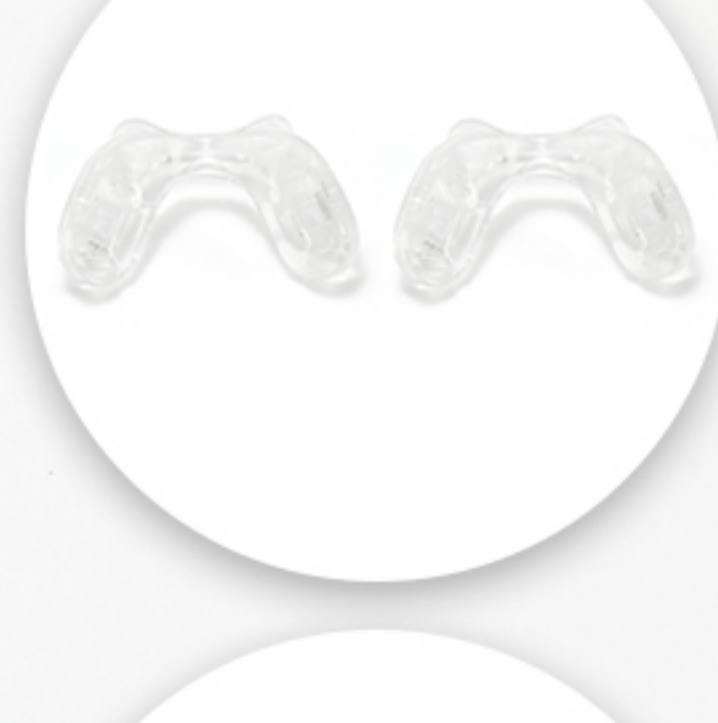

配件展示

镜盒1个,备用鼻托2个,耳挂2对

镜绳1个,螺丝刀1个