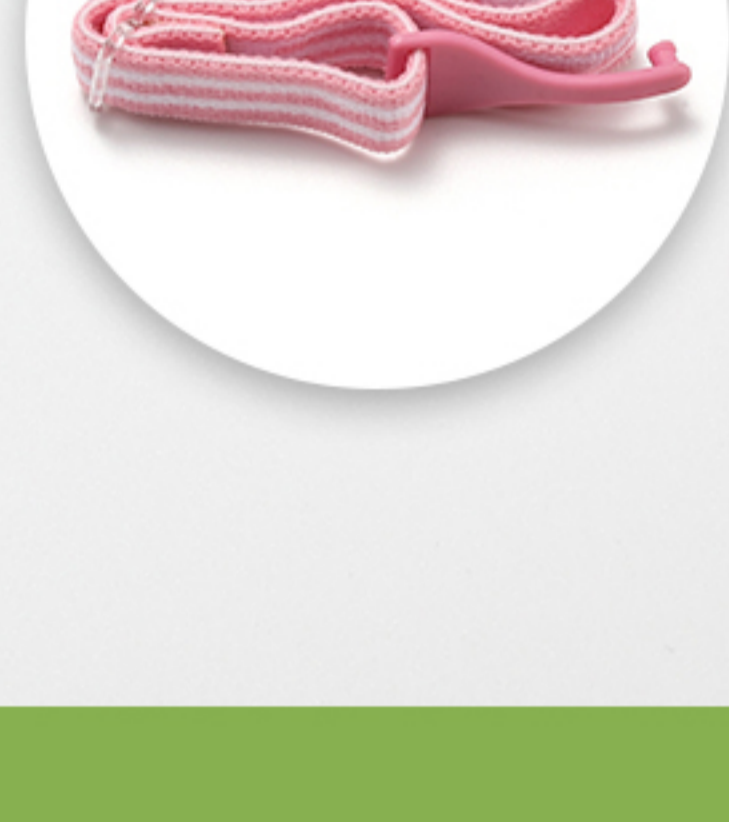

配件展示

镜盒1个, 备用鼻托2个, 耳挂2对

镜绳1个, 螺丝刀1个