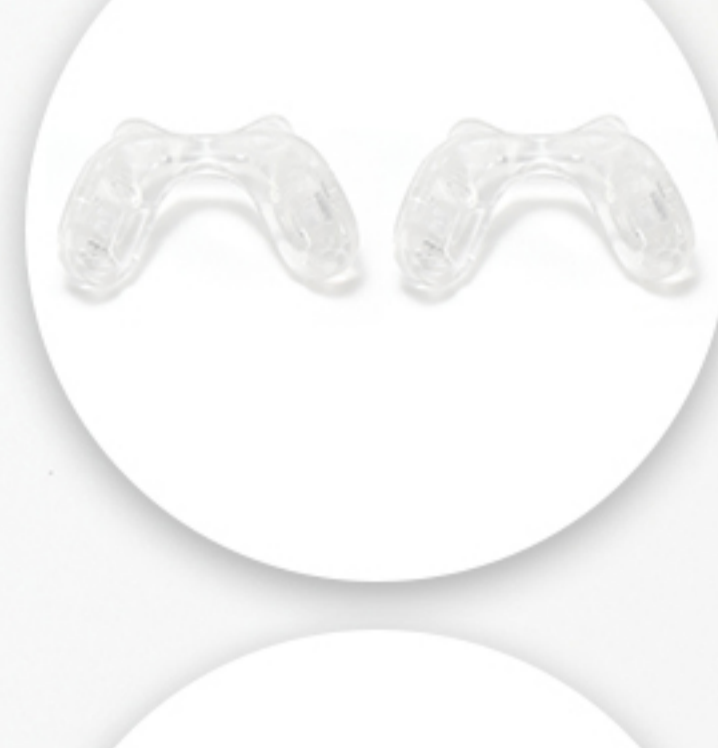

配件展示

镜盒1个,备用鼻托2个,耳挂2对

镜绳1个,螺丝刀1个