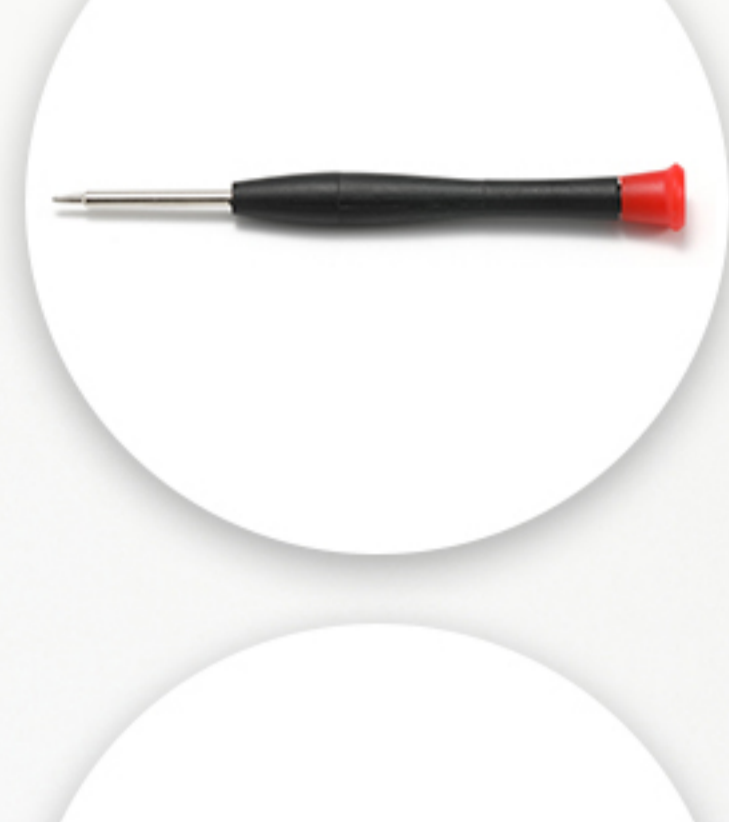

配件展示

镜盒1个, 备用鼻托2个, 耳挂2对

镜绳1个, 螺丝刀1个