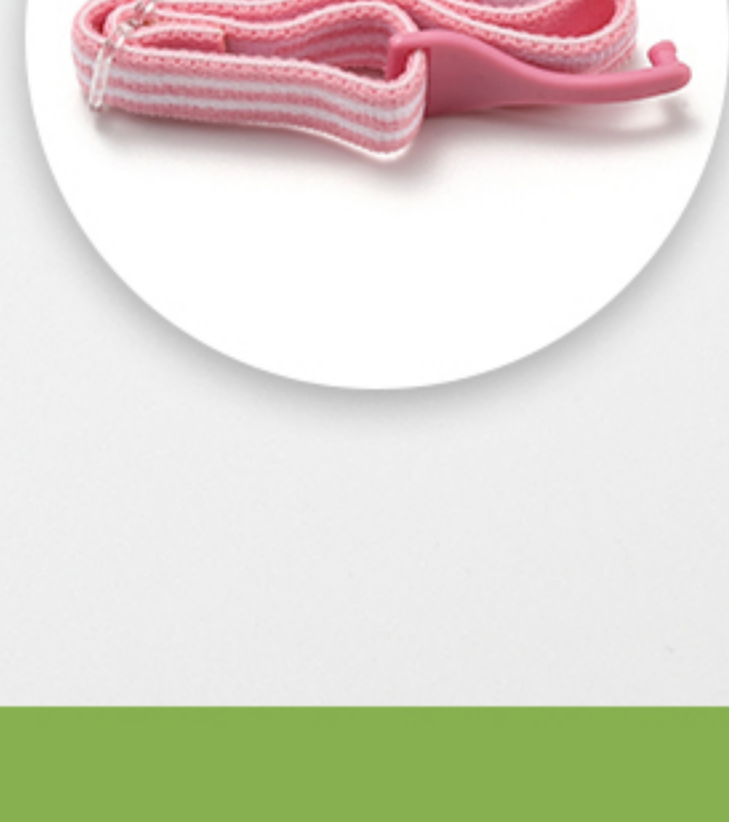

配件展示

镜盒1个, 备用鼻托2个, 耳挂2对

镜绳1个, 螺丝刀1个

全部颜色展示

8种颜色可选