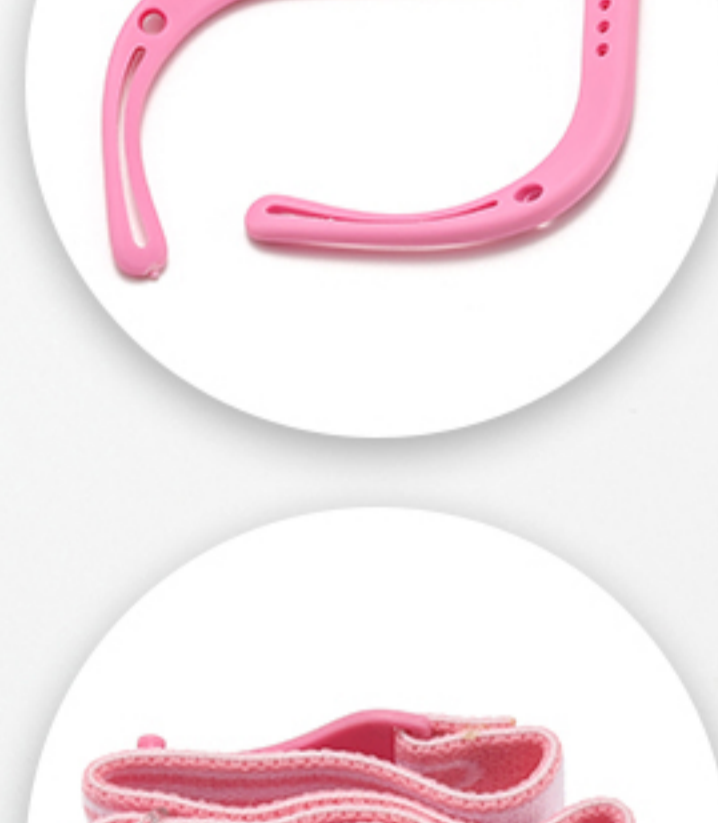

配件展示

镜盒1个, 备用鼻托2个, 耳挂2对

镜绳1个, 螺丝刀1个

全部颜色展示

8种颜色可选