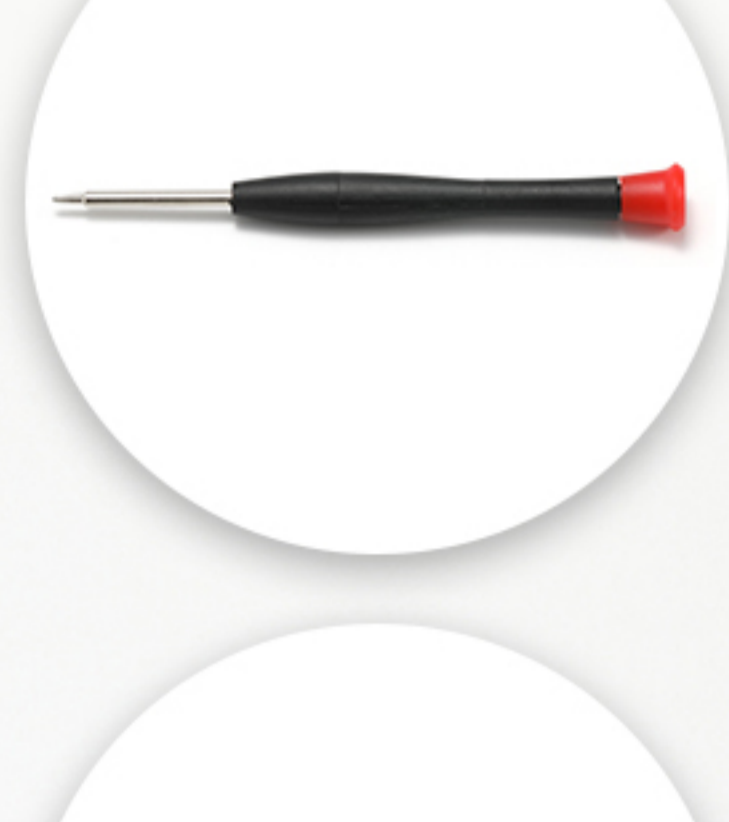

配件展示

镜盒1个, 备用鼻托2个, 耳挂2对

镜绳1个, 螺丝刀1个

全部颜色展示

8种颜色可选