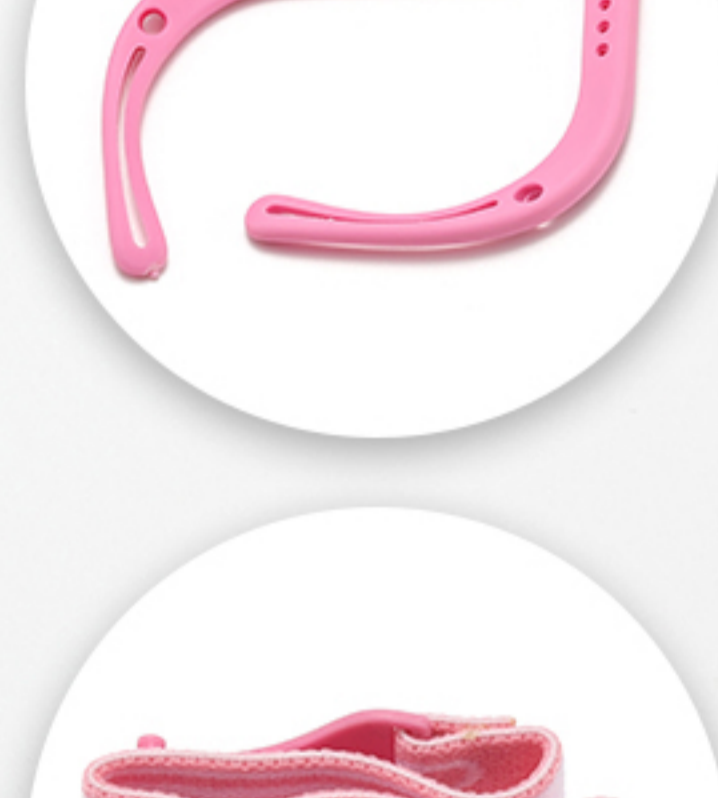

配件展示

镜盒1个, 备用鼻托2个, 耳挂2对

镜绳1个, 螺丝刀1个