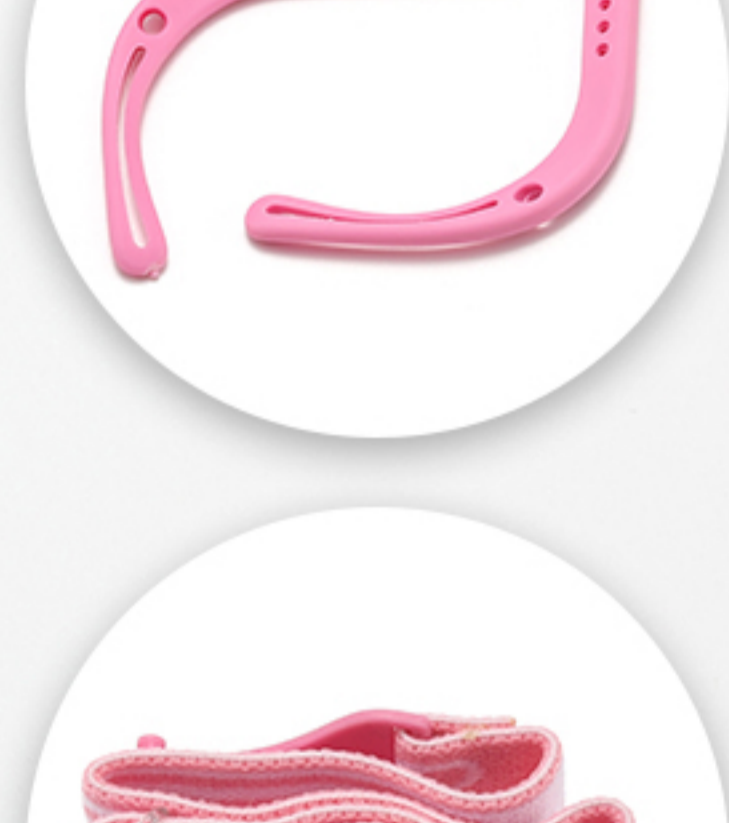

配件展示

镜盒1个, 备用鼻托2个, 耳挂2对

镜绳1个, 螺丝刀1个

全部颜色展示

8种颜色可选