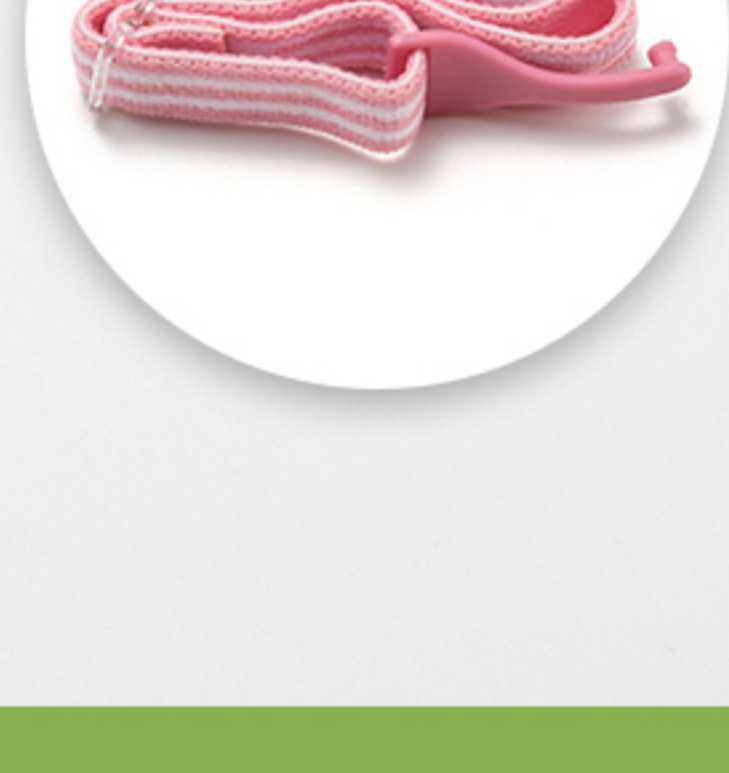

配件展示

镜盒1个, 备用鼻托2个, 耳挂2对

镜绳1个, 螺丝刀1个

全部颜色展示

8种颜色可选