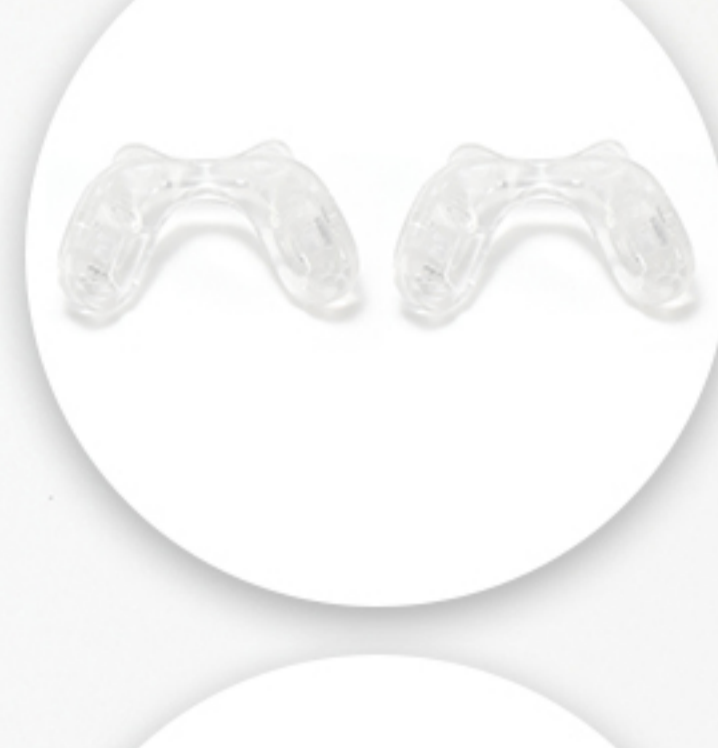

配件展示

镜盒1个, 备用鼻托2个, 耳挂2对

镜绳1个, 螺丝刀1个