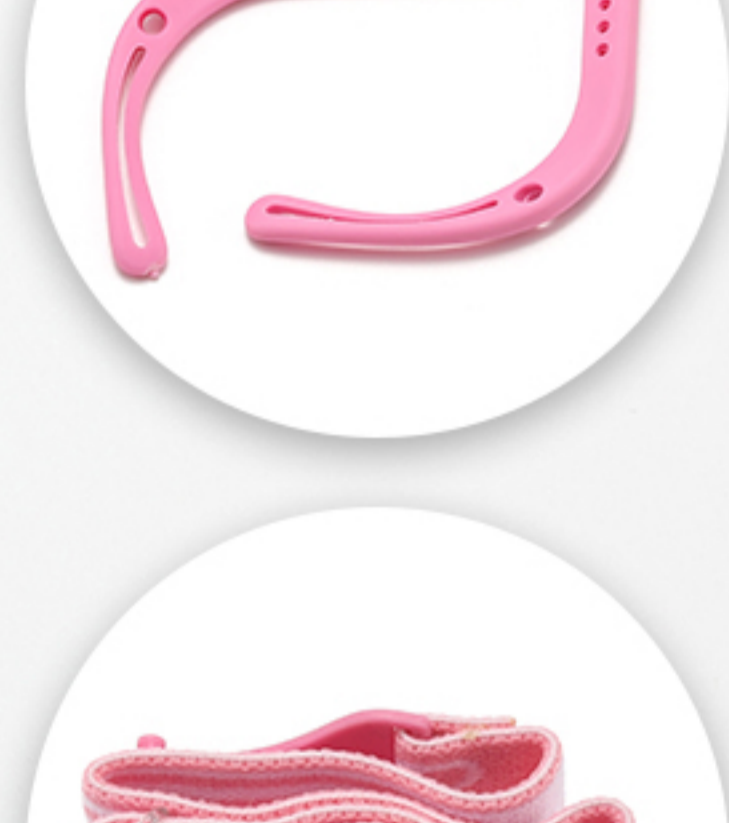

配件展示

镜盒1个, 备用鼻托2个, 耳挂2对

镜绳1个, 螺丝刀1个