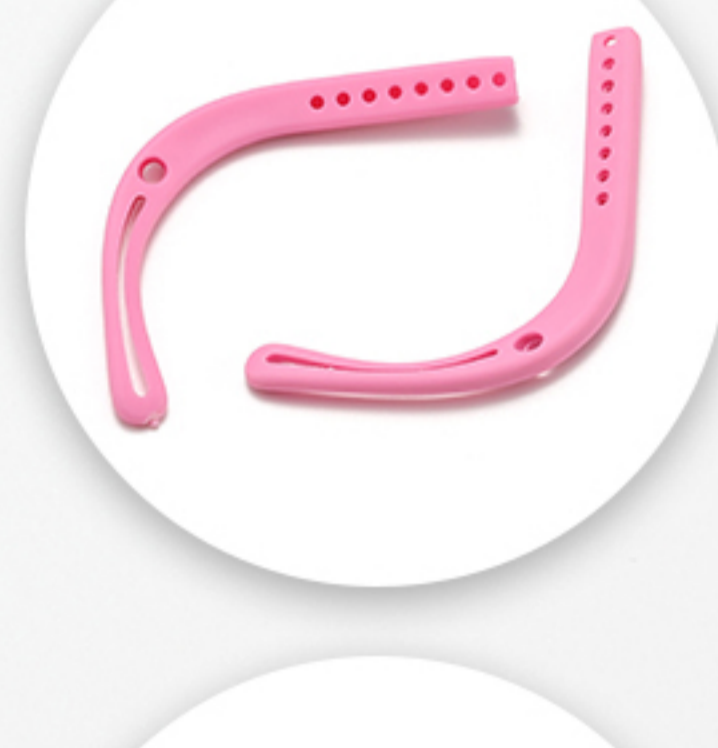

配件展示

镜盒1个,备用鼻托2个,耳挂2对

镜绳1个,螺丝刀1个