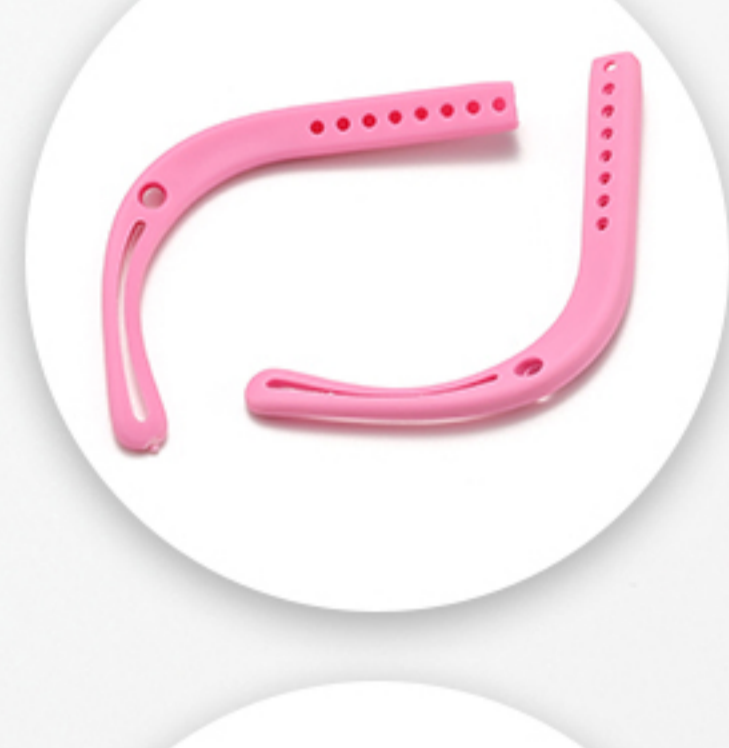

配件展示

镜盒1个,备用鼻托2个,耳挂2对

镜绳1个,螺丝刀1个

全部颜色展示

8种颜色可选