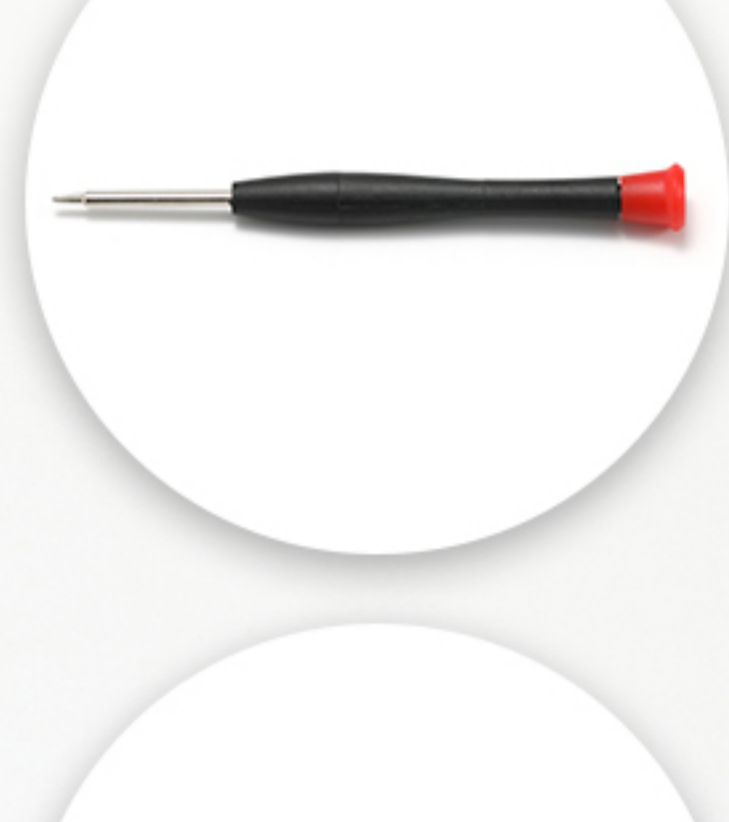

配件展示

镜盒1个,备用鼻托2个,耳挂2对

镜绳1个,螺丝刀1个

全部颜色展示

8种颜色可选