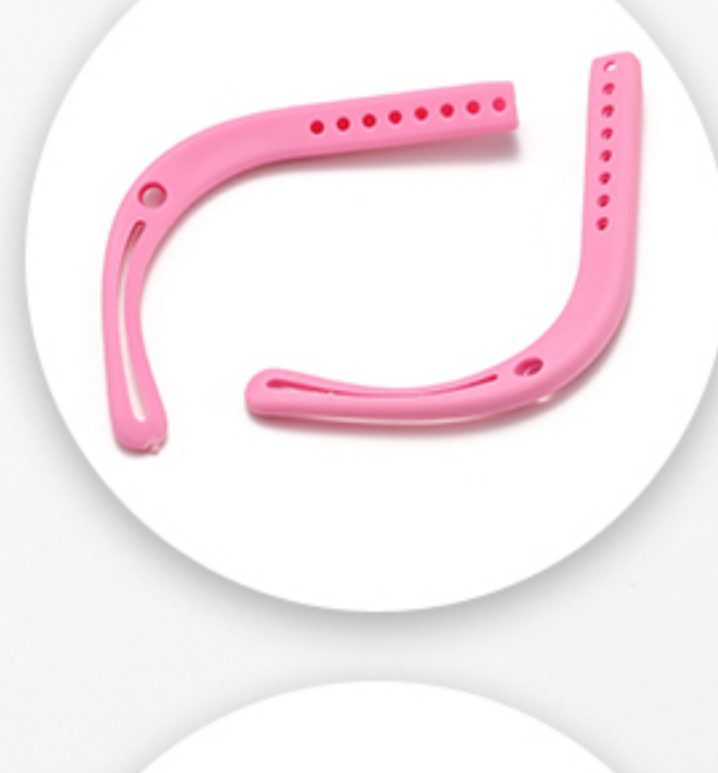

配件展示

镜盒1个,备用鼻托2个,耳挂2对

镜绳1个,螺丝刀1个