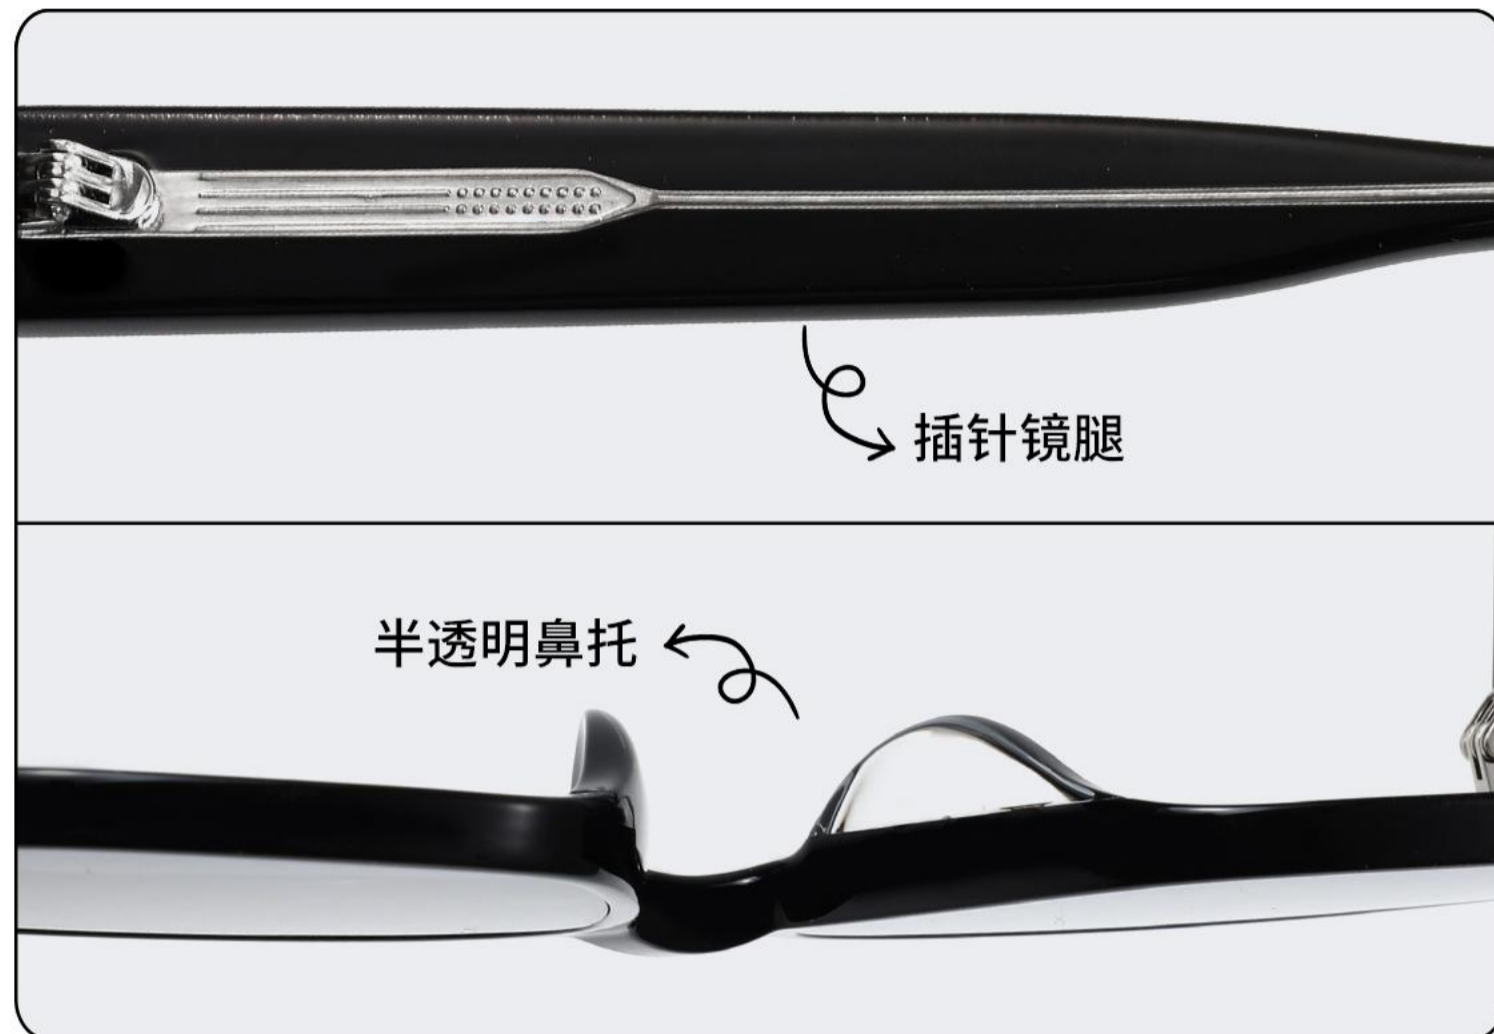

茶框茶片C4

冷茶框黑灰片C6

绿框黑灰片C5

MODEL: JL1008 SIZE: 54-21-147 Material: 板材

MODEL: JL1007 SIZE: 63-16-147 Material: 板材

MODEL: JL1006 SIZE: 56-19-147 Material: 板材

MODEL: JL1005 SIZE: 54-21-147 Material: 板材

MODEL: JL1003 SIZE: 60-20-142 Material: 板材