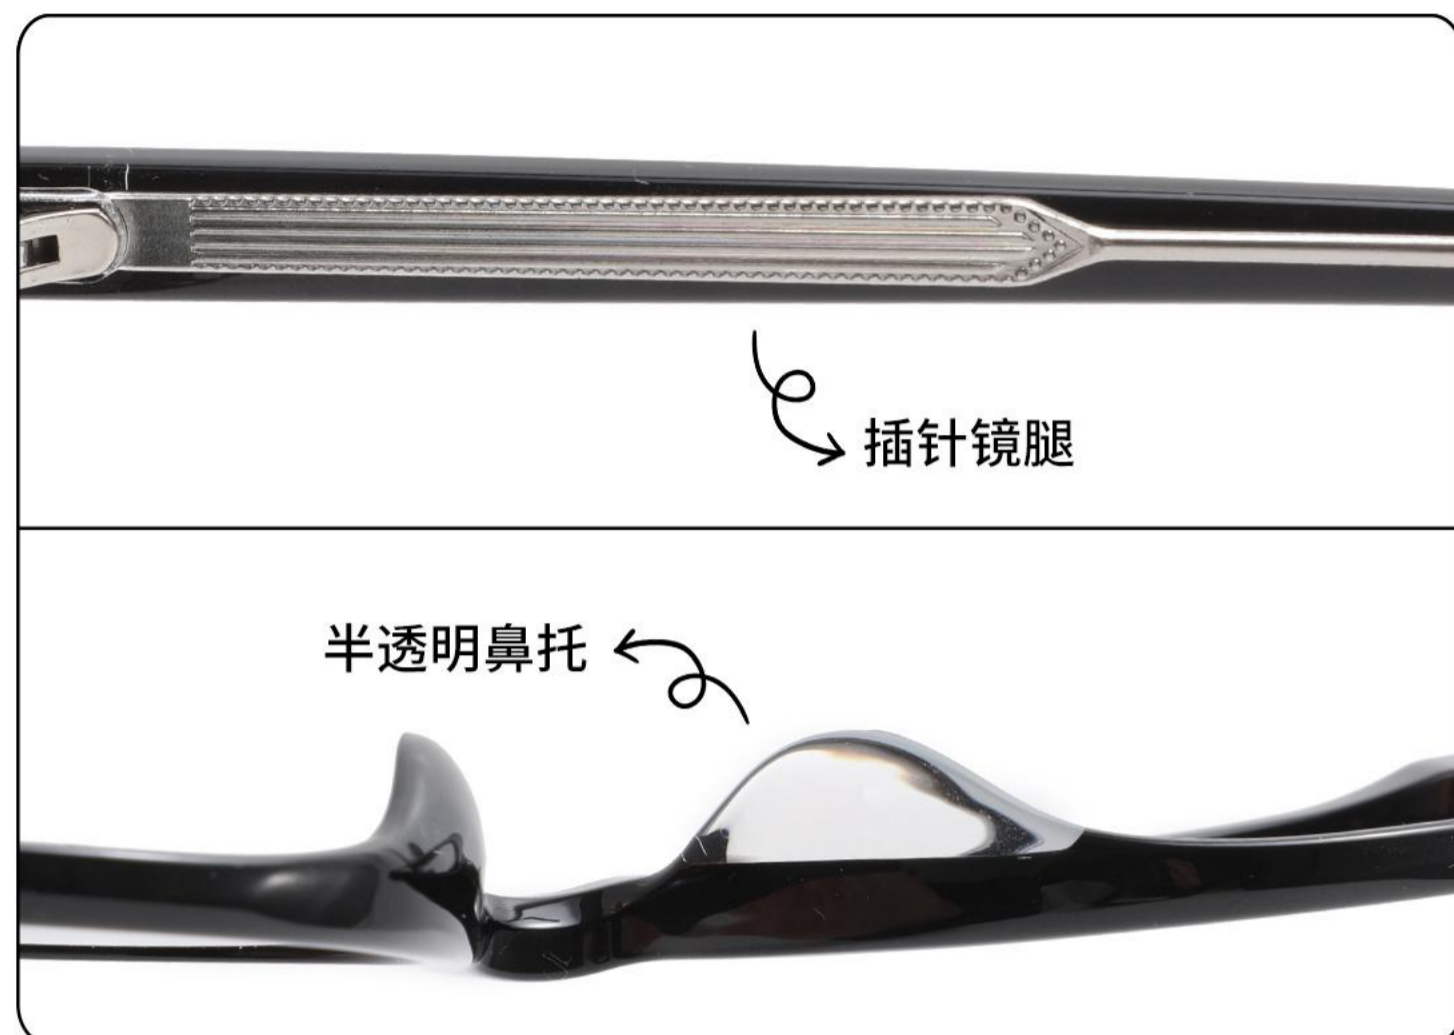

MODEL: JL1015 SIZE: 53-16-137 Material: 板材