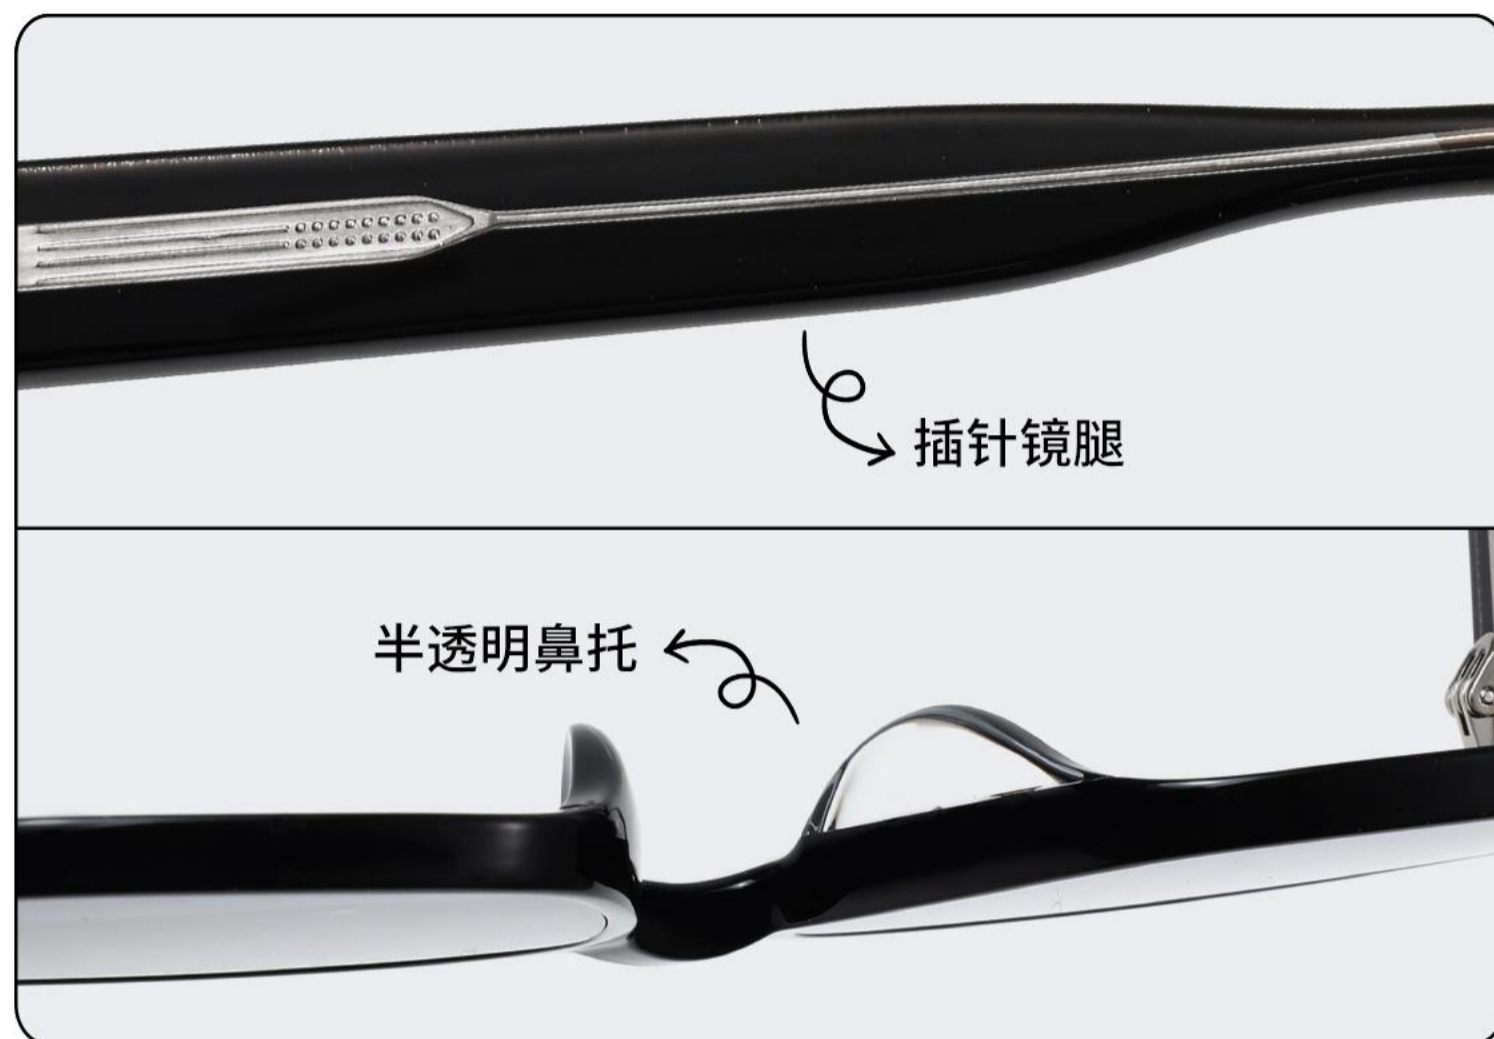

茶框茶片C4

冷茶框黑灰片C6

绿框黑灰片C5

MODEL: JL1008 SIZE: 54-21-147 Material: 板材

MODEL: JL1007 SIZE: 63-16-147 Material: 板材

MODEL: JL1006 SIZE: 56-19-147 Material: 板材

MODEL: JL1005 SIZE: 54-21-147 Material: 板材

MODEL: JL1003 SIZE: 60-20-142 Material: 板材