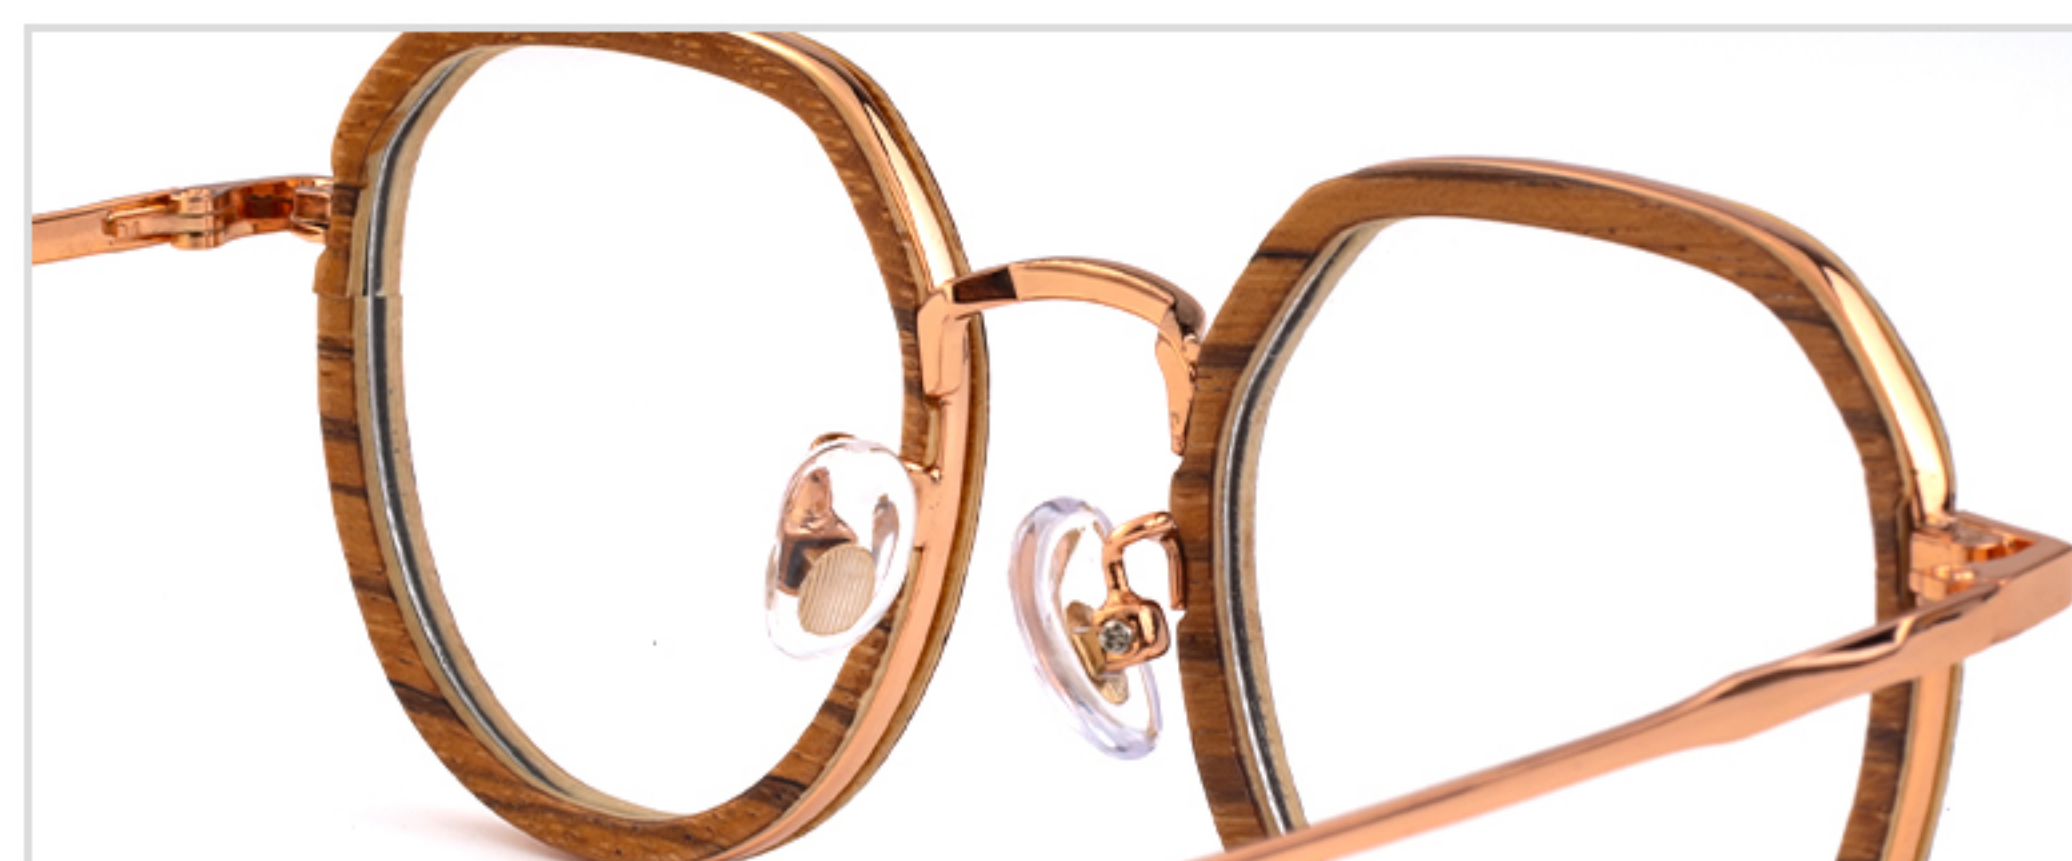

Detail show

Color display

C1 Black 红檀/黑色

C2 Silvery 黑檀/银色

C3 Rose gold 黄檀/玫金色

TAC Lense

wooden glasses

MODEL:68014

Size:48-18-145

■ Detail show

■ Color display

C1 Black 红檀/黑色

C2 Silvery 黑檀/银色

C3 Rose gold 黄檀/玫金色

TAC Lense

wooden glasses