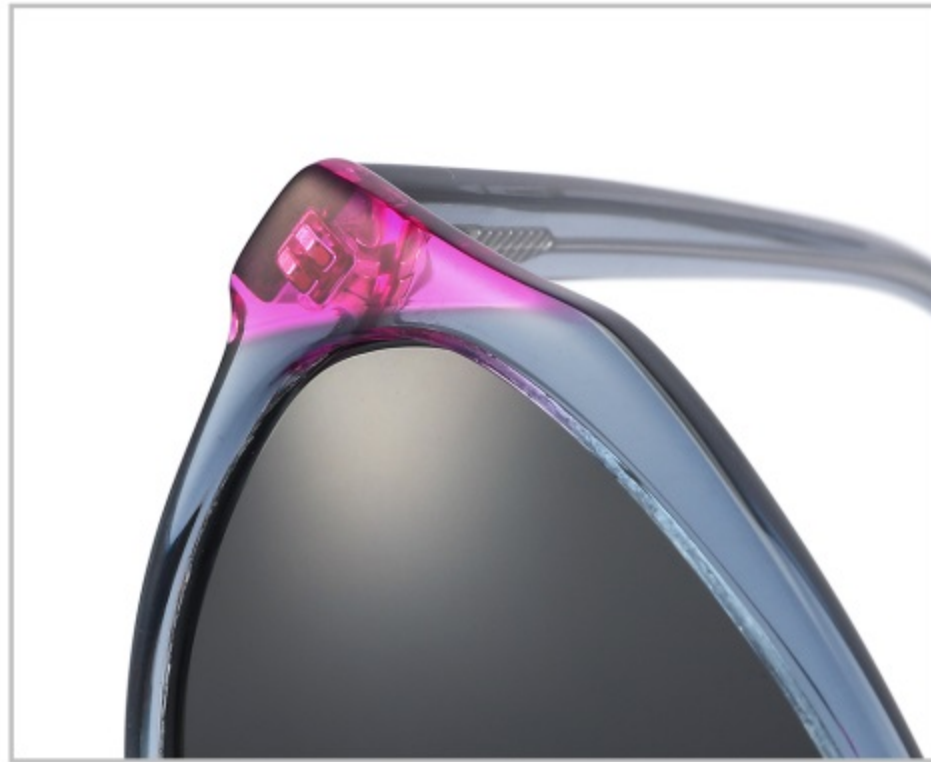

(142mm)

(21.5g)

C1 BLACK

C2 RED

C3 BLUE

C4 BROWN TORTOISESHELL

Model:YD1165T

Size:54-18-142