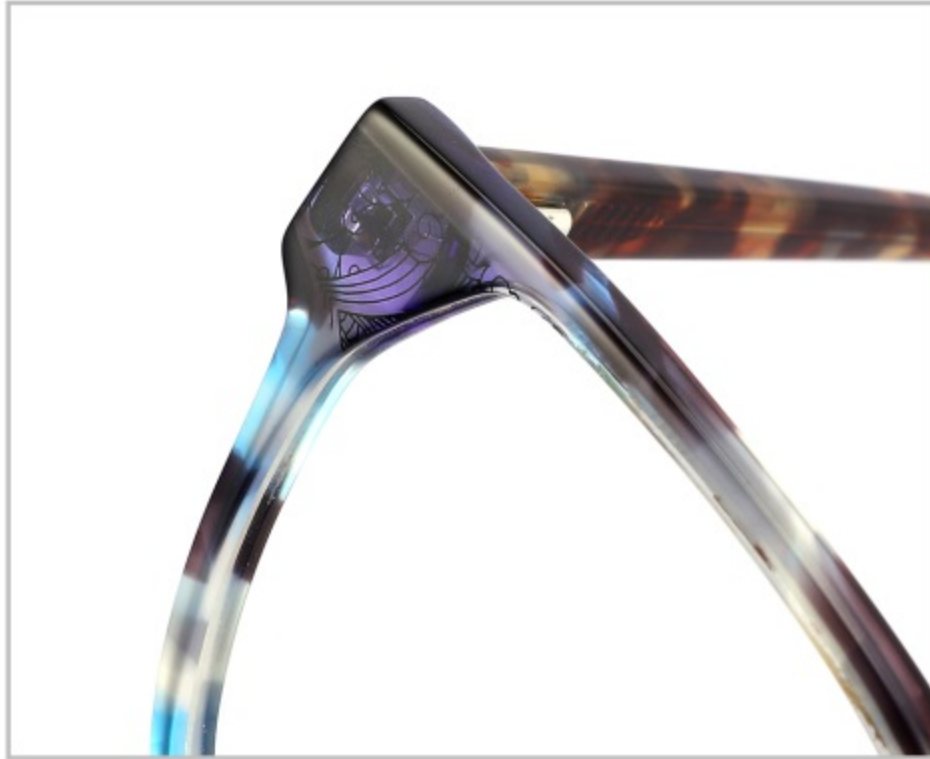

(138mm)

(53mm)

(48mm)

(18mm)

(142mm)

(23.5g)