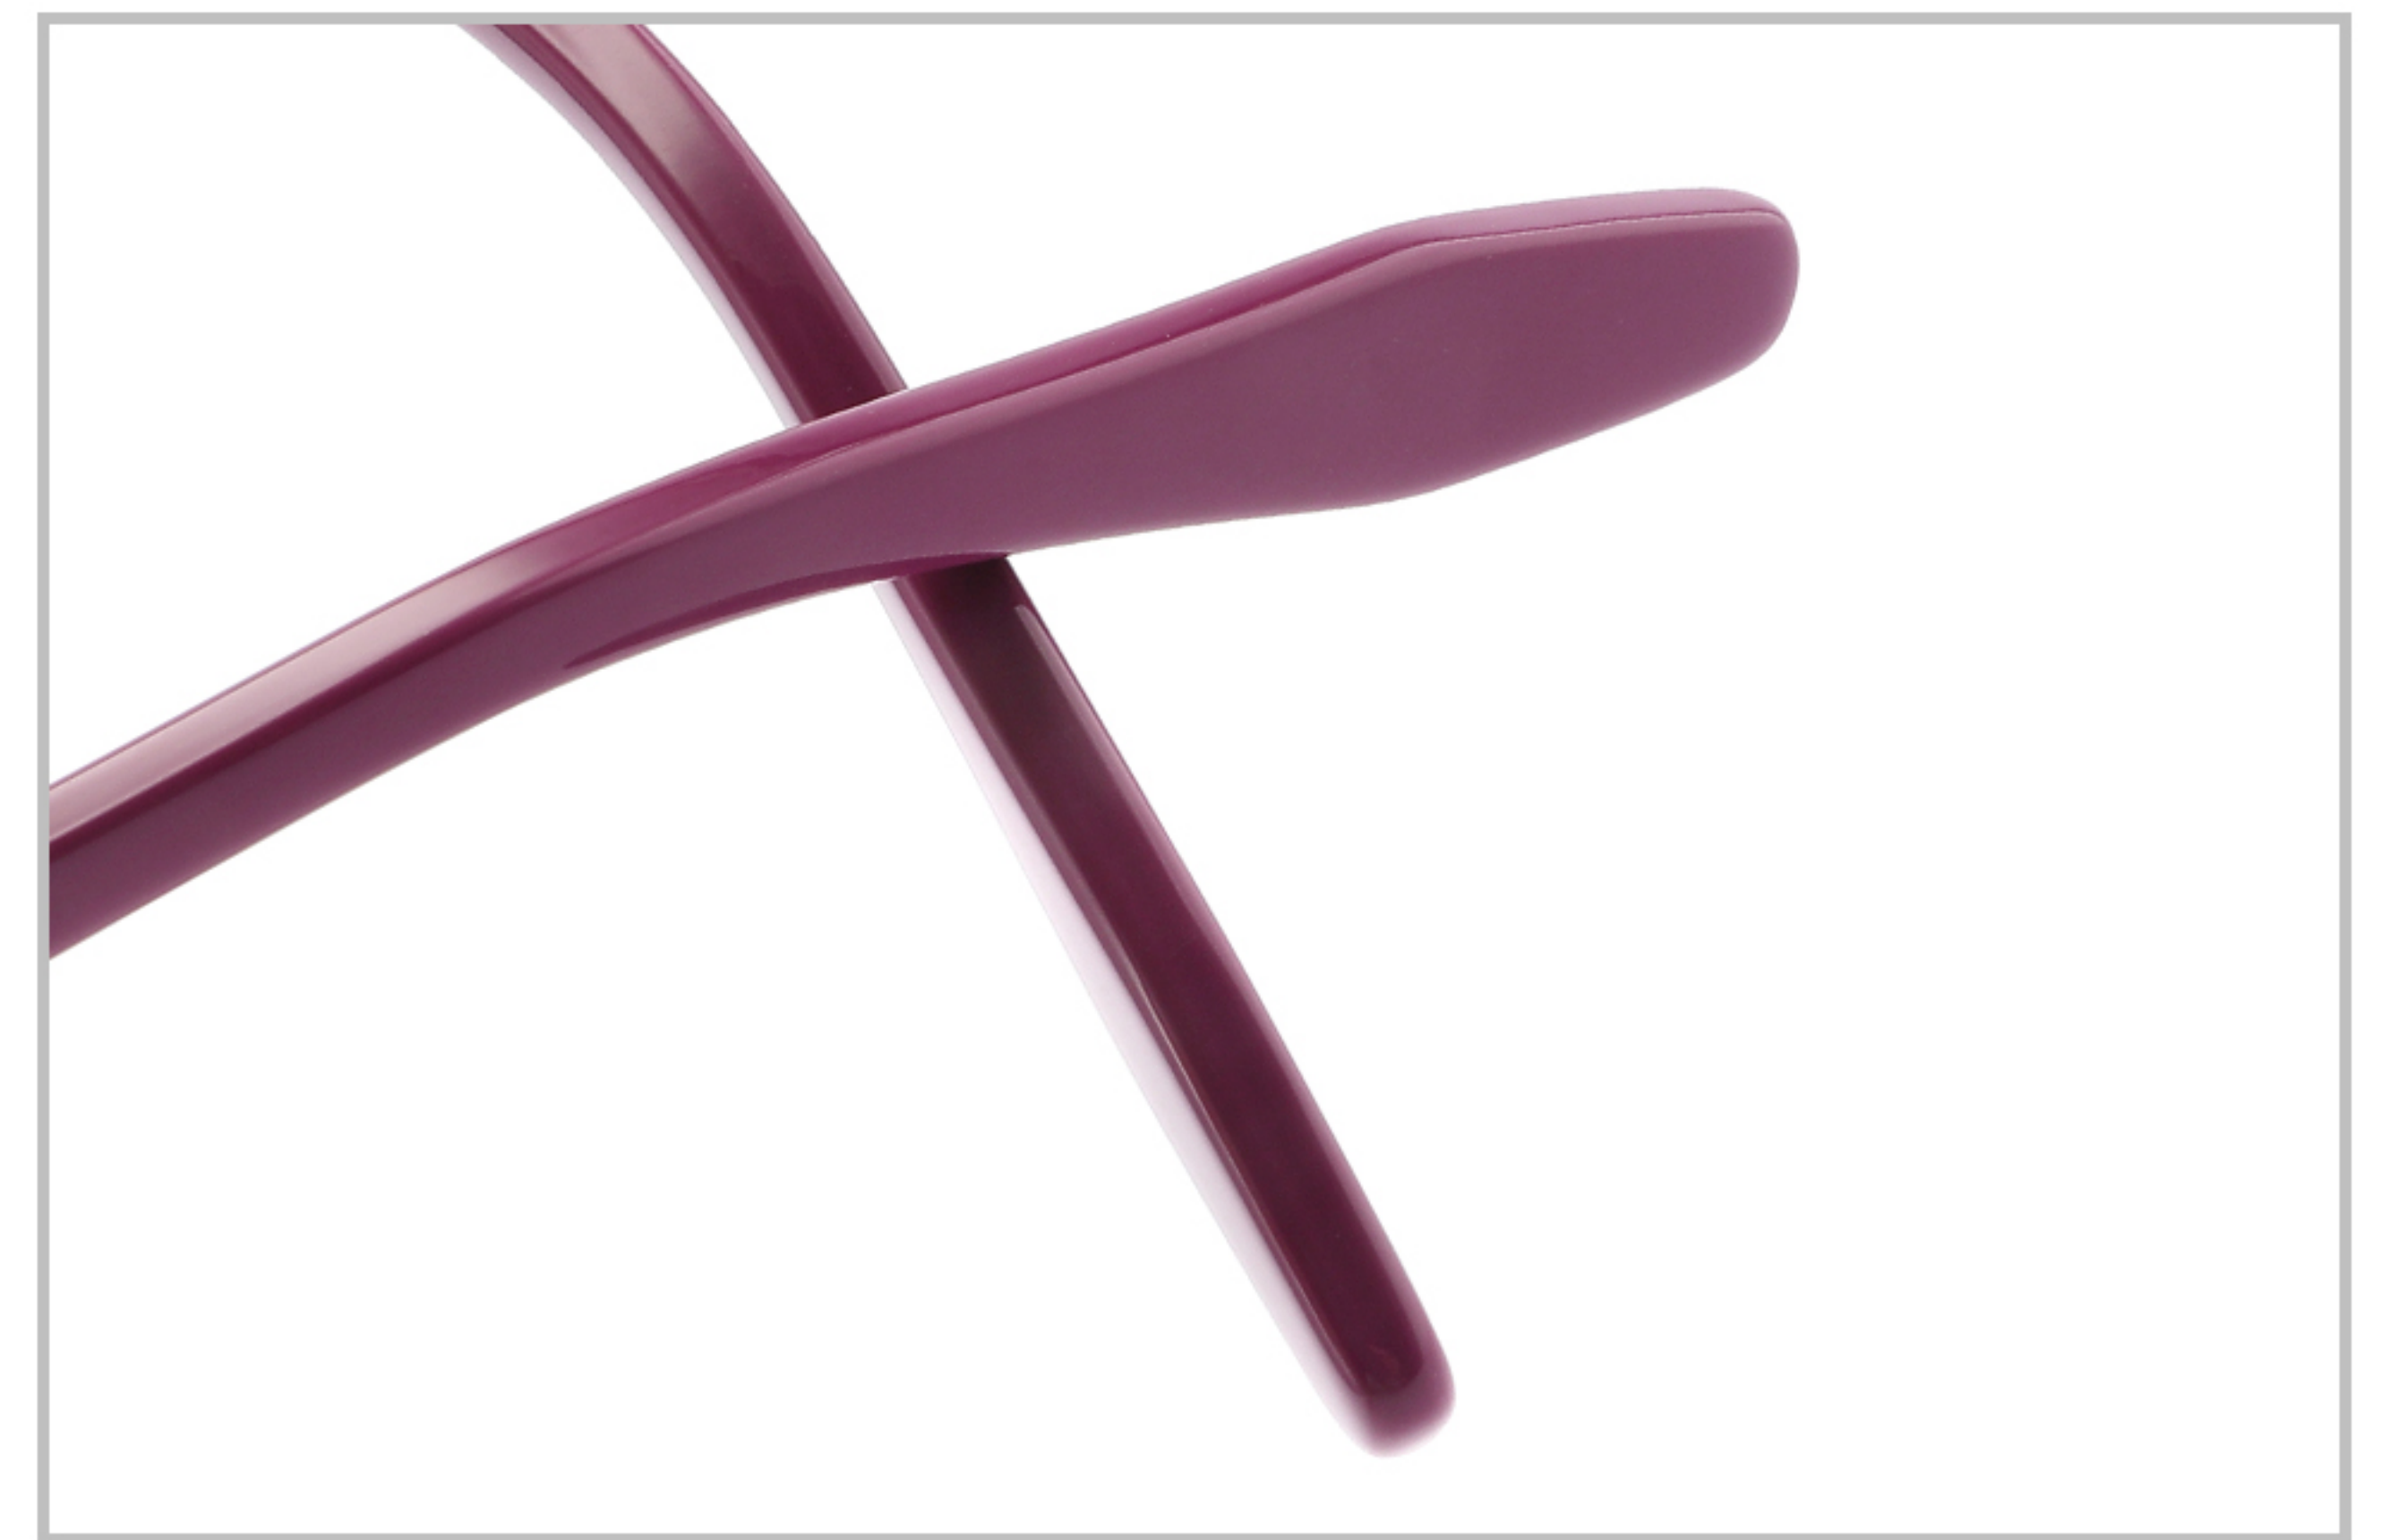

METAL

Model:ZD8835

Size:52-16-145