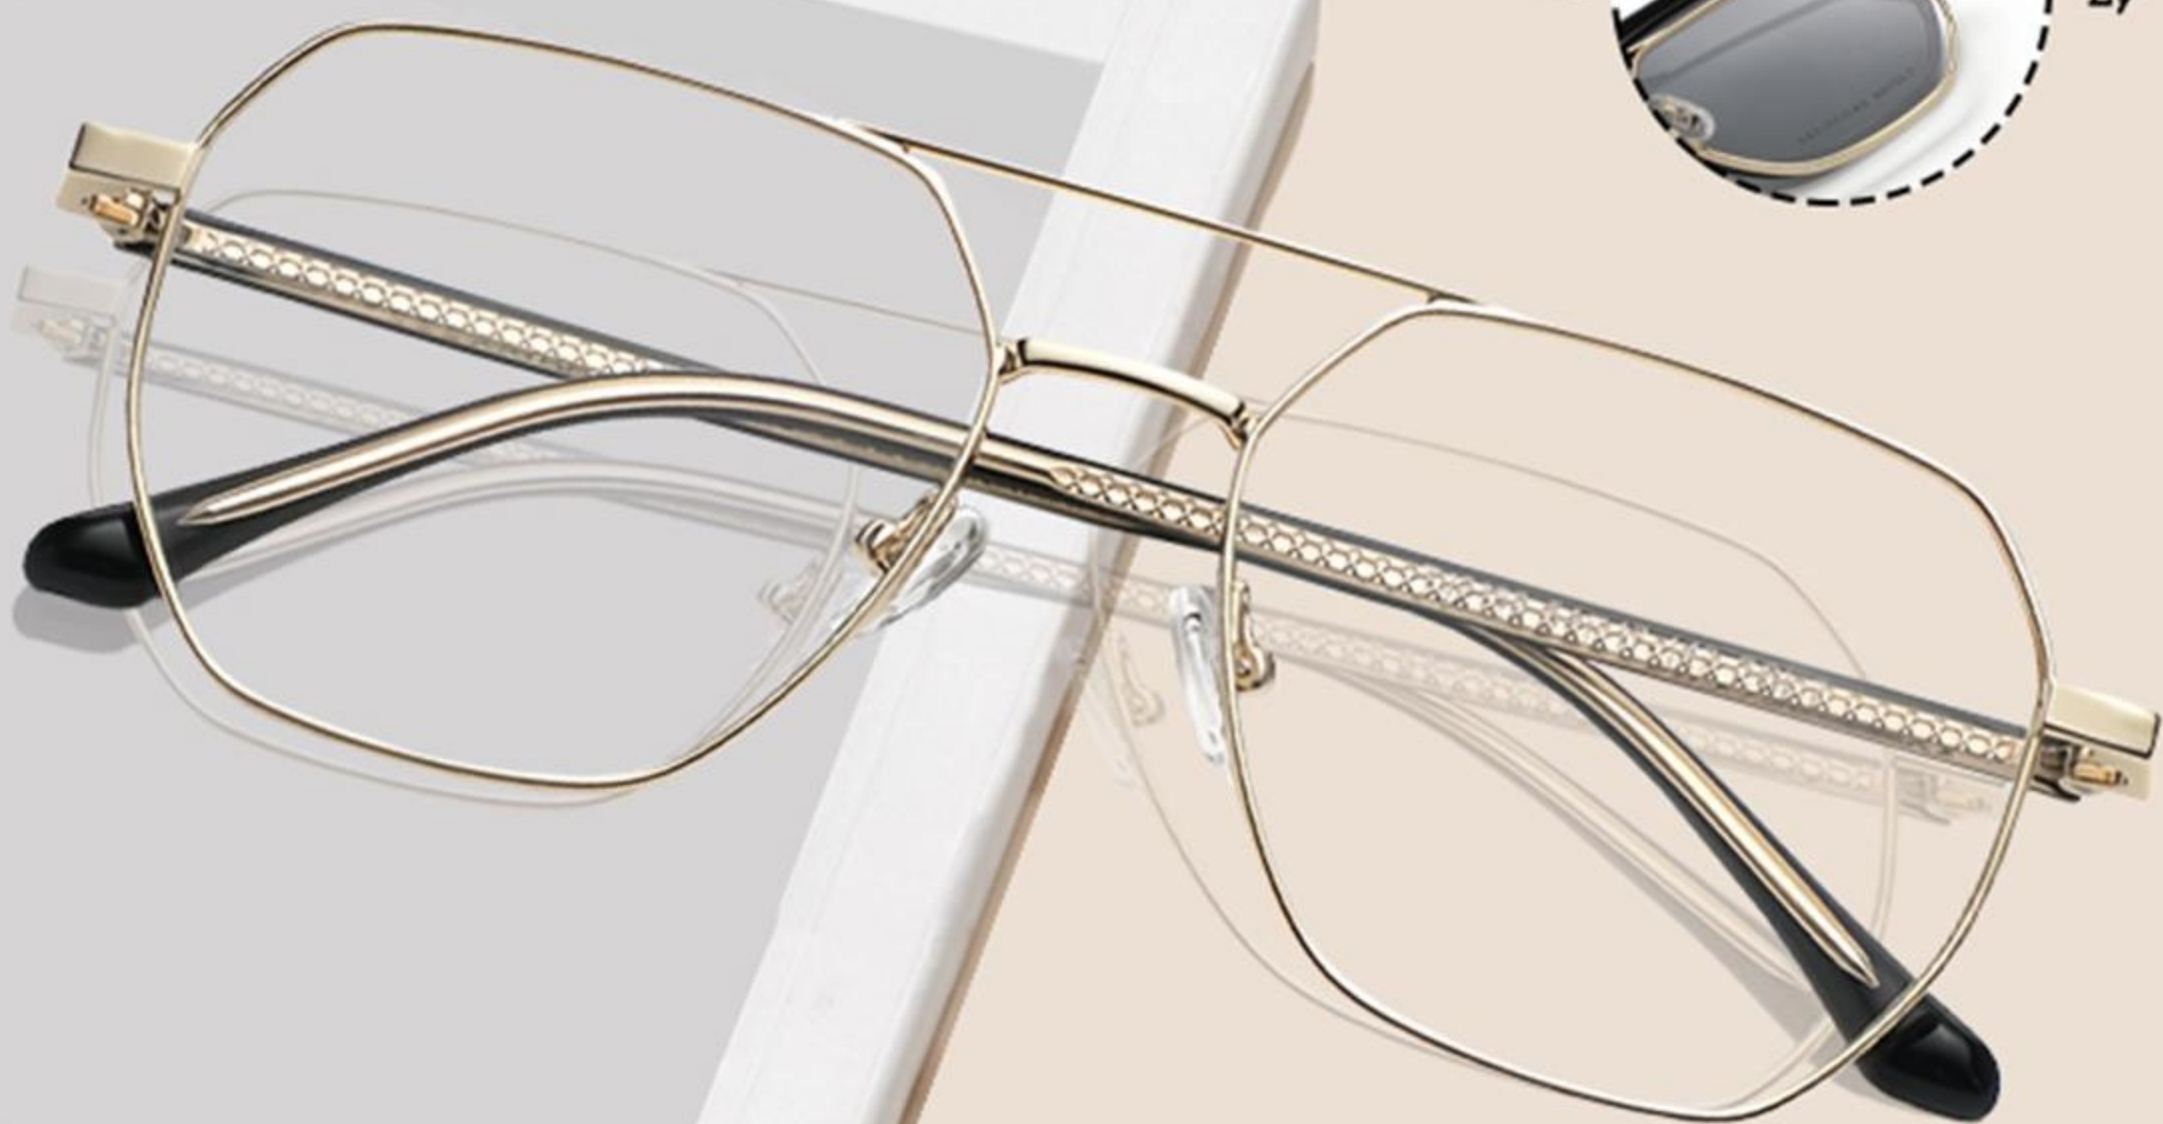

玳瑁色

优雅黑

透明色

玳瑁框咖色磁吸片

黑框黑灰磁吸片

透明框渐变色磁吸片

磁吸眼镜 美式飞行员磁吸眼镜

合金材质/不压鼻梁/不易留印/不夹脑袋